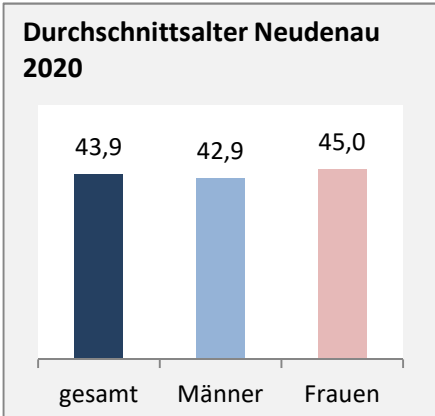

Neudenu - Bevölkerung