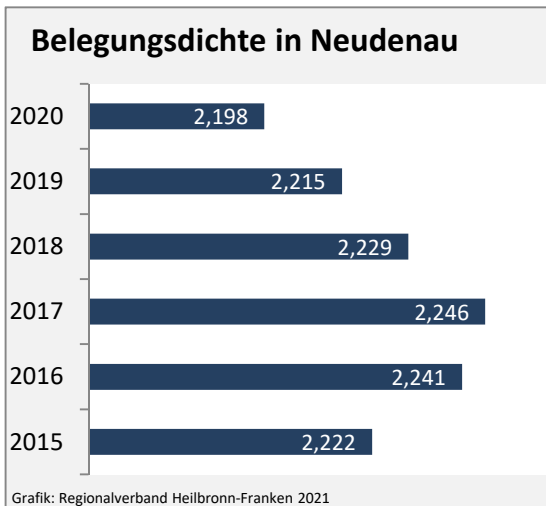

Neudenau - Wohnungsbestand und -entwicklung

Datengrundlage: Statistisches Landesamt Baden-Württemberg (ab 2011: Zensus 2011)

Abbildungen und Berechnungen: Regionalverband Heilbronn-Franken