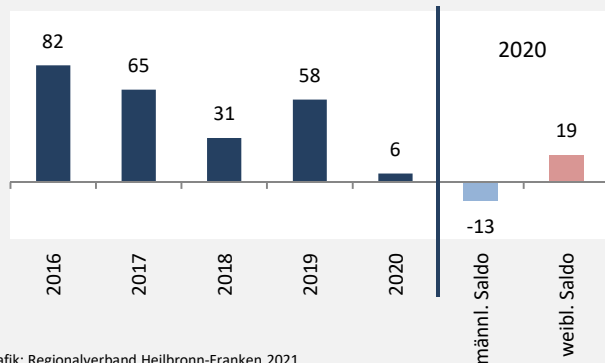

Wanderungssaldi Neudenau

Grafik: Regionalverband Heilbronn-Franken 2021