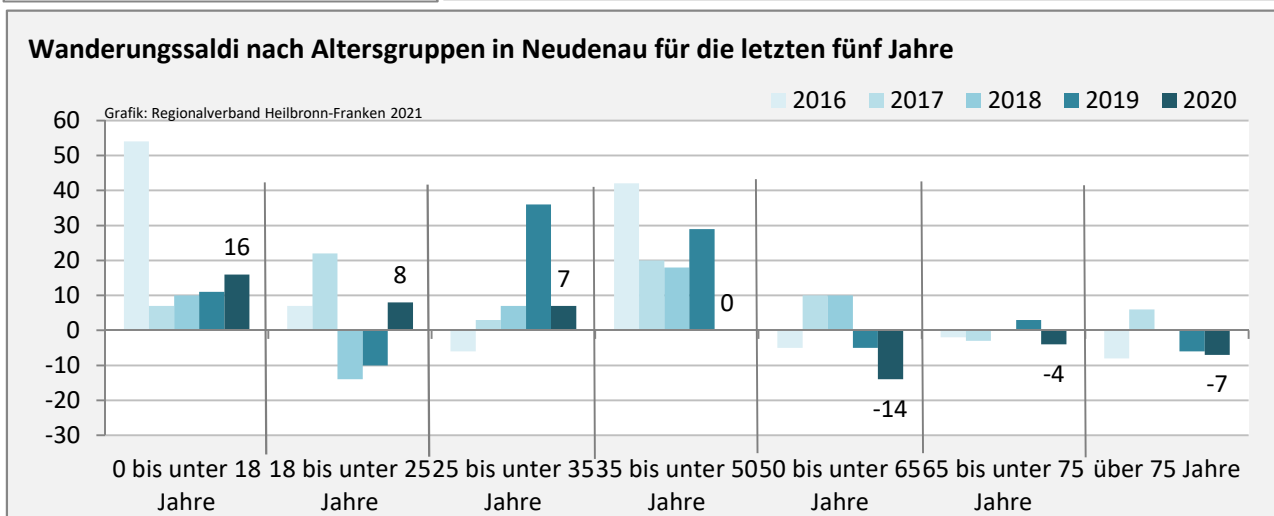

Neudenu - Bevölkerung