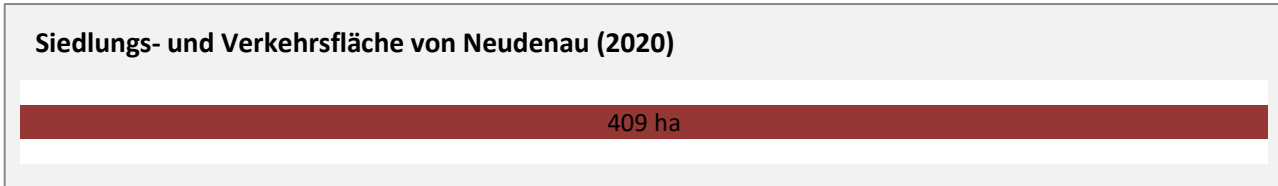

Neudenu - Flächenentwicklung

Datengrundlage: Landesamt für Statistik Baden-Württemberg

Abbildungen und Berechnungen: Regionalverband Heilbronn-Franken