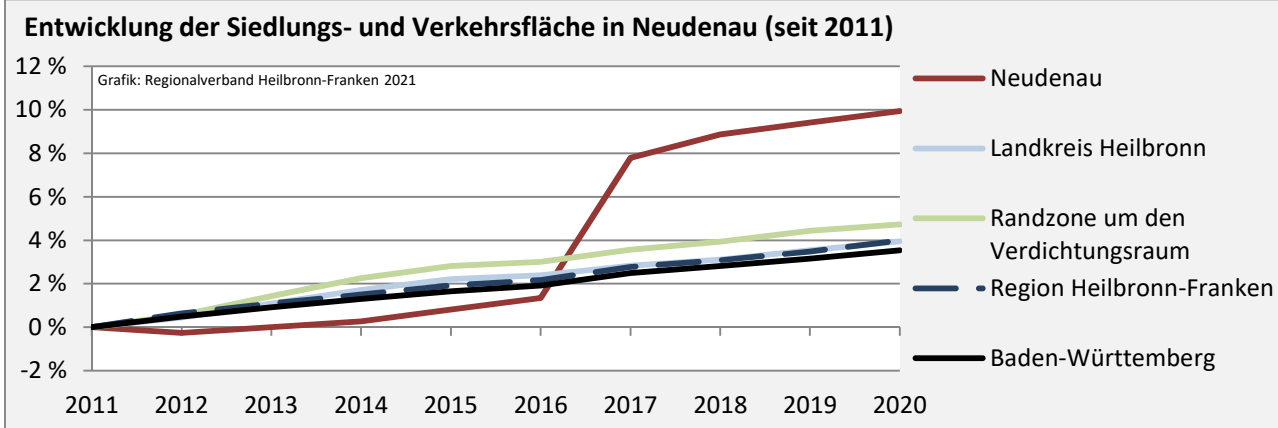

Neudenu - Flächenentwicklung

Datengrundlage: Landesamt für Statistik Baden-Württemberg

Abbildungen und Berechnungen: Regionalverband Heilbronn-Franken