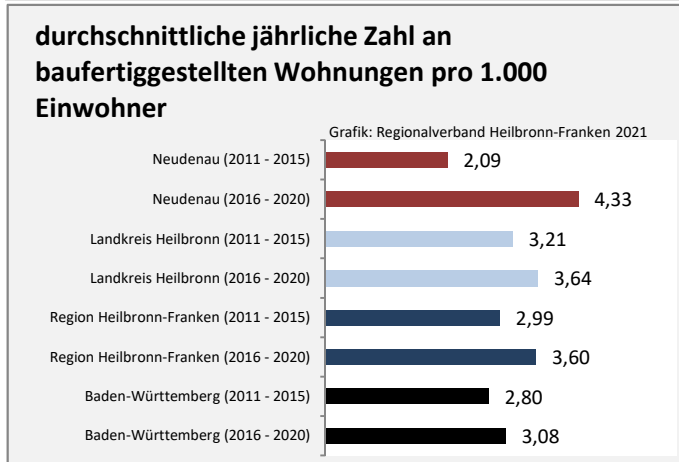

Neudenau - Wohnungsbestand und -entwicklung

Datengrundlage: Statistisches Landesamt Baden-Württemberg (ab 2011: Zensus 2011)

Abbildungen und Berechnungen: Regionalverband Heilbronn-Franken