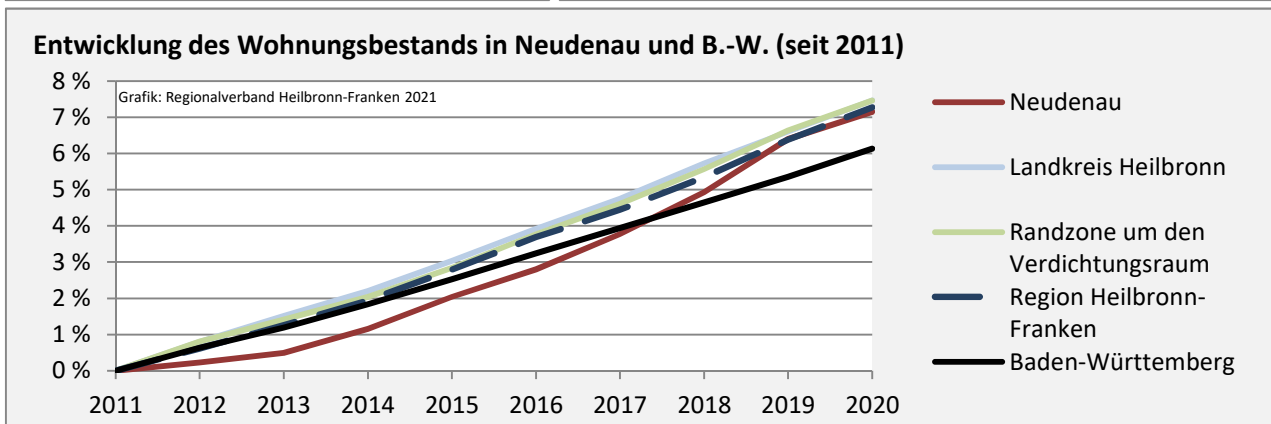

Neudenau - Wohnungsbestand und -entwicklung

Datengrundlage: Statistisches Landesamt Baden-Württemberg (ab 2011: Zensus 2011)

Abbildungen und Berechnungen: Regionalverband Heilbronn-Franken