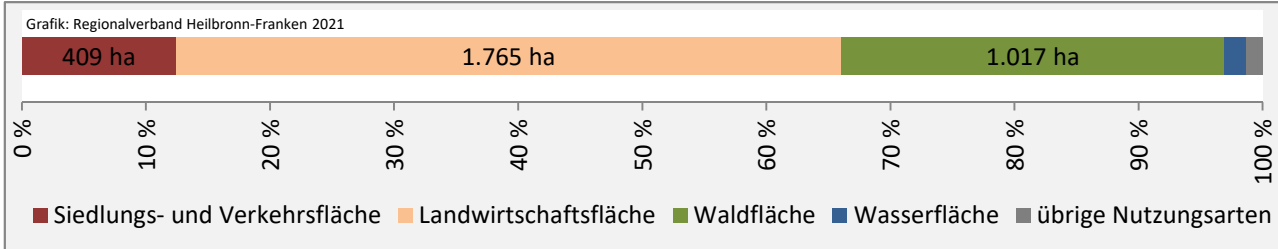

Neudenu - Flächenentwicklung

Datengrundlage: Landesamt für Statistik Baden-Württemberg

Abbildungen und Berechnungen: Regionalverband Heilbronn-Franken