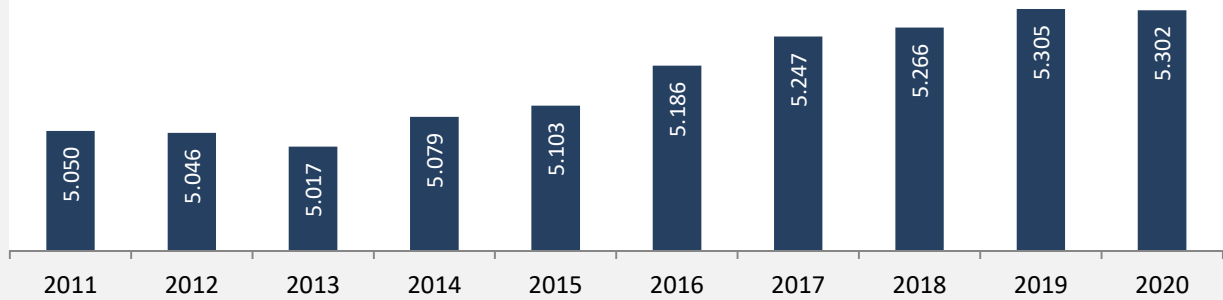

# Neudenau - Bevölkerung

## Bevölkerungsstand in Neudenau (2011 bis 2020)

Grafik: Regionalverband Heilbronn-Franken 2021

## Bevölkerungsentwicklung in Neudenau (seit 2011)

Grafik: Regionalverband Heilbronn-Franken 2021

Geburten und Sterbefälle in Neudenau

## 5-Jahres-Wertung (2016 - 2020): natürliche Bevölkerungsentwicklung pro 1.000 Einwohner