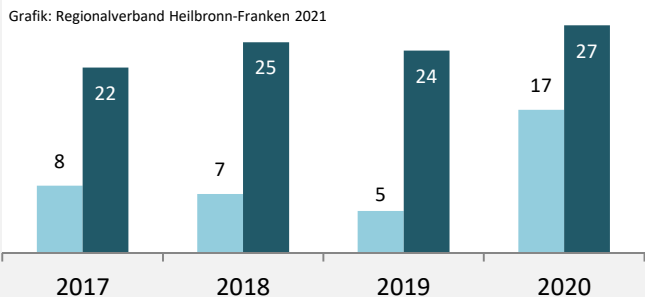

Arbeitslosigkeit in Neudenau

■ unter 25 Jahren ■ über 55 Jahre

Grafik: Regionalverband Heilbronn-Franken 2021

Datengrundlage: Statistik der Bundesagentur für Arbeit

Abbildungen und Berechnungen: Regionalverband Heilbronn-Franken