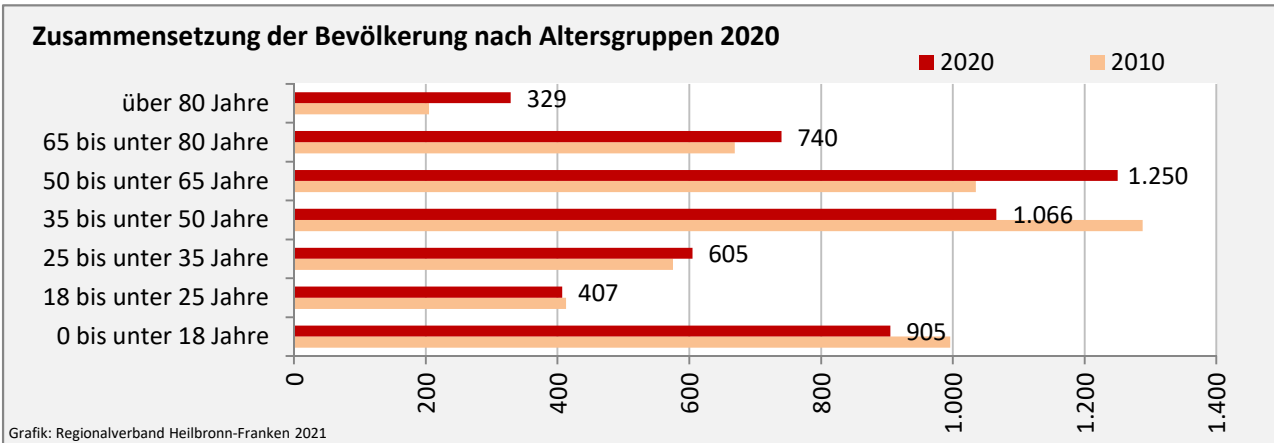

Neudenu - Bevölkerung