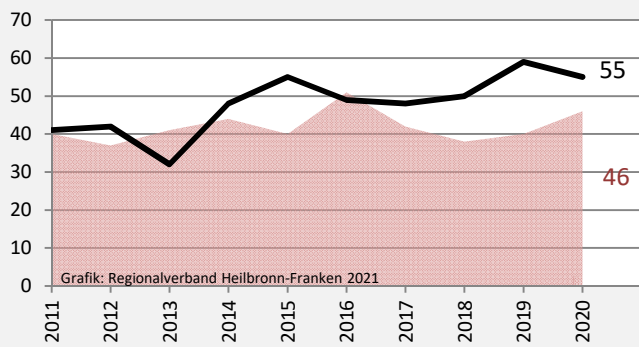

# Neudenau - Bevölkerung

## Bevölkerungsstand in Neudenau (2011 bis 2020)

Grafik: Regionalverband Heilbronn-Franken 2021

## Bevölkerungsentwicklung in Neudenau (seit 2011)

Grafik: Regionalverband Heilbronn-Franken 2021

Geburten und Sterbefälle in Neudenau

## 5-Jahres-Wertung (2016 - 2020): natürliche Bevölkerungsentwicklung pro 1.000 Einwohner