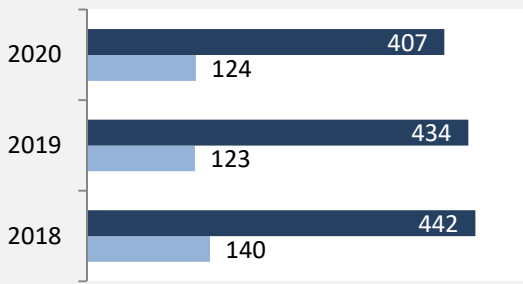

## sozialvers. Beschäftigung (SvB) in Neudenau (2011 bis 2020)

Grafik: Regionalverband Heilbronn-Franken 2021

## prozentuale Entwicklung der SvB in Neudenau (seit 2011)

Grafik: Regionalverband Heilbronn-Franken 2021

■ produzierendes Gewerbe ■ Dienstleistungen

Grafik: Regionalverband Heilbronn-Franken 2021