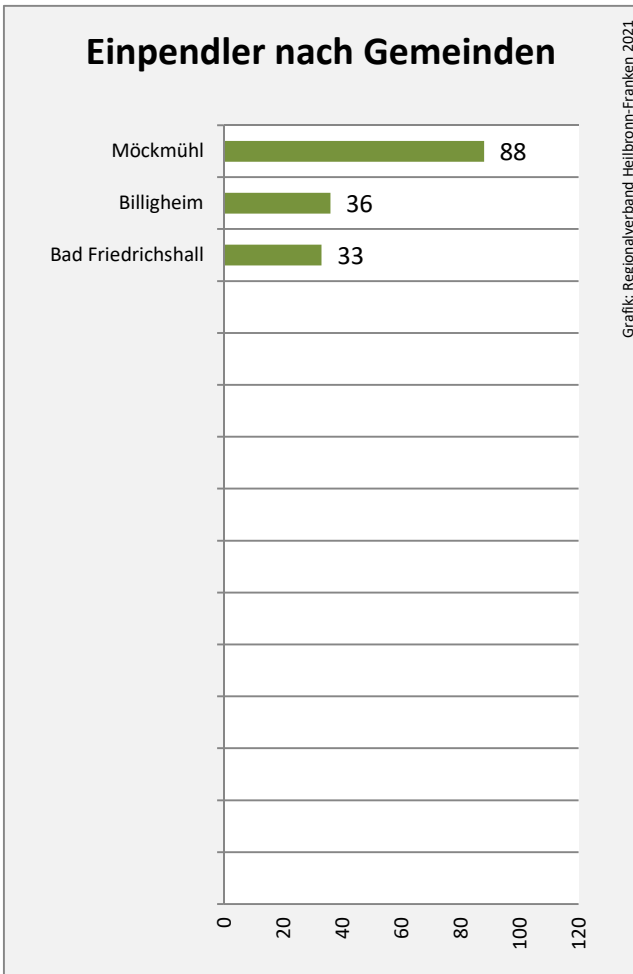

## Arbeitslosigkeit in Neudenau

Grafik: Regionalverband Heilbronn-Franken 2021

## Arbeitslosigkeit in Neudenau

■ unter 25 Jahren ■ über 55 Jahre

Grafik: Regionalverband Heilbronn-Franken 2021

Datengrundlage: Statistik der Bundesagentur für Arbeit

Abbildungen und Berechnungen: Regionalverband Heilbronn-Franken

# Neudenau - Pendlerverflechtungen 2020

**Pendlersaldo: -1723**

Datengrundlage: Statistik der Bundesagentur für Arbeit

Abbildungen: Regionalverband Heilbronn-Franken (keine Berücksichtigung von Werten unter 30)