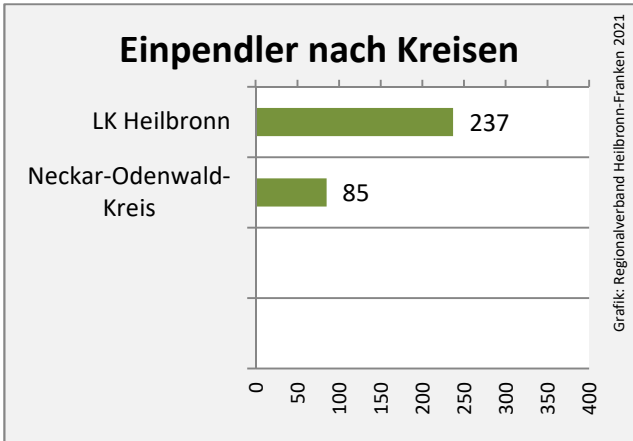

## Arbeitslosigkeit in Neudenau

Grafik: Regionalverband Heilbronn-Franken 2021

## Arbeitslosigkeit in Neudenau

■ unter 25 Jahren ■ über 55 Jahre

Grafik: Regionalverband Heilbronn-Franken 2021

Datengrundlage: Statistik der Bundesagentur für Arbeit

Abbildungen und Berechnungen: Regionalverband Heilbronn-Franken

# Neudenau - Pendlerverflechtungen 2020

**Pendlersaldo: -1723**

Datengrundlage: Statistik der Bundesagentur für Arbeit

Abbildungen: Regionalverband Heilbronn-Franken (keine Berücksichtigung von Werten unter 30)