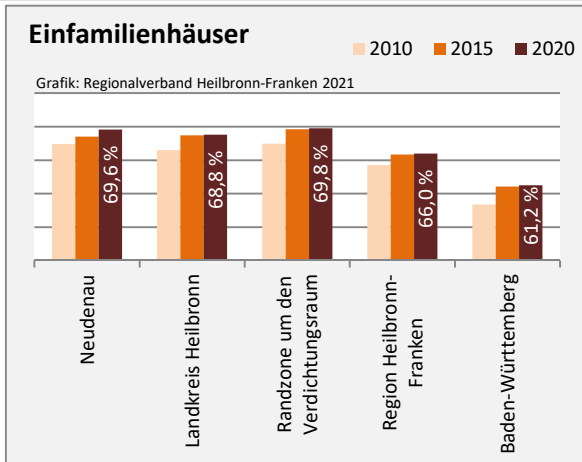

## Arbeitslosigkeit in Neudenau

■ unter 25 Jahren ■ über 55 Jahre

Grafik: Regionalverband Heilbronn-Franken 2021

Datengrundlage: Statistik der Bundesagentur für Arbeit

Abbildungen und Berechnungen: Regionalverband Heilbronn-Franken

# Neudenau - Pendlerverflechtungen 2020

**Pendlersaldo: -1723**

Datengrundlage: Statistik der Bundesagentur für Arbeit

Abbildungen: Regionalverband Heilbronn-Franken (keine Berücksichtigung von Werten unter 30)

# Neudenau - Wohnungsbestand und -entwicklung

Datengrundlage: Statistisches Landesamt Baden-Württemberg (ab 2011: Zensus 2011)

Abbildungen und Berechnungen: Regionalverband Heilbronn-Franken