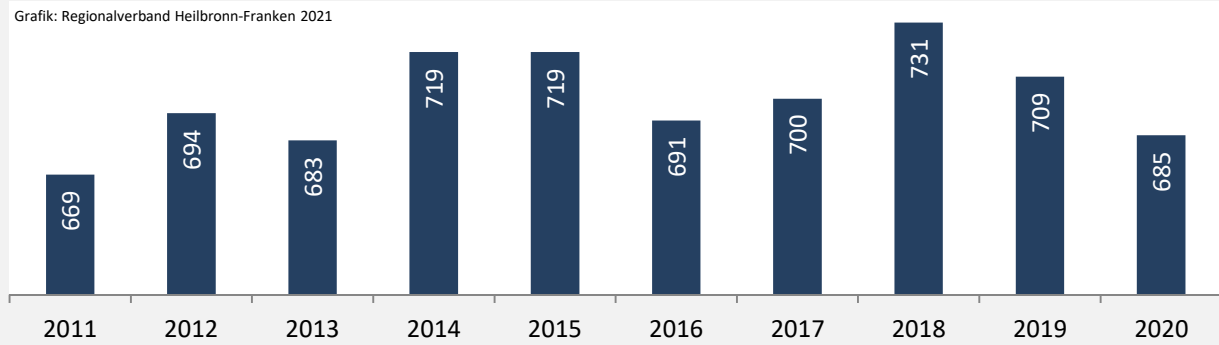

Neudenau - Beschäftigung

sozialvers. Beschäftigung (SvB) in Neudenau (2011 bis 2020)

Grafik: Regionalverband Heilbronn-Franken 2021