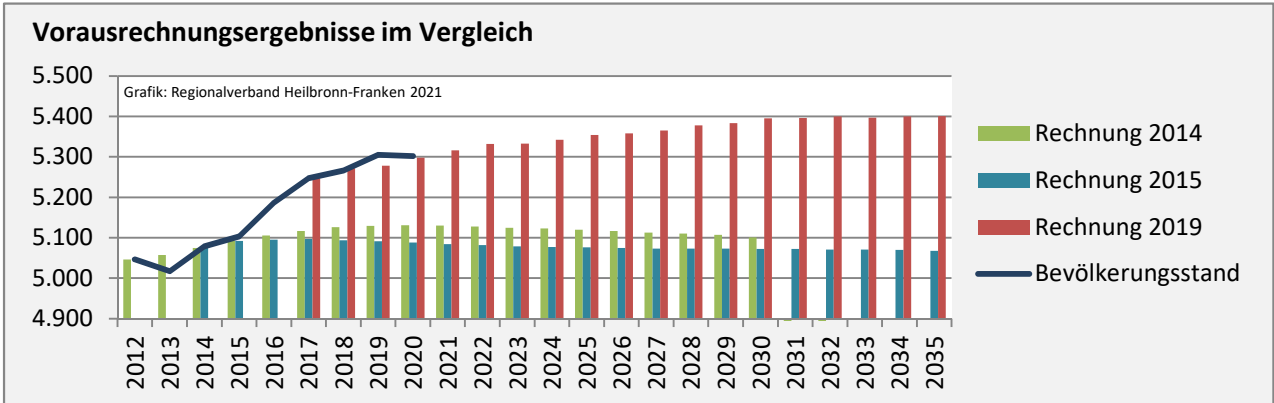

Neudenu - Bevölkerung