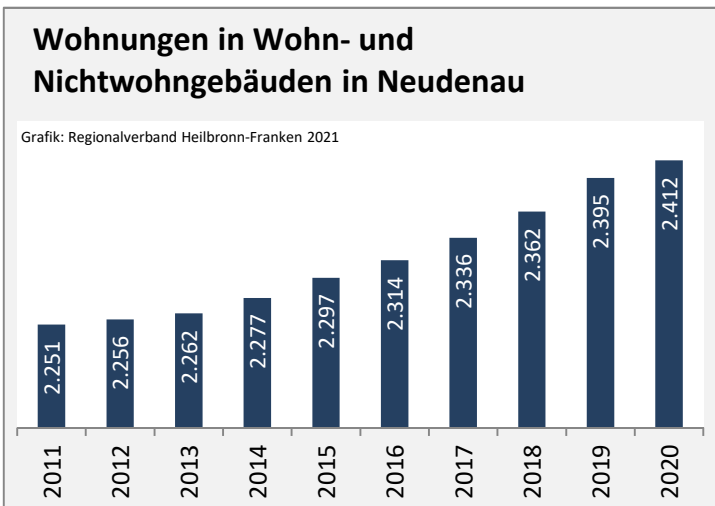

Neudenau - Wohnungsbestand und -entwicklung

Datengrundlage: Statistisches Landesamt Baden-Württemberg (ab 2011: Zensus 2011)

Abbildungen und Berechnungen: Regionalverband Heilbronn-Franken