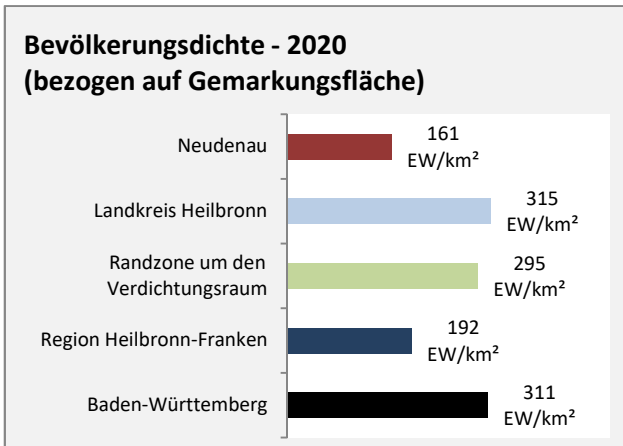

Neudenu - Flächenentwicklung

Datengrundlage: Landesamt für Statistik Baden-Württemberg

Abbildungen und Berechnungen: Regionalverband Heilbronn-Franken