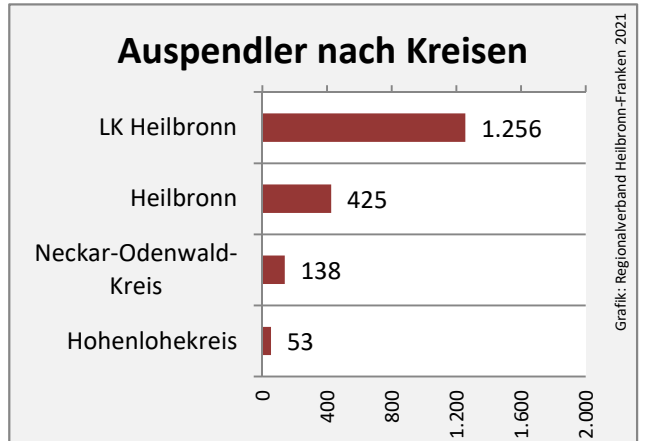

## Arbeitslosigkeit in Neudenau

Grafik: Regionalverband Heilbronn-Franken 2021

## Arbeitslosigkeit in Neudenau

■ unter 25 Jahren ■ über 55 Jahre

Grafik: Regionalverband Heilbronn-Franken 2021

Datengrundlage: Statistik der Bundesagentur für Arbeit

Abbildungen und Berechnungen: Regionalverband Heilbronn-Franken

# Neudenau - Pendlerverflechtungen 2020

**Pendlersaldo: -1723**

Datengrundlage: Statistik der Bundesagentur für Arbeit

Abbildungen: Regionalverband Heilbronn-Franken (keine Berücksichtigung von Werten unter 30)