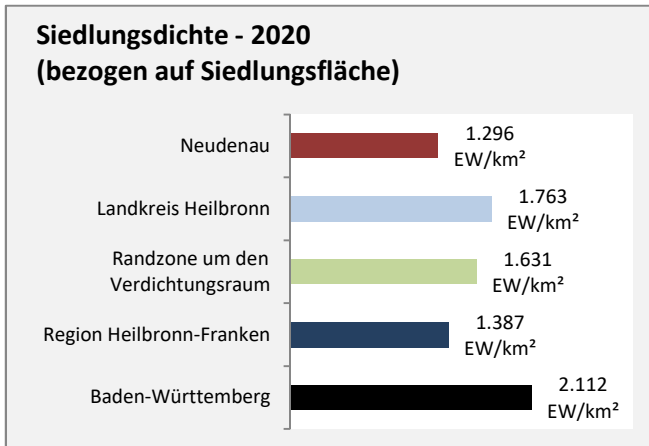

Neudenu - Flächenentwicklung

Datengrundlage: Landesamt für Statistik Baden-Württemberg

Abbildungen und Berechnungen: Regionalverband Heilbronn-Franken