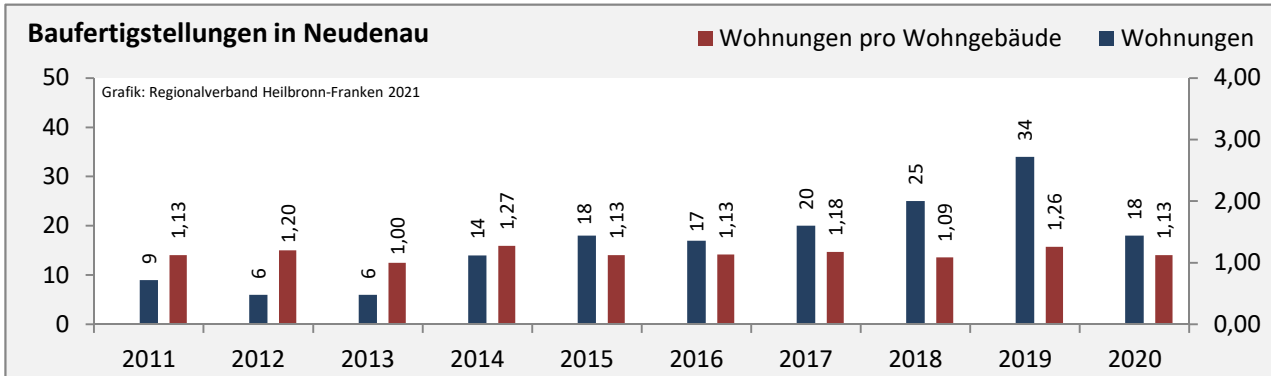

Neudenau - Wohnungsbestand und -entwicklung

Datengrundlage: Statistisches Landesamt Baden-Württemberg (ab 2011: Zensus 2011)

Abbildungen und Berechnungen: Regionalverband Heilbronn-Franken