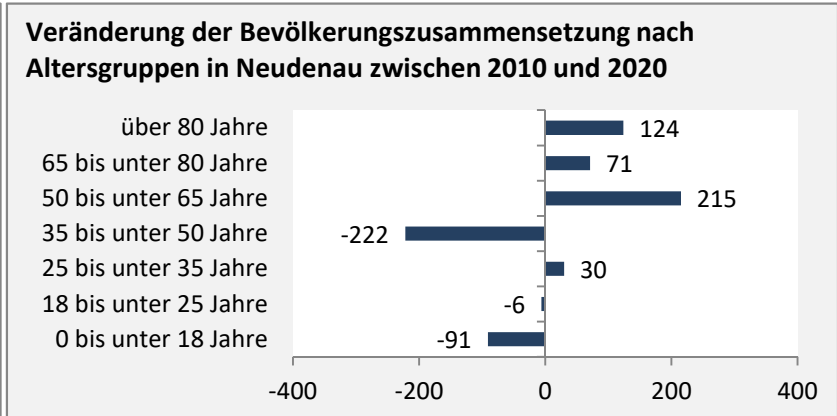

Neudenu - Bevölkerung