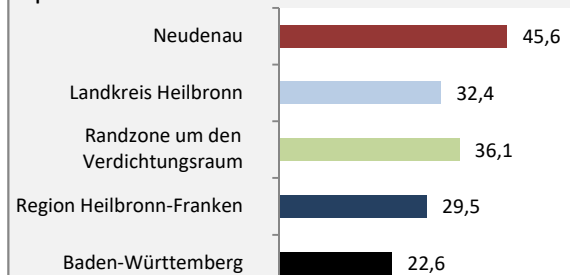

5-Jahres-Wertung (2016 - 2020): Wanderungsgewinne bzw. -verluste pro 1.000 Einwohner

Datengrundlage: Landesamt für Statistik Baden-Württemberg

Abbildungen und Berechnungen: Regionalverband Heilbronn-Franken