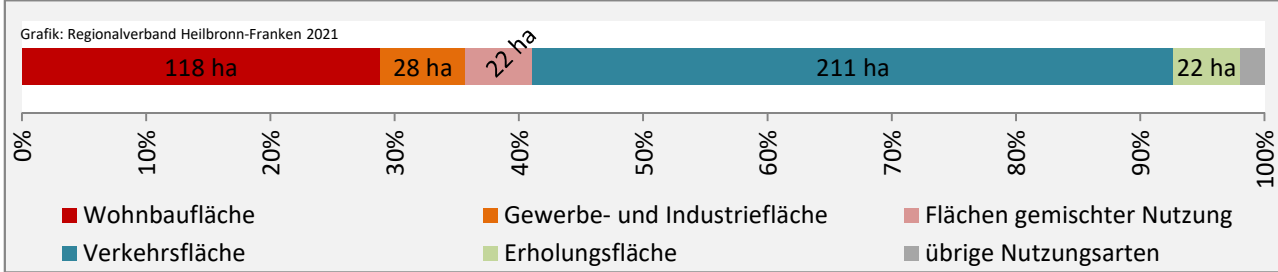

Neudenu - Flächenentwicklung

Datengrundlage: Landesamt für Statistik Baden-Württemberg

Abbildungen und Berechnungen: Regionalverband Heilbronn-Franken