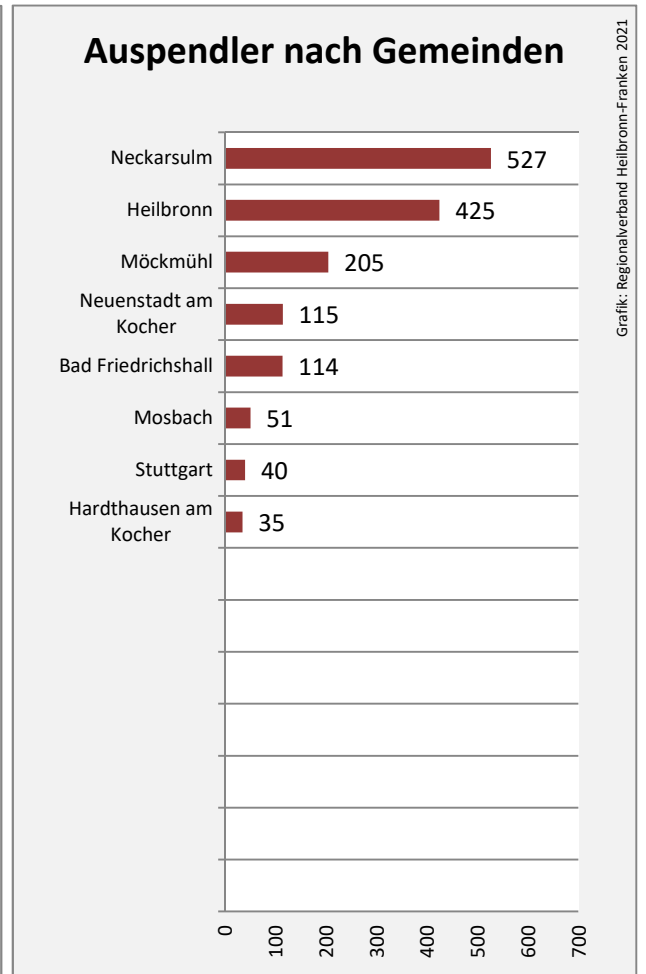

## Arbeitslosigkeit in Neudenau

Grafik: Regionalverband Heilbronn-Franken 2021

## Arbeitslosigkeit in Neudenau

■ unter 25 Jahren ■ über 55 Jahre

Grafik: Regionalverband Heilbronn-Franken 2021

Datengrundlage: Statistik der Bundesagentur für Arbeit

Abbildungen und Berechnungen: Regionalverband Heilbronn-Franken

# Neudenau - Pendlerverflechtungen 2020

**Pendlersaldo: -1723**

Datengrundlage: Statistik der Bundesagentur für Arbeit

Abbildungen: Regionalverband Heilbronn-Franken (keine Berücksichtigung von Werten unter 30)