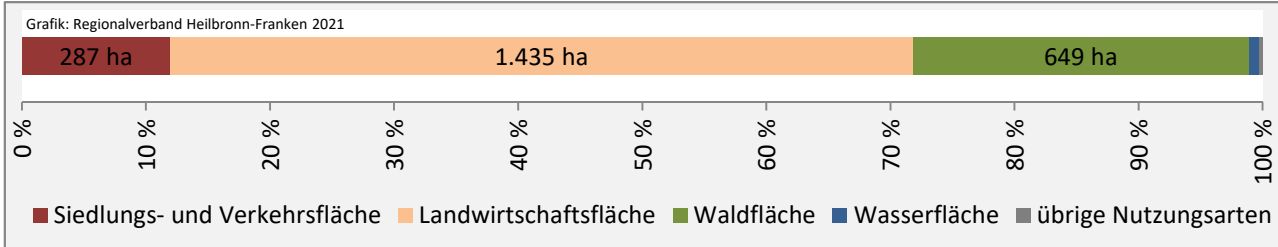

Langenbrettach - Flächenentwicklung

Datengrundlage: Landesamt für Statistik Baden-Württemberg
Abbildungen und Berechnungen: Regionalverband Heilbronn-Franken