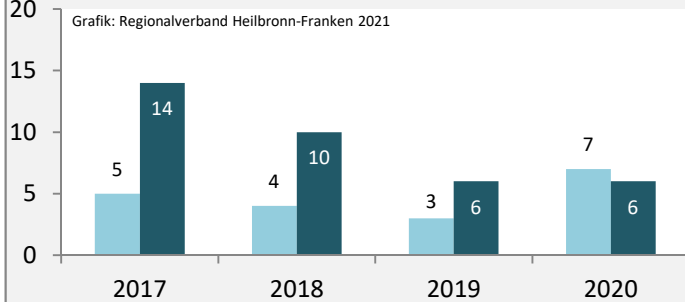

Langenbrettach - Bevölkerung

Langenbrettach - Beschäftigung

sozialvers. Beschäftigung (SvB) in Langenbrettach (2011 bis 2020)

Grafik: Regionalverband Heilbronn-Franken 2021

prozentuale Entwicklung der SvB in Langenbrettach (seit 2011)

Grafik: Regionalverband Heilbronn-Franken 2021

■ produzierendes Gewerbe ■ Dienstleistungen

Grafik: Regionalverband Heilbronn-Franken 2021

5-Jahres-Wertung (2015 bis 2020):

Beschäftigungsgewinne / -verluste pro 1.000 Beschäftigte

Arbeitslosigkeit in Langenbrettach

Grafik: Regionalverband Heilbronn-Franken 2021

Arbeitslosigkeit in Langenbrettach

■ unter 25 Jahren ■ über 55 Jahre

Grafik: Regionalverband Heilbronn-Franken 2021

Datengrundlage: Statistik der Bundesagentur für Arbeit