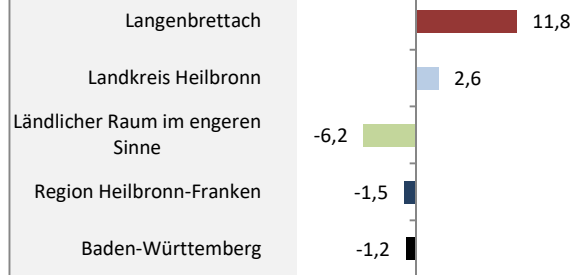

5-Jahres-Wertung (2016 - 2020): natürliche Bevölkerungsentwicklung pro 1.000 Einwohner