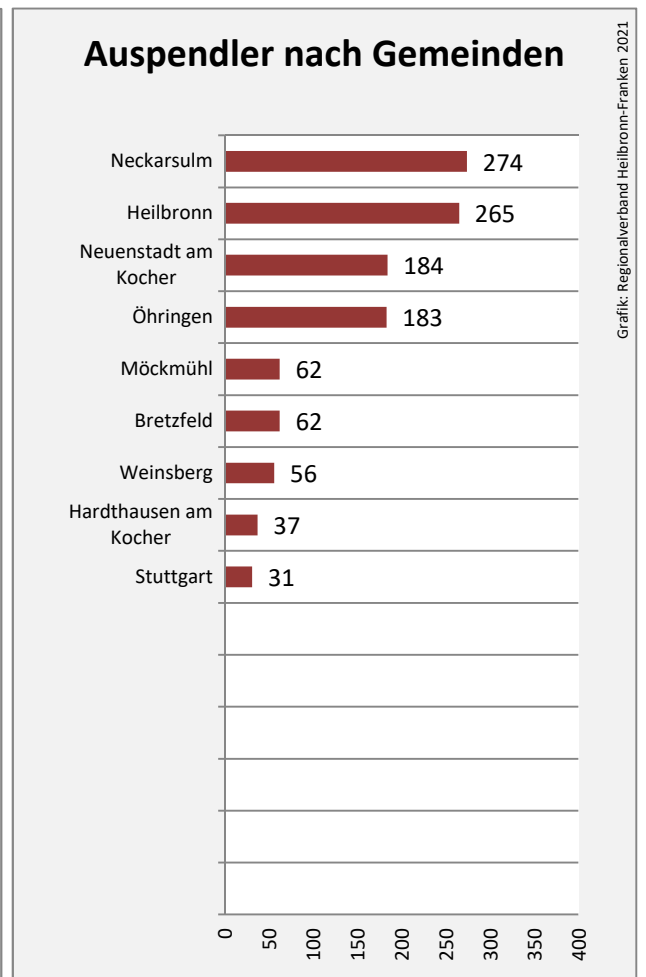

Langenbrettach - Bevölkerung

Langenbrettach - Beschäftigung

sozialvers. Beschäftigung (SvB) in Langenbrettach (2011 bis 2020)

Grafik: Regionalverband Heilbronn-Franken 2021

prozentuale Entwicklung der SvB in Langenbrettach (seit 2011)

Grafik: Regionalverband Heilbronn-Franken 2021

■ produzierendes Gewerbe ■ Dienstleistungen

Grafik: Regionalverband Heilbronn-Franken 2021

5-Jahres-Wertung (2015 bis 2020):

Beschäftigungsgewinne / -verluste pro 1.000 Beschäftigte

Arbeitslosigkeit in Langenbrettach

Grafik: Regionalverband Heilbronn-Franken 2021

Arbeitslosigkeit in Langenbrettach

■ unter 25 Jahren ■ über 55 Jahre

Grafik: Regionalverband Heilbronn-Franken 2021

Datengrundlage: Statistik der Bundesagentur für Arbeit

Abbildungen und Berechnungen: Regionalverband Heilbronn-Franken

Langenbrettach - Pendlerverflechtungen 2020

Pendlersaldo: -1112

Datengrundlage: Statistik der Bundesagentur für Arbeit

Abbildungen: Regionalverband Heilbronn-Franken (keine Berücksichtigung von Werten unter 30)