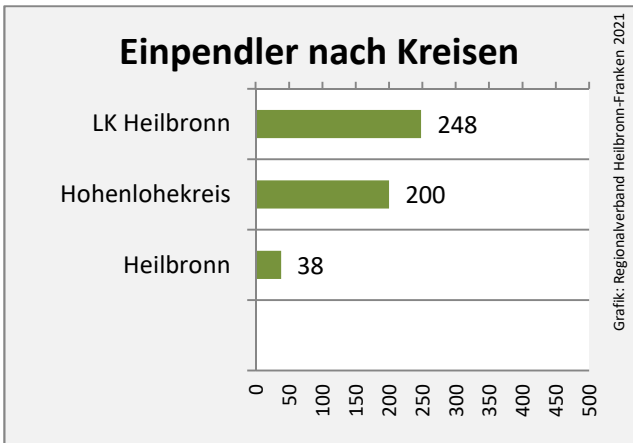

Langenbrettach - Bevölkerung

Langenbrettach - Beschäftigung

sozialvers. Beschäftigung (SvB) in Langenbrettach (2011 bis 2020)

Grafik: Regionalverband Heilbronn-Franken 2021

prozentuale Entwicklung der SvB in Langenbrettach (seit 2011)

Grafik: Regionalverband Heilbronn-Franken 2021

■ produzierendes Gewerbe ■ Dienstleistungen

Grafik: Regionalverband Heilbronn-Franken 2021

5-Jahres-Wertung (2015 bis 2020):

Beschäftigungsgewinne / -verluste pro 1.000 Beschäftigte

Arbeitslosigkeit in Langenbrettach

Grafik: Regionalverband Heilbronn-Franken 2021

Arbeitslosigkeit in Langenbrettach

■ unter 25 Jahren ■ über 55 Jahre

Grafik: Regionalverband Heilbronn-Franken 2021

Datengrundlage: Statistik der Bundesagentur für Arbeit

Abbildungen und Berechnungen: Regionalverband Heilbronn-Franken

Langenbrettach - Pendlerverflechtungen 2020

Pendlersaldo: -1112

Datengrundlage: Statistik der Bundesagentur für Arbeit

Abbildungen: Regionalverband Heilbronn-Franken (keine Berücksichtigung von Werten unter 30)