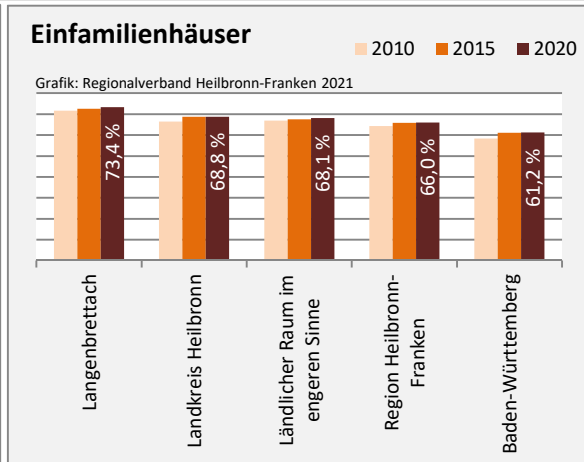

Arbeitslosigkeit in Langenbrettach

Grafik: Regionalverband Heilbronn-Franken 2021

Arbeitslosigkeit in Langenbrettach

■ unter 25 Jahren ■ über 55 Jahre

Grafik: Regionalverband Heilbronn-Franken 2021

Datengrundlage: Statistik der Bundesagentur für Arbeit

Abbildungen und Berechnungen: Regionalverband Heilbronn-Franken

Langenbrettach - Pendlerverflechtungen 2020

Pendlersaldo: -1112

Datengrundlage: Statistik der Bundesagentur für Arbeit

Abbildungen: Regionalverband Heilbronn-Franken (keine Berücksichtigung von Werten unter 30)

Langenbrettach - Wohnungsbestand und -entwicklung

Datengrundlage: Statistisches Landesamt Baden-Württemberg (ab 2011: Zensus 2011)

Abbildungen und Berechnungen: Regionalverband Heilbronn-Franken

Langenbrettach - Flächenentwicklung