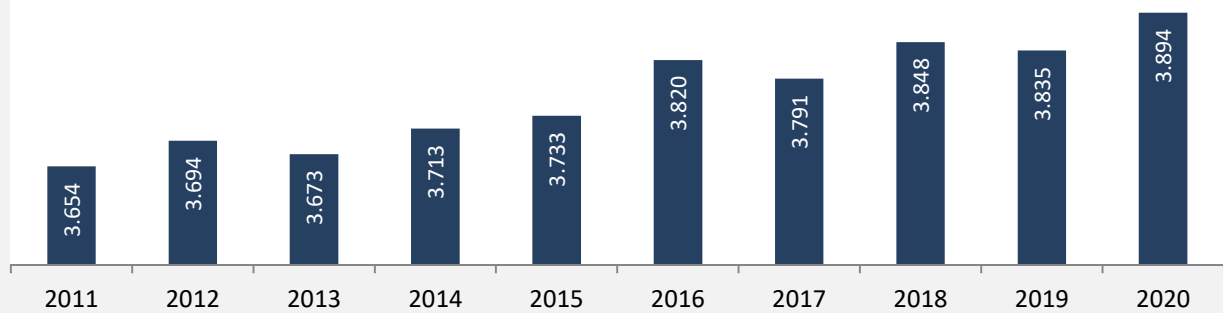

Langenbrettach - Bevölkerung

Bevölkerungsstand in Langenbrettach (2011 bis 2020)

Grafik: Regionalverband Heilbronn-Franken 2021

Bevölkerungsentwicklung in Langenbrettach (seit 2011)

Grafik: Regionalverband Heilbronn-Franken 2021

Geburten und Sterbefälle in Langenbrettach

5-Jahres-Wertung (2016 - 2020): natürliche Bevölkerungsentwicklung pro 1.000 Einwohner

Wanderungssaldi Langenbrettach

Grafik: Regionalverband Heilbronn-Franken 2021