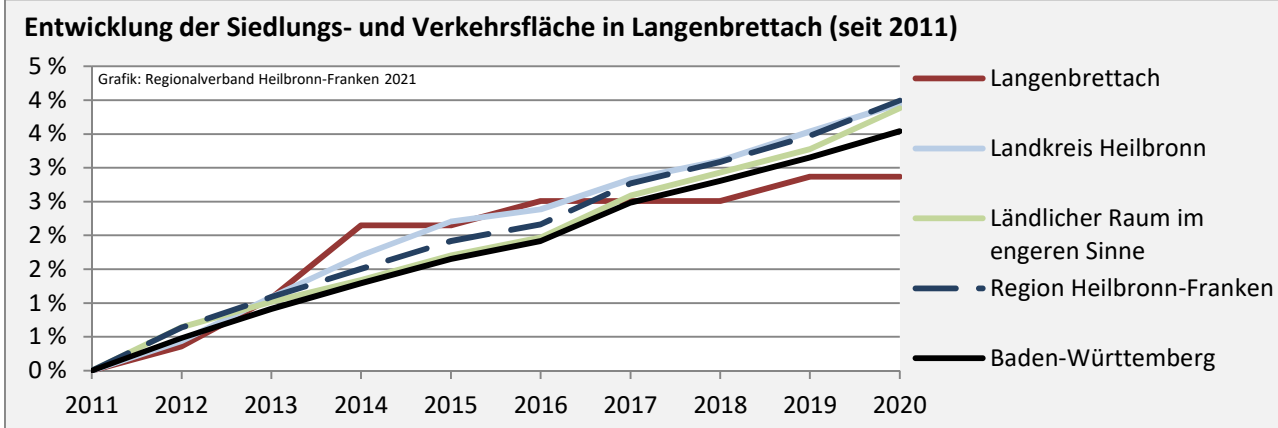

Langenbrettach - Flächenentwicklung

Datengrundlage: Landesamt für Statistik Baden-Württemberg
Abbildungen und Berechnungen: Regionalverband Heilbronn-Franken