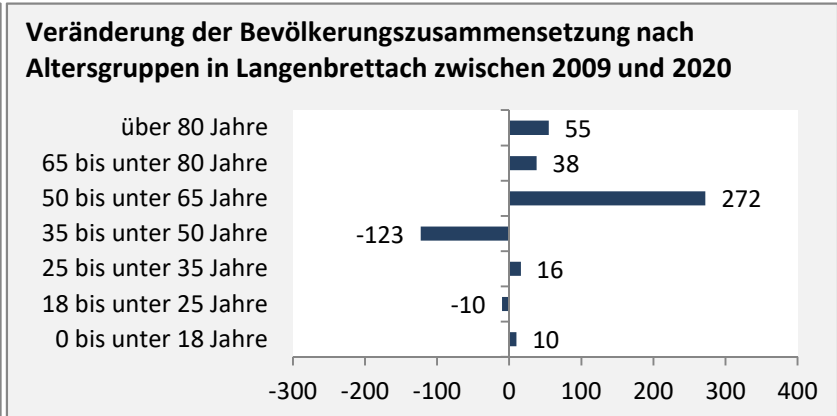

Langenbrettach - Bevölkerung

Bevölkerungsstand in Langenbrettach (2011 bis 2020)

Grafik: Regionalverband Heilbronn-Franken 2021

Bevölkerungsentwicklung in Langenbrettach (seit 2011)

Grafik: Regionalverband Heilbronn-Franken 2021

Geburten und Sterbefälle in Langenbrettach

5-Jahres-Wertung (2016 - 2020): natürliche Bevölkerungsentwicklung pro 1.000 Einwohner

Wanderungssaldi Langenbrettach

Grafik: Regionalverband Heilbronn-Franken 2021

5-Jahres-Wertung (2016 - 2020): Wanderungsgewinne bzw. -verluste pro 1.000 Einwohner

Datengrundlage: Landesamt für Statistik Baden-Württemberg

Abbildungen und Berechnungen: Regionalverband Heilbronn-Franken

Langenbrettach - Bevölkerung

Langenbrettach - Beschäftigung

sozialvers. Beschäftigung (SvB) in Langenbrettach (2011 bis 2020)

Grafik: Regionalverband Heilbronn-Franken 2021

prozentuale Entwicklung der SvB in Langenbrettach (seit 2011)