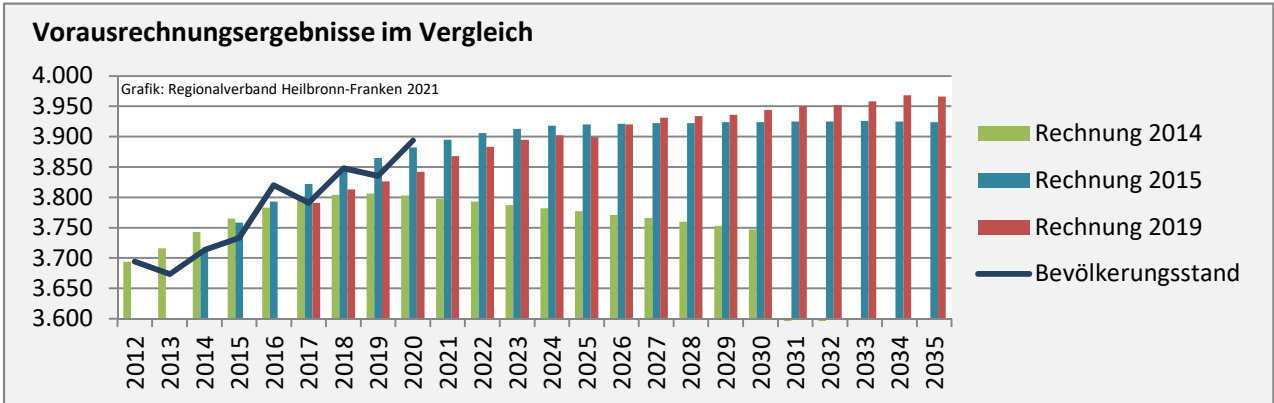

Langenbrettach - Bevölkerung

Bevölkerungsstand in Langenbrettach (2011 bis 2020)

Grafik: Regionalverband Heilbronn-Franken 2021

Bevölkerungsentwicklung in Langenbrettach (seit 2011)

Grafik: Regionalverband Heilbronn-Franken 2021

Geburten und Sterbefälle in Langenbrettach

5-Jahres-Wertung (2016 - 2020): natürliche Bevölkerungsentwicklung pro 1.000 Einwohner

Wanderungssaldi Langenbrettach

Grafik: Regionalverband Heilbronn-Franken 2021

Langenbrettach - Bevölkerung

Langenbrettach - Beschäftigung

sozialvers. Beschäftigung (SvB) in Langenbrettach (2011 bis 2020)

Grafik: Regionalverband Heilbronn-Franken 2021

prozentuale Entwicklung der SvB in Langenbrettach (seit 2011)