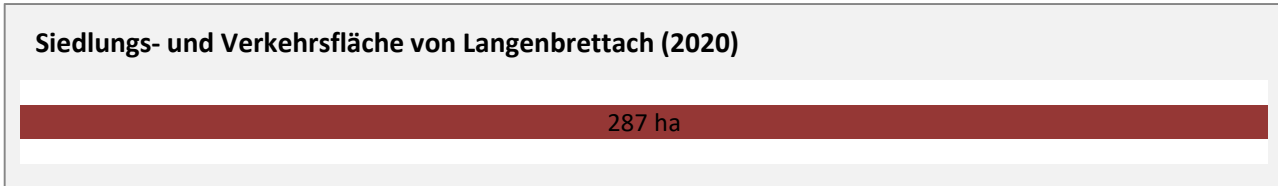

Langenbrettach - Flächenentwicklung

Datengrundlage: Landesamt für Statistik Baden-Württemberg
Abbildungen und Berechnungen: Regionalverband Heilbronn-Franken