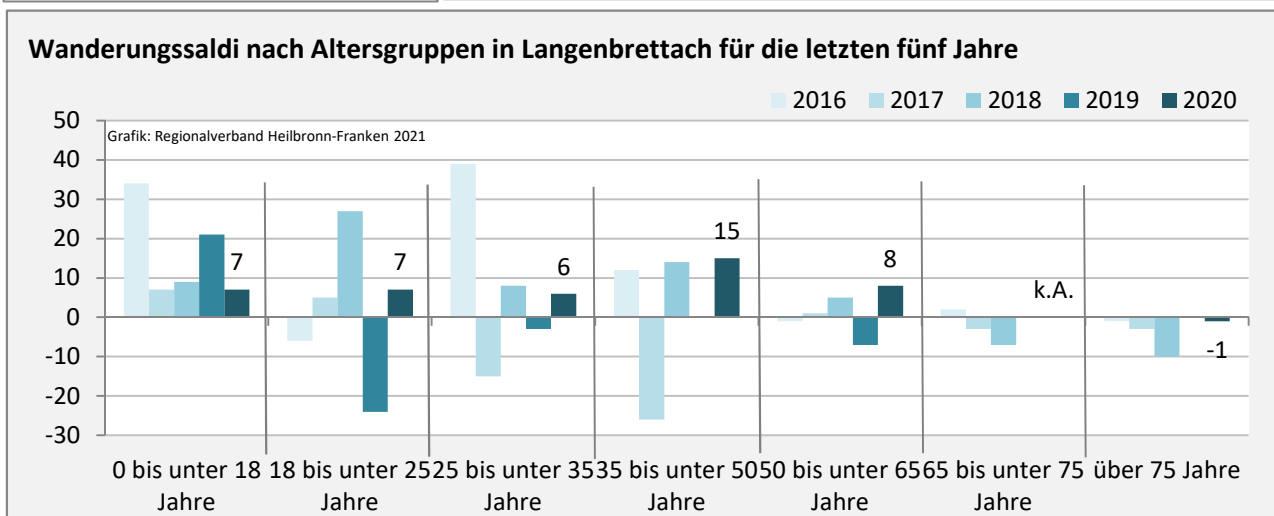

Langenbrettach - Bevölkerung

Bevölkerungsstand in Langenbrettach (2011 bis 2020)

Grafik: Regionalverband Heilbronn-Franken 2021

Bevölkerungsentwicklung in Langenbrettach (seit 2011)

Grafik: Regionalverband Heilbronn-Franken 2021

Geburten und Sterbefälle in Langenbrettach

5-Jahres-Wertung (2016 - 2020): natürliche Bevölkerungsentwicklung pro 1.000 Einwohner

Wanderungssaldi Langenbrettach

Grafik: Regionalverband Heilbronn-Franken 2021

5-Jahres-Wertung (2016 - 2020): Wanderungsgewinne bzw. -verluste pro 1.000 Einwohner

Datengrundlage: Landesamt für Statistik Baden-Württemberg

Abbildungen und Berechnungen: Regionalverband Heilbronn-Franken

Langenbrettach - Bevölkerung

Langenbrettach - Beschäftigung

sozialvers. Beschäftigung (SvB) in Langenbrettach (2011 bis 2020)

Grafik: Regionalverband Heilbronn-Franken 2021

prozentuale Entwicklung der SvB in Langenbrettach (seit 2011)