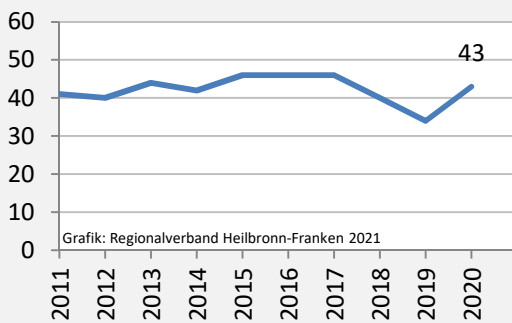

Langenbrettach - Bevölkerung

Langenbrettach - Beschäftigung

sozialvers. Beschäftigung (SvB) in Langenbrettach (2011 bis 2020)

Grafik: Regionalverband Heilbronn-Franken 2021

prozentuale Entwicklung der SvB in Langenbrettach (seit 2011)

Grafik: Regionalverband Heilbronn-Franken 2021

■ produzierendes Gewerbe ■ Dienstleistungen

Grafik: Regionalverband Heilbronn-Franken 2021

5-Jahres-Wertung (2015 bis 2020):

Beschäftigungsgewinne / -verluste pro 1.000 Beschäftigte

Arbeitslosigkeit in Langenbrettach

Grafik: Regionalverband Heilbronn-Franken 2021

Arbeitslosigkeit in Langenbrettach

■ unter 25 Jahren ■ über 55 Jahre

Grafik: Regionalverband Heilbronn-Franken 2021

Datengrundlage: Statistik der Bundesagentur für Arbeit