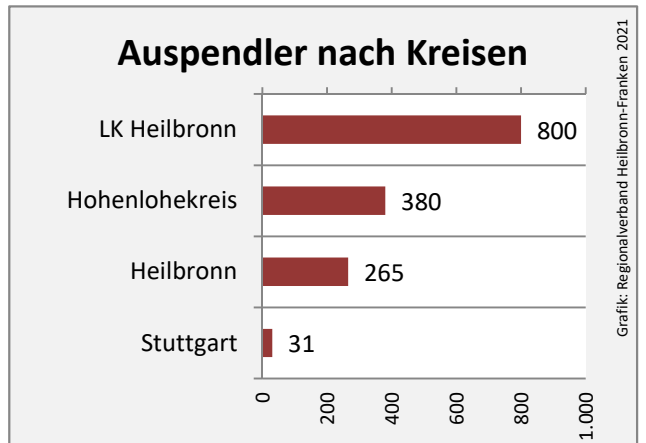

Langenbrettach - Bevölkerung

Langenbrettach - Beschäftigung

sozialvers. Beschäftigung (SvB) in Langenbrettach (2011 bis 2020)

Grafik: Regionalverband Heilbronn-Franken 2021

prozentuale Entwicklung der SvB in Langenbrettach (seit 2011)

Grafik: Regionalverband Heilbronn-Franken 2021

■ produzierendes Gewerbe ■ Dienstleistungen

Grafik: Regionalverband Heilbronn-Franken 2021

5-Jahres-Wertung (2015 bis 2020):

Beschäftigungsgewinne / -verluste pro 1.000 Beschäftigte

Arbeitslosigkeit in Langenbrettach

Grafik: Regionalverband Heilbronn-Franken 2021

Arbeitslosigkeit in Langenbrettach

■ unter 25 Jahren ■ über 55 Jahre

Grafik: Regionalverband Heilbronn-Franken 2021

Datengrundlage: Statistik der Bundesagentur für Arbeit

Abbildungen und Berechnungen: Regionalverband Heilbronn-Franken

Langenbrettach - Pendlerverflechtungen 2020

Pendlersaldo: -1112

Datengrundlage: Statistik der Bundesagentur für Arbeit

Abbildungen: Regionalverband Heilbronn-Franken (keine Berücksichtigung von Werten unter 30)