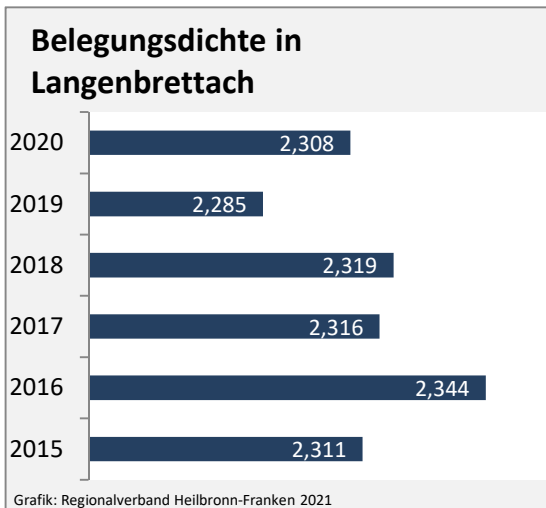

Langenbrettach - Wohnungsbestand und -entwicklung

Datengrundlage: Statistisches Landesamt Baden-Württemberg (ab 2011: Zensus 2011)

Abbildungen und Berechnungen: Regionalverband Heilbronn-Franken