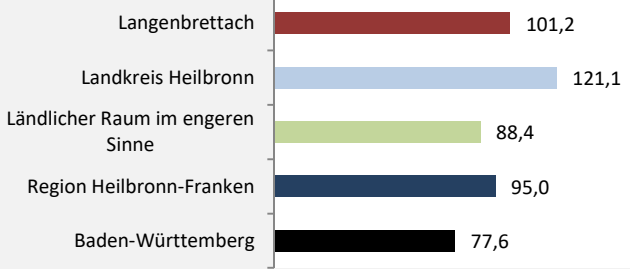

Langenbrettach - Bevölkerung

Langenbrettach - Beschäftigung

sozialvers. Beschäftigung (SvB) in Langenbrettach (2011 bis 2020)

Grafik: Regionalverband Heilbronn-Franken 2021

prozentuale Entwicklung der SvB in Langenbrettach (seit 2011)

Grafik: Regionalverband Heilbronn-Franken 2021

■ produzierendes Gewerbe ■ Dienstleistungen

Grafik: Regionalverband Heilbronn-Franken 2021

5-Jahres-Wertung (2015 bis 2020):

Beschäftigungsgewinne / -verluste pro 1.000 Beschäftigte

Arbeitslosigkeit in Langenbrettach

Grafik: Regionalverband Heilbronn-Franken 2021

Arbeitslosigkeit in Langenbrettach

■ unter 25 Jahren ■ über 55 Jahre

Grafik: Regionalverband Heilbronn-Franken 2021

Datengrundlage: Statistik der Bundesagentur für Arbeit