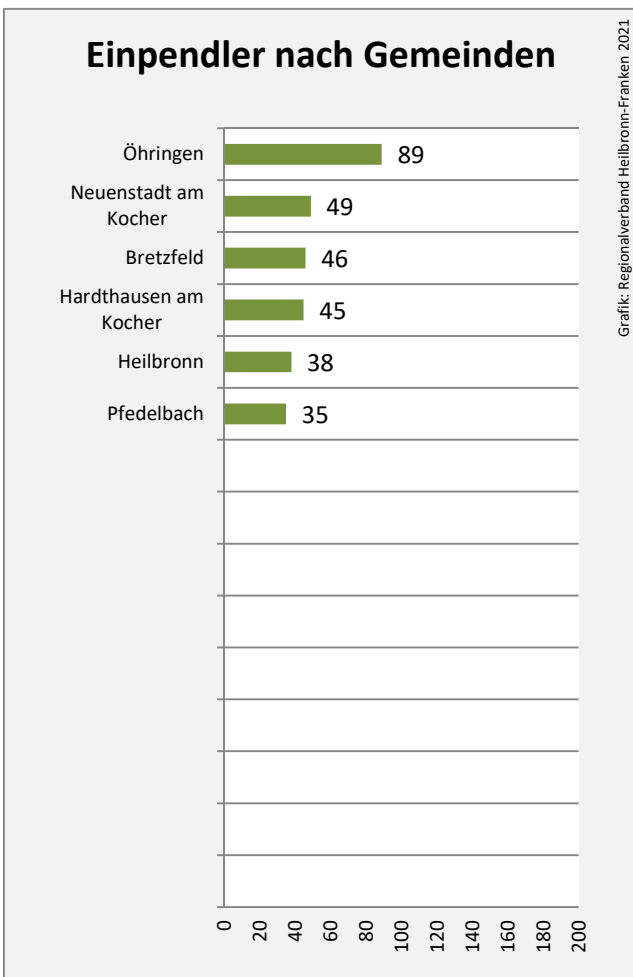

Langenbrettach - Bevölkerung

Langenbrettach - Beschäftigung

sozialvers. Beschäftigung (SvB) in Langenbrettach (2011 bis 2020)

Grafik: Regionalverband Heilbronn-Franken 2021

prozentuale Entwicklung der SvB in Langenbrettach (seit 2011)

Grafik: Regionalverband Heilbronn-Franken 2021

■ produzierendes Gewerbe ■ Dienstleistungen

Grafik: Regionalverband Heilbronn-Franken 2021

5-Jahres-Wertung (2015 bis 2020):

Beschäftigungsgewinne / -verluste pro 1.000 Beschäftigte

Arbeitslosigkeit in Langenbrettach

Grafik: Regionalverband Heilbronn-Franken 2021

Arbeitslosigkeit in Langenbrettach

■ unter 25 Jahren ■ über 55 Jahre

Grafik: Regionalverband Heilbronn-Franken 2021

Datengrundlage: Statistik der Bundesagentur für Arbeit

Abbildungen und Berechnungen: Regionalverband Heilbronn-Franken

Langenbrettach - Pendlerverflechtungen 2020

Pendlersaldo: -1112

Datengrundlage: Statistik der Bundesagentur für Arbeit

Abbildungen: Regionalverband Heilbronn-Franken (keine Berücksichtigung von Werten unter 30)