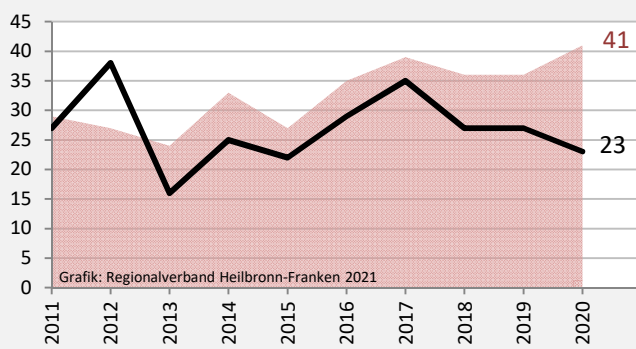

Langenbrettach - Bevölkerung

Bevölkerungsstand in Langenbrettach (2011 bis 2020)

Grafik: Regionalverband Heilbronn-Franken 2021

Bevölkerungsentwicklung in Langenbrettach (seit 2011)

Grafik: Regionalverband Heilbronn-Franken 2021

Geburten und Sterbefälle in Langenbrettach

5-Jahres-Wertung (2016 - 2020): natürliche Bevölkerungsentwicklung pro 1.000 Einwohner

Wanderungssaldi Langenbrettach

Grafik: Regionalverband Heilbronn-Franken 2021