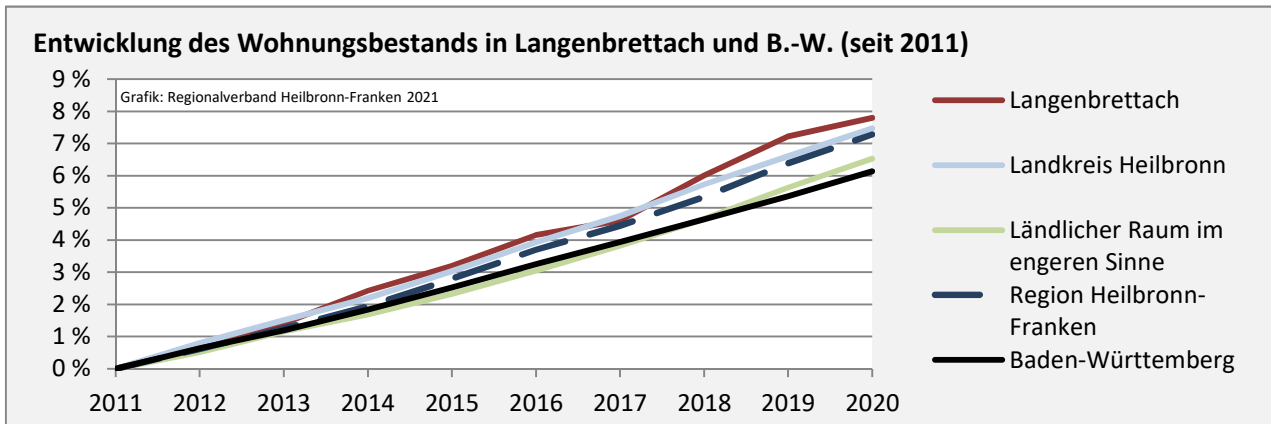

Langenbrettach - Wohnungsbestand und -entwicklung

Datengrundlage: Statistisches Landesamt Baden-Württemberg (ab 2011: Zensus 2011)

Abbildungen und Berechnungen: Regionalverband Heilbronn-Franken