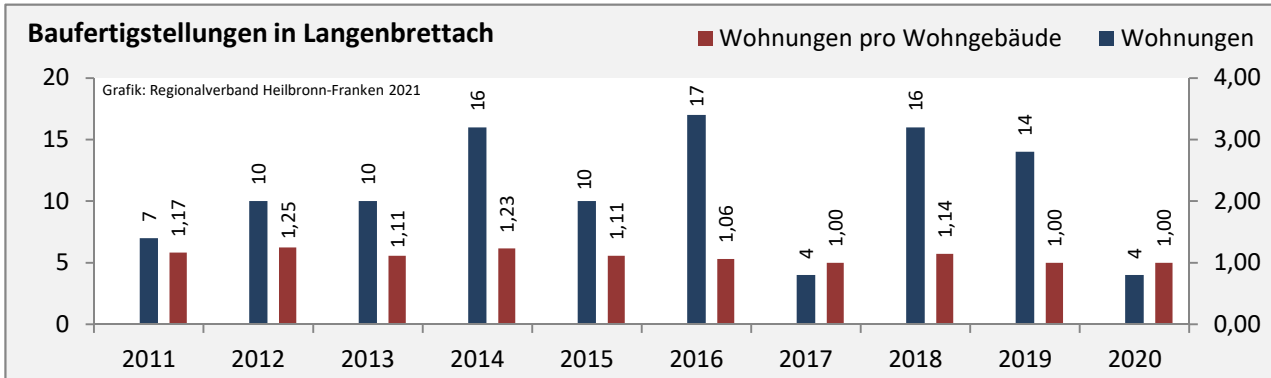

Langenbrettach - Wohnungsbestand und -entwicklung

Datengrundlage: Statistisches Landesamt Baden-Württemberg (ab 2011: Zensus 2011)

Abbildungen und Berechnungen: Regionalverband Heilbronn-Franken