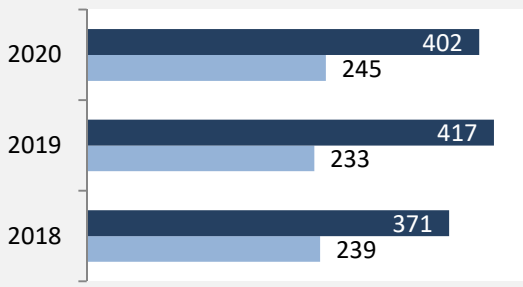

Langenbrettach - Bevölkerung

Langenbrettach - Beschäftigung

sozialvers. Beschäftigung (SvB) in Langenbrettach (2011 bis 2020)

Grafik: Regionalverband Heilbronn-Franken 2021

prozentuale Entwicklung der SvB in Langenbrettach (seit 2011)

Grafik: Regionalverband Heilbronn-Franken 2021

■ produzierendes Gewerbe ■ Dienstleistungen

Grafik: Regionalverband Heilbronn-Franken 2021

5-Jahres-Wertung (2015 bis 2020):

Beschäftigungsgewinne / -verluste pro 1.000 Beschäftigte