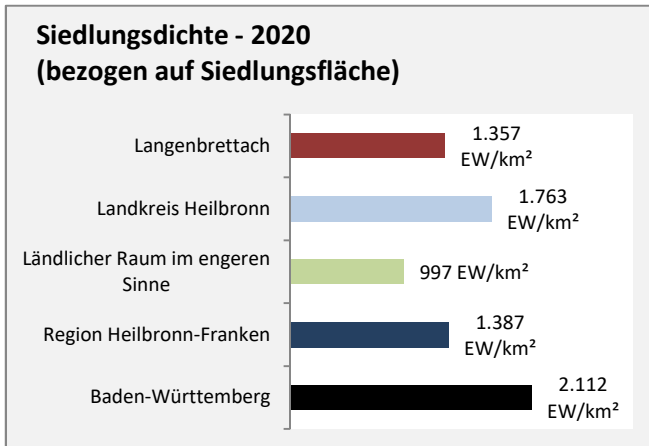

Langenbrettach - Flächenentwicklung

Datengrundlage: Landesamt für Statistik Baden-Württemberg
Abbildungen und Berechnungen: Regionalverband Heilbronn-Franken