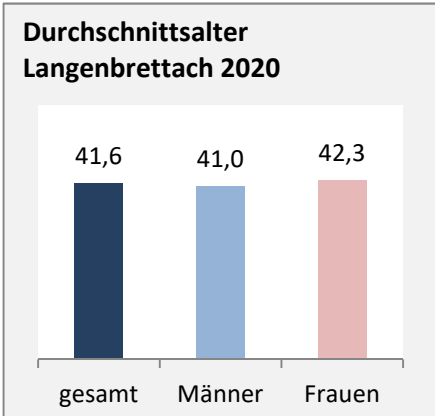

Langenbrettach - Bevölkerung

Bevölkerungsstand in Langenbrettach (2011 bis 2020)

Grafik: Regionalverband Heilbronn-Franken 2021

Bevölkerungsentwicklung in Langenbrettach (seit 2011)

Grafik: Regionalverband Heilbronn-Franken 2021

Geburten und Sterbefälle in Langenbrettach

5-Jahres-Wertung (2016 - 2020): natürliche Bevölkerungsentwicklung pro 1.000 Einwohner

Wanderungssaldi Langenbrettach

Grafik: Regionalverband Heilbronn-Franken 2021

5-Jahres-Wertung (2016 - 2020): Wanderungsgewinne bzw. -verluste pro 1.000 Einwohner

Datengrundlage: Landesamt für Statistik Baden-Württemberg

Abbildungen und Berechnungen: Regionalverband Heilbronn-Franken

Langenbrettach - Bevölkerung

Langenbrettach - Beschäftigung

sozialvers. Beschäftigung (SvB) in Langenbrettach (2011 bis 2020)

Grafik: Regionalverband Heilbronn-Franken 2021

prozentuale Entwicklung der SvB in Langenbrettach (seit 2011)