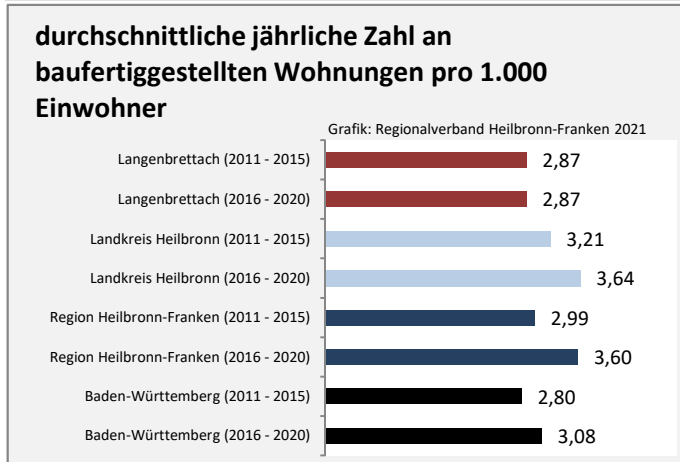

Langenbrettach - Wohnungsbestand und -entwicklung

Datengrundlage: Statistisches Landesamt Baden-Württemberg (ab 2011: Zensus 2011)

Abbildungen und Berechnungen: Regionalverband Heilbronn-Franken