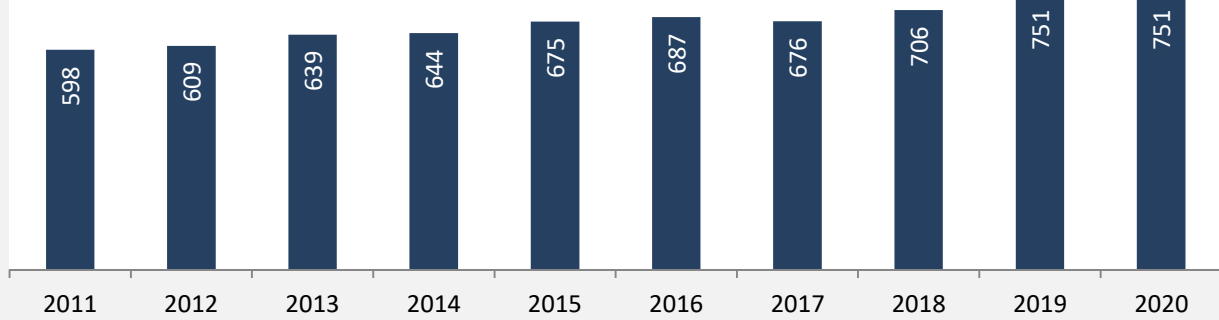

Geburten und Sterbefälle in Langenbrettach

5-Jahres-Wertung (2016 - 2020): natürliche Bevölkerungsentwicklung pro 1.000 Einwohner

Wanderungssaldi Langenbrettach

Grafik: Regionalverband Heilbronn-Franken 2021

5-Jahres-Wertung (2016 - 2020): Wanderungsgewinne bzw. -verluste pro 1.000 Einwohner

Datengrundlage: Landesamt für Statistik Baden-Württemberg

Abbildungen und Berechnungen: Regionalverband Heilbronn-Franken

Langenbrettach - Bevölkerung

Langenbrettach - Beschäftigung

sozialvers. Beschäftigung (SvB) in Langenbrettach (2011 bis 2020)

Grafik: Regionalverband Heilbronn-Franken 2021

prozentuale Entwicklung der SvB in Langenbrettach (seit 2011)