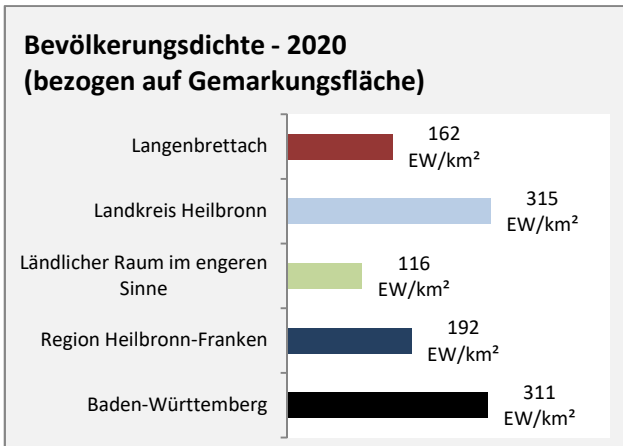

Arbeitslosigkeit in Langenbrettach

Grafik: Regionalverband Heilbronn-Franken 2021

Arbeitslosigkeit in Langenbrettach

■ unter 25 Jahren ■ über 55 Jahre

Grafik: Regionalverband Heilbronn-Franken 2021

Datengrundlage: Statistik der Bundesagentur für Arbeit

Abbildungen und Berechnungen: Regionalverband Heilbronn-Franken

Langenbrettach - Pendlerverflechtungen 2020

Pendlersaldo: -1112

Datengrundlage: Statistik der Bundesagentur für Arbeit

Abbildungen: Regionalverband Heilbronn-Franken (keine Berücksichtigung von Werten unter 30)

Langenbrettach - Wohnungsbestand und -entwicklung

Datengrundlage: Statistisches Landesamt Baden-Württemberg (ab 2011: Zensus 2011)

Abbildungen und Berechnungen: Regionalverband Heilbronn-Franken

Langenbrettach - Flächenentwicklung