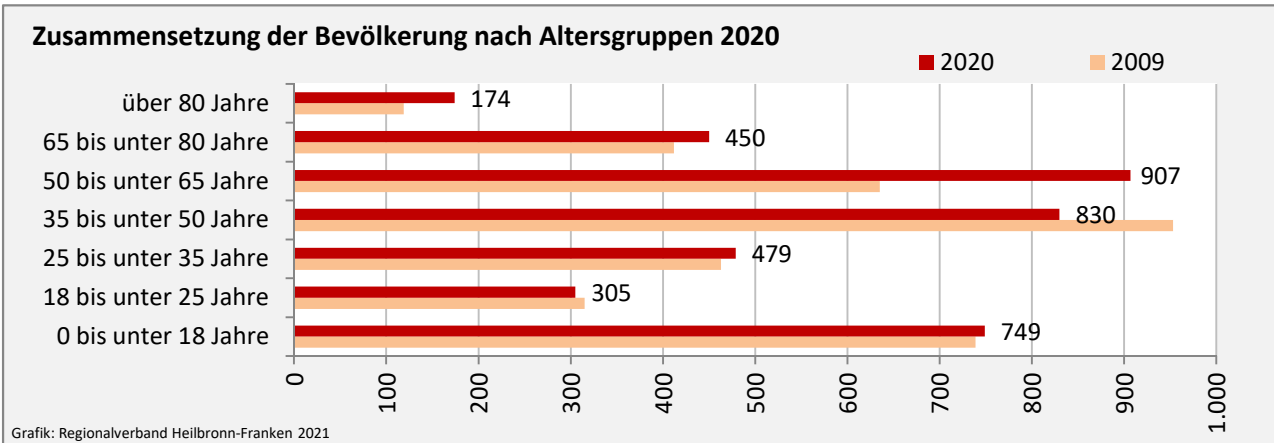

Langenbrettach - Bevölkerung

Bevölkerungsstand in Langenbrettach (2011 bis 2020)

Grafik: Regionalverband Heilbronn-Franken 2021

Bevölkerungsentwicklung in Langenbrettach (seit 2011)

Grafik: Regionalverband Heilbronn-Franken 2021

Geburten und Sterbefälle in Langenbrettach

5-Jahres-Wertung (2016 - 2020): natürliche Bevölkerungsentwicklung pro 1.000 Einwohner

Wanderungssaldi Langenbrettach

Grafik: Regionalverband Heilbronn-Franken 2021

5-Jahres-Wertung (2016 - 2020): Wanderungsgewinne bzw. -verluste pro 1.000 Einwohner

Datengrundlage: Landesamt für Statistik Baden-Württemberg

Abbildungen und Berechnungen: Regionalverband Heilbronn-Franken

Langenbrettach - Bevölkerung

Langenbrettach - Beschäftigung

sozialvers. Beschäftigung (SvB) in Langenbrettach (2011 bis 2020)

Grafik: Regionalverband Heilbronn-Franken 2021

prozentuale Entwicklung der SvB in Langenbrettach (seit 2011)