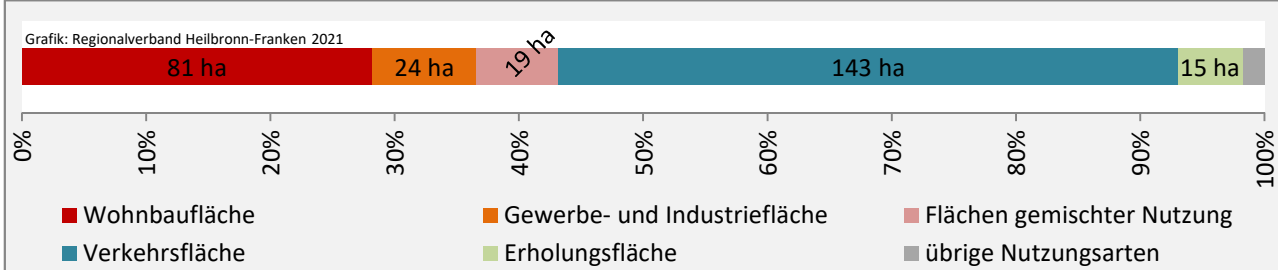

Langenbrettach - Flächenentwicklung

Datengrundlage: Landesamt für Statistik Baden-Württemberg
Abbildungen und Berechnungen: Regionalverband Heilbronn-Franken