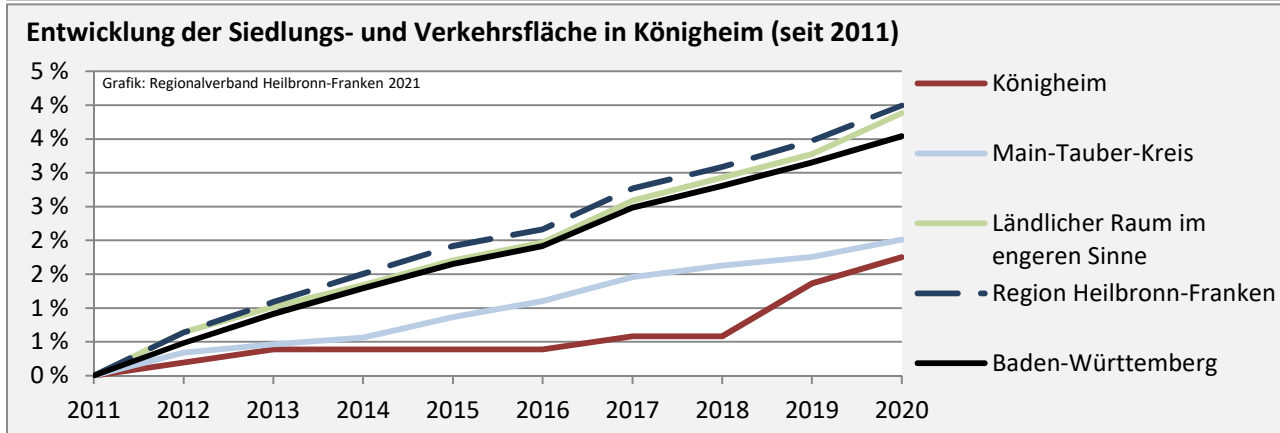

Königheim - Flächenentwicklung

Datengrundlage: Landesamt für Statistik Baden-Württemberg

Abbildungen und Berechnungen: Regionalverband Heilbronn-Franken