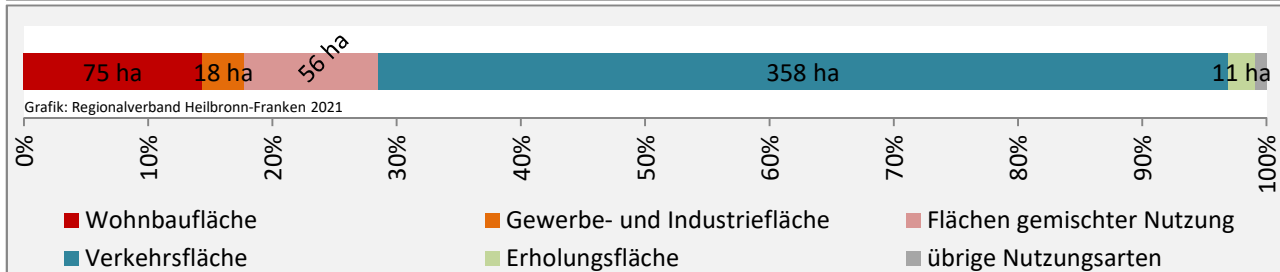

Königheim - Flächenentwicklung

Datengrundlage: Landesamt für Statistik Baden-Württemberg

Abbildungen und Berechnungen: Regionalverband Heilbronn-Franken