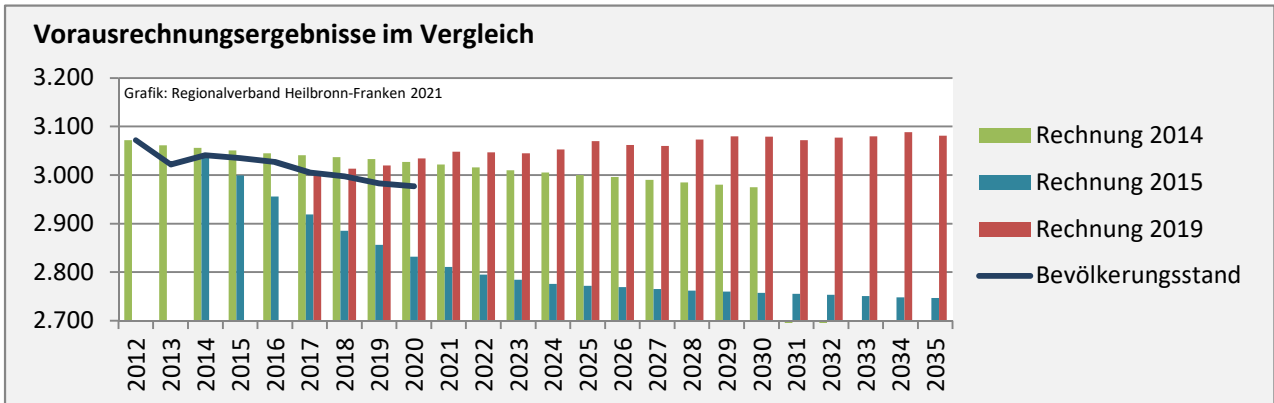

Königheim - Bevölkerung