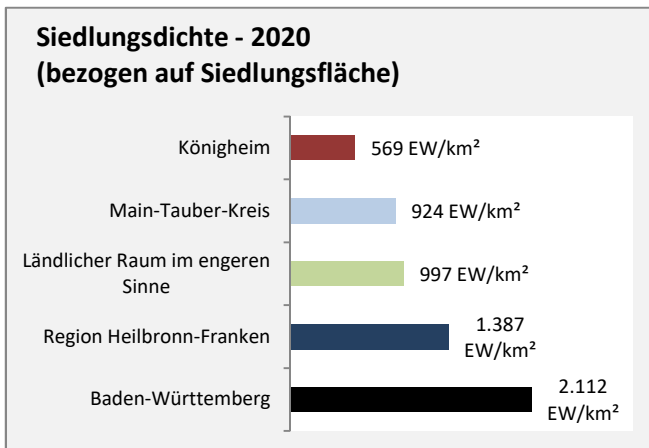

Königheim - Flächenentwicklung

Datengrundlage: Landesamt für Statistik Baden-Württemberg

Abbildungen und Berechnungen: Regionalverband Heilbronn-Franken