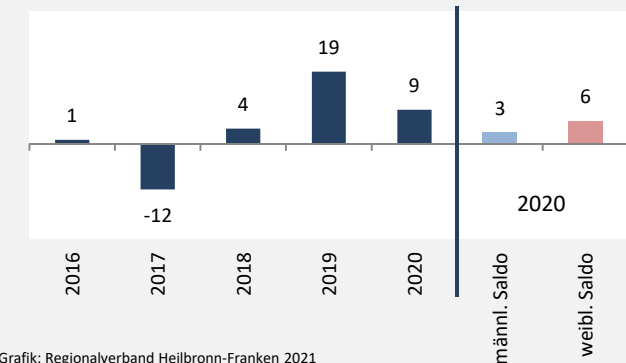

Wanderungssaldi Königheim

Grafik: Regionalverband Heilbronn-Franken 2021