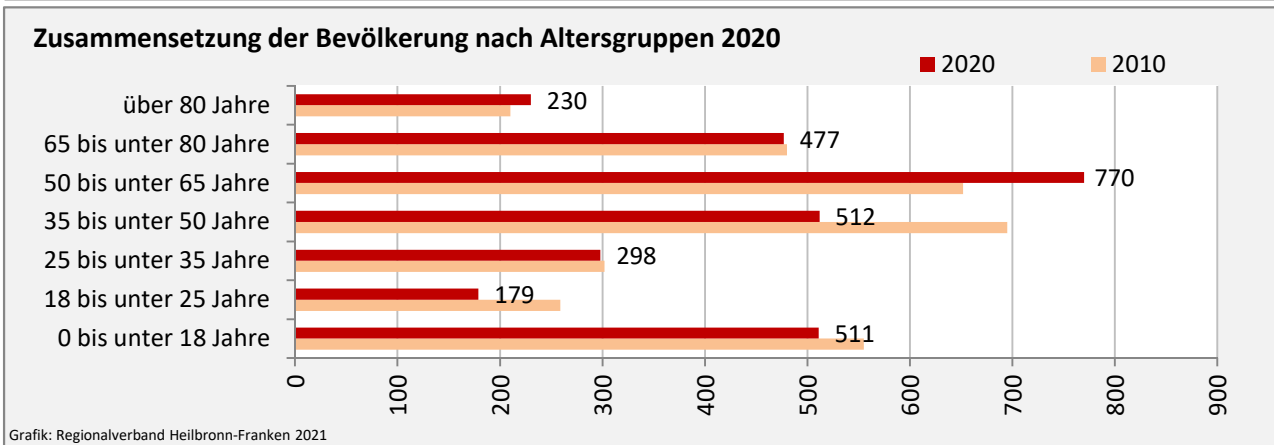

Königheim - Bevölkerung