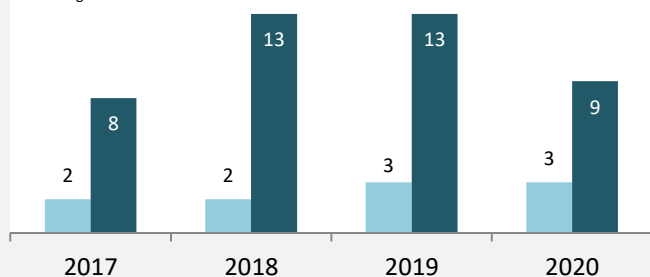

## prozentuale Entwicklung der SvB in Königheim (seit 2011)

Grafik: Regionalverband Heilbronn-Franken 2021

■ produzierendes Gewerbe ■ Dienstleistungen

Grafik: Regionalverband Heilbronn-Franken 2021

## 5-Jahres-Wertung (2015 bis 2020):

Beschäftigungsgewinne / -verluste pro 1.000 Beschäftigte

Grafik: Regionalverband Heilbronn-Franken 2020

## Arbeitslosigkeit in Königheim

Grafik: Regionalverband Heilbronn-Franken 2021

## Arbeitslosigkeit in Königheim

■ unter 25 Jahren ■ über 55 Jahre

Grafik: Regionalverband Heilbronn-Franken 2021

Datengrundlage: Statistik der Bundesagentur für Arbeit

Abbildungen und Berechnungen: Regionalverband Heilbronn-Franken