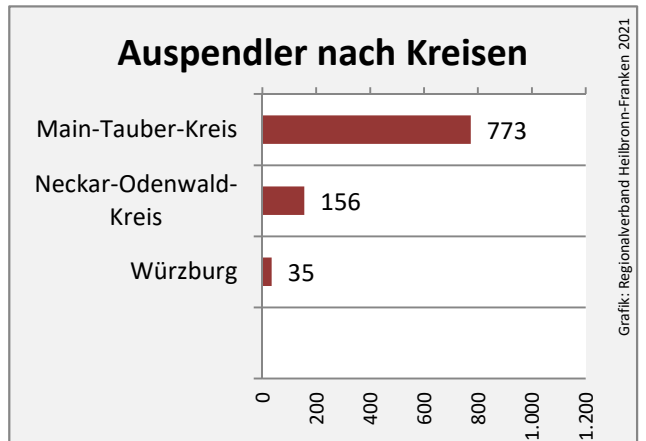

## Arbeitslosigkeit in Königheim

Grafik: Regionalverband Heilbronn-Franken 2021

## Arbeitslosigkeit in Königheim

■ unter 25 Jahren ■ über 55 Jahre

Grafik: Regionalverband Heilbronn-Franken 2021

Datengrundlage: Statistik der Bundesagentur für Arbeit

Abbildungen und Berechnungen: Regionalverband Heilbronn-Franken

# Königheim - Pendlerverflechtungen 2020

**Pendlersaldo: -945**

Datengrundlage: Statistik der Bundesagentur für Arbeit

Abbildungen: Regionalverband Heilbronn-Franken (keine Berücksichtigung von Werten unter 30)