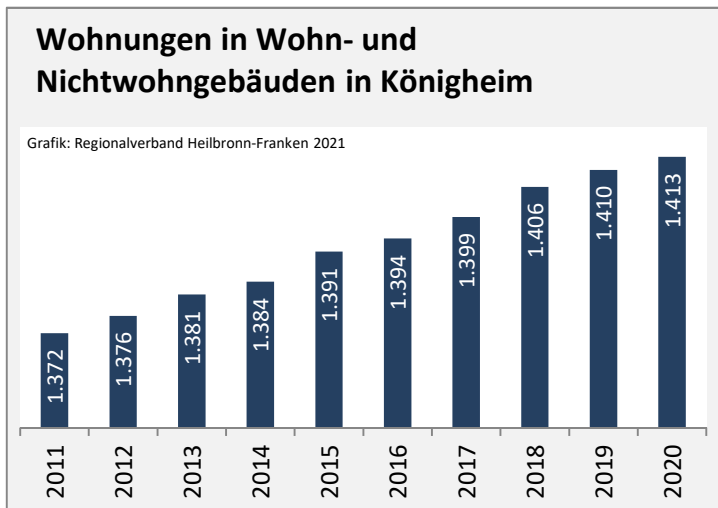

Königheim - Wohnungsbestand und -entwicklung

Datengrundlage: Statistisches Landesamt Baden-Württemberg (ab 2011: Zensus 2011)

Abbildungen und Berechnungen: Regionalverband Heilbronn-Franken