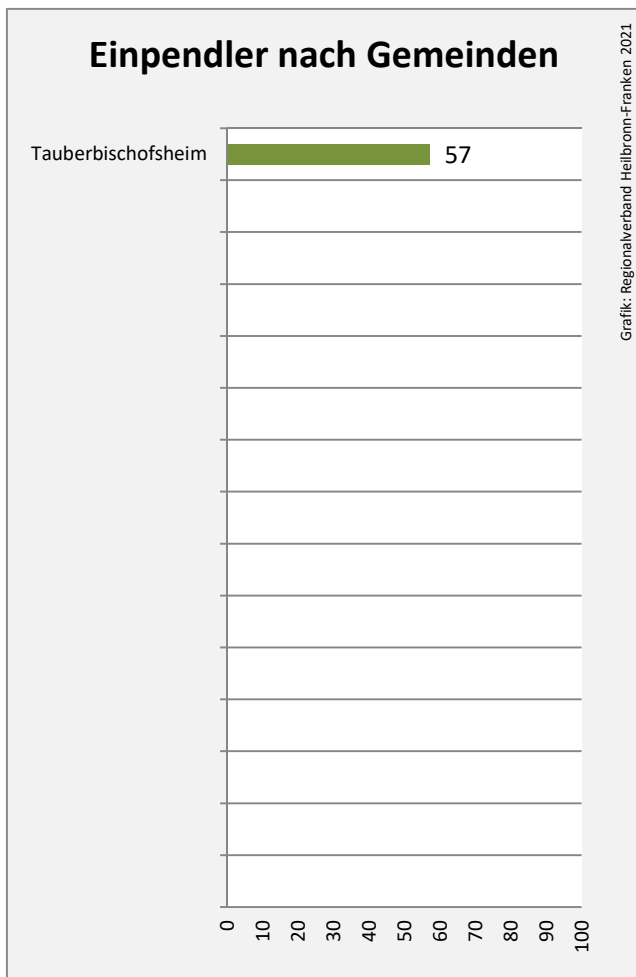

Datengrundlage: Statistik der Bundesagentur für Arbeit

Abbildungen: Regionalverband Heilbronn-Franken (keine Berücksichtigung von Werten unter 30)