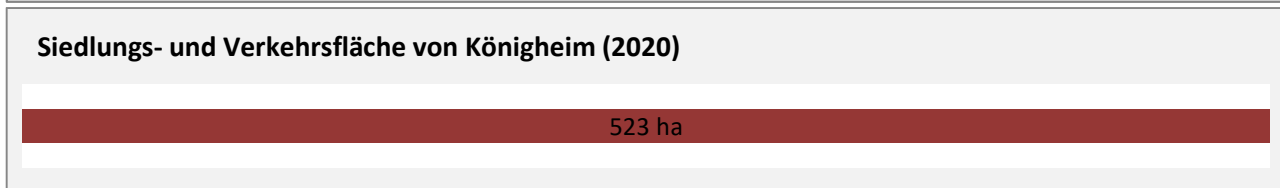

Königheim - Flächenentwicklung

Datengrundlage: Landesamt für Statistik Baden-Württemberg

Abbildungen und Berechnungen: Regionalverband Heilbronn-Franken