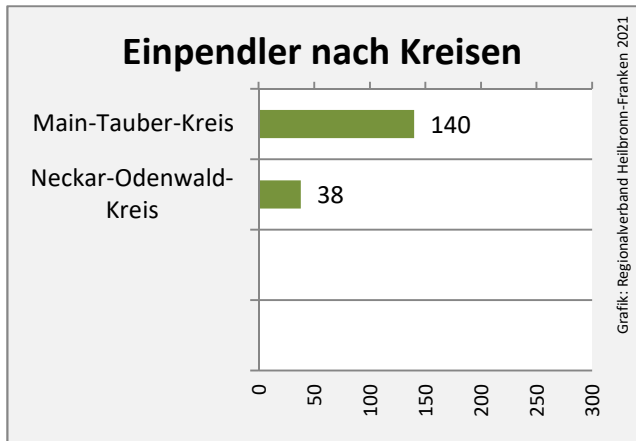

## Arbeitslosigkeit in Königheim

Grafik: Regionalverband Heilbronn-Franken 2021

## Arbeitslosigkeit in Königheim

■ unter 25 Jahren ■ über 55 Jahre

Grafik: Regionalverband Heilbronn-Franken 2021

Datengrundlage: Statistik der Bundesagentur für Arbeit

Abbildungen und Berechnungen: Regionalverband Heilbronn-Franken

# Königheim - Pendlerverflechtungen 2020

**Pendlersaldo: -945**

Datengrundlage: Statistik der Bundesagentur für Arbeit

Abbildungen: Regionalverband Heilbronn-Franken (keine Berücksichtigung von Werten unter 30)