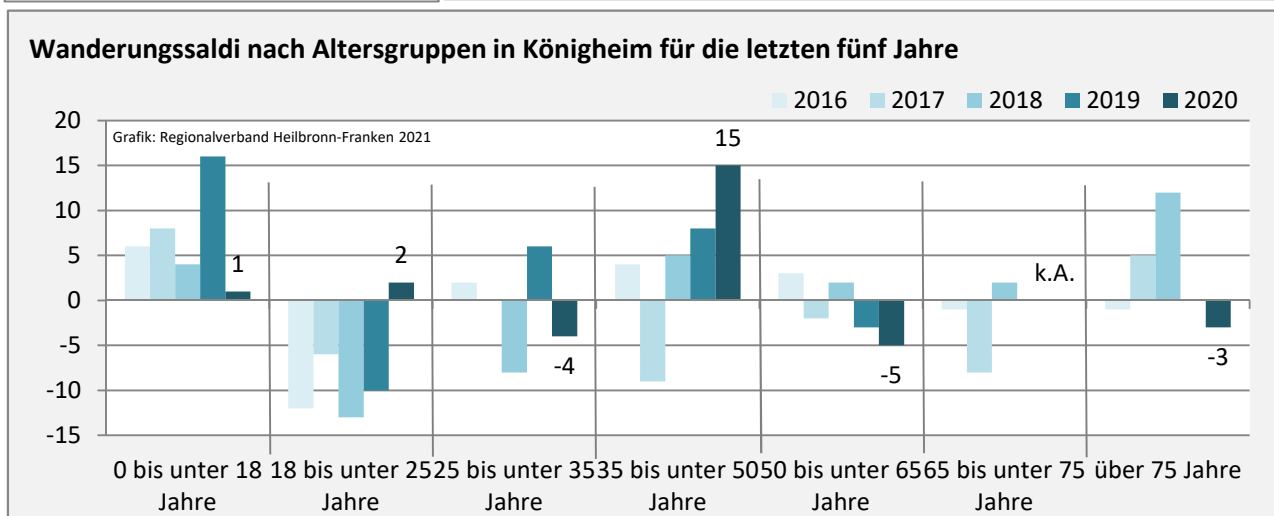

Königheim - Bevölkerung