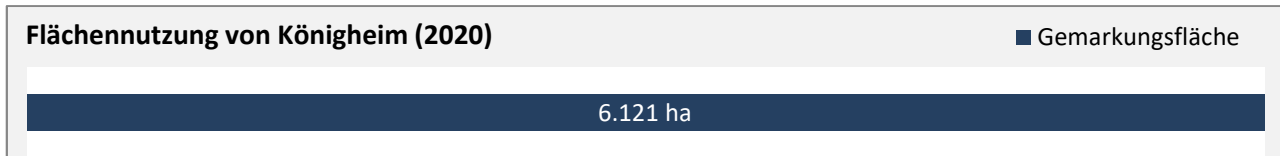

Königheim - Flächenentwicklung

Datengrundlage: Landesamt für Statistik Baden-Württemberg

Abbildungen und Berechnungen: Regionalverband Heilbronn-Franken