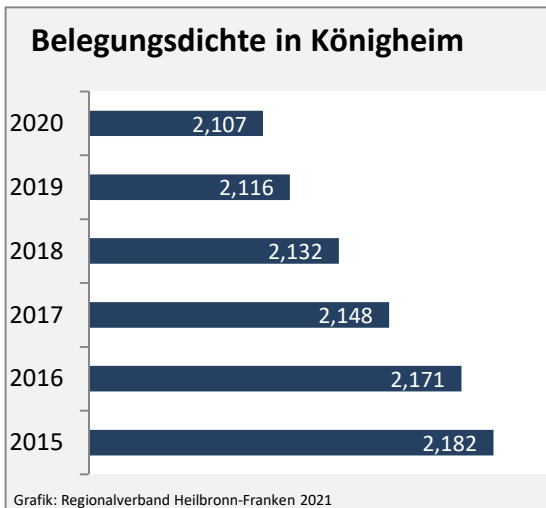

Königheim - Wohnungsbestand und -entwicklung

Datengrundlage: Statistisches Landesamt Baden-Württemberg (ab 2011: Zensus 2011)

Abbildungen und Berechnungen: Regionalverband Heilbronn-Franken