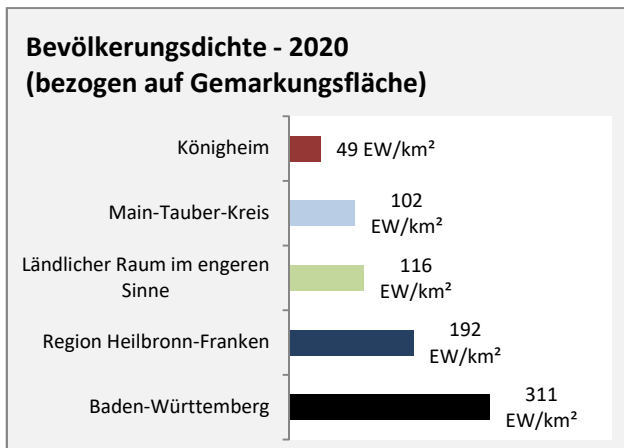

Königheim - Flächenentwicklung

Datengrundlage: Landesamt für Statistik Baden-Württemberg

Abbildungen und Berechnungen: Regionalverband Heilbronn-Franken