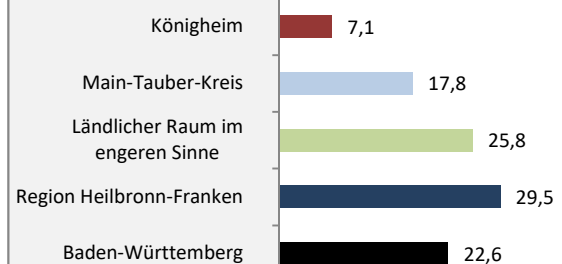

5-Jahres-Wertung (2016 - 2020): Wanderungsgewinne bzw. -verluste pro 1.000 Einwohner

Datengrundlage: Landesamt für Statistik Baden-Württemberg

Abbildungen und Berechnungen: Regionalverband Heilbronn-Franken