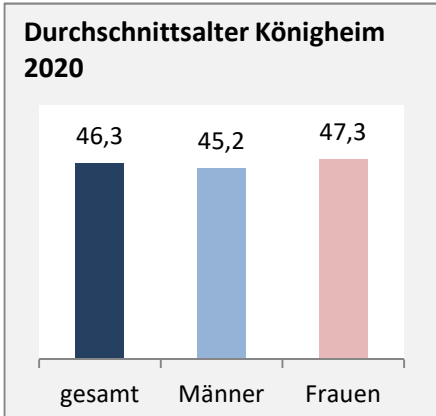

Königheim - Bevölkerung