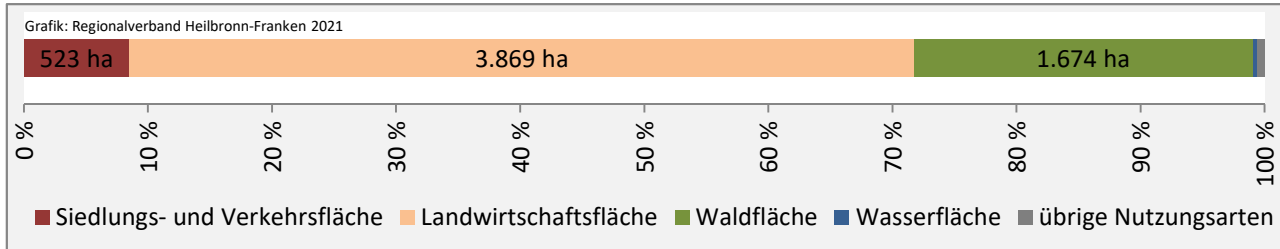

Königheim - Flächenentwicklung

Datengrundlage: Landesamt für Statistik Baden-Württemberg

Abbildungen und Berechnungen: Regionalverband Heilbronn-Franken