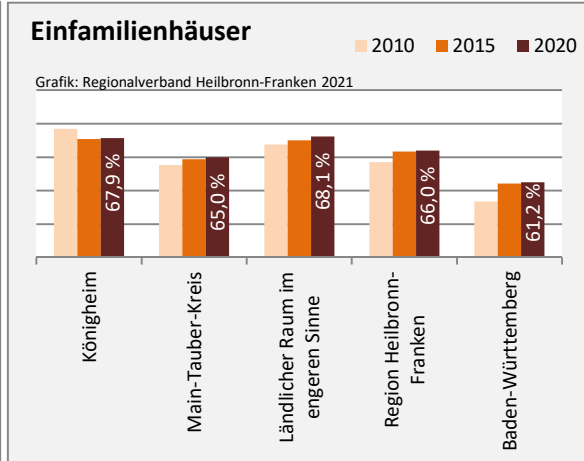

Königheim - Wohnungsbestand und -entwicklung

Datengrundlage: Statistisches Landesamt Baden-Württemberg (ab 2011: Zensus 2011)

Abbildungen und Berechnungen: Regionalverband Heilbronn-Franken