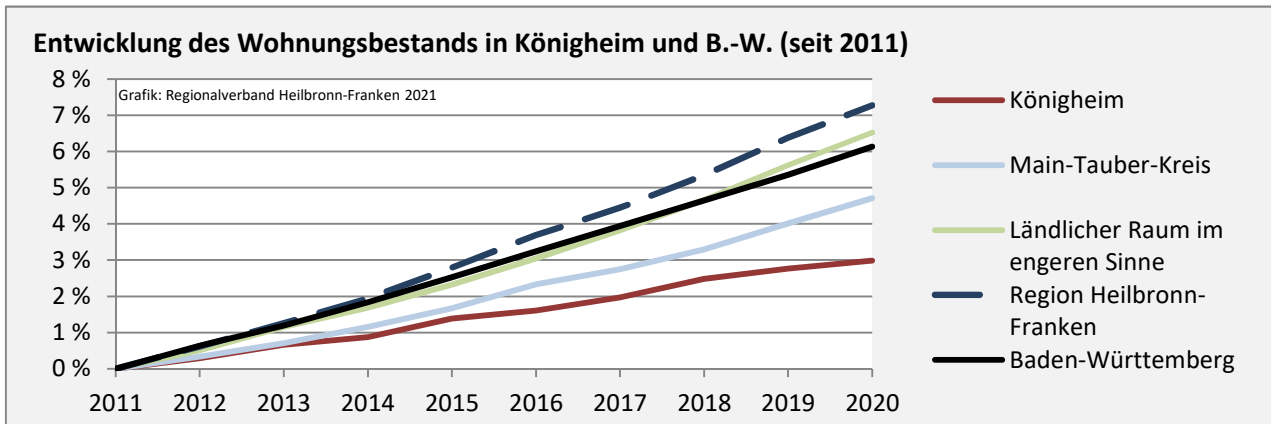

Königheim - Wohnungsbestand und -entwicklung

Datengrundlage: Statistisches Landesamt Baden-Württemberg (ab 2011: Zensus 2011)

Abbildungen und Berechnungen: Regionalverband Heilbronn-Franken