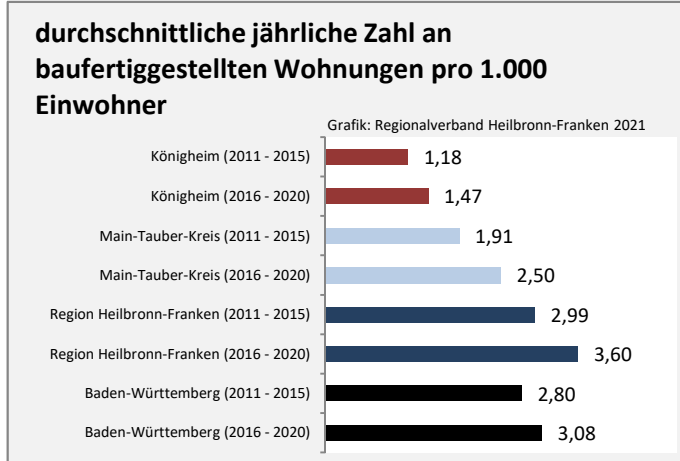

Königheim - Wohnungsbestand und -entwicklung

Datengrundlage: Statistisches Landesamt Baden-Württemberg (ab 2011: Zensus 2011)

Abbildungen und Berechnungen: Regionalverband Heilbronn-Franken