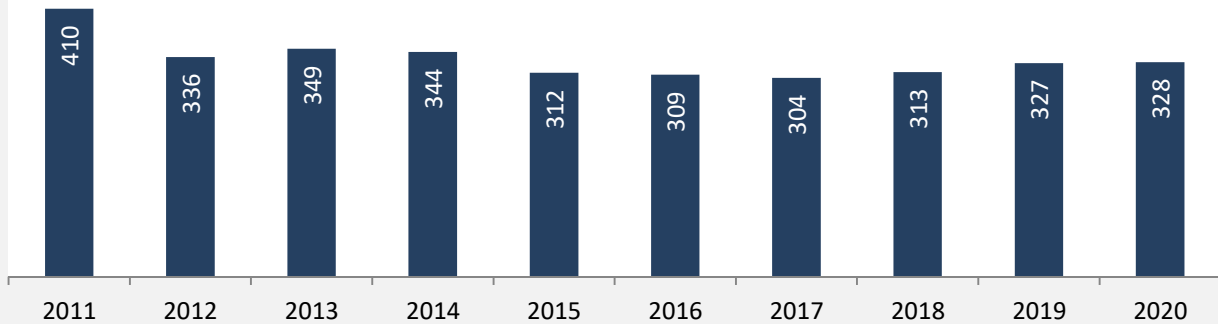

Königheim - Beschäftigung

sozialvers. Beschäftigung (SvB) in Königheim (2011 bis 2020)

Grafik: Regionalverband Heilbronn-Franken 2021