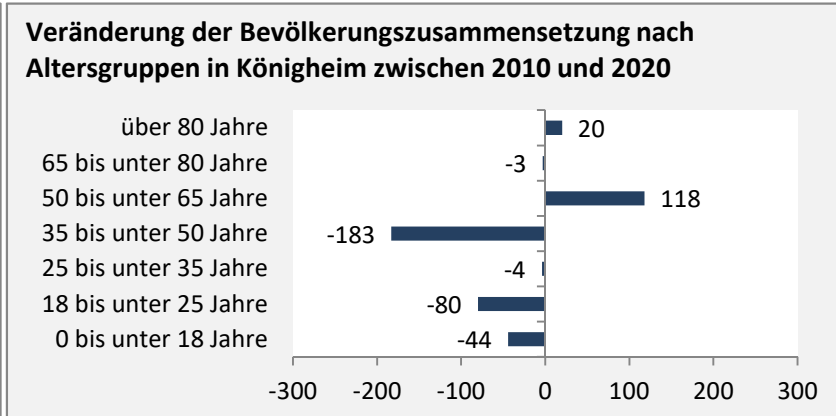

Königheim - Bevölkerung