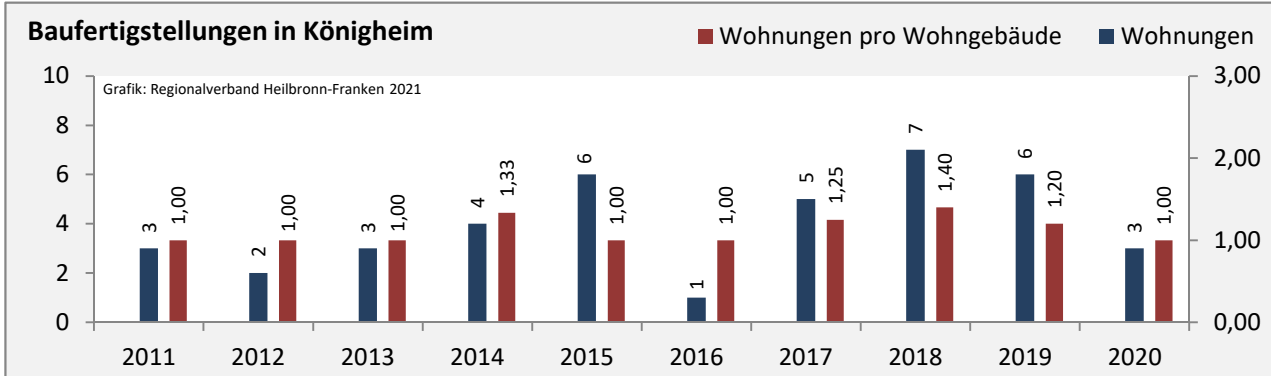

Königheim - Wohnungsbestand und -entwicklung

Datengrundlage: Statistisches Landesamt Baden-Württemberg (ab 2011: Zensus 2011)

Abbildungen und Berechnungen: Regionalverband Heilbronn-Franken