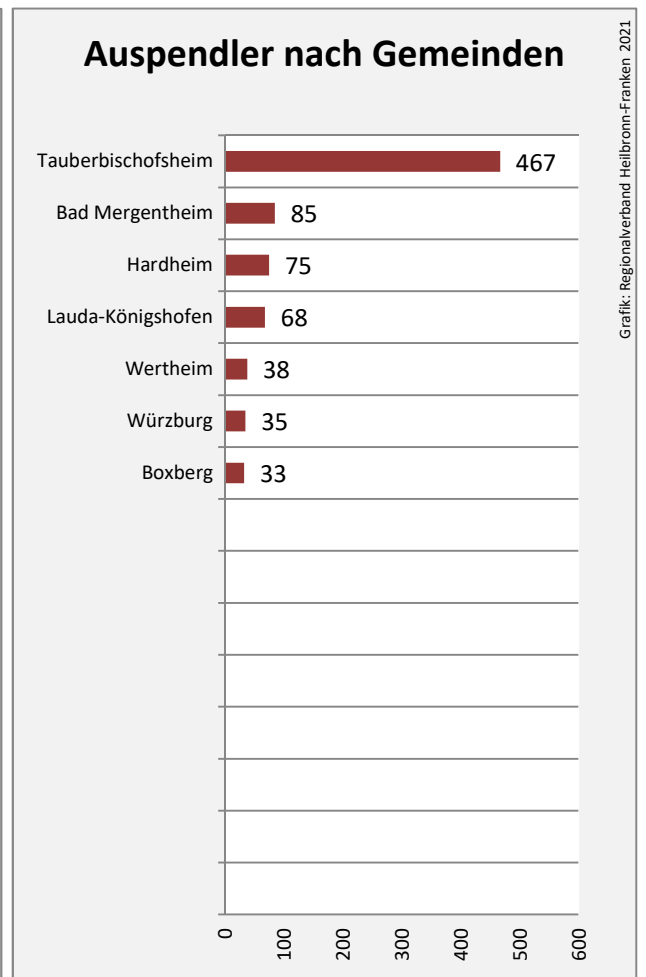

Datengrundlage: Statistik der Bundesagentur für Arbeit

Abbildungen: Regionalverband Heilbronn-Franken (keine Berücksichtigung von Werten unter 30)