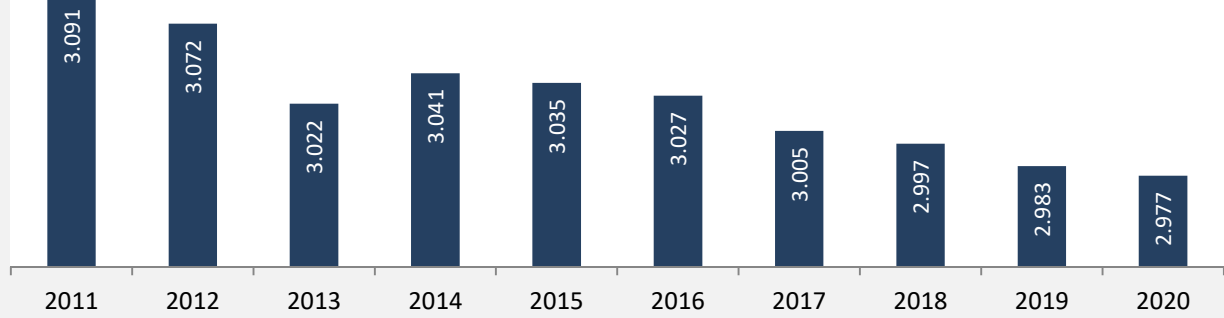

# Königheim - Bevölkerung

## Bevölkerungsstand in Königheim (2011 bis 2020)

Grafik: Regionalverband Heilbronn-Franken 2021

### 5-Jahres-Wertung (2016 - 2020): natürliche Bevölkerungsentwicklung pro 1.000 Einwohner