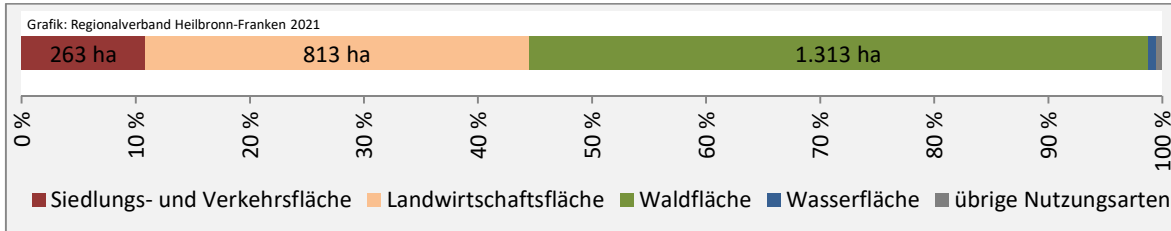

Fichtenberg - Flächenentwicklung

Datengrundlage: Landesamt für Statistik Baden-Württemberg

Abbildungen und Berechnungen: Regionalverband Heilbronn-Franken