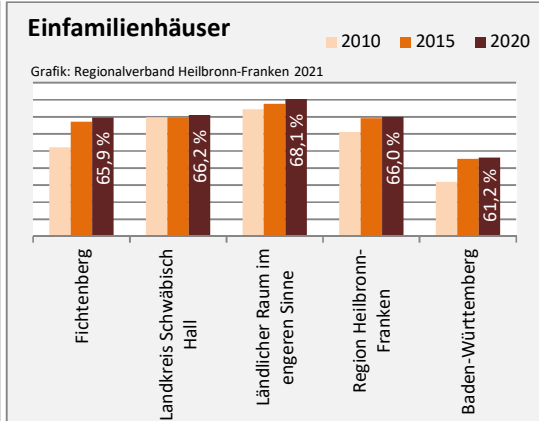

Grafik: Regionalverband Heilbronn-Franken 2021

Arbeitslosigkeit in Fichtenberg

unter 25 Jahren über 55 Jahre

Grafik: Regionalverband Heilbronn-Franken 2021

Datengrundlage: Statistik der Bundesagentur für Arbeit

Abbildungen und Berechnungen: Regionalverband Heilbronn-Franken

Fichtenberg - Pendlerverflechtungen 2020

Pendlersaldo: -494

Datengrundlage: Statistik der Bundesagentur für Arbeit

Abbildungen: Regionalverband Heilbronn-Franken (keine Berücksichtigung von Werten unter 30)

Fichtenberg - Wohnungsbestand und -entwicklung

Datengrundlage: Statistisches Landesamt Baden-Württemberg (ab 2011: Zensus 2011)

Abbildungen und Berechnungen: Regionalverband Heilbronn-Franken

Fichtenberg - Flächenentwicklung