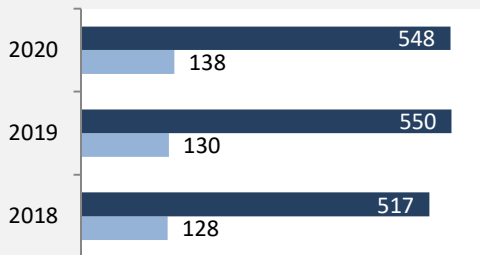

Fichtenberg - Beschäftigung

sozialvers. Beschäftigung (SvB) in Fichtenberg (2011 bis 2020)

Grafik: Regionalverband Heilbronn-Franken 2021

prozentuale Entwicklung der SvB in Fichtenberg (seit 2011)

Grafik: Regionalverband Heilbronn-Franken 2021

produzierendes Gewerbe Dienstleistungen

Grafik: Regionalverband Heilbronn-Franken 2021

5-Jahres-Wertung (2015 bis 2020):

Beschäftigungsgewinne / -verluste pro 1.000 Beschäftigte

Arbeitslosigkeit in Fichtenberg

Grafik: Regionalverband Heilbronn-Franken 2021

Arbeitslosigkeit in Fichtenberg

unter 25 Jahren über 55 Jahre

Grafik: Regionalverband Heilbronn-Franken 2021

Datengrundlage: Statistik der Bundesagentur für Arbeit