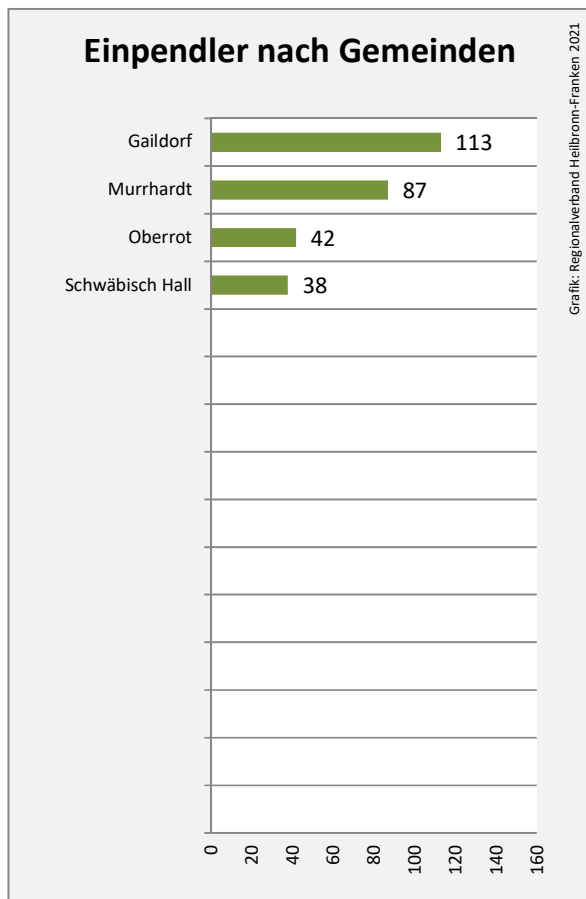

Grafik: Regionalverband Heilbronn-Franken 2021

Arbeitslosigkeit in Fichtenberg

unter 25 Jahren über 55 Jahre

Grafik: Regionalverband Heilbronn-Franken 2021

Datengrundlage: Statistik der Bundesagentur für Arbeit

Abbildungen und Berechnungen: Regionalverband Heilbronn-Franken

Fichtenberg - Pendlerverflechtungen 2020

Pendlersaldo: -494

Datengrundlage: Statistik der Bundesagentur für Arbeit

Abbildungen: Regionalverband Heilbronn-Franken (keine Berücksichtigung von Werten unter 30)