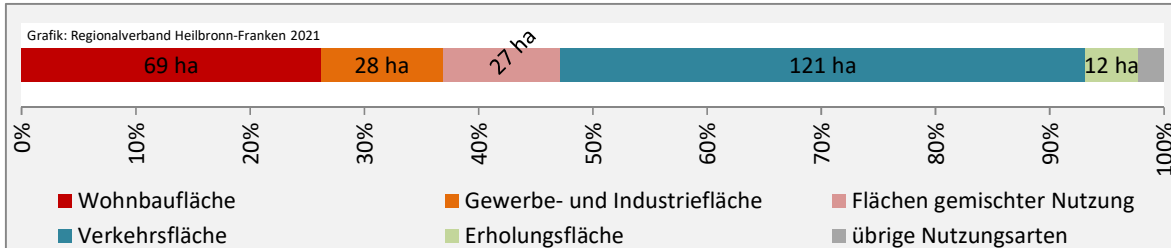

Fichtenberg - Flächenentwicklung

Datengrundlage: Landesamt für Statistik Baden-Württemberg

Abbildungen und Berechnungen: Regionalverband Heilbronn-Franken