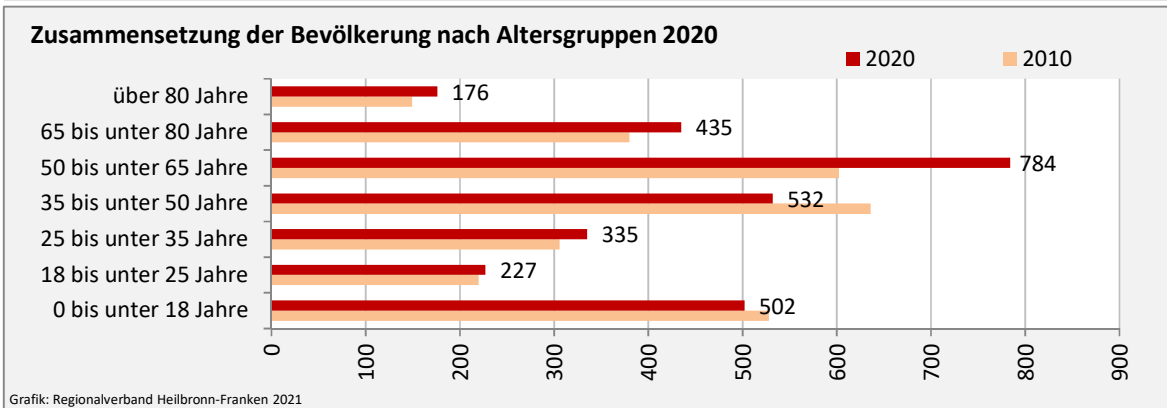

Fichtenberg - Bevölkerung

Datengrundlage: Landesamt für Statistik Baden-Württemberg

Abbildungen und Berechnungen: Regionalverband Heilbronn-Franken

Fichtenberg - Bevölkerung

Datengrundlage: Landesamt für Statistik Baden-Württemberg
 Abbildungen und Berechnungen: Regionalverband Heilbronn-Franken

Fichtenberg - Beschäftigung

sozialvers. Beschäftigung (SvB) in Fichtenberg (2011 bis 2020)

Grafik: Regionalverband Heilbronn-Franken 2021

prozentuale Entwicklung der SvB in Fichtenberg (seit 2011)

Grafik: Regionalverband Heilbronn-Franken 2021