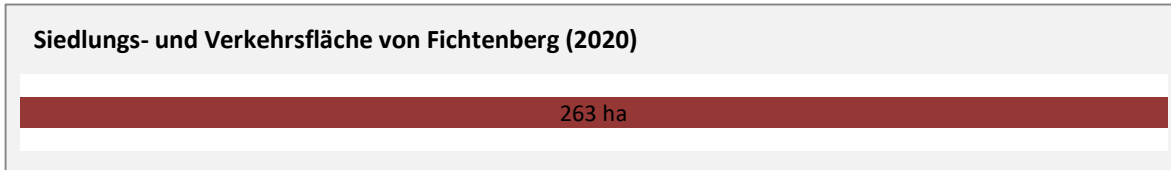

Fichtenberg - Flächenentwicklung

Datengrundlage: Landesamt für Statistik Baden-Württemberg

Abbildungen und Berechnungen: Regionalverband Heilbronn-Franken