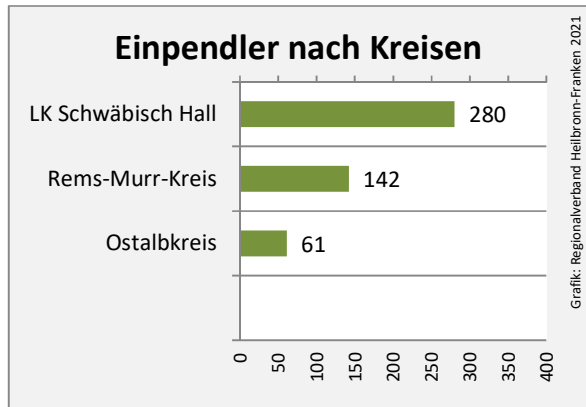

Fichtenberg - Beschäftigung

sozialvers. Beschäftigung (SvB) in Fichtenberg (2011 bis 2020)

Grafik: Regionalverband Heilbronn-Franken 2021

prozentuale Entwicklung der SvB in Fichtenberg (seit 2011)

Grafik: Regionalverband Heilbronn-Franken 2021

produzierendes Gewerbe Dienstleistungen

Grafik: Regionalverband Heilbronn-Franken 2021

5-Jahres-Wertung (2015 bis 2020):

Beschäftigungsgewinne / -verluste pro 1.000 Beschäftigte

Arbeitslosigkeit in Fichtenberg

Grafik: Regionalverband Heilbronn-Franken 2021

Arbeitslosigkeit in Fichtenberg

unter 25 Jahren über 55 Jahre

Grafik: Regionalverband Heilbronn-Franken 2021

Datengrundlage: Statistik der Bundesagentur für Arbeit

Abbildungen und Berechnungen: Regionalverband Heilbronn-Franken

Fichtenberg - Pendlerverflechtungen 2020

Pendlersaldo: -494

Datengrundlage: Statistik der Bundesagentur für Arbeit

Abbildungen: Regionalverband Heilbronn-Franken (keine Berücksichtigung von Werten unter 30)