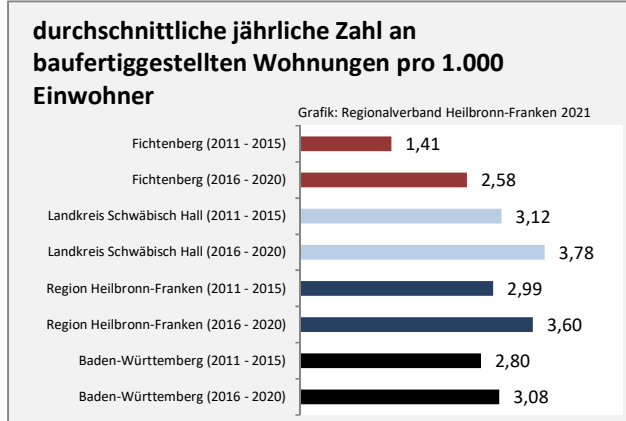

Fichtenberg - Wohnungsbestand und -entwicklung

Datengrundlage: Statistisches Landesamt Baden-Württemberg (ab 2011: Zensus 2011)

Abbildungen und Berechnungen: Regionalverband Heilbronn-Franken