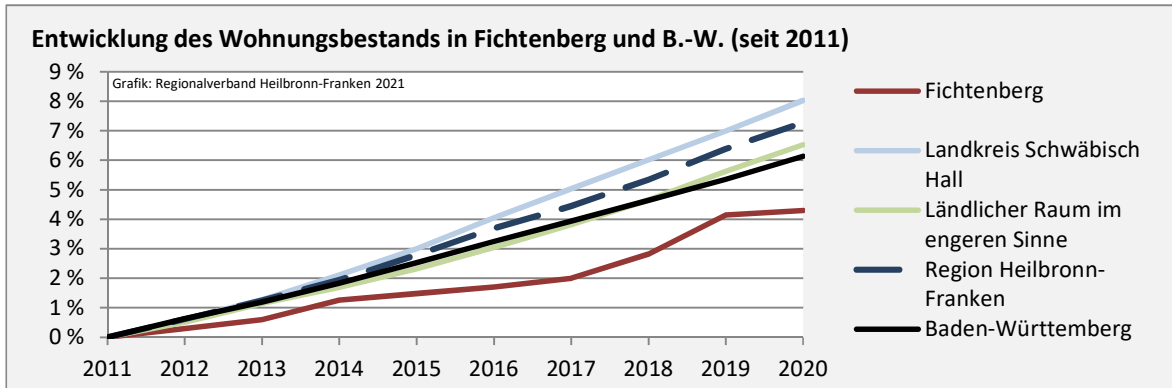

Fichtenberg - Wohnungsbestand und -entwicklung

Datengrundlage: Statistisches Landesamt Baden-Württemberg (ab 2011: Zensus 2011)

Abbildungen und Berechnungen: Regionalverband Heilbronn-Franken