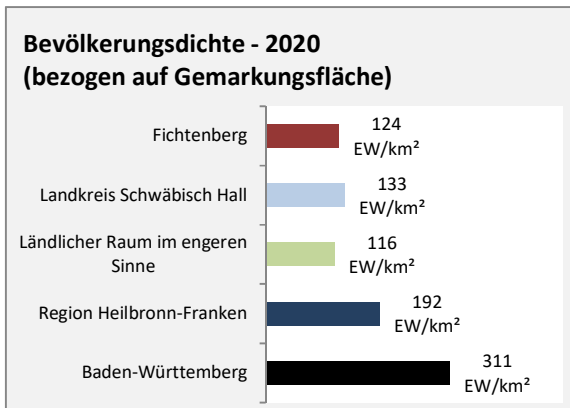

Grafik: Regionalverband Heilbronn-Franken 2021

Arbeitslosigkeit in Fichtenberg

unter 25 Jahren über 55 Jahre

Grafik: Regionalverband Heilbronn-Franken 2021

Datengrundlage: Statistik der Bundesagentur für Arbeit

Abbildungen und Berechnungen: Regionalverband Heilbronn-Franken

Fichtenberg - Pendlerverflechtungen 2020

Pendlersaldo: -494

Datengrundlage: Statistik der Bundesagentur für Arbeit

Abbildungen: Regionalverband Heilbronn-Franken (keine Berücksichtigung von Werten unter 30)

Fichtenberg - Wohnungsbestand und -entwicklung

Datengrundlage: Statistisches Landesamt Baden-Württemberg (ab 2011: Zensus 2011)

Abbildungen und Berechnungen: Regionalverband Heilbronn-Franken

Fichtenberg - Flächenentwicklung