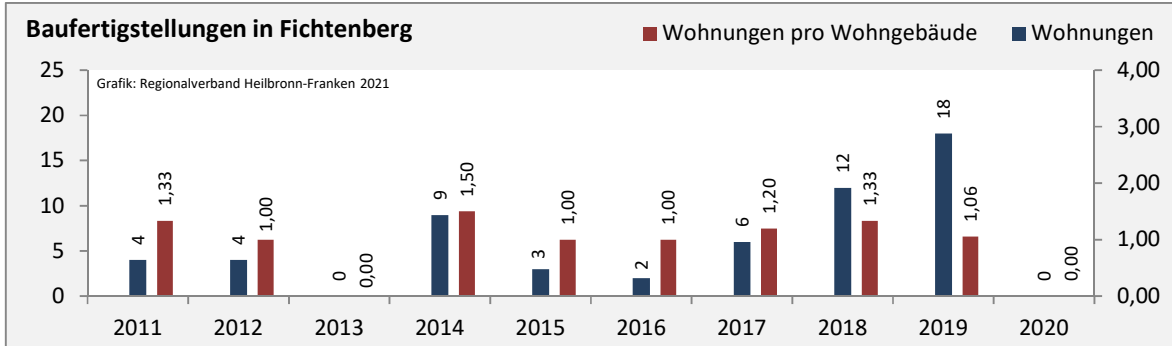

Grafik: Regionalverband Heilbronn-Franken 2021

Arbeitslosigkeit in Fichtenberg

unter 25 Jahren über 55 Jahre

Grafik: Regionalverband Heilbronn-Franken 2021

Datengrundlage: Statistik der Bundesagentur für Arbeit

Abbildungen und Berechnungen: Regionalverband Heilbronn-Franken

Fichtenberg - Pendlerverflechtungen 2020

Pendlersaldo: -494

Datengrundlage: Statistik der Bundesagentur für Arbeit

Abbildungen: Regionalverband Heilbronn-Franken (keine Berücksichtigung von Werten unter 30)

Fichtenberg - Wohnungsbestand und -entwicklung

Datengrundlage: Statistisches Landesamt Baden-Württemberg (ab 2011: Zensus 2011)

Abbildungen und Berechnungen: Regionalverband Heilbronn-Franken

Fichtenberg - Flächenentwicklung