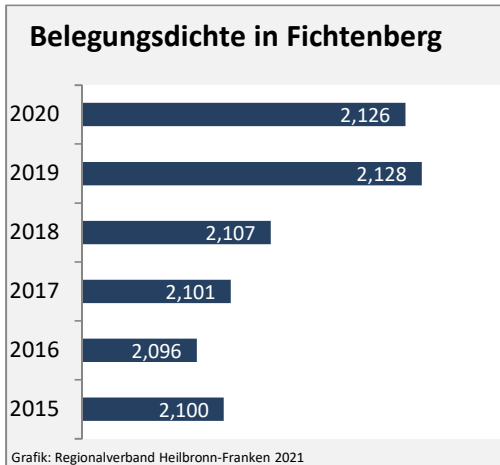

Fichtenberg - Wohnungsbestand und -entwicklung

Datengrundlage: Statistisches Landesamt Baden-Württemberg (ab 2011: Zensus 2011)

Abbildungen und Berechnungen: Regionalverband Heilbronn-Franken