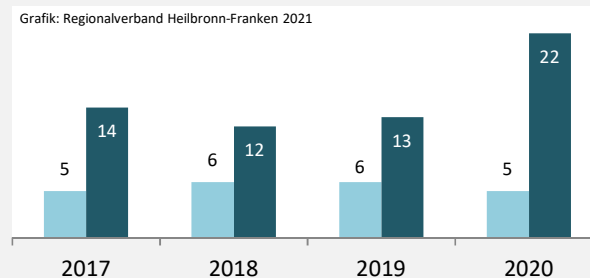

Fichtenberg - Beschäftigung

sozialvers. Beschäftigung (SvB) in Fichtenberg (2011 bis 2020)

Grafik: Regionalverband Heilbronn-Franken 2021

prozentuale Entwicklung der SvB in Fichtenberg (seit 2011)

Grafik: Regionalverband Heilbronn-Franken 2021

produzierendes Gewerbe Dienstleistungen

Grafik: Regionalverband Heilbronn-Franken 2021

5-Jahres-Wertung (2015 bis 2020):

Beschäftigungsgewinne / -verluste pro 1.000 Beschäftigte

Arbeitslosigkeit in Fichtenberg

Grafik: Regionalverband Heilbronn-Franken 2021

Arbeitslosigkeit in Fichtenberg

unter 25 Jahren über 55 Jahre

Grafik: Regionalverband Heilbronn-Franken 2021

Datengrundlage: Statistik der Bundesagentur für Arbeit