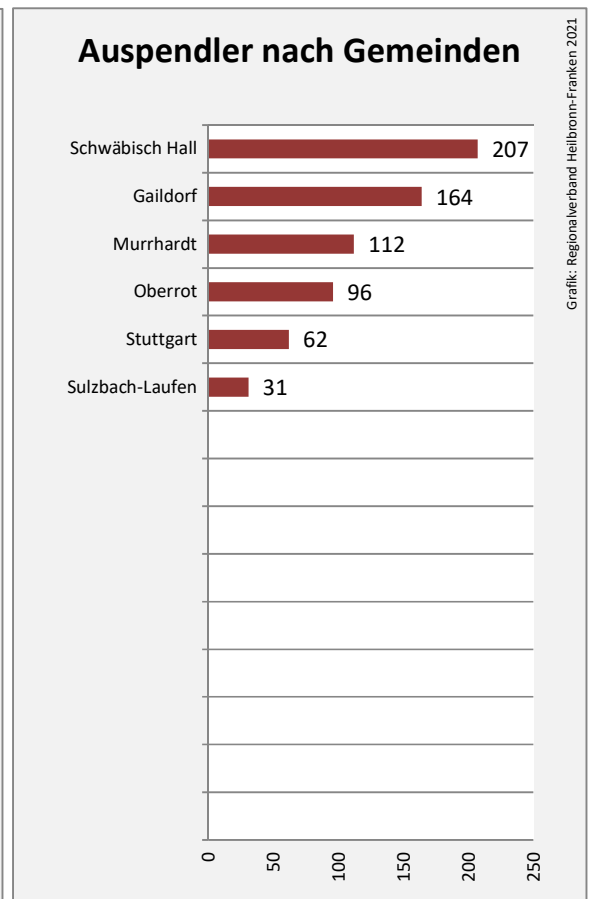

Fichtenberg - Beschäftigung

sozialvers. Beschäftigung (SvB) in Fichtenberg (2011 bis 2020)

Grafik: Regionalverband Heilbronn-Franken 2021

prozentuale Entwicklung der SvB in Fichtenberg (seit 2011)

Grafik: Regionalverband Heilbronn-Franken 2021

produzierendes Gewerbe Dienstleistungen

Grafik: Regionalverband Heilbronn-Franken 2021

5-Jahres-Wertung (2015 bis 2020):

Beschäftigungsgewinne / -verluste pro 1.000 Beschäftigte

Arbeitslosigkeit in Fichtenberg

Grafik: Regionalverband Heilbronn-Franken 2021

Arbeitslosigkeit in Fichtenberg

unter 25 Jahren über 55 Jahre

Grafik: Regionalverband Heilbronn-Franken 2021

Datengrundlage: Statistik der Bundesagentur für Arbeit

Abbildungen und Berechnungen: Regionalverband Heilbronn-Franken

Fichtenberg - Pendlerverflechtungen 2020

Pendlersaldo: -494

Datengrundlage: Statistik der Bundesagentur für Arbeit

Abbildungen: Regionalverband Heilbronn-Franken (keine Berücksichtigung von Werten unter 30)