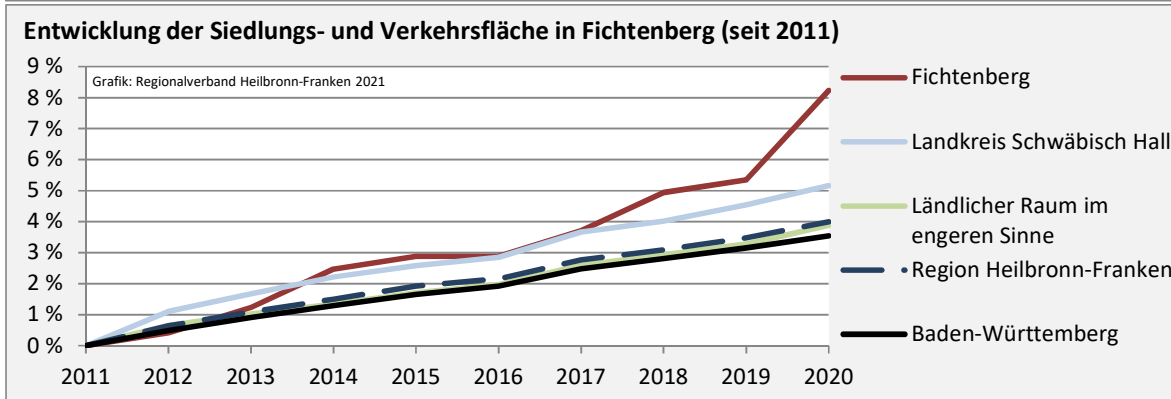

Fichtenberg - Flächenentwicklung

Datengrundlage: Landesamt für Statistik Baden-Württemberg

Abbildungen und Berechnungen: Regionalverband Heilbronn-Franken