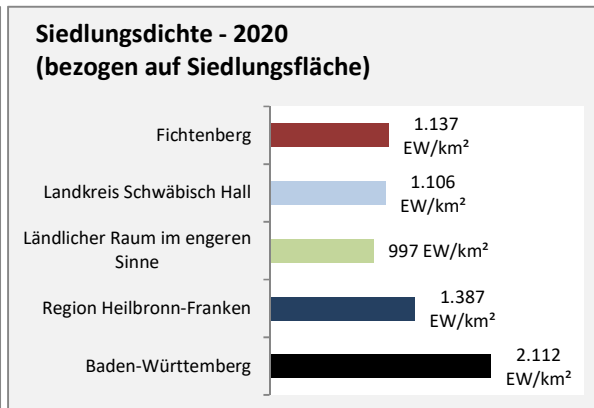

Grafik: Regionalverband Heilbronn-Franken 2021

Arbeitslosigkeit in Fichtenberg

unter 25 Jahren über 55 Jahre

Grafik: Regionalverband Heilbronn-Franken 2021

Datengrundlage: Statistik der Bundesagentur für Arbeit

Abbildungen und Berechnungen: Regionalverband Heilbronn-Franken

Fichtenberg - Pendlerverflechtungen 2020

Pendlersaldo: -494

Datengrundlage: Statistik der Bundesagentur für Arbeit

Abbildungen: Regionalverband Heilbronn-Franken (keine Berücksichtigung von Werten unter 30)

Fichtenberg - Wohnungsbestand und -entwicklung

Datengrundlage: Statistisches Landesamt Baden-Württemberg (ab 2011: Zensus 2011)

Abbildungen und Berechnungen: Regionalverband Heilbronn-Franken

Fichtenberg - Flächenentwicklung