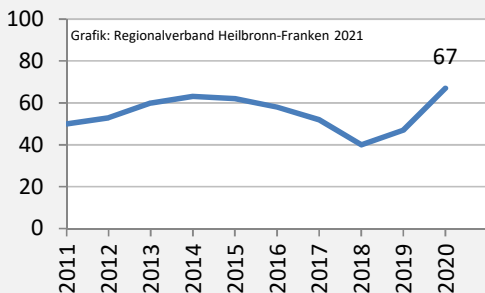

Fichtenberg - Beschäftigung

sozialvers. Beschäftigung (SvB) in Fichtenberg (2011 bis 2020)

Grafik: Regionalverband Heilbronn-Franken 2021

prozentuale Entwicklung der SvB in Fichtenberg (seit 2011)

Grafik: Regionalverband Heilbronn-Franken 2021

produzierendes Gewerbe Dienstleistungen

Grafik: Regionalverband Heilbronn-Franken 2021

5-Jahres-Wertung (2015 bis 2020):

Beschäftigungsgewinne / -verluste pro 1.000 Beschäftigte

Arbeitslosigkeit in Fichtenberg

Grafik: Regionalverband Heilbronn-Franken 2021

Arbeitslosigkeit in Fichtenberg

unter 25 Jahren über 55 Jahre

Grafik: Regionalverband Heilbronn-Franken 2021

Datengrundlage: Statistik der Bundesagentur für Arbeit