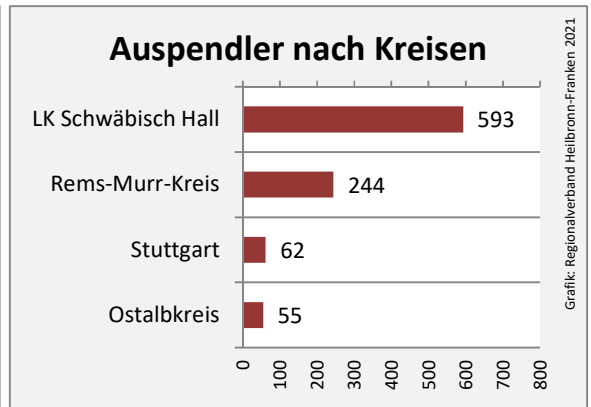

Fichtenberg - Beschäftigung

sozialvers. Beschäftigung (SvB) in Fichtenberg (2011 bis 2020)

Grafik: Regionalverband Heilbronn-Franken 2021

prozentuale Entwicklung der SvB in Fichtenberg (seit 2011)

Grafik: Regionalverband Heilbronn-Franken 2021

produzierendes Gewerbe Dienstleistungen

Grafik: Regionalverband Heilbronn-Franken 2021

5-Jahres-Wertung (2015 bis 2020):

Beschäftigungsgewinne / -verluste pro 1.000 Beschäftigte

Arbeitslosigkeit in Fichtenberg

Grafik: Regionalverband Heilbronn-Franken 2021

Arbeitslosigkeit in Fichtenberg

unter 25 Jahren über 55 Jahre

Grafik: Regionalverband Heilbronn-Franken 2021

Datengrundlage: Statistik der Bundesagentur für Arbeit

Abbildungen und Berechnungen: Regionalverband Heilbronn-Franken

Fichtenberg - Pendlerverflechtungen 2020

Pendlersaldo: -494

Datengrundlage: Statistik der Bundesagentur für Arbeit

Abbildungen: Regionalverband Heilbronn-Franken (keine Berücksichtigung von Werten unter 30)