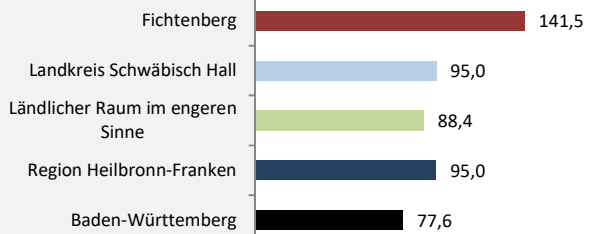

Fichtenberg - Beschäftigung

sozialvers. Beschäftigung (SvB) in Fichtenberg (2011 bis 2020)

Grafik: Regionalverband Heilbronn-Franken 2021

prozentuale Entwicklung der SvB in Fichtenberg (seit 2011)

Grafik: Regionalverband Heilbronn-Franken 2021

produzierendes Gewerbe Dienstleistungen

Grafik: Regionalverband Heilbronn-Franken 2021

5-Jahres-Wertung (2015 bis 2020):

Beschäftigungsgewinne / -verluste pro 1.000 Beschäftigte

Arbeitslosigkeit in Fichtenberg

Grafik: Regionalverband Heilbronn-Franken 2021

Arbeitslosigkeit in Fichtenberg

unter 25 Jahren über 55 Jahre

Grafik: Regionalverband Heilbronn-Franken 2021

Datengrundlage: Statistik der Bundesagentur für Arbeit