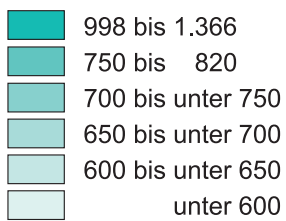

# PKW-Bestand in den Gemeinden der Region Heilbronn-Franken 2019

PKW-Bestand 2019  
pro 1.000 Einwohner

Max.: 1.366 Neckarsulm  
Min.: 530 Heilbronn

— Kreisgrenze

Kartografie: Regionalverband Heilbronn-Franken 2020