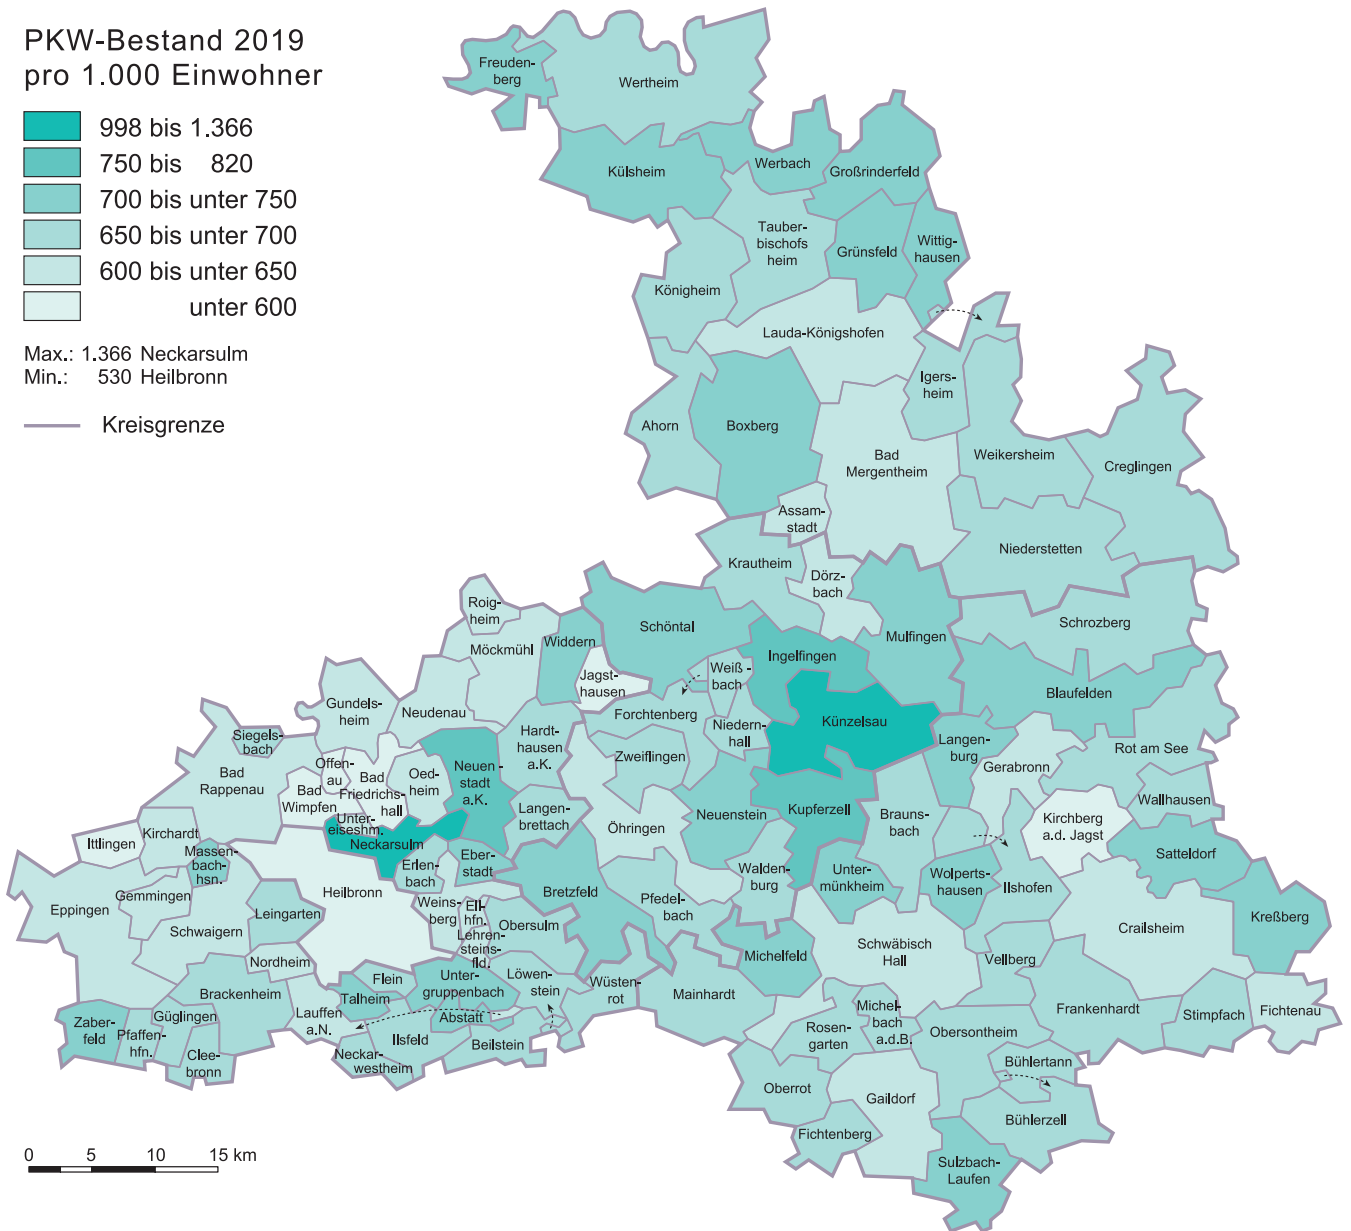

# PKW-Bestand in den Gemeinden der Region Heilbronn-Franken 2019

PKW-Bestand 2019  
pro 1.000 Einwohner

Max.: 1.366 Neckarsulm  
Min.: 530 Heilbronn

— Kreisgrenze

Kartografie: Regionalverband Heilbronn-Franken 2020

Datengrundlage: Statistisches Landesamt Baden-Württemberg 2020; eigene Berechnung