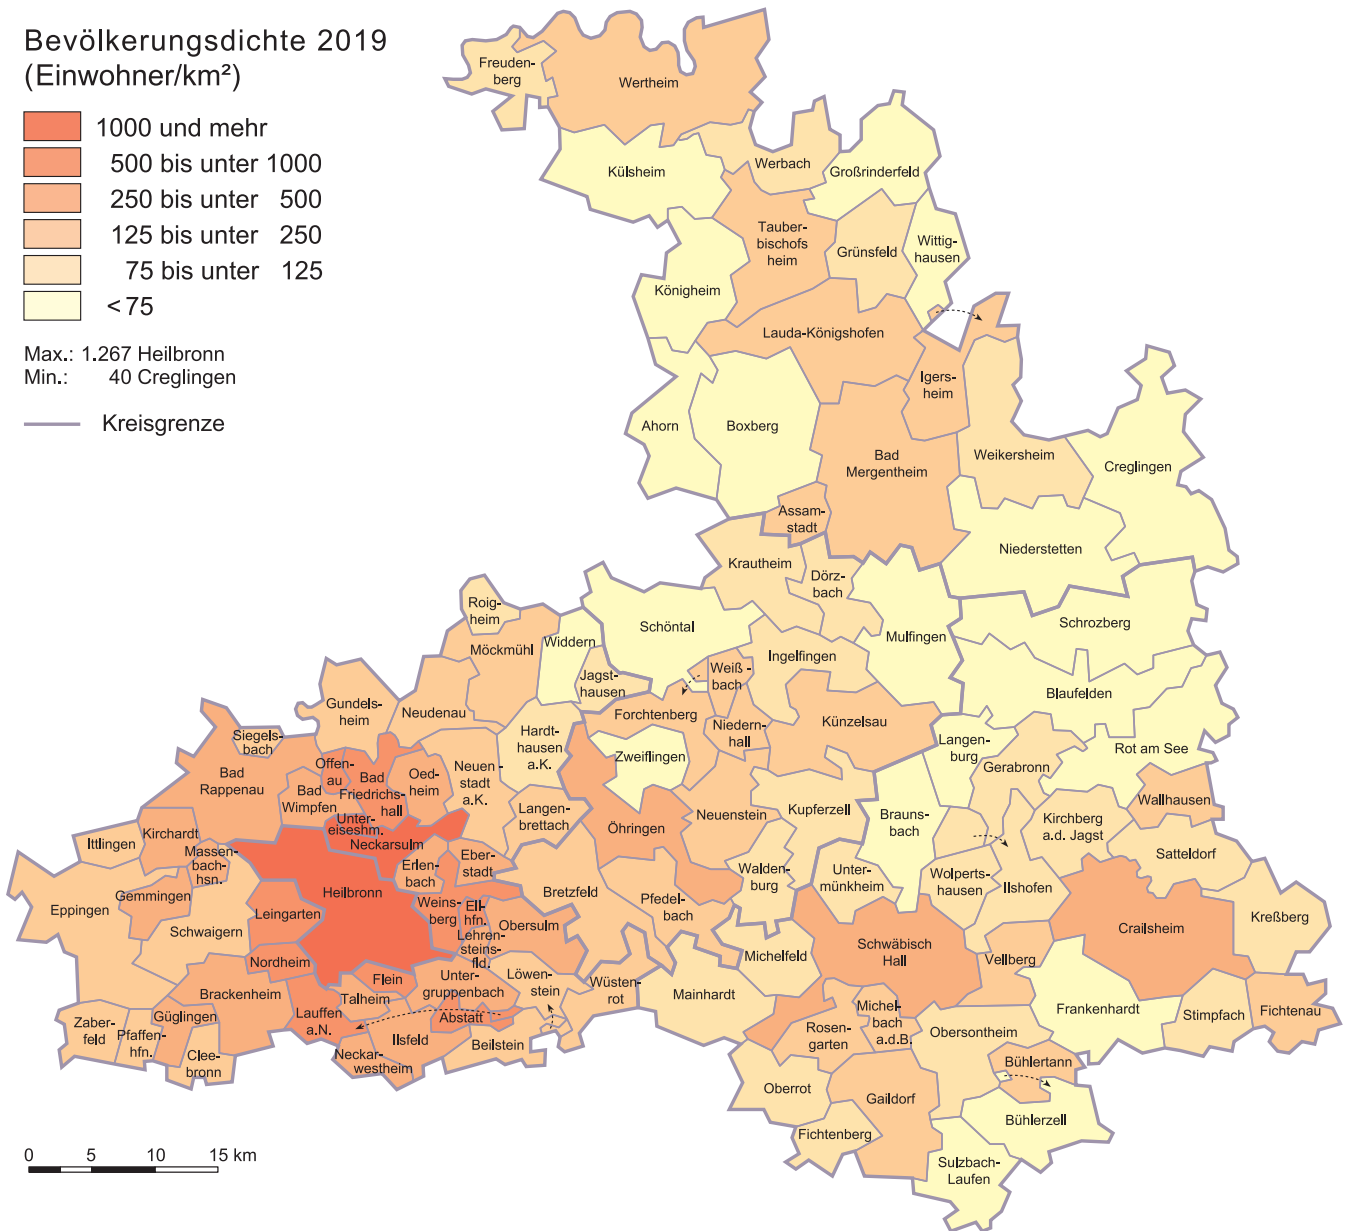

Bevölkerungsdichte in der Region Heilbronn-Franken 2019, nach Gemeinden

Bevölkerungsdichte 2019
(Einwohner/km²)

Max.: 1.267 Heilbronn
Min.: 40 Creglingen

— Kreisgrenze

Kartografie: Regionalverband Heilbronn-Franken 2020

Datengrundlage: Statistisches Landesamt Baden-Württemberg 2020