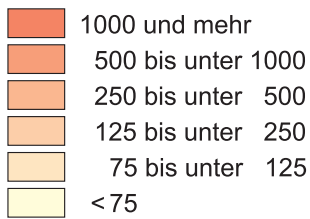

Bevölkerungsdichte in der Region Heilbronn-Franken 2019, nach Gemeinden

Bevölkerungsdichte 2019
(Einwohner/km²)

Max.: 1.267 Heilbronn
Min.: 40 Creglingen

— Kreisgrenze

Kartografie: Regionalverband Heilbronn-Franken 2020