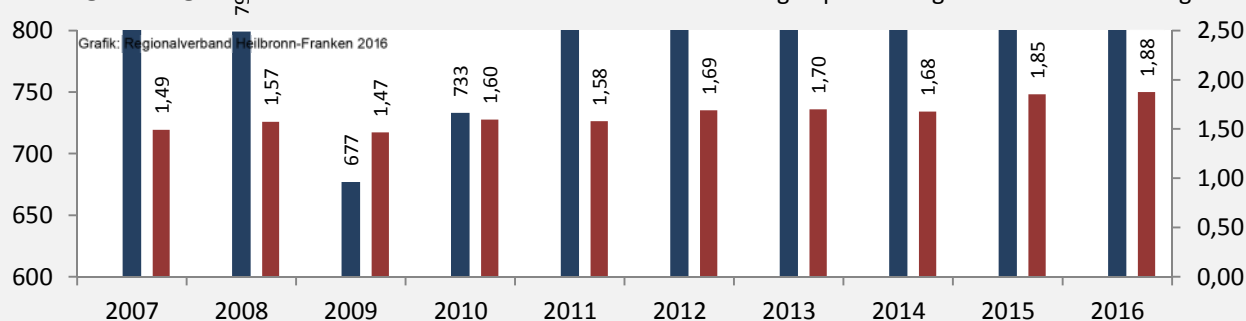

5-Jahres-Wertung (2011 bis 2016):

Beschäftigungsgewinne / -verluste pro 1.000 Beschäftigte

Arbeitslosigkeit im Landkreis Heilbronn

Arbeitslosigkeit im Landkreis Heilbronn

■ unter 25 Jahre ■ über 55 Jahre

Grafik: Regionalverband Heilbronn-Franken 2016

Datengrundlage: Bundesagentur für Arbeit

Abbildungen und Berechnungen: Regionalverband Heilbronn-Franken

Landkreis Heilbronn - Wohnungsbestand und -entwicklung

Belegungsdichte im Landkreis Heilbronn

Wohnungen in Wohn- und Nichtwohngebäuden im Landkreis Heilbronn

Entwicklung des Wohnungsbestands im Landkreis Heilbronn und B.-W. (seit 2007)

Baufertigstellungen im Landkreis Heilbronn

durchschnittliche jährliche Zahl an baufertiggestellten Wohnungen pro 1.000 Einwohner