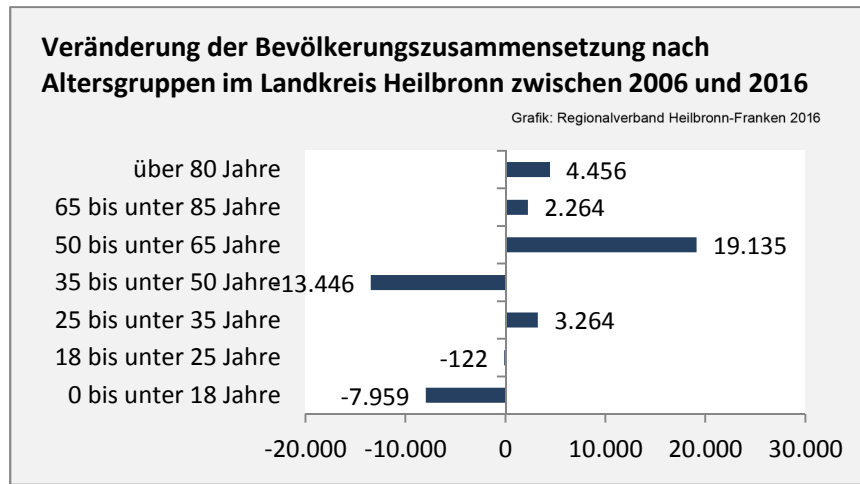

Landkreis Heilbronn - Bevölkerung

Bevölkerungsstand im Landkreis Heilbronn (2007 bis 2016)

Grafik: Regionalverband Heilbronn-Franken 2016

Bevölkerungsentwicklung im Landkreis Heilbronn (seit 2007)

Grafik: Regionalverband Heilbronn-Franken 2016

Geburten und Sterbefälle im Landkreis Heilbronn

5-Jahres-Wertung (2012 - 2016): natürliche Bevölkerungsentwicklung pro 1.000 Einwohner

Wanderungssaldi im Landkreis Heilbronn

5-Jahres-Wertung (2012 - 2016): Wanderungsgewinne bzw. -verluste pro 1.000 Einwohner

Datengrundlage: Landesamt für Statistik Baden-Württemberg

Abbildungen und Berechnungen: Regionalverband Heilbronn-Franken

Landkreis Heilbronn - Bevölkerung

Landkreis Heilbronn - Beschäftigung

sozialvers. Beschäftigung (SvB) im Landkreis Heilbronn (2008 bis 2017)