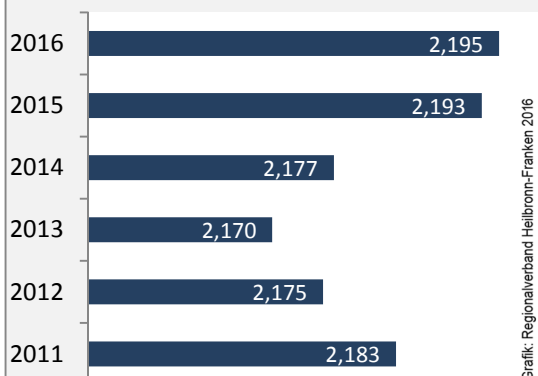

Landkreis Heilbronn - Wohnungsbestand und -entwicklung

Belegungsdichte im Landkreis Heilbronn