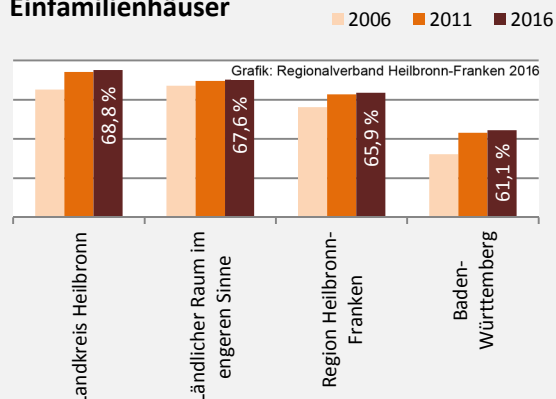

Einfamilienhäuser

Datengrundlage: Statistisches Landesamt Baden-Württemberg (ab 2011: Zensus 2011)

Abbildungen und Berechnungen: Regionalverband Heilbronn-Franken