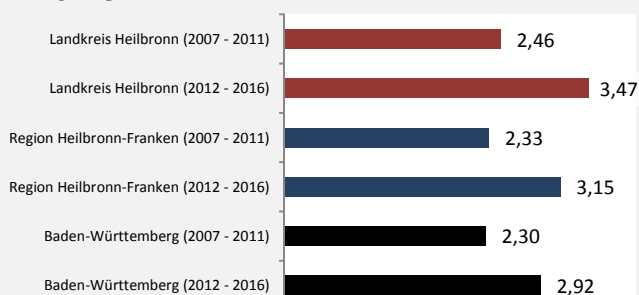

Datengrundlage: Bundesagentur für Arbeit

Abbildungen und Berechnungen: Regionalverband Heilbronn-Franken

Landkreis Heilbronn - Wohnungsbestand und -entwicklung

Belegungsdichte im Landkreis Heilbronn

Wohnungen in Wohn- und Nichtwohngebäuden im Landkreis Heilbronn

Entwicklung des Wohnungsbestands im Landkreis Heilbronn und B.-W. (seit 2007)

Baufertigstellungen im Landkreis Heilbronn

durchschnittliche jährliche Zahl an baufertiggestellten Wohnungen pro 1.000 Einwohner