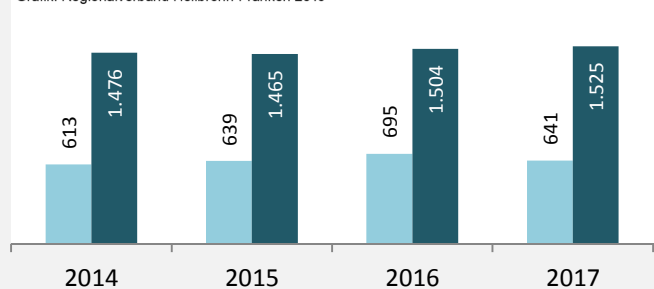

Grafik: Regionalverband Heilbronn-Franken 2016

prozentuale Entwicklung der SvB im Landkreis Heilbronn (seit 2008)

Grafik: Regionalverband Heilbronn-Franken 2016

■ produzierendes Gewerbe ■ Dienstleistungen

5-Jahres-Wertung (2011 bis 2016):

Beschäftigungsgewinne / -verluste pro 1.000 Beschäftigte

Arbeitslosigkeit im Landkreis Heilbronn

Arbeitslosigkeit im Landkreis Heilbronn

■ unter 25 Jahre ■ über 55 Jahre

Grafik: Regionalverband Heilbronn-Franken 2016