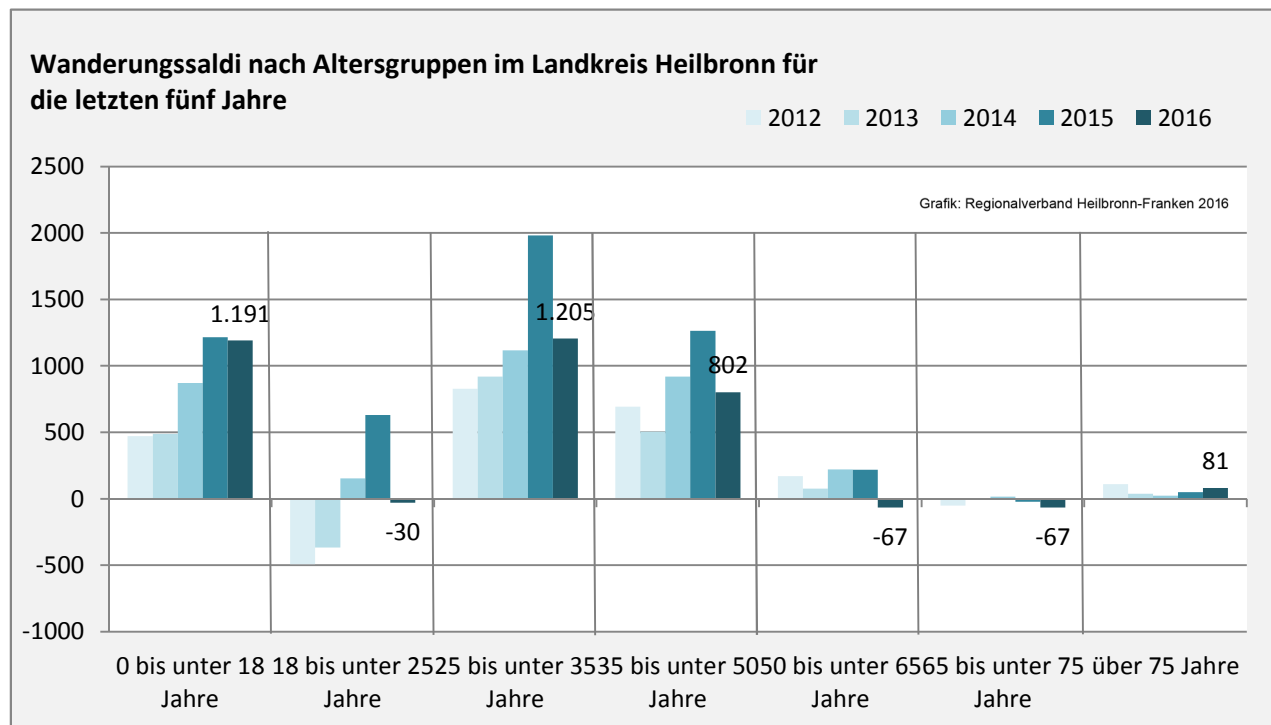

Landkreis Heilbronn - Bevölkerung

Bevölkerungsstand im Landkreis Heilbronn (2007 bis 2016)

Grafik: Regionalverband Heilbronn-Franken 2016

Bevölkerungsentwicklung im Landkreis Heilbronn (seit 2007)

Grafik: Regionalverband Heilbronn-Franken 2016

Geburten und Sterbefälle im Landkreis Heilbronn

5-Jahres-Wertung (2012 - 2016): natürliche Bevölkerungsentwicklung pro 1.000 Einwohner

Wanderungssaldi im Landkreis Heilbronn

5-Jahres-Wertung (2012 - 2016): Wanderungsgewinne bzw. -verluste pro 1.000 Einwohner

Datengrundlage: Landesamt für Statistik Baden-Württemberg

Abbildungen und Berechnungen: Regionalverband Heilbronn-Franken

Landkreis Heilbronn - Bevölkerung

Landkreis Heilbronn - Beschäftigung

sozialvers. Beschäftigung (SvB) im Landkreis Heilbronn (2008 bis 2017)