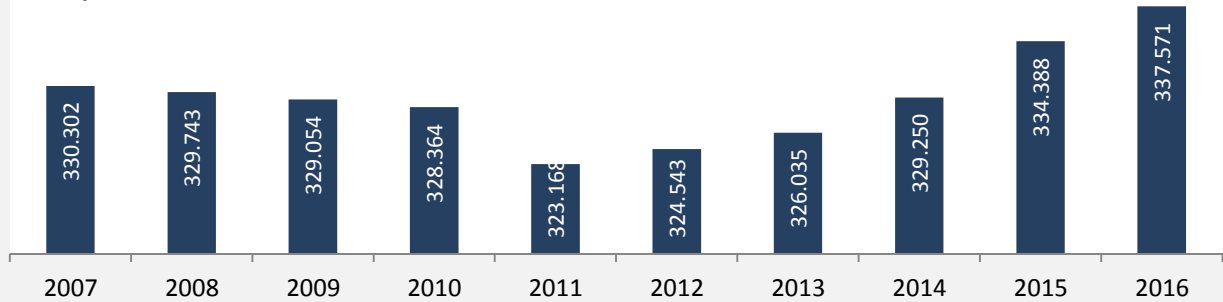

Landkreis Heilbronn - Bevölkerung

Bevölkerungsstand im Landkreis Heilbronn (2007 bis 2016)

Grafik: Regionalverband Heilbronn-Franken 2016

Bevölkerungsentwicklung im Landkreis Heilbronn (seit 2007)

Grafik: Regionalverband Heilbronn-Franken 2016

Geburten und Sterbefälle im Landkreis Heilbronn

5-Jahres-Wertung (2012 - 2016): natürliche Bevölkerungsentwicklung pro 1.000 Einwohner

Wanderungssaldi im Landkreis Heilbronn

5-Jahres-Wertung (2012 - 2016): Wanderungsgewinne bzw. -verluste pro 1.000 Einwohner