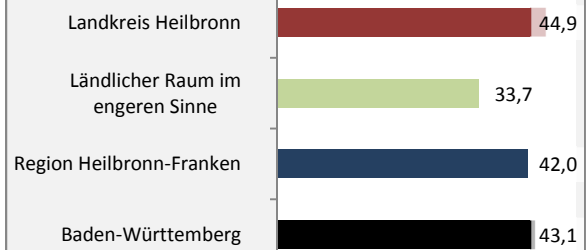

Geburten und Sterbefälle im Landkreis Heilbronn

5-Jahres-Wertung (2012 - 2016): natürliche Bevölkerungsentwicklung pro 1.000 Einwohner

Wanderungssaldi im Landkreis Heilbronn

5-Jahres-Wertung (2012 - 2016): Wanderungsgewinne bzw. -verluste pro 1.000 Einwohner