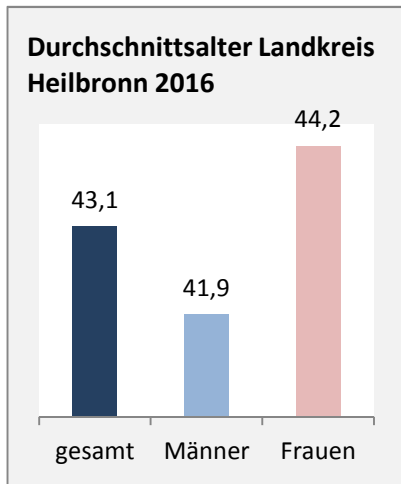

Geburten und Sterbefälle im Landkreis Heilbronn

5-Jahres-Wertung (2012 - 2016): natürliche Bevölkerungsentwicklung pro 1.000 Einwohner

Wanderungssaldi im Landkreis Heilbronn

5-Jahres-Wertung (2012 - 2016): Wanderungsgewinne bzw. -verluste pro 1.000 Einwohner

Datengrundlage: Landesamt für Statistik Baden-Württemberg

Abbildungen und Berechnungen: Regionalverband Heilbronn-Franken

Landkreis Heilbronn - Bevölkerung

Landkreis Heilbronn - Beschäftigung

sozialvers. Beschäftigung (SvB) im Landkreis Heilbronn (2008 bis 2017)

Grafik: Regionalverband Heilbronn-Franken 2016

prozentuale Entwicklung der SvB im Landkreis Heilbronn (seit 2008)

Grafik: Regionalverband Heilbronn-Franken 2016

■ produzierendes Gewerbe ■ Dienstleistungen