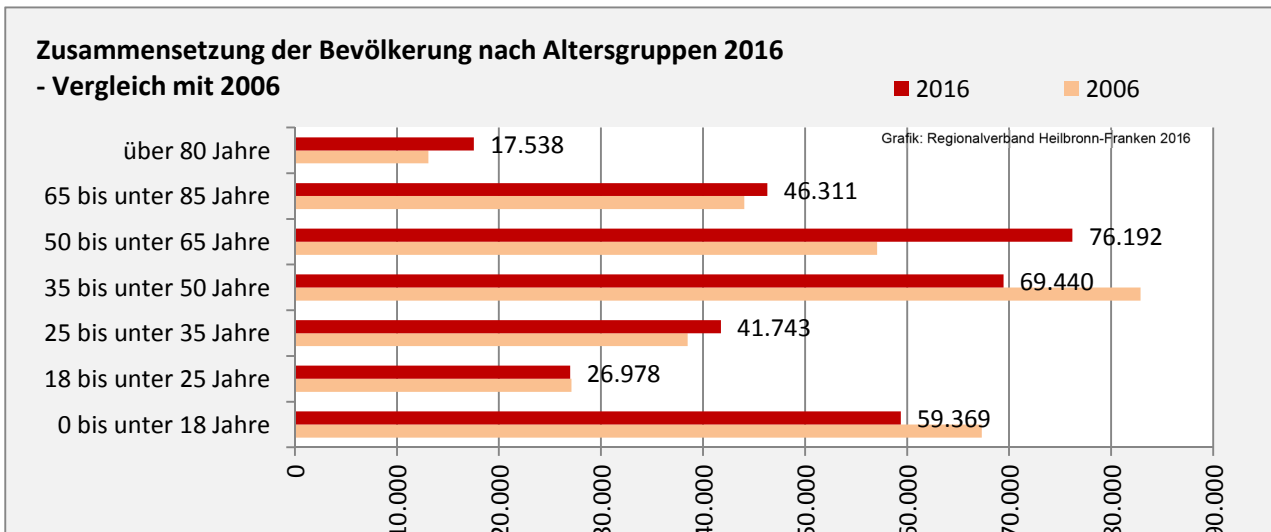

Landkreis Heilbronn - Bevölkerung

Bevölkerungsstand im Landkreis Heilbronn (2007 bis 2016)

Grafik: Regionalverband Heilbronn-Franken 2016

Bevölkerungsentwicklung im Landkreis Heilbronn (seit 2007)

Grafik: Regionalverband Heilbronn-Franken 2016

Geburten und Sterbefälle im Landkreis Heilbronn

5-Jahres-Wertung (2012 - 2016): natürliche Bevölkerungsentwicklung pro 1.000 Einwohner

Wanderungssaldi im Landkreis Heilbronn

5-Jahres-Wertung (2012 - 2016): Wanderungsgewinne bzw. -verluste pro 1.000 Einwohner

Datengrundlage: Landesamt für Statistik Baden-Württemberg

Abbildungen und Berechnungen: Regionalverband Heilbronn-Franken

Landkreis Heilbronn - Bevölkerung

Landkreis Heilbronn - Beschäftigung

sozialvers. Beschäftigung (SvB) im Landkreis Heilbronn (2008 bis 2017)