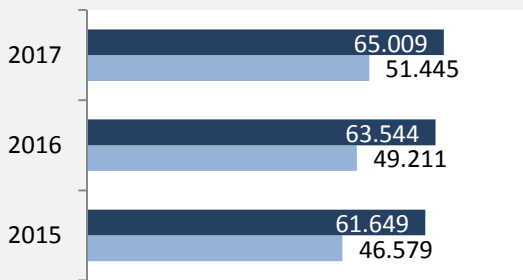

Datengrundlage: Landesamt für Statistik Baden-Württemberg

Abbildungen und Berechnungen: Regionalverband Heilbronn-Franken

Landkreis Heilbronn - Bevölkerung

Landkreis Heilbronn - Beschäftigung

sozialvers. Beschäftigung (SvB) im Landkreis Heilbronn (2008 bis 2017)

Grafik: Regionalverband Heilbronn-Franken 2016

prozentuale Entwicklung der SvB im Landkreis Heilbronn (seit 2008)

Grafik: Regionalverband Heilbronn-Franken 2016

■ produzierendes Gewerbe ■ Dienstleistungen

5-Jahres-Wertung (2011 bis 2016):

Beschäftigungsgewinne / -verluste pro 1.000 Beschäftigte

Arbeitslosigkeit im Landkreis Heilbronn

Arbeitslosigkeit im Landkreis Heilbronn

■ unter 25 Jahre ■ über 55 Jahre

Grafik: Regionalverband Heilbronn-Franken 2016