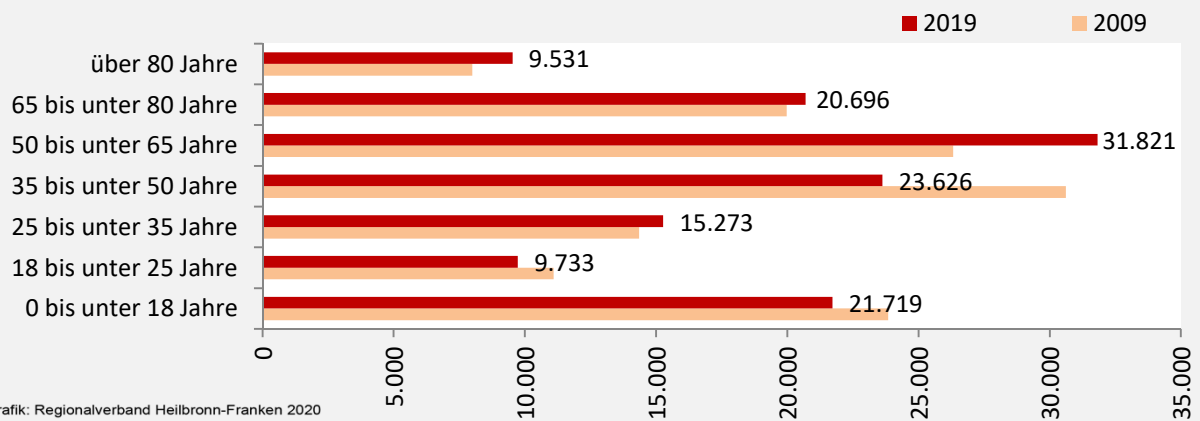

Zusammensetzung der Bevölkerung nach Altersgruppen 2019 - Vergleich mit 2009

Grafik: Regionalverband Heilbronn-Franken 2020