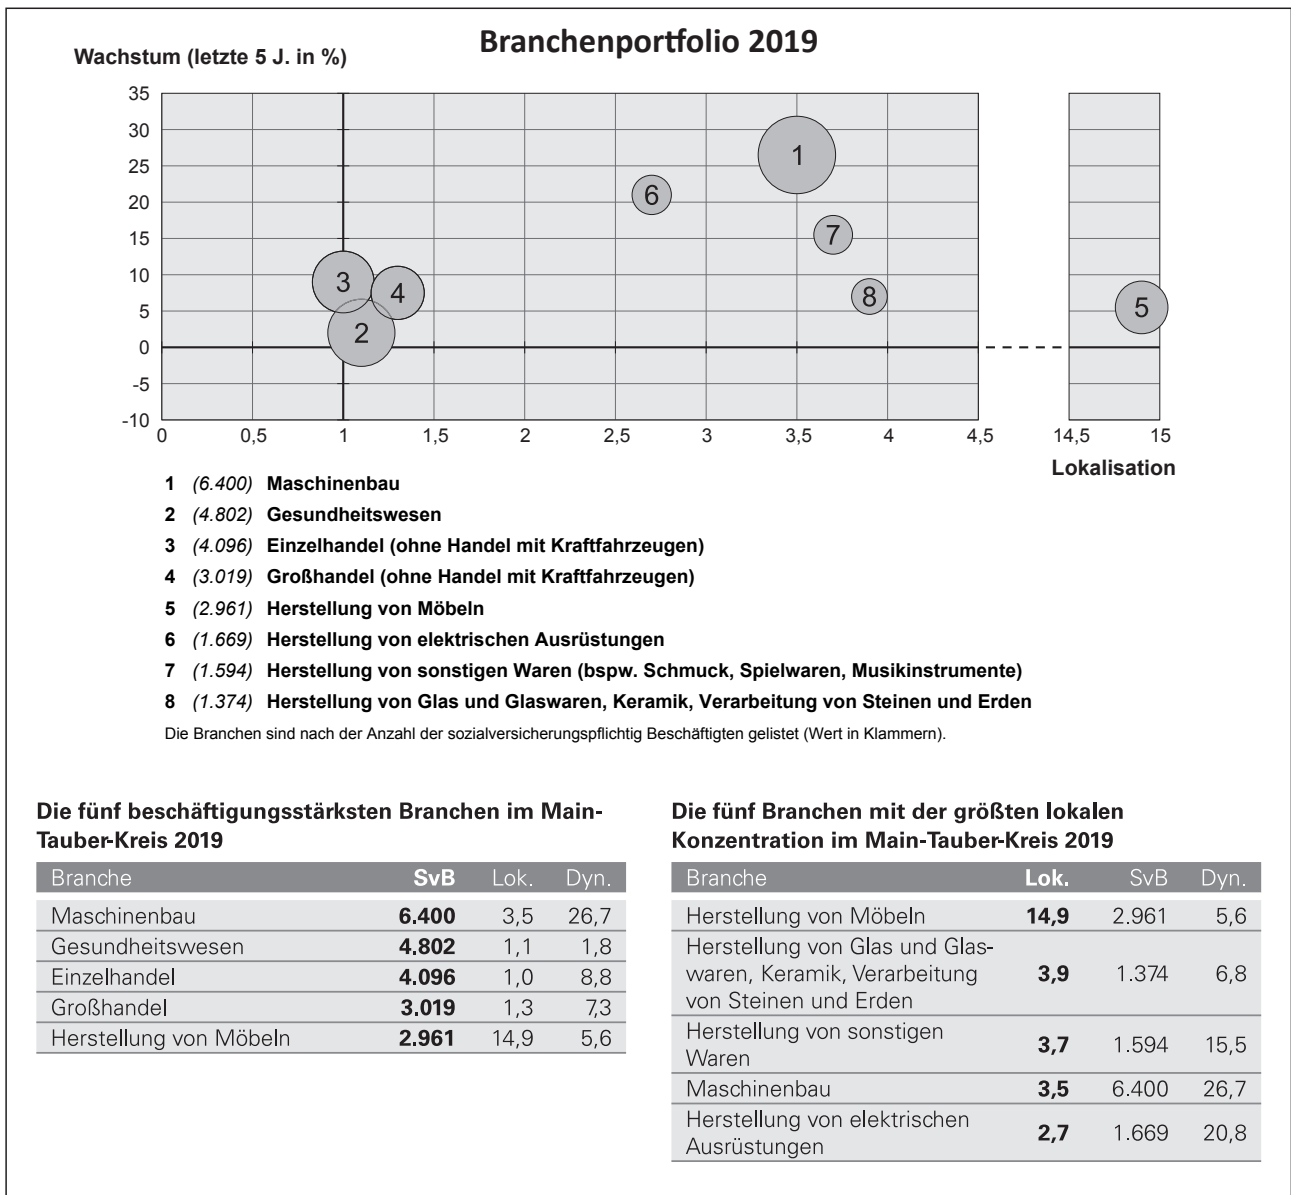

Main-Tauber-Kreis - Wirtschaft

Datengrundlage: Bundesagentur für Arbeit, Arbeitskreis "Volkswirtschaftliche Gesamtrechnungen der Länder"
Abbildungen und Berechnungen: Regionalverband Heilbronn-Franken