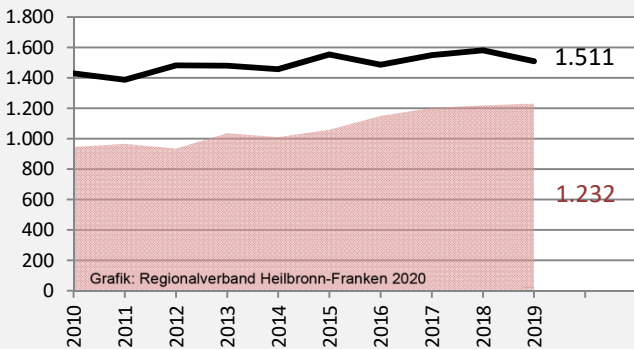

# Main-Tauber-Kreis - Bevölkerung

## Bevölkerungsstand im Main-Tauber-Kreis (2010 bis 2019)

Grafik: Regionalverband Heilbronn-Franken 2020

## Bevölkerungsentwicklung im Main-Tauber-Kreis (seit 2010)

Grafik: Regionalverband Heilbronn-Franken 2020

Geburten und Sterbefälle im Main-Tauber-Kreis

## 5-Jahres-Wertung (2015 - 2019): natürliche Bevölkerungsentwicklung pro 1.000 Einwohner

Grafik: Regionalverband Heilbronn-Franken 2020