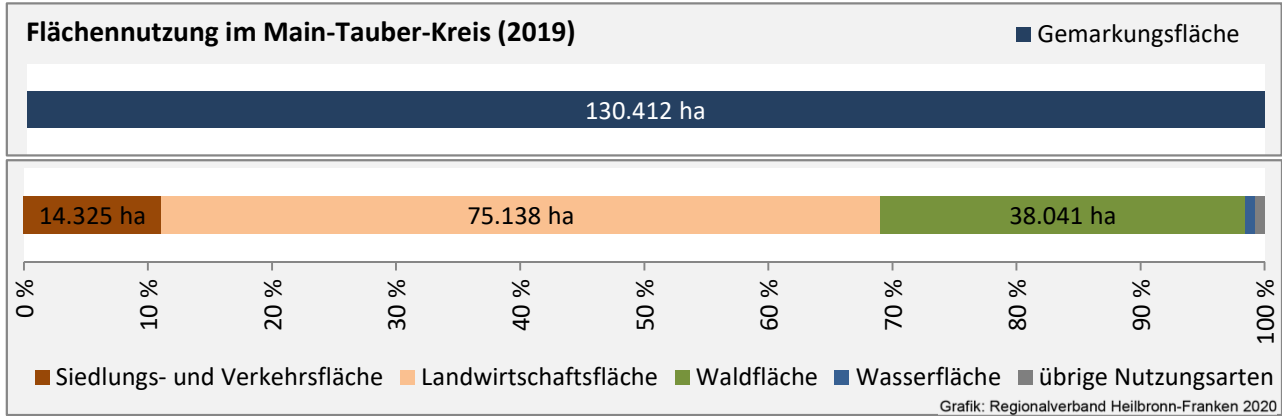

Main-Tauber-Kreis - Flächenentwicklung

Datengrundlage: Landesamt für Statistik Baden-Württemberg

Abbildungen und Berechnungen: Regionalverband Heilbronn-Franken