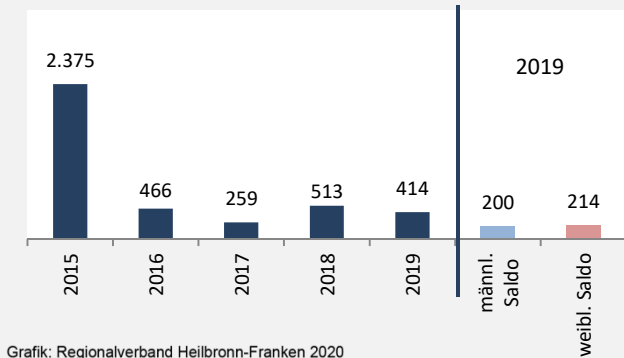

Wanderungssaldi im Main-Tauber-Kreis

Grafik: Regionalverband Heilbronn-Franken 2020