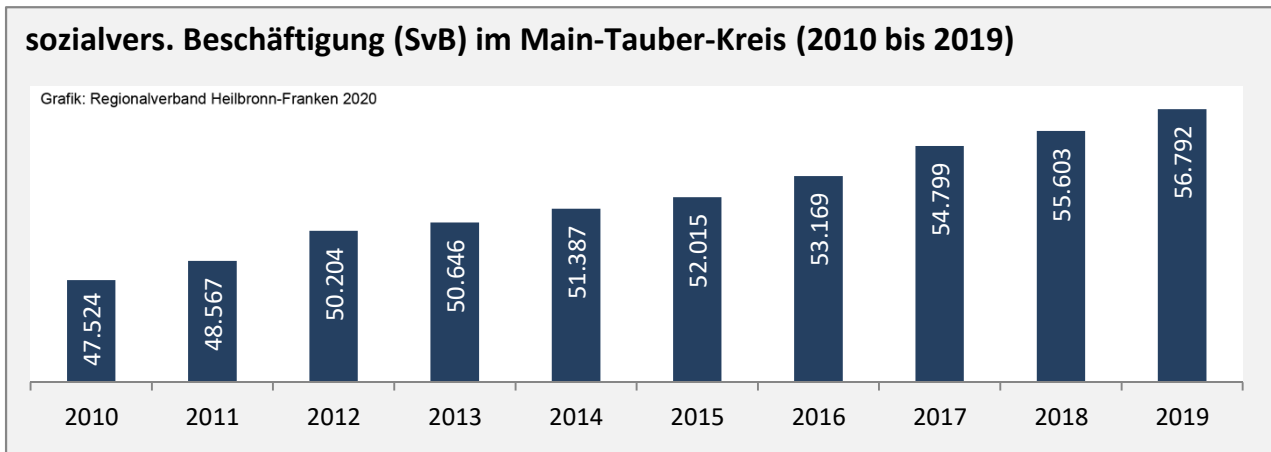

Main-Tauber-Kreis - Beschäftigung

Datengrundlage: Bundesagentur für Arbeit

Abbildungen und Berechnungen: Regionalverband Heilbronn-Franken