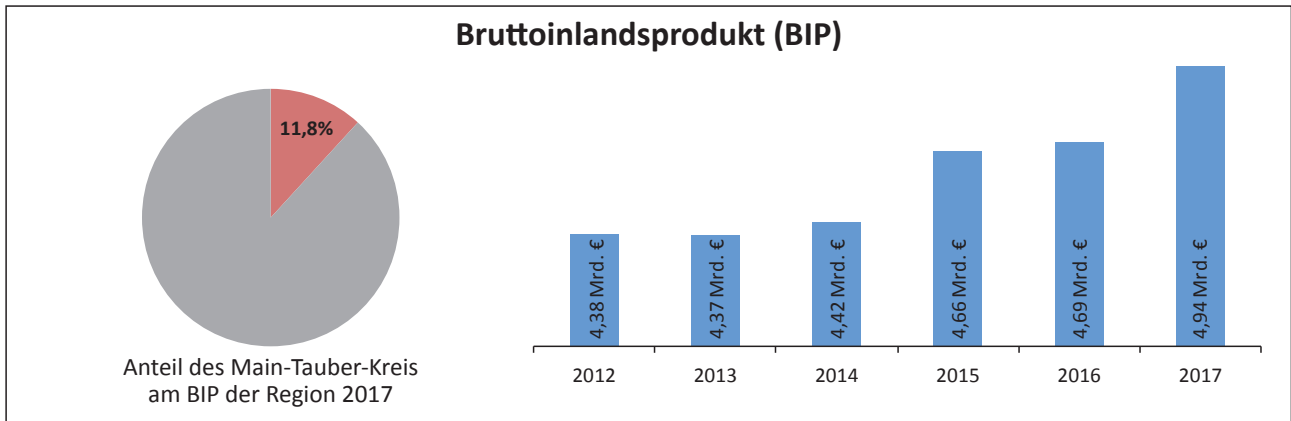

Main-Tauber-Kreis - Wirtschaft

Datengrundlage: Bundesagentur für Arbeit, Arbeitskreis "Volkswirtschaftliche Gesamtrechnungen der Länder"
Abbildungen und Berechnungen: Regionalverband Heilbronn-Franken