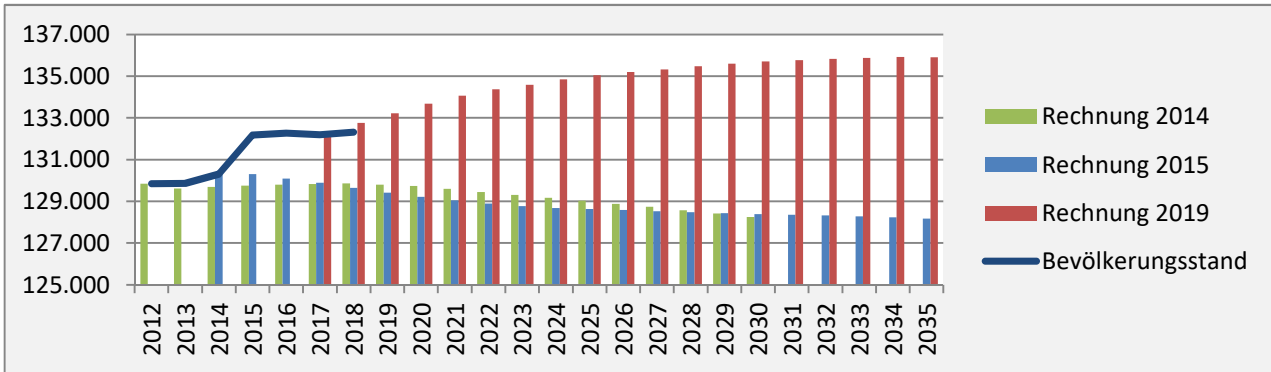

Main-Tauber-Kreis - Bevölkerung