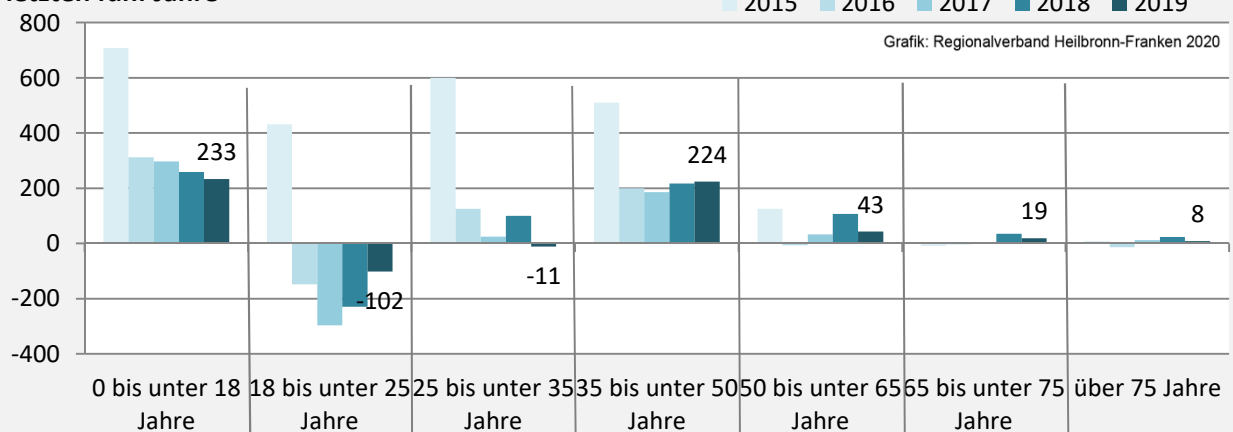

Wanderungssaldi nach Altersgruppen im Main-Tauber-Kreis für die letzten fünf Jahre

Grafik: Regionalverband Heilbronn-Franken 2020

Datengrundlage: Landesamt für Statistik Baden-Württemberg

Abbildungen und Berechnungen: Regionalverband Heilbronn-Franken