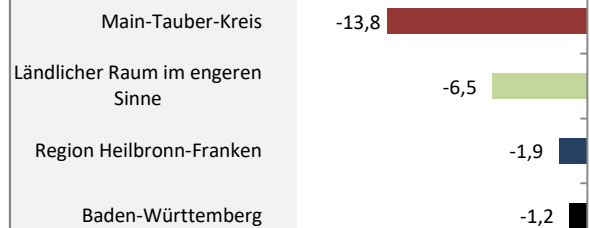

## Bevölkerungsentwicklung im Main-Tauber-Kreis (seit 2010)

Grafik: Regionalverband Heilbronn-Franken 2020

Geburten und Sterbefälle im Main-Tauber-Kreis

## 5-Jahres-Wertung (2015 - 2019): natürliche Bevölkerungsentwicklung pro 1.000 Einwohner

Grafik: Regionalverband Heilbronn-Franken 2020