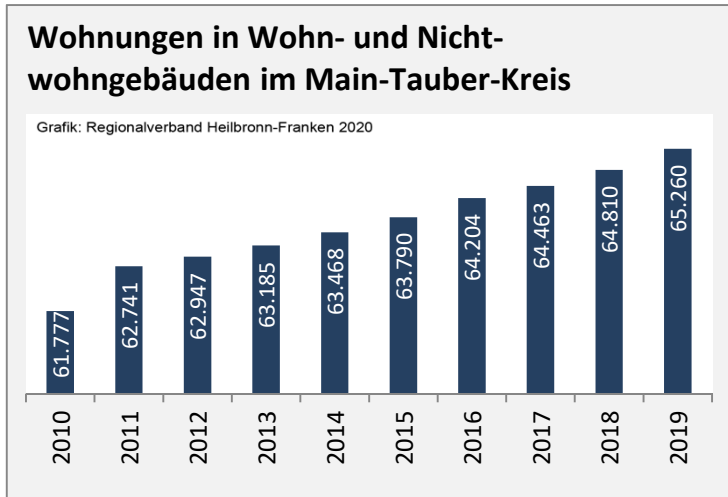

Main-Tauber-Kreis - Wohnungsbestand und -entwicklung

Datengrundlage: Statistisches Landesamt Baden-Württemberg (ab 2011: Zensus 2011)
Abbildungen und Berechnungen: Regionalverband Heilbronn-Franken