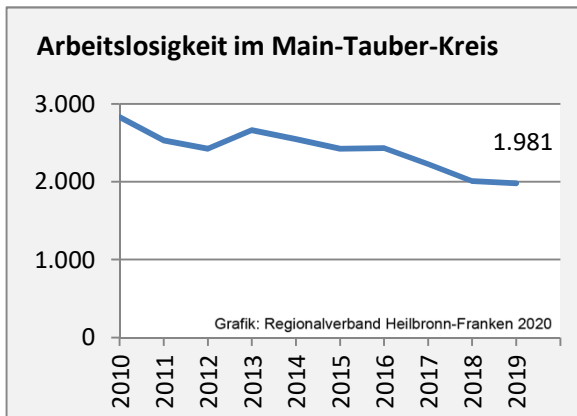

Main-Tauber-Kreis - Beschäftigung

Datengrundlage: Bundesagentur für Arbeit

Abbildungen und Berechnungen: Regionalverband Heilbronn-Franken