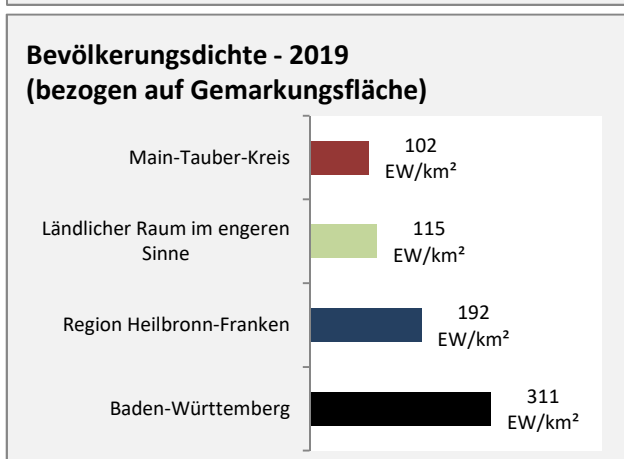

Main-Tauber-Kreis - Flächenentwicklung

Datengrundlage: Landesamt für Statistik Baden-Württemberg

Abbildungen und Berechnungen: Regionalverband Heilbronn-Franken