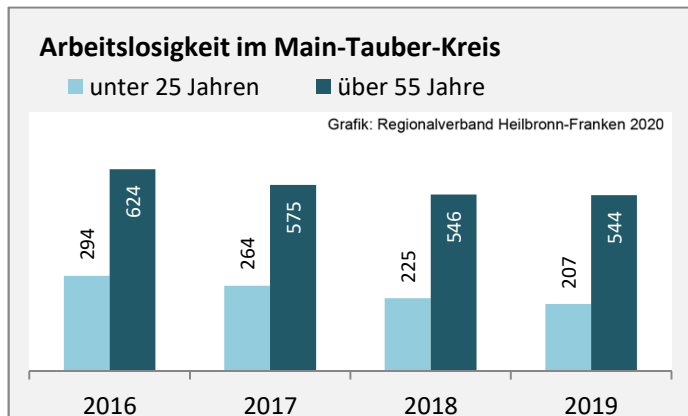

## Durchschnittsalter Main-Tauber-Kreis 2019

## Veränderung der Bevölkerungszusammensetzung nach Altersgruppen im Main-Tauber-Kreis zwischen 2009 und 2019

Grafik: Regionalverband Heilbronn-Franken 2020

## Wanderungssaldi nach Altersgruppen im Main-Tauber-Kreis für die letzten fünf Jahre

Grafik: Regionalverband Heilbronn-Franken 2020

Datengrundlage: Landesamt für Statistik Baden-Württemberg

Abbildungen und Berechnungen: Regionalverband Heilbronn-Franken

# Main-Tauber-Kreis - Beschäftigung

Datengrundlage: Bundesagentur für Arbeit

Abbildungen und Berechnungen: Regionalverband Heilbronn-Franken