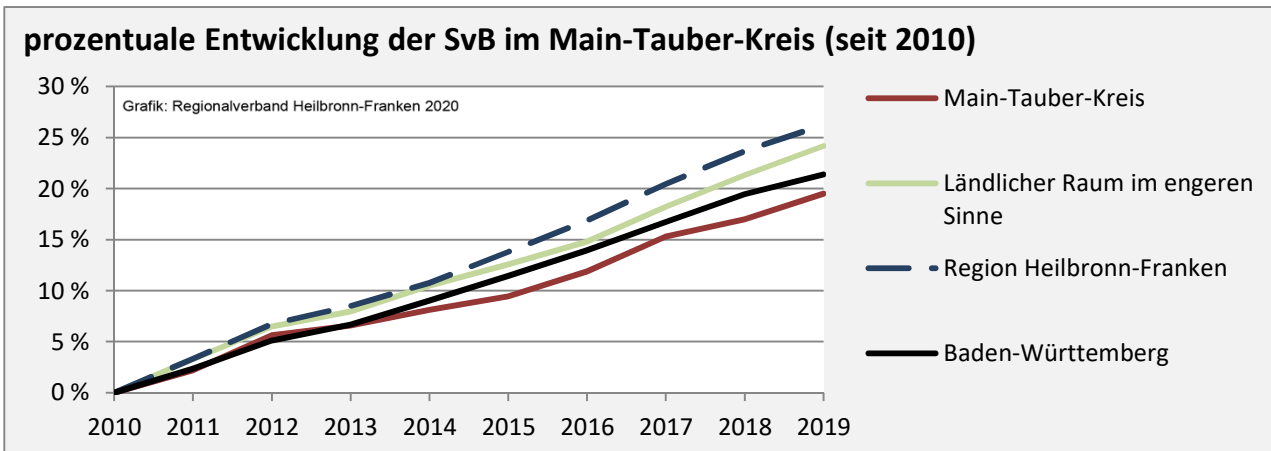

Main-Tauber-Kreis - Beschäftigung

Datengrundlage: Bundesagentur für Arbeit

Abbildungen und Berechnungen: Regionalverband Heilbronn-Franken