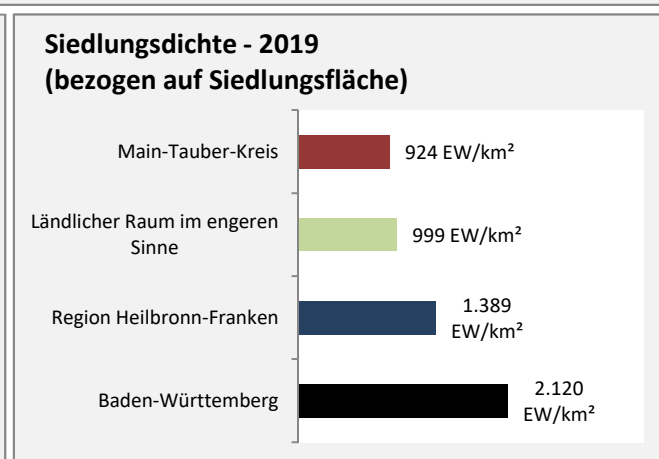

Main-Tauber-Kreis - Flächenentwicklung

Datengrundlage: Landesamt für Statistik Baden-Württemberg

Abbildungen und Berechnungen: Regionalverband Heilbronn-Franken