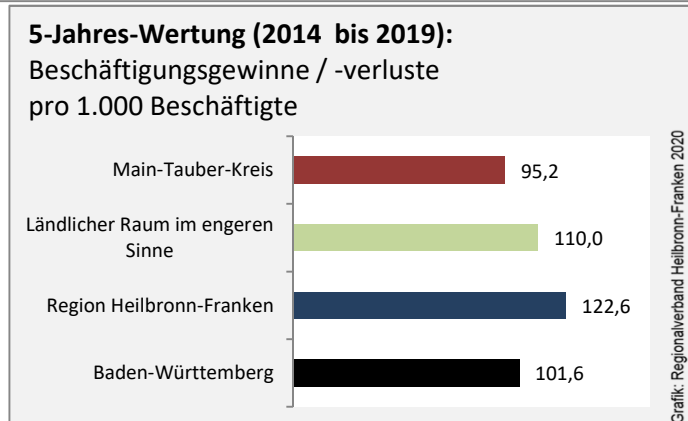

## Veränderung der Bevölkerungszusammensetzung nach Altersgruppen im Main-Tauber-Kreis zwischen 2009 und 2019

Grafik: Regionalverband Heilbronn-Franken 2020

## Wanderungssaldi nach Altersgruppen im Main-Tauber-Kreis für die letzten fünf Jahre

Grafik: Regionalverband Heilbronn-Franken 2020

Datengrundlage: Landesamt für Statistik Baden-Württemberg

Abbildungen und Berechnungen: Regionalverband Heilbronn-Franken

# Main-Tauber-Kreis - Beschäftigung

Datengrundlage: Bundesagentur für Arbeit

Abbildungen und Berechnungen: Regionalverband Heilbronn-Franken