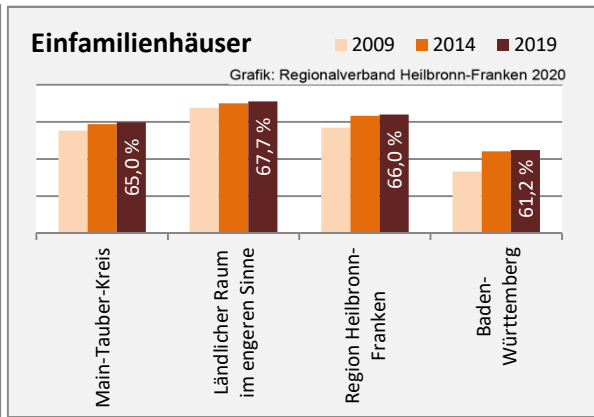

Main-Tauber-Kreis - Wohnungsbestand und -entwicklung

Datengrundlage: Statistisches Landesamt Baden-Württemberg (ab 2011: Zensus 2011)
Abbildungen und Berechnungen: Regionalverband Heilbronn-Franken