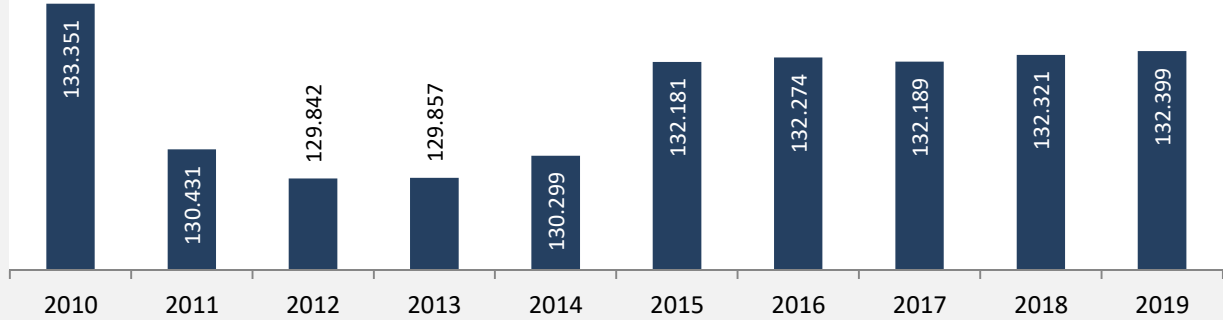

# Main-Tauber-Kreis - Bevölkerung

## Bevölkerungsstand im Main-Tauber-Kreis (2010 bis 2019)

Grafik: Regionalverband Heilbronn-Franken 2020

## 5-Jahres-Wertung (2015 - 2019): natürliche Bevölkerungsentwicklung pro 1.000 Einwohner

Grafik: Regionalverband Heilbronn-Franken 2020