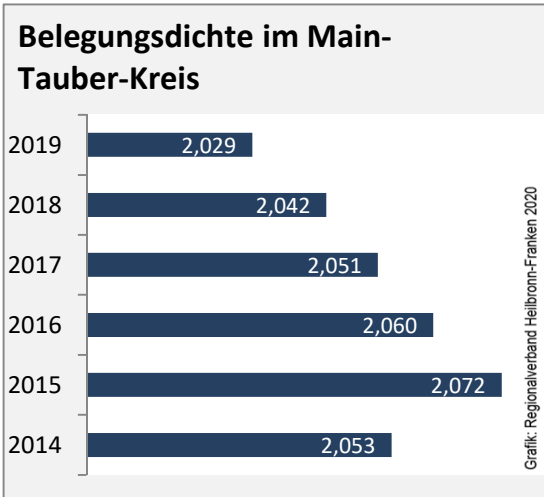

Main-Tauber-Kreis - Wohnungsbestand und -entwicklung

Datengrundlage: Statistisches Landesamt Baden-Württemberg (ab 2011: Zensus 2011)
Abbildungen und Berechnungen: Regionalverband Heilbronn-Franken