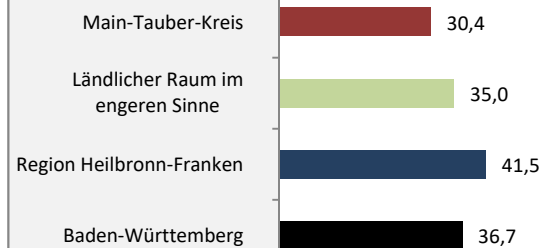

5-Jahres-Wertung (2015 - 2019): Wanderungsgewinne bzw. -verluste pro 1.000 Einwohner

Datengrundlage: Landesamt für Statistik Baden-Württemberg

Abbildungen und Berechnungen: Regionalverband Heilbronn-Franken