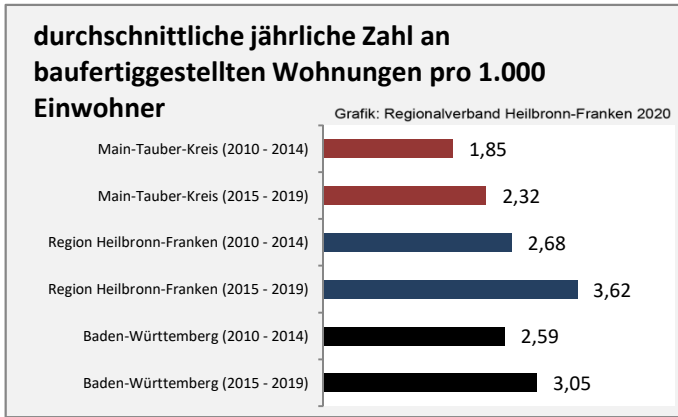

Main-Tauber-Kreis - Wohnungsbestand und -entwicklung

Datengrundlage: Statistisches Landesamt Baden-Württemberg (ab 2011: Zensus 2011)
Abbildungen und Berechnungen: Regionalverband Heilbronn-Franken