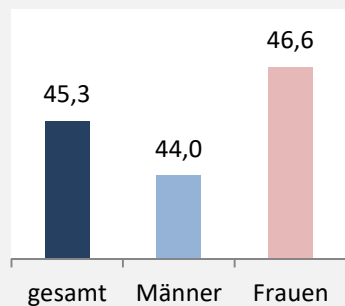

## 5-Jahres-Wertung (2015 - 2019): Wanderungsgewinne bzw. -verluste pro 1.000 Einwohner

Datengrundlage: Landesamt für Statistik Baden-Württemberg

Abbildungen und Berechnungen: Regionalverband Heilbronn-Franken

# Main-Tauber-Kreis - Bevölkerung

## Zusammensetzung der Bevölkerung nach Altersgruppen 2019 - Vergleich mit 2009

Grafik: Regionalverband Heilbronn-Franken 2020

## Durchschnittsalter Main-Tauber-Kreis 2019