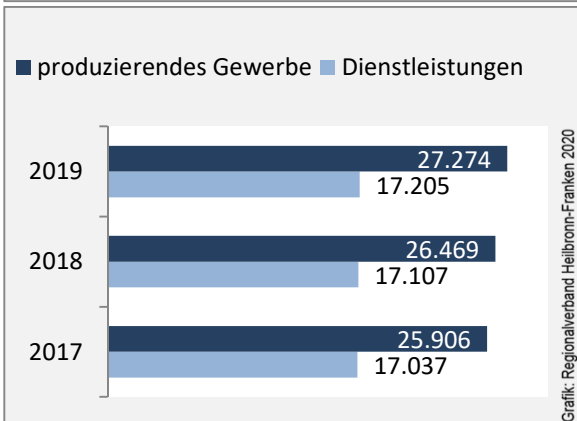

Main-Tauber-Kreis - Beschäftigung

Datengrundlage: Bundesagentur für Arbeit

Abbildungen und Berechnungen: Regionalverband Heilbronn-Franken