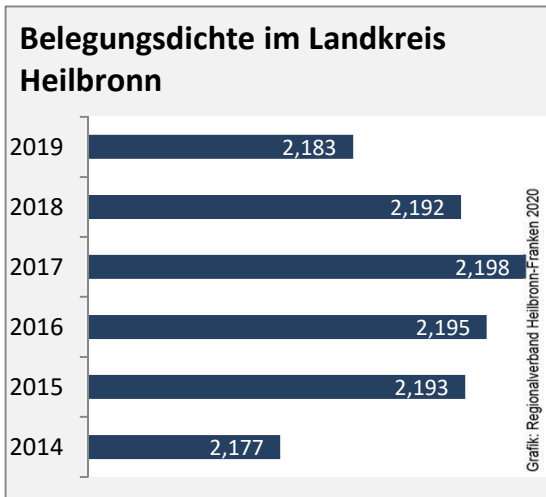

Landkreis Heilbronn - Wohnungsbestand und -entwicklung

Datengrundlage: Statistisches Landesamt Baden-Württemberg (ab 2011: Zensus 2011)
Abbildungen und Berechnungen: Regionalverband Heilbronn-Franken