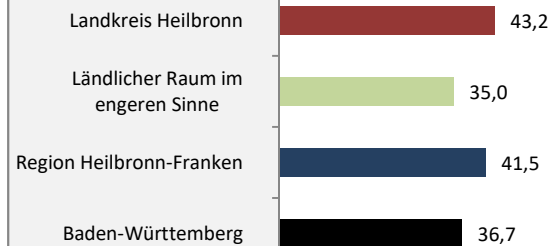

5-Jahres-Wertung (2015 - 2019): Wanderungsgewinne bzw. -verluste pro 1.000 Einwohner

Datengrundlage: Landesamt für Statistik Baden-Württemberg

Abbildungen und Berechnungen: Regionalverband Heilbronn-Franken