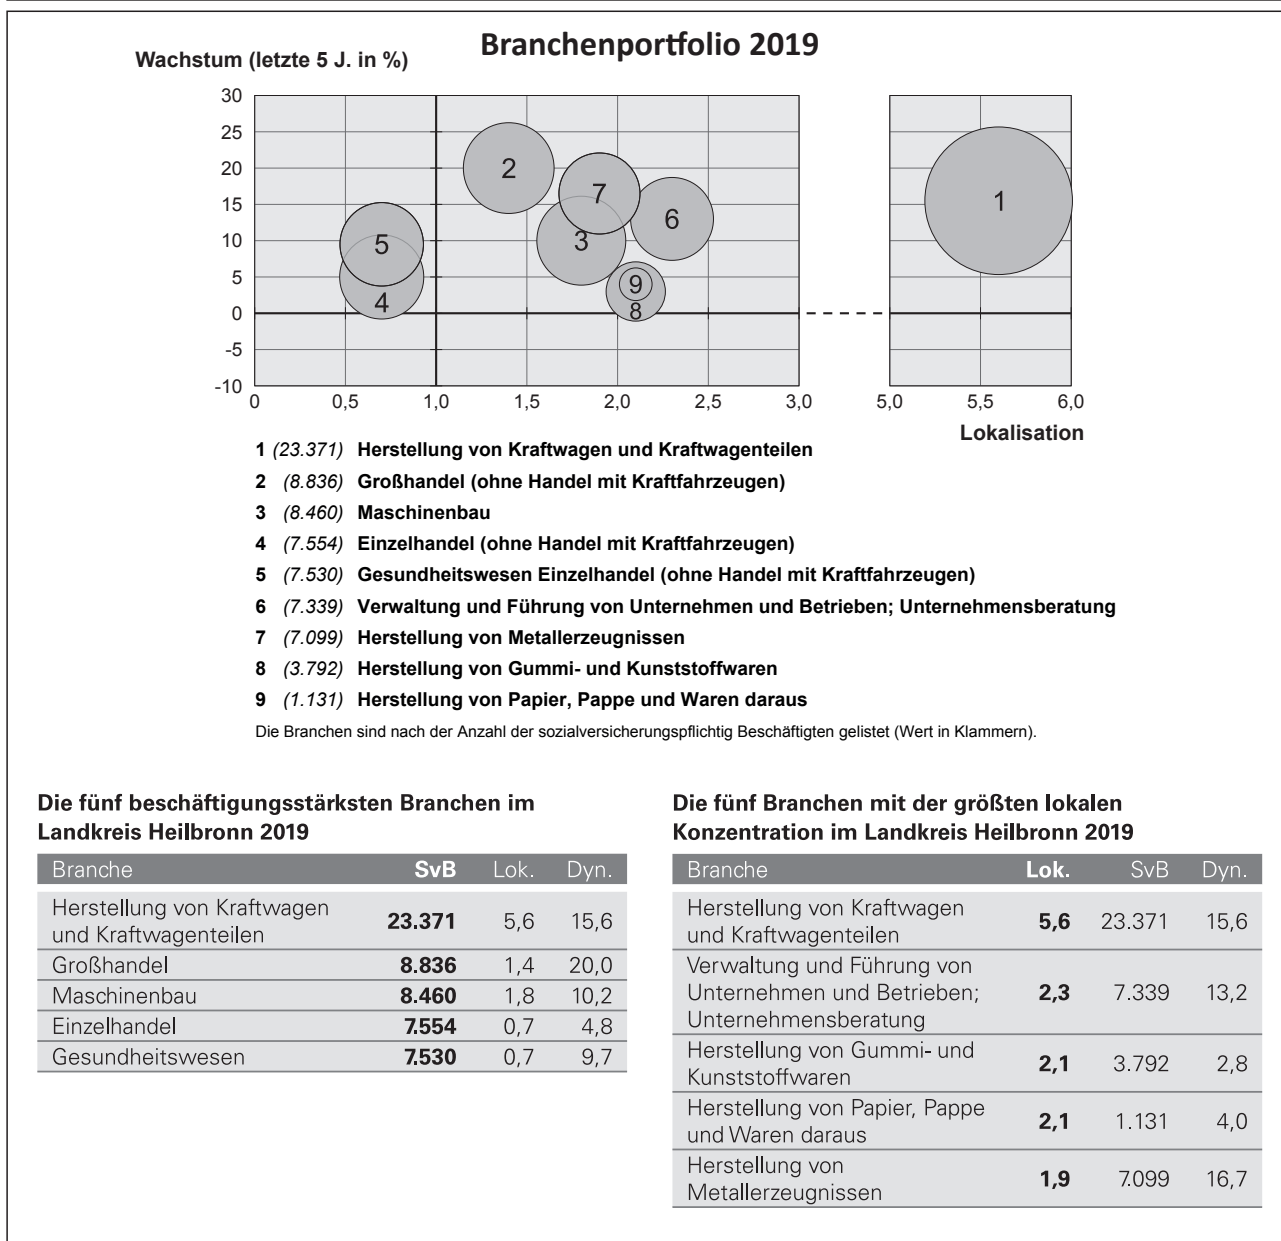

Landkreis Heilbronn - Wirtschaft

Datengrundlage: Bundesagentur für Arbeit, Arbeitskreis "Volkswirtschaftliche Gesamtrechnungen der Länder"
Abbildungen und Berechnungen: Regionalverband Heilbronn-Franken