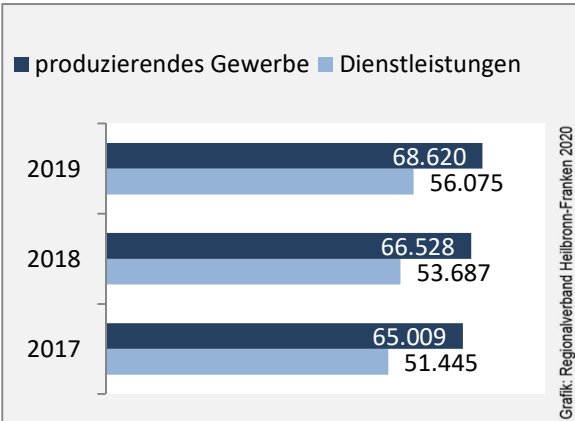

Landkreis Heilbronn - Beschäftigung

Datengrundlage: Bundesagentur für Arbeit

Abbildungen und Berechnungen: Regionalverband Heilbronn-Franken