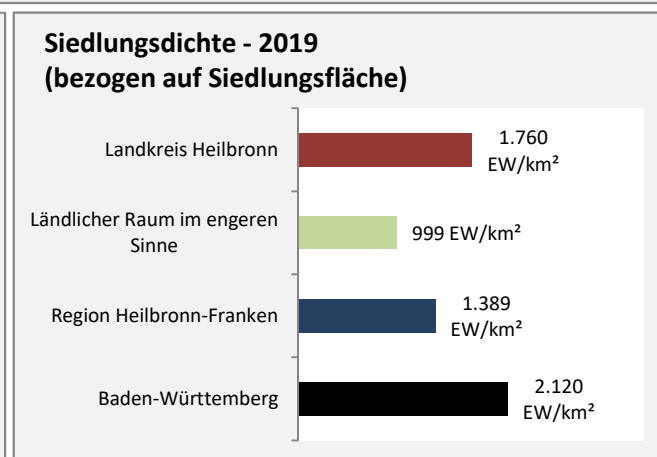

Landkreis Heilbronn - Flächenentwicklung

Datengrundlage: Landesamt für Statistik Baden-Württemberg

Abbildungen und Berechnungen: Regionalverband Heilbronn-Franken