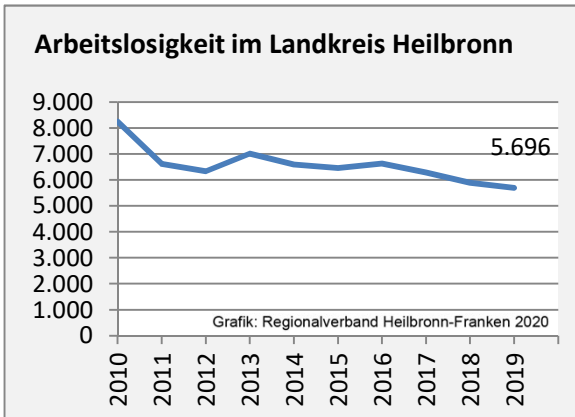

Landkreis Heilbronn - Beschäftigung

Datengrundlage: Bundesagentur für Arbeit

Abbildungen und Berechnungen: Regionalverband Heilbronn-Franken