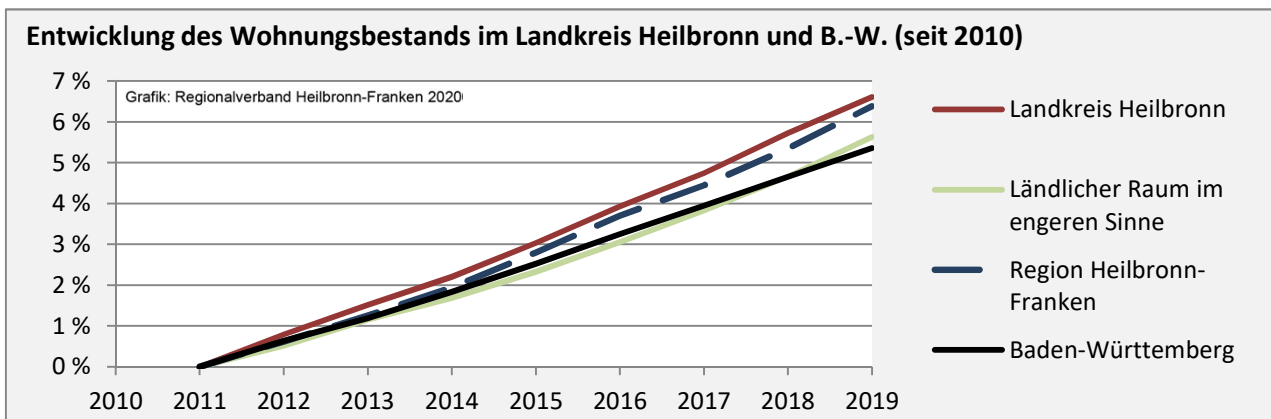

Landkreis Heilbronn - Wohnungsbestand und -entwicklung

Datengrundlage: Statistisches Landesamt Baden-Württemberg (ab 2011: Zensus 2011)
Abbildungen und Berechnungen: Regionalverband Heilbronn-Franken