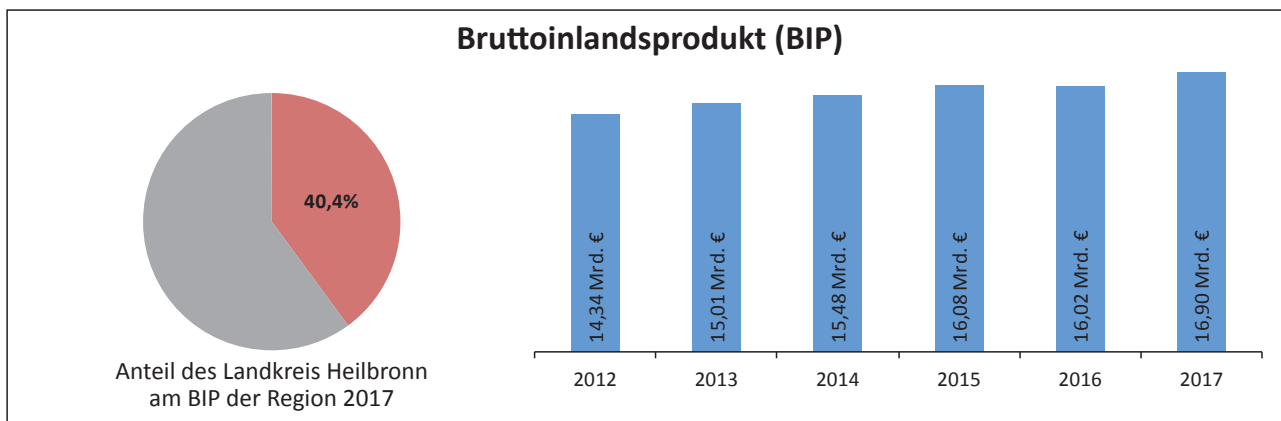

Landkreis Heilbronn - Wirtschaft

Datengrundlage: Bundesagentur für Arbeit, Arbeitskreis "Volkswirtschaftliche Gesamtrechnungen der Länder"
Abbildungen und Berechnungen: Regionalverband Heilbronn-Franken