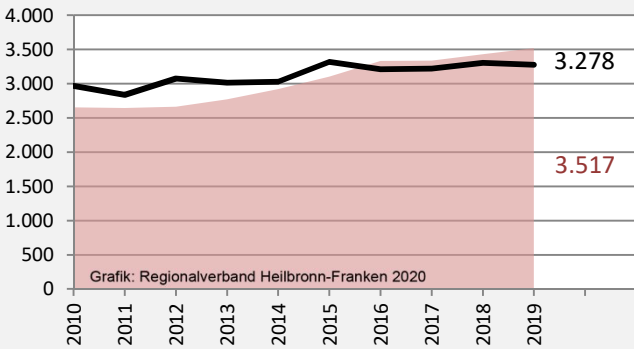

## Bevölkerungsstand im Landkreis Heilbronn (2010 bis 2019)

Grafik: Regionalverband Heilbronn-Franken 2020

## Bevölkerungsentwicklung im Landkreis Heilbronn (seit 2010)

Grafik: Regionalverband Heilbronn-Franken 2020

Geburten und Sterbefälle im Landkreis Heilbronn

## 5-Jahres-Wertung (2015 - 2019): natürliche Bevölkerungsentwicklung pro 1.000 Einwohner

Grafik: Regionalverband Heilbronn-Franken 2020