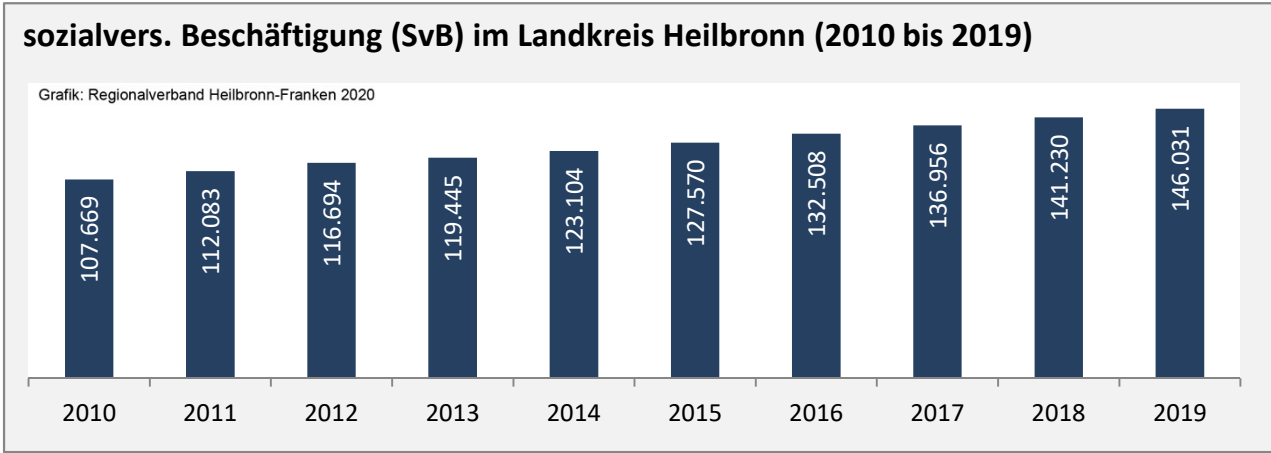

Landkreis Heilbronn - Beschäftigung

Datengrundlage: Bundesagentur für Arbeit

Abbildungen und Berechnungen: Regionalverband Heilbronn-Franken