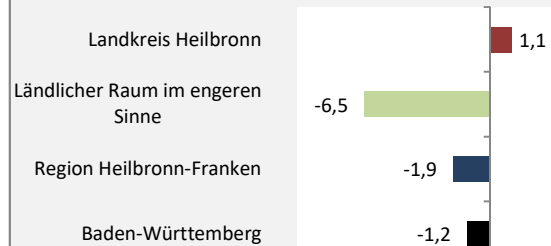

## Bevölkerungsentwicklung im Landkreis Heilbronn (seit 2010)

Grafik: Regionalverband Heilbronn-Franken 2020

Geburten und Sterbefälle im Landkreis Heilbronn

## 5-Jahres-Wertung (2015 - 2019): natürliche Bevölkerungsentwicklung pro 1.000 Einwohner

Grafik: Regionalverband Heilbronn-Franken 2020