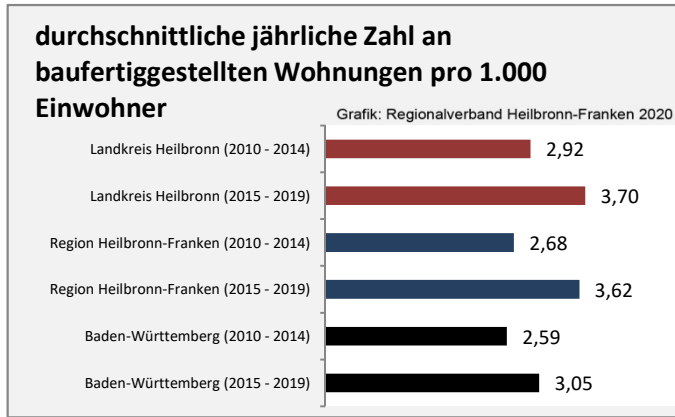

Landkreis Heilbronn - Wohnungsbestand und -entwicklung

Datengrundlage: Statistisches Landesamt Baden-Württemberg (ab 2011: Zensus 2011)
Abbildungen und Berechnungen: Regionalverband Heilbronn-Franken