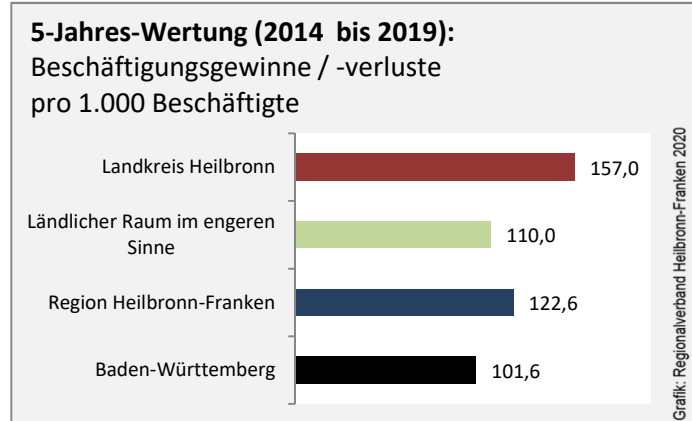

Landkreis Heilbronn - Beschäftigung

Datengrundlage: Bundesagentur für Arbeit

Abbildungen und Berechnungen: Regionalverband Heilbronn-Franken