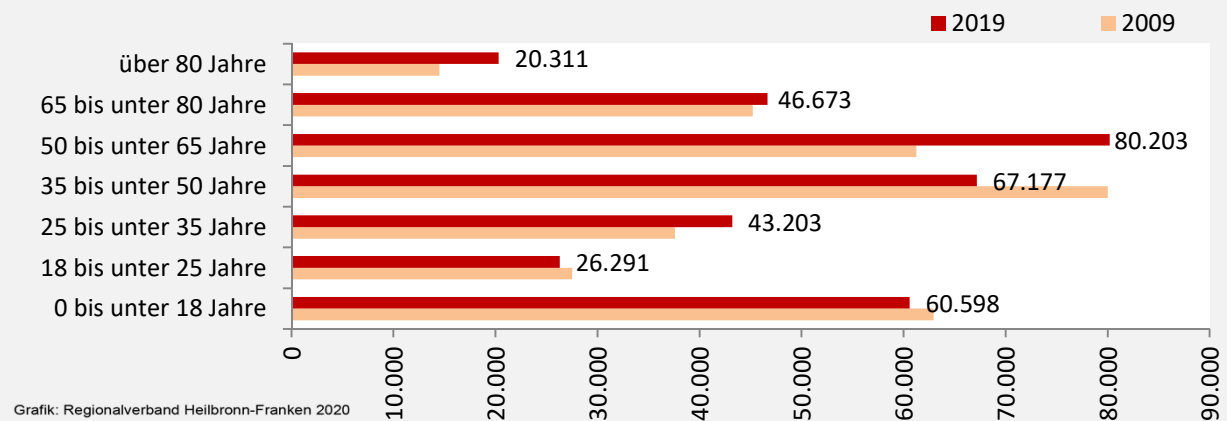

Zusammensetzung der Bevölkerung nach Altersgruppen 2019 - Vergleich mit 2009

Grafik: Regionalverband Heilbronn-Franken 2020