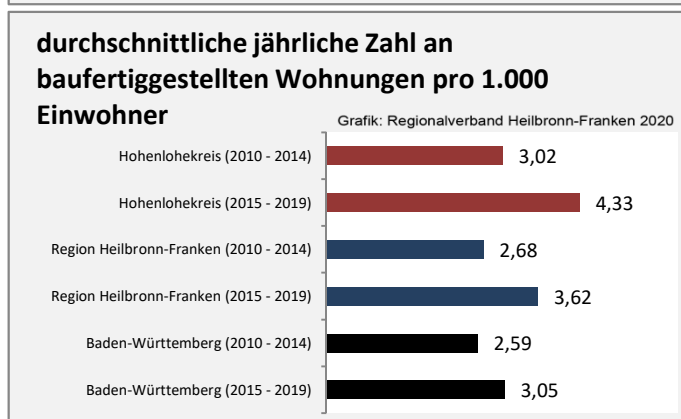

Hohenlohekreis - Bevölkerung

Zusammensetzung der Bevölkerung nach Altersgruppen 2019 - Vergleich mit 2009

Grafik: Regionalverband Heilbronn-Franken 2020

Durchschnittsalter Hohenlohekreis 2019

Veränderung der Bevölkerungszusammensetzung nach Altersgruppen im Hohenlohekreis zwischen 2009 und 2019

Grafik: Regionalverband Heilbronn-Franken 2020

Wanderungssaldi nach Altersgruppen im Hohenlohekreis für die letzten fünf Jahre

Grafik: Regionalverband Heilbronn-Franken 2020

Datengrundlage: Landesamt für Statistik Baden-Württemberg

Abbildungen und Berechnungen: Regionalverband Heilbronn-Franken

Hohenlohekreis - Beschäftigung

Datengrundlage: Bundesagentur für Arbeit

Abbildungen und Berechnungen: Regionalverband Heilbronn-Franken

Hohenlohekreis - Wirtschaft

Datengrundlage: Bundesagentur für Arbeit, Arbeitskreis "Volkswirtschaftliche Gesamtrechnungen der Länder"
 Abbildungen und Berechnungen: Regionalverband Heilbronn-Franken

Hohenlohekreis - Wohnungsbestand und -entwicklung