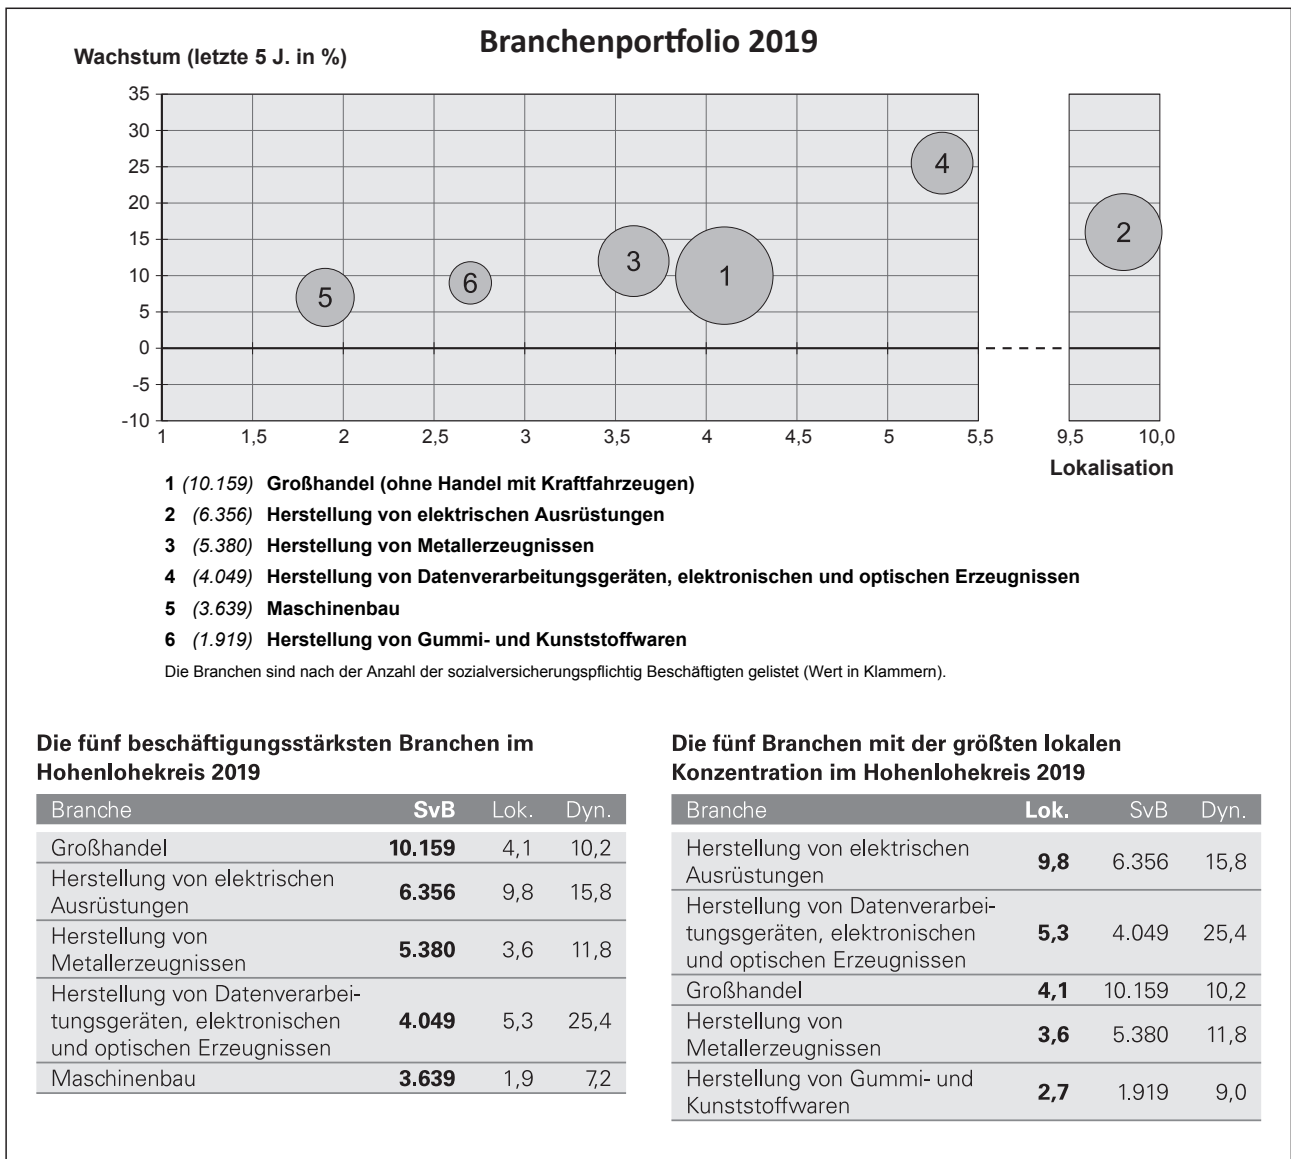

Hohenlohekreis - Bevölkerung

Zusammensetzung der Bevölkerung nach Altersgruppen 2019 - Vergleich mit 2009

Grafik: Regionalverband Heilbronn-Franken 2020

Durchschnittsalter Hohenlohekreis 2019

Veränderung der Bevölkerungszusammensetzung nach Altersgruppen im Hohenlohekreis zwischen 2009 und 2019

Grafik: Regionalverband Heilbronn-Franken 2020

Wanderungssaldi nach Altersgruppen im Hohenlohekreis für die letzten fünf Jahre

Grafik: Regionalverband Heilbronn-Franken 2020

Datengrundlage: Landesamt für Statistik Baden-Württemberg

Abbildungen und Berechnungen: Regionalverband Heilbronn-Franken

Hohenlohekreis - Beschäftigung

Datengrundlage: Bundesagentur für Arbeit

Abbildungen und Berechnungen: Regionalverband Heilbronn-Franken

Hohenlohekreis - Wirtschaft

Datengrundlage: Bundesagentur für Arbeit, Arbeitskreis "Volkswirtschaftliche Gesamtrechnungen der Länder"
 Abbildungen und Berechnungen: Regionalverband Heilbronn-Franken

Hohenlohekreis - Wohnungsbestand und -entwicklung