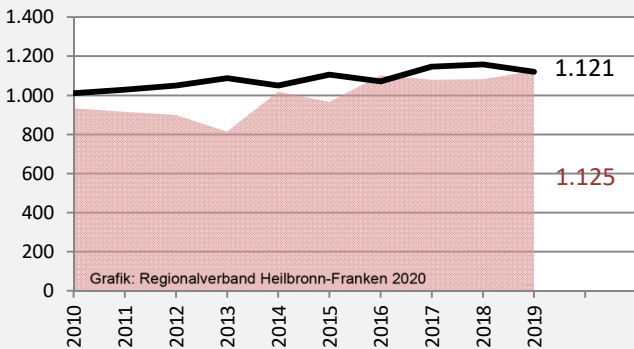

Hohenlohekreis - Bevölkerung

Bevölkerungsstand im Hohenlohekreis (2010 bis 2019)

Grafik: Regionalverband Heilbronn-Franken 2020

Bevölkerungsentwicklung im Hohenlohekreis (seit 2010)

Grafik: Regionalverband Heilbronn-Franken 2020

Geburten und Sterbefälle im Hohenlohekreis

5-Jahres-Wertung (2015 - 2019): natürliche Bevölkerungsentwicklung pro 1.000 Einwohner

Grafik: Regionalverband Heilbronn-Franken 2020

Wanderungssaldi im Hohenlohekreis