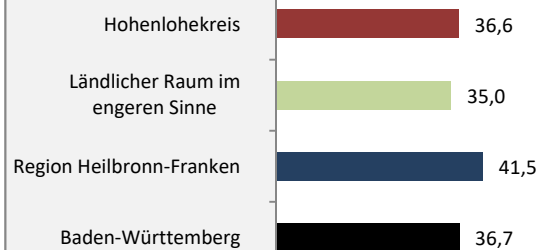

5-Jahres-Wertung (2015 - 2019): Wanderungsgewinne bzw. -verluste pro 1.000 Einwohner

Datengrundlage: Landesamt für Statistik Baden-Württemberg

Abbildungen und Berechnungen: Regionalverband Heilbronn-Franken