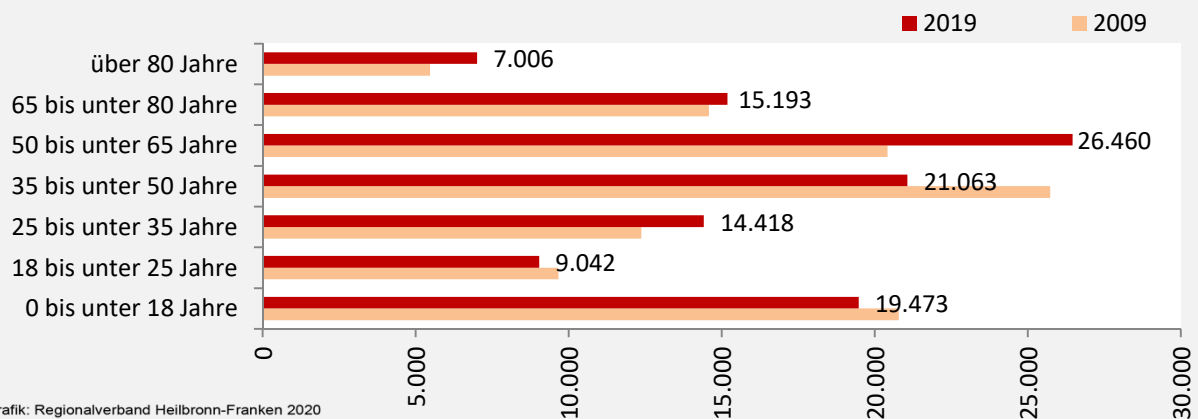

Geburten und Sterbefälle im Hohenlohekreis

5-Jahres-Wertung (2015 - 2019): natürliche Bevölkerungsentwicklung pro 1.000 Einwohner

Grafik: Regionalverband Heilbronn-Franken 2020

Wanderungssaldi im Hohenlohekreis

Grafik: Regionalverband Heilbronn-Franken 2020

5-Jahres-Wertung (2015 - 2019): Wanderungsgewinne bzw. -verluste pro 1.000 Einwohner

Datengrundlage: Landesamt für Statistik Baden-Württemberg

Abbildungen und Berechnungen: Regionalverband Heilbronn-Franken

Hohenlohekreis - Bevölkerung

Zusammensetzung der Bevölkerung nach Altersgruppen 2019 - Vergleich mit 2009

Grafik: Regionalverband Heilbronn-Franken 2020

Durchschnittsalter Hohenlohekreis 2019

Veränderung der Bevölkerungszusammensetzung nach Altersgruppen im Hohenlohekreis zwischen 2009 und 2019