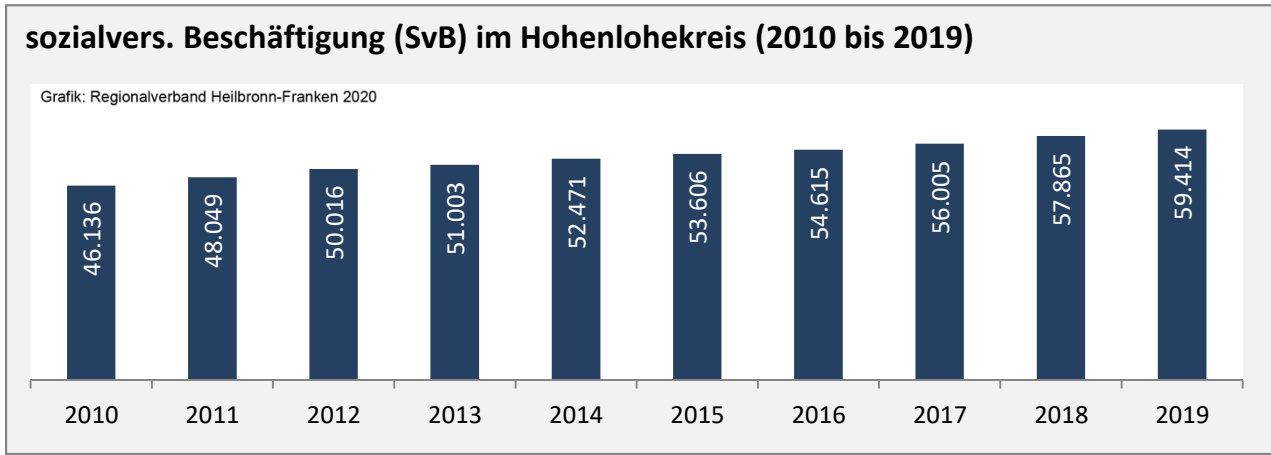

Hohenlohekreis - Beschäftigung

Datengrundlage: Bundesagentur für Arbeit

Abbildungen und Berechnungen: Regionalverband Heilbronn-Franken