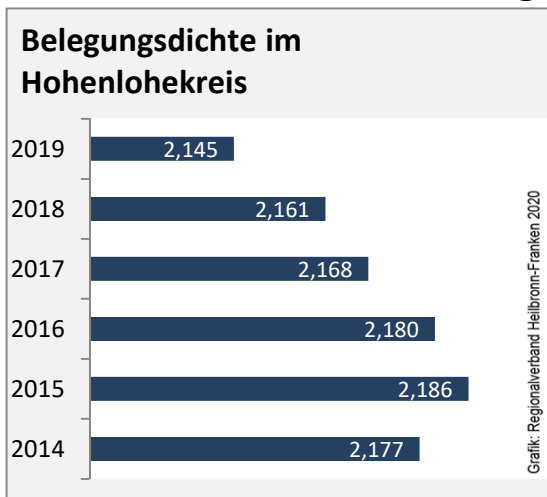

Hohenlohekreis - Bevölkerung

Zusammensetzung der Bevölkerung nach Altersgruppen 2019 - Vergleich mit 2009

Grafik: Regionalverband Heilbronn-Franken 2020

Durchschnittsalter Hohenlohekreis 2019

Veränderung der Bevölkerungszusammensetzung nach Altersgruppen im Hohenlohekreis zwischen 2009 und 2019

Grafik: Regionalverband Heilbronn-Franken 2020

Wanderungssaldi nach Altersgruppen im Hohenlohekreis für die letzten fünf Jahre

Grafik: Regionalverband Heilbronn-Franken 2020

Datengrundlage: Landesamt für Statistik Baden-Württemberg

Abbildungen und Berechnungen: Regionalverband Heilbronn-Franken

Hohenlohekreis - Beschäftigung

Datengrundlage: Bundesagentur für Arbeit

Abbildungen und Berechnungen: Regionalverband Heilbronn-Franken

Hohenlohekreis - Wirtschaft

Datengrundlage: Bundesagentur für Arbeit, Arbeitskreis "Volkswirtschaftliche Gesamtrechnungen der Länder"
 Abbildungen und Berechnungen: Regionalverband Heilbronn-Franken

Hohenlohekreis - Wohnungsbestand und -entwicklung