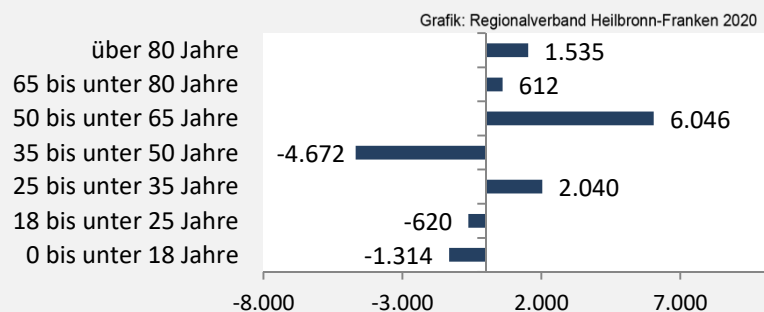

Hohenlohekreis - Bevölkerung

Zusammensetzung der Bevölkerung nach Altersgruppen 2019 - Vergleich mit 2009

Grafik: Regionalverband Heilbronn-Franken 2020

Durchschnittsalter Hohenlohekreis 2019

Veränderung der Bevölkerungszusammensetzung nach Altersgruppen im Hohenlohekreis zwischen 2009 und 2019

Grafik: Regionalverband Heilbronn-Franken 2020

Wanderungssaldi nach Altersgruppen im Hohenlohekreis für die letzten fünf Jahre

Grafik: Regionalverband Heilbronn-Franken 2020

Datengrundlage: Landesamt für Statistik Baden-Württemberg