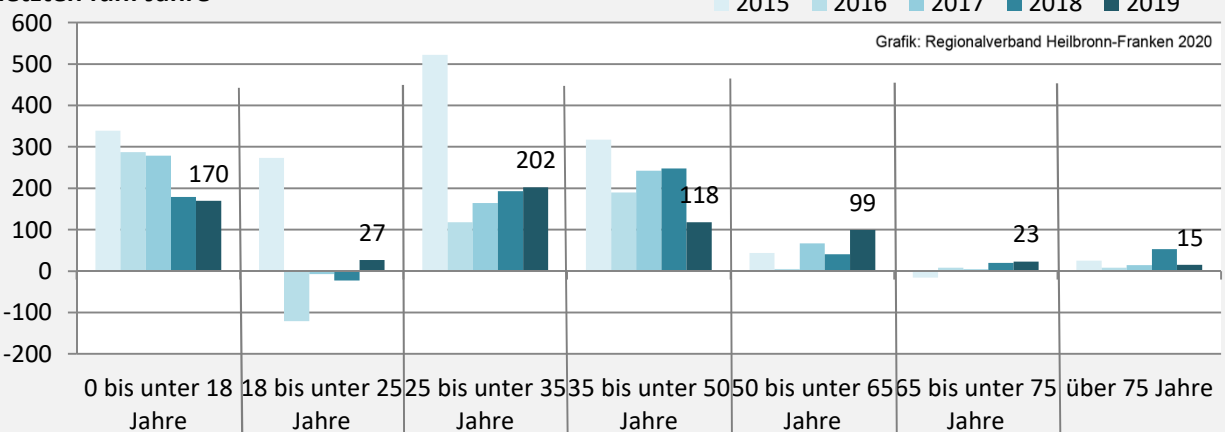

Grafik: Regionalverband Heilbronn-Franken 2020

5-Jahres-Wertung (2015 - 2019): Wanderungsgewinne bzw. -verluste pro 1.000 Einwohner

Datengrundlage: Landesamt für Statistik Baden-Württemberg

Abbildungen und Berechnungen: Regionalverband Heilbronn-Franken

Hohenlohekreis - Bevölkerung

Zusammensetzung der Bevölkerung nach Altersgruppen 2019 - Vergleich mit 2009

Grafik: Regionalverband Heilbronn-Franken 2020

Durchschnittsalter Hohenlohekreis 2019

Veränderung der Bevölkerungszusammensetzung nach Altersgruppen im Hohenlohekreis zwischen 2009 und 2019

Grafik: Regionalverband Heilbronn-Franken 2020

Wanderungssaldi nach Altersgruppen im Hohenlohekreis für die letzten fünf Jahre

Grafik: Regionalverband Heilbronn-Franken 2020

Datengrundlage: Landesamt für Statistik Baden-Württemberg