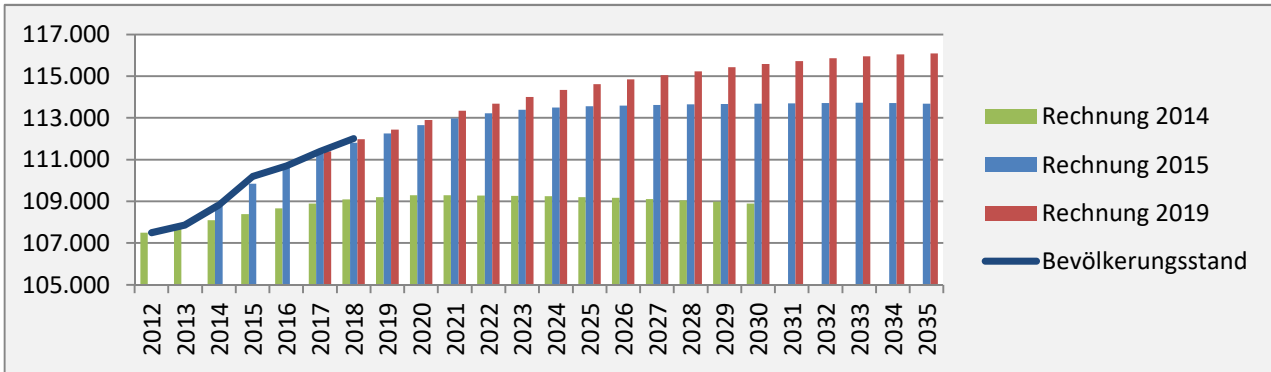

Geburten und Sterbefälle im Hohenlohekreis

5-Jahres-Wertung (2015 - 2019): natürliche Bevölkerungsentwicklung pro 1.000 Einwohner

Grafik: Regionalverband Heilbronn-Franken 2020

Wanderungssaldi im Hohenlohekreis

Grafik: Regionalverband Heilbronn-Franken 2020

5-Jahres-Wertung (2015 - 2019): Wanderungsgewinne bzw. -verluste pro 1.000 Einwohner

Datengrundlage: Landesamt für Statistik Baden-Württemberg

Abbildungen und Berechnungen: Regionalverband Heilbronn-Franken

Hohenlohekreis - Bevölkerung

Zusammensetzung der Bevölkerung nach Altersgruppen 2019 - Vergleich mit 2009

Grafik: Regionalverband Heilbronn-Franken 2020

Durchschnittsalter Hohenlohekreis 2019

Veränderung der Bevölkerungszusammensetzung nach Altersgruppen im Hohenlohekreis zwischen 2009 und 2019