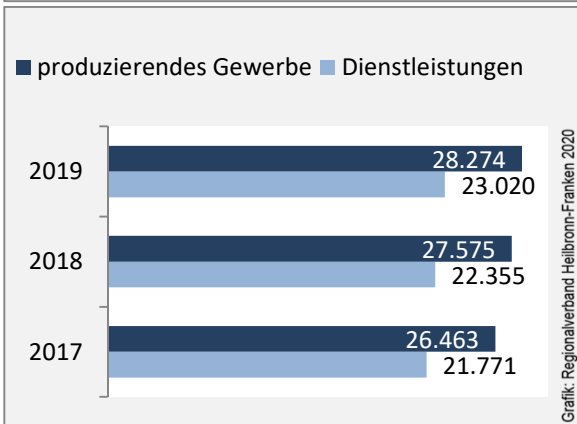

Hohenlohekreis - Bevölkerung

Zusammensetzung der Bevölkerung nach Altersgruppen 2019 - Vergleich mit 2009

Grafik: Regionalverband Heilbronn-Franken 2020

Durchschnittsalter Hohenlohekreis 2019

Veränderung der Bevölkerungszusammensetzung nach Altersgruppen im Hohenlohekreis zwischen 2009 und 2019

Grafik: Regionalverband Heilbronn-Franken 2020

Wanderungssaldi nach Altersgruppen im Hohenlohekreis für die letzten fünf Jahre

Grafik: Regionalverband Heilbronn-Franken 2020

Datengrundlage: Landesamt für Statistik Baden-Württemberg

Abbildungen und Berechnungen: Regionalverband Heilbronn-Franken

Hohenlohekreis - Beschäftigung

Datengrundlage: Bundesagentur für Arbeit

Abbildungen und Berechnungen: Regionalverband Heilbronn-Franken

Hohenlohekreis - Wirtschaft