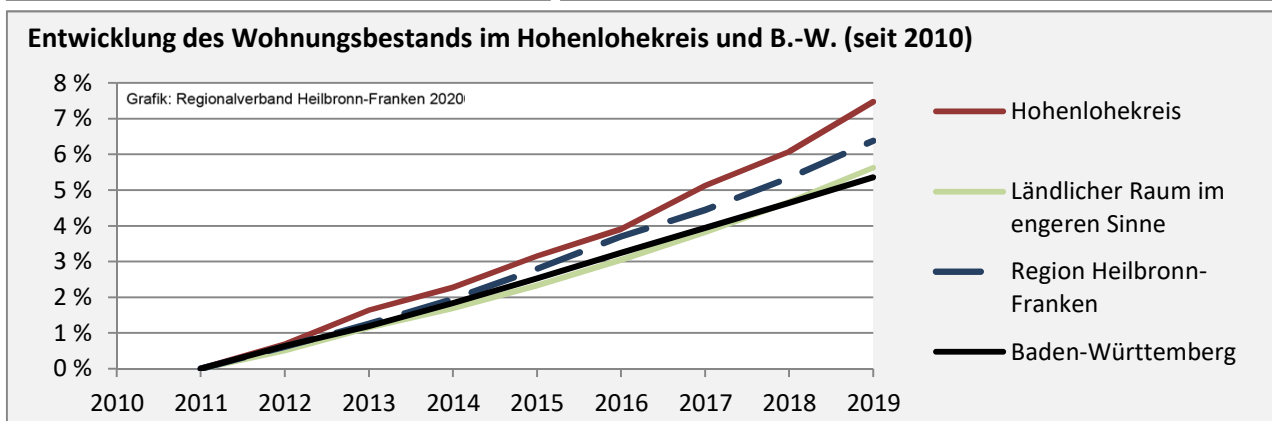

Hohenlohekreis - Wohnungsbestand und -entwicklung

Datengrundlage: Statistisches Landesamt Baden-Württemberg (ab 2011: Zensus 2011)

Abbildungen und Berechnungen: Regionalverband Heilbronn-Franken