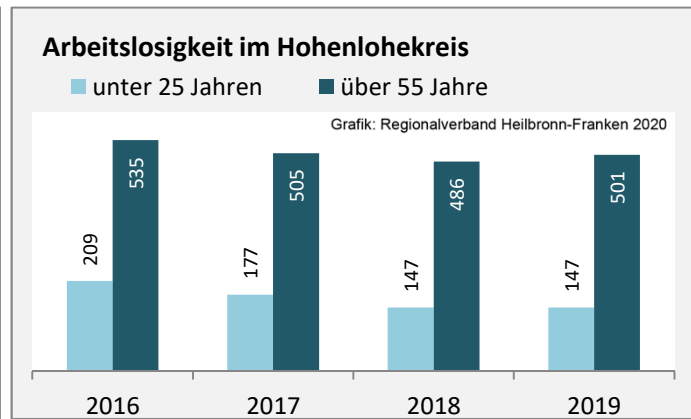

Hohenlohekreis - Bevölkerung

Zusammensetzung der Bevölkerung nach Altersgruppen 2019 - Vergleich mit 2009

Grafik: Regionalverband Heilbronn-Franken 2020

Durchschnittsalter Hohenlohekreis 2019

Veränderung der Bevölkerungszusammensetzung nach Altersgruppen im Hohenlohekreis zwischen 2009 und 2019

Grafik: Regionalverband Heilbronn-Franken 2020

Wanderungssaldi nach Altersgruppen im Hohenlohekreis für die letzten fünf Jahre

Grafik: Regionalverband Heilbronn-Franken 2020

Datengrundlage: Landesamt für Statistik Baden-Württemberg

Abbildungen und Berechnungen: Regionalverband Heilbronn-Franken

Hohenlohekreis - Beschäftigung

Datengrundlage: Bundesagentur für Arbeit

Abbildungen und Berechnungen: Regionalverband Heilbronn-Franken

Hohenlohekreis - Wirtschaft