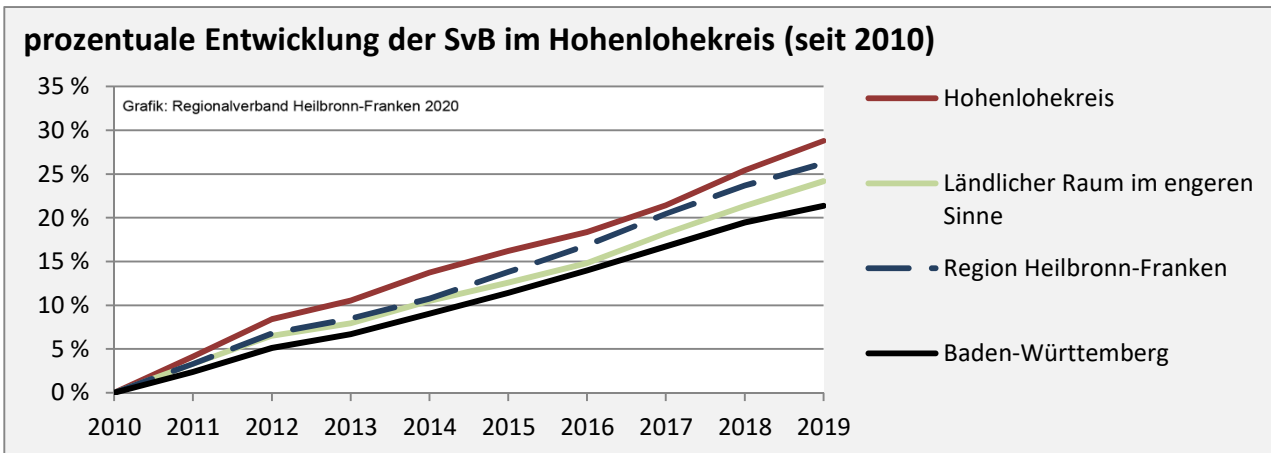

Hohenlohekreis - Beschäftigung

Datengrundlage: Bundesagentur für Arbeit

Abbildungen und Berechnungen: Regionalverband Heilbronn-Franken