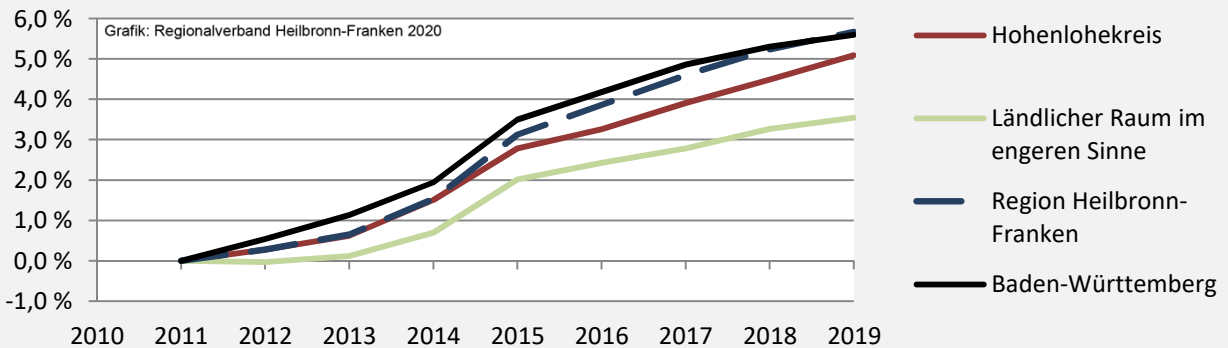

Hohenlohekreis - Bevölkerung

Bevölkerungsstand im Hohenlohekreis (2010 bis 2019)

Grafik: Regionalverband Heilbronn-Franken 2020

Bevölkerungsentwicklung im Hohenlohekreis (seit 2010)

Grafik: Regionalverband Heilbronn-Franken 2020

Geburten und Sterbefälle im Hohenlohekreis

5-Jahres-Wertung (2015 - 2019): natürliche Bevölkerungsentwicklung pro 1.000 Einwohner

Grafik: Regionalverband Heilbronn-Franken 2020

Wanderungssaldi im Hohenlohekreis