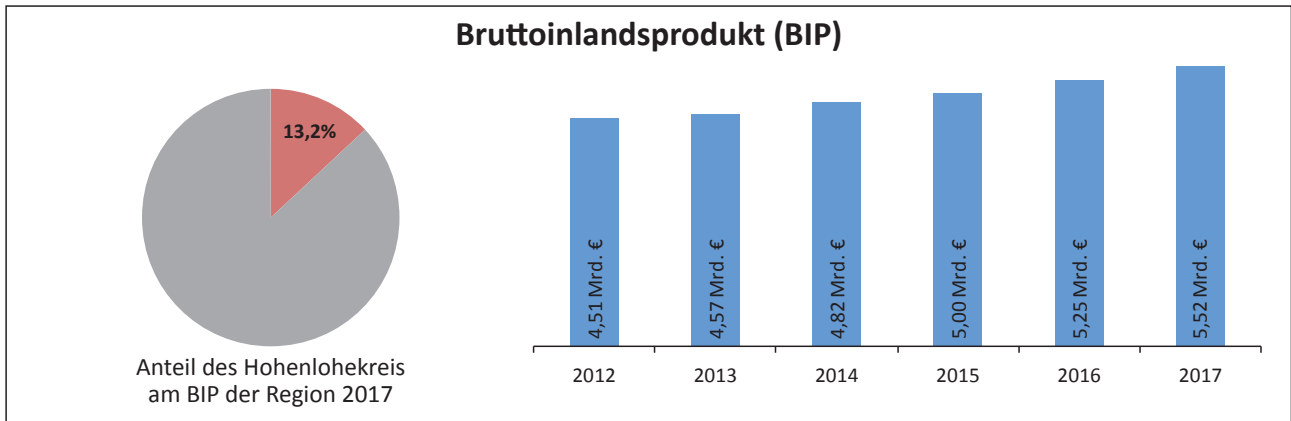

Grafik: Regionalverband Heilbronn-Franken 2020

Wanderungssaldi nach Altersgruppen im Hohenlohekreis für die letzten fünf Jahre

Grafik: Regionalverband Heilbronn-Franken 2020

Datengrundlage: Landesamt für Statistik Baden-Württemberg

Abbildungen und Berechnungen: Regionalverband Heilbronn-Franken

Hohenlohekreis - Beschäftigung

Datengrundlage: Bundesagentur für Arbeit

Abbildungen und Berechnungen: Regionalverband Heilbronn-Franken

Hohenlohekreis - Wirtschaft