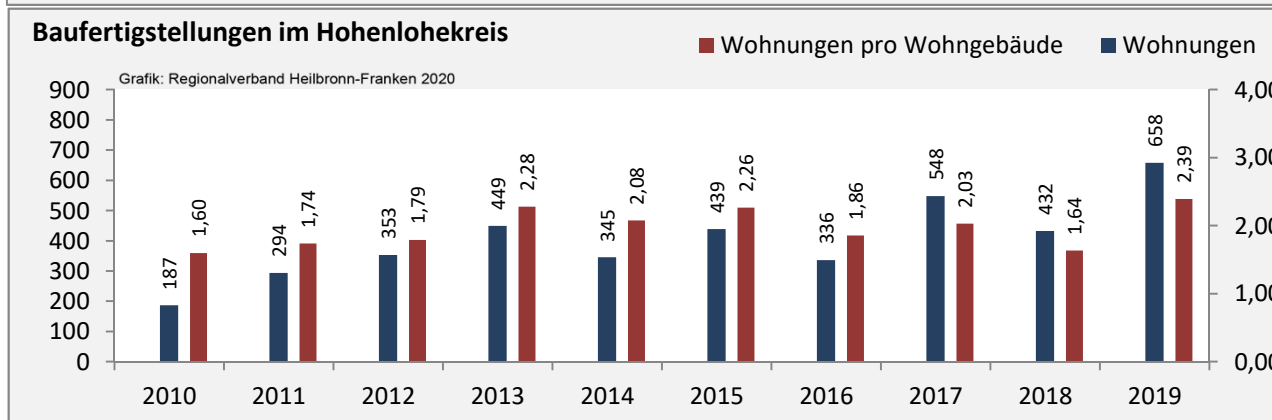

Hohenlohekreis - Bevölkerung

Zusammensetzung der Bevölkerung nach Altersgruppen 2019 - Vergleich mit 2009

Grafik: Regionalverband Heilbronn-Franken 2020

Durchschnittsalter Hohenlohekreis 2019

Veränderung der Bevölkerungszusammensetzung nach Altersgruppen im Hohenlohekreis zwischen 2009 und 2019

Grafik: Regionalverband Heilbronn-Franken 2020

Wanderungssaldi nach Altersgruppen im Hohenlohekreis für die letzten fünf Jahre

Grafik: Regionalverband Heilbronn-Franken 2020

Datengrundlage: Landesamt für Statistik Baden-Württemberg

Abbildungen und Berechnungen: Regionalverband Heilbronn-Franken

Hohenlohekreis - Beschäftigung

Datengrundlage: Bundesagentur für Arbeit

Abbildungen und Berechnungen: Regionalverband Heilbronn-Franken

Hohenlohekreis - Wirtschaft

Datengrundlage: Bundesagentur für Arbeit, Arbeitskreis "Volkswirtschaftliche Gesamtrechnungen der Länder"
 Abbildungen und Berechnungen: Regionalverband Heilbronn-Franken

Hohenlohekreis - Wohnungsbestand und -entwicklung