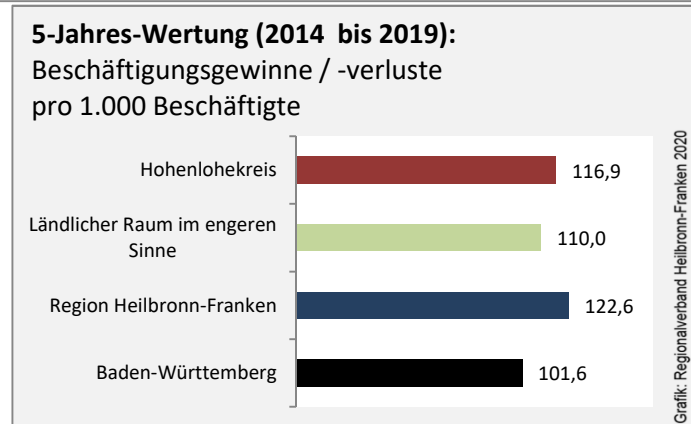

Hohenlohekreis - Bevölkerung

Zusammensetzung der Bevölkerung nach Altersgruppen 2019 - Vergleich mit 2009

Grafik: Regionalverband Heilbronn-Franken 2020

Durchschnittsalter Hohenlohekreis 2019

Veränderung der Bevölkerungszusammensetzung nach Altersgruppen im Hohenlohekreis zwischen 2009 und 2019

Grafik: Regionalverband Heilbronn-Franken 2020

Wanderungssaldi nach Altersgruppen im Hohenlohekreis für die letzten fünf Jahre

Grafik: Regionalverband Heilbronn-Franken 2020

Datengrundlage: Landesamt für Statistik Baden-Württemberg

Abbildungen und Berechnungen: Regionalverband Heilbronn-Franken

Hohenlohekreis - Beschäftigung

Datengrundlage: Bundesagentur für Arbeit

Abbildungen und Berechnungen: Regionalverband Heilbronn-Franken

Hohenlohekreis - Wirtschaft