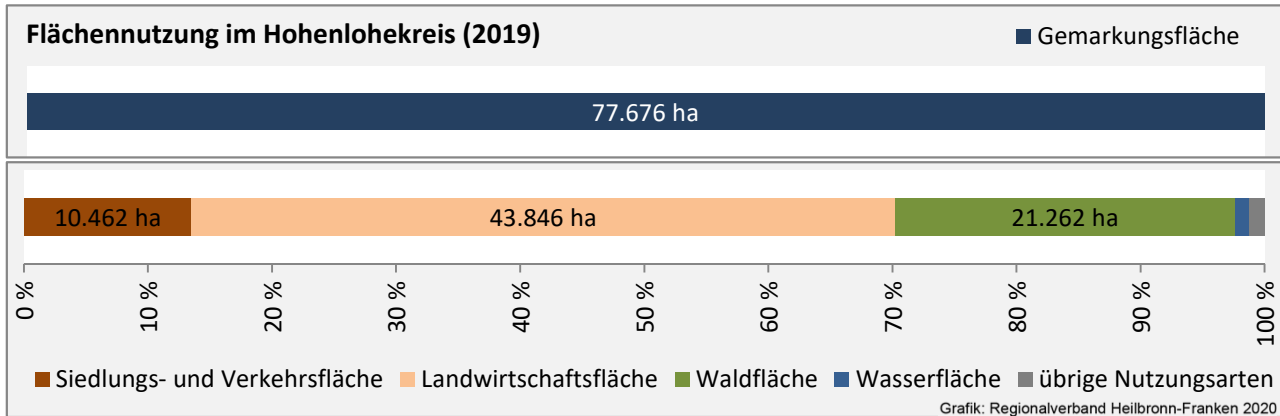

Grafik: Regionalverband Heilbronn-Franken 2020

Wanderungssaldi nach Altersgruppen im Hohenlohekreis für die letzten fünf Jahre

Grafik: Regionalverband Heilbronn-Franken 2020

Datengrundlage: Landesamt für Statistik Baden-Württemberg

Abbildungen und Berechnungen: Regionalverband Heilbronn-Franken

Hohenlohekreis - Beschäftigung

Datengrundlage: Bundesagentur für Arbeit

Abbildungen und Berechnungen: Regionalverband Heilbronn-Franken

Hohenlohekreis - Wirtschaft

Datengrundlage: Bundesagentur für Arbeit, Arbeitskreis "Volkswirtschaftliche Gesamtrechnungen der Länder"
 Abbildungen und Berechnungen: Regionalverband Heilbronn-Franken

Hohenlohekreis - Wohnungsbestand und -entwicklung

Datengrundlage: Statistisches Landesamt Baden-Württemberg (ab 2011: Zensus 2011)

Abbildungen und Berechnungen: Regionalverband Heilbronn-Franken

Hohenlohekreis - Flächenentwicklung

Datengrundlage: Landesamt für Statistik Baden-Württemberg