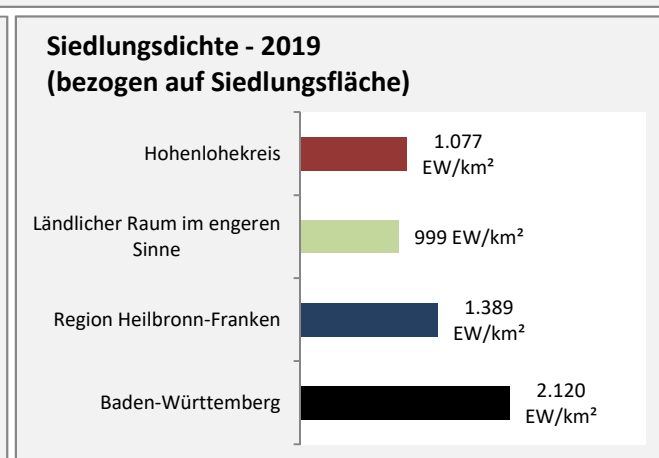

Hohenlohekreis - Flächenentwicklung

Datengrundlage: Landesamt für Statistik Baden-Württemberg

Abbildungen und Berechnungen: Regionalverband Heilbronn-Franken