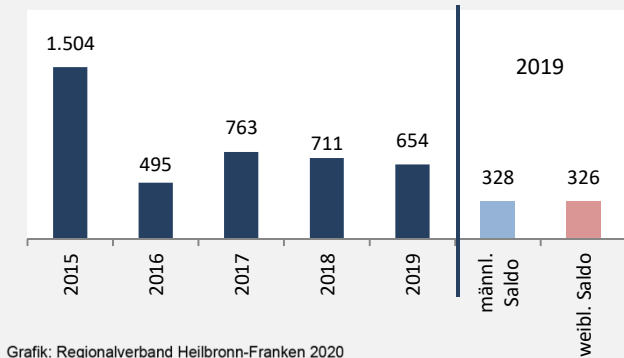

Hohenlohekreis - Bevölkerung

Bevölkerungsstand im Hohenlohekreis (2010 bis 2019)

Grafik: Regionalverband Heilbronn-Franken 2020

Bevölkerungsentwicklung im Hohenlohekreis (seit 2010)

Grafik: Regionalverband Heilbronn-Franken 2020

Geburten und Sterbefälle im Hohenlohekreis

5-Jahres-Wertung (2015 - 2019): natürliche Bevölkerungsentwicklung pro 1.000 Einwohner

Grafik: Regionalverband Heilbronn-Franken 2020

Wanderungssaldi im Hohenlohekreis