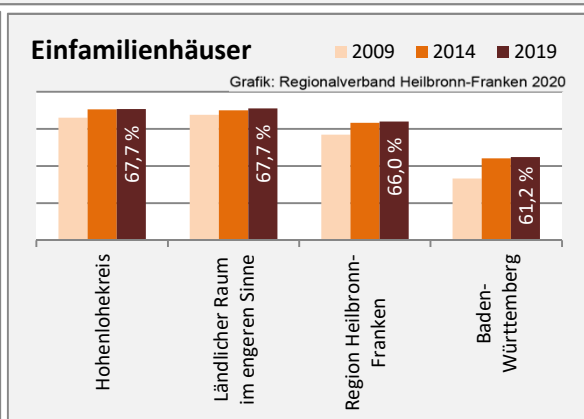

Hohenlohekreis - Bevölkerung

Zusammensetzung der Bevölkerung nach Altersgruppen 2019 - Vergleich mit 2009

Grafik: Regionalverband Heilbronn-Franken 2020

Durchschnittsalter Hohenlohekreis 2019

Veränderung der Bevölkerungszusammensetzung nach Altersgruppen im Hohenlohekreis zwischen 2009 und 2019

Grafik: Regionalverband Heilbronn-Franken 2020

Wanderungssaldi nach Altersgruppen im Hohenlohekreis für die letzten fünf Jahre

Grafik: Regionalverband Heilbronn-Franken 2020

Datengrundlage: Landesamt für Statistik Baden-Württemberg

Abbildungen und Berechnungen: Regionalverband Heilbronn-Franken

Hohenlohekreis - Beschäftigung

Datengrundlage: Bundesagentur für Arbeit

Abbildungen und Berechnungen: Regionalverband Heilbronn-Franken

Hohenlohekreis - Wirtschaft

Datengrundlage: Bundesagentur für Arbeit, Arbeitskreis "Volkswirtschaftliche Gesamtrechnungen der Länder"
 Abbildungen und Berechnungen: Regionalverband Heilbronn-Franken

Hohenlohekreis - Wohnungsbestand und -entwicklung