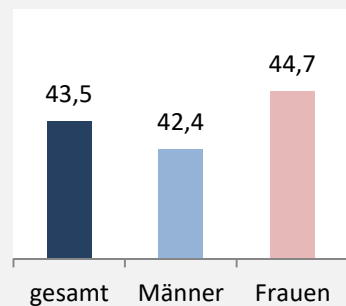

Grafik: Regionalverband Heilbronn-Franken 2020

5-Jahres-Wertung (2015 - 2019): Wanderungsgewinne bzw. -verluste pro 1.000 Einwohner

Datengrundlage: Landesamt für Statistik Baden-Württemberg

Abbildungen und Berechnungen: Regionalverband Heilbronn-Franken

Hohenlohekreis - Bevölkerung

Zusammensetzung der Bevölkerung nach Altersgruppen 2019 - Vergleich mit 2009

Grafik: Regionalverband Heilbronn-Franken 2020

Durchschnittsalter Hohenlohekreis 2019

Veränderung der Bevölkerungszusammensetzung nach Altersgruppen im Hohenlohekreis zwischen 2009 und 2019

Grafik: Regionalverband Heilbronn-Franken 2020

Wanderungssaldi nach Altersgruppen im Hohenlohekreis für die letzten fünf Jahre

Grafik: Regionalverband Heilbronn-Franken 2020

Datengrundlage: Landesamt für Statistik Baden-Württemberg