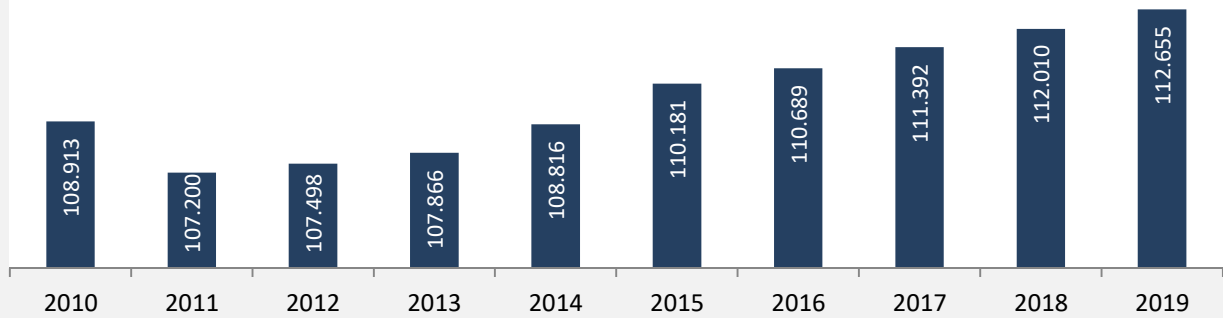

Hohenlohekreis - Bevölkerung

Bevölkerungsstand im Hohenlohekreis (2010 bis 2019)

Grafik: Regionalverband Heilbronn-Franken 2020

Bevölkerungsentwicklung im Hohenlohekreis (seit 2010)

Grafik: Regionalverband Heilbronn-Franken 2020

Geburten und Sterbefälle im Hohenlohekreis

5-Jahres-Wertung (2015 - 2019): natürliche Bevölkerungsentwicklung pro 1.000 Einwohner

Grafik: Regionalverband Heilbronn-Franken 2020

Wanderungssaldi im Hohenlohekreis