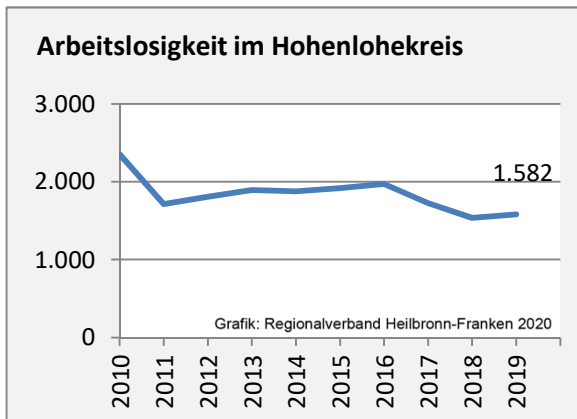

Hohenlohekreis - Bevölkerung

Zusammensetzung der Bevölkerung nach Altersgruppen 2019 - Vergleich mit 2009

Grafik: Regionalverband Heilbronn-Franken 2020

Durchschnittsalter Hohenlohekreis 2019

Veränderung der Bevölkerungszusammensetzung nach Altersgruppen im Hohenlohekreis zwischen 2009 und 2019

Grafik: Regionalverband Heilbronn-Franken 2020

Wanderungssaldi nach Altersgruppen im Hohenlohekreis für die letzten fünf Jahre

Grafik: Regionalverband Heilbronn-Franken 2020

Datengrundlage: Landesamt für Statistik Baden-Württemberg

Abbildungen und Berechnungen: Regionalverband Heilbronn-Franken

Hohenlohekreis - Beschäftigung

Datengrundlage: Bundesagentur für Arbeit

Abbildungen und Berechnungen: Regionalverband Heilbronn-Franken

Hohenlohekreis - Wirtschaft