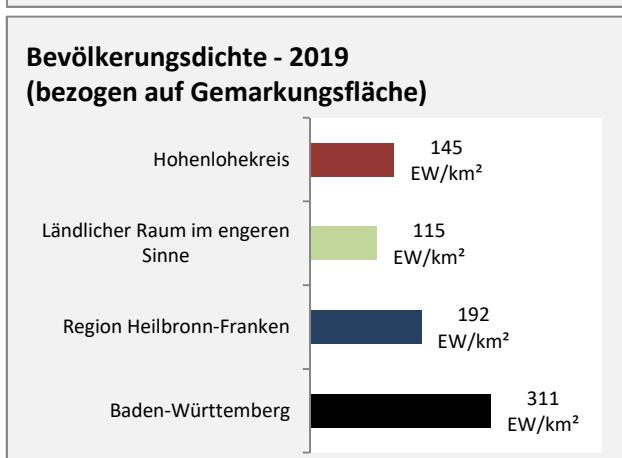

Hohenlohekreis - Flächenentwicklung

Datengrundlage: Landesamt für Statistik Baden-Württemberg

Abbildungen und Berechnungen: Regionalverband Heilbronn-Franken