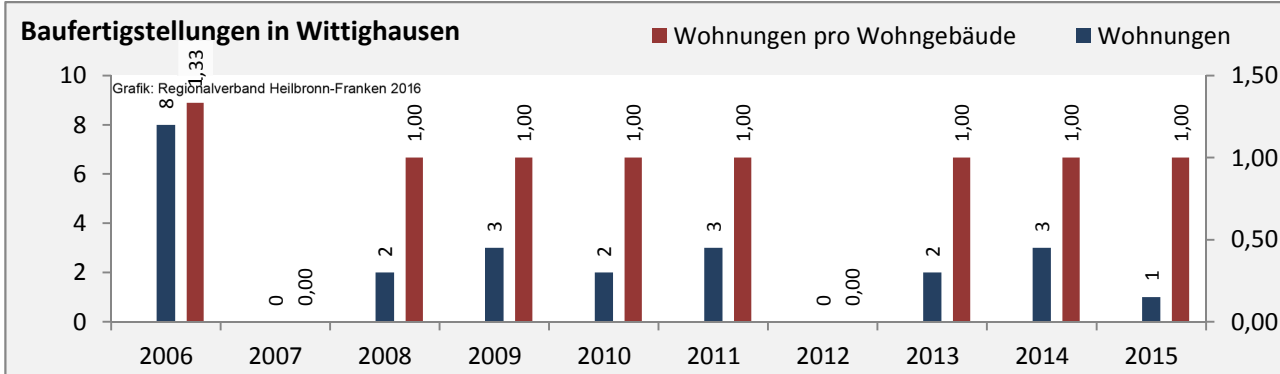

Wittighausen - Wohnungsbestand und -entwicklung

Datengrundlage: Statistisches Landesamt Baden-Württemberg (ab 2011: Zensus 2011)

Abbildungen und Berechnungen: Regionalverband Heilbronn-Franken