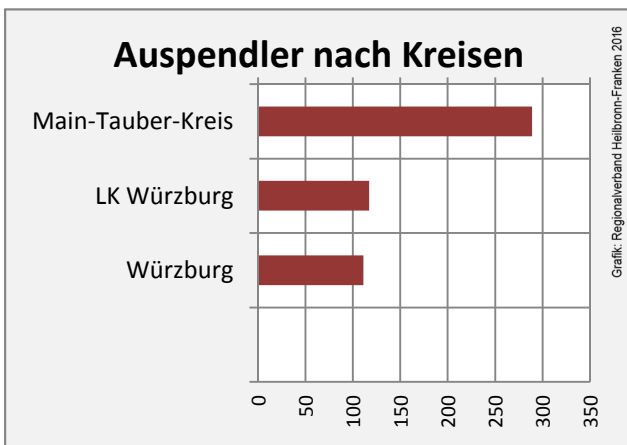

## Arbeitslosigkeit in Wittighausen

## Arbeitslosigkeit in Wittighausen

■ unter 25 Jahren ■ über 55 Jahre

Grafik: Regionalverband Heilbronn-Franken 2016

Datengrundlage: Statistik der Bundesagentur für Arbeit

Abbildungen und Berechnungen: Regionalverband Heilbronn-Franken

# Wittighausen - Pendlerverflechtungen 2016

**Pendlersaldo: -442**

Datengrundlage: Statistik der Bundesagentur für Arbeit

Abbildungen: Regionalverband Heilbronn-Franken (keine Berücksichtigung von Werten unter 30)