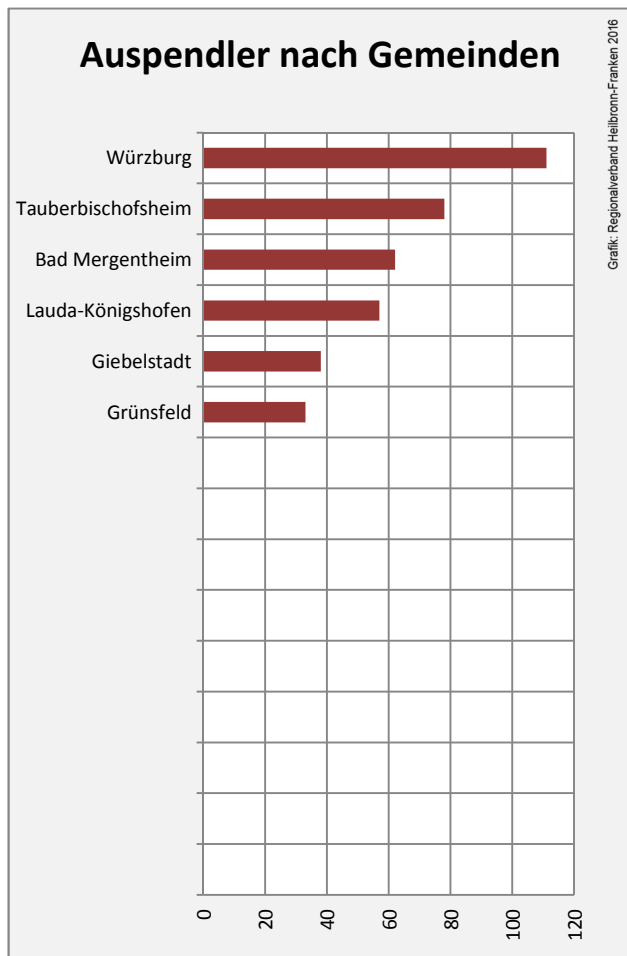

## Arbeitslosigkeit in Wittighausen

## Arbeitslosigkeit in Wittighausen

■ unter 25 Jahren ■ über 55 Jahre

Grafik: Regionalverband Heilbronn-Franken 2016

Datengrundlage: Statistik der Bundesagentur für Arbeit

Abbildungen und Berechnungen: Regionalverband Heilbronn-Franken

# Wittighausen - Pendlerverflechtungen 2016

**Pendlersaldo: -442**

Datengrundlage: Statistik der Bundesagentur für Arbeit

Abbildungen: Regionalverband Heilbronn-Franken (keine Berücksichtigung von Werten unter 30)