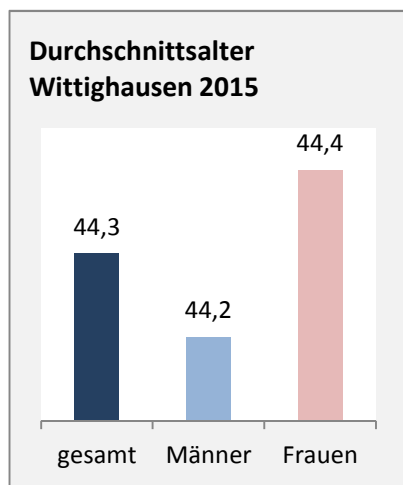

Wittighausen - Bevölkerung