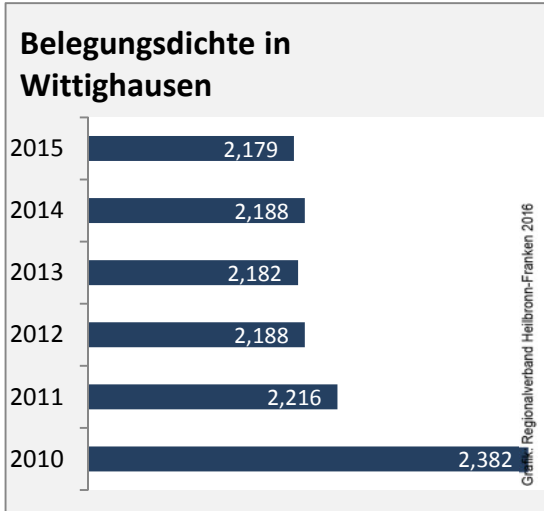

Wittighausen - Wohnungsbestand und -entwicklung

Datengrundlage: Statistisches Landesamt Baden-Württemberg (ab 2011: Zensus 2011)

Abbildungen und Berechnungen: Regionalverband Heilbronn-Franken