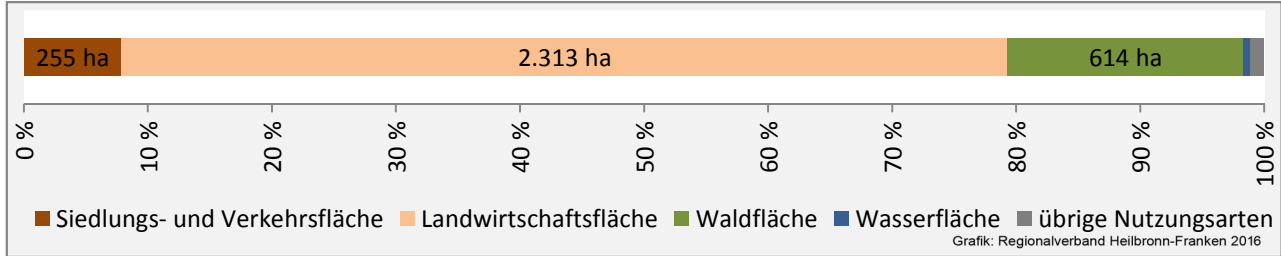

Wittighausen - Flächenentwicklung

Datengrundlage: Landesamt für Statistik Baden-Württemberg

Abbildungen und Berechnungen: Regionalverband Heilbronn-Franken