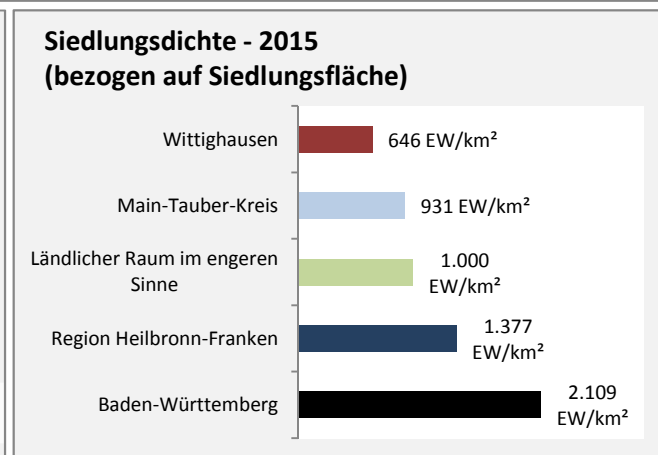

Wittighausen - Flächenentwicklung

Datengrundlage: Landesamt für Statistik Baden-Württemberg

Abbildungen und Berechnungen: Regionalverband Heilbronn-Franken