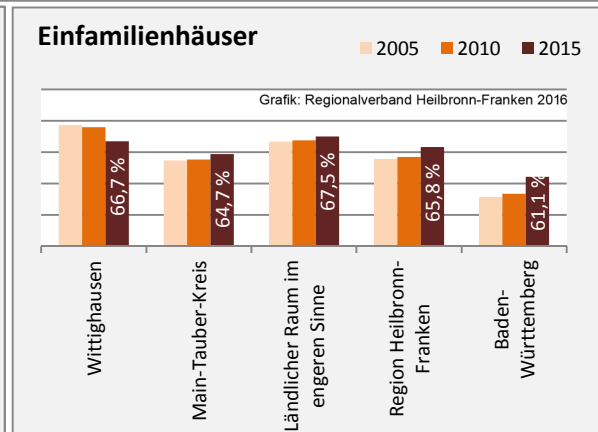

Wittighausen - Wohnungsbestand und -entwicklung

Datengrundlage: Statistisches Landesamt Baden-Württemberg (ab 2011: Zensus 2011)

Abbildungen und Berechnungen: Regionalverband Heilbronn-Franken