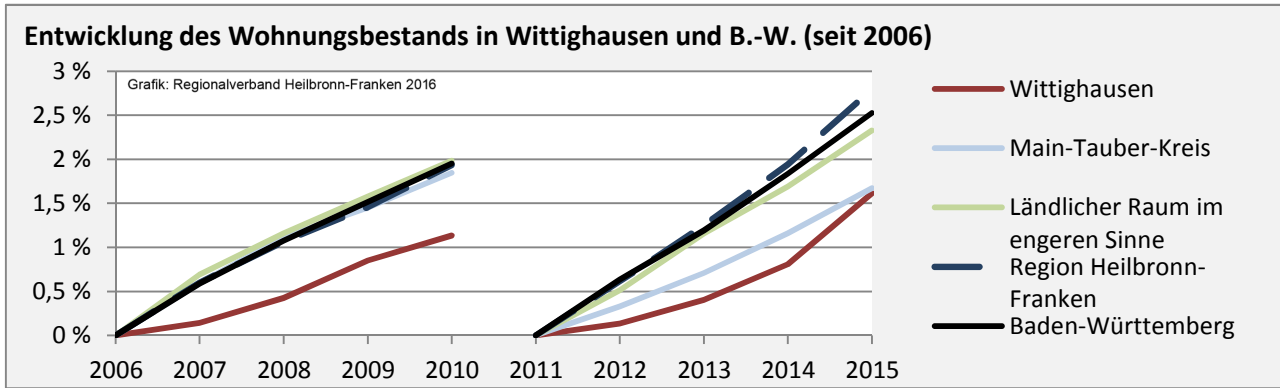

Wittighausen - Wohnungsbestand und -entwicklung

Datengrundlage: Statistisches Landesamt Baden-Württemberg (ab 2011: Zensus 2011)

Abbildungen und Berechnungen: Regionalverband Heilbronn-Franken