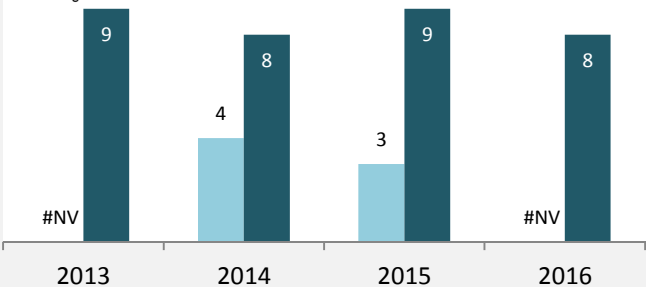

## sozialvers. Beschäftigung (SvB) in Wittighausen (2007 bis 2016)

Grafik: Regionalverband Heilbronn-Franken 2016

## prozentuale Entwicklung der SvB in Wittighausen (seit 2007)

Grafik: Regionalverband Heilbronn-Franken 2016

■ produzierendes Gewerbe ■ Dienstleistungen

## 5-Jahres-Wertung (2011 bis 2016):

Beschäftigungsgewinne / -verluste pro 1.000 Beschäftigte

## Arbeitslosigkeit in Wittighausen

■ unter 25 Jahren ■ über 55 Jahre

Grafik: Regionalverband Heilbronn-Franken 2016

Datengrundlage: Statistik der Bundesagentur für Arbeit

Abbildungen und Berechnungen: Regionalverband Heilbronn-Franken