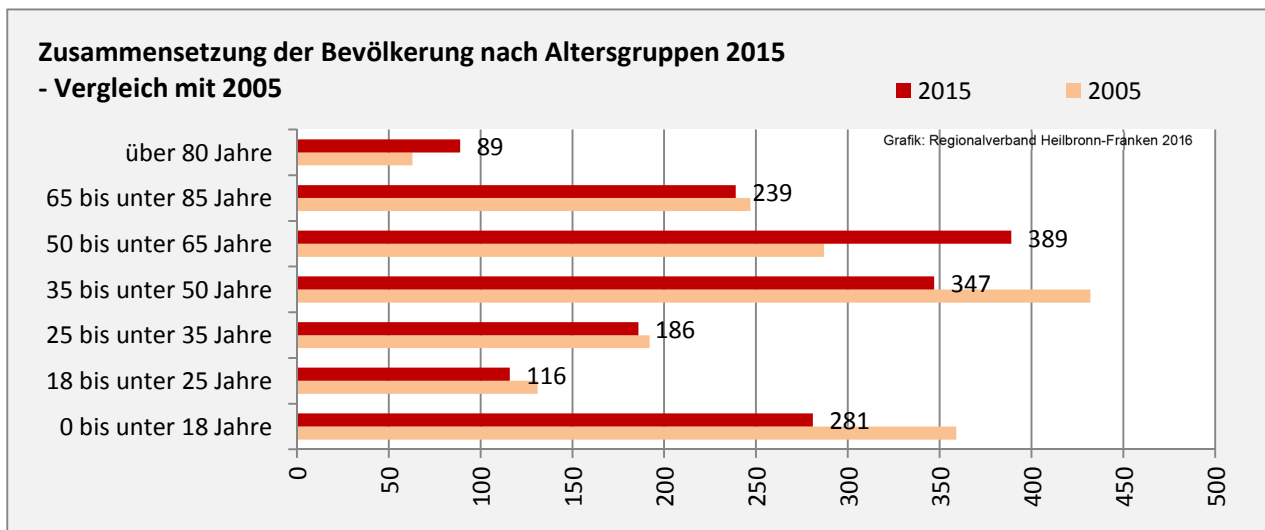

Wittighausen - Bevölkerung