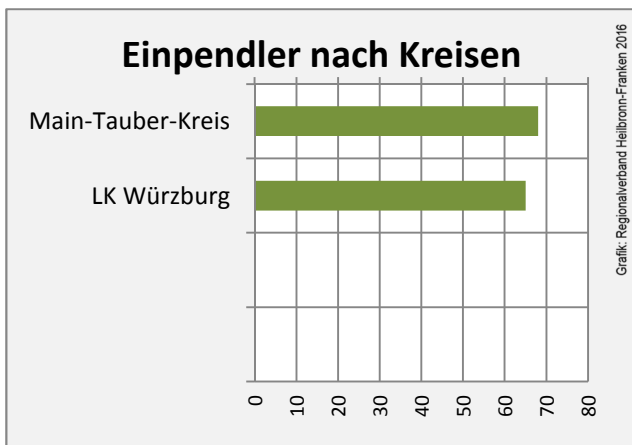

## Arbeitslosigkeit in Wittighausen

## Arbeitslosigkeit in Wittighausen

■ unter 25 Jahren ■ über 55 Jahre

Grafik: Regionalverband Heilbronn-Franken 2016

Datengrundlage: Statistik der Bundesagentur für Arbeit

Abbildungen und Berechnungen: Regionalverband Heilbronn-Franken

# Wittighausen - Pendlerverflechtungen 2016

**Pendlersaldo: -442**

Datengrundlage: Statistik der Bundesagentur für Arbeit

Abbildungen: Regionalverband Heilbronn-Franken (keine Berücksichtigung von Werten unter 30)