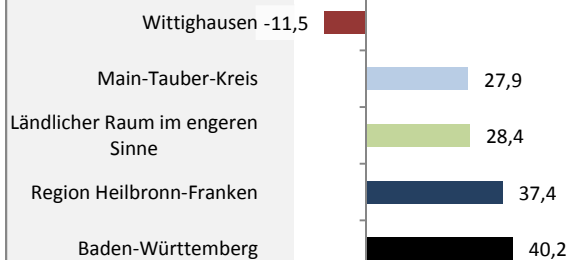

5-Jahres-Wertung (2011 - 2015): Wanderungsgewinne bzw. -verluste pro 1.000 Einwohner

Datengrundlage: Landesamt für Statistik Baden-Württemberg

Abbildungen und Berechnungen: Regionalverband Heilbronn-Franken