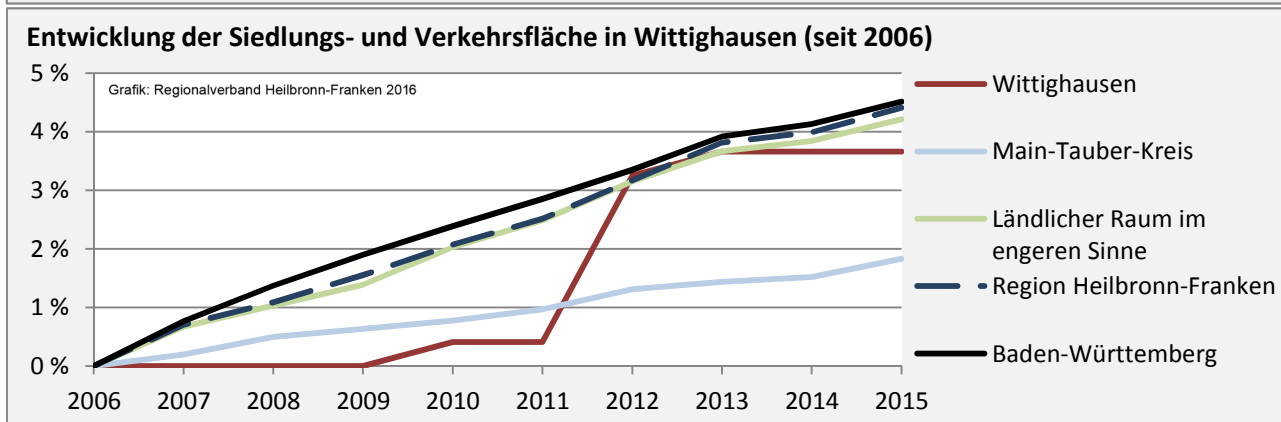

Wittighausen - Flächenentwicklung

Datengrundlage: Landesamt für Statistik Baden-Württemberg

Abbildungen und Berechnungen: Regionalverband Heilbronn-Franken