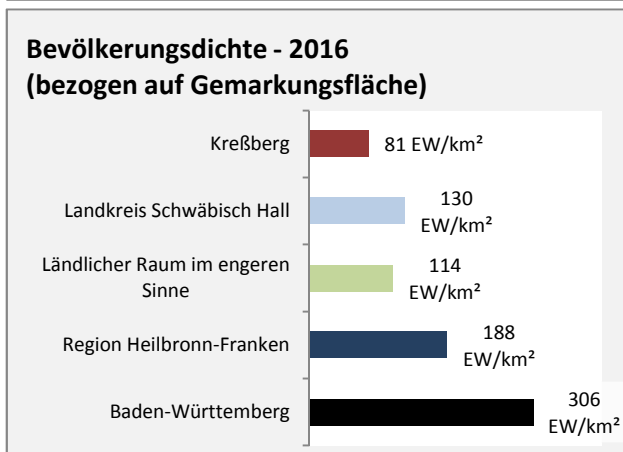

Kreßberg - Flächenentwicklung

Datengrundlage: Landesamt für Statistik Baden-Württemberg

Abbildungen und Berechnungen: Regionalverband Heilbronn-Franken