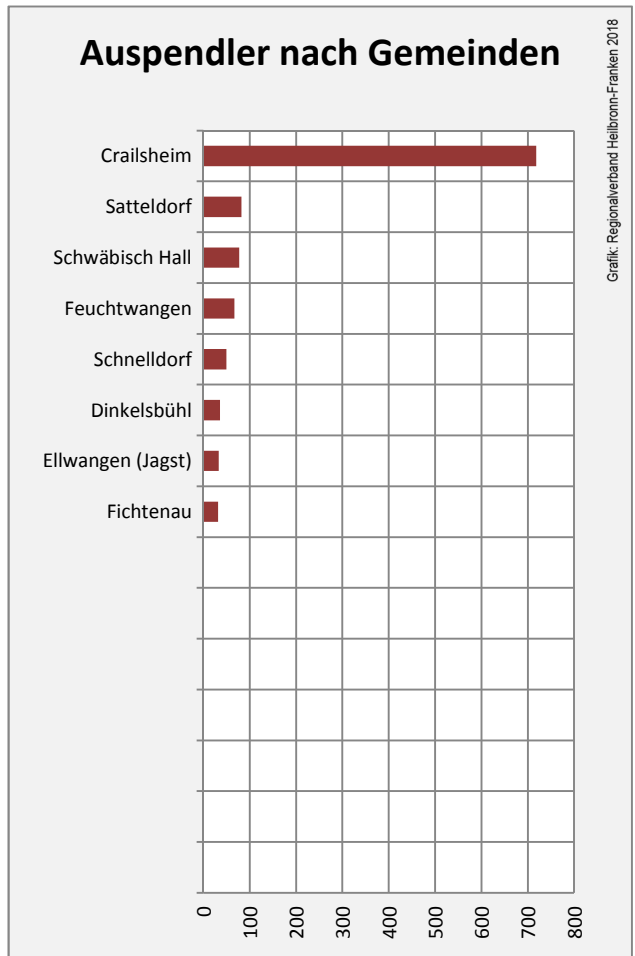

## Arbeitslosigkeit in Kreßberg

Grafik: Regionalverband Heilbronn-Franken 2018

## Arbeitslosigkeit in Kreßberg

■ unter 25 Jahren ■ über 55 Jahre

Grafik: Regionalverband Heilbronn-Franken 2018

Datengrundlage: Statistik der Bundesagentur für Arbeit

Abbildungen und Berechnungen: Regionalverband Heilbronn-Franken

# Kreißberg - Pendlerverflechtungen 2017

**Pendlersaldo: -1020**

Datengrundlage: Statistik der Bundesagentur für Arbeit

Abbildungen: Regionalverband Heilbronn-Franken (keine Berücksichtigung von Werten unter 30)