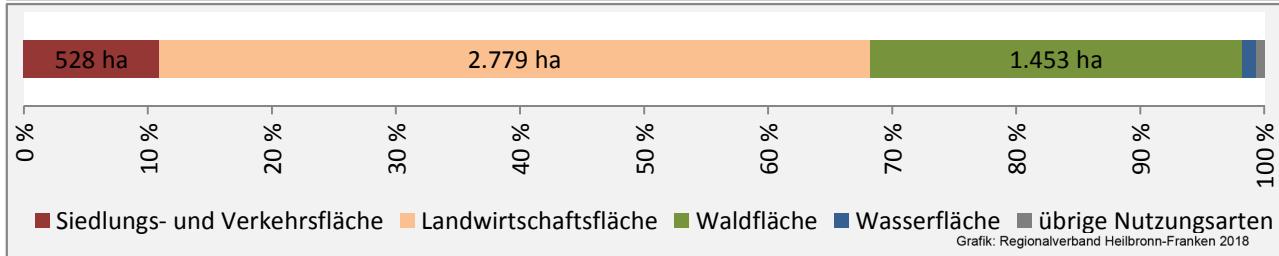

Kreßberg - Flächenentwicklung

Datengrundlage: Landesamt für Statistik Baden-Württemberg

Abbildungen und Berechnungen: Regionalverband Heilbronn-Franken