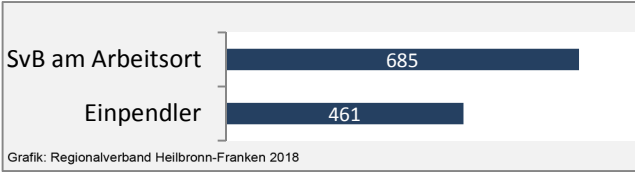

Kreißberg - Pendlerverflechtungen 2017

Pendlersaldo: -1020