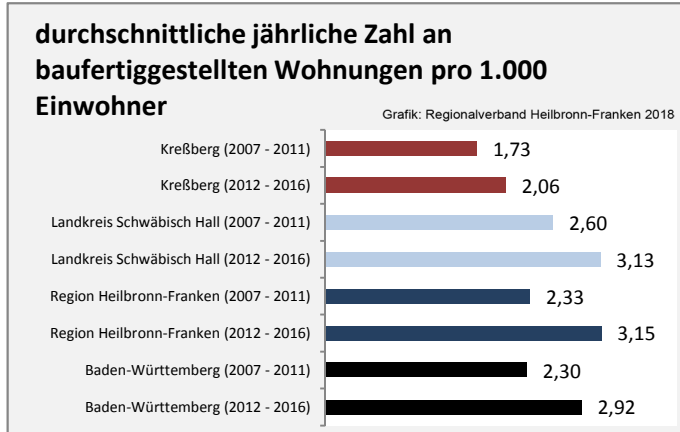

Kreßberg - Wohnungsbestand und -entwicklung

Datengrundlage: Statistisches Landesamt Baden-Württemberg (ab 2011: Zensus 2011)

Abbildungen und Berechnungen: Regionalverband Heilbronn-Franken