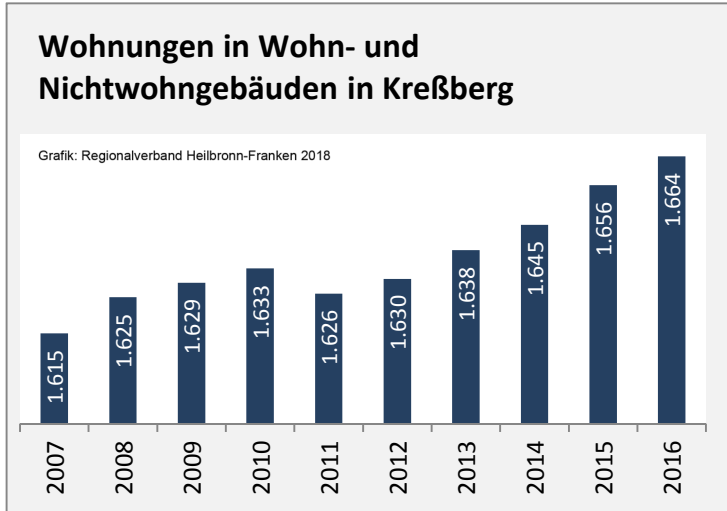

Kreßberg - Wohnungsbestand und -entwicklung

Datengrundlage: Statistisches Landesamt Baden-Württemberg (ab 2011: Zensus 2011)

Abbildungen und Berechnungen: Regionalverband Heilbronn-Franken