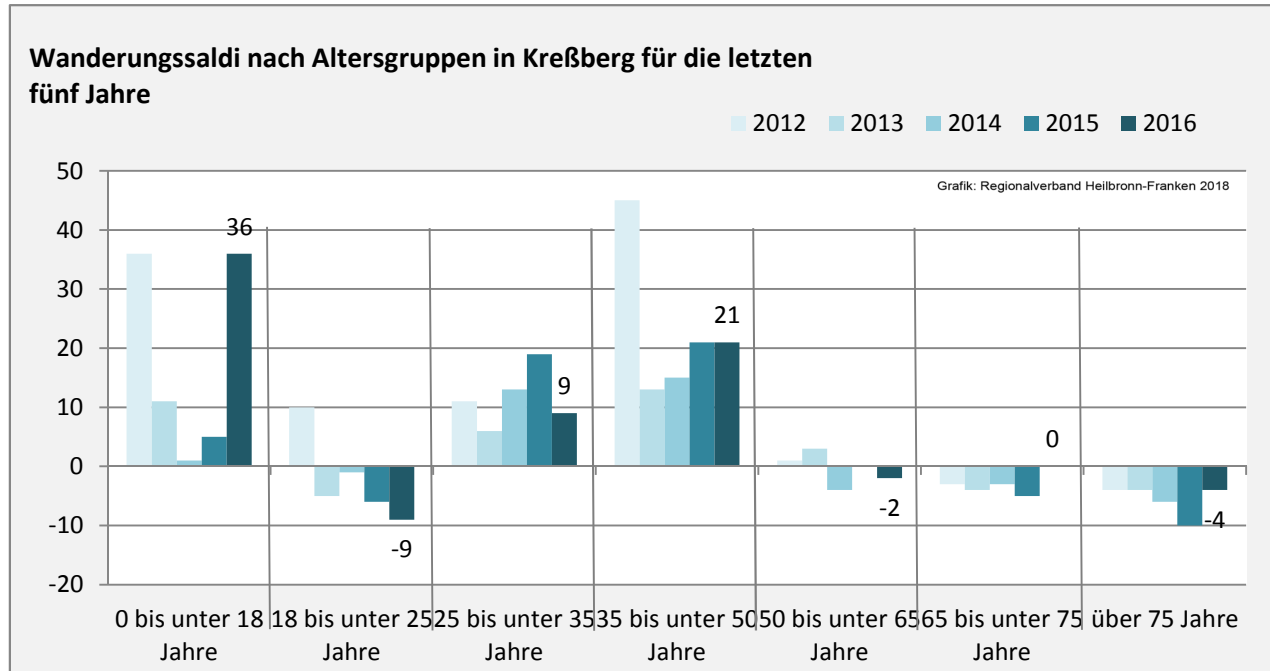

Kreßberg - Bevölkerung