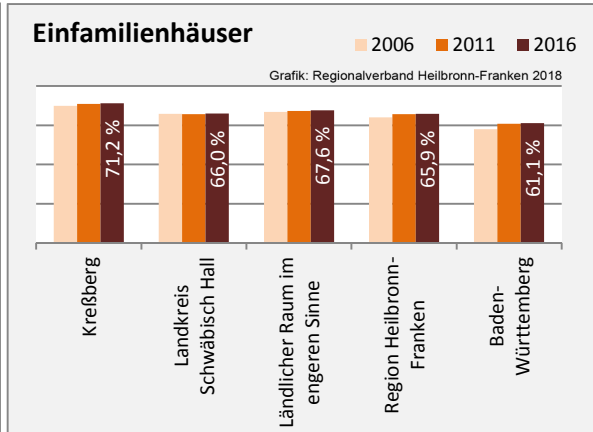

Kreßberg - Wohnungsbestand und -entwicklung

Datengrundlage: Statistisches Landesamt Baden-Württemberg (ab 2011: Zensus 2011)

Abbildungen und Berechnungen: Regionalverband Heilbronn-Franken