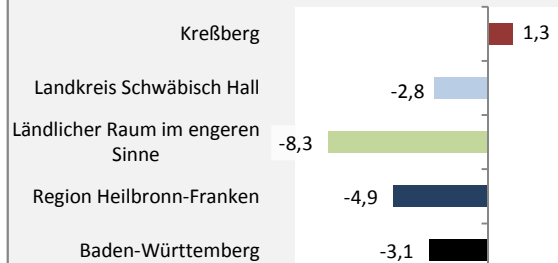

5-Jahres-Wertung (2012 - 2016): natürliche Bevölkerungsentwicklung pro 1.000 Einwohner

Grafik: Regionalverband Heilbronn-Franken 2018