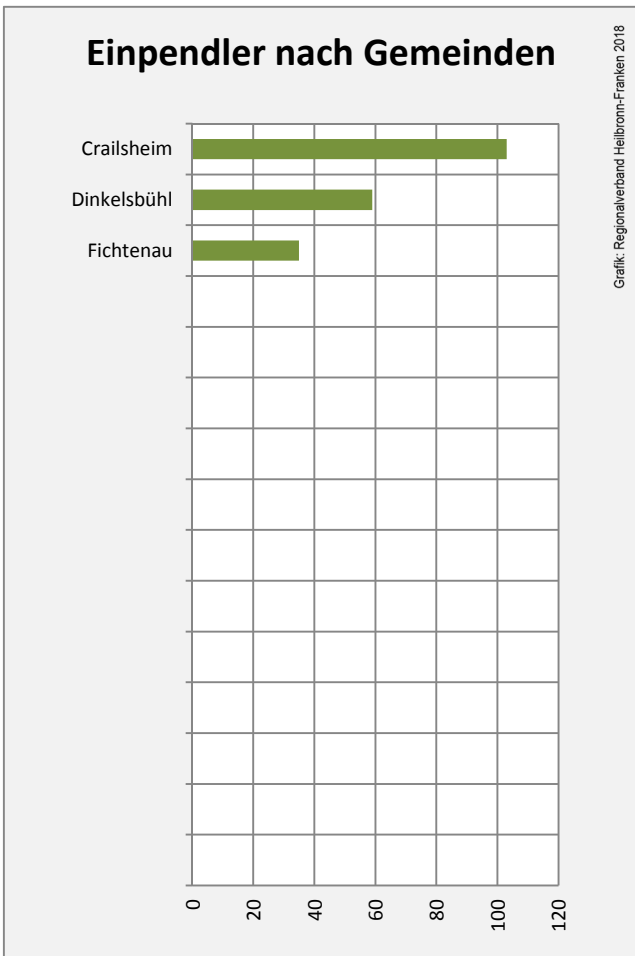

Datengrundlage: Statistik der Bundesagentur für Arbeit

Abbildungen: Regionalverband Heilbronn-Franken (keine Berücksichtigung von Werten unter 30)