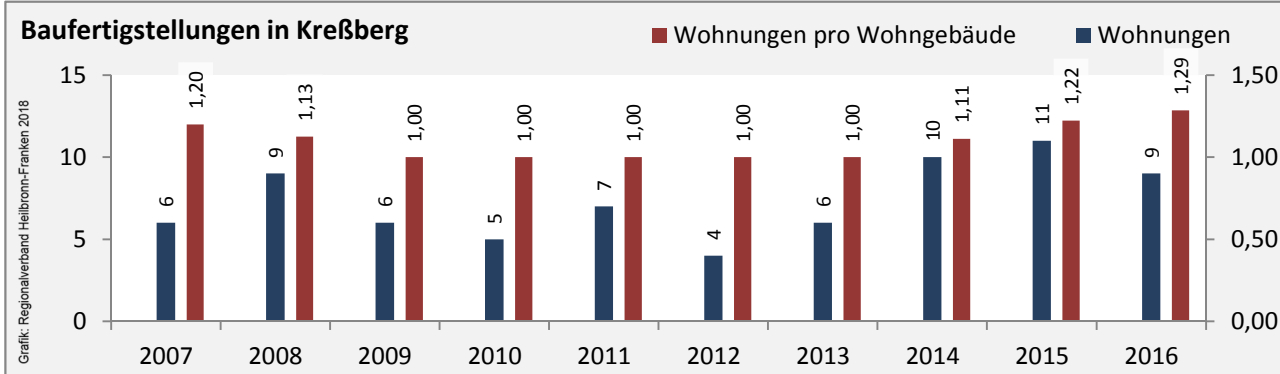

Kreßberg - Wohnungsbestand und -entwicklung

Datengrundlage: Statistisches Landesamt Baden-Württemberg (ab 2011: Zensus 2011)

Abbildungen und Berechnungen: Regionalverband Heilbronn-Franken