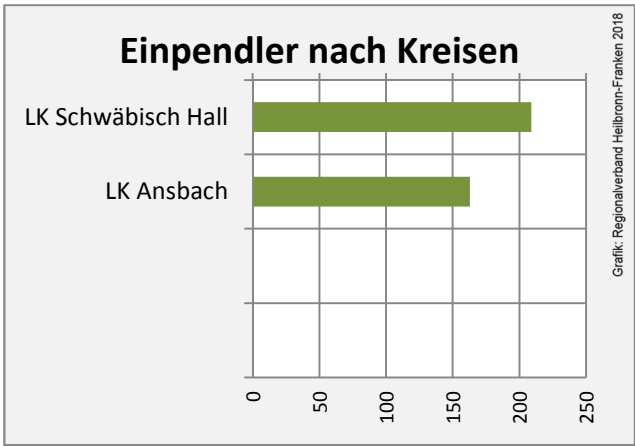

Datengrundlage: Statistik der Bundesagentur für Arbeit

Abbildungen: Regionalverband Heilbronn-Franken (keine Berücksichtigung von Werten unter 30)