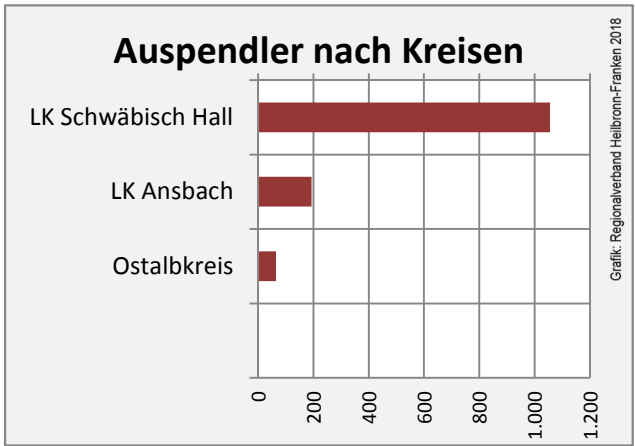

Datengrundlage: Statistik der Bundesagentur für Arbeit

Abbildungen: Regionalverband Heilbronn-Franken (keine Berücksichtigung von Werten unter 30)