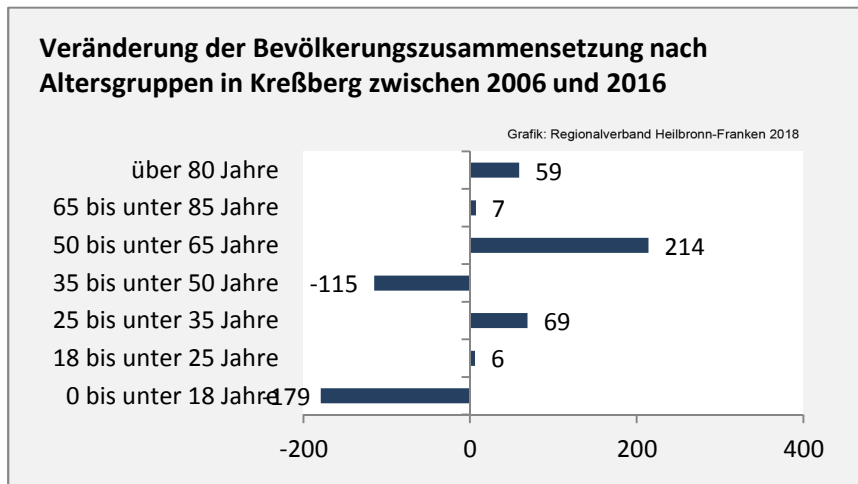

Kreßberg - Bevölkerung