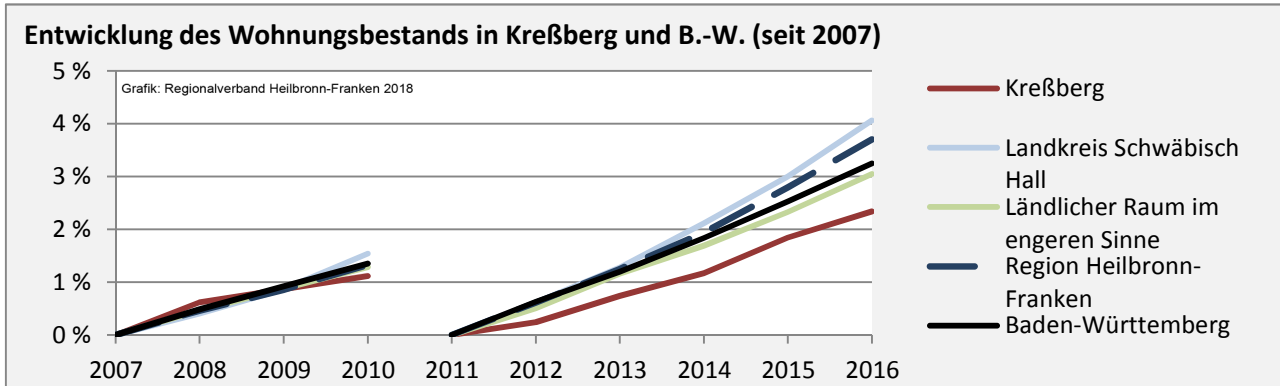

Kreßberg - Wohnungsbestand und -entwicklung

Datengrundlage: Statistisches Landesamt Baden-Württemberg (ab 2011: Zensus 2011)

Abbildungen und Berechnungen: Regionalverband Heilbronn-Franken