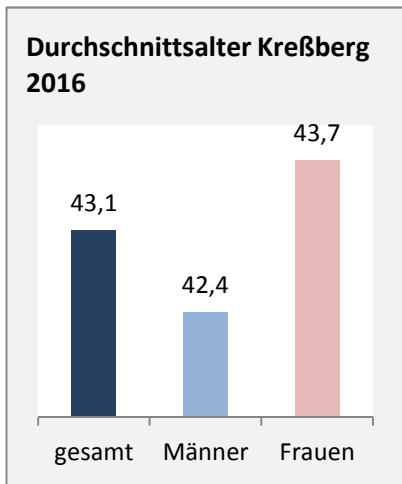

Kreßberg - Bevölkerung