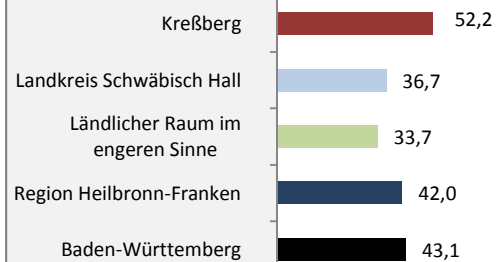

5-Jahres-Wertung (2012 - 2016): Wanderungsgewinne bzw. -verluste pro 1.000 Einwohner

Datengrundlage: Landesamt für Statistik Baden-Württemberg

Abbildungen und Berechnungen: Regionalverband Heilbronn-Franken