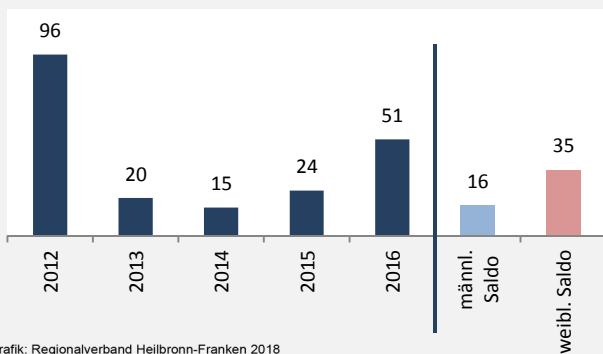

Wanderungssaldi Kreßberg

Grafik: Regionalverband Heilbronn-Franken 2018