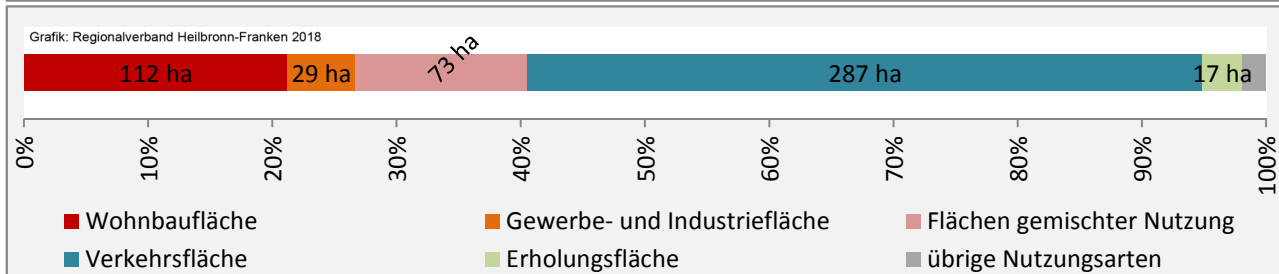

Kreßberg - Flächenentwicklung

Datengrundlage: Landesamt für Statistik Baden-Württemberg

Abbildungen und Berechnungen: Regionalverband Heilbronn-Franken