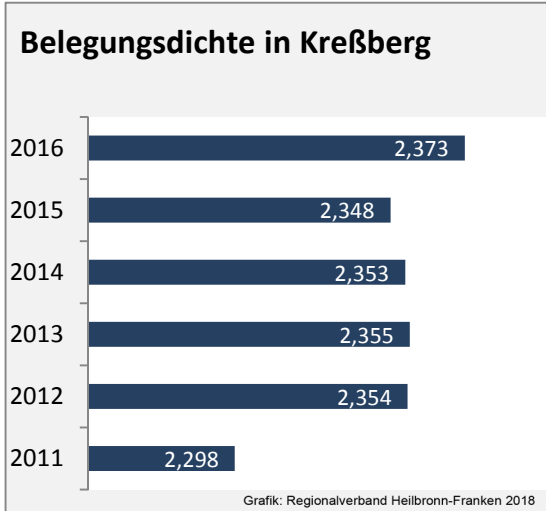

Kreßberg - Wohnungsbestand und -entwicklung

Datengrundlage: Statistisches Landesamt Baden-Württemberg (ab 2011: Zensus 2011)

Abbildungen und Berechnungen: Regionalverband Heilbronn-Franken