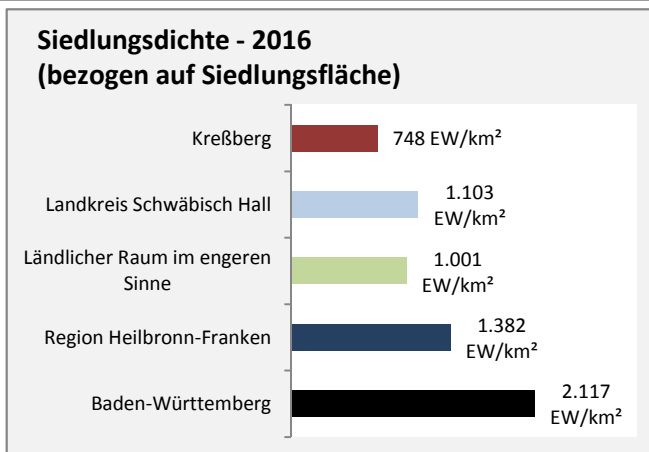

Kreßberg - Flächenentwicklung

Datengrundlage: Landesamt für Statistik Baden-Württemberg

Abbildungen und Berechnungen: Regionalverband Heilbronn-Franken