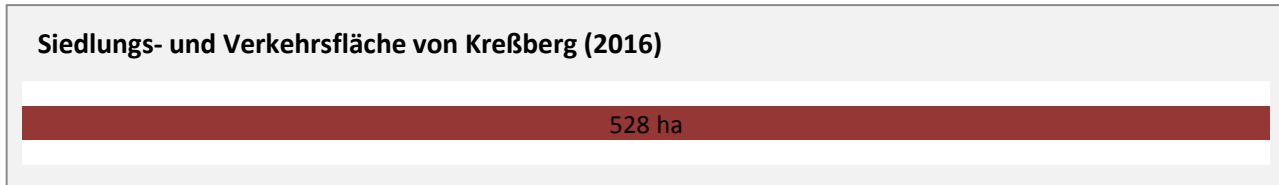

Kreßberg - Flächenentwicklung

Datengrundlage: Landesamt für Statistik Baden-Württemberg

Abbildungen und Berechnungen: Regionalverband Heilbronn-Franken