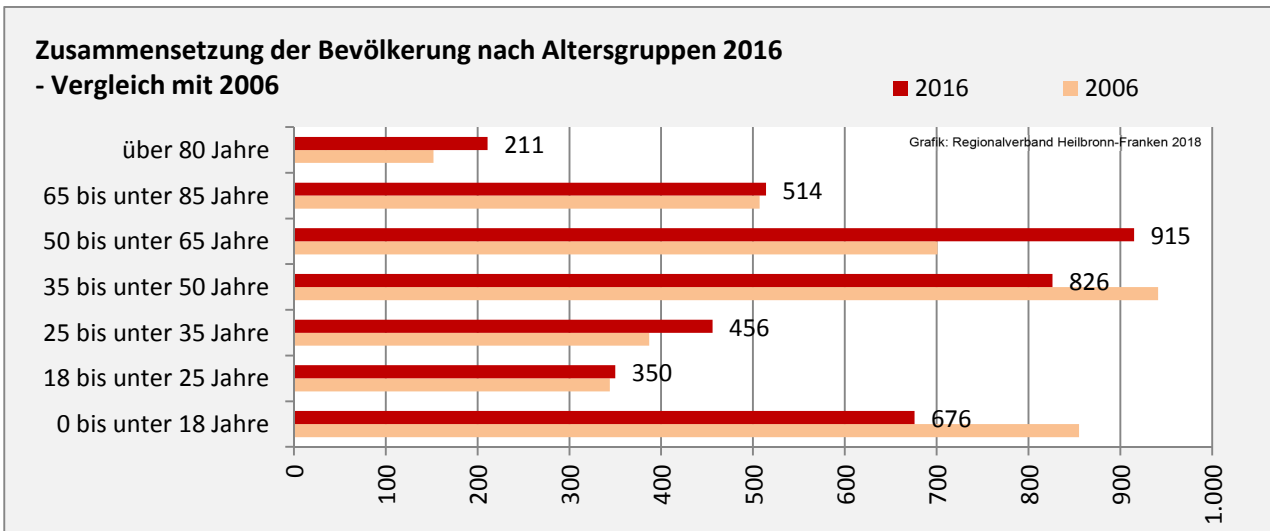

Kreßberg - Bevölkerung