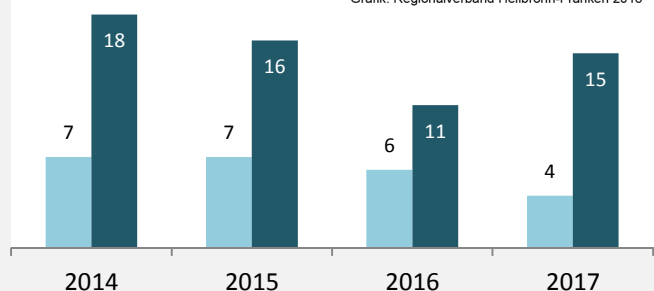

## 5-Jahres-Wertung (2012 bis 2017):

Beschäftigungsgewinne / -verluste pro 1.000 Beschäftigte

Grafik: Regionalverband Heilbronn-Franken 2018

## Arbeitslosigkeit in Kreßberg

Grafik: Regionalverband Heilbronn-Franken 2018

## Arbeitslosigkeit in Kreßberg

■ unter 25 Jahren ■ über 55 Jahre

Grafik: Regionalverband Heilbronn-Franken 2018

Datengrundlage: Statistik der Bundesagentur für Arbeit

Abbildungen und Berechnungen: Regionalverband Heilbronn-Franken