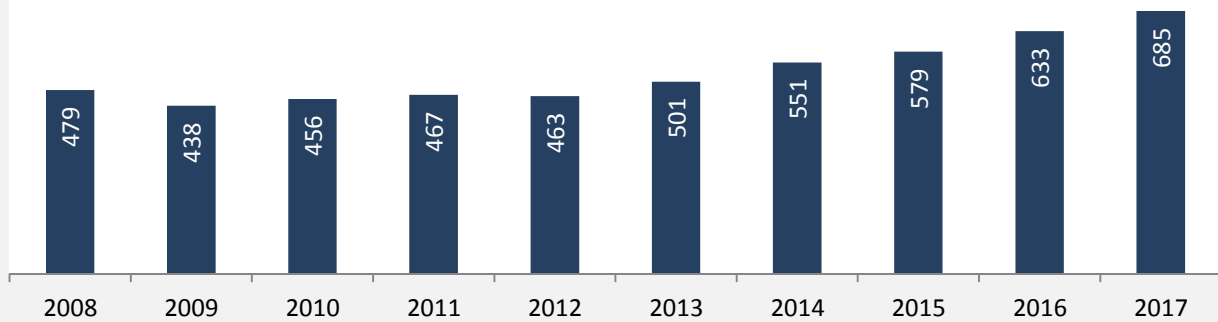

Kreßberg - Beschäftigung

sozialvers. Beschäftigung (SvB) in Kreßberg (2008 bis 2017)

Grafik: Regionalverband Heilbronn-Franken 2018