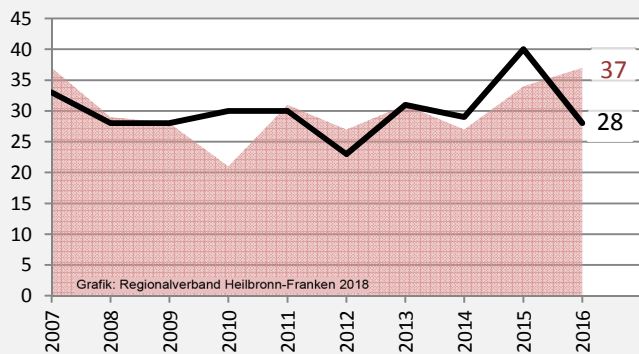

Grafik: Regionalverband Heilbronn-Franken 2018