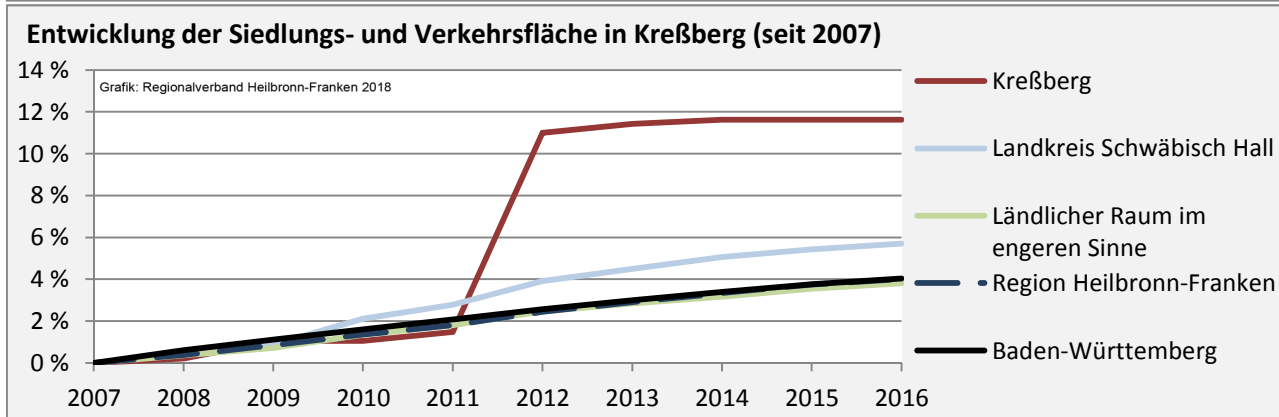

Kreßberg - Flächenentwicklung

Datengrundlage: Landesamt für Statistik Baden-Württemberg

Abbildungen und Berechnungen: Regionalverband Heilbronn-Franken