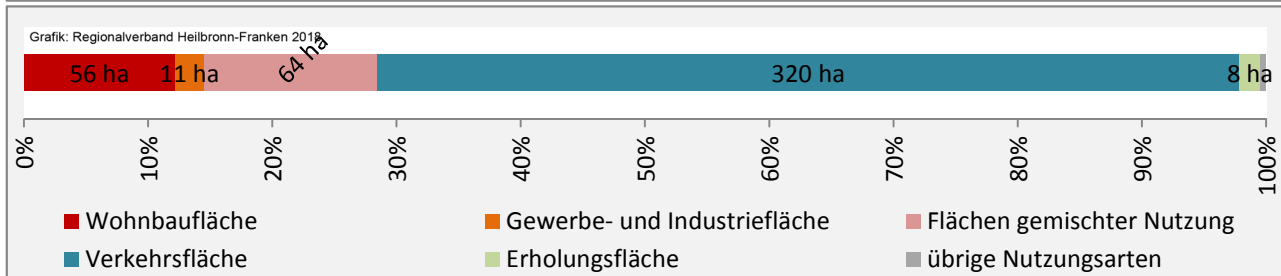

Braunsbach - Flächenentwicklung

Datengrundlage: Landesamt für Statistik Baden-Württemberg

Abbildungen und Berechnungen: Regionalverband Heilbronn-Franken