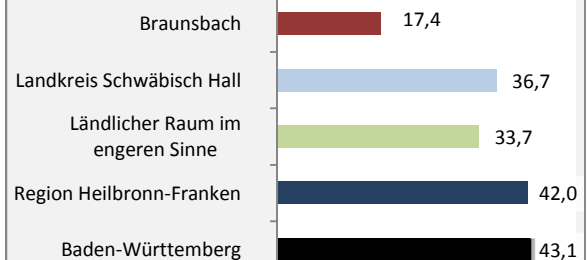

5-Jahres-Wertung (2012 - 2016): Wanderungsgewinne bzw. -verluste pro 1.000 Einwohner

Datengrundlage: Landesamt für Statistik Baden-Württemberg

Abbildungen und Berechnungen: Regionalverband Heilbronn-Franken