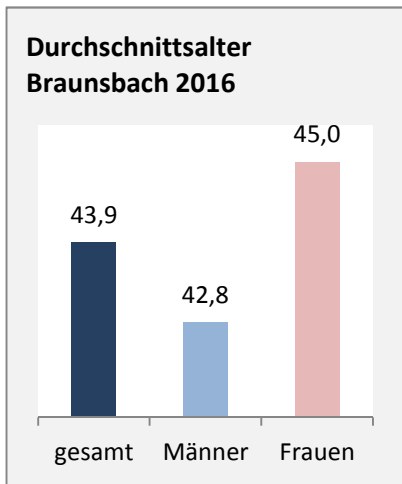

Braunsbach - Bevölkerung

Datengrundlage: Landesamt für Statistik Baden-Württemberg
Abbildungen und Berechnungen: Regionalverband Heilbronn-Franken