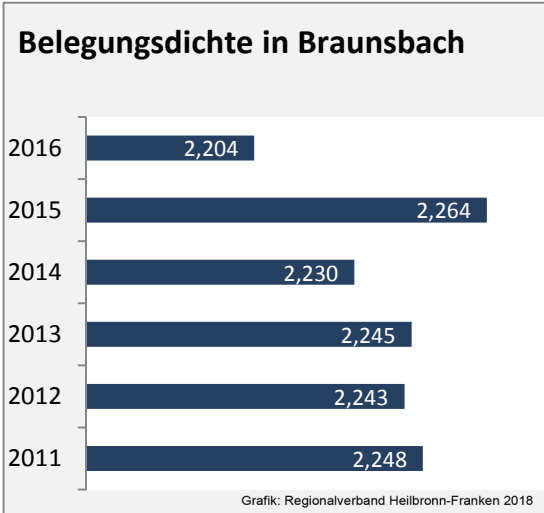

Braunsbach - Wohnungsbestand und -entwicklung

Datengrundlage: Statistisches Landesamt Baden-Württemberg (ab 2011: Zensus 2011)

Abbildungen und Berechnungen: Regionalverband Heilbronn-Franken