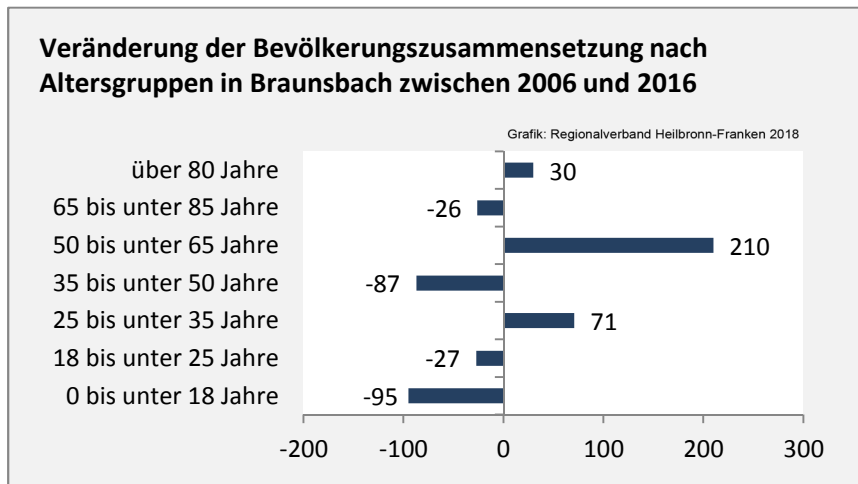

Braunsbach - Bevölkerung

Datengrundlage: Landesamt für Statistik Baden-Württemberg
Abbildungen und Berechnungen: Regionalverband Heilbronn-Franken