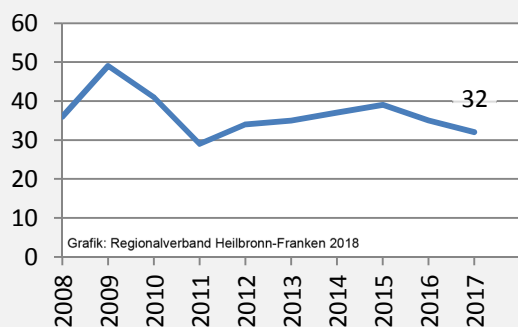

prozentuale Entwicklung der SvB in Braunsbach (seit 2008)

■ produzierendes Gewerbe ■ Dienstleistungen

5-Jahres-Wertung (2012 bis 2017): Beschäftigungsgewinne / -verluste pro 1.000 Beschäftigte

Arbeitslosigkeit in Braunsbach