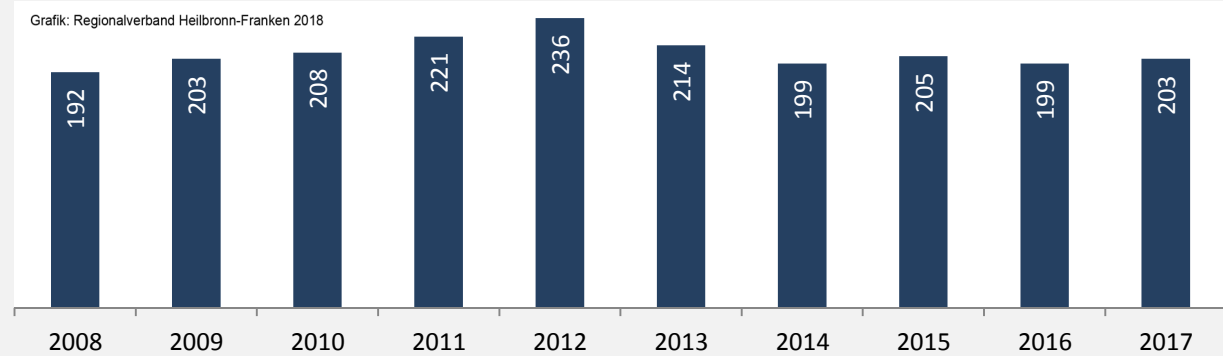

Braunsbach - Beschäftigung

sozialvers. Beschäftigung (SvB) in Braunsbach (2008 bis 2017)