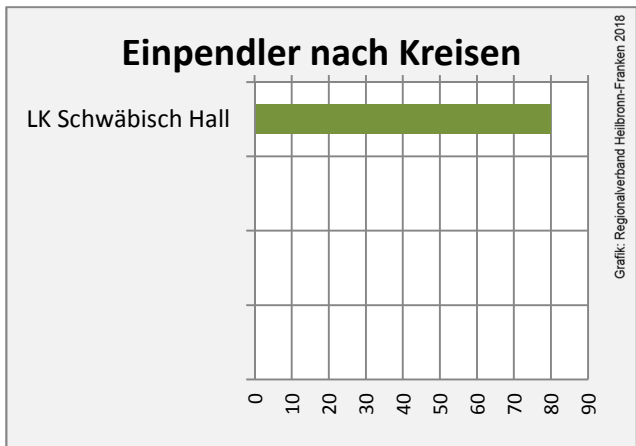

Arbeitslosigkeit in Braunsbach

■ unter 25 Jahren ■ über 55 Jahre

Datengrundlage: Statistik der Bundesagentur für Arbeit

Abbildungen und Berechnungen: Regionalverband Heilbronn-Franken

Braunsbach - Pendlerverflechtungen 2017

Pendlersaldo: -792

Datengrundlage: Statistik der Bundesagentur für Arbeit

Abbildungen: Regionalverband Heilbronn-Franken (keine Berücksichtigung von Werten unter 30)

Braunsbach - Wohnungsbestand und -entwicklung