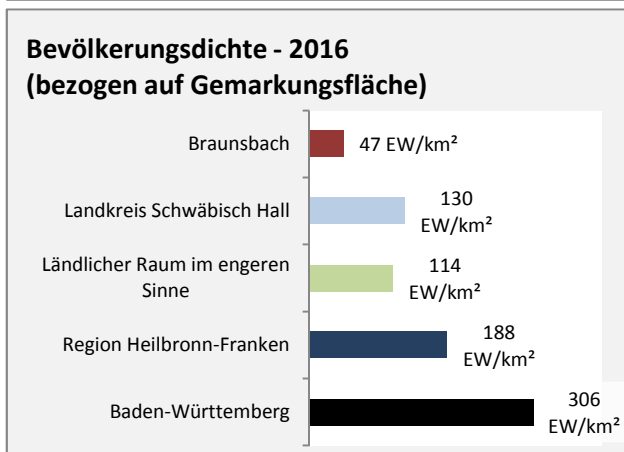

Braunsbach - Flächenentwicklung

Datengrundlage: Landesamt für Statistik Baden-Württemberg

Abbildungen und Berechnungen: Regionalverband Heilbronn-Franken