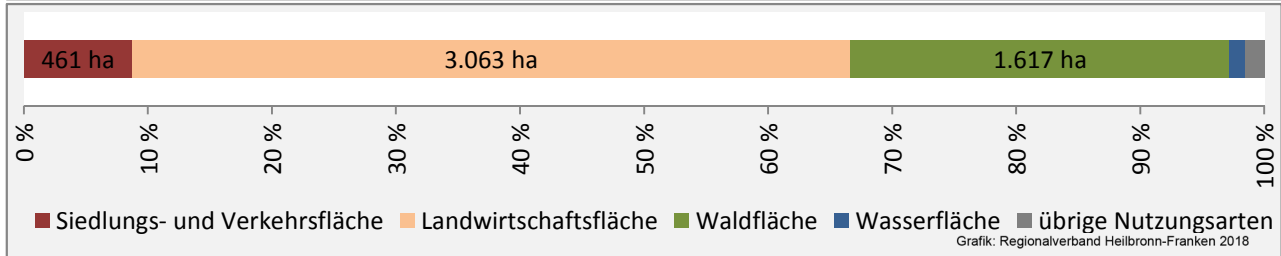

Braunsbach - Flächenentwicklung

Datengrundlage: Landesamt für Statistik Baden-Württemberg

Abbildungen und Berechnungen: Regionalverband Heilbronn-Franken