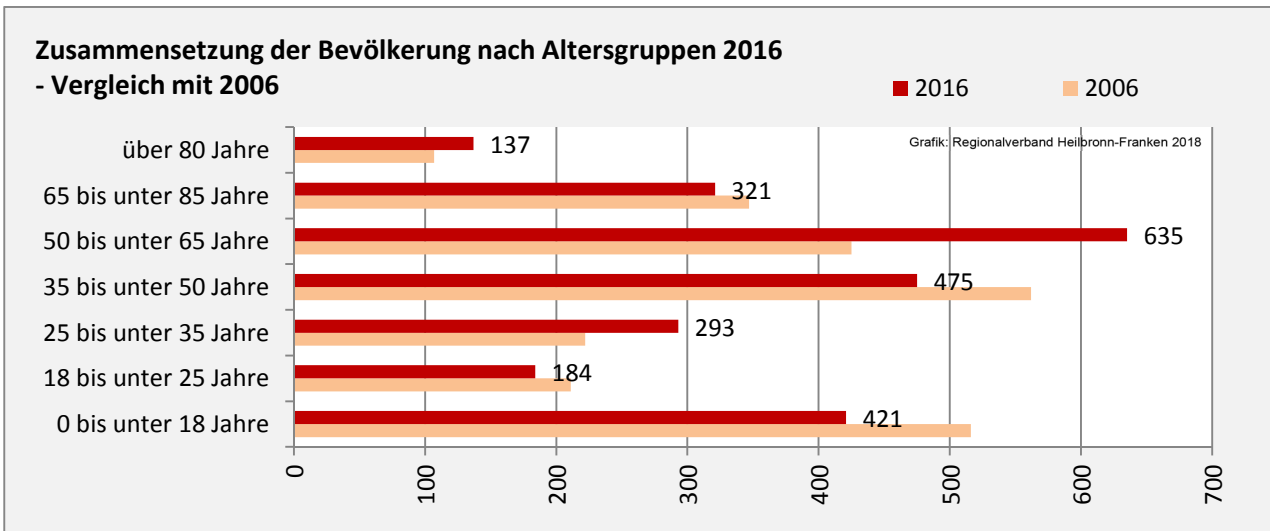

Braunsbach - Bevölkerung

Datengrundlage: Landesamt für Statistik Baden-Württemberg
Abbildungen und Berechnungen: Regionalverband Heilbronn-Franken