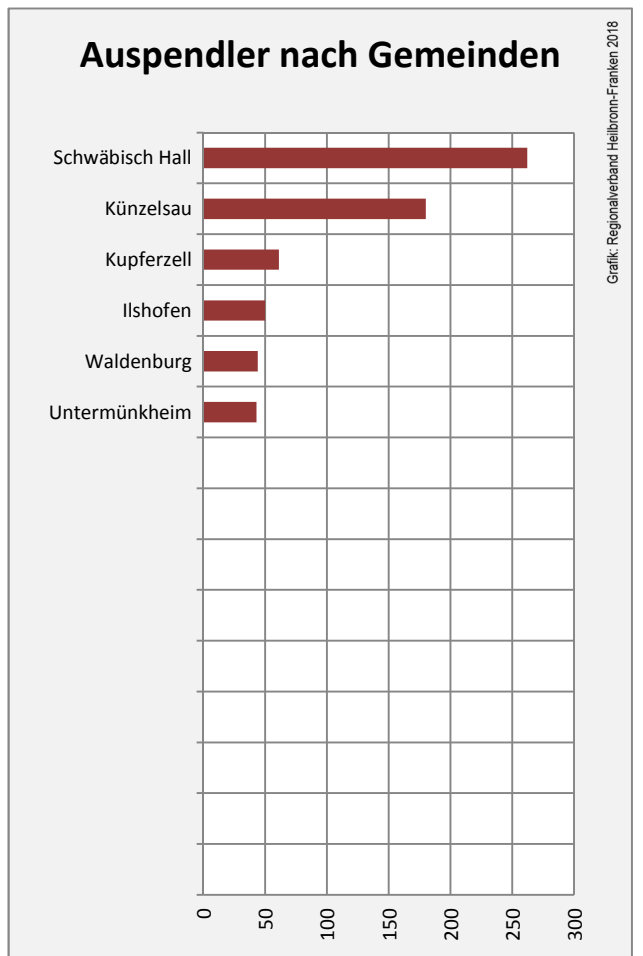

Arbeitslosigkeit in Braunsbach

■ unter 25 Jahren ■ über 55 Jahre

Datengrundlage: Statistik der Bundesagentur für Arbeit

Abbildungen und Berechnungen: Regionalverband Heilbronn-Franken

Braunsbach - Pendlerverflechtungen 2017

Pendlersaldo: -792

Datengrundlage: Statistik der Bundesagentur für Arbeit

Abbildungen: Regionalverband Heilbronn-Franken (keine Berücksichtigung von Werten unter 30)

Braunsbach - Wohnungsbestand und -entwicklung