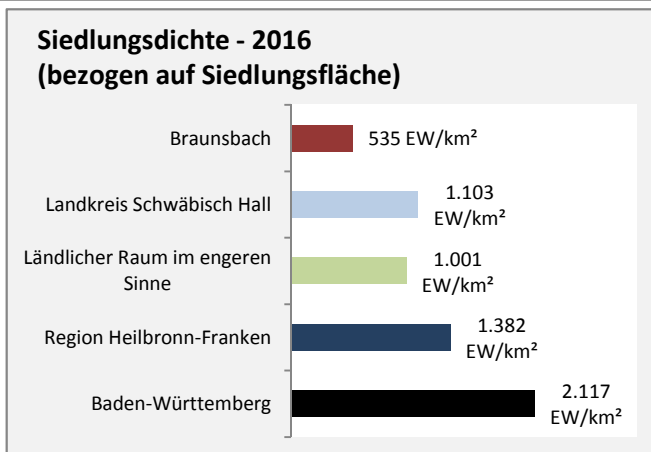

Braunsbach - Flächenentwicklung

Datengrundlage: Landesamt für Statistik Baden-Württemberg

Abbildungen und Berechnungen: Regionalverband Heilbronn-Franken