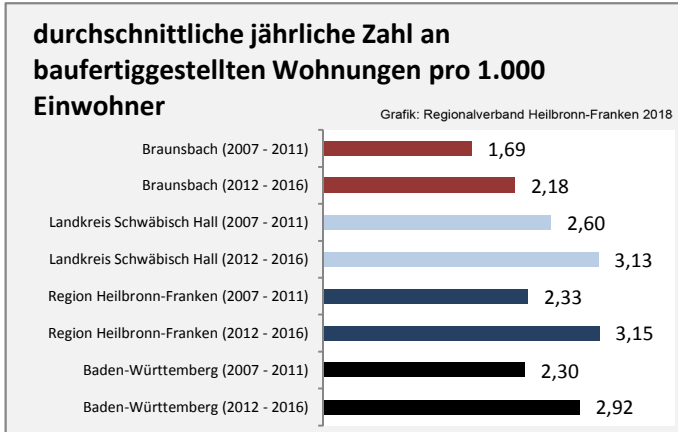

Braunsbach - Wohnungsbestand und -entwicklung

Datengrundlage: Statistisches Landesamt Baden-Württemberg (ab 2011: Zensus 2011)

Abbildungen und Berechnungen: Regionalverband Heilbronn-Franken