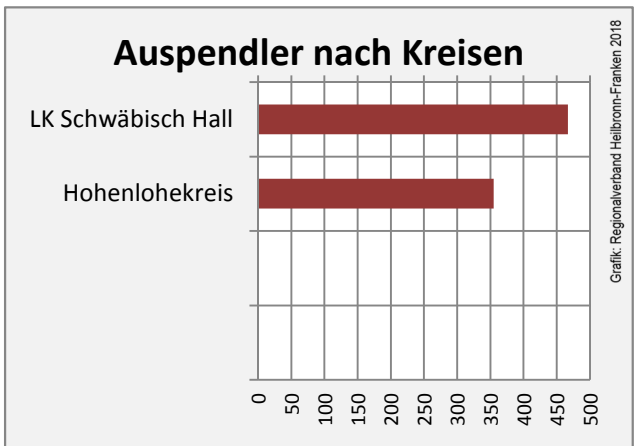

Datengrundlage: Statistik der Bundesagentur für Arbeit

Abbildungen: Regionalverband Heilbronn-Franken (keine Berücksichtigung von Werten unter 30)