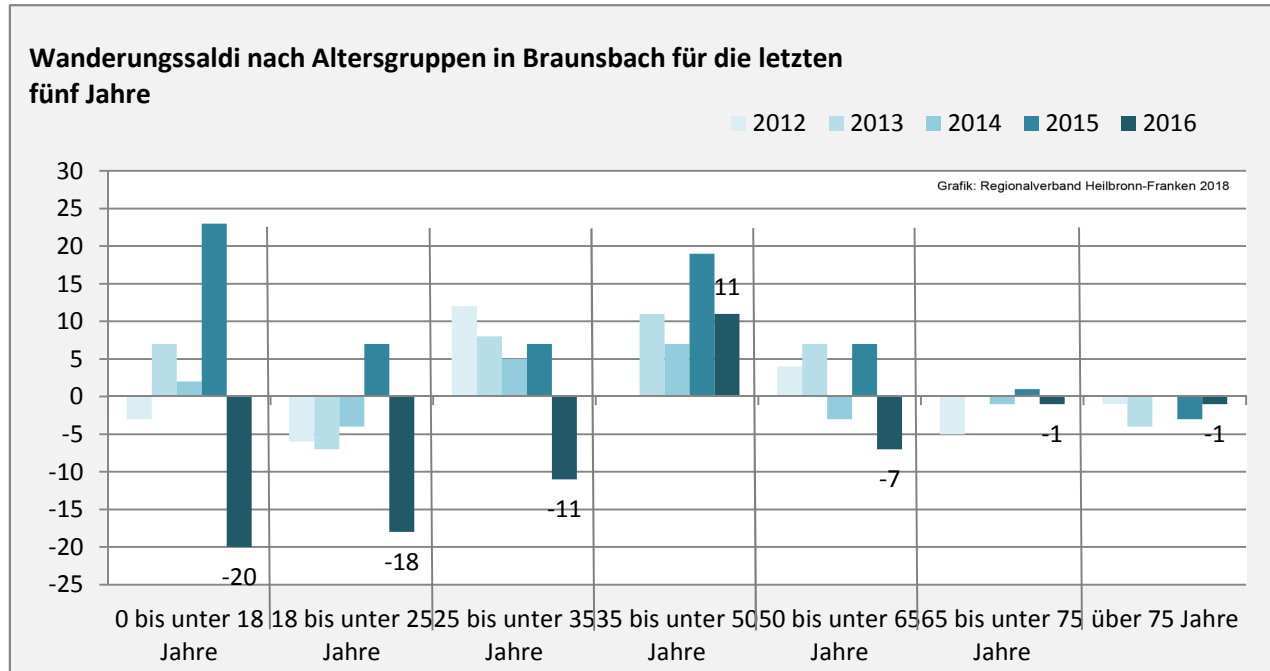

Braunsbach - Bevölkerung

Datengrundlage: Landesamt für Statistik Baden-Württemberg
Abbildungen und Berechnungen: Regionalverband Heilbronn-Franken