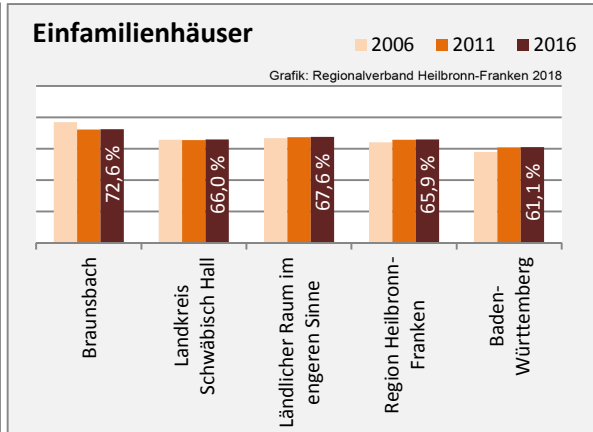

Braunsbach - Wohnungsbestand und -entwicklung

Datengrundlage: Statistisches Landesamt Baden-Württemberg (ab 2011: Zensus 2011)

Abbildungen und Berechnungen: Regionalverband Heilbronn-Franken