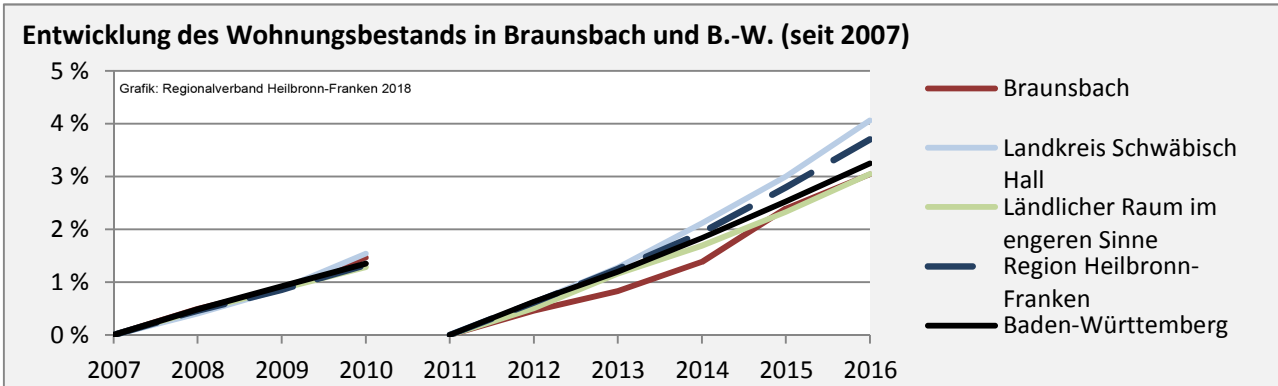

Braunsbach - Wohnungsbestand und -entwicklung

Datengrundlage: Statistisches Landesamt Baden-Württemberg (ab 2011: Zensus 2011)

Abbildungen und Berechnungen: Regionalverband Heilbronn-Franken