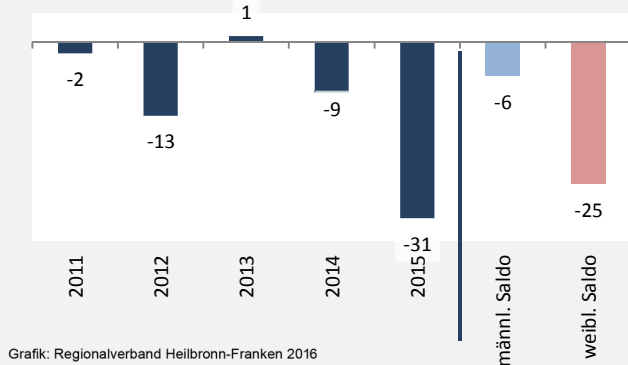

Wanderungssaldi Bühlertann

Grafik: Regionalverband Heilbronn-Franken 2016