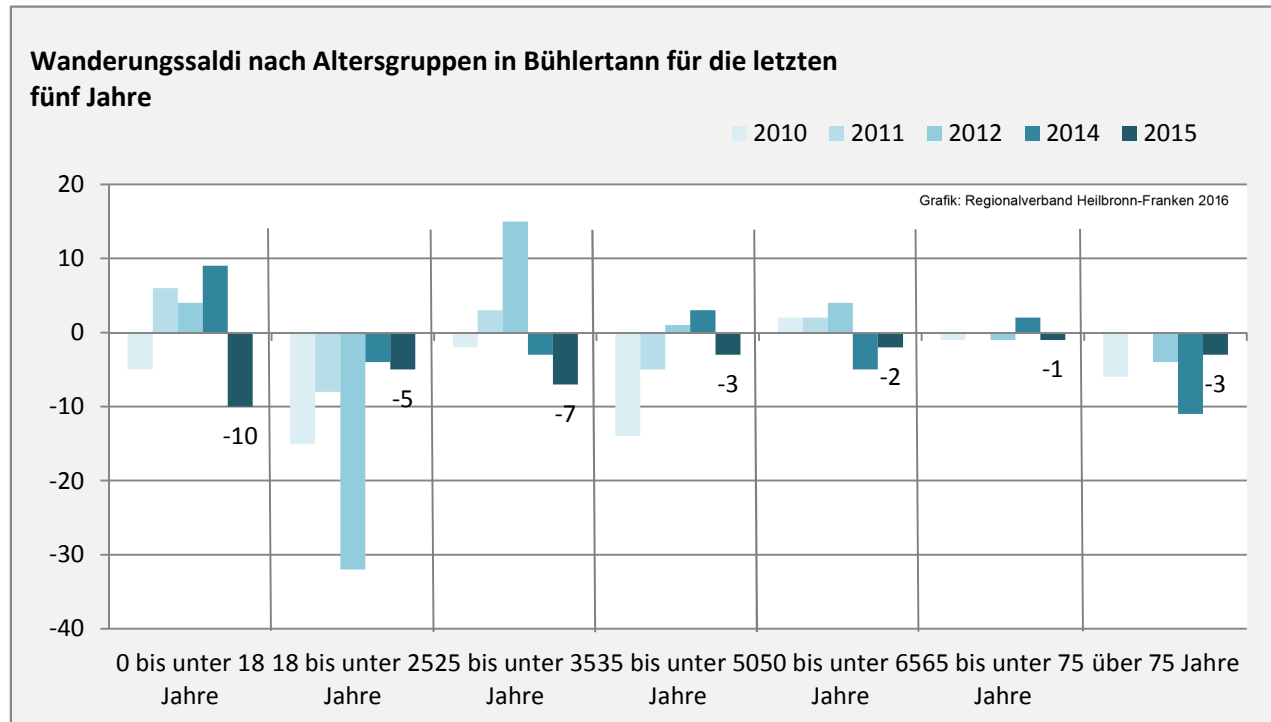

Bühlertann - Bevölkerung