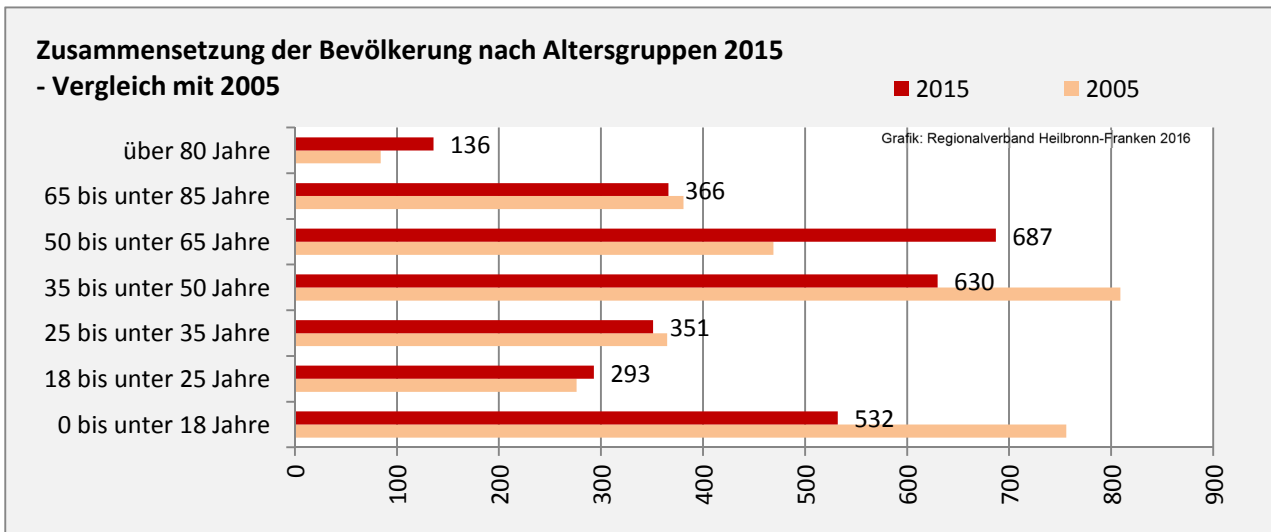

Bühlertann - Bevölkerung