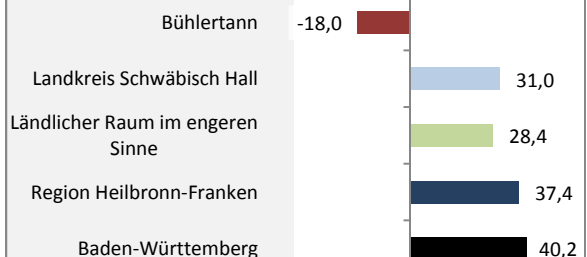

5-Jahres-Wertung (2011 - 2015): Wanderungsgewinne bzw. -verluste pro 1.000 Einwohner

Datengrundlage: Landesamt für Statistik Baden-Württemberg

Abbildungen und Berechnungen: Regionalverband Heilbronn-Franken