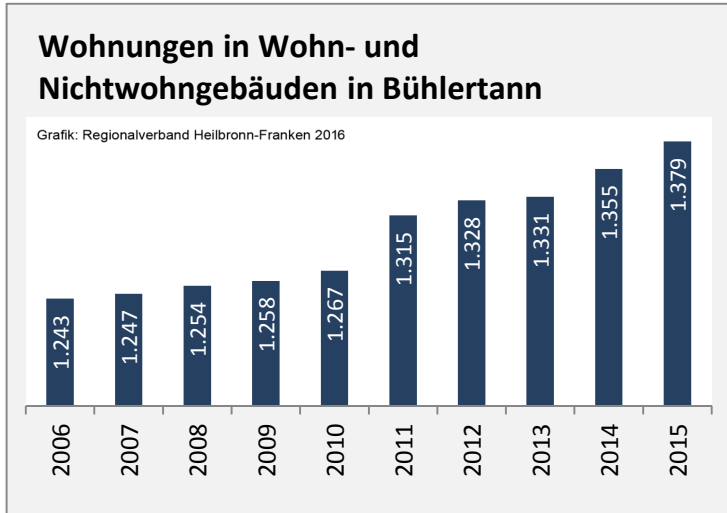

Bühlertann - Wohnungsbestand und -entwicklung

Datengrundlage: Statistisches Landesamt Baden-Württemberg (ab 2011: Zensus 2011)

Abbildungen und Berechnungen: Regionalverband Heilbronn-Franken