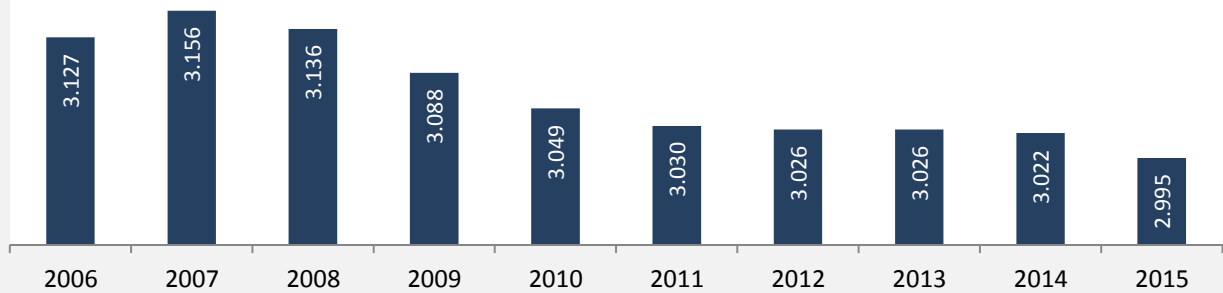

# Bühlertann - Bevölkerung

## Bevölkerungsstand in Bühlertann (2006 bis 2015)

Grafik: Regionalverband Heilbronn-Franken 2016

## 5-Jahres-Wertung (2011 - 2015): natürliche Bevölkerungsentwicklung pro 1.000 Einwohner