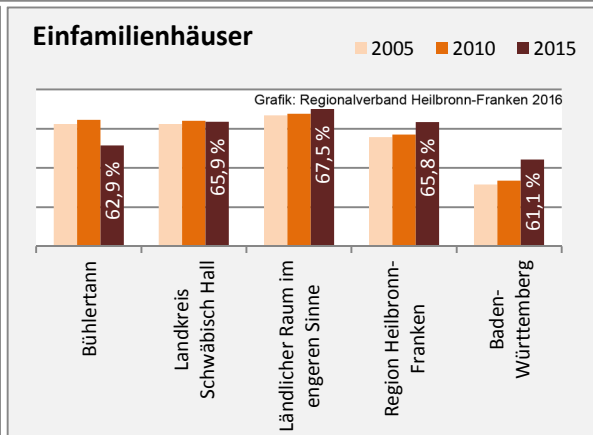

Bühlertann - Wohnungsbestand und -entwicklung

Datengrundlage: Statistisches Landesamt Baden-Württemberg (ab 2011: Zensus 2011)

Abbildungen und Berechnungen: Regionalverband Heilbronn-Franken