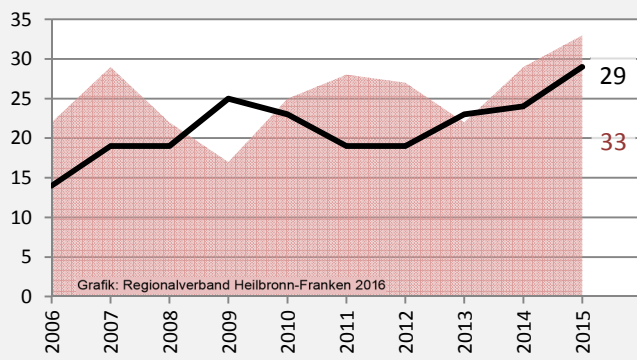

# Bühlertann - Bevölkerung

## Bevölkerungsstand in Bühlertann (2006 bis 2015)

Grafik: Regionalverband Heilbronn-Franken 2016

## Bevölkerungsentwicklung in Bühlertann (seit 2006)

Grafik: Regionalverband Heilbronn-Franken 2016

Geburten und Sterbefälle in Bühlertann

## 5-Jahres-Wertung (2011 - 2015): natürliche Bevölkerungsentwicklung pro 1.000 Einwohner