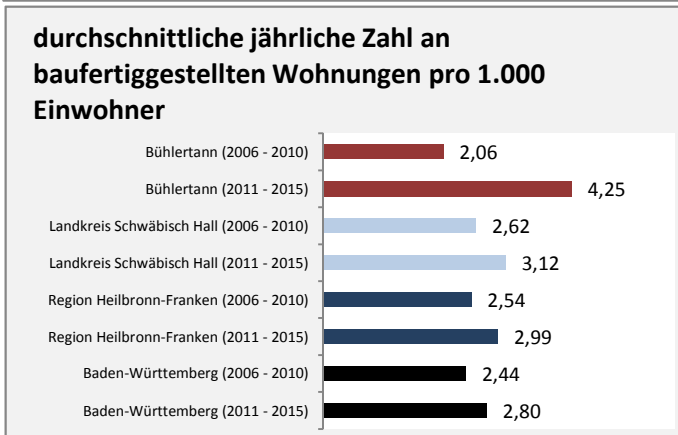

Bühlertann - Wohnungsbestand und -entwicklung

Datengrundlage: Statistisches Landesamt Baden-Württemberg (ab 2011: Zensus 2011)

Abbildungen und Berechnungen: Regionalverband Heilbronn-Franken