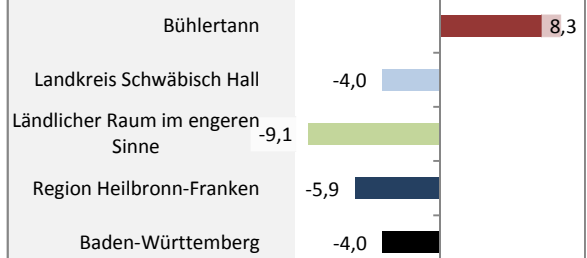

## Bevölkerungsentwicklung in Bühlertann (seit 2006)

Grafik: Regionalverband Heilbronn-Franken 2016

Geburten und Sterbefälle in Bühlertann

## 5-Jahres-Wertung (2011 - 2015): natürliche Bevölkerungsentwicklung pro 1.000 Einwohner