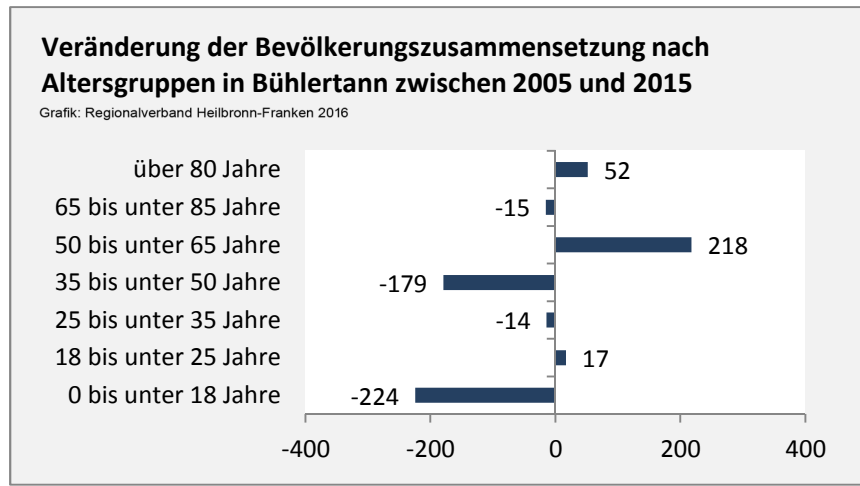

Bühlertann - Bevölkerung