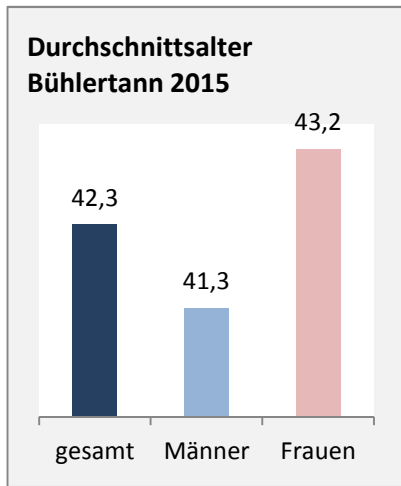

Bühlertann - Bevölkerung