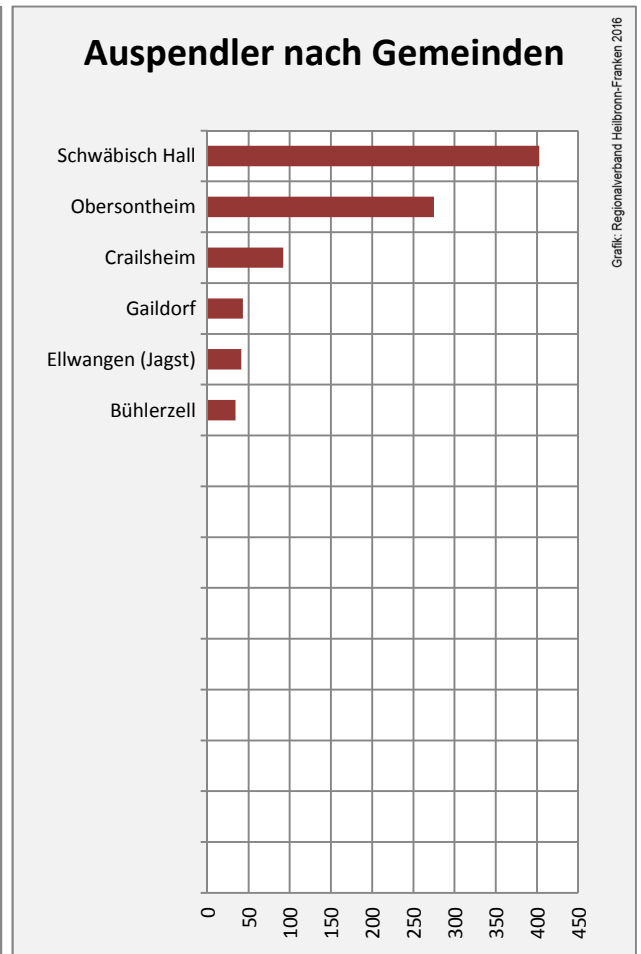

## Arbeitslosigkeit in Bühlertann

## Arbeitslosigkeit in Bühlertann

■ unter 25 Jahre ■ über 55 Jahre

Datengrundlage: Statistik der Bundesagentur für Arbeit

Abbildungen und Berechnungen: Regionalverband Heilbronn-Franken

# Bühlertann - Pendlerverflechtungen 2016

**Pendlersaldo: -922**

Datengrundlage: Statistik der Bundesagentur für Arbeit

Abbildungen: Regionalverband Heilbronn-Franken (keine Berücksichtigung von Werten unter 30)