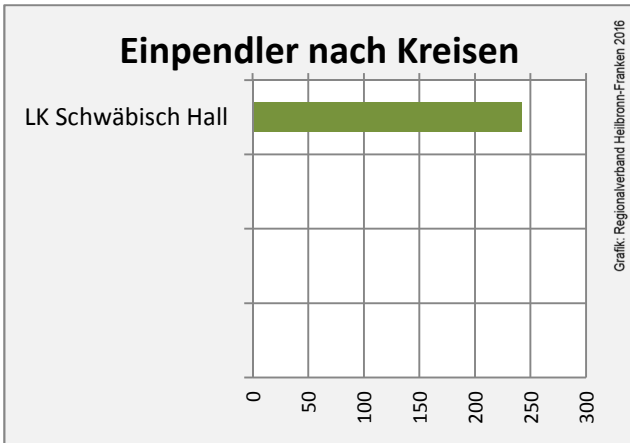

Datengrundlage: Statistik der Bundesagentur für Arbeit

Abbildungen: Regionalverband Heilbronn-Franken (keine Berücksichtigung von Werten unter 30)