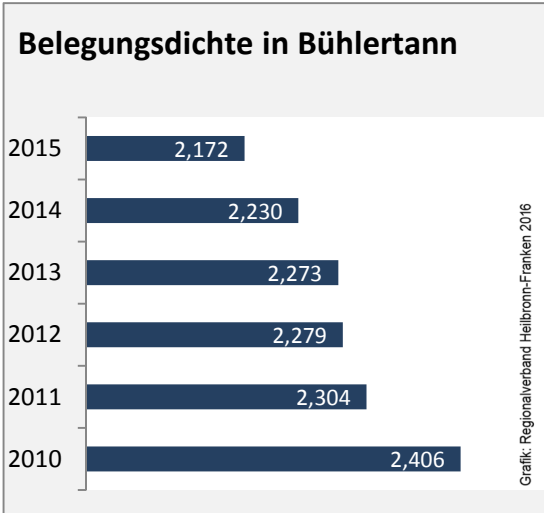

Bühlertann - Wohnungsbestand und -entwicklung

Datengrundlage: Statistisches Landesamt Baden-Württemberg (ab 2011: Zensus 2011)

Abbildungen und Berechnungen: Regionalverband Heilbronn-Franken