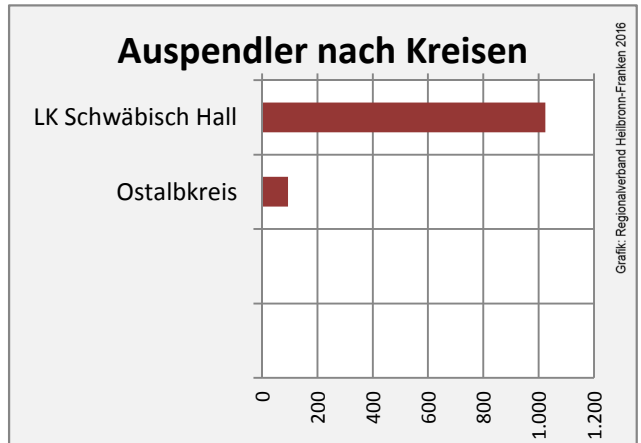

Datengrundlage: Statistik der Bundesagentur für Arbeit

Abbildungen: Regionalverband Heilbronn-Franken (keine Berücksichtigung von Werten unter 30)