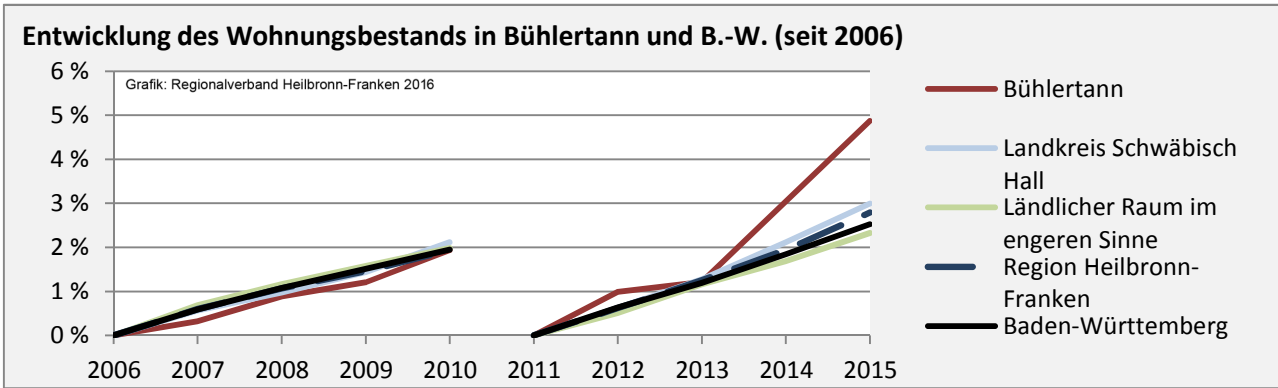

Bühlertann - Wohnungsbestand und -entwicklung

Datengrundlage: Statistisches Landesamt Baden-Württemberg (ab 2011: Zensus 2011)

Abbildungen und Berechnungen: Regionalverband Heilbronn-Franken