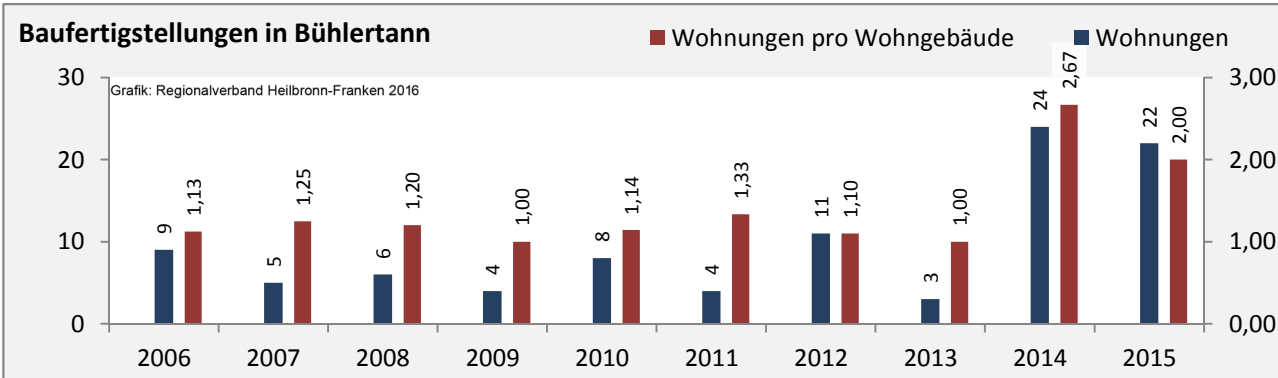

Bühlertann - Wohnungsbestand und -entwicklung

Datengrundlage: Statistisches Landesamt Baden-Württemberg (ab 2011: Zensus 2011)

Abbildungen und Berechnungen: Regionalverband Heilbronn-Franken