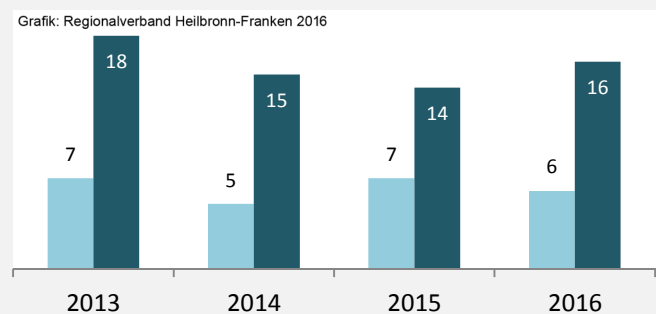

Arbeitslosigkeit in Bühlertann

■ unter 25 Jahre ■ über 55 Jahre

Datengrundlage: Statistik der Bundesagentur für Arbeit

Abbildungen und Berechnungen: Regionalverband Heilbronn-Franken