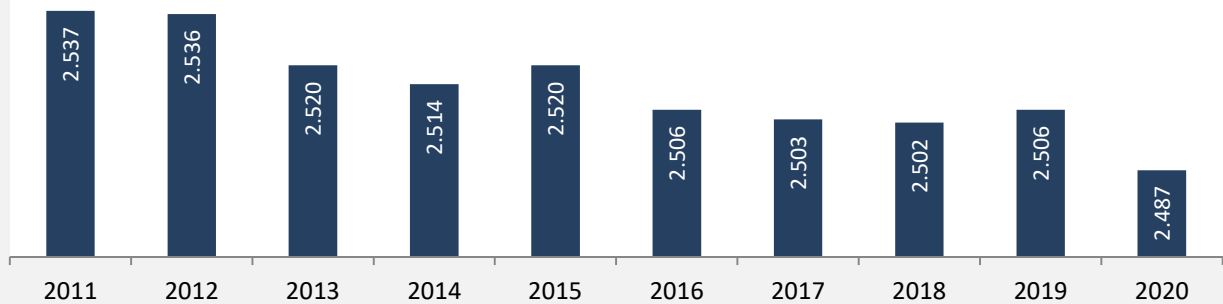

Sulzbach-Laufen - Bevölkerung

Bevölkerungsstand in Sulzbach-Laufen (2011 bis 2020)

Grafik: Regionalverband Heilbronn-Franken 2021

Bevölkerungsentwicklung in Sulzbach-Laufen (seit 2011)

Grafik: Regionalverband Heilbronn-Franken 2021

Geburten und Sterbefälle in Sulzbach-Laufen

5-Jahres-Wertung (2016 - 2020): natürliche Bevölkerungsentwicklung pro 1.000 Einwohner

Wanderungssaldi Sulzbach-Laufen

Grafik: Regionalverband Heilbronn-Franken 2021