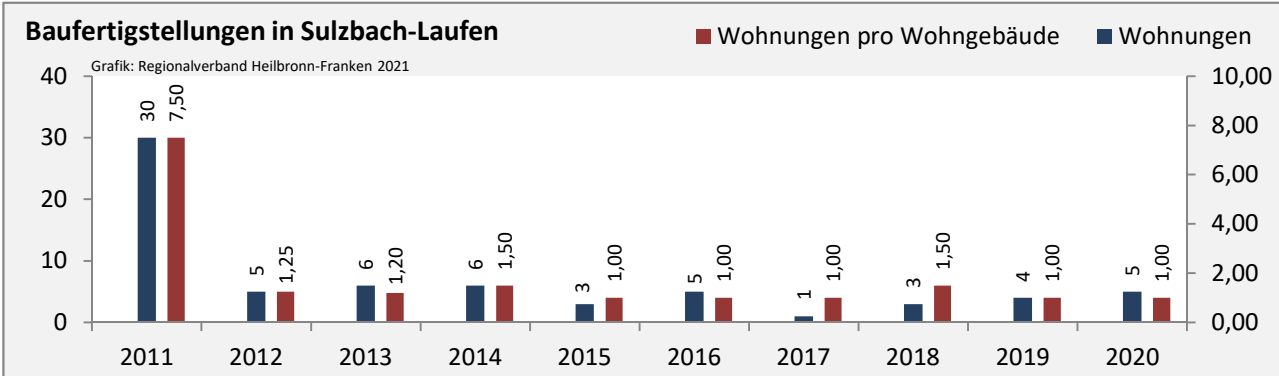

Sulzbach-Laufen - Wohnungsbestand und -entwicklung

Datengrundlage: Statistisches Landesamt Baden-Württemberg (ab 2011: Zensus 2011)

Abbildungen und Berechnungen: Regionalverband Heilbronn-Franken