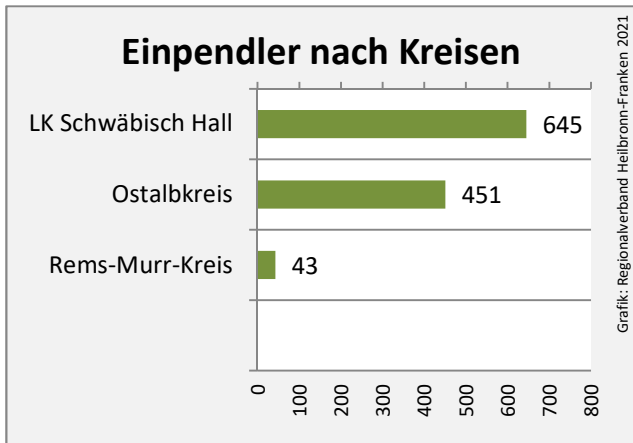

Sulzbach-Laufen - Bevölkerung

Sulzbach-Laufen - Beschäftigung

sozialvers. Beschäftigung (SvB) in Sulzbach-Laufen (2011 bis 2020)

Grafik: Regionalverband Heilbronn-Franken 2021

prozentuale Entwicklung der SvB in Sulzbach-Laufen (seit 2011)

Grafik: Regionalverband Heilbronn-Franken 2021

■ produzierendes Gewerbe ■ Dienstleistungen

Grafik: Regionalverband Heilbronn-Franken 2021

5-Jahres-Wertung (2015 bis 2020):

Beschäftigungsgewinne / -verluste pro 1.000 Beschäftigte

Arbeitslosigkeit in Sulzbach-Laufen

Grafik: Regionalverband Heilbronn-Franken 2021

Arbeitslosigkeit in Sulzbach-Laufen

■ unter 25 Jahre ■ über 55 Jahre

Grafik: Regionalverband Heilbronn-Franken 2021

Datengrundlage: Statistik der Bundesagentur für Arbeit

Abbildungen und Berechnungen: Regionalverband Heilbronn-Franken

Sulzbach-Laufen - Pendlerverflechtungen 2020

Pendlersaldo: 572

Datengrundlage: Statistik der Bundesagentur für Arbeit

Abbildungen: Regionalverband Heilbronn-Franken (keine Berücksichtigung von Werten unter 30)