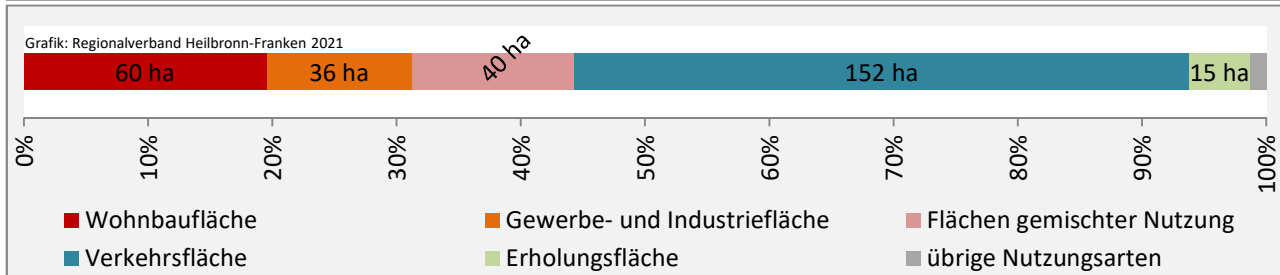

Sulzbach-Laufen - Flächenentwicklung

Datengrundlage: Landesamt für Statistik Baden-Württemberg

Abbildungen und Berechnungen: Regionalverband Heilbronn-Franken