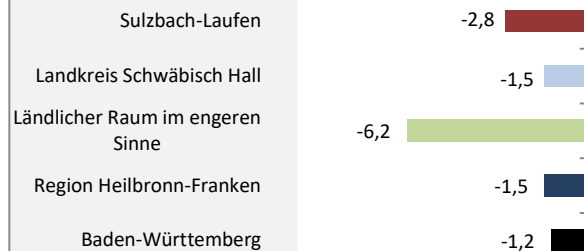

5-Jahres-Wertung (2016 - 2020): natürliche Bevölkerungsentwicklung pro 1.000 Einwohner