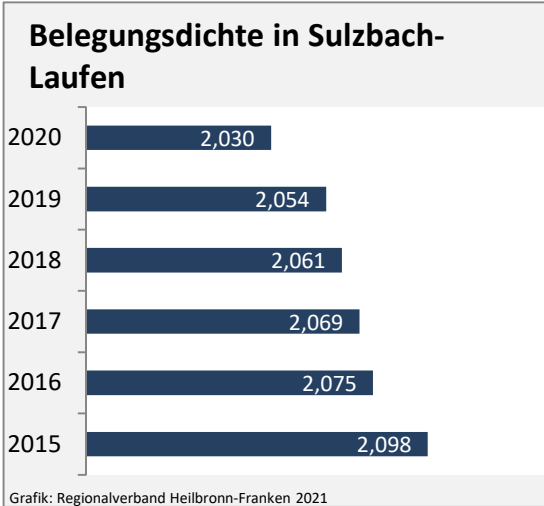

Sulzbach-Laufen - Wohnungsbestand und -entwicklung

Datengrundlage: Statistisches Landesamt Baden-Württemberg (ab 2011: Zensus 2011)

Abbildungen und Berechnungen: Regionalverband Heilbronn-Franken