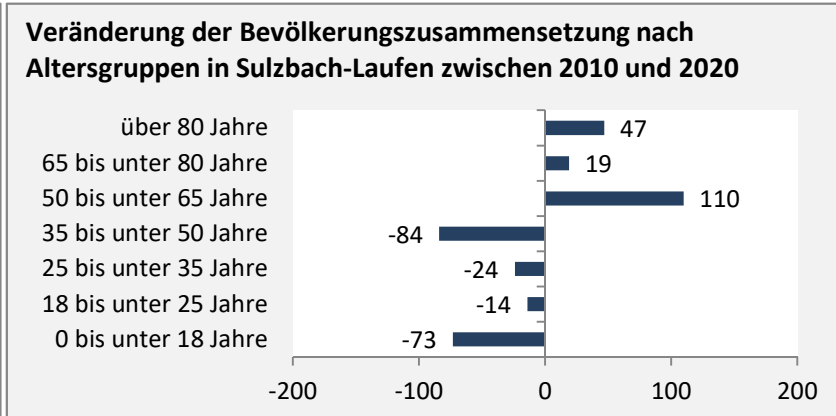

Sulzbach-Laufen - Bevölkerung

Bevölkerungsstand in Sulzbach-Laufen (2011 bis 2020)

Grafik: Regionalverband Heilbronn-Franken 2021

Bevölkerungsentwicklung in Sulzbach-Laufen (seit 2011)

Grafik: Regionalverband Heilbronn-Franken 2021

Geburten und Sterbefälle in Sulzbach-Laufen

5-Jahres-Wertung (2016 - 2020): natürliche Bevölkerungsentwicklung pro 1.000 Einwohner

Wanderungssaldi Sulzbach-Laufen

Grafik: Regionalverband Heilbronn-Franken 2021

Sulzbach-Laufen - Bevölkerung

Sulzbach-Laufen - Beschäftigung

sozialvers. Beschäftigung (SvB) in Sulzbach-Laufen (2011 bis 2020)

Grafik: Regionalverband Heilbronn-Franken 2021

prozentuale Entwicklung der SvB in Sulzbach-Laufen (seit 2011)