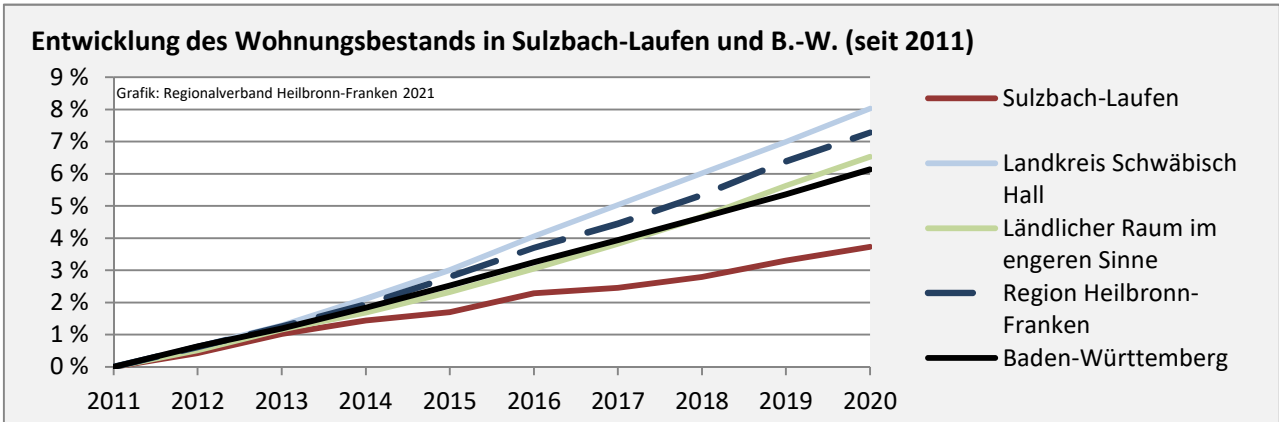

Sulzbach-Laufen - Wohnungsbestand und -entwicklung

Datengrundlage: Statistisches Landesamt Baden-Württemberg (ab 2011: Zensus 2011)

Abbildungen und Berechnungen: Regionalverband Heilbronn-Franken