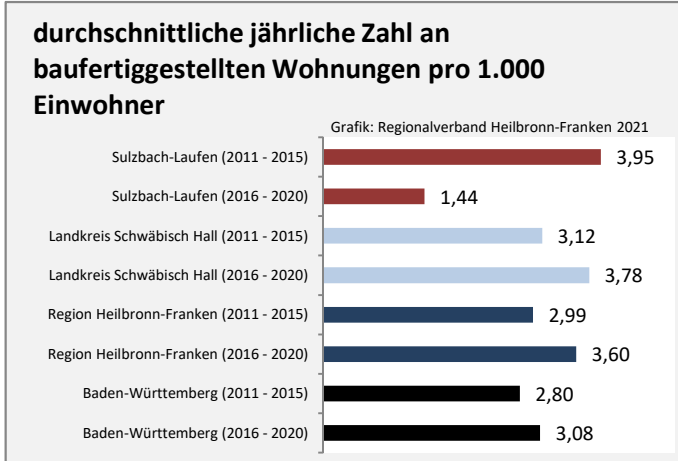

Grafik: Regionalverband Heilbronn-Franken 2021

■ produzierendes Gewerbe ■ Dienstleistungen

Grafik: Regionalverband Heilbronn-Franken 2021

5-Jahres-Wertung (2015 bis 2020):

Beschäftigungsgewinne / -verluste pro 1.000 Beschäftigte

Arbeitslosigkeit in Sulzbach-Laufen

Grafik: Regionalverband Heilbronn-Franken 2021

Arbeitslosigkeit in Sulzbach-Laufen

■ unter 25 Jahre ■ über 55 Jahre

Grafik: Regionalverband Heilbronn-Franken 2021

Datengrundlage: Statistik der Bundesagentur für Arbeit

Abbildungen und Berechnungen: Regionalverband Heilbronn-Franken

Sulzbach-Laufen - Pendlerverflechtungen 2020

Pendlersaldo: 572

Datengrundlage: Statistik der Bundesagentur für Arbeit

Abbildungen: Regionalverband Heilbronn-Franken (keine Berücksichtigung von Werten unter 30)

Sulzbach-Laufen - Wohnungsbestand und -entwicklung

Datengrundlage: Statistisches Landesamt Baden-Württemberg (ab 2011: Zensus 2011)

Abbildungen und Berechnungen: Regionalverband Heilbronn-Franken

Sulzbach-Laufen - Flächenentwicklung