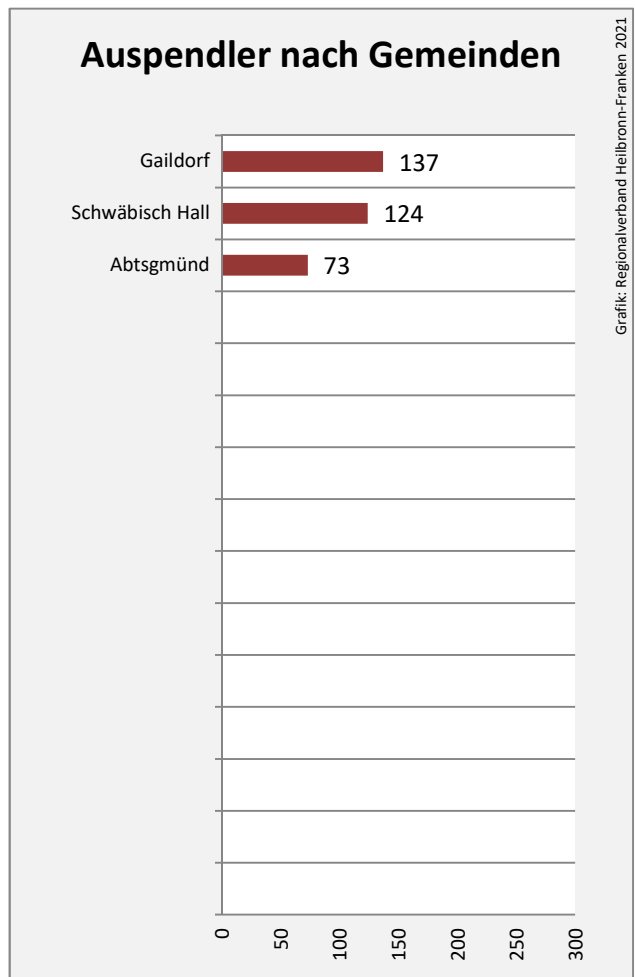

Sulzbach-Laufen - Bevölkerung

Sulzbach-Laufen - Beschäftigung

sozialvers. Beschäftigung (SvB) in Sulzbach-Laufen (2011 bis 2020)

Grafik: Regionalverband Heilbronn-Franken 2021

prozentuale Entwicklung der SvB in Sulzbach-Laufen (seit 2011)

Arbeitslosigkeit in Sulzbach-Laufen

Grafik: Regionalverband Heilbronn-Franken 2021

Arbeitslosigkeit in Sulzbach-Laufen

■ unter 25 Jahre ■ über 55 Jahre

Grafik: Regionalverband Heilbronn-Franken 2021

Datengrundlage: Statistik der Bundesagentur für Arbeit

Abbildungen und Berechnungen: Regionalverband Heilbronn-Franken

Sulzbach-Laufen - Pendlerverflechtungen 2020

Pendlersaldo: 572

Datengrundlage: Statistik der Bundesagentur für Arbeit

Abbildungen: Regionalverband Heilbronn-Franken (keine Berücksichtigung von Werten unter 30)