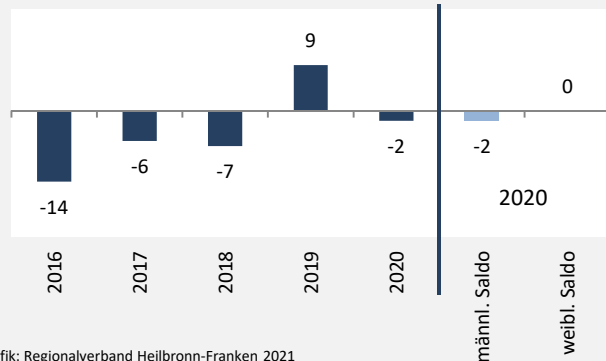

Sulzbach-Laufen - Bevölkerung

Bevölkerungsstand in Sulzbach-Laufen (2011 bis 2020)

Grafik: Regionalverband Heilbronn-Franken 2021

Bevölkerungsentwicklung in Sulzbach-Laufen (seit 2011)

Grafik: Regionalverband Heilbronn-Franken 2021

Geburten und Sterbefälle in Sulzbach-Laufen

5-Jahres-Wertung (2016 - 2020): natürliche Bevölkerungsentwicklung pro 1.000 Einwohner

Wanderungssaldi Sulzbach-Laufen

Grafik: Regionalverband Heilbronn-Franken 2021