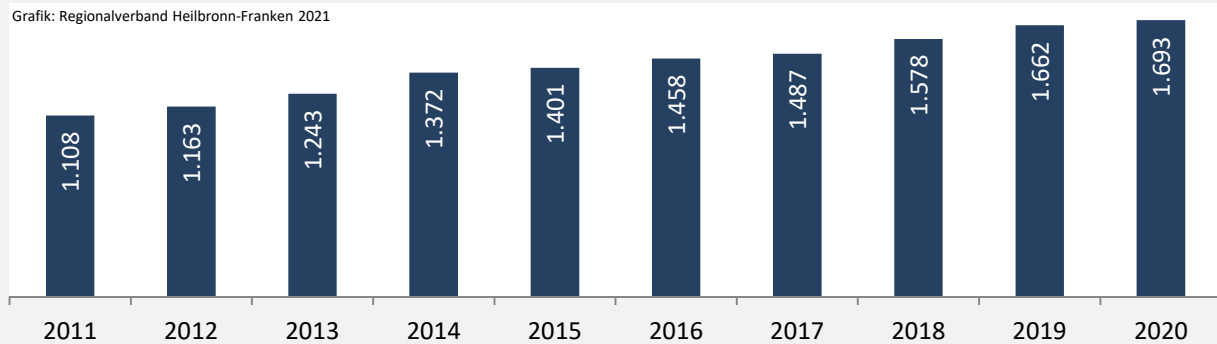

Geburten und Sterbefälle in Sulzbach-Laufen

5-Jahres-Wertung (2016 - 2020): natürliche Bevölkerungsentwicklung pro 1.000 Einwohner

Wanderungssaldi Sulzbach-Laufen

Grafik: Regionalverband Heilbronn-Franken 2021

5-Jahres-Wertung (2016 - 2020): Wanderungsgewinne bzw. -verluste pro 1.000 Einwohner

Datengrundlage: Landesamt für Statistik Baden-Württemberg

Abbildungen und Berechnungen: Regionalverband Heilbronn-Franken

Sulzbach-Laufen - Bevölkerung

Sulzbach-Laufen - Beschäftigung

sozialvers. Beschäftigung (SvB) in Sulzbach-Laufen (2011 bis 2020)

Grafik: Regionalverband Heilbronn-Franken 2021

prozentuale Entwicklung der SvB in Sulzbach-Laufen (seit 2011)