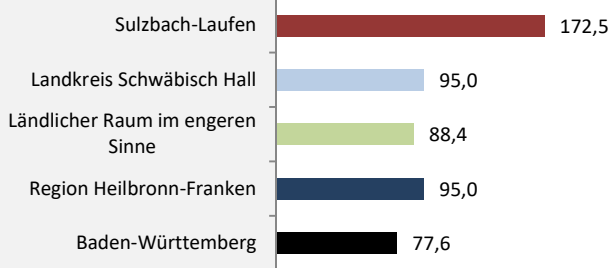

Sulzbach-Laufen - Bevölkerung

Sulzbach-Laufen - Beschäftigung

sozialvers. Beschäftigung (SvB) in Sulzbach-Laufen (2011 bis 2020)

Grafik: Regionalverband Heilbronn-Franken 2021

prozentuale Entwicklung der SvB in Sulzbach-Laufen (seit 2011)

Grafik: Regionalverband Heilbronn-Franken 2021

■ produzierendes Gewerbe ■ Dienstleistungen

Grafik: Regionalverband Heilbronn-Franken 2021

5-Jahres-Wertung (2015 bis 2020):

Beschäftigungsgewinne / -verluste pro 1.000 Beschäftigte

Arbeitslosigkeit in Sulzbach-Laufen

Grafik: Regionalverband Heilbronn-Franken 2021

Arbeitslosigkeit in Sulzbach-Laufen

■ unter 25 Jahre ■ über 55 Jahre

Grafik: Regionalverband Heilbronn-Franken 2021

Datengrundlage: Statistik der Bundesagentur für Arbeit