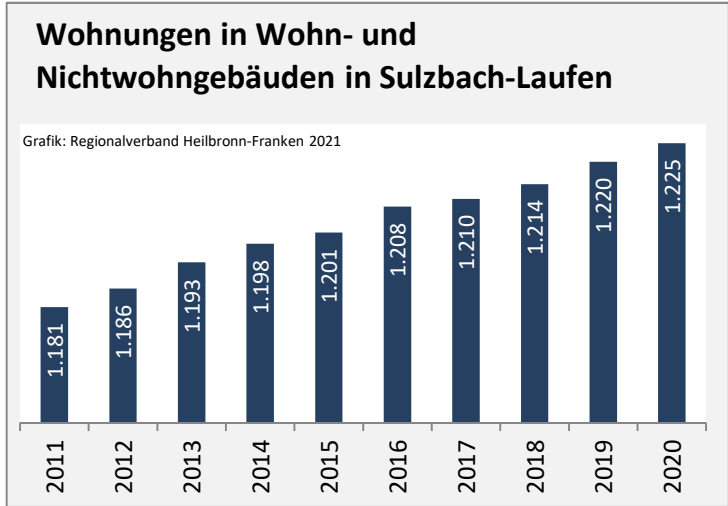

Sulzbach-Laufen - Wohnungsbestand und -entwicklung

Datengrundlage: Statistisches Landesamt Baden-Württemberg (ab 2011: Zensus 2011)

Abbildungen und Berechnungen: Regionalverband Heilbronn-Franken