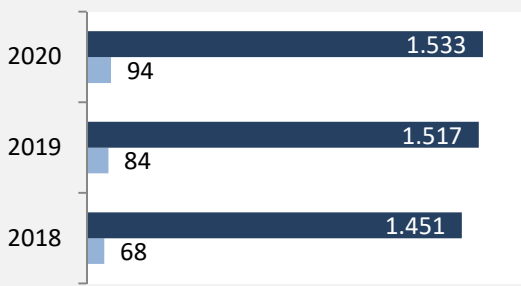

Sulzbach-Laufen - Bevölkerung

Sulzbach-Laufen - Beschäftigung

sozialvers. Beschäftigung (SvB) in Sulzbach-Laufen (2011 bis 2020)

Grafik: Regionalverband Heilbronn-Franken 2021

prozentuale Entwicklung der SvB in Sulzbach-Laufen (seit 2011)

Grafik: Regionalverband Heilbronn-Franken 2021

■ produzierendes Gewerbe ■ Dienstleistungen

Grafik: Regionalverband Heilbronn-Franken 2021

5-Jahres-Wertung (2015 bis 2020):

Beschäftigungsgewinne / -verluste pro 1.000 Beschäftigte

Arbeitslosigkeit in Sulzbach-Laufen

Grafik: Regionalverband Heilbronn-Franken 2021

Arbeitslosigkeit in Sulzbach-Laufen

■ unter 25 Jahre ■ über 55 Jahre

Grafik: Regionalverband Heilbronn-Franken 2021

Datengrundlage: Statistik der Bundesagentur für Arbeit