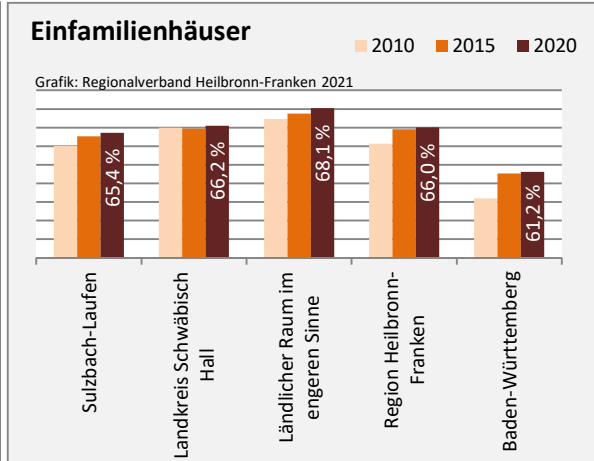

Arbeitslosigkeit in Sulzbach-Laufen

Grafik: Regionalverband Heilbronn-Franken 2021

Arbeitslosigkeit in Sulzbach-Laufen

■ unter 25 Jahre ■ über 55 Jahre

Grafik: Regionalverband Heilbronn-Franken 2021

Datengrundlage: Statistik der Bundesagentur für Arbeit

Abbildungen und Berechnungen: Regionalverband Heilbronn-Franken

Sulzbach-Laufen - Pendlerverflechtungen 2020

Pendlersaldo: 572

Datengrundlage: Statistik der Bundesagentur für Arbeit

Abbildungen: Regionalverband Heilbronn-Franken (keine Berücksichtigung von Werten unter 30)

Sulzbach-Laufen - Wohnungsbestand und -entwicklung

Datengrundlage: Statistisches Landesamt Baden-Württemberg (ab 2011: Zensus 2011)

Abbildungen und Berechnungen: Regionalverband Heilbronn-Franken

Sulzbach-Laufen - Flächenentwicklung