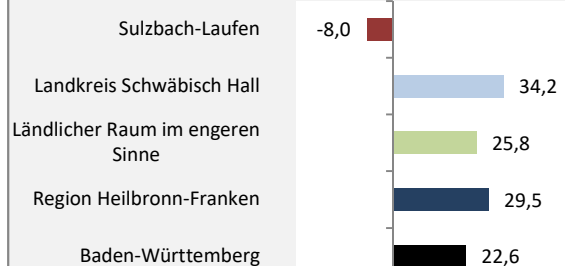

5-Jahres-Wertung (2016 - 2020): Wanderungsgewinne bzw. -verluste pro 1.000 Einwohner

Datengrundlage: Landesamt für Statistik Baden-Württemberg

Abbildungen und Berechnungen: Regionalverband Heilbronn-Franken