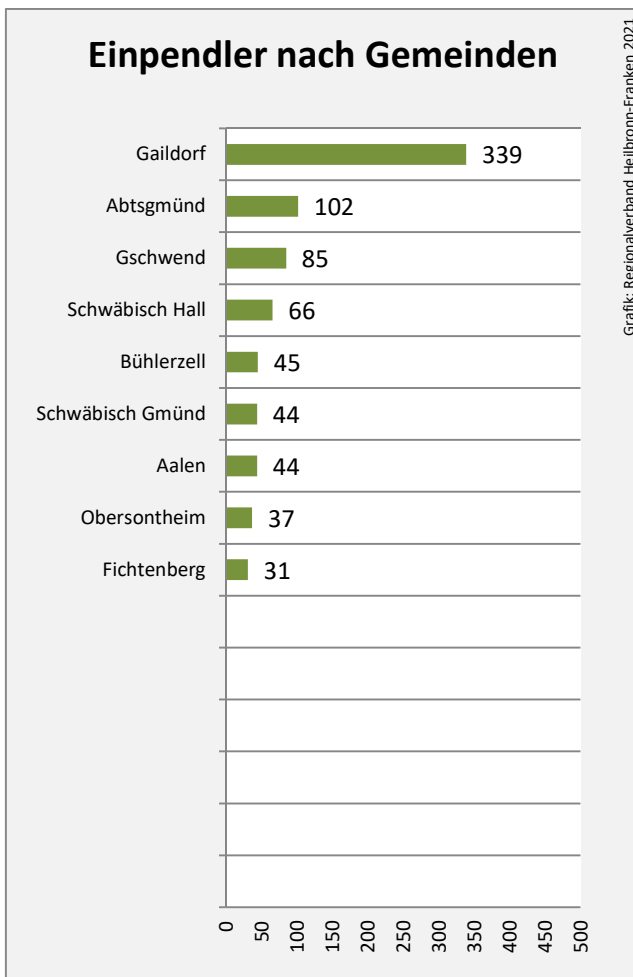

Sulzbach-Laufen - Bevölkerung

Sulzbach-Laufen - Beschäftigung

sozialvers. Beschäftigung (SvB) in Sulzbach-Laufen (2011 bis 2020)

Grafik: Regionalverband Heilbronn-Franken 2021

prozentuale Entwicklung der SvB in Sulzbach-Laufen (seit 2011)

Grafik: Regionalverband Heilbronn-Franken 2021

■ produzierendes Gewerbe ■ Dienstleistungen

Grafik: Regionalverband Heilbronn-Franken 2021

5-Jahres-Wertung (2015 bis 2020):

Beschäftigungsgewinne / -verluste pro 1.000 Beschäftigte

Arbeitslosigkeit in Sulzbach-Laufen

Grafik: Regionalverband Heilbronn-Franken 2021

Arbeitslosigkeit in Sulzbach-Laufen

■ unter 25 Jahre ■ über 55 Jahre

Grafik: Regionalverband Heilbronn-Franken 2021

Datengrundlage: Statistik der Bundesagentur für Arbeit

Abbildungen und Berechnungen: Regionalverband Heilbronn-Franken

Sulzbach-Laufen - Pendlerverflechtungen 2020

Pendlersaldo: 572

Datengrundlage: Statistik der Bundesagentur für Arbeit

Abbildungen: Regionalverband Heilbronn-Franken (keine Berücksichtigung von Werten unter 30)