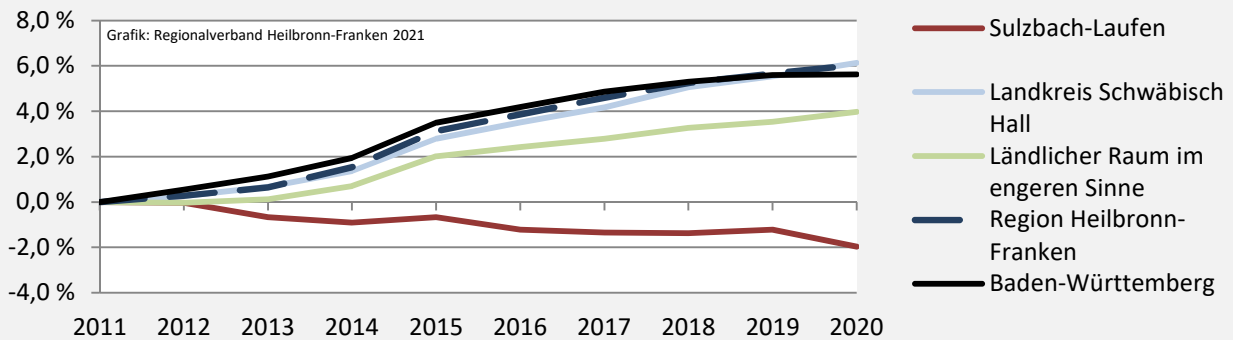

Sulzbach-Laufen - Bevölkerung

Bevölkerungsstand in Sulzbach-Laufen (2011 bis 2020)

Grafik: Regionalverband Heilbronn-Franken 2021

Bevölkerungsentwicklung in Sulzbach-Laufen (seit 2011)

Grafik: Regionalverband Heilbronn-Franken 2021