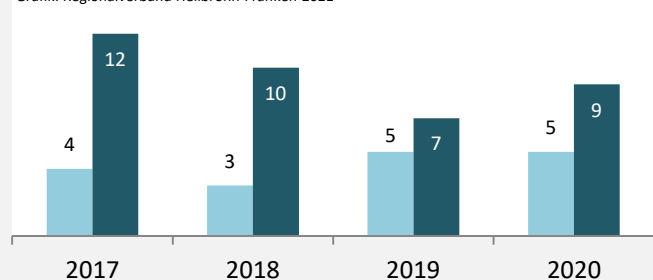

Sulzbach-Laufen - Bevölkerung

Sulzbach-Laufen - Beschäftigung

sozialvers. Beschäftigung (SvB) in Sulzbach-Laufen (2011 bis 2020)

Grafik: Regionalverband Heilbronn-Franken 2021

prozentuale Entwicklung der SvB in Sulzbach-Laufen (seit 2011)

Grafik: Regionalverband Heilbronn-Franken 2021

■ produzierendes Gewerbe ■ Dienstleistungen

Grafik: Regionalverband Heilbronn-Franken 2021

5-Jahres-Wertung (2015 bis 2020):

Beschäftigungsgewinne / -verluste pro 1.000 Beschäftigte

Arbeitslosigkeit in Sulzbach-Laufen

Grafik: Regionalverband Heilbronn-Franken 2021

Arbeitslosigkeit in Sulzbach-Laufen

■ unter 25 Jahre ■ über 55 Jahre

Grafik: Regionalverband Heilbronn-Franken 2021

Datengrundlage: Statistik der Bundesagentur für Arbeit

Abbildungen und Berechnungen: Regionalverband Heilbronn-Franken

Sulzbach-Laufen - Pendlerverflechtungen 2020

Pendlersaldo: 572

Datengrundlage: Statistik der Bundesagentur für Arbeit

Abbildungen: Regionalverband Heilbronn-Franken (keine Berücksichtigung von Werten unter 30)