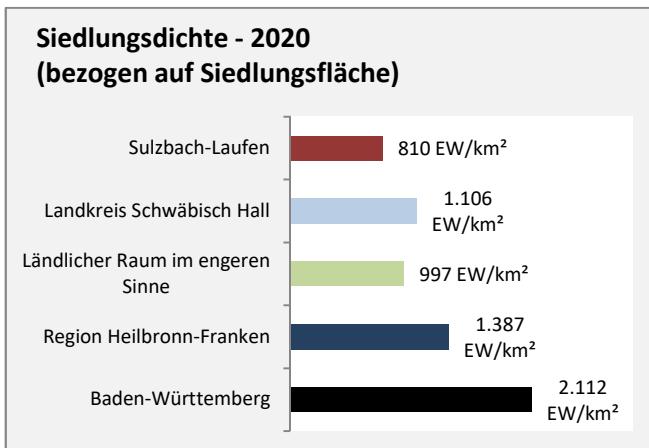

Sulzbach-Laufen - Flächenentwicklung

Datengrundlage: Landesamt für Statistik Baden-Württemberg

Abbildungen und Berechnungen: Regionalverband Heilbronn-Franken