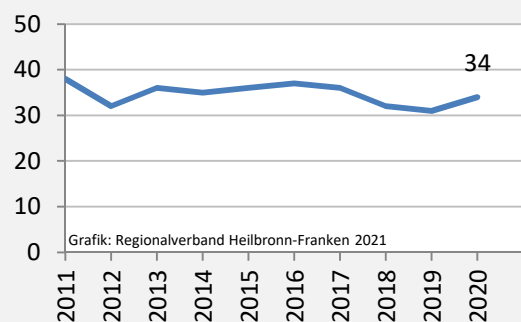

Sulzbach-Laufen - Bevölkerung

Sulzbach-Laufen - Beschäftigung

sozialvers. Beschäftigung (SvB) in Sulzbach-Laufen (2011 bis 2020)

Grafik: Regionalverband Heilbronn-Franken 2021

prozentuale Entwicklung der SvB in Sulzbach-Laufen (seit 2011)

Grafik: Regionalverband Heilbronn-Franken 2021

■ produzierendes Gewerbe ■ Dienstleistungen

Grafik: Regionalverband Heilbronn-Franken 2021

5-Jahres-Wertung (2015 bis 2020):

Beschäftigungsgewinne / -verluste pro 1.000 Beschäftigte

Arbeitslosigkeit in Sulzbach-Laufen

Grafik: Regionalverband Heilbronn-Franken 2021

Arbeitslosigkeit in Sulzbach-Laufen

■ unter 25 Jahre ■ über 55 Jahre

Grafik: Regionalverband Heilbronn-Franken 2021

Datengrundlage: Statistik der Bundesagentur für Arbeit