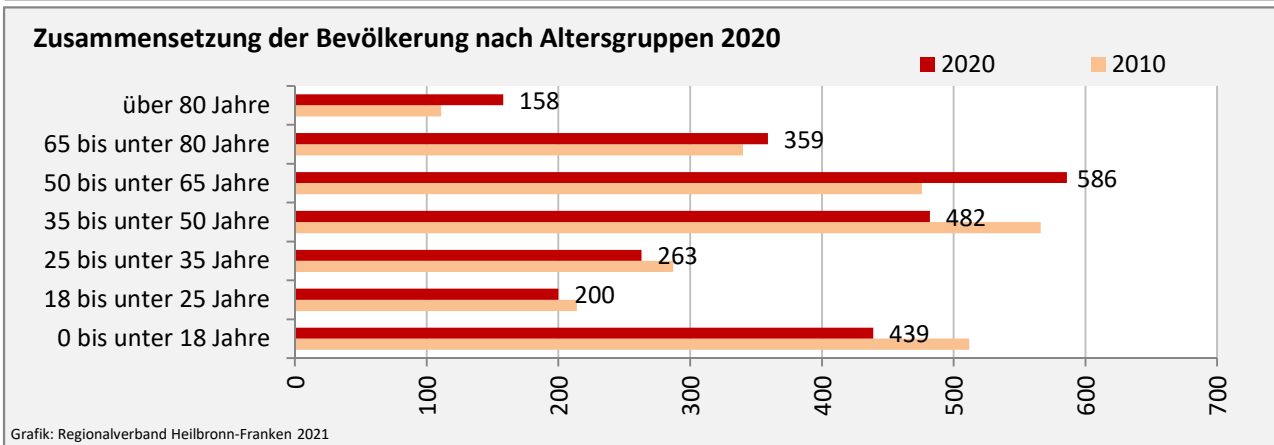

Sulzbach-Laufen - Bevölkerung

Bevölkerungsstand in Sulzbach-Laufen (2011 bis 2020)

Grafik: Regionalverband Heilbronn-Franken 2021

Bevölkerungsentwicklung in Sulzbach-Laufen (seit 2011)

Grafik: Regionalverband Heilbronn-Franken 2021

Geburten und Sterbefälle in Sulzbach-Laufen

5-Jahres-Wertung (2016 - 2020): natürliche Bevölkerungsentwicklung pro 1.000 Einwohner

Wanderungssaldi Sulzbach-Laufen

Grafik: Regionalverband Heilbronn-Franken 2021

Sulzbach-Laufen - Bevölkerung

Sulzbach-Laufen - Beschäftigung

sozialvers. Beschäftigung (SvB) in Sulzbach-Laufen (2011 bis 2020)

Grafik: Regionalverband Heilbronn-Franken 2021

prozentuale Entwicklung der SvB in Sulzbach-Laufen (seit 2011)