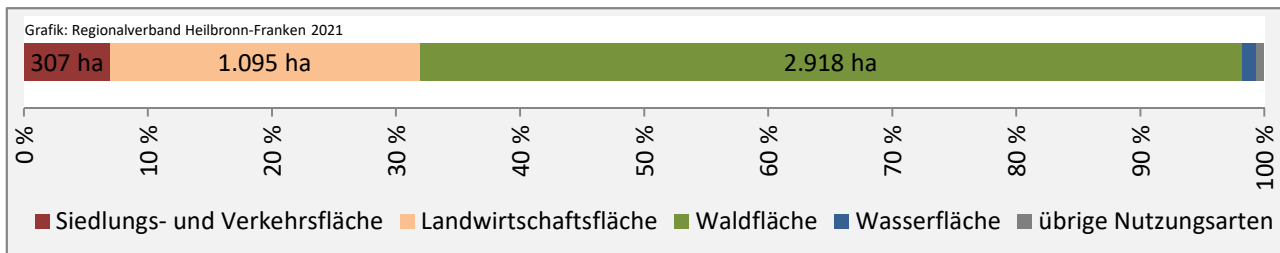

Sulzbach-Laufen - Flächenentwicklung

Datengrundlage: Landesamt für Statistik Baden-Württemberg

Abbildungen und Berechnungen: Regionalverband Heilbronn-Franken