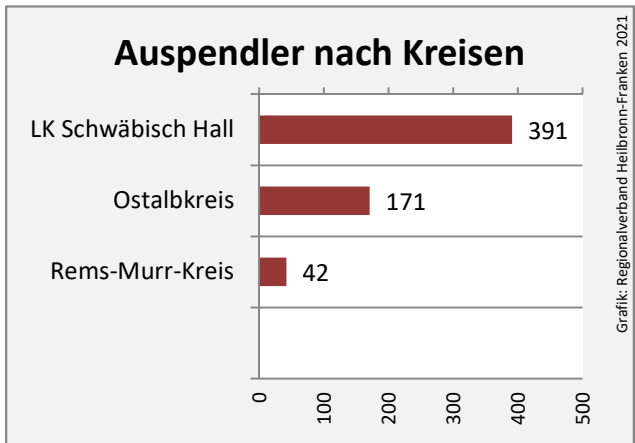

Sulzbach-Laufen - Bevölkerung

Sulzbach-Laufen - Beschäftigung

sozialvers. Beschäftigung (SvB) in Sulzbach-Laufen (2011 bis 2020)

Grafik: Regionalverband Heilbronn-Franken 2021

prozentuale Entwicklung der SvB in Sulzbach-Laufen (seit 2011)

Grafik: Regionalverband Heilbronn-Franken 2021

■ produzierendes Gewerbe ■ Dienstleistungen

Grafik: Regionalverband Heilbronn-Franken 2021

5-Jahres-Wertung (2015 bis 2020):

Beschäftigungsgewinne / -verluste pro 1.000 Beschäftigte

Arbeitslosigkeit in Sulzbach-Laufen

Grafik: Regionalverband Heilbronn-Franken 2021

Arbeitslosigkeit in Sulzbach-Laufen

■ unter 25 Jahre ■ über 55 Jahre

Grafik: Regionalverband Heilbronn-Franken 2021

Datengrundlage: Statistik der Bundesagentur für Arbeit

Abbildungen und Berechnungen: Regionalverband Heilbronn-Franken

Sulzbach-Laufen - Pendlerverflechtungen 2020

Pendlersaldo: 572

Datengrundlage: Statistik der Bundesagentur für Arbeit

Abbildungen: Regionalverband Heilbronn-Franken (keine Berücksichtigung von Werten unter 30)