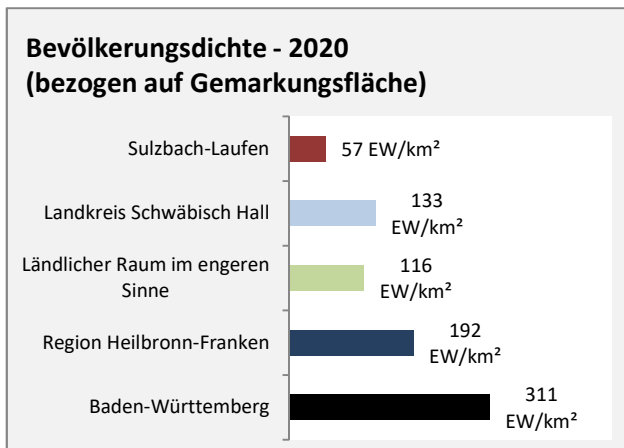

Sulzbach-Laufen - Flächenentwicklung

Datengrundlage: Landesamt für Statistik Baden-Württemberg

Abbildungen und Berechnungen: Regionalverband Heilbronn-Franken