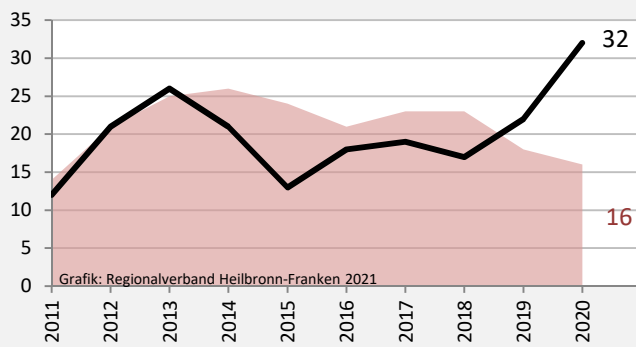

Sulzbach-Laufen - Bevölkerung

Bevölkerungsstand in Sulzbach-Laufen (2011 bis 2020)

Grafik: Regionalverband Heilbronn-Franken 2021

Bevölkerungsentwicklung in Sulzbach-Laufen (seit 2011)

Grafik: Regionalverband Heilbronn-Franken 2021

Geburten und Sterbefälle in Sulzbach-Laufen

5-Jahres-Wertung (2016 - 2020): natürliche Bevölkerungsentwicklung pro 1.000 Einwohner

Wanderungssaldi Sulzbach-Laufen

Grafik: Regionalverband Heilbronn-Franken 2021