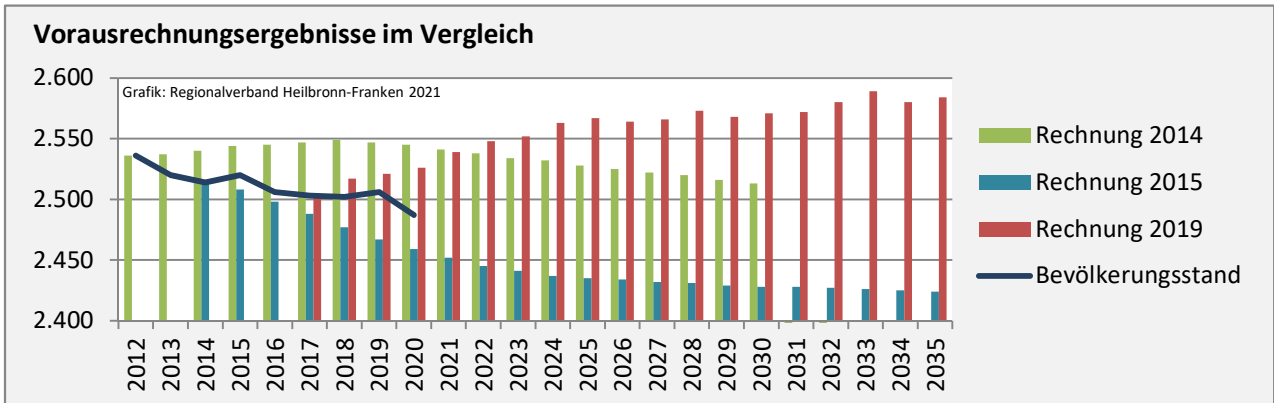

Sulzbach-Laufen - Bevölkerung

Bevölkerungsstand in Sulzbach-Laufen (2011 bis 2020)

Grafik: Regionalverband Heilbronn-Franken 2021

Bevölkerungsentwicklung in Sulzbach-Laufen (seit 2011)

Grafik: Regionalverband Heilbronn-Franken 2021

Geburten und Sterbefälle in Sulzbach-Laufen

5-Jahres-Wertung (2016 - 2020): natürliche Bevölkerungsentwicklung pro 1.000 Einwohner

Wanderungssaldi Sulzbach-Laufen

Grafik: Regionalverband Heilbronn-Franken 2021

Sulzbach-Laufen - Bevölkerung

Sulzbach-Laufen - Beschäftigung

sozialvers. Beschäftigung (SvB) in Sulzbach-Laufen (2011 bis 2020)

Grafik: Regionalverband Heilbronn-Franken 2021

prozentuale Entwicklung der SvB in Sulzbach-Laufen (seit 2011)