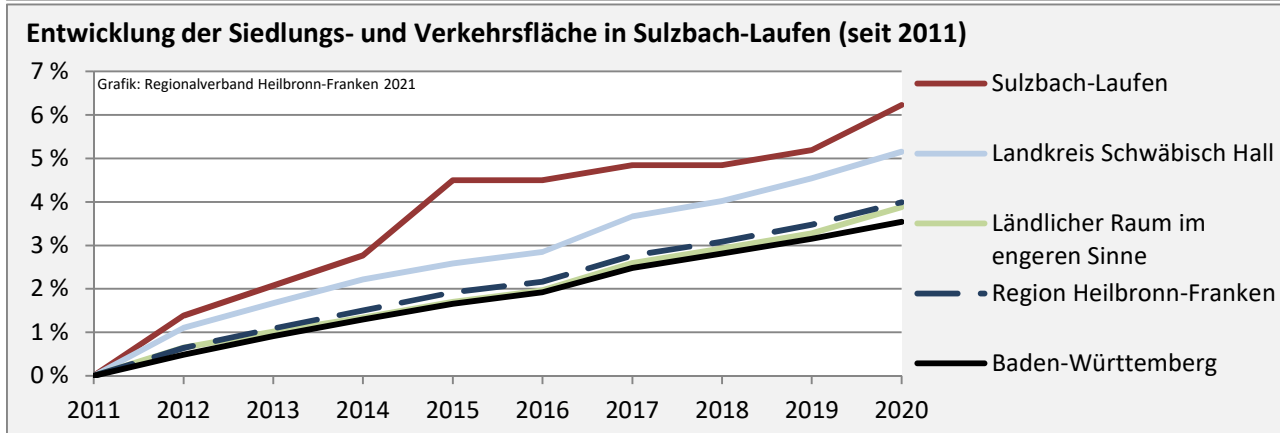

Sulzbach-Laufen - Flächenentwicklung

Datengrundlage: Landesamt für Statistik Baden-Württemberg

Abbildungen und Berechnungen: Regionalverband Heilbronn-Franken