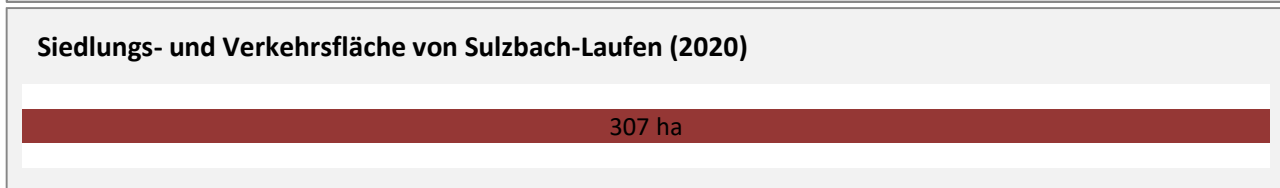

Sulzbach-Laufen - Flächenentwicklung

Datengrundlage: Landesamt für Statistik Baden-Württemberg

Abbildungen und Berechnungen: Regionalverband Heilbronn-Franken