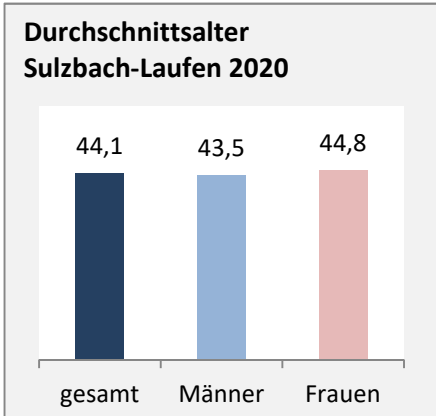

Sulzbach-Laufen - Bevölkerung

Bevölkerungsstand in Sulzbach-Laufen (2011 bis 2020)

Grafik: Regionalverband Heilbronn-Franken 2021

Bevölkerungsentwicklung in Sulzbach-Laufen (seit 2011)

Grafik: Regionalverband Heilbronn-Franken 2021

Geburten und Sterbefälle in Sulzbach-Laufen

5-Jahres-Wertung (2016 - 2020): natürliche Bevölkerungsentwicklung pro 1.000 Einwohner

Wanderungssaldi Sulzbach-Laufen

Grafik: Regionalverband Heilbronn-Franken 2021

5-Jahres-Wertung (2016 - 2020): Wanderungsgewinne bzw. -verluste pro 1.000 Einwohner

Datengrundlage: Landesamt für Statistik Baden-Württemberg

Abbildungen und Berechnungen: Regionalverband Heilbronn-Franken

Sulzbach-Laufen - Bevölkerung

Sulzbach-Laufen - Beschäftigung

sozialvers. Beschäftigung (SvB) in Sulzbach-Laufen (2011 bis 2020)

Grafik: Regionalverband Heilbronn-Franken 2021

prozentuale Entwicklung der SvB in Sulzbach-Laufen (seit 2011)