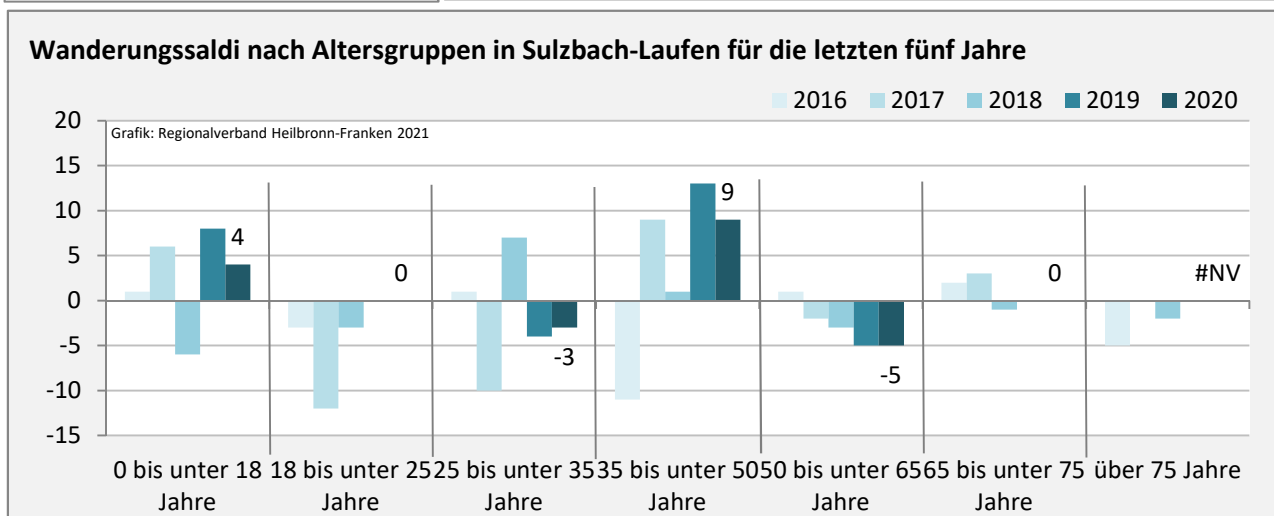

Sulzbach-Laufen - Bevölkerung

Bevölkerungsstand in Sulzbach-Laufen (2011 bis 2020)

Grafik: Regionalverband Heilbronn-Franken 2021

Bevölkerungsentwicklung in Sulzbach-Laufen (seit 2011)

Grafik: Regionalverband Heilbronn-Franken 2021

Geburten und Sterbefälle in Sulzbach-Laufen

5-Jahres-Wertung (2016 - 2020): natürliche Bevölkerungsentwicklung pro 1.000 Einwohner

Wanderungssaldi Sulzbach-Laufen

Grafik: Regionalverband Heilbronn-Franken 2021

5-Jahres-Wertung (2016 - 2020): Wanderungsgewinne bzw. -verluste pro 1.000 Einwohner

Datengrundlage: Landesamt für Statistik Baden-Württemberg

Abbildungen und Berechnungen: Regionalverband Heilbronn-Franken

Sulzbach-Laufen - Bevölkerung

Sulzbach-Laufen - Beschäftigung

sozialvers. Beschäftigung (SvB) in Sulzbach-Laufen (2011 bis 2020)

Grafik: Regionalverband Heilbronn-Franken 2021

prozentuale Entwicklung der SvB in Sulzbach-Laufen (seit 2011)