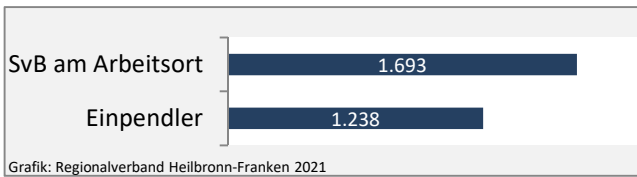

Sulzbach-Laufen - Pendlerverflechtungen 2020

Pendlersaldo: 572