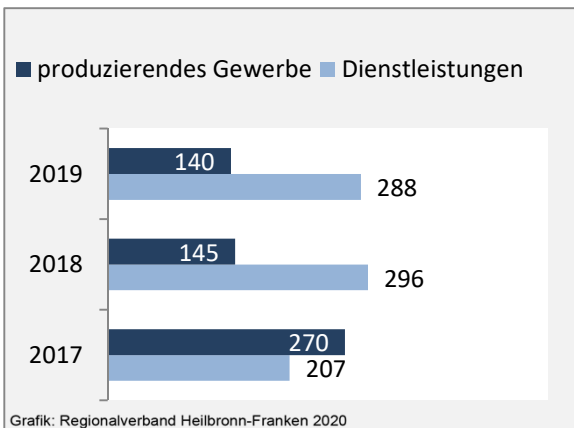

2010 2011 2012 2013 2014 2015 2016 2017 2018 2019

Geburten und Sterbefälle in Zaberfeld

5-Jahres-Wertung (2015 - 2019): natürliche Bevölkerungsentwicklung pro 1.000 Einwohner

Grafik: Regionalverband Heilbronn-Franken 2020

Wanderungssaldi Zaberfeld

Grafik: Regionalverband Heilbronn-Franken 2020

5-Jahres-Wertung (2015 - 2019): Wanderungsgewinne bzw. -verluste pro 1.000 Einwohner

Datengrundlage: Landesamt für Statistik Baden-Württemberg

Abbildungen und Berechnungen: Regionalverband Heilbronn-Franken

Zaberfeld - Bevölkerung

Zaberfeld - Beschäftigung

Datengrundlage: Statistik der Bundesagentur für Arbeit

Abbildungen und Berechnungen: Regionalverband Heilbronn-Franken