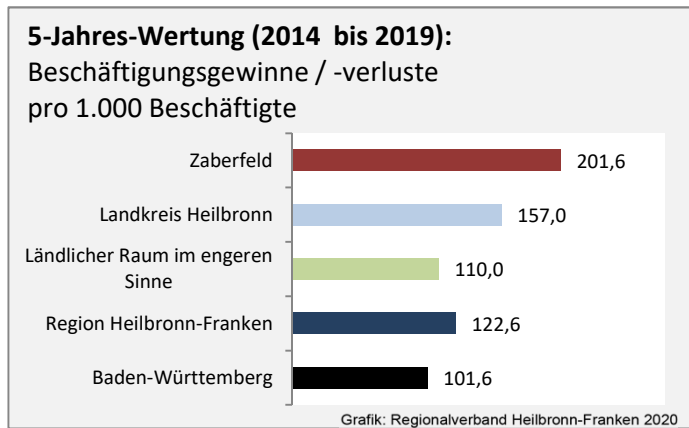

2010 2011 2012 2013 2014 2015 2016 2017 2018 2019

Geburten und Sterbefälle in Zaberfeld

5-Jahres-Wertung (2015 - 2019): natürliche Bevölkerungsentwicklung pro 1.000 Einwohner

Grafik: Regionalverband Heilbronn-Franken 2020

Wanderungssaldi Zaberfeld

Grafik: Regionalverband Heilbronn-Franken 2020

5-Jahres-Wertung (2015 - 2019): Wanderungsgewinne bzw. -verluste pro 1.000 Einwohner

Datengrundlage: Landesamt für Statistik Baden-Württemberg

Abbildungen und Berechnungen: Regionalverband Heilbronn-Franken

Zaberfeld - Bevölkerung

Zaberfeld - Beschäftigung

Datengrundlage: Statistik der Bundesagentur für Arbeit

Abbildungen und Berechnungen: Regionalverband Heilbronn-Franken