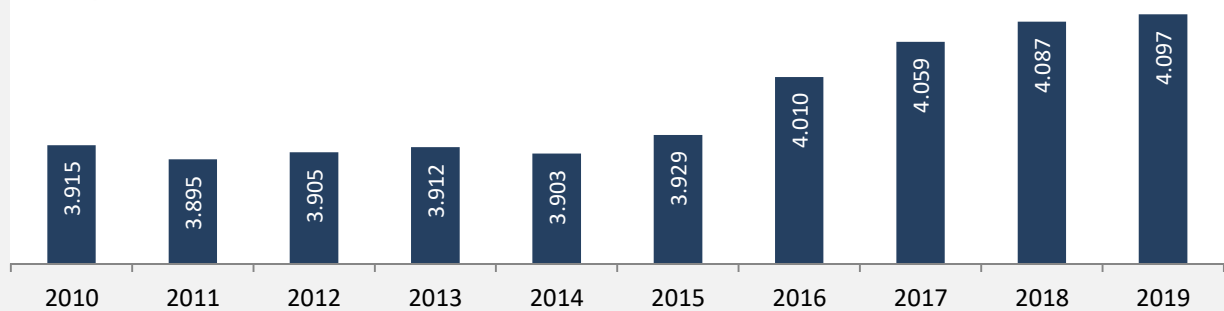

Zaberfeld - Bevölkerung

Bevölkerungsstand in Zaberfeld (2010 bis 2019)

Grafik: Regionalverband Heilbronn-Franken 2020

Bevölkerungsentwicklung in Zaberfeld (seit 2010)

Grafik: Regionalverband Heilbronn-Franken 2020

2010 2011 2012 2013 2014 2015 2016 2017 2018 2019

Geburten und Sterbefälle in Zaberfeld

5-Jahres-Wertung (2015 - 2019): natürliche Bevölkerungsentwicklung pro 1.000 Einwohner

Grafik: Regionalverband Heilbronn-Franken 2020