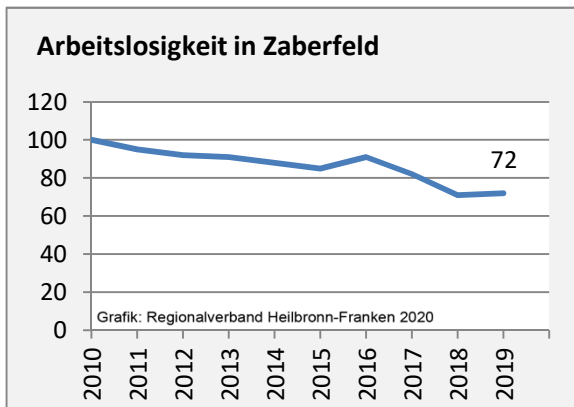

Zaberfeld - Beschäftigung

Datengrundlage: Statistik der Bundesagentur für Arbeit

Abbildungen und Berechnungen: Regionalverband Heilbronn-Franken