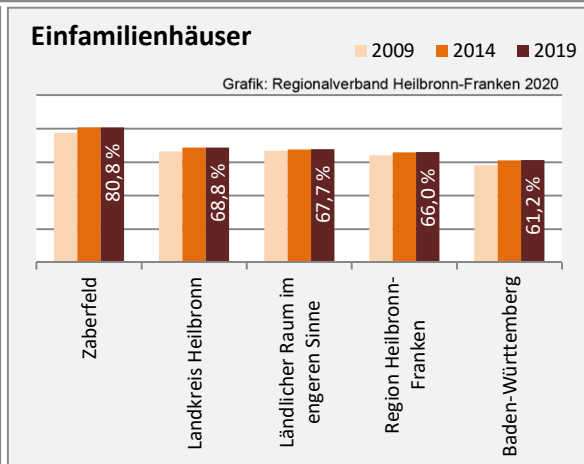

Zaberfeld - Wohnungsbestand und -entwicklung

Datengrundlage: Statistisches Landesamt Baden-Württemberg (ab 2011: Zensus 2011)

Abbildungen und Berechnungen: Regionalverband Heilbronn-Franken