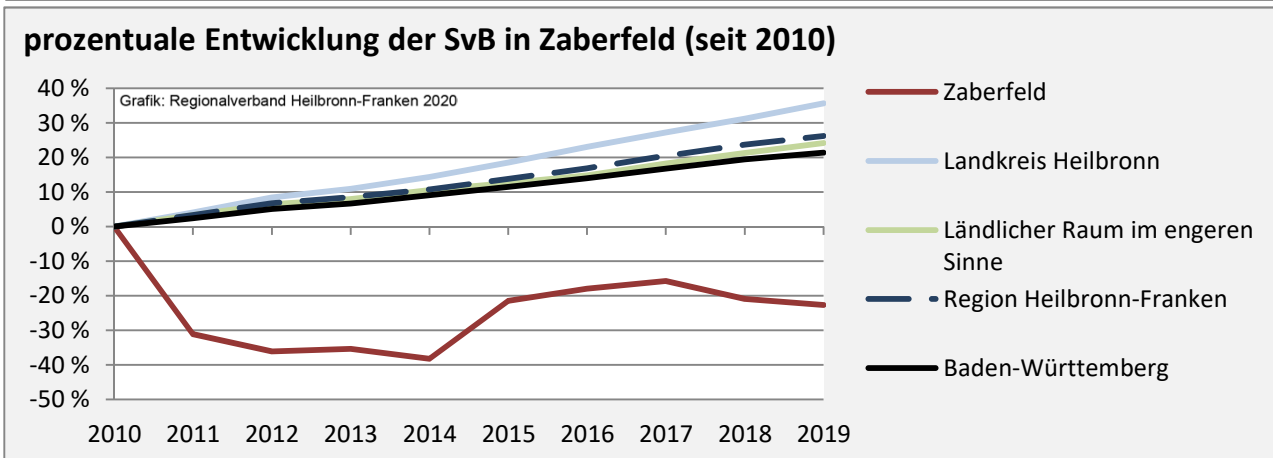

Zaberfeld - Beschäftigung

Datengrundlage: Statistik der Bundesagentur für Arbeit

Abbildungen und Berechnungen: Regionalverband Heilbronn-Franken