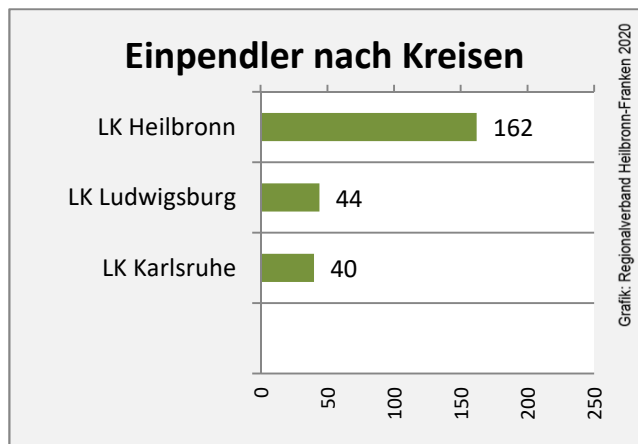

Wanderungssaldi Zaberfeld

Grafik: Regionalverband Heilbronn-Franken 2020

5-Jahres-Wertung (2015 - 2019): Wanderungsgewinne bzw. -verluste pro 1.000 Einwohner

Datengrundlage: Landesamt für Statistik Baden-Württemberg

Abbildungen und Berechnungen: Regionalverband Heilbronn-Franken

Zaberfeld - Bevölkerung

Zaberfeld - Beschäftigung

Datengrundlage: Statistik der Bundesagentur für Arbeit

Abbildungen und Berechnungen: Regionalverband Heilbronn-Franken

Zaberfeld - Pendlerverflechtungen 2019

Pendlersaldo: -1300

Datengrundlage: Statistik der Bundesagentur für Arbeit

Abbildungen: Regionalverband Heilbronn-Franken (keine Berücksichtigung von Werten unter 30)