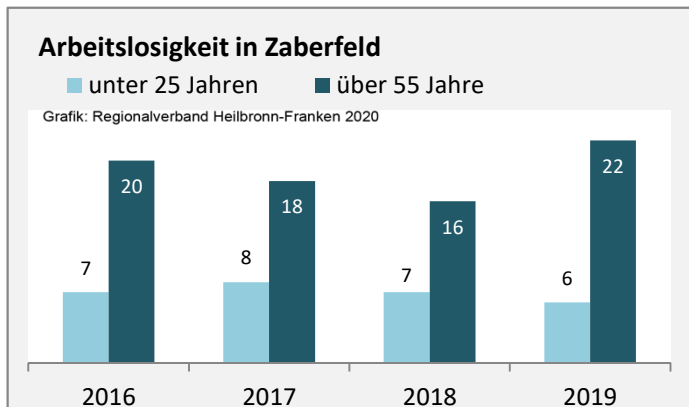

2010 2011 2012 2013 2014 2015 2016 2017 2018 2019

Geburten und Sterbefälle in Zaberfeld

5-Jahres-Wertung (2015 - 2019): natürliche Bevölkerungsentwicklung pro 1.000 Einwohner

Grafik: Regionalverband Heilbronn-Franken 2020

Wanderungssaldi Zaberfeld

Grafik: Regionalverband Heilbronn-Franken 2020

5-Jahres-Wertung (2015 - 2019): Wanderungsgewinne bzw. -verluste pro 1.000 Einwohner

Datengrundlage: Landesamt für Statistik Baden-Württemberg

Abbildungen und Berechnungen: Regionalverband Heilbronn-Franken

Zaberfeld - Bevölkerung

Zaberfeld - Beschäftigung

Datengrundlage: Statistik der Bundesagentur für Arbeit

Abbildungen und Berechnungen: Regionalverband Heilbronn-Franken