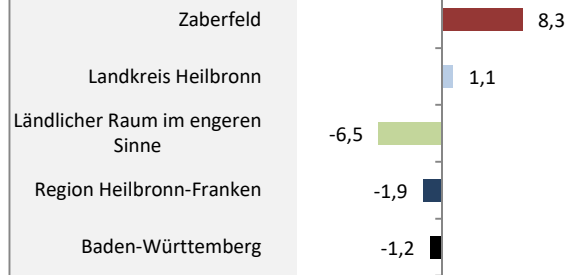

Zaberfeld - Bevölkerung

Bevölkerungsstand in Zaberfeld (2010 bis 2019)

Grafik: Regionalverband Heilbronn-Franken 2020

Bevölkerungsentwicklung in Zaberfeld (seit 2010)

Grafik: Regionalverband Heilbronn-Franken 2020

2010 2011 2012 2013 2014 2015 2016 2017 2018 2019

Geburten und Sterbefälle in Zaberfeld

5-Jahres-Wertung (2015 - 2019): natürliche Bevölkerungsentwicklung pro 1.000 Einwohner

Grafik: Regionalverband Heilbronn-Franken 2020