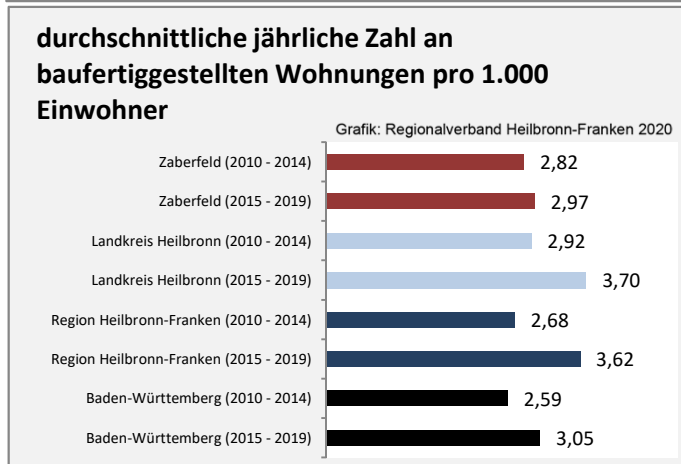

Zaberfeld - Wohnungsbestand und -entwicklung

Datengrundlage: Statistisches Landesamt Baden-Württemberg (ab 2011: Zensus 2011)

Abbildungen und Berechnungen: Regionalverband Heilbronn-Franken