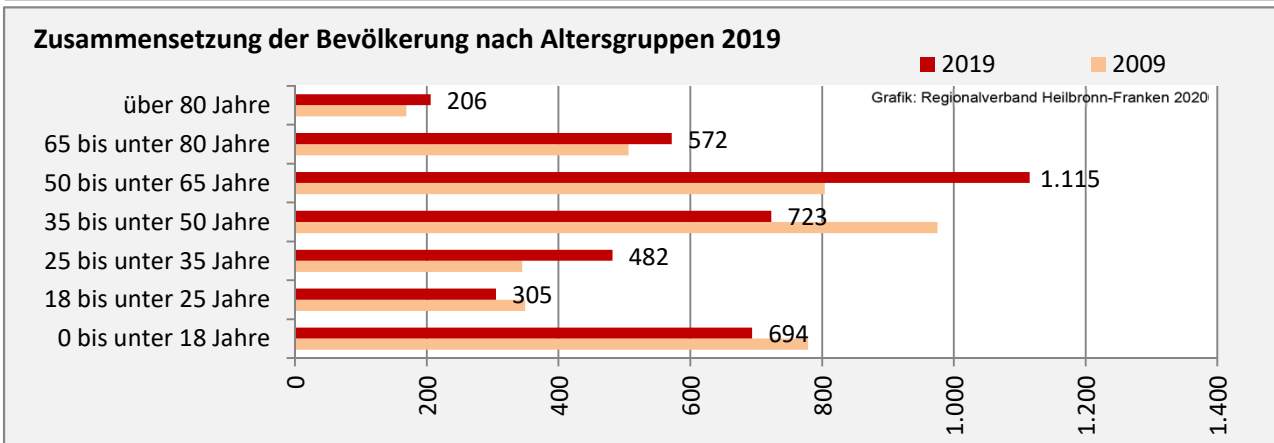

2010 2011 2012 2013 2014 2015 2016 2017 2018 2019

Geburten und Sterbefälle in Zaberfeld

5-Jahres-Wertung (2015 - 2019): natürliche Bevölkerungsentwicklung pro 1.000 Einwohner

Grafik: Regionalverband Heilbronn-Franken 2020

Wanderungssaldi Zaberfeld

Grafik: Regionalverband Heilbronn-Franken 2020

5-Jahres-Wertung (2015 - 2019): Wanderungsgewinne bzw. -verluste pro 1.000 Einwohner

Datengrundlage: Landesamt für Statistik Baden-Württemberg

Abbildungen und Berechnungen: Regionalverband Heilbronn-Franken

Zaberfeld - Bevölkerung

Zaberfeld - Beschäftigung

Datengrundlage: Statistik der Bundesagentur für Arbeit

Abbildungen und Berechnungen: Regionalverband Heilbronn-Franken