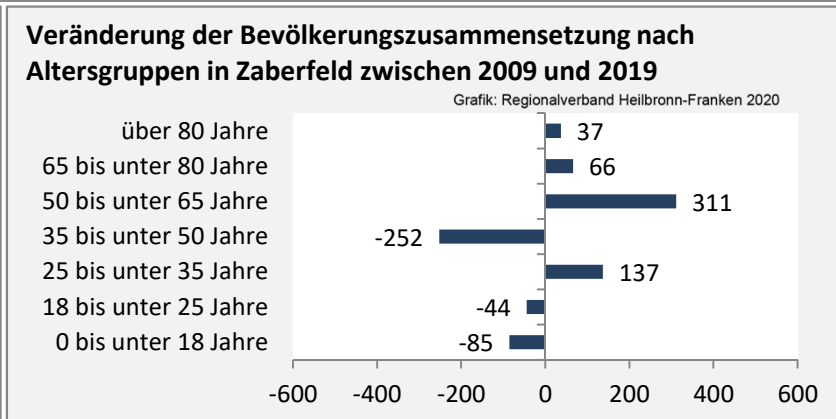

2010 2011 2012 2013 2014 2015 2016 2017 2018 2019

Geburten und Sterbefälle in Zaberfeld

5-Jahres-Wertung (2015 - 2019): natürliche Bevölkerungsentwicklung pro 1.000 Einwohner

Grafik: Regionalverband Heilbronn-Franken 2020

Wanderungssaldi Zaberfeld

Grafik: Regionalverband Heilbronn-Franken 2020

5-Jahres-Wertung (2015 - 2019): Wanderungsgewinne bzw. -verluste pro 1.000 Einwohner

Datengrundlage: Landesamt für Statistik Baden-Württemberg

Abbildungen und Berechnungen: Regionalverband Heilbronn-Franken

Zaberfeld - Bevölkerung

Zaberfeld - Beschäftigung

Datengrundlage: Statistik der Bundesagentur für Arbeit

Abbildungen und Berechnungen: Regionalverband Heilbronn-Franken