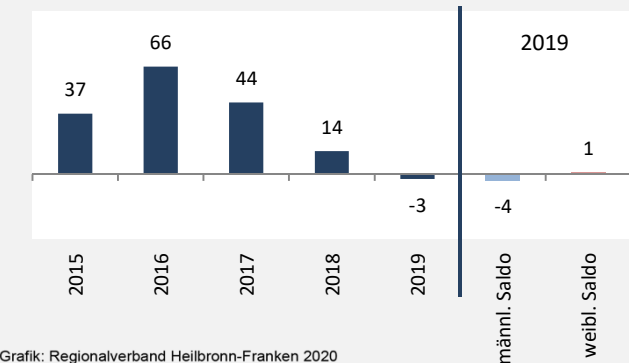

Wanderungssaldi Zaberfeld

Grafik: Regionalverband Heilbronn-Franken 2020