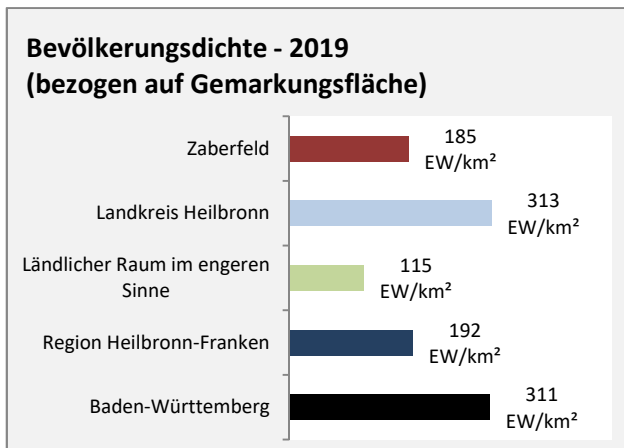

Zaberfeld - Flächenentwicklung

Datengrundlage: Landesamt für Statistik Baden-Württemberg

Abbildungen und Berechnungen: Regionalverband Heilbronn-Franken