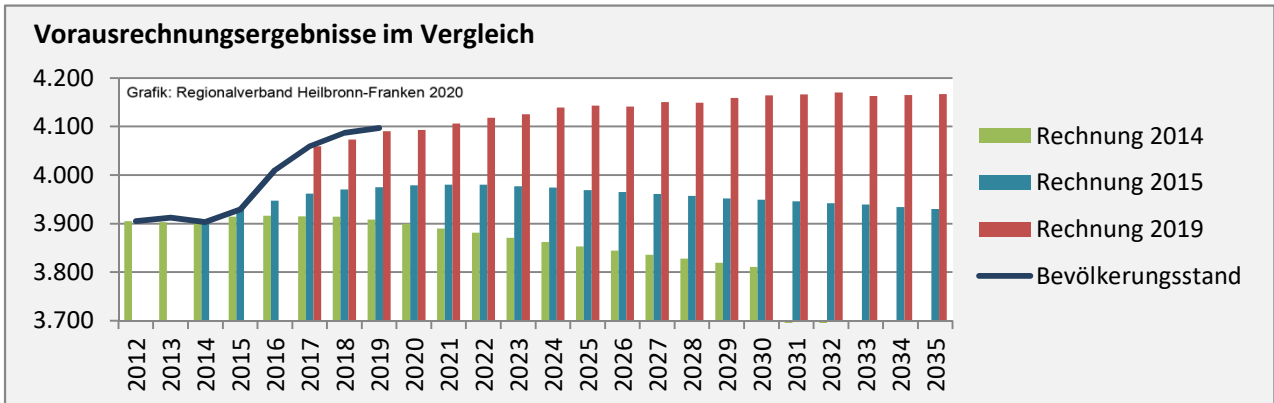

Zaberfeld - Bevölkerung