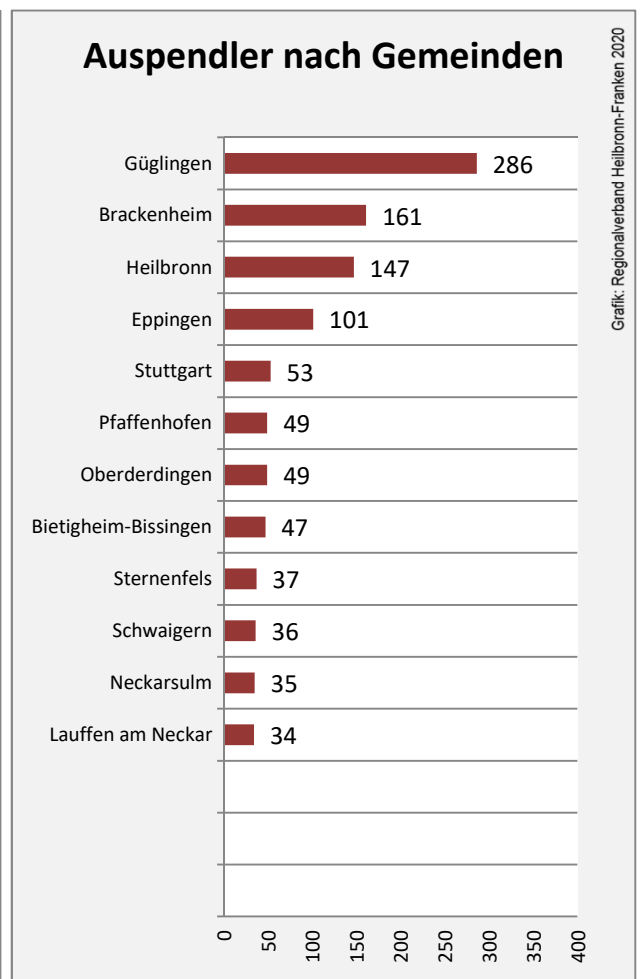

Wanderungssaldi Zaberfeld

Grafik: Regionalverband Heilbronn-Franken 2020

5-Jahres-Wertung (2015 - 2019): Wanderungsgewinne bzw. -verluste pro 1.000 Einwohner

Datengrundlage: Landesamt für Statistik Baden-Württemberg

Abbildungen und Berechnungen: Regionalverband Heilbronn-Franken

Zaberfeld - Bevölkerung

Zaberfeld - Beschäftigung

Datengrundlage: Statistik der Bundesagentur für Arbeit

Abbildungen und Berechnungen: Regionalverband Heilbronn-Franken

Zaberfeld - Pendlerverflechtungen 2019

Pendlersaldo: -1300

Datengrundlage: Statistik der Bundesagentur für Arbeit

Abbildungen: Regionalverband Heilbronn-Franken (keine Berücksichtigung von Werten unter 30)