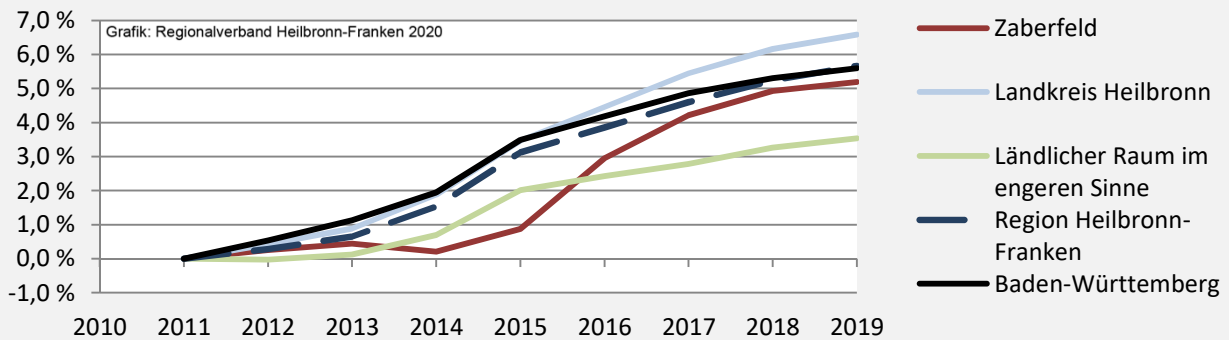

Zaberfeld - Bevölkerung

Bevölkerungsstand in Zaberfeld (2010 bis 2019)

Grafik: Regionalverband Heilbronn-Franken 2020

Bevölkerungsentwicklung in Zaberfeld (seit 2010)

Grafik: Regionalverband Heilbronn-Franken 2020

2010 2011 2012 2013 2014 2015 2016 2017 2018 2019

Geburten und Sterbefälle in Zaberfeld

5-Jahres-Wertung (2015 - 2019): natürliche Bevölkerungsentwicklung pro 1.000 Einwohner

Grafik: Regionalverband Heilbronn-Franken 2020