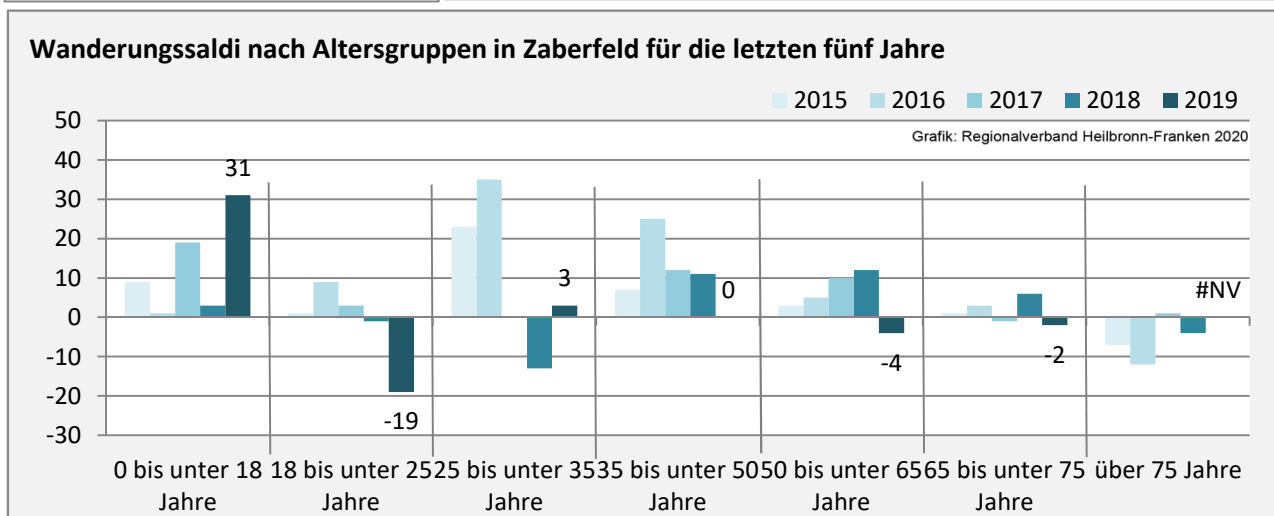

2010 2011 2012 2013 2014 2015 2016 2017 2018 2019

Geburten und Sterbefälle in Zaberfeld

5-Jahres-Wertung (2015 - 2019): natürliche Bevölkerungsentwicklung pro 1.000 Einwohner

Grafik: Regionalverband Heilbronn-Franken 2020

Wanderungssaldi Zaberfeld

Grafik: Regionalverband Heilbronn-Franken 2020

5-Jahres-Wertung (2015 - 2019): Wanderungsgewinne bzw. -verluste pro 1.000 Einwohner

Datengrundlage: Landesamt für Statistik Baden-Württemberg

Abbildungen und Berechnungen: Regionalverband Heilbronn-Franken

Zaberfeld - Bevölkerung

Zaberfeld - Beschäftigung

Datengrundlage: Statistik der Bundesagentur für Arbeit

Abbildungen und Berechnungen: Regionalverband Heilbronn-Franken