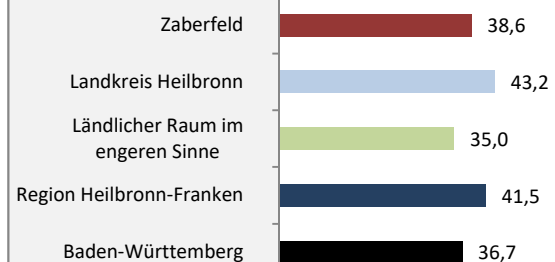

5-Jahres-Wertung (2015 - 2019): Wanderungsgewinne bzw. -verluste pro 1.000 Einwohner

Datengrundlage: Landesamt für Statistik Baden-Württemberg

Abbildungen und Berechnungen: Regionalverband Heilbronn-Franken