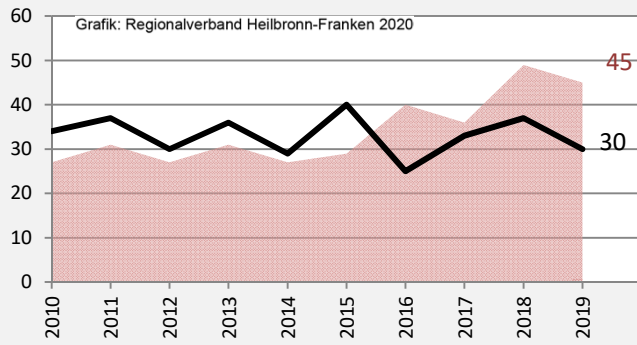

Zaberfeld - Bevölkerung

Bevölkerungsstand in Zaberfeld (2010 bis 2019)

Grafik: Regionalverband Heilbronn-Franken 2020

Bevölkerungsentwicklung in Zaberfeld (seit 2010)

Grafik: Regionalverband Heilbronn-Franken 2020

2010 2011 2012 2013 2014 2015 2016 2017 2018 2019

Geburten und Sterbefälle in Zaberfeld

5-Jahres-Wertung (2015 - 2019): natürliche Bevölkerungsentwicklung pro 1.000 Einwohner

Grafik: Regionalverband Heilbronn-Franken 2020