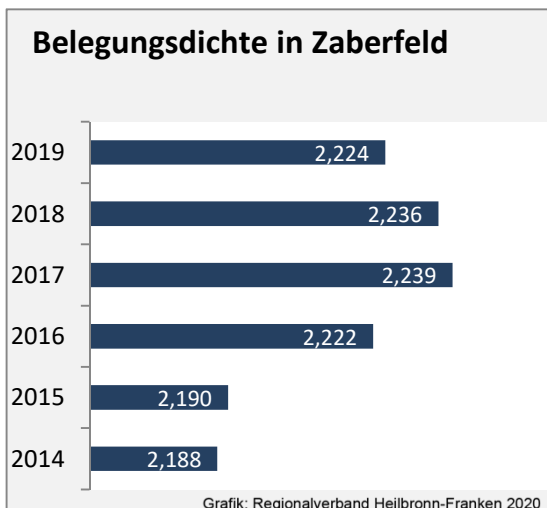

Zaberfeld - Wohnungsbestand und -entwicklung

Datengrundlage: Statistisches Landesamt Baden-Württemberg (ab 2011: Zensus 2011)

Abbildungen und Berechnungen: Regionalverband Heilbronn-Franken