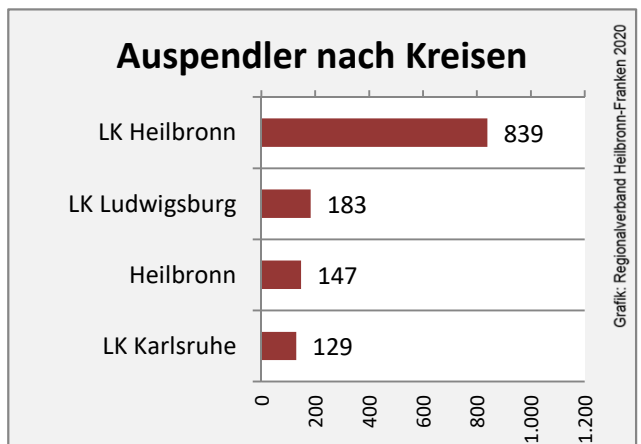

Wanderungssaldi Zaberfeld

Grafik: Regionalverband Heilbronn-Franken 2020

5-Jahres-Wertung (2015 - 2019): Wanderungsgewinne bzw. -verluste pro 1.000 Einwohner

Datengrundlage: Landesamt für Statistik Baden-Württemberg

Abbildungen und Berechnungen: Regionalverband Heilbronn-Franken

Zaberfeld - Bevölkerung

Zaberfeld - Beschäftigung

Datengrundlage: Statistik der Bundesagentur für Arbeit

Abbildungen und Berechnungen: Regionalverband Heilbronn-Franken

Zaberfeld - Pendlerverflechtungen 2019

Pendlersaldo: -1300

Datengrundlage: Statistik der Bundesagentur für Arbeit

Abbildungen: Regionalverband Heilbronn-Franken (keine Berücksichtigung von Werten unter 30)