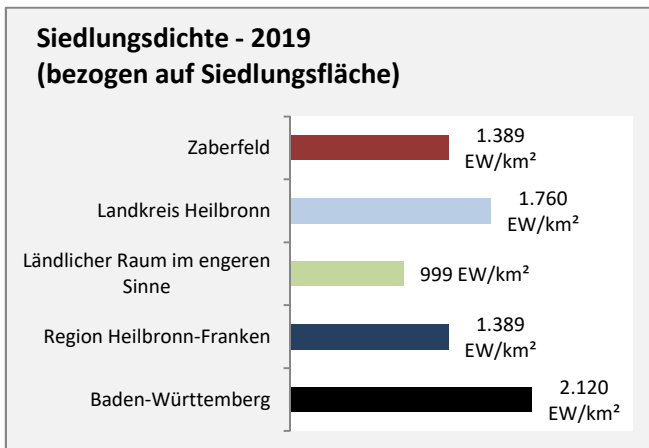

Zaberfeld - Flächenentwicklung

Datengrundlage: Landesamt für Statistik Baden-Württemberg

Abbildungen und Berechnungen: Regionalverband Heilbronn-Franken