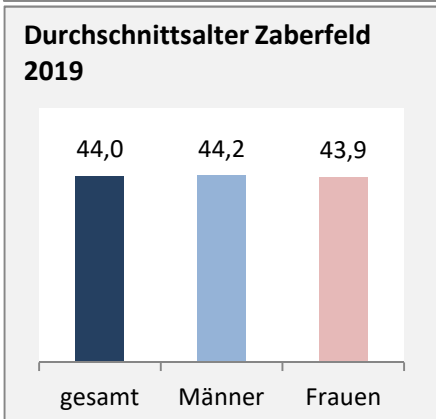

2010 2011 2012 2013 2014 2015 2016 2017 2018 2019

Geburten und Sterbefälle in Zaberfeld

5-Jahres-Wertung (2015 - 2019): natürliche Bevölkerungsentwicklung pro 1.000 Einwohner

Grafik: Regionalverband Heilbronn-Franken 2020

Wanderungssaldi Zaberfeld

Grafik: Regionalverband Heilbronn-Franken 2020

5-Jahres-Wertung (2015 - 2019): Wanderungsgewinne bzw. -verluste pro 1.000 Einwohner

Datengrundlage: Landesamt für Statistik Baden-Württemberg

Abbildungen und Berechnungen: Regionalverband Heilbronn-Franken

Zaberfeld - Bevölkerung

Zaberfeld - Beschäftigung

Datengrundlage: Statistik der Bundesagentur für Arbeit

Abbildungen und Berechnungen: Regionalverband Heilbronn-Franken