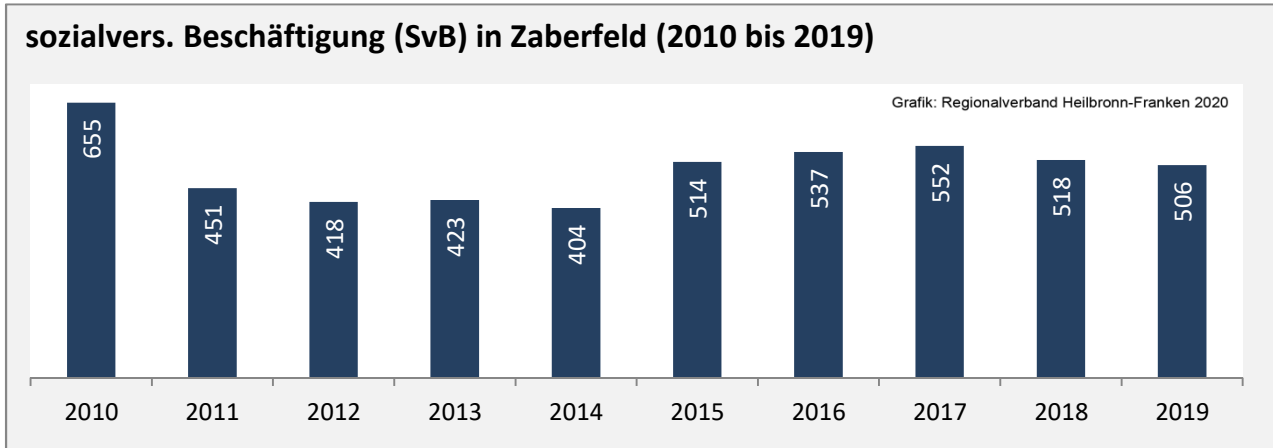

Zaberfeld - Beschäftigung

Datengrundlage: Statistik der Bundesagentur für Arbeit

Abbildungen und Berechnungen: Regionalverband Heilbronn-Franken