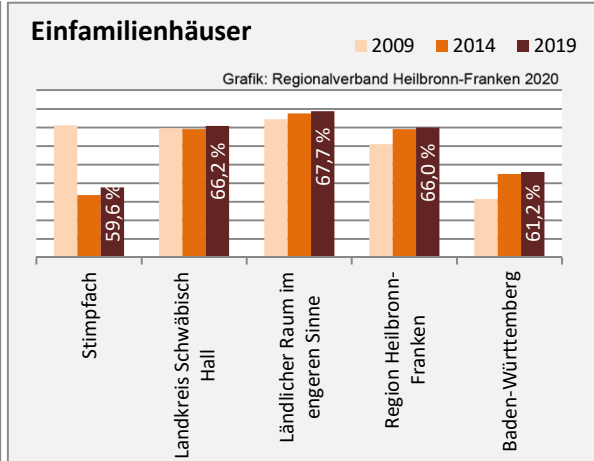

Arbeitslosigkeit in Stimpfach

Arbeitslosigkeit in Stimpfach

unter 25 Jahren über 55 Jahre

Datengrundlage: Statistik der Bundesagentur für Arbeit

Abbildungen und Berechnungen: Regionalverband Heilbronn-Franken

Stimpfach - Pendlerverflechtungen 2019

Pendlersaldo: -450

Datengrundlage: Statistik der Bundesagentur für Arbeit

Abbildungen: Regionalverband Heilbronn-Franken (keine Berücksichtigung von Werten unter 30)

Stimpfach - Wohnungsbestand und -entwicklung

Datengrundlage: Statistisches Landesamt Baden-Württemberg (ab 2011: Zensus 2011)

Abbildungen und Berechnungen: Regionalverband Heilbronn-Franken

Stimpfach - Flächenentwicklung