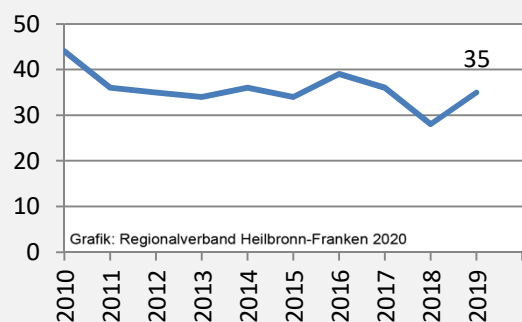

Datengrundlage: Landesamt für Statistik Baden-Württemberg

Abbildungen und Berechnungen: Regionalverband Heilbronn-Franken

Stimpfach - Bevölkerung

Stimpfach - Beschäftigung

sozialvers. Beschäftigung (SvB) in Stimpfach (2010 bis 2019)

Grafik: Regionalverband Heilbronn-Franken 2020

prozentuale Entwicklung der SvB in Stimpfach (seit 2010)

Grafik: Regionalverband Heilbronn-Franken 2020

5-Jahres-Wertung (2014 bis 2019):

Beschäftigungsgewinne / -verluste pro 1.000 Beschäftigte

Arbeitslosigkeit in Stimpfach

Arbeitslosigkeit in Stimpfach

unter 25 Jahren über 55 Jahre

Datengrundlage: Statistik der Bundesagentur für Arbeit

Abbildungen und Berechnungen: Regionalverband Heilbronn-Franken