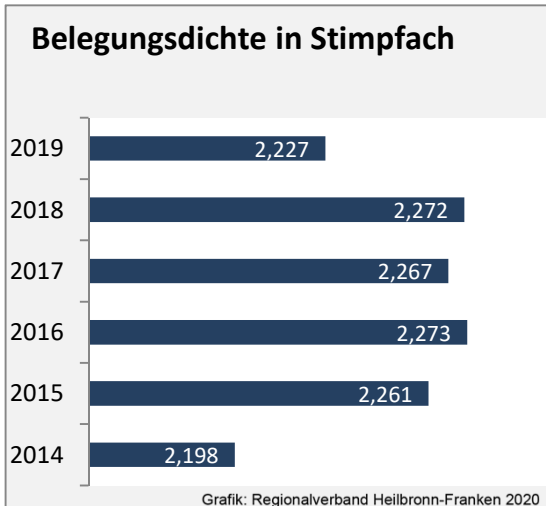

Stimpfach - Wohnungsbestand und -entwicklung

Datengrundlage: Statistisches Landesamt Baden-Württemberg (ab 2011: Zensus 2011)

Abbildungen und Berechnungen: Regionalverband Heilbronn-Franken