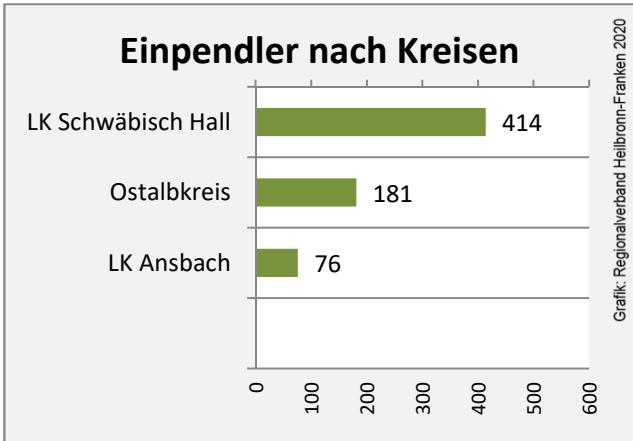

Datengrundlage: Landesamt für Statistik Baden-Württemberg

Abbildungen und Berechnungen: Regionalverband Heilbronn-Franken

Stimpfach - Bevölkerung

Stimpfach - Beschäftigung

sozialvers. Beschäftigung (SvB) in Stimpfach (2010 bis 2019)

Grafik: Regionalverband Heilbronn-Franken 2020

prozentuale Entwicklung der SvB in Stimpfach (seit 2010)

Grafik: Regionalverband Heilbronn-Franken 2020

5-Jahres-Wertung (2014 bis 2019):

Beschäftigungsgewinne / -verluste pro 1.000 Beschäftigte

Arbeitslosigkeit in Stimpfach

Arbeitslosigkeit in Stimpfach

unter 25 Jahren über 55 Jahre

Datengrundlage: Statistik der Bundesagentur für Arbeit

Abbildungen und Berechnungen: Regionalverband Heilbronn-Franken

Stimpfach - Pendlerverflechtungen 2019

Pendlersaldo: -450

Datengrundlage: Statistik der Bundesagentur für Arbeit

Abbildungen: Regionalverband Heilbronn-Franken (keine Berücksichtigung von Werten unter 30)