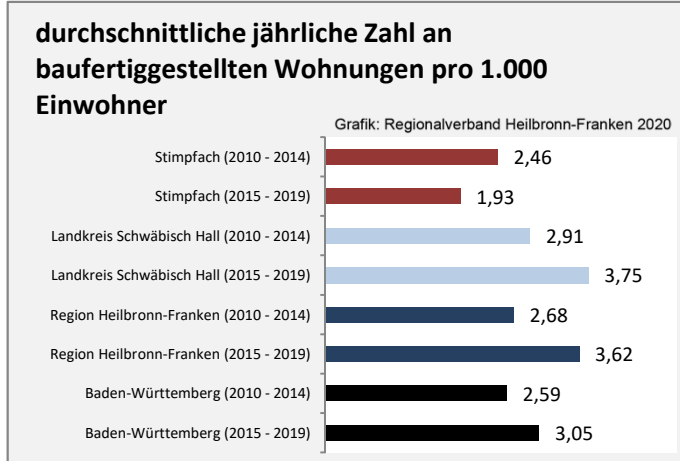

Grafik: Regionalverband Heilbronn-Franken 2020

prozentuale Entwicklung der SvB in Stimpfach (seit 2010)

Grafik: Regionalverband Heilbronn-Franken 2020

5-Jahres-Wertung (2014 bis 2019):

Beschäftigungsgewinne / -verluste pro 1.000 Beschäftigte

Arbeitslosigkeit in Stimpfach

Arbeitslosigkeit in Stimpfach

unter 25 Jahren über 55 Jahre

Datengrundlage: Statistik der Bundesagentur für Arbeit

Abbildungen und Berechnungen: Regionalverband Heilbronn-Franken

Stimpfach - Pendlerverflechtungen 2019

Pendlersaldo: -450

Datengrundlage: Statistik der Bundesagentur für Arbeit

Abbildungen: Regionalverband Heilbronn-Franken (keine Berücksichtigung von Werten unter 30)

Stimpfach - Wohnungsbestand und -entwicklung

Datengrundlage: Statistisches Landesamt Baden-Württemberg (ab 2011: Zensus 2011)

Abbildungen und Berechnungen: Regionalverband Heilbronn-Franken

Stimpfach - Flächenentwicklung