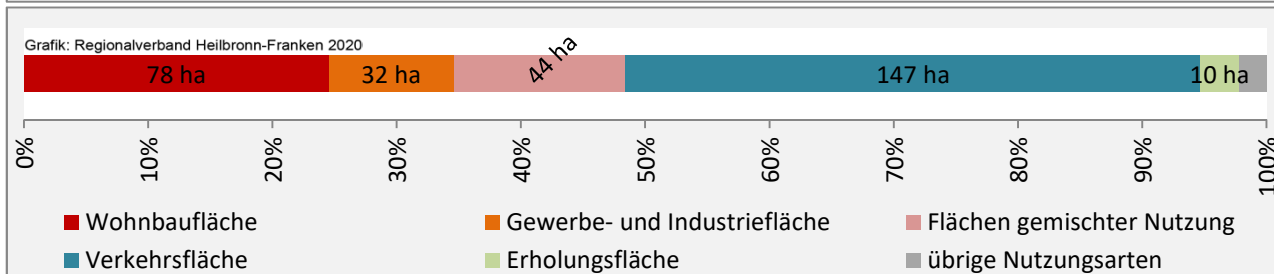

Stimpfach - Flächenentwicklung

Datengrundlage: Landesamt für Statistik Baden-Württemberg

Abbildungen und Berechnungen: Regionalverband Heilbronn-Franken