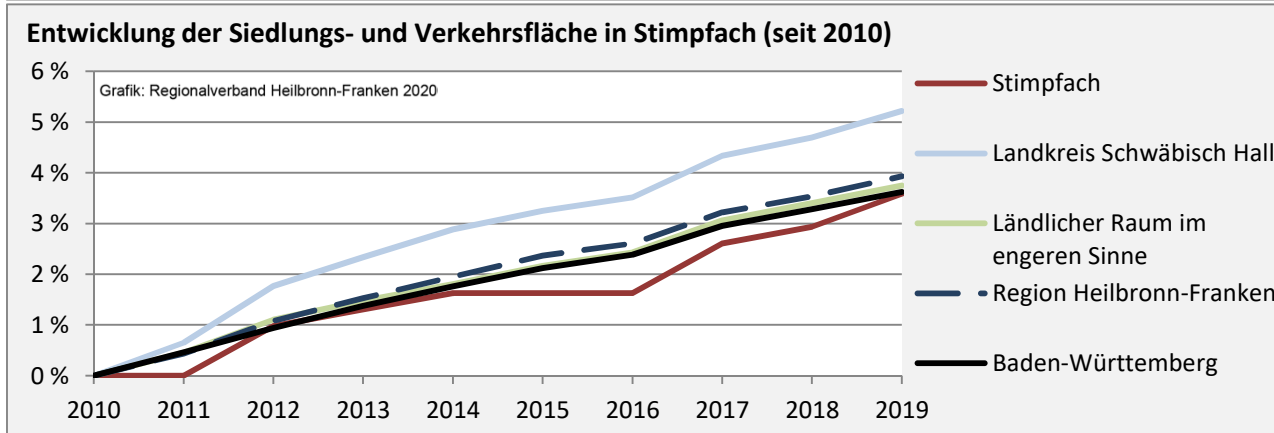

Stimpfach - Flächenentwicklung

Datengrundlage: Landesamt für Statistik Baden-Württemberg

Abbildungen und Berechnungen: Regionalverband Heilbronn-Franken