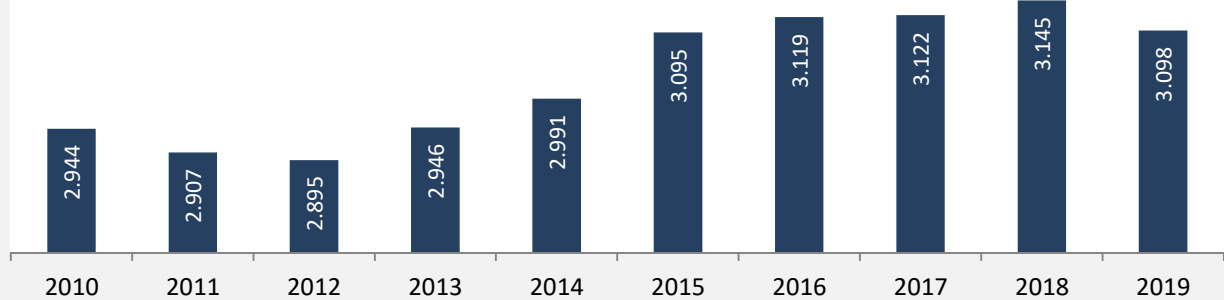

Stimpfach - Bevölkerung

Bevölkerungsstand in Stimpfach (2010 bis 2019)

Grafik: Regionalverband Heilbronn-Franken 2020

Bevölkerungsentwicklung in Stimpfach (seit 2010)

Grafik: Regionalverband Heilbronn-Franken 2020

2010 2011 2012 2013 2014 2015 2016 2017 2018 2019

Geburten und Sterbefälle in Stimpfach

Grafik: Regionalverband Heilbronn-Franken 2020

2010 2011 2012 2013 2014 2015 2016 2017 2018 2019

5-Jahres-Wertung (2015 - 2019): natürliche Bevölkerungsentwicklung pro 1.000 Einwohner