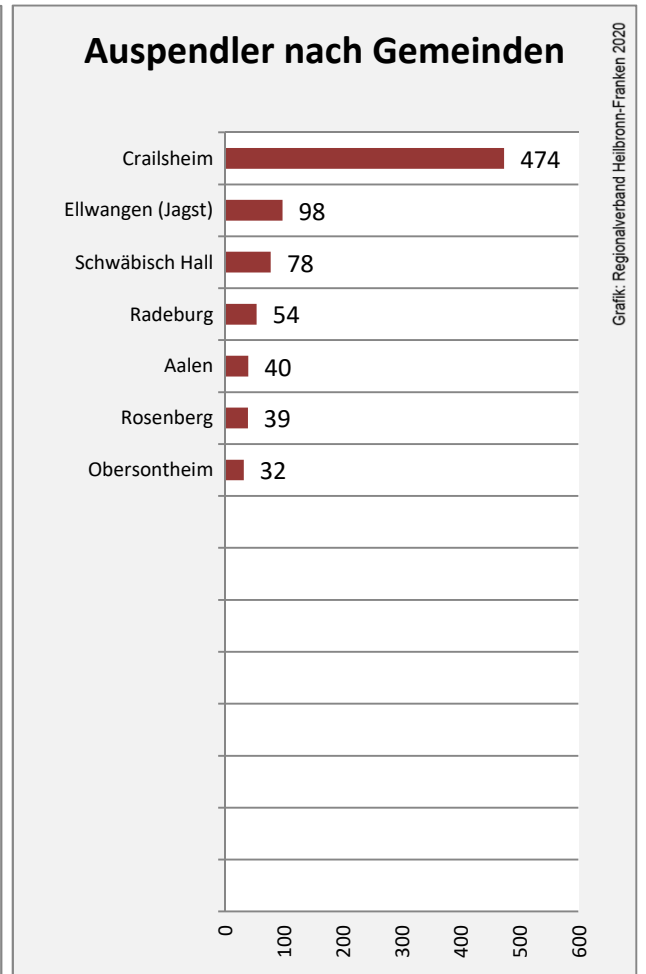

Datengrundlage: Landesamt für Statistik Baden-Württemberg

Abbildungen und Berechnungen: Regionalverband Heilbronn-Franken

Stimpfach - Bevölkerung

Stimpfach - Beschäftigung

sozialvers. Beschäftigung (SvB) in Stimpfach (2010 bis 2019)

Grafik: Regionalverband Heilbronn-Franken 2020

prozentuale Entwicklung der SvB in Stimpfach (seit 2010)

Grafik: Regionalverband Heilbronn-Franken 2020

5-Jahres-Wertung (2014 bis 2019):

Beschäftigungsgewinne / -verluste pro 1.000 Beschäftigte

Arbeitslosigkeit in Stimpfach

Arbeitslosigkeit in Stimpfach

unter 25 Jahren über 55 Jahre

Datengrundlage: Statistik der Bundesagentur für Arbeit

Abbildungen und Berechnungen: Regionalverband Heilbronn-Franken

Stimpfach - Pendlerverflechtungen 2019

Pendlersaldo: -450

Datengrundlage: Statistik der Bundesagentur für Arbeit

Abbildungen: Regionalverband Heilbronn-Franken (keine Berücksichtigung von Werten unter 30)