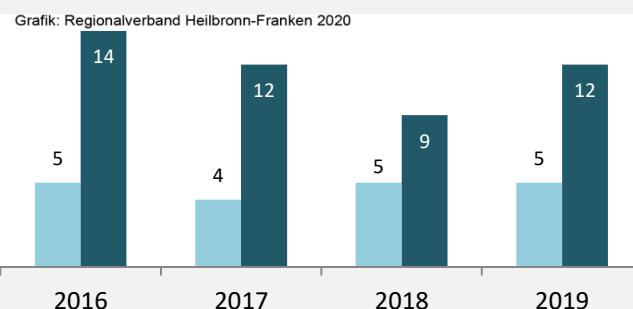

Datengrundlage: Landesamt für Statistik Baden-Württemberg

Abbildungen und Berechnungen: Regionalverband Heilbronn-Franken

Stimpfach - Bevölkerung

Stimpfach - Beschäftigung

sozialvers. Beschäftigung (SvB) in Stimpfach (2010 bis 2019)

Grafik: Regionalverband Heilbronn-Franken 2020

prozentuale Entwicklung der SvB in Stimpfach (seit 2010)

Grafik: Regionalverband Heilbronn-Franken 2020

5-Jahres-Wertung (2014 bis 2019):

Beschäftigungsgewinne / -verluste pro 1.000 Beschäftigte

Arbeitslosigkeit in Stimpfach

Arbeitslosigkeit in Stimpfach

unter 25 Jahren über 55 Jahre

Datengrundlage: Statistik der Bundesagentur für Arbeit

Abbildungen und Berechnungen: Regionalverband Heilbronn-Franken