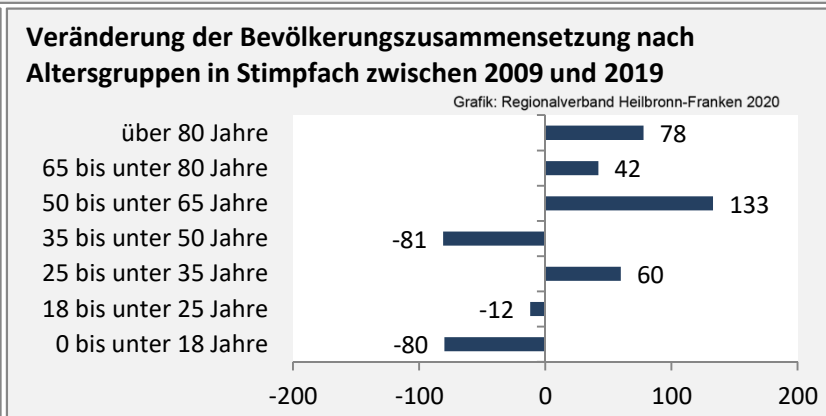

2010 2011 2012 2013 2014 2015 2016 2017 2018 2019

Geburten und Sterbefälle in Stimpfach

Grafik: Regionalverband Heilbronn-Franken 2020

2010 2011 2012 2013 2014 2015 2016 2017 2018 2019

5-Jahres-Wertung (2015 - 2019): natürliche Bevölkerungsentwicklung pro 1.000 Einwohner

Grafik: Regionalverband Heilbronn-Franken 2020

Wanderungssaldi Stimpfach

Grafik: Regionalverband Heilbronn-Franken 2020

5-Jahres-Wertung (2015 - 2019): Wanderungsgewinne bzw. -verluste pro 1.000 Einwohner

Datengrundlage: Landesamt für Statistik Baden-Württemberg

Abbildungen und Berechnungen: Regionalverband Heilbronn-Franken

Stimpfach - Bevölkerung

Stimpfach - Beschäftigung

sozialvers. Beschäftigung (SvB) in Stimpfach (2010 bis 2019)

Grafik: Regionalverband Heilbronn-Franken 2020

prozentuale Entwicklung der SvB in Stimpfach (seit 2010)

Grafik: Regionalverband Heilbronn-Franken 2020

5-Jahres-Wertung (2014 bis 2019):

Beschäftigungsgewinne / -verluste pro 1.000 Beschäftigte