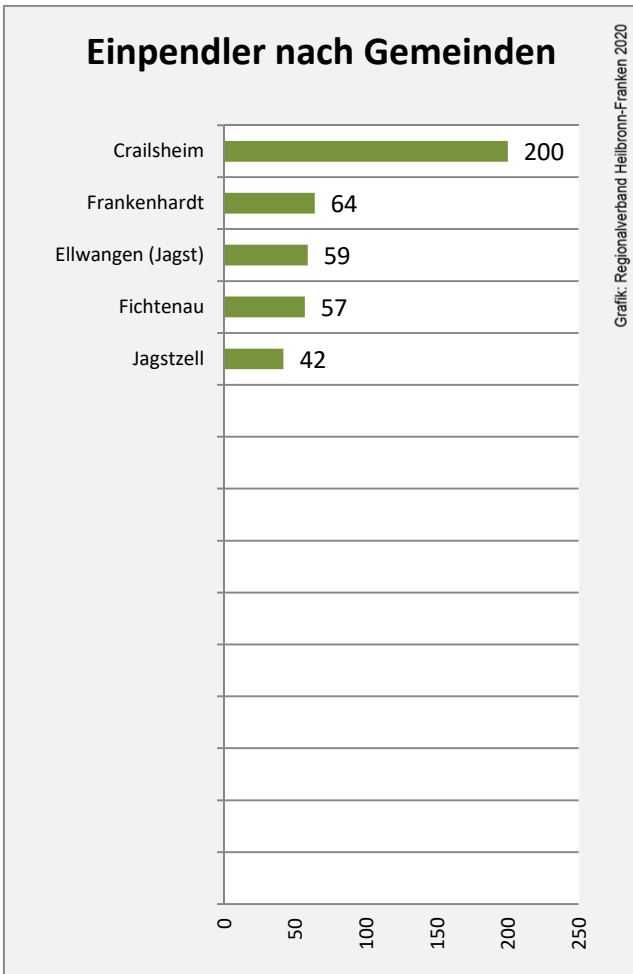

Datengrundlage: Landesamt für Statistik Baden-Württemberg

Abbildungen und Berechnungen: Regionalverband Heilbronn-Franken

Stimpfach - Bevölkerung

Stimpfach - Beschäftigung

sozialvers. Beschäftigung (SvB) in Stimpfach (2010 bis 2019)

Grafik: Regionalverband Heilbronn-Franken 2020

prozentuale Entwicklung der SvB in Stimpfach (seit 2010)

Grafik: Regionalverband Heilbronn-Franken 2020

5-Jahres-Wertung (2014 bis 2019):

Beschäftigungsgewinne / -verluste pro 1.000 Beschäftigte

Arbeitslosigkeit in Stimpfach

Arbeitslosigkeit in Stimpfach

unter 25 Jahren über 55 Jahre

Datengrundlage: Statistik der Bundesagentur für Arbeit

Abbildungen und Berechnungen: Regionalverband Heilbronn-Franken

Stimpfach - Pendlerverflechtungen 2019

Pendlersaldo: -450

Datengrundlage: Statistik der Bundesagentur für Arbeit

Abbildungen: Regionalverband Heilbronn-Franken (keine Berücksichtigung von Werten unter 30)