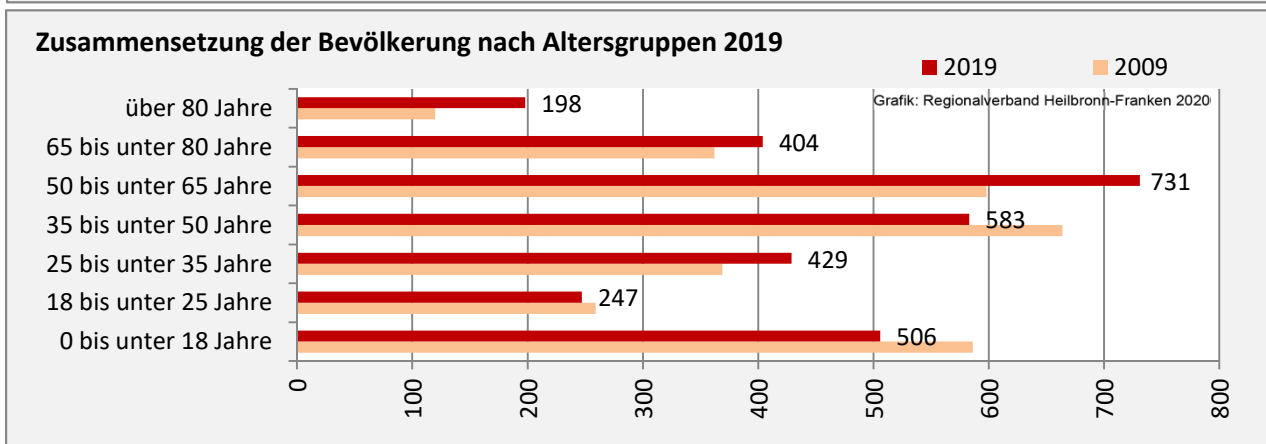

2010 2011 2012 2013 2014 2015 2016 2017 2018 2019

Geburten und Sterbefälle in Stimpfach

Grafik: Regionalverband Heilbronn-Franken 2020

2010 2011 2012 2013 2014 2015 2016 2017 2018 2019

5-Jahres-Wertung (2015 - 2019): natürliche Bevölkerungsentwicklung pro 1.000 Einwohner

Grafik: Regionalverband Heilbronn-Franken 2020

Wanderungssaldi Stimpfach

Grafik: Regionalverband Heilbronn-Franken 2020

5-Jahres-Wertung (2015 - 2019): Wanderungsgewinne bzw. -verluste pro 1.000 Einwohner

Datengrundlage: Landesamt für Statistik Baden-Württemberg

Abbildungen und Berechnungen: Regionalverband Heilbronn-Franken

Stimpfach - Bevölkerung

Stimpfach - Beschäftigung

sozialvers. Beschäftigung (SvB) in Stimpfach (2010 bis 2019)

Grafik: Regionalverband Heilbronn-Franken 2020

prozentuale Entwicklung der SvB in Stimpfach (seit 2010)

Grafik: Regionalverband Heilbronn-Franken 2020

5-Jahres-Wertung (2014 bis 2019):

Beschäftigungsgewinne / -verluste pro 1.000 Beschäftigte