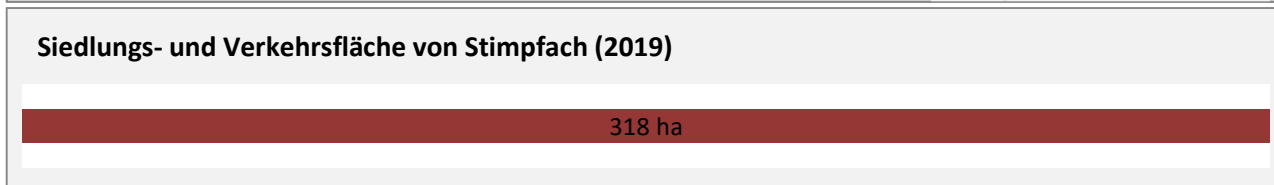

Stimpfach - Flächenentwicklung

Datengrundlage: Landesamt für Statistik Baden-Württemberg

Abbildungen und Berechnungen: Regionalverband Heilbronn-Franken