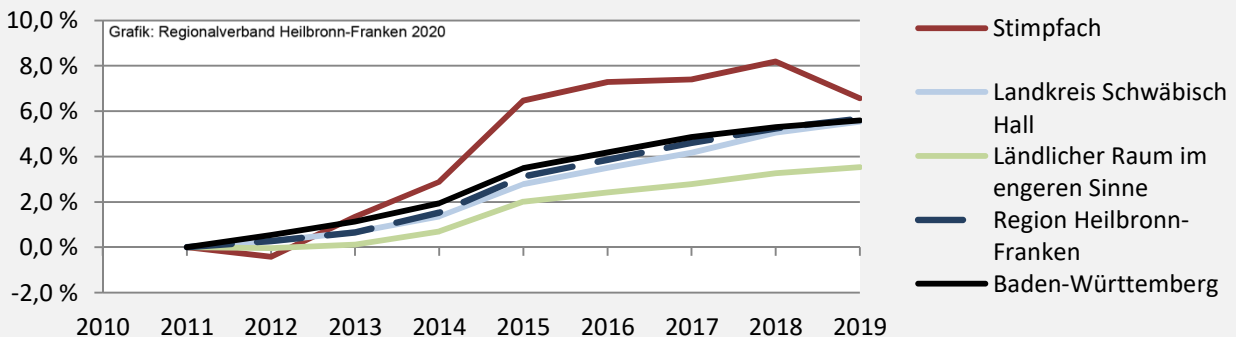

Stimpfach - Bevölkerung

Bevölkerungsstand in Stimpfach (2010 bis 2019)

Grafik: Regionalverband Heilbronn-Franken 2020

Bevölkerungsentwicklung in Stimpfach (seit 2010)

Grafik: Regionalverband Heilbronn-Franken 2020

2010 2011 2012 2013 2014 2015 2016 2017 2018 2019

Geburten und Sterbefälle in Stimpfach

Grafik: Regionalverband Heilbronn-Franken 2020

2010 2011 2012 2013 2014 2015 2016 2017 2018 2019

5-Jahres-Wertung (2015 - 2019): natürliche Bevölkerungsentwicklung pro 1.000 Einwohner