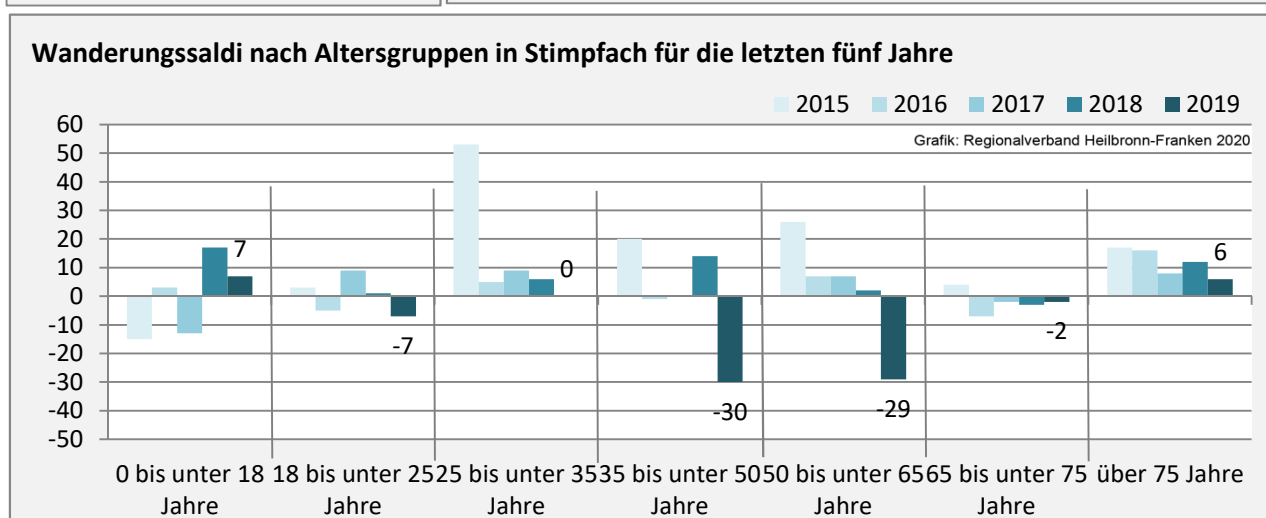

2010 2011 2012 2013 2014 2015 2016 2017 2018 2019

Geburten und Sterbefälle in Stimpfach

Grafik: Regionalverband Heilbronn-Franken 2020

2010 2011 2012 2013 2014 2015 2016 2017 2018 2019

5-Jahres-Wertung (2015 - 2019): natürliche Bevölkerungsentwicklung pro 1.000 Einwohner

Grafik: Regionalverband Heilbronn-Franken 2020

Wanderungssaldi Stimpfach

Grafik: Regionalverband Heilbronn-Franken 2020

5-Jahres-Wertung (2015 - 2019): Wanderungsgewinne bzw. -verluste pro 1.000 Einwohner

Datengrundlage: Landesamt für Statistik Baden-Württemberg

Abbildungen und Berechnungen: Regionalverband Heilbronn-Franken

Stimpfach - Bevölkerung

Stimpfach - Beschäftigung

sozialvers. Beschäftigung (SvB) in Stimpfach (2010 bis 2019)

Grafik: Regionalverband Heilbronn-Franken 2020

prozentuale Entwicklung der SvB in Stimpfach (seit 2010)

Grafik: Regionalverband Heilbronn-Franken 2020

5-Jahres-Wertung (2014 bis 2019):

Beschäftigungsgewinne / -verluste pro 1.000 Beschäftigte