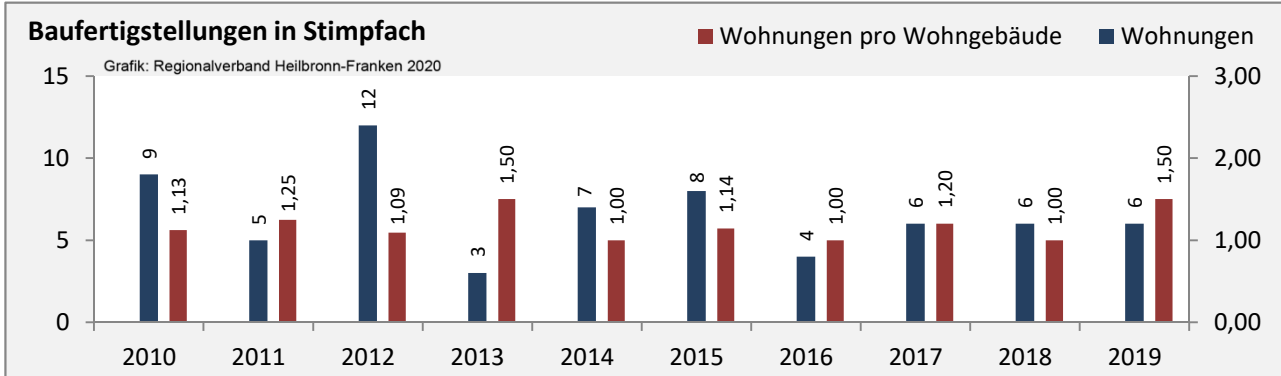

Stimpfach - Wohnungsbestand und -entwicklung

Datengrundlage: Statistisches Landesamt Baden-Württemberg (ab 2011: Zensus 2011)

Abbildungen und Berechnungen: Regionalverband Heilbronn-Franken