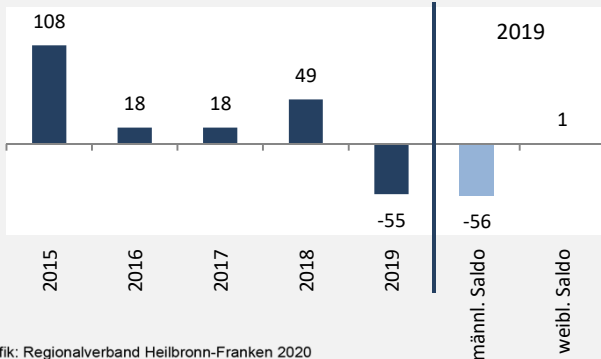

Stimpfach - Bevölkerung

Bevölkerungsstand in Stimpfach (2010 bis 2019)

Grafik: Regionalverband Heilbronn-Franken 2020

Bevölkerungsentwicklung in Stimpfach (seit 2010)

Grafik: Regionalverband Heilbronn-Franken 2020

2010 2011 2012 2013 2014 2015 2016 2017 2018 2019

Geburten und Sterbefälle in Stimpfach

Grafik: Regionalverband Heilbronn-Franken 2020

2010 2011 2012 2013 2014 2015 2016 2017 2018 2019

5-Jahres-Wertung (2015 - 2019): natürliche Bevölkerungsentwicklung pro 1.000 Einwohner

Grafik: Regionalverband Heilbronn-Franken 2020

Wanderungssaldi Stimpfach

Grafik: Regionalverband Heilbronn-Franken 2020

5-Jahres-Wertung (2015 - 2019): Wanderungsgewinne bzw. -verluste pro 1.000 Einwohner