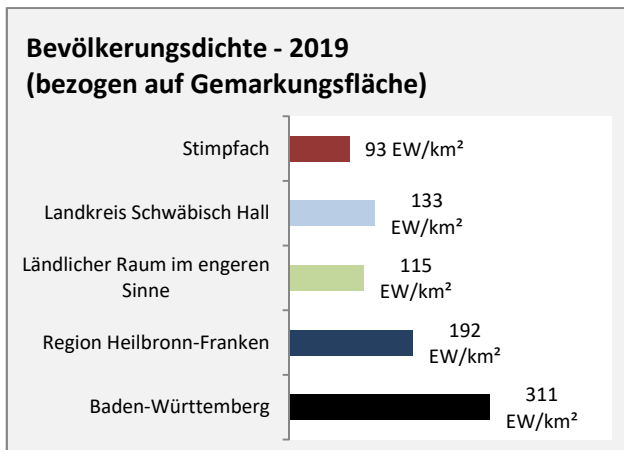

Arbeitslosigkeit in Stimpfach

Arbeitslosigkeit in Stimpfach

unter 25 Jahren über 55 Jahre

Datengrundlage: Statistik der Bundesagentur für Arbeit

Abbildungen und Berechnungen: Regionalverband Heilbronn-Franken

Stimpfach - Pendlerverflechtungen 2019

Pendlersaldo: -450

Datengrundlage: Statistik der Bundesagentur für Arbeit

Abbildungen: Regionalverband Heilbronn-Franken (keine Berücksichtigung von Werten unter 30)

Stimpfach - Wohnungsbestand und -entwicklung

Datengrundlage: Statistisches Landesamt Baden-Württemberg (ab 2011: Zensus 2011)

Abbildungen und Berechnungen: Regionalverband Heilbronn-Franken

Stimpfach - Flächenentwicklung