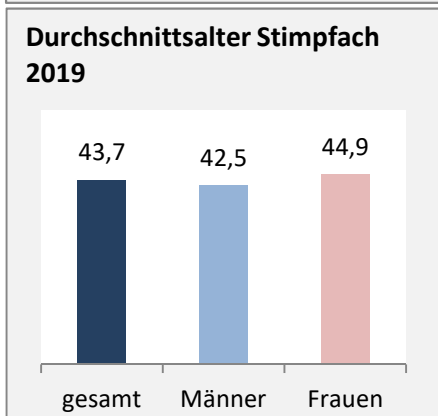

Stimpfach - Bevölkerung

Bevölkerungsstand in Stimpfach (2010 bis 2019)

Grafik: Regionalverband Heilbronn-Franken 2020

Bevölkerungsentwicklung in Stimpfach (seit 2010)

Grafik: Regionalverband Heilbronn-Franken 2020

2010 2011 2012 2013 2014 2015 2016 2017 2018 2019

Geburten und Sterbefälle in Stimpfach

Grafik: Regionalverband Heilbronn-Franken 2020

2010 2011 2012 2013 2014 2015 2016 2017 2018 2019

5-Jahres-Wertung (2015 - 2019): natürliche Bevölkerungsentwicklung pro 1.000 Einwohner

Grafik: Regionalverband Heilbronn-Franken 2020

Wanderungssaldi Stimpfach

Grafik: Regionalverband Heilbronn-Franken 2020

5-Jahres-Wertung (2015 - 2019): Wanderungsgewinne bzw. -verluste pro 1.000 Einwohner

Datengrundlage: Landesamt für Statistik Baden-Württemberg

Abbildungen und Berechnungen: Regionalverband Heilbronn-Franken

Stimpfach - Bevölkerung

Stimpfach - Beschäftigung

sozialvers. Beschäftigung (SvB) in Stimpfach (2010 bis 2019)