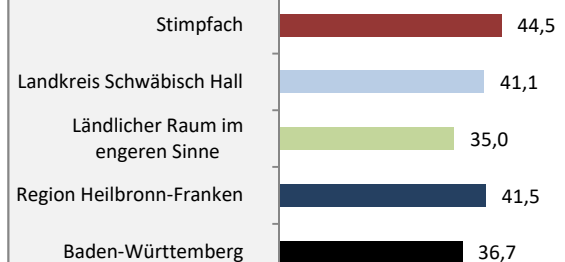

5-Jahres-Wertung (2015 - 2019): Wanderungsgewinne bzw. -verluste pro 1.000 Einwohner

Datengrundlage: Landesamt für Statistik Baden-Württemberg

Abbildungen und Berechnungen: Regionalverband Heilbronn-Franken