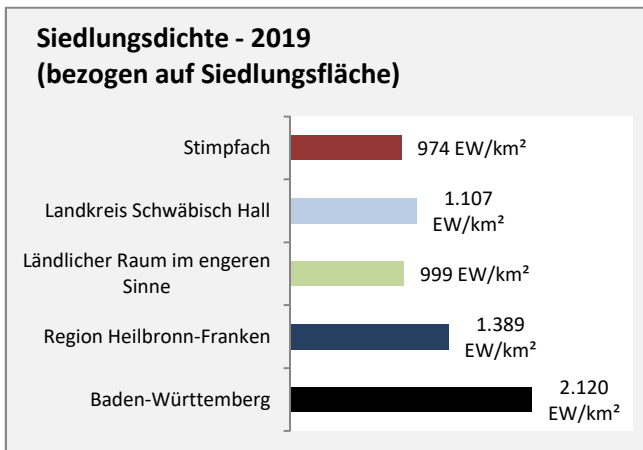

Arbeitslosigkeit in Stimpfach

Arbeitslosigkeit in Stimpfach

unter 25 Jahren über 55 Jahre

Datengrundlage: Statistik der Bundesagentur für Arbeit

Abbildungen und Berechnungen: Regionalverband Heilbronn-Franken

Stimpfach - Pendlerverflechtungen 2019

Pendlersaldo: -450

Datengrundlage: Statistik der Bundesagentur für Arbeit

Abbildungen: Regionalverband Heilbronn-Franken (keine Berücksichtigung von Werten unter 30)

Stimpfach - Wohnungsbestand und -entwicklung

Datengrundlage: Statistisches Landesamt Baden-Württemberg (ab 2011: Zensus 2011)

Abbildungen und Berechnungen: Regionalverband Heilbronn-Franken

Stimpfach - Flächenentwicklung