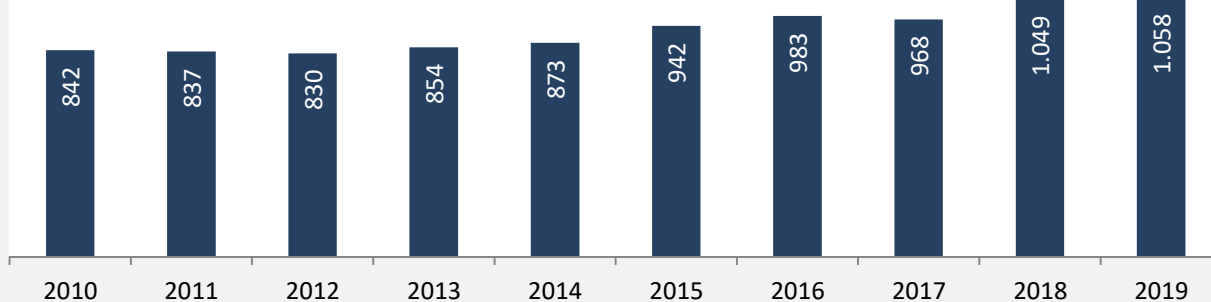

2010 2011 2012 2013 2014 2015 2016 2017 2018 2019

Geburten und Sterbefälle in Stimpfach

Grafik: Regionalverband Heilbronn-Franken 2020

2010 2011 2012 2013 2014 2015 2016 2017 2018 2019

5-Jahres-Wertung (2015 - 2019): natürliche Bevölkerungsentwicklung pro 1.000 Einwohner

Grafik: Regionalverband Heilbronn-Franken 2020

Wanderungssaldi Stimpfach

Grafik: Regionalverband Heilbronn-Franken 2020

5-Jahres-Wertung (2015 - 2019): Wanderungsgewinne bzw. -verluste pro 1.000 Einwohner

Datengrundlage: Landesamt für Statistik Baden-Württemberg

Abbildungen und Berechnungen: Regionalverband Heilbronn-Franken

Stimpfach - Bevölkerung

Stimpfach - Beschäftigung

sozialvers. Beschäftigung (SvB) in Stimpfach (2010 bis 2019)

Grafik: Regionalverband Heilbronn-Franken 2020

prozentuale Entwicklung der SvB in Stimpfach (seit 2010)

Grafik: Regionalverband Heilbronn-Franken 2020

5-Jahres-Wertung (2014 bis 2019):

Beschäftigungsgewinne / -verluste pro 1.000 Beschäftigte