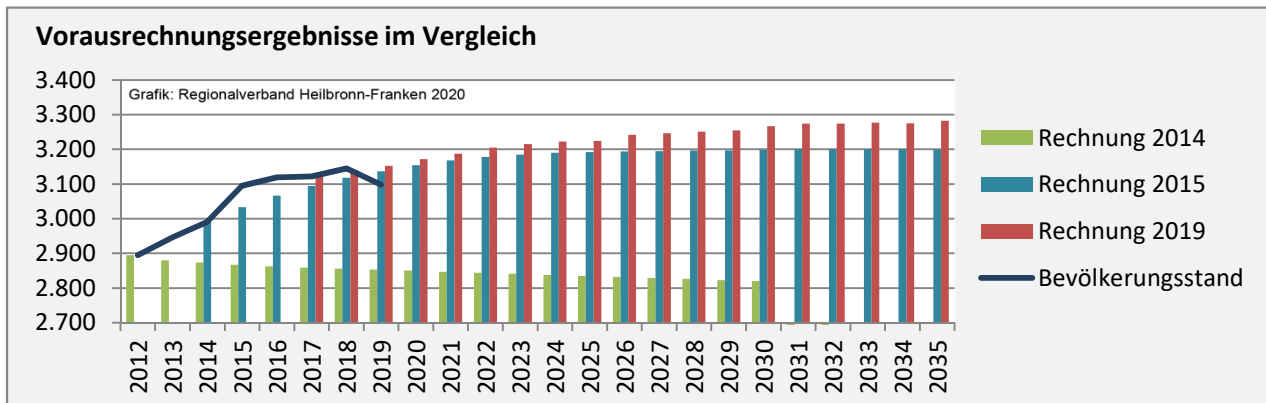

2010 2011 2012 2013 2014 2015 2016 2017 2018 2019

Geburten und Sterbefälle in Stimpfach

Grafik: Regionalverband Heilbronn-Franken 2020

2010 2011 2012 2013 2014 2015 2016 2017 2018 2019

5-Jahres-Wertung (2015 - 2019): natürliche Bevölkerungsentwicklung pro 1.000 Einwohner

Grafik: Regionalverband Heilbronn-Franken 2020

Wanderungssaldi Stimpfach

Grafik: Regionalverband Heilbronn-Franken 2020

5-Jahres-Wertung (2015 - 2019): Wanderungsgewinne bzw. -verluste pro 1.000 Einwohner

Datengrundlage: Landesamt für Statistik Baden-Württemberg

Abbildungen und Berechnungen: Regionalverband Heilbronn-Franken

Stimpfach - Bevölkerung

Stimpfach - Beschäftigung

sozialvers. Beschäftigung (SvB) in Stimpfach (2010 bis 2019)

Grafik: Regionalverband Heilbronn-Franken 2020

prozentuale Entwicklung der SvB in Stimpfach (seit 2010)

Grafik: Regionalverband Heilbronn-Franken 2020

5-Jahres-Wertung (2014 bis 2019):

Beschäftigungsgewinne / -verluste pro 1.000 Beschäftigte