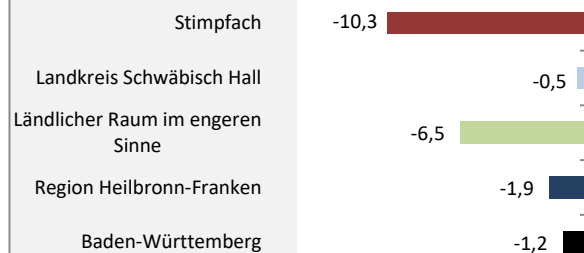

2010 2011 2012 2013 2014 2015 2016 2017 2018 2019

Geburten und Sterbefälle in Stimpfach

Grafik: Regionalverband Heilbronn-Franken 2020

2010 2011 2012 2013 2014 2015 2016 2017 2018 2019

5-Jahres-Wertung (2015 - 2019): natürliche Bevölkerungsentwicklung pro 1.000 Einwohner