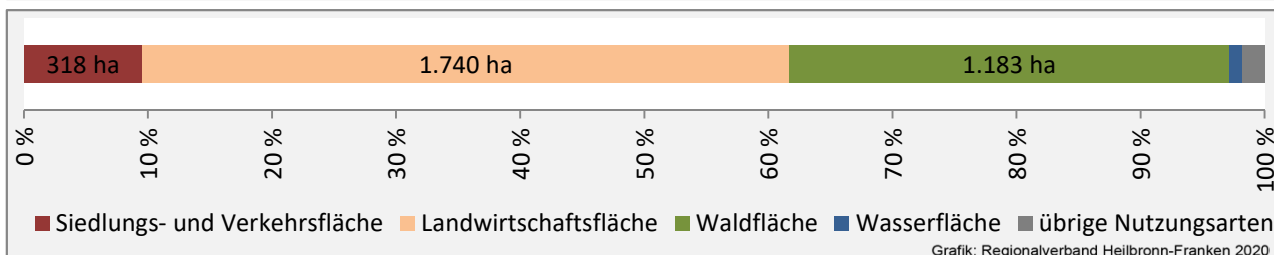

Arbeitslosigkeit in Stimpfach

Arbeitslosigkeit in Stimpfach

unter 25 Jahren über 55 Jahre

Datengrundlage: Statistik der Bundesagentur für Arbeit

Abbildungen und Berechnungen: Regionalverband Heilbronn-Franken

Stimpfach - Pendlerverflechtungen 2019

Pendlersaldo: -450

Datengrundlage: Statistik der Bundesagentur für Arbeit

Abbildungen: Regionalverband Heilbronn-Franken (keine Berücksichtigung von Werten unter 30)

Stimpfach - Wohnungsbestand und -entwicklung

Datengrundlage: Statistisches Landesamt Baden-Württemberg (ab 2011: Zensus 2011)

Abbildungen und Berechnungen: Regionalverband Heilbronn-Franken

Stimpfach - Flächenentwicklung