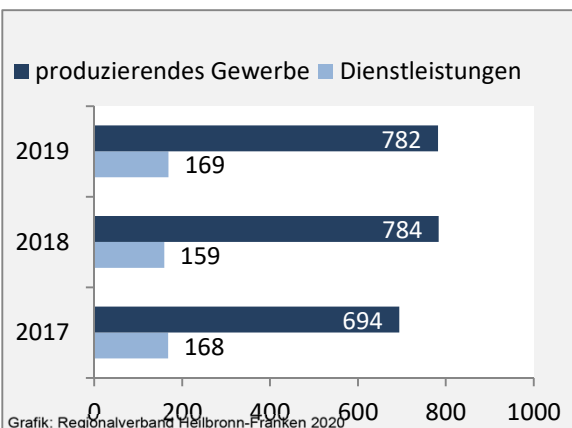

2010 2011 2012 2013 2014 2015 2016 2017 2018 2019

Geburten und Sterbefälle in Stimpfach

Grafik: Regionalverband Heilbronn-Franken 2020

2010 2011 2012 2013 2014 2015 2016 2017 2018 2019

5-Jahres-Wertung (2015 - 2019): natürliche Bevölkerungsentwicklung pro 1.000 Einwohner

Grafik: Regionalverband Heilbronn-Franken 2020

Wanderungssaldi Stimpfach

Grafik: Regionalverband Heilbronn-Franken 2020

5-Jahres-Wertung (2015 - 2019): Wanderungsgewinne bzw. -verluste pro 1.000 Einwohner

Datengrundlage: Landesamt für Statistik Baden-Württemberg

Abbildungen und Berechnungen: Regionalverband Heilbronn-Franken

Stimpfach - Bevölkerung

Stimpfach - Beschäftigung

sozialvers. Beschäftigung (SvB) in Stimpfach (2010 bis 2019)

Grafik: Regionalverband Heilbronn-Franken 2020

prozentuale Entwicklung der SvB in Stimpfach (seit 2010)

Grafik: Regionalverband Heilbronn-Franken 2020

5-Jahres-Wertung (2014 bis 2019):

Beschäftigungsgewinne / -verluste pro 1.000 Beschäftigte