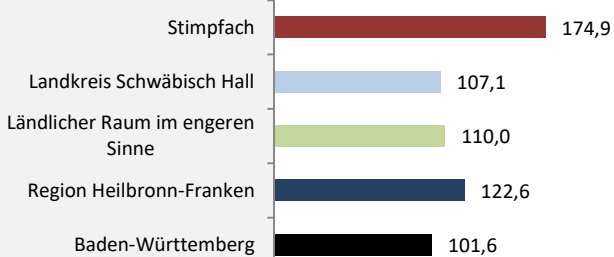

Datengrundlage: Landesamt für Statistik Baden-Württemberg

Abbildungen und Berechnungen: Regionalverband Heilbronn-Franken

Stimpfach - Bevölkerung

Stimpfach - Beschäftigung

sozialvers. Beschäftigung (SvB) in Stimpfach (2010 bis 2019)

Grafik: Regionalverband Heilbronn-Franken 2020

prozentuale Entwicklung der SvB in Stimpfach (seit 2010)

Grafik: Regionalverband Heilbronn-Franken 2020

5-Jahres-Wertung (2014 bis 2019):

Beschäftigungsgewinne / -verluste pro 1.000 Beschäftigte

Arbeitslosigkeit in Stimpfach

Arbeitslosigkeit in Stimpfach

unter 25 Jahren über 55 Jahre

Datengrundlage: Statistik der Bundesagentur für Arbeit

Abbildungen und Berechnungen: Regionalverband Heilbronn-Franken