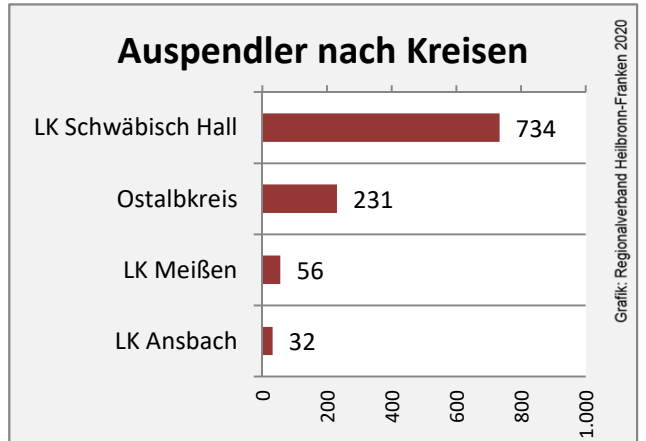

Datengrundlage: Landesamt für Statistik Baden-Württemberg

Abbildungen und Berechnungen: Regionalverband Heilbronn-Franken

Stimpfach - Bevölkerung

Stimpfach - Beschäftigung

sozialvers. Beschäftigung (SvB) in Stimpfach (2010 bis 2019)

Grafik: Regionalverband Heilbronn-Franken 2020

prozentuale Entwicklung der SvB in Stimpfach (seit 2010)

Grafik: Regionalverband Heilbronn-Franken 2020

5-Jahres-Wertung (2014 bis 2019):

Beschäftigungsgewinne / -verluste pro 1.000 Beschäftigte

Arbeitslosigkeit in Stimpfach

Arbeitslosigkeit in Stimpfach

unter 25 Jahren über 55 Jahre

Datengrundlage: Statistik der Bundesagentur für Arbeit

Abbildungen und Berechnungen: Regionalverband Heilbronn-Franken

Stimpfach - Pendlerverflechtungen 2019

Pendlersaldo: -450

Datengrundlage: Statistik der Bundesagentur für Arbeit

Abbildungen: Regionalverband Heilbronn-Franken (keine Berücksichtigung von Werten unter 30)