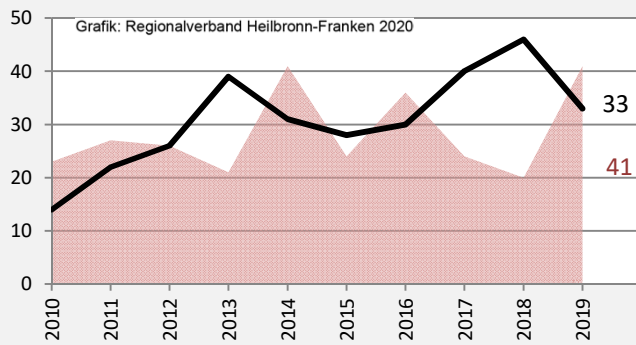

Stimpfach - Bevölkerung

Bevölkerungsstand in Stimpfach (2010 bis 2019)

Grafik: Regionalverband Heilbronn-Franken 2020

Bevölkerungsentwicklung in Stimpfach (seit 2010)

Grafik: Regionalverband Heilbronn-Franken 2020

2010 2011 2012 2013 2014 2015 2016 2017 2018 2019

Geburten und Sterbefälle in Stimpfach

Grafik: Regionalverband Heilbronn-Franken 2020

2010 2011 2012 2013 2014 2015 2016 2017 2018 2019

5-Jahres-Wertung (2015 - 2019): natürliche Bevölkerungsentwicklung pro 1.000 Einwohner