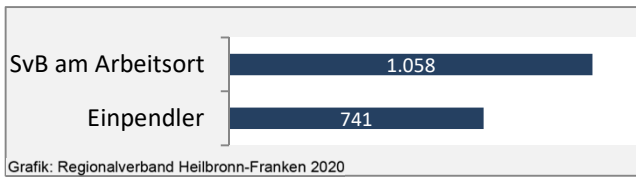

Stimpfach - Pendlerverflechtungen 2019

Pendlersaldo: -450