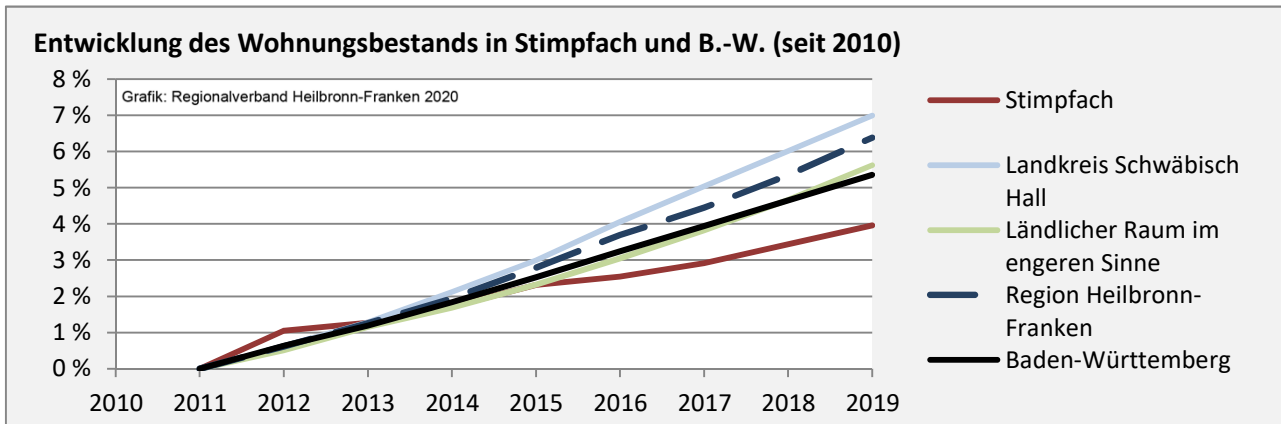

Arbeitslosigkeit in Stimpfach

Arbeitslosigkeit in Stimpfach

unter 25 Jahren über 55 Jahre

Datengrundlage: Statistik der Bundesagentur für Arbeit

Abbildungen und Berechnungen: Regionalverband Heilbronn-Franken

Stimpfach - Pendlerverflechtungen 2019

Pendlersaldo: -450

Datengrundlage: Statistik der Bundesagentur für Arbeit

Abbildungen: Regionalverband Heilbronn-Franken (keine Berücksichtigung von Werten unter 30)

Stimpfach - Wohnungsbestand und -entwicklung

Datengrundlage: Statistisches Landesamt Baden-Württemberg (ab 2011: Zensus 2011)

Abbildungen und Berechnungen: Regionalverband Heilbronn-Franken

Stimpfach - Flächenentwicklung