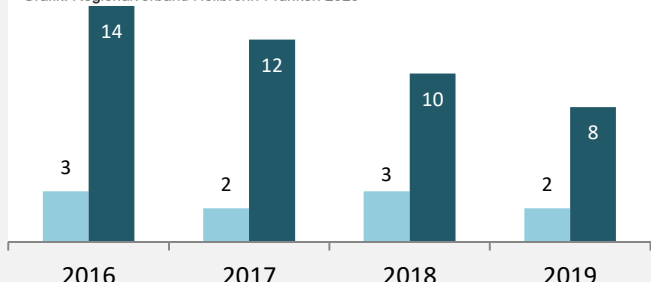

Siegelsbach - Bevölkerung

Siegelsbach - Beschäftigung

sozialvers. Beschäftigung (SvB) in Siegelsbach (2010 bis 2019)

Grafik: Regionalverband Heilbronn-Franken 2020

prozentuale Entwicklung der SvB in Siegelsbach (seit 2010)

Grafik: Regionalverband Heilbronn-Franken 2020

■ produzierendes Gewerbe ■ Dienstleistungen

Grafik: Regionalverband Heilbronn-Franken 2020

5-Jahres-Wertung (2014 bis 2019):

Beschäftigungsgewinne / -verluste pro 1.000 Beschäftigte

Grafik: Regionalverband Heilbronn-Franken 2020

Arbeitslosigkeit in Siegelsbach

Grafik: Regionalverband Heilbronn-Franken 2020

Arbeitslosigkeit in Siegelsbach

■ unter 25 Jahren ■ über 55 Jahre

Grafik: Regionalverband Heilbronn-Franken 2020