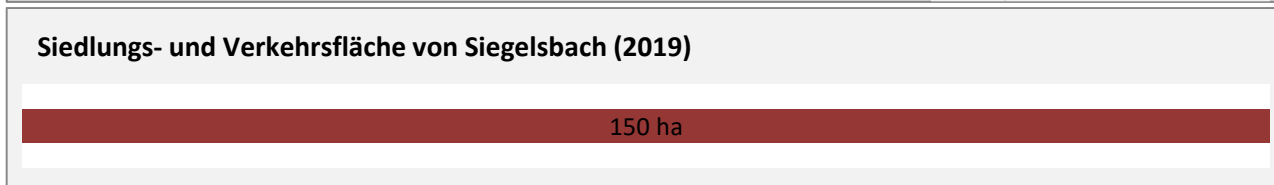

Siegelsbach - Flächenentwicklung

Datengrundlage: Landesamt für Statistik Baden-Württemberg

Abbildungen und Berechnungen: Regionalverband Heilbronn-Franken