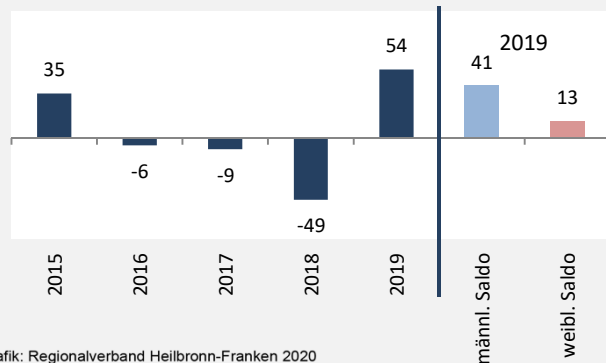

Siegelsbach - Bevölkerung

Bevölkerungsstand in Siegelsbach (2010 bis 2019)

Grafik: Regionalverband Heilbronn-Franken 2020

Bevölkerungsentwicklung in Siegelsbach (seit 2010)

Grafik: Regionalverband Heilbronn-Franken 2020

5-Jahres-Wertung (2015 - 2019): natürliche Bevölkerungsentwicklung pro 1.000 Einwohner

Grafik: Regionalverband Heilbronn-Franken 2020

Wanderungssaldi Siegelsbach

Grafik: Regionalverband Heilbronn-Franken 2020