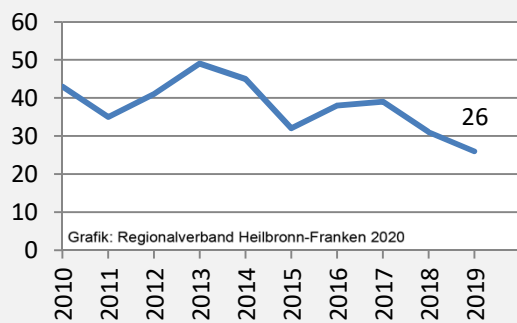

Siegelsbach - Bevölkerung

Siegelsbach - Beschäftigung

sozialvers. Beschäftigung (SvB) in Siegelsbach (2010 bis 2019)

Grafik: Regionalverband Heilbronn-Franken 2020

prozentuale Entwicklung der SvB in Siegelsbach (seit 2010)

Grafik: Regionalverband Heilbronn-Franken 2020

■ produzierendes Gewerbe ■ Dienstleistungen

Grafik: Regionalverband Heilbronn-Franken 2020

5-Jahres-Wertung (2014 bis 2019):

Beschäftigungsgewinne / -verluste pro 1.000 Beschäftigte

Grafik: Regionalverband Heilbronn-Franken 2020

Arbeitslosigkeit in Siegelsbach

Grafik: Regionalverband Heilbronn-Franken 2020

Arbeitslosigkeit in Siegelsbach

■ unter 25 Jahren ■ über 55 Jahre

Grafik: Regionalverband Heilbronn-Franken 2020