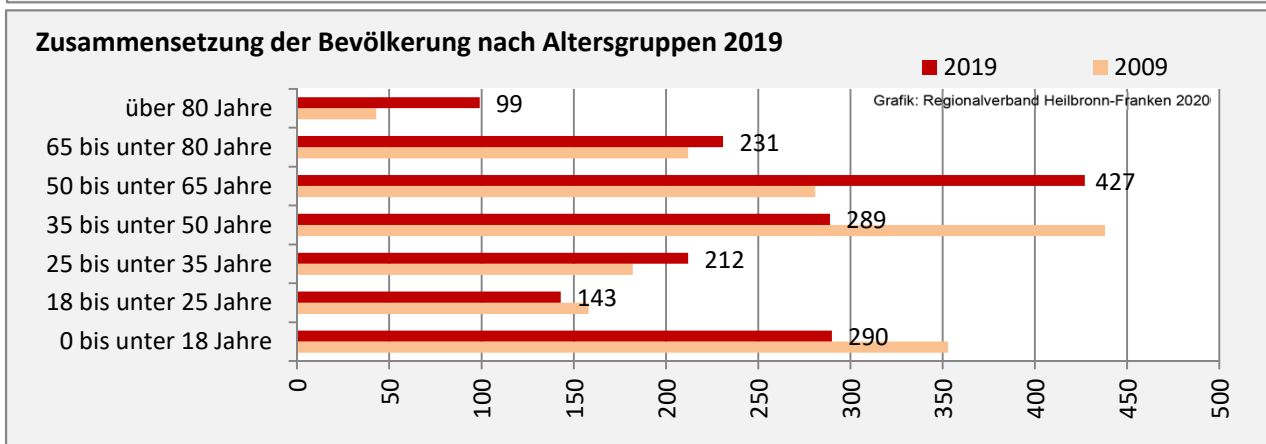

Siegelsbach - Bevölkerung

Bevölkerungsstand in Siegelsbach (2010 bis 2019)

Grafik: Regionalverband Heilbronn-Franken 2020

Bevölkerungsentwicklung in Siegelsbach (seit 2010)

Grafik: Regionalverband Heilbronn-Franken 2020

5-Jahres-Wertung (2015 - 2019): natürliche Bevölkerungsentwicklung pro 1.000 Einwohner

Grafik: Regionalverband Heilbronn-Franken 2020

Wanderungssaldi Siegelsbach

Grafik: Regionalverband Heilbronn-Franken 2020

5-Jahres-Wertung (2015 - 2019): Wanderungsgewinne bzw. -verluste pro 1.000 Einwohner

Datengrundlage: Landesamt für Statistik Baden-Württemberg

Abbildungen und Berechnungen: Regionalverband Heilbronn-Franken

Siegelsbach - Bevölkerung

Siegelsbach - Beschäftigung

sozialvers. Beschäftigung (SvB) in Siegelsbach (2010 bis 2019)

Grafik: Regionalverband Heilbronn-Franken 2020

prozentuale Entwicklung der SvB in Siegelsbach (seit 2010)