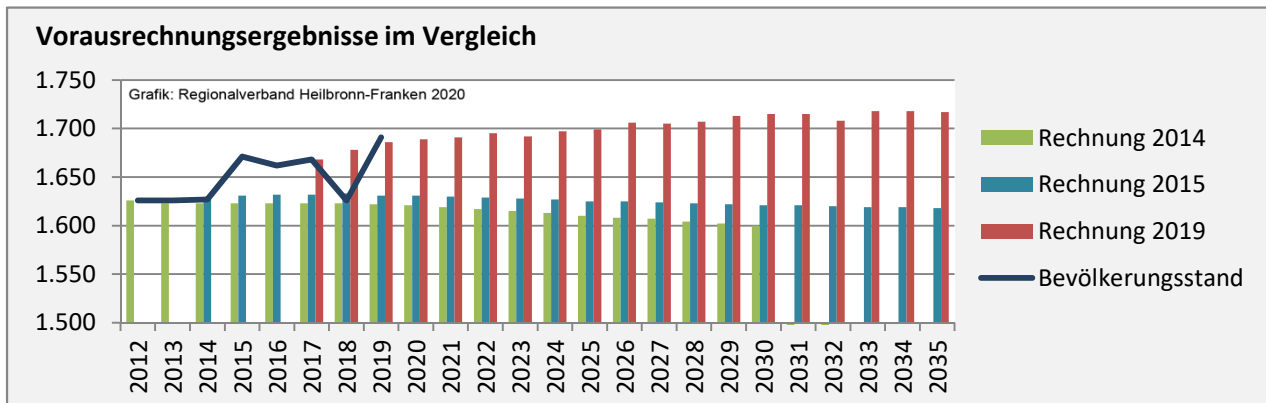

Siegelsbach - Bevölkerung