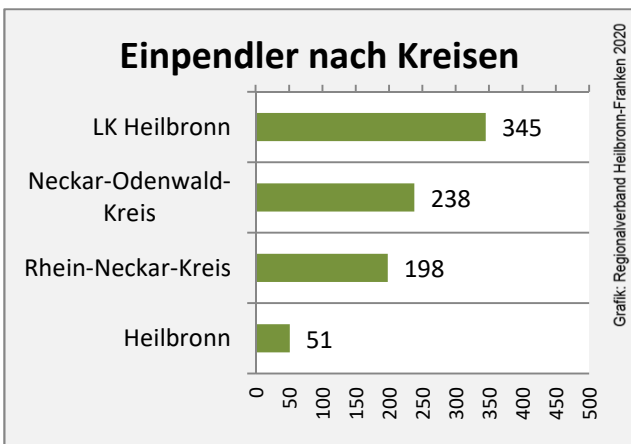

Siegelsbach - Bevölkerung

Siegelsbach - Beschäftigung

sozialvers. Beschäftigung (SvB) in Siegelsbach (2010 bis 2019)

Grafik: Regionalverband Heilbronn-Franken 2020

prozentuale Entwicklung der SvB in Siegelsbach (seit 2010)

Grafik: Regionalverband Heilbronn-Franken 2020

■ produzierendes Gewerbe ■ Dienstleistungen

Grafik: Regionalverband Heilbronn-Franken 2020

5-Jahres-Wertung (2014 bis 2019):

Beschäftigungsgewinne / -verluste pro 1.000 Beschäftigte

Grafik: Regionalverband Heilbronn-Franken 2020

Arbeitslosigkeit in Siegelsbach

Grafik: Regionalverband Heilbronn-Franken 2020

Arbeitslosigkeit in Siegelsbach

■ unter 25 Jahren ■ über 55 Jahre

Grafik: Regionalverband Heilbronn-Franken 2020

Datengrundlage: Statistik der Bundesagentur für Arbeit

Abbildungen und Berechnungen: Regionalverband Heilbronn-Franken

Siegelsbach - Pendlerverflechtungen 2019

Pendlersaldo: 281

Datengrundlage: Statistik der Bundesagentur für Arbeit