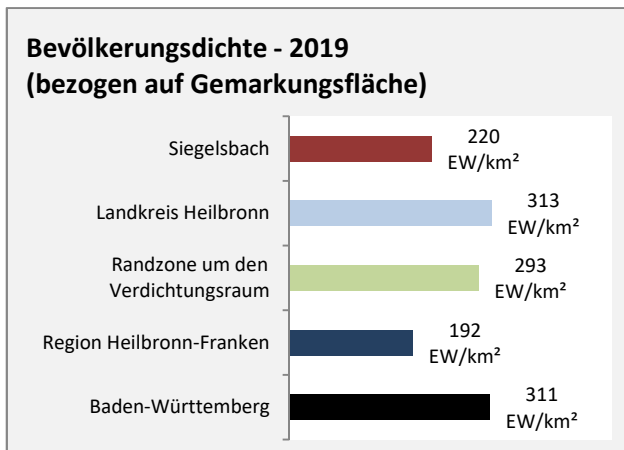

Siegelsbach - Flächenentwicklung

Datengrundlage: Landesamt für Statistik Baden-Württemberg

Abbildungen und Berechnungen: Regionalverband Heilbronn-Franken