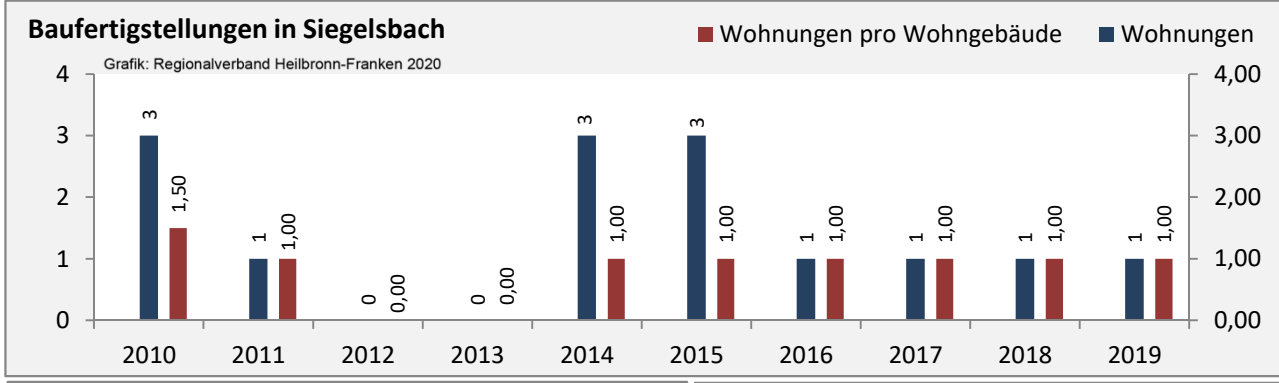

Siegelsbach - Wohnungsbestand und -entwicklung

Datengrundlage: Statistisches Landesamt Baden-Württemberg (ab 2011: Zensus 2011)

Abbildungen und Berechnungen: Regionalverband Heilbronn-Franken