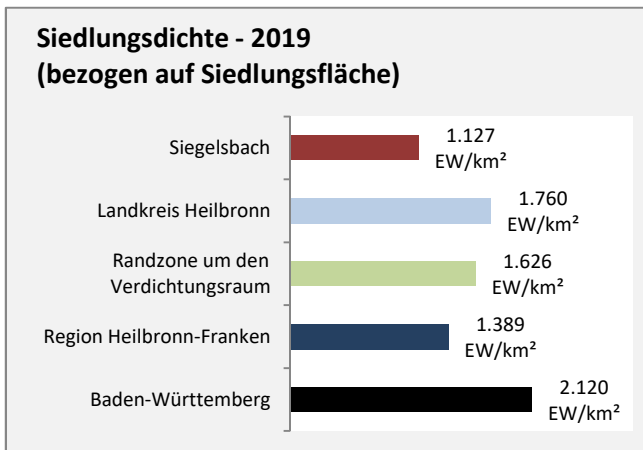

Siegelsbach - Flächenentwicklung

Datengrundlage: Landesamt für Statistik Baden-Württemberg

Abbildungen und Berechnungen: Regionalverband Heilbronn-Franken