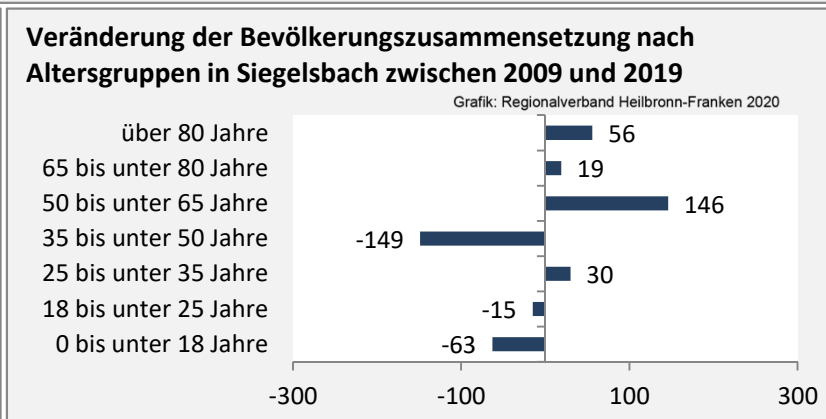

Siegelsbach - Bevölkerung

Bevölkerungsstand in Siegelsbach (2010 bis 2019)

Grafik: Regionalverband Heilbronn-Franken 2020

Bevölkerungsentwicklung in Siegelsbach (seit 2010)

Grafik: Regionalverband Heilbronn-Franken 2020

5-Jahres-Wertung (2015 - 2019): natürliche Bevölkerungsentwicklung pro 1.000 Einwohner

Grafik: Regionalverband Heilbronn-Franken 2020

Wanderungssaldi Siegelsbach

Grafik: Regionalverband Heilbronn-Franken 2020

5-Jahres-Wertung (2015 - 2019): Wanderungsgewinne bzw. -verluste pro 1.000 Einwohner

Datengrundlage: Landesamt für Statistik Baden-Württemberg

Abbildungen und Berechnungen: Regionalverband Heilbronn-Franken

Siegelsbach - Bevölkerung

Siegelsbach - Beschäftigung

sozialvers. Beschäftigung (SvB) in Siegelsbach (2010 bis 2019)

Grafik: Regionalverband Heilbronn-Franken 2020

prozentuale Entwicklung der SvB in Siegelsbach (seit 2010)