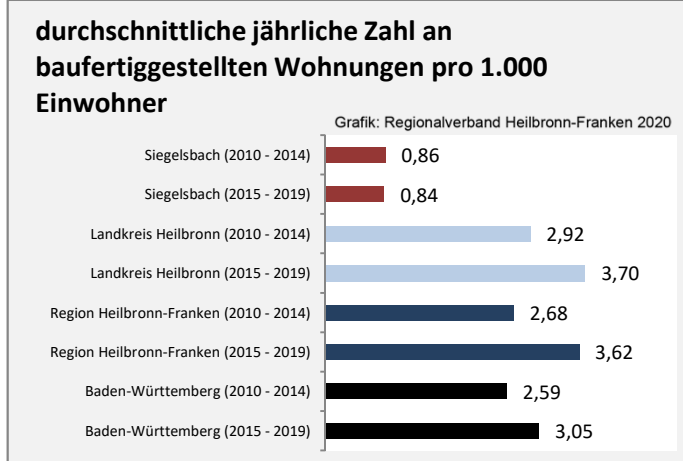

Siegelsbach - Wohnungsbestand und -entwicklung

Datengrundlage: Statistisches Landesamt Baden-Württemberg (ab 2011: Zensus 2011)

Abbildungen und Berechnungen: Regionalverband Heilbronn-Franken