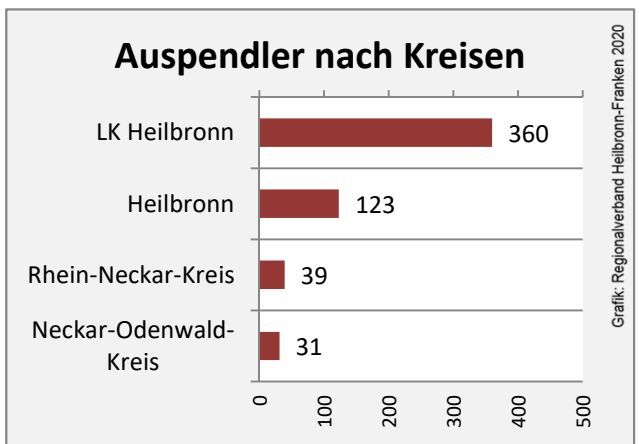

Grafik: Regionalverband Heilbronn-Franken 2020

■ produzierendes Gewerbe ■ Dienstleistungen

Grafik: Regionalverband Heilbronn-Franken 2020

5-Jahres-Wertung (2014 bis 2019):

Beschäftigungsgewinne / -verluste pro 1.000 Beschäftigte

Grafik: Regionalverband Heilbronn-Franken 2020

Arbeitslosigkeit in Siegelsbach

Grafik: Regionalverband Heilbronn-Franken 2020

Arbeitslosigkeit in Siegelsbach

■ unter 25 Jahren ■ über 55 Jahre

Grafik: Regionalverband Heilbronn-Franken 2020

Datengrundlage: Statistik der Bundesagentur für Arbeit

Abbildungen und Berechnungen: Regionalverband Heilbronn-Franken

Siegelsbach - Pendlerverflechtungen 2019

Pendlersaldo: 281

Datengrundlage: Statistik der Bundesagentur für Arbeit