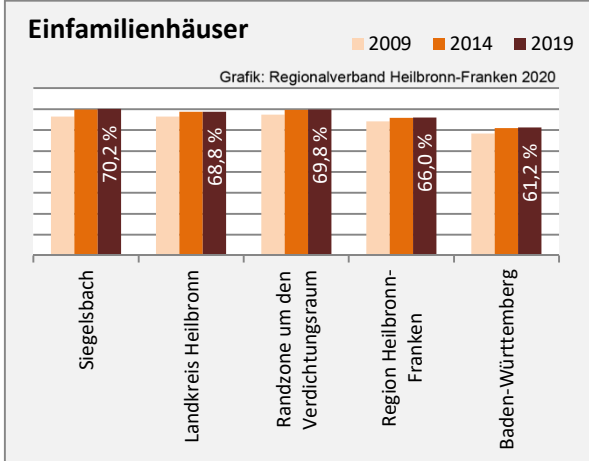

Siegelsbach - Wohnungsbestand und -entwicklung

Datengrundlage: Statistisches Landesamt Baden-Württemberg (ab 2011: Zensus 2011)

Abbildungen und Berechnungen: Regionalverband Heilbronn-Franken