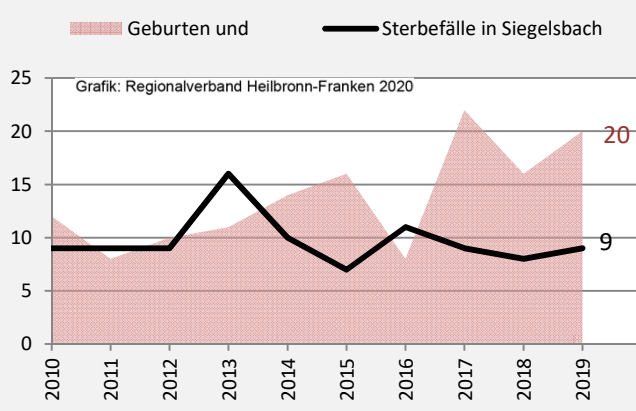

Siegelsbach - Bevölkerung

Bevölkerungsstand in Siegelsbach (2010 bis 2019)

Grafik: Regionalverband Heilbronn-Franken 2020

Bevölkerungsentwicklung in Siegelsbach (seit 2010)

Grafik: Regionalverband Heilbronn-Franken 2020

5-Jahres-Wertung (2015 - 2019): natürliche Bevölkerungsentwicklung pro 1.000 Einwohner

Grafik: Regionalverband Heilbronn-Franken 2020

Wanderungssaldi Siegelsbach

Grafik: Regionalverband Heilbronn-Franken 2020