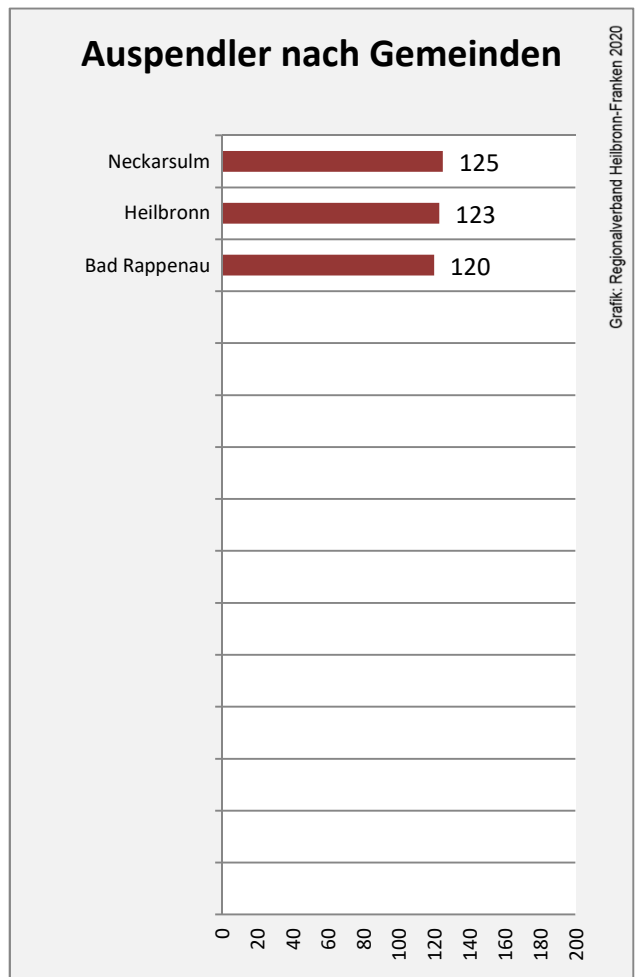

Grafik: Regionalverband Heilbronn-Franken 2020

Arbeitslosigkeit in Siegelsbach

Grafik: Regionalverband Heilbronn-Franken 2020

Arbeitslosigkeit in Siegelsbach

■ unter 25 Jahren ■ über 55 Jahre

Grafik: Regionalverband Heilbronn-Franken 2020

Datengrundlage: Statistik der Bundesagentur für Arbeit

Abbildungen und Berechnungen: Regionalverband Heilbronn-Franken

Siegelsbach - Pendlerverflechtungen 2019

Pendlersaldo: 281

Datengrundlage: Statistik der Bundesagentur für Arbeit