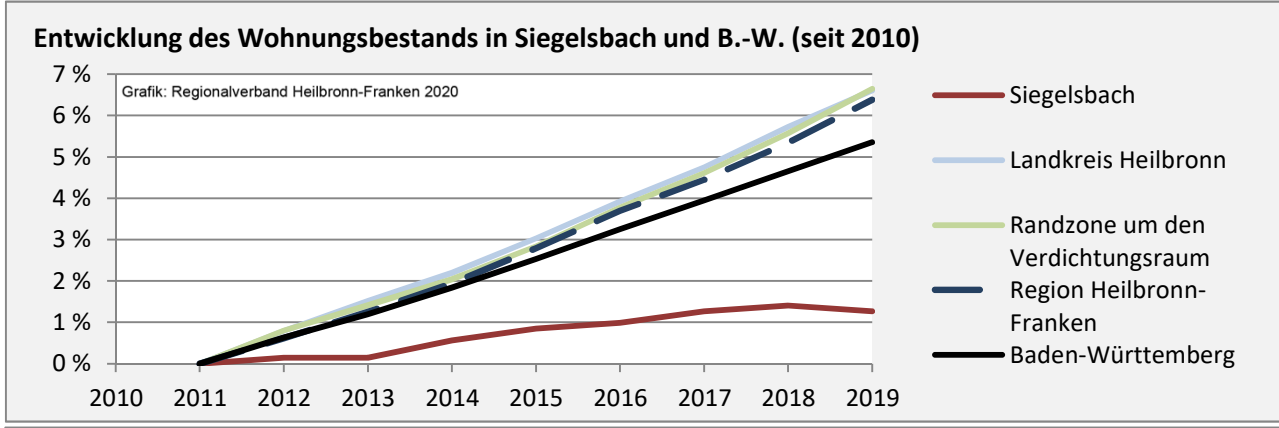

Siegelsbach - Wohnungsbestand und -entwicklung

Datengrundlage: Statistisches Landesamt Baden-Württemberg (ab 2011: Zensus 2011)

Abbildungen und Berechnungen: Regionalverband Heilbronn-Franken