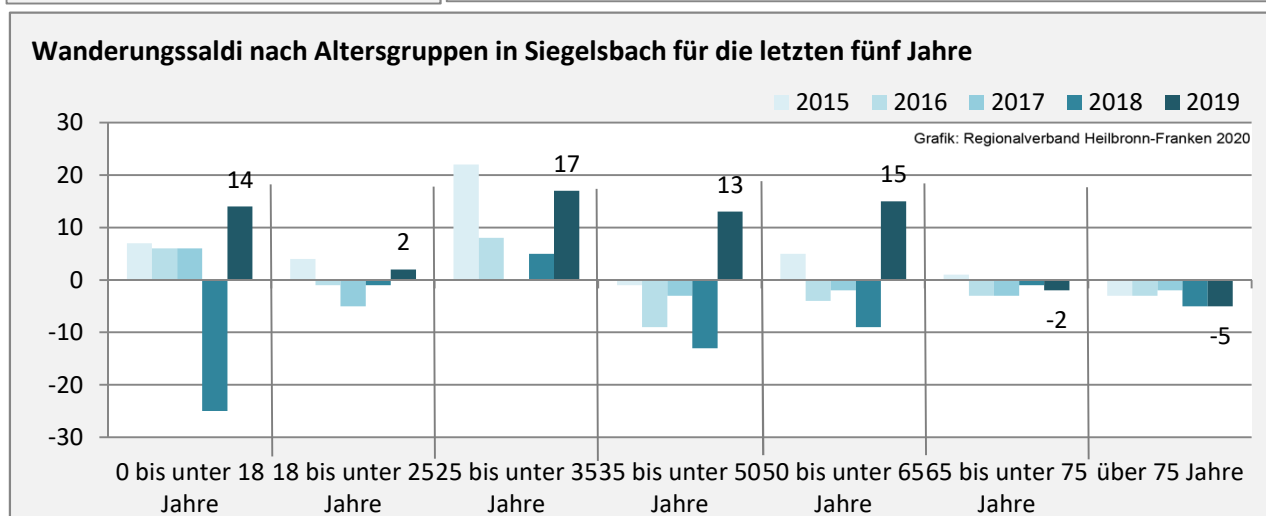

5-Jahres-Wertung (2015 - 2019): natürliche Bevölkerungsentwicklung pro 1.000 Einwohner

Grafik: Regionalverband Heilbronn-Franken 2020

Wanderungssaldi Siegelsbach

Grafik: Regionalverband Heilbronn-Franken 2020

5-Jahres-Wertung (2015 - 2019): Wanderungsgewinne bzw. -verluste pro 1.000 Einwohner

Datengrundlage: Landesamt für Statistik Baden-Württemberg

Abbildungen und Berechnungen: Regionalverband Heilbronn-Franken

Siegelsbach - Bevölkerung

Siegelsbach - Beschäftigung

sozialvers. Beschäftigung (SvB) in Siegelsbach (2010 bis 2019)

Grafik: Regionalverband Heilbronn-Franken 2020

prozentuale Entwicklung der SvB in Siegelsbach (seit 2010)