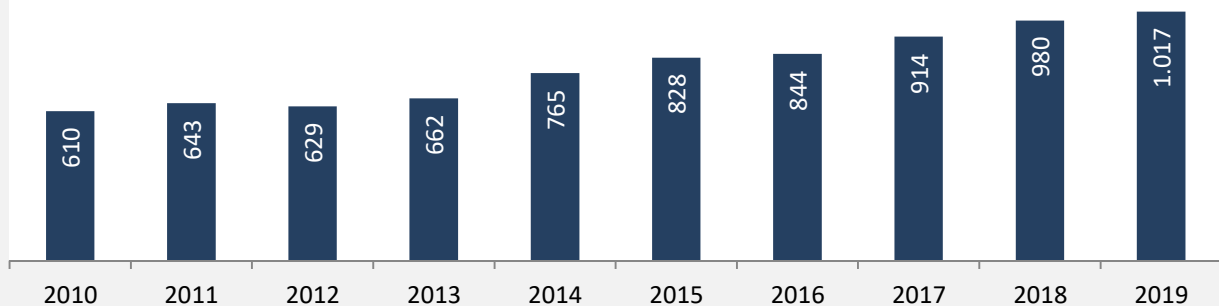

5-Jahres-Wertung (2015 - 2019): natürliche Bevölkerungsentwicklung pro 1.000 Einwohner

Grafik: Regionalverband Heilbronn-Franken 2020

Wanderungssaldi Siegelsbach

Grafik: Regionalverband Heilbronn-Franken 2020

5-Jahres-Wertung (2015 - 2019): Wanderungsgewinne bzw. -verluste pro 1.000 Einwohner

Datengrundlage: Landesamt für Statistik Baden-Württemberg

Abbildungen und Berechnungen: Regionalverband Heilbronn-Franken

Siegelsbach - Bevölkerung

Siegelsbach - Beschäftigung

sozialvers. Beschäftigung (SvB) in Siegelsbach (2010 bis 2019)

Grafik: Regionalverband Heilbronn-Franken 2020

prozentuale Entwicklung der SvB in Siegelsbach (seit 2010)