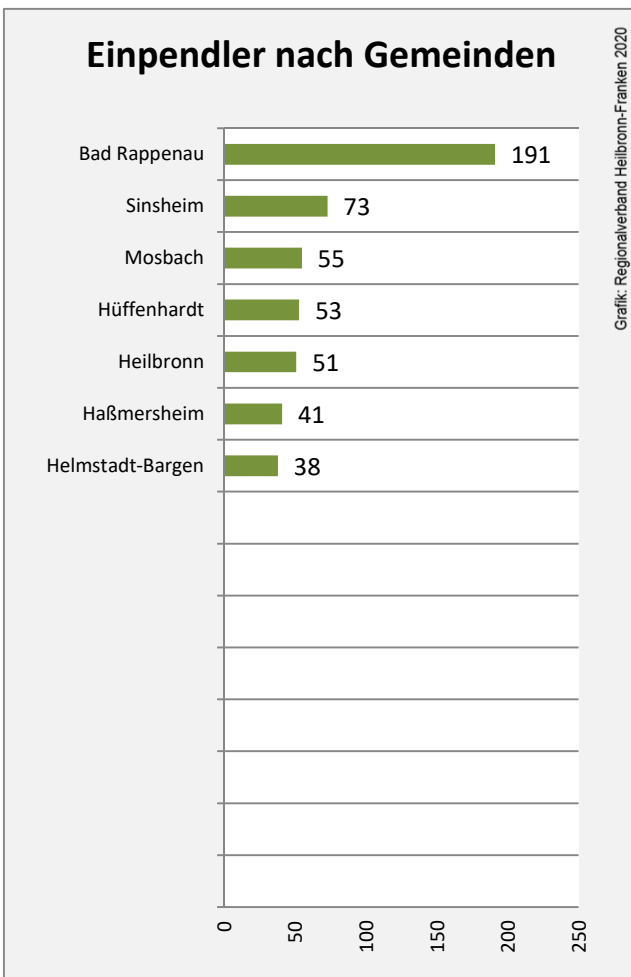

Siegelsbach - Bevölkerung

Siegelsbach - Beschäftigung

sozialvers. Beschäftigung (SvB) in Siegelsbach (2010 bis 2019)

Grafik: Regionalverband Heilbronn-Franken 2020

prozentuale Entwicklung der SvB in Siegelsbach (seit 2010)

Grafik: Regionalverband Heilbronn-Franken 2020

■ produzierendes Gewerbe ■ Dienstleistungen

Grafik: Regionalverband Heilbronn-Franken 2020

5-Jahres-Wertung (2014 bis 2019):

Beschäftigungsgewinne / -verluste pro 1.000 Beschäftigte

Grafik: Regionalverband Heilbronn-Franken 2020

Arbeitslosigkeit in Siegelsbach

Grafik: Regionalverband Heilbronn-Franken 2020

Arbeitslosigkeit in Siegelsbach

■ unter 25 Jahren ■ über 55 Jahre

Grafik: Regionalverband Heilbronn-Franken 2020

Datengrundlage: Statistik der Bundesagentur für Arbeit

Abbildungen und Berechnungen: Regionalverband Heilbronn-Franken

Siegelsbach - Pendlerverflechtungen 2019

Pendlersaldo: 281

Datengrundlage: Statistik der Bundesagentur für Arbeit