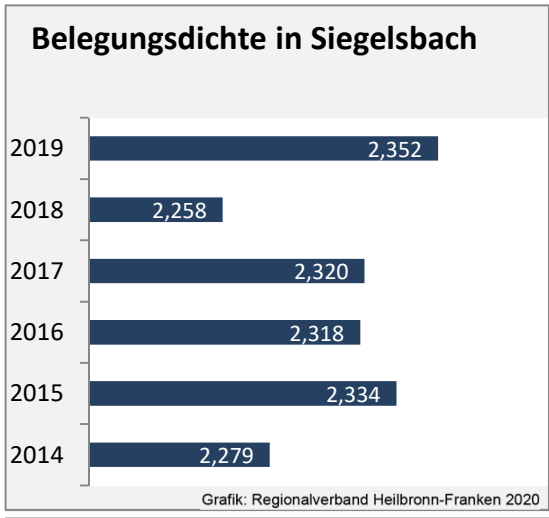

Siegelsbach - Wohnungsbestand und -entwicklung

Datengrundlage: Statistisches Landesamt Baden-Württemberg (ab 2011: Zensus 2011)

Abbildungen und Berechnungen: Regionalverband Heilbronn-Franken