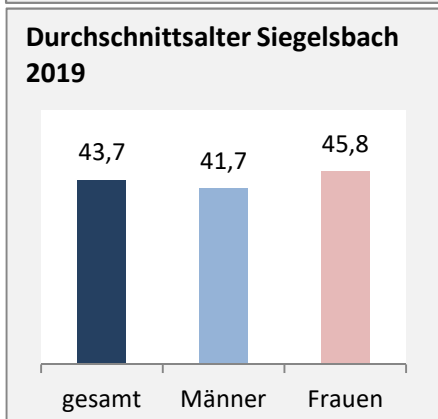

Siegelsbach - Bevölkerung

Bevölkerungsstand in Siegelsbach (2010 bis 2019)

Grafik: Regionalverband Heilbronn-Franken 2020

Bevölkerungsentwicklung in Siegelsbach (seit 2010)

Grafik: Regionalverband Heilbronn-Franken 2020

5-Jahres-Wertung (2015 - 2019): natürliche Bevölkerungsentwicklung pro 1.000 Einwohner

Grafik: Regionalverband Heilbronn-Franken 2020

Wanderungssaldi Siegelsbach

Grafik: Regionalverband Heilbronn-Franken 2020

5-Jahres-Wertung (2015 - 2019): Wanderungsgewinne bzw. -verluste pro 1.000 Einwohner

Datengrundlage: Landesamt für Statistik Baden-Württemberg

Abbildungen und Berechnungen: Regionalverband Heilbronn-Franken

Siegelsbach - Bevölkerung

Siegelsbach - Beschäftigung

sozialvers. Beschäftigung (SvB) in Siegelsbach (2010 bis 2019)

Grafik: Regionalverband Heilbronn-Franken 2020

prozentuale Entwicklung der SvB in Siegelsbach (seit 2010)