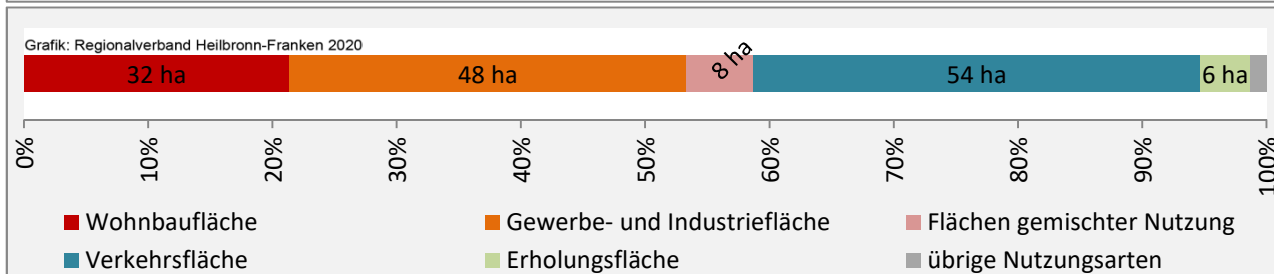

Siegelsbach - Flächenentwicklung

Datengrundlage: Landesamt für Statistik Baden-Württemberg

Abbildungen und Berechnungen: Regionalverband Heilbronn-Franken