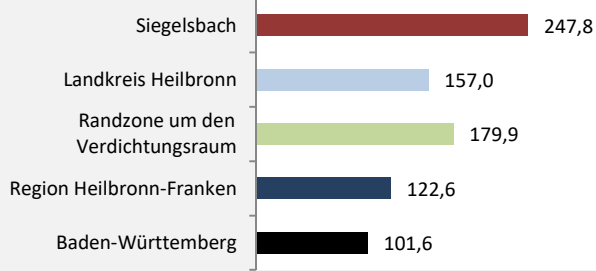

Siegelsbach - Bevölkerung

Siegelsbach - Beschäftigung

sozialvers. Beschäftigung (SvB) in Siegelsbach (2010 bis 2019)

Grafik: Regionalverband Heilbronn-Franken 2020

prozentuale Entwicklung der SvB in Siegelsbach (seit 2010)

Grafik: Regionalverband Heilbronn-Franken 2020

■ produzierendes Gewerbe ■ Dienstleistungen

Grafik: Regionalverband Heilbronn-Franken 2020

5-Jahres-Wertung (2014 bis 2019):

Beschäftigungsgewinne / -verluste pro 1.000 Beschäftigte

Grafik: Regionalverband Heilbronn-Franken 2020

Arbeitslosigkeit in Siegelsbach

Grafik: Regionalverband Heilbronn-Franken 2020

Arbeitslosigkeit in Siegelsbach

■ unter 25 Jahren ■ über 55 Jahre

Grafik: Regionalverband Heilbronn-Franken 2020