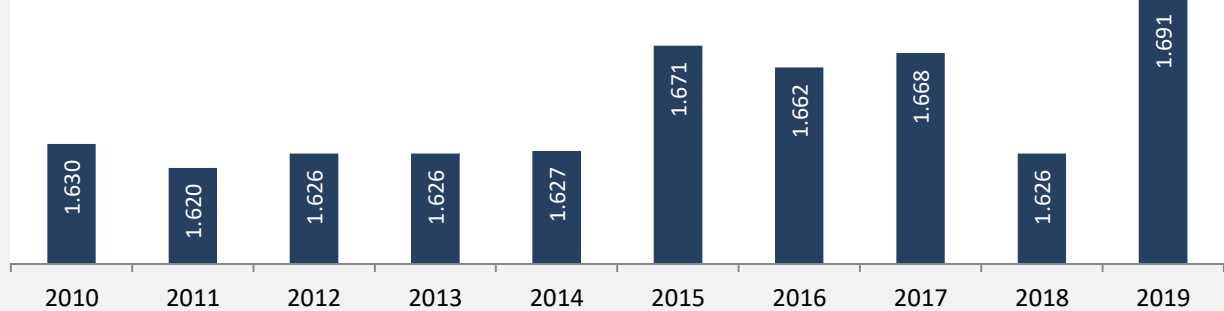

Siegelsbach - Bevölkerung

Bevölkerungsstand in Siegelsbach (2010 bis 2019)

Grafik: Regionalverband Heilbronn-Franken 2020

Bevölkerungsentwicklung in Siegelsbach (seit 2010)

Grafik: Regionalverband Heilbronn-Franken 2020

5-Jahres-Wertung (2015 - 2019): natürliche Bevölkerungsentwicklung pro 1.000 Einwohner

Grafik: Regionalverband Heilbronn-Franken 2020

Wanderungssaldi Siegelsbach

Grafik: Regionalverband Heilbronn-Franken 2020