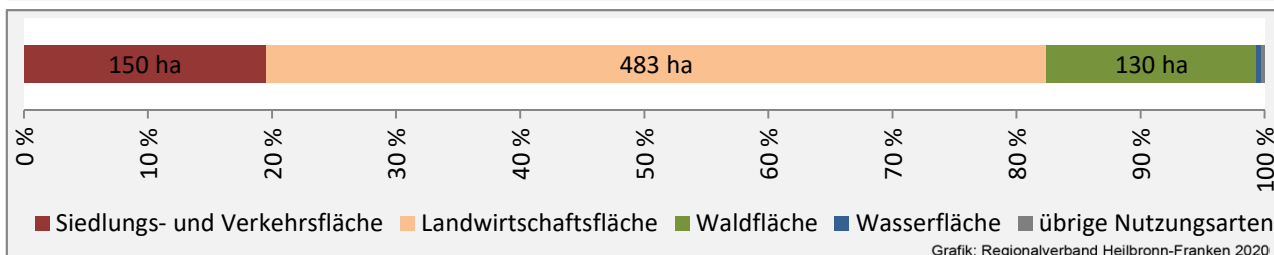

Siegelsbach - Flächenentwicklung

Datengrundlage: Landesamt für Statistik Baden-Württemberg

Abbildungen und Berechnungen: Regionalverband Heilbronn-Franken