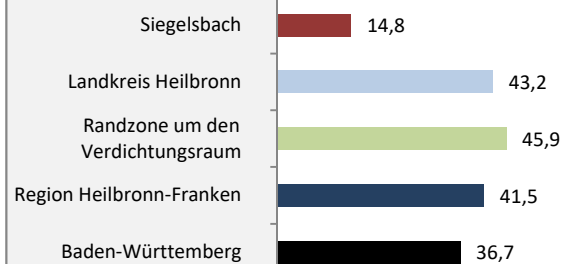

5-Jahres-Wertung (2015 - 2019): Wanderungsgewinne bzw. -verluste pro 1.000 Einwohner

Datengrundlage: Landesamt für Statistik Baden-Württemberg

Abbildungen und Berechnungen: Regionalverband Heilbronn-Franken