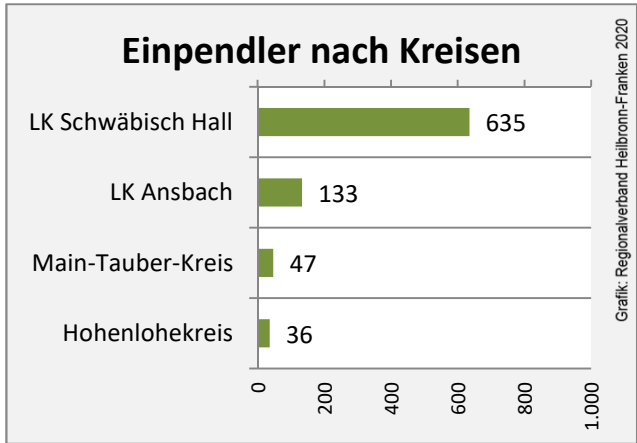

# Rot am See - Bevölkerung

# Rot am See - Beschäftigung

Datengrundlage: Statistik der Bundesagentur für Arbeit  
 Abbildungen und Berechnungen: Regionalverband Heilbronn-Franken

# Rot am See - Pendlerverflechtungen 2019

**Pendlersaldo: -907**

Datengrundlage: Statistik der Bundesagentur für Arbeit

Abbildungen: Regionalverband Heilbronn-Franken (keine Berücksichtigung von Werten unter 30)