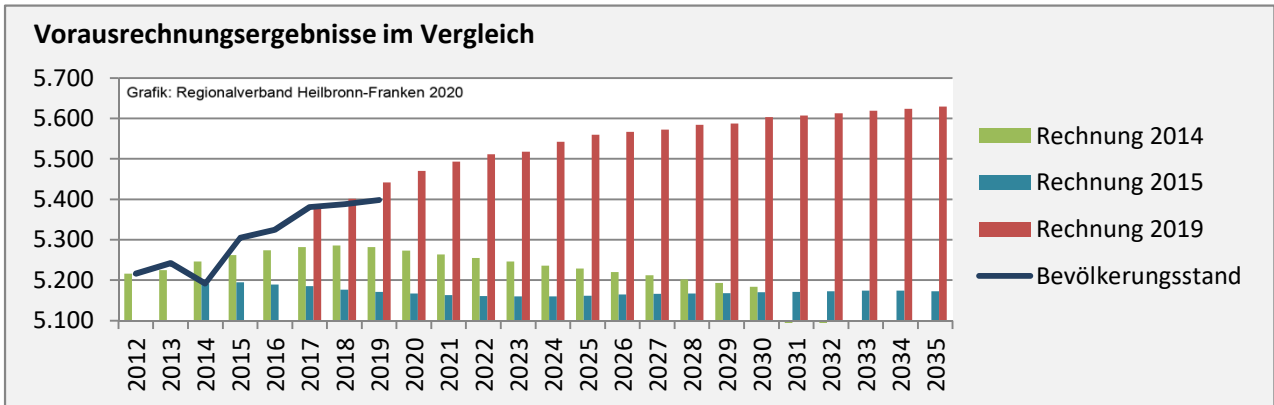

Rot am See - Bevölkerung