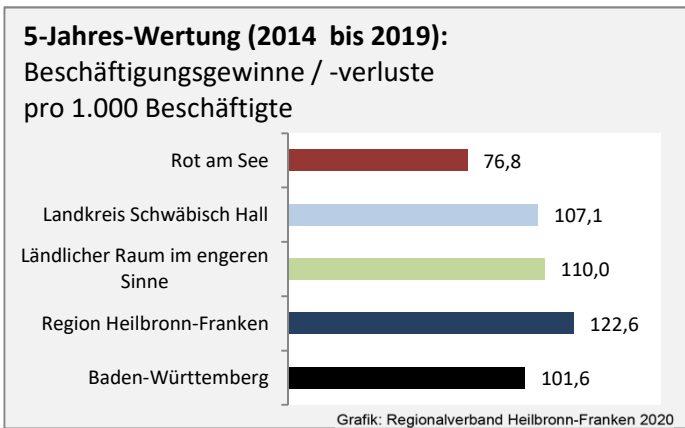

Rot am See - Beschäftigung

Datengrundlage: Statistik der Bundesagentur für Arbeit
Abbildungen und Berechnungen: Regionalverband Heilbronn-Franken