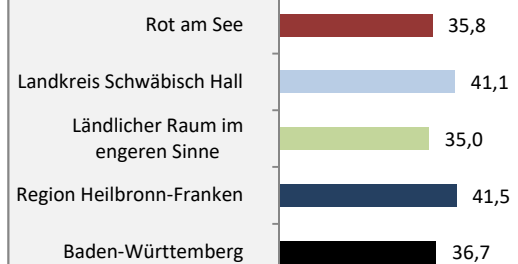

5-Jahres-Wertung (2015 - 2019): Wanderungsgewinne bzw. -verluste pro 1.000 Einwohner

Datengrundlage: Landesamt für Statistik Baden-Württemberg

Abbildungen und Berechnungen: Regionalverband Heilbronn-Franken