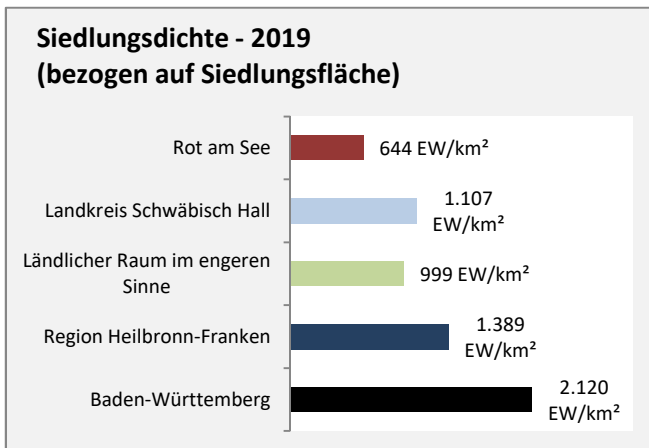

Rot am See - Flächenentwicklung

Datengrundlage: Landesamt für Statistik Baden-Württemberg

Abbildungen und Berechnungen: Regionalverband Heilbronn-Franken