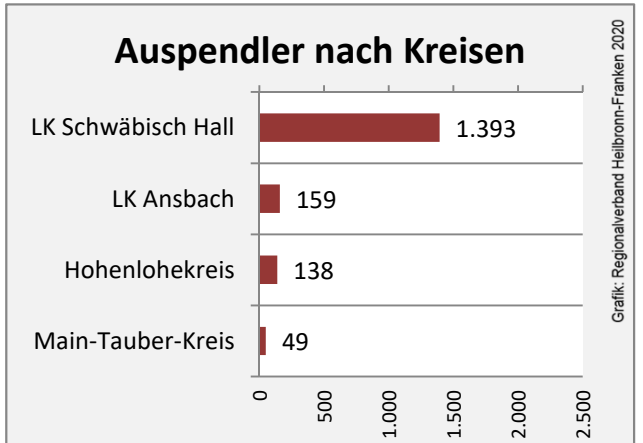

# Rot am See - Bevölkerung

# Rot am See - Beschäftigung

Datengrundlage: Statistik der Bundesagentur für Arbeit  
 Abbildungen und Berechnungen: Regionalverband Heilbronn-Franken

# Rot am See - Pendlerverflechtungen 2019

**Pendlersaldo: -907**

Datengrundlage: Statistik der Bundesagentur für Arbeit

Abbildungen: Regionalverband Heilbronn-Franken (keine Berücksichtigung von Werten unter 30)