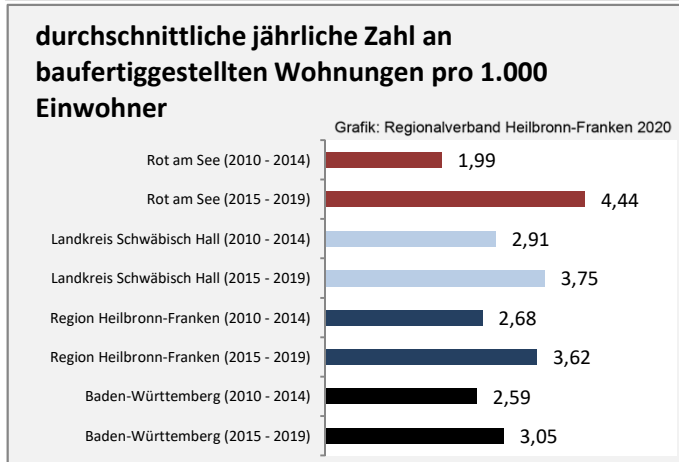

Rot am See - Wohnungsbestand und -entwicklung

Datengrundlage: Statistisches Landesamt Baden-Württemberg (ab 2011: Zensus 2011)

Abbildungen und Berechnungen: Regionalverband Heilbronn-Franken