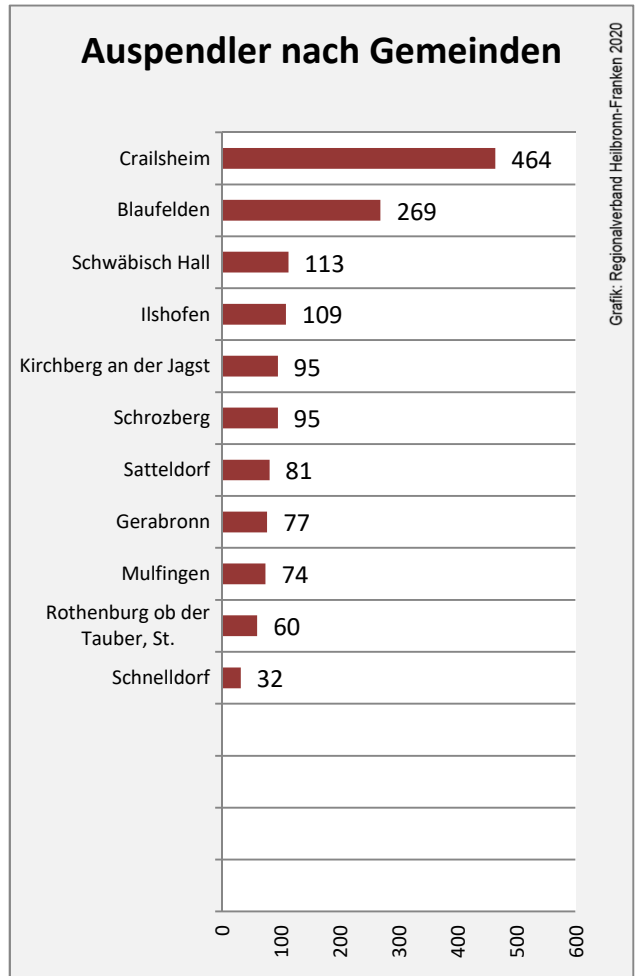

# Rot am See - Bevölkerung

# Rot am See - Beschäftigung

Datengrundlage: Statistik der Bundesagentur für Arbeit  
 Abbildungen und Berechnungen: Regionalverband Heilbronn-Franken

# Rot am See - Pendlerverflechtungen 2019

**Pendlersaldo: -907**

Datengrundlage: Statistik der Bundesagentur für Arbeit

Abbildungen: Regionalverband Heilbronn-Franken (keine Berücksichtigung von Werten unter 30)