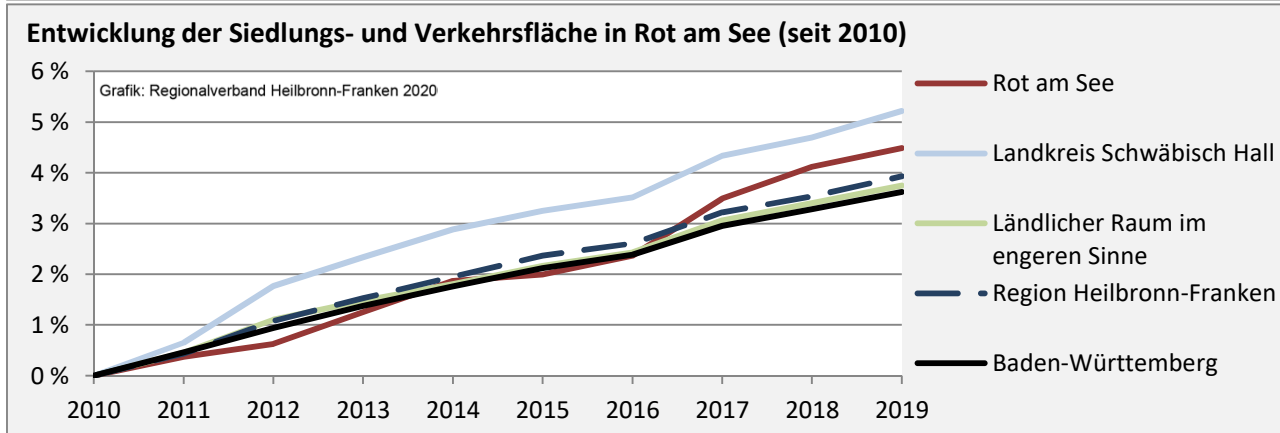

Rot am See - Flächenentwicklung

Datengrundlage: Landesamt für Statistik Baden-Württemberg

Abbildungen und Berechnungen: Regionalverband Heilbronn-Franken