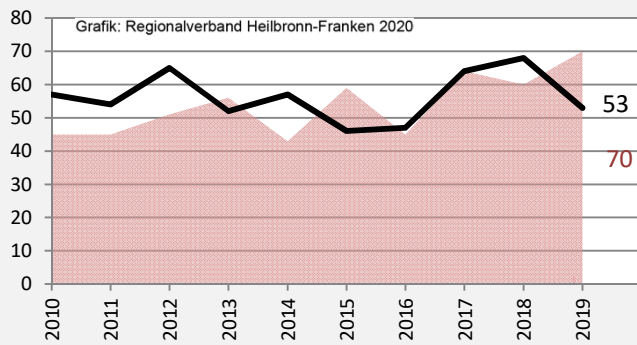

## Bevölkerungsstand in Rot am See (2010 bis 2019)

Grafik: Regionalverband Heilbronn-Franken 2020

## Bevölkerungsentwicklung in Rot am See (seit 2010)

Grafik: Regionalverband Heilbronn-Franken 2020

2010 2011 2012 2013 2014 2015 2016 2017 2018 2019

Geburten und Sterbefälle in Rot am See

Grafik: Regionalverband Heilbronn-Franken 2020

## 5-Jahres-Wertung (2015 - 2019): natürliche Bevölkerungsentwicklung pro 1.000 Einwohner

Grafik: Regionalverband Heilbronn-Franken 2020