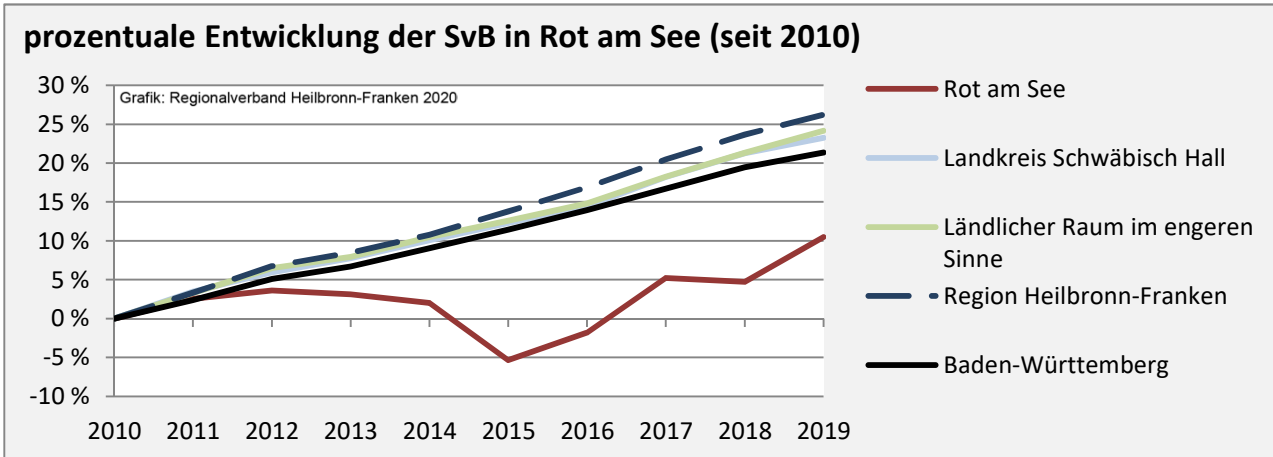

Rot am See - Beschäftigung

Datengrundlage: Statistik der Bundesagentur für Arbeit
Abbildungen und Berechnungen: Regionalverband Heilbronn-Franken