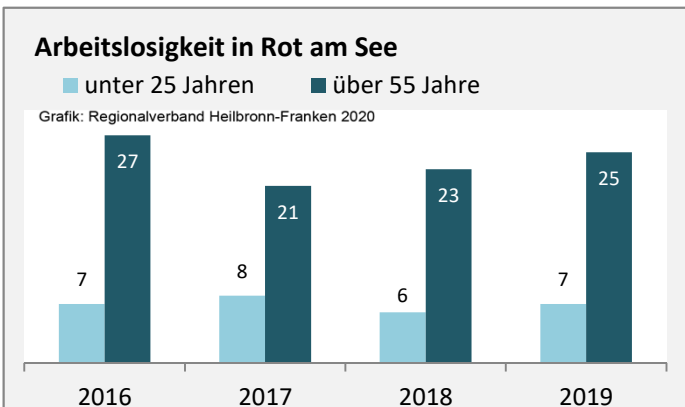

Rot am See - Beschäftigung

Datengrundlage: Statistik der Bundesagentur für Arbeit
Abbildungen und Berechnungen: Regionalverband Heilbronn-Franken