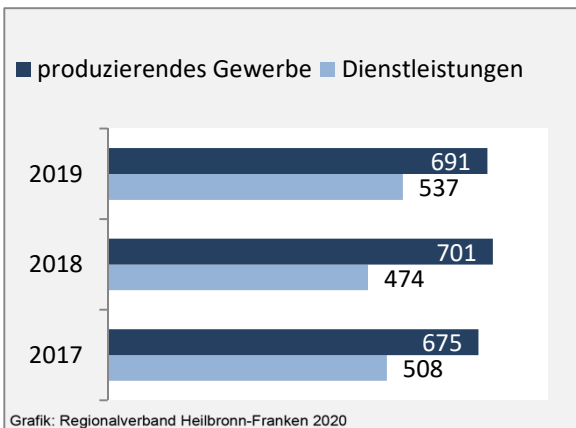

Rot am See - Beschäftigung

Datengrundlage: Statistik der Bundesagentur für Arbeit
Abbildungen und Berechnungen: Regionalverband Heilbronn-Franken