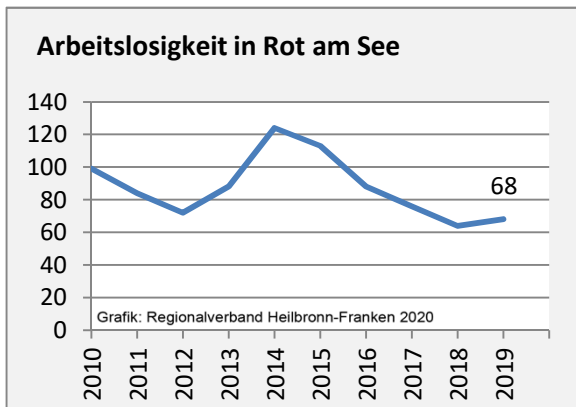

Rot am See - Beschäftigung

Datengrundlage: Statistik der Bundesagentur für Arbeit
Abbildungen und Berechnungen: Regionalverband Heilbronn-Franken