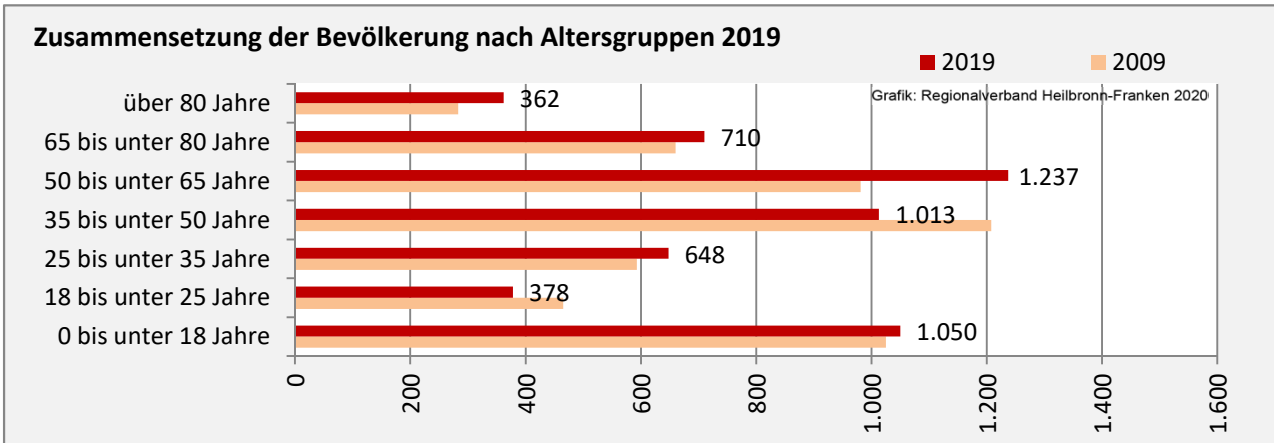

Rot am See - Bevölkerung