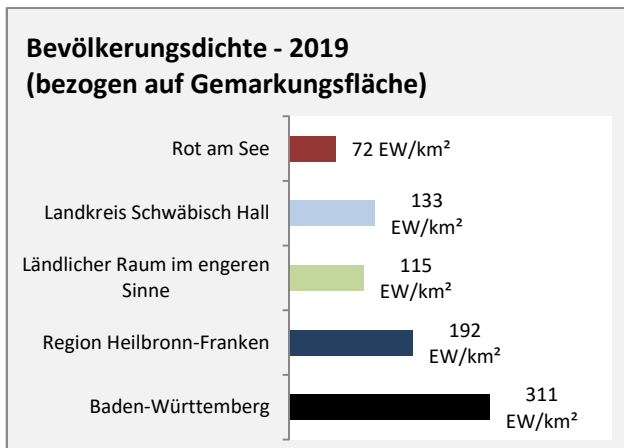

Rot am See - Flächenentwicklung

Datengrundlage: Landesamt für Statistik Baden-Württemberg

Abbildungen und Berechnungen: Regionalverband Heilbronn-Franken