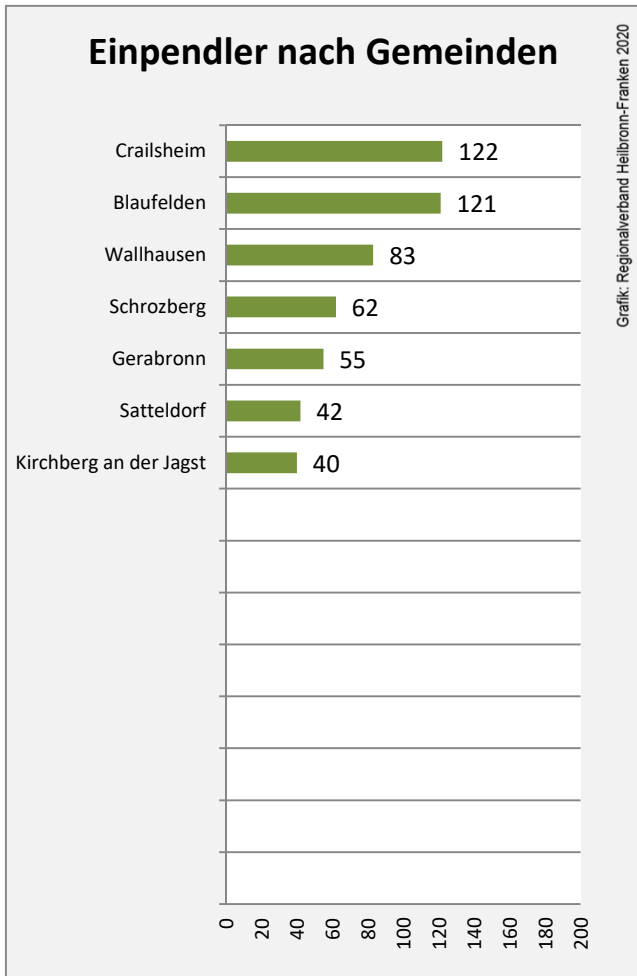

# Rot am See - Bevölkerung

# Rot am See - Beschäftigung

Datengrundlage: Statistik der Bundesagentur für Arbeit  
 Abbildungen und Berechnungen: Regionalverband Heilbronn-Franken

# Rot am See - Pendlerverflechtungen 2019

**Pendlersaldo: -907**

Datengrundlage: Statistik der Bundesagentur für Arbeit

Abbildungen: Regionalverband Heilbronn-Franken (keine Berücksichtigung von Werten unter 30)