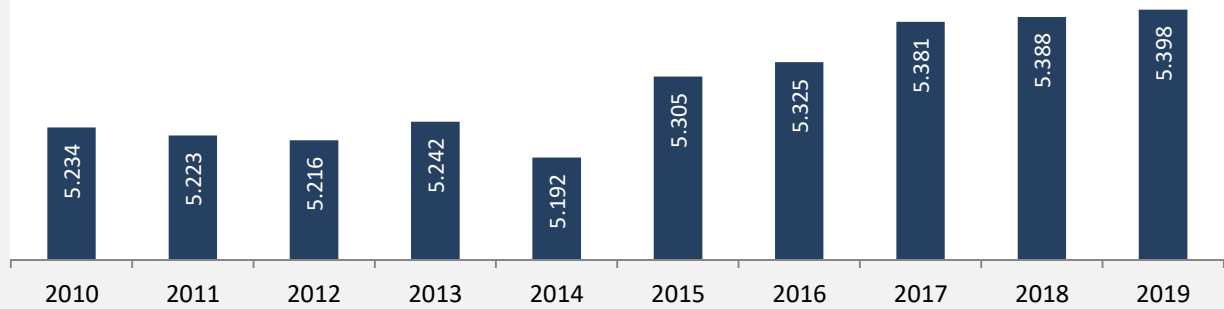

# Rot am See - Bevölkerung

## Bevölkerungsstand in Rot am See (2010 bis 2019)

Grafik: Regionalverband Heilbronn-Franken 2020

## Bevölkerungsentwicklung in Rot am See (seit 2010)

Grafik: Regionalverband Heilbronn-Franken 2020

2010 2011 2012 2013 2014 2015 2016 2017 2018 2019

Geburten und Sterbefälle in Rot am See

Grafik: Regionalverband Heilbronn-Franken 2020