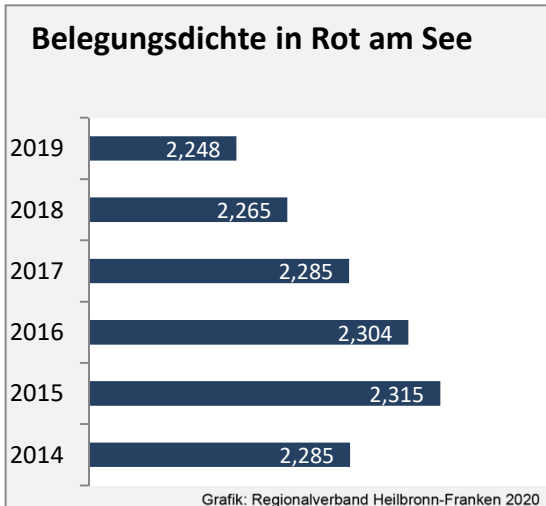

Rot am See - Wohnungsbestand und -entwicklung

Datengrundlage: Statistisches Landesamt Baden-Württemberg (ab 2011: Zensus 2011)

Abbildungen und Berechnungen: Regionalverband Heilbronn-Franken