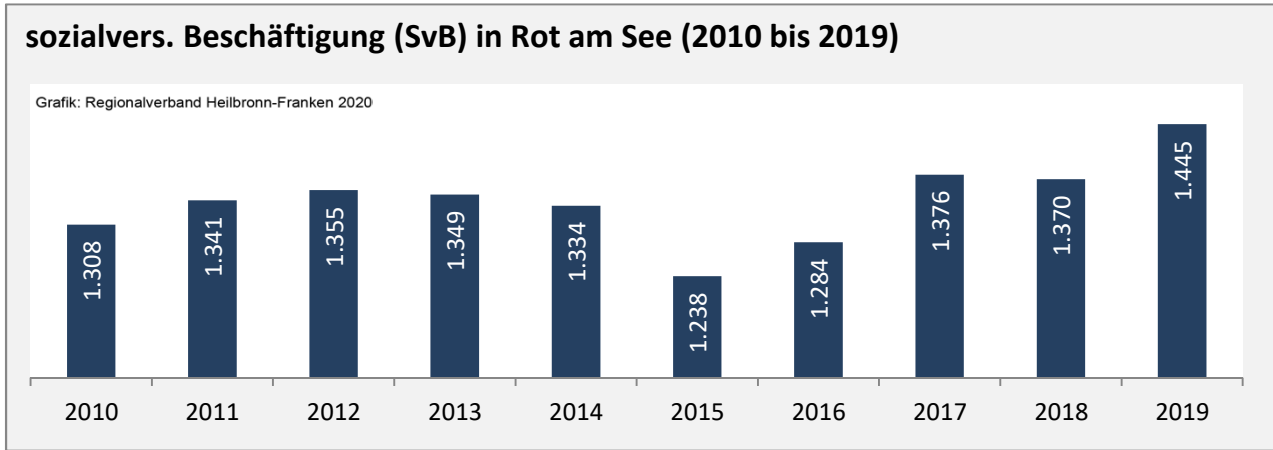

Rot am See - Beschäftigung

Datengrundlage: Statistik der Bundesagentur für Arbeit
Abbildungen und Berechnungen: Regionalverband Heilbronn-Franken