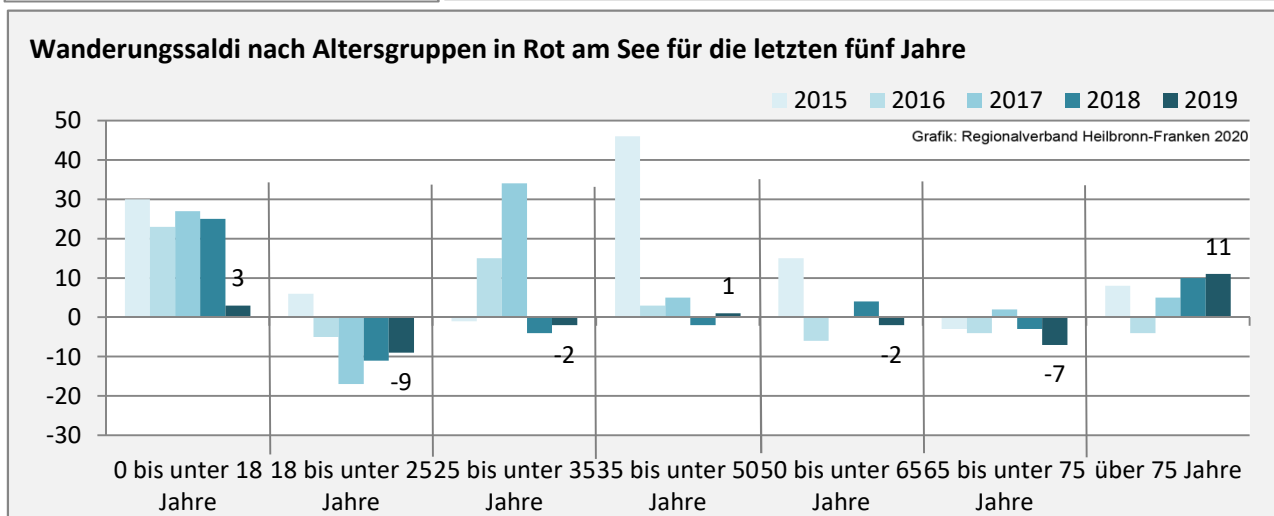

Rot am See - Bevölkerung