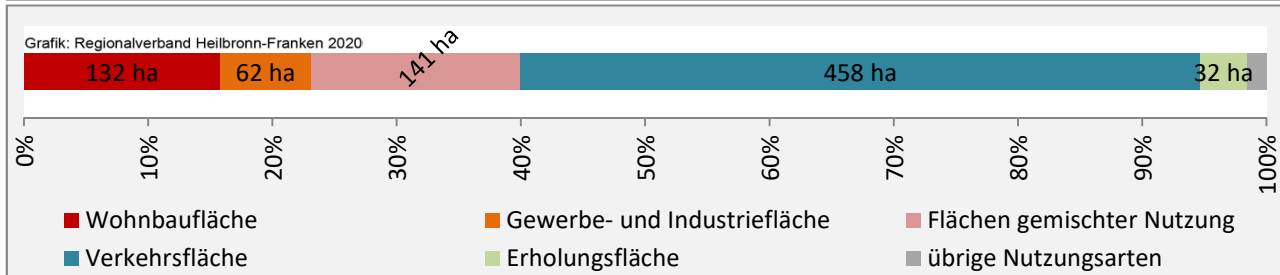

Rot am See - Flächenentwicklung

Datengrundlage: Landesamt für Statistik Baden-Württemberg

Abbildungen und Berechnungen: Regionalverband Heilbronn-Franken