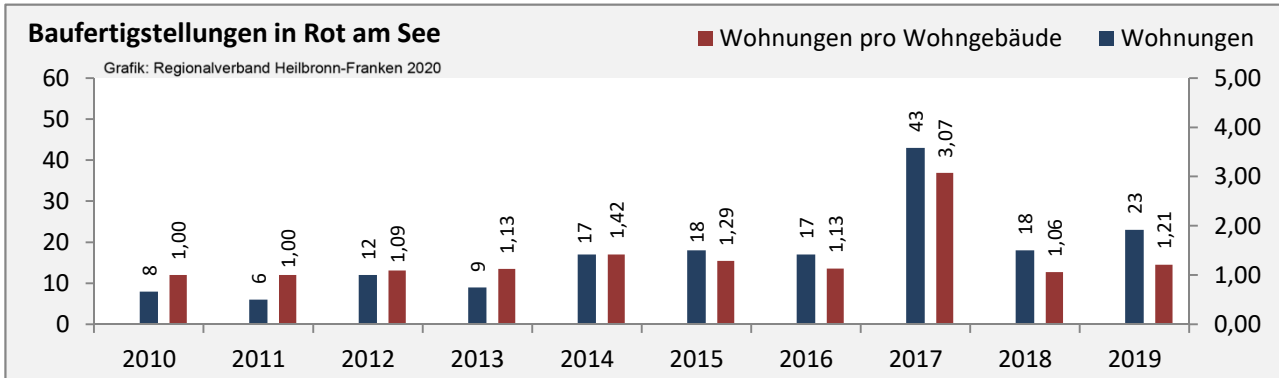

Rot am See - Wohnungsbestand und -entwicklung

Datengrundlage: Statistisches Landesamt Baden-Württemberg (ab 2011: Zensus 2011)

Abbildungen und Berechnungen: Regionalverband Heilbronn-Franken