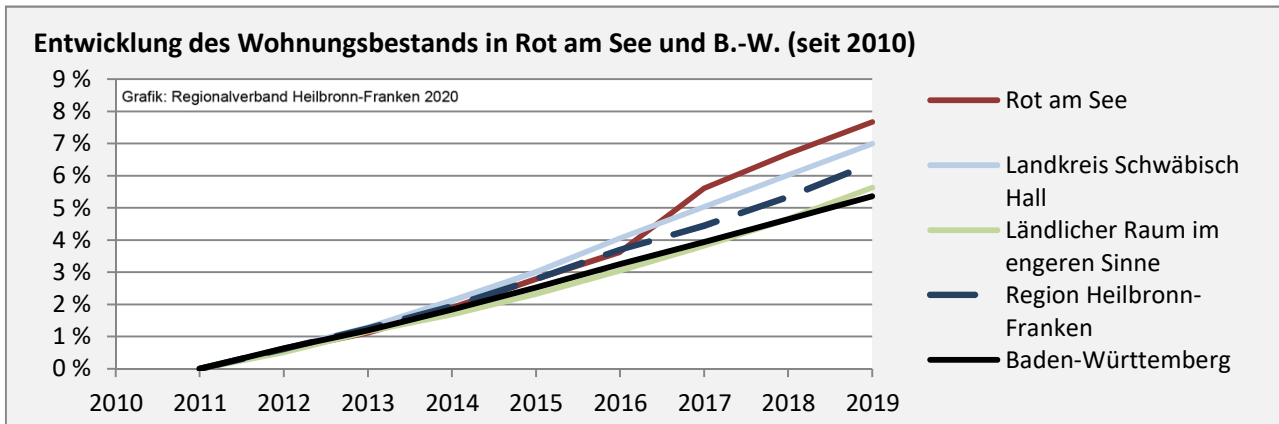

Rot am See - Wohnungsbestand und -entwicklung

Datengrundlage: Statistisches Landesamt Baden-Württemberg (ab 2011: Zensus 2011)

Abbildungen und Berechnungen: Regionalverband Heilbronn-Franken