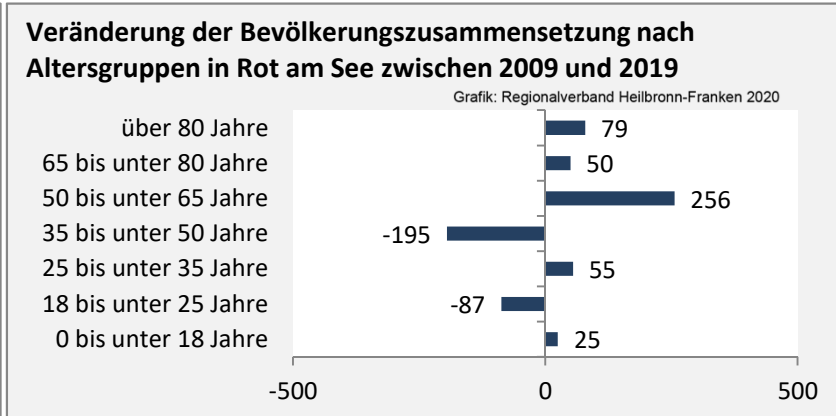

Rot am See - Bevölkerung