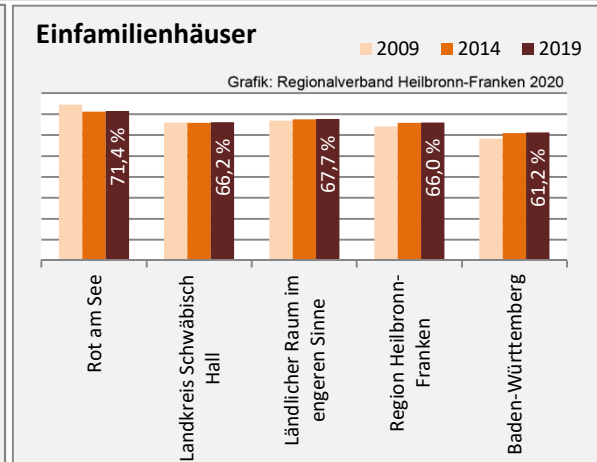

Rot am See - Wohnungsbestand und -entwicklung

Datengrundlage: Statistisches Landesamt Baden-Württemberg (ab 2011: Zensus 2011)

Abbildungen und Berechnungen: Regionalverband Heilbronn-Franken