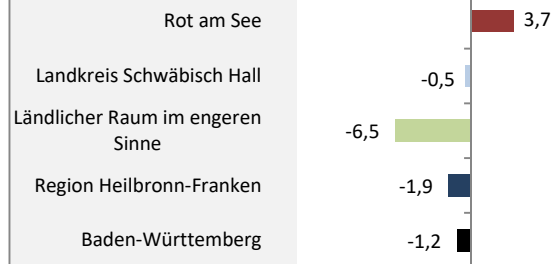

5-Jahres-Wertung (2015 - 2019): natürliche Bevölkerungsentwicklung pro 1.000 Einwohner

Grafik: Regionalverband Heilbronn-Franken 2020