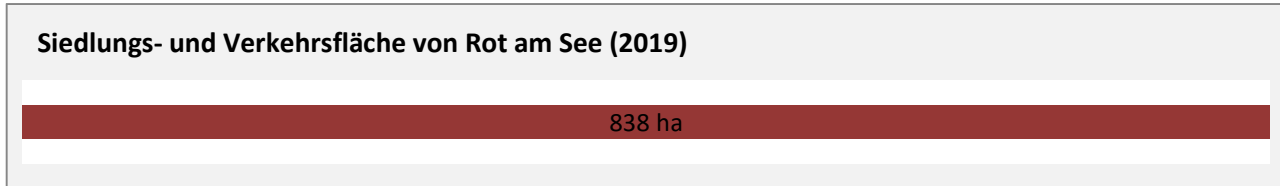

Rot am See - Flächenentwicklung

Datengrundlage: Landesamt für Statistik Baden-Württemberg

Abbildungen und Berechnungen: Regionalverband Heilbronn-Franken