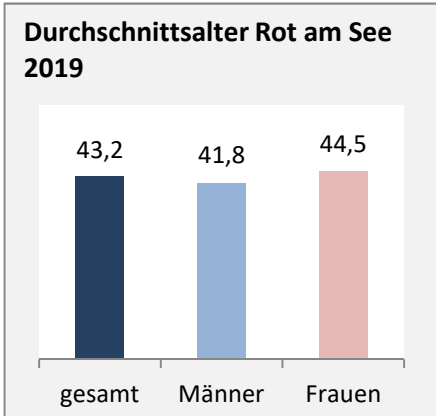

Rot am See - Bevölkerung