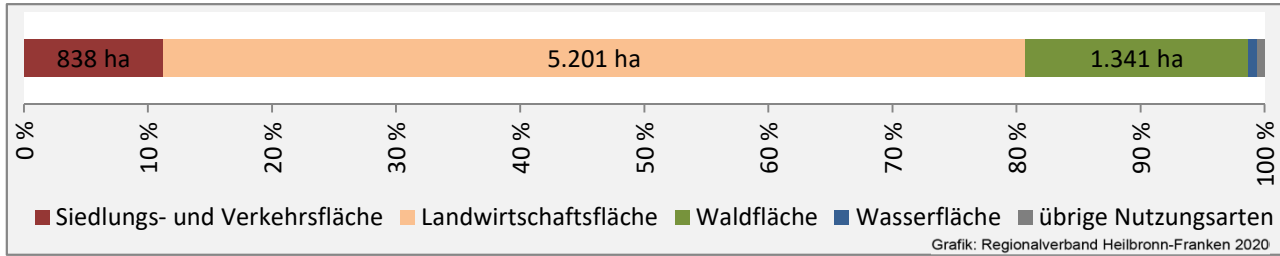

Rot am See - Flächenentwicklung

Datengrundlage: Landesamt für Statistik Baden-Württemberg

Abbildungen und Berechnungen: Regionalverband Heilbronn-Franken