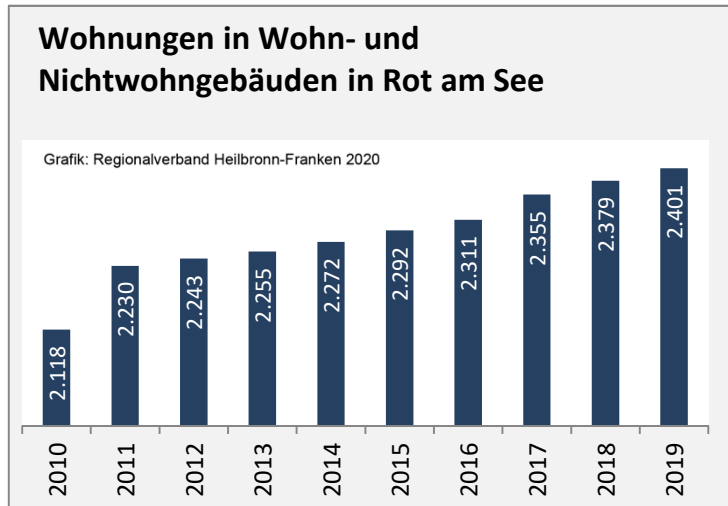

Rot am See - Wohnungsbestand und -entwicklung

Datengrundlage: Statistisches Landesamt Baden-Württemberg (ab 2011: Zensus 2011)

Abbildungen und Berechnungen: Regionalverband Heilbronn-Franken