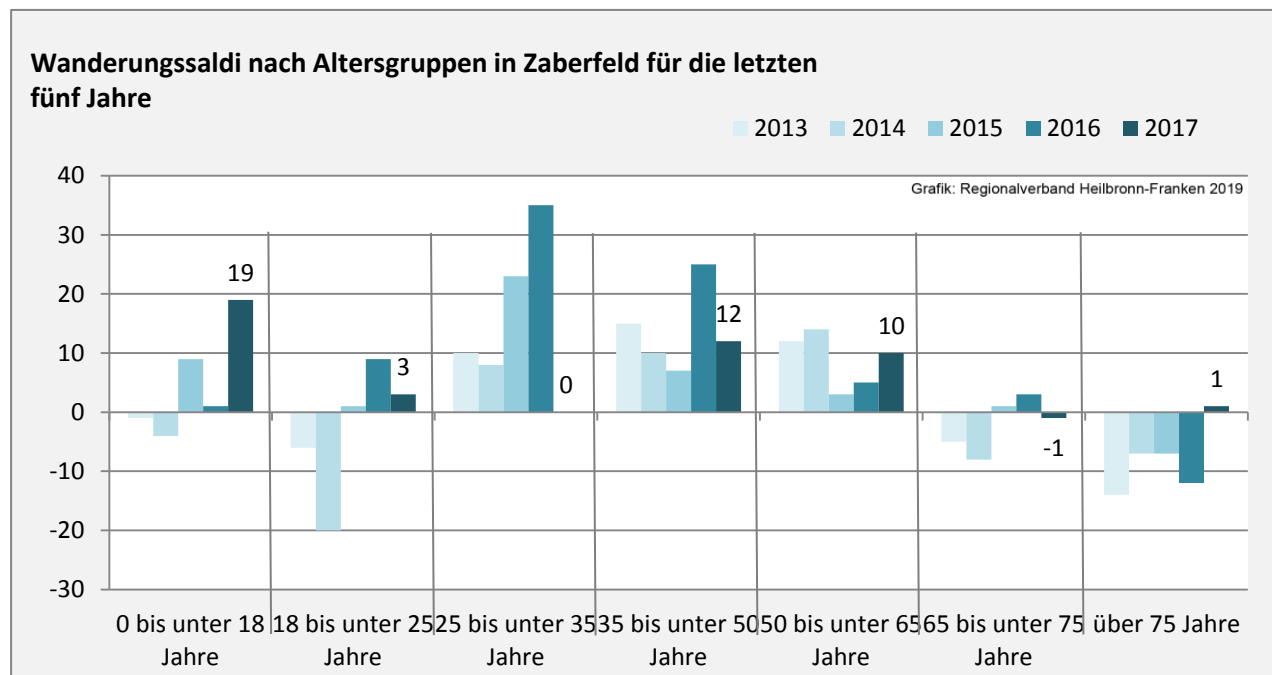

Zaberfeld - Bevölkerung

Bevölkerungsstand in Zaberfeld (2008 bis 2017)

Grafik: Regionalverband Heilbronn-Franken 2019

Bevölkerungsentwicklung in Zaberfeld (seit 2008)

Grafik: Regionalverband Heilbronn-Franken 2019

Geburten und Sterbefälle in Zaberfeld

5-Jahres-Wertung (2013 - 2017): natürliche Bevölkerungsentwicklung pro 1.000 Einwohner

Grafik: Regionalverband Heilbronn-Franken 2019

Wanderungssaldi Zaberfeld

Grafik: Regionalverband Heilbronn-Franken 2019

5-Jahres-Wertung (2013 - 2017): Wanderungsgewinne bzw. -verluste pro 1.000 Einwohner

Datengrundlage: Landesamt für Statistik Baden-Württemberg

Abbildungen und Berechnungen: Regionalverband Heilbronn-Franken

Zaberfeld - Bevölkerung

Zaberfeld - Beschäftigung

sozialvers. Beschäftigung (SvB) in Zaberfeld (2009 bis 2018)

prozentuale Entwicklung der SvB in Zaberfeld (seit 2009)

produzierendes Gewerbe Dienstleistungen