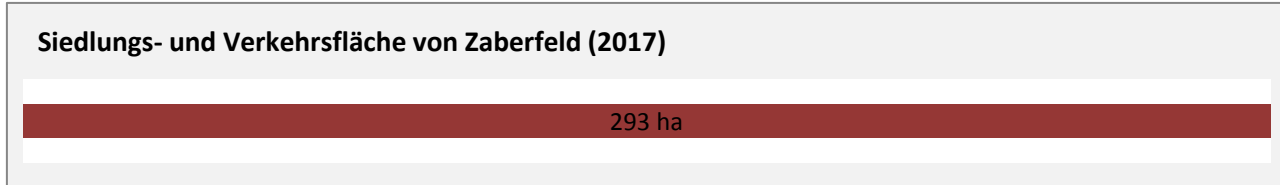

Zaberfeld - Flächenentwicklung

Datengrundlage: Landesamt für Statistik Baden-Württemberg

Abbildungen und Berechnungen: Regionalverband Heilbronn-Franken