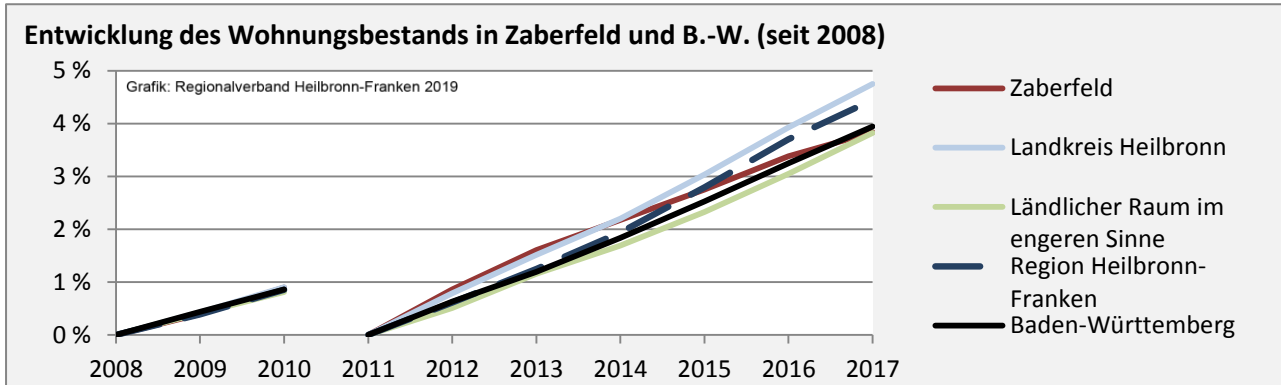

Zaberfeld - Wohnungsbestand und -entwicklung

Datengrundlage: Statistisches Landesamt Baden-Württemberg (ab 2011: Zensus 2011)

Abbildungen und Berechnungen: Regionalverband Heilbronn-Franken