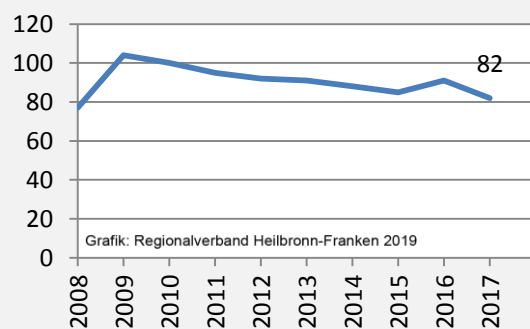

Zaberfeld - Bevölkerung

Zaberfeld - Beschäftigung

sozialvers. Beschäftigung (SvB) in Zaberfeld (2009 bis 2018)

prozentuale Entwicklung der SvB in Zaberfeld (seit 2009)

produzierendes Gewerbe Dienstleistungen

Grafik: Regionalverband Heilbronn-Franken 2019

5-Jahres-Wertung (2013 bis 2018):

Beschäftigungsgewinne / -verluste pro 1.000 Beschäftigte

Arbeitslosigkeit in Zaberfeld

Arbeitslosigkeit in Zaberfeld

unter 25 Jahren über 55 Jahre