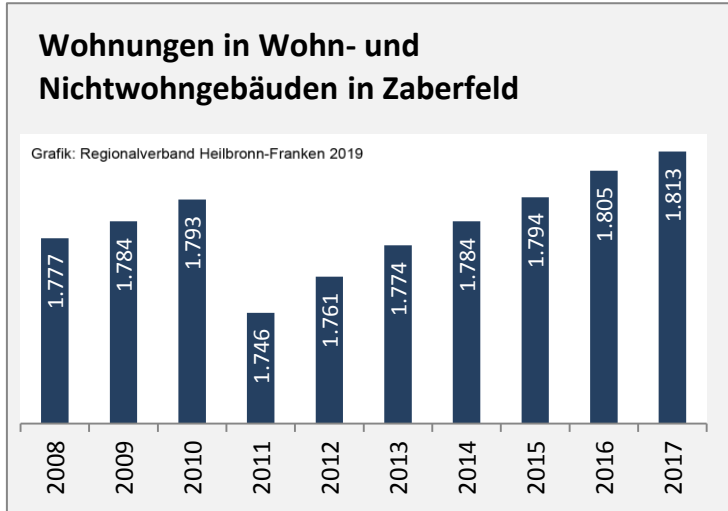

Zaberfeld - Wohnungsbestand und -entwicklung

Datengrundlage: Statistisches Landesamt Baden-Württemberg (ab 2011: Zensus 2011)

Abbildungen und Berechnungen: Regionalverband Heilbronn-Franken