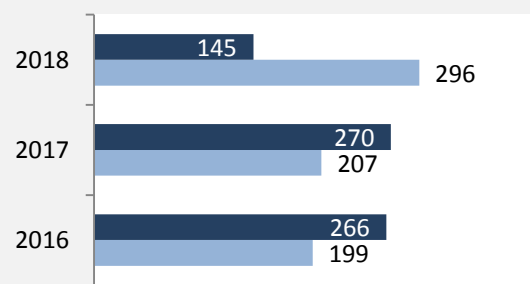

Zaberfeld - Bevölkerung

Zaberfeld - Beschäftigung

sozialvers. Beschäftigung (SvB) in Zaberfeld (2009 bis 2018)

prozentuale Entwicklung der SvB in Zaberfeld (seit 2009)

produzierendes Gewerbe Dienstleistungen

Grafik: Regionalverband Heilbronn-Franken 2019

5-Jahres-Wertung (2013 bis 2018):

Beschäftigungsgewinne / -verluste pro 1.000 Beschäftigte

Arbeitslosigkeit in Zaberfeld

Arbeitslosigkeit in Zaberfeld

unter 25 Jahren über 55 Jahre