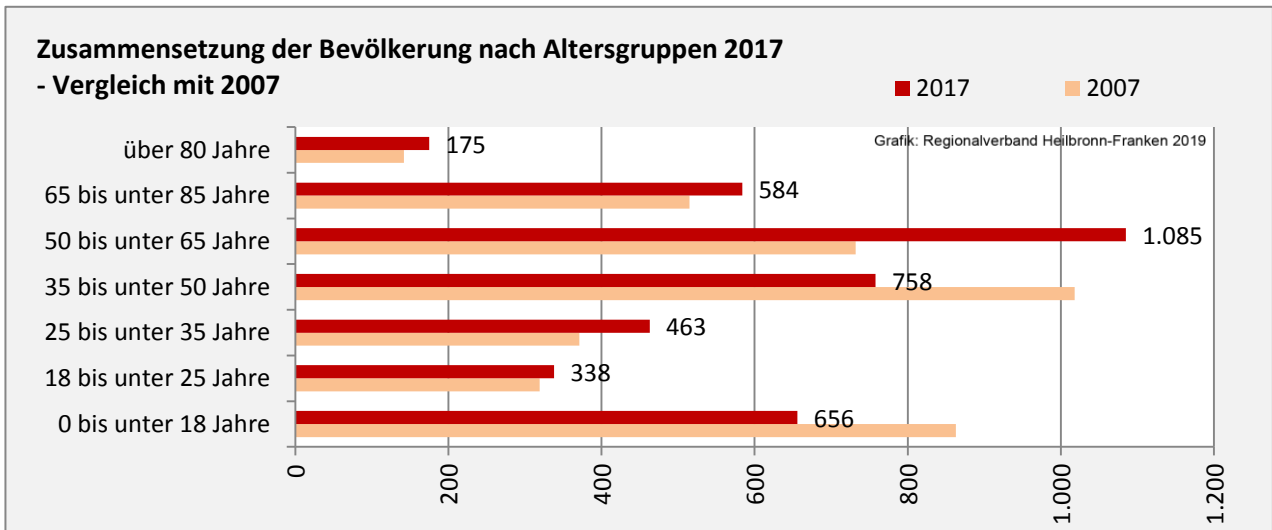

Zaberfeld - Bevölkerung

Bevölkerungsstand in Zaberfeld (2008 bis 2017)

Grafik: Regionalverband Heilbronn-Franken 2019

Bevölkerungsentwicklung in Zaberfeld (seit 2008)

Grafik: Regionalverband Heilbronn-Franken 2019

Geburten und Sterbefälle in Zaberfeld

5-Jahres-Wertung (2013 - 2017): natürliche Bevölkerungsentwicklung pro 1.000 Einwohner

Grafik: Regionalverband Heilbronn-Franken 2019

Wanderungssaldi Zaberfeld

Grafik: Regionalverband Heilbronn-Franken 2019

Zaberfeld - Bevölkerung

Zaberfeld - Beschäftigung

sozialvers. Beschäftigung (SvB) in Zaberfeld (2009 bis 2018)

prozentuale Entwicklung der SvB in Zaberfeld (seit 2009)

produzierendes Gewerbe Dienstleistungen