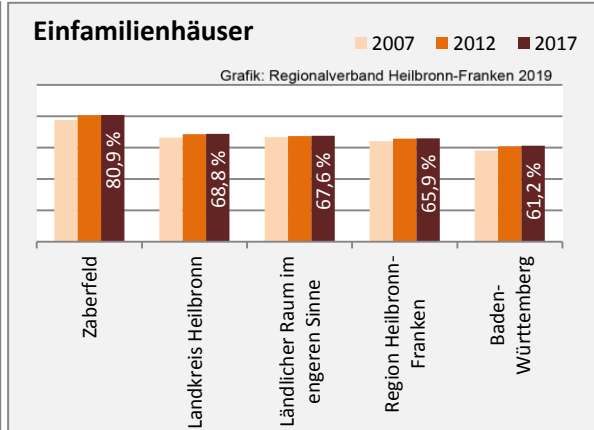

Grafik: Regionalverband Heilbronn-Franken 2019

5-Jahres-Wertung (2013 bis 2018):

Beschäftigungsgewinne / -verluste pro 1.000 Beschäftigte

Arbeitslosigkeit in Zaberfeld

Arbeitslosigkeit in Zaberfeld

unter 25 Jahren über 55 Jahre

Datengrundlage: Statistik der Bundesagentur für Arbeit

Abbildungen und Berechnungen: Regionalverband Heilbronn-Franken

Zaberfeld - Pendlerverflechtungen 2018

Pendlersaldo: -1283

Datengrundlage: Statistik der Bundesagentur für Arbeit

Abbildungen: Regionalverband Heilbronn-Franken (keine Berücksichtigung von Werten unter 30)

Zaberfeld - Wohnungsbestand und -entwicklung

Datengrundlage: Statistisches Landesamt Baden-Württemberg (ab 2011: Zensus 2011)