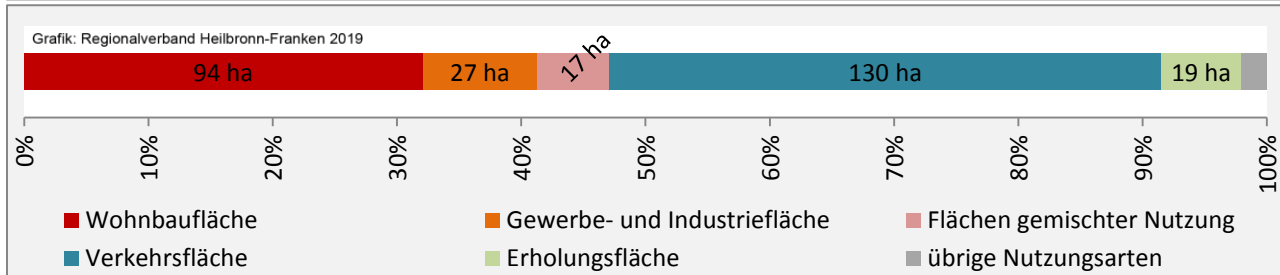

Datengrundlage: Statistik der Bundesagentur für Arbeit

Abbildungen und Berechnungen: Regionalverband Heilbronn-Franken

Zaberfeld - Pendlerverflechtungen 2018

Pendlersaldo: -1283

Datengrundlage: Statistik der Bundesagentur für Arbeit

Abbildungen: Regionalverband Heilbronn-Franken (keine Berücksichtigung von Werten unter 30)

Zaberfeld - Wohnungsbestand und -entwicklung

Datengrundlage: Statistisches Landesamt Baden-Württemberg (ab 2011: Zensus 2011)

Abbildungen und Berechnungen: Regionalverband Heilbronn-Franken

Zaberfeld - Flächenentwicklung

Datengrundlage: Landesamt für Statistik Baden-Württemberg

Abbildungen und Berechnungen: Regionalverband Heilbronn-Franken