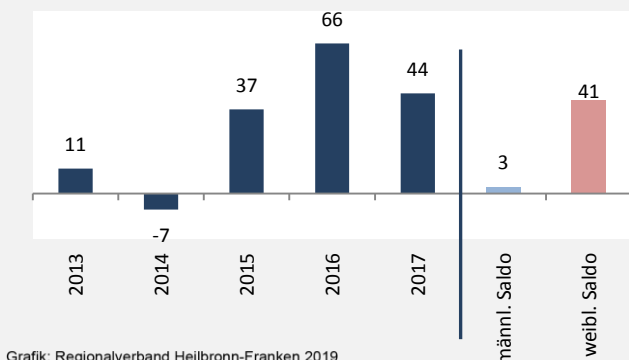

Zaberfeld - Bevölkerung

Bevölkerungsstand in Zaberfeld (2008 bis 2017)

Grafik: Regionalverband Heilbronn-Franken 2019

Bevölkerungsentwicklung in Zaberfeld (seit 2008)

Grafik: Regionalverband Heilbronn-Franken 2019

Geburten und Sterbefälle in Zaberfeld

5-Jahres-Wertung (2013 - 2017): natürliche Bevölkerungsentwicklung pro 1.000 Einwohner

Grafik: Regionalverband Heilbronn-Franken 2019

Wanderungssaldi Zaberfeld

Grafik: Regionalverband Heilbronn-Franken 2019