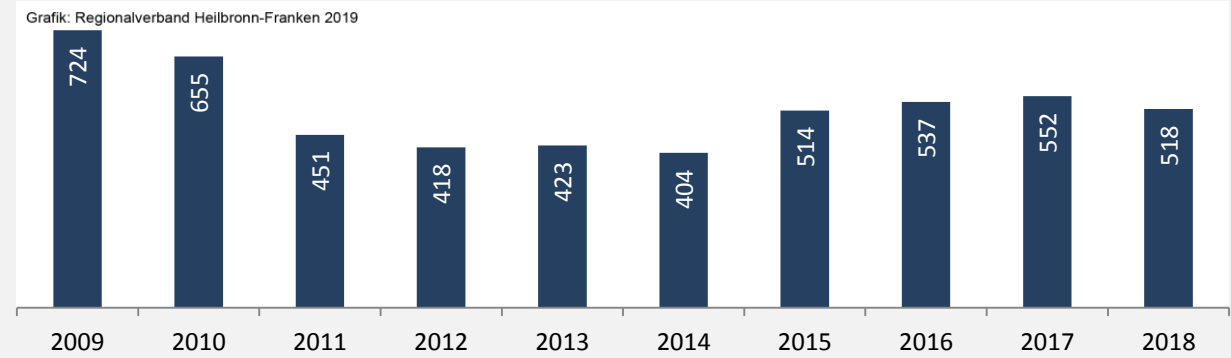

5-Jahres-Wertung (2013 - 2017): Wanderungsgewinne bzw. -verluste pro 1.000 Einwohner

Datengrundlage: Landesamt für Statistik Baden-Württemberg

Abbildungen und Berechnungen: Regionalverband Heilbronn-Franken

Zaberfeld - Bevölkerung

Zaberfeld - Beschäftigung

sozialvers. Beschäftigung (SvB) in Zaberfeld (2009 bis 2018)

prozentuale Entwicklung der SvB in Zaberfeld (seit 2009)

produzierendes Gewerbe Dienstleistungen