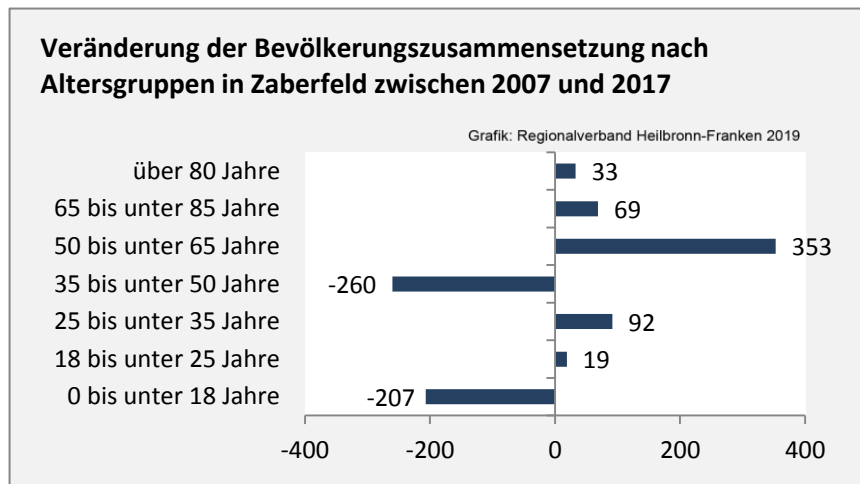

Zaberfeld - Bevölkerung

Bevölkerungsstand in Zaberfeld (2008 bis 2017)

Grafik: Regionalverband Heilbronn-Franken 2019

Bevölkerungsentwicklung in Zaberfeld (seit 2008)

Grafik: Regionalverband Heilbronn-Franken 2019

Geburten und Sterbefälle in Zaberfeld

5-Jahres-Wertung (2013 - 2017): natürliche Bevölkerungsentwicklung pro 1.000 Einwohner

Grafik: Regionalverband Heilbronn-Franken 2019

Wanderungssaldi Zaberfeld

Grafik: Regionalverband Heilbronn-Franken 2019

Zaberfeld - Bevölkerung

Zaberfeld - Beschäftigung

sozialvers. Beschäftigung (SvB) in Zaberfeld (2009 bis 2018)

prozentuale Entwicklung der SvB in Zaberfeld (seit 2009)

produzierendes Gewerbe Dienstleistungen