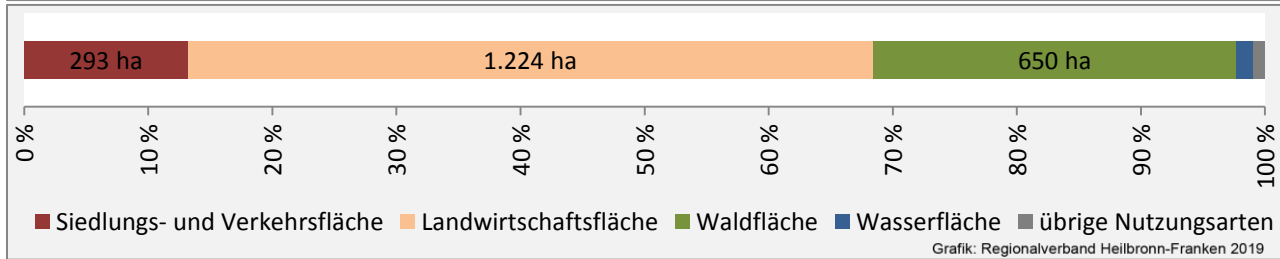

Datengrundlage: Statistik der Bundesagentur für Arbeit

Abbildungen und Berechnungen: Regionalverband Heilbronn-Franken

Zaberfeld - Pendlerverflechtungen 2018

Pendlersaldo: -1283

Datengrundlage: Statistik der Bundesagentur für Arbeit

Abbildungen: Regionalverband Heilbronn-Franken (keine Berücksichtigung von Werten unter 30)

Zaberfeld - Wohnungsbestand und -entwicklung

Datengrundlage: Statistisches Landesamt Baden-Württemberg (ab 2011: Zensus 2011)

Abbildungen und Berechnungen: Regionalverband Heilbronn-Franken

Zaberfeld - Flächenentwicklung

Datengrundlage: Landesamt für Statistik Baden-Württemberg

Abbildungen und Berechnungen: Regionalverband Heilbronn-Franken