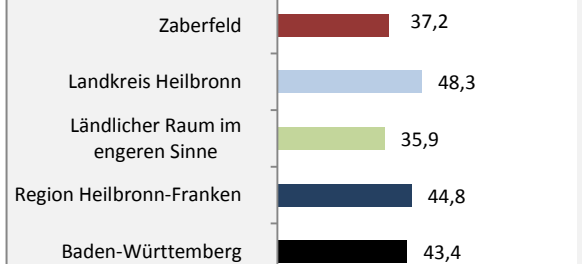

5-Jahres-Wertung (2013 - 2017): Wanderungsgewinne bzw. -verluste pro 1.000 Einwohner

Datengrundlage: Landesamt für Statistik Baden-Württemberg

Abbildungen und Berechnungen: Regionalverband Heilbronn-Franken