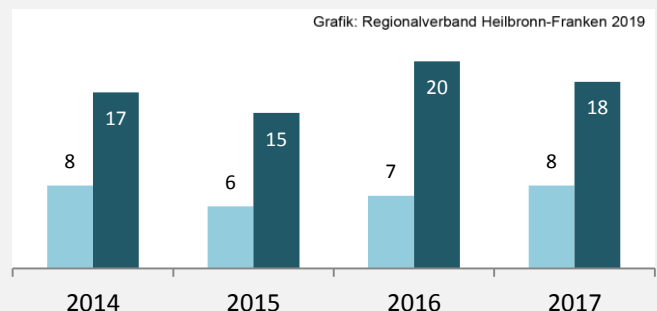

Zaberfeld - Bevölkerung

Zaberfeld - Beschäftigung

sozialvers. Beschäftigung (SvB) in Zaberfeld (2009 bis 2018)

prozentuale Entwicklung der SvB in Zaberfeld (seit 2009)

produzierendes Gewerbe Dienstleistungen

Grafik: Regionalverband Heilbronn-Franken 2019

5-Jahres-Wertung (2013 bis 2018):

Beschäftigungsgewinne / -verluste pro 1.000 Beschäftigte

Arbeitslosigkeit in Zaberfeld

Arbeitslosigkeit in Zaberfeld

unter 25 Jahren über 55 Jahre

Datengrundlage: Statistik der Bundesagentur für Arbeit

Abbildungen und Berechnungen: Regionalverband Heilbronn-Franken

Zaberfeld - Pendlerverflechtungen 2018

Pendlersaldo: -1283

Datengrundlage: Statistik der Bundesagentur für Arbeit