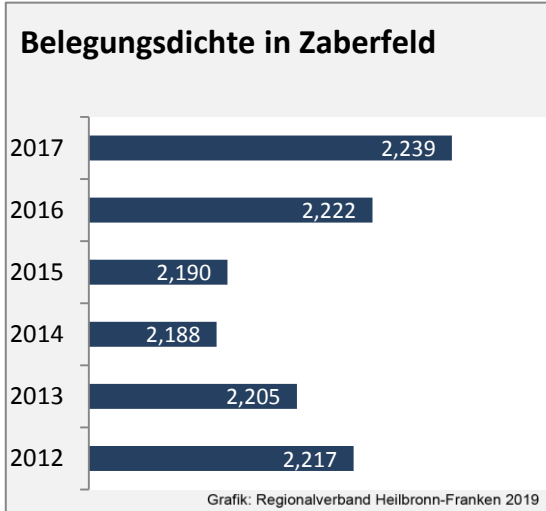

Zaberfeld - Wohnungsbestand und -entwicklung

Datengrundlage: Statistisches Landesamt Baden-Württemberg (ab 2011: Zensus 2011)

Abbildungen und Berechnungen: Regionalverband Heilbronn-Franken