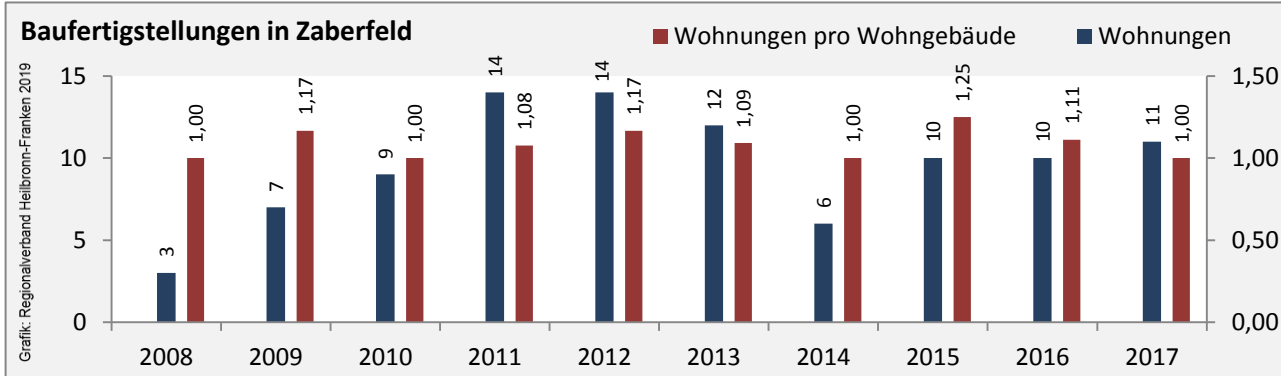

Zaberfeld - Wohnungsbestand und -entwicklung

Datengrundlage: Statistisches Landesamt Baden-Württemberg (ab 2011: Zensus 2011)

Abbildungen und Berechnungen: Regionalverband Heilbronn-Franken