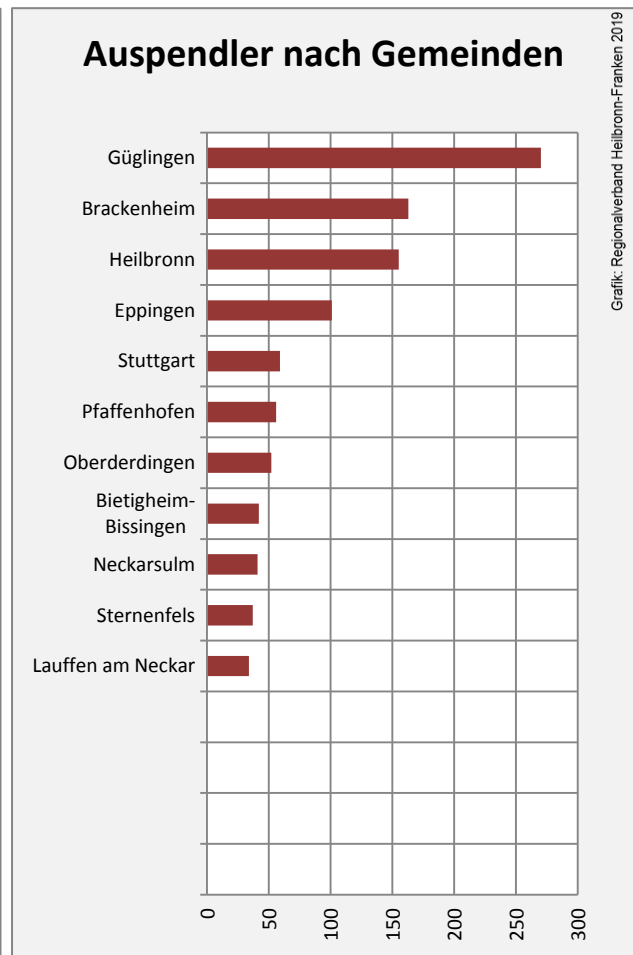

Zaberfeld - Bevölkerung

Zaberfeld - Beschäftigung

sozialvers. Beschäftigung (SvB) in Zaberfeld (2009 bis 2018)

prozentuale Entwicklung der SvB in Zaberfeld (seit 2009)

produzierendes Gewerbe Dienstleistungen

Grafik: Regionalverband Heilbronn-Franken 2019

5-Jahres-Wertung (2013 bis 2018):

Beschäftigungsgewinne / -verluste pro 1.000 Beschäftigte

Arbeitslosigkeit in Zaberfeld

Arbeitslosigkeit in Zaberfeld

unter 25 Jahren über 55 Jahre

Datengrundlage: Statistik der Bundesagentur für Arbeit

Abbildungen und Berechnungen: Regionalverband Heilbronn-Franken

Zaberfeld - Pendlerverflechtungen 2018

Pendlersaldo: -1283

Datengrundlage: Statistik der Bundesagentur für Arbeit