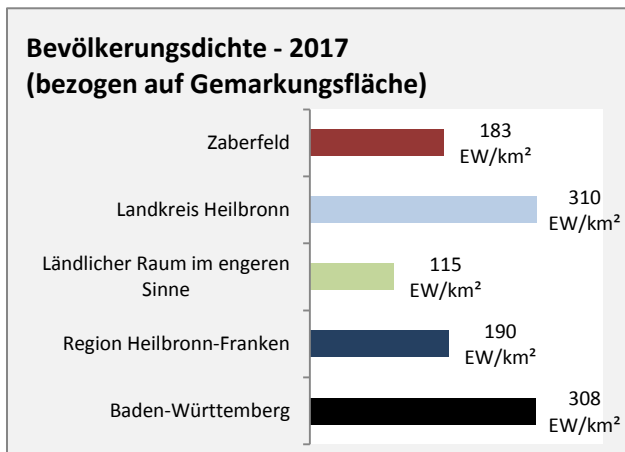

Datengrundlage: Statistik der Bundesagentur für Arbeit

Abbildungen und Berechnungen: Regionalverband Heilbronn-Franken

Zaberfeld - Pendlerverflechtungen 2018

Pendlersaldo: -1283

Datengrundlage: Statistik der Bundesagentur für Arbeit

Abbildungen: Regionalverband Heilbronn-Franken (keine Berücksichtigung von Werten unter 30)

Zaberfeld - Wohnungsbestand und -entwicklung

Datengrundlage: Statistisches Landesamt Baden-Württemberg (ab 2011: Zensus 2011)

Abbildungen und Berechnungen: Regionalverband Heilbronn-Franken

Zaberfeld - Flächenentwicklung

Datengrundlage: Landesamt für Statistik Baden-Württemberg

Abbildungen und Berechnungen: Regionalverband Heilbronn-Franken