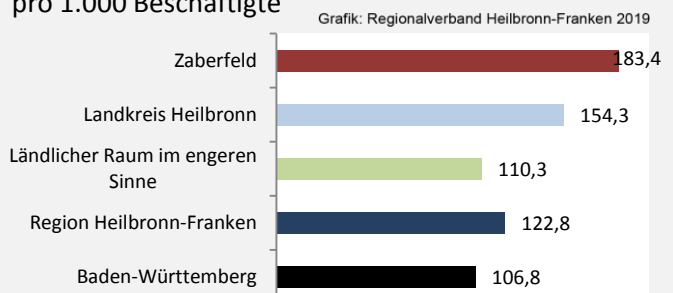

Zaberfeld - Bevölkerung

Zaberfeld - Beschäftigung

sozialvers. Beschäftigung (SvB) in Zaberfeld (2009 bis 2018)

prozentuale Entwicklung der SvB in Zaberfeld (seit 2009)

produzierendes Gewerbe Dienstleistungen

Grafik: Regionalverband Heilbronn-Franken 2019

5-Jahres-Wertung (2013 bis 2018):

Beschäftigungsgewinne / -verluste pro 1.000 Beschäftigte

Arbeitslosigkeit in Zaberfeld

Arbeitslosigkeit in Zaberfeld

unter 25 Jahren über 55 Jahre