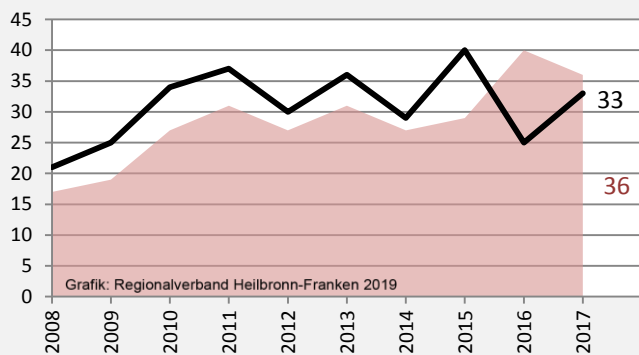

Zaberfeld - Bevölkerung

Bevölkerungsstand in Zaberfeld (2008 bis 2017)

Grafik: Regionalverband Heilbronn-Franken 2019

Bevölkerungsentwicklung in Zaberfeld (seit 2008)

Grafik: Regionalverband Heilbronn-Franken 2019

Geburten und Sterbefälle in Zaberfeld

5-Jahres-Wertung (2013 - 2017): natürliche Bevölkerungsentwicklung pro 1.000 Einwohner

Grafik: Regionalverband Heilbronn-Franken 2019

Wanderungssaldi Zaberfeld

Grafik: Regionalverband Heilbronn-Franken 2019