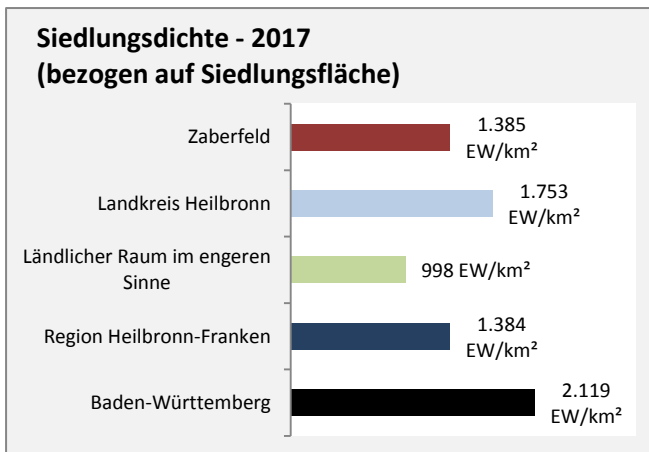

Zaberfeld - Flächenentwicklung

Datengrundlage: Landesamt für Statistik Baden-Württemberg

Abbildungen und Berechnungen: Regionalverband Heilbronn-Franken