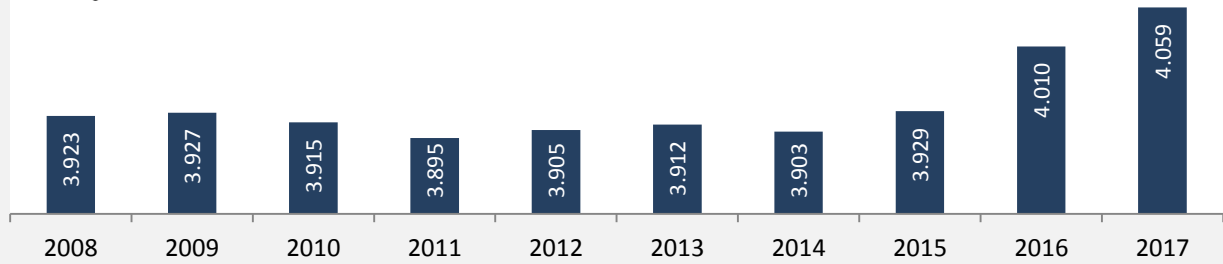

Zaberfeld - Bevölkerung

Bevölkerungsstand in Zaberfeld (2008 bis 2017)

Grafik: Regionalverband Heilbronn-Franken 2019

Bevölkerungsentwicklung in Zaberfeld (seit 2008)

Grafik: Regionalverband Heilbronn-Franken 2019

Geburten und Sterbefälle in Zaberfeld

5-Jahres-Wertung (2013 - 2017): natürliche Bevölkerungsentwicklung pro 1.000 Einwohner

Grafik: Regionalverband Heilbronn-Franken 2019

Wanderungssaldi Zaberfeld

Grafik: Regionalverband Heilbronn-Franken 2019