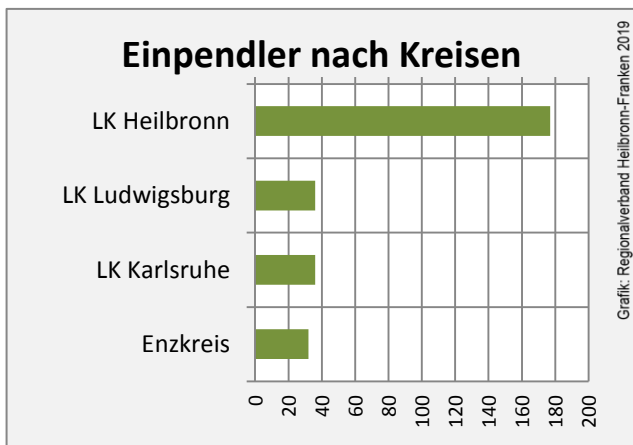

Zaberfeld - Bevölkerung

Zaberfeld - Beschäftigung

sozialvers. Beschäftigung (SvB) in Zaberfeld (2009 bis 2018)

prozentuale Entwicklung der SvB in Zaberfeld (seit 2009)

produzierendes Gewerbe Dienstleistungen

Grafik: Regionalverband Heilbronn-Franken 2019

5-Jahres-Wertung (2013 bis 2018):

Beschäftigungsgewinne / -verluste pro 1.000 Beschäftigte

Arbeitslosigkeit in Zaberfeld

Arbeitslosigkeit in Zaberfeld

unter 25 Jahren über 55 Jahre

Datengrundlage: Statistik der Bundesagentur für Arbeit

Abbildungen und Berechnungen: Regionalverband Heilbronn-Franken

Zaberfeld - Pendlerverflechtungen 2018

Pendlersaldo: -1283

Datengrundlage: Statistik der Bundesagentur für Arbeit