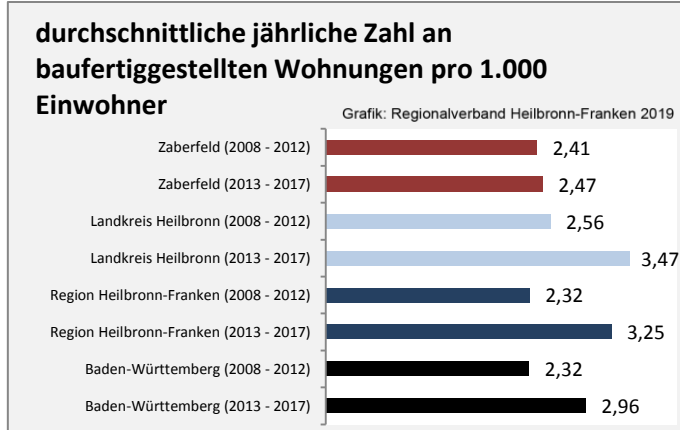

Zaberfeld - Wohnungsbestand und -entwicklung

Datengrundlage: Statistisches Landesamt Baden-Württemberg (ab 2011: Zensus 2011)

Abbildungen und Berechnungen: Regionalverband Heilbronn-Franken