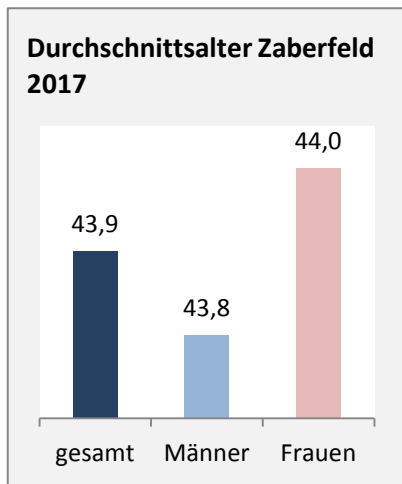

Zaberfeld - Bevölkerung

Bevölkerungsstand in Zaberfeld (2008 bis 2017)

Grafik: Regionalverband Heilbronn-Franken 2019

Bevölkerungsentwicklung in Zaberfeld (seit 2008)

Grafik: Regionalverband Heilbronn-Franken 2019

Geburten und Sterbefälle in Zaberfeld

5-Jahres-Wertung (2013 - 2017): natürliche Bevölkerungsentwicklung pro 1.000 Einwohner

Grafik: Regionalverband Heilbronn-Franken 2019

Wanderungssaldi Zaberfeld

Grafik: Regionalverband Heilbronn-Franken 2019

Zaberfeld - Bevölkerung

Zaberfeld - Beschäftigung

sozialvers. Beschäftigung (SvB) in Zaberfeld (2009 bis 2018)

prozentuale Entwicklung der SvB in Zaberfeld (seit 2009)

produzierendes Gewerbe Dienstleistungen