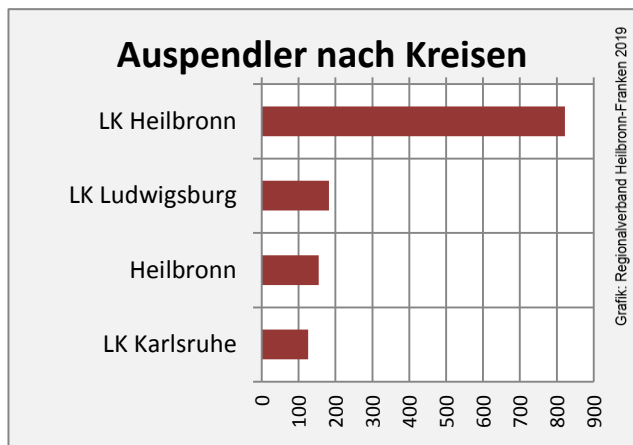

Zaberfeld - Bevölkerung

Zaberfeld - Beschäftigung

sozialvers. Beschäftigung (SvB) in Zaberfeld (2009 bis 2018)

prozentuale Entwicklung der SvB in Zaberfeld (seit 2009)

produzierendes Gewerbe Dienstleistungen

Grafik: Regionalverband Heilbronn-Franken 2019

5-Jahres-Wertung (2013 bis 2018):

Beschäftigungsgewinne / -verluste pro 1.000 Beschäftigte

Arbeitslosigkeit in Zaberfeld

Arbeitslosigkeit in Zaberfeld

unter 25 Jahren über 55 Jahre

Datengrundlage: Statistik der Bundesagentur für Arbeit

Abbildungen und Berechnungen: Regionalverband Heilbronn-Franken

Zaberfeld - Pendlerverflechtungen 2018

Pendlersaldo: -1283

Datengrundlage: Statistik der Bundesagentur für Arbeit