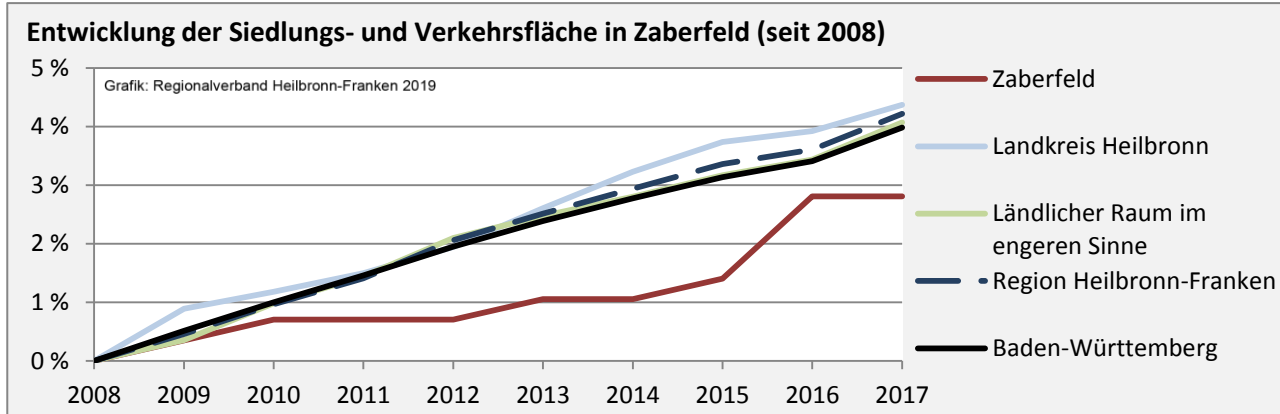

Zaberfeld - Flächenentwicklung

Datengrundlage: Landesamt für Statistik Baden-Württemberg

Abbildungen und Berechnungen: Regionalverband Heilbronn-Franken