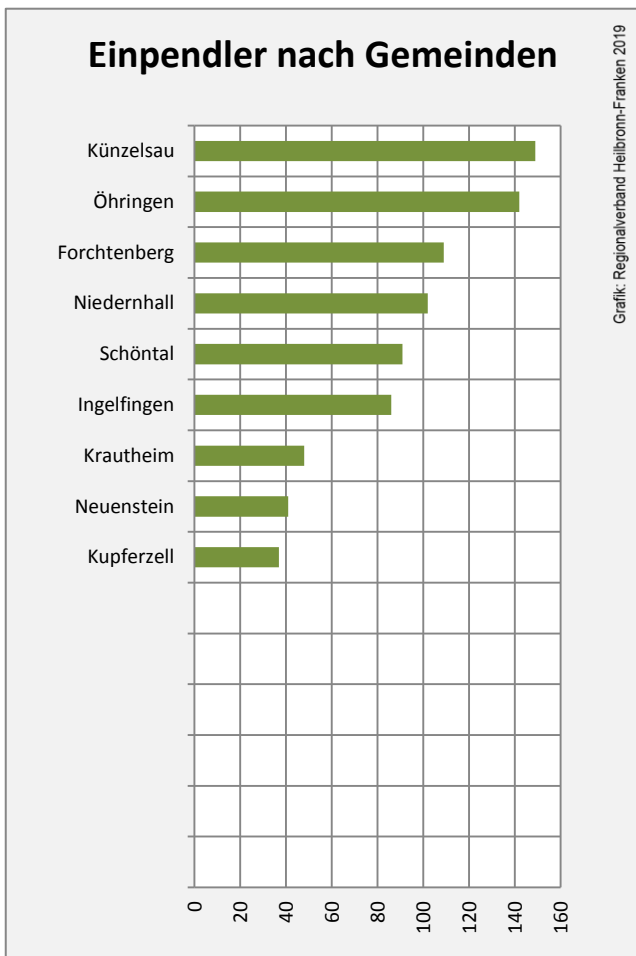

## Arbeitslosigkeit in Weißbach

Grafik: Regionalverband Heilbronn-Franken 2019

## Arbeitslosigkeit in Weißbach

■ unter 25 Jahren ■ über 55 Jahre

Grafik: Regionalverband Heilbronn-Franken 2019

Datengrundlage: Statistik der Bundesagentur für Arbeit

Abbildungen und Berechnungen: Regionalverband Heilbronn-Franken

# Weißbach - Pendlerverflechtungen 2018

**Pendlersaldo: 379**

Datengrundlage: Statistik der Bundesagentur für Arbeit

Abbildungen: Regionalverband Heilbronn-Franken (keine Berücksichtigung von Werten unter 30)