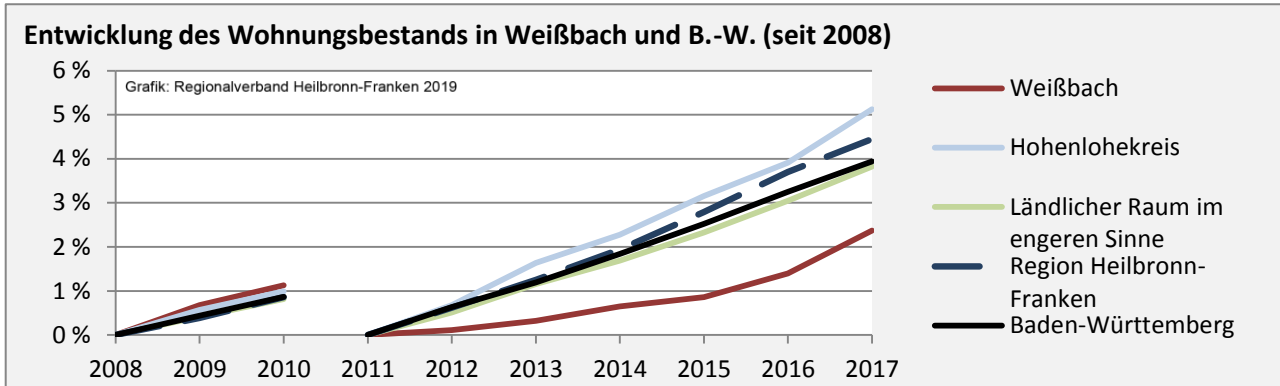

Weißbach - Wohnungsbestand und -entwicklung

Datengrundlage: Statistisches Landesamt Baden-Württemberg (ab 2011: Zensus 2011)

Abbildungen und Berechnungen: Regionalverband Heilbronn-Franken