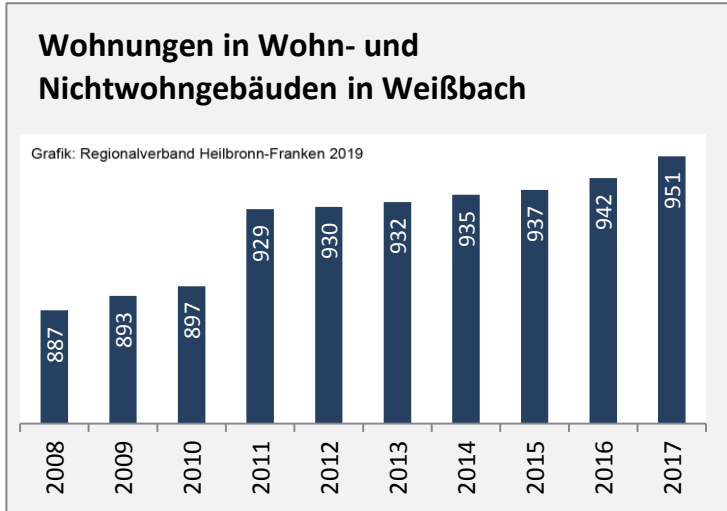

Weißbach - Wohnungsbestand und -entwicklung

Datengrundlage: Statistisches Landesamt Baden-Württemberg (ab 2011: Zensus 2011)

Abbildungen und Berechnungen: Regionalverband Heilbronn-Franken