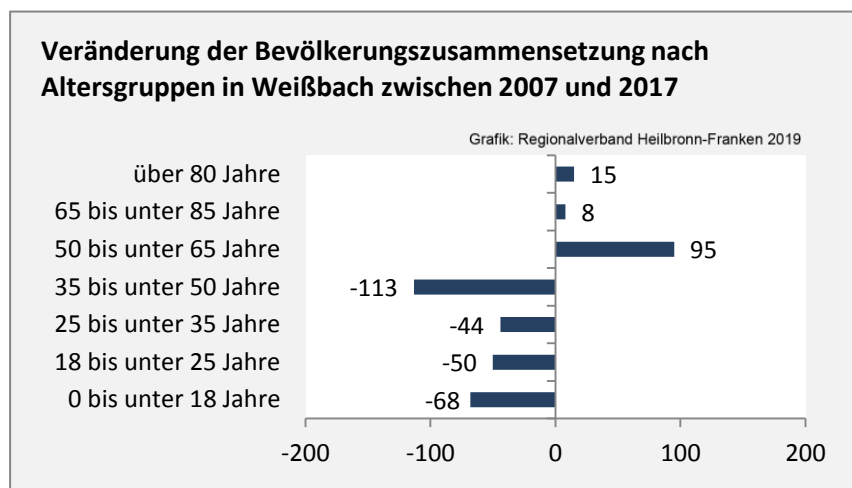

Weißbach - Bevölkerung