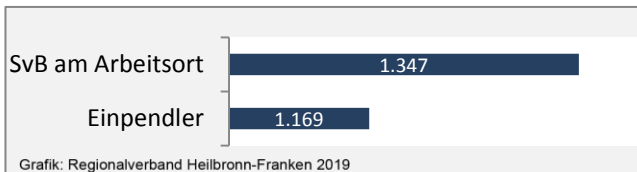

Weißbach - Pendlerverflechtungen 2018

Pendlersaldo: 379