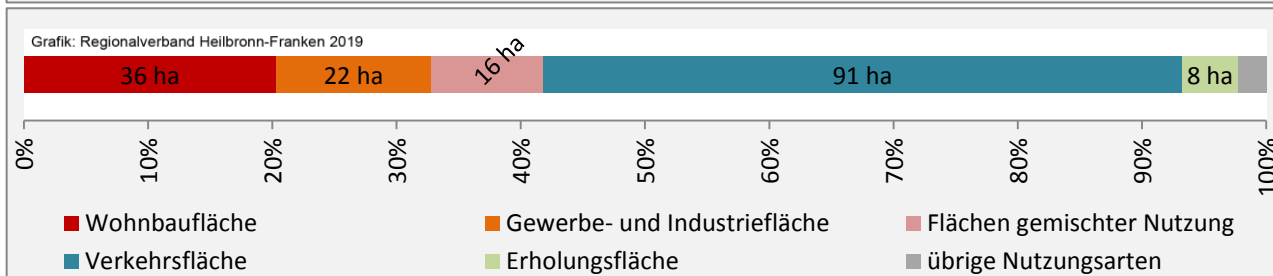

Weißbach - Flächenentwicklung

Datengrundlage: Landesamt für Statistik Baden-Württemberg

Abbildungen und Berechnungen: Regionalverband Heilbronn-Franken