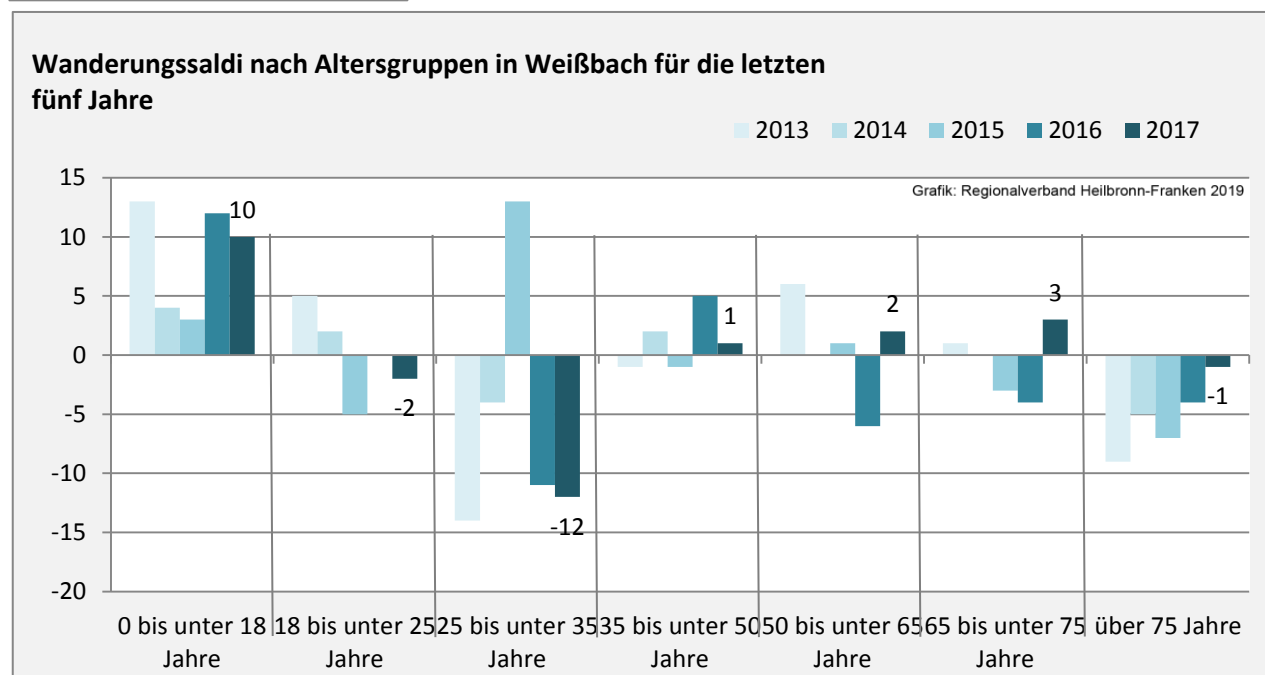

Weißbach - Bevölkerung