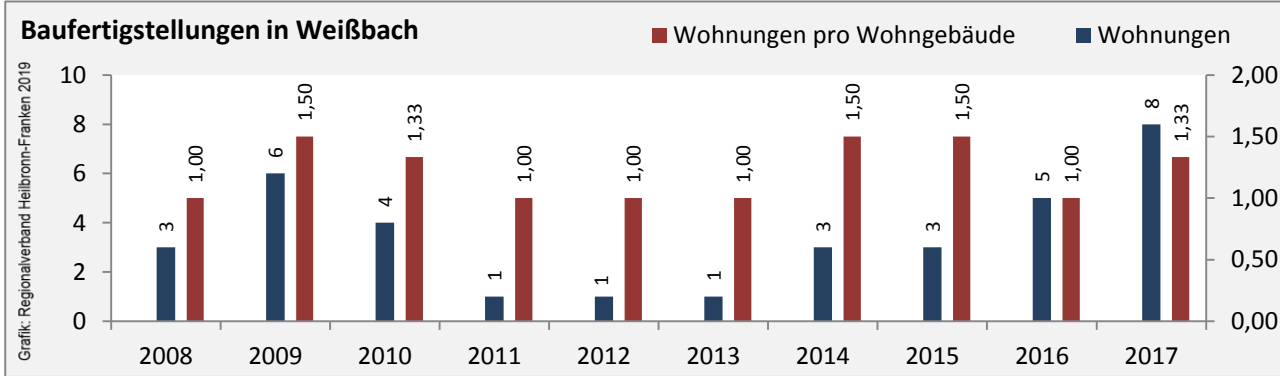

Weißbach - Wohnungsbestand und -entwicklung

Datengrundlage: Statistisches Landesamt Baden-Württemberg (ab 2011: Zensus 2011)

Abbildungen und Berechnungen: Regionalverband Heilbronn-Franken