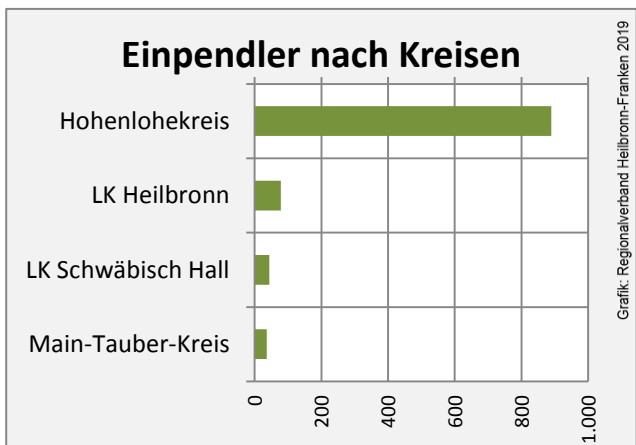

Datengrundlage: Statistik der Bundesagentur für Arbeit

Abbildungen: Regionalverband Heilbronn-Franken (keine Berücksichtigung von Werten unter 30)