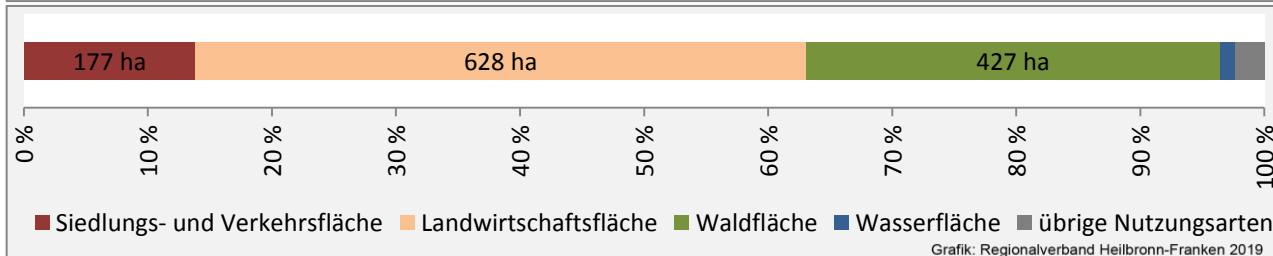

Weißbach - Flächenentwicklung

Datengrundlage: Landesamt für Statistik Baden-Württemberg

Abbildungen und Berechnungen: Regionalverband Heilbronn-Franken