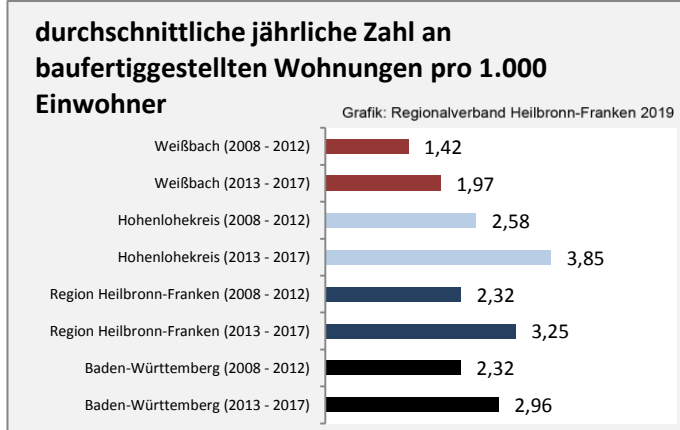

Weißbach - Wohnungsbestand und -entwicklung

Datengrundlage: Statistisches Landesamt Baden-Württemberg (ab 2011: Zensus 2011)

Abbildungen und Berechnungen: Regionalverband Heilbronn-Franken