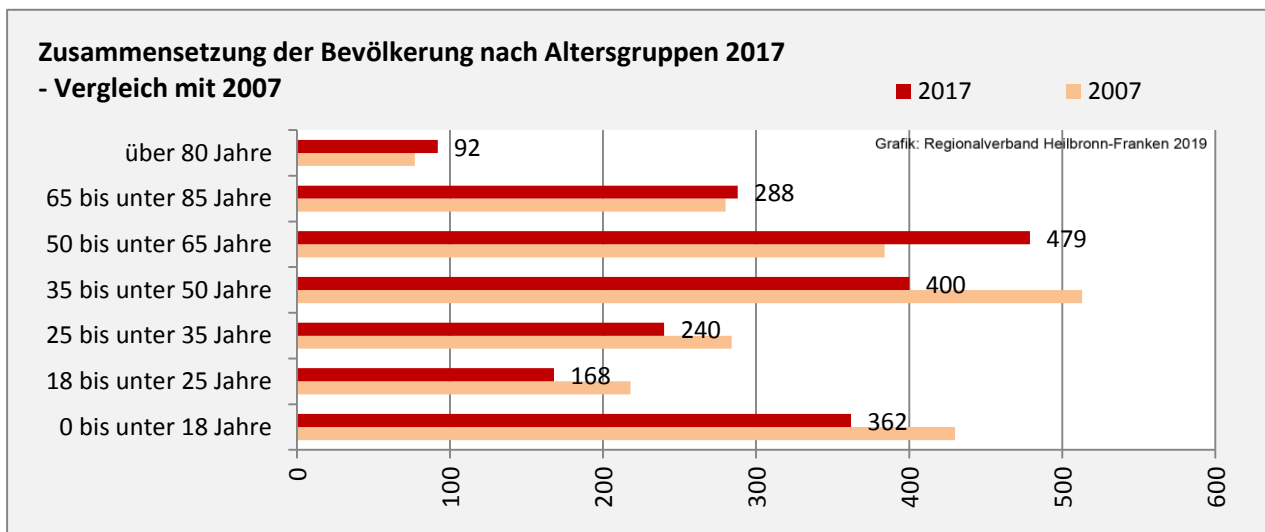

Weißbach - Bevölkerung