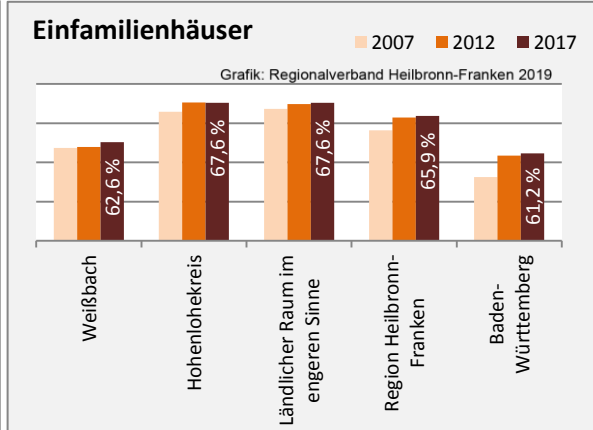

Weißbach - Wohnungsbestand und -entwicklung

Datengrundlage: Statistisches Landesamt Baden-Württemberg (ab 2011: Zensus 2011)

Abbildungen und Berechnungen: Regionalverband Heilbronn-Franken