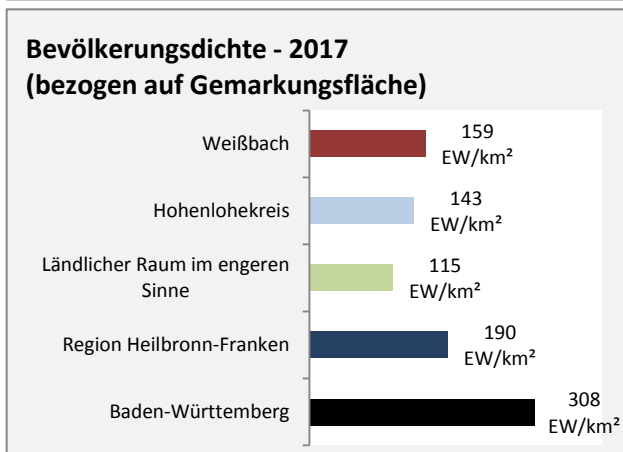

Weißbach - Flächenentwicklung

Datengrundlage: Landesamt für Statistik Baden-Württemberg

Abbildungen und Berechnungen: Regionalverband Heilbronn-Franken