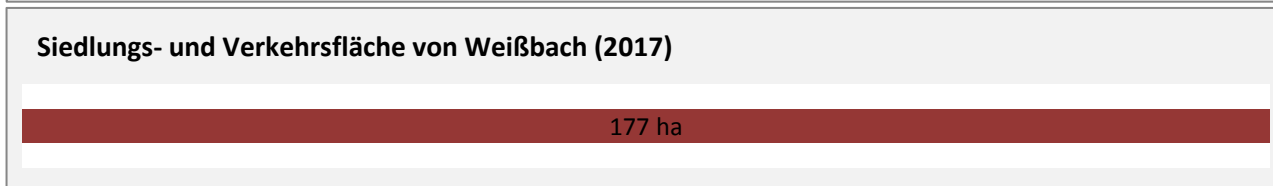

Weißbach - Flächenentwicklung

Datengrundlage: Landesamt für Statistik Baden-Württemberg

Abbildungen und Berechnungen: Regionalverband Heilbronn-Franken