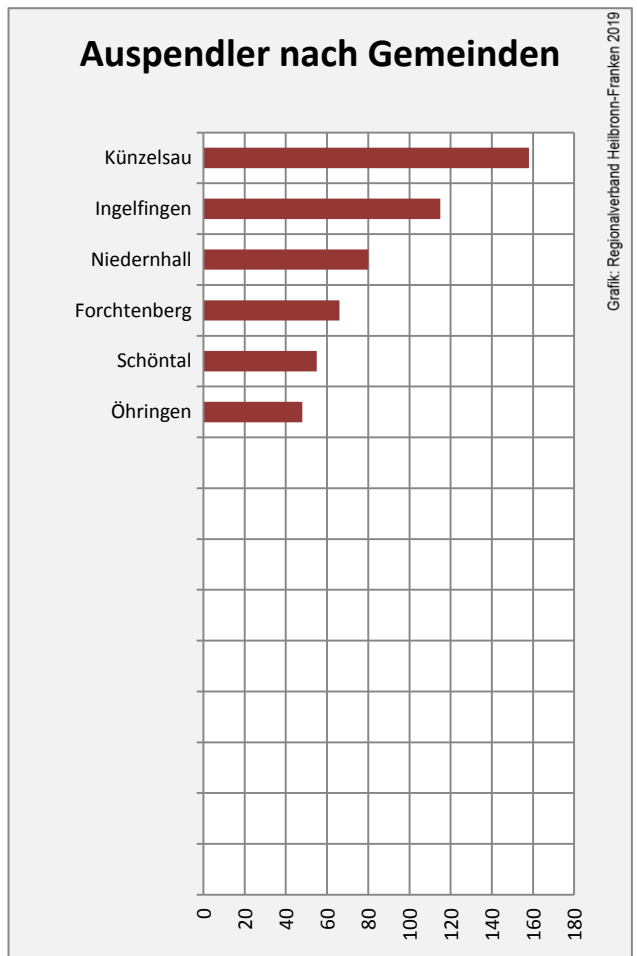

## Arbeitslosigkeit in Weißbach

Grafik: Regionalverband Heilbronn-Franken 2019

## Arbeitslosigkeit in Weißbach

■ unter 25 Jahren ■ über 55 Jahre

Grafik: Regionalverband Heilbronn-Franken 2019

Datengrundlage: Statistik der Bundesagentur für Arbeit

Abbildungen und Berechnungen: Regionalverband Heilbronn-Franken

# Weißbach - Pendlerverflechtungen 2018

**Pendlersaldo: 379**

Datengrundlage: Statistik der Bundesagentur für Arbeit

Abbildungen: Regionalverband Heilbronn-Franken (keine Berücksichtigung von Werten unter 30)