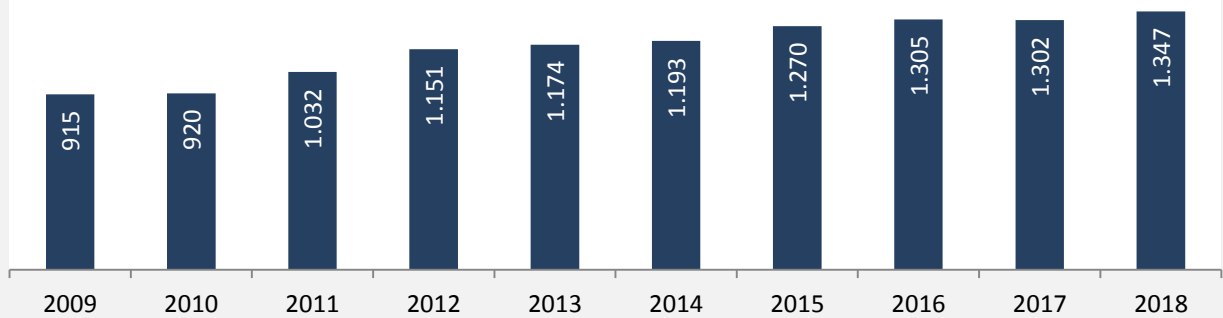

Weißbach - Beschäftigung

sozialvers. Beschäftigung (SvB) in Weißbach (2009 bis 2018)

Grafik: Regionalverband Heilbronn-Franken 2019