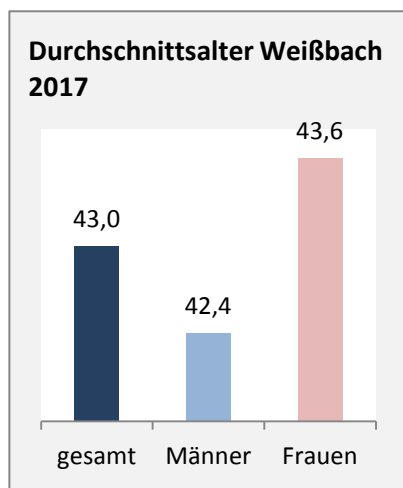

Weißbach - Bevölkerung