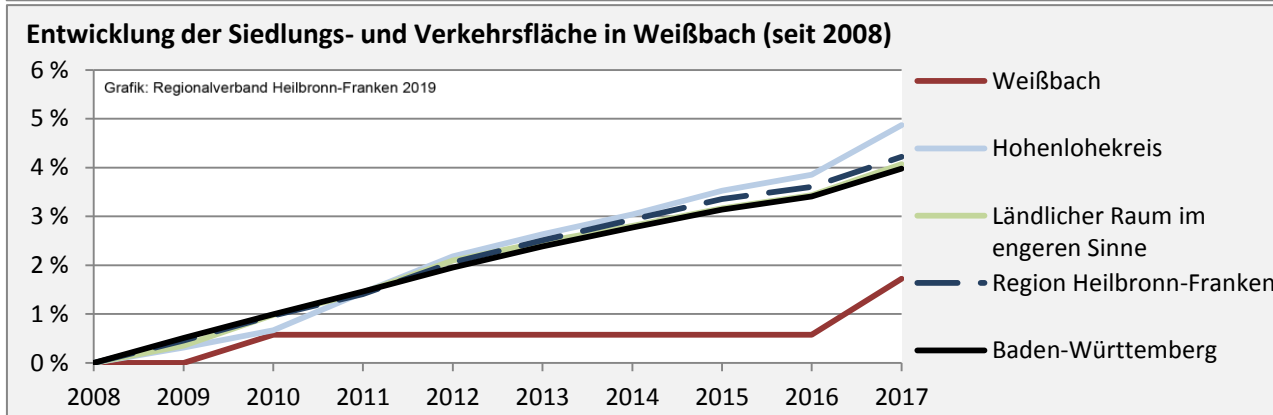

Weißbach - Flächenentwicklung

Datengrundlage: Landesamt für Statistik Baden-Württemberg

Abbildungen und Berechnungen: Regionalverband Heilbronn-Franken