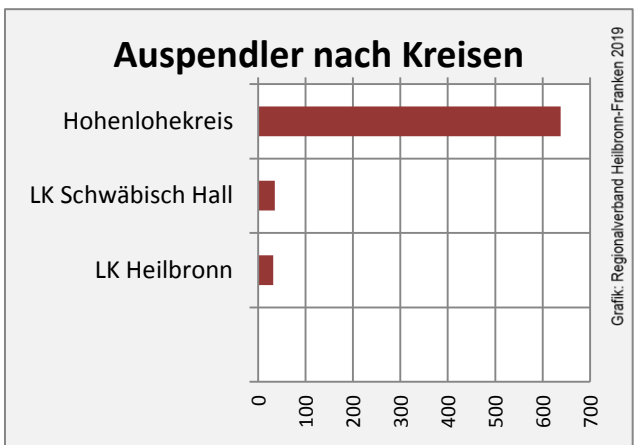

Datengrundlage: Statistik der Bundesagentur für Arbeit

Abbildungen: Regionalverband Heilbronn-Franken (keine Berücksichtigung von Werten unter 30)