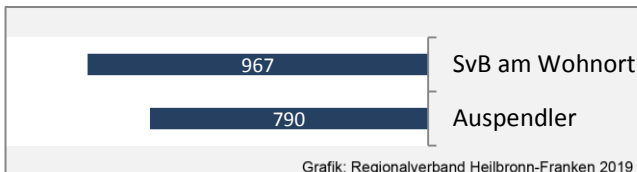

Weißbach - Pendlerverflechtungen 2018

Pendlersaldo: 379