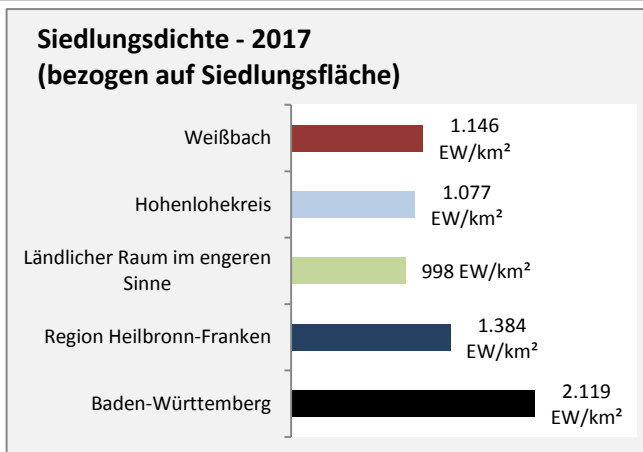

Weißbach - Flächenentwicklung

Datengrundlage: Landesamt für Statistik Baden-Württemberg

Abbildungen und Berechnungen: Regionalverband Heilbronn-Franken