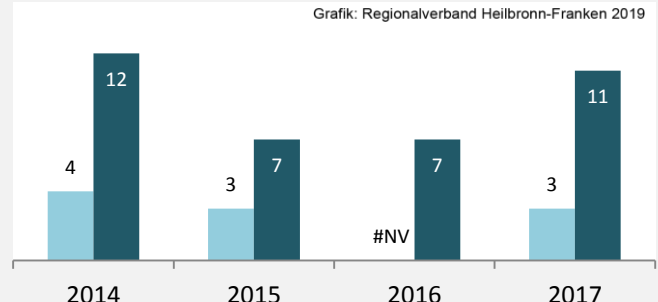

## 5-Jahres-Wertung (2013 bis 2018):

Beschäftigungsgewinne / -verluste pro 1.000 Beschäftigte

Grafik: Regionalverband Heilbronn-Franken 2019

## Arbeitslosigkeit in Weißbach

Grafik: Regionalverband Heilbronn-Franken 2019

## Arbeitslosigkeit in Weißbach

■ unter 25 Jahren ■ über 55 Jahre

Grafik: Regionalverband Heilbronn-Franken 2019

Datengrundlage: Statistik der Bundesagentur für Arbeit

Abbildungen und Berechnungen: Regionalverband Heilbronn-Franken