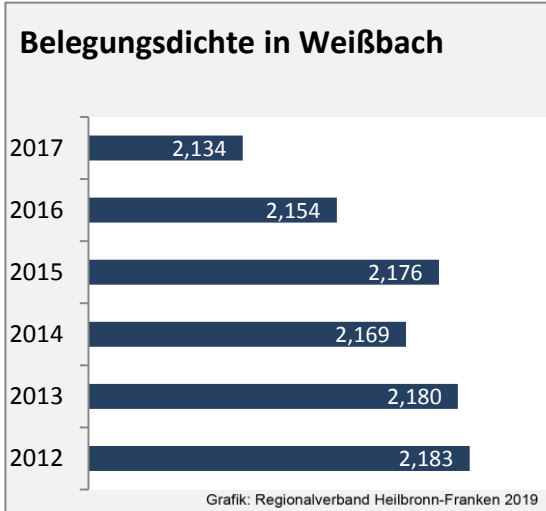

Weißbach - Wohnungsbestand und -entwicklung

Datengrundlage: Statistisches Landesamt Baden-Württemberg (ab 2011: Zensus 2011)

Abbildungen und Berechnungen: Regionalverband Heilbronn-Franken