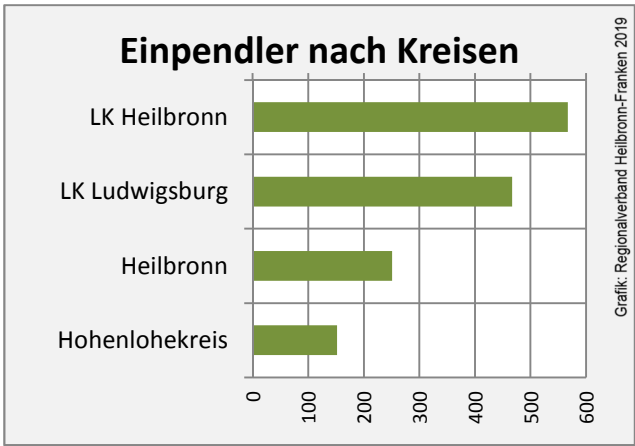

Datengrundlage: Statistik der Bundesagentur für Arbeit

Abbildungen: Regionalverband Heilbronn-Franken (keine Berücksichtigung von Werten unter 30)