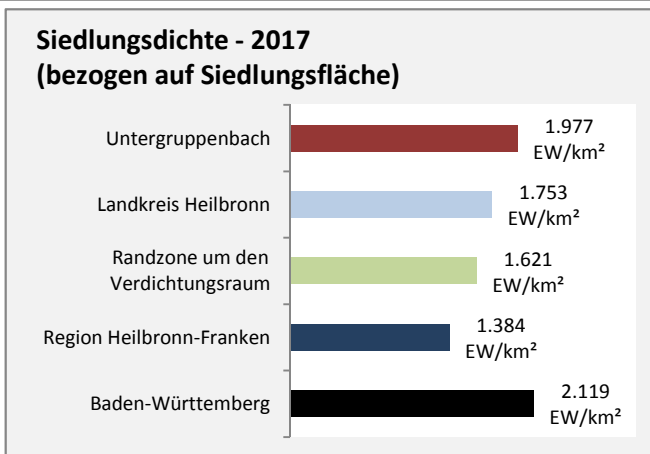

Untergruppenbach - Flächenentwicklung

Datengrundlage: Landesamt für Statistik Baden-Württemberg

Abbildungen und Berechnungen: Regionalverband Heilbronn-Franken