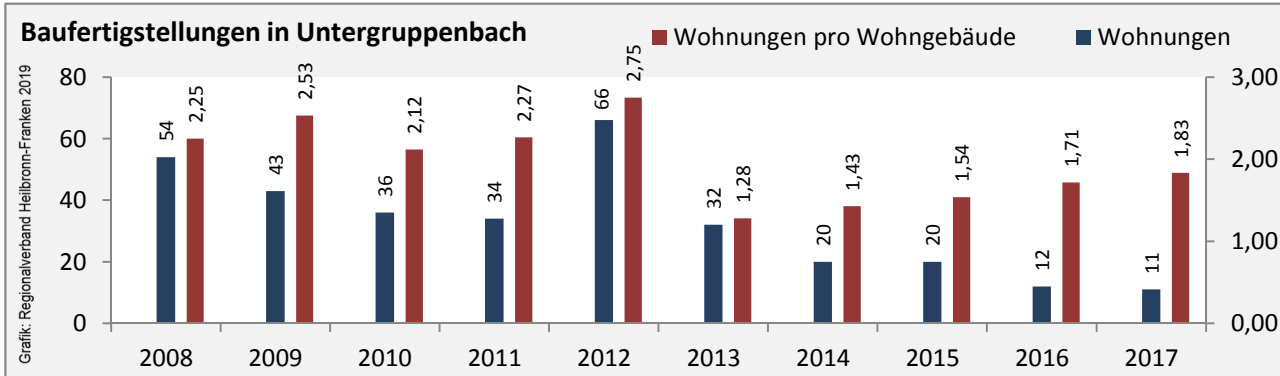

Untergruppenbach - Wohnungsbestand und -entwicklung

Datengrundlage: Statistisches Landesamt Baden-Württemberg (ab 2011: Zensus 2011)

Abbildungen und Berechnungen: Regionalverband Heilbronn-Franken