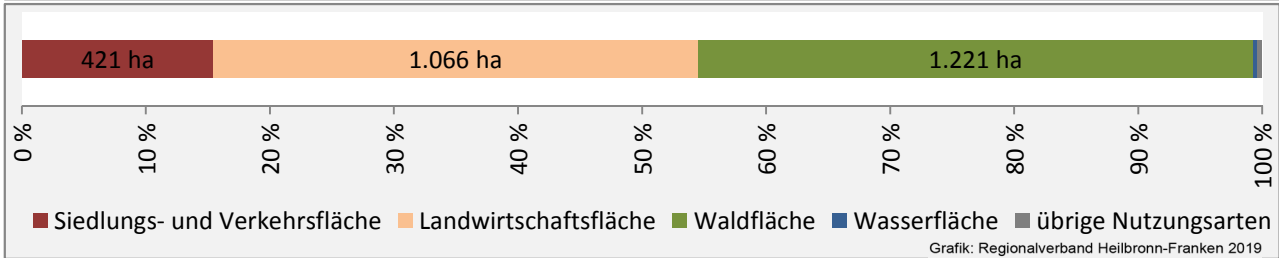

Untergruppenbach - Flächenentwicklung

Datengrundlage: Landesamt für Statistik Baden-Württemberg

Abbildungen und Berechnungen: Regionalverband Heilbronn-Franken