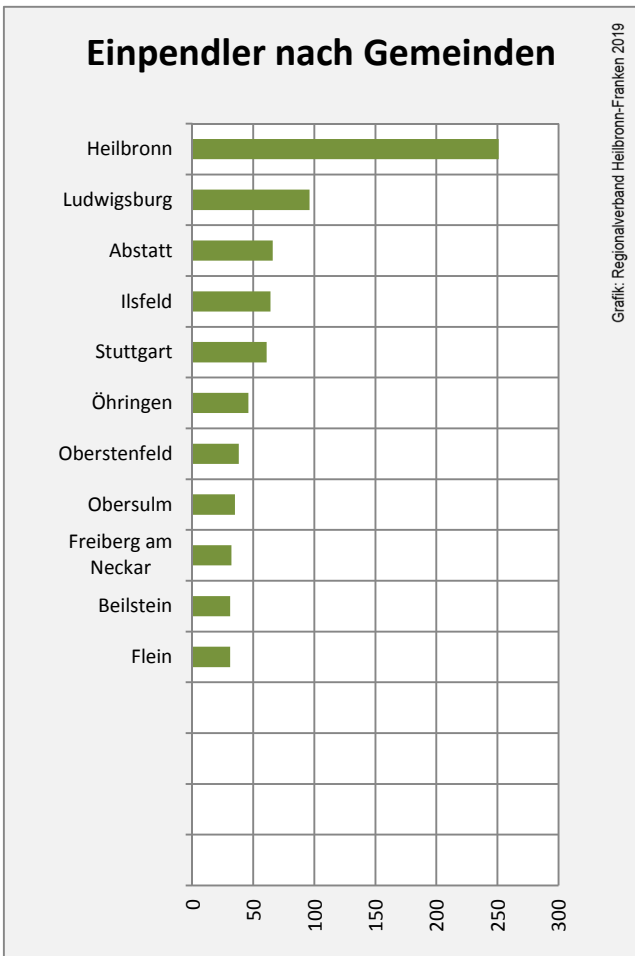

## Arbeitslosigkeit in Untergruppenbach

Grafik: Regionalverband Heilbronn-Franken 2019

## Arbeitslosigkeit in Untergruppenbach

■ unter 25 Jahren ■ über 55 Jahre

Grafik: Regionalverband Heilbronn-Franken 2019

Datengrundlage: Statistik der Bundesagentur für Arbeit

Abbildungen und Berechnungen: Regionalverband Heilbronn-Franken

# Untergruppenbach - Pendlerverflechtungen 2018

**Pendlersaldo: -1304**

Datengrundlage: Statistik der Bundesagentur für Arbeit

Abbildungen: Regionalverband Heilbronn-Franken (keine Berücksichtigung von Werten unter 30)