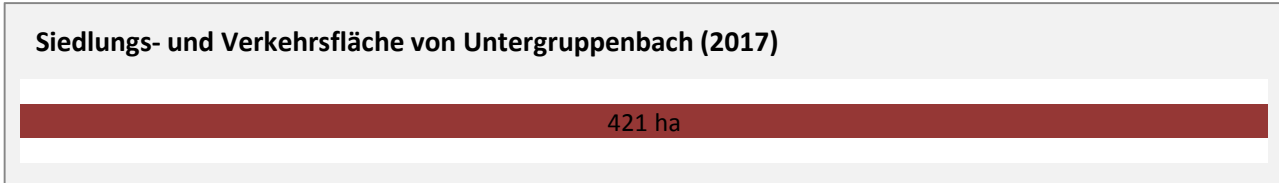

Untergruppenbach - Flächenentwicklung

Datengrundlage: Landesamt für Statistik Baden-Württemberg

Abbildungen und Berechnungen: Regionalverband Heilbronn-Franken