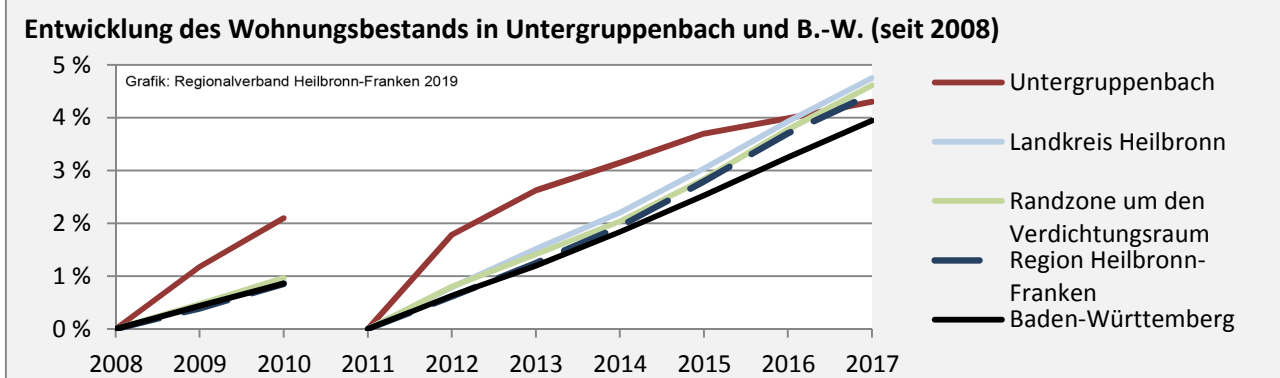

Untergruppenbach - Wohnungsbestand und -entwicklung

Datengrundlage: Statistisches Landesamt Baden-Württemberg (ab 2011: Zensus 2011)

Abbildungen und Berechnungen: Regionalverband Heilbronn-Franken