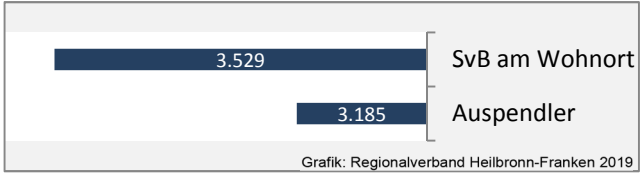

Untergruppenbach - Pendlerverflechtungen 2018

Pendlersaldo: -1304