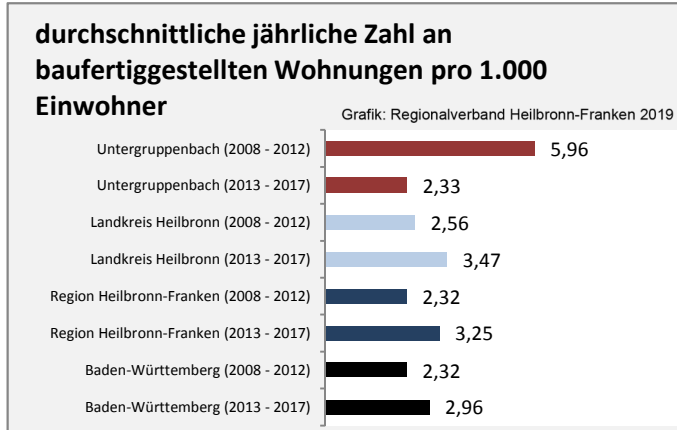

Untergruppenbach - Wohnungsbestand und -entwicklung

Datengrundlage: Statistisches Landesamt Baden-Württemberg (ab 2011: Zensus 2011)

Abbildungen und Berechnungen: Regionalverband Heilbronn-Franken