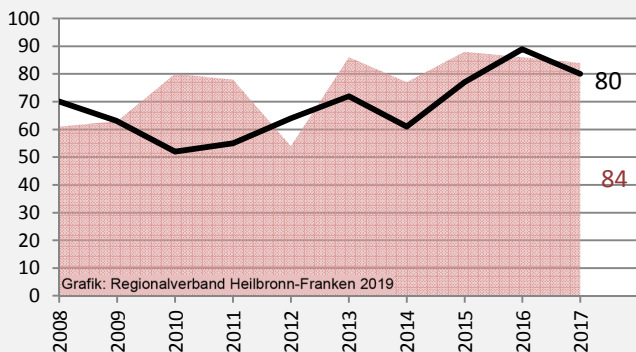

## Bevölkerungsstand in Untergruppenbach (2008 bis 2017)

Grafik: Regionalverband Heilbronn-Franken 2019

## Bevölkerungsentwicklung in Untergruppenbach (seit 2008)

Grafik: Regionalverband Heilbronn-Franken 2019

Geburten und Sterbefälle in Untergruppenbach

## 5-Jahres-Wertung (2013 - 2017): natürliche Bevölkerungsentwicklung pro 1.000 Einwohner

Grafik: Regionalverband Heilbronn-Franken 2019