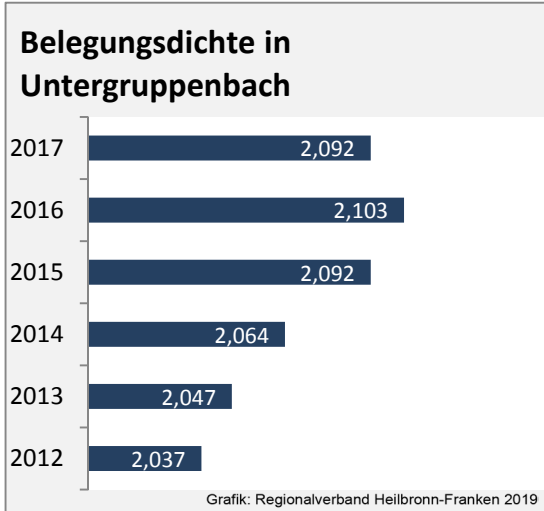

Untergruppenbach - Wohnungsbestand und -entwicklung

Datengrundlage: Statistisches Landesamt Baden-Württemberg (ab 2011: Zensus 2011)

Abbildungen und Berechnungen: Regionalverband Heilbronn-Franken