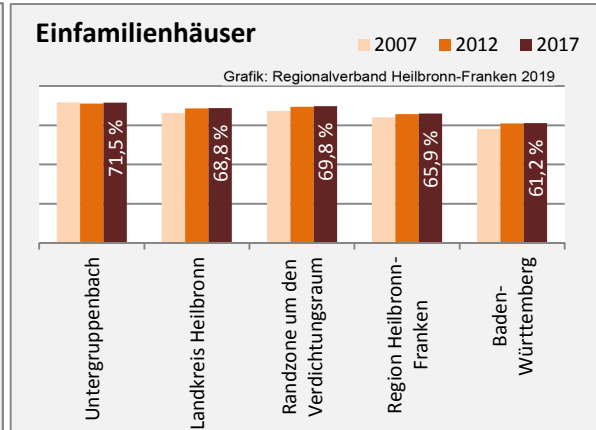

Untergruppenbach - Wohnungsbestand und -entwicklung

Datengrundlage: Statistisches Landesamt Baden-Württemberg (ab 2011: Zensus 2011)

Abbildungen und Berechnungen: Regionalverband Heilbronn-Franken