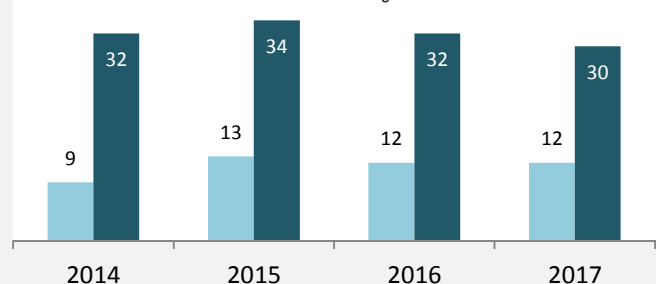

## 5-Jahres-Wertung (2013 bis 2018):

Beschäftigungsgewinne / -verluste pro 1.000 Beschäftigte

Grafik: Regionalverband Heilbronn-Franken 2019

## Arbeitslosigkeit in Untergruppenbach

Grafik: Regionalverband Heilbronn-Franken 2019

## Arbeitslosigkeit in Untergruppenbach

■ unter 25 Jahren ■ über 55 Jahre

Grafik: Regionalverband Heilbronn-Franken 2019

Datengrundlage: Statistik der Bundesagentur für Arbeit

Abbildungen und Berechnungen: Regionalverband Heilbronn-Franken