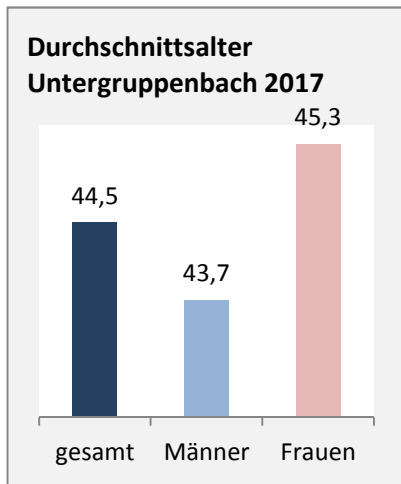

Untergruppenbach - Bevölkerung