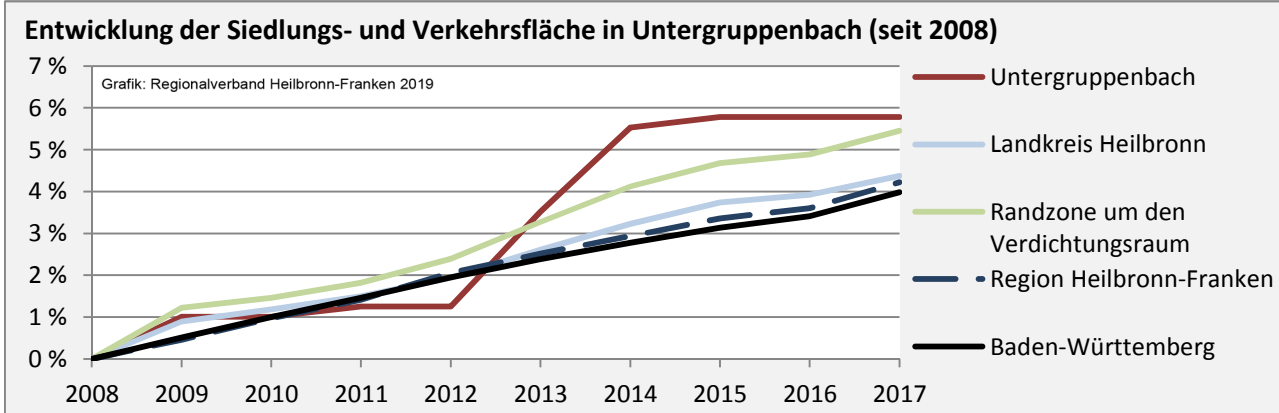

Untergruppenbach - Flächenentwicklung

Datengrundlage: Landesamt für Statistik Baden-Württemberg

Abbildungen und Berechnungen: Regionalverband Heilbronn-Franken