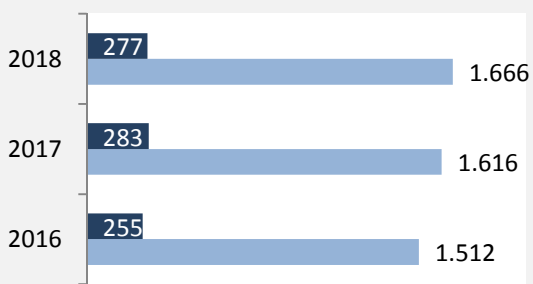

## sozialvers. Beschäftigung (SvB) in Untergruppenbach (2009 bis 2018)

Grafik: Regionalverband Heilbronn-Franken 2019

## prozentuale Entwicklung der SvB in Untergruppenbach (seit 2009)

Grafik: Regionalverband Heilbronn-Franken 2019

■ produzierendes Gewerbe ■ Dienstleistungen

Grafik: Regionalverband Heilbronn-Franken 2019