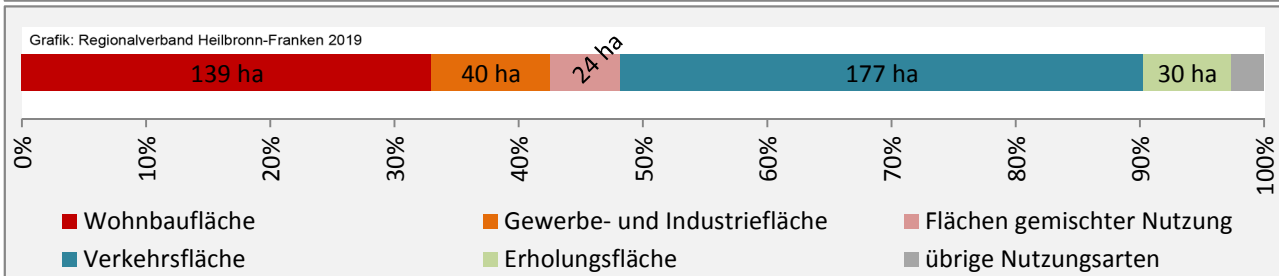

Untergruppenbach - Flächenentwicklung

Datengrundlage: Landesamt für Statistik Baden-Württemberg

Abbildungen und Berechnungen: Regionalverband Heilbronn-Franken