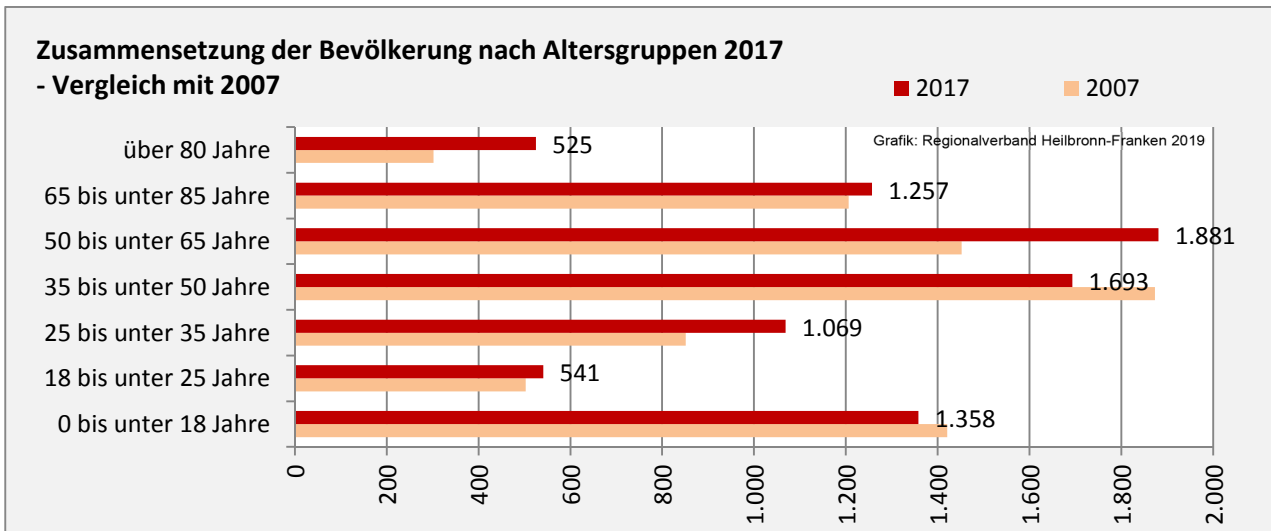

Untergruppenbach - Bevölkerung