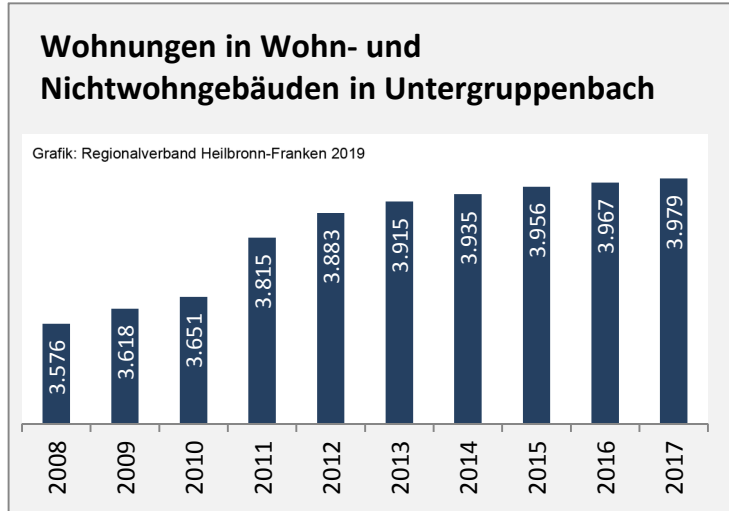

Untergruppenbach - Wohnungsbestand und -entwicklung

Datengrundlage: Statistisches Landesamt Baden-Württemberg (ab 2011: Zensus 2011)

Abbildungen und Berechnungen: Regionalverband Heilbronn-Franken