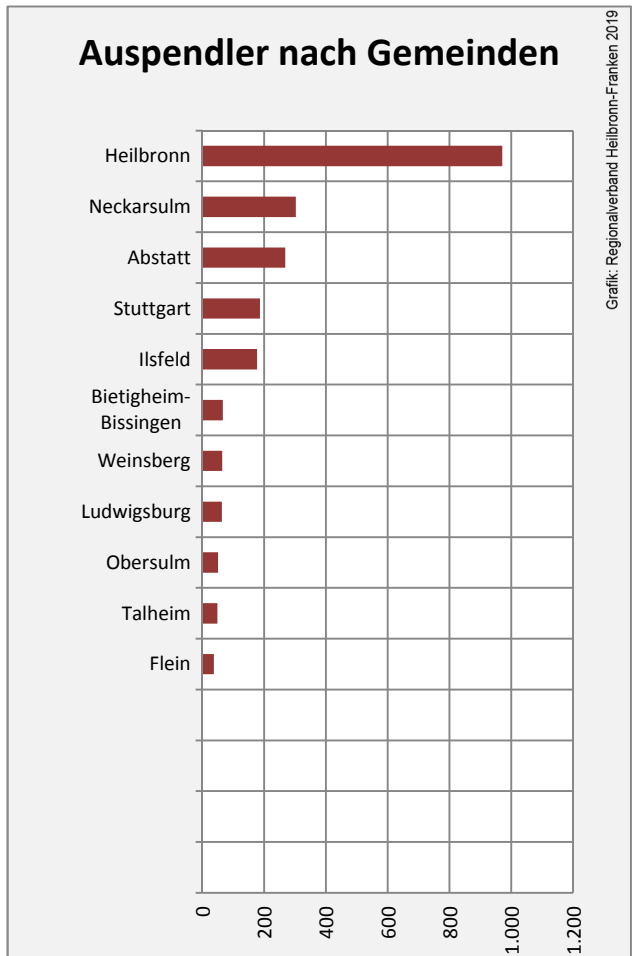

## Arbeitslosigkeit in Untergruppenbach

Grafik: Regionalverband Heilbronn-Franken 2019

## Arbeitslosigkeit in Untergruppenbach

■ unter 25 Jahren ■ über 55 Jahre

Grafik: Regionalverband Heilbronn-Franken 2019

Datengrundlage: Statistik der Bundesagentur für Arbeit

Abbildungen und Berechnungen: Regionalverband Heilbronn-Franken

# Untergruppenbach - Pendlerverflechtungen 2018

**Pendlersaldo: -1304**

Datengrundlage: Statistik der Bundesagentur für Arbeit

Abbildungen: Regionalverband Heilbronn-Franken (keine Berücksichtigung von Werten unter 30)