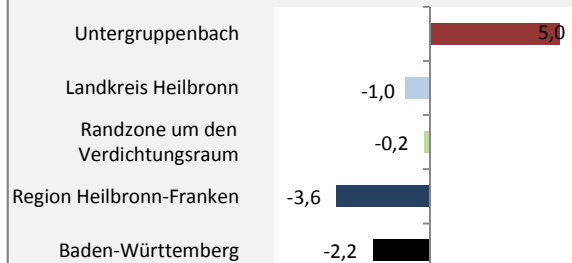

## Bevölkerungsentwicklung in Untergruppenbach (seit 2008)

Grafik: Regionalverband Heilbronn-Franken 2019

Geburten und Sterbefälle in Untergruppenbach

## 5-Jahres-Wertung (2013 - 2017): natürliche Bevölkerungsentwicklung pro 1.000 Einwohner

Grafik: Regionalverband Heilbronn-Franken 2019