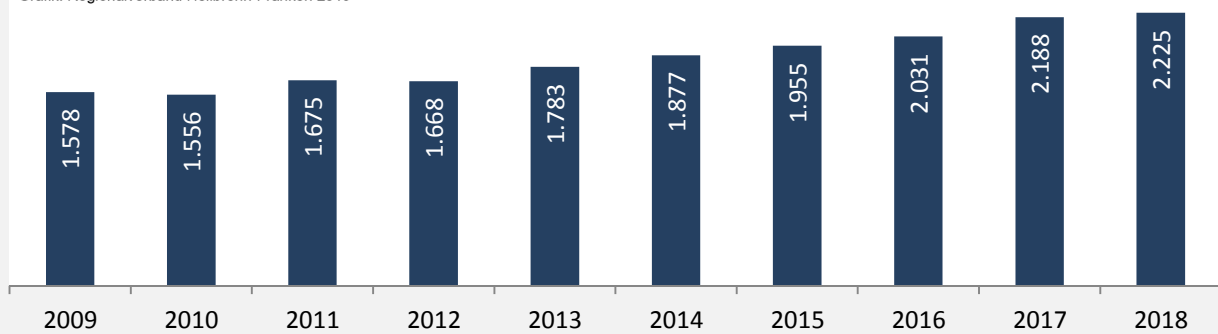

Untergruppenbach - Beschäftigung

sozialvers. Beschäftigung (SvB) in Untergruppenbach (2009 bis 2018)

Grafik: Regionalverband Heilbronn-Franken 2019