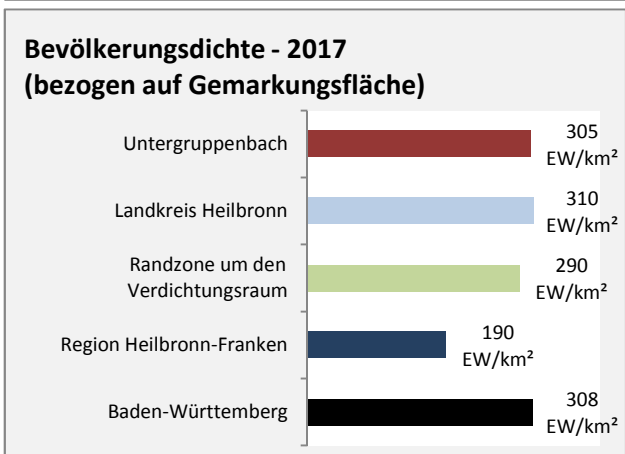

Untergruppenbach - Flächenentwicklung

Datengrundlage: Landesamt für Statistik Baden-Württemberg

Abbildungen und Berechnungen: Regionalverband Heilbronn-Franken