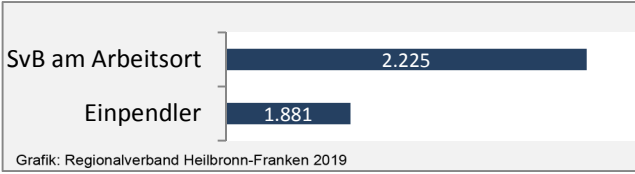

Untergruppenbach - Pendlerverflechtungen 2018

Pendlersaldo: -1304