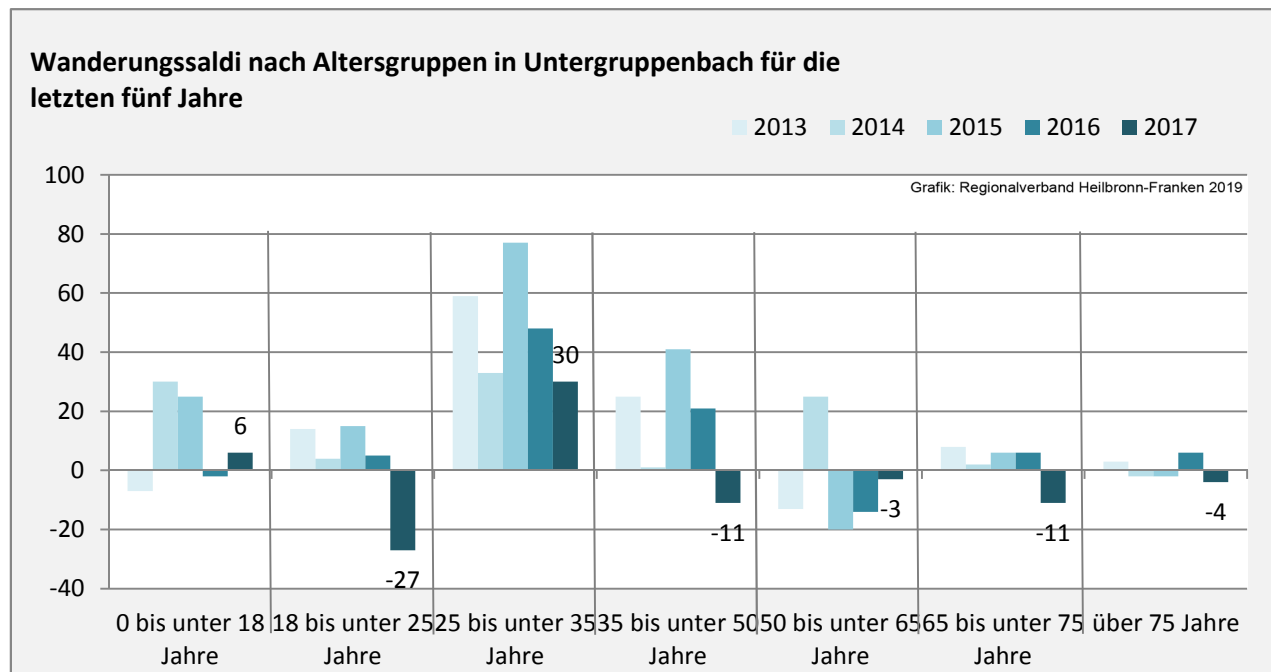

Untergruppenbach - Bevölkerung