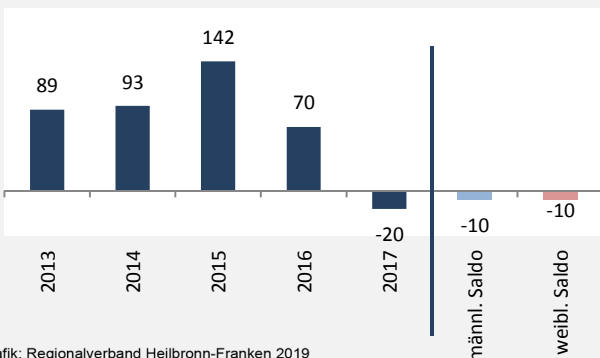

Wanderungssaldi Untergruppenbach

Grafik: Regionalverband Heilbronn-Franken 2019