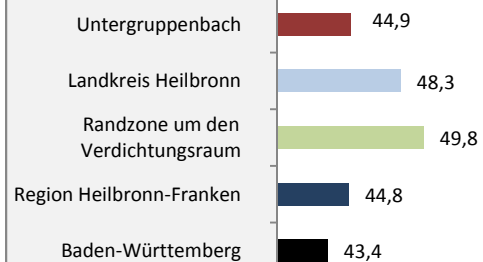

5-Jahres-Wertung (2013 - 2017): Wanderungsgewinne bzw. -verluste pro 1.000 Einwohner

Datengrundlage: Landesamt für Statistik Baden-Württemberg

Abbildungen und Berechnungen: Regionalverband Heilbronn-Franken