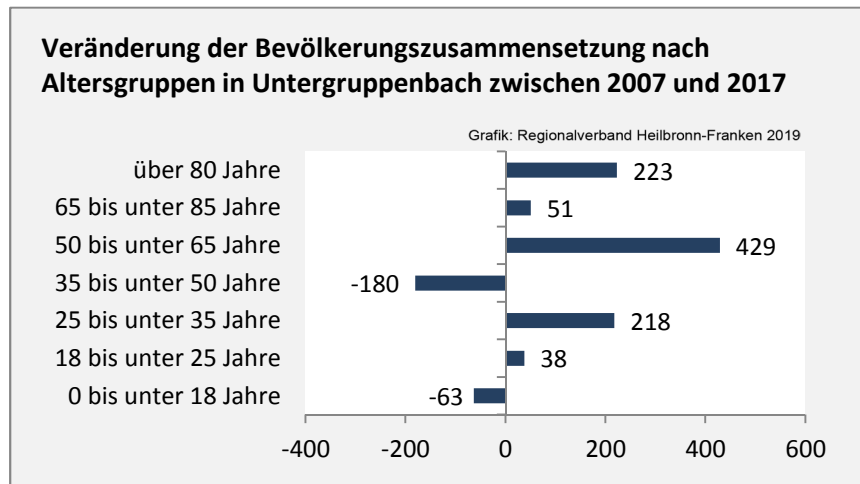

Untergruppenbach - Bevölkerung