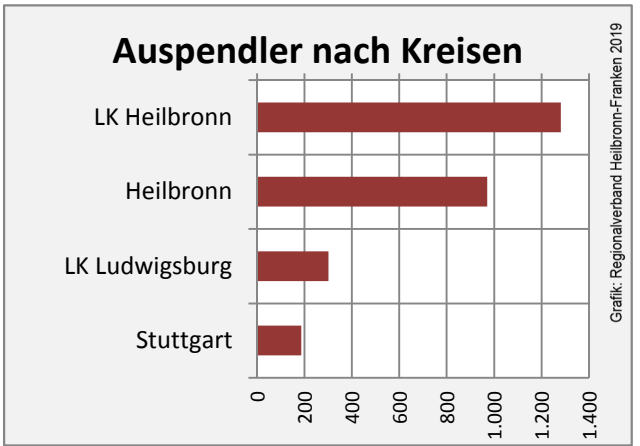

## Arbeitslosigkeit in Untergruppenbach

Grafik: Regionalverband Heilbronn-Franken 2019

## Arbeitslosigkeit in Untergruppenbach

■ unter 25 Jahren ■ über 55 Jahre

Grafik: Regionalverband Heilbronn-Franken 2019

Datengrundlage: Statistik der Bundesagentur für Arbeit

Abbildungen und Berechnungen: Regionalverband Heilbronn-Franken

# Untergruppenbach - Pendlerverflechtungen 2018

**Pendlersaldo: -1304**

Datengrundlage: Statistik der Bundesagentur für Arbeit

Abbildungen: Regionalverband Heilbronn-Franken (keine Berücksichtigung von Werten unter 30)