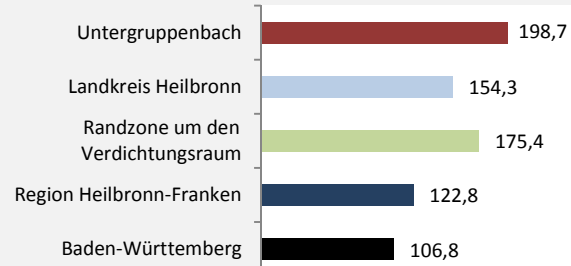

Untergruppenbach - Beschäftigung

sozialvers. Beschäftigung (SvB) in Untergruppenbach (2009 bis 2018)

Grafik: Regionalverband Heilbronn-Franken 2019

prozentuale Entwicklung der SvB in Untergruppenbach (seit 2009)

Grafik: Regionalverband Heilbronn-Franken 2019

■ produzierendes Gewerbe ■ Dienstleistungen

Grafik: Regionalverband Heilbronn-Franken 2019

5-Jahres-Wertung (2013 bis 2018):

Beschäftigungsgewinne / -verluste pro 1.000 Beschäftigte

Grafik: Regionalverband Heilbronn-Franken 2019

Arbeitslosigkeit in Untergruppenbach

Grafik: Regionalverband Heilbronn-Franken 2019

Arbeitslosigkeit in Untergruppenbach

■ unter 25 Jahren ■ über 55 Jahre

Grafik: Regionalverband Heilbronn-Franken 2019

Datengrundlage: Statistik der Bundesagentur für Arbeit

Abbildungen und Berechnungen: Regionalverband Heilbronn-Franken