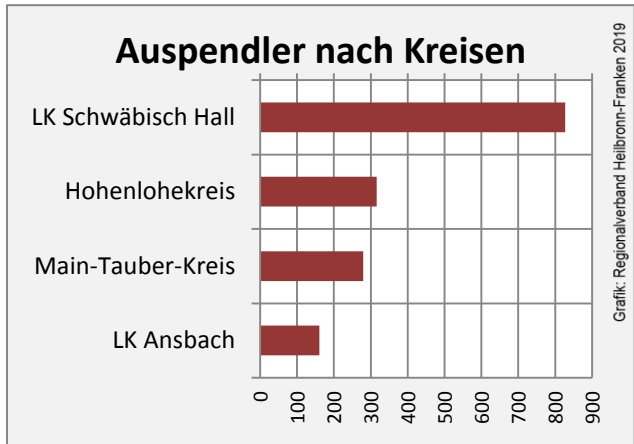

Schrozberg - Bevölkerung

Schrozberg - Beschäftigung

Datengrundlage: Statistik der Bundesagentur für Arbeit

Abbildungen und Berechnungen: Regionalverband Heilbronn-Franken

Schrozberg - Pendlerverflechtungen 2018

Pendlersaldo: -793

Datengrundlage: Statistik der Bundesagentur für Arbeit

Abbildungen: Regionalverband Heilbronn-Franken (keine Berücksichtigung von Werten unter 30)

Schrozberg - Wohnungsbestand und -entwicklung