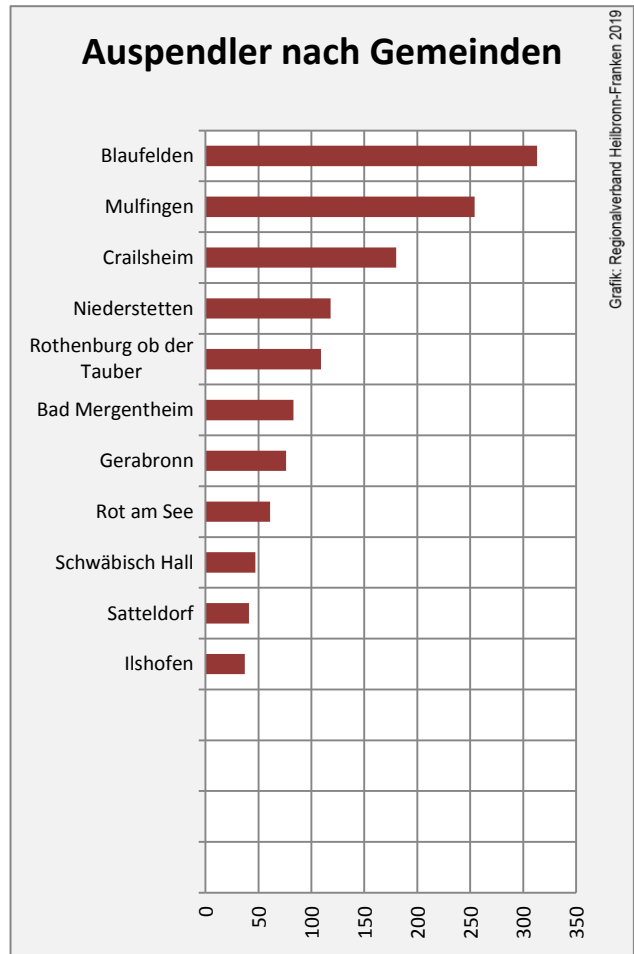

Wanderungssaldi Schrozberg

5-Jahres-Wertung (2013 - 2017): Wanderungsgewinne bzw. -verluste pro 1.000 Einwohner

Datengrundlage: Landesamt für Statistik Baden-Württemberg

Abbildungen und Berechnungen: Regionalverband Heilbronn-Franken

Schrozberg - Bevölkerung

Schrozberg - Beschäftigung

Datengrundlage: Statistik der Bundesagentur für Arbeit

Abbildungen und Berechnungen: Regionalverband Heilbronn-Franken

Schrozberg - Pendlerverflechtungen 2018

Pendlersaldo: -793

Datengrundlage: Statistik der Bundesagentur für Arbeit

Abbildungen: Regionalverband Heilbronn-Franken (keine Berücksichtigung von Werten unter 30)

Schrozberg - Wohnungsbestand und -entwicklung