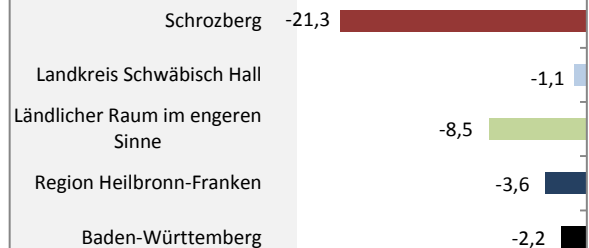

Schrozberg - Bevölkerung

Bevölkerungsstand in Schrozberg (2008 bis 2017)

Bevölkerungsentwicklung in Schrozberg (seit 2008)

5-Jahres-Wertung (2013 - 2017): natürliche Bevölkerungsentwicklung pro 1.000 Einwohner