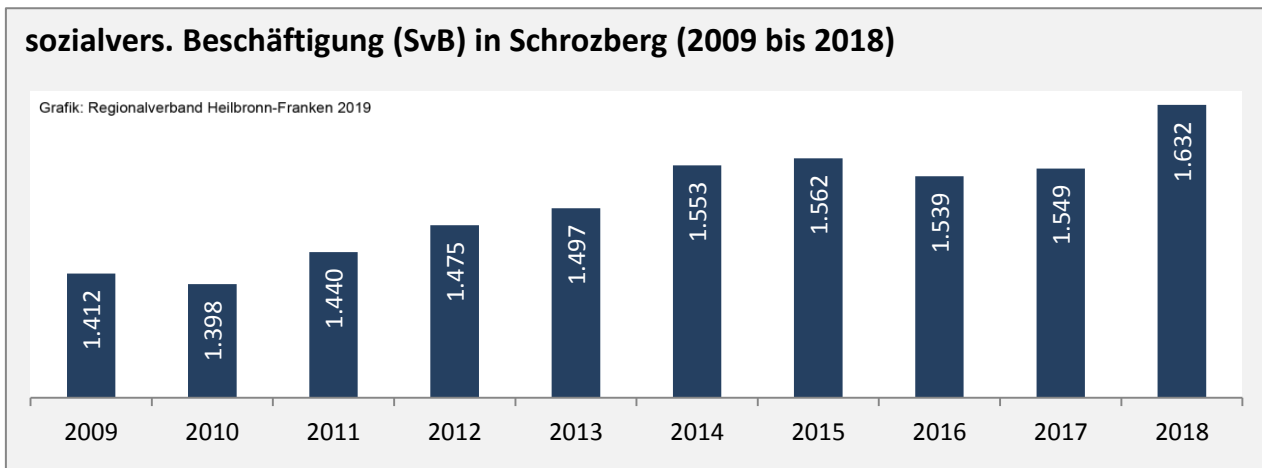

Schrozberg - Beschäftigung

Datengrundlage: Statistik der Bundesagentur für Arbeit

Abbildungen und Berechnungen: Regionalverband Heilbronn-Franken