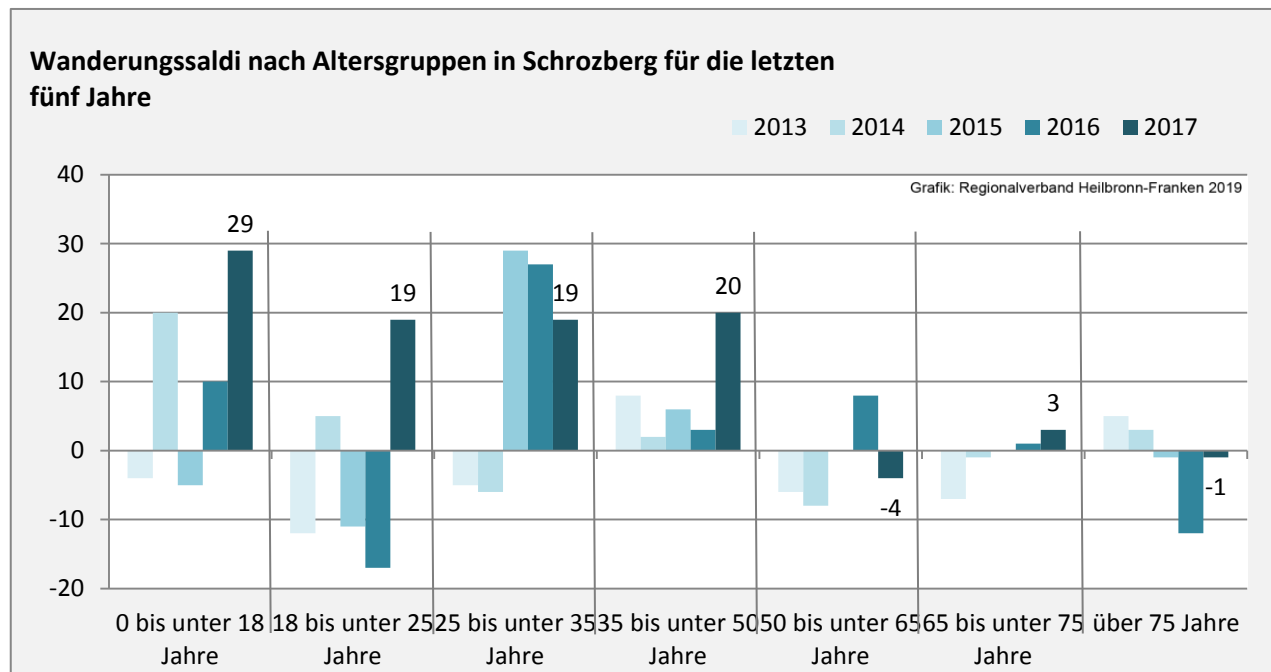

Schrozberg - Bevölkerung