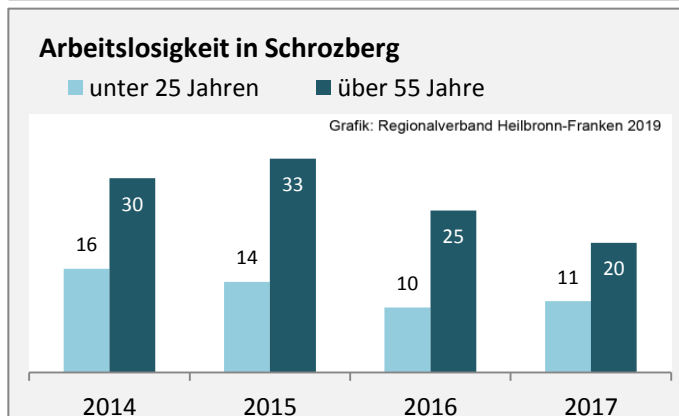

Schrozberg - Beschäftigung

Datengrundlage: Statistik der Bundesagentur für Arbeit

Abbildungen und Berechnungen: Regionalverband Heilbronn-Franken