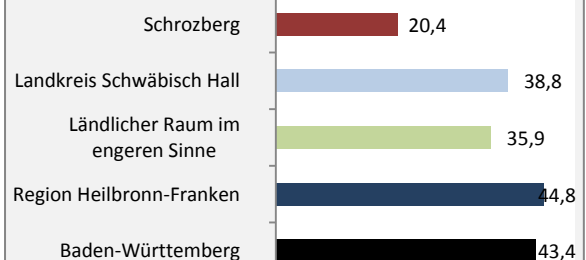

5-Jahres-Wertung (2013 - 2017): Wanderungsgewinne bzw. -verluste pro 1.000 Einwohner

Datengrundlage: Landesamt für Statistik Baden-Württemberg

Abbildungen und Berechnungen: Regionalverband Heilbronn-Franken