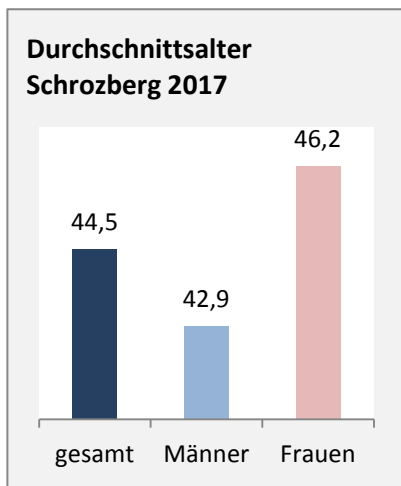

Schrozberg - Bevölkerung