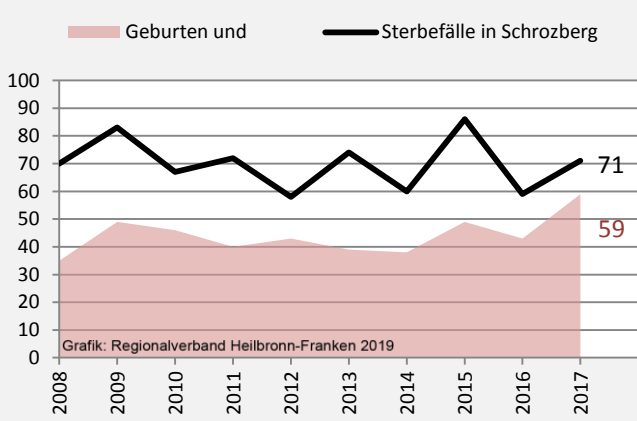

Schrozberg - Bevölkerung

Bevölkerungsstand in Schrozberg (2008 bis 2017)

Bevölkerungsentwicklung in Schrozberg (seit 2008)

5-Jahres-Wertung (2013 - 2017): natürliche Bevölkerungsentwicklung pro 1.000 Einwohner