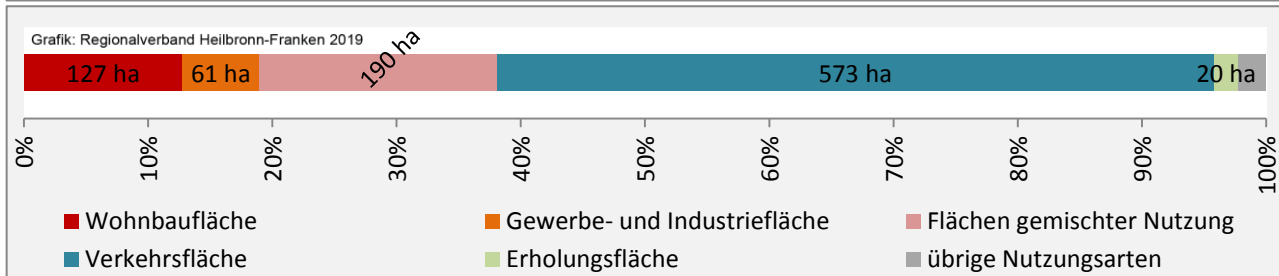

Schrozberg - Flächenentwicklung

Datengrundlage: Landesamt für Statistik Baden-Württemberg

Abbildungen und Berechnungen: Regionalverband Heilbronn-Franken