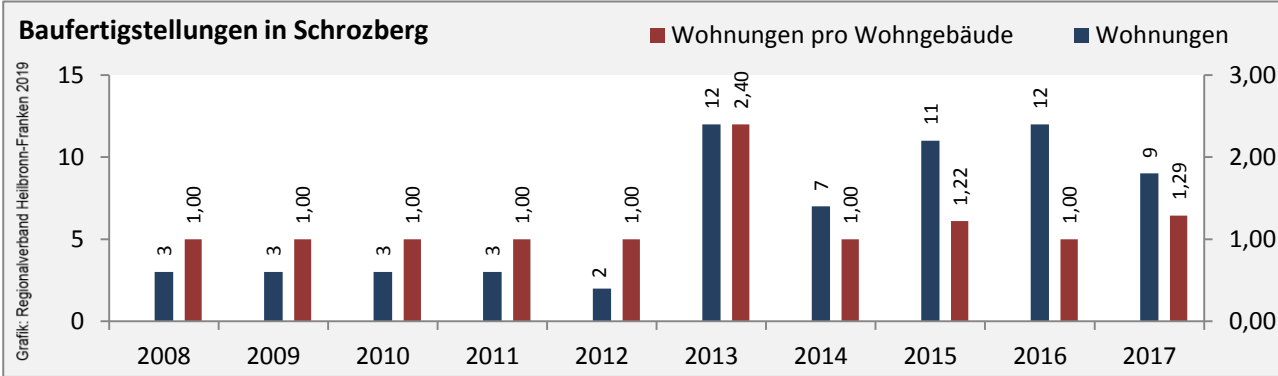

Schrozberg - Wohnungsbestand und -entwicklung

Datengrundlage: Statistisches Landesamt Baden-Württemberg (ab 2011: Zensus 2011)

Abbildungen und Berechnungen: Regionalverband Heilbronn-Franken