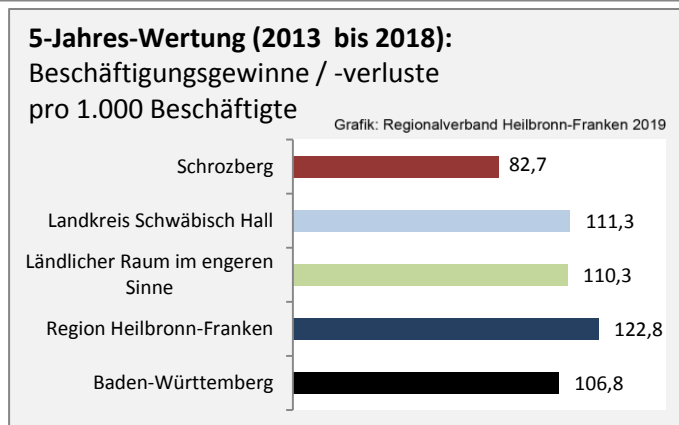

Schrozberg - Beschäftigung

Datengrundlage: Statistik der Bundesagentur für Arbeit

Abbildungen und Berechnungen: Regionalverband Heilbronn-Franken