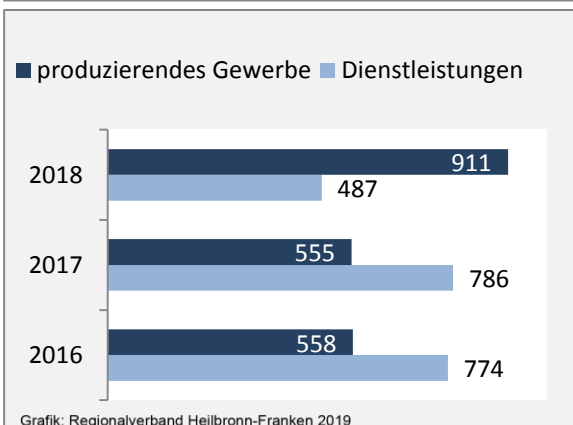

Schrozberg - Beschäftigung

Datengrundlage: Statistik der Bundesagentur für Arbeit

Abbildungen und Berechnungen: Regionalverband Heilbronn-Franken