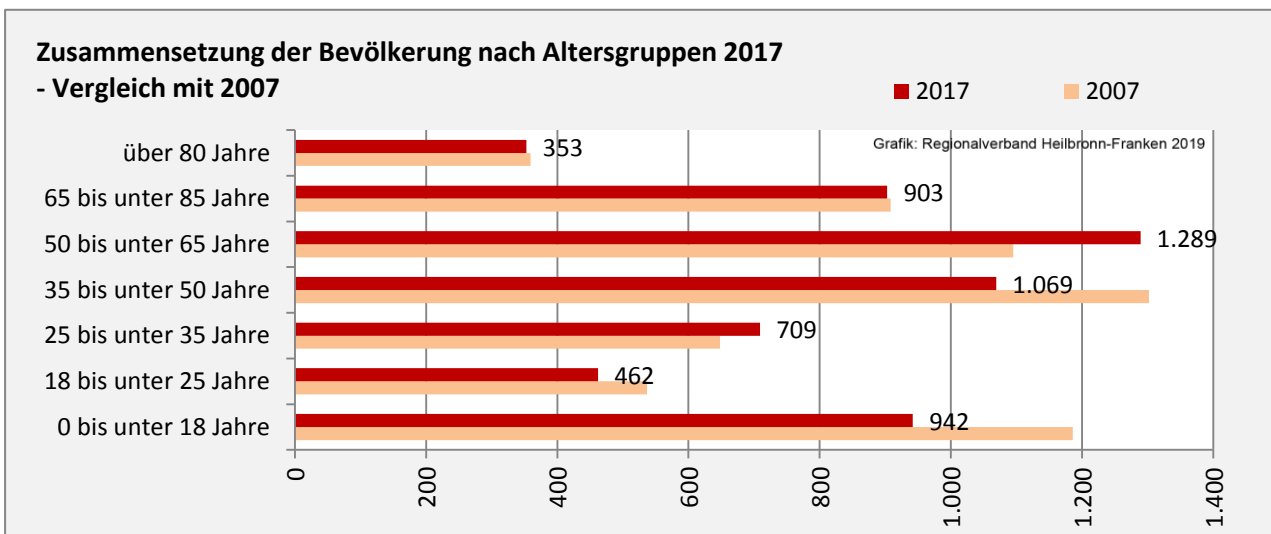

Schrozberg - Bevölkerung