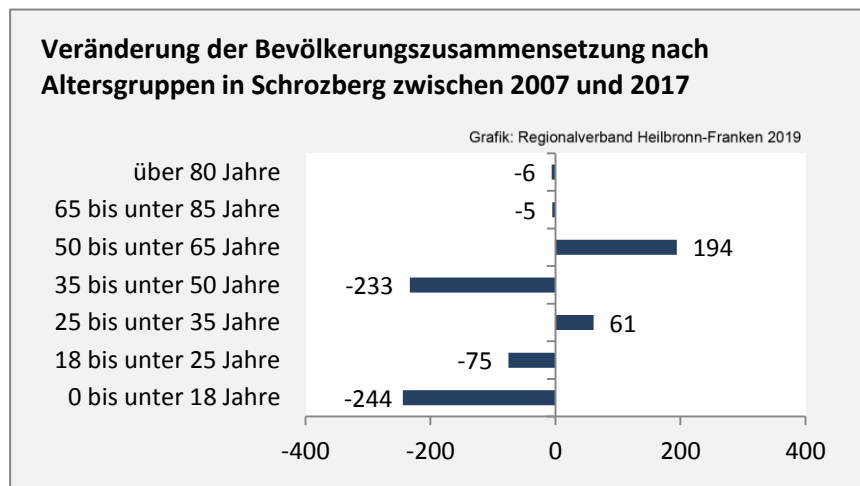

Schrozberg - Bevölkerung