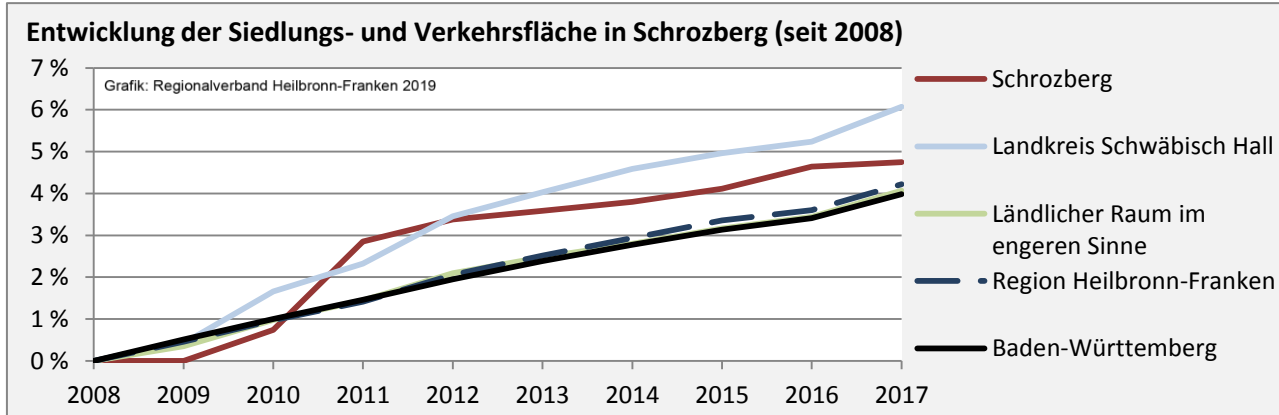

Schrozberg - Flächenentwicklung

Datengrundlage: Landesamt für Statistik Baden-Württemberg

Abbildungen und Berechnungen: Regionalverband Heilbronn-Franken