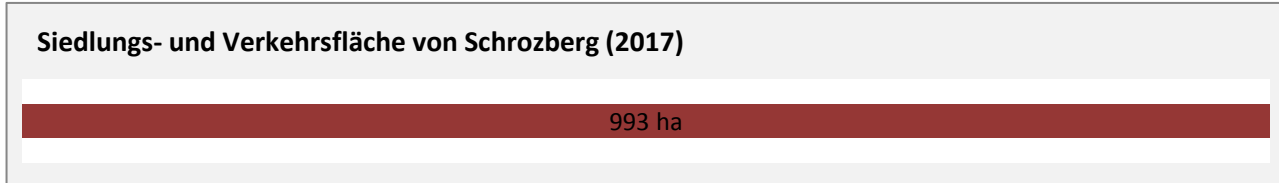

Schrozberg - Flächenentwicklung

Datengrundlage: Landesamt für Statistik Baden-Württemberg

Abbildungen und Berechnungen: Regionalverband Heilbronn-Franken