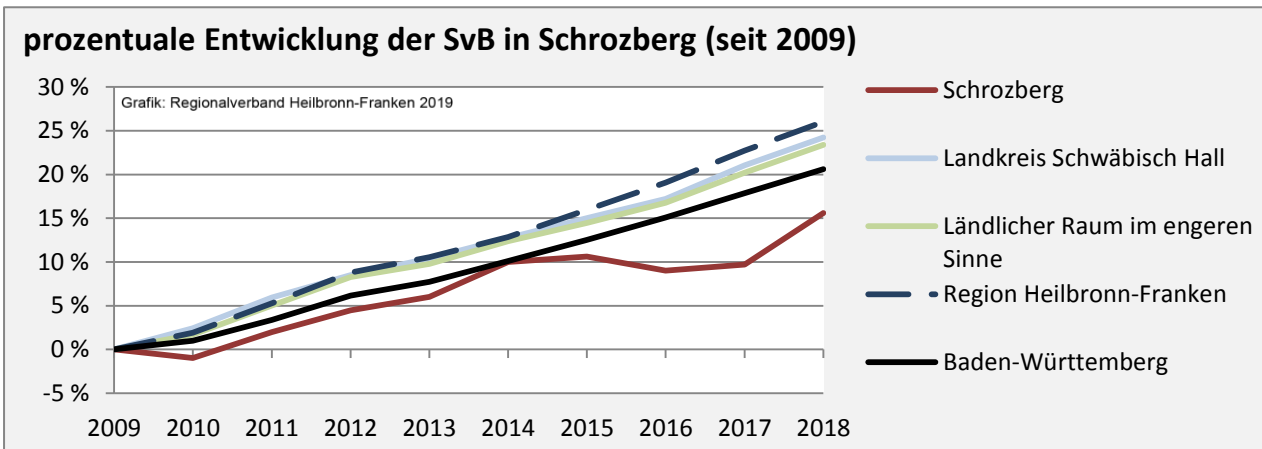

Schrozberg - Beschäftigung

Datengrundlage: Statistik der Bundesagentur für Arbeit

Abbildungen und Berechnungen: Regionalverband Heilbronn-Franken