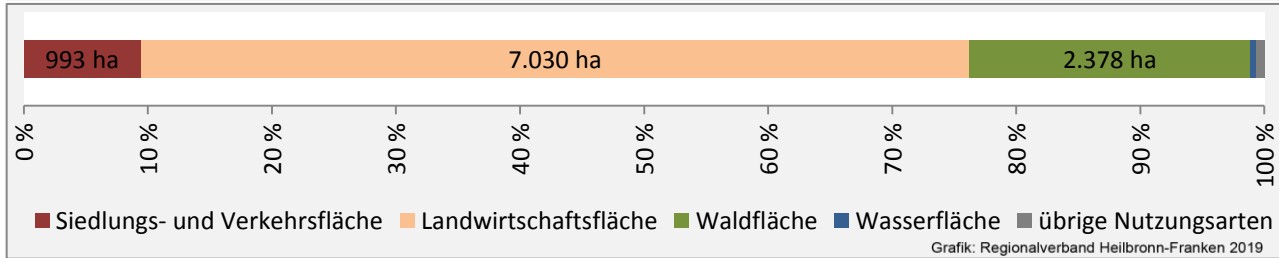

Schrozberg - Flächenentwicklung

Datengrundlage: Landesamt für Statistik Baden-Württemberg

Abbildungen und Berechnungen: Regionalverband Heilbronn-Franken