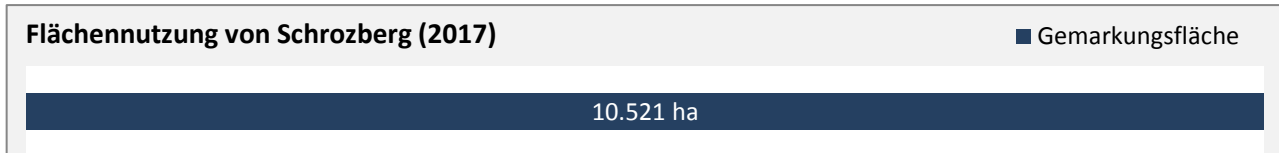

Schrozberg - Flächenentwicklung

Datengrundlage: Landesamt für Statistik Baden-Württemberg

Abbildungen und Berechnungen: Regionalverband Heilbronn-Franken