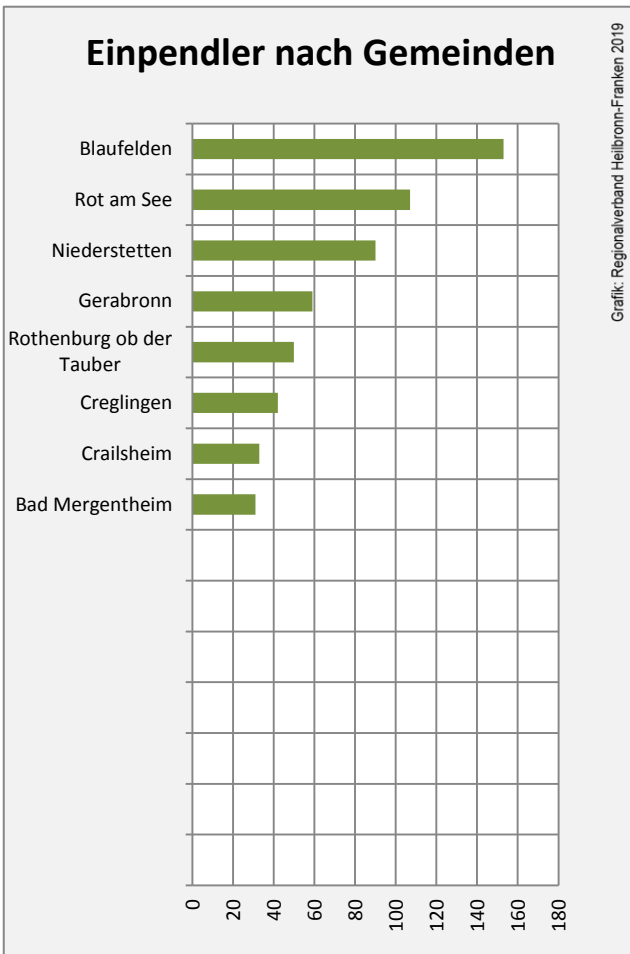

Wanderungssaldi Schrozberg

5-Jahres-Wertung (2013 - 2017): Wanderungsgewinne bzw. -verluste pro 1.000 Einwohner

Datengrundlage: Landesamt für Statistik Baden-Württemberg

Abbildungen und Berechnungen: Regionalverband Heilbronn-Franken

Schrozberg - Bevölkerung

Schrozberg - Beschäftigung

Datengrundlage: Statistik der Bundesagentur für Arbeit

Abbildungen und Berechnungen: Regionalverband Heilbronn-Franken

Schrozberg - Pendlerverflechtungen 2018

Pendlersaldo: -793

Datengrundlage: Statistik der Bundesagentur für Arbeit

Abbildungen: Regionalverband Heilbronn-Franken (keine Berücksichtigung von Werten unter 30)

Schrozberg - Wohnungsbestand und -entwicklung