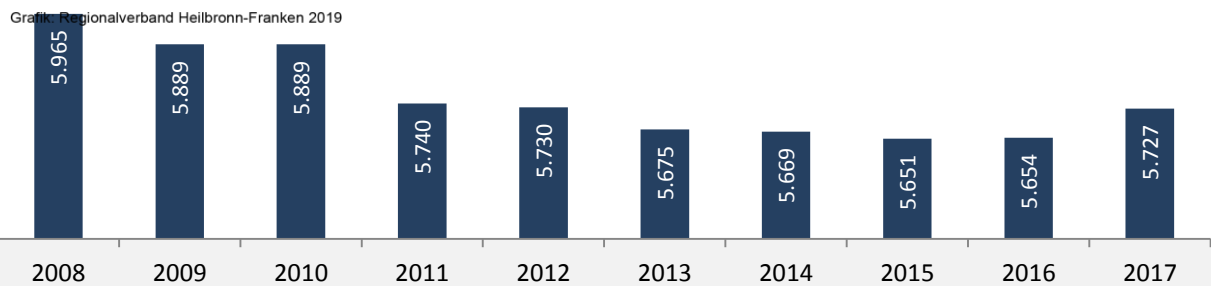

Schrozberg - Bevölkerung

Bevölkerungsstand in Schrozberg (2008 bis 2017)

Bevölkerungsentwicklung in Schrozberg (seit 2008)

5-Jahres-Wertung (2013 - 2017): natürliche Bevölkerungsentwicklung pro 1.000 Einwohner