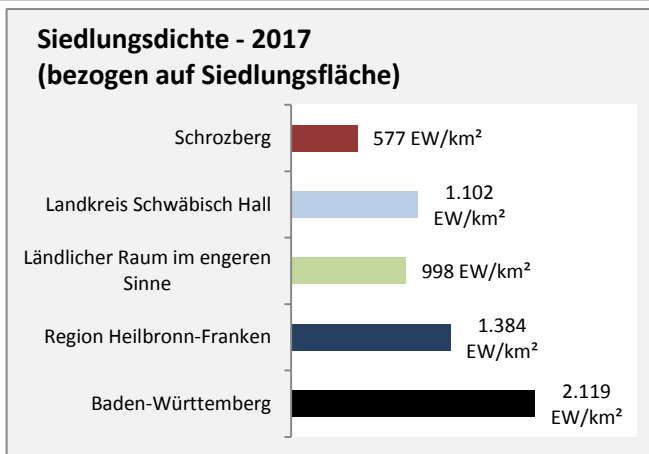

Schrozberg - Flächenentwicklung

Datengrundlage: Landesamt für Statistik Baden-Württemberg

Abbildungen und Berechnungen: Regionalverband Heilbronn-Franken