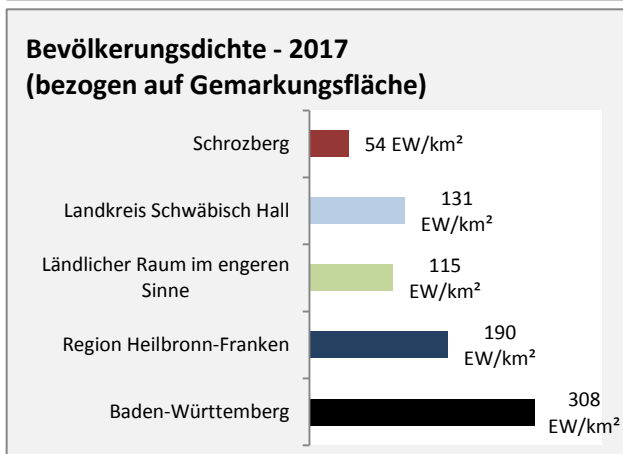

Schrozberg - Flächenentwicklung

Datengrundlage: Landesamt für Statistik Baden-Württemberg

Abbildungen und Berechnungen: Regionalverband Heilbronn-Franken