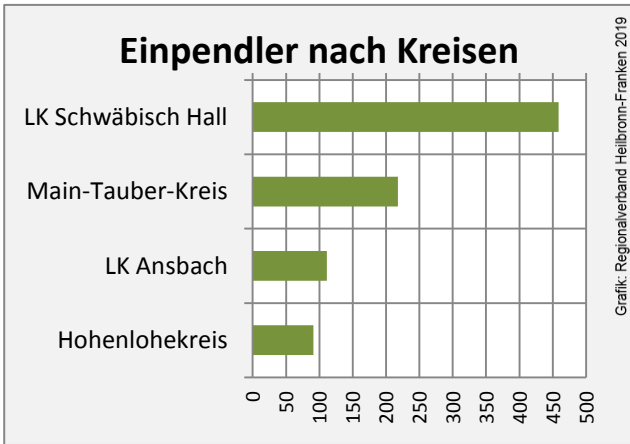

Schrozberg - Bevölkerung

Schrozberg - Beschäftigung

Datengrundlage: Statistik der Bundesagentur für Arbeit

Abbildungen und Berechnungen: Regionalverband Heilbronn-Franken

Schrozberg - Pendlerverflechtungen 2018

Pendlersaldo: -793

Datengrundlage: Statistik der Bundesagentur für Arbeit

Abbildungen: Regionalverband Heilbronn-Franken (keine Berücksichtigung von Werten unter 30)

Schrozberg - Wohnungsbestand und -entwicklung