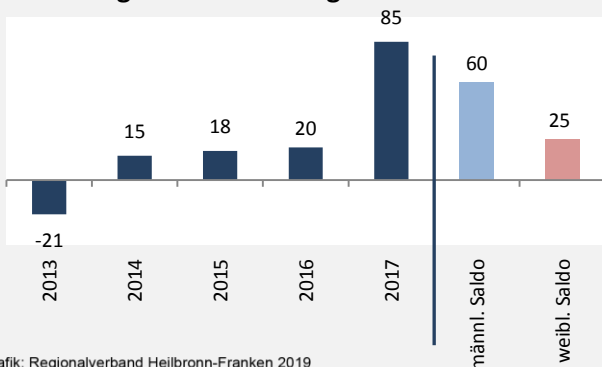

Wanderungssaldi Schrozberg