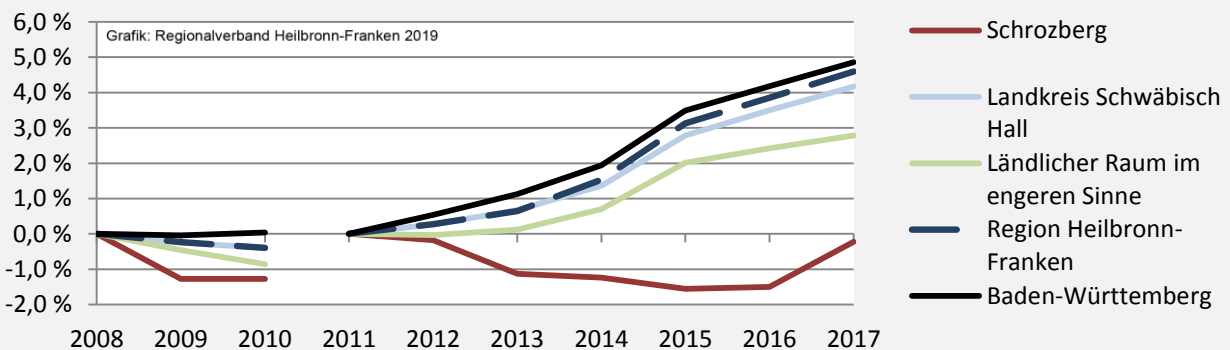

Schrozberg - Bevölkerung

Bevölkerungsstand in Schrozberg (2008 bis 2017)

Bevölkerungsentwicklung in Schrozberg (seit 2008)

5-Jahres-Wertung (2013 - 2017): natürliche Bevölkerungsentwicklung pro 1.000 Einwohner