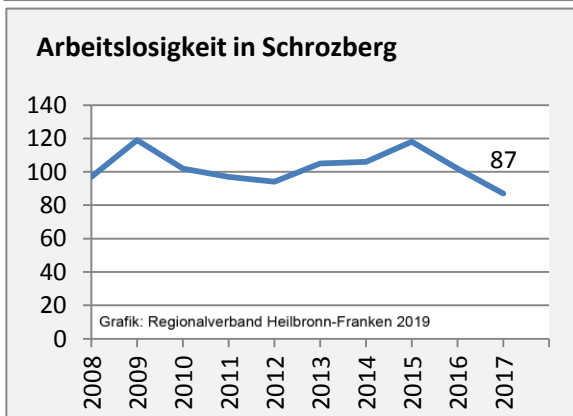

Schrozberg - Beschäftigung

Datengrundlage: Statistik der Bundesagentur für Arbeit

Abbildungen und Berechnungen: Regionalverband Heilbronn-Franken