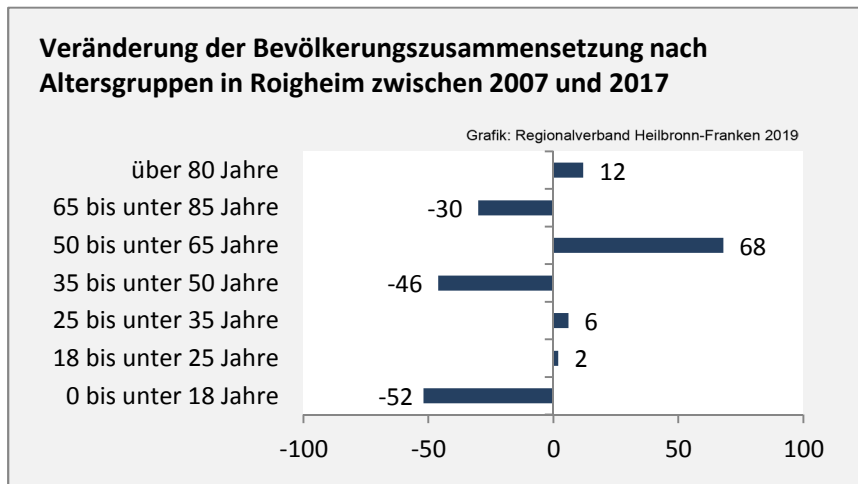

Roigheim - Bevölkerung

Datengrundlage: Landesamt für Statistik Baden-Württemberg
Abbildungen und Berechnungen: Regionalverband Heilbronn-Franken