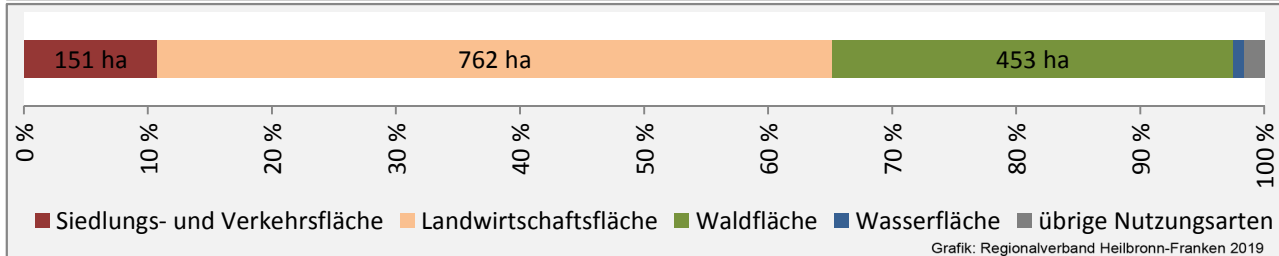

Roigheim - Flächenentwicklung

Datengrundlage: Landesamt für Statistik Baden-Württemberg

Abbildungen und Berechnungen: Regionalverband Heilbronn-Franken