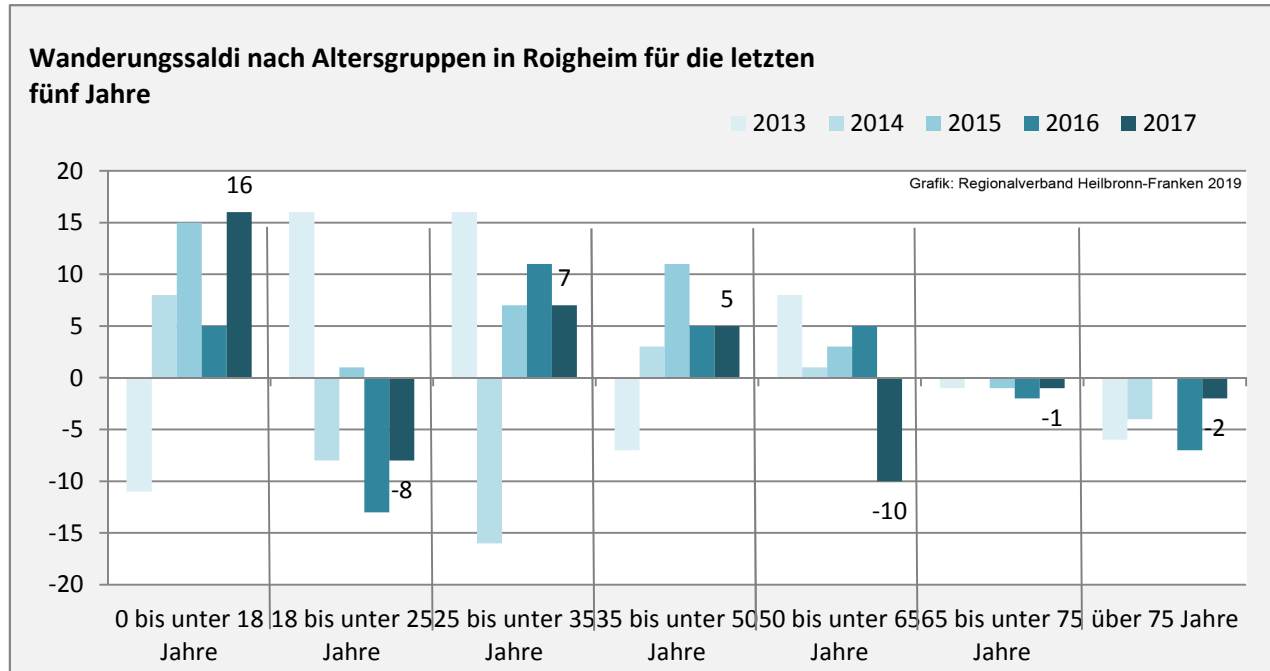

Roigheim - Bevölkerung

Datengrundlage: Landesamt für Statistik Baden-Württemberg
Abbildungen und Berechnungen: Regionalverband Heilbronn-Franken