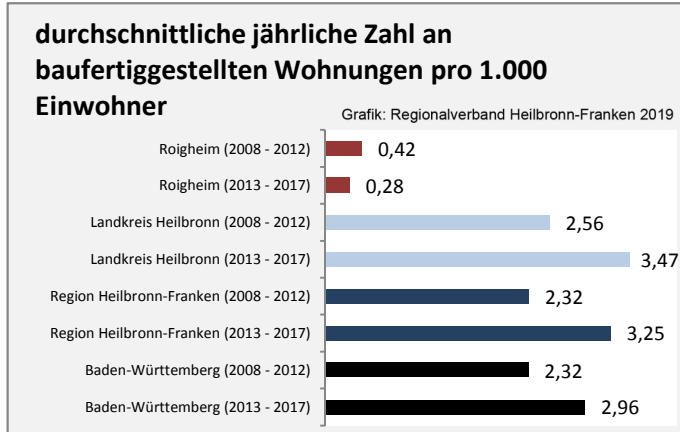

Roigheim - Wohnungsbestand und -entwicklung

Datengrundlage: Statistisches Landesamt Baden-Württemberg (ab 2011: Zensus 2011)

Abbildungen und Berechnungen: Regionalverband Heilbronn-Franken