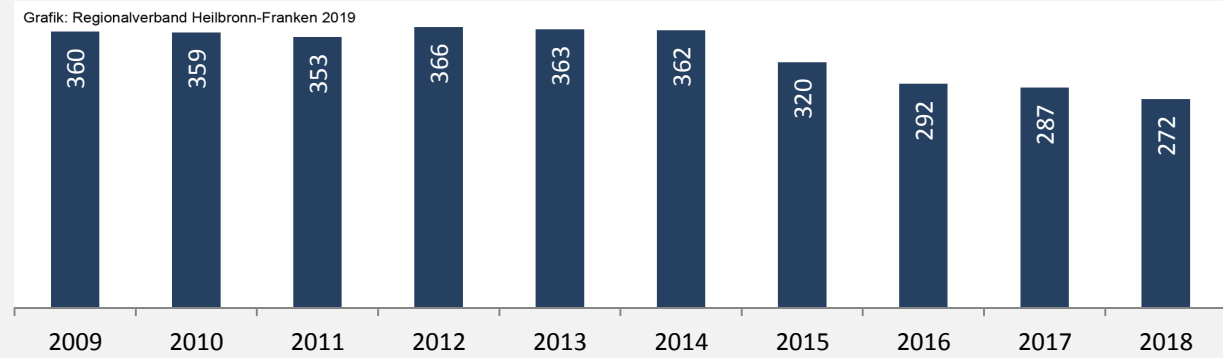

Roigheim - Beschäftigung

sozialvers. Beschäftigung (SvB) in Roigheim (2009 bis 2018)