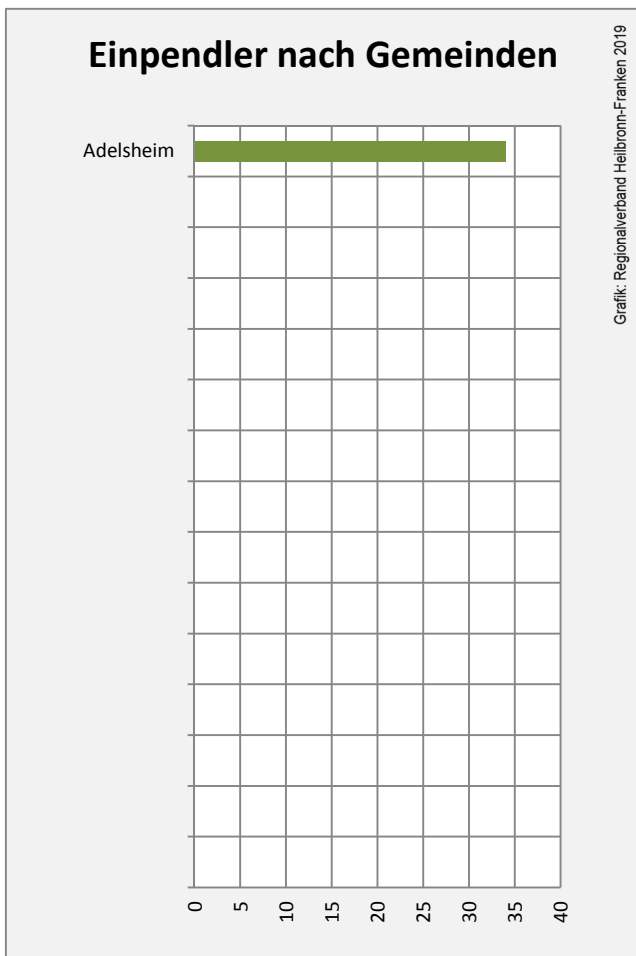

## Arbeitslosigkeit in Roigheim

■ unter 25 Jahren ■ über 55 Jahre

Datengrundlage: Statistik der Bundesagentur für Arbeit

Abbildungen und Berechnungen: Regionalverband Heilbronn-Franken

# Roigheim - Pendlerverflechtungen 2018

**Pendlersaldo: -359**

Datengrundlage: Statistik der Bundesagentur für Arbeit

Abbildungen: Regionalverband Heilbronn-Franken (keine Berücksichtigung von Werten unter 30)