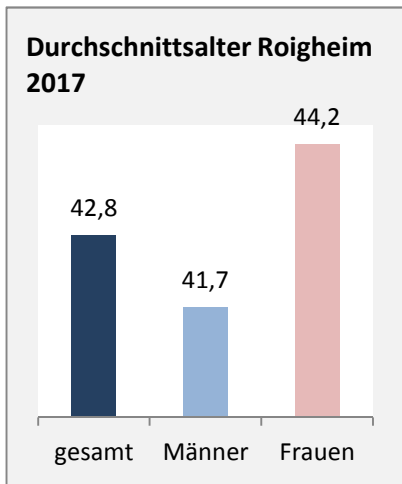

Roigheim - Bevölkerung

Datengrundlage: Landesamt für Statistik Baden-Württemberg
Abbildungen und Berechnungen: Regionalverband Heilbronn-Franken