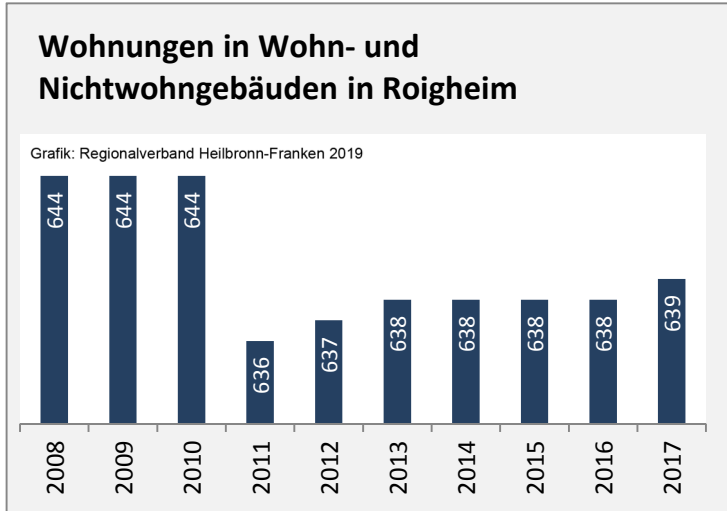

Roigheim - Wohnungsbestand und -entwicklung

Datengrundlage: Statistisches Landesamt Baden-Württemberg (ab 2011: Zensus 2011)

Abbildungen und Berechnungen: Regionalverband Heilbronn-Franken