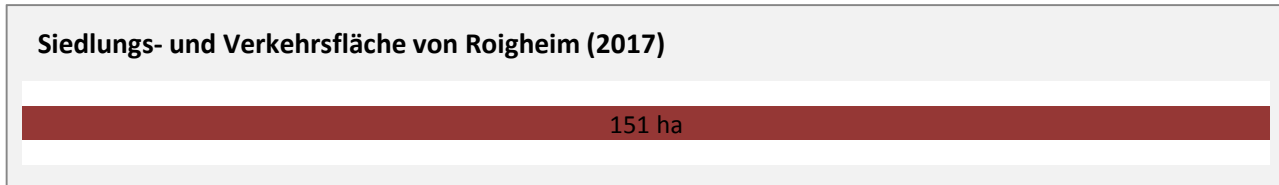

Roigheim - Flächenentwicklung

Datengrundlage: Landesamt für Statistik Baden-Württemberg

Abbildungen und Berechnungen: Regionalverband Heilbronn-Franken