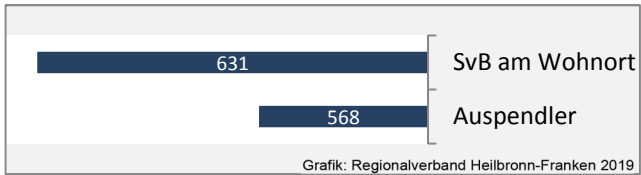

Roigheim - Pendlerverflechtungen 2018

Pendlersaldo: -359