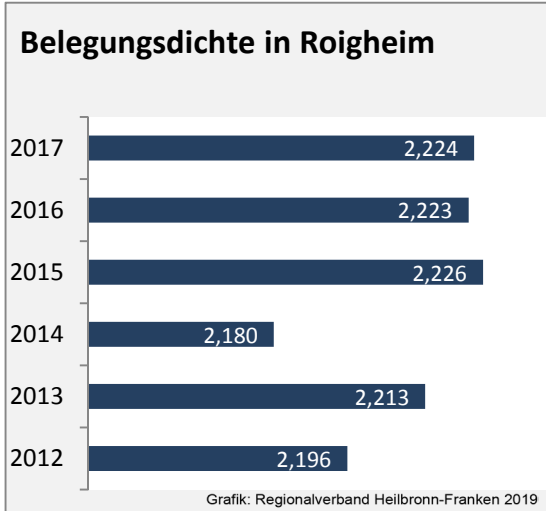

Roigheim - Wohnungsbestand und -entwicklung

Datengrundlage: Statistisches Landesamt Baden-Württemberg (ab 2011: Zensus 2011)

Abbildungen und Berechnungen: Regionalverband Heilbronn-Franken