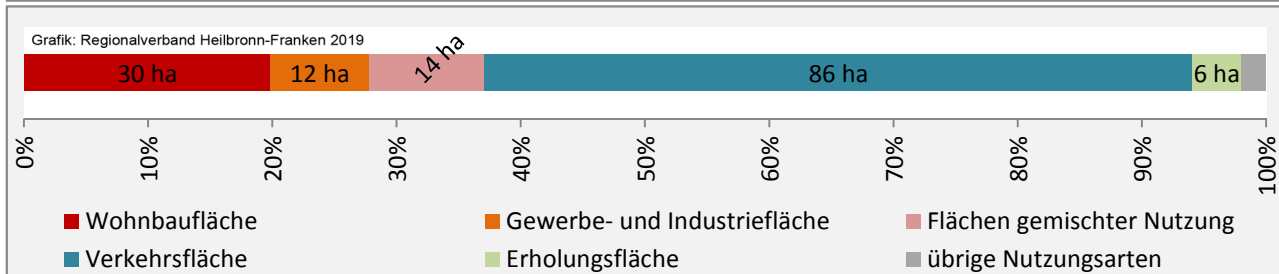

Roigheim - Flächenentwicklung

Datengrundlage: Landesamt für Statistik Baden-Württemberg

Abbildungen und Berechnungen: Regionalverband Heilbronn-Franken