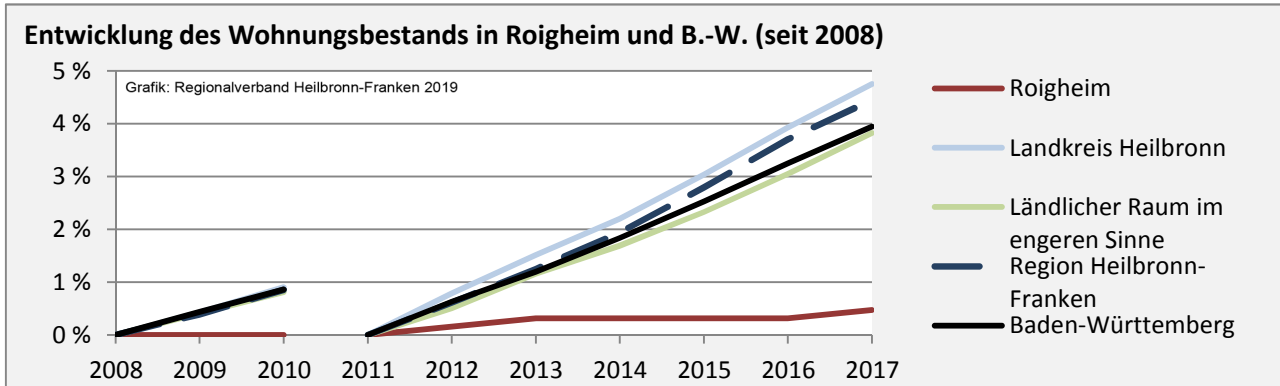

Roigheim - Wohnungsbestand und -entwicklung

Datengrundlage: Statistisches Landesamt Baden-Württemberg (ab 2011: Zensus 2011)

Abbildungen und Berechnungen: Regionalverband Heilbronn-Franken