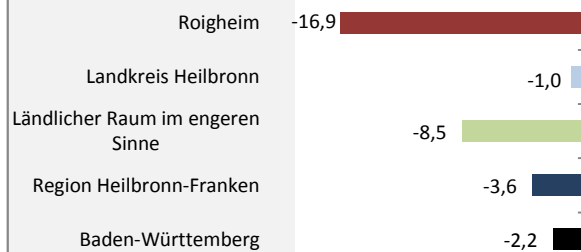

## Bevölkerungsentwicklung in Roigheim (seit 2008)

Grafik: Regionalverband Heilbronn-Franken 2019

Geburten und Sterbefälle in Roigheim

## 5-Jahres-Wertung (2013 - 2017): natürliche Bevölkerungsentwicklung pro 1.000 Einwohner

Grafik: Regionalverband Heilbronn-Franken 2019