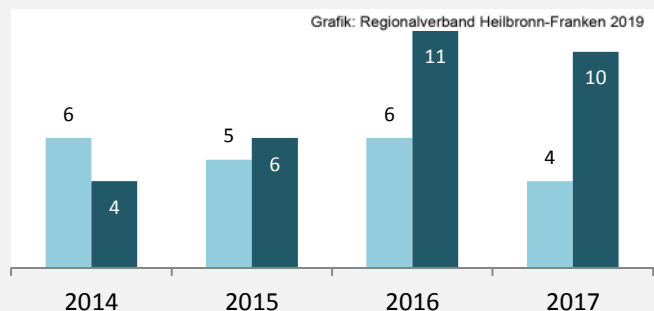

Arbeitslosigkeit in Roigheim

■ unter 25 Jahren ■ über 55 Jahre

Datengrundlage: Statistik der Bundesagentur für Arbeit

Abbildungen und Berechnungen: Regionalverband Heilbronn-Franken