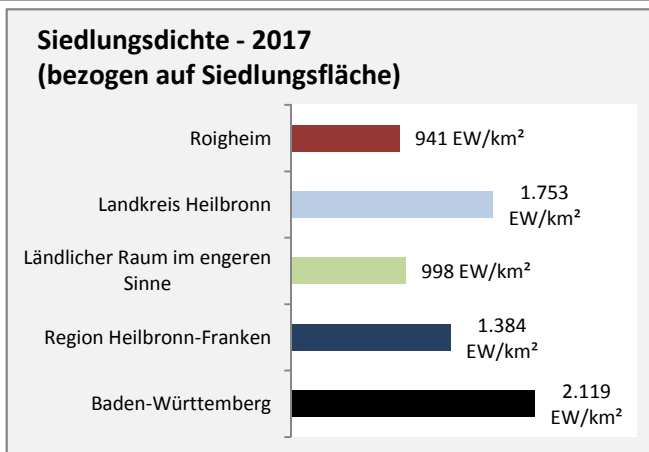

Roigheim - Flächenentwicklung

Datengrundlage: Landesamt für Statistik Baden-Württemberg

Abbildungen und Berechnungen: Regionalverband Heilbronn-Franken