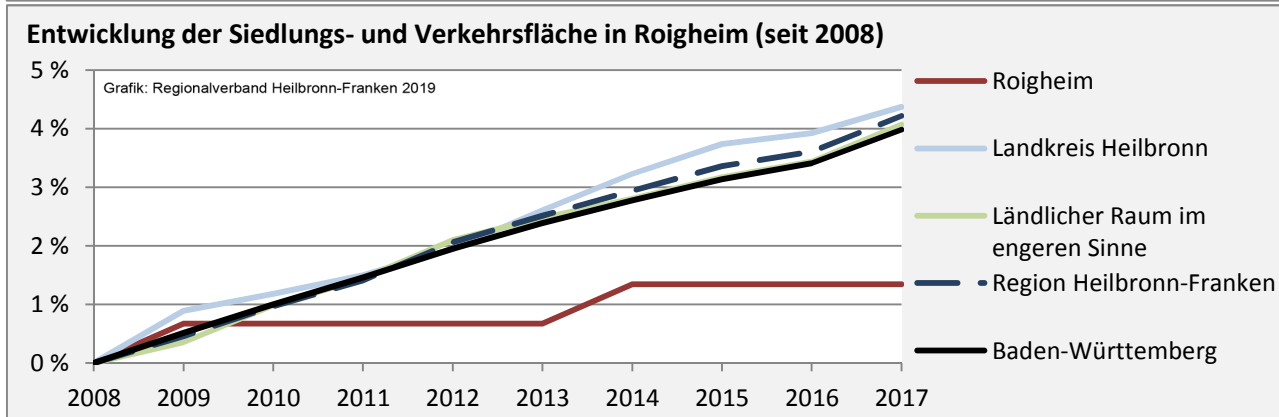

Roigheim - Flächenentwicklung

Datengrundlage: Landesamt für Statistik Baden-Württemberg

Abbildungen und Berechnungen: Regionalverband Heilbronn-Franken