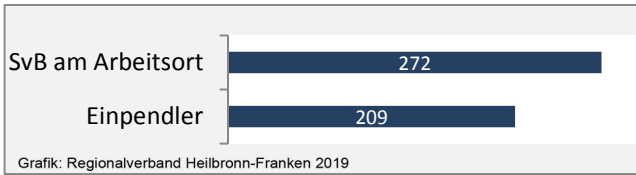

Roigheim - Pendlerverflechtungen 2018

Pendlersaldo: -359