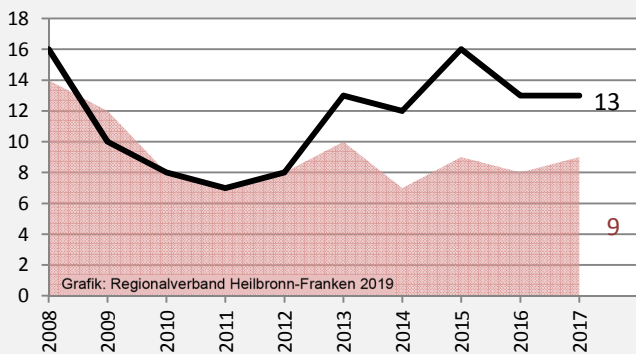

## Bevölkerungsstand in Roigheim (2008 bis 2017)

Grafik: Regionalverband Heilbronn-Franken 2019

## Bevölkerungsentwicklung in Roigheim (seit 2008)

Grafik: Regionalverband Heilbronn-Franken 2019

Geburten und Sterbefälle in Roigheim

## 5-Jahres-Wertung (2013 - 2017): natürliche Bevölkerungsentwicklung pro 1.000 Einwohner

Grafik: Regionalverband Heilbronn-Franken 2019