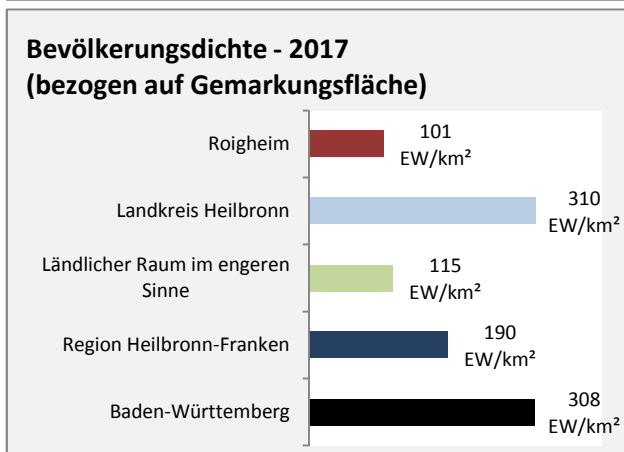

Roigheim - Flächenentwicklung

Datengrundlage: Landesamt für Statistik Baden-Württemberg

Abbildungen und Berechnungen: Regionalverband Heilbronn-Franken