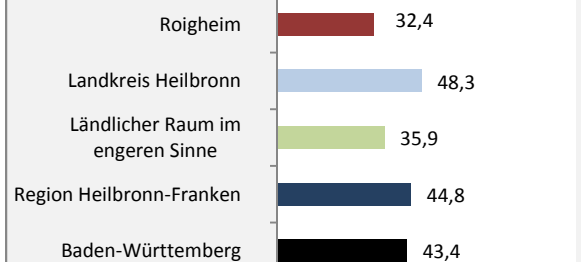

5-Jahres-Wertung (2013 - 2017): Wanderungsgewinne bzw. -verluste pro 1.000 Einwohner

Datengrundlage: Landesamt für Statistik Baden-Württemberg

Abbildungen und Berechnungen: Regionalverband Heilbronn-Franken