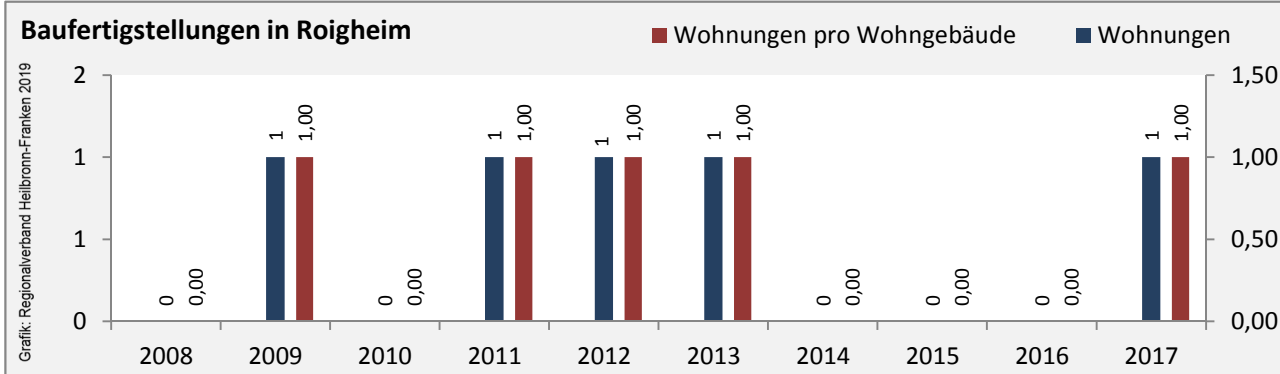

Roigheim - Wohnungsbestand und -entwicklung

Datengrundlage: Statistisches Landesamt Baden-Württemberg (ab 2011: Zensus 2011)

Abbildungen und Berechnungen: Regionalverband Heilbronn-Franken