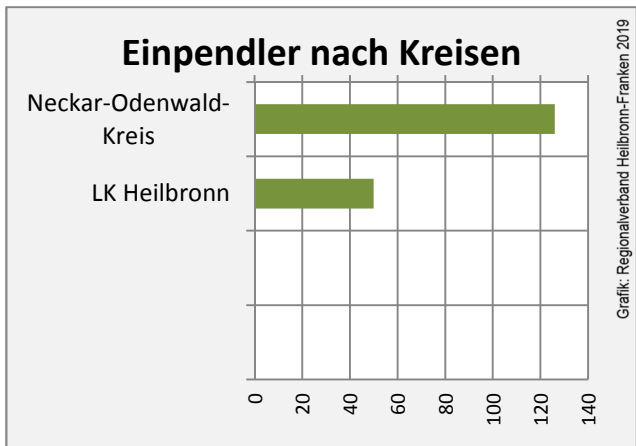

## Arbeitslosigkeit in Roigheim

■ unter 25 Jahren ■ über 55 Jahre

Datengrundlage: Statistik der Bundesagentur für Arbeit

Abbildungen und Berechnungen: Regionalverband Heilbronn-Franken

# Roigheim - Pendlerverflechtungen 2018

**Pendlersaldo: -359**

Datengrundlage: Statistik der Bundesagentur für Arbeit

Abbildungen: Regionalverband Heilbronn-Franken (keine Berücksichtigung von Werten unter 30)