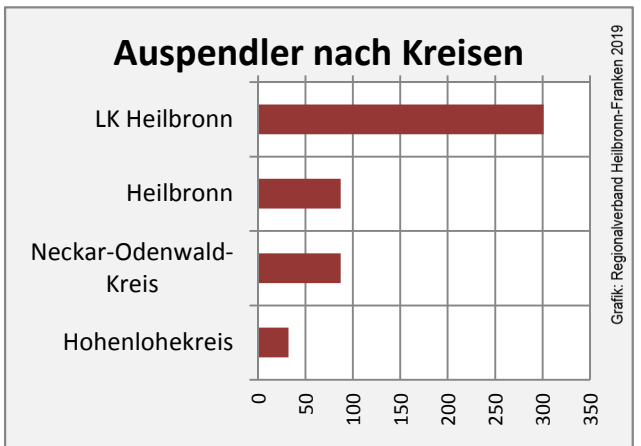

## Arbeitslosigkeit in Roigheim

■ unter 25 Jahren ■ über 55 Jahre

Datengrundlage: Statistik der Bundesagentur für Arbeit

Abbildungen und Berechnungen: Regionalverband Heilbronn-Franken

# Roigheim - Pendlerverflechtungen 2018

**Pendlersaldo: -359**

Datengrundlage: Statistik der Bundesagentur für Arbeit

Abbildungen: Regionalverband Heilbronn-Franken (keine Berücksichtigung von Werten unter 30)