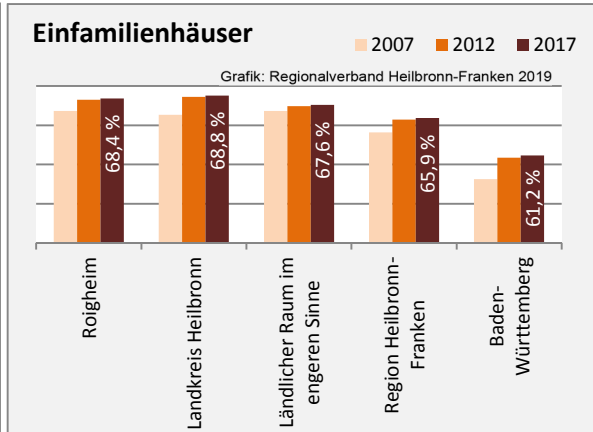

Roigheim - Wohnungsbestand und -entwicklung

Datengrundlage: Statistisches Landesamt Baden-Württemberg (ab 2011: Zensus 2011)

Abbildungen und Berechnungen: Regionalverband Heilbronn-Franken