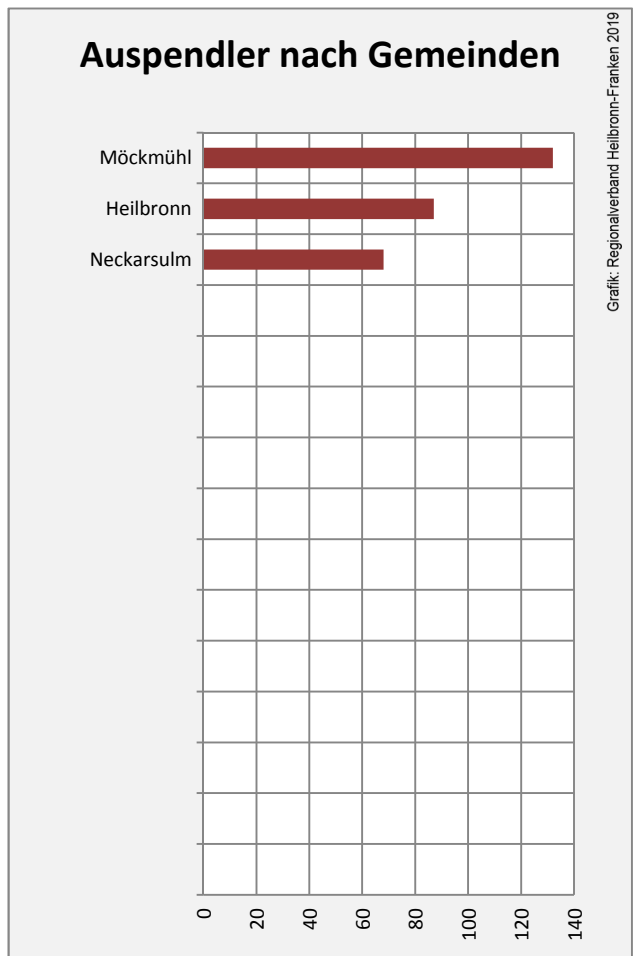

## Arbeitslosigkeit in Roigheim

■ unter 25 Jahren ■ über 55 Jahre

Datengrundlage: Statistik der Bundesagentur für Arbeit

Abbildungen und Berechnungen: Regionalverband Heilbronn-Franken

# Roigheim - Pendlerverflechtungen 2018

**Pendlersaldo: -359**

Datengrundlage: Statistik der Bundesagentur für Arbeit

Abbildungen: Regionalverband Heilbronn-Franken (keine Berücksichtigung von Werten unter 30)