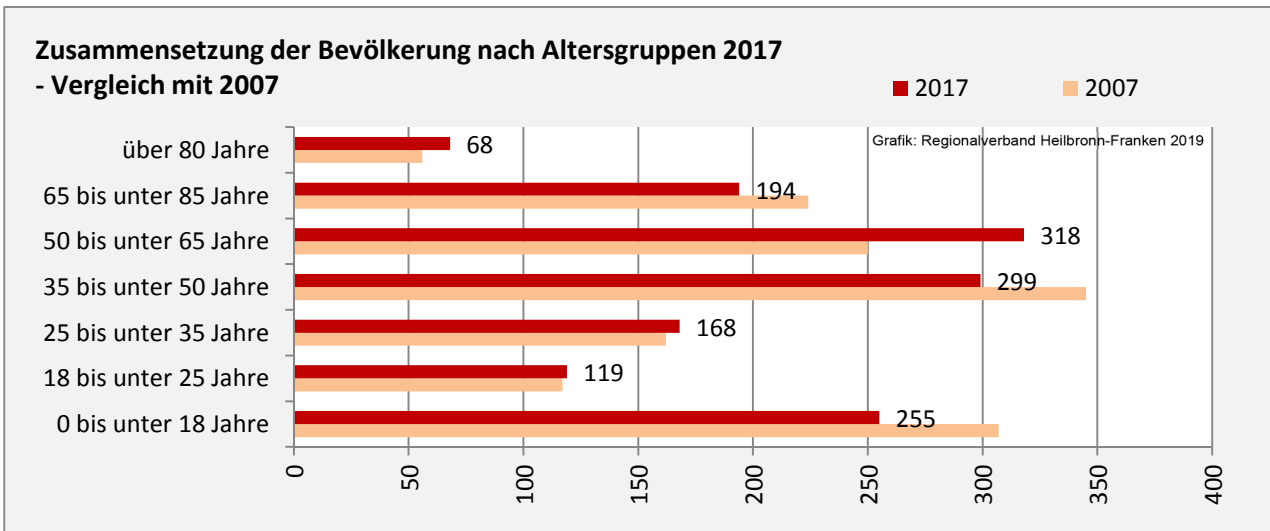

Roigheim - Bevölkerung

Datengrundlage: Landesamt für Statistik Baden-Württemberg
Abbildungen und Berechnungen: Regionalverband Heilbronn-Franken