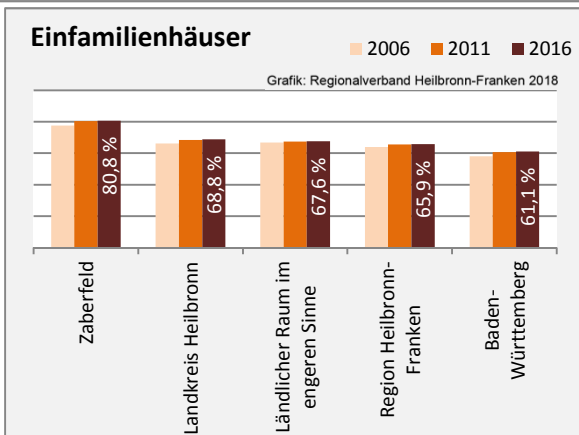

Zaberfeld - Wohnungsbestand und -entwicklung

Datengrundlage: Statistisches Landesamt Baden-Württemberg (ab 2011: Zensus 2011)

Abbildungen und Berechnungen: Regionalverband Heilbronn-Franken