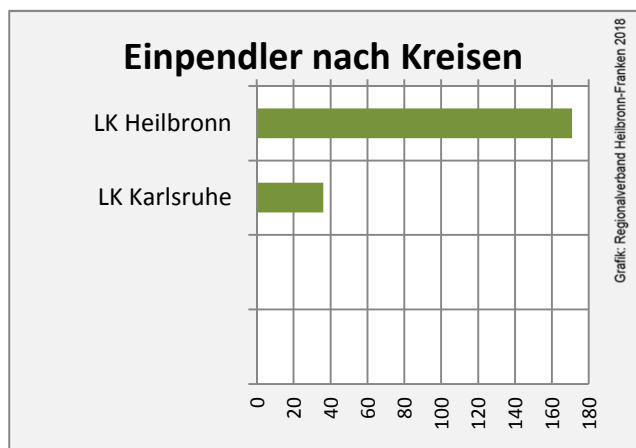

Zaberfeld - Bevölkerung

Datengrundlage: Landesamt für Statistik Baden-Württemberg
Abbildungen und Berechnungen: Regionalverband Heilbronn-Franken

Zaberfeld - Beschäftigung

Datengrundlage: Statistik der Bundesagentur für Arbeit

Abbildungen und Berechnungen: Regionalverband Heilbronn-Franken

Zaberfeld - Pendlerverflechtungen 2017

Pendlersaldo: -1150

Datengrundlage: Statistik der Bundesagentur für Arbeit

Abbildungen: Regionalverband Heilbronn-Franken (keine Berücksichtigung von Werten unter 30)