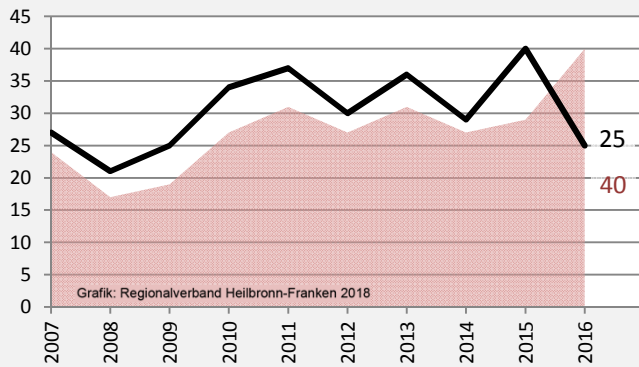

Zaberfeld - Bevölkerung

Bevölkerungsstand in Zaberfeld (2007 bis 2016)

Grafik: Regionalverband Heilbronn-Franken 2018

Bevölkerungsentwicklung in Zaberfeld (seit 2007)

Grafik: Regionalverband Heilbronn-Franken 2018

Geburten und Sterbefälle in Zaberfeld

5-Jahres-Wertung (2012 - 2016): natürliche Bevölkerungsentwicklung pro 1.000 Einwohner

Grafik: Regionalverband Heilbronn-Franken 2018

Wanderungssaldi Zaberfeld

Grafik: Regionalverband Heilbronn-Franken 2018