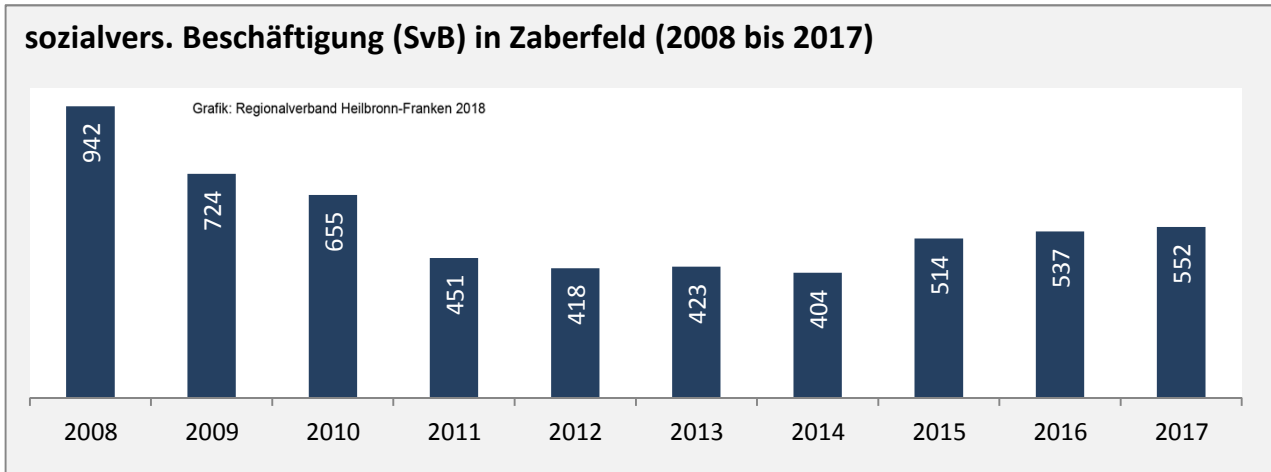

Zaberfeld - Beschäftigung

Datengrundlage: Statistik der Bundesagentur für Arbeit

Abbildungen und Berechnungen: Regionalverband Heilbronn-Franken