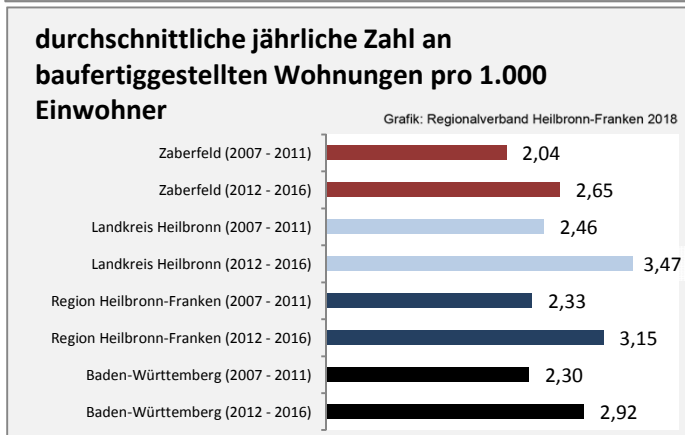

Zaberfeld - Wohnungsbestand und -entwicklung

Datengrundlage: Statistisches Landesamt Baden-Württemberg (ab 2011: Zensus 2011)

Abbildungen und Berechnungen: Regionalverband Heilbronn-Franken