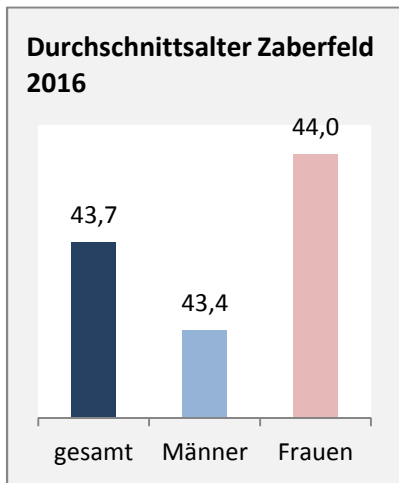

Zaberfeld - Bevölkerung

Datengrundlage: Landesamt für Statistik Baden-Württemberg
Abbildungen und Berechnungen: Regionalverband Heilbronn-Franken