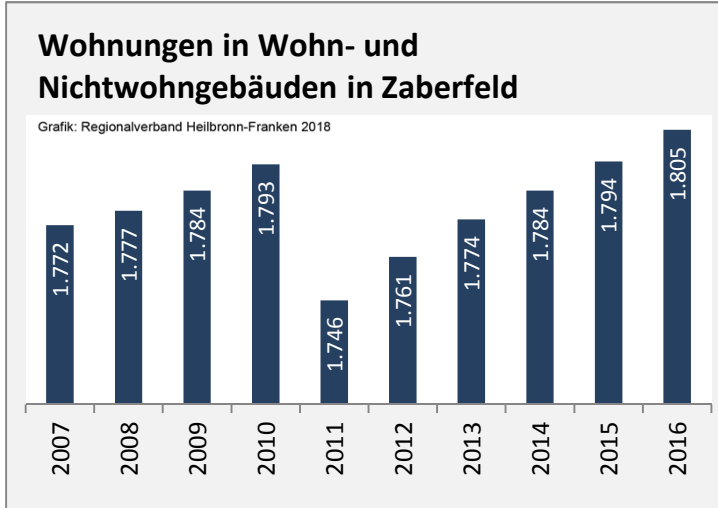

Zaberfeld - Wohnungsbestand und -entwicklung

Datengrundlage: Statistisches Landesamt Baden-Württemberg (ab 2011: Zensus 2011)

Abbildungen und Berechnungen: Regionalverband Heilbronn-Franken