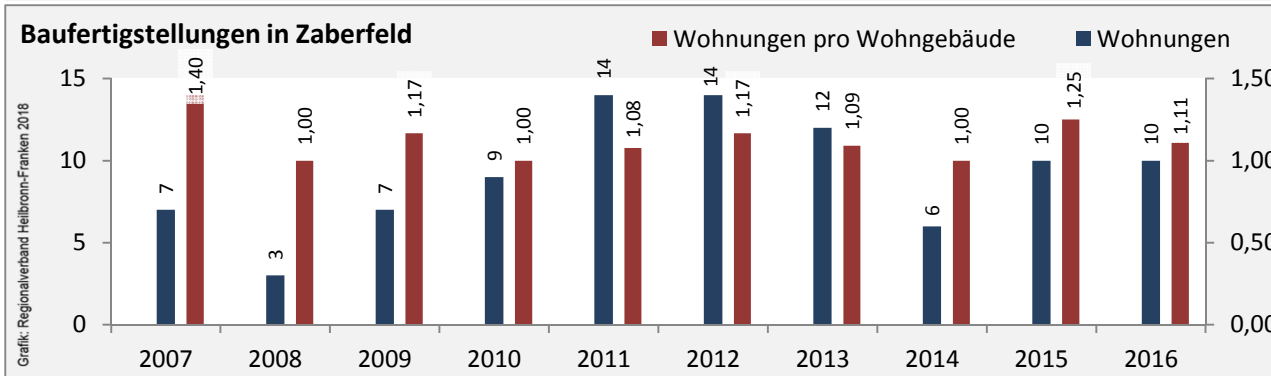

Zaberfeld - Wohnungsbestand und -entwicklung

Datengrundlage: Statistisches Landesamt Baden-Württemberg (ab 2011: Zensus 2011)

Abbildungen und Berechnungen: Regionalverband Heilbronn-Franken