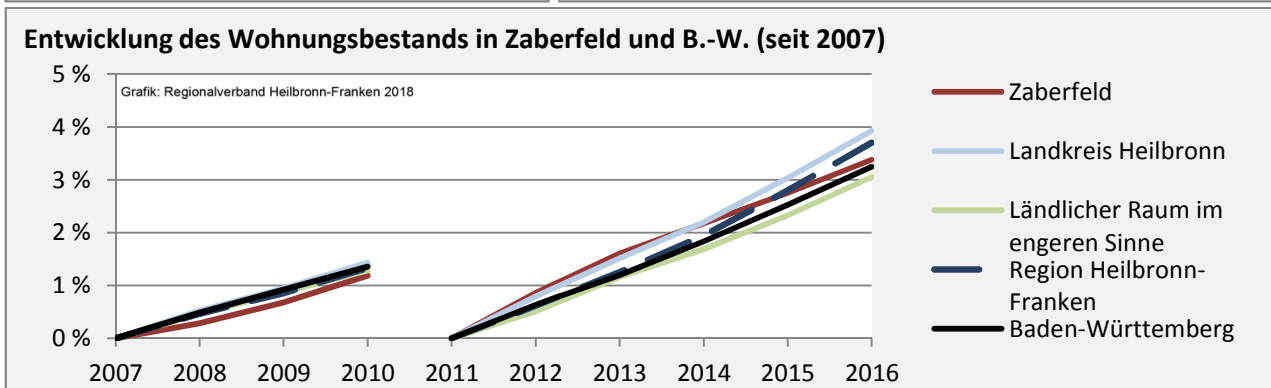

Zaberfeld - Wohnungsbestand und -entwicklung

Datengrundlage: Statistisches Landesamt Baden-Württemberg (ab 2011: Zensus 2011)

Abbildungen und Berechnungen: Regionalverband Heilbronn-Franken