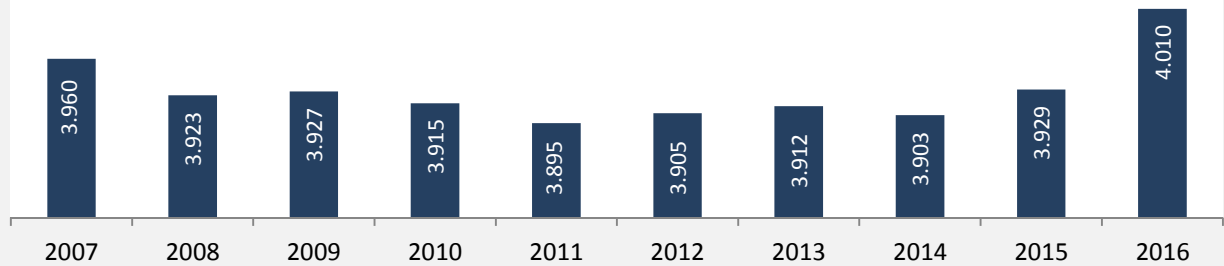

Zaberfeld - Bevölkerung

Bevölkerungsstand in Zaberfeld (2007 bis 2016)

Grafik: Regionalverband Heilbronn-Franken 2018

Bevölkerungsentwicklung in Zaberfeld (seit 2007)

Grafik: Regionalverband Heilbronn-Franken 2018

Geburten und Sterbefälle in Zaberfeld

5-Jahres-Wertung (2012 - 2016): natürliche Bevölkerungsentwicklung pro 1.000 Einwohner

Grafik: Regionalverband Heilbronn-Franken 2018

Wanderungssaldi Zaberfeld

Grafik: Regionalverband Heilbronn-Franken 2018