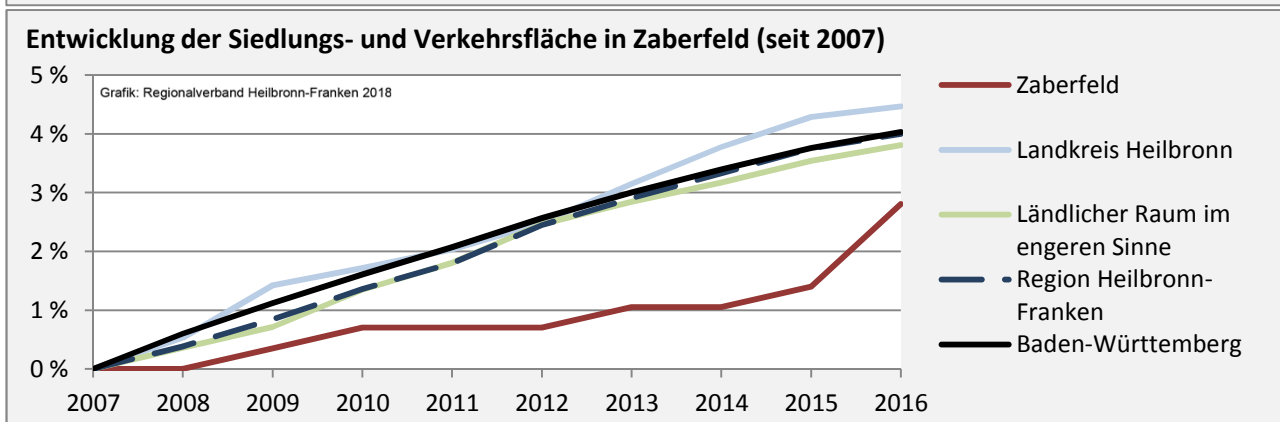

Zaberfeld - Flächenentwicklung

Datengrundlage: Landesamt für Statistik Baden-Württemberg

Abbildungen und Berechnungen: Regionalverband Heilbronn-Franken