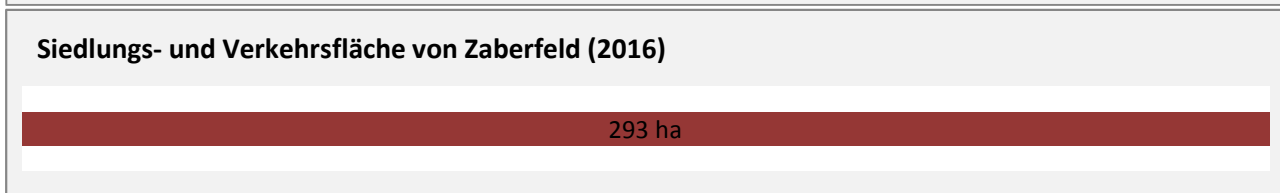

Zaberfeld - Flächenentwicklung

Datengrundlage: Landesamt für Statistik Baden-Württemberg

Abbildungen und Berechnungen: Regionalverband Heilbronn-Franken