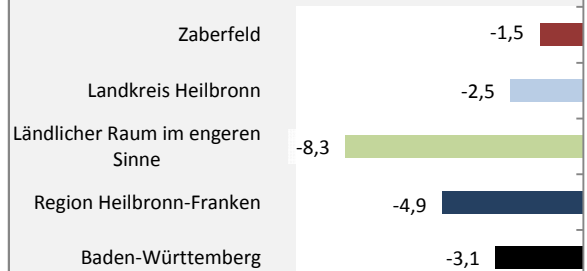

Zaberfeld - Bevölkerung

Bevölkerungsstand in Zaberfeld (2007 bis 2016)

Grafik: Regionalverband Heilbronn-Franken 2018

Bevölkerungsentwicklung in Zaberfeld (seit 2007)

Grafik: Regionalverband Heilbronn-Franken 2018

Geburten und Sterbefälle in Zaberfeld

5-Jahres-Wertung (2012 - 2016): natürliche Bevölkerungsentwicklung pro 1.000 Einwohner

Grafik: Regionalverband Heilbronn-Franken 2018

Wanderungssaldi Zaberfeld

Grafik: Regionalverband Heilbronn-Franken 2018