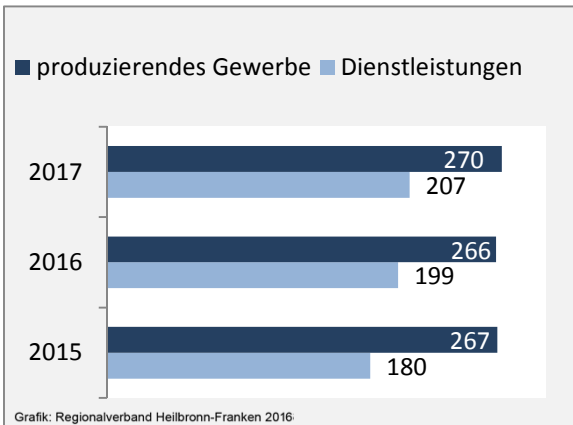

Zaberfeld - Beschäftigung

Datengrundlage: Statistik der Bundesagentur für Arbeit

Abbildungen und Berechnungen: Regionalverband Heilbronn-Franken