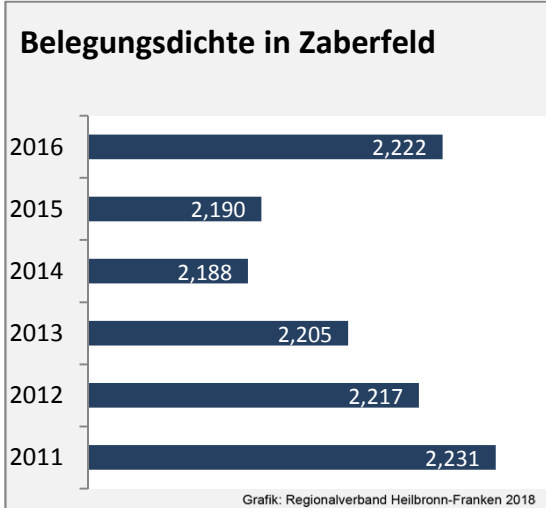

Zaberfeld - Wohnungsbestand und -entwicklung

Datengrundlage: Statistisches Landesamt Baden-Württemberg (ab 2011: Zensus 2011)

Abbildungen und Berechnungen: Regionalverband Heilbronn-Franken