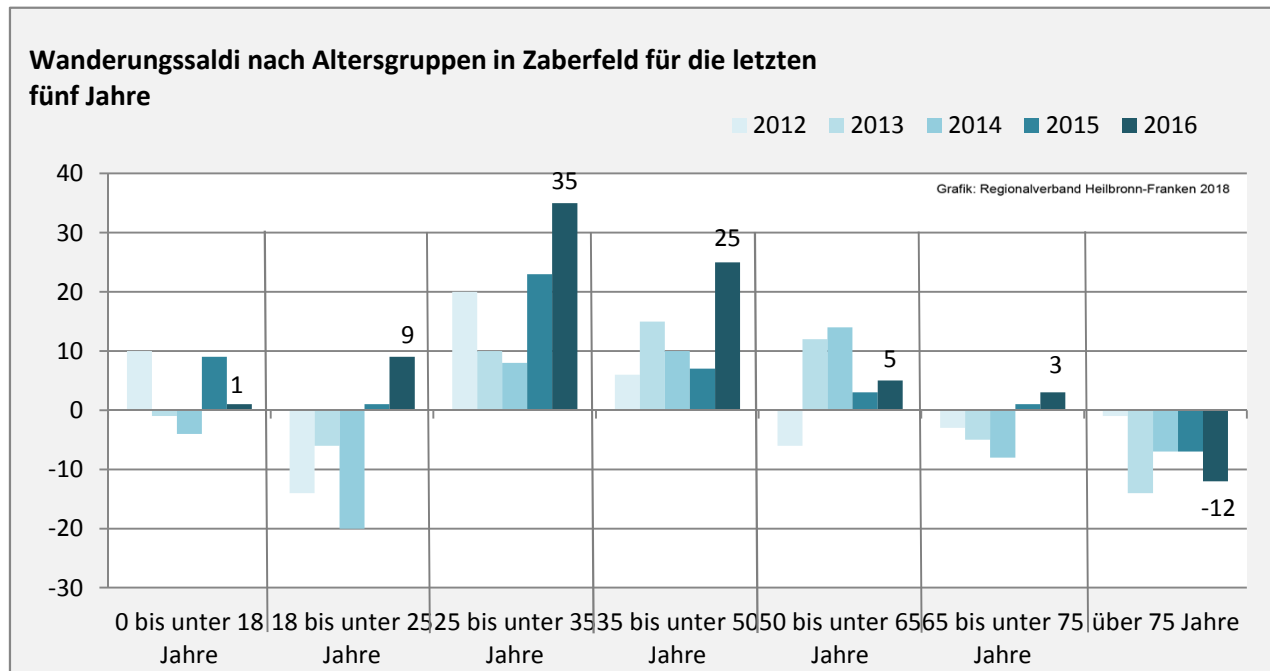

Zaberfeld - Bevölkerung

Datengrundlage: Landesamt für Statistik Baden-Württemberg
Abbildungen und Berechnungen: Regionalverband Heilbronn-Franken