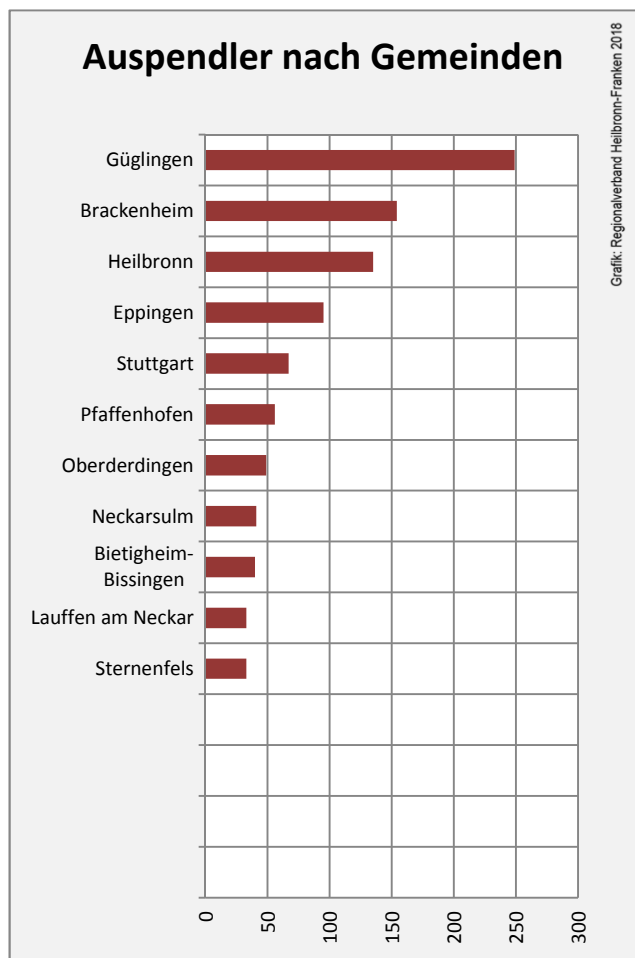

5-Jahres-Wertung (2012 - 2016): Wanderungsgewinne bzw. -verluste pro 1.000 Einwohner

Datengrundlage: Landesamt für Statistik Baden-Württemberg

Abbildungen und Berechnungen: Regionalverband Heilbronn-Franken

Zaberfeld - Bevölkerung

Datengrundlage: Landesamt für Statistik Baden-Württemberg
Abbildungen und Berechnungen: Regionalverband Heilbronn-Franken

Zaberfeld - Beschäftigung

Datengrundlage: Statistik der Bundesagentur für Arbeit

Abbildungen und Berechnungen: Regionalverband Heilbronn-Franken

Zaberfeld - Pendlerverflechtungen 2017

Pendlersaldo: -1150

Datengrundlage: Statistik der Bundesagentur für Arbeit

Abbildungen: Regionalverband Heilbronn-Franken (keine Berücksichtigung von Werten unter 30)