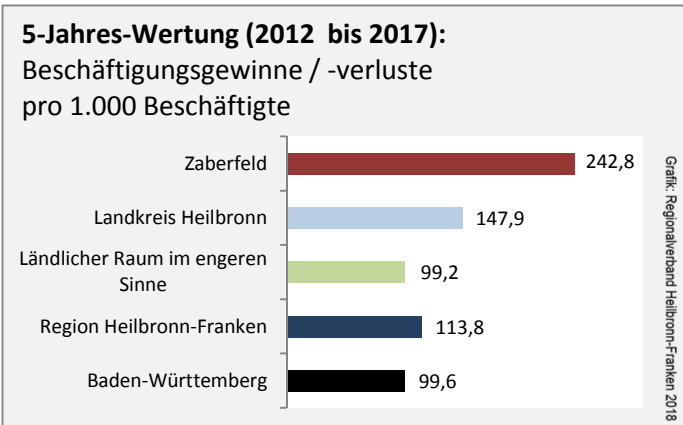

Zaberfeld - Beschäftigung

Datengrundlage: Statistik der Bundesagentur für Arbeit

Abbildungen und Berechnungen: Regionalverband Heilbronn-Franken