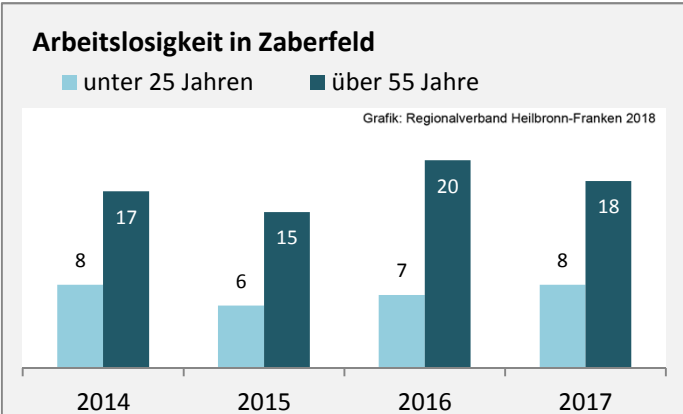

Geburten und Sterbefälle in Zaberfeld

5-Jahres-Wertung (2012 - 2016): natürliche Bevölkerungsentwicklung pro 1.000 Einwohner

Grafik: Regionalverband Heilbronn-Franken 2018

Wanderungssaldi Zaberfeld

Grafik: Regionalverband Heilbronn-Franken 2018

5-Jahres-Wertung (2012 - 2016): Wanderungsgewinne bzw. -verluste pro 1.000 Einwohner

Datengrundlage: Landesamt für Statistik Baden-Württemberg

Abbildungen und Berechnungen: Regionalverband Heilbronn-Franken

Zaberfeld - Bevölkerung

Datengrundlage: Landesamt für Statistik Baden-Württemberg
Abbildungen und Berechnungen: Regionalverband Heilbronn-Franken

Zaberfeld - Beschäftigung

Datengrundlage: Statistik der Bundesagentur für Arbeit