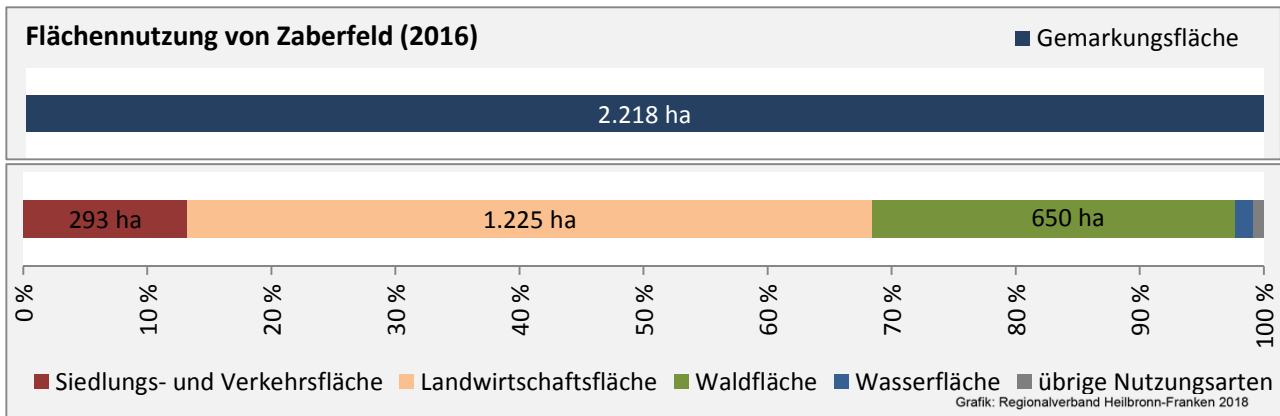

Zaberfeld - Bevölkerung

Datengrundlage: Landesamt für Statistik Baden-Württemberg
Abbildungen und Berechnungen: Regionalverband Heilbronn-Franken

Zaberfeld - Beschäftigung

Datengrundlage: Statistik der Bundesagentur für Arbeit

Abbildungen und Berechnungen: Regionalverband Heilbronn-Franken

Zaberfeld - Pendlerverflechtungen 2017

Pendlersaldo: -1150

Datengrundlage: Statistik der Bundesagentur für Arbeit

Abbildungen: Regionalverband Heilbronn-Franken (keine Berücksichtigung von Werten unter 30)

Zaberfeld - Wohnungsbestand und -entwicklung

Datengrundlage: Statistisches Landesamt Baden-Württemberg (ab 2011: Zensus 2011)

Abbildungen und Berechnungen: Regionalverband Heilbronn-Franken

Zaberfeld - Flächenentwicklung