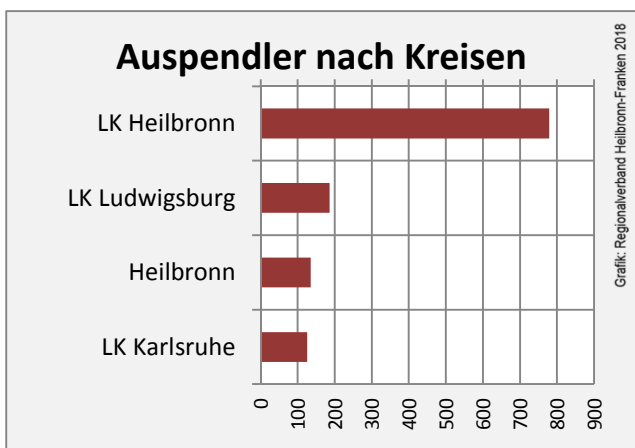

Zaberfeld - Bevölkerung

Datengrundlage: Landesamt für Statistik Baden-Württemberg
Abbildungen und Berechnungen: Regionalverband Heilbronn-Franken

Zaberfeld - Beschäftigung

Datengrundlage: Statistik der Bundesagentur für Arbeit

Abbildungen und Berechnungen: Regionalverband Heilbronn-Franken

Zaberfeld - Pendlerverflechtungen 2017

Pendlersaldo: -1150

Datengrundlage: Statistik der Bundesagentur für Arbeit

Abbildungen: Regionalverband Heilbronn-Franken (keine Berücksichtigung von Werten unter 30)