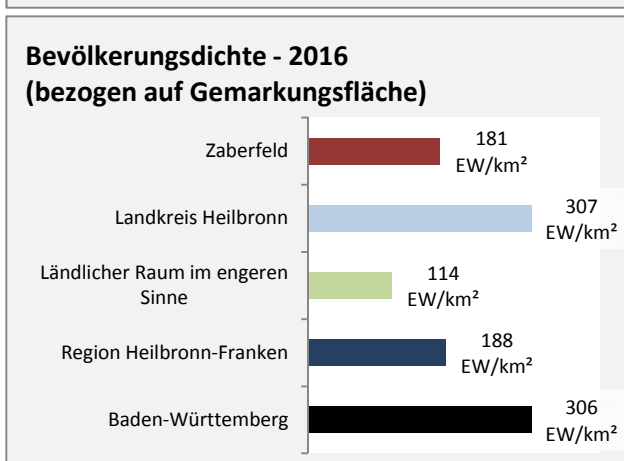

Zaberfeld - Bevölkerung

Datengrundlage: Landesamt für Statistik Baden-Württemberg
Abbildungen und Berechnungen: Regionalverband Heilbronn-Franken

Zaberfeld - Beschäftigung

Datengrundlage: Statistik der Bundesagentur für Arbeit

Abbildungen und Berechnungen: Regionalverband Heilbronn-Franken

Zaberfeld - Pendlerverflechtungen 2017

Pendlersaldo: -1150

Datengrundlage: Statistik der Bundesagentur für Arbeit

Abbildungen: Regionalverband Heilbronn-Franken (keine Berücksichtigung von Werten unter 30)

Zaberfeld - Wohnungsbestand und -entwicklung

Datengrundlage: Statistisches Landesamt Baden-Württemberg (ab 2011: Zensus 2011)

Abbildungen und Berechnungen: Regionalverband Heilbronn-Franken

Zaberfeld - Flächenentwicklung