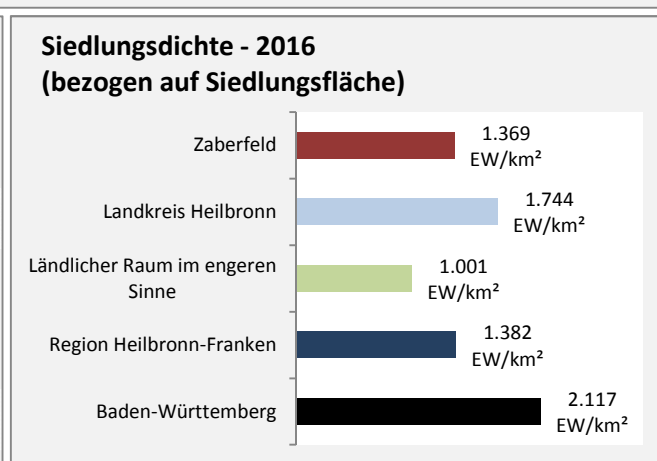

Zaberfeld - Flächenentwicklung

Datengrundlage: Landesamt für Statistik Baden-Württemberg

Abbildungen und Berechnungen: Regionalverband Heilbronn-Franken