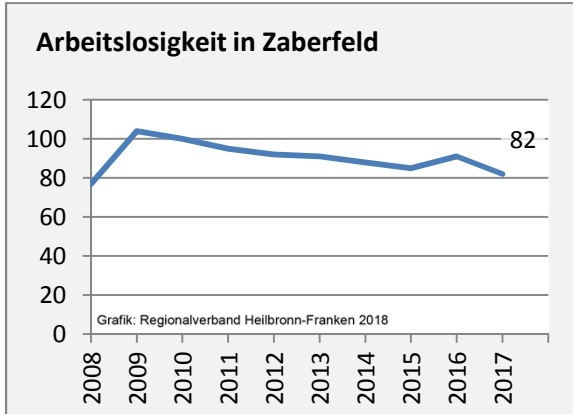

Zaberfeld - Beschäftigung

Datengrundlage: Statistik der Bundesagentur für Arbeit

Abbildungen und Berechnungen: Regionalverband Heilbronn-Franken