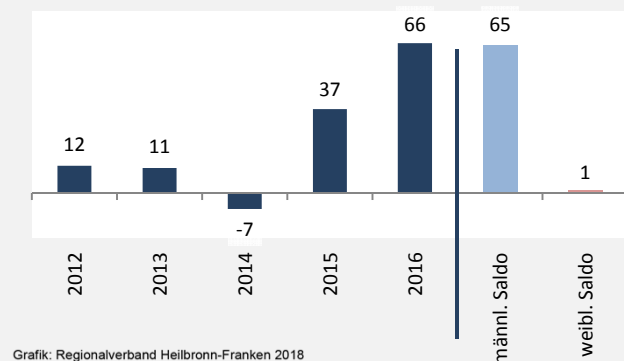

Zaberfeld - Bevölkerung

Bevölkerungsstand in Zaberfeld (2007 bis 2016)

Grafik: Regionalverband Heilbronn-Franken 2018

Bevölkerungsentwicklung in Zaberfeld (seit 2007)

Grafik: Regionalverband Heilbronn-Franken 2018

Geburten und Sterbefälle in Zaberfeld

5-Jahres-Wertung (2012 - 2016): natürliche Bevölkerungsentwicklung pro 1.000 Einwohner

Grafik: Regionalverband Heilbronn-Franken 2018

Wanderungssaldi Zaberfeld

Grafik: Regionalverband Heilbronn-Franken 2018