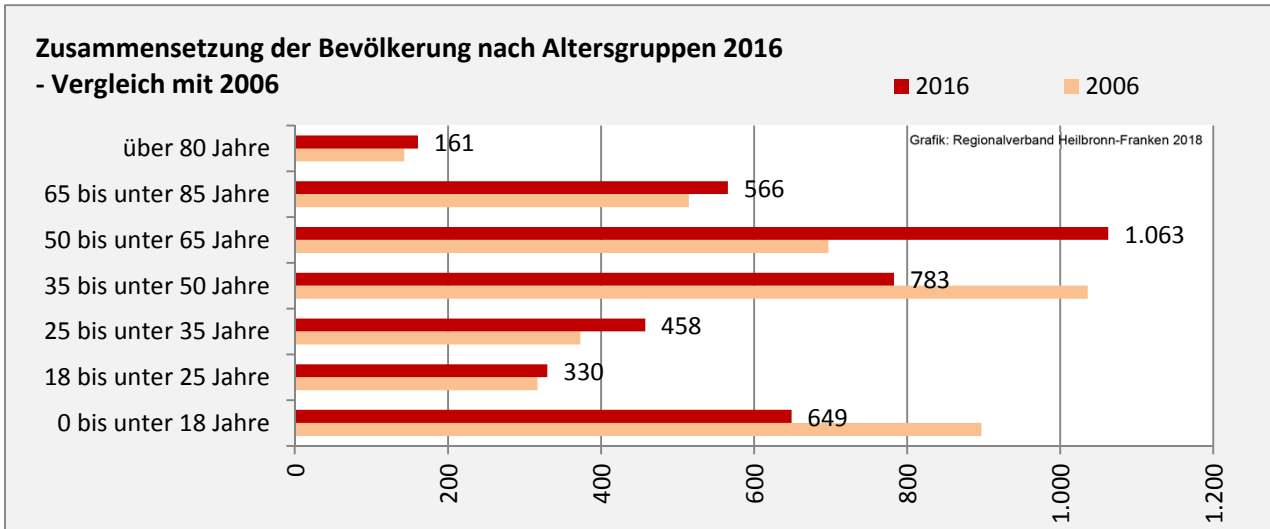

Zaberfeld - Bevölkerung

Datengrundlage: Landesamt für Statistik Baden-Württemberg
Abbildungen und Berechnungen: Regionalverband Heilbronn-Franken