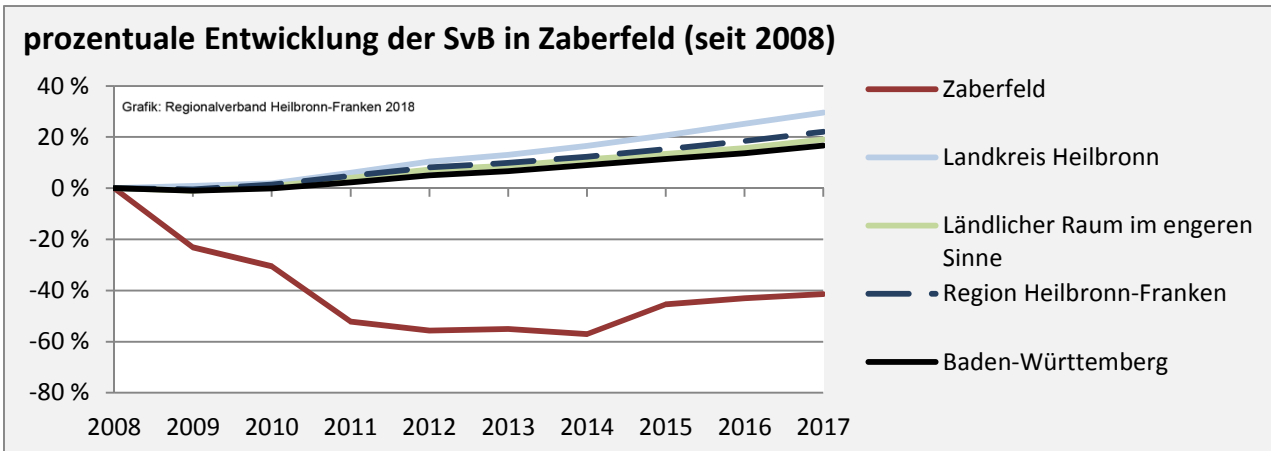

Zaberfeld - Beschäftigung

Datengrundlage: Statistik der Bundesagentur für Arbeit

Abbildungen und Berechnungen: Regionalverband Heilbronn-Franken