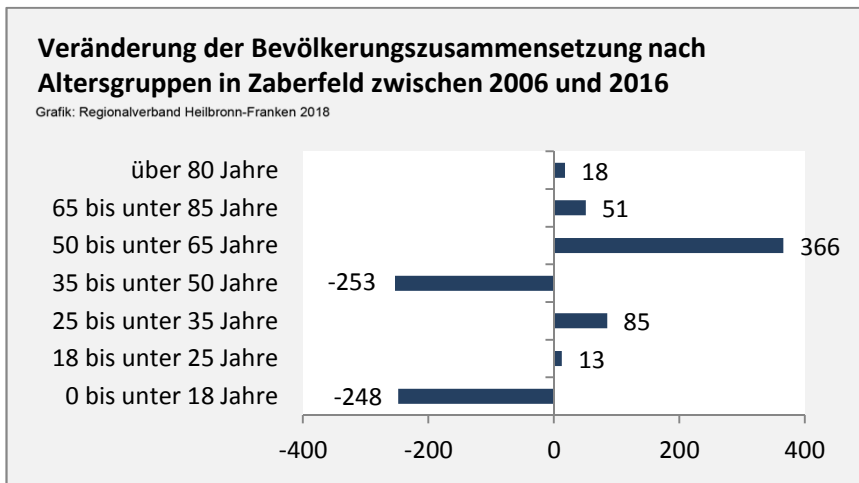

Zaberfeld - Bevölkerung

Datengrundlage: Landesamt für Statistik Baden-Württemberg
Abbildungen und Berechnungen: Regionalverband Heilbronn-Franken