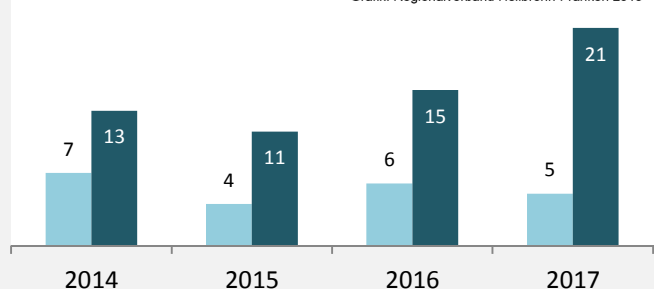

Arbeitslosigkeit in Werbach

■ unter 25 Jahren ■ über 55 Jahre

Grafik: Regionalverband Heilbronn-Franken 2018

Datengrundlage: Statistik der Bundesagentur für Arbeit

Abbildungen und Berechnungen: Regionalverband Heilbronn-Franken