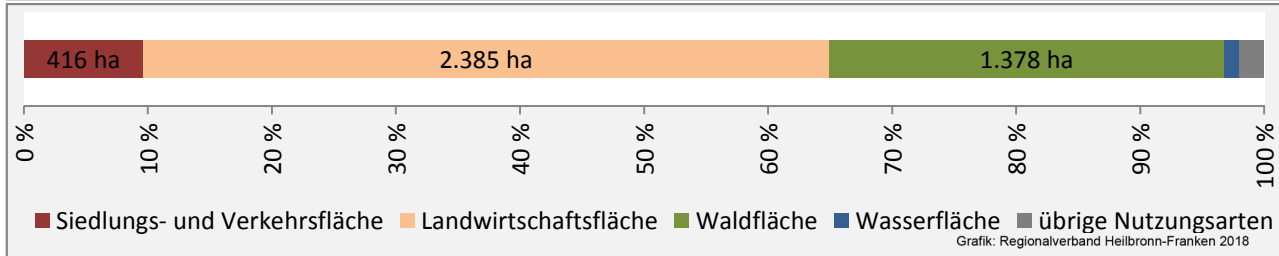

Werbach - Flächenentwicklung

Datengrundlage: Landesamt für Statistik Baden-Württemberg

Abbildungen und Berechnungen: Regionalverband Heilbronn-Franken