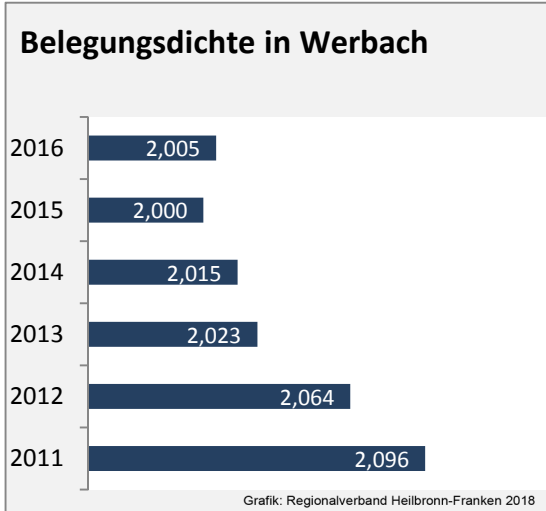

Werbach - Wohnungsbestand und -entwicklung

Datengrundlage: Statistisches Landesamt Baden-Württemberg (ab 2011: Zensus 2011)

Abbildungen und Berechnungen: Regionalverband Heilbronn-Franken