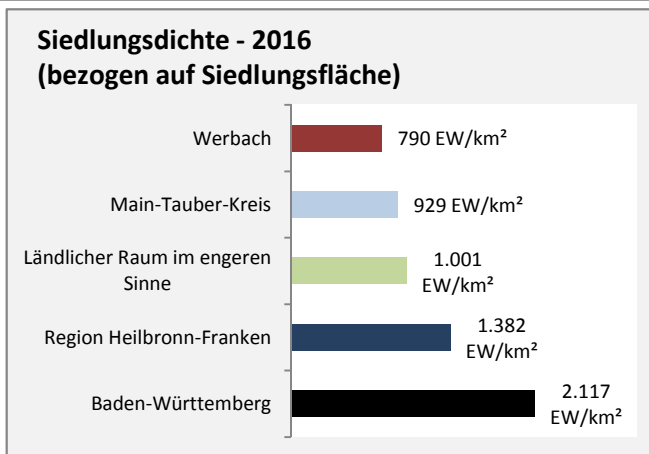

Werbach - Flächenentwicklung

Datengrundlage: Landesamt für Statistik Baden-Württemberg

Abbildungen und Berechnungen: Regionalverband Heilbronn-Franken