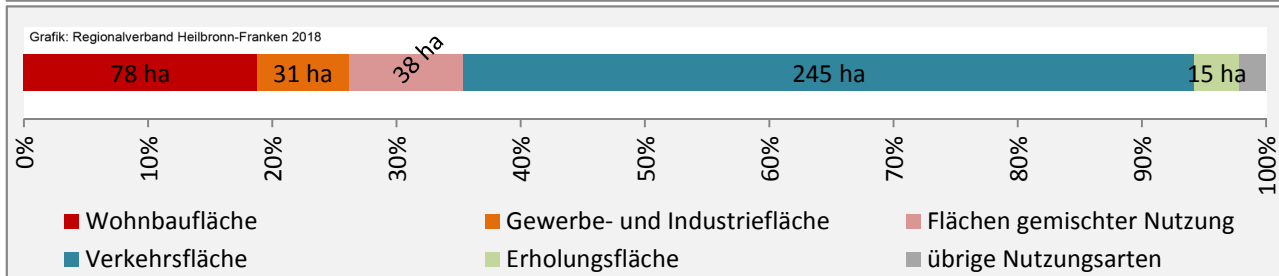

Werbach - Flächenentwicklung

Datengrundlage: Landesamt für Statistik Baden-Württemberg

Abbildungen und Berechnungen: Regionalverband Heilbronn-Franken