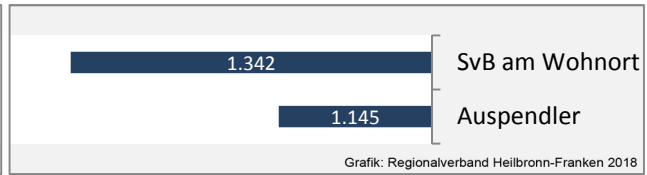

Werbach - Pendlerverflechtungen 2017

Pendlersaldo: -769