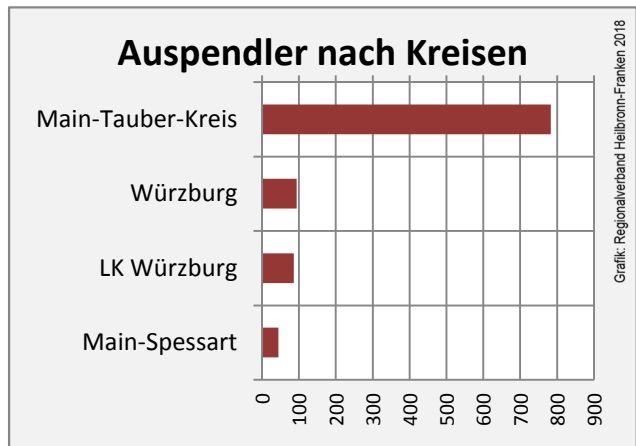

## Arbeitslosigkeit in Werbach

Grafik: Regionalverband Heilbronn-Franken 2018

## Arbeitslosigkeit in Werbach

■ unter 25 Jahren ■ über 55 Jahre

Grafik: Regionalverband Heilbronn-Franken 2018

Datengrundlage: Statistik der Bundesagentur für Arbeit

Abbildungen und Berechnungen: Regionalverband Heilbronn-Franken

# Werbach - Pendlerverflechtungen 2017

**Pendlersaldo: -769**

Datengrundlage: Statistik der Bundesagentur für Arbeit

Abbildungen: Regionalverband Heilbronn-Franken (keine Berücksichtigung von Werten unter 30)