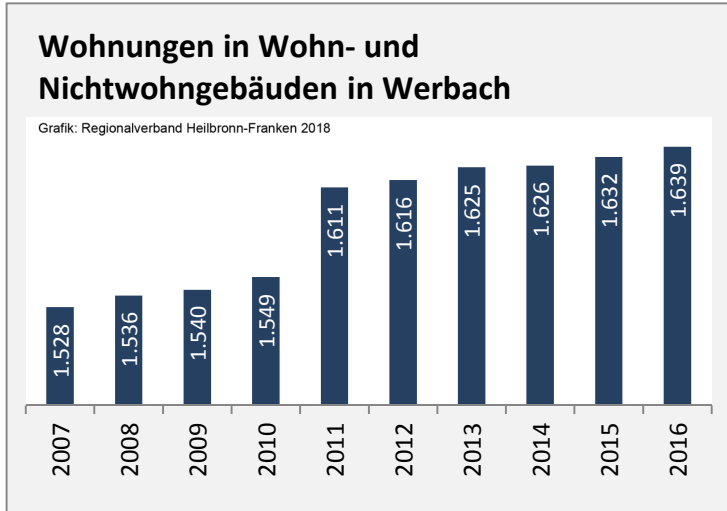

Werbach - Wohnungsbestand und -entwicklung

Datengrundlage: Statistisches Landesamt Baden-Württemberg (ab 2011: Zensus 2011)

Abbildungen und Berechnungen: Regionalverband Heilbronn-Franken