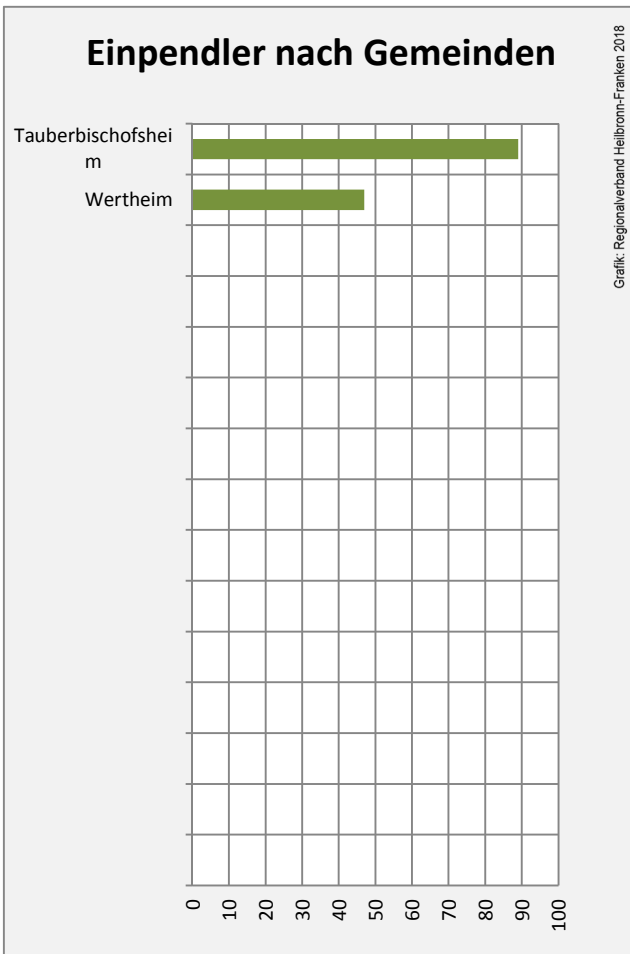

Datengrundlage: Statistik der Bundesagentur für Arbeit

Abbildungen: Regionalverband Heilbronn-Franken (keine Berücksichtigung von Werten unter 30)