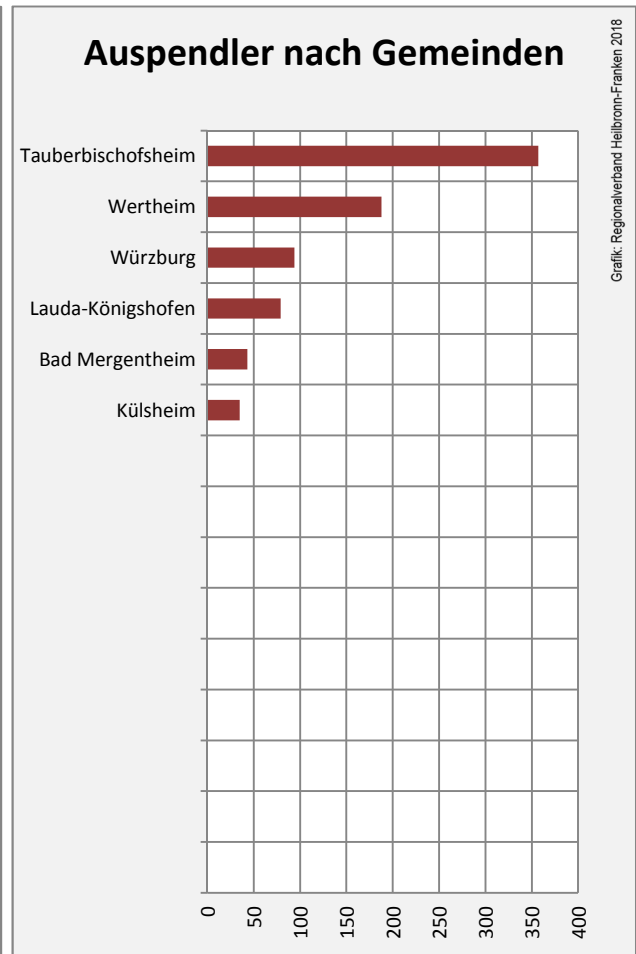

## Arbeitslosigkeit in Werbach

Grafik: Regionalverband Heilbronn-Franken 2018

## Arbeitslosigkeit in Werbach

■ unter 25 Jahren ■ über 55 Jahre

Grafik: Regionalverband Heilbronn-Franken 2018

Datengrundlage: Statistik der Bundesagentur für Arbeit

Abbildungen und Berechnungen: Regionalverband Heilbronn-Franken

# Werbach - Pendlerverflechtungen 2017

**Pendlersaldo: -769**

Datengrundlage: Statistik der Bundesagentur für Arbeit

Abbildungen: Regionalverband Heilbronn-Franken (keine Berücksichtigung von Werten unter 30)