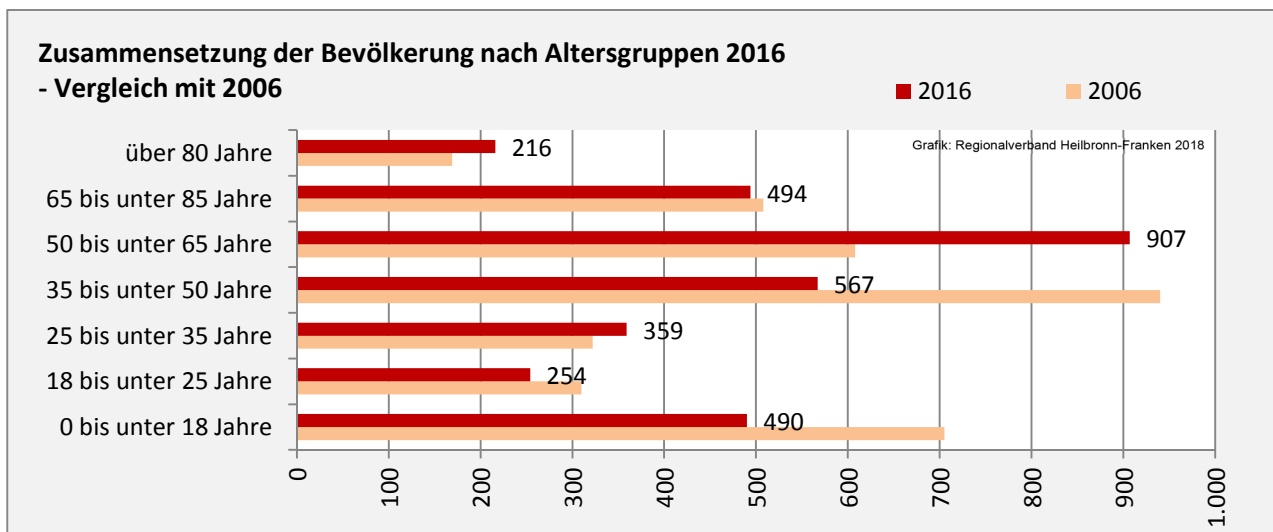

Werbach - Bevölkerung