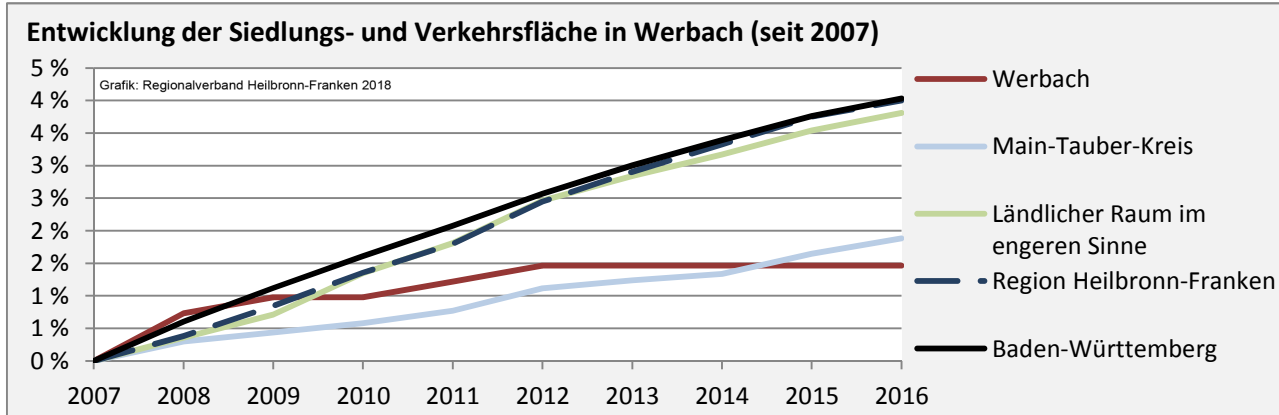

Werbach - Flächenentwicklung

Datengrundlage: Landesamt für Statistik Baden-Württemberg

Abbildungen und Berechnungen: Regionalverband Heilbronn-Franken