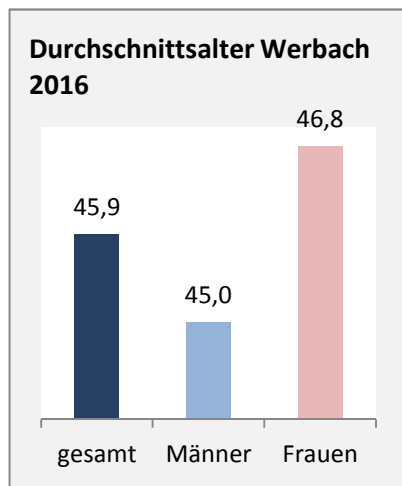

Werbach - Bevölkerung