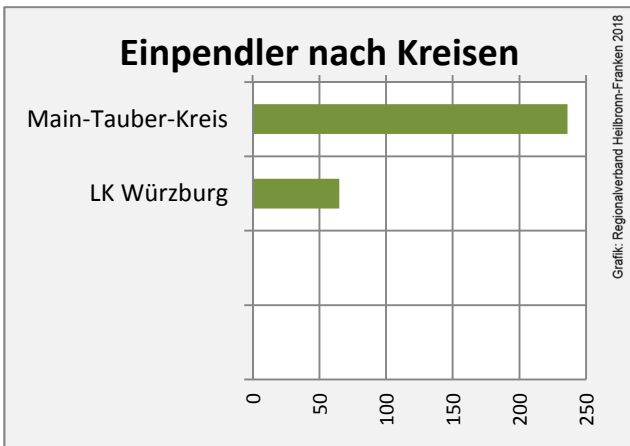

## Arbeitslosigkeit in Werbach

Grafik: Regionalverband Heilbronn-Franken 2018

## Arbeitslosigkeit in Werbach

■ unter 25 Jahren ■ über 55 Jahre

Grafik: Regionalverband Heilbronn-Franken 2018

Datengrundlage: Statistik der Bundesagentur für Arbeit

Abbildungen und Berechnungen: Regionalverband Heilbronn-Franken

# Werbach - Pendlerverflechtungen 2017

**Pendlersaldo: -769**

Datengrundlage: Statistik der Bundesagentur für Arbeit

Abbildungen: Regionalverband Heilbronn-Franken (keine Berücksichtigung von Werten unter 30)