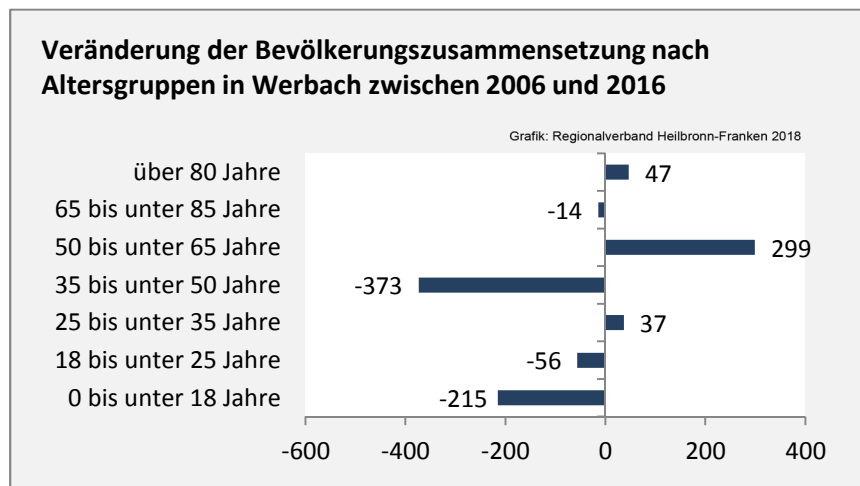

Werbach - Bevölkerung