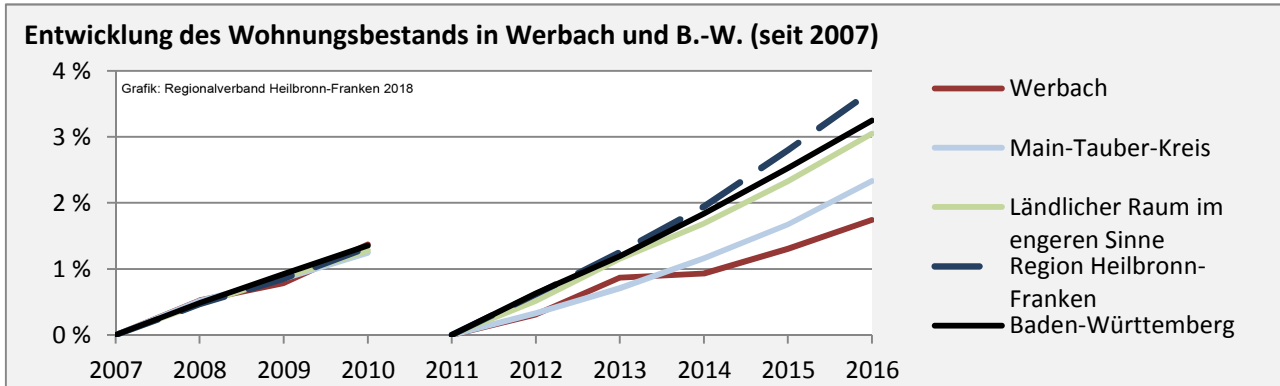

Werbach - Wohnungsbestand und -entwicklung

Datengrundlage: Statistisches Landesamt Baden-Württemberg (ab 2011: Zensus 2011)

Abbildungen und Berechnungen: Regionalverband Heilbronn-Franken