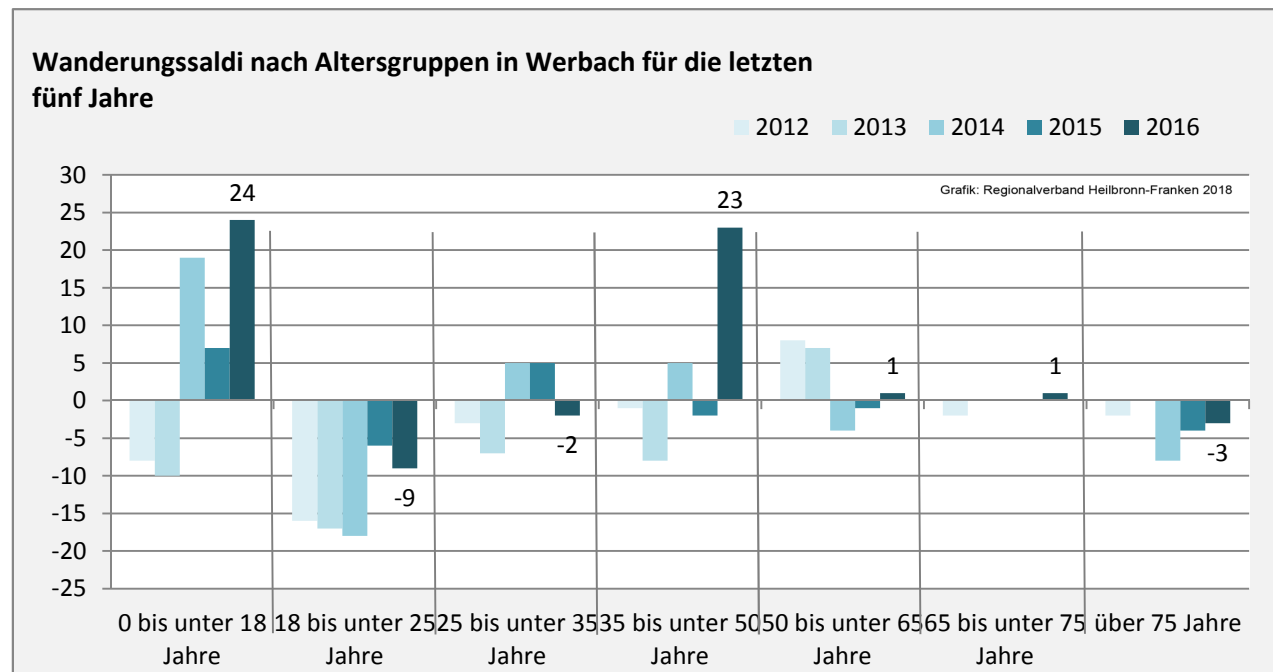

Werbach - Bevölkerung