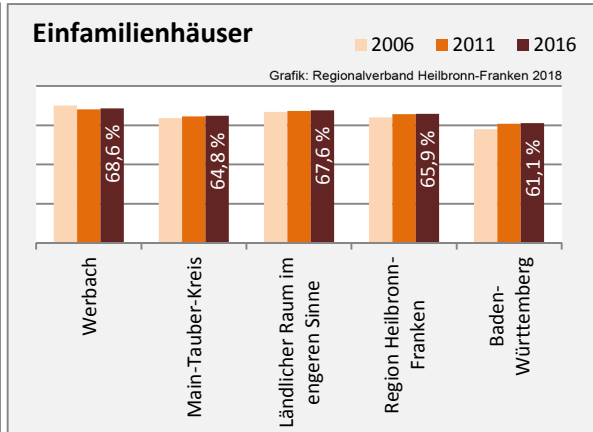

Werbach - Wohnungsbestand und -entwicklung

Datengrundlage: Statistisches Landesamt Baden-Württemberg (ab 2011: Zensus 2011)

Abbildungen und Berechnungen: Regionalverband Heilbronn-Franken