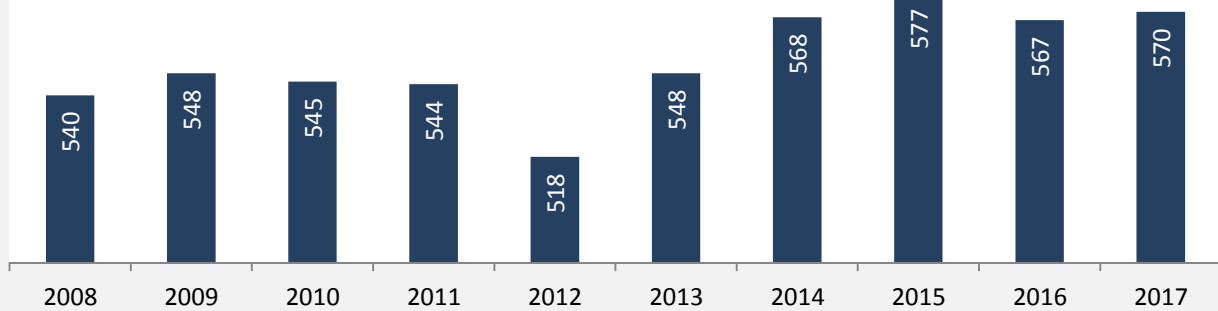

Werbach - Beschäftigung

sozialvers. Beschäftigung (SvB) in Werbach (2008 bis 2017)

Grafik: Regionalverband Heilbronn-Franken 2018