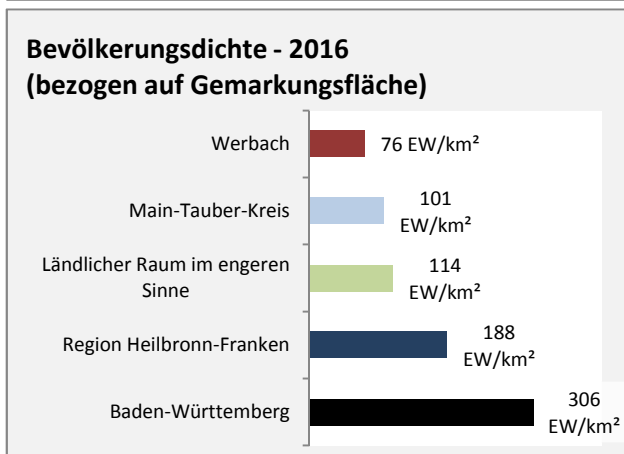

Werbach - Flächenentwicklung

Datengrundlage: Landesamt für Statistik Baden-Württemberg

Abbildungen und Berechnungen: Regionalverband Heilbronn-Franken