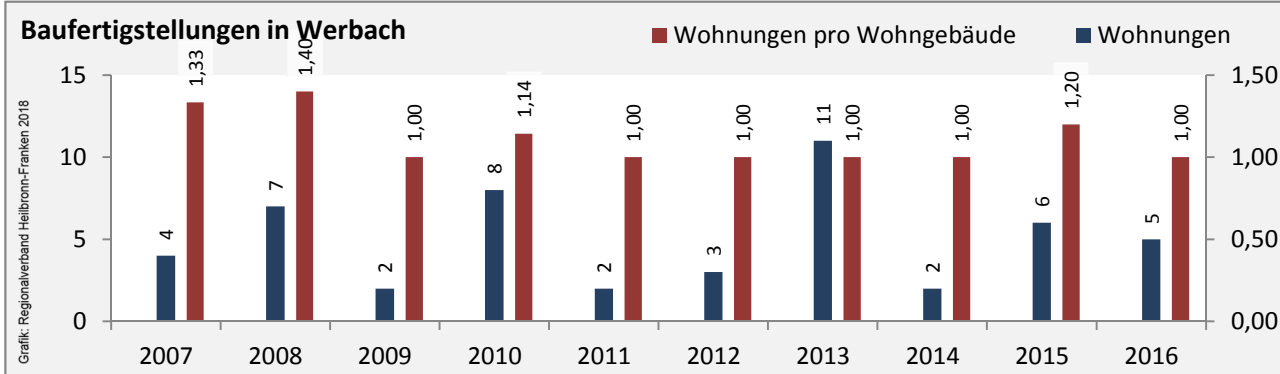

Werbach - Wohnungsbestand und -entwicklung

Datengrundlage: Statistisches Landesamt Baden-Württemberg (ab 2011: Zensus 2011)

Abbildungen und Berechnungen: Regionalverband Heilbronn-Franken