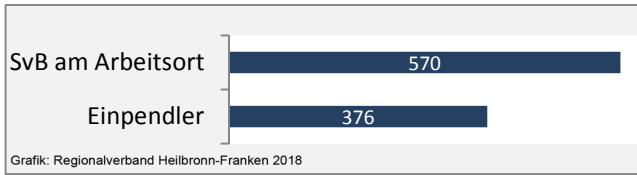

Werbach - Pendlerverflechtungen 2017

Pendlersaldo: -769