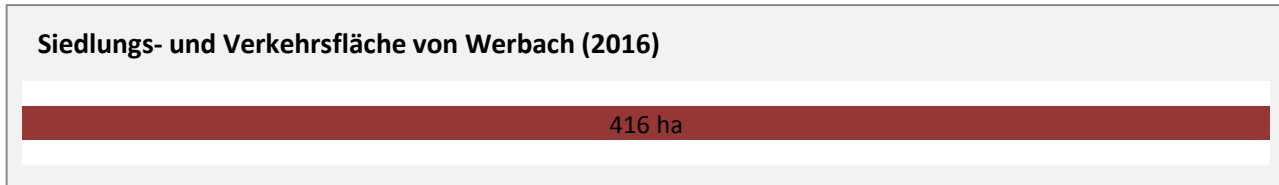

Werbach - Flächenentwicklung

Datengrundlage: Landesamt für Statistik Baden-Württemberg

Abbildungen und Berechnungen: Regionalverband Heilbronn-Franken