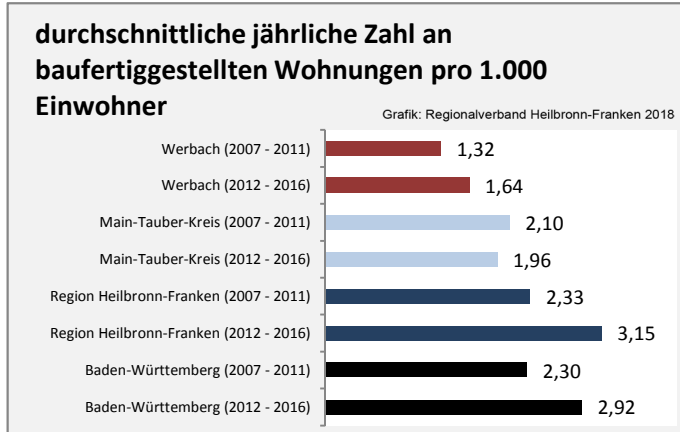

Werbach - Wohnungsbestand und -entwicklung

Datengrundlage: Statistisches Landesamt Baden-Württemberg (ab 2011: Zensus 2011)

Abbildungen und Berechnungen: Regionalverband Heilbronn-Franken