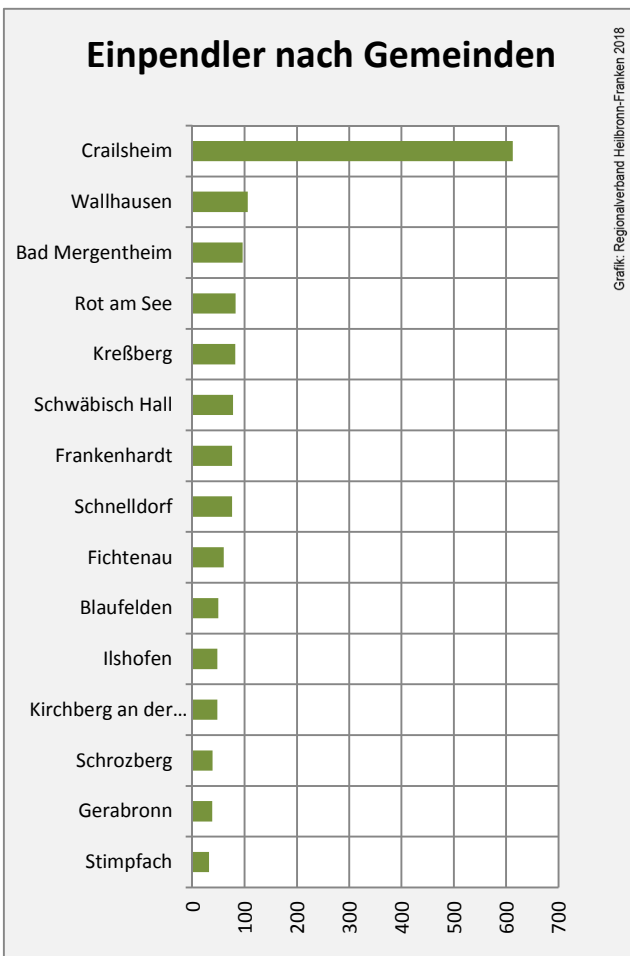

## Arbeitslosigkeit in Satteldorf

Grafik: Regionalverband Heilbronn-Franken 2018

## Arbeitslosigkeit in Satteldorf

■ unter 25 Jahren ■ über 55 Jahre

Grafik: Regionalverband Heilbronn-Franken 2018

Datengrundlage: Statistik der Bundesagentur für Arbeit

Abbildungen und Berechnungen: Regionalverband Heilbronn-Franken

# Satteldorf - Pendlerverflechtungen 2017

**Pendlersaldo: 1042**

Datengrundlage: Statistik der Bundesagentur für Arbeit

Abbildungen: Regionalverband Heilbronn-Franken (keine Berücksichtigung von Werten unter 30)