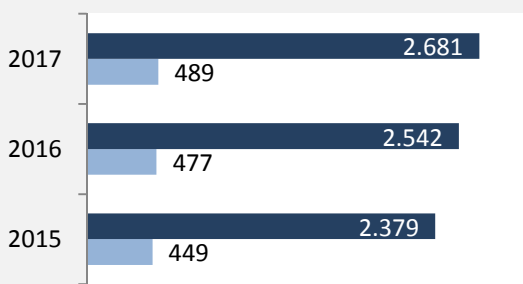

Grafik: Regionalverband Heilbronn-Franken 2016

5-Jahres-Wertung (2012 bis 2017):

Beschäftigungsgewinne / -verluste pro 1.000 Beschäftigte

Grafik: Regionalverband Heilbronn-Franken 2018