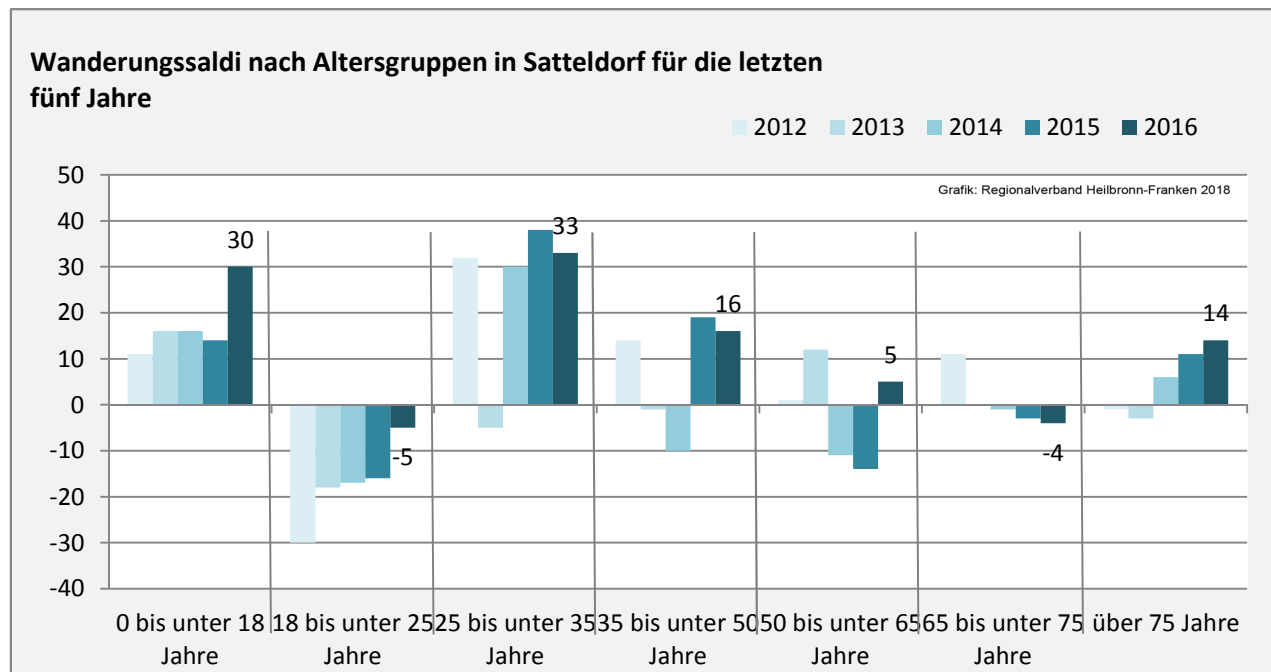

Satteldorf - Bevölkerung