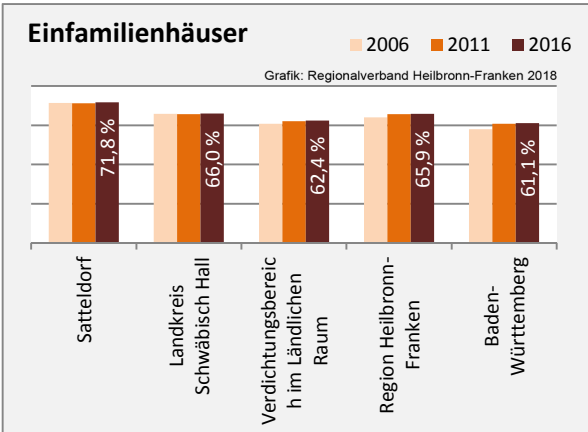

Satteldorf - Wohnungsbestand und -entwicklung

Datengrundlage: Statistisches Landesamt Baden-Württemberg (ab 2011: Zensus 2011)

Abbildungen und Berechnungen: Regionalverband Heilbronn-Franken