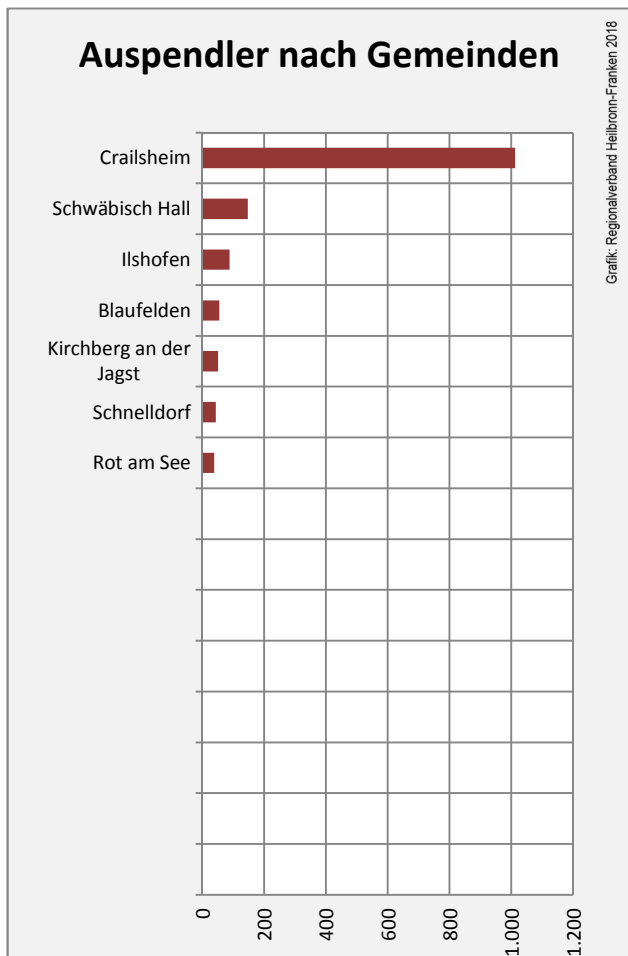

## Arbeitslosigkeit in Satteldorf

Grafik: Regionalverband Heilbronn-Franken 2018

## Arbeitslosigkeit in Satteldorf

■ unter 25 Jahren ■ über 55 Jahre

Grafik: Regionalverband Heilbronn-Franken 2018

Datengrundlage: Statistik der Bundesagentur für Arbeit

Abbildungen und Berechnungen: Regionalverband Heilbronn-Franken

# Satteldorf - Pendlerverflechtungen 2017

**Pendlersaldo: 1042**

Datengrundlage: Statistik der Bundesagentur für Arbeit

Abbildungen: Regionalverband Heilbronn-Franken (keine Berücksichtigung von Werten unter 30)