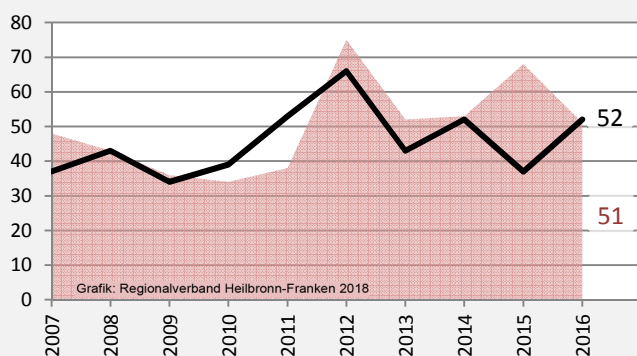

Satteldorf - Bevölkerung

Bevölkerungsstand in Satteldorf (2007 bis 2016)

Bevölkerungsentwicklung in Satteldorf (seit 2007)

Grafik: Regionalverband Heilbronn-Franken 2018

Geburten und Sterbefälle in Satteldorf

5-Jahres-Wertung (2012 - 2016): natürliche Bevölkerungsentwicklung pro 1.000 Einwohner

Grafik: Regionalverband Heilbronn-Franken 2018

Wanderungssaldi Satteldorf

Grafik: Regionalverband Heilbronn-Franken 2018

5-Jahres-Wertung (2012 - 2016): Wanderungsgewinne bzw. -verluste pro 1.000 Einwohner

Datengrundlage: Landesamt für Statistik Baden-Württemberg

Abbildungen und Berechnungen: Regionalverband Heilbronn-Franken