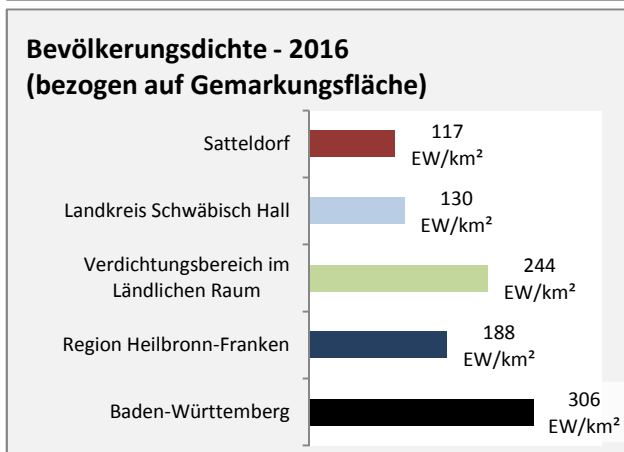

Satteldorf - Flächenentwicklung

Datengrundlage: Landesamt für Statistik Baden-Württemberg

Abbildungen und Berechnungen: Regionalverband Heilbronn-Franken