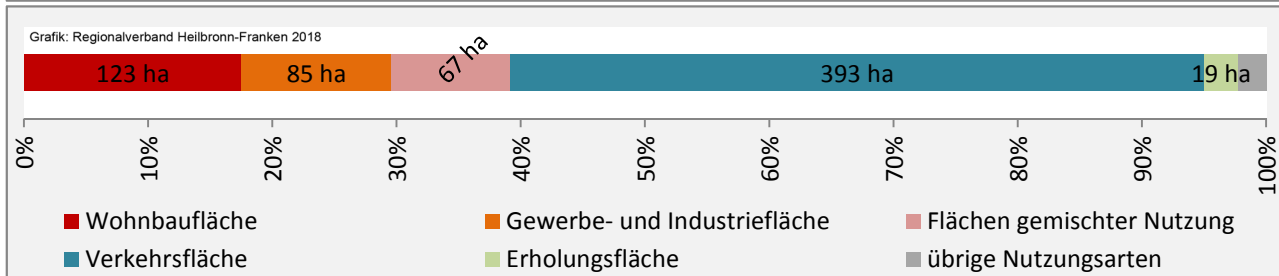

Satteldorf - Flächenentwicklung

Datengrundlage: Landesamt für Statistik Baden-Württemberg

Abbildungen und Berechnungen: Regionalverband Heilbronn-Franken