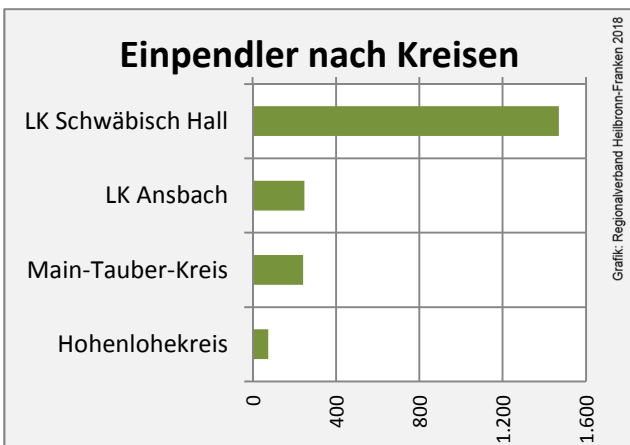

## Arbeitslosigkeit in Satteldorf

Grafik: Regionalverband Heilbronn-Franken 2018

## Arbeitslosigkeit in Satteldorf

■ unter 25 Jahren ■ über 55 Jahre

Grafik: Regionalverband Heilbronn-Franken 2018

Datengrundlage: Statistik der Bundesagentur für Arbeit

Abbildungen und Berechnungen: Regionalverband Heilbronn-Franken

# Satteldorf - Pendlerverflechtungen 2017

**Pendlersaldo: 1042**

Datengrundlage: Statistik der Bundesagentur für Arbeit

Abbildungen: Regionalverband Heilbronn-Franken (keine Berücksichtigung von Werten unter 30)