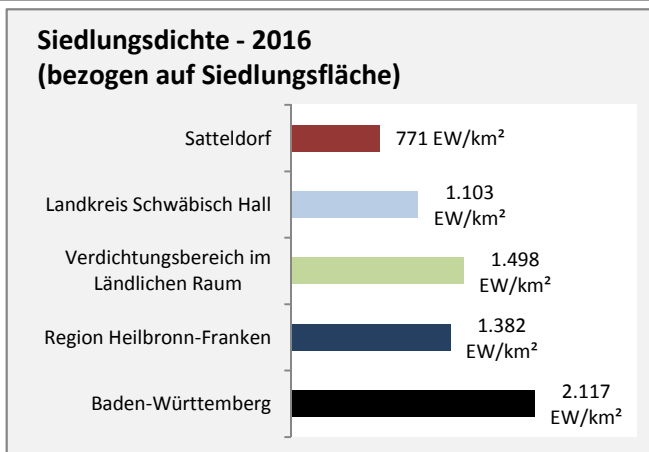

Satteldorf - Flächenentwicklung

Datengrundlage: Landesamt für Statistik Baden-Württemberg

Abbildungen und Berechnungen: Regionalverband Heilbronn-Franken