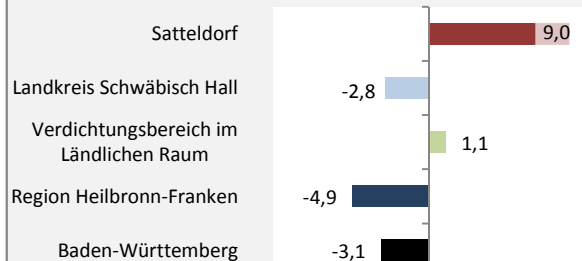

5-Jahres-Wertung (2012 - 2016): natürliche Bevölkerungsentwicklung pro 1.000 Einwohner

Grafik: Regionalverband Heilbronn-Franken 2018