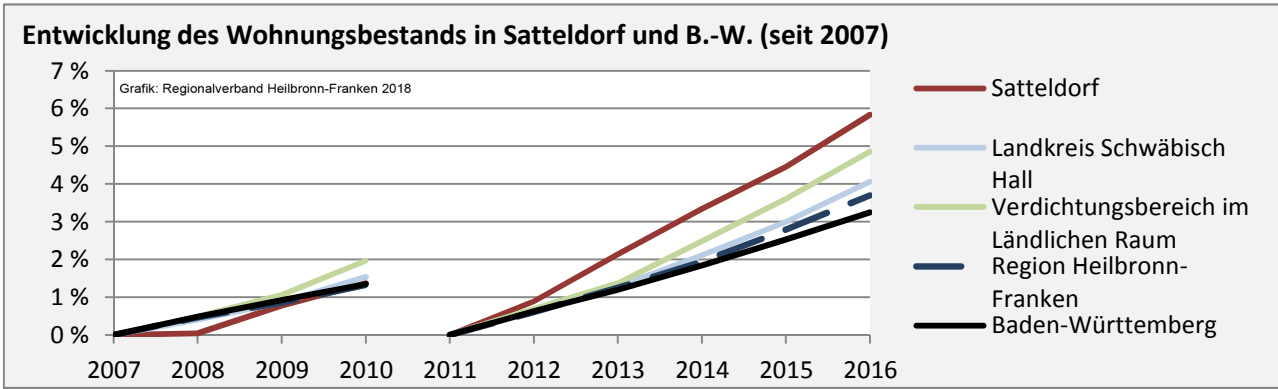

Satteldorf - Wohnungsbestand und -entwicklung

Datengrundlage: Statistisches Landesamt Baden-Württemberg (ab 2011: Zensus 2011)

Abbildungen und Berechnungen: Regionalverband Heilbronn-Franken