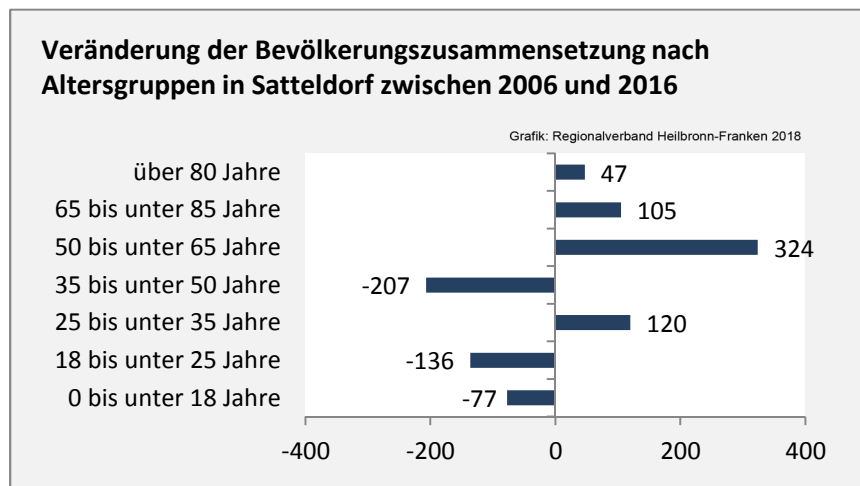

Satteldorf - Bevölkerung