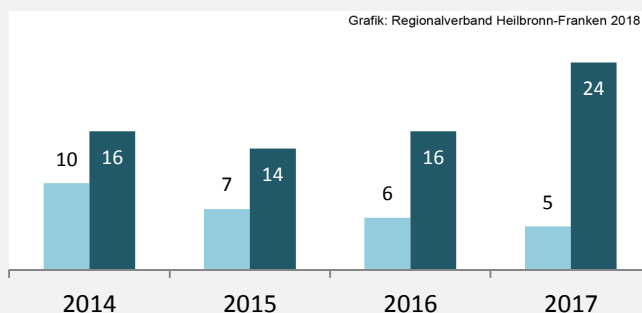

## 5-Jahres-Wertung (2012 bis 2017):

Beschäftigungsgewinne / -verluste pro 1.000 Beschäftigte

Grafik: Regionalverband Heilbronn-Franken 2018

## Arbeitslosigkeit in Satteldorf

Grafik: Regionalverband Heilbronn-Franken 2018

## Arbeitslosigkeit in Satteldorf

■ unter 25 Jahren ■ über 55 Jahre

Grafik: Regionalverband Heilbronn-Franken 2018

Datengrundlage: Statistik der Bundesagentur für Arbeit

Abbildungen und Berechnungen: Regionalverband Heilbronn-Franken