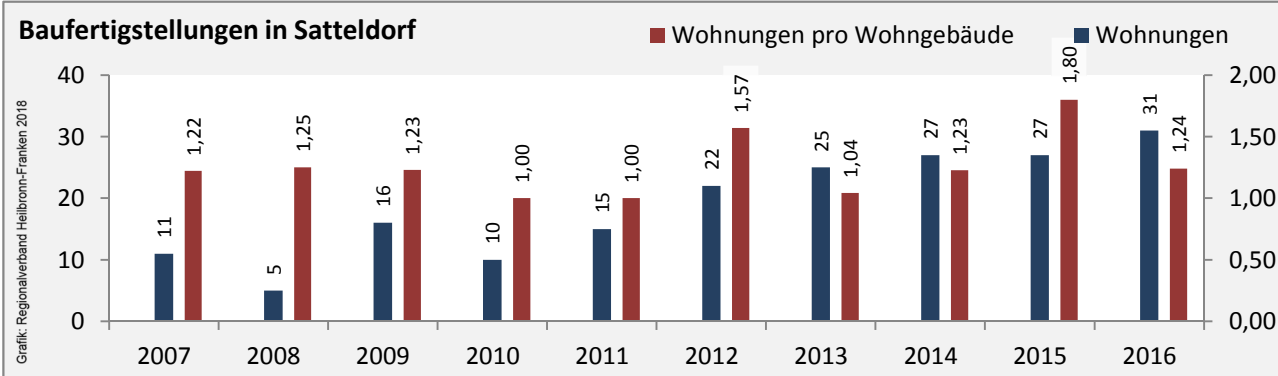

Satteldorf - Wohnungsbestand und -entwicklung

Datengrundlage: Statistisches Landesamt Baden-Württemberg (ab 2011: Zensus 2011)

Abbildungen und Berechnungen: Regionalverband Heilbronn-Franken