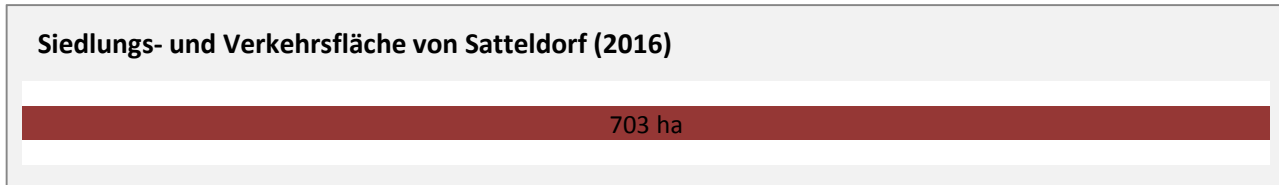

Satteldorf - Flächenentwicklung

Datengrundlage: Landesamt für Statistik Baden-Württemberg

Abbildungen und Berechnungen: Regionalverband Heilbronn-Franken