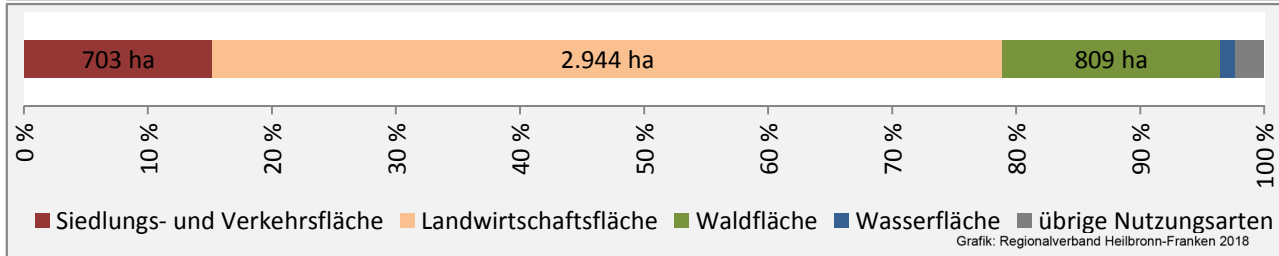

Satteldorf - Flächenentwicklung

Datengrundlage: Landesamt für Statistik Baden-Württemberg

Abbildungen und Berechnungen: Regionalverband Heilbronn-Franken