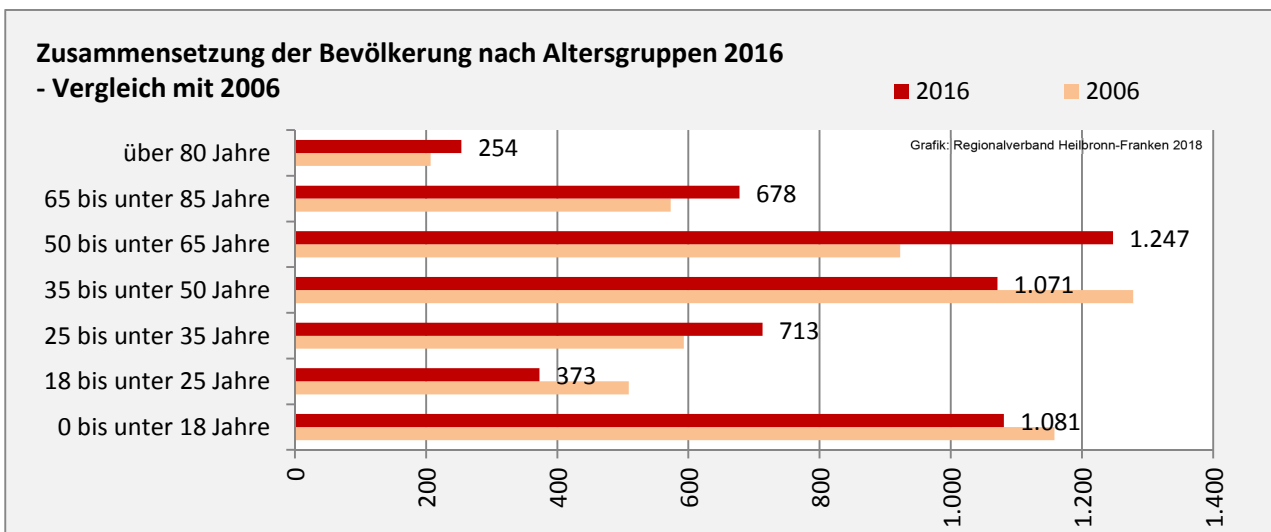

Satteldorf - Bevölkerung