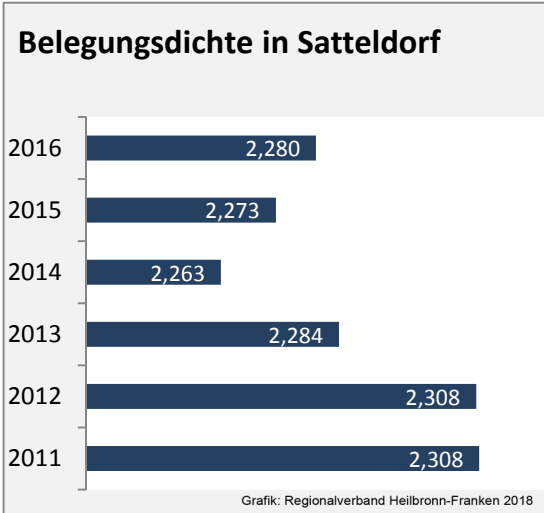

Satteldorf - Wohnungsbestand und -entwicklung

Datengrundlage: Statistisches Landesamt Baden-Württemberg (ab 2011: Zensus 2011)

Abbildungen und Berechnungen: Regionalverband Heilbronn-Franken