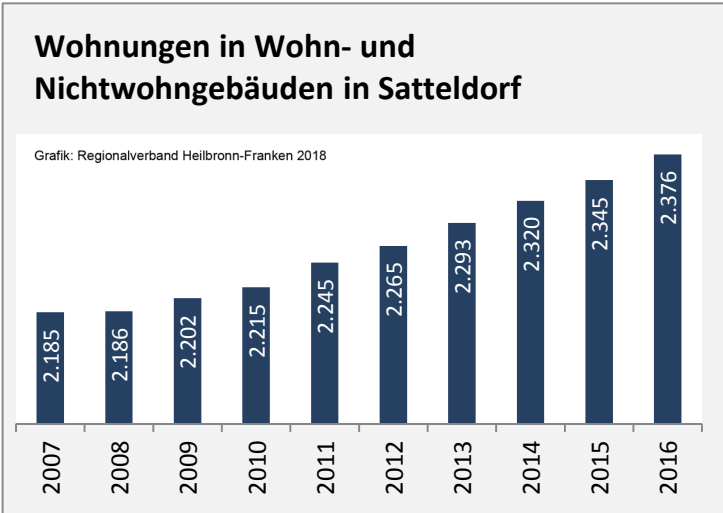

Satteldorf - Wohnungsbestand und -entwicklung

Datengrundlage: Statistisches Landesamt Baden-Württemberg (ab 2011: Zensus 2011)

Abbildungen und Berechnungen: Regionalverband Heilbronn-Franken