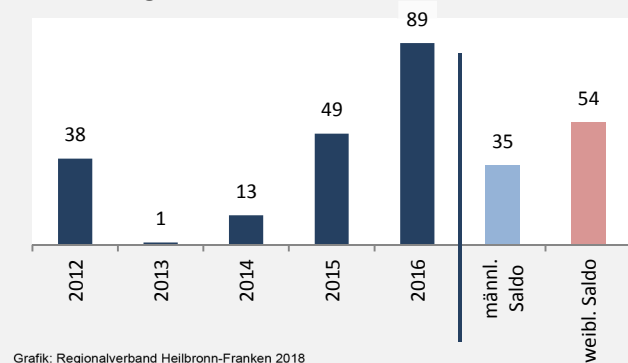

Wanderungssaldi Satteldorf

Grafik: Regionalverband Heilbronn-Franken 2018