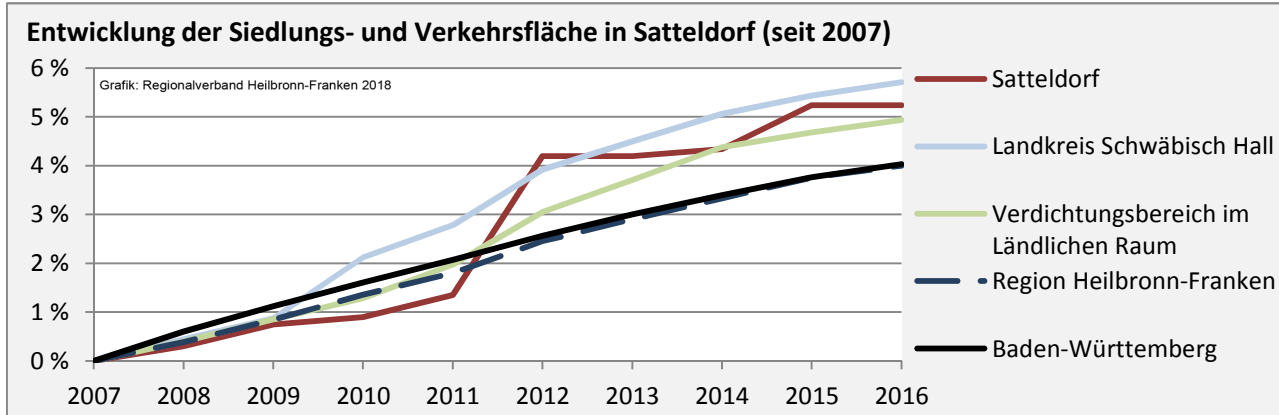

Satteldorf - Flächenentwicklung

Datengrundlage: Landesamt für Statistik Baden-Württemberg

Abbildungen und Berechnungen: Regionalverband Heilbronn-Franken