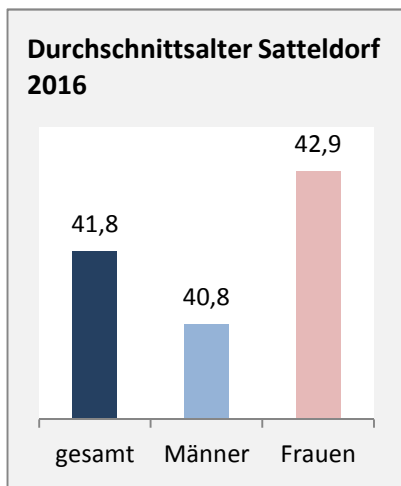

## Bevölkerungsentwicklung in Satteldorf (seit 2007)

Grafik: Regionalverband Heilbronn-Franken 2018

Geburten und Sterbefälle in Satteldorf

## 5-Jahres-Wertung (2012 - 2016): natürliche Bevölkerungsentwicklung pro 1.000 Einwohner

Grafik: Regionalverband Heilbronn-Franken 2018

## Wanderungssaldi Satteldorf

Grafik: Regionalverband Heilbronn-Franken 2018

# Satteldorf - Bevölkerung