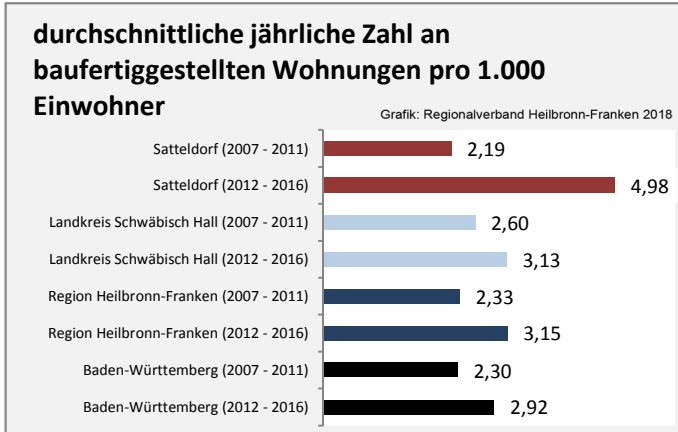

Satteldorf - Wohnungsbestand und -entwicklung

Datengrundlage: Statistisches Landesamt Baden-Württemberg (ab 2011: Zensus 2011)

Abbildungen und Berechnungen: Regionalverband Heilbronn-Franken