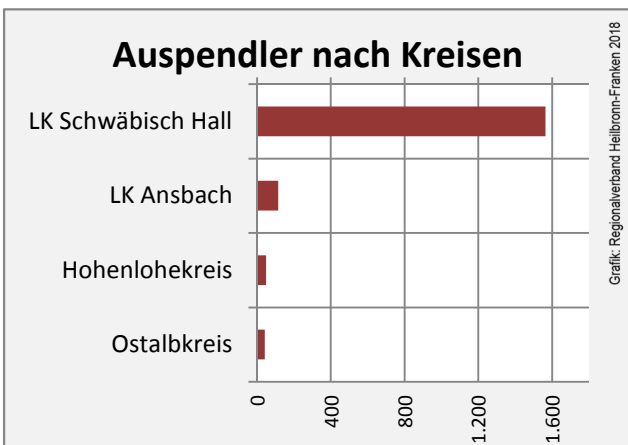

## Arbeitslosigkeit in Satteldorf

Grafik: Regionalverband Heilbronn-Franken 2018

## Arbeitslosigkeit in Satteldorf

■ unter 25 Jahren ■ über 55 Jahre

Grafik: Regionalverband Heilbronn-Franken 2018

Datengrundlage: Statistik der Bundesagentur für Arbeit

Abbildungen und Berechnungen: Regionalverband Heilbronn-Franken

# Satteldorf - Pendlerverflechtungen 2017

**Pendlersaldo: 1042**

Datengrundlage: Statistik der Bundesagentur für Arbeit

Abbildungen: Regionalverband Heilbronn-Franken (keine Berücksichtigung von Werten unter 30)