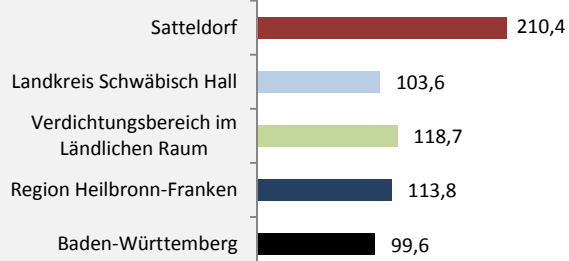

Satteldorf - Beschäftigung

sozialvers. Beschäftigung (SvB) in Satteldorf (2008 bis 2017)

Grafik: Regionalverband Heilbronn-Franken 2018

prozentuale Entwicklung der SvB in Satteldorf (seit 2008)

Grafik: Regionalverband Heilbronn-Franken 2018

■ produzierendes Gewerbe ■ Dienstleistungen

Grafik: Regionalverband Heilbronn-Franken 2016

5-Jahres-Wertung (2012 bis 2017):

Beschäftigungsgewinne / -verluste pro 1.000 Beschäftigte

Grafik: Regionalverband Heilbronn-Franken 2018

Arbeitslosigkeit in Satteldorf

Grafik: Regionalverband Heilbronn-Franken 2018

Arbeitslosigkeit in Satteldorf

■ unter 25 Jahren ■ über 55 Jahre

Grafik: Regionalverband Heilbronn-Franken 2018

Datengrundlage: Statistik der Bundesagentur für Arbeit

Abbildungen und Berechnungen: Regionalverband Heilbronn-Franken