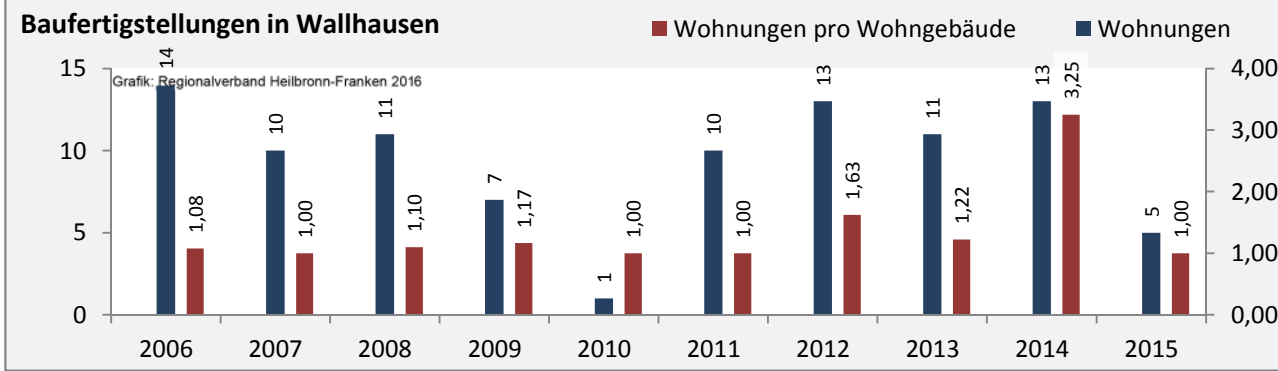

Wallhausen - Wohnungsbestand und -entwicklung

Datengrundlage: Statistisches Landesamt Baden-Württemberg (ab 2011: Zensus 2011)

Abbildungen und Berechnungen: Regionalverband Heilbronn-Franken