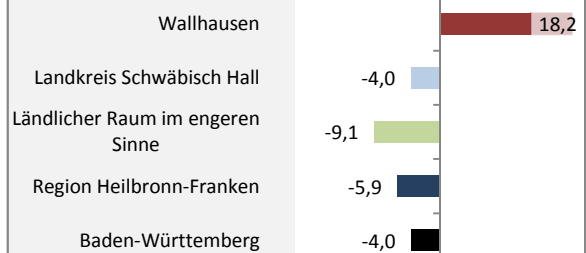

## Bevölkerungsentwicklung in Wallhausen (seit 2006)

Grafik: Regionalverband Heilbronn-Franken 2016

Geburten und Sterbefälle in Wallhausen

## 5-Jahres-Wertung (2011 - 2015): natürliche Bevölkerungsentwicklung pro 1.000 Einwohner