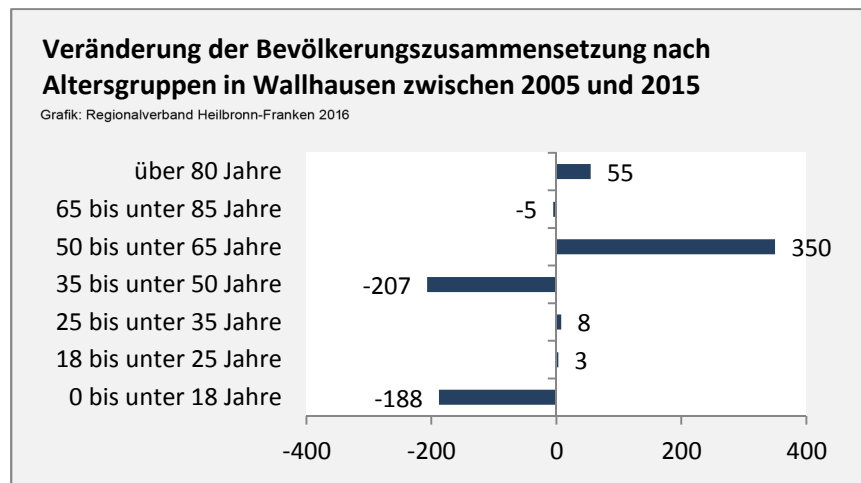

Wallhausen - Bevölkerung