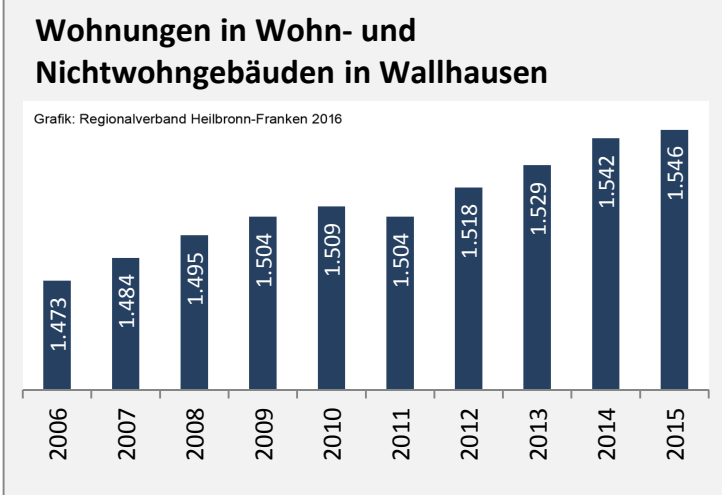

Wallhausen - Wohnungsbestand und -entwicklung

Datengrundlage: Statistisches Landesamt Baden-Württemberg (ab 2011: Zensus 2011)

Abbildungen und Berechnungen: Regionalverband Heilbronn-Franken