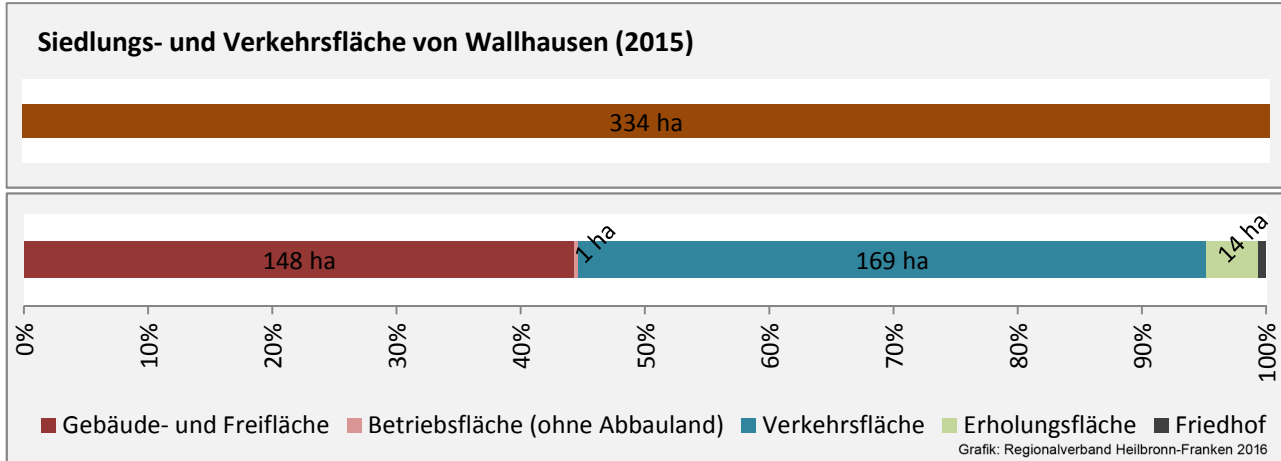

Wallhausen - Flächenentwicklung

Datengrundlage: Landesamt für Statistik Baden-Württemberg
Abbildungen und Berechnungen: Regionalverband Heilbronn-Franken