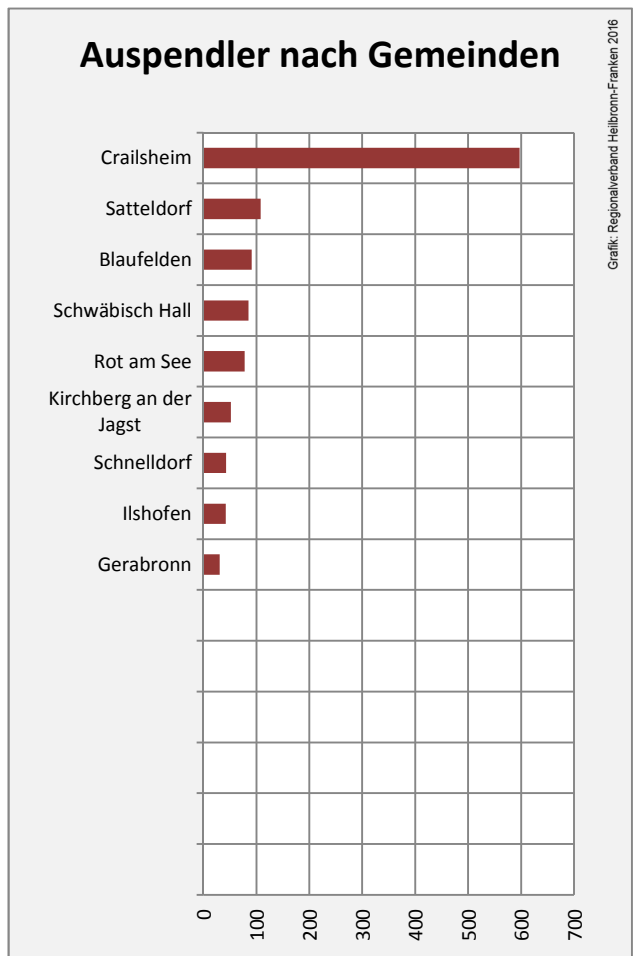

## Arbeitslosigkeit in Wallhausen

## Arbeitslosigkeit in Wallhausen

■ unter 25 Jahre ■ über 55 Jahre

Datengrundlage: Statistik der Bundesagentur für Arbeit

Abbildungen und Berechnungen: Regionalverband Heilbronn-Franken

# Wallhausen - Pendlerverflechtungen 2016

**Pendlersaldo: -1301**

Datengrundlage: Statistik der Bundesagentur für Arbeit

Abbildungen: Regionalverband Heilbronn-Franken (keine Berücksichtigung von Werten unter 30)