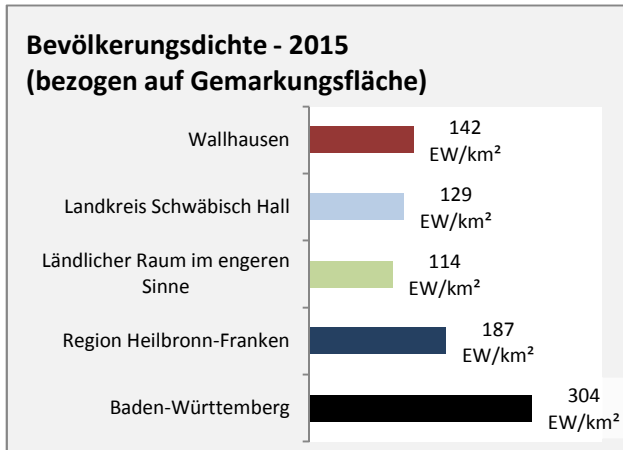

Wallhausen - Flächenentwicklung

Datengrundlage: Landesamt für Statistik Baden-Württemberg
Abbildungen und Berechnungen: Regionalverband Heilbronn-Franken