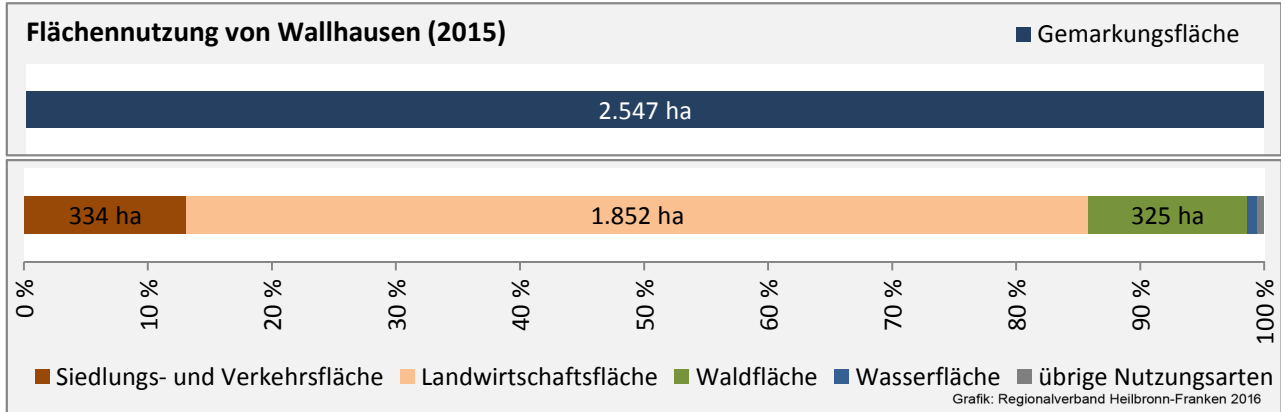

Wallhausen - Flächenentwicklung

Datengrundlage: Landesamt für Statistik Baden-Württemberg
Abbildungen und Berechnungen: Regionalverband Heilbronn-Franken