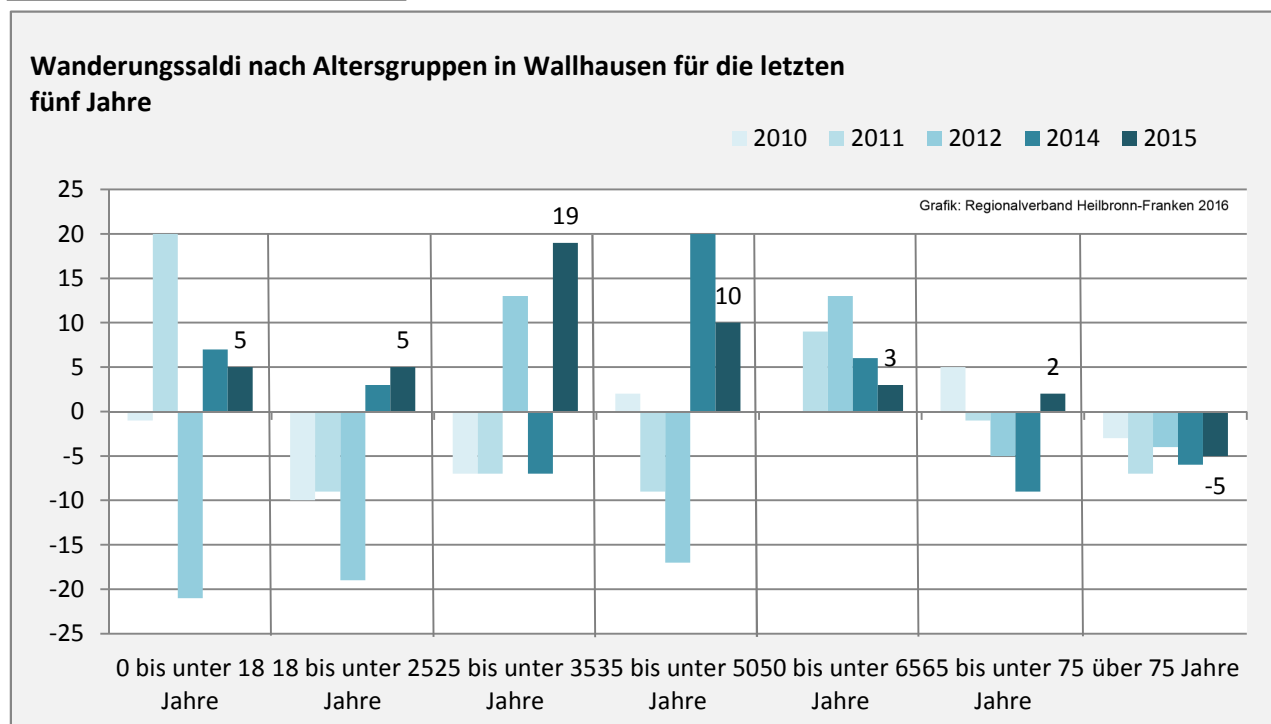

Wallhausen - Bevölkerung