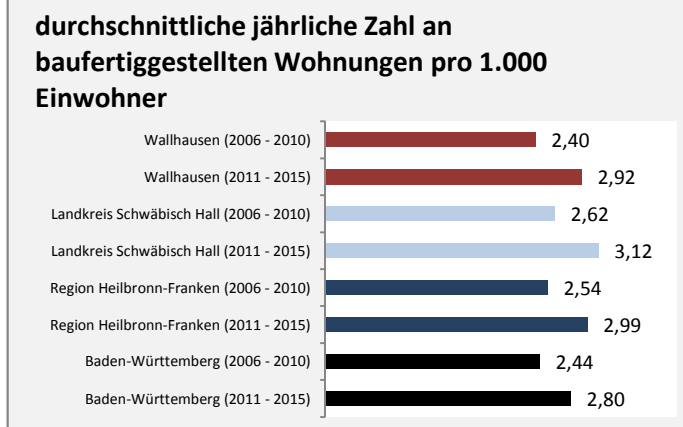

Wallhausen - Wohnungsbestand und -entwicklung

Datengrundlage: Statistisches Landesamt Baden-Württemberg (ab 2011: Zensus 2011)

Abbildungen und Berechnungen: Regionalverband Heilbronn-Franken