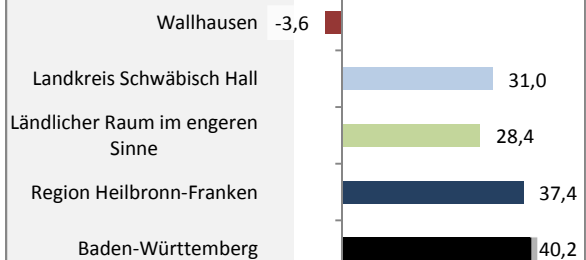

5-Jahres-Wertung (2011 - 2015): Wanderungsgewinne bzw. -verluste pro 1.000 Einwohner

Datengrundlage: Landesamt für Statistik Baden-Württemberg

Abbildungen und Berechnungen: Regionalverband Heilbronn-Franken