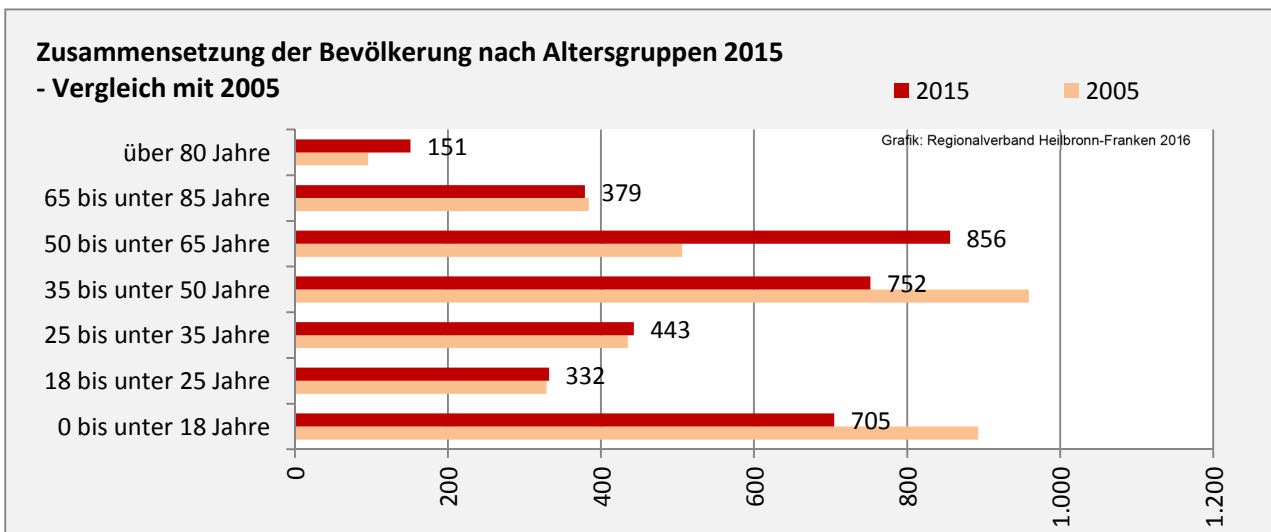

Wallhausen - Bevölkerung