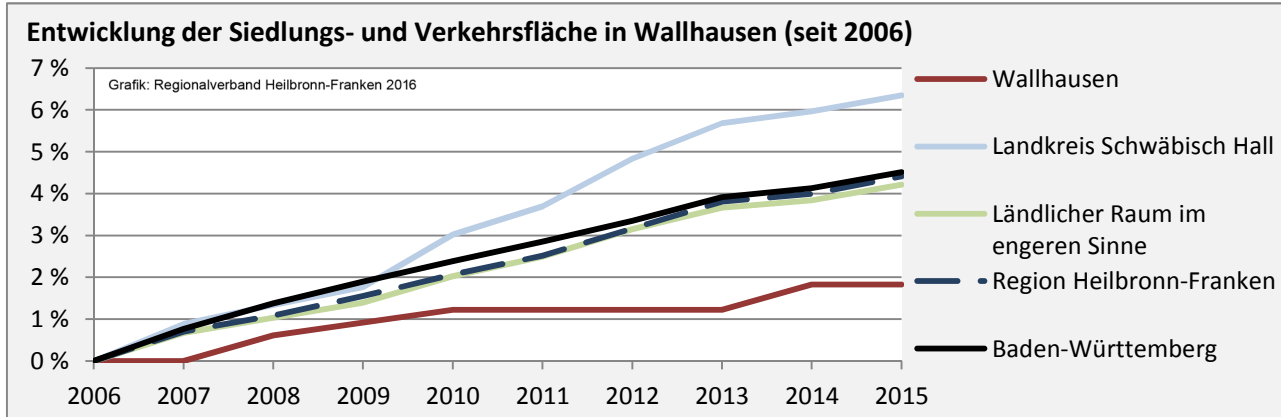

Wallhausen - Flächenentwicklung

Datengrundlage: Landesamt für Statistik Baden-Württemberg
Abbildungen und Berechnungen: Regionalverband Heilbronn-Franken