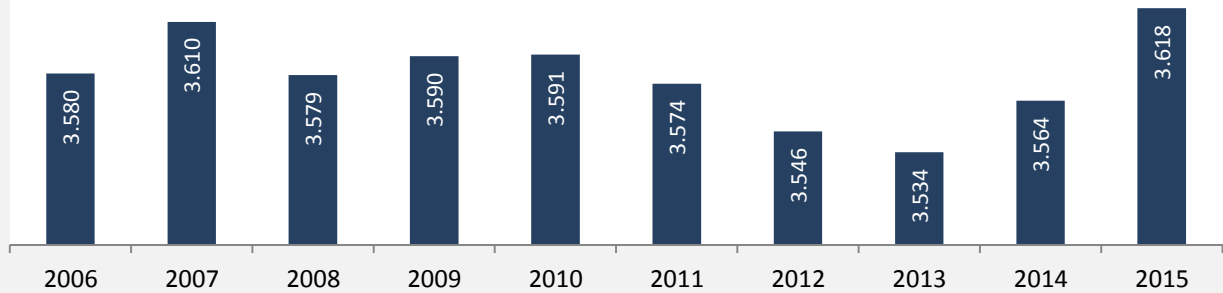

# Wallhausen - Bevölkerung

## Bevölkerungsstand in Wallhausen (2006 bis 2015)

Grafik: Regionalverband Heilbronn-Franken 2016

## 5-Jahres-Wertung (2011 - 2015): natürliche Bevölkerungsentwicklung pro 1.000 Einwohner