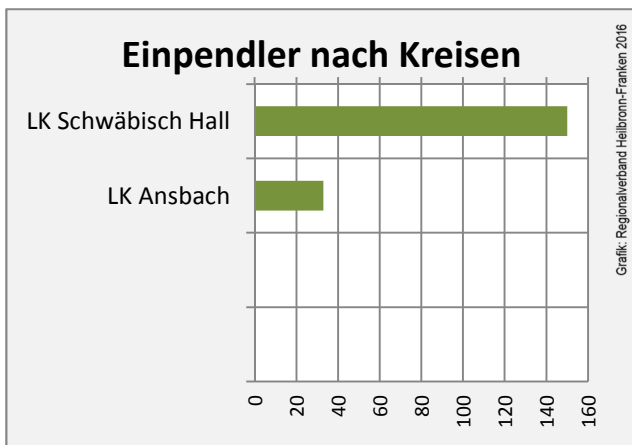

Datengrundlage: Statistik der Bundesagentur für Arbeit

Abbildungen: Regionalverband Heilbronn-Franken (keine Berücksichtigung von Werten unter 30)