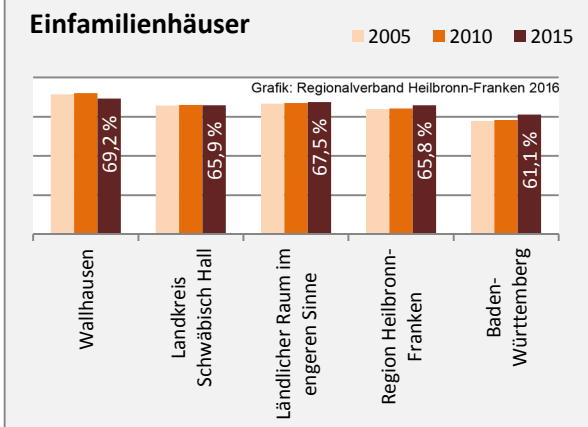

Wallhausen - Wohnungsbestand und -entwicklung

Datengrundlage: Statistisches Landesamt Baden-Württemberg (ab 2011: Zensus 2011)

Abbildungen und Berechnungen: Regionalverband Heilbronn-Franken