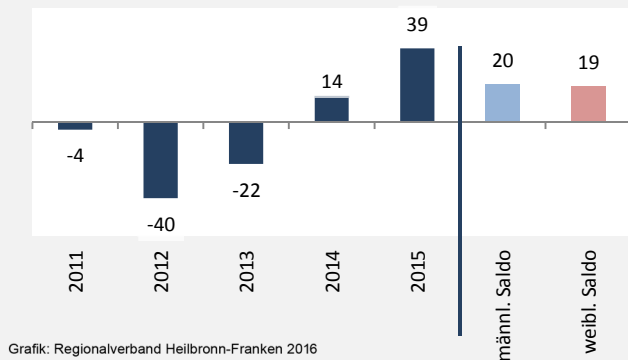

Wanderungssaldi Wallhausen

Grafik: Regionalverband Heilbronn-Franken 2016