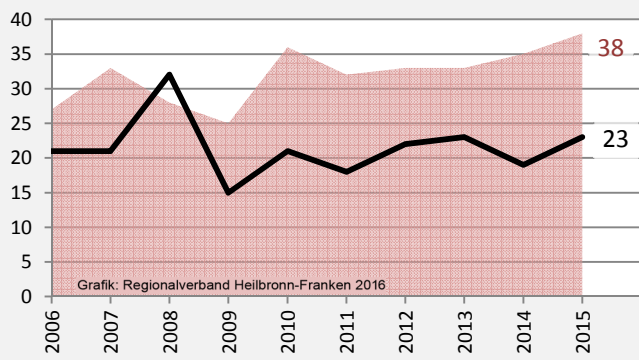

# Wallhausen - Bevölkerung

## Bevölkerungsstand in Wallhausen (2006 bis 2015)

Grafik: Regionalverband Heilbronn-Franken 2016

## Bevölkerungsentwicklung in Wallhausen (seit 2006)

Grafik: Regionalverband Heilbronn-Franken 2016

Geburten und Sterbefälle in Wallhausen

## 5-Jahres-Wertung (2011 - 2015): natürliche Bevölkerungsentwicklung pro 1.000 Einwohner