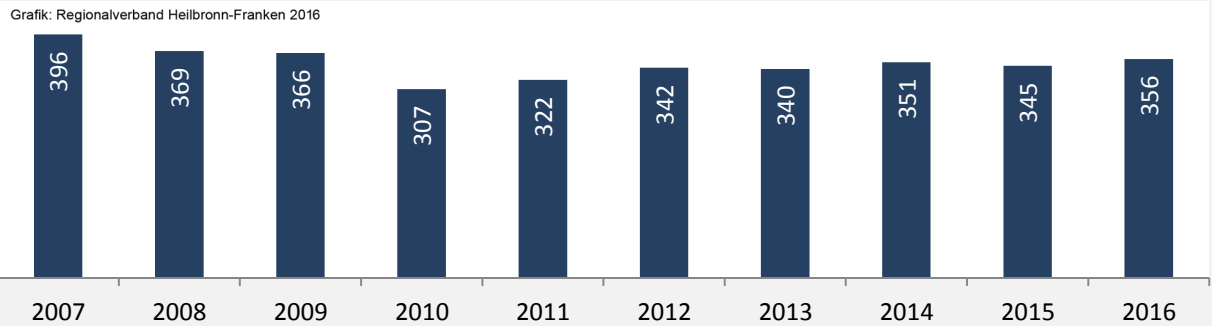

Wallhausen - Beschäftigung

sozialvers. Beschäftigung (SvB) in Wallhausen (2007 bis 2016)