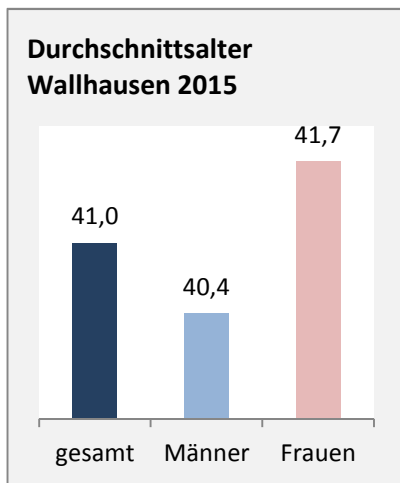

Wallhausen - Bevölkerung