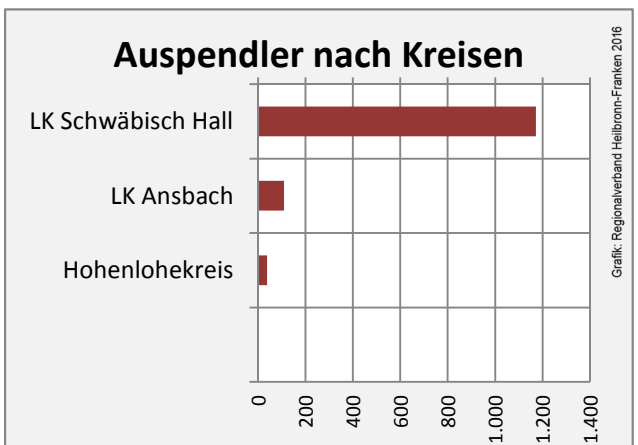

Datengrundlage: Statistik der Bundesagentur für Arbeit

Abbildungen: Regionalverband Heilbronn-Franken (keine Berücksichtigung von Werten unter 30)