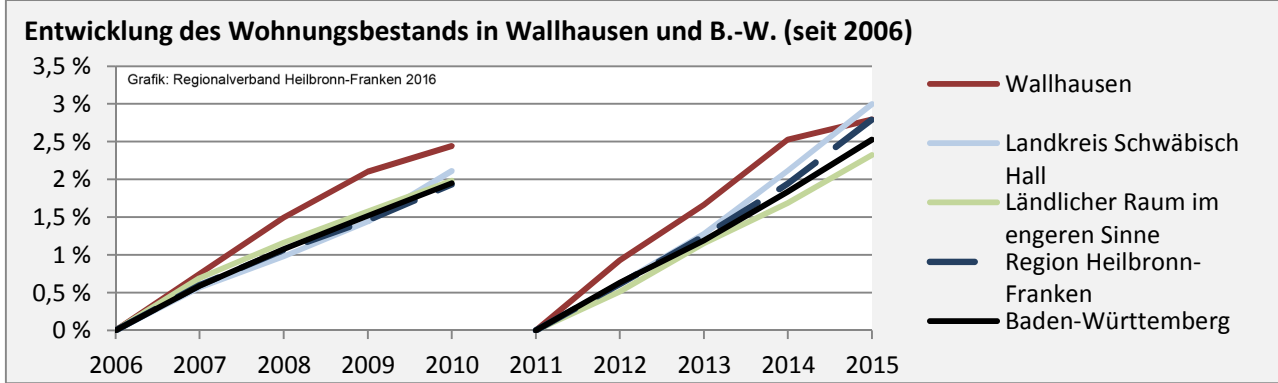

Wallhausen - Wohnungsbestand und -entwicklung

Datengrundlage: Statistisches Landesamt Baden-Württemberg (ab 2011: Zensus 2011)

Abbildungen und Berechnungen: Regionalverband Heilbronn-Franken