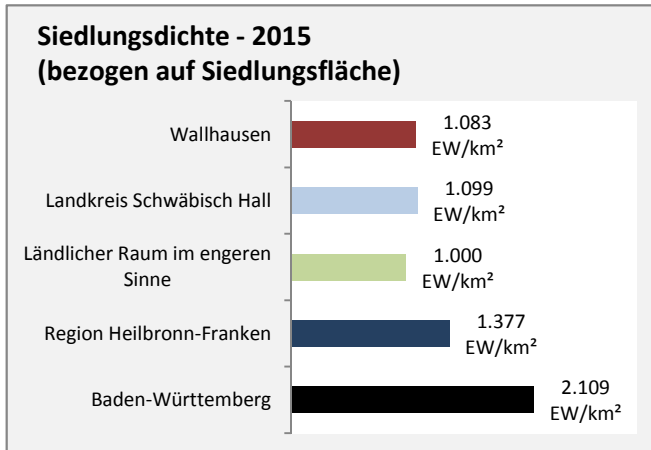

Wallhausen - Flächenentwicklung

Datengrundlage: Landesamt für Statistik Baden-Württemberg
Abbildungen und Berechnungen: Regionalverband Heilbronn-Franken