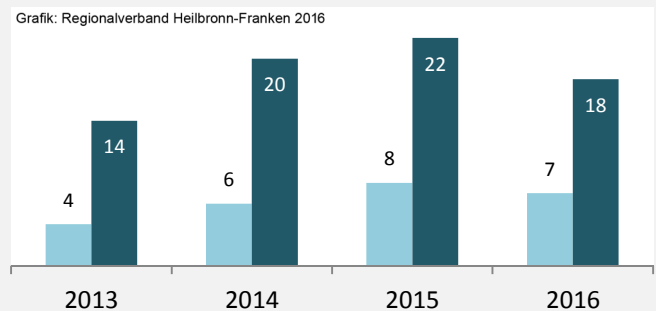

Arbeitslosigkeit in Wallhausen

■ unter 25 Jahre ■ über 55 Jahre

Datengrundlage: Statistik der Bundesagentur für Arbeit

Abbildungen und Berechnungen: Regionalverband Heilbronn-Franken