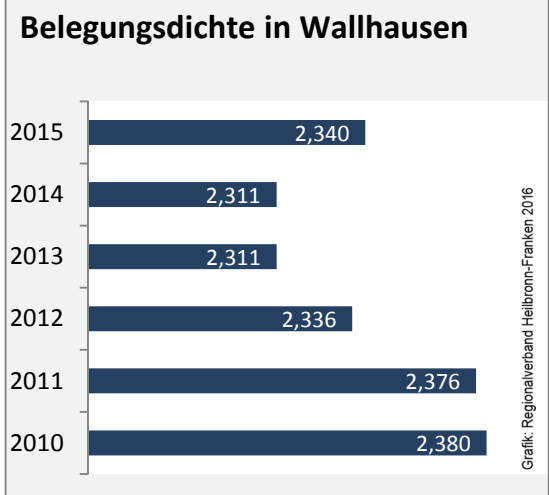

Wallhausen - Wohnungsbestand und -entwicklung

Datengrundlage: Statistisches Landesamt Baden-Württemberg (ab 2011: Zensus 2011)

Abbildungen und Berechnungen: Regionalverband Heilbronn-Franken