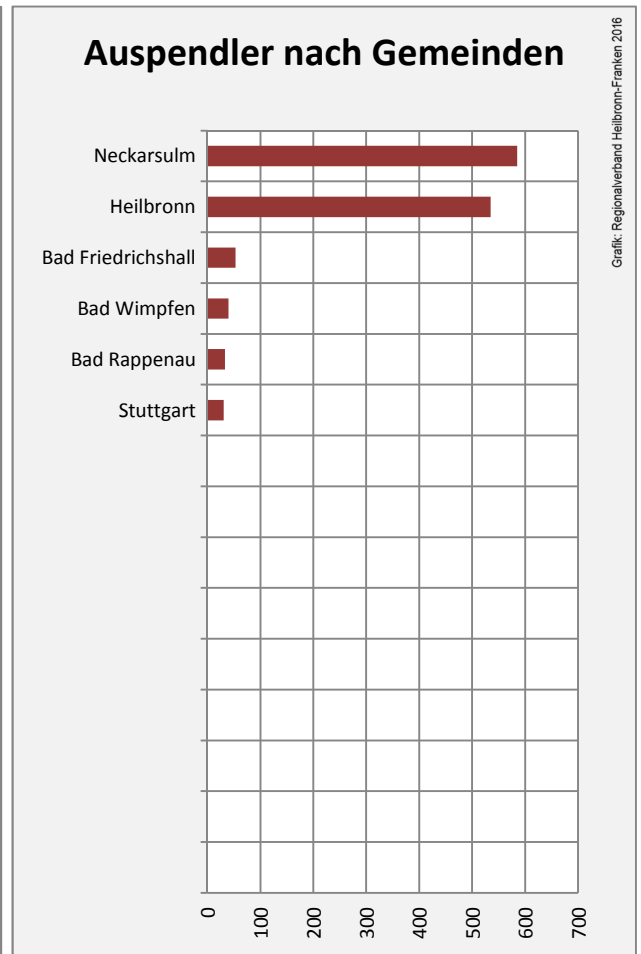

Datengrundlage: Statistik der Bundesagentur für Arbeit

Abbildungen: Regionalverband Heilbronn-Franken (keine Berücksichtigung von Werten unter 30)