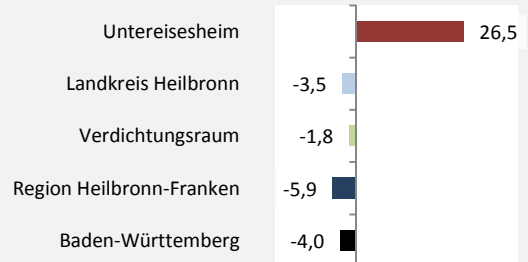

5-Jahres-Wertung (2011 - 2015): natürliche Bevölkerungsentwicklung pro 1.000 Einwohner