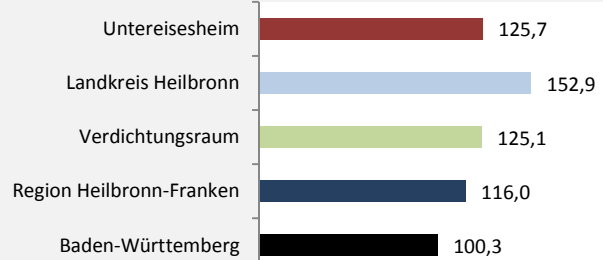

Untereisesheim - Bevölkerung

Untereisesheim - Beschäftigung

sozialvers. Beschäftigung (SvB) in Untereisesheim (2007 bis 2016)

Grafik: Regionalverband Heilbronn-Franken 2016

prozentuale Entwicklung der SvB in Untereisesheim (seit 2007)

Grafik: Regionalverband Heilbronn-Franken 2016

■ produzierendes Gewerbe ■ Dienstleistungen

5-Jahres-Wertung (2011 bis 2016):

Beschäftigungsgewinne / -verluste pro 1.000 Beschäftigte

Arbeitslosigkeit in Untereisesheim

Arbeitslosigkeit in Untereisesheim

■ unter 25 Jahre ■ über 55 Jahre

Grafik: Regionalverband Heilbronn-Franken 2016

Datengrundlage: Statistik der Bundesagentur für Arbeit

Abbildungen und Berechnungen: Regionalverband Heilbronn-Franken