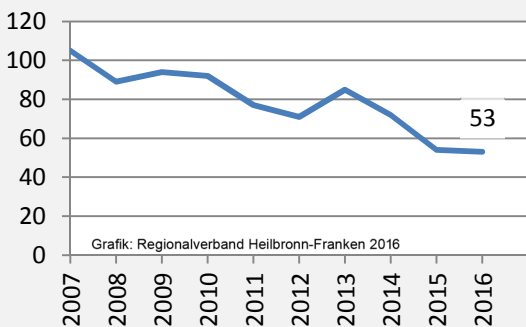

Untereisesheim - Bevölkerung

Untereisesheim - Beschäftigung

sozialvers. Beschäftigung (SvB) in Untereisesheim (2007 bis 2016)

Grafik: Regionalverband Heilbronn-Franken 2016

prozentuale Entwicklung der SvB in Untereisesheim (seit 2007)

Grafik: Regionalverband Heilbronn-Franken 2016

■ produzierendes Gewerbe ■ Dienstleistungen

5-Jahres-Wertung (2011 bis 2016):

Beschäftigungsgewinne / -verluste pro 1.000 Beschäftigte

Arbeitslosigkeit in Untereisesheim