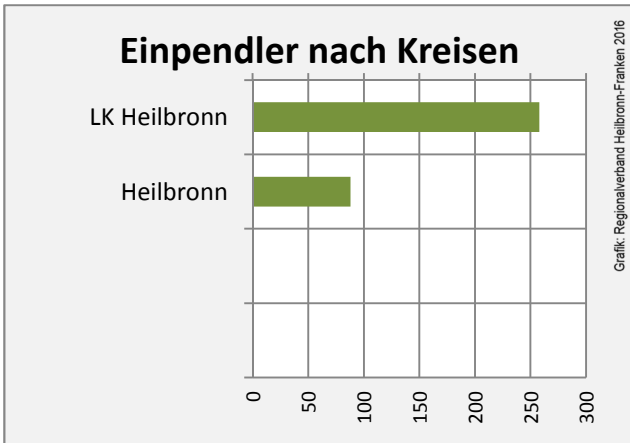

Grafik: Regionalverband Heilbronn-Franken 2016

■ produzierendes Gewerbe ■ Dienstleistungen

5-Jahres-Wertung (2011 bis 2016):

Beschäftigungsgewinne / -verluste pro 1.000 Beschäftigte

Arbeitslosigkeit in Untereisesheim

Arbeitslosigkeit in Untereisesheim

■ unter 25 Jahre ■ über 55 Jahre

Grafik: Regionalverband Heilbronn-Franken 2016

Datengrundlage: Statistik der Bundesagentur für Arbeit

Abbildungen und Berechnungen: Regionalverband Heilbronn-Franken

Untereisesheim - Pendlerverflechtungen 2016

Pendlersaldo: -1248

Datengrundlage: Statistik der Bundesagentur für Arbeit

Abbildungen: Regionalverband Heilbronn-Franken (keine Berücksichtigung von Werten unter 30)