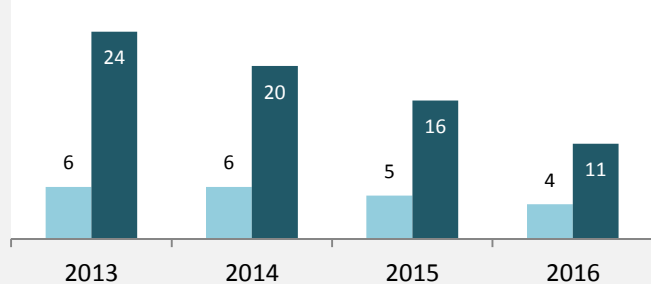

Untereisesheim - Bevölkerung

Untereisesheim - Beschäftigung

sozialvers. Beschäftigung (SvB) in Untereisesheim (2007 bis 2016)

Grafik: Regionalverband Heilbronn-Franken 2016

prozentuale Entwicklung der SvB in Untereisesheim (seit 2007)

Grafik: Regionalverband Heilbronn-Franken 2016

■ produzierendes Gewerbe ■ Dienstleistungen

5-Jahres-Wertung (2011 bis 2016):

Beschäftigungsgewinne / -verluste pro 1.000 Beschäftigte

Arbeitslosigkeit in Untereisesheim

Arbeitslosigkeit in Untereisesheim

■ unter 25 Jahre ■ über 55 Jahre

Grafik: Regionalverband Heilbronn-Franken 2016

Datengrundlage: Statistik der Bundesagentur für Arbeit

Abbildungen und Berechnungen: Regionalverband Heilbronn-Franken