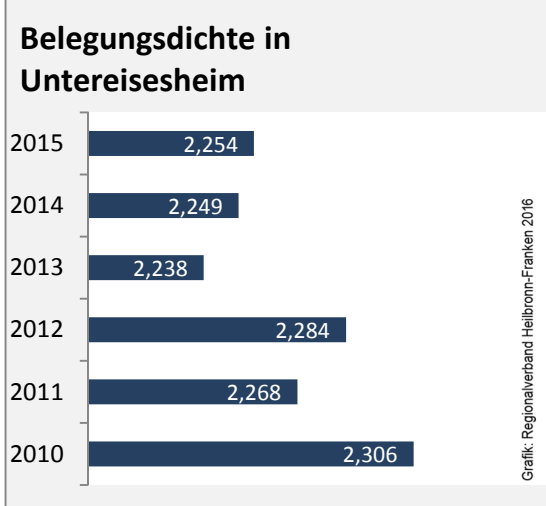

Untereisesheim - Wohnungsbestand und -entwicklung

Datengrundlage: Statistisches Landesamt Baden-Württemberg (ab 2011: Zensus 2011)

Abbildungen und Berechnungen: Regionalverband Heilbronn-Franken