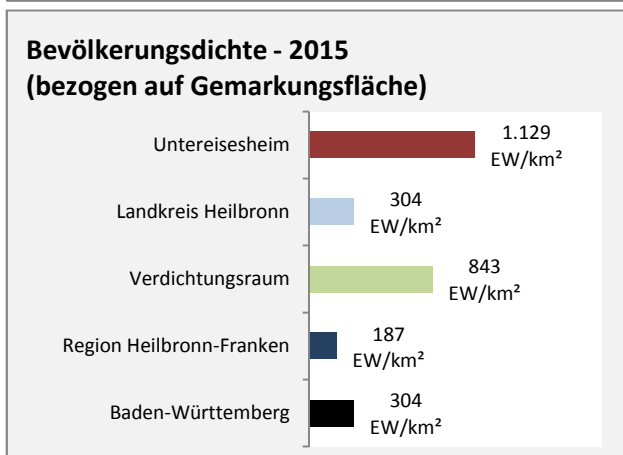

Untereisesheim - Flächenentwicklung

Datengrundlage: Landesamt für Statistik Baden-Württemberg

Abbildungen und Berechnungen: Regionalverband Heilbronn-Franken