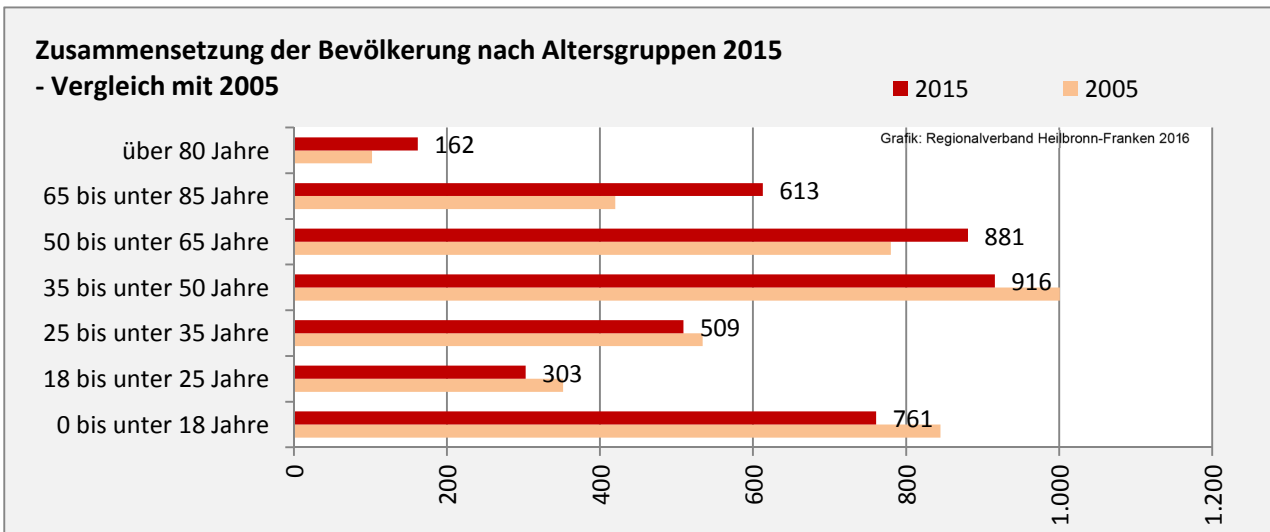

Geburten und Sterbefälle in Untereisesheim

5-Jahres-Wertung (2011 - 2015): natürliche Bevölkerungsentwicklung pro 1.000 Einwohner

Wanderungssaldi Untereisesheim

Grafik: Regionalverband Heilbronn-Franken 2016

Untereisesheim - Bevölkerung

Untereisesheim - Beschäftigung

sozialvers. Beschäftigung (SvB) in Untereisesheim (2007 bis 2016)

Grafik: Regionalverband Heilbronn-Franken 2016

prozentuale Entwicklung der SvB in Untereisesheim (seit 2007)