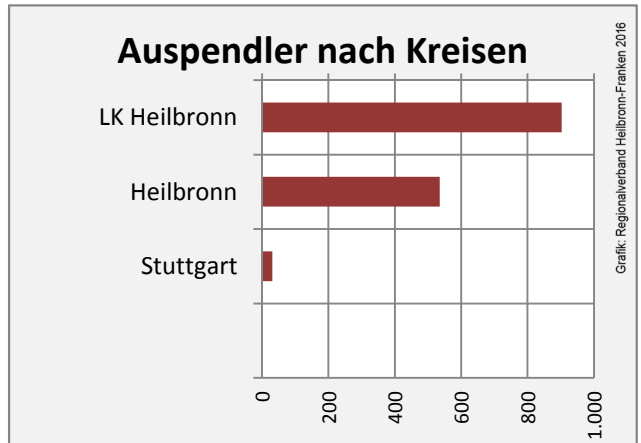

Grafik: Regionalverband Heilbronn-Franken 2016

■ produzierendes Gewerbe ■ Dienstleistungen

5-Jahres-Wertung (2011 bis 2016):

Beschäftigungsgewinne / -verluste pro 1.000 Beschäftigte

Arbeitslosigkeit in Untereisesheim

Arbeitslosigkeit in Untereisesheim

■ unter 25 Jahre ■ über 55 Jahre

Grafik: Regionalverband Heilbronn-Franken 2016

Datengrundlage: Statistik der Bundesagentur für Arbeit

Abbildungen und Berechnungen: Regionalverband Heilbronn-Franken

Untereisesheim - Pendlerverflechtungen 2016

Pendlersaldo: -1248

Datengrundlage: Statistik der Bundesagentur für Arbeit

Abbildungen: Regionalverband Heilbronn-Franken (keine Berücksichtigung von Werten unter 30)