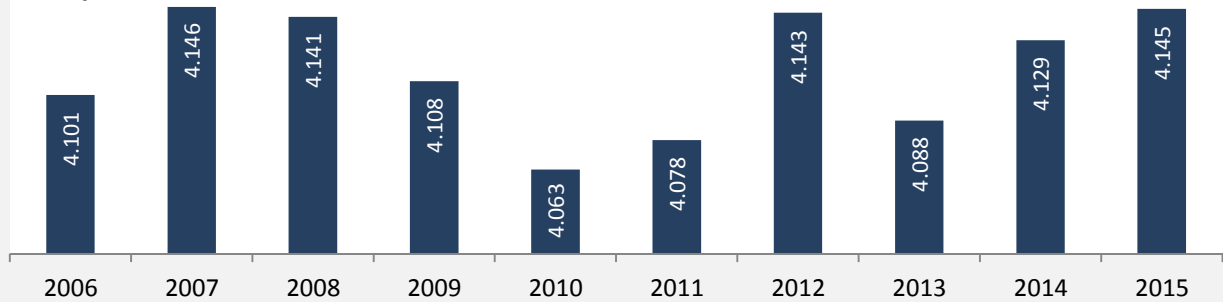

Untereisesheim - Bevölkerung

Bevölkerungsstand in Untereisesheim (2006 bis 2015)

Grafik: Regionalverband Heilbronn-Franken 2016

Bevölkerungsentwicklung in Untereisesheim (seit 2006)

Grafik: Regionalverband Heilbronn-Franken 2016

Geburten und Sterbefälle in Untereisesheim

5-Jahres-Wertung (2011 - 2015): natürliche Bevölkerungsentwicklung pro 1.000 Einwohner

Wanderungssaldi Untereisesheim

Grafik: Regionalverband Heilbronn-Franken 2016