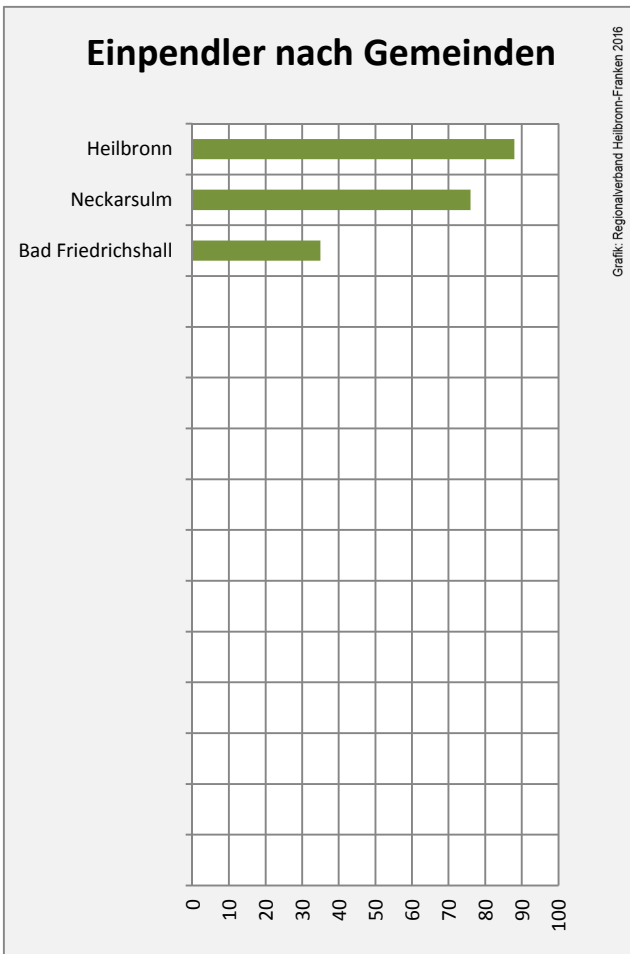

Datengrundlage: Statistik der Bundesagentur für Arbeit

Abbildungen: Regionalverband Heilbronn-Franken (keine Berücksichtigung von Werten unter 30)