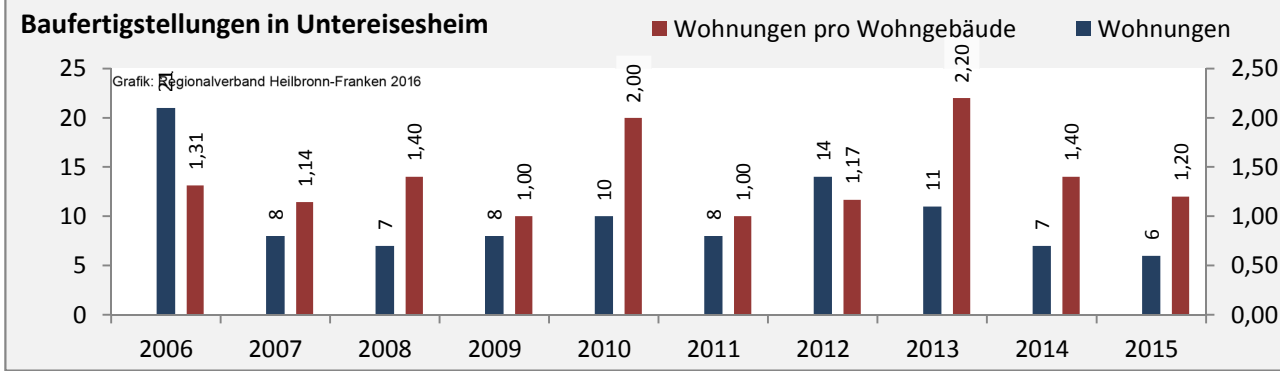

Untereisesheim - Wohnungsbestand und -entwicklung

Datengrundlage: Statistisches Landesamt Baden-Württemberg (ab 2011: Zensus 2011)

Abbildungen und Berechnungen: Regionalverband Heilbronn-Franken