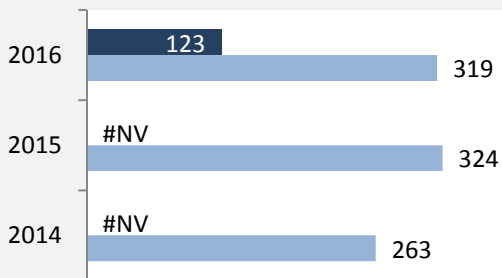

Untereisesheim - Beschäftigung

sozialvers. Beschäftigung (SvB) in Untereisesheim (2007 bis 2016)

Grafik: Regionalverband Heilbronn-Franken 2016

prozentuale Entwicklung der SvB in Untereisesheim (seit 2007)

Grafik: Regionalverband Heilbronn-Franken 2016

■ produzierendes Gewerbe ■ Dienstleistungen

5-Jahres-Wertung (2011 bis 2016):

Beschäftigungsgewinne / -verluste pro 1.000 Beschäftigte

Arbeitslosigkeit in Untereisesheim

Arbeitslosigkeit in Untereisesheim

■ unter 25 Jahre ■ über 55 Jahre

Grafik: Regionalverband Heilbronn-Franken 2016

Datengrundlage: Statistik der Bundesagentur für Arbeit

Abbildungen und Berechnungen: Regionalverband Heilbronn-Franken