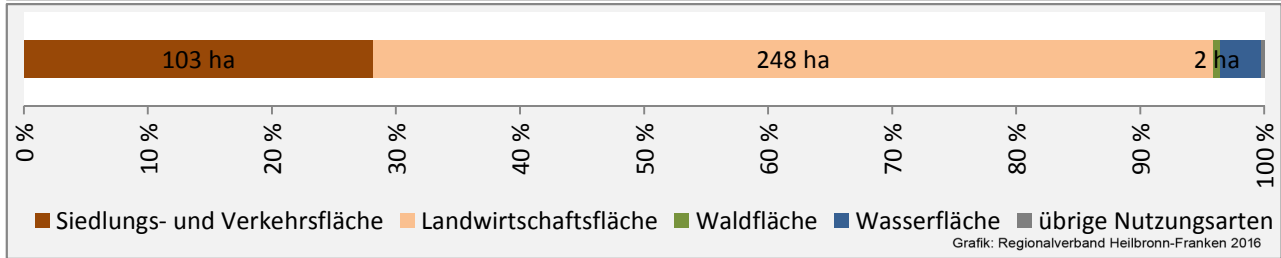

Untereisesheim - Flächenentwicklung

Datengrundlage: Landesamt für Statistik Baden-Württemberg

Abbildungen und Berechnungen: Regionalverband Heilbronn-Franken