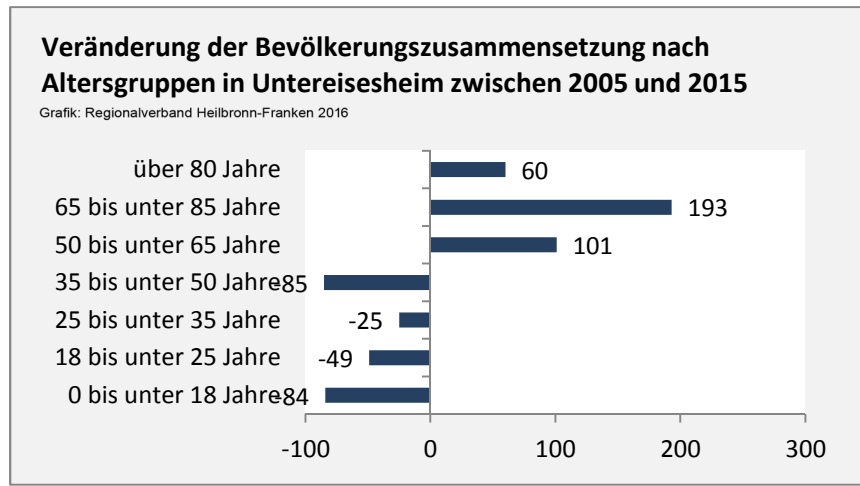

Geburten und Sterbefälle in Untereisesheim

5-Jahres-Wertung (2011 - 2015): natürliche Bevölkerungsentwicklung pro 1.000 Einwohner

Wanderungssaldi Untereisesheim

Grafik: Regionalverband Heilbronn-Franken 2016

Untereisesheim - Bevölkerung

Untereisesheim - Beschäftigung

sozialvers. Beschäftigung (SvB) in Untereisesheim (2007 bis 2016)

Grafik: Regionalverband Heilbronn-Franken 2016

prozentuale Entwicklung der SvB in Untereisesheim (seit 2007)