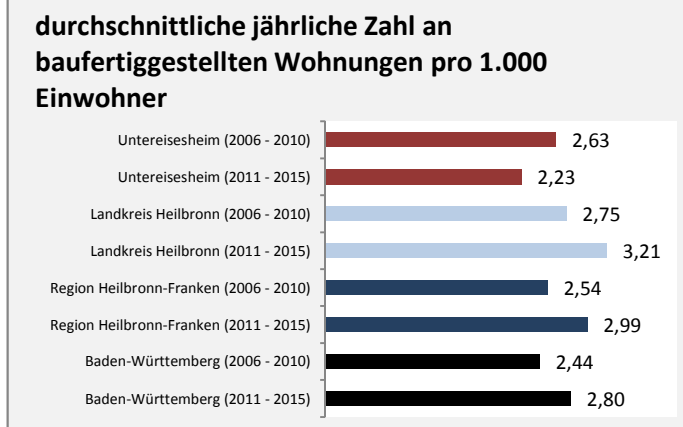

Untereisesheim - Wohnungsbestand und -entwicklung

Datengrundlage: Statistisches Landesamt Baden-Württemberg (ab 2011: Zensus 2011)

Abbildungen und Berechnungen: Regionalverband Heilbronn-Franken