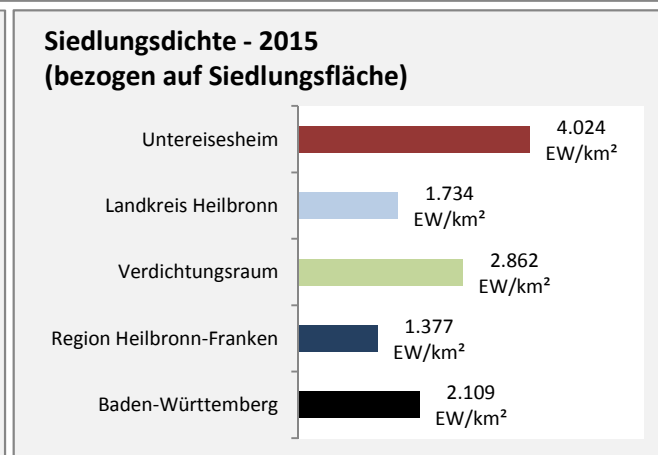

Untereisesheim - Flächenentwicklung

Datengrundlage: Landesamt für Statistik Baden-Württemberg

Abbildungen und Berechnungen: Regionalverband Heilbronn-Franken