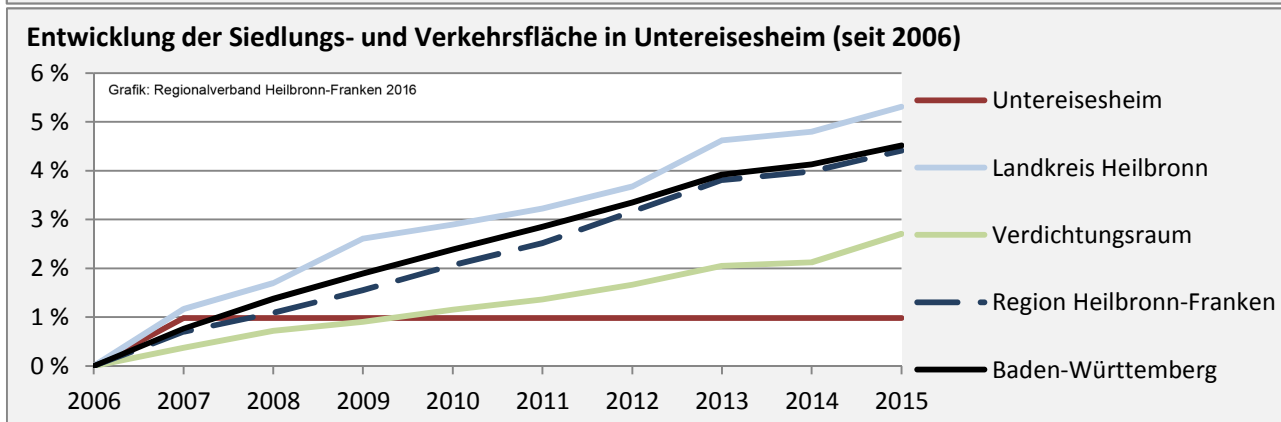

Untereisesheim - Flächenentwicklung

Datengrundlage: Landesamt für Statistik Baden-Württemberg

Abbildungen und Berechnungen: Regionalverband Heilbronn-Franken