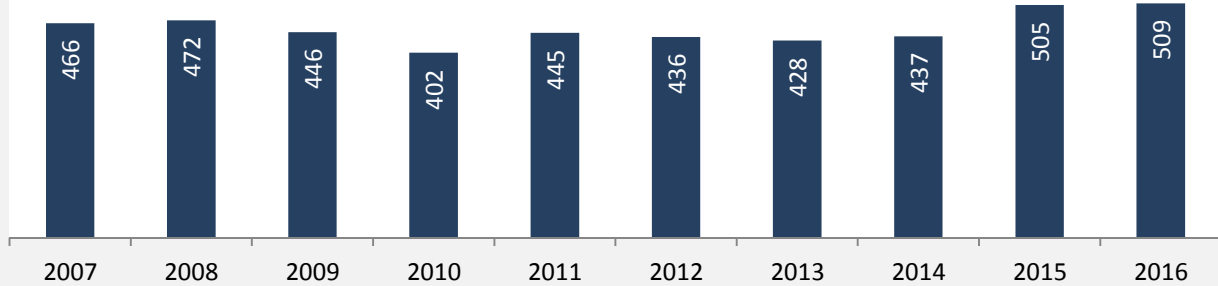

5-Jahres-Wertung (2011 - 2015): Wanderungsgewinne bzw. -verluste pro 1.000 Einwohner

Datengrundlage: Landesamt für Statistik Baden-Württemberg

Abbildungen und Berechnungen: Regionalverband Heilbronn-Franken

Untereisesheim - Bevölkerung

Untereisesheim - Beschäftigung

sozialvers. Beschäftigung (SvB) in Untereisesheim (2007 bis 2016)

Grafik: Regionalverband Heilbronn-Franken 2016

prozentuale Entwicklung der SvB in Untereisesheim (seit 2007)