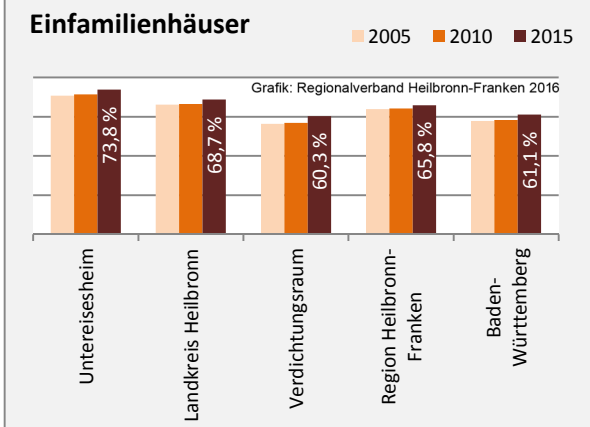

Untereisesheim - Wohnungsbestand und -entwicklung

Datengrundlage: Statistisches Landesamt Baden-Württemberg (ab 2011: Zensus 2011)

Abbildungen und Berechnungen: Regionalverband Heilbronn-Franken