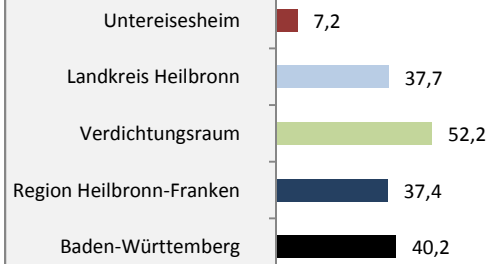

5-Jahres-Wertung (2011 - 2015): Wanderungsgewinne bzw. -verluste pro 1.000 Einwohner

Datengrundlage: Landesamt für Statistik Baden-Württemberg

Abbildungen und Berechnungen: Regionalverband Heilbronn-Franken