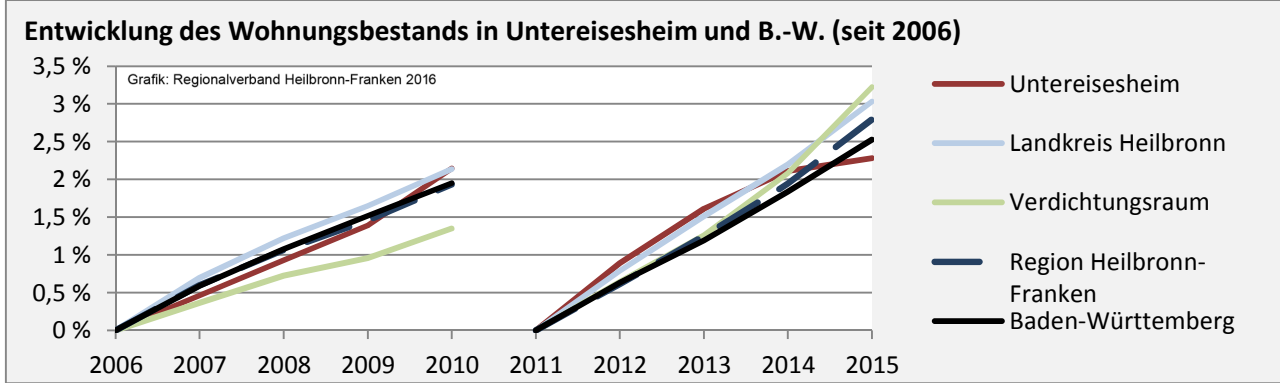

Untereisesheim - Wohnungsbestand und -entwicklung

Datengrundlage: Statistisches Landesamt Baden-Württemberg (ab 2011: Zensus 2011)

Abbildungen und Berechnungen: Regionalverband Heilbronn-Franken