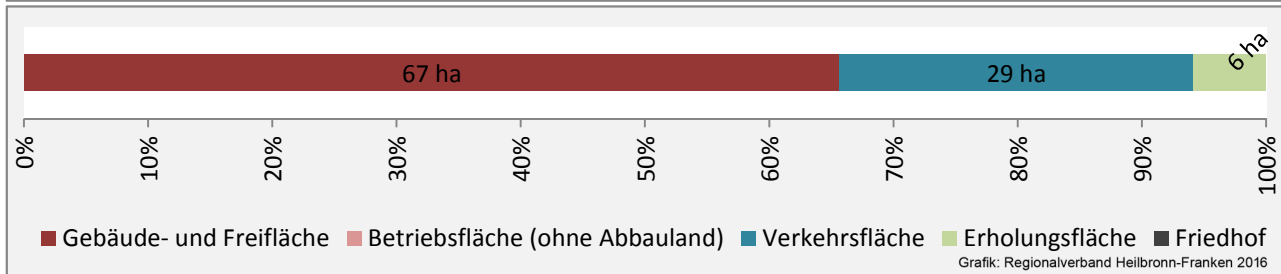

Untereisesheim - Flächenentwicklung

Datengrundlage: Landesamt für Statistik Baden-Württemberg

Abbildungen und Berechnungen: Regionalverband Heilbronn-Franken