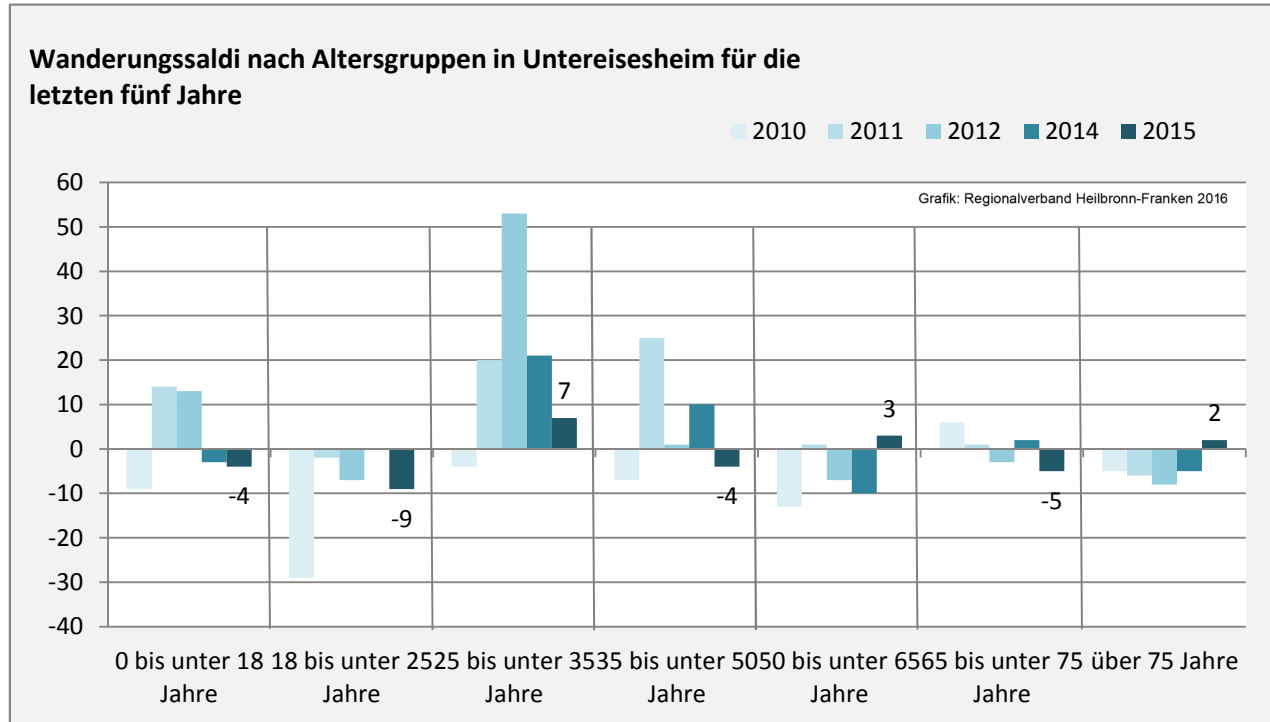

Untereisesheim - Bevölkerung