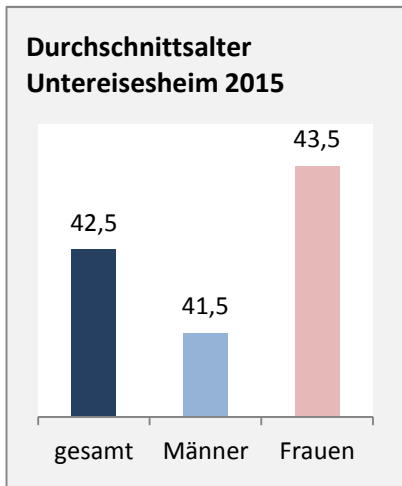

Untereisesheim - Bevölkerung

Bevölkerungsstand in Untereisesheim (2006 bis 2015)

Grafik: Regionalverband Heilbronn-Franken 2016

Bevölkerungsentwicklung in Untereisesheim (seit 2006)

Grafik: Regionalverband Heilbronn-Franken 2016

Geburten und Sterbefälle in Untereisesheim

5-Jahres-Wertung (2011 - 2015): natürliche Bevölkerungsentwicklung pro 1.000 Einwohner

Wanderungssaldi Untereisesheim

Grafik: Regionalverband Heilbronn-Franken 2016

5-Jahres-Wertung (2011 - 2015): Wanderungsgewinne bzw. -verluste pro 1.000 Einwohner

Datengrundlage: Landesamt für Statistik Baden-Württemberg

Abbildungen und Berechnungen: Regionalverband Heilbronn-Franken

Untereisesheim - Bevölkerung

Untereisesheim - Beschäftigung

sozialvers. Beschäftigung (SvB) in Untereisesheim (2007 bis 2016)

Grafik: Regionalverband Heilbronn-Franken 2016

prozentuale Entwicklung der SvB in Untereisesheim (seit 2007)