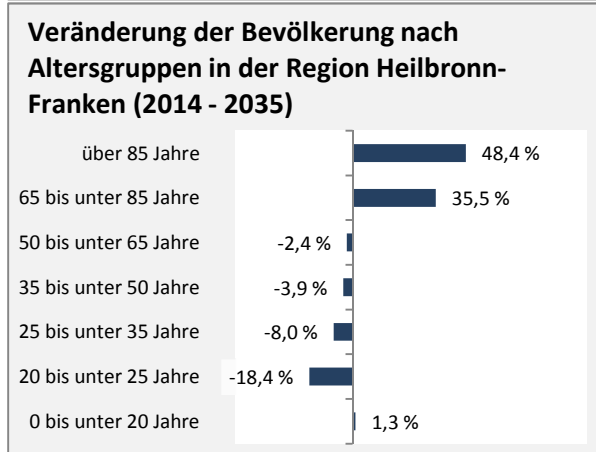

Wolpertshausen - Bevölkerungsvorausrechnung 2015