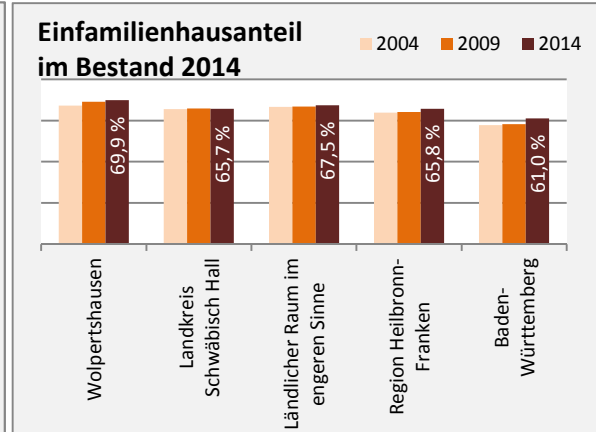

Wolpertshausen - Wohnungsbestand und -entwicklung

Datengrundlage: Statistisches Landesamt Baden-Württemberg (ab 2011: Zensus 2011)

Abbildungen und Berechnungen: Regionalverband Heilbronn-Franken