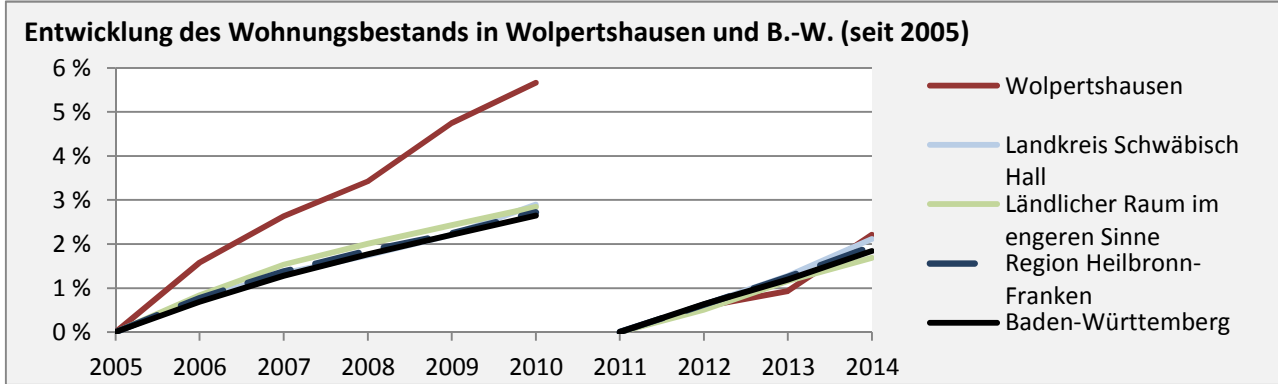

Wolpertshausen - Wohnungsbestand und -entwicklung

Datengrundlage: Statistisches Landesamt Baden-Württemberg (ab 2011: Zensus 2011)

Abbildungen und Berechnungen: Regionalverband Heilbronn-Franken