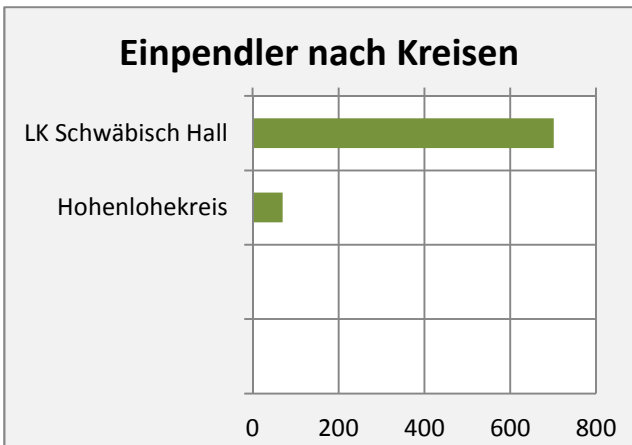

Datengrundlage: Statistik der Bundesagentur für Arbeit

Abbildungen: Regionalverband Heilbronn-Franken (keine Berücksichtigung von Werten unter 30)