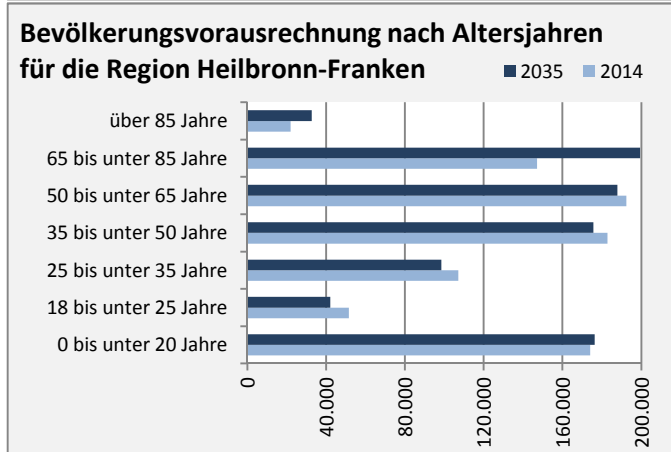

Wolpertshausen - Bevölkerungsvorausrechnung 2015