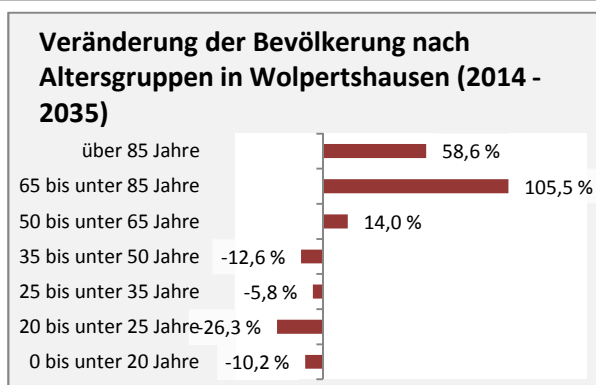

# Wolpertshausen - Bevölkerung

**Bevölkerungsstand in Wolpertshausen (2005 bis 2014)**

**Bevölkerungsentwicklung in Wolpertshausen (seit 2005)**

**Geburten und Sterbefälle in Wolpertshausen**

**5-Jahres-Wertung (2010 - 2014): natürliche Bevölkerungsentwicklung pro 1.000 Einwohner**

**Wanderungssaldi Wolpertshausen**

**5-Jahres-Wertung (2010 - 2014): Wanderungsgewinne bzw. -verluste pro 1.000 Einwohner**

Datengrundlage: Statistisches Landesamt Baden-Württemberg (ab 2011: Zensus 2011)

Abbildungen und Berechnungen: Regionalverband Heilbronn-Franken

# Wolpertshausen - Beschäftigung

sozialvers. Beschäftigung (SvB) in Wolpertshausen (2006 bis 2015)

prozentuale Entwicklung der SvB in Wolpertshausen (seit 2006)

■ produzierendes Gewerbe ■ Dienstleistungen