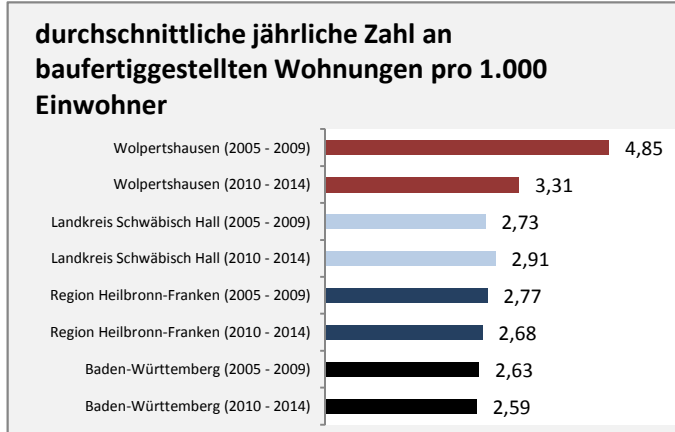

Wolpertshausen - Wohnungsbestand und -entwicklung

Datengrundlage: Statistisches Landesamt Baden-Württemberg (ab 2011: Zensus 2011)

Abbildungen und Berechnungen: Regionalverband Heilbronn-Franken