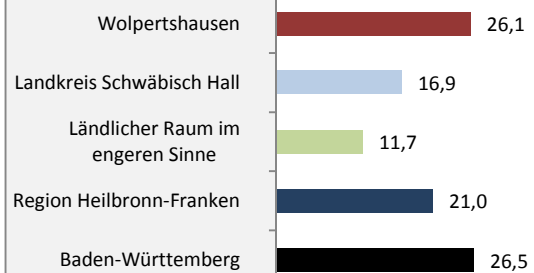

5-Jahres-Wertung (2010 - 2014): Wanderungsgewinne bzw. -verluste pro 1.000 Einwohner

Datengrundlage: Statistisches Landesamt Baden-Württemberg (ab 2011: Zensus 2011)

Abbildungen und Berechnungen: Regionalverband Heilbronn-Franken