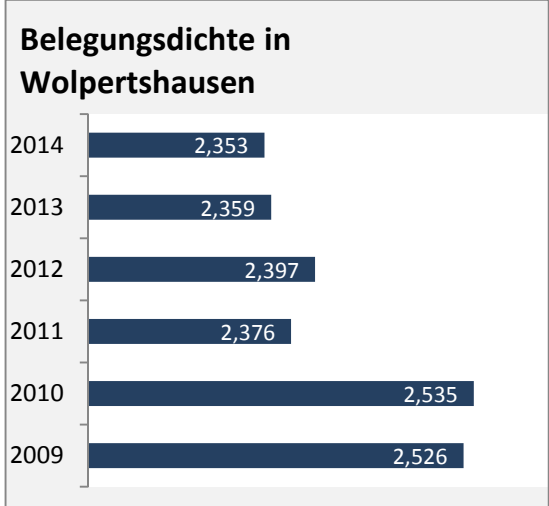

Wolpertshausen - Wohnungsbestand und -entwicklung

Datengrundlage: Statistisches Landesamt Baden-Württemberg (ab 2011: Zensus 2011)

Abbildungen und Berechnungen: Regionalverband Heilbronn-Franken