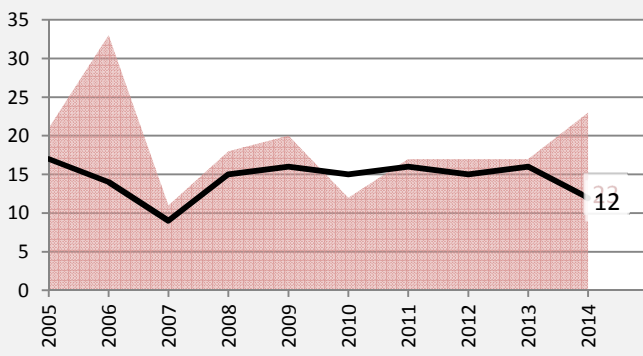

# Wolpertshausen - Bevölkerung

**Bevölkerungsstand in Wolpertshausen (2005 bis 2014)**

**Bevölkerungsentwicklung in Wolpertshausen (seit 2005)**

**Geburten und Sterbefälle in Wolpertshausen**

**5-Jahres-Wertung (2010 - 2014): natürliche Bevölkerungsentwicklung pro 1.000 Einwohner**

**Wanderungssaldi Wolpertshausen**

**5-Jahres-Wertung (2010 - 2014): Wanderungsgewinne bzw. -verluste pro 1.000 Einwohner**

Datengrundlage: Statistisches Landesamt Baden-Württemberg (ab 2011: Zensus 2011)