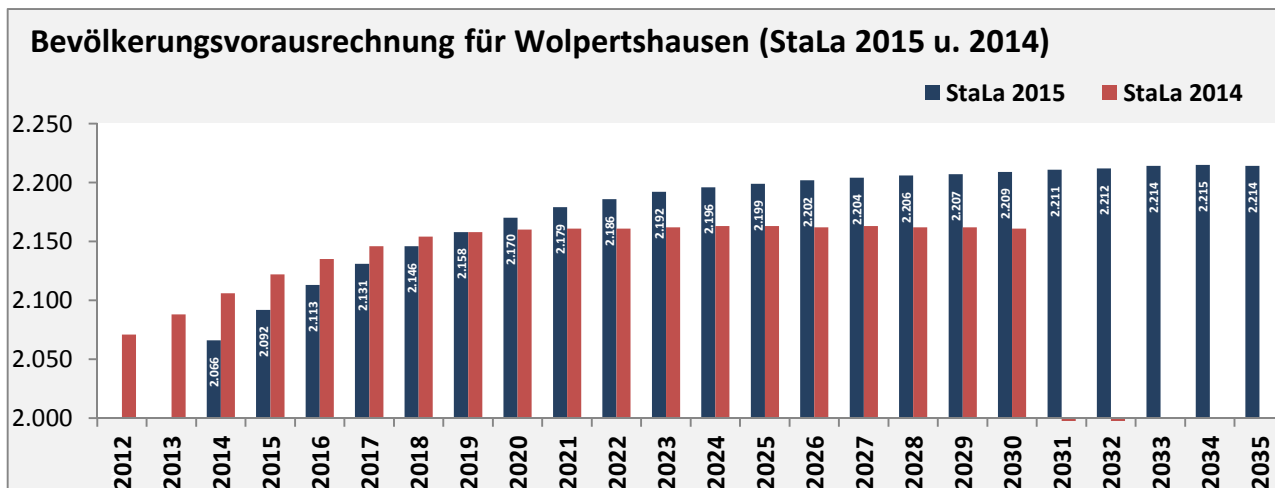

Wolpertshausen - Bevölkerungsvorausrechnung 2015