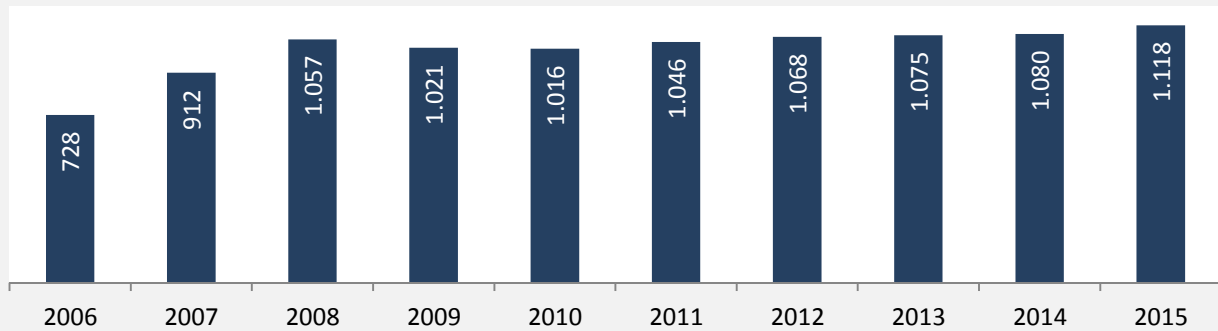

Wolpertshausen - Beschäftigung

sozialvers. Beschäftigung (SvB) in Wolpertshausen (2006 bis 2015)