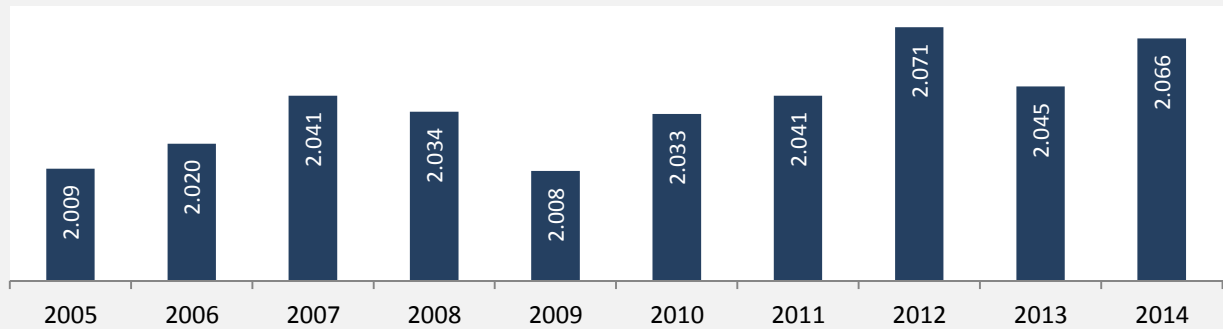

# Wolpertshausen - Bevölkerung

**Bevölkerungsstand in Wolpertshausen (2005 bis 2014)**

**Bevölkerungsentwicklung in Wolpertshausen (seit 2005)**

**Geburten und Sterbefälle in Wolpertshausen**

**5-Jahres-Wertung (2010 - 2014): natürliche Bevölkerungsentwicklung pro 1.000 Einwohner**

**Wanderungssaldi Wolpertshausen**

**5-Jahres-Wertung (2010 - 2014): Wanderungsgewinne bzw. -verluste pro 1.000 Einwohner**

Datengrundlage: Statistisches Landesamt Baden-Württemberg (ab 2011: Zensus 2011)