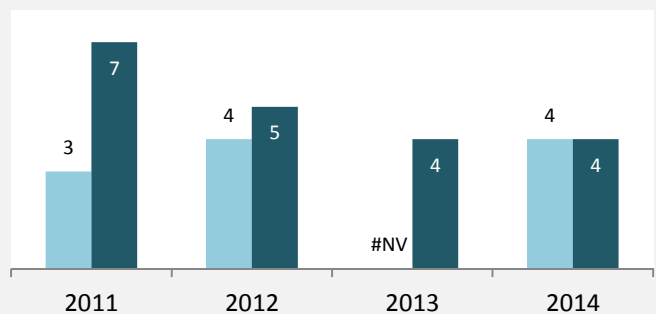

# Wolpertshausen - Beschäftigung

sozialvers. Beschäftigung (SvB) in Wolpertshausen (2006 bis 2015)

prozentuale Entwicklung der SvB in Wolpertshausen (seit 2006)

■ produzierendes Gewerbe ■ Dienstleistungen

5-Jahres-Wertung (2010 bis 2015):

Beschäftigungsgewinne / -verluste pro 1.000 Beschäftigte

Arbeitslosigkeit in Wolpertshausen

Arbeitslosigkeit in Wolpertshausen

■ unter 25 Jahren ■ über 55 Jahre

Datengrundlage: Statistik der Bundesagentur für Arbeit

Abbildungen und Berechnungen: Regionalverband Heilbronn-Franken