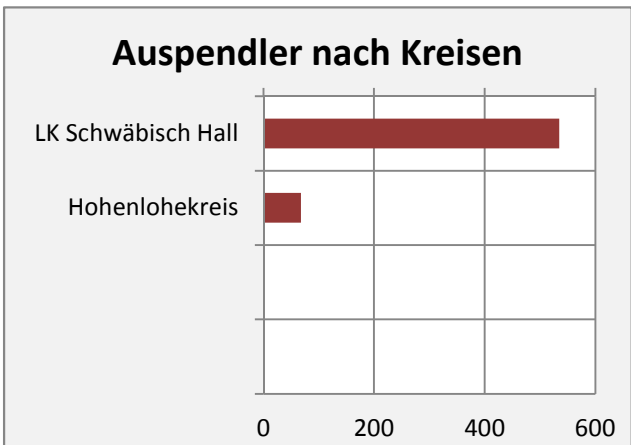

Datengrundlage: Statistik der Bundesagentur für Arbeit

Abbildungen: Regionalverband Heilbronn-Franken (keine Berücksichtigung von Werten unter 30)