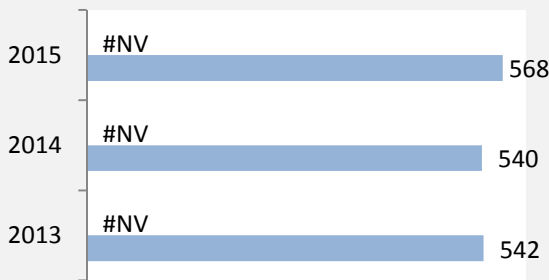

# Wolpertshausen - Beschäftigung

sozialvers. Beschäftigung (SvB) in Wolpertshausen (2006 bis 2015)

prozentuale Entwicklung der SvB in Wolpertshausen (seit 2006)

■ produzierendes Gewerbe ■ Dienstleistungen

5-Jahres-Wertung (2010 bis 2015):

Beschäftigungsgewinne / -verluste pro 1.000 Beschäftigte

Arbeitslosigkeit in Wolpertshausen

Arbeitslosigkeit in Wolpertshausen

■ unter 25 Jahren ■ über 55 Jahre

Datengrundlage: Statistik der Bundesagentur für Arbeit