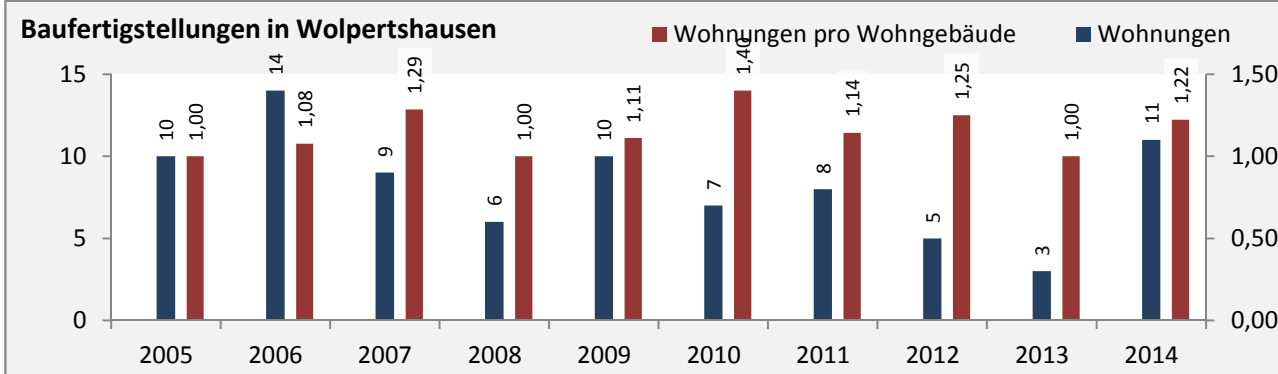

Wolpertshausen - Wohnungsbestand und -entwicklung

Datengrundlage: Statistisches Landesamt Baden-Württemberg (ab 2011: Zensus 2011)

Abbildungen und Berechnungen: Regionalverband Heilbronn-Franken