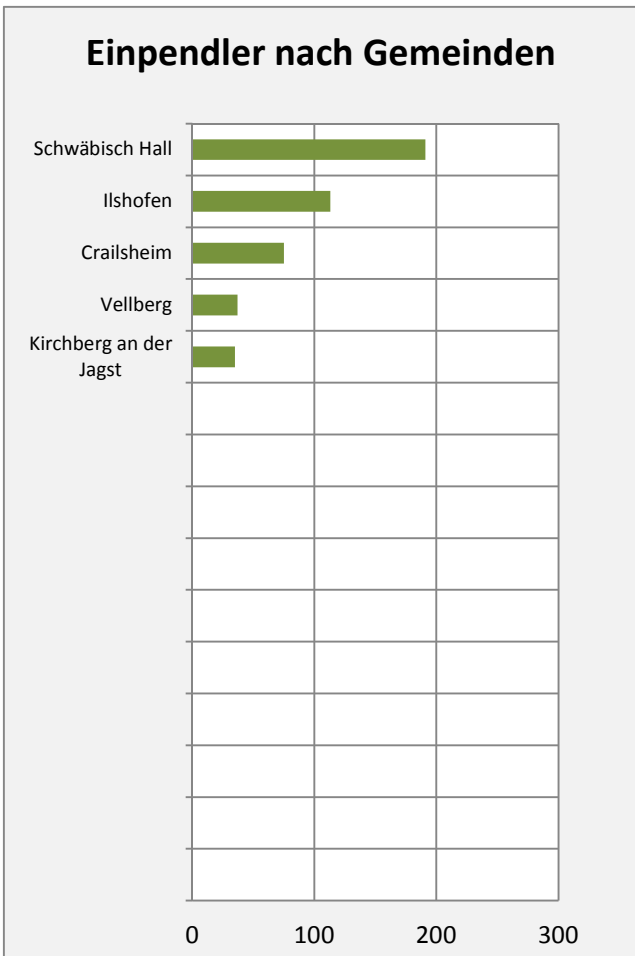

Datengrundlage: Statistik der Bundesagentur für Arbeit

Abbildungen: Regionalverband Heilbronn-Franken (keine Berücksichtigung von Werten unter 30)