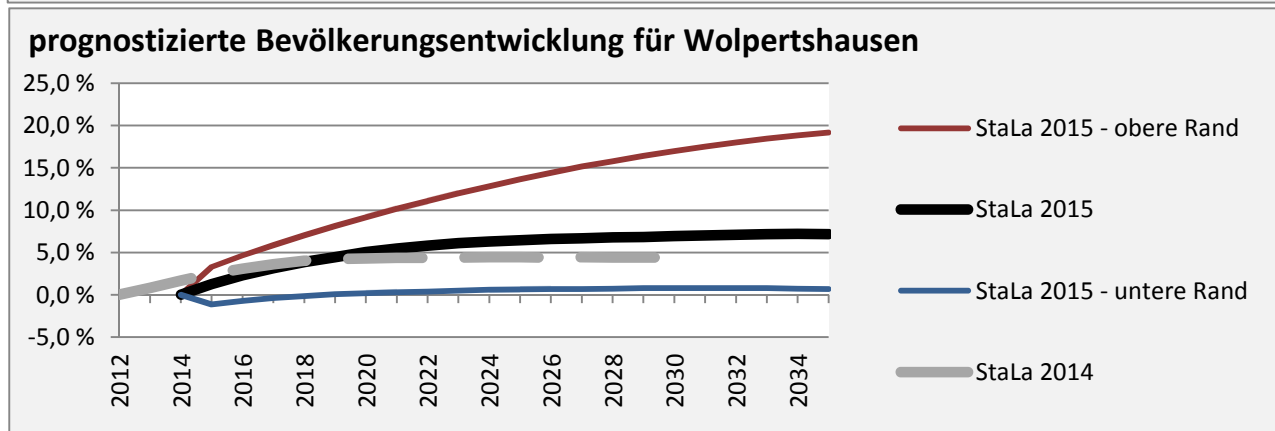

Wolpertshausen - Bevölkerungsvorausrechnung 2015