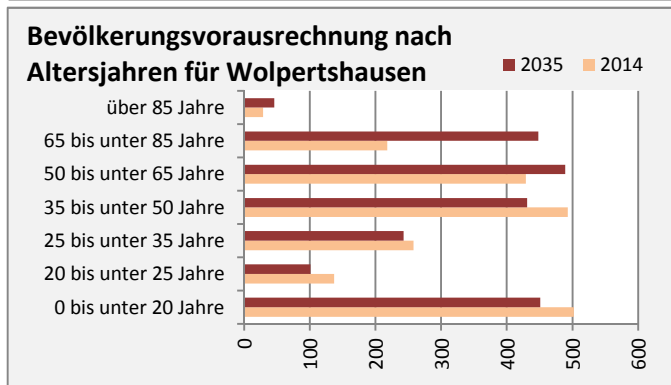

Wolpertshausen - Bevölkerungsvorausrechnung 2015