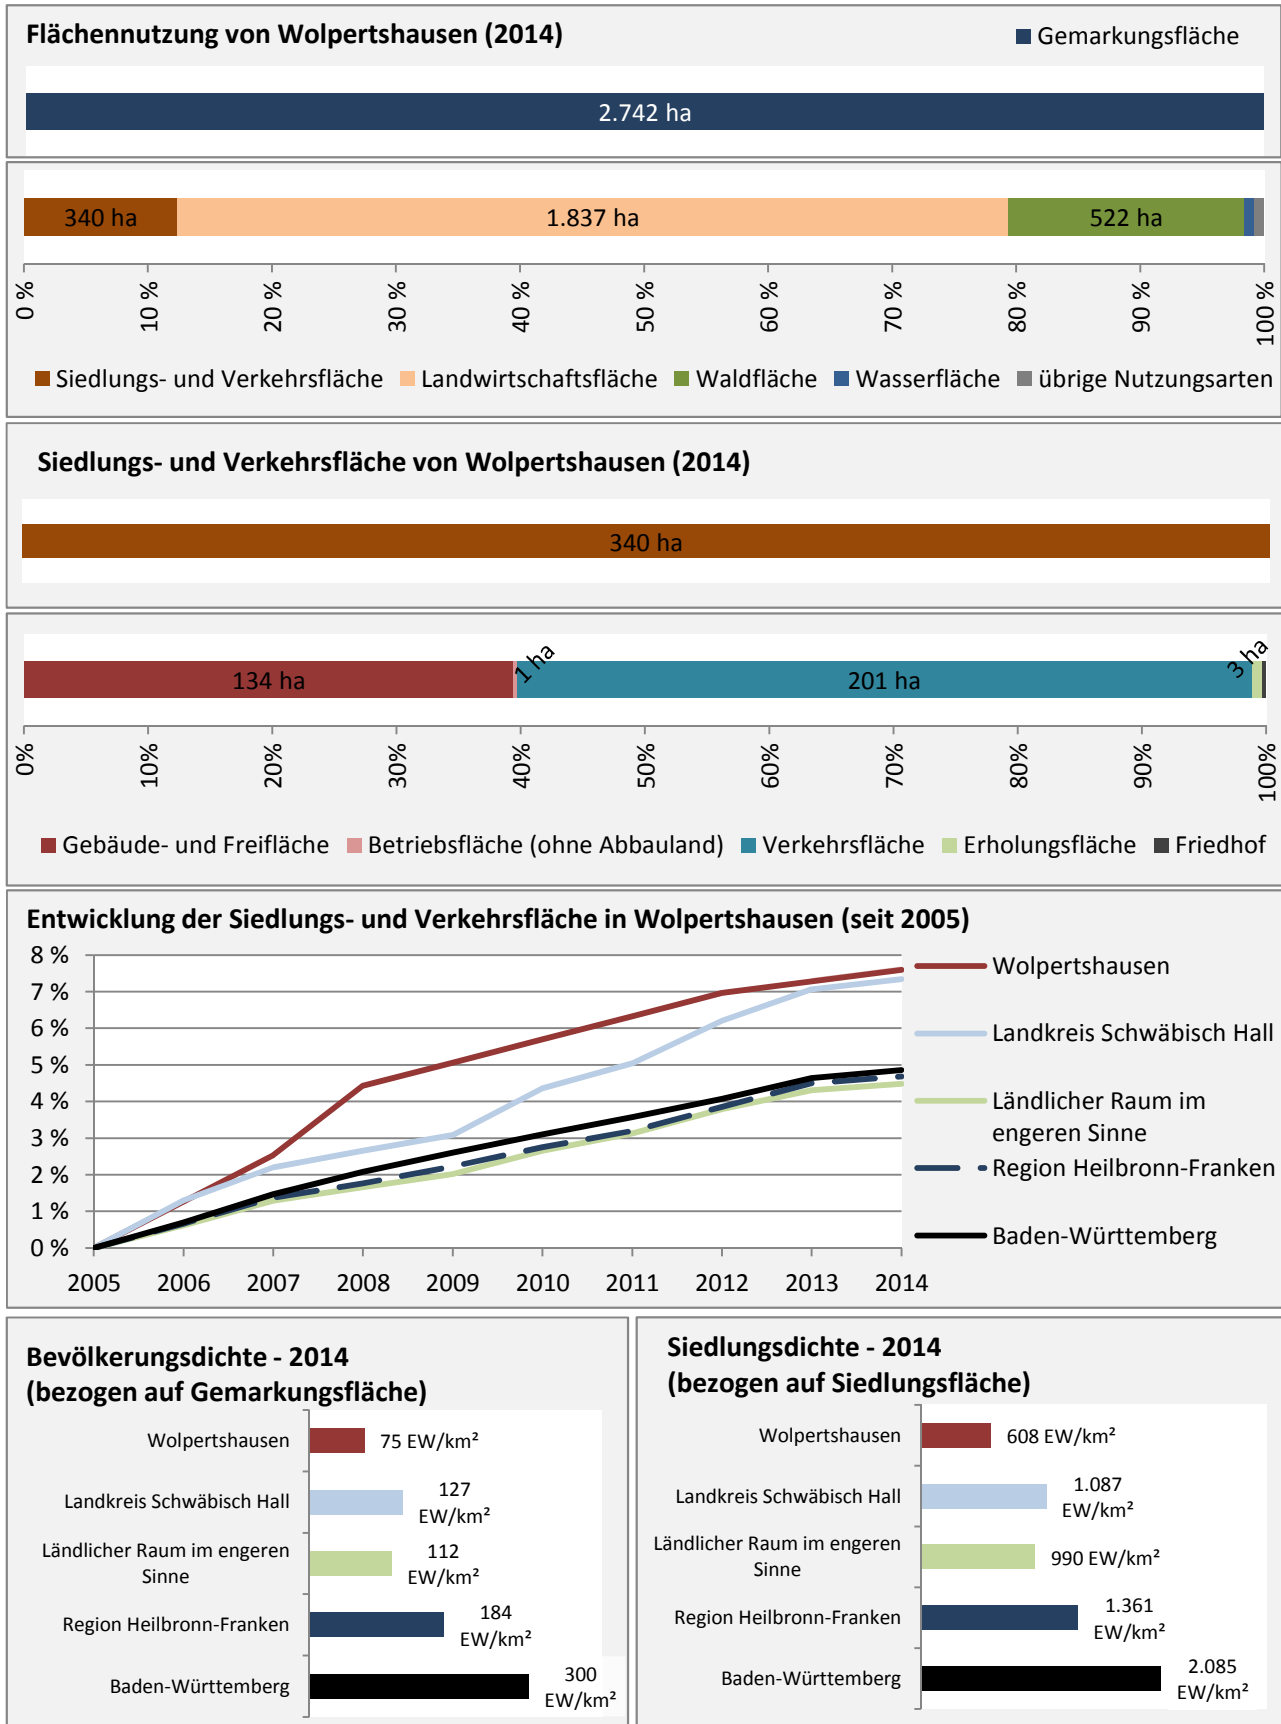

Wolpertshausen - Flächenentwicklung

Datengrundlage: Landesamt für Statistik Baden-Württemberg

Abbildungen und Berechnungen: Regionalverband Heilbronn-Franken