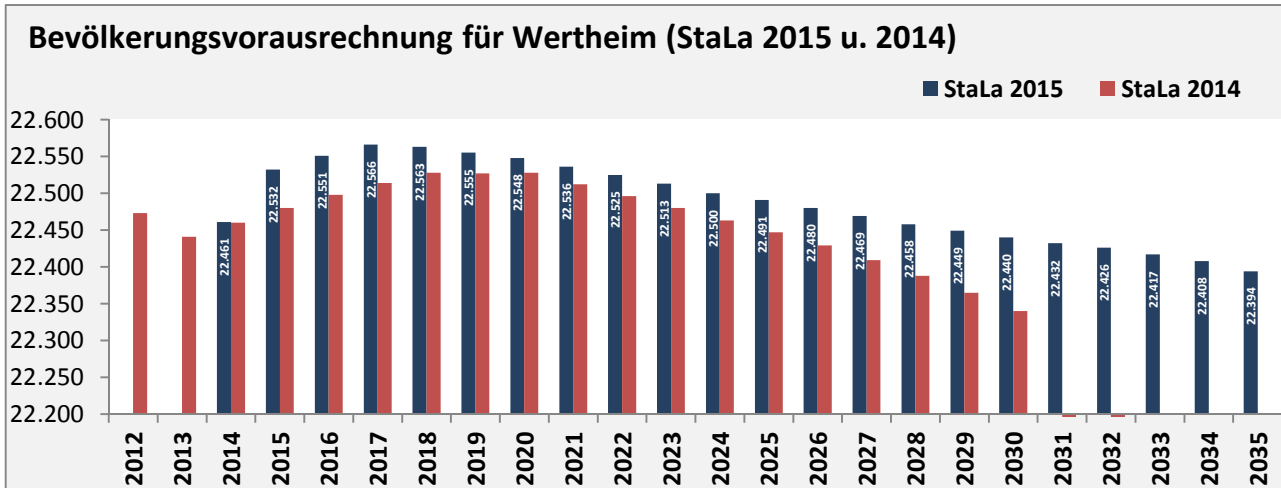

Wertheim - Bevölkerungsvorausrechnung 2015