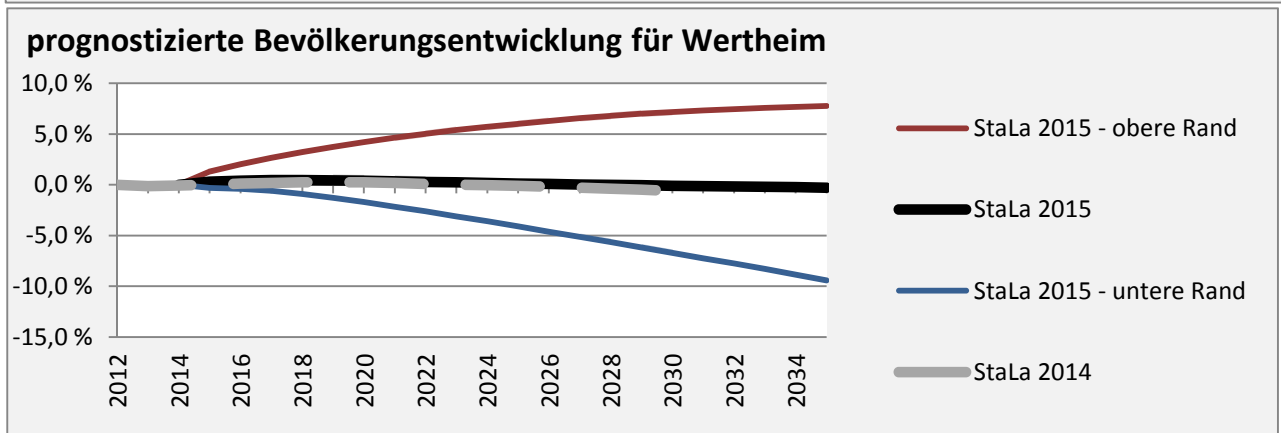

Wertheim - Bevölkerungsvorausrechnung 2015