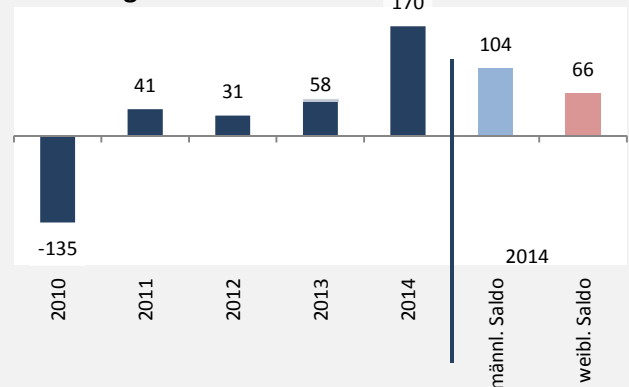

Wanderungssaldi Wertheim