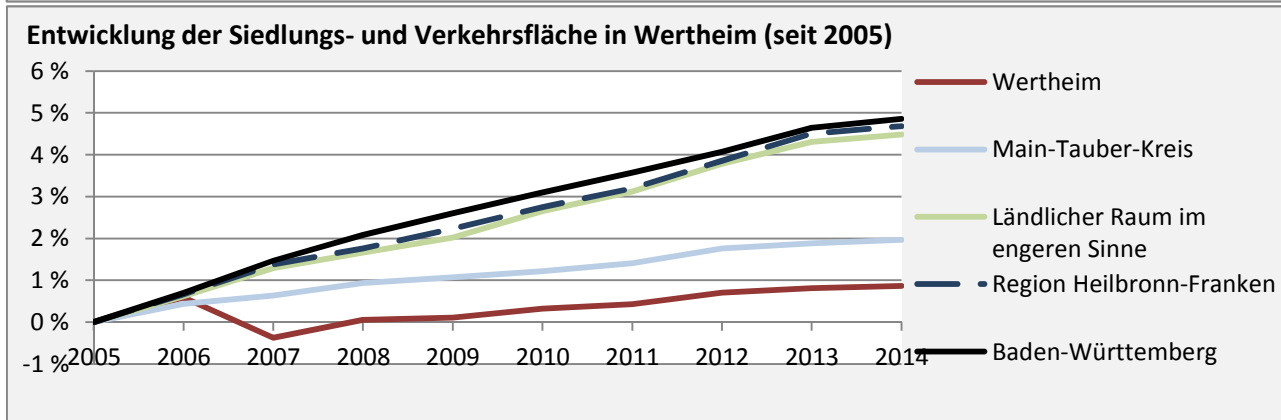

Wertheim - Flächenentwicklung

Datengrundlage: Landesamt für Statistik Baden-Württemberg

Abbildungen und Berechnungen: Regionalverband Heilbronn-Franken