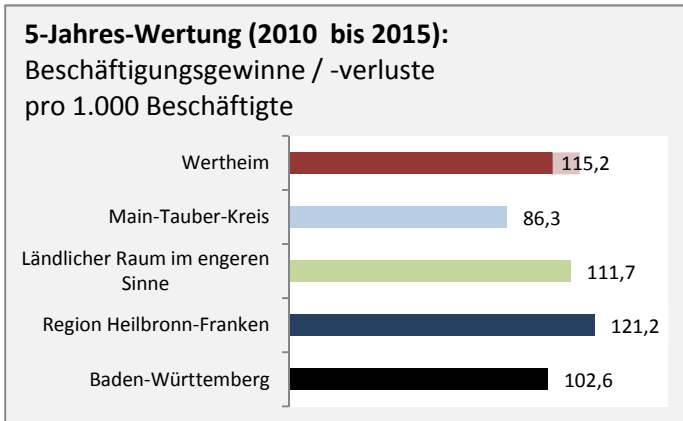

Wertheim - Beschäftigung

Datengrundlage: Statistik der Bundesagentur für Arbeit

Abbildungen und Berechnungen: Regionalverband Heilbronn-Franken