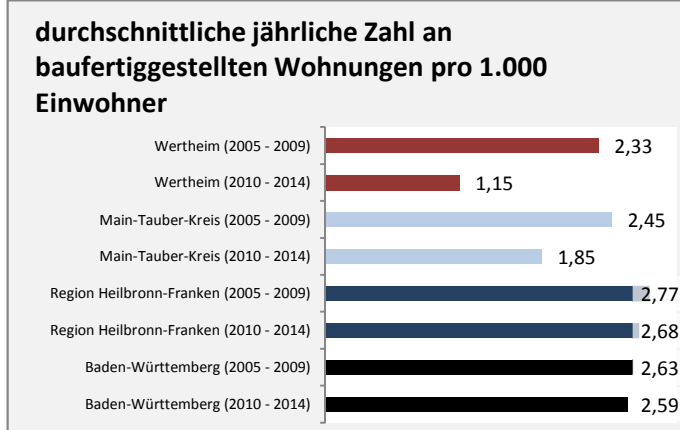

Wertheim - Wohnungsbestand und -entwicklung

Datengrundlage: Statistisches Landesamt Baden-Württemberg (ab 2011: Zensus 2011)

Abbildungen und Berechnungen: Regionalverband Heilbronn-Franken