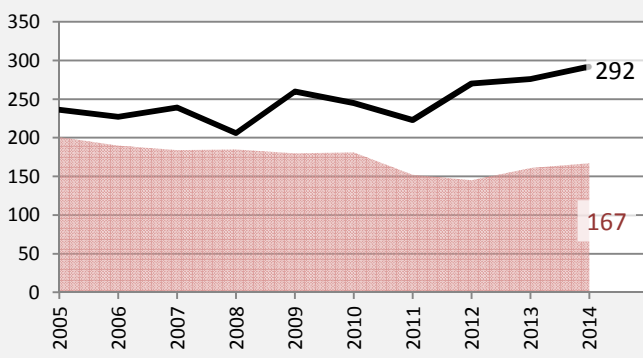

Wertheim - Bevölkerung

Bevölkerungsstand in Wertheim (2005 bis 2014)

Bevölkerungsentwicklung in Wertheim (seit 2005)

Geburten und Sterbefälle in Wertheim

5-Jahres-Wertung (2010-2014): natürliche Bevölkerungsentwicklung pro 1.000 Einwohner

Wanderungssaldi Wertheim

5-Jahres-Wertung (2010 - 2014): Wanderungsgewinne bzw. -verluste pro 1.000 Einwohner

Datengrundlage: Statistisches Landesamt Baden-Württemberg (ab 2011: Zensus 2011)

Abbildungen und Berechnungen: Regionalverband Heilbronn-Franken