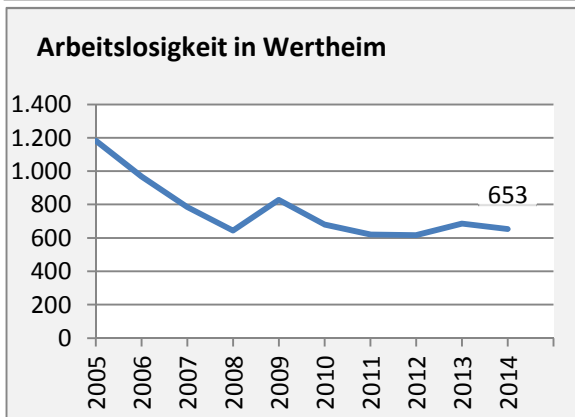

Wertheim - Beschäftigung

Datengrundlage: Statistik der Bundesagentur für Arbeit

Abbildungen und Berechnungen: Regionalverband Heilbronn-Franken