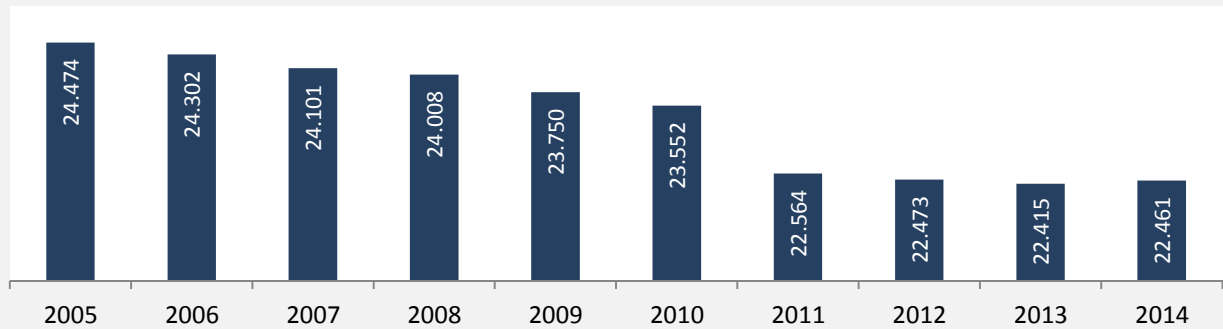

Wertheim - Bevölkerung

Bevölkerungsstand in Wertheim (2005 bis 2014)

Bevölkerungsentwicklung in Wertheim (seit 2005)

Geburten und Sterbefälle in Wertheim

5-Jahres-Wertung (2010-2014): natürliche Bevölkerungsentwicklung pro 1.000 Einwohner