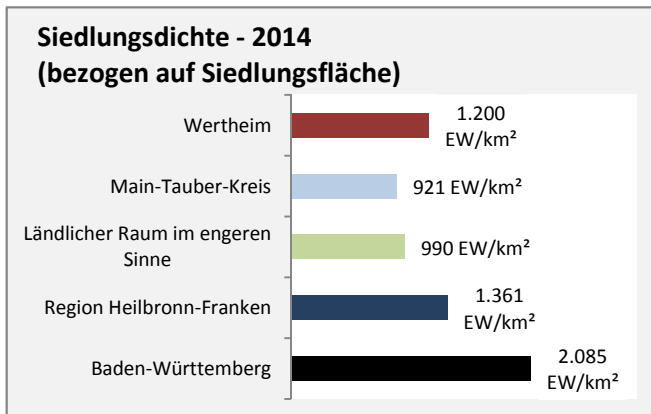

Wertheim - Flächenentwicklung

Datengrundlage: Landesamt für Statistik Baden-Württemberg

Abbildungen und Berechnungen: Regionalverband Heilbronn-Franken