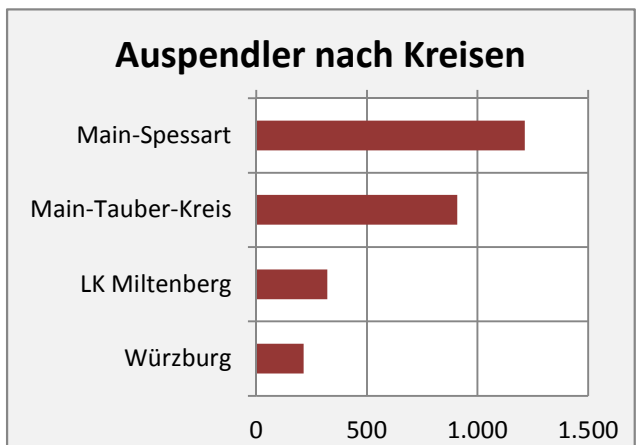

Wertheim - Bevölkerungsvorausrechnung 2015

Wertheim - Beschäftigung

Datengrundlage: Statistik der Bundesagentur für Arbeit

Abbildungen und Berechnungen: Regionalverband Heilbronn-Franken

Wertheim - Pendler 2014

Pendlersaldo: 2189

Datengrundlage: Statistik der Bundesagentur für Arbeit

Abbildungen: Regionalverband Heilbronn-Franken (keine Berücksichtigung von Werten unter 30)

Wertheim - Wohnungsbestand und -entwicklung