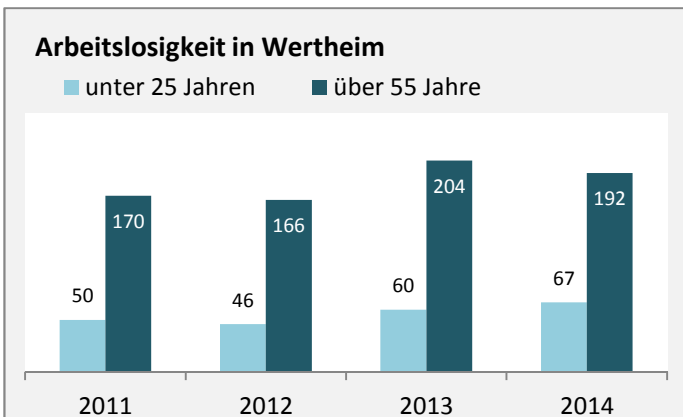

Wertheim - Beschäftigung

Datengrundlage: Statistik der Bundesagentur für Arbeit

Abbildungen und Berechnungen: Regionalverband Heilbronn-Franken