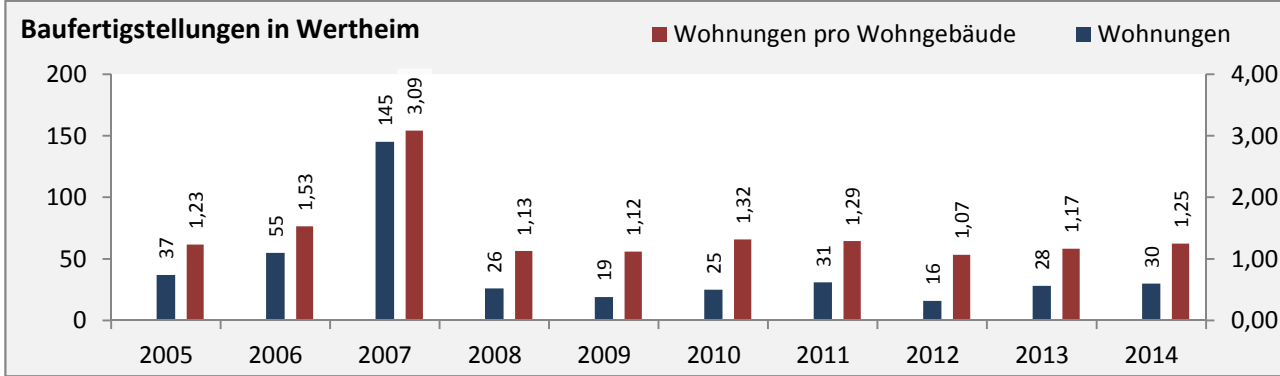

Wertheim - Bevölkerung

Bevölkerungsstand in Wertheim (2005 bis 2014)

Bevölkerungsentwicklung in Wertheim (seit 2005)

Geburten und Sterbefälle in Wertheim

5-Jahres-Wertung (2010-2014): natürliche Bevölkerungsentwicklung pro 1.000 Einwohner

Wertheim - Bevölkerungsvorausrechnung 2015

Wertheim - Beschäftigung

Datengrundlage: Statistik der Bundesagentur für Arbeit

Abbildungen und Berechnungen: Regionalverband Heilbronn-Franken

Wertheim - Pendler 2014

Pendlersaldo: 2189

Datengrundlage: Statistik der Bundesagentur für Arbeit

Abbildungen: Regionalverband Heilbronn-Franken (keine Berücksichtigung von Werten unter 30)

Wertheim - Wohnungsbestand und -entwicklung