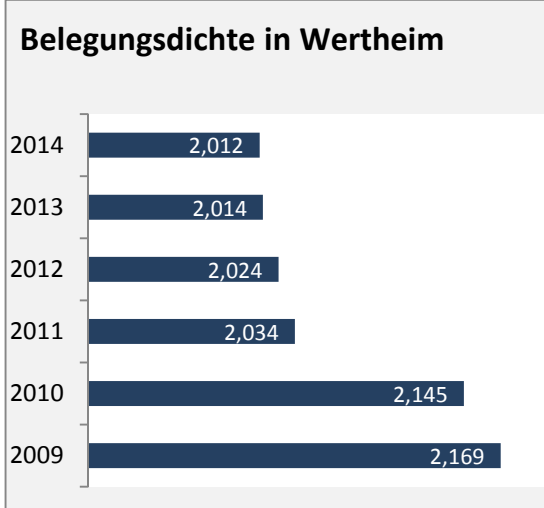

Wertheim - Bevölkerungsvorausrechnung 2015

Wertheim - Beschäftigung

Datengrundlage: Statistik der Bundesagentur für Arbeit

Abbildungen und Berechnungen: Regionalverband Heilbronn-Franken

Wertheim - Pendler 2014

Pendlersaldo: 2189

Datengrundlage: Statistik der Bundesagentur für Arbeit

Abbildungen: Regionalverband Heilbronn-Franken (keine Berücksichtigung von Werten unter 30)

Wertheim - Wohnungsbestand und -entwicklung