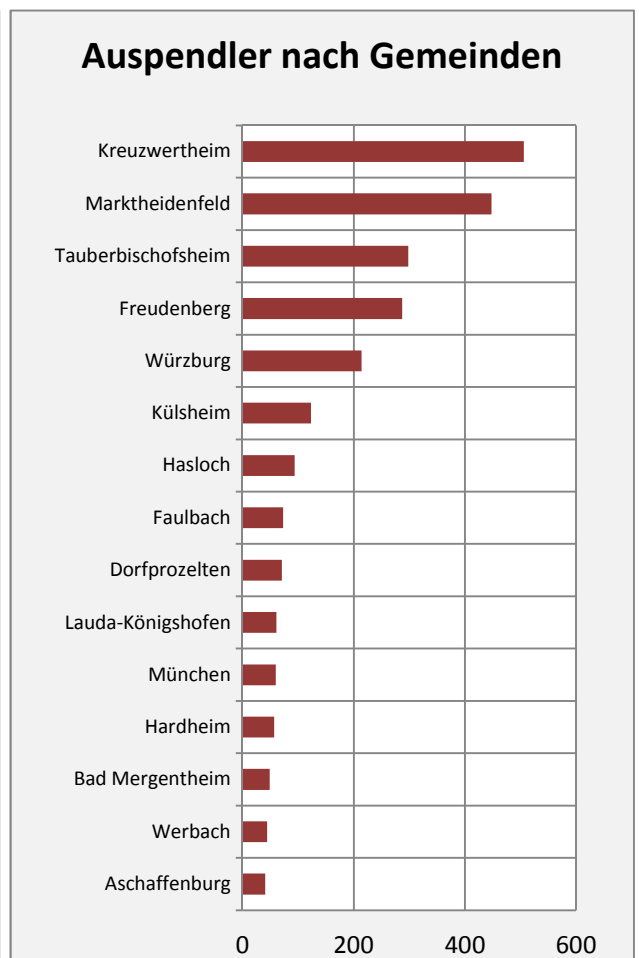

Wertheim - Bevölkerungsvorausrechnung 2015

Wertheim - Beschäftigung

Datengrundlage: Statistik der Bundesagentur für Arbeit

Abbildungen und Berechnungen: Regionalverband Heilbronn-Franken

Wertheim - Pendler 2014

Pendlersaldo: 2189

Datengrundlage: Statistik der Bundesagentur für Arbeit

Abbildungen: Regionalverband Heilbronn-Franken (keine Berücksichtigung von Werten unter 30)

Wertheim - Wohnungsbestand und -entwicklung