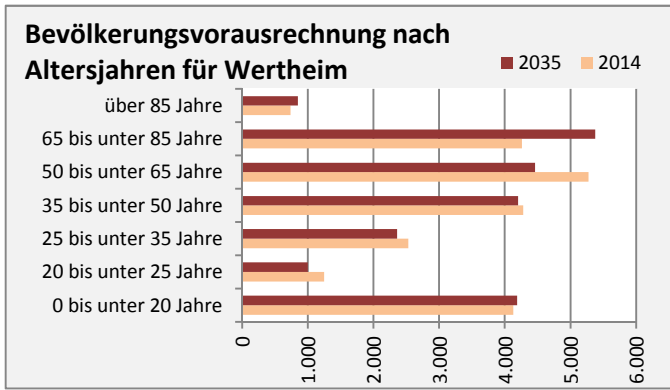

Wertheim - Bevölkerung

Bevölkerungsstand in Wertheim (2005 bis 2014)

Bevölkerungsentwicklung in Wertheim (seit 2005)

Geburten und Sterbefälle in Wertheim

5-Jahres-Wertung (2010-2014): natürliche Bevölkerungsentwicklung pro 1.000 Einwohner

Wanderungssaldi Wertheim

5-Jahres-Wertung (2010 - 2014): Wanderungsgewinne bzw. -verluste pro 1.000 Einwohner

Datengrundlage: Statistisches Landesamt Baden-Württemberg (ab 2011: Zensus 2011)

Abbildungen und Berechnungen: Regionalverband Heilbronn-Franken

Wertheim - Bevölkerungsvorausrechnung 2015

Wertheim - Beschäftigung

Datengrundlage: Statistik der Bundesagentur für Arbeit

Abbildungen und Berechnungen: Regionalverband Heilbronn-Franken

Wertheim - Pendler 2014