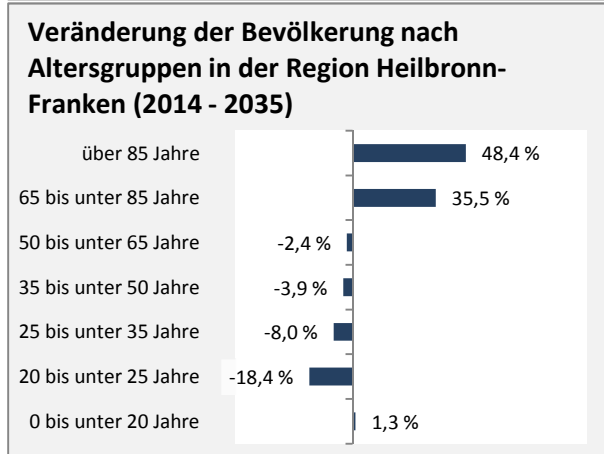

Wertheim - Bevölkerungsvorausrechnung 2015