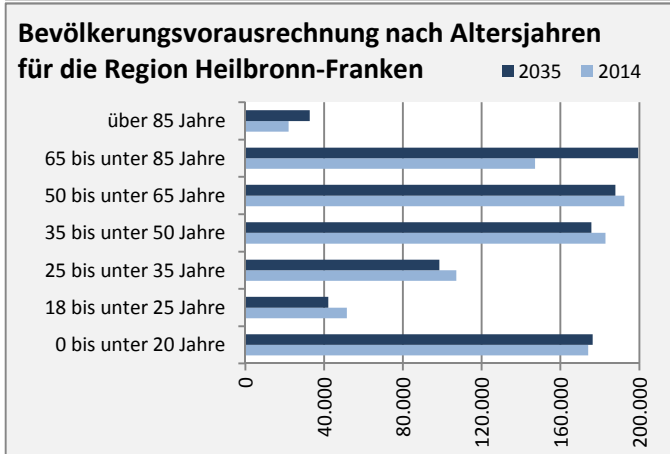

Wertheim - Bevölkerungsvorausrechnung 2015