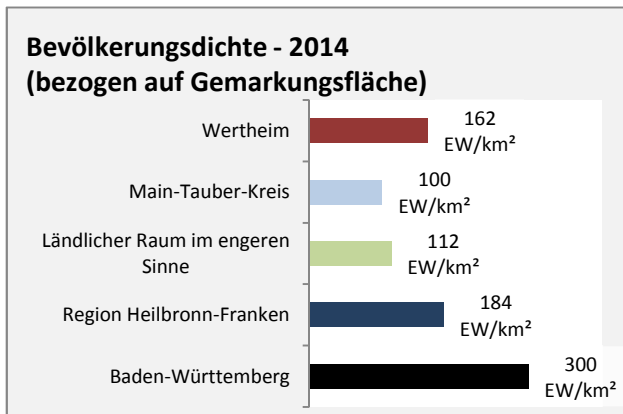

Wertheim - Flächenentwicklung

Datengrundlage: Landesamt für Statistik Baden-Württemberg

Abbildungen und Berechnungen: Regionalverband Heilbronn-Franken