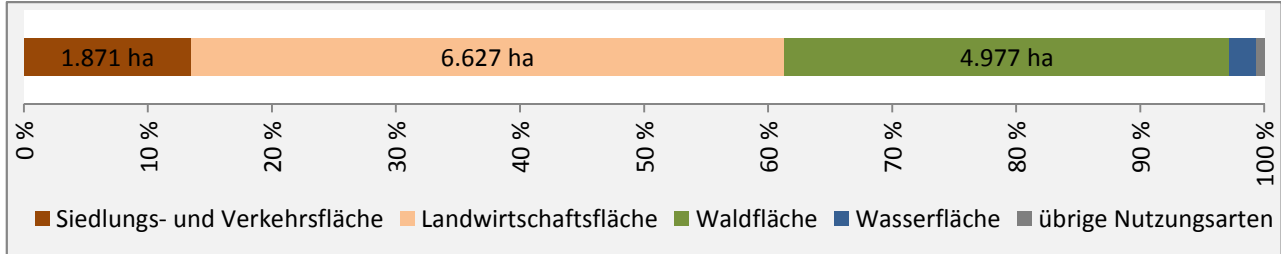

Wertheim - Flächenentwicklung

Datengrundlage: Landesamt für Statistik Baden-Württemberg

Abbildungen und Berechnungen: Regionalverband Heilbronn-Franken