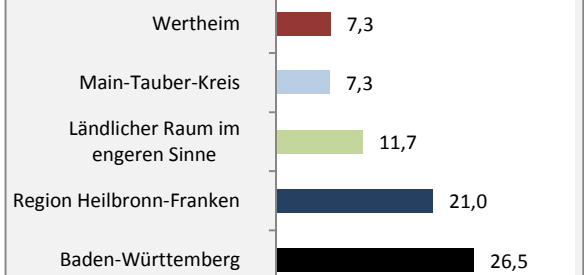

5-Jahres-Wertung (2010 - 2014): Wanderungsgewinne bzw. -verluste pro 1.000 Einwohner

Datengrundlage: Statistisches Landesamt Baden-Württemberg (ab 2011: Zensus 2011)

Abbildungen und Berechnungen: Regionalverband Heilbronn-Franken