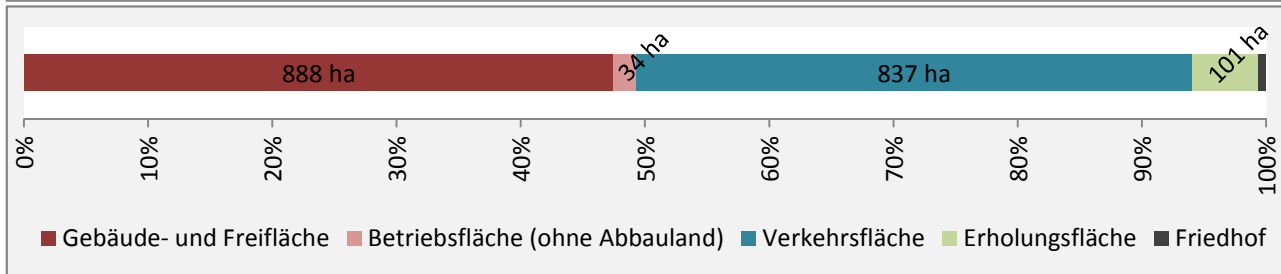

Wertheim - Flächenentwicklung

Datengrundlage: Landesamt für Statistik Baden-Württemberg

Abbildungen und Berechnungen: Regionalverband Heilbronn-Franken