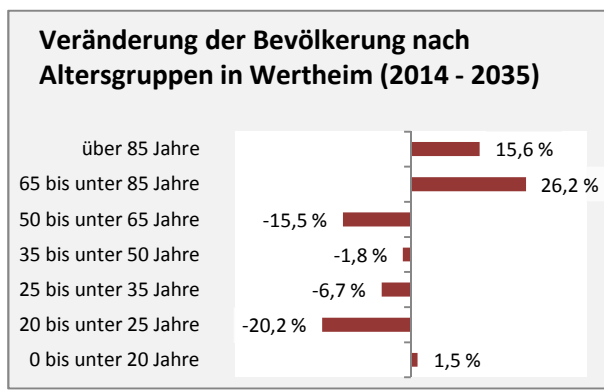

Wertheim - Bevölkerungsvorausrechnung 2015