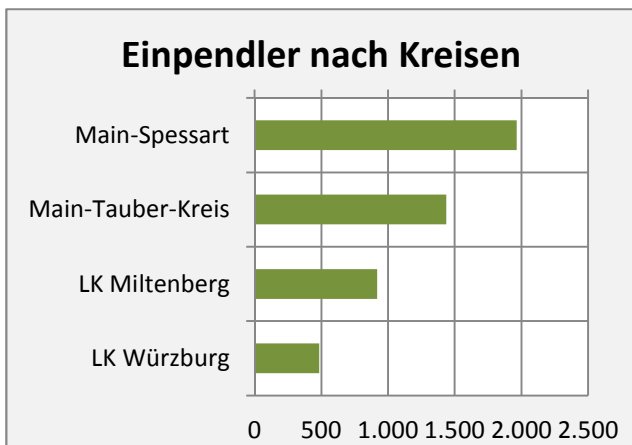

Wertheim - Bevölkerungsvorausrechnung 2015

Wertheim - Beschäftigung

Datengrundlage: Statistik der Bundesagentur für Arbeit

Abbildungen und Berechnungen: Regionalverband Heilbronn-Franken

Wertheim - Pendler 2014

Pendlersaldo: 2189

Datengrundlage: Statistik der Bundesagentur für Arbeit

Abbildungen: Regionalverband Heilbronn-Franken (keine Berücksichtigung von Werten unter 30)

Wertheim - Wohnungsbestand und -entwicklung