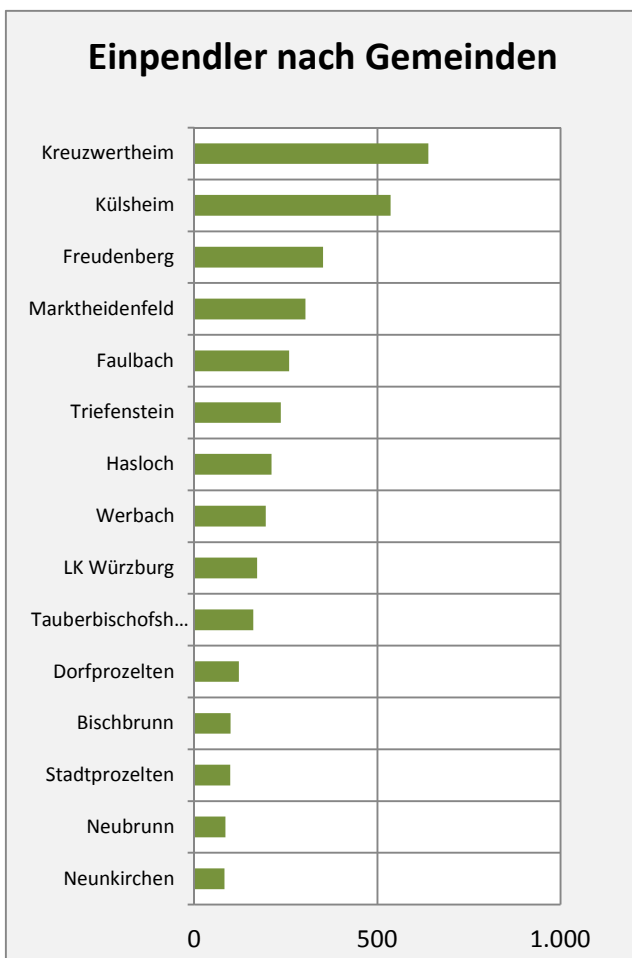

Wanderungssaldi Wertheim

5-Jahres-Wertung (2010 - 2014): Wanderungsgewinne bzw. -verluste pro 1.000 Einwohner

Datengrundlage: Statistisches Landesamt Baden-Württemberg (ab 2011: Zensus 2011)

Abbildungen und Berechnungen: Regionalverband Heilbronn-Franken

Wertheim - Bevölkerungsvorausrechnung 2015

Wertheim - Beschäftigung

Datengrundlage: Statistik der Bundesagentur für Arbeit

Abbildungen und Berechnungen: Regionalverband Heilbronn-Franken

Wertheim - Pendler 2014

Pendlersaldo: 2189

Datengrundlage: Statistik der Bundesagentur für Arbeit

Abbildungen: Regionalverband Heilbronn-Franken (keine Berücksichtigung von Werten unter 30)

Wertheim - Wohnungsbestand und -entwicklung