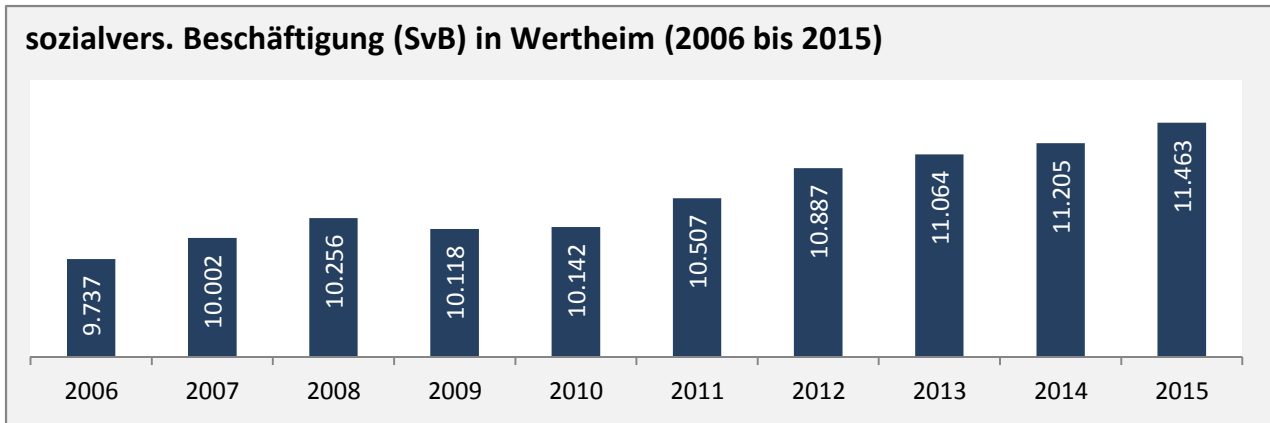

Wertheim - Beschäftigung

Datengrundlage: Statistik der Bundesagentur für Arbeit

Abbildungen und Berechnungen: Regionalverband Heilbronn-Franken