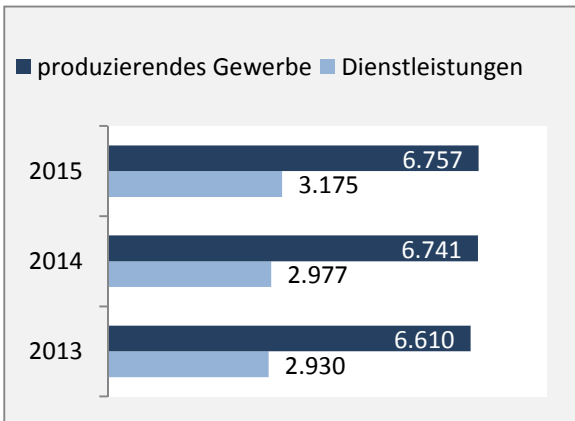

Wertheim - Beschäftigung

Datengrundlage: Statistik der Bundesagentur für Arbeit

Abbildungen und Berechnungen: Regionalverband Heilbronn-Franken