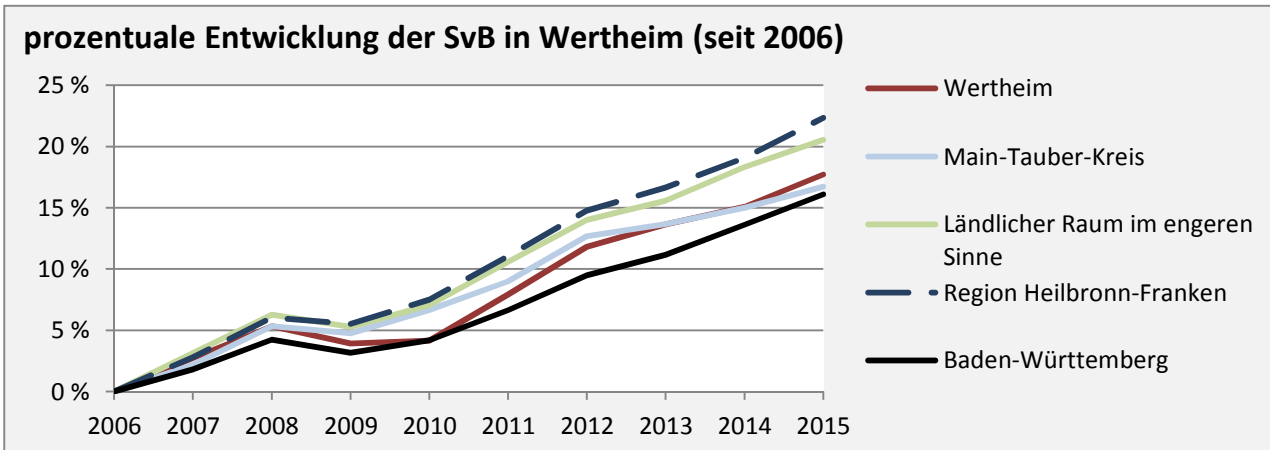

Wertheim - Beschäftigung

Datengrundlage: Statistik der Bundesagentur für Arbeit

Abbildungen und Berechnungen: Regionalverband Heilbronn-Franken