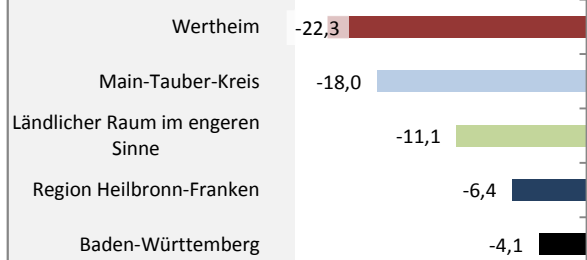

Wertheim - Bevölkerung

Bevölkerungsstand in Wertheim (2005 bis 2014)

Bevölkerungsentwicklung in Wertheim (seit 2005)

Geburten und Sterbefälle in Wertheim

5-Jahres-Wertung (2010-2014): natürliche Bevölkerungsentwicklung pro 1.000 Einwohner