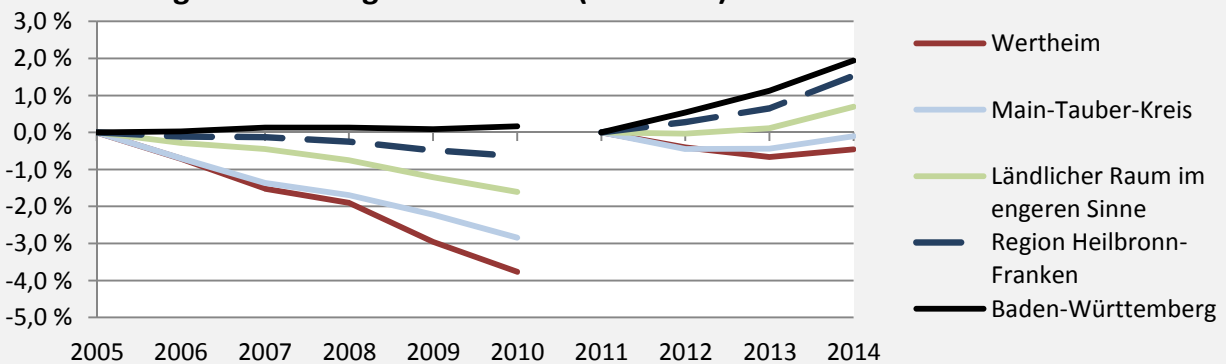

Wertheim - Bevölkerung

Bevölkerungsstand in Wertheim (2005 bis 2014)

Bevölkerungsentwicklung in Wertheim (seit 2005)

Geburten und Sterbefälle in Wertheim

5-Jahres-Wertung (2010-2014): natürliche Bevölkerungsentwicklung pro 1.000 Einwohner