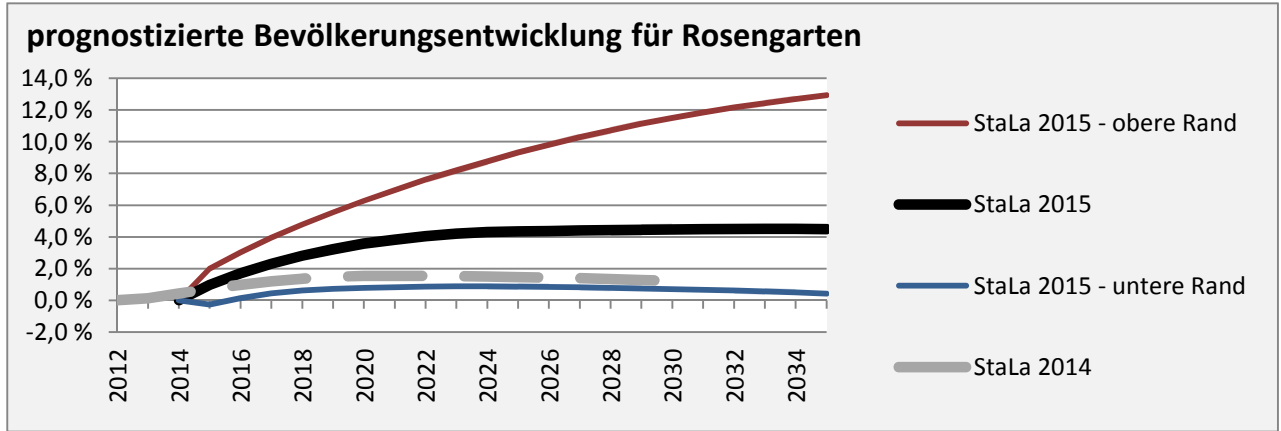

Rosengarten - Bevölkerung

Bevölkerungsstand in Rosengarten (2005 bis 2014)

Bevölkerungsentwicklung in Rosengarten (seit 2005)

Geburten und Sterbefälle in Rosengarten

5-Jahres-Wertung (2010-2014): natürliche Bevölkerungsentwicklung pro 1.000 Einwohner

Wanderungssaldi Rosengarten

5-Jahres-Wertung (2010 - 2014): Wanderungsgewinne bzw. -verluste pro 1.000 Einwohner

Datengrundlage: Statistisches Landesamt Baden-Württemberg (ab 2011: Zensus 2011)

Abbildungen und Berechnungen: Regionalverband Heilbronn-Franken

Rosengarten - Bevölkerungsvorausrechnung 2015

Rosengarten - Beschäftigung

sozialvers. Beschäftigung (SvB) in Rosengarten (2006 bis 2015)

prozentuale Entwicklung der SvB in Rosengarten (seit 2006)

■ produzierendes Gewerbe ■ Dienstleistungen