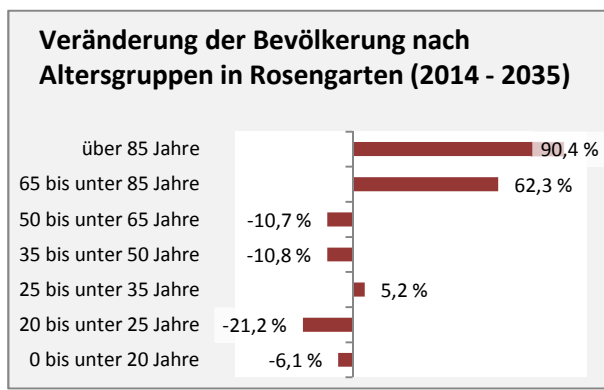

Rosengarten - Bevölkerung

Bevölkerungsstand in Rosengarten (2005 bis 2014)

Bevölkerungsentwicklung in Rosengarten (seit 2005)

Geburten und Sterbefälle in Rosengarten

5-Jahres-Wertung (2010-2014): natürliche Bevölkerungsentwicklung pro 1.000 Einwohner

Wanderungssaldi Rosengarten

5-Jahres-Wertung (2010 - 2014): Wanderungsgewinne bzw. -verluste pro 1.000 Einwohner

Datengrundlage: Statistisches Landesamt Baden-Württemberg (ab 2011: Zensus 2011)

Abbildungen und Berechnungen: Regionalverband Heilbronn-Franken

Rosengarten - Bevölkerungsvorausrechnung 2015

Rosengarten - Beschäftigung

sozialvers. Beschäftigung (SvB) in Rosengarten (2006 bis 2015)

prozentuale Entwicklung der SvB in Rosengarten (seit 2006)

■ produzierendes Gewerbe ■ Dienstleistungen