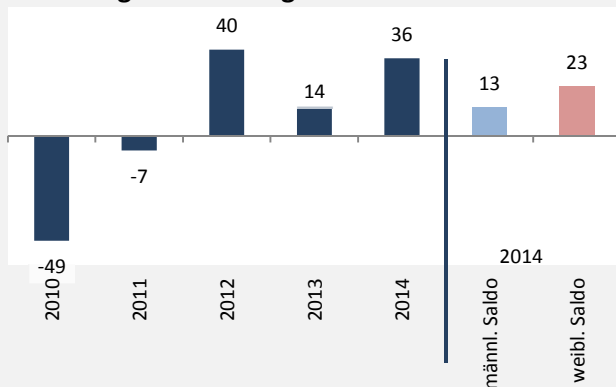

Rosengarten - Bevölkerung

Bevölkerungsstand in Rosengarten (2005 bis 2014)

Bevölkerungsentwicklung in Rosengarten (seit 2005)

Geburten und Sterbefälle in Rosengarten

5-Jahres-Wertung (2010-2014): natürliche Bevölkerungsentwicklung pro 1.000 Einwohner

Wanderungssaldi Rosengarten

5-Jahres-Wertung (2010 - 2014): Wanderungsgewinne bzw. -verluste pro 1.000 Einwohner

Datengrundlage: Statistisches Landesamt Baden-Württemberg (ab 2011: Zensus 2011)

Abbildungen und Berechnungen: Regionalverband Heilbronn-Franken

Rosengarten - Bevölkerungsvorausrechnung 2015

Rosengarten - Beschäftigung

sozialvers. Beschäftigung (SvB) in Rosengarten (2006 bis 2015)

prozentuale Entwicklung der SvB in Rosengarten (seit 2006)

■ produzierendes Gewerbe ■ Dienstleistungen