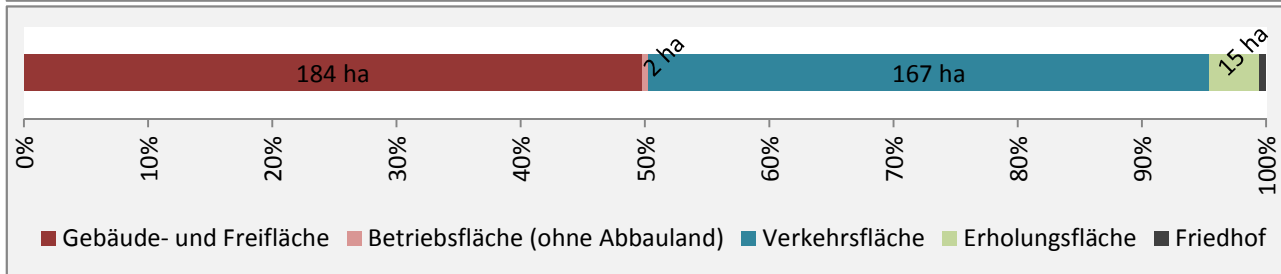

Rosengarten - Flächenentwicklung

Datengrundlage: Landesamt für Statistik Baden-Württemberg

Abbildungen und Berechnungen: Regionalverband Heilbronn-Franken