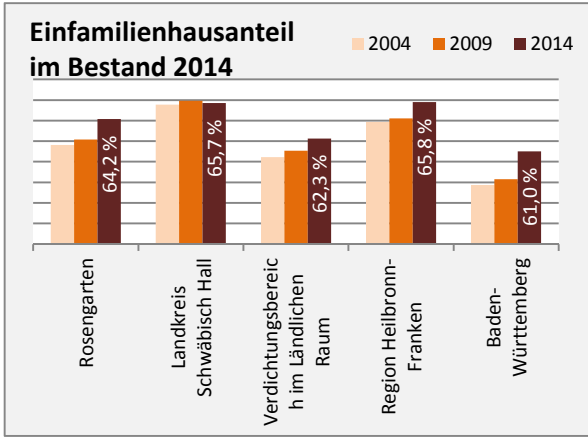

Rosengarten - Wohnungsbestand und -entwicklung

Datengrundlage: Statistisches Landesamt Baden-Württemberg (ab 2011: Zensus 2011)
Abbildungen und Berechnungen: Regionalverband Heilbronn-Franken