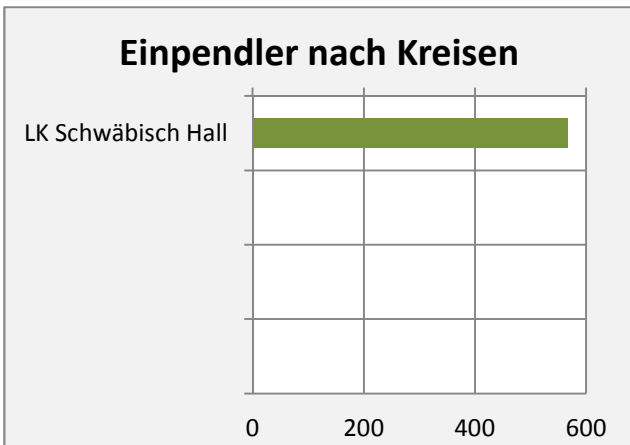

Rosengarten - Bevölkerungsvorausrechnung 2015

Rosengarten - Beschäftigung

sozialvers. Beschäftigung (SvB) in Rosengarten (2006 bis 2015)

prozentuale Entwicklung der SvB in Rosengarten (seit 2006)

■ produzierendes Gewerbe ■ Dienstleistungen

5-Jahres-Wertung (2010 bis 2015):

Beschäftigungsgewinne / -verluste pro 1.000 Beschäftigte

Arbeitslosigkeit in Rosengarten

Arbeitslosigkeit in Rosengarten

■ unter 25 Jahre ■ über 55 Jahre

Datengrundlage: Statistik der Bundesagentur für Arbeit

Abbildungen und Berechnungen: Regionalverband Heilbronn-Franken

Rosengarten - Pendler 2014

Pendlersaldo: -1195

Datengrundlage: Statistik der Bundesagentur für Arbeit

Abbildungen: Regionalverband Heilbronn-Franken (keine Berücksichtigung von Werten unter 30)