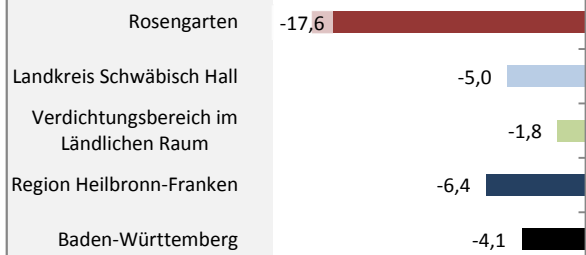

Rosengarten - Bevölkerung

Bevölkerungsstand in Rosengarten (2005 bis 2014)

Bevölkerungsentwicklung in Rosengarten (seit 2005)

Geburten und Sterbefälle in Rosengarten

5-Jahres-Wertung (2010-2014): natürliche Bevölkerungsentwicklung pro 1.000 Einwohner

Rosengarten - Bevölkerungsvorausrechnung 2015

Rosengarten - Beschäftigung

sozialvers. Beschäftigung (SvB) in Rosengarten (2006 bis 2015)

prozentuale Entwicklung der SvB in Rosengarten (seit 2006)

■ produzierendes Gewerbe ■ Dienstleistungen