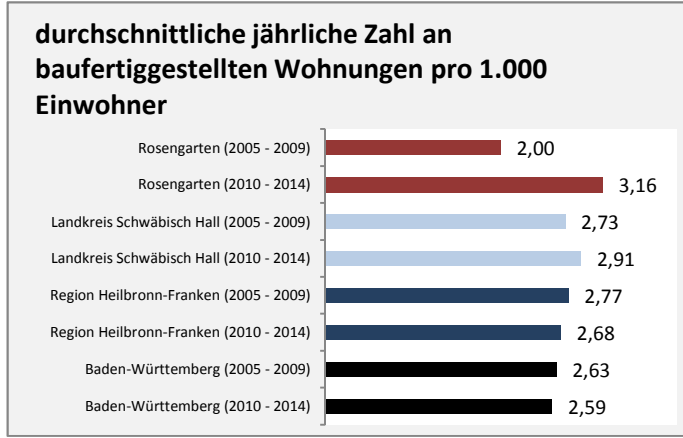

Rosengarten - Wohnungsbestand und -entwicklung

Datengrundlage: Statistisches Landesamt Baden-Württemberg (ab 2011: Zensus 2011)
Abbildungen und Berechnungen: Regionalverband Heilbronn-Franken