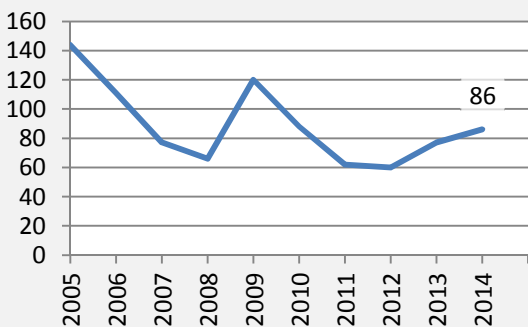

Rosengarten - Bevölkerung

Bevölkerungsstand in Rosengarten (2005 bis 2014)

Bevölkerungsentwicklung in Rosengarten (seit 2005)

Geburten und Sterbefälle in Rosengarten

5-Jahres-Wertung (2010-2014): natürliche Bevölkerungsentwicklung pro 1.000 Einwohner

Wanderungssaldi Rosengarten

5-Jahres-Wertung (2010 - 2014): Wanderungsgewinne bzw. -verluste pro 1.000 Einwohner

Datengrundlage: Statistisches Landesamt Baden-Württemberg (ab 2011: Zensus 2011)

Abbildungen und Berechnungen: Regionalverband Heilbronn-Franken

Rosengarten - Bevölkerungsvorausrechnung 2015

Rosengarten - Beschäftigung

sozialvers. Beschäftigung (SvB) in Rosengarten (2006 bis 2015)

prozentuale Entwicklung der SvB in Rosengarten (seit 2006)

■ produzierendes Gewerbe ■ Dienstleistungen

5-Jahres-Wertung (2010 bis 2015):

Beschäftigungsgewinne / -verluste pro 1.000 Beschäftigte

Arbeitslosigkeit in Rosengarten

Arbeitslosigkeit in Rosengarten

■ unter 25 Jahre ■ über 55 Jahre

Datengrundlage: Statistik der Bundesagentur für Arbeit