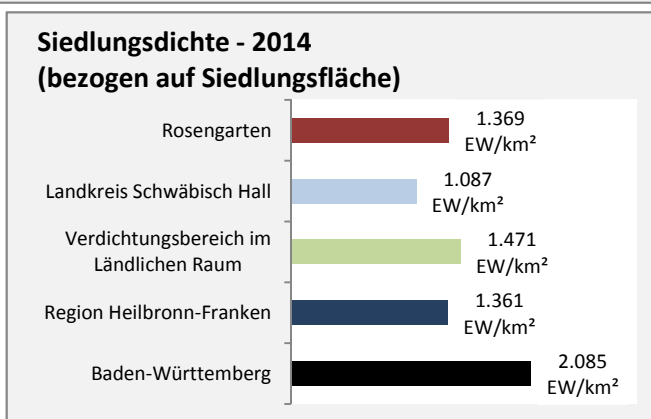

Abbildungen und Berechnungen: Regionalverband Heilbronn-Franken

Rosengarten - Pendler 2014

Pendlersaldo: -1195

Datengrundlage: Statistik der Bundesagentur für Arbeit

Abbildungen: Regionalverband Heilbronn-Franken (keine Berücksichtigung von Werten unter 30)

Rosengarten - Wohnungsbestand und -entwicklung

Datengrundlage: Statistisches Landesamt Baden-Württemberg (ab 2011: Zensus 2011)
 Abbildungen und Berechnungen: Regionalverband Heilbronn-Franken

Rosengarten - Flächenentwicklung