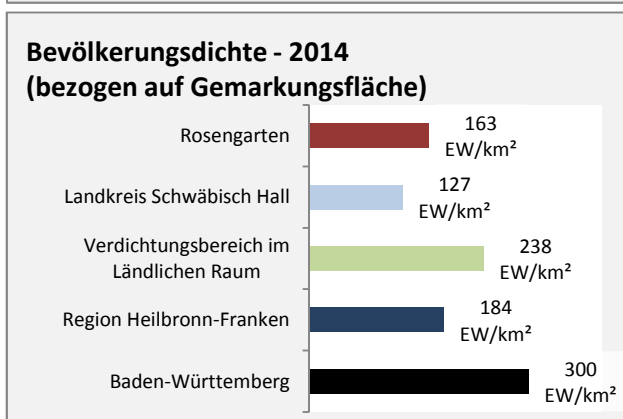

Rosengarten - Bevölkerungsvorausrechnung 2015

Rosengarten - Beschäftigung

sozialvers. Beschäftigung (SvB) in Rosengarten (2006 bis 2015)

prozentuale Entwicklung der SvB in Rosengarten (seit 2006)

■ produzierendes Gewerbe ■ Dienstleistungen

5-Jahres-Wertung (2010 bis 2015):

Beschäftigungsgewinne / -verluste pro 1.000 Beschäftigte

Arbeitslosigkeit in Rosengarten

Arbeitslosigkeit in Rosengarten

■ unter 25 Jahre ■ über 55 Jahre

Datengrundlage: Statistik der Bundesagentur für Arbeit

Abbildungen und Berechnungen: Regionalverband Heilbronn-Franken

Rosengarten - Pendler 2014

Pendlersaldo: -1195

Datengrundlage: Statistik der Bundesagentur für Arbeit

Abbildungen: Regionalverband Heilbronn-Franken (keine Berücksichtigung von Werten unter 30)

Rosengarten - Wohnungsbestand und -entwicklung

Datengrundlage: Statistisches Landesamt Baden-Württemberg (ab 2011: Zensus 2011)
 Abbildungen und Berechnungen: Regionalverband Heilbronn-Franken

Rosengarten - Flächenentwicklung