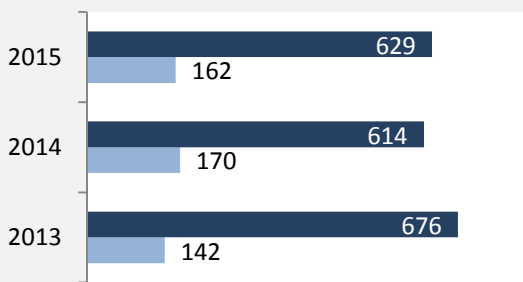

Rosengarten - Bevölkerung

Bevölkerungsstand in Rosengarten (2005 bis 2014)

Bevölkerungsentwicklung in Rosengarten (seit 2005)

Geburten und Sterbefälle in Rosengarten

5-Jahres-Wertung (2010-2014): natürliche Bevölkerungsentwicklung pro 1.000 Einwohner

Wanderungssaldi Rosengarten

5-Jahres-Wertung (2010 - 2014): Wanderungsgewinne bzw. -verluste pro 1.000 Einwohner

Datengrundlage: Statistisches Landesamt Baden-Württemberg (ab 2011: Zensus 2011)

Abbildungen und Berechnungen: Regionalverband Heilbronn-Franken

Rosengarten - Bevölkerungsvorausrechnung 2015

Rosengarten - Beschäftigung

sozialvers. Beschäftigung (SvB) in Rosengarten (2006 bis 2015)

prozentuale Entwicklung der SvB in Rosengarten (seit 2006)

■ produzierendes Gewerbe ■ Dienstleistungen

5-Jahres-Wertung (2010 bis 2015):

Beschäftigungsgewinne / -verluste pro 1.000 Beschäftigte

Arbeitslosigkeit in Rosengarten

Arbeitslosigkeit in Rosengarten

■ unter 25 Jahre ■ über 55 Jahre

Datengrundlage: Statistik der Bundesagentur für Arbeit