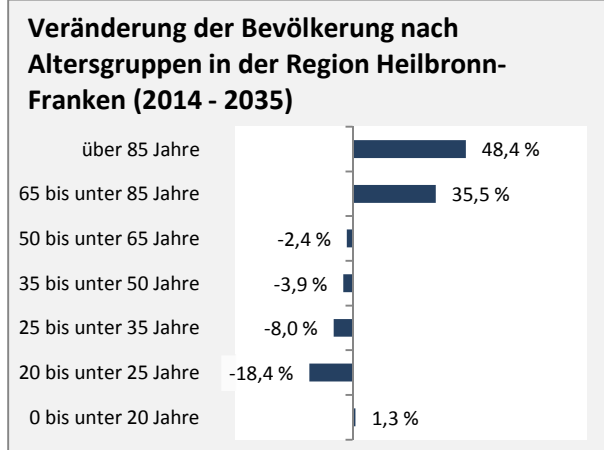

Rosengarten - Bevölkerung

Bevölkerungsstand in Rosengarten (2005 bis 2014)

Bevölkerungsentwicklung in Rosengarten (seit 2005)

Geburten und Sterbefälle in Rosengarten

5-Jahres-Wertung (2010-2014): natürliche Bevölkerungsentwicklung pro 1.000 Einwohner

Wanderungssaldi Rosengarten

5-Jahres-Wertung (2010 - 2014): Wanderungsgewinne bzw. -verluste pro 1.000 Einwohner

Datengrundlage: Statistisches Landesamt Baden-Württemberg (ab 2011: Zensus 2011)

Abbildungen und Berechnungen: Regionalverband Heilbronn-Franken

Rosengarten - Bevölkerungsvorausrechnung 2015

Rosengarten - Beschäftigung

sozialvers. Beschäftigung (SvB) in Rosengarten (2006 bis 2015)

prozentuale Entwicklung der SvB in Rosengarten (seit 2006)

■ produzierendes Gewerbe ■ Dienstleistungen