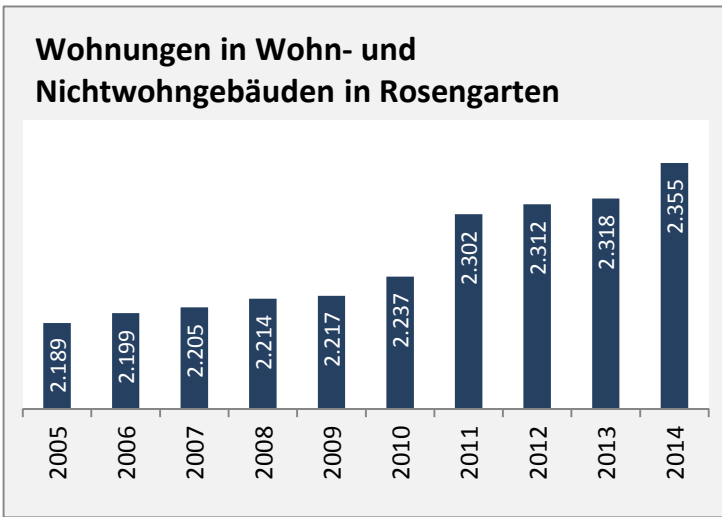

Rosengarten - Bevölkerung

Bevölkerungsstand in Rosengarten (2005 bis 2014)

Bevölkerungsentwicklung in Rosengarten (seit 2005)

Geburten und Sterbefälle in Rosengarten

5-Jahres-Wertung (2010-2014): natürliche Bevölkerungsentwicklung pro 1.000 Einwohner

5-Jahres-Wertung (2010 bis 2015):

Beschäftigungsgewinne / -verluste pro 1.000 Beschäftigte

Arbeitslosigkeit in Rosengarten

Arbeitslosigkeit in Rosengarten

■ unter 25 Jahre ■ über 55 Jahre

Datengrundlage: Statistik der Bundesagentur für Arbeit

Abbildungen und Berechnungen: Regionalverband Heilbronn-Franken

Rosengarten - Pendler 2014

Pendlersaldo: -1195

Datengrundlage: Statistik der Bundesagentur für Arbeit

Abbildungen: Regionalverband Heilbronn-Franken (keine Berücksichtigung von Werten unter 30)

Rosengarten - Wohnungsbestand und -entwicklung

Datengrundlage: Statistisches Landesamt Baden-Württemberg (ab 2011: Zensus 2011)
 Abbildungen und Berechnungen: Regionalverband Heilbronn-Franken

Rosengarten - Flächenentwicklung