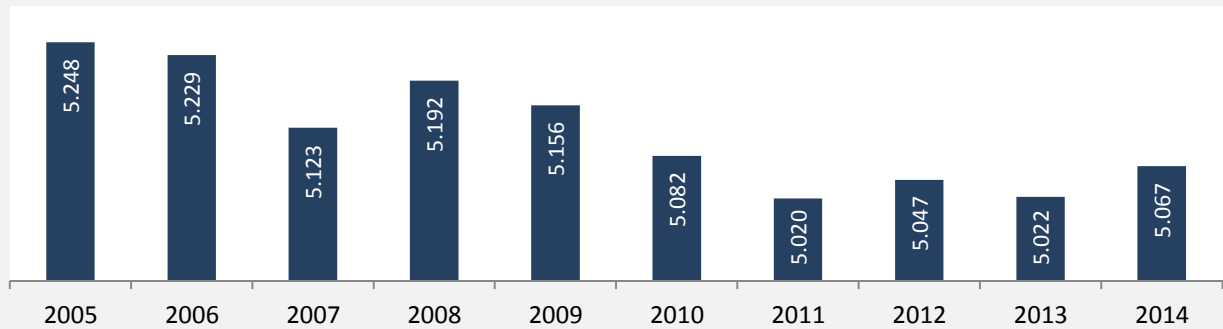

Rosengarten - Bevölkerung

Bevölkerungsstand in Rosengarten (2005 bis 2014)

Bevölkerungsentwicklung in Rosengarten (seit 2005)

Geburten und Sterbefälle in Rosengarten

5-Jahres-Wertung (2010-2014): natürliche Bevölkerungsentwicklung pro 1.000 Einwohner

Wanderungssaldi Rosengarten

5-Jahres-Wertung (2010 - 2014): Wanderungsgewinne bzw. -verluste pro 1.000 Einwohner

Datengrundlage: Statistisches Landesamt Baden-Württemberg (ab 2011: Zensus 2011)

Abbildungen und Berechnungen: Regionalverband Heilbronn-Franken

Rosengarten - Bevölkerungsvorausrechnung 2015

Rosengarten - Beschäftigung

sozialvers. Beschäftigung (SvB) in Rosengarten (2006 bis 2015)

prozentuale Entwicklung der SvB in Rosengarten (seit 2006)

■ produzierendes Gewerbe ■ Dienstleistungen