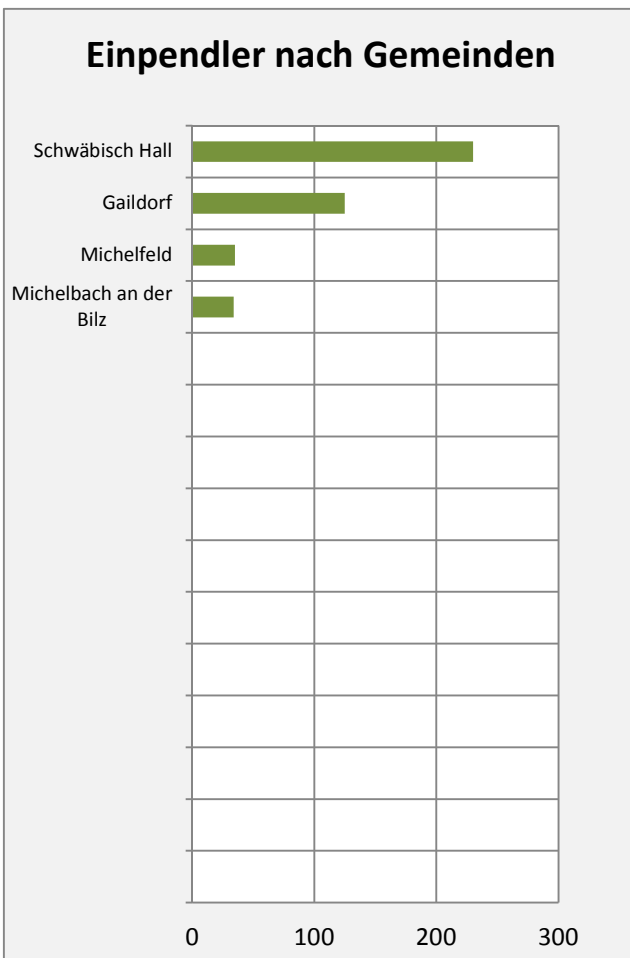

Rosengarten - Bevölkerung

Bevölkerungsstand in Rosengarten (2005 bis 2014)

Bevölkerungsentwicklung in Rosengarten (seit 2005)

Geburten und Sterbefälle in Rosengarten

5-Jahres-Wertung (2010-2014): natürliche Bevölkerungsentwicklung pro 1.000 Einwohner

Rosengarten - Bevölkerungsvorausrechnung 2015

Rosengarten - Beschäftigung

sozialvers. Beschäftigung (SvB) in Rosengarten (2006 bis 2015)

prozentuale Entwicklung der SvB in Rosengarten (seit 2006)

■ produzierendes Gewerbe ■ Dienstleistungen

5-Jahres-Wertung (2010 bis 2015):

Beschäftigungsgewinne / -verluste pro 1.000 Beschäftigte

Arbeitslosigkeit in Rosengarten

Arbeitslosigkeit in Rosengarten

■ unter 25 Jahre ■ über 55 Jahre

Datengrundlage: Statistik der Bundesagentur für Arbeit

Abbildungen und Berechnungen: Regionalverband Heilbronn-Franken

Rosengarten - Pendler 2014

Pendlersaldo: -1195

Datengrundlage: Statistik der Bundesagentur für Arbeit

Abbildungen: Regionalverband Heilbronn-Franken (keine Berücksichtigung von Werten unter 30)