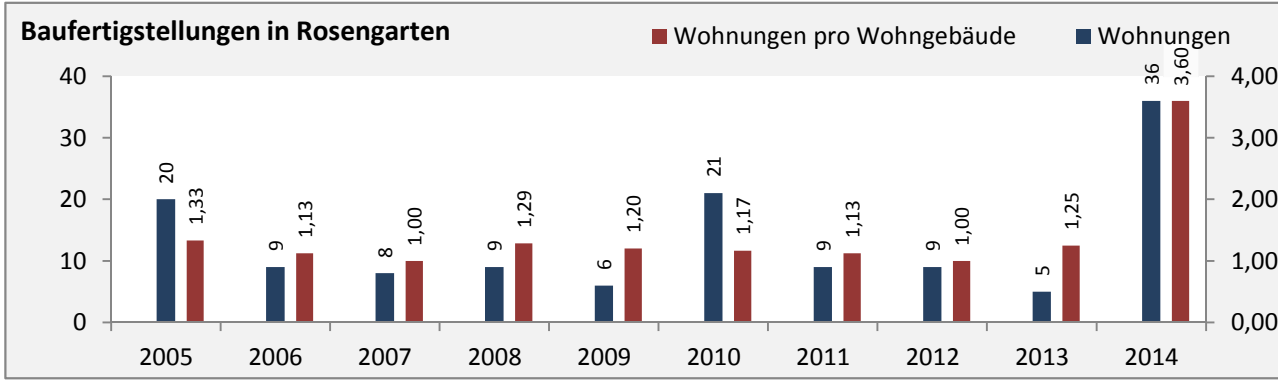

Rosengarten - Bevölkerungsvorausrechnung 2015

Rosengarten - Beschäftigung

sozialvers. Beschäftigung (SvB) in Rosengarten (2006 bis 2015)

prozentuale Entwicklung der SvB in Rosengarten (seit 2006)

■ produzierendes Gewerbe ■ Dienstleistungen

5-Jahres-Wertung (2010 bis 2015):

Beschäftigungsgewinne / -verluste pro 1.000 Beschäftigte

Arbeitslosigkeit in Rosengarten

Arbeitslosigkeit in Rosengarten

■ unter 25 Jahre ■ über 55 Jahre

Datengrundlage: Statistik der Bundesagentur für Arbeit

Abbildungen und Berechnungen: Regionalverband Heilbronn-Franken

Rosengarten - Pendler 2014

Pendlersaldo: -1195

Datengrundlage: Statistik der Bundesagentur für Arbeit

Abbildungen: Regionalverband Heilbronn-Franken (keine Berücksichtigung von Werten unter 30)

Rosengarten - Wohnungsbestand und -entwicklung

Datengrundlage: Statistisches Landesamt Baden-Württemberg (ab 2011: Zensus 2011)
 Abbildungen und Berechnungen: Regionalverband Heilbronn-Franken

Rosengarten - Flächenentwicklung