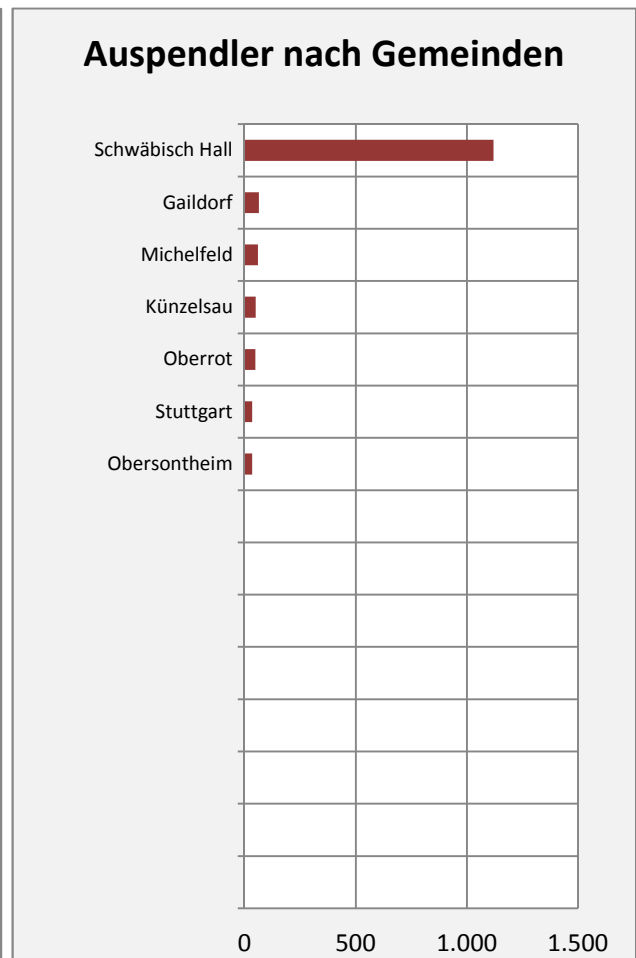

Rosengarten - Bevölkerung

Bevölkerungsstand in Rosengarten (2005 bis 2014)

Bevölkerungsentwicklung in Rosengarten (seit 2005)

Geburten und Sterbefälle in Rosengarten

5-Jahres-Wertung (2010-2014): natürliche Bevölkerungsentwicklung pro 1.000 Einwohner

Rosengarten - Bevölkerungsvorausrechnung 2015

Rosengarten - Beschäftigung

sozialvers. Beschäftigung (SvB) in Rosengarten (2006 bis 2015)

prozentuale Entwicklung der SvB in Rosengarten (seit 2006)

■ produzierendes Gewerbe ■ Dienstleistungen

5-Jahres-Wertung (2010 bis 2015):

Beschäftigungsgewinne / -verluste pro 1.000 Beschäftigte

Arbeitslosigkeit in Rosengarten

Arbeitslosigkeit in Rosengarten

■ unter 25 Jahre ■ über 55 Jahre

Datengrundlage: Statistik der Bundesagentur für Arbeit

Abbildungen und Berechnungen: Regionalverband Heilbronn-Franken

Rosengarten - Pendler 2014

Pendlersaldo: -1195

Datengrundlage: Statistik der Bundesagentur für Arbeit

Abbildungen: Regionalverband Heilbronn-Franken (keine Berücksichtigung von Werten unter 30)