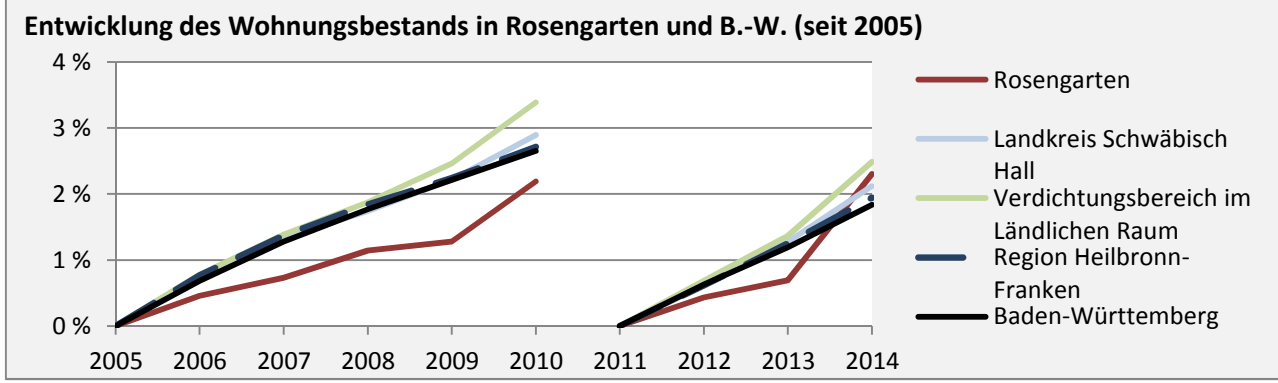

Rosengarten - Wohnungsbestand und -entwicklung

Datengrundlage: Statistisches Landesamt Baden-Württemberg (ab 2011: Zensus 2011)
Abbildungen und Berechnungen: Regionalverband Heilbronn-Franken