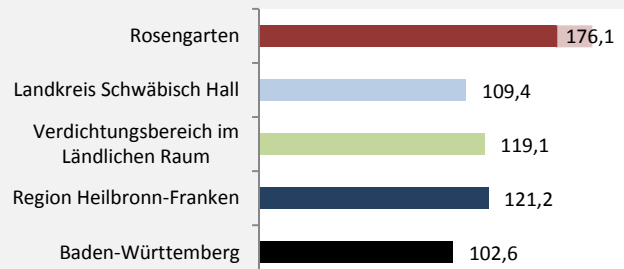

Rosengarten - Bevölkerung

Bevölkerungsstand in Rosengarten (2005 bis 2014)

Bevölkerungsentwicklung in Rosengarten (seit 2005)

Geburten und Sterbefälle in Rosengarten

5-Jahres-Wertung (2010-2014): natürliche Bevölkerungsentwicklung pro 1.000 Einwohner

Wanderungssaldi Rosengarten

5-Jahres-Wertung (2010 - 2014): Wanderungsgewinne bzw. -verluste pro 1.000 Einwohner

Datengrundlage: Statistisches Landesamt Baden-Württemberg (ab 2011: Zensus 2011)

Abbildungen und Berechnungen: Regionalverband Heilbronn-Franken

Rosengarten - Bevölkerungsvorausrechnung 2015

Rosengarten - Beschäftigung

sozialvers. Beschäftigung (SvB) in Rosengarten (2006 bis 2015)

prozentuale Entwicklung der SvB in Rosengarten (seit 2006)

■ produzierendes Gewerbe ■ Dienstleistungen

5-Jahres-Wertung (2010 bis 2015):

Beschäftigungsgewinne / -verluste pro 1.000 Beschäftigte

Arbeitslosigkeit in Rosengarten

Arbeitslosigkeit in Rosengarten

■ unter 25 Jahre ■ über 55 Jahre

Datengrundlage: Statistik der Bundesagentur für Arbeit