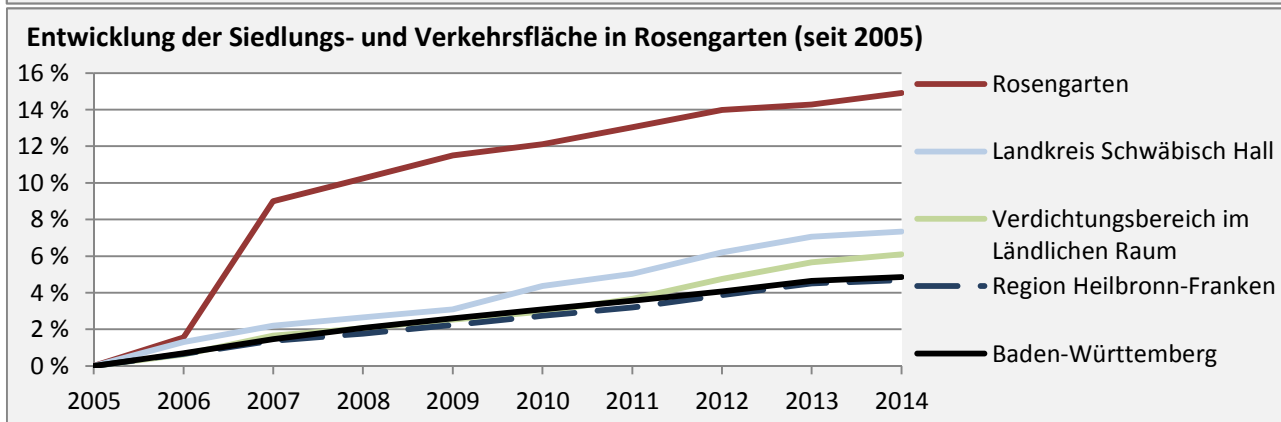

Rosengarten - Flächenentwicklung

Datengrundlage: Landesamt für Statistik Baden-Württemberg

Abbildungen und Berechnungen: Regionalverband Heilbronn-Franken