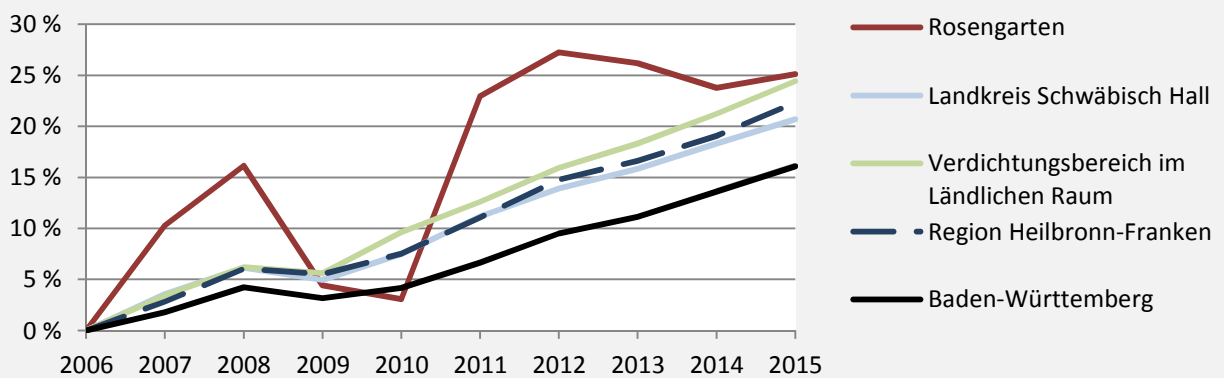

Rosengarten - Bevölkerung

Bevölkerungsstand in Rosengarten (2005 bis 2014)

Bevölkerungsentwicklung in Rosengarten (seit 2005)

Geburten und Sterbefälle in Rosengarten

5-Jahres-Wertung (2010-2014): natürliche Bevölkerungsentwicklung pro 1.000 Einwohner

Rosengarten - Bevölkerungsvorausrechnung 2015

Rosengarten - Beschäftigung

sozialvers. Beschäftigung (SvB) in Rosengarten (2006 bis 2015)

prozentuale Entwicklung der SvB in Rosengarten (seit 2006)

■ produzierendes Gewerbe ■ Dienstleistungen