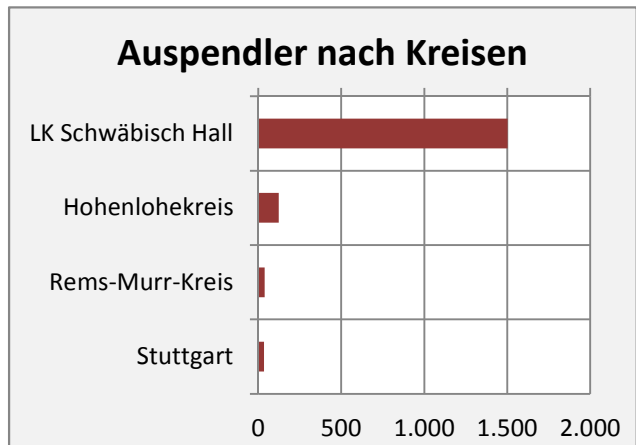

Rosengarten - Bevölkerungsvorausrechnung 2015

Rosengarten - Beschäftigung

sozialvers. Beschäftigung (SvB) in Rosengarten (2006 bis 2015)

prozentuale Entwicklung der SvB in Rosengarten (seit 2006)

■ produzierendes Gewerbe ■ Dienstleistungen

5-Jahres-Wertung (2010 bis 2015):

Beschäftigungsgewinne / -verluste pro 1.000 Beschäftigte

Arbeitslosigkeit in Rosengarten

Arbeitslosigkeit in Rosengarten

■ unter 25 Jahre ■ über 55 Jahre

Datengrundlage: Statistik der Bundesagentur für Arbeit

Abbildungen und Berechnungen: Regionalverband Heilbronn-Franken

Rosengarten - Pendler 2014

Pendlersaldo: -1195

Datengrundlage: Statistik der Bundesagentur für Arbeit

Abbildungen: Regionalverband Heilbronn-Franken (keine Berücksichtigung von Werten unter 30)