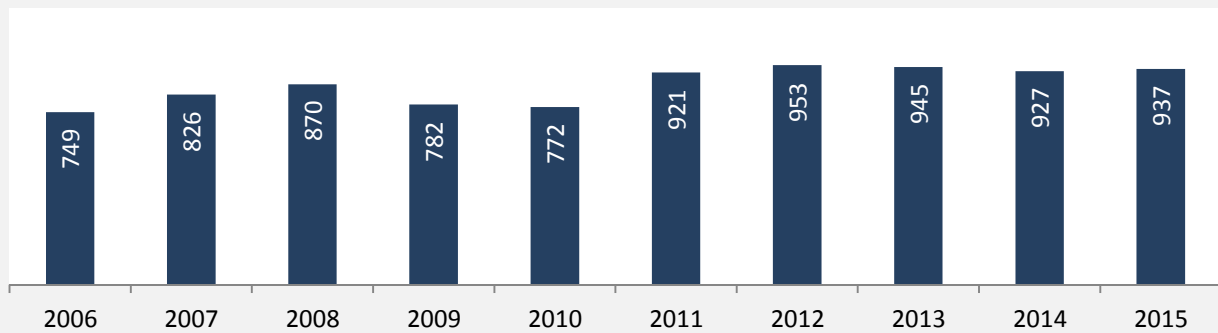

Rosengarten - Bevölkerung

Bevölkerungsstand in Rosengarten (2005 bis 2014)

Bevölkerungsentwicklung in Rosengarten (seit 2005)

Geburten und Sterbefälle in Rosengarten

5-Jahres-Wertung (2010-2014): natürliche Bevölkerungsentwicklung pro 1.000 Einwohner

Wanderungssaldi Rosengarten

5-Jahres-Wertung (2010 - 2014): Wanderungsgewinne bzw. -verluste pro 1.000 Einwohner

Datengrundlage: Statistisches Landesamt Baden-Württemberg (ab 2011: Zensus 2011)

Abbildungen und Berechnungen: Regionalverband Heilbronn-Franken

Rosengarten - Bevölkerungsvorausrechnung 2015

Rosengarten - Beschäftigung

sozialvers. Beschäftigung (SvB) in Rosengarten (2006 bis 2015)

prozentuale Entwicklung der SvB in Rosengarten (seit 2006)

■ produzierendes Gewerbe ■ Dienstleistungen