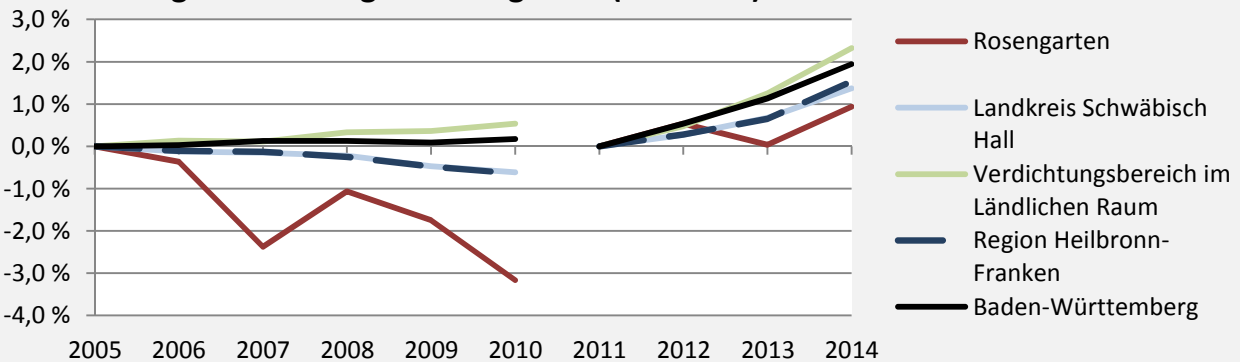

Rosengarten - Bevölkerung

Bevölkerungsstand in Rosengarten (2005 bis 2014)

Bevölkerungsentwicklung in Rosengarten (seit 2005)

Geburten und Sterbefälle in Rosengarten

5-Jahres-Wertung (2010-2014): natürliche Bevölkerungsentwicklung pro 1.000 Einwohner

Rosengarten - Bevölkerungsvorausrechnung 2015

Rosengarten - Beschäftigung

sozialvers. Beschäftigung (SvB) in Rosengarten (2006 bis 2015)

prozentuale Entwicklung der SvB in Rosengarten (seit 2006)

■ produzierendes Gewerbe ■ Dienstleistungen