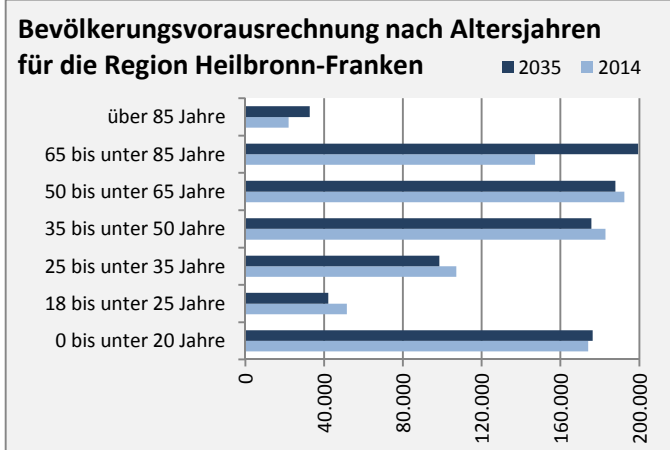

Rosengarten - Bevölkerung

Bevölkerungsstand in Rosengarten (2005 bis 2014)

Bevölkerungsentwicklung in Rosengarten (seit 2005)

Geburten und Sterbefälle in Rosengarten

5-Jahres-Wertung (2010-2014): natürliche Bevölkerungsentwicklung pro 1.000 Einwohner

Wanderungssaldi Rosengarten

5-Jahres-Wertung (2010 - 2014): Wanderungsgewinne bzw. -verluste pro 1.000 Einwohner

Datengrundlage: Statistisches Landesamt Baden-Württemberg (ab 2011: Zensus 2011)

Abbildungen und Berechnungen: Regionalverband Heilbronn-Franken

Rosengarten - Bevölkerungsvorausrechnung 2015

Rosengarten - Beschäftigung

sozialvers. Beschäftigung (SvB) in Rosengarten (2006 bis 2015)

prozentuale Entwicklung der SvB in Rosengarten (seit 2006)

■ produzierendes Gewerbe ■ Dienstleistungen