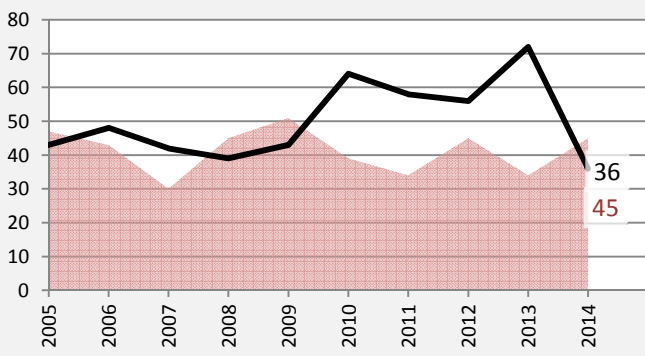

Rosengarten - Bevölkerung

Bevölkerungsstand in Rosengarten (2005 bis 2014)

Bevölkerungsentwicklung in Rosengarten (seit 2005)

Geburten und Sterbefälle in Rosengarten

5-Jahres-Wertung (2010-2014): natürliche Bevölkerungsentwicklung pro 1.000 Einwohner

Wanderungssaldi Rosengarten

5-Jahres-Wertung (2010 - 2014): Wanderungsgewinne bzw. -verluste pro 1.000 Einwohner

Datengrundlage: Statistisches Landesamt Baden-Württemberg (ab 2011: Zensus 2011)

Abbildungen und Berechnungen: Regionalverband Heilbronn-Franken

Rosengarten - Bevölkerungsvorausrechnung 2015

Rosengarten - Beschäftigung

sozialvers. Beschäftigung (SvB) in Rosengarten (2006 bis 2015)

prozentuale Entwicklung der SvB in Rosengarten (seit 2006)

■ produzierendes Gewerbe ■ Dienstleistungen