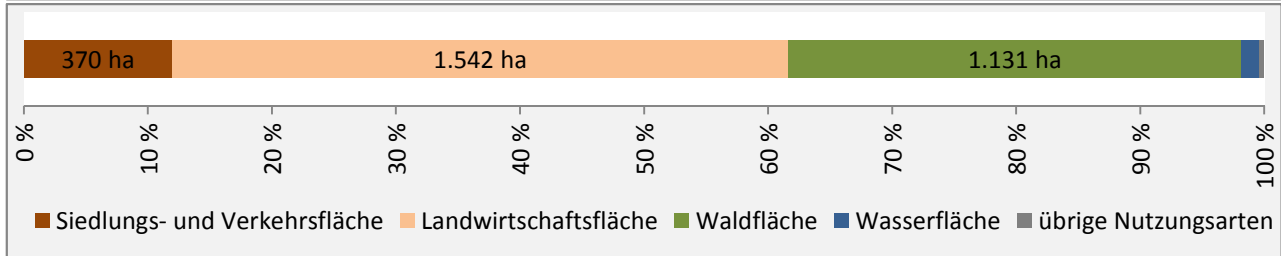

Rosengarten - Bevölkerungsvorausrechnung 2015

Rosengarten - Beschäftigung

sozialvers. Beschäftigung (SvB) in Rosengarten (2006 bis 2015)

prozentuale Entwicklung der SvB in Rosengarten (seit 2006)

■ produzierendes Gewerbe ■ Dienstleistungen

5-Jahres-Wertung (2010 bis 2015):

Beschäftigungsgewinne / -verluste pro 1.000 Beschäftigte

Arbeitslosigkeit in Rosengarten

Arbeitslosigkeit in Rosengarten

■ unter 25 Jahre ■ über 55 Jahre

Datengrundlage: Statistik der Bundesagentur für Arbeit

Abbildungen und Berechnungen: Regionalverband Heilbronn-Franken

Rosengarten - Pendler 2014

Pendlersaldo: -1195

Datengrundlage: Statistik der Bundesagentur für Arbeit

Abbildungen: Regionalverband Heilbronn-Franken (keine Berücksichtigung von Werten unter 30)

Rosengarten - Wohnungsbestand und -entwicklung

Datengrundlage: Statistisches Landesamt Baden-Württemberg (ab 2011: Zensus 2011)
 Abbildungen und Berechnungen: Regionalverband Heilbronn-Franken

Rosengarten - Flächenentwicklung