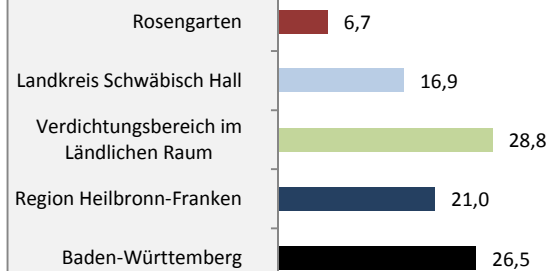

5-Jahres-Wertung (2010 - 2014): Wanderungsgewinne bzw. -verluste pro 1.000 Einwohner

Datengrundlage: Statistisches Landesamt Baden-Württemberg (ab 2011: Zensus 2011)

Abbildungen und Berechnungen: Regionalverband Heilbronn-Franken