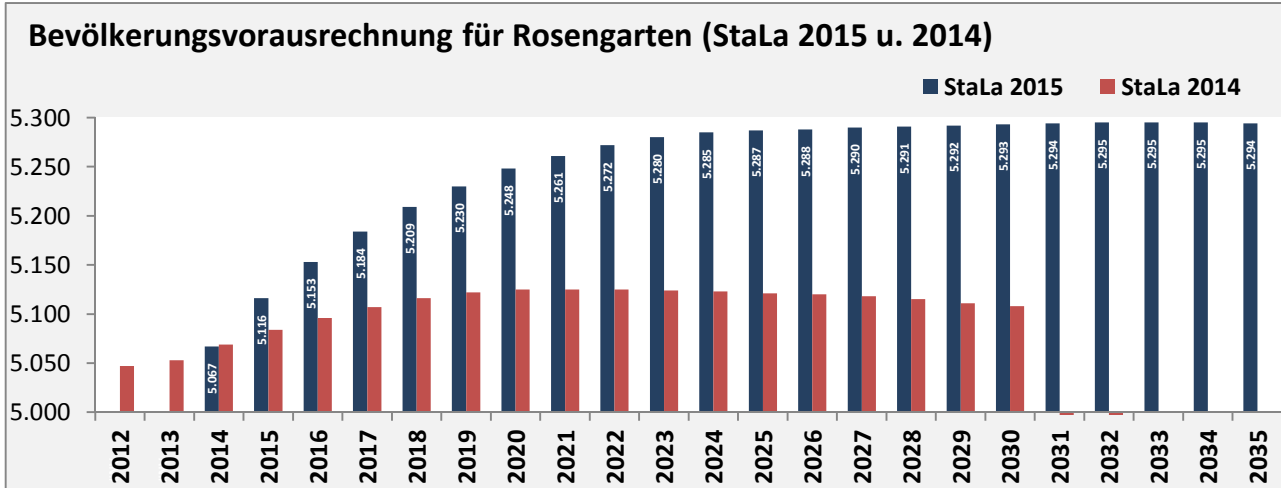

Rosengarten - Bevölkerung

Bevölkerungsstand in Rosengarten (2005 bis 2014)

Bevölkerungsentwicklung in Rosengarten (seit 2005)

Geburten und Sterbefälle in Rosengarten

5-Jahres-Wertung (2010-2014): natürliche Bevölkerungsentwicklung pro 1.000 Einwohner

Wanderungssaldi Rosengarten

5-Jahres-Wertung (2010 - 2014): Wanderungsgewinne bzw. -verluste pro 1.000 Einwohner

Datengrundlage: Statistisches Landesamt Baden-Württemberg (ab 2011: Zensus 2011)

Abbildungen und Berechnungen: Regionalverband Heilbronn-Franken

Rosengarten - Bevölkerungsvorausrechnung 2015

Rosengarten - Beschäftigung

sozialvers. Beschäftigung (SvB) in Rosengarten (2006 bis 2015)

prozentuale Entwicklung der SvB in Rosengarten (seit 2006)

■ produzierendes Gewerbe ■ Dienstleistungen