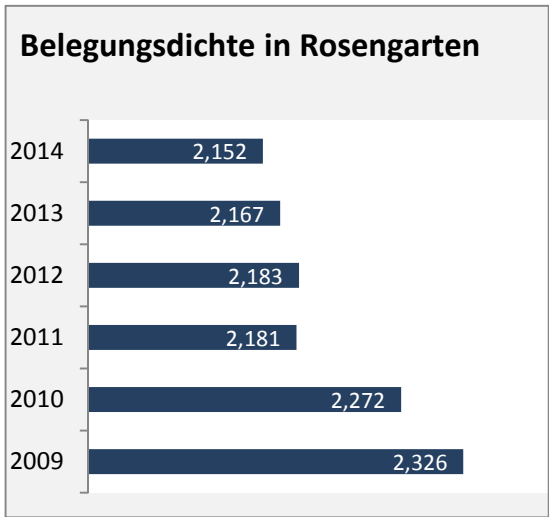

Rosengarten - Wohnungsbestand und -entwicklung

Datengrundlage: Statistisches Landesamt Baden-Württemberg (ab 2011: Zensus 2011)
Abbildungen und Berechnungen: Regionalverband Heilbronn-Franken