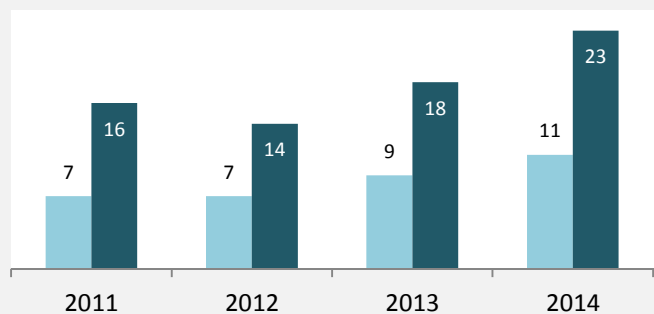

Rosengarten - Bevölkerung

Bevölkerungsstand in Rosengarten (2005 bis 2014)

Bevölkerungsentwicklung in Rosengarten (seit 2005)

Geburten und Sterbefälle in Rosengarten

5-Jahres-Wertung (2010-2014): natürliche Bevölkerungsentwicklung pro 1.000 Einwohner

Rosengarten - Bevölkerungsvorausrechnung 2015

Rosengarten - Beschäftigung

sozialvers. Beschäftigung (SvB) in Rosengarten (2006 bis 2015)

prozentuale Entwicklung der SvB in Rosengarten (seit 2006)

■ produzierendes Gewerbe ■ Dienstleistungen

5-Jahres-Wertung (2010 bis 2015):

Beschäftigungsgewinne / -verluste pro 1.000 Beschäftigte

Arbeitslosigkeit in Rosengarten

Arbeitslosigkeit in Rosengarten

■ unter 25 Jahre ■ über 55 Jahre

Datengrundlage: Statistik der Bundesagentur für Arbeit

Abbildungen und Berechnungen: Regionalverband Heilbronn-Franken

Rosengarten - Pendler 2014

Pendlersaldo: -1195

Datengrundlage: Statistik der Bundesagentur für Arbeit

Abbildungen: Regionalverband Heilbronn-Franken (keine Berücksichtigung von Werten unter 30)