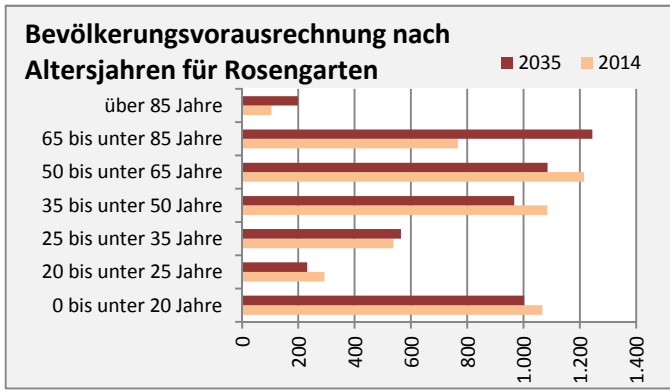

Rosengarten - Bevölkerung

Bevölkerungsstand in Rosengarten (2005 bis 2014)

Bevölkerungsentwicklung in Rosengarten (seit 2005)

Geburten und Sterbefälle in Rosengarten

5-Jahres-Wertung (2010-2014): natürliche Bevölkerungsentwicklung pro 1.000 Einwohner

Wanderungssaldi Rosengarten

5-Jahres-Wertung (2010 - 2014): Wanderungsgewinne bzw. -verluste pro 1.000 Einwohner

Datengrundlage: Statistisches Landesamt Baden-Württemberg (ab 2011: Zensus 2011)

Abbildungen und Berechnungen: Regionalverband Heilbronn-Franken

Rosengarten - Bevölkerungsvorausrechnung 2015

Rosengarten - Beschäftigung

sozialvers. Beschäftigung (SvB) in Rosengarten (2006 bis 2015)

prozentuale Entwicklung der SvB in Rosengarten (seit 2006)

■ produzierendes Gewerbe ■ Dienstleistungen

5-Jahres-Wertung (2010 bis 2015):

Beschäftigungsgewinne / -verluste pro 1.000 Beschäftigte

Arbeitslosigkeit in Rosengarten

Arbeitslosigkeit in Rosengarten

■ unter 25 Jahre ■ über 55 Jahre

Datengrundlage: Statistik der Bundesagentur für Arbeit