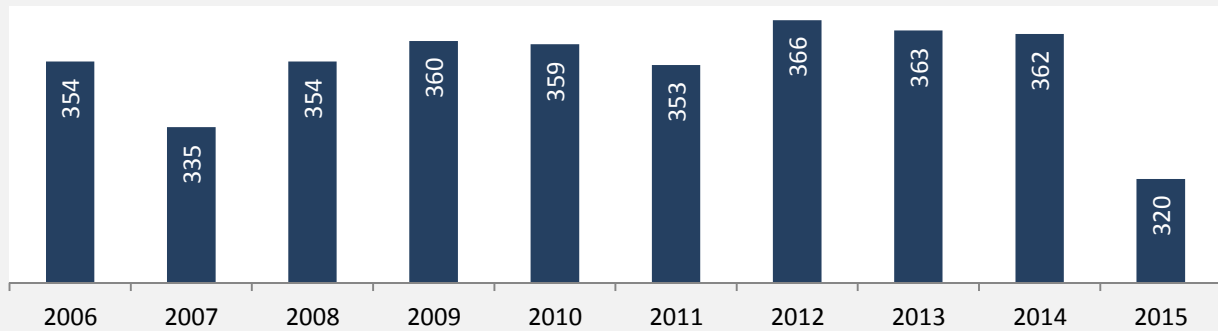

Roigheim - Bevölkerung

Bevölkerungsstand in Roigheim (2005 bis 2014)

Bevölkerungsentwicklung in Roigheim (seit 2005)

5-Jahres-Wertung (2010 - 2014): natürliche Bevölkerungsentwicklung pro 1.000 Einwohner

Wanderungssaldi Roigheim

5-Jahres-Wertung (2010 - 2014): Wanderungsgewinne bzw. -verluste pro 1.000 Einwohner

Datengrundlage: Statistisches Landesamt Baden-Württemberg (ab 2011: Zensus 2011)

Abbildungen und Berechnungen: Regionalverband Heilbronn-Franken

Roigheim - Bevölkerungsvorausrechnung 2015

Roigheim - Beschäftigung

sozialvers. Beschäftigung (SvB) in Roigheim (2006 bis 2015)

prozentuale Entwicklung der SvB in Roigheim (seit 2006)

■ produzierendes Gewerbe ■ Dienstleistungen