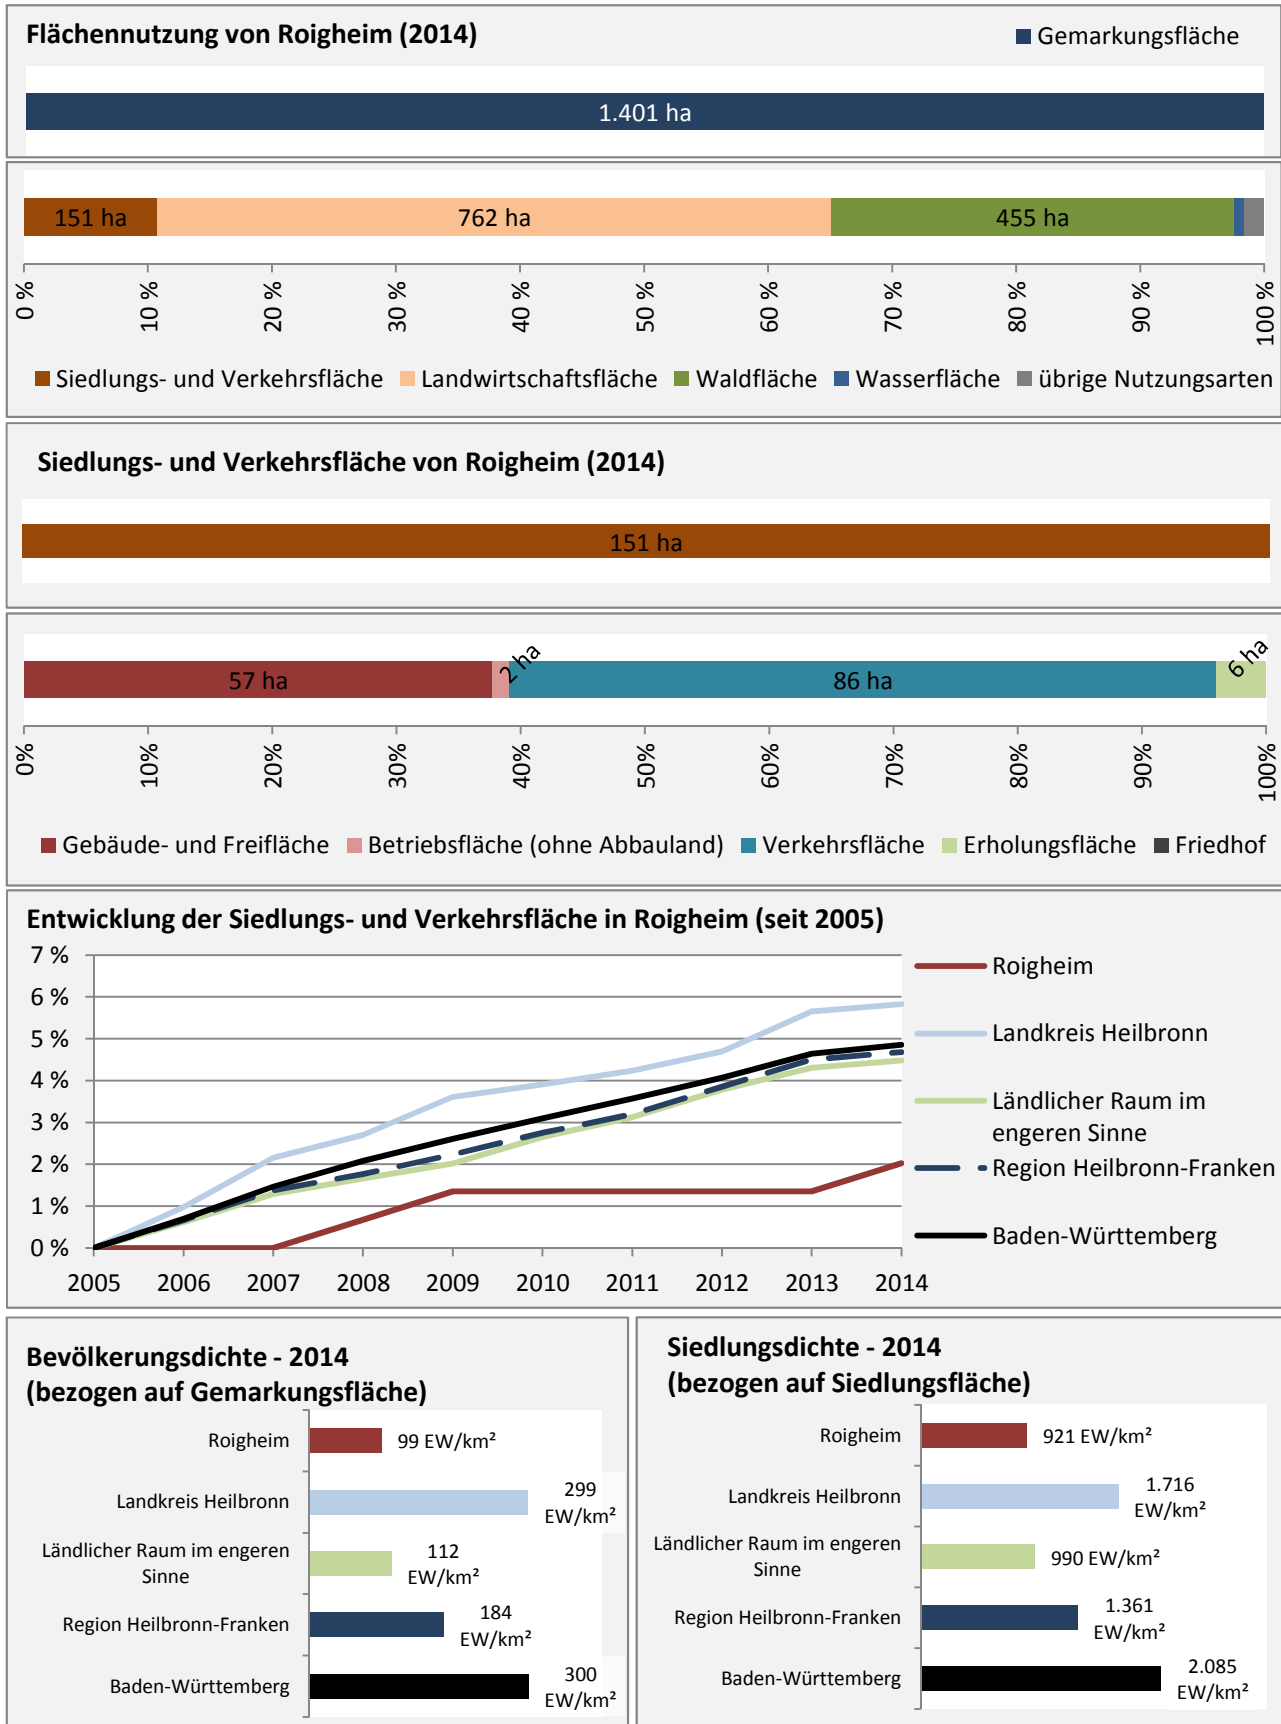

Roigheim - Bevölkerungsvorausrechnung 2015

Roigheim - Beschäftigung

sozialvers. Beschäftigung (SvB) in Roigheim (2006 bis 2015)

prozentuale Entwicklung der SvB in Roigheim (seit 2006)

■ produzierendes Gewerbe ■ Dienstleistungen

5-Jahres-Wertung (2010 bis 2015):

Beschäftigungsgewinne / -verluste pro 1.000 Beschäftigte

Arbeitslosigkeit in Roigheim

Arbeitslosigkeit in Roigheim

■ unter 25 Jahren ■ über 55 Jahre

Datengrundlage: Statistik der Bundesagentur für Arbeit

Abbildungen und Berechnungen: Regionalverband Heilbronn-Franken

Roigheim - Pendler 2014

Pendlersaldo: -212

Datengrundlage: Statistik der Bundesagentur für Arbeit

Abbildungen: Regionalverband Heilbronn-Franken (keine Berücksichtigung von Werten unter 30)

Roigheim - Wohnungsbestand und -entwicklung

Datengrundlage: Statistisches Landesamt Baden-Württemberg (ab 2011: Zensus 2011)
 Abbildungen und Berechnungen: Regionalverband Heilbronn-Franken

Roigheim - Flächenentwicklung