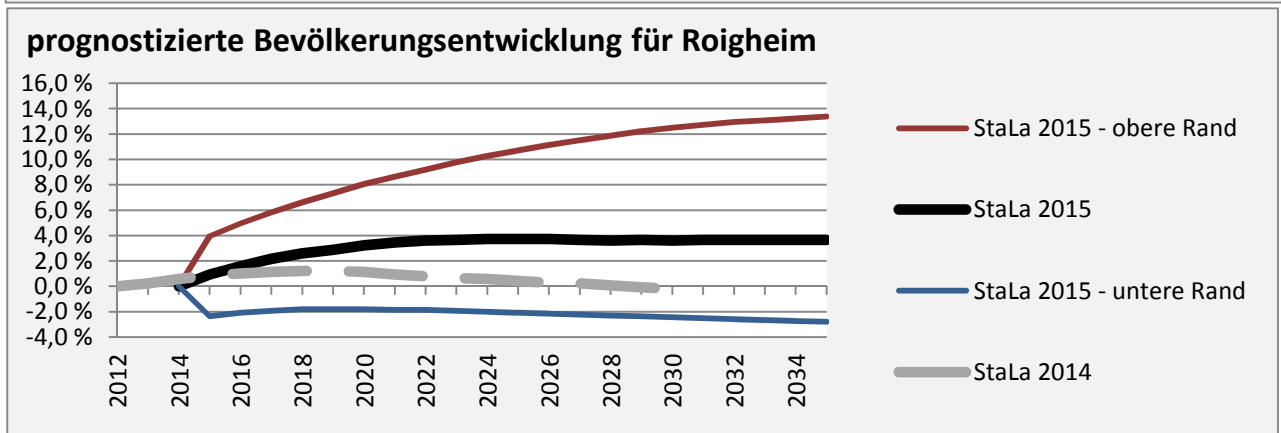

Roigheim - Bevölkerung

Bevölkerungsstand in Roigheim (2005 bis 2014)

Bevölkerungsentwicklung in Roigheim (seit 2005)

5-Jahres-Wertung (2010 - 2014): natürliche Bevölkerungsentwicklung pro 1.000 Einwohner

Wanderungssaldi Roigheim

5-Jahres-Wertung (2010 - 2014): Wanderungsgewinne bzw. -verluste pro 1.000 Einwohner

Datengrundlage: Statistisches Landesamt Baden-Württemberg (ab 2011: Zensus 2011)

Abbildungen und Berechnungen: Regionalverband Heilbronn-Franken

Roigheim - Bevölkerungsvorausrechnung 2015

Roigheim - Beschäftigung

sozialvers. Beschäftigung (SvB) in Roigheim (2006 bis 2015)

prozentuale Entwicklung der SvB in Roigheim (seit 2006)

■ produzierendes Gewerbe ■ Dienstleistungen