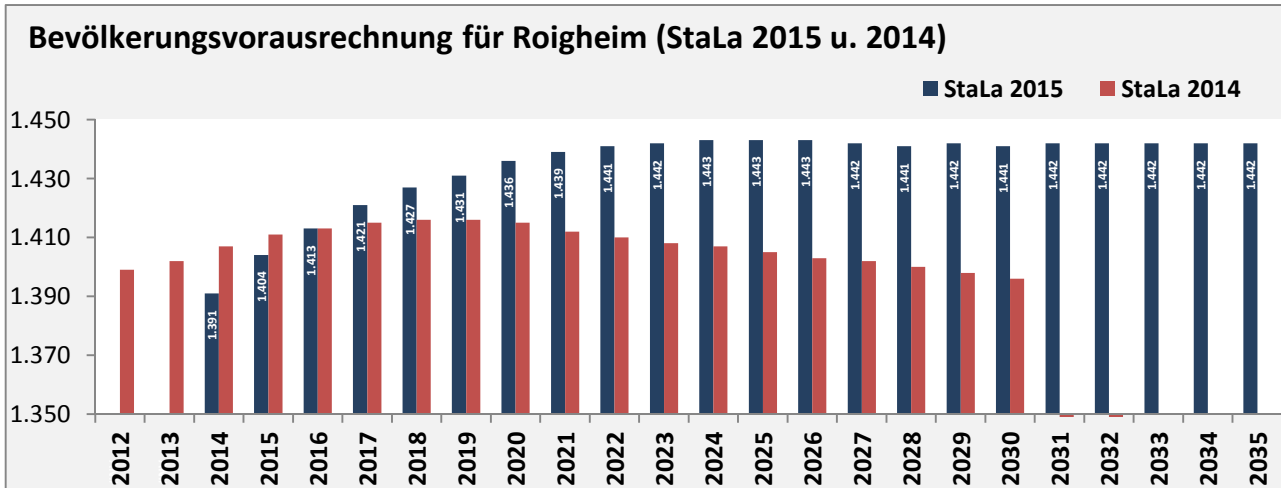

Roigheim - Bevölkerung

Bevölkerungsstand in Roigheim (2005 bis 2014)

Bevölkerungsentwicklung in Roigheim (seit 2005)

5-Jahres-Wertung (2010 - 2014): natürliche Bevölkerungsentwicklung pro 1.000 Einwohner

Wanderungssaldi Roigheim

5-Jahres-Wertung (2010 - 2014): Wanderungsgewinne bzw. -verluste pro 1.000 Einwohner

Datengrundlage: Statistisches Landesamt Baden-Württemberg (ab 2011: Zensus 2011)

Abbildungen und Berechnungen: Regionalverband Heilbronn-Franken

Roigheim - Bevölkerungsvorausrechnung 2015

Roigheim - Beschäftigung

sozialvers. Beschäftigung (SvB) in Roigheim (2006 bis 2015)

prozentuale Entwicklung der SvB in Roigheim (seit 2006)

■ produzierendes Gewerbe ■ Dienstleistungen