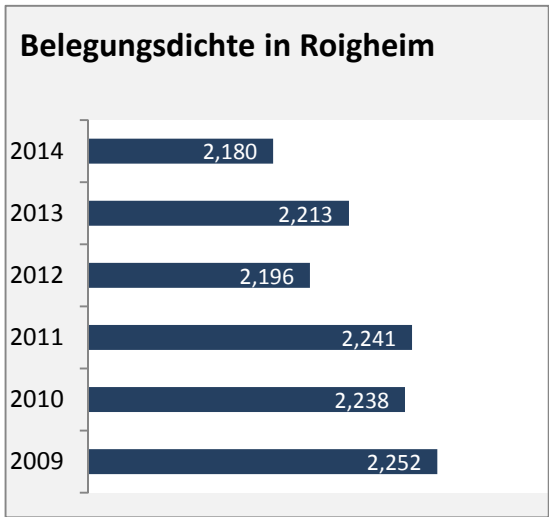

Roigheim - Wohnungsbestand und -entwicklung

Datengrundlage: Statistisches Landesamt Baden-Württemberg (ab 2011: Zensus 2011)
Abbildungen und Berechnungen: Regionalverband Heilbronn-Franken