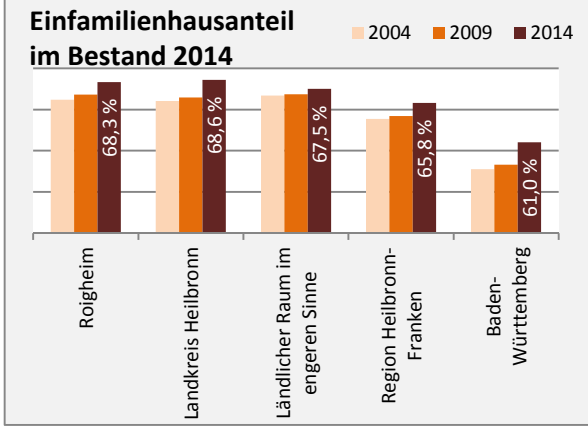

Roigheim - Wohnungsbestand und -entwicklung

Datengrundlage: Statistisches Landesamt Baden-Württemberg (ab 2011: Zensus 2011)
Abbildungen und Berechnungen: Regionalverband Heilbronn-Franken