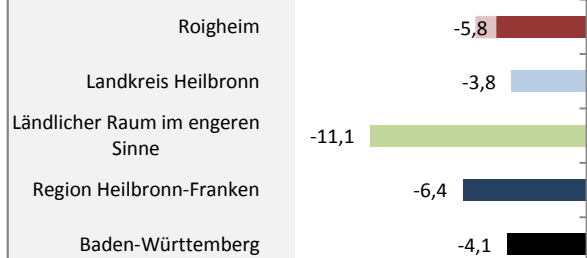

Roigheim - Bevölkerung

Bevölkerungsstand in Roigheim (2005 bis 2014)

Bevölkerungsentwicklung in Roigheim (seit 2005)

5-Jahres-Wertung (2010 - 2014): natürliche Bevölkerungsentwicklung pro 1.000 Einwohner