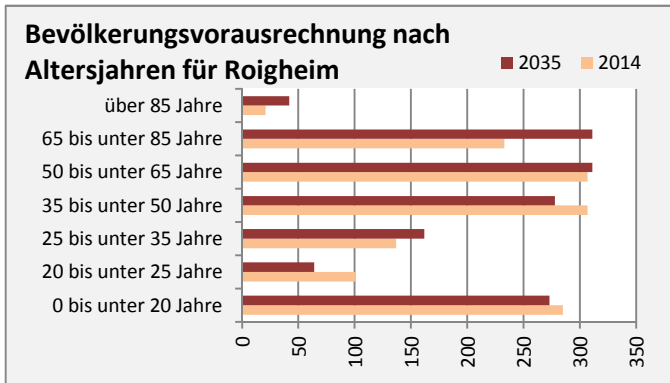

Roigheim - Bevölkerung

Bevölkerungsstand in Roigheim (2005 bis 2014)

Bevölkerungsentwicklung in Roigheim (seit 2005)

5-Jahres-Wertung (2010 - 2014): natürliche Bevölkerungsentwicklung pro 1.000 Einwohner

Wanderungssaldi Roigheim

5-Jahres-Wertung (2010 - 2014): Wanderungsgewinne bzw. -verluste pro 1.000 Einwohner

Datengrundlage: Statistisches Landesamt Baden-Württemberg (ab 2011: Zensus 2011)

Abbildungen und Berechnungen: Regionalverband Heilbronn-Franken

Roigheim - Bevölkerungsvorausrechnung 2015

Roigheim - Beschäftigung

sozialvers. Beschäftigung (SvB) in Roigheim (2006 bis 2015)

prozentuale Entwicklung der SvB in Roigheim (seit 2006)

■ produzierendes Gewerbe ■ Dienstleistungen