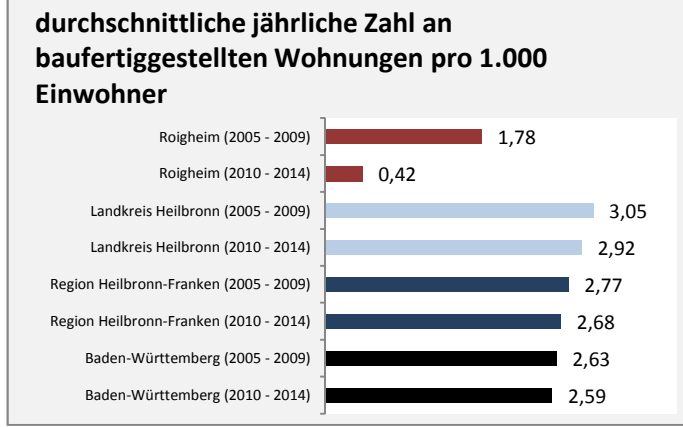

Roigheim - Wohnungsbestand und -entwicklung

Datengrundlage: Statistisches Landesamt Baden-Württemberg (ab 2011: Zensus 2011)
Abbildungen und Berechnungen: Regionalverband Heilbronn-Franken