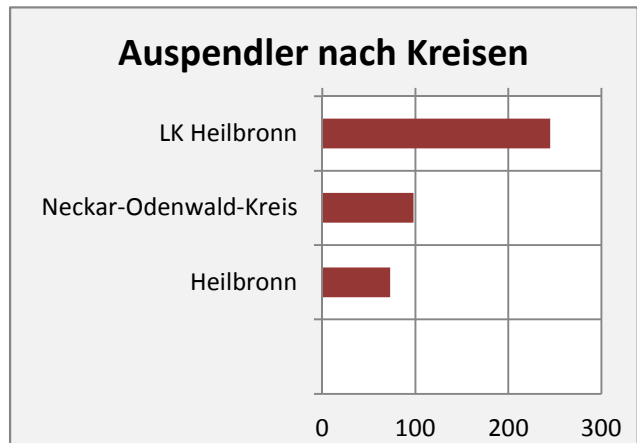

Roigheim - Bevölkerungsvorausrechnung 2015

Roigheim - Beschäftigung

sozialvers. Beschäftigung (SvB) in Roigheim (2006 bis 2015)

prozentuale Entwicklung der SvB in Roigheim (seit 2006)

■ produzierendes Gewerbe ■ Dienstleistungen

5-Jahres-Wertung (2010 bis 2015):

Beschäftigungsgewinne / -verluste pro 1.000 Beschäftigte

Arbeitslosigkeit in Roigheim

Arbeitslosigkeit in Roigheim

■ unter 25 Jahren ■ über 55 Jahre

Datengrundlage: Statistik der Bundesagentur für Arbeit

Abbildungen und Berechnungen: Regionalverband Heilbronn-Franken

Roigheim - Pendler 2014

Pendlersaldo: -212

Datengrundlage: Statistik der Bundesagentur für Arbeit

Abbildungen: Regionalverband Heilbronn-Franken (keine Berücksichtigung von Werten unter 30)