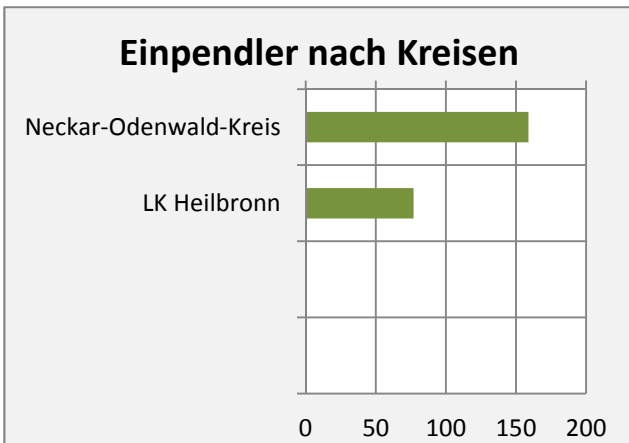

Roigheim - Bevölkerungsvorausrechnung 2015

Roigheim - Beschäftigung

sozialvers. Beschäftigung (SvB) in Roigheim (2006 bis 2015)

prozentuale Entwicklung der SvB in Roigheim (seit 2006)

■ produzierendes Gewerbe ■ Dienstleistungen

5-Jahres-Wertung (2010 bis 2015):

Beschäftigungsgewinne / -verluste pro 1.000 Beschäftigte

Arbeitslosigkeit in Roigheim

Arbeitslosigkeit in Roigheim

■ unter 25 Jahren ■ über 55 Jahre

Datengrundlage: Statistik der Bundesagentur für Arbeit

Abbildungen und Berechnungen: Regionalverband Heilbronn-Franken

Roigheim - Pendler 2014

Pendlersaldo: -212

Datengrundlage: Statistik der Bundesagentur für Arbeit

Abbildungen: Regionalverband Heilbronn-Franken (keine Berücksichtigung von Werten unter 30)