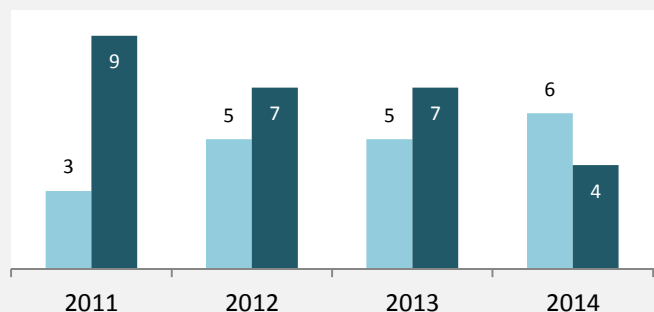

Roigheim - Bevölkerungsvorausrechnung 2015

Roigheim - Beschäftigung

sozialvers. Beschäftigung (SvB) in Roigheim (2006 bis 2015)

prozentuale Entwicklung der SvB in Roigheim (seit 2006)

■ produzierendes Gewerbe ■ Dienstleistungen

5-Jahres-Wertung (2010 bis 2015):

Beschäftigungsgewinne / -verluste pro 1.000 Beschäftigte

Arbeitslosigkeit in Roigheim

Arbeitslosigkeit in Roigheim

■ unter 25 Jahren ■ über 55 Jahre

Datengrundlage: Statistik der Bundesagentur für Arbeit

Abbildungen und Berechnungen: Regionalverband Heilbronn-Franken

Roigheim - Pendler 2014

Pendlersaldo: -212

Datengrundlage: Statistik der Bundesagentur für Arbeit

Abbildungen: Regionalverband Heilbronn-Franken (keine Berücksichtigung von Werten unter 30)