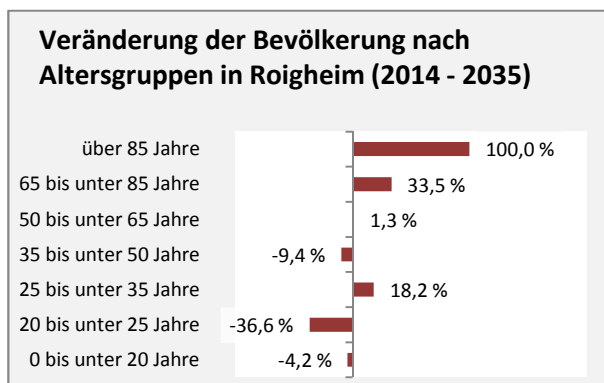

Roigheim - Bevölkerung

Bevölkerungsstand in Roigheim (2005 bis 2014)

Bevölkerungsentwicklung in Roigheim (seit 2005)

5-Jahres-Wertung (2010 - 2014): natürliche Bevölkerungsentwicklung pro 1.000 Einwohner

Wanderungssaldi Roigheim

5-Jahres-Wertung (2010 - 2014): Wanderungsgewinne bzw. -verluste pro 1.000 Einwohner

Datengrundlage: Statistisches Landesamt Baden-Württemberg (ab 2011: Zensus 2011)

Abbildungen und Berechnungen: Regionalverband Heilbronn-Franken

Roigheim - Bevölkerungsvorausrechnung 2015

Roigheim - Beschäftigung

sozialvers. Beschäftigung (SvB) in Roigheim (2006 bis 2015)

prozentuale Entwicklung der SvB in Roigheim (seit 2006)

■ produzierendes Gewerbe ■ Dienstleistungen