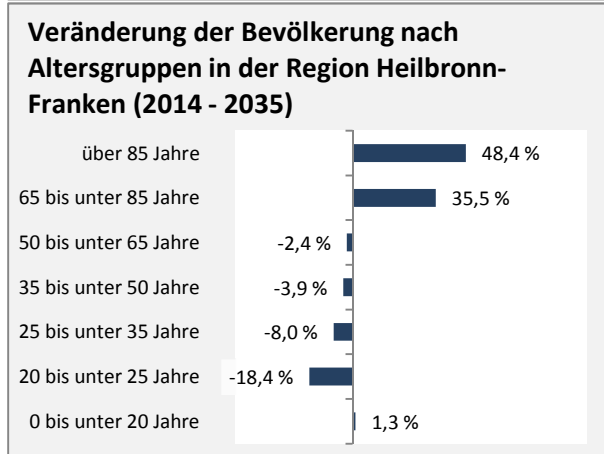

Roigheim - Bevölkerung

Bevölkerungsstand in Roigheim (2005 bis 2014)

Bevölkerungsentwicklung in Roigheim (seit 2005)

5-Jahres-Wertung (2010 - 2014): natürliche Bevölkerungsentwicklung pro 1.000 Einwohner

Wanderungssaldi Roigheim

5-Jahres-Wertung (2010 - 2014): Wanderungsgewinne bzw. -verluste pro 1.000 Einwohner

Datengrundlage: Statistisches Landesamt Baden-Württemberg (ab 2011: Zensus 2011)

Abbildungen und Berechnungen: Regionalverband Heilbronn-Franken

Roigheim - Bevölkerungsvorausrechnung 2015

Roigheim - Beschäftigung

sozialvers. Beschäftigung (SvB) in Roigheim (2006 bis 2015)

prozentuale Entwicklung der SvB in Roigheim (seit 2006)

■ produzierendes Gewerbe ■ Dienstleistungen