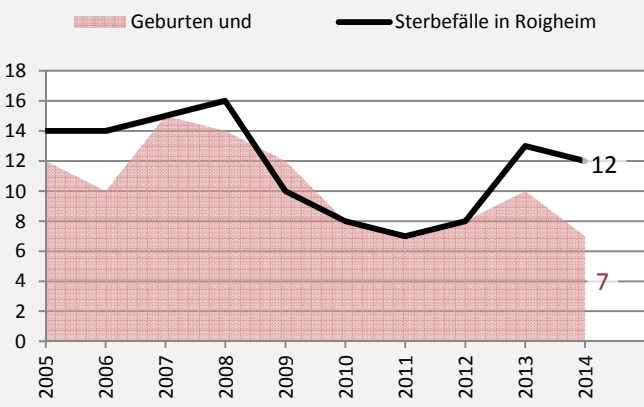

Roigheim - Bevölkerung

Bevölkerungsstand in Roigheim (2005 bis 2014)

Bevölkerungsentwicklung in Roigheim (seit 2005)

5-Jahres-Wertung (2010 - 2014): natürliche Bevölkerungsentwicklung pro 1.000 Einwohner

Wanderungssaldi Roigheim

5-Jahres-Wertung (2010 - 2014): Wanderungsgewinne bzw. -verluste pro 1.000 Einwohner

Datengrundlage: Statistisches Landesamt Baden-Württemberg (ab 2011: Zensus 2011)

Abbildungen und Berechnungen: Regionalverband Heilbronn-Franken

Roigheim - Bevölkerungsvorausrechnung 2015

Roigheim - Beschäftigung

sozialvers. Beschäftigung (SvB) in Roigheim (2006 bis 2015)

prozentuale Entwicklung der SvB in Roigheim (seit 2006)

■ produzierendes Gewerbe ■ Dienstleistungen