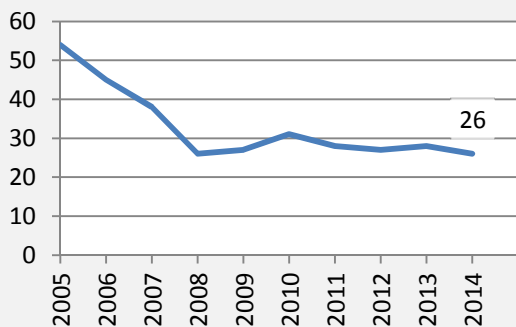

Roigheim - Bevölkerung

Bevölkerungsstand in Roigheim (2005 bis 2014)

Bevölkerungsentwicklung in Roigheim (seit 2005)

5-Jahres-Wertung (2010 - 2014): natürliche Bevölkerungsentwicklung pro 1.000 Einwohner

Roigheim - Bevölkerungsvorausrechnung 2015

Roigheim - Beschäftigung

sozialvers. Beschäftigung (SvB) in Roigheim (2006 bis 2015)

prozentuale Entwicklung der SvB in Roigheim (seit 2006)

■ produzierendes Gewerbe ■ Dienstleistungen

5-Jahres-Wertung (2010 bis 2015):

Beschäftigungsgewinne / -verluste pro 1.000 Beschäftigte

Arbeitslosigkeit in Roigheim

Arbeitslosigkeit in Roigheim

■ unter 25 Jahren ■ über 55 Jahre

Datengrundlage: Statistik der Bundesagentur für Arbeit