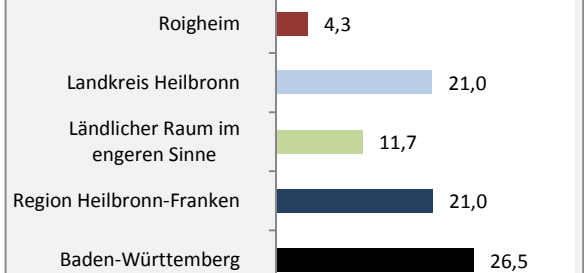

5-Jahres-Wertung (2010 - 2014): Wanderungsgewinne bzw. -verluste pro 1.000 Einwohner

Datengrundlage: Statistisches Landesamt Baden-Württemberg (ab 2011: Zensus 2011)

Abbildungen und Berechnungen: Regionalverband Heilbronn-Franken