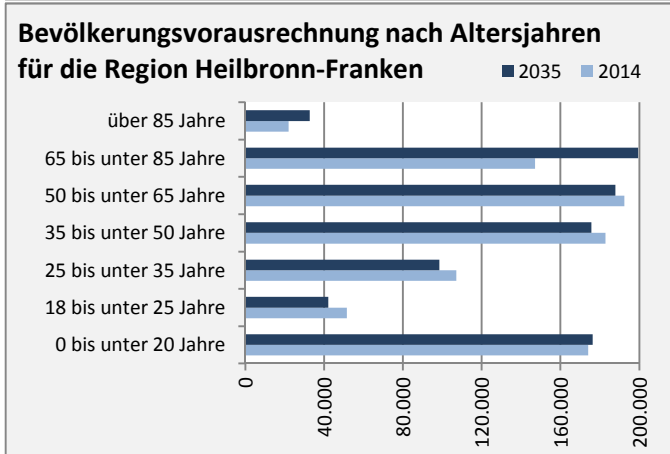

Roigheim - Bevölkerung

Bevölkerungsstand in Roigheim (2005 bis 2014)

Bevölkerungsentwicklung in Roigheim (seit 2005)

5-Jahres-Wertung (2010 - 2014): natürliche Bevölkerungsentwicklung pro 1.000 Einwohner

Wanderungssaldi Roigheim

5-Jahres-Wertung (2010 - 2014): Wanderungsgewinne bzw. -verluste pro 1.000 Einwohner

Datengrundlage: Statistisches Landesamt Baden-Württemberg (ab 2011: Zensus 2011)

Abbildungen und Berechnungen: Regionalverband Heilbronn-Franken

Roigheim - Bevölkerungsvorausrechnung 2015

Roigheim - Beschäftigung

sozialvers. Beschäftigung (SvB) in Roigheim (2006 bis 2015)

prozentuale Entwicklung der SvB in Roigheim (seit 2006)

■ produzierendes Gewerbe ■ Dienstleistungen