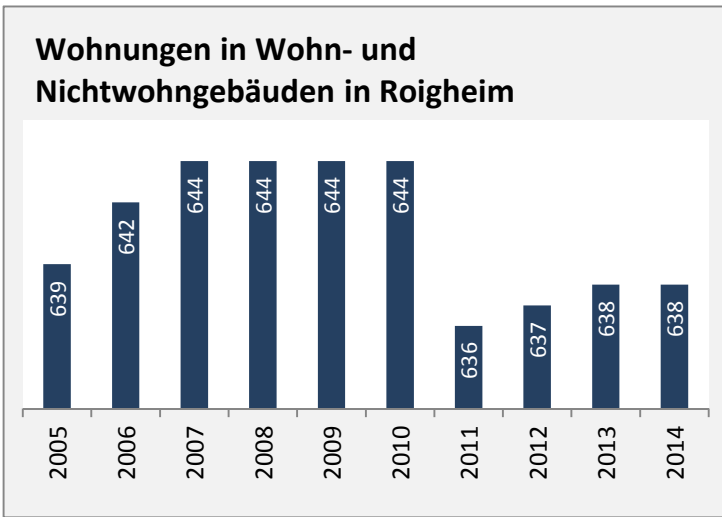

Roigheim - Bevölkerungsvorausrechnung 2015

Roigheim - Beschäftigung

sozialvers. Beschäftigung (SvB) in Roigheim (2006 bis 2015)

prozentuale Entwicklung der SvB in Roigheim (seit 2006)

■ produzierendes Gewerbe ■ Dienstleistungen

5-Jahres-Wertung (2010 bis 2015):

Beschäftigungsgewinne / -verluste pro 1.000 Beschäftigte

Arbeitslosigkeit in Roigheim

Arbeitslosigkeit in Roigheim

■ unter 25 Jahren ■ über 55 Jahre

Datengrundlage: Statistik der Bundesagentur für Arbeit

Abbildungen und Berechnungen: Regionalverband Heilbronn-Franken

Roigheim - Pendler 2014

Pendlersaldo: -212

Datengrundlage: Statistik der Bundesagentur für Arbeit

Abbildungen: Regionalverband Heilbronn-Franken (keine Berücksichtigung von Werten unter 30)

Roigheim - Wohnungsbestand und -entwicklung

Datengrundlage: Statistisches Landesamt Baden-Württemberg (ab 2011: Zensus 2011)
 Abbildungen und Berechnungen: Regionalverband Heilbronn-Franken

Roigheim - Flächenentwicklung