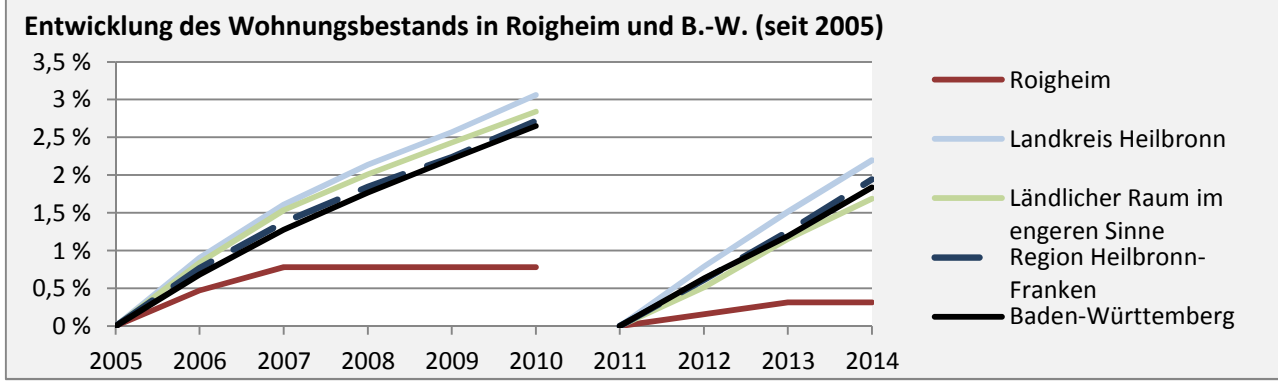

Roigheim - Wohnungsbestand und -entwicklung

Datengrundlage: Statistisches Landesamt Baden-Württemberg (ab 2011: Zensus 2011)
Abbildungen und Berechnungen: Regionalverband Heilbronn-Franken