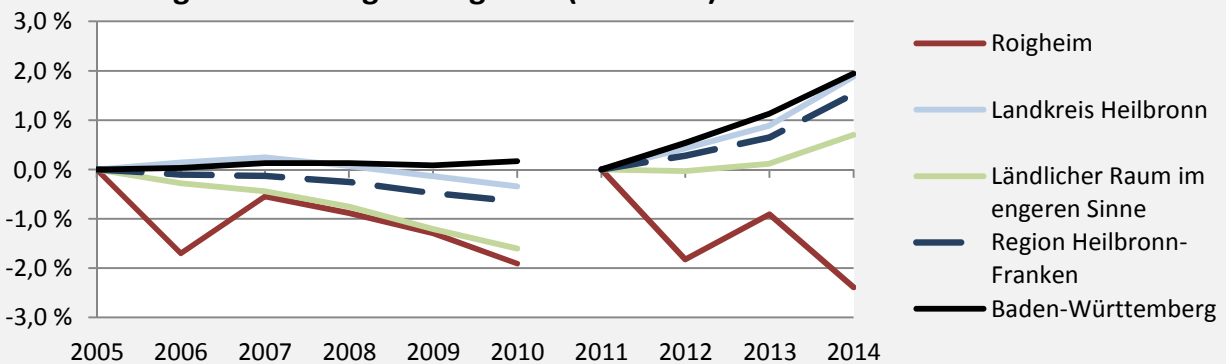

Roigheim - Bevölkerung

Bevölkerungsstand in Roigheim (2005 bis 2014)

Bevölkerungsentwicklung in Roigheim (seit 2005)

5-Jahres-Wertung (2010 - 2014): natürliche Bevölkerungsentwicklung pro 1.000 Einwohner