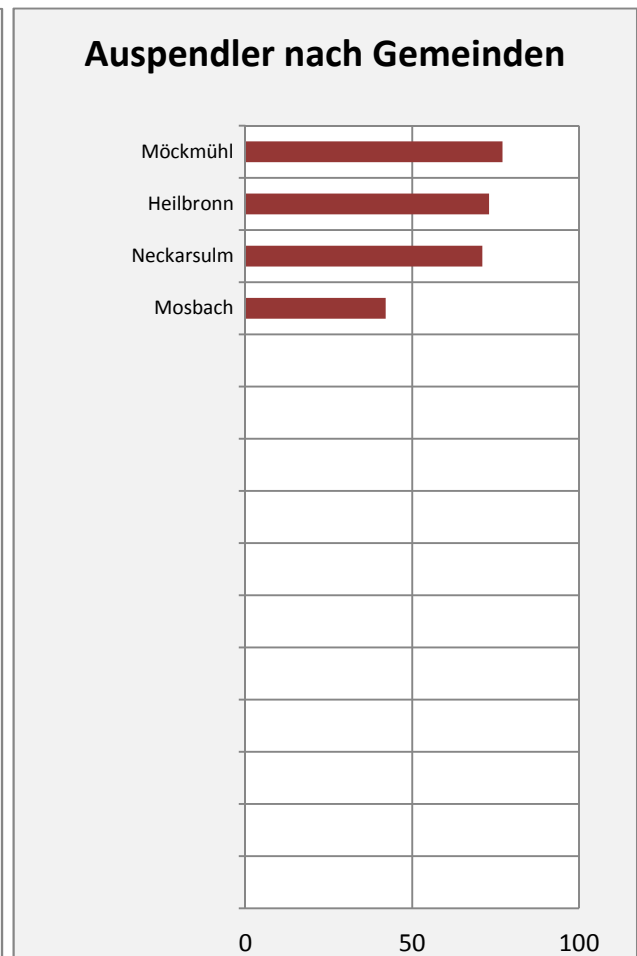

Roigheim - Bevölkerungsvorausrechnung 2015

Roigheim - Beschäftigung

sozialvers. Beschäftigung (SvB) in Roigheim (2006 bis 2015)

prozentuale Entwicklung der SvB in Roigheim (seit 2006)

■ produzierendes Gewerbe ■ Dienstleistungen

5-Jahres-Wertung (2010 bis 2015):

Beschäftigungsgewinne / -verluste pro 1.000 Beschäftigte

Arbeitslosigkeit in Roigheim

Arbeitslosigkeit in Roigheim

■ unter 25 Jahren ■ über 55 Jahre

Datengrundlage: Statistik der Bundesagentur für Arbeit

Abbildungen und Berechnungen: Regionalverband Heilbronn-Franken

Roigheim - Pendler 2014

Pendlersaldo: -212

Datengrundlage: Statistik der Bundesagentur für Arbeit

Abbildungen: Regionalverband Heilbronn-Franken (keine Berücksichtigung von Werten unter 30)