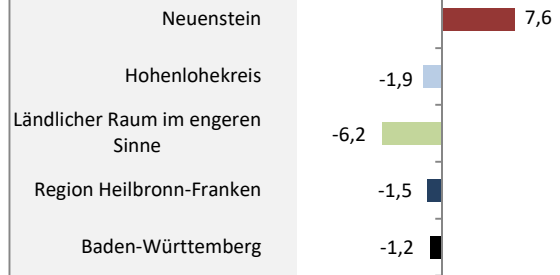

5-Jahres-Wertung (2016 - 2020): natürliche Bevölkerungsentwicklung pro 1.000 Einwohner