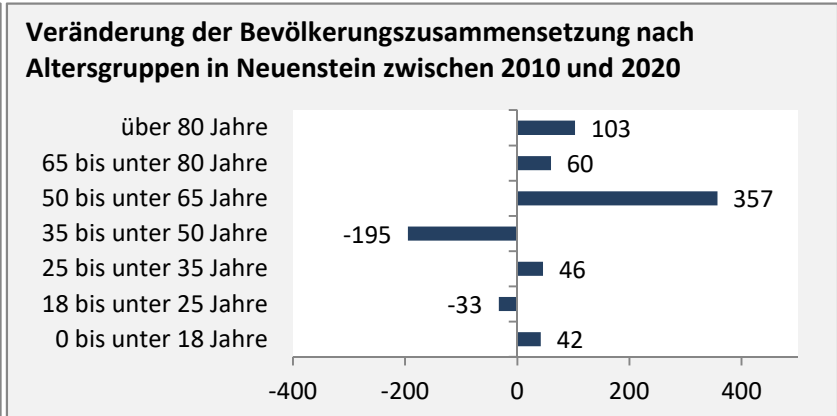

Neuenstein - Bevölkerung

Bevölkerungsstand in Neuenstein (2011 bis 2020)

Grafik: Regionalverband Heilbronn-Franken 2021

Bevölkerungsentwicklung in Neuenstein (seit 2011)

Grafik: Regionalverband Heilbronn-Franken 2021

Geburten und Sterbefälle in Neuenstein

5-Jahres-Wertung (2016 - 2020): natürliche Bevölkerungsentwicklung pro 1.000 Einwohner

Wanderungssaldi Neuenstein

Grafik: Regionalverband Heilbronn-Franken 2021

5-Jahres-Wertung (2016 - 2020): Wanderungsgewinne bzw. -verluste pro 1.000 Einwohner

Datengrundlage: Landesamt für Statistik Baden-Württemberg

Abbildungen und Berechnungen: Regionalverband Heilbronn-Franken

Neuenstein - Bevölkerung

Neuenstein - Beschäftigung

sozialvers. Beschäftigung (SvB) in Neuenstein (2011 bis 2020)

Grafik: Regionalverband Heilbronn-Franken 2021

prozentuale Entwicklung der SvB in Neuenstein (seit 2011)

Grafik: Regionalverband Heilbronn-Franken 2021

■ produzierendes Gewerbe ■ Dienstleistungen

Grafik: Regionalverband Heilbronn-Franken 2021