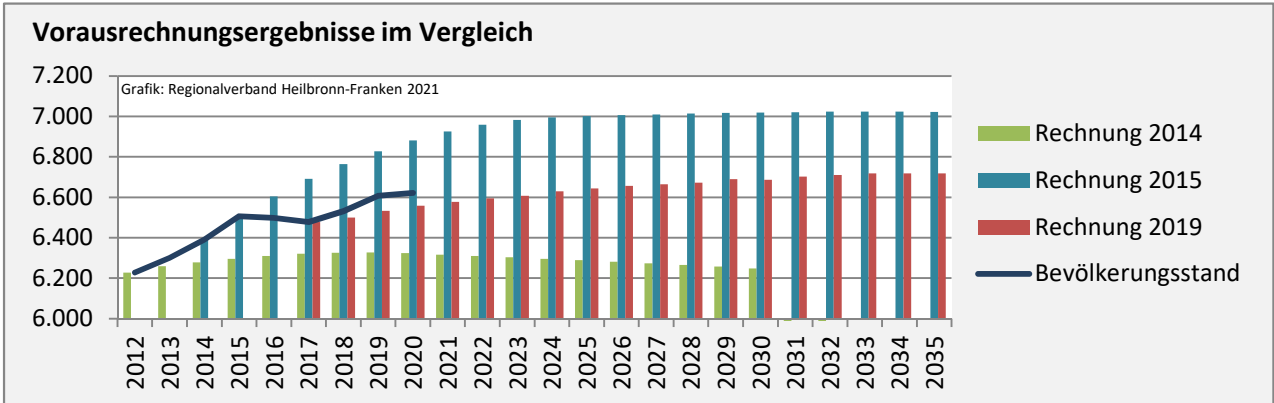

Neuenstein - Bevölkerung

Bevölkerungsstand in Neuenstein (2011 bis 2020)

Grafik: Regionalverband Heilbronn-Franken 2021

Bevölkerungsentwicklung in Neuenstein (seit 2011)

Grafik: Regionalverband Heilbronn-Franken 2021

Geburten und Sterbefälle in Neuenstein

5-Jahres-Wertung (2016 - 2020): natürliche Bevölkerungsentwicklung pro 1.000 Einwohner

Wanderungssaldi Neuenstein

Grafik: Regionalverband Heilbronn-Franken 2021

5-Jahres-Wertung (2016 - 2020): Wanderungsgewinne bzw. -verluste pro 1.000 Einwohner

Datengrundlage: Landesamt für Statistik Baden-Württemberg

Abbildungen und Berechnungen: Regionalverband Heilbronn-Franken

Neuenstein - Bevölkerung

Neuenstein - Beschäftigung

sozialvers. Beschäftigung (SvB) in Neuenstein (2011 bis 2020)

Grafik: Regionalverband Heilbronn-Franken 2021

prozentuale Entwicklung der SvB in Neuenstein (seit 2011)

Grafik: Regionalverband Heilbronn-Franken 2021

■ produzierendes Gewerbe ■ Dienstleistungen

Grafik: Regionalverband Heilbronn-Franken 2021