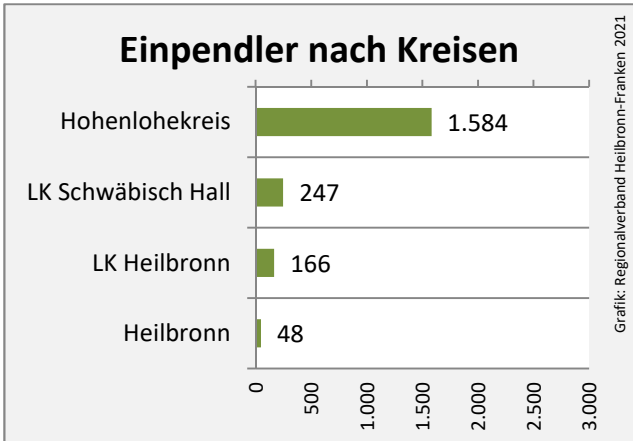

Grafik: Regionalverband Heilbronn-Franken 2021

Datengrundlage: Statistik der Bundesagentur für Arbeit

Abbildungen und Berechnungen: Regionalverband Heilbronn-Franken

Neuenstein - Pendlerverflechtungen 2020

Pendlersaldo: 75

Datengrundlage: Statistik der Bundesagentur für Arbeit

Abbildungen: Regionalverband Heilbronn-Franken (keine Berücksichtigung von Werten unter 30)

Neuenstein - Wohnungsbestand und -entwicklung