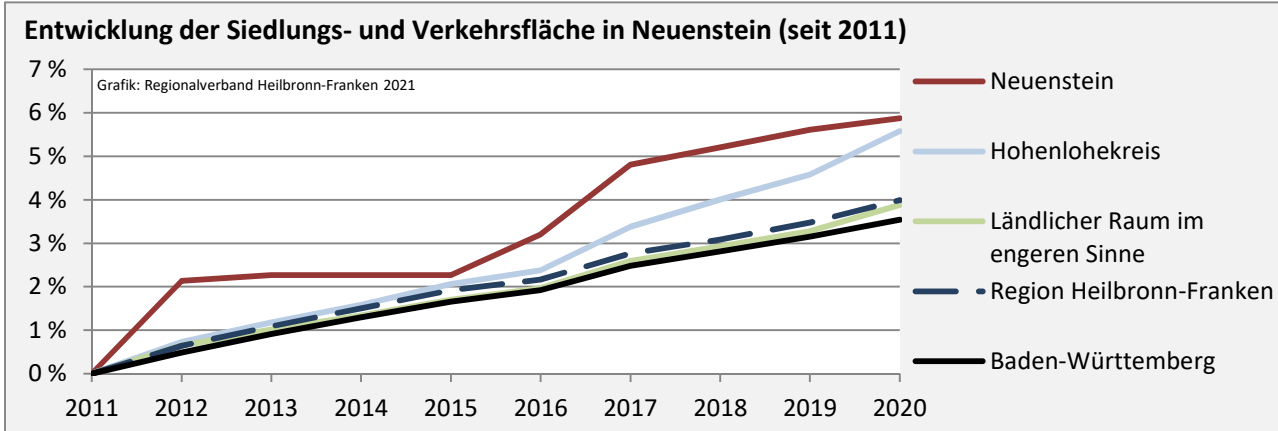

Neuenstein - Flächenentwicklung

Datengrundlage: Landesamt für Statistik Baden-Württemberg
Abbildungen und Berechnungen: Regionalverband Heilbronn-Franken