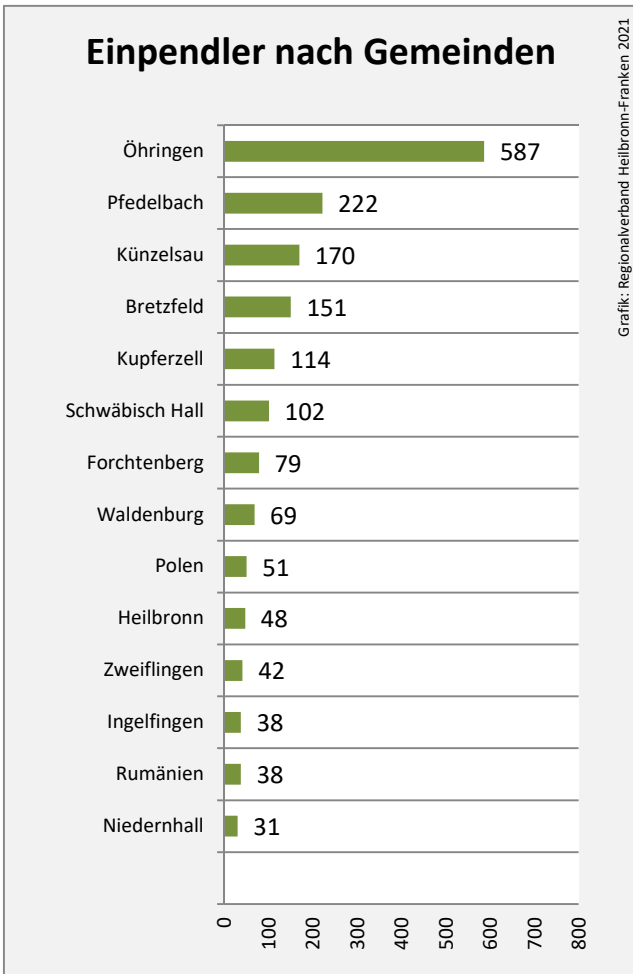

Grafik: Regionalverband Heilbronn-Franken 2021

prozentuale Entwicklung der SvB in Neuenstein (seit 2011)

Grafik: Regionalverband Heilbronn-Franken 2021

■ produzierendes Gewerbe ■ Dienstleistungen

Grafik: Regionalverband Heilbronn-Franken 2021

5-Jahres-Wertung (2015 bis 2020):

Beschäftigungsgewinne / -verluste pro 1.000 Beschäftigte

Arbeitslosigkeit in Neuenstein

Grafik: Regionalverband Heilbronn-Franken 2021

Arbeitslosigkeit in Neuenstein

■ unter 25 Jahre ■ über 55 Jahre

Grafik: Regionalverband Heilbronn-Franken 2021

Datengrundlage: Statistik der Bundesagentur für Arbeit

Abbildungen und Berechnungen: Regionalverband Heilbronn-Franken

Neuenstein - Pendlerverflechtungen 2020

Pendlersaldo: 75

Datengrundlage: Statistik der Bundesagentur für Arbeit

Abbildungen: Regionalverband Heilbronn-Franken (keine Berücksichtigung von Werten unter 30)

Neuenstein - Wohnungsbestand und -entwicklung