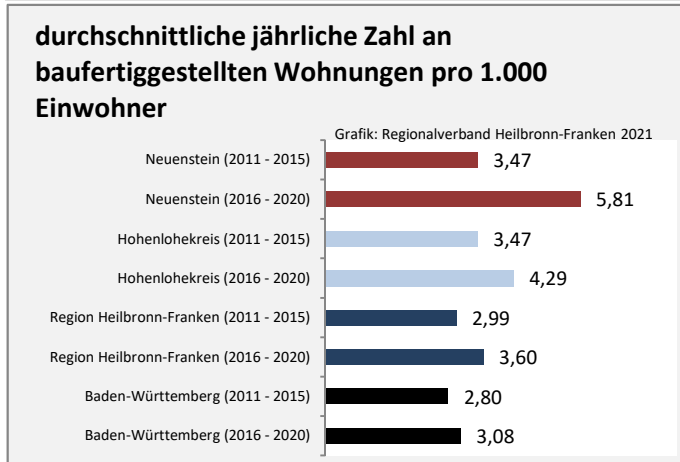

Neuenstein - Wohnungsbestand und -entwicklung

Datengrundlage: Statistisches Landesamt Baden-Württemberg (ab 2011: Zensus 2011)

Abbildungen und Berechnungen: Regionalverband Heilbronn-Franken