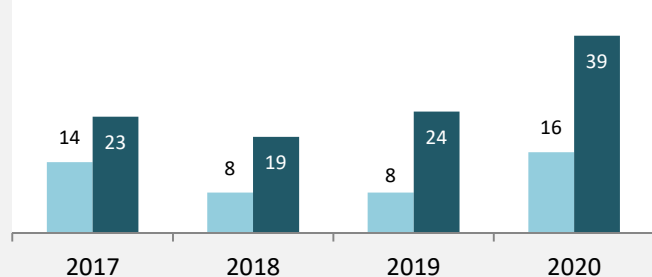

Grafik: Regionalverband Heilbronn-Franken 2021

prozentuale Entwicklung der SvB in Neuenstein (seit 2011)

Grafik: Regionalverband Heilbronn-Franken 2021

■ produzierendes Gewerbe ■ Dienstleistungen

Grafik: Regionalverband Heilbronn-Franken 2021

5-Jahres-Wertung (2015 bis 2020):

Beschäftigungsgewinne / -verluste pro 1.000 Beschäftigte

Arbeitslosigkeit in Neuenstein

Grafik: Regionalverband Heilbronn-Franken 2021

Arbeitslosigkeit in Neuenstein

■ unter 25 Jahre ■ über 55 Jahre

Grafik: Regionalverband Heilbronn-Franken 2021

Datengrundlage: Statistik der Bundesagentur für Arbeit

Abbildungen und Berechnungen: Regionalverband Heilbronn-Franken

Neuenstein - Pendlerverflechtungen 2020