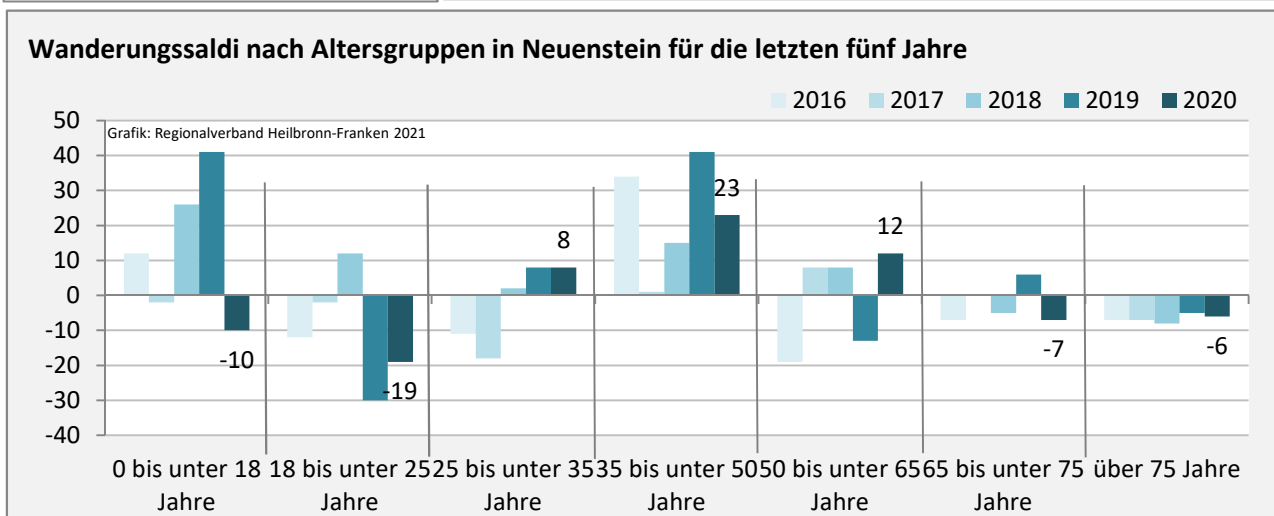

Neuenstein - Bevölkerung

Bevölkerungsstand in Neuenstein (2011 bis 2020)

Grafik: Regionalverband Heilbronn-Franken 2021

Bevölkerungsentwicklung in Neuenstein (seit 2011)

Grafik: Regionalverband Heilbronn-Franken 2021

Geburten und Sterbefälle in Neuenstein

5-Jahres-Wertung (2016 - 2020): natürliche Bevölkerungsentwicklung pro 1.000 Einwohner

Wanderungssaldi Neuenstein

Grafik: Regionalverband Heilbronn-Franken 2021

5-Jahres-Wertung (2016 - 2020): Wanderungsgewinne bzw. -verluste pro 1.000 Einwohner

Datengrundlage: Landesamt für Statistik Baden-Württemberg

Abbildungen und Berechnungen: Regionalverband Heilbronn-Franken

Neuenstein - Bevölkerung

Neuenstein - Beschäftigung

sozialvers. Beschäftigung (SvB) in Neuenstein (2011 bis 2020)

Grafik: Regionalverband Heilbronn-Franken 2021

prozentuale Entwicklung der SvB in Neuenstein (seit 2011)

Grafik: Regionalverband Heilbronn-Franken 2021

■ produzierendes Gewerbe ■ Dienstleistungen

Grafik: Regionalverband Heilbronn-Franken 2021