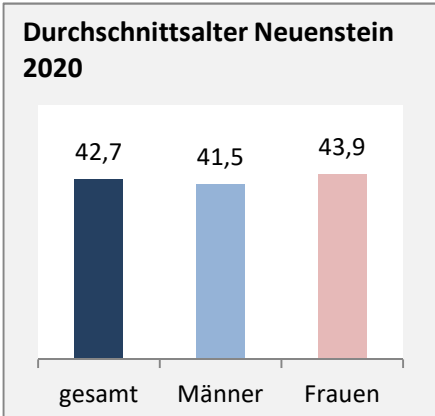

Neuenstein - Bevölkerung

Bevölkerungsstand in Neuenstein (2011 bis 2020)

Grafik: Regionalverband Heilbronn-Franken 2021

Bevölkerungsentwicklung in Neuenstein (seit 2011)

Grafik: Regionalverband Heilbronn-Franken 2021

Geburten und Sterbefälle in Neuenstein

5-Jahres-Wertung (2016 - 2020): natürliche Bevölkerungsentwicklung pro 1.000 Einwohner

Wanderungssaldi Neuenstein

Grafik: Regionalverband Heilbronn-Franken 2021

5-Jahres-Wertung (2016 - 2020): Wanderungsgewinne bzw. -verluste pro 1.000 Einwohner

Datengrundlage: Landesamt für Statistik Baden-Württemberg

Abbildungen und Berechnungen: Regionalverband Heilbronn-Franken

Neuenstein - Bevölkerung

Neuenstein - Beschäftigung

sozialvers. Beschäftigung (SvB) in Neuenstein (2011 bis 2020)

Grafik: Regionalverband Heilbronn-Franken 2021

prozentuale Entwicklung der SvB in Neuenstein (seit 2011)

Grafik: Regionalverband Heilbronn-Franken 2021

■ produzierendes Gewerbe ■ Dienstleistungen

Grafik: Regionalverband Heilbronn-Franken 2021