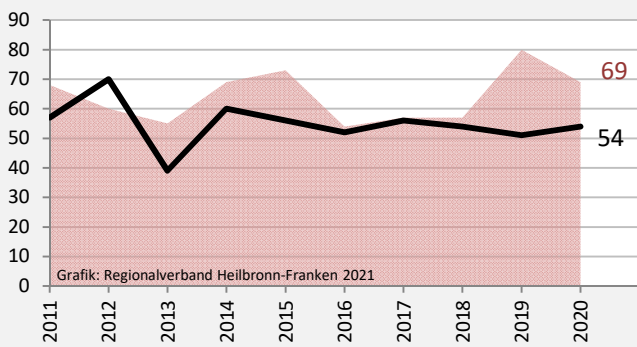

Neuenstein - Bevölkerung

Bevölkerungsstand in Neuenstein (2011 bis 2020)

Grafik: Regionalverband Heilbronn-Franken 2021

Bevölkerungsentwicklung in Neuenstein (seit 2011)

Grafik: Regionalverband Heilbronn-Franken 2021

Geburten und Sterbefälle in Neuenstein

5-Jahres-Wertung (2016 - 2020): natürliche Bevölkerungsentwicklung pro 1.000 Einwohner

Wanderungssaldi Neuenstein

Grafik: Regionalverband Heilbronn-Franken 2021

5-Jahres-Wertung (2016 - 2020): Wanderungsgewinne bzw. -verluste pro 1.000 Einwohner