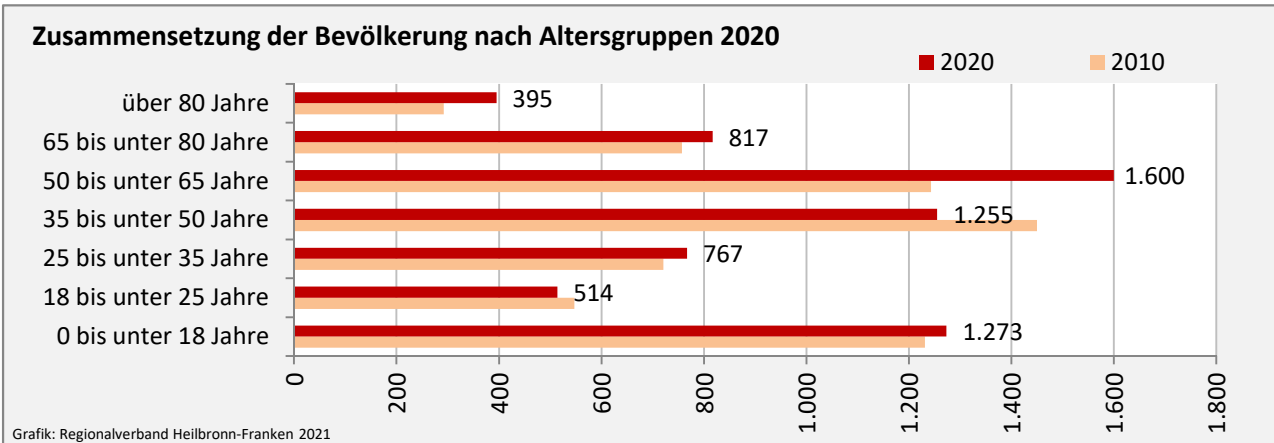

Neuenstein - Bevölkerung

Bevölkerungsstand in Neuenstein (2011 bis 2020)

Grafik: Regionalverband Heilbronn-Franken 2021

Bevölkerungsentwicklung in Neuenstein (seit 2011)

Grafik: Regionalverband Heilbronn-Franken 2021

Geburten und Sterbefälle in Neuenstein

5-Jahres-Wertung (2016 - 2020): natürliche Bevölkerungsentwicklung pro 1.000 Einwohner

Wanderungssaldi Neuenstein

Grafik: Regionalverband Heilbronn-Franken 2021

5-Jahres-Wertung (2016 - 2020): Wanderungsgewinne bzw. -verluste pro 1.000 Einwohner

Datengrundlage: Landesamt für Statistik Baden-Württemberg

Abbildungen und Berechnungen: Regionalverband Heilbronn-Franken

Neuenstein - Bevölkerung

Neuenstein - Beschäftigung

sozialvers. Beschäftigung (SvB) in Neuenstein (2011 bis 2020)