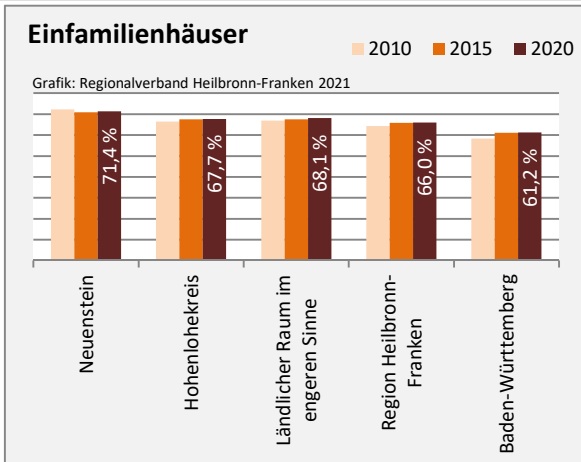

Grafik: Regionalverband Heilbronn-Franken 2021

prozentuale Entwicklung der SvB in Neuenstein (seit 2011)

Grafik: Regionalverband Heilbronn-Franken 2021

■ produzierendes Gewerbe ■ Dienstleistungen

Grafik: Regionalverband Heilbronn-Franken 2021

5-Jahres-Wertung (2015 bis 2020):

Beschäftigungsgewinne / -verluste pro 1.000 Beschäftigte

Arbeitslosigkeit in Neuenstein

Grafik: Regionalverband Heilbronn-Franken 2021

Arbeitslosigkeit in Neuenstein

■ unter 25 Jahre ■ über 55 Jahre

Grafik: Regionalverband Heilbronn-Franken 2021

Datengrundlage: Statistik der Bundesagentur für Arbeit

Abbildungen und Berechnungen: Regionalverband Heilbronn-Franken

Neuenstein - Pendlerverflechtungen 2020

Pendlersaldo: 75

Datengrundlage: Statistik der Bundesagentur für Arbeit

Abbildungen: Regionalverband Heilbronn-Franken (keine Berücksichtigung von Werten unter 30)

Neuenstein - Wohnungsbestand und -entwicklung