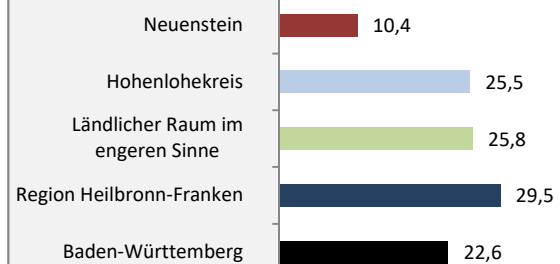

Geburten und Sterbefälle in Neuenstein

5-Jahres-Wertung (2016 - 2020): natürliche Bevölkerungsentwicklung pro 1.000 Einwohner

Wanderungssaldi Neuenstein

Grafik: Regionalverband Heilbronn-Franken 2021

5-Jahres-Wertung (2016 - 2020): Wanderungsgewinne bzw. -verluste pro 1.000 Einwohner