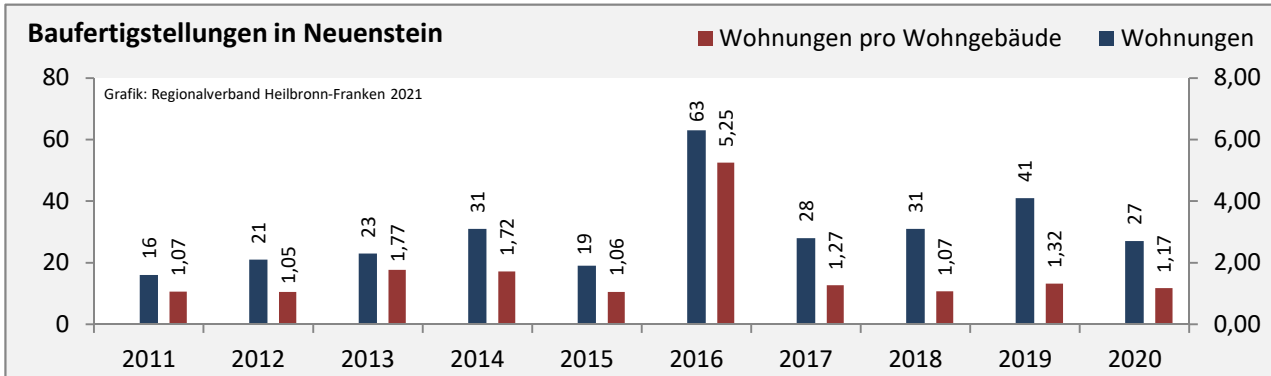

Neuenstein - Wohnungsbestand und -entwicklung

Datengrundlage: Statistisches Landesamt Baden-Württemberg (ab 2011: Zensus 2011)

Abbildungen und Berechnungen: Regionalverband Heilbronn-Franken