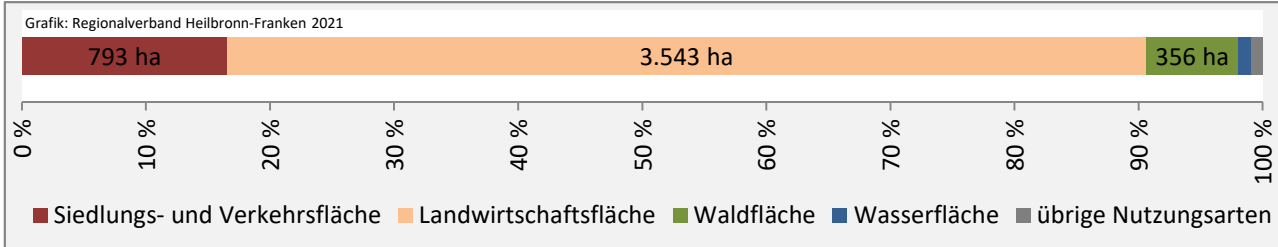

Neuenstein - Flächenentwicklung

Datengrundlage: Landesamt für Statistik Baden-Württemberg
Abbildungen und Berechnungen: Regionalverband Heilbronn-Franken