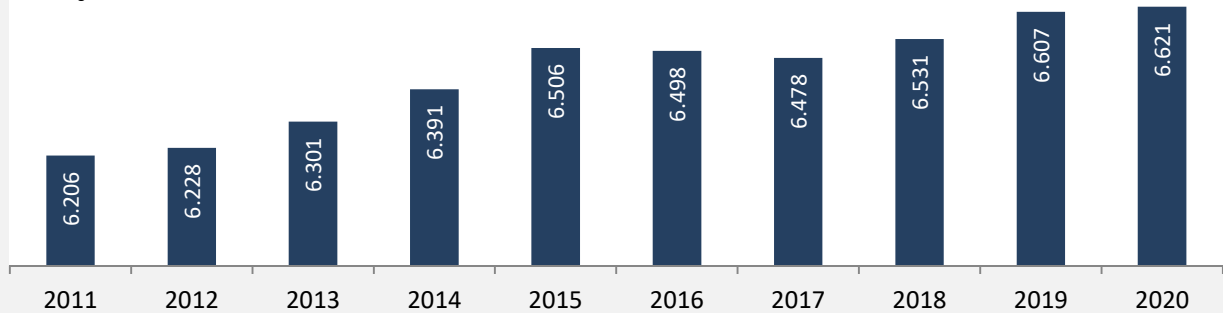

Neuenstein - Bevölkerung

Bevölkerungsstand in Neuenstein (2011 bis 2020)

Grafik: Regionalverband Heilbronn-Franken 2021

Bevölkerungsentwicklung in Neuenstein (seit 2011)

Grafik: Regionalverband Heilbronn-Franken 2021

Geburten und Sterbefälle in Neuenstein

5-Jahres-Wertung (2016 - 2020): natürliche Bevölkerungsentwicklung pro 1.000 Einwohner

Wanderungssaldi Neuenstein

Grafik: Regionalverband Heilbronn-Franken 2021

5-Jahres-Wertung (2016 - 2020): Wanderungsgewinne bzw. -verluste pro 1.000 Einwohner