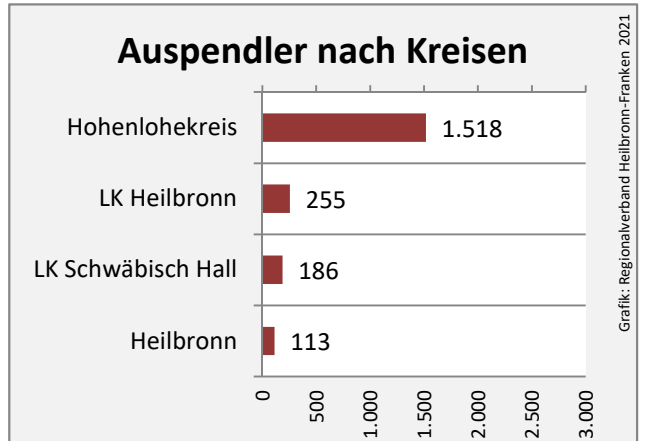

5-Jahres-Wertung (2015 bis 2020):

Beschäftigungsgewinne / -verluste pro 1.000 Beschäftigte

Arbeitslosigkeit in Neuenstein

Grafik: Regionalverband Heilbronn-Franken 2021

Arbeitslosigkeit in Neuenstein

■ unter 25 Jahre ■ über 55 Jahre

Grafik: Regionalverband Heilbronn-Franken 2021

Datengrundlage: Statistik der Bundesagentur für Arbeit

Abbildungen und Berechnungen: Regionalverband Heilbronn-Franken

Neuenstein - Pendlerverflechtungen 2020

Pendlersaldo: 75

Datengrundlage: Statistik der Bundesagentur für Arbeit

Abbildungen: Regionalverband Heilbronn-Franken (keine Berücksichtigung von Werten unter 30)

Neuenstein - Wohnungsbestand und -entwicklung