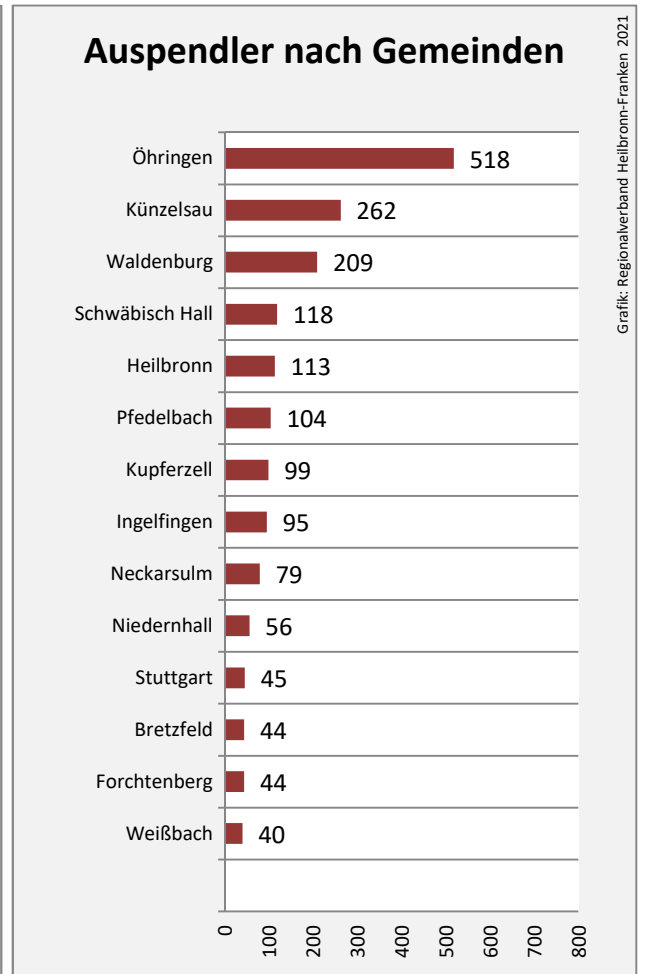

5-Jahres-Wertung (2015 bis 2020):

Beschäftigungsgewinne / -verluste pro 1.000 Beschäftigte

Arbeitslosigkeit in Neuenstein

Grafik: Regionalverband Heilbronn-Franken 2021

Arbeitslosigkeit in Neuenstein

■ unter 25 Jahre ■ über 55 Jahre

Grafik: Regionalverband Heilbronn-Franken 2021

Datengrundlage: Statistik der Bundesagentur für Arbeit

Abbildungen und Berechnungen: Regionalverband Heilbronn-Franken

Neuenstein - Pendlerverflechtungen 2020

Pendlersaldo: 75

Datengrundlage: Statistik der Bundesagentur für Arbeit

Abbildungen: Regionalverband Heilbronn-Franken (keine Berücksichtigung von Werten unter 30)

Neuenstein - Wohnungsbestand und -entwicklung