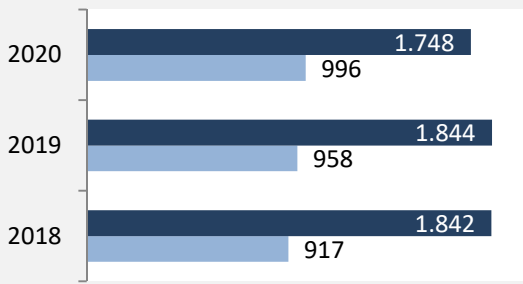

Datengrundlage: Landesamt für Statistik Baden-Württemberg

Abbildungen und Berechnungen: Regionalverband Heilbronn-Franken

Neuenstein - Bevölkerung

Neuenstein - Beschäftigung

sozialvers. Beschäftigung (SvB) in Neuenstein (2011 bis 2020)

Grafik: Regionalverband Heilbronn-Franken 2021

prozentuale Entwicklung der SvB in Neuenstein (seit 2011)

Grafik: Regionalverband Heilbronn-Franken 2021

■ produzierendes Gewerbe ■ Dienstleistungen

Grafik: Regionalverband Heilbronn-Franken 2021

5-Jahres-Wertung (2015 bis 2020):

Beschäftigungsgewinne / -verluste pro 1.000 Beschäftigte

Arbeitslosigkeit in Neuenstein

Grafik: Regionalverband Heilbronn-Franken 2021

Arbeitslosigkeit in Neuenstein

■ unter 25 Jahre ■ über 55 Jahre