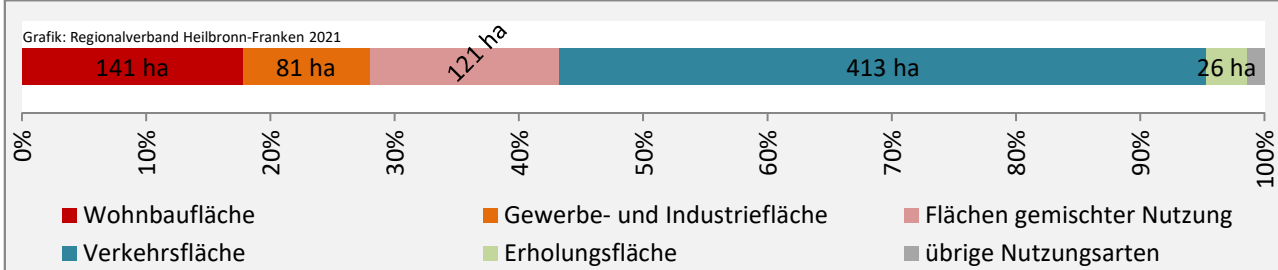

Neuenstein - Flächenentwicklung

Datengrundlage: Landesamt für Statistik Baden-Württemberg
Abbildungen und Berechnungen: Regionalverband Heilbronn-Franken