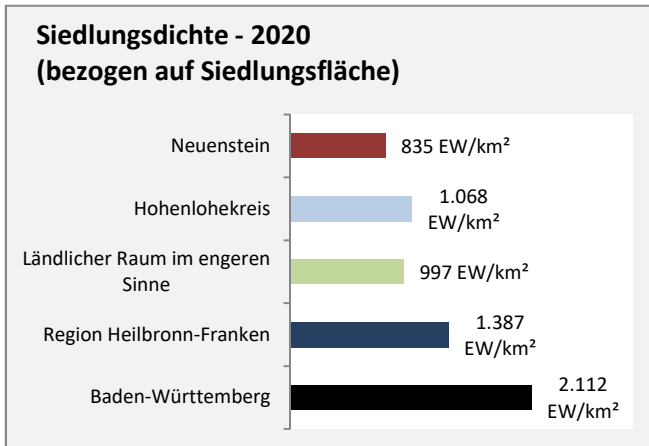

Neuenstein - Flächenentwicklung

Datengrundlage: Landesamt für Statistik Baden-Württemberg
Abbildungen und Berechnungen: Regionalverband Heilbronn-Franken