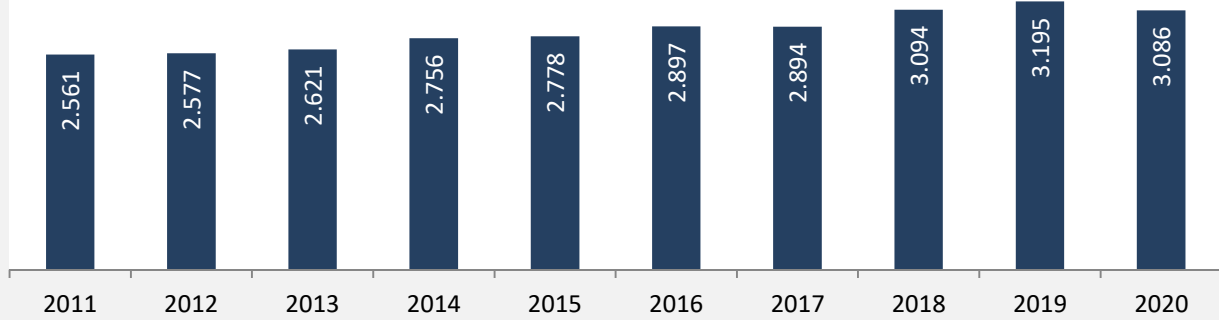

Geburten und Sterbefälle in Neuenstein

5-Jahres-Wertung (2016 - 2020): natürliche Bevölkerungsentwicklung pro 1.000 Einwohner

Wanderungssaldi Neuenstein

Grafik: Regionalverband Heilbronn-Franken 2021

5-Jahres-Wertung (2016 - 2020): Wanderungsgewinne bzw. -verluste pro 1.000 Einwohner

Datengrundlage: Landesamt für Statistik Baden-Württemberg

Abbildungen und Berechnungen: Regionalverband Heilbronn-Franken

Neuenstein - Bevölkerung

Neuenstein - Beschäftigung

sozialvers. Beschäftigung (SvB) in Neuenstein (2011 bis 2020)

Grafik: Regionalverband Heilbronn-Franken 2021

prozentuale Entwicklung der SvB in Neuenstein (seit 2011)

Grafik: Regionalverband Heilbronn-Franken 2021

■ produzierendes Gewerbe ■ Dienstleistungen

Grafik: Regionalverband Heilbronn-Franken 2021