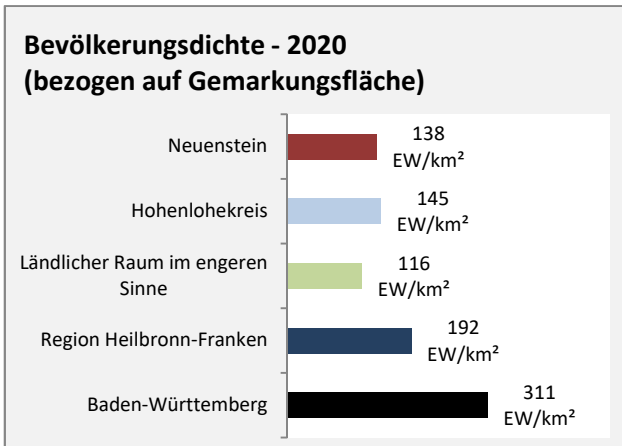

Neuenstein - Flächenentwicklung

Datengrundlage: Landesamt für Statistik Baden-Württemberg
Abbildungen und Berechnungen: Regionalverband Heilbronn-Franken