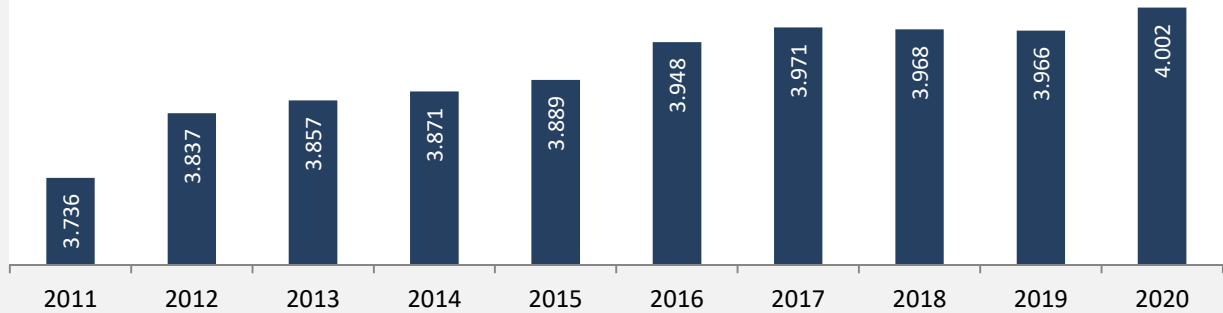

Kreßberg - Bevölkerung

Bevölkerungsstand in Kreßberg (2011 bis 2020)

Grafik: Regionalverband Heilbronn-Franken 2021

Bevölkerungsentwicklung in Kreßberg (seit 2011)

Grafik: Regionalverband Heilbronn-Franken 2021

5-Jahres-Wertung (2016 - 2020): natürliche Bevölkerungsentwicklung pro 1.000 Einwohner

Wanderungssaldi Kreßberg

5-Jahres-Wertung (2016 - 2020): Wanderungsgewinne bzw. -verluste pro 1.000 Einwohner

Datengrundlage: Landesamt für Statistik Baden-Württemberg