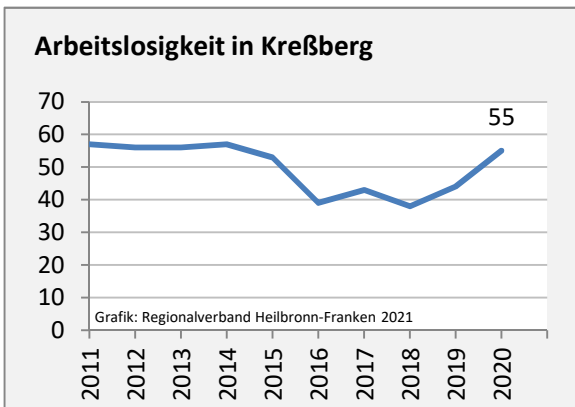

Kreßberg - Beschäftigung

Datengrundlage: Statistik der Bundesagentur für Arbeit
Abbildungen und Berechnungen: Regionalverband Heilbronn-Franken