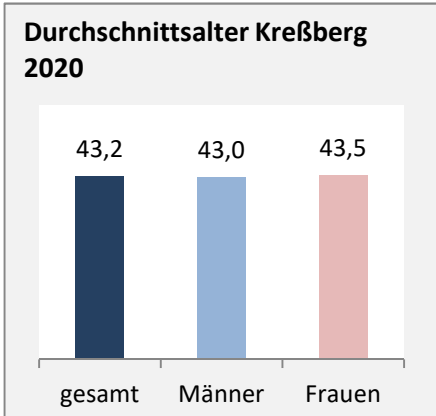

Kreßberg - Bevölkerung