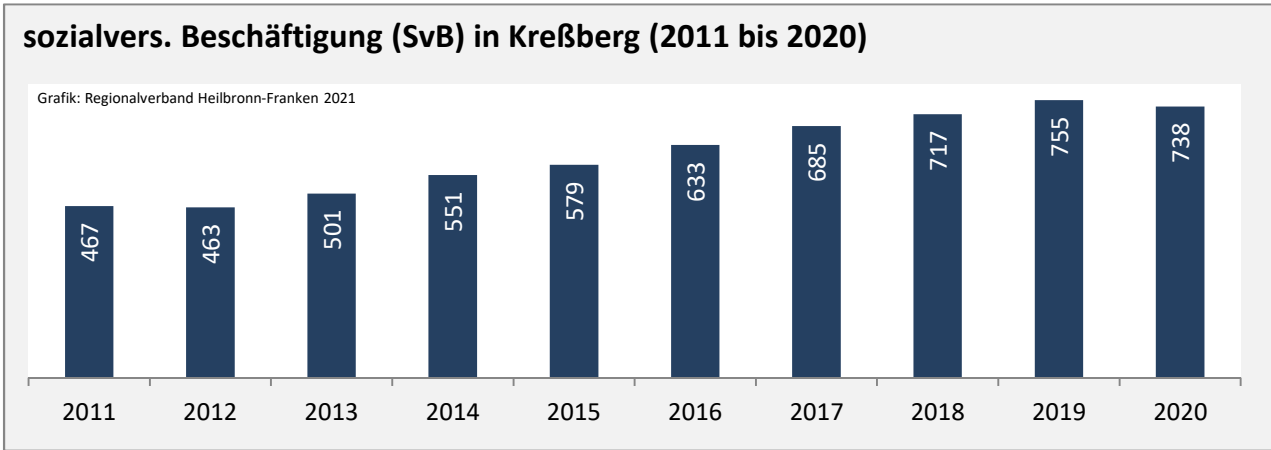

Kreßberg - Beschäftigung

Datengrundlage: Statistik der Bundesagentur für Arbeit
Abbildungen und Berechnungen: Regionalverband Heilbronn-Franken