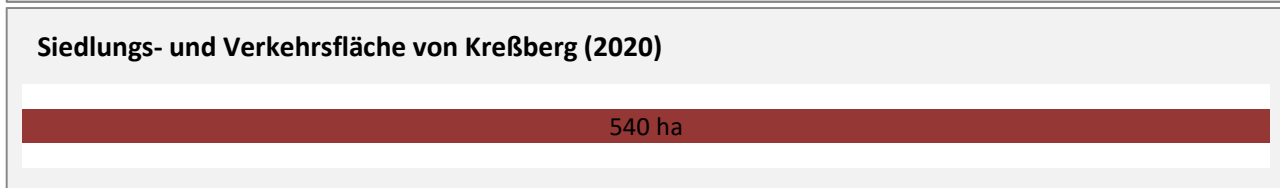

Kreßberg - Flächenentwicklung

Datengrundlage: Landesamt für Statistik Baden-Württemberg

Abbildungen und Berechnungen: Regionalverband Heilbronn-Franken