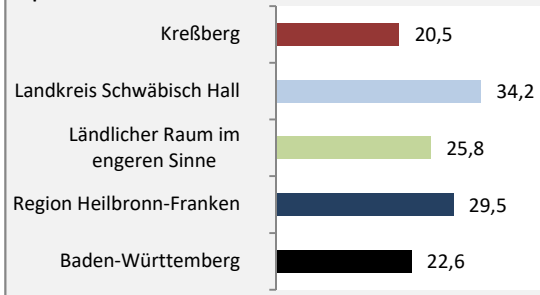

5-Jahres-Wertung (2016 - 2020): Wanderungsgewinne bzw. -verluste pro 1.000 Einwohner

Datengrundlage: Landesamt für Statistik Baden-Württemberg

Abbildungen und Berechnungen: Regionalverband Heilbronn-Franken