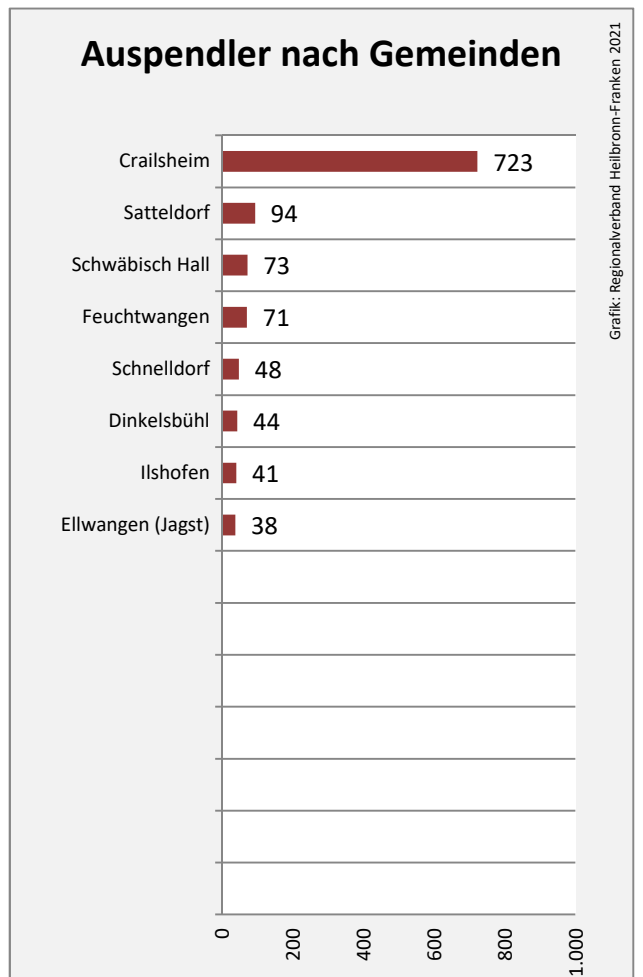

5-Jahres-Wertung (2016 - 2020): natürliche Bevölkerungsentwicklung pro 1.000 Einwohner

Wanderungssaldi Kreßberg

5-Jahres-Wertung (2016 - 2020): Wanderungsgewinne bzw. -verluste pro 1.000 Einwohner

Datengrundlage: Landesamt für Statistik Baden-Württemberg

Abbildungen und Berechnungen: Regionalverband Heilbronn-Franken

Kreßberg - Bevölkerung

Kreßberg - Beschäftigung

Datengrundlage: Statistik der Bundesagentur für Arbeit
 Abbildungen und Berechnungen: Regionalverband Heilbronn-Franken

Kreißberg - Pendlerverflechtungen 2020

Pendlersaldo: -1025

Datengrundlage: Statistik der Bundesagentur für Arbeit

Abbildungen: Regionalverband Heilbronn-Franken (keine Berücksichtigung von Werten unter 30)