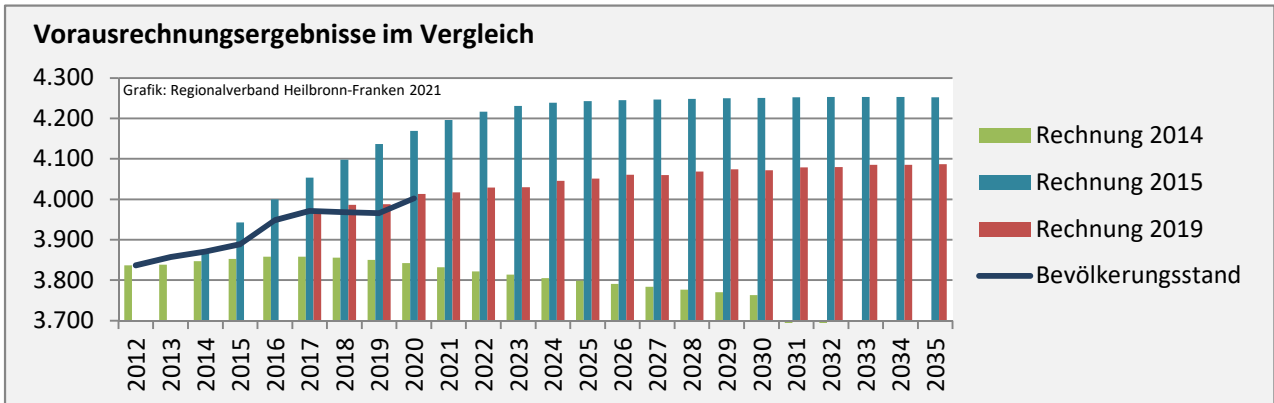

Kreßberg - Bevölkerung