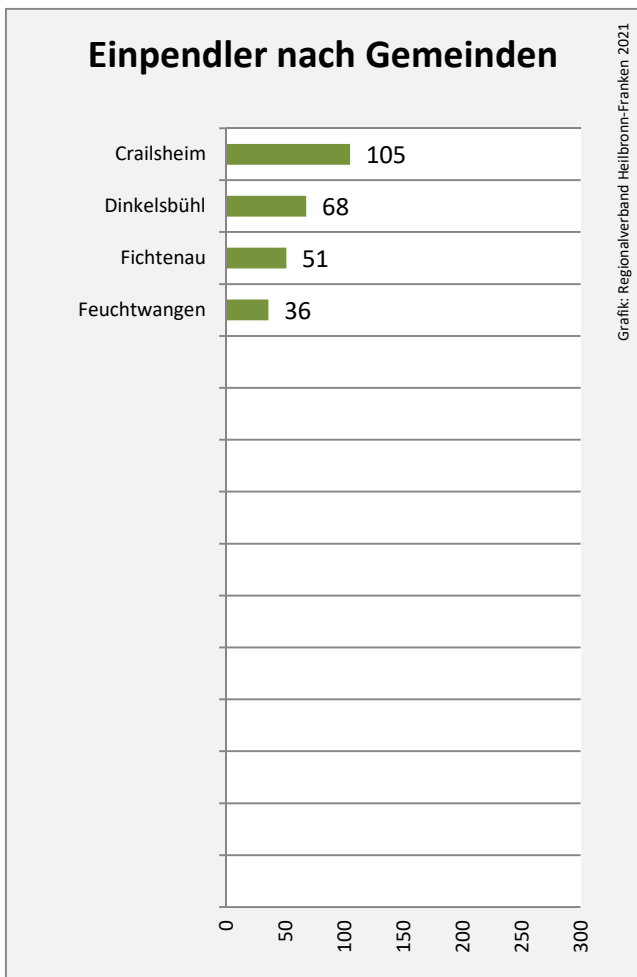

5-Jahres-Wertung (2016 - 2020): natürliche Bevölkerungsentwicklung pro 1.000 Einwohner

Wanderungssaldi Kreßberg

5-Jahres-Wertung (2016 - 2020): Wanderungsgewinne bzw. -verluste pro 1.000 Einwohner

Datengrundlage: Landesamt für Statistik Baden-Württemberg

Abbildungen und Berechnungen: Regionalverband Heilbronn-Franken

Kreßberg - Bevölkerung

Kreßberg - Beschäftigung

Datengrundlage: Statistik der Bundesagentur für Arbeit
 Abbildungen und Berechnungen: Regionalverband Heilbronn-Franken

Kreißberg - Pendlerverflechtungen 2020

Pendlersaldo: -1025

Datengrundlage: Statistik der Bundesagentur für Arbeit

Abbildungen: Regionalverband Heilbronn-Franken (keine Berücksichtigung von Werten unter 30)