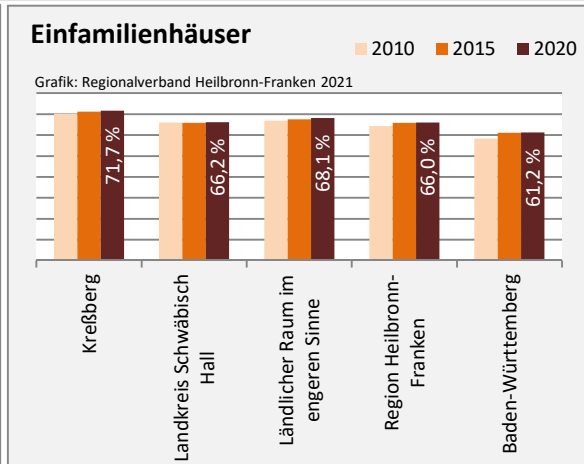

Kreßberg - Wohnungsbestand und -entwicklung

Datengrundlage: Statistisches Landesamt Baden-Württemberg (ab 2011: Zensus 2011)

Abbildungen und Berechnungen: Regionalverband Heilbronn-Franken