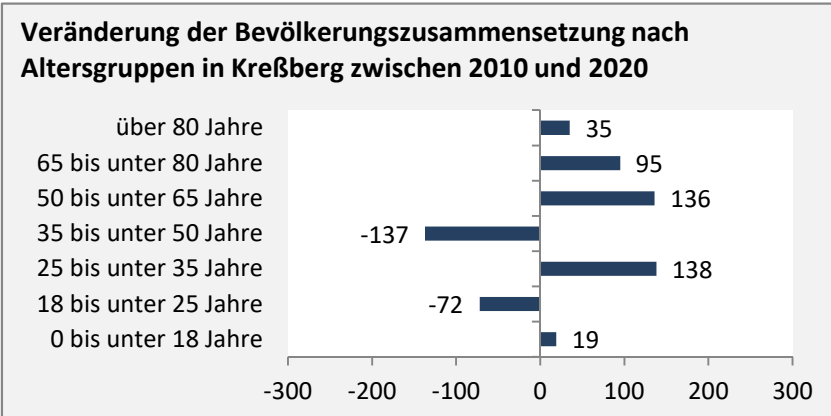

Kreßberg - Bevölkerung