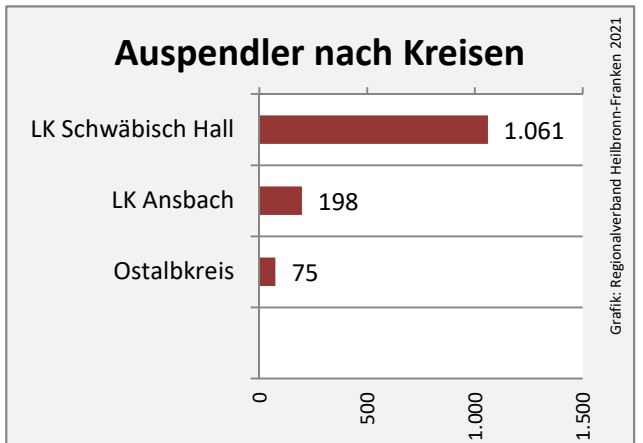

Abbildungen und Berechnungen: Regionalverband Heilbronn-Franken

Kreßberg - Bevölkerung

Kreßberg - Beschäftigung

Datengrundlage: Statistik der Bundesagentur für Arbeit
 Abbildungen und Berechnungen: Regionalverband Heilbronn-Franken

Kreißberg - Pendlerverflechtungen 2020

Pendlersaldo: -1025

Datengrundlage: Statistik der Bundesagentur für Arbeit

Abbildungen: Regionalverband Heilbronn-Franken (keine Berücksichtigung von Werten unter 30)