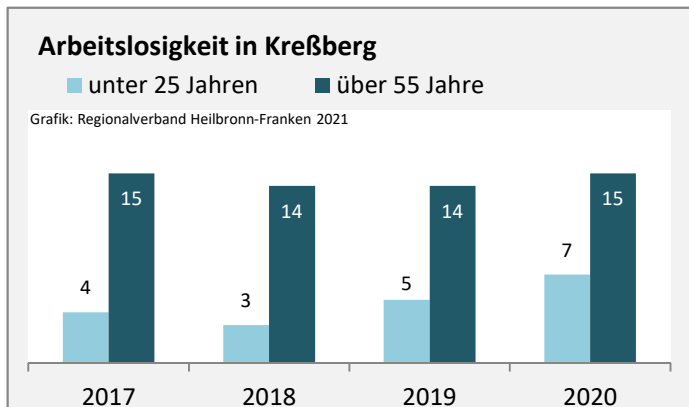

Kreßberg - Beschäftigung

Datengrundlage: Statistik der Bundesagentur für Arbeit
Abbildungen und Berechnungen: Regionalverband Heilbronn-Franken