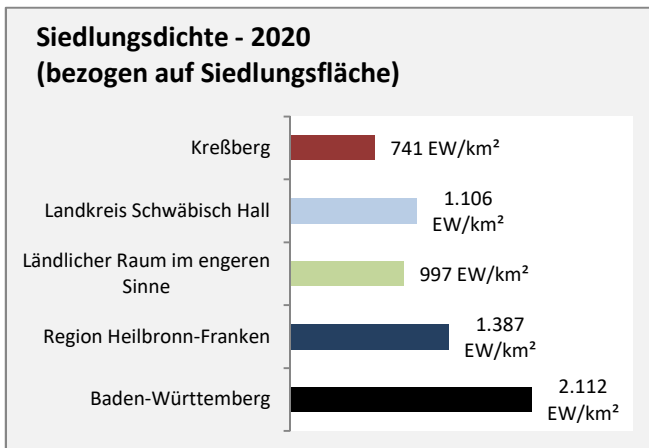

Kreßberg - Flächenentwicklung

Datengrundlage: Landesamt für Statistik Baden-Württemberg

Abbildungen und Berechnungen: Regionalverband Heilbronn-Franken