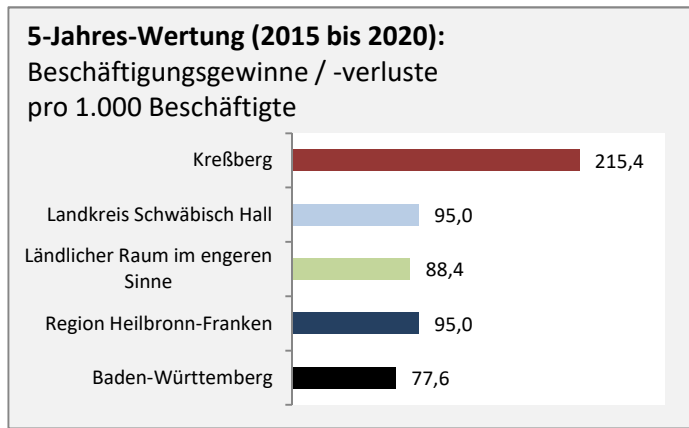

Kreßberg - Bevölkerung

Bevölkerungsstand in Kreßberg (2011 bis 2020)

Grafik: Regionalverband Heilbronn-Franken 2021

Bevölkerungsentwicklung in Kreßberg (seit 2011)

Grafik: Regionalverband Heilbronn-Franken 2021

5-Jahres-Wertung (2016 - 2020): natürliche Bevölkerungsentwicklung pro 1.000 Einwohner

Wanderungssaldi Kreßberg

5-Jahres-Wertung (2016 - 2020): Wanderungsgewinne bzw. -verluste pro 1.000 Einwohner

Datengrundlage: Landesamt für Statistik Baden-Württemberg

Abbildungen und Berechnungen: Regionalverband Heilbronn-Franken

Kreßberg - Bevölkerung

Kreßberg - Beschäftigung

Datengrundlage: Statistik der Bundesagentur für Arbeit
 Abbildungen und Berechnungen: Regionalverband Heilbronn-Franken