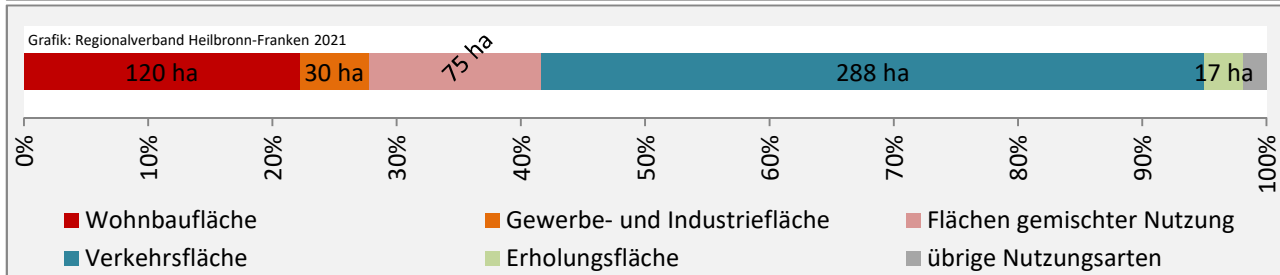

Kreßberg - Flächenentwicklung

Datengrundlage: Landesamt für Statistik Baden-Württemberg

Abbildungen und Berechnungen: Regionalverband Heilbronn-Franken