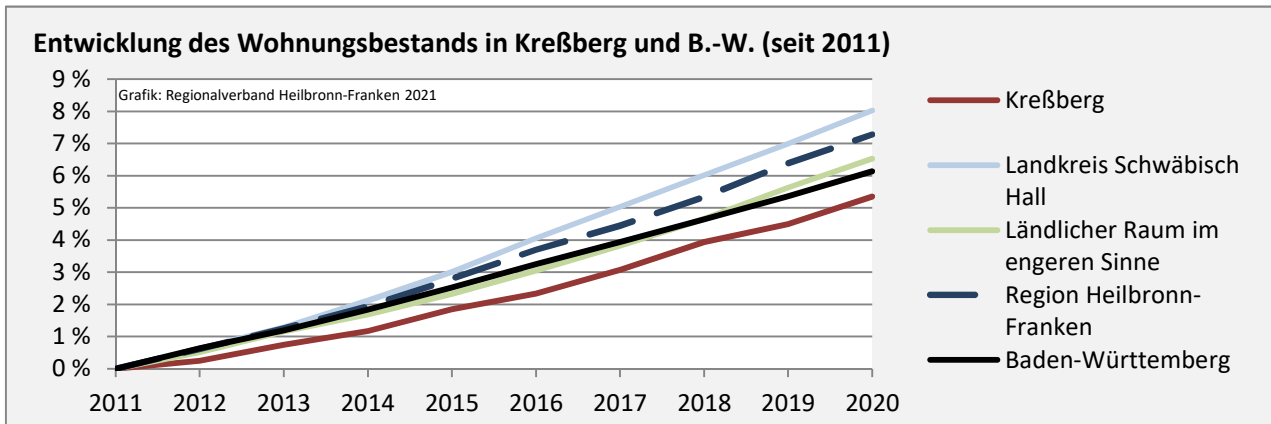

Kreßberg - Wohnungsbestand und -entwicklung

Datengrundlage: Statistisches Landesamt Baden-Württemberg (ab 2011: Zensus 2011)

Abbildungen und Berechnungen: Regionalverband Heilbronn-Franken