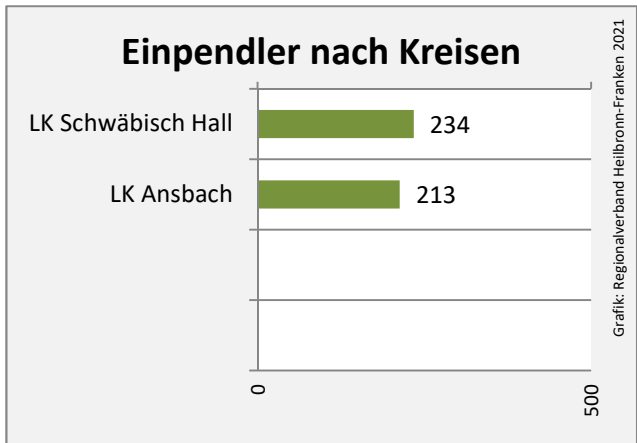

Abbildungen und Berechnungen: Regionalverband Heilbronn-Franken

Kreßberg - Bevölkerung

Kreßberg - Beschäftigung

Datengrundlage: Statistik der Bundesagentur für Arbeit
 Abbildungen und Berechnungen: Regionalverband Heilbronn-Franken

Kreißberg - Pendlerverflechtungen 2020

Pendlersaldo: -1025

Datengrundlage: Statistik der Bundesagentur für Arbeit

Abbildungen: Regionalverband Heilbronn-Franken (keine Berücksichtigung von Werten unter 30)