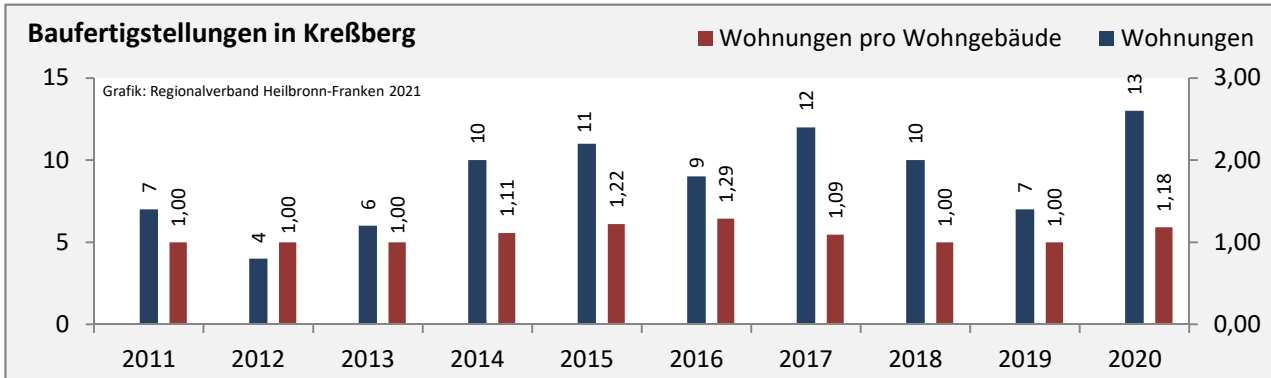

Kreßberg - Wohnungsbestand und -entwicklung

Datengrundlage: Statistisches Landesamt Baden-Württemberg (ab 2011: Zensus 2011)

Abbildungen und Berechnungen: Regionalverband Heilbronn-Franken