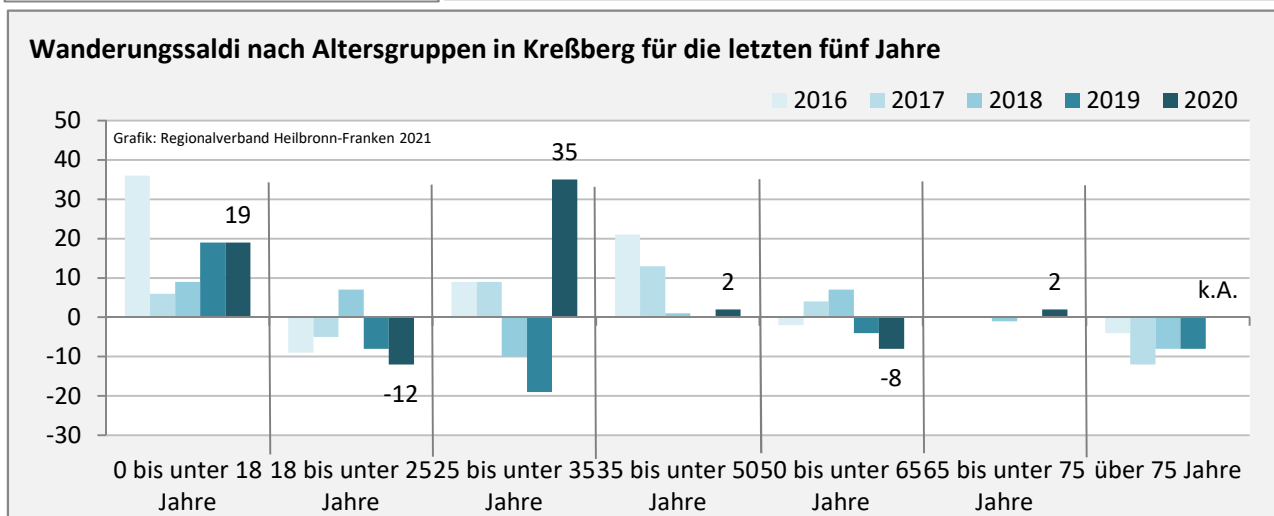

Kreßberg - Bevölkerung