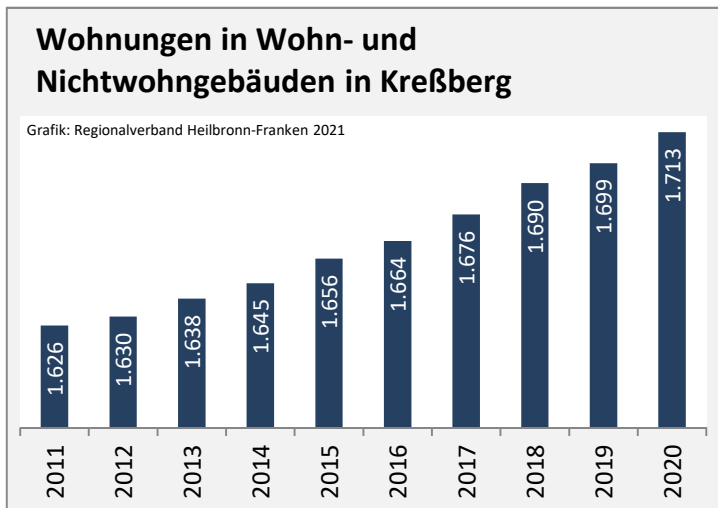

Kreßberg - Wohnungsbestand und -entwicklung

Datengrundlage: Statistisches Landesamt Baden-Württemberg (ab 2011: Zensus 2011)

Abbildungen und Berechnungen: Regionalverband Heilbronn-Franken