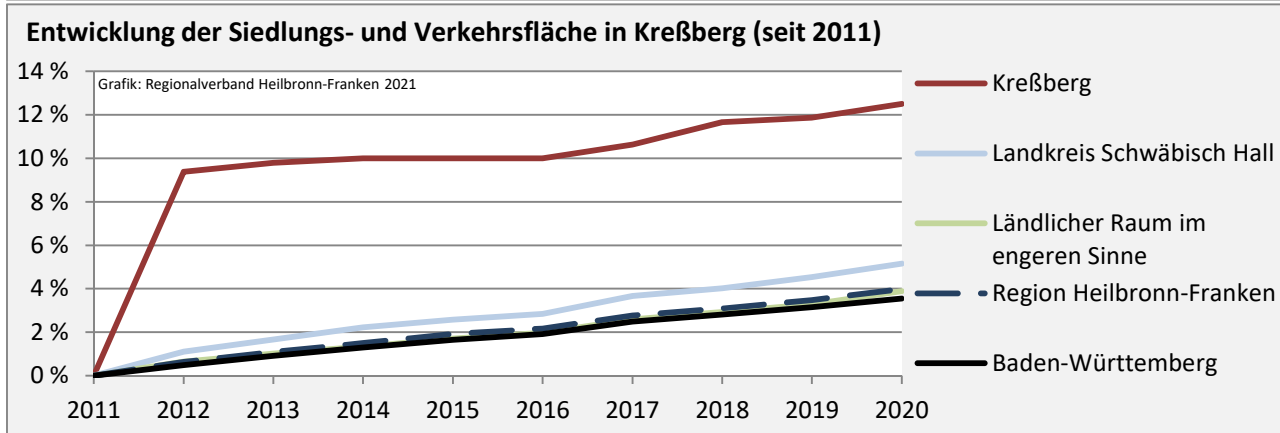

Kreßberg - Flächenentwicklung

Datengrundlage: Landesamt für Statistik Baden-Württemberg

Abbildungen und Berechnungen: Regionalverband Heilbronn-Franken