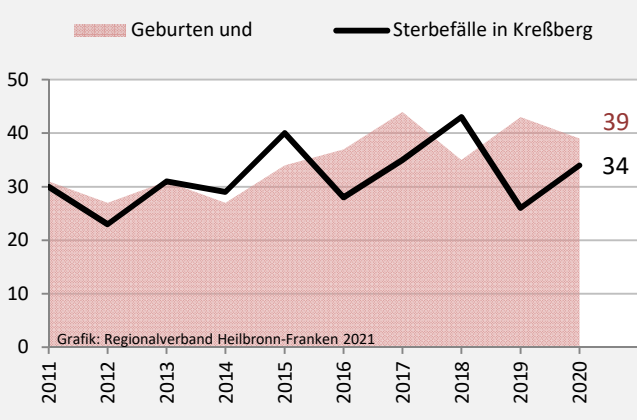

Kreßberg - Bevölkerung

Bevölkerungsstand in Kreßberg (2011 bis 2020)

Grafik: Regionalverband Heilbronn-Franken 2021

Bevölkerungsentwicklung in Kreßberg (seit 2011)

Grafik: Regionalverband Heilbronn-Franken 2021

5-Jahres-Wertung (2016 - 2020): natürliche Bevölkerungsentwicklung pro 1.000 Einwohner

Wanderungssaldi Kreßberg

5-Jahres-Wertung (2016 - 2020): Wanderungsgewinne bzw. -verluste pro 1.000 Einwohner

Datengrundlage: Landesamt für Statistik Baden-Württemberg