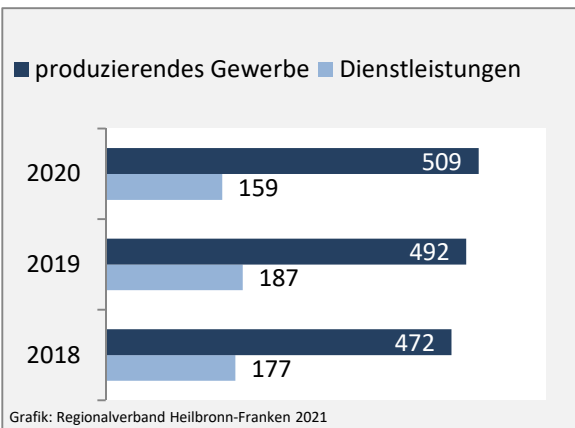

Kreßberg - Beschäftigung

Datengrundlage: Statistik der Bundesagentur für Arbeit
Abbildungen und Berechnungen: Regionalverband Heilbronn-Franken