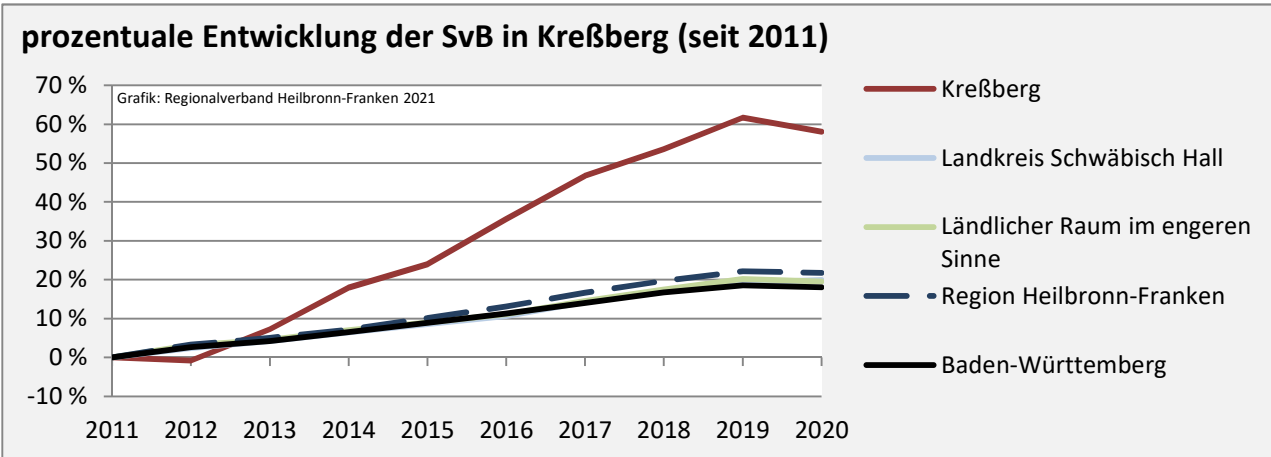

Kreßberg - Beschäftigung

Datengrundlage: Statistik der Bundesagentur für Arbeit
Abbildungen und Berechnungen: Regionalverband Heilbronn-Franken