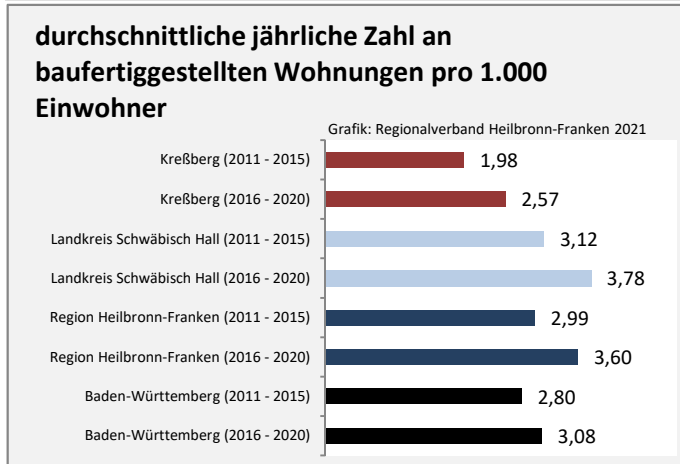

Kreßberg - Wohnungsbestand und -entwicklung

Datengrundlage: Statistisches Landesamt Baden-Württemberg (ab 2011: Zensus 2011)

Abbildungen und Berechnungen: Regionalverband Heilbronn-Franken