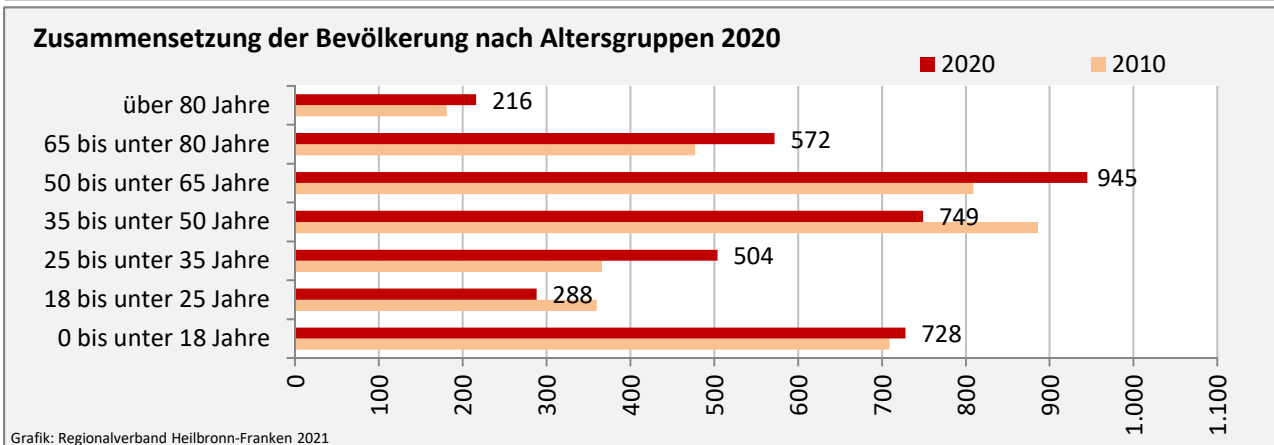

Kreßberg - Bevölkerung