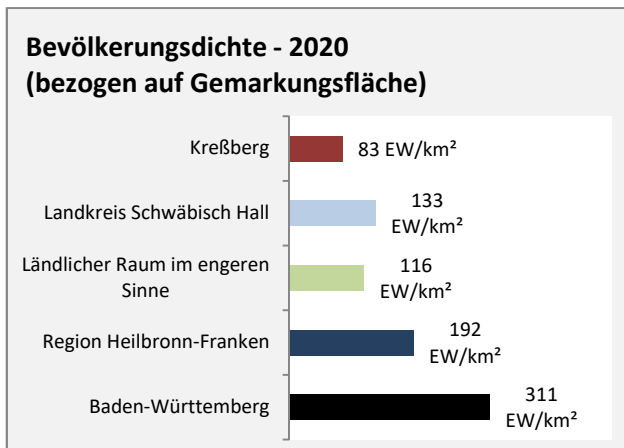

Kreßberg - Flächenentwicklung

Datengrundlage: Landesamt für Statistik Baden-Württemberg

Abbildungen und Berechnungen: Regionalverband Heilbronn-Franken