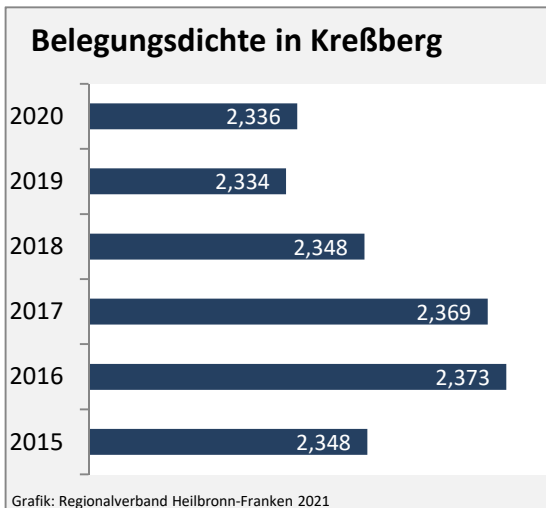

Kreßberg - Wohnungsbestand und -entwicklung

Datengrundlage: Statistisches Landesamt Baden-Württemberg (ab 2011: Zensus 2011)

Abbildungen und Berechnungen: Regionalverband Heilbronn-Franken