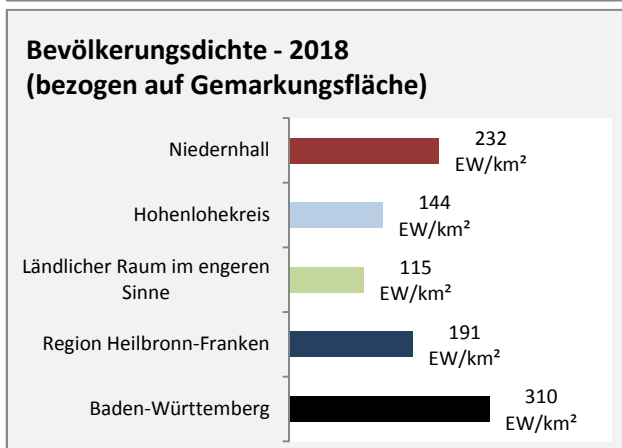

Niedernhall - Flächenentwicklung

Datengrundlage: Landesamt für Statistik Baden-Württemberg

Abbildungen und Berechnungen: Regionalverband Heilbronn-Franken