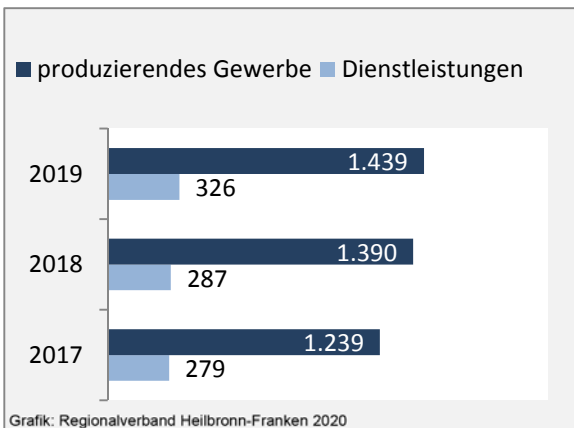

Niedernhall - Beschäftigung

Datengrundlage: Statistik der Bundesagentur für Arbeit

Abbildungen und Berechnungen: Regionalverband Heilbronn-Franken