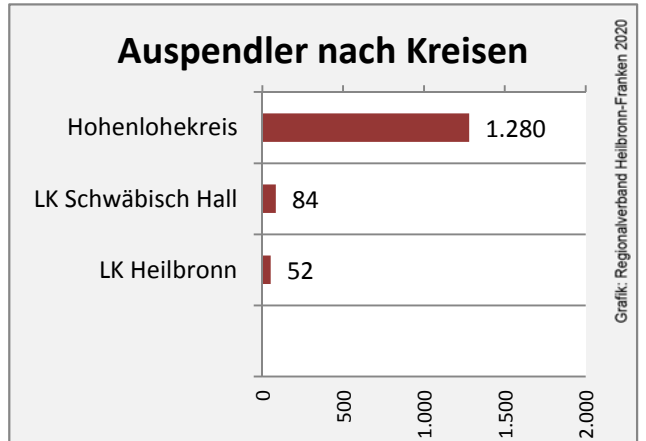

# Niedernhall - Beschäftigung

Datengrundlage: Statistik der Bundesagentur für Arbeit

Abbildungen und Berechnungen: Regionalverband Heilbronn-Franken

# Niedernhall - Pendlerverflechtungen 2019

**Pendlersaldo: -32**

Datengrundlage: Statistik der Bundesagentur für Arbeit

Abbildungen: Regionalverband Heilbronn-Franken (keine Berücksichtigung von Werten unter 30)