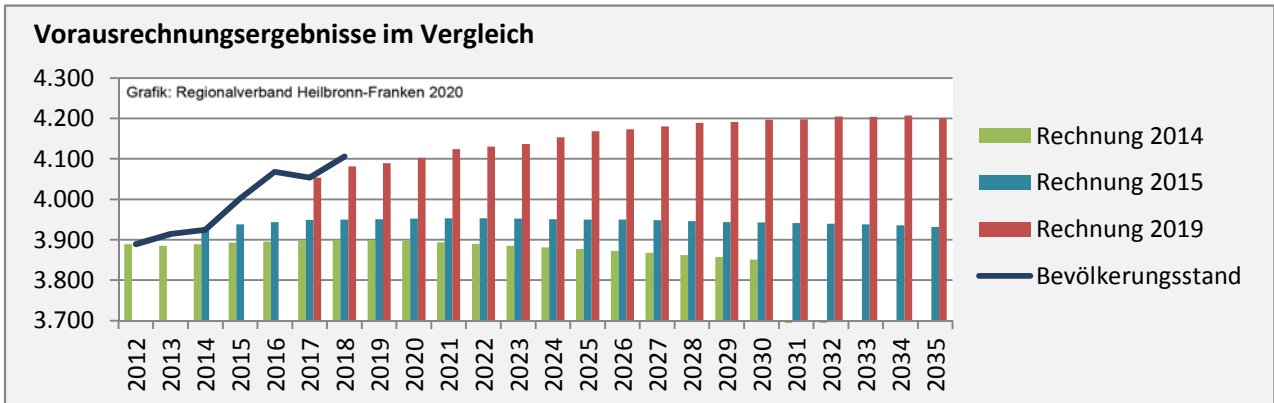

Niedernhall - Bevölkerung