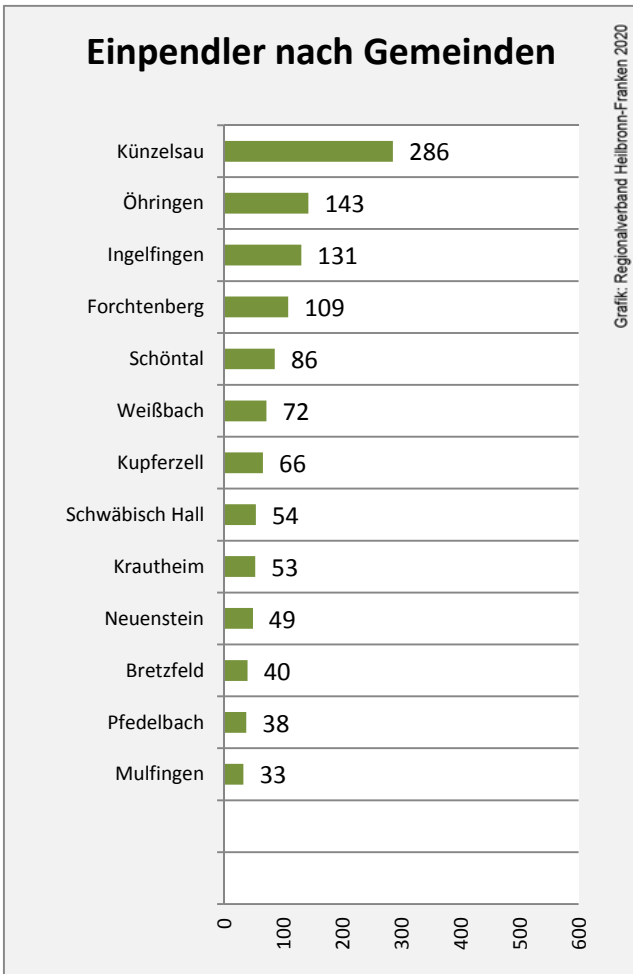

# Niedernhall - Bevölkerung

# Niedernhall - Beschäftigung

Datengrundlage: Statistik der Bundesagentur für Arbeit

Abbildungen und Berechnungen: Regionalverband Heilbronn-Franken

# Niedernhall - Pendlerverflechtungen 2019

**Pendlersaldo: -32**

Datengrundlage: Statistik der Bundesagentur für Arbeit

Abbildungen: Regionalverband Heilbronn-Franken (keine Berücksichtigung von Werten unter 30)