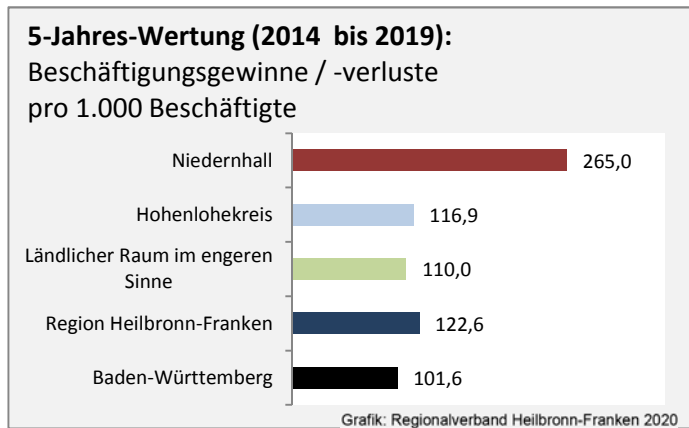

Niedernhall - Beschäftigung

Datengrundlage: Statistik der Bundesagentur für Arbeit

Abbildungen und Berechnungen: Regionalverband Heilbronn-Franken