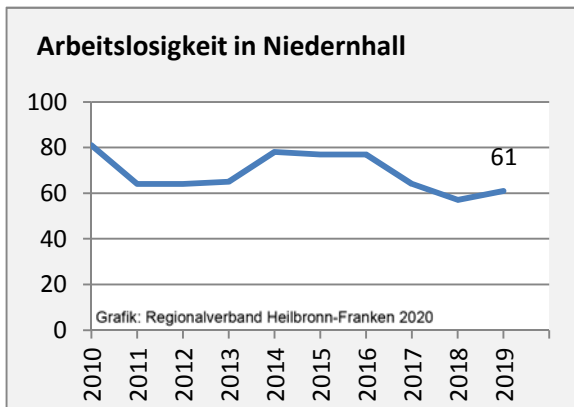

Niedernhall - Beschäftigung

Datengrundlage: Statistik der Bundesagentur für Arbeit

Abbildungen und Berechnungen: Regionalverband Heilbronn-Franken