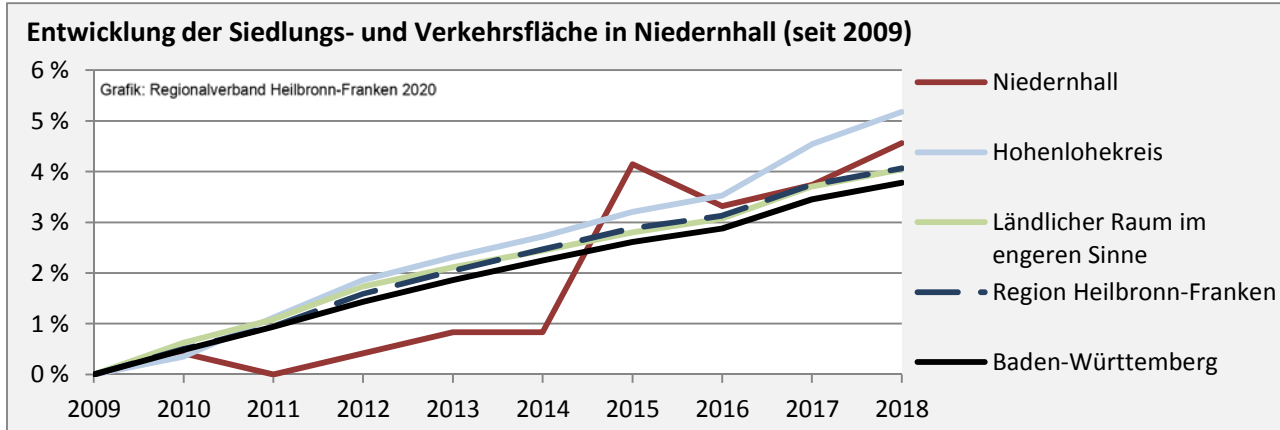

Niedernhall - Flächenentwicklung

Datengrundlage: Landesamt für Statistik Baden-Württemberg

Abbildungen und Berechnungen: Regionalverband Heilbronn-Franken