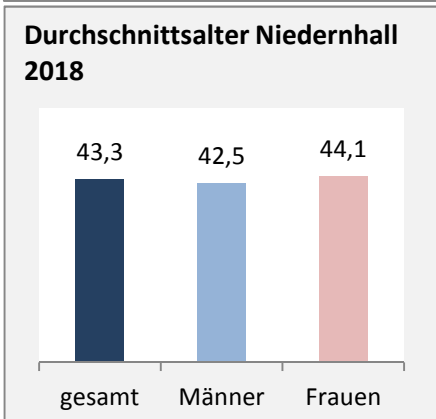

Niedernhall - Bevölkerung