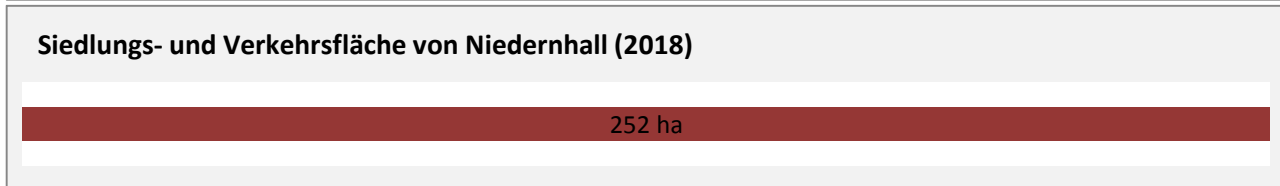

Niedernhall - Flächenentwicklung

Datengrundlage: Landesamt für Statistik Baden-Württemberg

Abbildungen und Berechnungen: Regionalverband Heilbronn-Franken