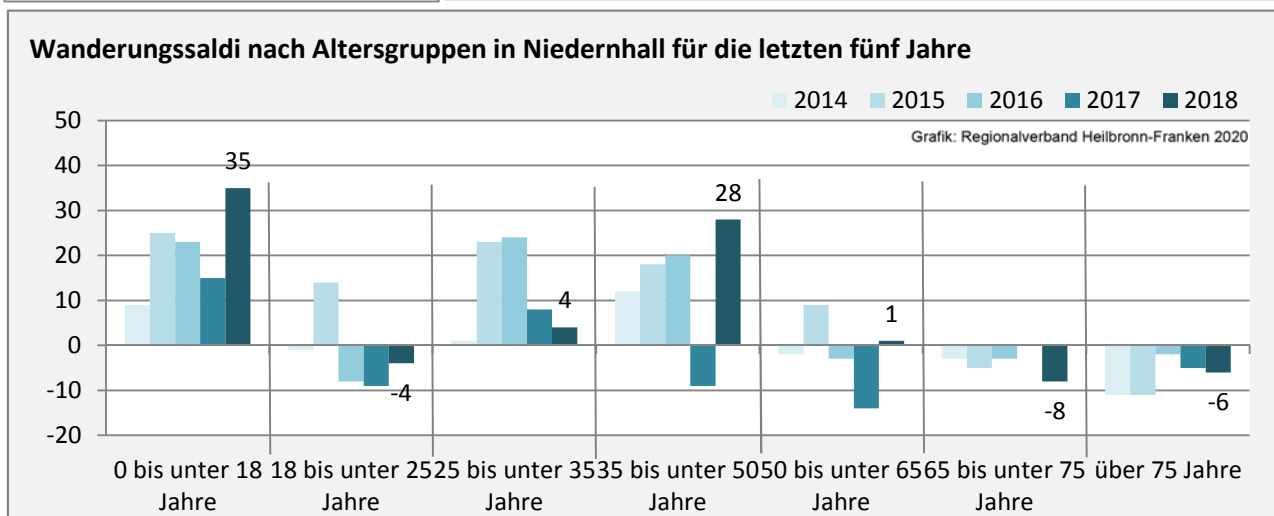

Niedernhall - Bevölkerung