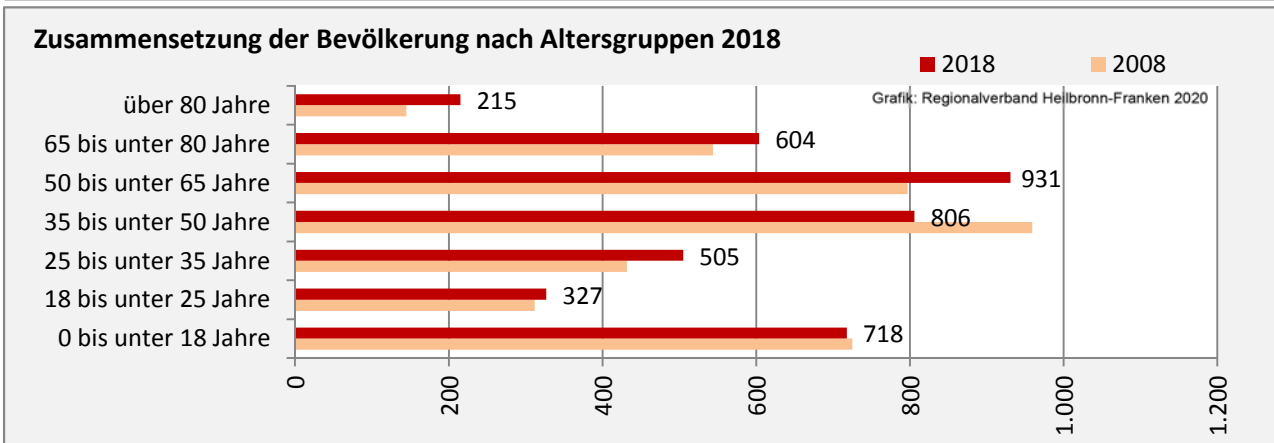

Niedernhall - Bevölkerung