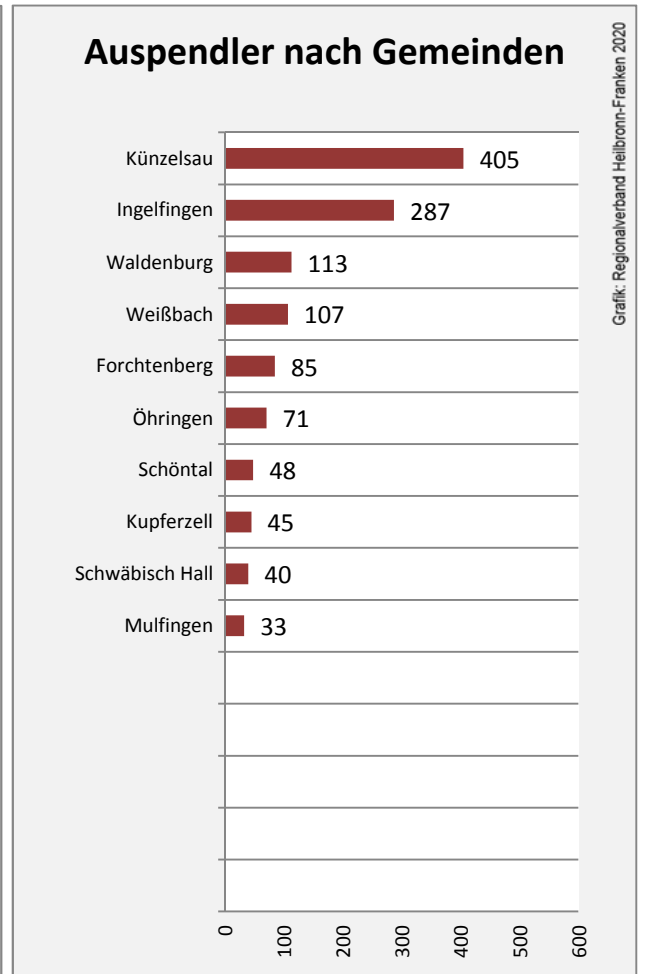

# Niedernhall - Bevölkerung

# Niedernhall - Beschäftigung

Datengrundlage: Statistik der Bundesagentur für Arbeit

Abbildungen und Berechnungen: Regionalverband Heilbronn-Franken

# Niedernhall - Pendlerverflechtungen 2019

**Pendlersaldo: -32**

Datengrundlage: Statistik der Bundesagentur für Arbeit

Abbildungen: Regionalverband Heilbronn-Franken (keine Berücksichtigung von Werten unter 30)