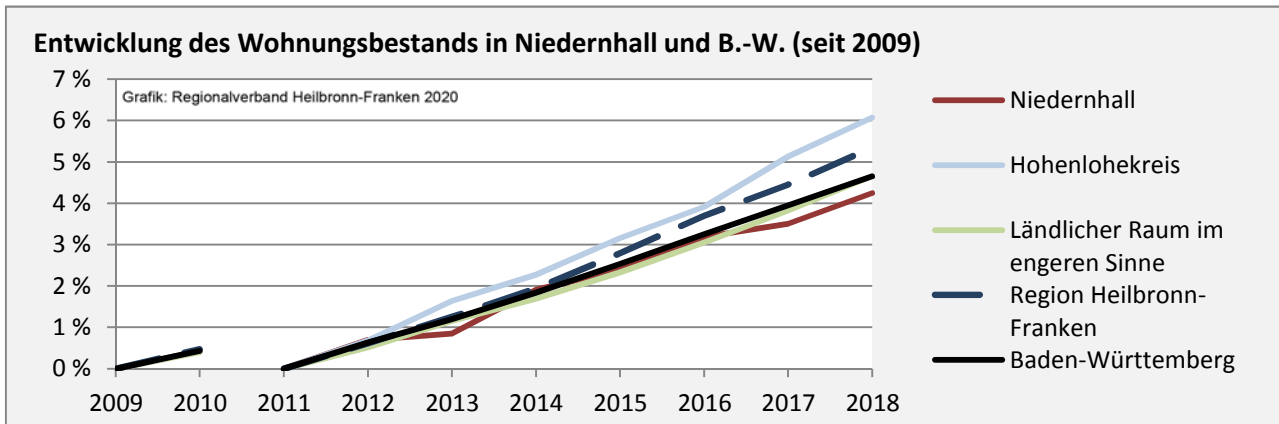

Niedernhall - Wohnungsbestand und -entwicklung

Datengrundlage: Statistisches Landesamt Baden-Württemberg (ab 2011: Zensus 2011)

Abbildungen und Berechnungen: Regionalverband Heilbronn-Franken