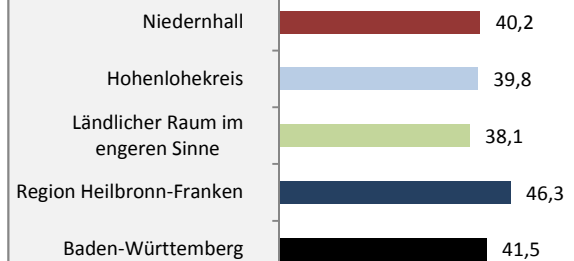

5-Jahres-Wertung (2014 - 2018): Wanderungsgewinne bzw. -verluste pro 1.000 Einwohner

Datengrundlage: Landesamt für Statistik Baden-Württemberg

Abbildungen und Berechnungen: Regionalverband Heilbronn-Franken