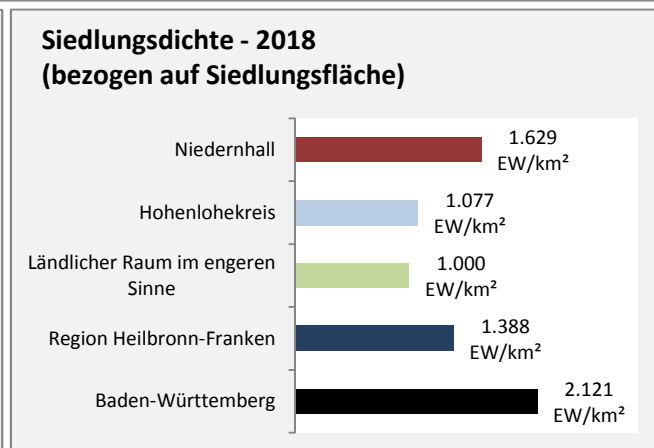

Niedernhall - Flächenentwicklung

Datengrundlage: Landesamt für Statistik Baden-Württemberg

Abbildungen und Berechnungen: Regionalverband Heilbronn-Franken