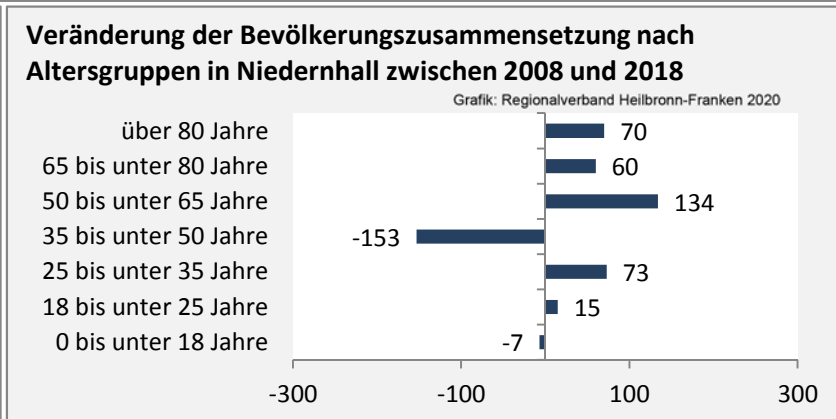

Niedernhall - Bevölkerung