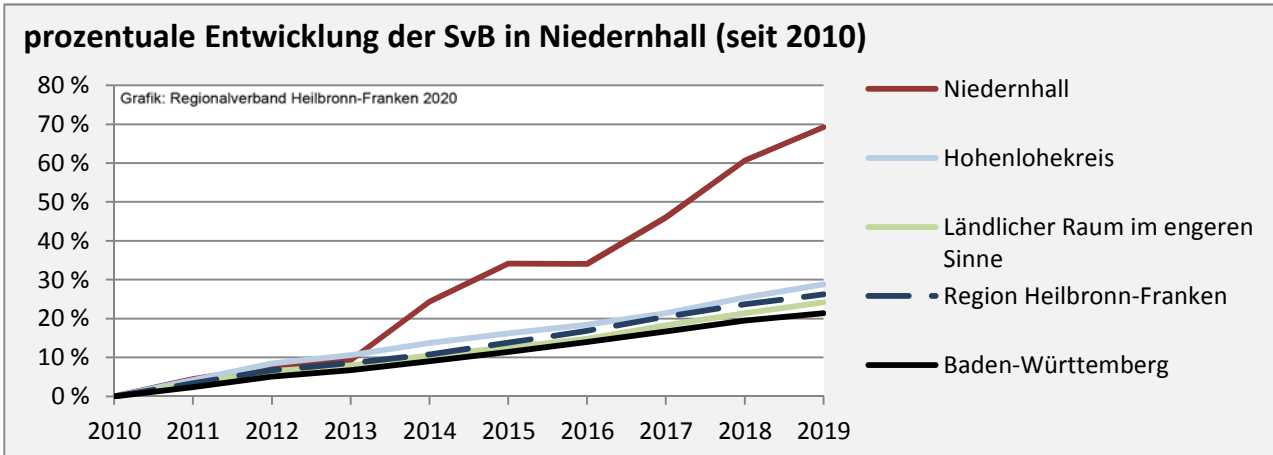

Niedernhall - Beschäftigung

Datengrundlage: Statistik der Bundesagentur für Arbeit

Abbildungen und Berechnungen: Regionalverband Heilbronn-Franken