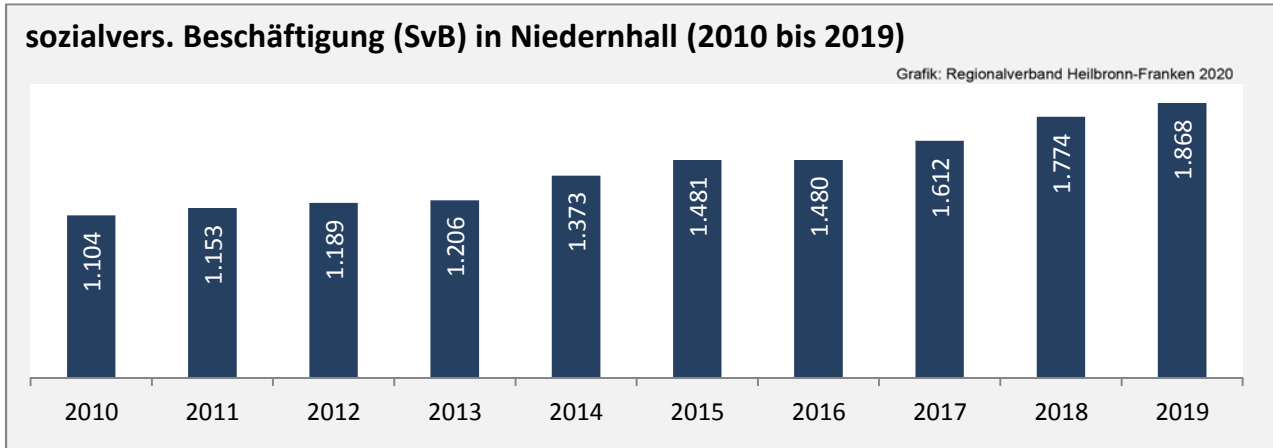

Niedernhall - Beschäftigung

Datengrundlage: Statistik der Bundesagentur für Arbeit

Abbildungen und Berechnungen: Regionalverband Heilbronn-Franken