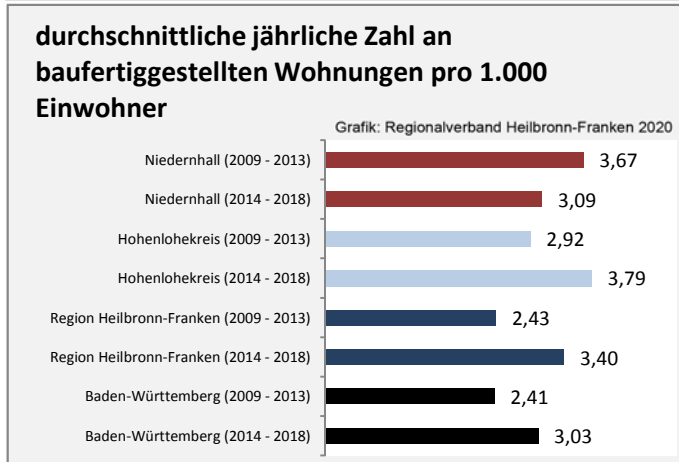

Niedernhall - Wohnungsbestand und -entwicklung

Datengrundlage: Statistisches Landesamt Baden-Württemberg (ab 2011: Zensus 2011)

Abbildungen und Berechnungen: Regionalverband Heilbronn-Franken