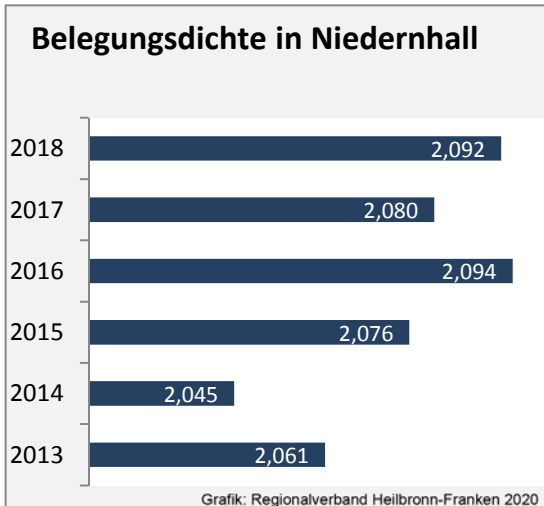

Niedernhall - Wohnungsbestand und -entwicklung

Datengrundlage: Statistisches Landesamt Baden-Württemberg (ab 2011: Zensus 2011)

Abbildungen und Berechnungen: Regionalverband Heilbronn-Franken