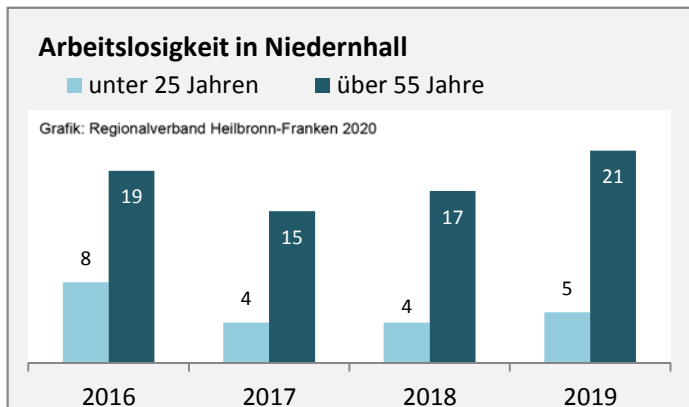

Niedernhall - Beschäftigung

Datengrundlage: Statistik der Bundesagentur für Arbeit

Abbildungen und Berechnungen: Regionalverband Heilbronn-Franken