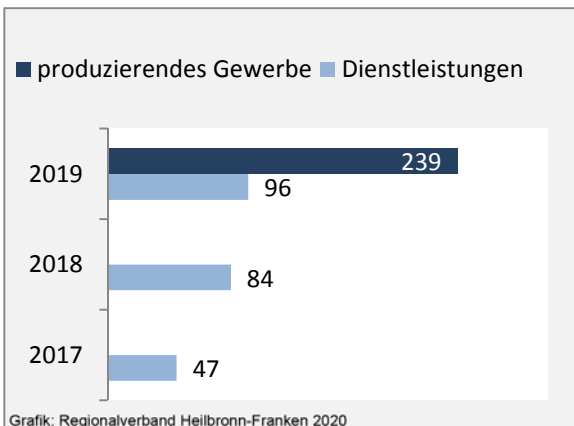

Lehrensteinsfeld - Beschäftigung

Datengrundlage: Statistik der Bundesagentur für Arbeit

Abbildungen und Berechnungen: Regionalverband Heilbronn-Franken