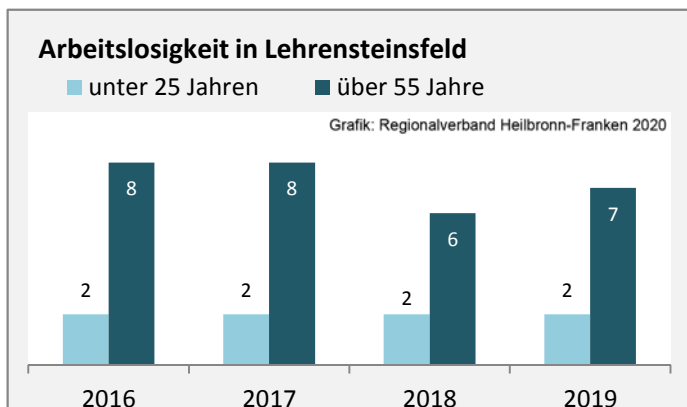

Lehensteinsfeld - Bevölkerung

Bevölkerungsstand in Lehensteinsfeld (2009 bis 2018)

Grafik: Regionalverband Heilbronn-Franken 2020

Bevölkerungsentwicklung in Lehensteinsfeld (seit 2009)

Grafik: Regionalverband Heilbronn-Franken 2020

Geburten und Sterbefälle in Lehensteinsfeld

5-Jahres-Wertung (2014 - 2018): natürliche

Grafik: Regionalverband Heilbronn-Franken 2020

Wanderungssaldi Lehensteinsfeld

Grafik: Regionalverband Heilbronn-Franken 2020

5-Jahres-Wertung (2014 - 2018): Wanderungsgewinne bzw. -verluste pro 1.000 Einwohner

Datengrundlage: Landesamt für Statistik Baden-Württemberg

Abbildungen und Berechnungen: Regionalverband Heilbronn-Franken

Lehrensteinsfeld - Bevölkerung

Lehrensteinsfeld - Beschäftigung

Datengrundlage: Statistik der Bundesagentur für Arbeit

Abbildungen und Berechnungen: Regionalverband Heilbronn-Franken

Lehrensteinsfeld - Pendlerverflechtungen 2019