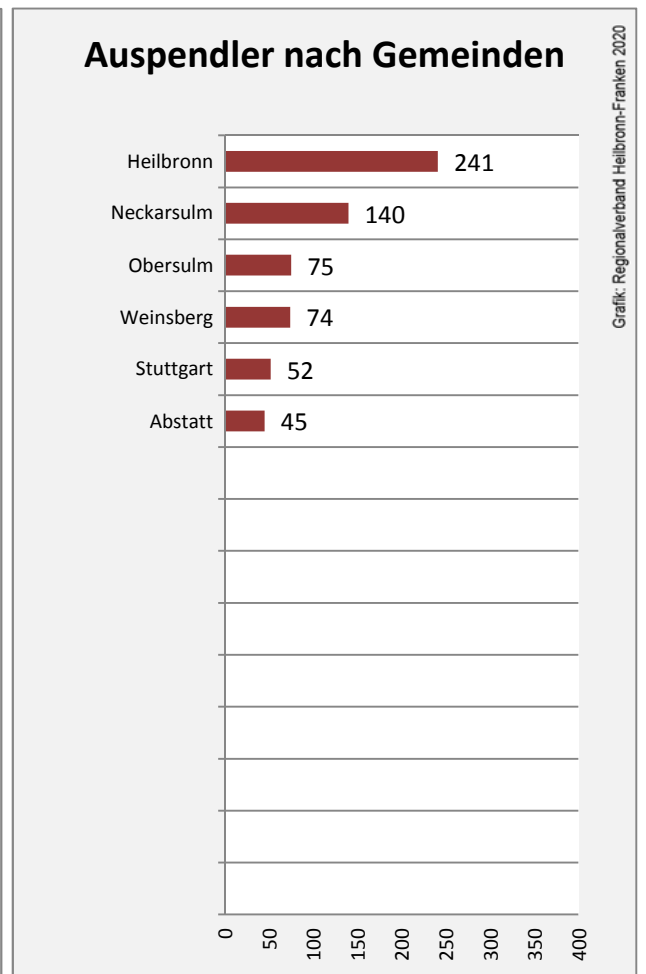

Geburten und Sterbefälle in Lehensteinsfeld

5-Jahres-Wertung (2014 - 2018): natürliche

Grafik: Regionalverband Heilbronn-Franken 2020

Wanderungssaldi Lehensteinsfeld

Grafik: Regionalverband Heilbronn-Franken 2020

5-Jahres-Wertung (2014 - 2018): Wanderungsgewinne bzw. -verluste pro 1.000 Einwohner

Datengrundlage: Landesamt für Statistik Baden-Württemberg

Abbildungen und Berechnungen: Regionalverband Heilbronn-Franken

Lehrensteinsfeld - Bevölkerung

Lehrensteinsfeld - Beschäftigung

Datengrundlage: Statistik der Bundesagentur für Arbeit

Abbildungen und Berechnungen: Regionalverband Heilbronn-Franken

Lehrensteinsfeld - Pendlerverflechtungen 2019

Pendlersaldo: -632

Datengrundlage: Statistik der Bundesagentur für Arbeit

Abbildungen: Regionalverband Heilbronn-Franken (keine Berücksichtigung von Werten unter 30)

Lehensteinsfeld - Wohnungsbestand und -entwicklung