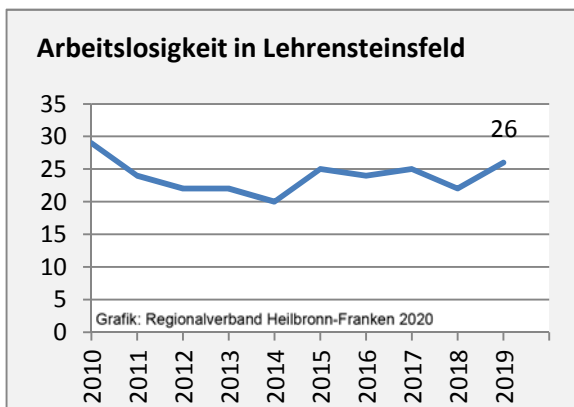

Lehrensteinsfeld - Beschäftigung

Datengrundlage: Statistik der Bundesagentur für Arbeit

Abbildungen und Berechnungen: Regionalverband Heilbronn-Franken