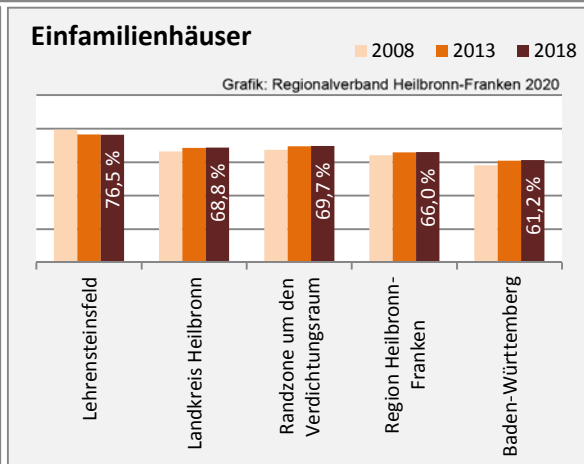

Geburten und Sterbefälle in Lehensteinsfeld

5-Jahres-Wertung (2014 - 2018): natürliche

Grafik: Regionalverband Heilbronn-Franken 2020

Wanderungssaldi Lehensteinsfeld

Grafik: Regionalverband Heilbronn-Franken 2020

5-Jahres-Wertung (2014 - 2018): Wanderungsgewinne bzw. -verluste pro 1.000 Einwohner

Datengrundlage: Landesamt für Statistik Baden-Württemberg

Abbildungen und Berechnungen: Regionalverband Heilbronn-Franken

Lehrensteinsfeld - Bevölkerung

Lehrensteinsfeld - Beschäftigung

Datengrundlage: Statistik der Bundesagentur für Arbeit

Abbildungen und Berechnungen: Regionalverband Heilbronn-Franken

Lehrensteinsfeld - Pendlerverflechtungen 2019

Pendlersaldo: -632

Datengrundlage: Statistik der Bundesagentur für Arbeit

Abbildungen: Regionalverband Heilbronn-Franken (keine Berücksichtigung von Werten unter 30)

Lehensteinsfeld - Wohnungsbestand und -entwicklung