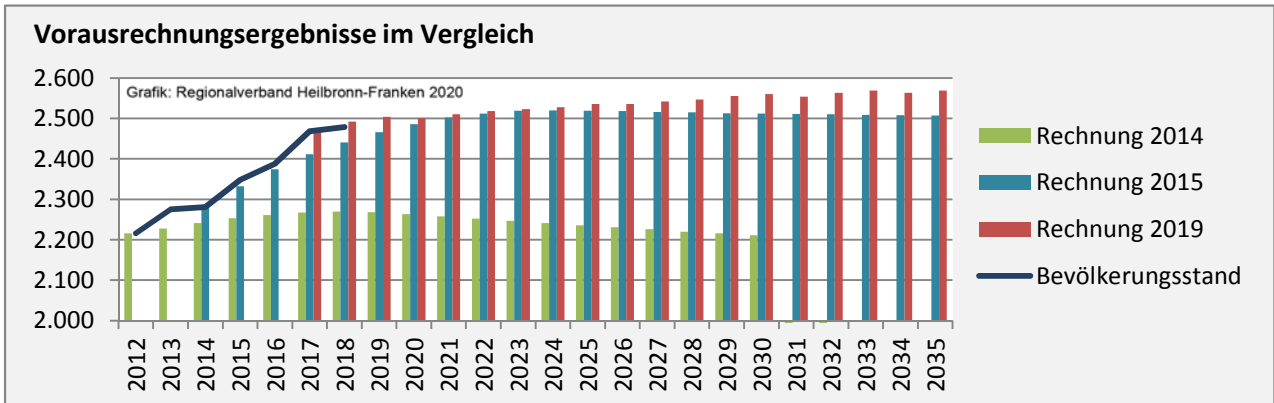

Lehrensteinsfeld - Bevölkerung