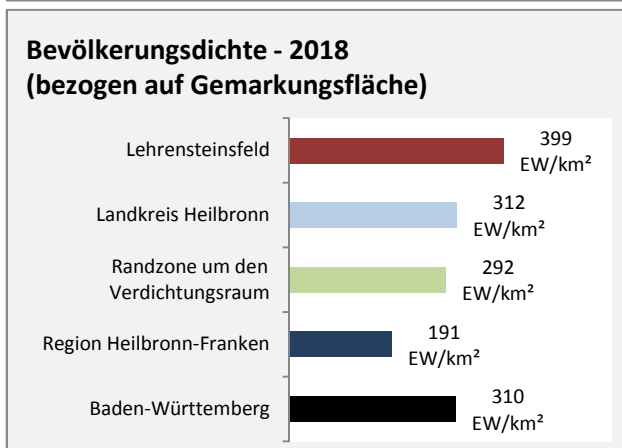

Lehensteinsfeld - Flächenentwicklung

Datengrundlage: Landesamt für Statistik Baden-Württemberg

Abbildungen und Berechnungen: Regionalverband Heilbronn-Franken