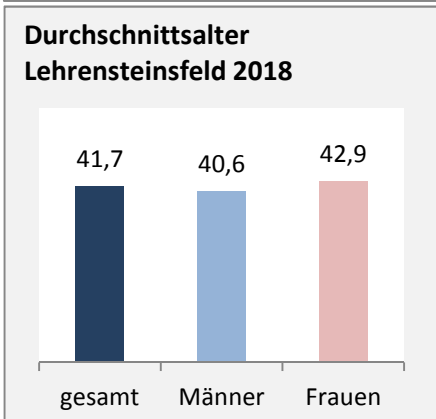

Lehrensteinsfeld - Bevölkerung