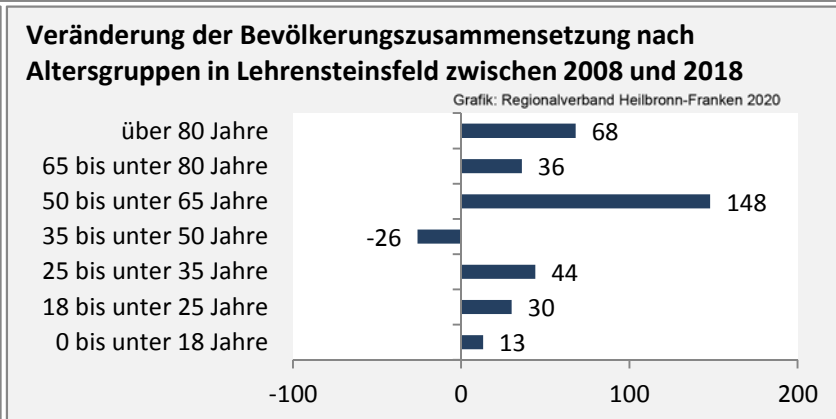

Lehrensteinsfeld - Bevölkerung