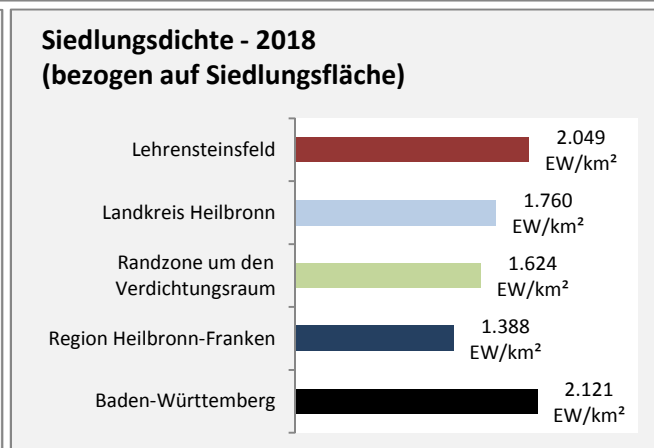

Lehensteinsfeld - Flächenentwicklung

Datengrundlage: Landesamt für Statistik Baden-Württemberg

Abbildungen und Berechnungen: Regionalverband Heilbronn-Franken