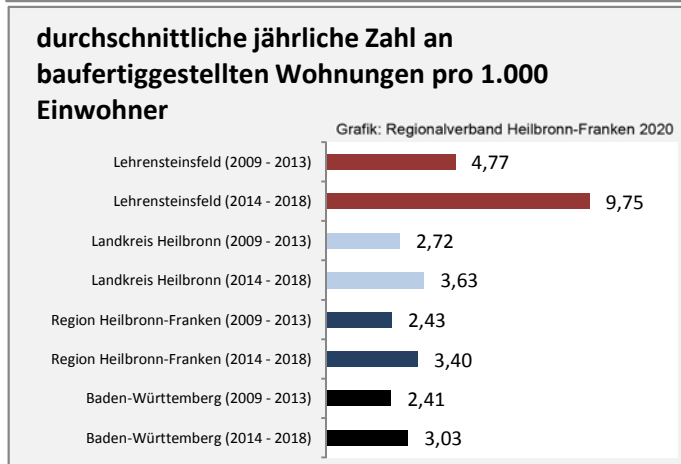

Lehensteinsfeld - Wohnungsbestand und -entwicklung

Datengrundlage: Statistisches Landesamt Baden-Württemberg (ab 2011: Zensus 2011)

Abbildungen und Berechnungen: Regionalverband Heilbronn-Franken