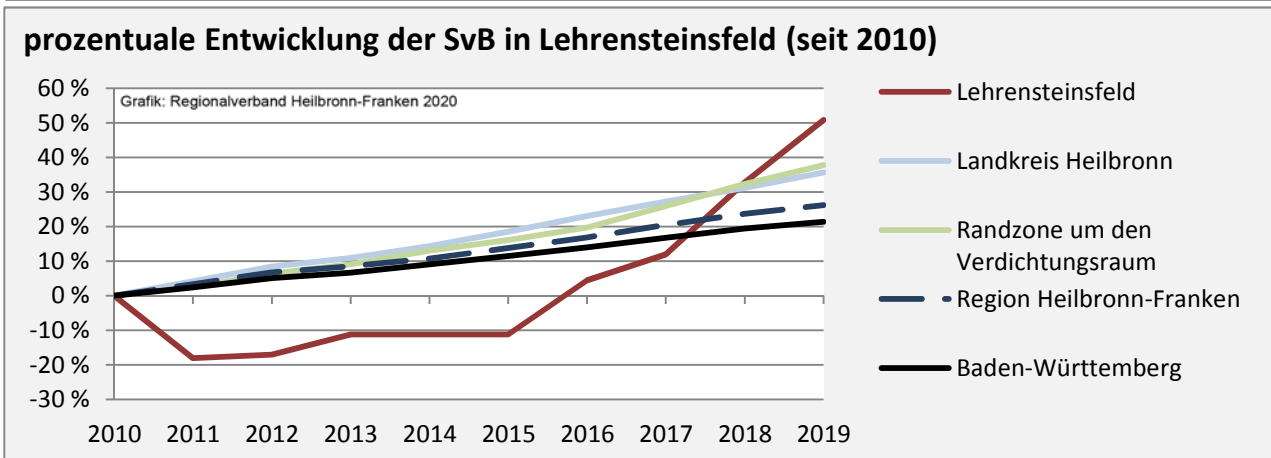

Lehrensteinsfeld - Beschäftigung

Datengrundlage: Statistik der Bundesagentur für Arbeit

Abbildungen und Berechnungen: Regionalverband Heilbronn-Franken