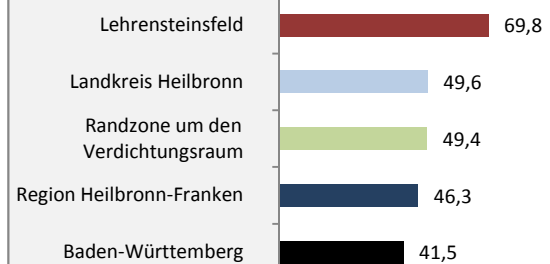

5-Jahres-Wertung (2014 - 2018): Wanderungsgewinne bzw. -verluste pro 1.000 Einwohner

Datengrundlage: Landesamt für Statistik Baden-Württemberg

Abbildungen und Berechnungen: Regionalverband Heilbronn-Franken