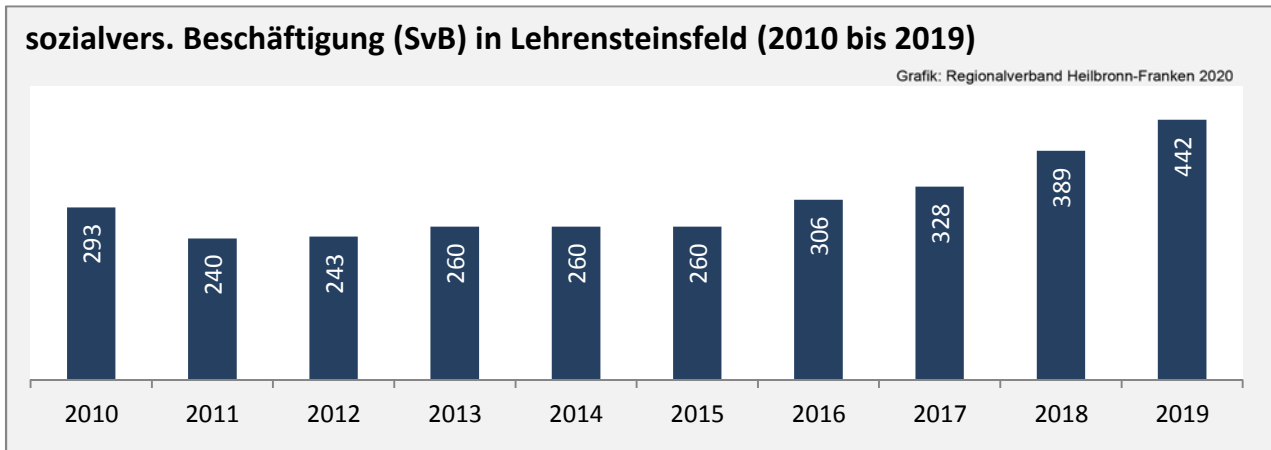

Lehrensteinsfeld - Beschäftigung

Datengrundlage: Statistik der Bundesagentur für Arbeit

Abbildungen und Berechnungen: Regionalverband Heilbronn-Franken