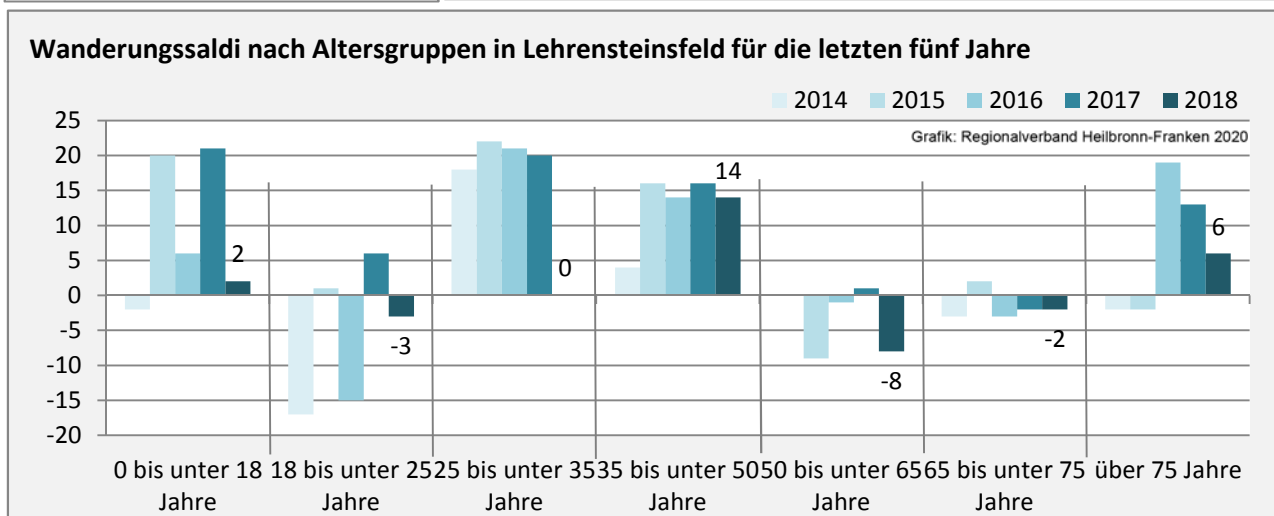

Lehrensteinsfeld - Bevölkerung