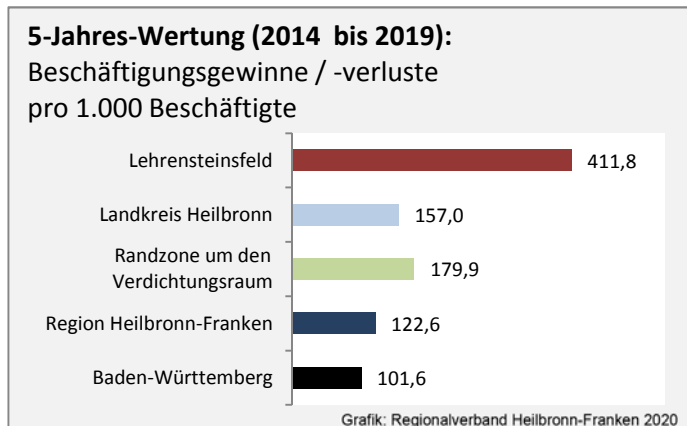

Lehrensteinsfeld - Beschäftigung

Datengrundlage: Statistik der Bundesagentur für Arbeit

Abbildungen und Berechnungen: Regionalverband Heilbronn-Franken