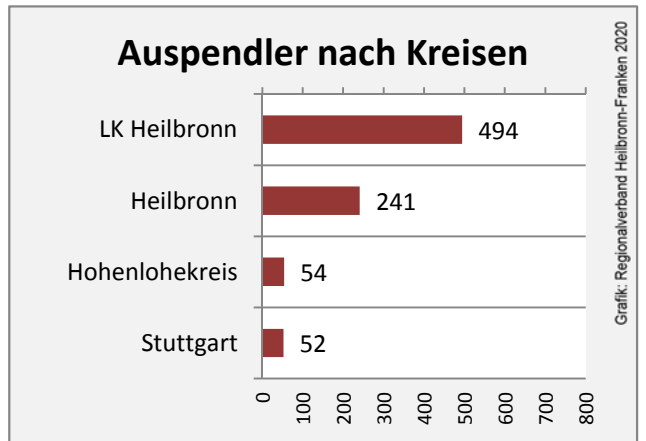

5-Jahres-Wertung (2014 - 2018): Wanderungsgewinne bzw. -verluste pro 1.000 Einwohner

Datengrundlage: Landesamt für Statistik Baden-Württemberg

Abbildungen und Berechnungen: Regionalverband Heilbronn-Franken

Lehrensteinsfeld - Bevölkerung

Lehrensteinsfeld - Beschäftigung

Datengrundlage: Statistik der Bundesagentur für Arbeit

Abbildungen und Berechnungen: Regionalverband Heilbronn-Franken

Lehrensteinsfeld - Pendlerverflechtungen 2019

Pendlersaldo: -632

Datengrundlage: Statistik der Bundesagentur für Arbeit

Abbildungen: Regionalverband Heilbronn-Franken (keine Berücksichtigung von Werten unter 30)

Lehensteinsfeld - Wohnungsbestand und -entwicklung