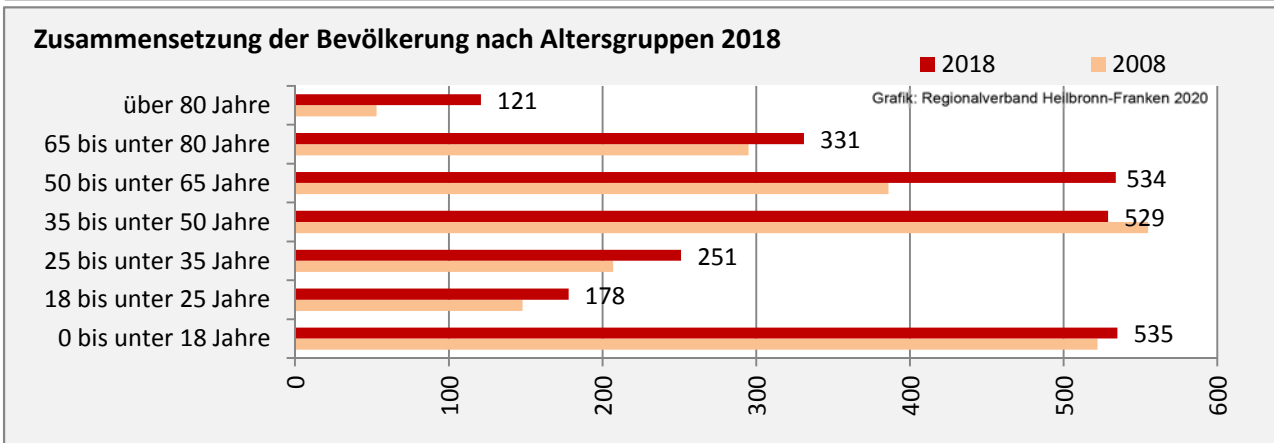

Lehrensteinsfeld - Bevölkerung