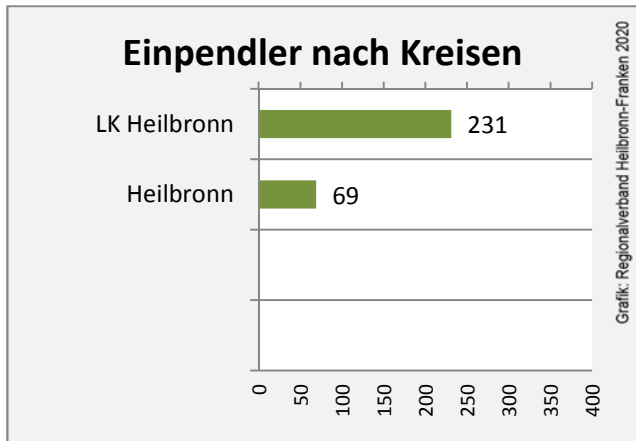

Lehrensteinsfeld - Bevölkerung

Lehrensteinsfeld - Beschäftigung

Datengrundlage: Statistik der Bundesagentur für Arbeit

Abbildungen und Berechnungen: Regionalverband Heilbronn-Franken

Lehrensteinsfeld - Pendlerverflechtungen 2019

Pendlersaldo: -632

Datengrundlage: Statistik der Bundesagentur für Arbeit

Abbildungen: Regionalverband Heilbronn-Franken (keine Berücksichtigung von Werten unter 30)

Lehensteinsfeld - Wohnungsbestand und -entwicklung