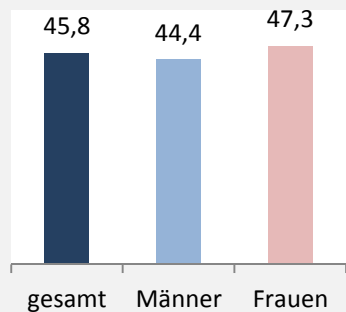

Wanderungssaldi Langenburg

Grafik: Regionalverband Heilbronn-Franken 2020

5-Jahres-Wertung (2014 - 2018): Wanderungsgewinne bzw. -verluste pro 1.000 Einwohner

Datengrundlage: Landesamt für Statistik Baden-Württemberg

Abbildungen und Berechnungen: Regionalverband Heilbronn-Franken

Langenburg - Bevölkerung

Vorausrechnungsergebnisse im Vergleich

Zusammensetzung der Bevölkerung nach Altersgruppen 2018

Durchschnittsalter Langenburg 2018

Veränderung der Bevölkerungszusammensetzung nach Altersgruppen in Langenburg zwischen 2008 und 2018

Wanderungssaldi nach Altersgruppen in Langenburg für die letzten fünf Jahre

Datengrundlage: Landesamt für Statistik Baden-Württemberg