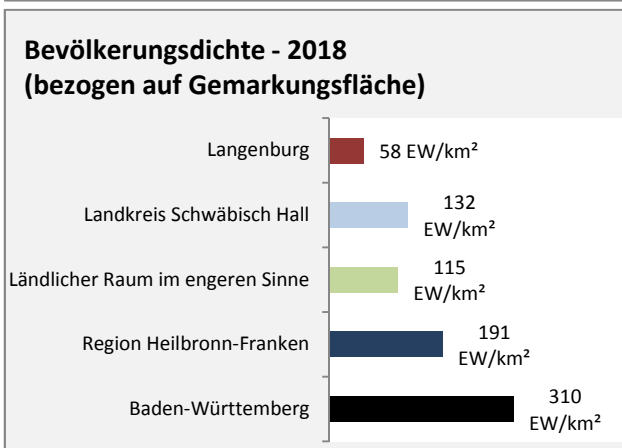

Langenburg - Flächenentwicklung

Datengrundlage: Landesamt für Statistik Baden-Württemberg

Abbildungen und Berechnungen: Regionalverband Heilbronn-Franken