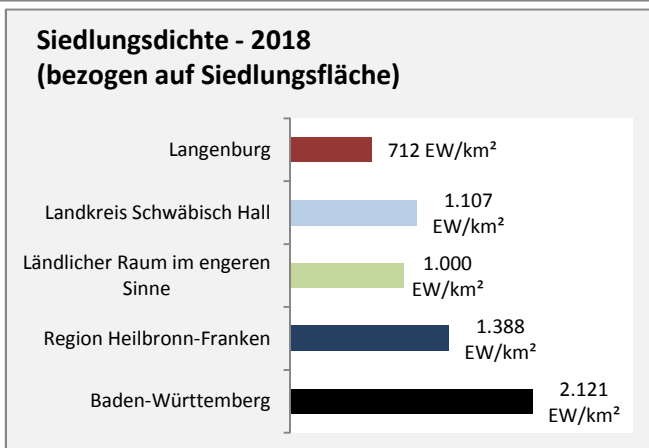

Langenburg - Flächenentwicklung

Datengrundlage: Landesamt für Statistik Baden-Württemberg

Abbildungen und Berechnungen: Regionalverband Heilbronn-Franken