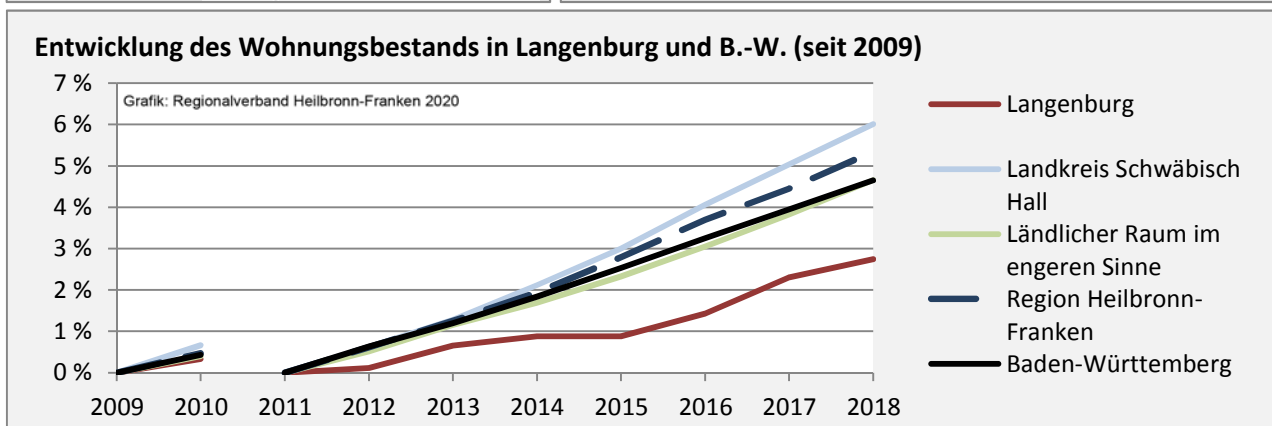

Langenburg - Wohnungsbestand und -entwicklung

Datengrundlage: Statistisches Landesamt Baden-Württemberg (ab 2011: Zensus 2011)

Abbildungen und Berechnungen: Regionalverband Heilbronn-Franken