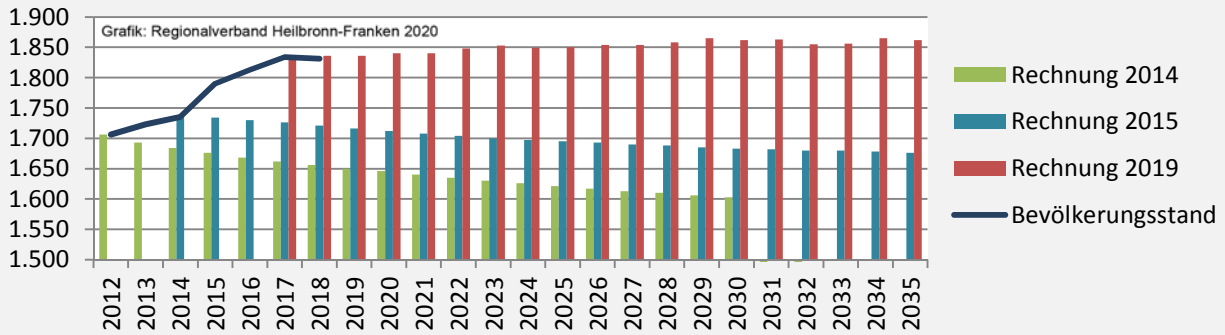

Geburten und Sterbefälle in Langenburg

Grafik: Regionalverband Heilbronn-Franken 2020

5-Jahres-Wertung (2014 - 2018): natürliche Bevölkerungsentwicklung pro 1.000 Einwohner

Grafik: Regionalverband Heilbronn-Franken 2020

Wanderungssaldi Langenburg

Grafik: Regionalverband Heilbronn-Franken 2020

5-Jahres-Wertung (2014 - 2018): Wanderungsgewinne bzw. -verluste pro 1.000 Einwohner

Datengrundlage: Landesamt für Statistik Baden-Württemberg

Abbildungen und Berechnungen: Regionalverband Heilbronn-Franken

Langenburg - Bevölkerung

Vorausrechnungsergebnisse im Vergleich

Zusammensetzung der Bevölkerung nach Altersgruppen 2018

Durchschnittsalter Langenburg 2018