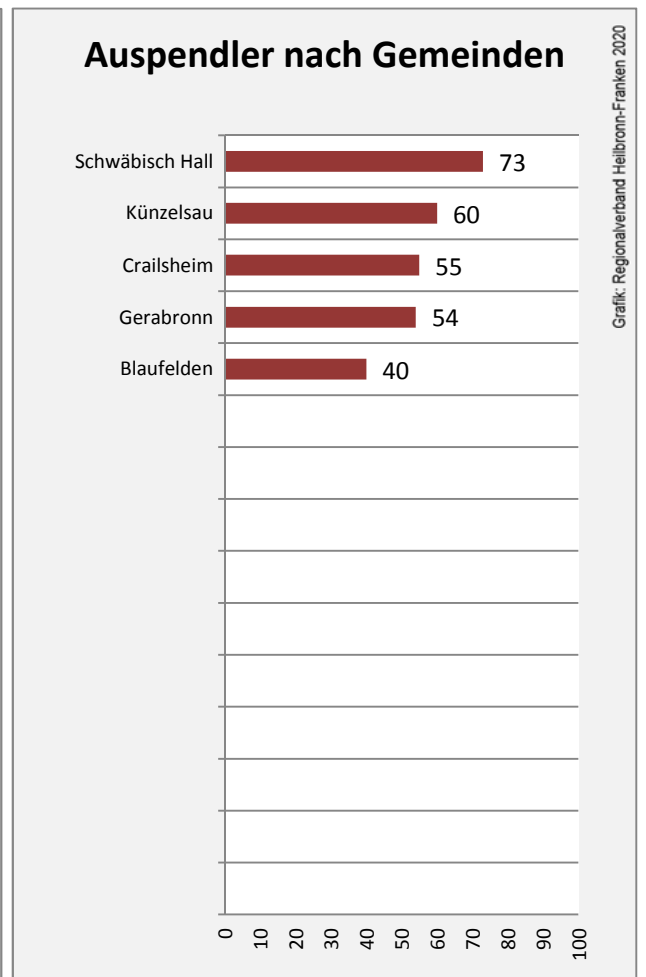

Veränderung der Bevölkerungszusammensetzung nach Altersgruppen in Langenburg zwischen 2008 und 2018

Wanderungssaldi nach Altersgruppen in Langenburg für die letzten fünf Jahre

Datengrundlage: Landesamt für Statistik Baden-Württemberg

Abbildungen und Berechnungen: Regionalverband Heilbronn-Franken

Langenburg - Beschäftigung

Datengrundlage: Statistik der Bundesagentur für Arbeit

Abbildungen und Berechnungen: Regionalverband Heilbronn-Franken

Langenburg - Pendlerverflechtungen 2019

Pendlersaldo: -240

Datengrundlage: Statistik der Bundesagentur für Arbeit

Abbildungen: Regionalverband Heilbronn-Franken (keine Berücksichtigung von Werten unter 30)