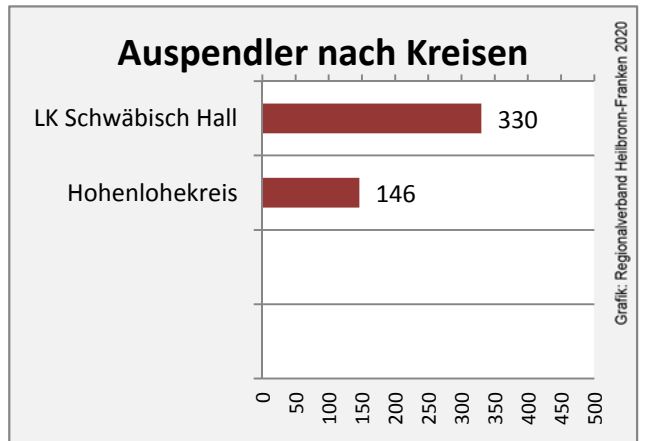

Datengrundlage: Statistik der Bundesagentur für Arbeit

Abbildungen: Regionalverband Heilbronn-Franken (keine Berücksichtigung von Werten unter 30)