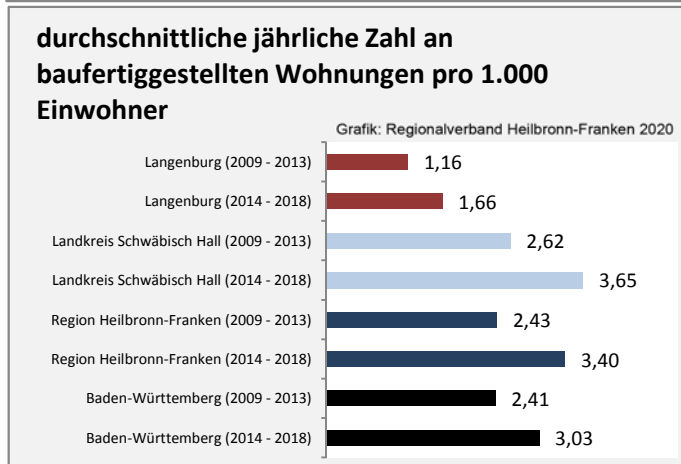

Langenburg - Wohnungsbestand und -entwicklung

Datengrundlage: Statistisches Landesamt Baden-Württemberg (ab 2011: Zensus 2011)

Abbildungen und Berechnungen: Regionalverband Heilbronn-Franken