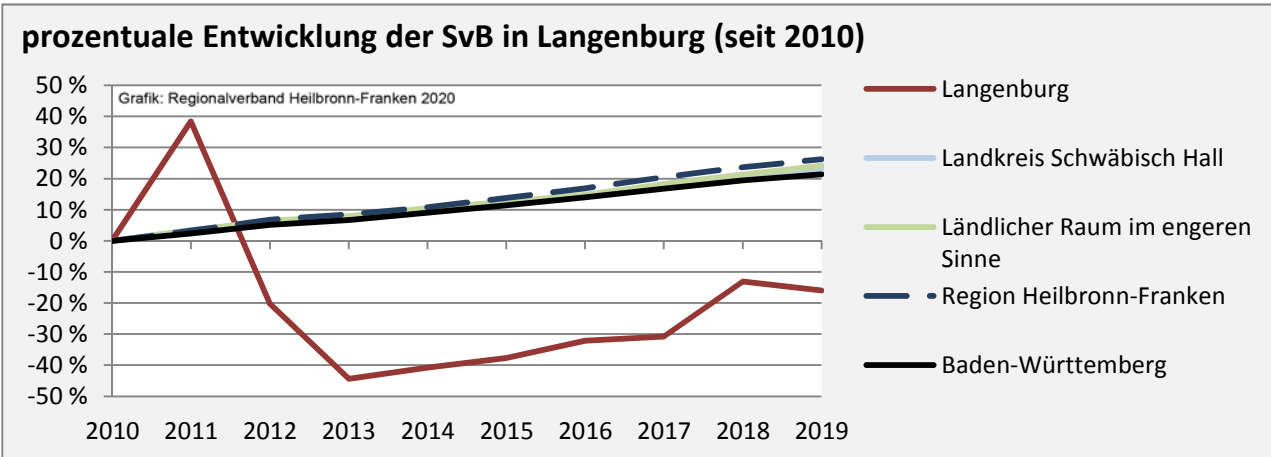

Langenburg - Beschäftigung

Datengrundlage: Statistik der Bundesagentur für Arbeit

Abbildungen und Berechnungen: Regionalverband Heilbronn-Franken