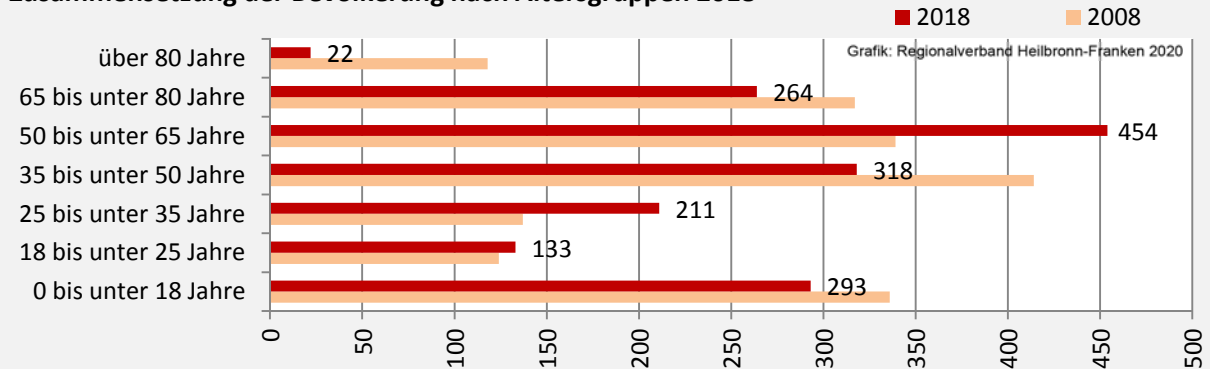

Geburten und Sterbefälle in Langenburg

Grafik: Regionalverband Heilbronn-Franken 2020

5-Jahres-Wertung (2014 - 2018): natürliche Bevölkerungsentwicklung pro 1.000 Einwohner

Grafik: Regionalverband Heilbronn-Franken 2020

Wanderungssaldi Langenburg

Grafik: Regionalverband Heilbronn-Franken 2020

5-Jahres-Wertung (2014 - 2018): Wanderungsgewinne bzw. -verluste pro 1.000 Einwohner

Datengrundlage: Landesamt für Statistik Baden-Württemberg

Abbildungen und Berechnungen: Regionalverband Heilbronn-Franken

Langenburg - Bevölkerung

Vorausrechnungsergebnisse im Vergleich

Zusammensetzung der Bevölkerung nach Altersgruppen 2018

Durchschnittsalter Langenburg 2018