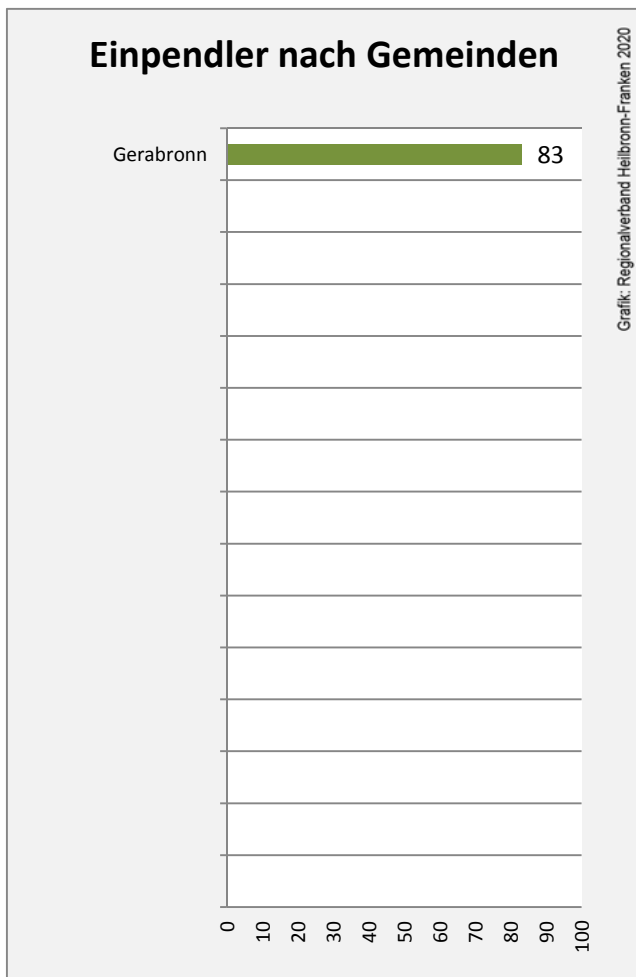

Datengrundlage: Statistik der Bundesagentur für Arbeit

Abbildungen: Regionalverband Heilbronn-Franken (keine Berücksichtigung von Werten unter 30)