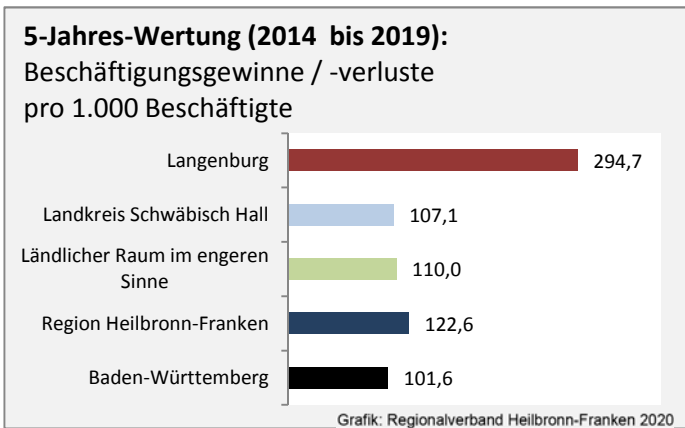

Abbildungen und Berechnungen: Regionalverband Heilbronn-Franken

Langenburg - Bevölkerung

Vorausrechnungsergebnisse im Vergleich

Zusammensetzung der Bevölkerung nach Altersgruppen 2018

Durchschnittsalter Langenburg 2018

Veränderung der Bevölkerungszusammensetzung nach Altersgruppen in Langenburg zwischen 2008 und 2018

Wanderungssaldi nach Altersgruppen in Langenburg für die letzten fünf Jahre

Datengrundlage: Landesamt für Statistik Baden-Württemberg

Abbildungen und Berechnungen: Regionalverband Heilbronn-Franken

Langenburg - Beschäftigung

Datengrundlage: Statistik der Bundesagentur für Arbeit

Abbildungen und Berechnungen: Regionalverband Heilbronn-Franken