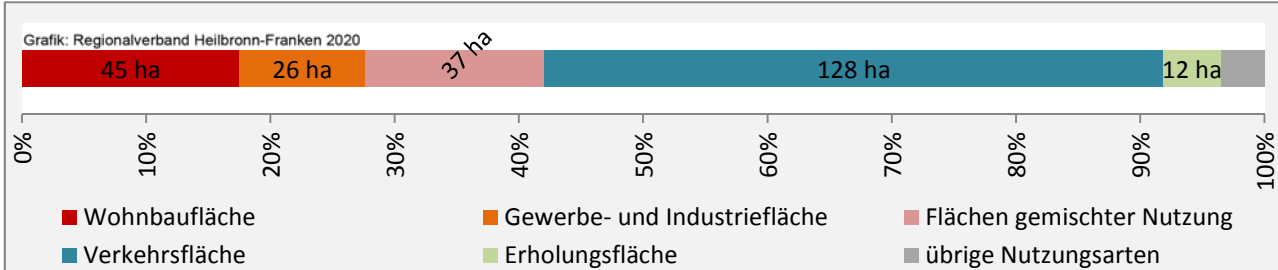

Langenburg - Flächenentwicklung

Datengrundlage: Landesamt für Statistik Baden-Württemberg

Abbildungen und Berechnungen: Regionalverband Heilbronn-Franken