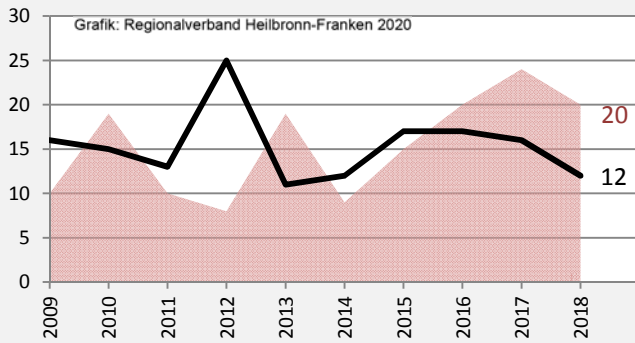

Langenburg - Bevölkerung

Bevölkerungsstand in Langenburg (2009 bis 2018)

Grafik: Regionalverband Heilbronn-Franken 2020

Bevölkerungsentwicklung in Langenburg (seit 2009)

Grafik: Regionalverband Heilbronn-Franken 2020

Geburten und Sterbefälle in Langenburg

Grafik: Regionalverband Heilbronn-Franken 2020

5-Jahres-Wertung (2014 - 2018): natürliche Bevölkerungsentwicklung pro 1.000 Einwohner

Grafik: Regionalverband Heilbronn-Franken 2020