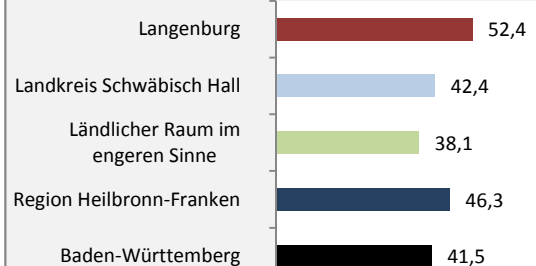

5-Jahres-Wertung (2014 - 2018): Wanderungsgewinne bzw. -verluste pro 1.000 Einwohner

Datengrundlage: Landesamt für Statistik Baden-Württemberg

Abbildungen und Berechnungen: Regionalverband Heilbronn-Franken