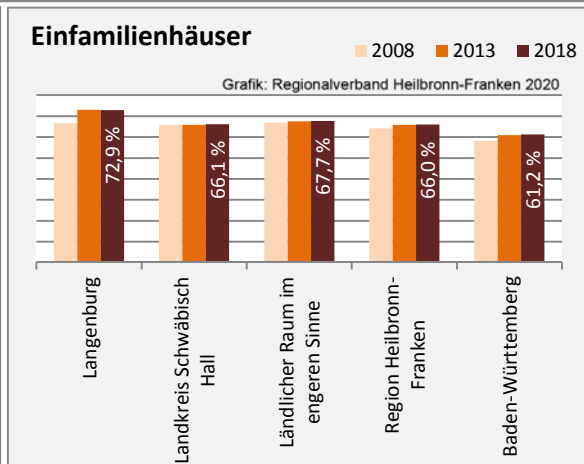

Langenburg - Wohnungsbestand und -entwicklung

Datengrundlage: Statistisches Landesamt Baden-Württemberg (ab 2011: Zensus 2011)

Abbildungen und Berechnungen: Regionalverband Heilbronn-Franken