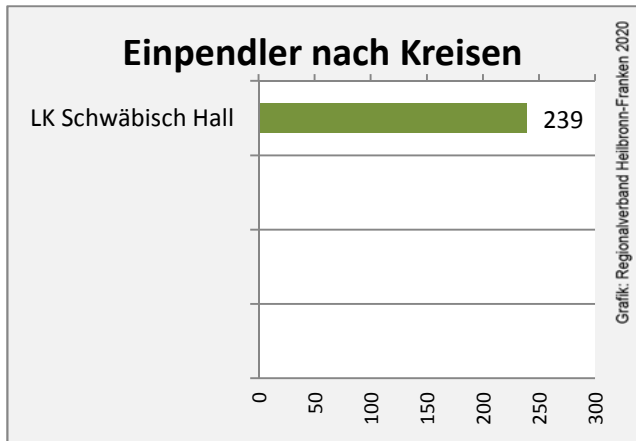

Datengrundlage: Statistik der Bundesagentur für Arbeit

Abbildungen: Regionalverband Heilbronn-Franken (keine Berücksichtigung von Werten unter 30)