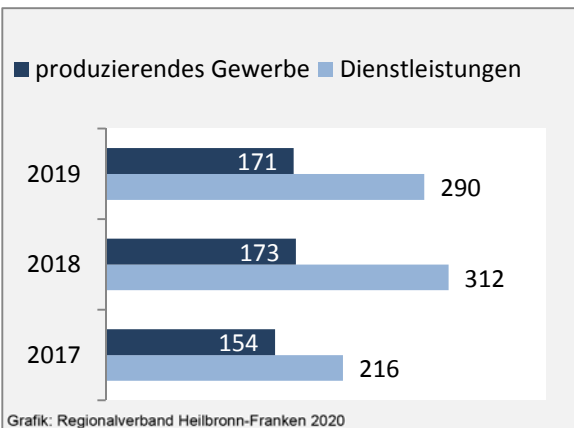

Abbildungen und Berechnungen: Regionalverband Heilbronn-Franken

Langenburg - Bevölkerung

Vorausrechnungsergebnisse im Vergleich

Zusammensetzung der Bevölkerung nach Altersgruppen 2018

Durchschnittsalter Langenburg 2018

Veränderung der Bevölkerungszusammensetzung nach Altersgruppen in Langenburg zwischen 2008 und 2018

Wanderungssaldi nach Altersgruppen in Langenburg für die letzten fünf Jahre

Datengrundlage: Landesamt für Statistik Baden-Württemberg

Abbildungen und Berechnungen: Regionalverband Heilbronn-Franken

Langenburg - Beschäftigung

Datengrundlage: Statistik der Bundesagentur für Arbeit

Abbildungen und Berechnungen: Regionalverband Heilbronn-Franken