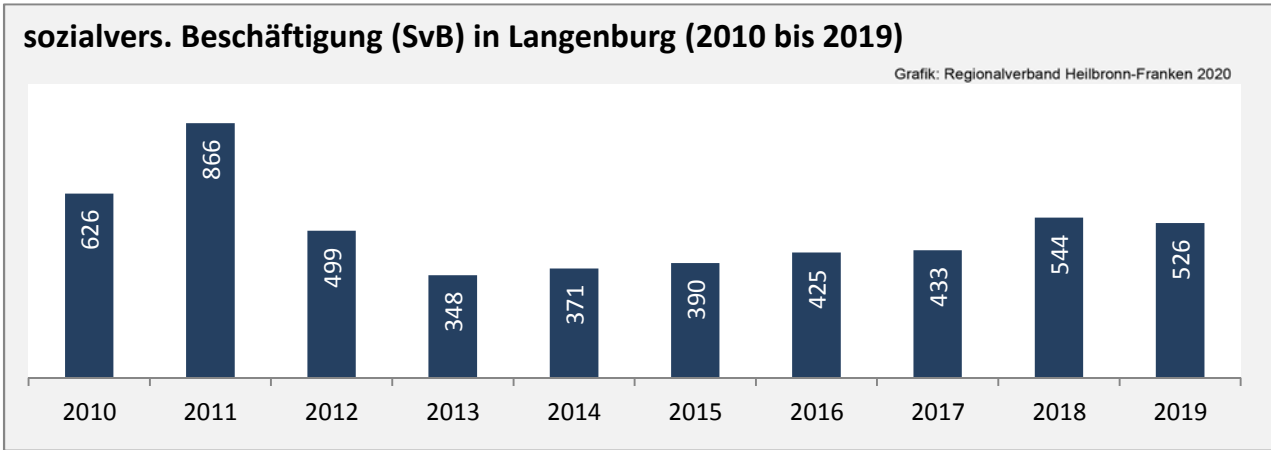

Langenburg - Beschäftigung

Datengrundlage: Statistik der Bundesagentur für Arbeit

Abbildungen und Berechnungen: Regionalverband Heilbronn-Franken