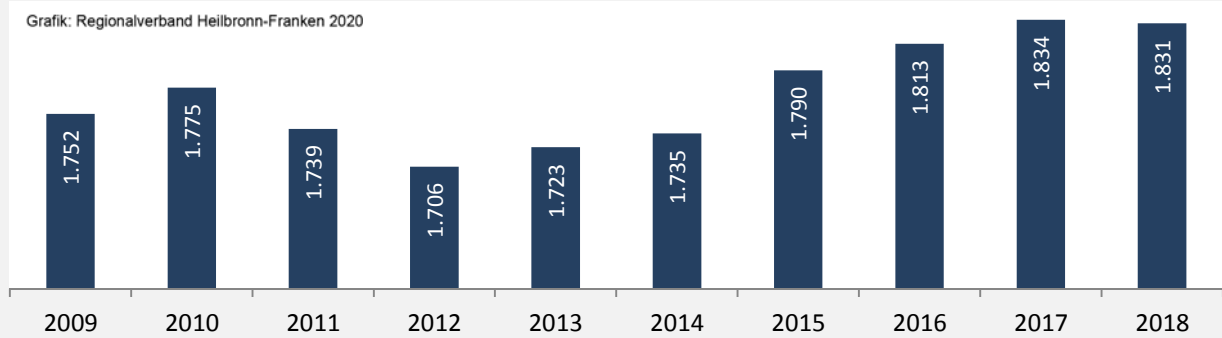

Langenburg - Bevölkerung

Bevölkerungsstand in Langenburg (2009 bis 2018)

Grafik: Regionalverband Heilbronn-Franken 2020

Bevölkerungsentwicklung in Langenburg (seit 2009)

Grafik: Regionalverband Heilbronn-Franken 2020

Geburten und Sterbefälle in Langenburg

Grafik: Regionalverband Heilbronn-Franken 2020

5-Jahres-Wertung (2014 - 2018): natürliche Bevölkerungsentwicklung pro 1.000 Einwohner

Grafik: Regionalverband Heilbronn-Franken 2020