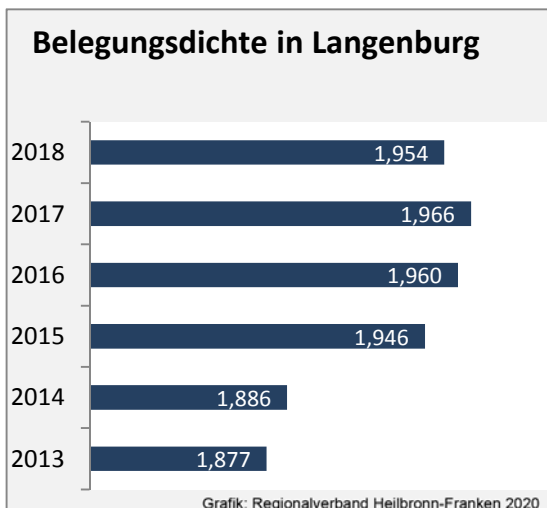

Langenburg - Wohnungsbestand und -entwicklung

Datengrundlage: Statistisches Landesamt Baden-Württemberg (ab 2011: Zensus 2011)

Abbildungen und Berechnungen: Regionalverband Heilbronn-Franken