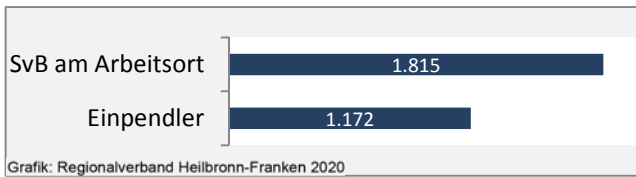

Krautheim - Pendlerverflechtungen 2019

Pendlersaldo: -422