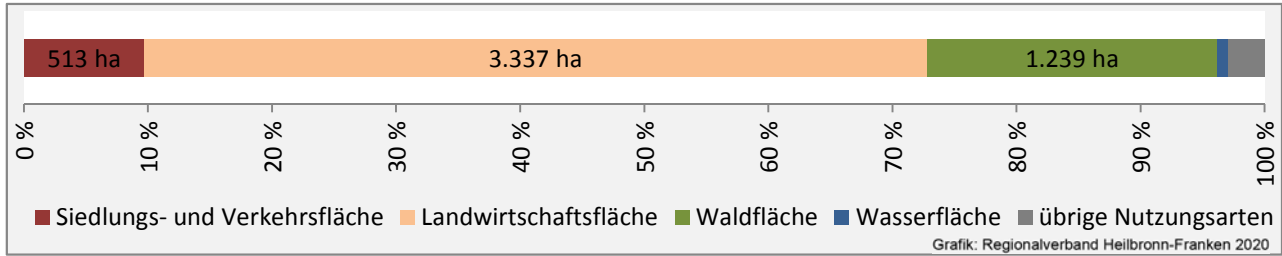

Krautheim - Flächenentwicklung

Datengrundlage: Landesamt für Statistik Baden-Württemberg

Abbildungen und Berechnungen: Regionalverband Heilbronn-Franken