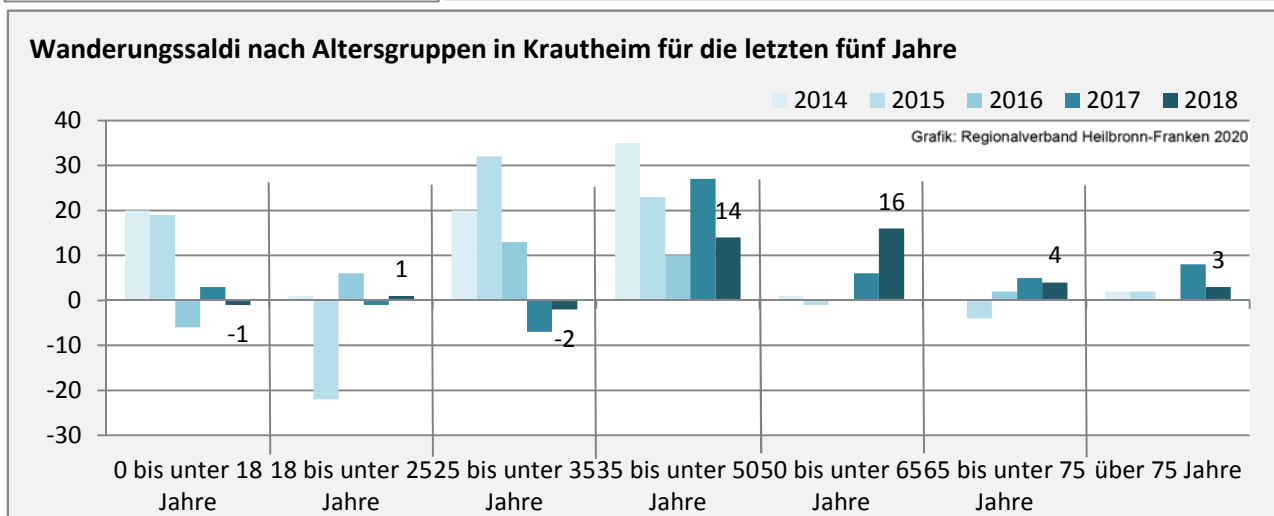

Krautheim - Bevölkerung