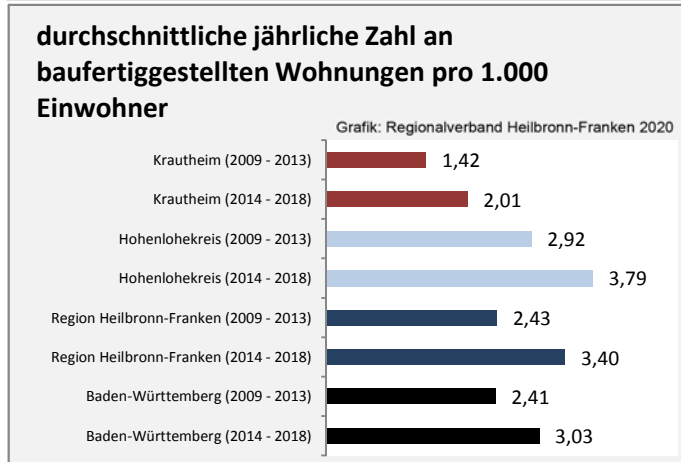

Krautheim - Wohnungsbestand und -entwicklung

Datengrundlage: Statistisches Landesamt Baden-Württemberg (ab 2011: Zensus 2011)

Abbildungen und Berechnungen: Regionalverband Heilbronn-Franken