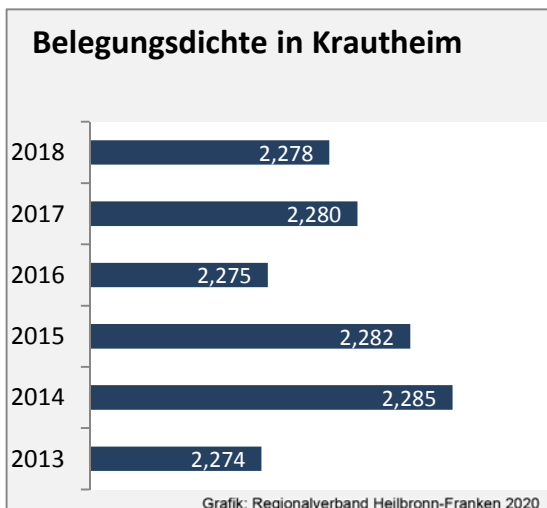

Krautheim - Wohnungsbestand und -entwicklung

Datengrundlage: Statistisches Landesamt Baden-Württemberg (ab 2011: Zensus 2011)

Abbildungen und Berechnungen: Regionalverband Heilbronn-Franken