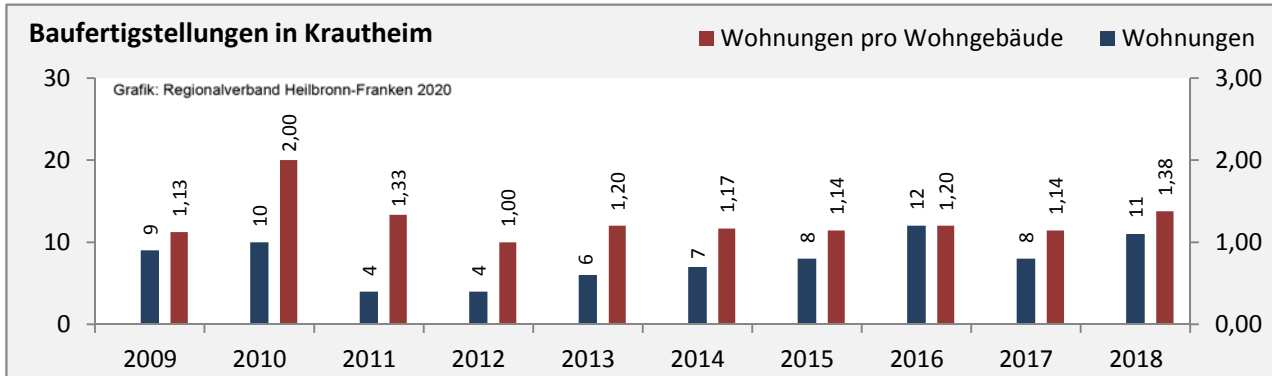

Krautheim - Wohnungsbestand und -entwicklung

Datengrundlage: Statistisches Landesamt Baden-Württemberg (ab 2011: Zensus 2011)

Abbildungen und Berechnungen: Regionalverband Heilbronn-Franken