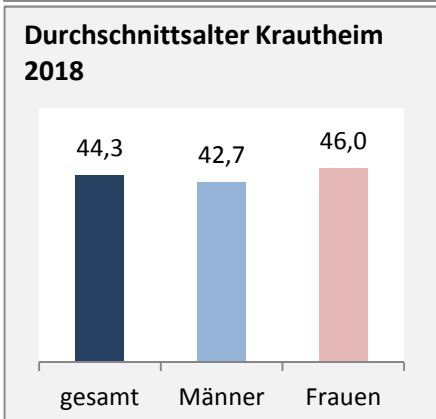

Krautheim - Bevölkerung