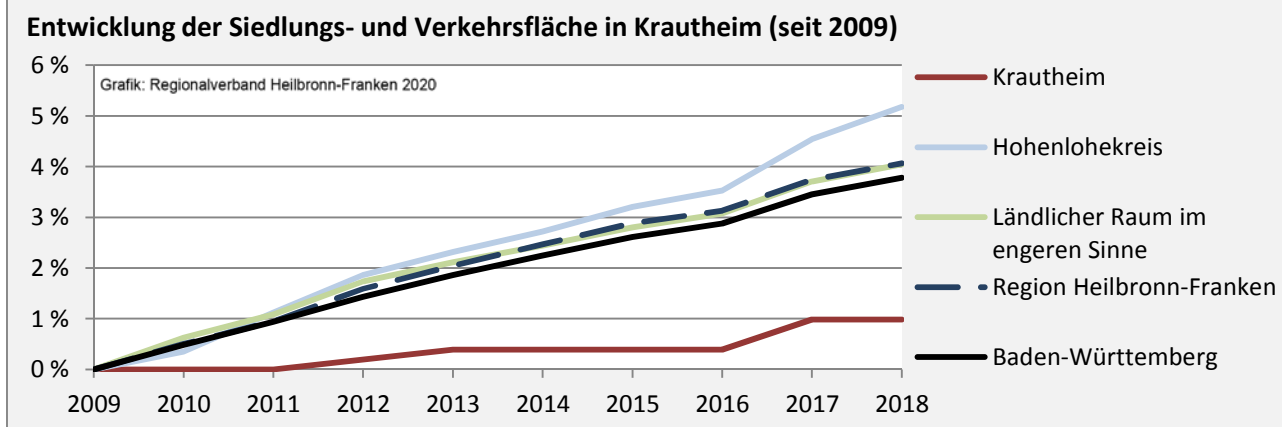

Krautheim - Flächenentwicklung

Datengrundlage: Landesamt für Statistik Baden-Württemberg

Abbildungen und Berechnungen: Regionalverband Heilbronn-Franken