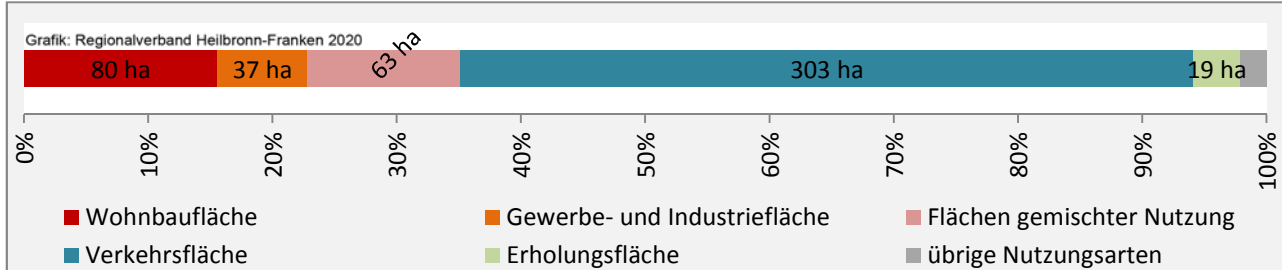

Krautheim - Flächenentwicklung

Datengrundlage: Landesamt für Statistik Baden-Württemberg

Abbildungen und Berechnungen: Regionalverband Heilbronn-Franken