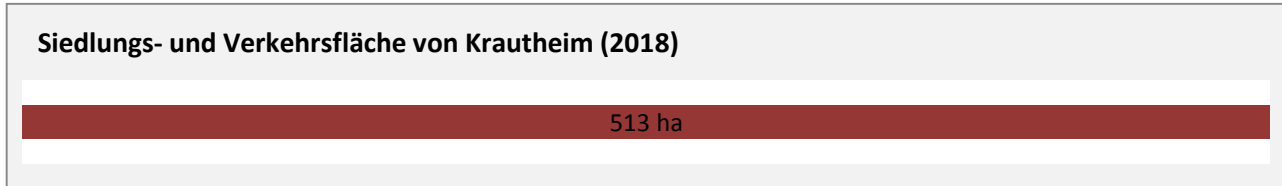

Krautheim - Flächenentwicklung

Datengrundlage: Landesamt für Statistik Baden-Württemberg

Abbildungen und Berechnungen: Regionalverband Heilbronn-Franken