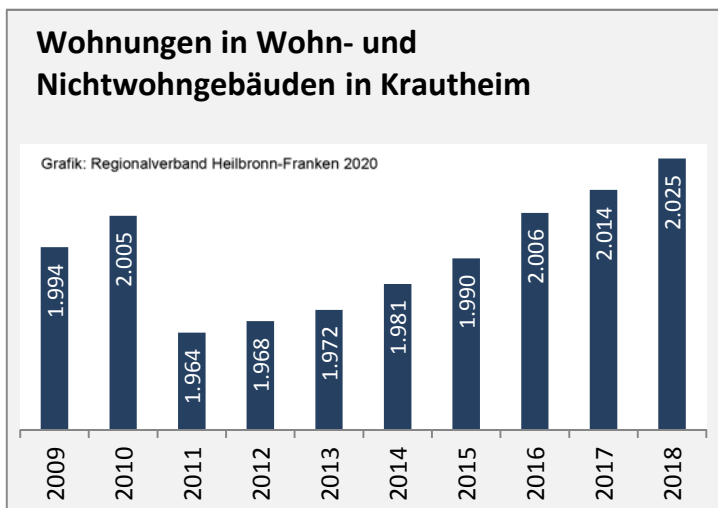

Krautheim - Wohnungsbestand und -entwicklung

Datengrundlage: Statistisches Landesamt Baden-Württemberg (ab 2011: Zensus 2011)

Abbildungen und Berechnungen: Regionalverband Heilbronn-Franken