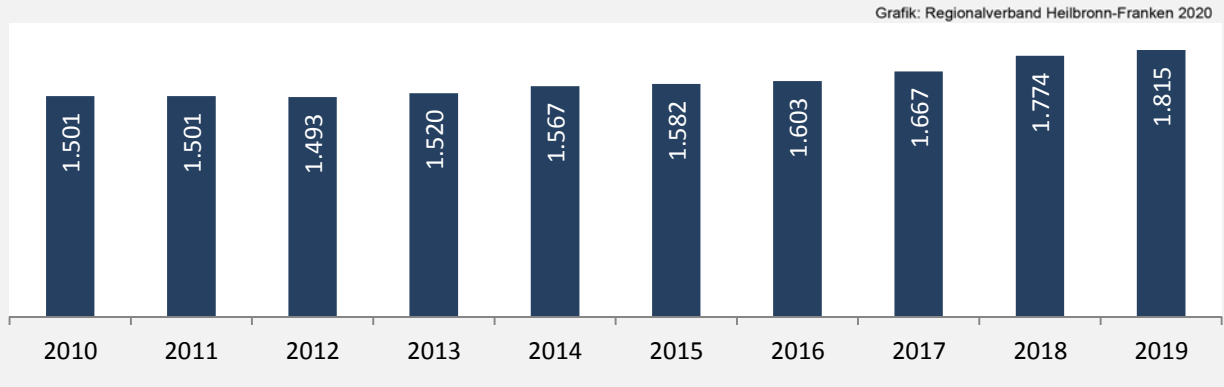

Krautheim - Beschäftigung

sozialvers. Beschäftigung (SvB) in Krautheim (2010 bis 2019)