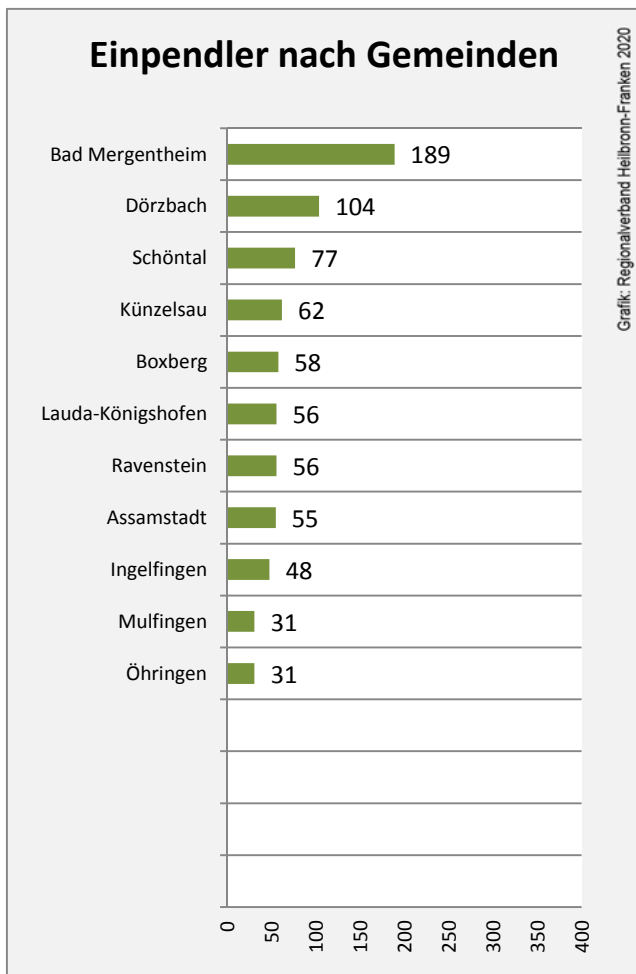

## Arbeitslosigkeit in Krautheim

## Arbeitslosigkeit in Krautheim

■ unter 25 Jahren ■ über 55 Jahre

Datengrundlage: Statistik der Bundesagentur für Arbeit

Abbildungen und Berechnungen: Regionalverband Heilbronn-Franken

# Krautheim - Pendlerverflechtungen 2019

**Pendlersaldo: -422**

Datengrundlage: Statistik der Bundesagentur für Arbeit

Abbildungen: Regionalverband Heilbronn-Franken (keine Berücksichtigung von Werten unter 30)