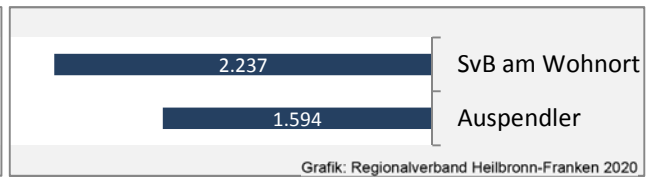

Krautheim - Pendlerverflechtungen 2019

Pendlersaldo: -422