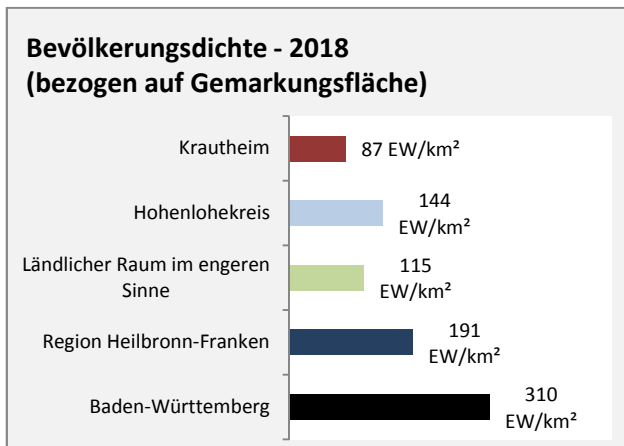

Krautheim - Flächenentwicklung

Datengrundlage: Landesamt für Statistik Baden-Württemberg

Abbildungen und Berechnungen: Regionalverband Heilbronn-Franken