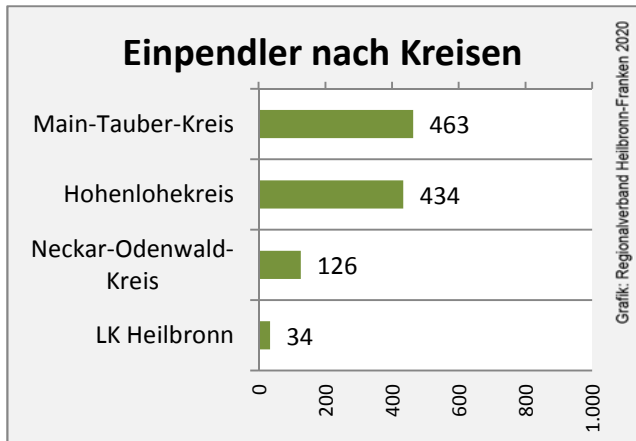

## Arbeitslosigkeit in Krautheim

■ unter 25 Jahren ■ über 55 Jahre

Datengrundlage: Statistik der Bundesagentur für Arbeit

Abbildungen und Berechnungen: Regionalverband Heilbronn-Franken

# Krautheim - Pendlerverflechtungen 2019

**Pendlersaldo: -422**

Datengrundlage: Statistik der Bundesagentur für Arbeit

Abbildungen: Regionalverband Heilbronn-Franken (keine Berücksichtigung von Werten unter 30)