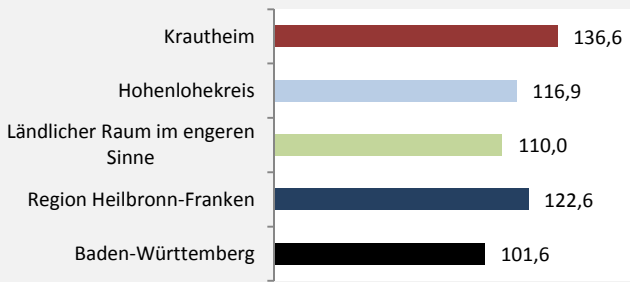

5-Jahres-Wertung (2014 bis 2019):

Beschäftigungsgewinne / -verluste pro 1.000 Beschäftigte

Grafik: Regionalverband Heilbronn-Franken 2020