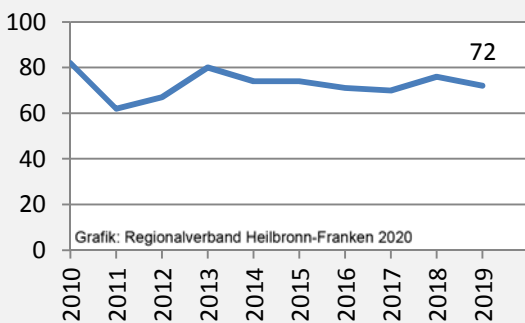

Arbeitslosigkeit in Krautheim