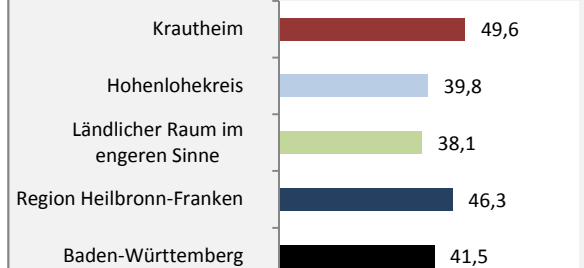

5-Jahres-Wertung (2014 - 2018): Wanderungsgewinne bzw. -verluste pro 1.000 Einwohner

Datengrundlage: Landesamt für Statistik Baden-Württemberg

Abbildungen und Berechnungen: Regionalverband Heilbronn-Franken