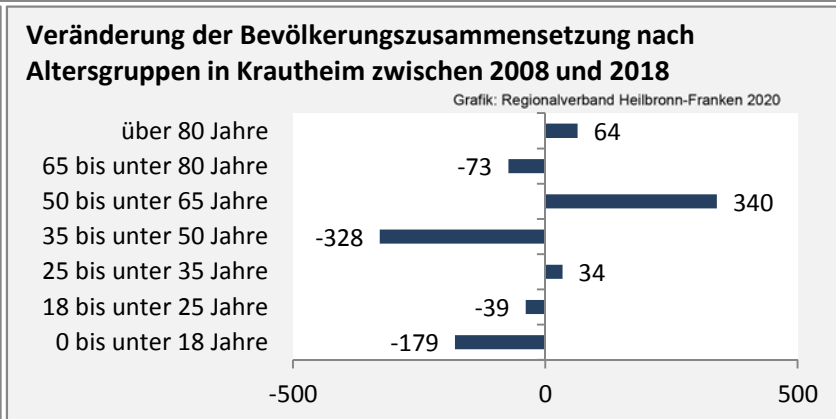

Krautheim - Bevölkerung