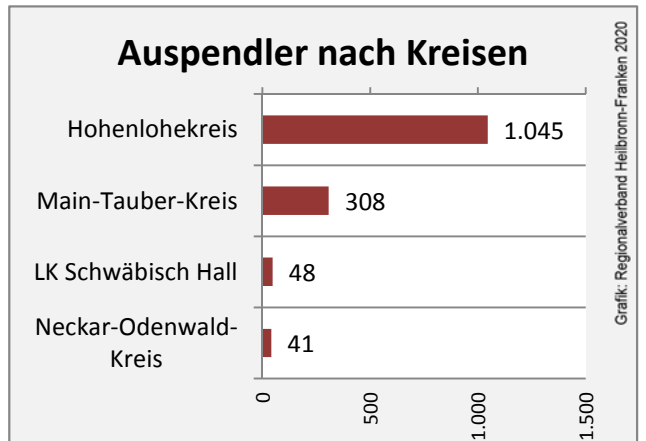

Datengrundlage: Statistik der Bundesagentur für Arbeit

Abbildungen: Regionalverband Heilbronn-Franken (keine Berücksichtigung von Werten unter 30)