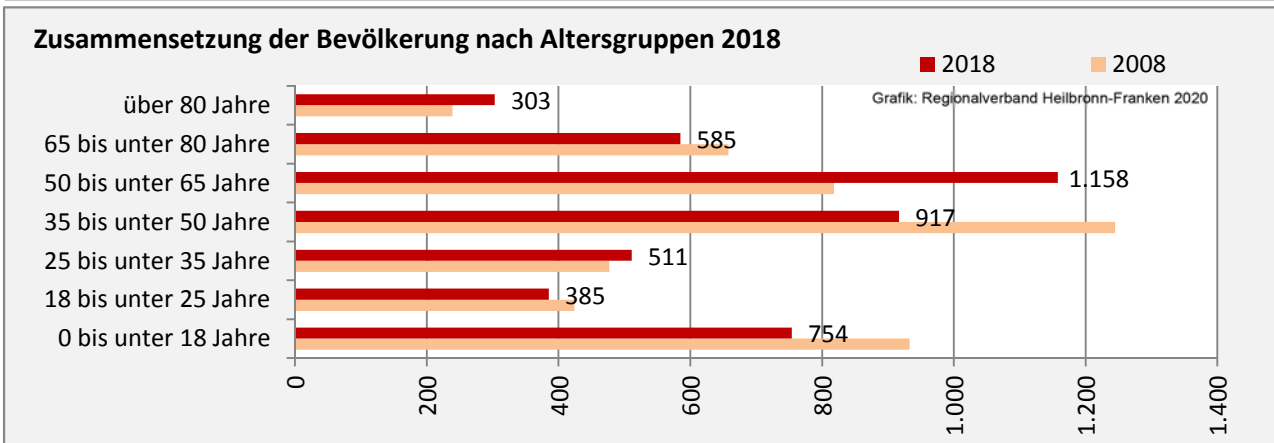

Krautheim - Bevölkerung