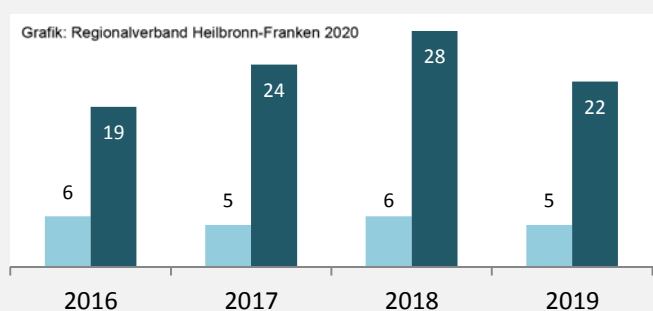

Arbeitslosigkeit in Krautheim

■ unter 25 Jahren ■ über 55 Jahre

Datengrundlage: Statistik der Bundesagentur für Arbeit

Abbildungen und Berechnungen: Regionalverband Heilbronn-Franken