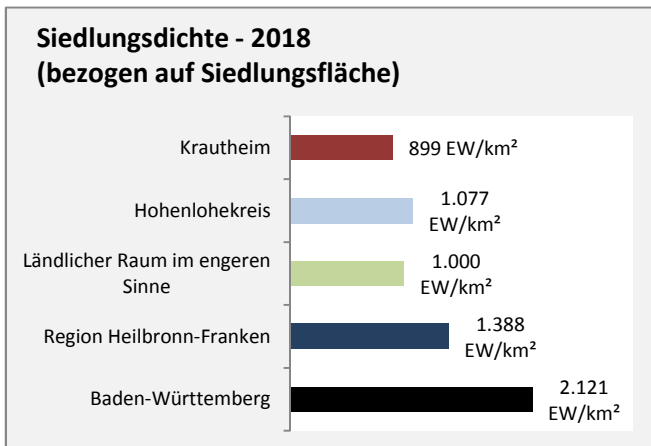

Krautheim - Flächenentwicklung

Datengrundlage: Landesamt für Statistik Baden-Württemberg

Abbildungen und Berechnungen: Regionalverband Heilbronn-Franken