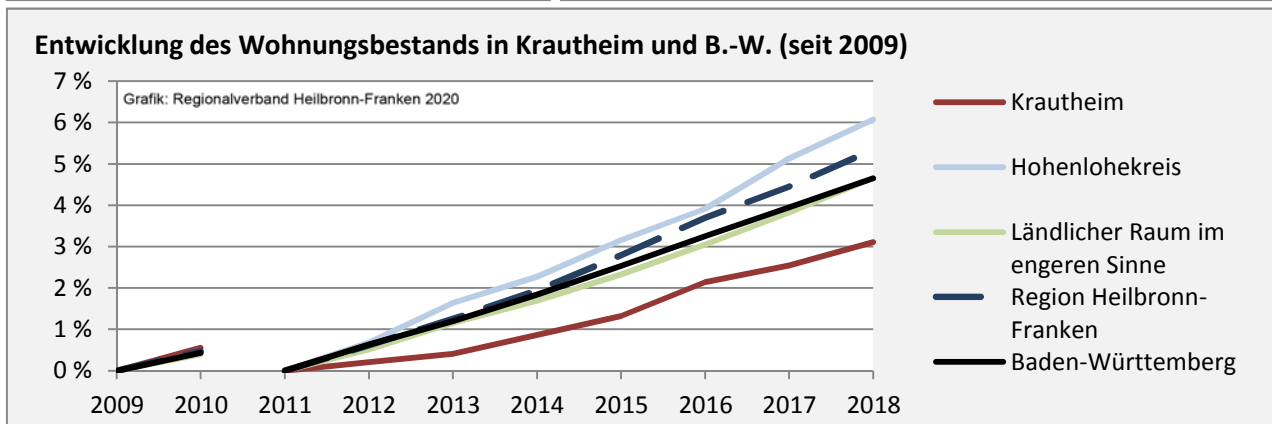

Krautheim - Wohnungsbestand und -entwicklung

Datengrundlage: Statistisches Landesamt Baden-Württemberg (ab 2011: Zensus 2011)

Abbildungen und Berechnungen: Regionalverband Heilbronn-Franken