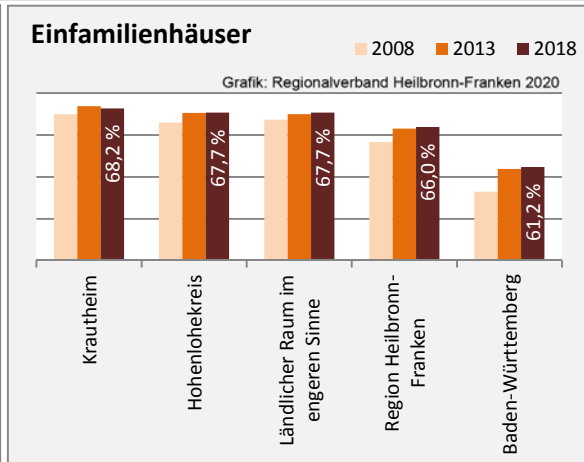

Krautheim - Wohnungsbestand und -entwicklung

Datengrundlage: Statistisches Landesamt Baden-Württemberg (ab 2011: Zensus 2011)

Abbildungen und Berechnungen: Regionalverband Heilbronn-Franken