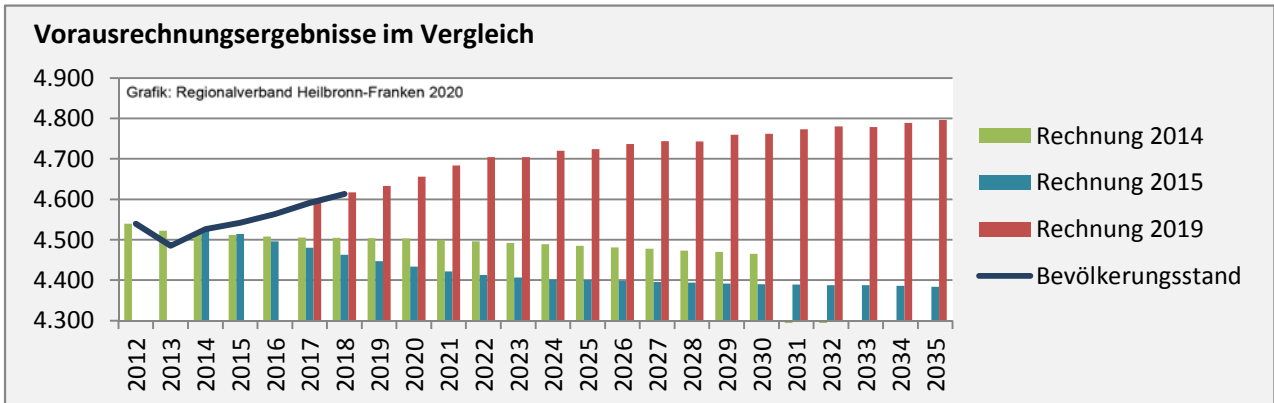

Krautheim - Bevölkerung