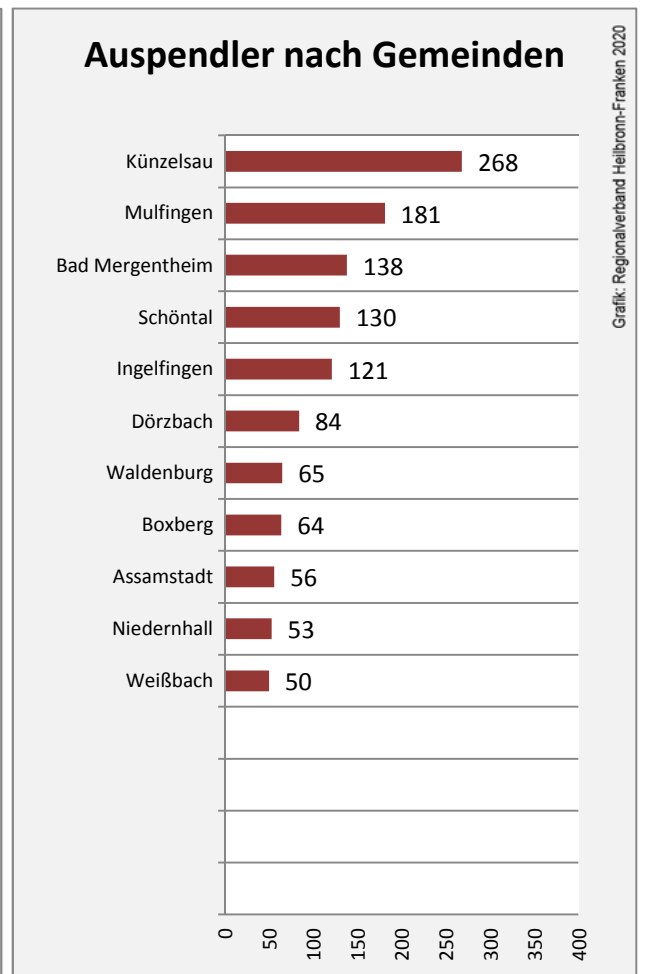

## Arbeitslosigkeit in Krautheim

## Arbeitslosigkeit in Krautheim

■ unter 25 Jahren ■ über 55 Jahre

Datengrundlage: Statistik der Bundesagentur für Arbeit

Abbildungen und Berechnungen: Regionalverband Heilbronn-Franken

# Krautheim - Pendlerverflechtungen 2019

**Pendlersaldo: -422**

Datengrundlage: Statistik der Bundesagentur für Arbeit

Abbildungen: Regionalverband Heilbronn-Franken (keine Berücksichtigung von Werten unter 30)