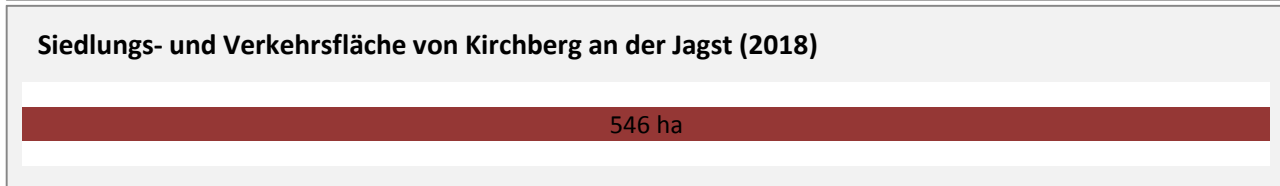

Kirchberg an der Jagst - Flächenentwicklung

Datengrundlage: Landesamt für Statistik Baden-Württemberg

Abbildungen und Berechnungen: Regionalverband Heilbronn-Franken