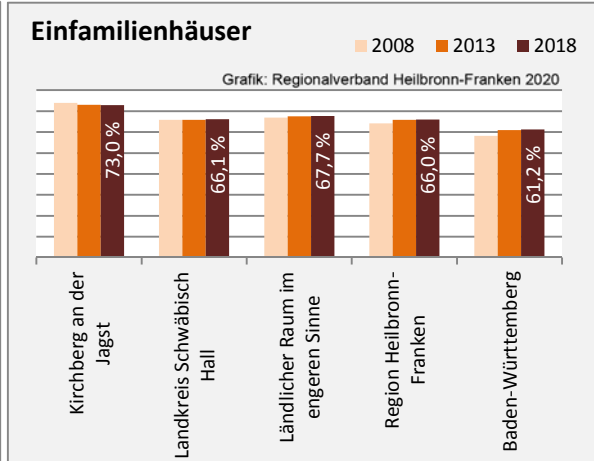

Kirchberg an der Jagst - Wohnungsbestand und -entwicklung

Datengrundlage: Statistisches Landesamt Baden-Württemberg (ab 2011: Zensus 2011)

Abbildungen und Berechnungen: Regionalverband Heilbronn-Franken