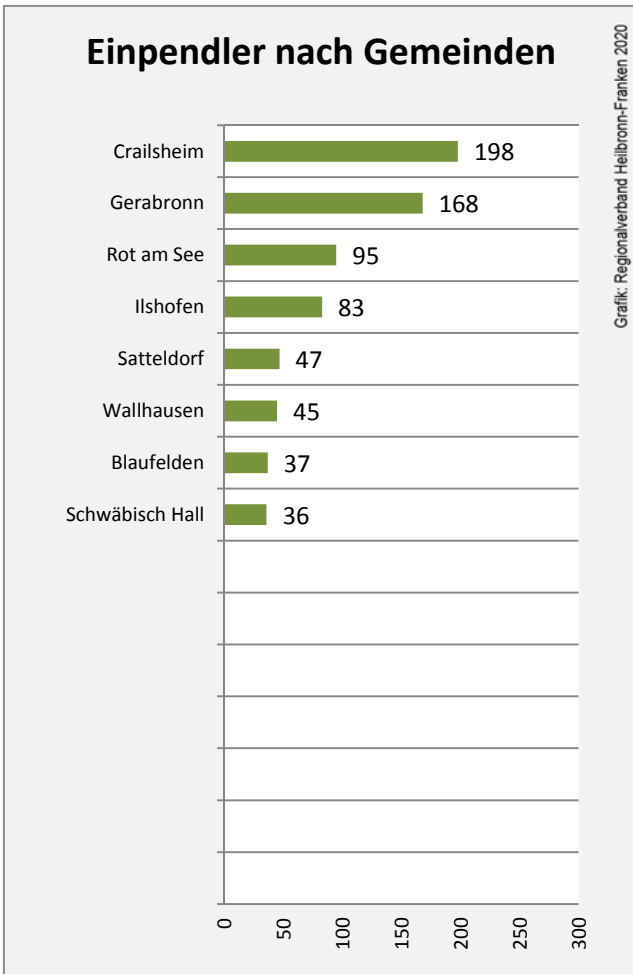

Durchschnittsalter Kirchberg an der Jagst 2018

Veränderung der Bevölkerungszusammensetzung nach Altersgruppen in Kirchberg an der Jagst zwischen 2008 und 2018

Wanderungssaldi nach Altersgruppen in Kirchberg an der Jagst für die letzten fünf Jahre

Datengrundlage: Landesamt für Statistik Baden-Württemberg

Abbildungen und Berechnungen: Regionalverband Heilbronn-Franken

Kirchberg an der Jagst - Beschäftigung

Datengrundlage: Statistik der Bundesagentur für Arbeit

Abbildungen und Berechnungen: Regionalverband Heilbronn-Franken

Kirchberg an der Jagst - Pendlerverflechtungen 2019

Pendlersaldo: -355

Datengrundlage: Statistik der Bundesagentur für Arbeit

Abbildungen: Regionalverband Heilbronn-Franken (keine Berücksichtigung von Werten unter 30)