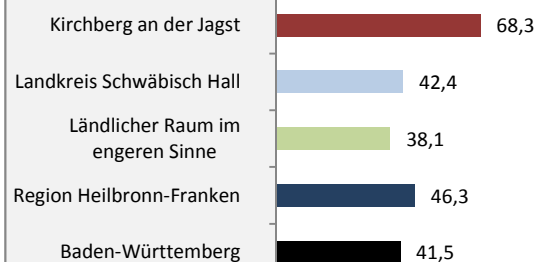

5-Jahres-Wertung (2014 - 2018): Wanderungsgewinne bzw. -verluste pro 1.000 Einwohner

Datengrundlage: Landesamt für Statistik Baden-Württemberg

Abbildungen und Berechnungen: Regionalverband Heilbronn-Franken