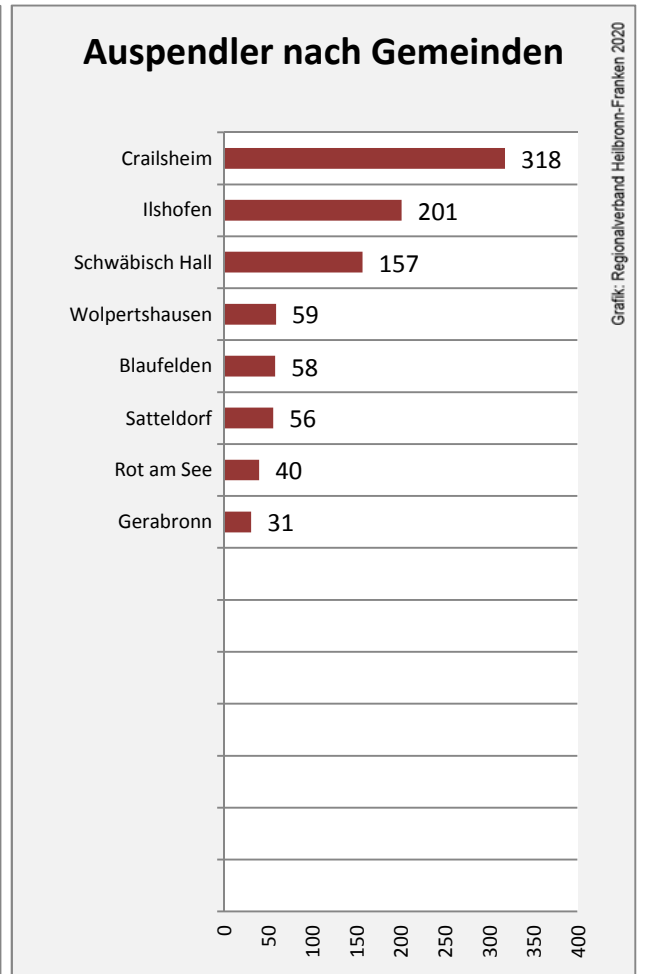

Durchschnittsalter Kirchberg an der Jagst 2018

Veränderung der Bevölkerungszusammensetzung nach Altersgruppen in Kirchberg an der Jagst zwischen 2008 und 2018

Wanderungssaldi nach Altersgruppen in Kirchberg an der Jagst für die letzten fünf Jahre

Datengrundlage: Landesamt für Statistik Baden-Württemberg

Abbildungen und Berechnungen: Regionalverband Heilbronn-Franken

Kirchberg an der Jagst - Beschäftigung

Datengrundlage: Statistik der Bundesagentur für Arbeit

Abbildungen und Berechnungen: Regionalverband Heilbronn-Franken

Kirchberg an der Jagst - Pendlerverflechtungen 2019

Pendlersaldo: -355

Datengrundlage: Statistik der Bundesagentur für Arbeit

Abbildungen: Regionalverband Heilbronn-Franken (keine Berücksichtigung von Werten unter 30)