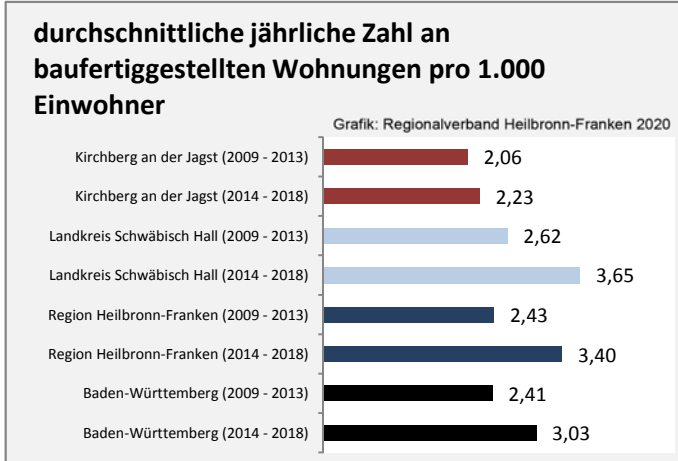

Kirchberg an der Jagst - Wohnungsbestand und -entwicklung

Datengrundlage: Statistisches Landesamt Baden-Württemberg (ab 2011: Zensus 2011)

Abbildungen und Berechnungen: Regionalverband Heilbronn-Franken