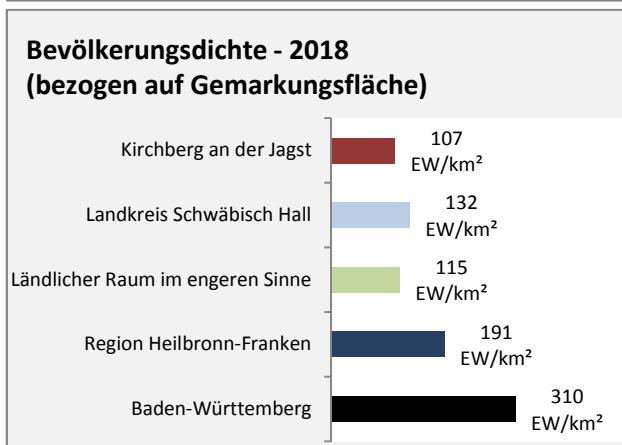

Kirchberg an der Jagst - Flächenentwicklung

Datengrundlage: Landesamt für Statistik Baden-Württemberg

Abbildungen und Berechnungen: Regionalverband Heilbronn-Franken