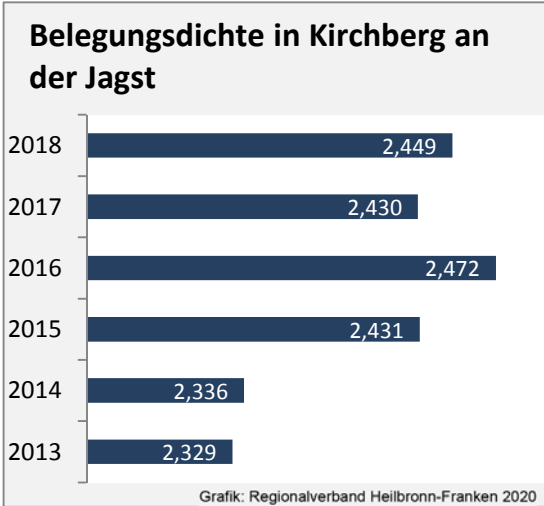

Kirchberg an der Jagst - Wohnungsbestand und -entwicklung

Datengrundlage: Statistisches Landesamt Baden-Württemberg (ab 2011: Zensus 2011)

Abbildungen und Berechnungen: Regionalverband Heilbronn-Franken