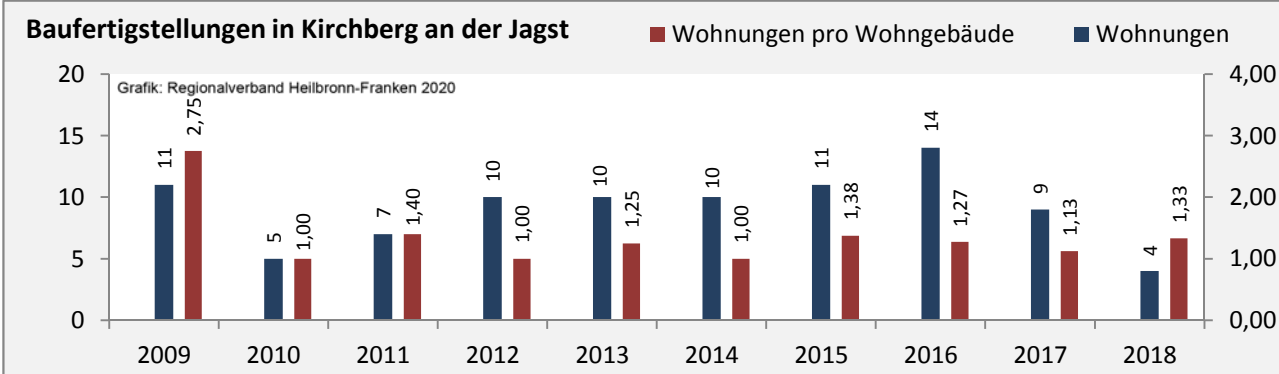

Kirchberg an der Jagst - Wohnungsbestand und -entwicklung

Datengrundlage: Statistisches Landesamt Baden-Württemberg (ab 2011: Zensus 2011)

Abbildungen und Berechnungen: Regionalverband Heilbronn-Franken