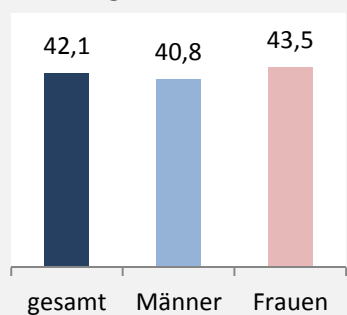

Datengrundlage: Landesamt für Statistik Baden-Württemberg

Abbildungen und Berechnungen: Regionalverband Heilbronn-Franken

Kirchberg an der Jagst - Bevölkerung

Vorausrechnungsergebnisse im Vergleich

Zusammensetzung der Bevölkerung nach Altersgruppen 2018

Durchschnittsalter Kirchberg an der Jagst 2018

Veränderung der Bevölkerungszusammensetzung nach Altersgruppen in Kirchberg an der Jagst zwischen 2008 und 2018

Wanderungssaldi nach Altersgruppen in Kirchberg an der Jagst für die letzten fünf Jahre