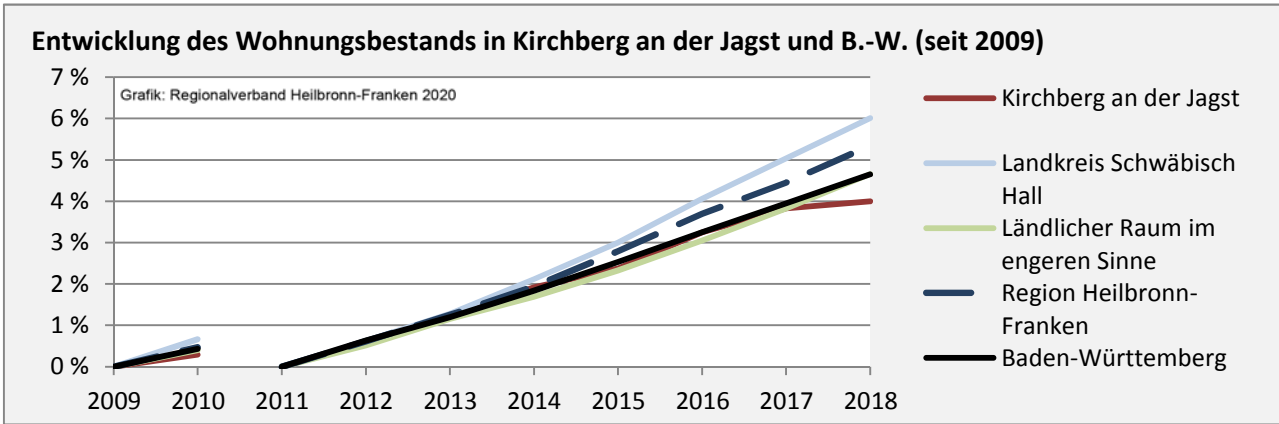

Kirchberg an der Jagst - Wohnungsbestand und -entwicklung

Datengrundlage: Statistisches Landesamt Baden-Württemberg (ab 2011: Zensus 2011)

Abbildungen und Berechnungen: Regionalverband Heilbronn-Franken