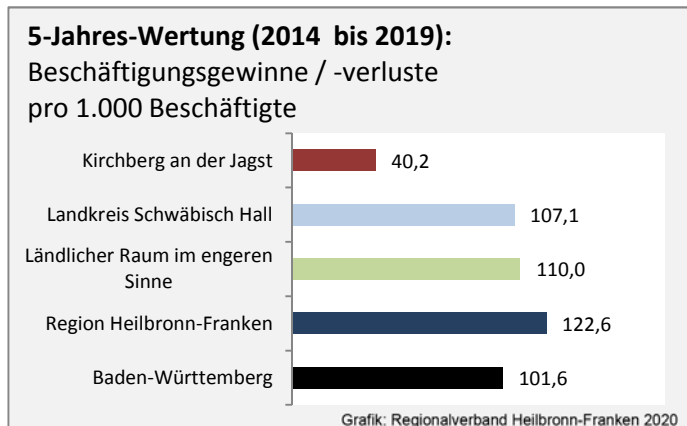

Kirchberg an der Jagst - Beschäftigung

Datengrundlage: Statistik der Bundesagentur für Arbeit

Abbildungen und Berechnungen: Regionalverband Heilbronn-Franken