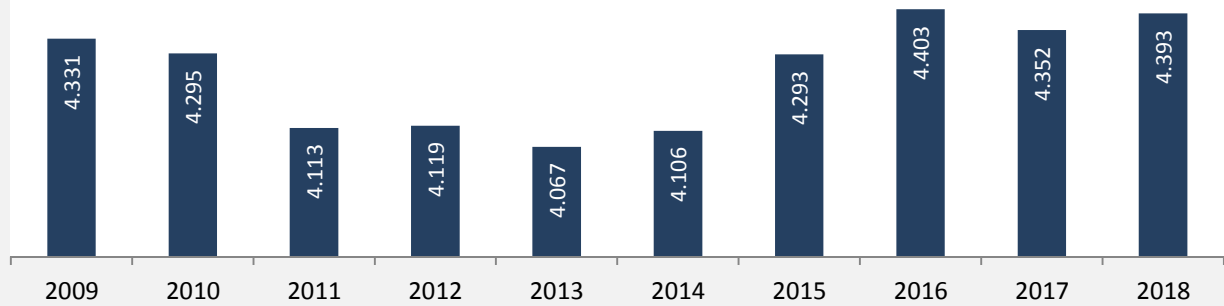

Kirchberg an der Jagst - Bevölkerung

Bevölkerungsstand in Kirchberg an der Jagst (2009 bis 2018)

Grafik: Regionalverband Heilbronn-Franken 2020

Bevölkerungsentwicklung in Kirchberg an der Jagst (seit 2009)

Grafik: Regionalverband Heilbronn-Franken 2020

Geburten und Sterbefälle in Kirchberg an der Jagst

Grafik: Regionalverband Heilbronn-Franken 2020

5-Jahres-Wertung (2014 - 2018): natürliche Bevölkerungsentwicklung pro 1.000 Einwohner