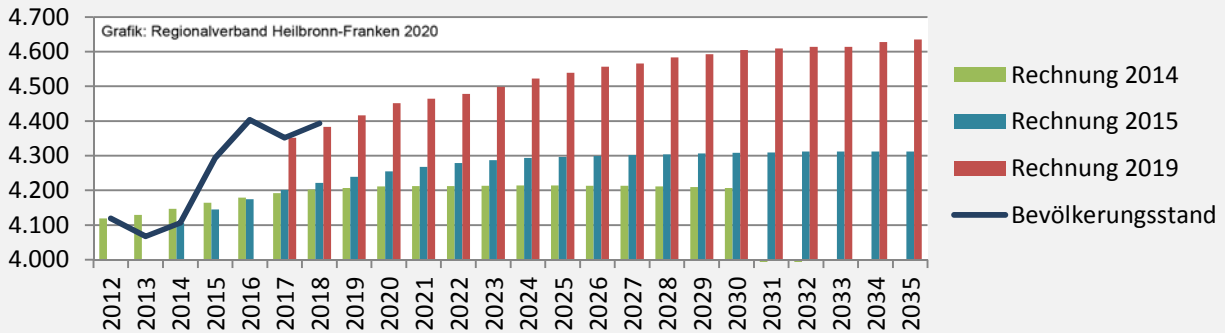

Kirchberg an der Jagst - Bevölkerung

Vorausrechnungsergebnisse im Vergleich