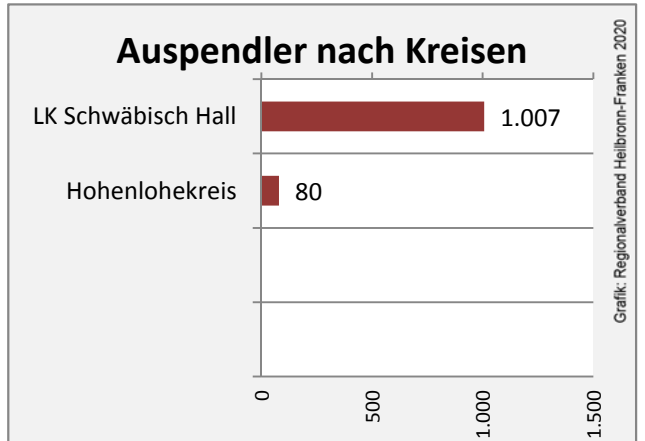

Durchschnittsalter Kirchberg an der Jagst 2018

Veränderung der Bevölkerungszusammensetzung nach Altersgruppen in Kirchberg an der Jagst zwischen 2008 und 2018

Wanderungssaldi nach Altersgruppen in Kirchberg an der Jagst für die letzten fünf Jahre

Datengrundlage: Landesamt für Statistik Baden-Württemberg

Abbildungen und Berechnungen: Regionalverband Heilbronn-Franken

Kirchberg an der Jagst - Beschäftigung

Datengrundlage: Statistik der Bundesagentur für Arbeit

Abbildungen und Berechnungen: Regionalverband Heilbronn-Franken

Kirchberg an der Jagst - Pendlerverflechtungen 2019

Pendlersaldo: -355

Datengrundlage: Statistik der Bundesagentur für Arbeit

Abbildungen: Regionalverband Heilbronn-Franken (keine Berücksichtigung von Werten unter 30)