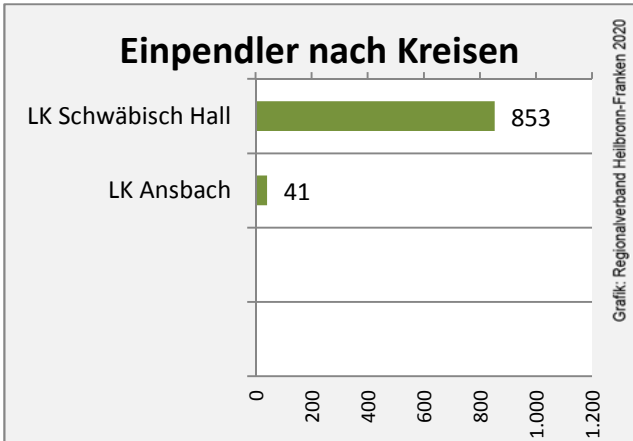

Durchschnittsalter Kirchberg an der Jagst 2018

Veränderung der Bevölkerungszusammensetzung nach Altersgruppen in Kirchberg an der Jagst zwischen 2008 und 2018

Wanderungssaldi nach Altersgruppen in Kirchberg an der Jagst für die letzten fünf Jahre

Datengrundlage: Landesamt für Statistik Baden-Württemberg

Abbildungen und Berechnungen: Regionalverband Heilbronn-Franken

Kirchberg an der Jagst - Beschäftigung

Datengrundlage: Statistik der Bundesagentur für Arbeit

Abbildungen und Berechnungen: Regionalverband Heilbronn-Franken

Kirchberg an der Jagst - Pendlerverflechtungen 2019

Pendlersaldo: -355

Datengrundlage: Statistik der Bundesagentur für Arbeit

Abbildungen: Regionalverband Heilbronn-Franken (keine Berücksichtigung von Werten unter 30)