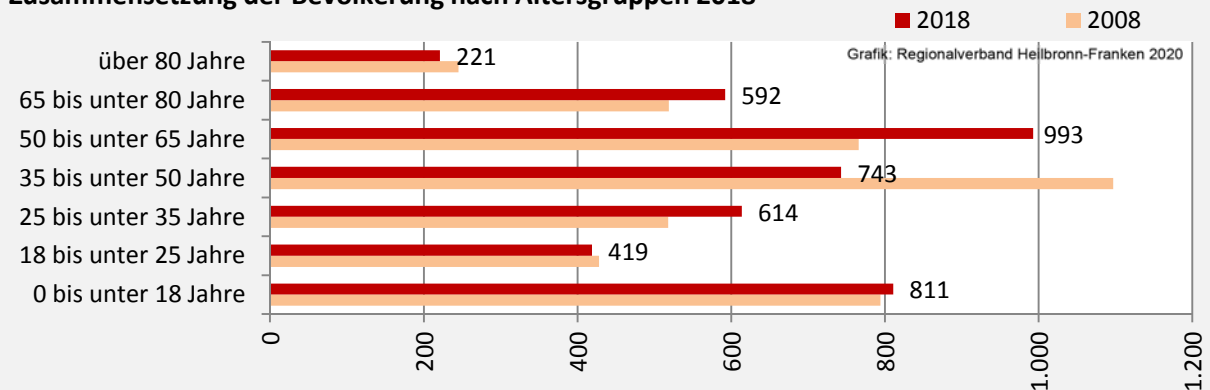

Datengrundlage: Landesamt für Statistik Baden-Württemberg

Abbildungen und Berechnungen: Regionalverband Heilbronn-Franken

Kirchberg an der Jagst - Bevölkerung

Vorausrechnungsergebnisse im Vergleich

Zusammensetzung der Bevölkerung nach Altersgruppen 2018

Durchschnittsalter Kirchberg an der Jagst 2018

Veränderung der Bevölkerungszusammensetzung nach Altersgruppen in Kirchberg an der Jagst zwischen 2008 und 2018

Wanderungssaldi nach Altersgruppen in Kirchberg an der Jagst für die letzten fünf Jahre