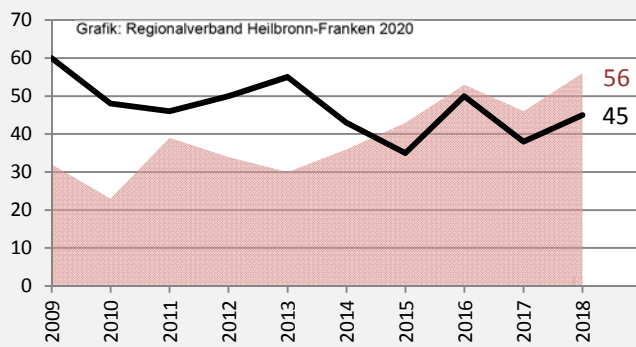

Kirchberg an der Jagst - Bevölkerung

Bevölkerungsstand in Kirchberg an der Jagst (2009 bis 2018)

Grafik: Regionalverband Heilbronn-Franken 2020

Bevölkerungsentwicklung in Kirchberg an der Jagst (seit 2009)

Grafik: Regionalverband Heilbronn-Franken 2020

Geburten und Sterbefälle in Kirchberg an der Jagst

Grafik: Regionalverband Heilbronn-Franken 2020

5-Jahres-Wertung (2014 - 2018): natürliche Bevölkerungsentwicklung pro 1.000 Einwohner