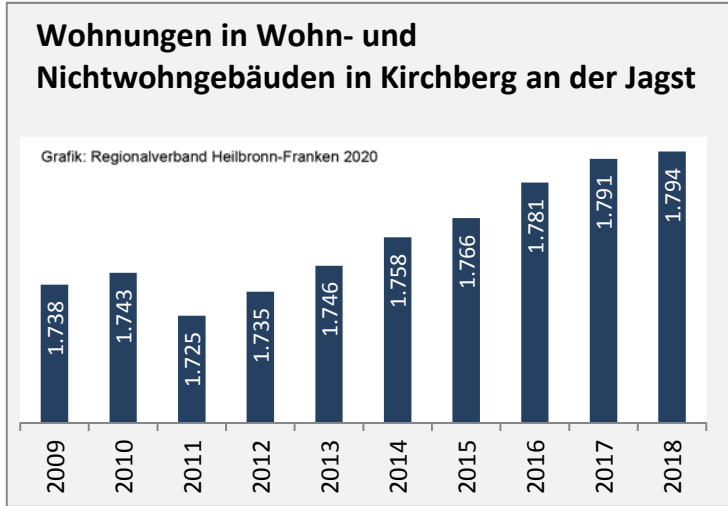

Kirchberg an der Jagst - Wohnungsbestand und -entwicklung

Datengrundlage: Statistisches Landesamt Baden-Württemberg (ab 2011: Zensus 2011)

Abbildungen und Berechnungen: Regionalverband Heilbronn-Franken