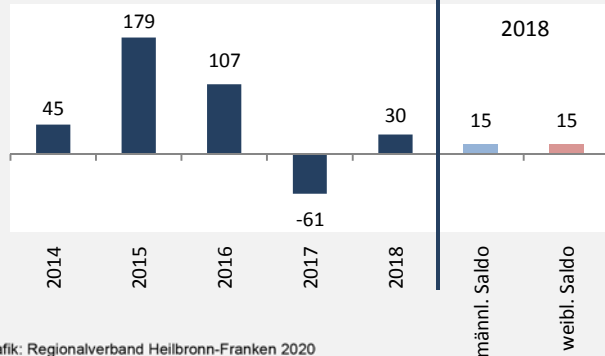

Wanderungssaldi Kirchberg an der Jagst

Grafik: Regionalverband Heilbronn-Franken 2020