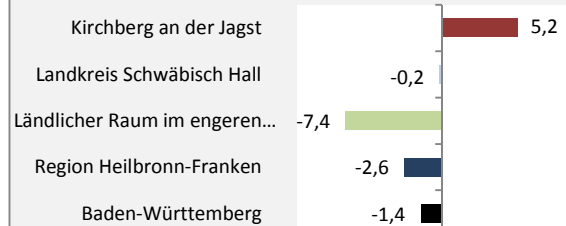

Grafik: Regionalverband Heilbronn-Franken 2020

Geburten und Sterbefälle in Kirchberg an der Jagst

Grafik: Regionalverband Heilbronn-Franken 2020

5-Jahres-Wertung (2014 - 2018): natürliche Bevölkerungsentwicklung pro 1.000 Einwohner