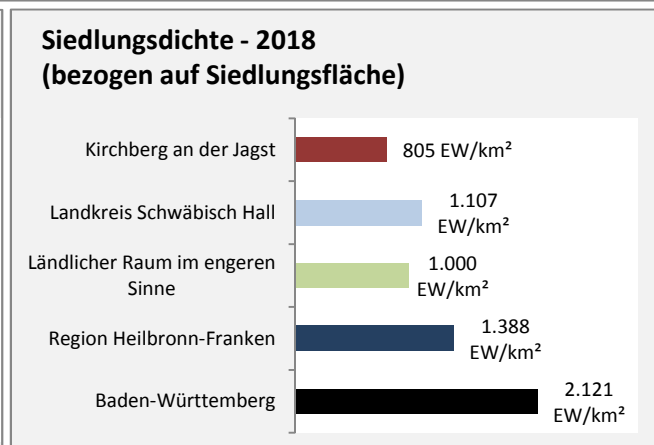

Kirchberg an der Jagst - Flächenentwicklung

Datengrundlage: Landesamt für Statistik Baden-Württemberg

Abbildungen und Berechnungen: Regionalverband Heilbronn-Franken