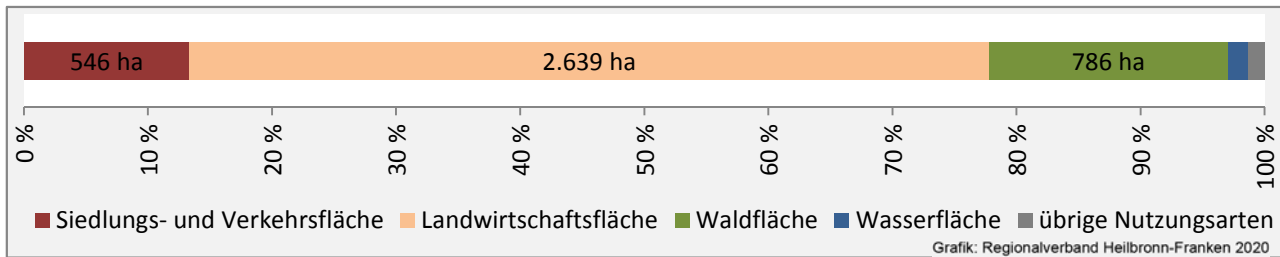

Kirchberg an der Jagst - Flächenentwicklung

Datengrundlage: Landesamt für Statistik Baden-Württemberg

Abbildungen und Berechnungen: Regionalverband Heilbronn-Franken