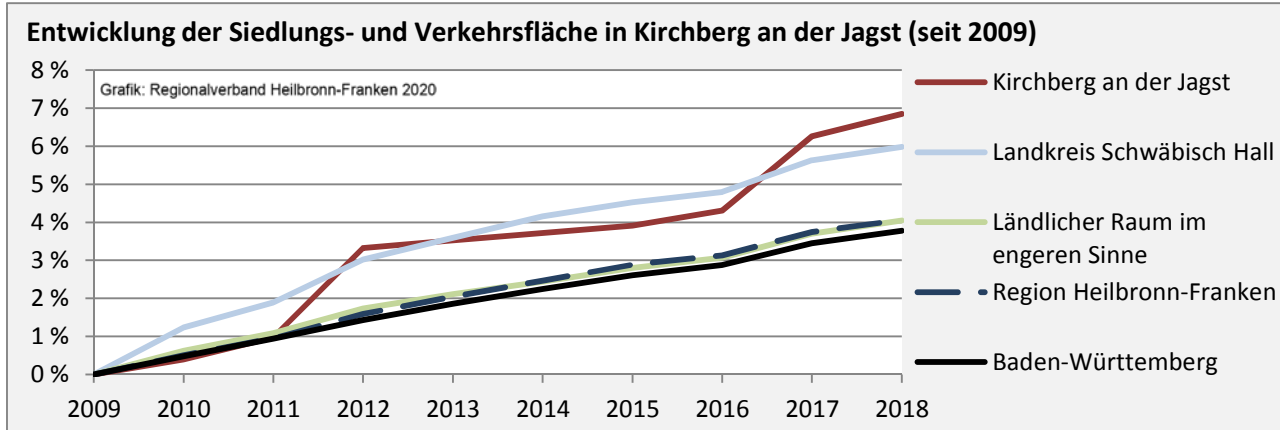

Kirchberg an der Jagst - Flächenentwicklung

Datengrundlage: Landesamt für Statistik Baden-Württemberg

Abbildungen und Berechnungen: Regionalverband Heilbronn-Franken