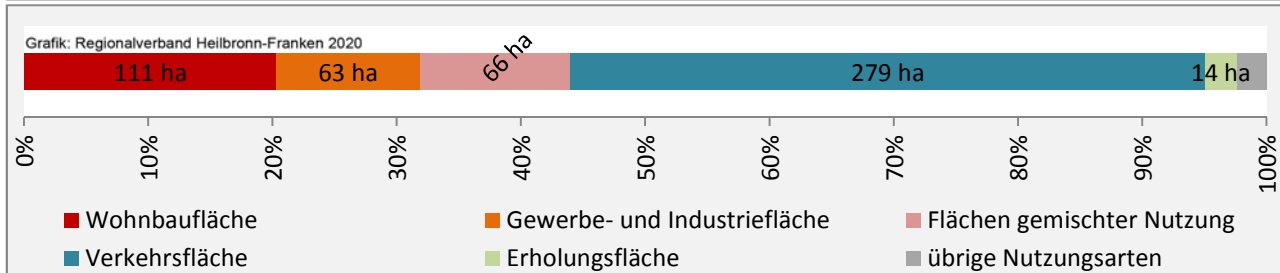

Kirchberg an der Jagst - Flächenentwicklung

Datengrundlage: Landesamt für Statistik Baden-Württemberg

Abbildungen und Berechnungen: Regionalverband Heilbronn-Franken