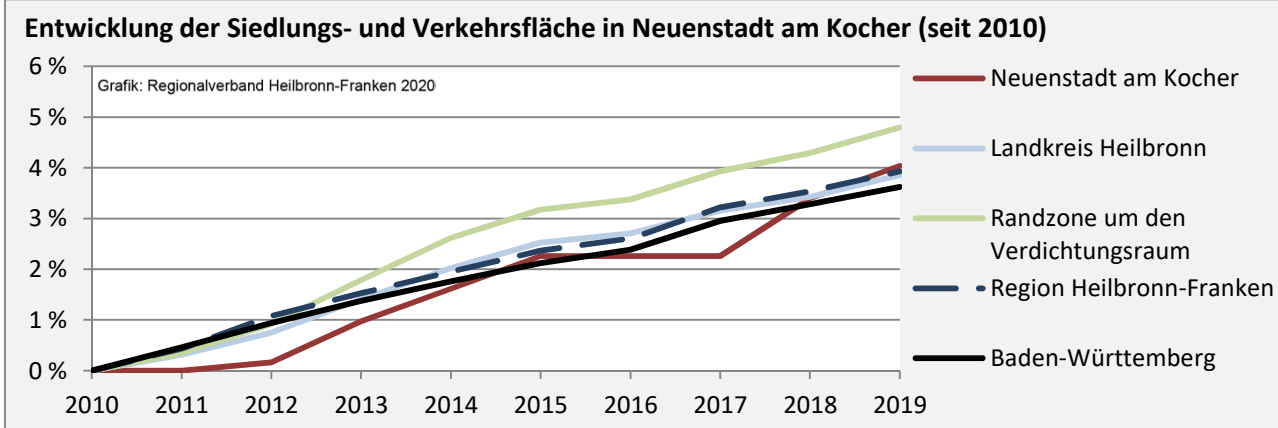

Neuenstadt am Kocher - Flächenentwicklung

Datengrundlage: Landesamt für Statistik Baden-Württemberg

Abbildungen und Berechnungen: Regionalverband Heilbronn-Franken