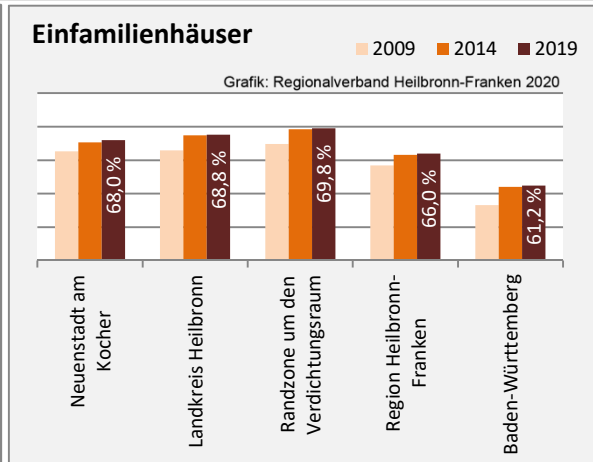

Neuenstadt am Kocher - Wohnungsbestand und -entwicklung

Datengrundlage: Statistisches Landesamt Baden-Württemberg (ab 2011: Zensus 2011)

Abbildungen und Berechnungen: Regionalverband Heilbronn-Franken