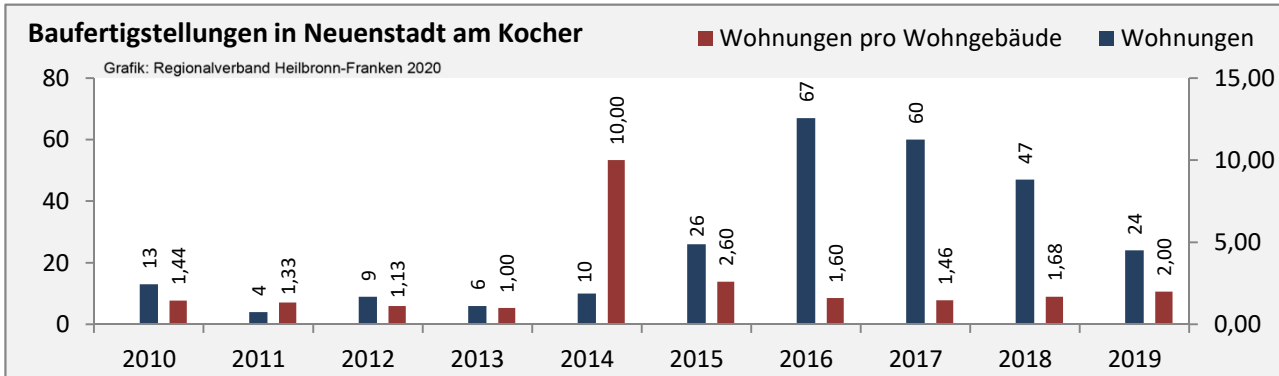

Neuenstadt am Kocher - Wohnungsbestand und -entwicklung

Datengrundlage: Statistisches Landesamt Baden-Württemberg (ab 2011: Zensus 2011)

Abbildungen und Berechnungen: Regionalverband Heilbronn-Franken