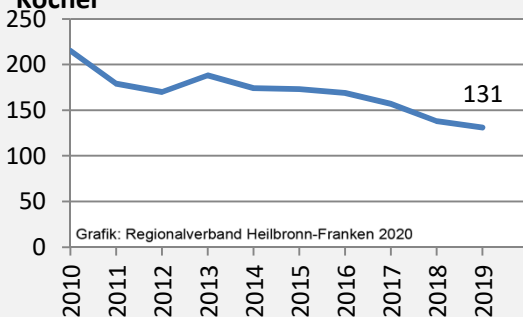

Arbeitslosigkeit in Neuenstadt am Kocher