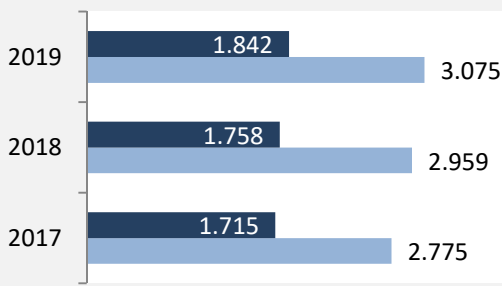

Abbildungen und Berechnungen: Regionalverband Heilbronn-Franken

Neuenstadt am Kocher - Bevölkerung

Neuenstadt am Kocher - Beschäftigung

sozialvers. Beschäftigung (SvB) in Neuenstadt am Kocher (2010 bis 2019)

prozentuale Entwicklung der SvB in Neuenstadt am Kocher (seit 2010)

■ produzierendes Gewerbe ■ Dienstleistungen

Grafik: Regionalverband Heilbronn-Franken 2020

5-Jahres-Wertung (2014 bis 2019):

Beschäftigungsgewinne / -verluste pro 1.000 Beschäftigte