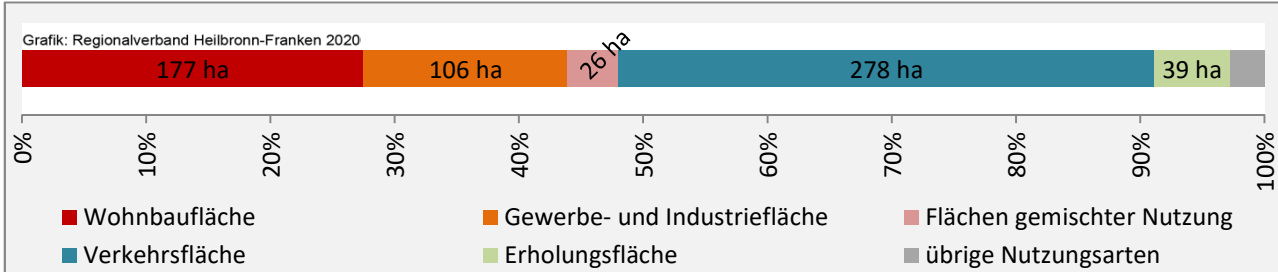

Neuenstadt am Kocher - Flächenentwicklung

Datengrundlage: Landesamt für Statistik Baden-Württemberg

Abbildungen und Berechnungen: Regionalverband Heilbronn-Franken