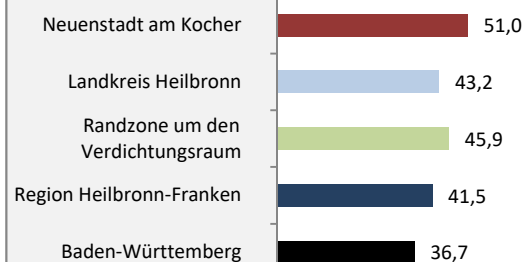

5-Jahres-Wertung (2015 - 2019): Wanderungsgewinne bzw. -verluste pro 1.000 Einwohner

Datengrundlage: Landesamt für Statistik Baden-Württemberg

Abbildungen und Berechnungen: Regionalverband Heilbronn-Franken