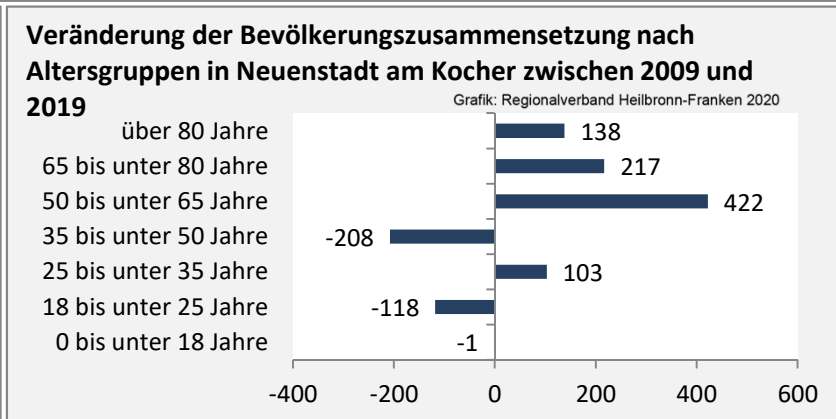

Geburten und Sterbefälle in Neuenstadt am Kocher

Grafik: Regionalverband Heilbronn-Franken 2020

5-Jahres-Wertung (2015 - 2019): natürliche Bevölkerungsentwicklung pro 1.000 Einwohner

Grafik: Regionalverband Heilbronn-Franken 2020

Wanderungssaldi Neuenstadt am Kocher

Grafik: Regionalverband Heilbronn-Franken 2020

5-Jahres-Wertung (2015 - 2019): Wanderungsgewinne bzw. -verluste pro 1.000 Einwohner

Datengrundlage: Landesamt für Statistik Baden-Württemberg

Abbildungen und Berechnungen: Regionalverband Heilbronn-Franken

Neuenstadt am Kocher - Bevölkerung

Neuenstadt am Kocher - Beschäftigung

sozialvers. Beschäftigung (SvB) in Neuenstadt am Kocher (2010 bis 2019)