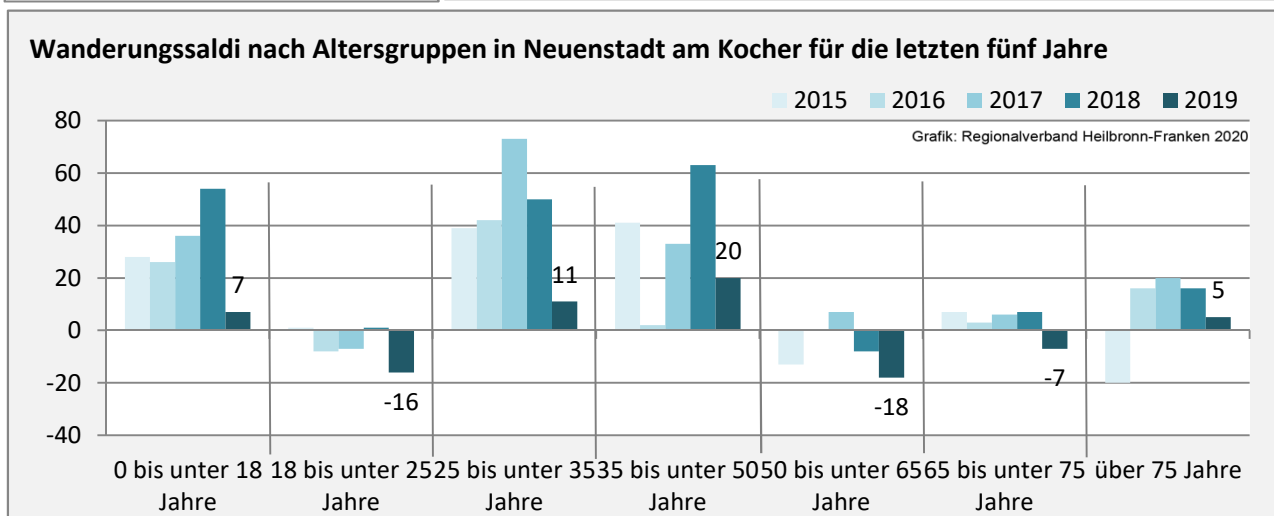

Geburten und Sterbefälle in Neuenstadt am Kocher

Grafik: Regionalverband Heilbronn-Franken 2020

5-Jahres-Wertung (2015 - 2019): natürliche Bevölkerungsentwicklung pro 1.000 Einwohner

Grafik: Regionalverband Heilbronn-Franken 2020

Wanderungssaldi Neuenstadt am Kocher

Grafik: Regionalverband Heilbronn-Franken 2020

5-Jahres-Wertung (2015 - 2019): Wanderungsgewinne bzw. -verluste pro 1.000 Einwohner

Datengrundlage: Landesamt für Statistik Baden-Württemberg

Abbildungen und Berechnungen: Regionalverband Heilbronn-Franken

Neuenstadt am Kocher - Bevölkerung

Neuenstadt am Kocher - Beschäftigung

sozialvers. Beschäftigung (SvB) in Neuenstadt am Kocher (2010 bis 2019)