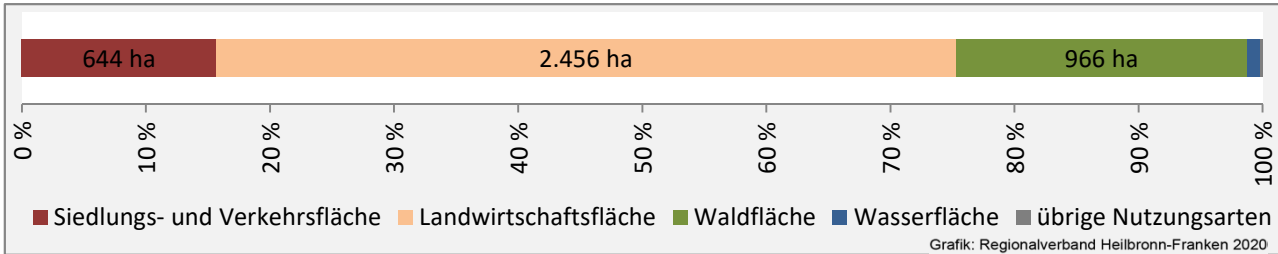

Neuenstadt am Kocher - Flächenentwicklung

Datengrundlage: Landesamt für Statistik Baden-Württemberg

Abbildungen und Berechnungen: Regionalverband Heilbronn-Franken