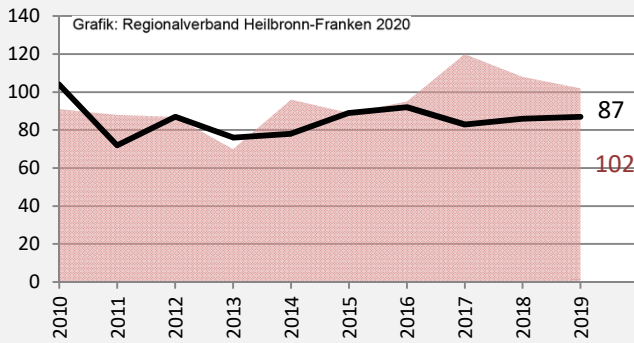

Neuenstadt am Kocher - Bevölkerung

Bevölkerungsstand in Neuenstadt am Kocher (2010 bis 2019)

Grafik: Regionalverband Heilbronn-Franken 2020

Bevölkerungsentwicklung in Neuenstadt am Kocher (seit 2010)

Grafik: Regionalverband Heilbronn-Franken 2020

Geburten und Sterbefälle in Neuenstadt am Kocher

Grafik: Regionalverband Heilbronn-Franken 2020

5-Jahres-Wertung (2015 - 2019): natürliche Bevölkerungsentwicklung pro 1.000 Einwohner

Grafik: Regionalverband Heilbronn-Franken 2020