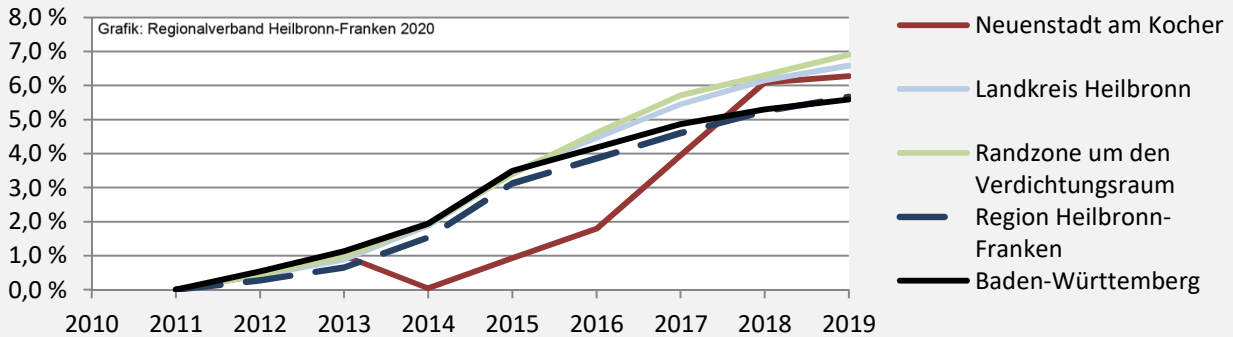

Neuenstadt am Kocher - Bevölkerung

Bevölkerungsstand in Neuenstadt am Kocher (2010 bis 2019)

Grafik: Regionalverband Heilbronn-Franken 2020

Bevölkerungsentwicklung in Neuenstadt am Kocher (seit 2010)

Grafik: Regionalverband Heilbronn-Franken 2020