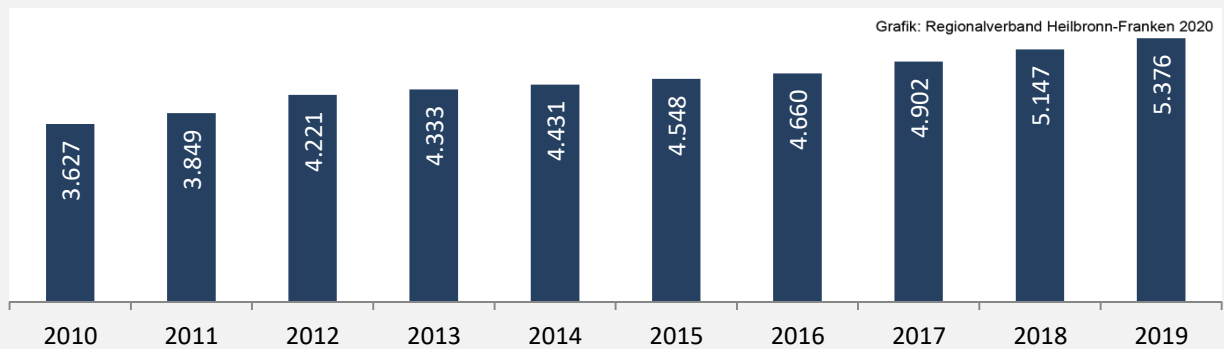

Neuenstadt am Kocher - Beschäftigung

sozialvers. Beschäftigung (SvB) in Neuenstadt am Kocher (2010 bis 2019)