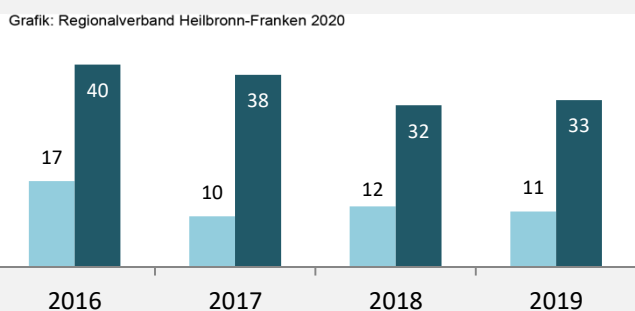

Abbildungen und Berechnungen: Regionalverband Heilbronn-Franken

Neuenstadt am Kocher - Bevölkerung

Neuenstadt am Kocher - Beschäftigung

sozialvers. Beschäftigung (SvB) in Neuenstadt am Kocher (2010 bis 2019)

prozentuale Entwicklung der SvB in Neuenstadt am Kocher (seit 2010)

■ produzierendes Gewerbe ■ Dienstleistungen

Grafik: Regionalverband Heilbronn-Franken 2020

5-Jahres-Wertung (2014 bis 2019):

Beschäftigungsgewinne / -verluste pro 1.000 Beschäftigte

Grafik: Regionalverband Heilbronn-Franken 2020

Arbeitslosigkeit in Neuenstadt am Kocher

Arbeitslosigkeit in Neuenstadt am Kocher

■ unter 25 Jahren ■ über 55 Jahre

Datengrundlage: Statistik der Bundesagentur für Arbeit