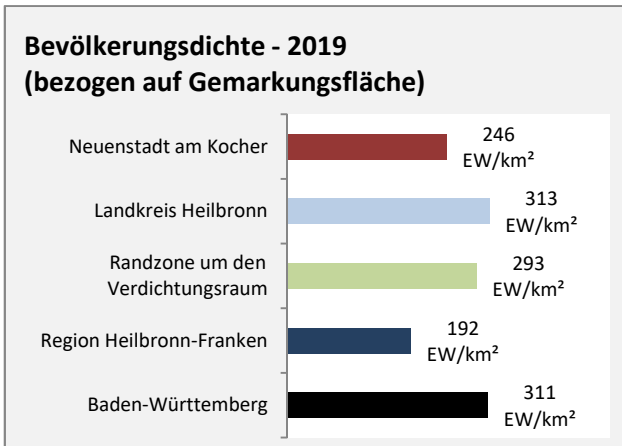

Neuenstadt am Kocher - Flächenentwicklung

Datengrundlage: Landesamt für Statistik Baden-Württemberg

Abbildungen und Berechnungen: Regionalverband Heilbronn-Franken