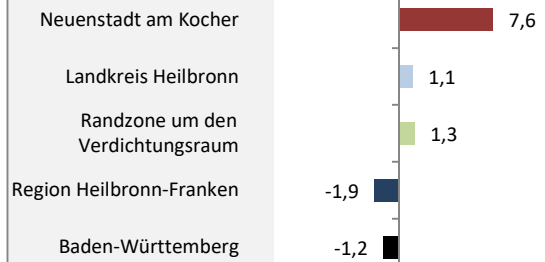

5-Jahres-Wertung (2015 - 2019): natürliche Bevölkerungsentwicklung pro 1.000 Einwohner

Grafik: Regionalverband Heilbronn-Franken 2020