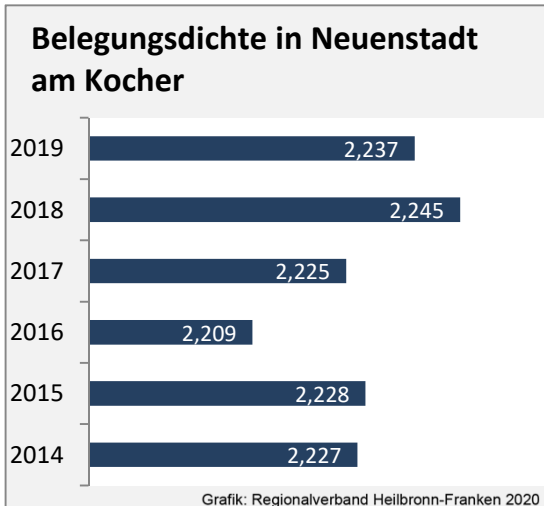

Neuenstadt am Kocher - Wohnungsbestand und -entwicklung

Datengrundlage: Statistisches Landesamt Baden-Württemberg (ab 2011: Zensus 2011)

Abbildungen und Berechnungen: Regionalverband Heilbronn-Franken