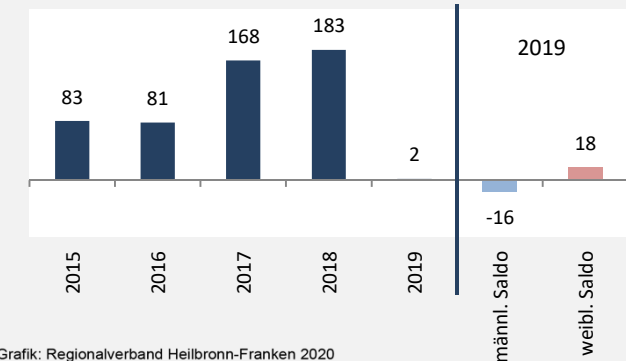

Wanderungssaldi Neuenstadt am Kocher

Grafik: Regionalverband Heilbronn-Franken 2020