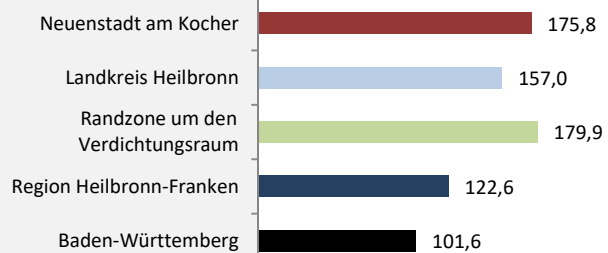

Abbildungen und Berechnungen: Regionalverband Heilbronn-Franken

Neuenstadt am Kocher - Bevölkerung

Neuenstadt am Kocher - Beschäftigung

sozialvers. Beschäftigung (SvB) in Neuenstadt am Kocher (2010 bis 2019)

prozentuale Entwicklung der SvB in Neuenstadt am Kocher (seit 2010)

■ produzierendes Gewerbe ■ Dienstleistungen

Grafik: Regionalverband Heilbronn-Franken 2020

5-Jahres-Wertung (2014 bis 2019):

Beschäftigungsgewinne / -verluste pro 1.000 Beschäftigte