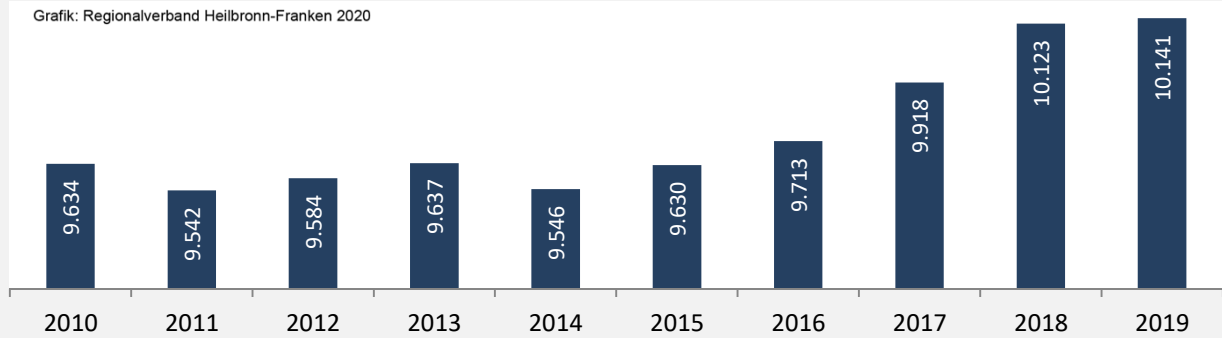

Neuenstadt am Kocher - Bevölkerung

Bevölkerungsstand in Neuenstadt am Kocher (2010 bis 2019)

Grafik: Regionalverband Heilbronn-Franken 2020

Bevölkerungsentwicklung in Neuenstadt am Kocher (seit 2010)

Grafik: Regionalverband Heilbronn-Franken 2020

Geburten und Sterbefälle in Neuenstadt am Kocher

Grafik: Regionalverband Heilbronn-Franken 2020

5-Jahres-Wertung (2015 - 2019): natürliche Bevölkerungsentwicklung pro 1.000 Einwohner

Grafik: Regionalverband Heilbronn-Franken 2020