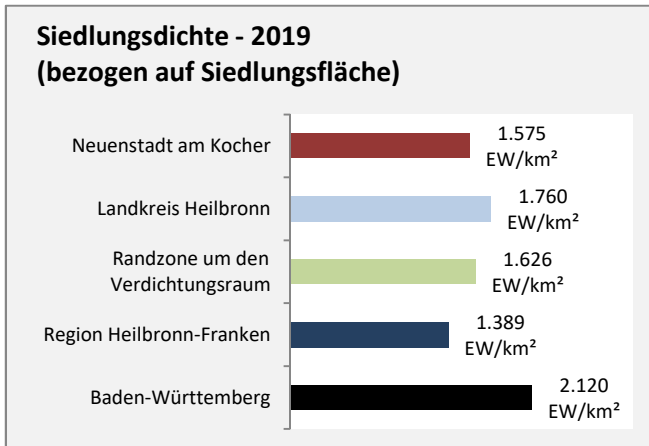

Neuenstadt am Kocher - Flächenentwicklung

Datengrundlage: Landesamt für Statistik Baden-Württemberg

Abbildungen und Berechnungen: Regionalverband Heilbronn-Franken