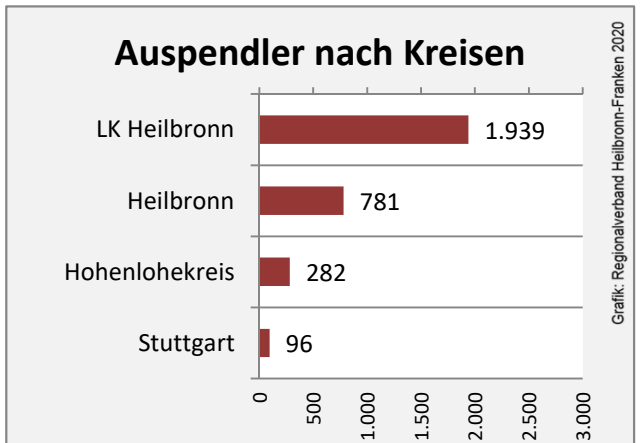

prozentuale Entwicklung der SvB in Neuenstadt am Kocher (seit 2010)

■ produzierendes Gewerbe ■ Dienstleistungen

Grafik: Regionalverband Heilbronn-Franken 2020

5-Jahres-Wertung (2014 bis 2019):

Beschäftigungsgewinne / -verluste pro 1.000 Beschäftigte

Grafik: Regionalverband Heilbronn-Franken 2020

Arbeitslosigkeit in Neuenstadt am Kocher

Arbeitslosigkeit in Neuenstadt am Kocher

■ unter 25 Jahren ■ über 55 Jahre

Datengrundlage: Statistik der Bundesagentur für Arbeit

Abbildungen und Berechnungen: Regionalverband Heilbronn-Franken

Neuenstadt am Kocher - Pendlerverflechtungen 2019

Pendlersaldo: 787

Datengrundlage: Statistik der Bundesagentur für Arbeit

Abbildungen: Regionalverband Heilbronn-Franken (keine Berücksichtigung von Werten unter 30)