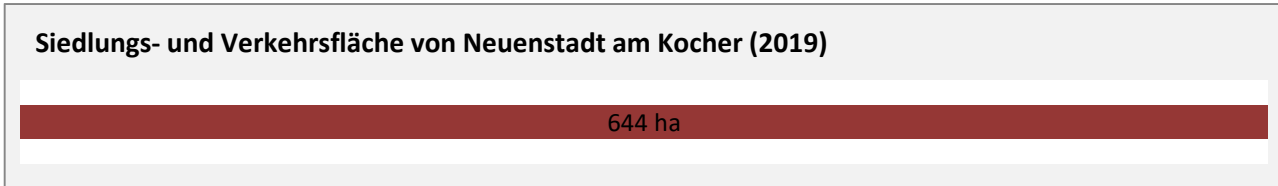

Neuenstadt am Kocher - Flächenentwicklung

Datengrundlage: Landesamt für Statistik Baden-Württemberg

Abbildungen und Berechnungen: Regionalverband Heilbronn-Franken