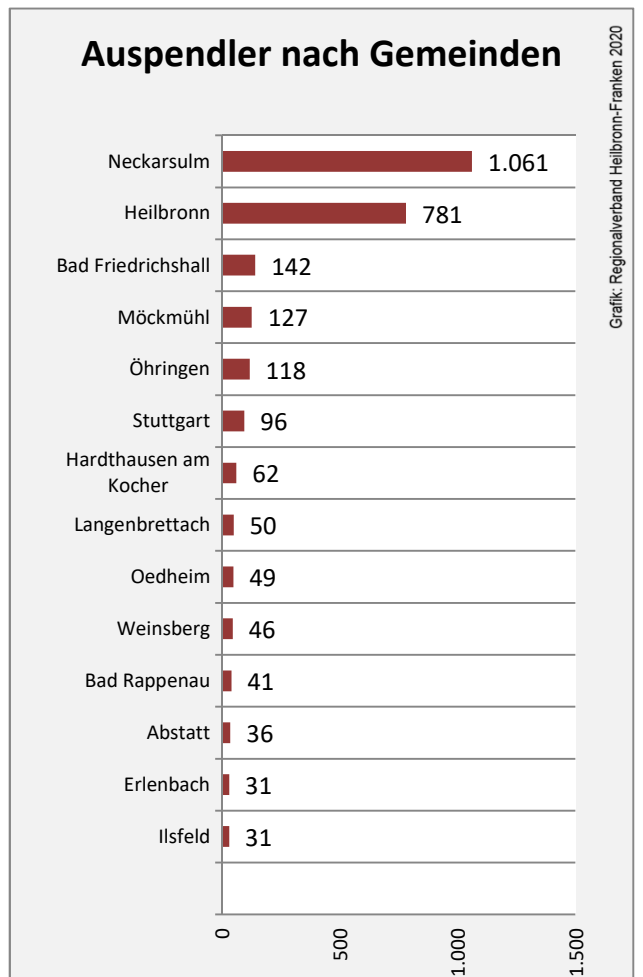

Abbildungen und Berechnungen: Regionalverband Heilbronn-Franken

Neuenstadt am Kocher - Bevölkerung

Neuenstadt am Kocher - Beschäftigung

sozialvers. Beschäftigung (SvB) in Neuenstadt am Kocher (2010 bis 2019)

prozentuale Entwicklung der SvB in Neuenstadt am Kocher (seit 2010)

■ produzierendes Gewerbe ■ Dienstleistungen

Grafik: Regionalverband Heilbronn-Franken 2020

5-Jahres-Wertung (2014 bis 2019):

Beschäftigungsgewinne / -verluste pro 1.000 Beschäftigte

Grafik: Regionalverband Heilbronn-Franken 2020

Arbeitslosigkeit in Neuenstadt am Kocher

Arbeitslosigkeit in Neuenstadt am Kocher

■ unter 25 Jahren ■ über 55 Jahre

Datengrundlage: Statistik der Bundesagentur für Arbeit

Abbildungen und Berechnungen: Regionalverband Heilbronn-Franken

Neuenstadt am Kocher - Pendlerverflechtungen 2019

Pendlersaldo: 787

Datengrundlage: Statistik der Bundesagentur für Arbeit

Abbildungen: Regionalverband Heilbronn-Franken (keine Berücksichtigung von Werten unter 30)