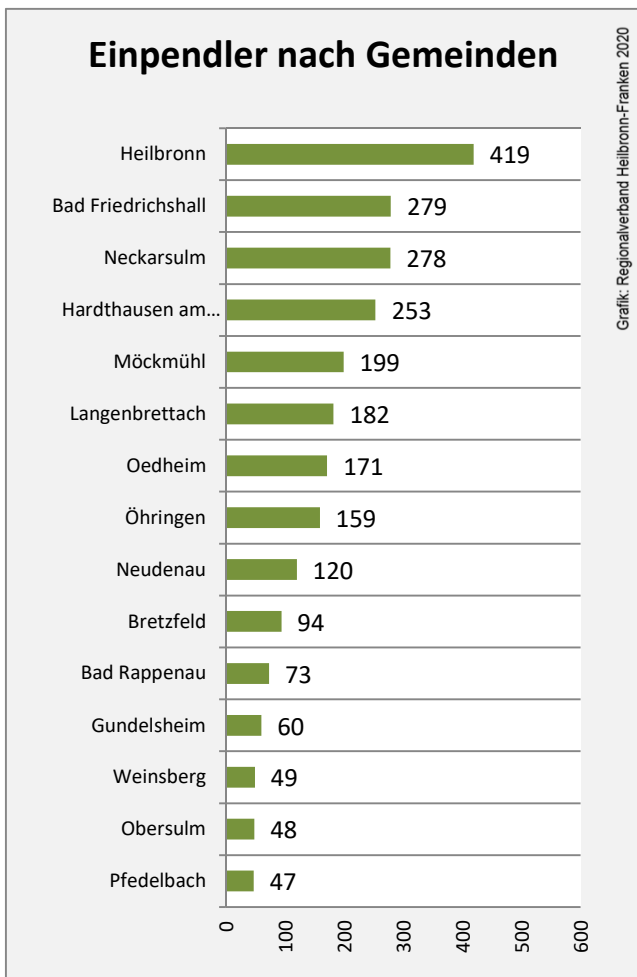

Abbildungen und Berechnungen: Regionalverband Heilbronn-Franken

Neuenstadt am Kocher - Bevölkerung

Neuenstadt am Kocher - Beschäftigung

sozialvers. Beschäftigung (SvB) in Neuenstadt am Kocher (2010 bis 2019)

prozentuale Entwicklung der SvB in Neuenstadt am Kocher (seit 2010)

■ produzierendes Gewerbe ■ Dienstleistungen

Grafik: Regionalverband Heilbronn-Franken 2020

5-Jahres-Wertung (2014 bis 2019):

Beschäftigungsgewinne / -verluste pro 1.000 Beschäftigte

Grafik: Regionalverband Heilbronn-Franken 2020

Arbeitslosigkeit in Neuenstadt am Kocher

Arbeitslosigkeit in Neuenstadt am Kocher

■ unter 25 Jahren ■ über 55 Jahre

Datengrundlage: Statistik der Bundesagentur für Arbeit

Abbildungen und Berechnungen: Regionalverband Heilbronn-Franken

Neuenstadt am Kocher - Pendlerverflechtungen 2019

Pendlersaldo: 787

Datengrundlage: Statistik der Bundesagentur für Arbeit

Abbildungen: Regionalverband Heilbronn-Franken (keine Berücksichtigung von Werten unter 30)