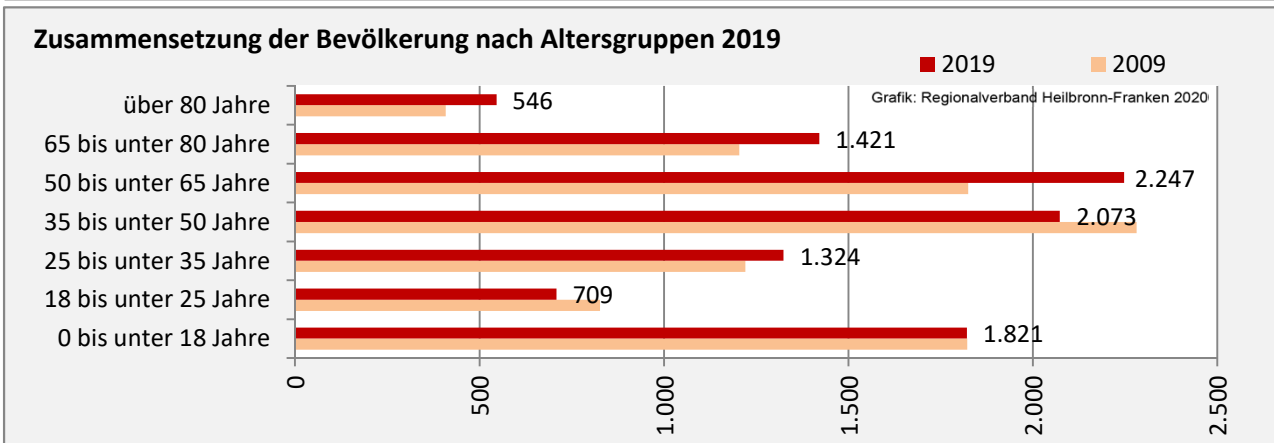

Geburten und Sterbefälle in Neuenstadt am Kocher

Grafik: Regionalverband Heilbronn-Franken 2020

5-Jahres-Wertung (2015 - 2019): natürliche Bevölkerungsentwicklung pro 1.000 Einwohner

Grafik: Regionalverband Heilbronn-Franken 2020

Wanderungssaldi Neuenstadt am Kocher

Grafik: Regionalverband Heilbronn-Franken 2020

5-Jahres-Wertung (2015 - 2019): Wanderungsgewinne bzw. -verluste pro 1.000 Einwohner

Datengrundlage: Landesamt für Statistik Baden-Württemberg

Abbildungen und Berechnungen: Regionalverband Heilbronn-Franken

Neuenstadt am Kocher - Bevölkerung

Neuenstadt am Kocher - Beschäftigung

sozialvers. Beschäftigung (SvB) in Neuenstadt am Kocher (2010 bis 2019)