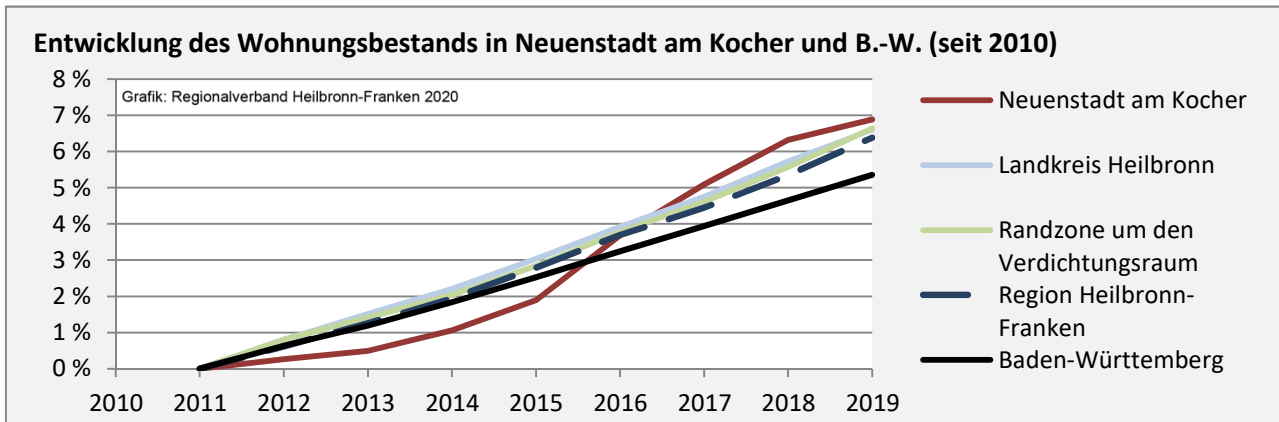

Neuenstadt am Kocher - Wohnungsbestand und -entwicklung

Datengrundlage: Statistisches Landesamt Baden-Württemberg (ab 2011: Zensus 2011)

Abbildungen und Berechnungen: Regionalverband Heilbronn-Franken