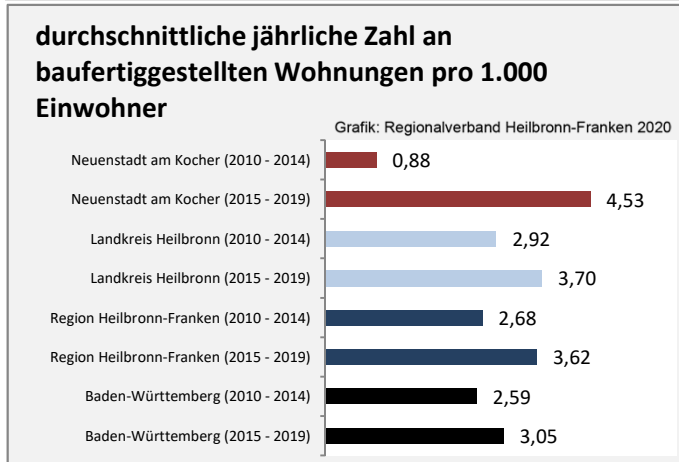

Neuenstadt am Kocher - Wohnungsbestand und -entwicklung

Datengrundlage: Statistisches Landesamt Baden-Württemberg (ab 2011: Zensus 2011)

Abbildungen und Berechnungen: Regionalverband Heilbronn-Franken