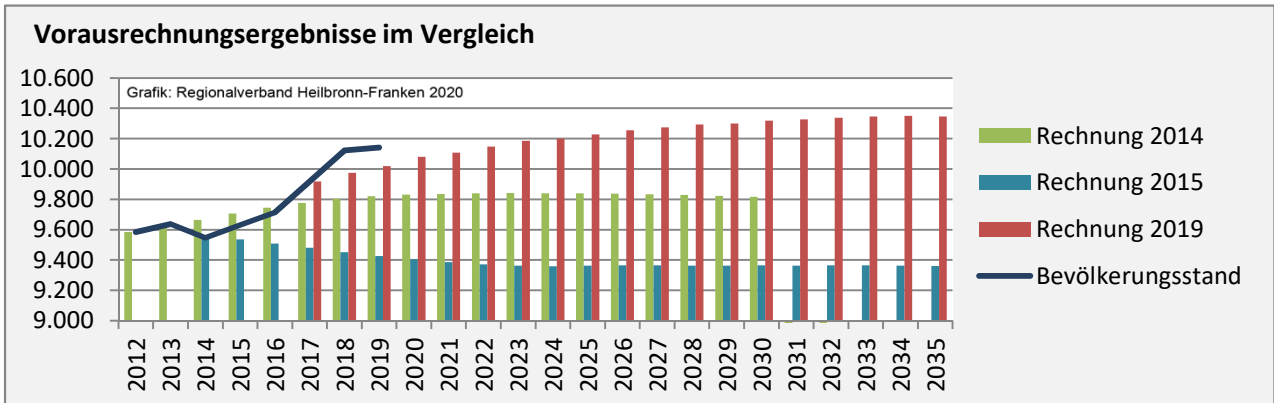

Geburten und Sterbefälle in Neuenstadt am Kocher

Grafik: Regionalverband Heilbronn-Franken 2020

5-Jahres-Wertung (2015 - 2019): natürliche Bevölkerungsentwicklung pro 1.000 Einwohner

Grafik: Regionalverband Heilbronn-Franken 2020

Wanderungssaldi Neuenstadt am Kocher

Grafik: Regionalverband Heilbronn-Franken 2020

5-Jahres-Wertung (2015 - 2019): Wanderungsgewinne bzw. -verluste pro 1.000 Einwohner

Datengrundlage: Landesamt für Statistik Baden-Württemberg

Abbildungen und Berechnungen: Regionalverband Heilbronn-Franken

Neuenstadt am Kocher - Bevölkerung

Neuenstadt am Kocher - Beschäftigung

sozialvers. Beschäftigung (SvB) in Neuenstadt am Kocher (2010 bis 2019)