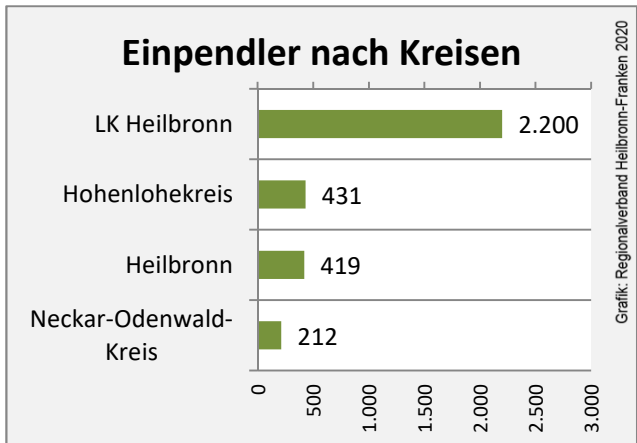

prozentuale Entwicklung der SvB in Neuenstadt am Kocher (seit 2010)

■ produzierendes Gewerbe ■ Dienstleistungen

Grafik: Regionalverband Heilbronn-Franken 2020

5-Jahres-Wertung (2014 bis 2019):

Beschäftigungsgewinne / -verluste pro 1.000 Beschäftigte

Grafik: Regionalverband Heilbronn-Franken 2020

Arbeitslosigkeit in Neuenstadt am Kocher

Arbeitslosigkeit in Neuenstadt am Kocher

■ unter 25 Jahren ■ über 55 Jahre

Datengrundlage: Statistik der Bundesagentur für Arbeit

Abbildungen und Berechnungen: Regionalverband Heilbronn-Franken

Neuenstadt am Kocher - Pendlerverflechtungen 2019

Pendlersaldo: 787

Datengrundlage: Statistik der Bundesagentur für Arbeit

Abbildungen: Regionalverband Heilbronn-Franken (keine Berücksichtigung von Werten unter 30)