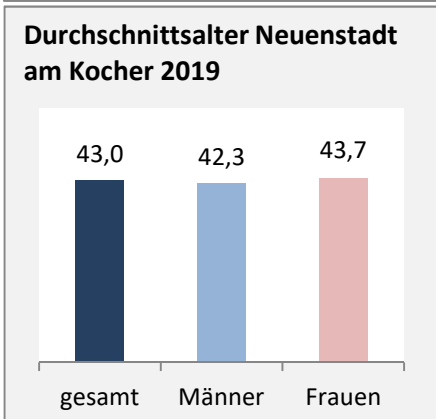

Geburten und Sterbefälle in Neuenstadt am Kocher

Grafik: Regionalverband Heilbronn-Franken 2020

5-Jahres-Wertung (2015 - 2019): natürliche Bevölkerungsentwicklung pro 1.000 Einwohner

Grafik: Regionalverband Heilbronn-Franken 2020

Wanderungssaldi Neuenstadt am Kocher

Grafik: Regionalverband Heilbronn-Franken 2020

5-Jahres-Wertung (2015 - 2019): Wanderungsgewinne bzw. -verluste pro 1.000 Einwohner

Datengrundlage: Landesamt für Statistik Baden-Württemberg

Abbildungen und Berechnungen: Regionalverband Heilbronn-Franken

Neuenstadt am Kocher - Bevölkerung

Neuenstadt am Kocher - Beschäftigung

sozialvers. Beschäftigung (SvB) in Neuenstadt am Kocher (2010 bis 2019)