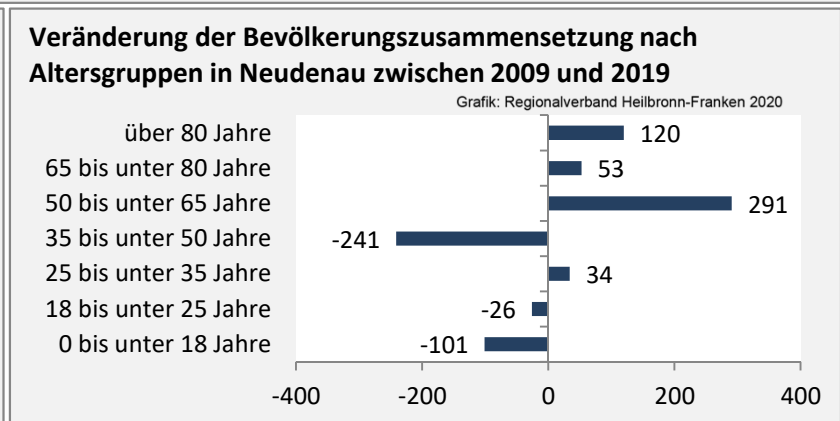

Neudenu - Bevölkerung

Datengrundlage: Landesamt für Statistik Baden-Württemberg

Abbildungen und Berechnungen: Regionalverband Heilbronn-Franken