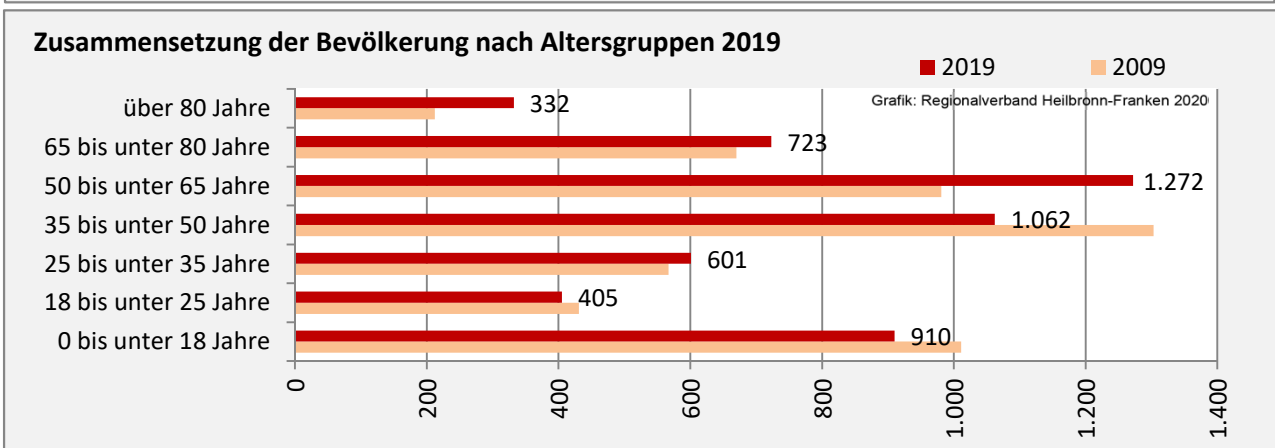

Neudenu - Bevölkerung

Datengrundlage: Landesamt für Statistik Baden-Württemberg

Abbildungen und Berechnungen: Regionalverband Heilbronn-Franken