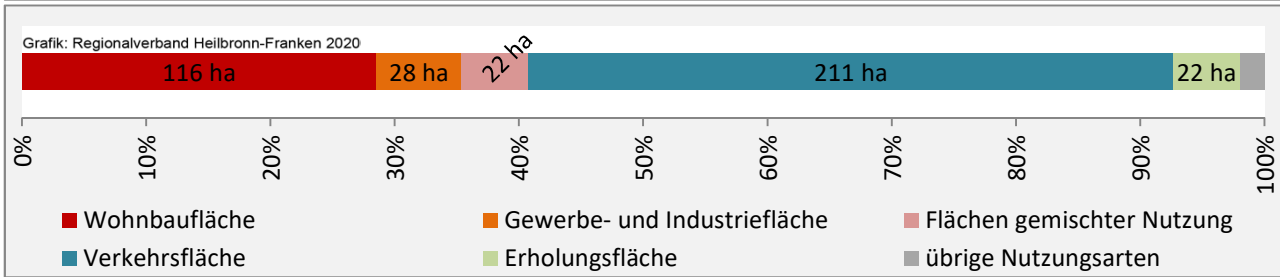

Abbildungen: Regionalverband Heilbronn-Franken (keine Berücksichtigung von Werten unter 30)

Neudenau - Wohnungsbestand und -entwicklung

Datengrundlage: Statistisches Landesamt Baden-Württemberg (ab 2011: Zensus 2011)

Abbildungen und Berechnungen: Regionalverband Heilbronn-Franken

Neudenu - Flächenentwicklung

Datengrundlage: Landesamt für Statistik Baden-Württemberg

Abbildungen und Berechnungen: Regionalverband Heilbronn-Franken