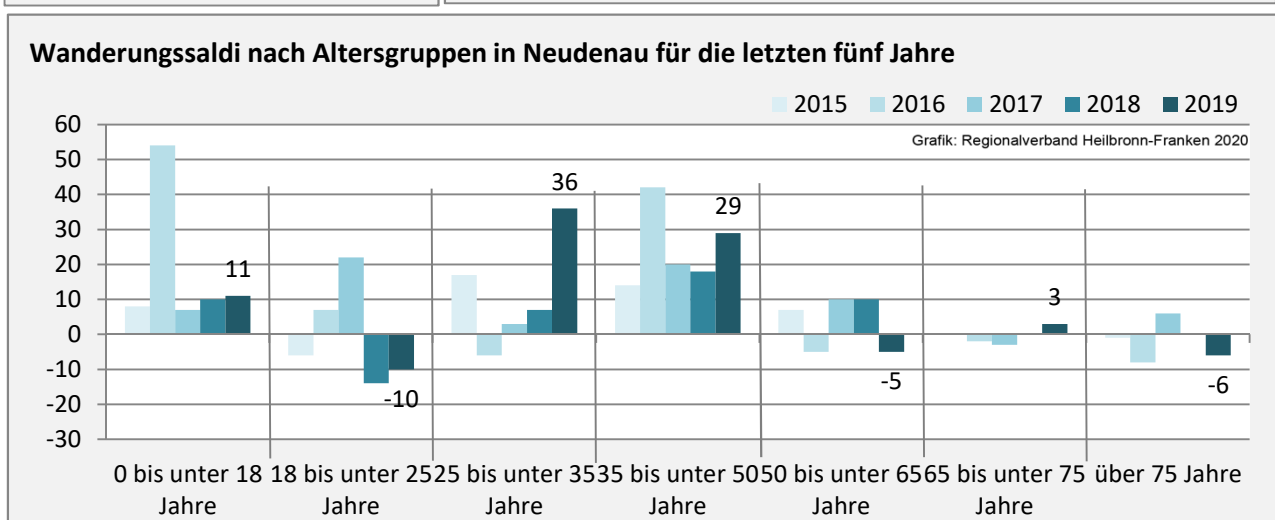

Neudenu - Bevölkerung

Datengrundlage: Landesamt für Statistik Baden-Württemberg

Abbildungen und Berechnungen: Regionalverband Heilbronn-Franken