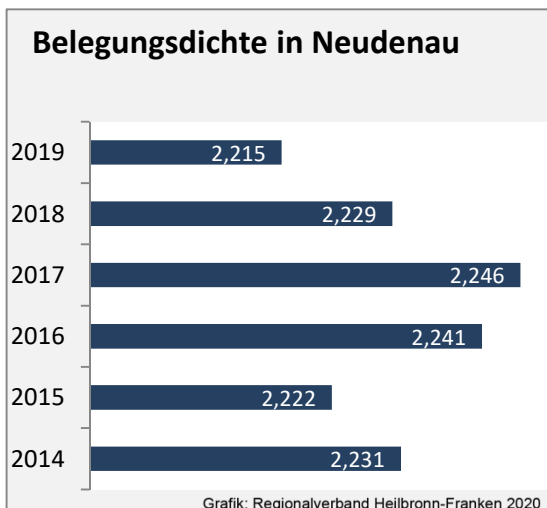

Neudenau - Wohnungsbestand und -entwicklung

Datengrundlage: Statistisches Landesamt Baden-Württemberg (ab 2011: Zensus 2011)

Abbildungen und Berechnungen: Regionalverband Heilbronn-Franken