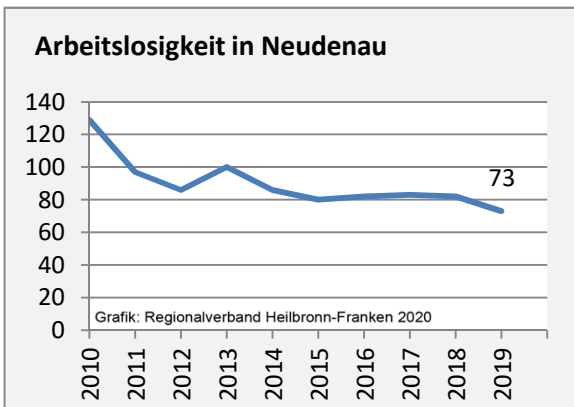

Neudenau - Beschäftigung

Datengrundlage: Statistik der Bundesagentur für Arbeit

Abbildungen und Berechnungen: Regionalverband Heilbronn-Franken