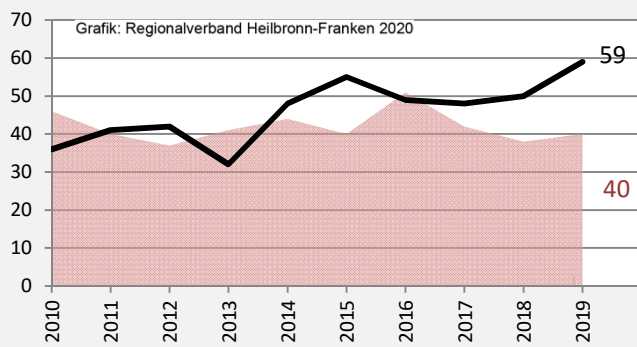

Neudenau - Bevölkerung

Bevölkerungsstand in Neudenau (2010 bis 2019)

Grafik: Regionalverband Heilbronn-Franken 2020

Bevölkerungsentwicklung in Neudenau (seit 2010)

Grafik: Regionalverband Heilbronn-Franken 2020

Geburten und Sterbefälle in Neudenau

Grafik: Regionalverband Heilbronn-Franken 2020

5-Jahres-Wertung (2015 - 2019): natürliche Bevölkerungsentwicklung pro 1.000 Einwohner

Grafik: Regionalverband Heilbronn-Franken 2020