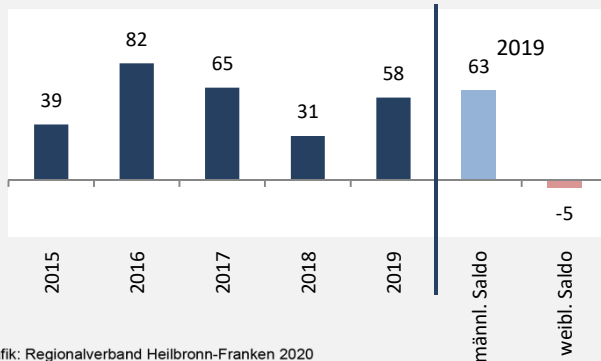

Wanderungssaldi Neudenau

Grafik: Regionalverband Heilbronn-Franken 2020