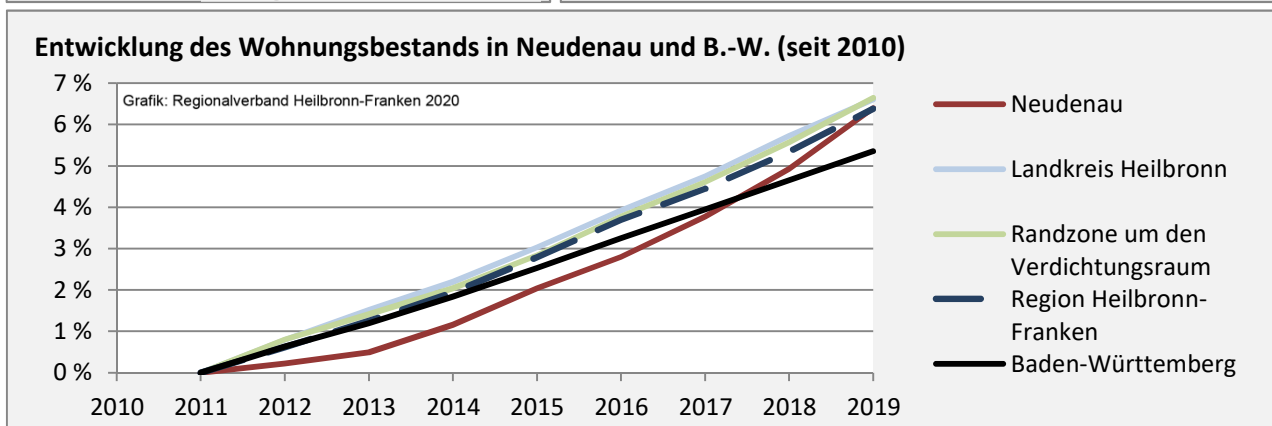

Neudenau - Wohnungsbestand und -entwicklung

Datengrundlage: Statistisches Landesamt Baden-Württemberg (ab 2011: Zensus 2011)

Abbildungen und Berechnungen: Regionalverband Heilbronn-Franken