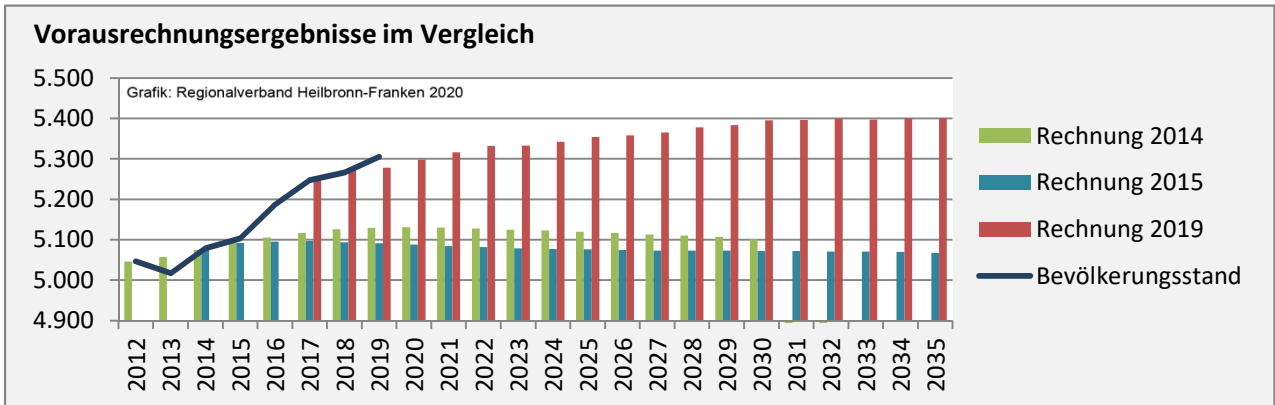

Neudenu - Bevölkerung

Datengrundlage: Landesamt für Statistik Baden-Württemberg

Abbildungen und Berechnungen: Regionalverband Heilbronn-Franken