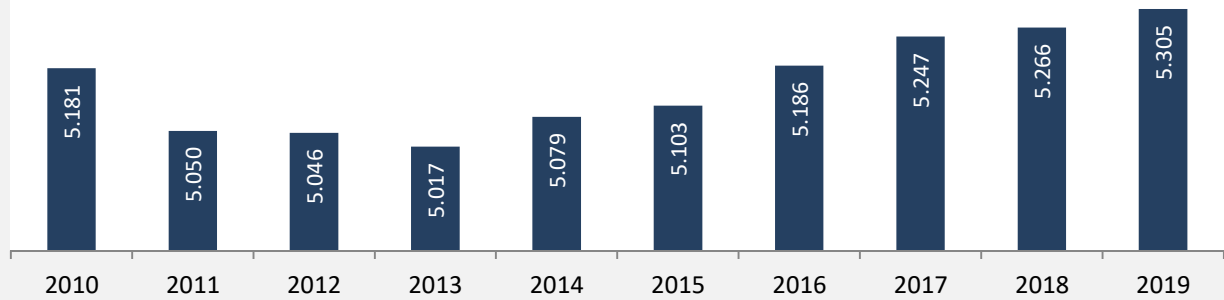

Neudenau - Bevölkerung

Bevölkerungsstand in Neudenau (2010 bis 2019)

Grafik: Regionalverband Heilbronn-Franken 2020

Bevölkerungsentwicklung in Neudenau (seit 2010)

Grafik: Regionalverband Heilbronn-Franken 2020

Geburten und Sterbefälle in Neudenau

Grafik: Regionalverband Heilbronn-Franken 2020

5-Jahres-Wertung (2015 - 2019): natürliche Bevölkerungsentwicklung pro 1.000 Einwohner

Grafik: Regionalverband Heilbronn-Franken 2020