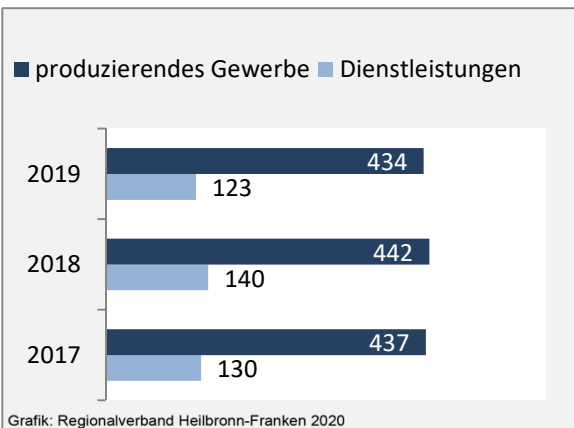

Wanderungssaldi Neudenau

Grafik: Regionalverband Heilbronn-Franken 2020

5-Jahres-Wertung (2015 - 2019): Wanderungsgewinne bzw. -verluste pro 1.000 Einwohner

Datengrundlage: Landesamt für Statistik Baden-Württemberg

Abbildungen und Berechnungen: Regionalverband Heilbronn-Franken

Neudenu - Bevölkerung

Datengrundlage: Landesamt für Statistik Baden-Württemberg

Abbildungen und Berechnungen: Regionalverband Heilbronn-Franken

Neudenau - Beschäftigung

Datengrundlage: Statistik der Bundesagentur für Arbeit

Abbildungen und Berechnungen: Regionalverband Heilbronn-Franken

Neudenau - Pendlerverflechtungen 2019

Pendlersaldo: -1703

Datengrundlage: Statistik der Bundesagentur für Arbeit