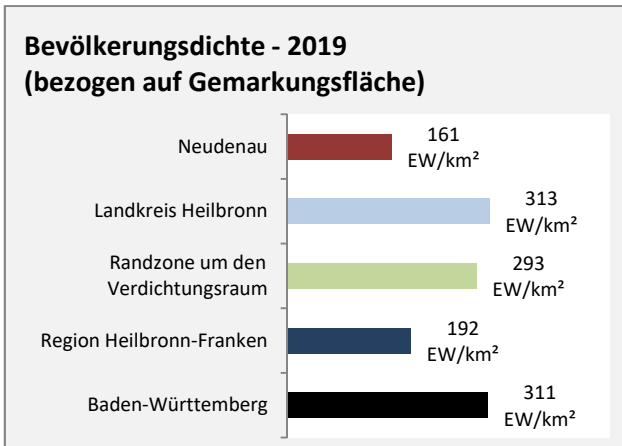

Neudenu - Flächenentwicklung

Datengrundlage: Landesamt für Statistik Baden-Württemberg

Abbildungen und Berechnungen: Regionalverband Heilbronn-Franken