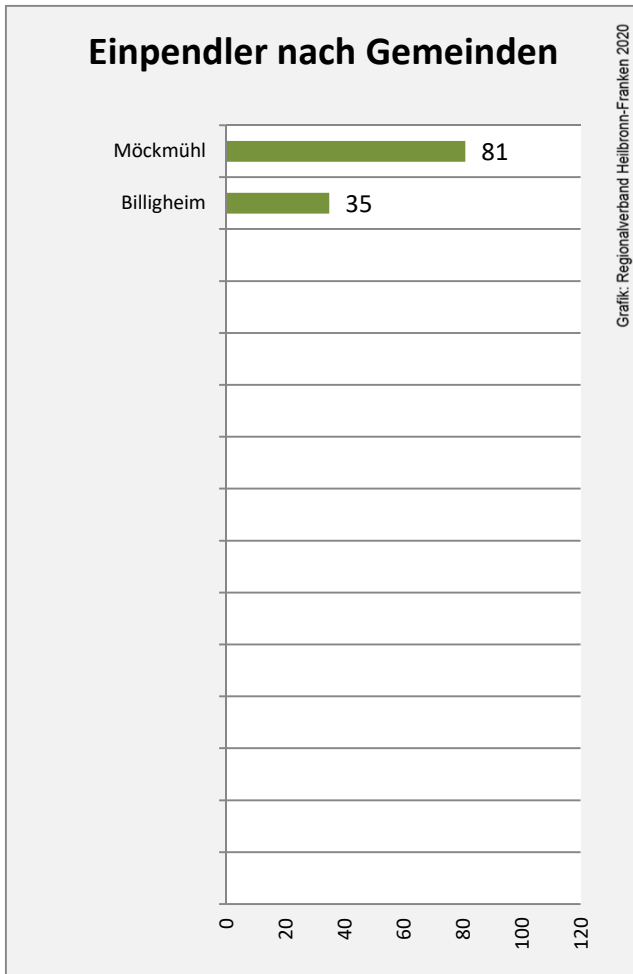

Abbildungen und Berechnungen: Regionalverband Heilbronn-Franken

Neudenu - Bevölkerung

Datengrundlage: Landesamt für Statistik Baden-Württemberg

Abbildungen und Berechnungen: Regionalverband Heilbronn-Franken

Neudenau - Beschäftigung

Datengrundlage: Statistik der Bundesagentur für Arbeit

Abbildungen und Berechnungen: Regionalverband Heilbronn-Franken

Neudenau - Pendlerverflechtungen 2019

Pendlersaldo: -1703

Datengrundlage: Statistik der Bundesagentur für Arbeit