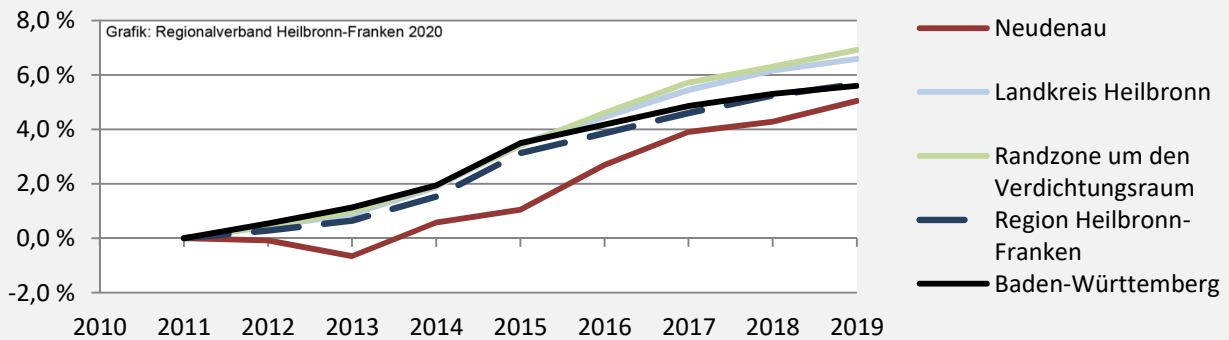

Neudenau - Bevölkerung

Bevölkerungsstand in Neudenau (2010 bis 2019)

Grafik: Regionalverband Heilbronn-Franken 2020

Bevölkerungsentwicklung in Neudenau (seit 2010)

Grafik: Regionalverband Heilbronn-Franken 2020

Geburten und Sterbefälle in Neudenau

Grafik: Regionalverband Heilbronn-Franken 2020

5-Jahres-Wertung (2015 - 2019): natürliche Bevölkerungsentwicklung pro 1.000 Einwohner

Grafik: Regionalverband Heilbronn-Franken 2020