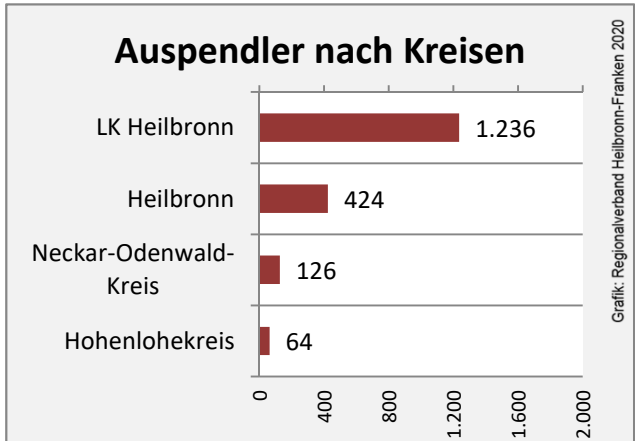

Abbildungen und Berechnungen: Regionalverband Heilbronn-Franken

Neudenu - Bevölkerung

Datengrundlage: Landesamt für Statistik Baden-Württemberg

Abbildungen und Berechnungen: Regionalverband Heilbronn-Franken

Neudenau - Beschäftigung

Datengrundlage: Statistik der Bundesagentur für Arbeit

Abbildungen und Berechnungen: Regionalverband Heilbronn-Franken

Neudenau - Pendlerverflechtungen 2019

Pendlersaldo: -1703

Datengrundlage: Statistik der Bundesagentur für Arbeit

Abbildungen: Regionalverband Heilbronn-Franken (keine Berücksichtigung von Werten unter 30)

Neudenau - Wohnungsbestand und -entwicklung

Datengrundlage: Statistisches Landesamt Baden-Württemberg (ab 2011: Zensus 2011)