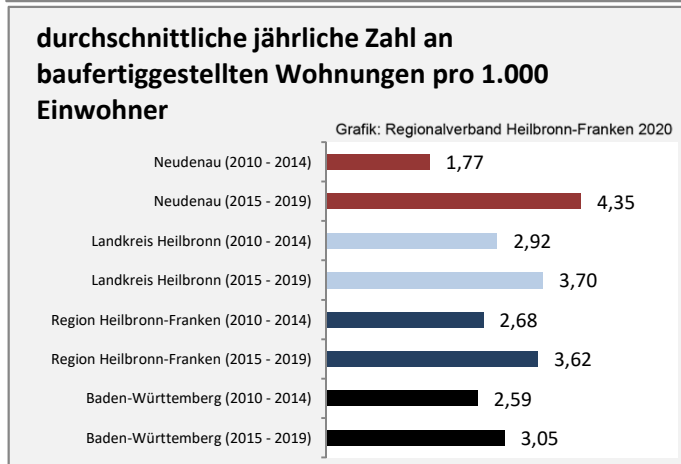

Neudenau - Wohnungsbestand und -entwicklung

Datengrundlage: Statistisches Landesamt Baden-Württemberg (ab 2011: Zensus 2011)

Abbildungen und Berechnungen: Regionalverband Heilbronn-Franken