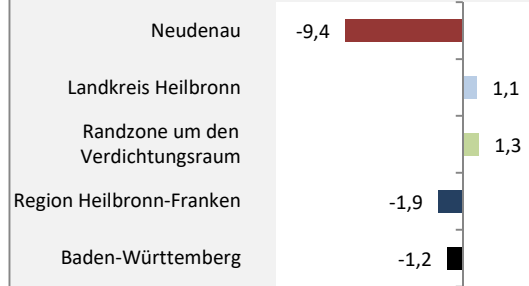

Neudenau - Bevölkerung

Bevölkerungsstand in Neudenau (2010 bis 2019)

Grafik: Regionalverband Heilbronn-Franken 2020

Bevölkerungsentwicklung in Neudenau (seit 2010)

Grafik: Regionalverband Heilbronn-Franken 2020

Geburten und Sterbefälle in Neudenau

Grafik: Regionalverband Heilbronn-Franken 2020

5-Jahres-Wertung (2015 - 2019): natürliche Bevölkerungsentwicklung pro 1.000 Einwohner

Grafik: Regionalverband Heilbronn-Franken 2020