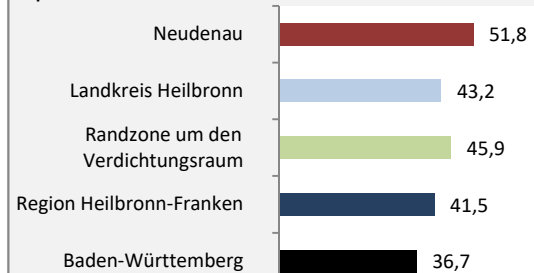

5-Jahres-Wertung (2015 - 2019): Wanderungsgewinne bzw. -verluste pro 1.000 Einwohner

Datengrundlage: Landesamt für Statistik Baden-Württemberg

Abbildungen und Berechnungen: Regionalverband Heilbronn-Franken