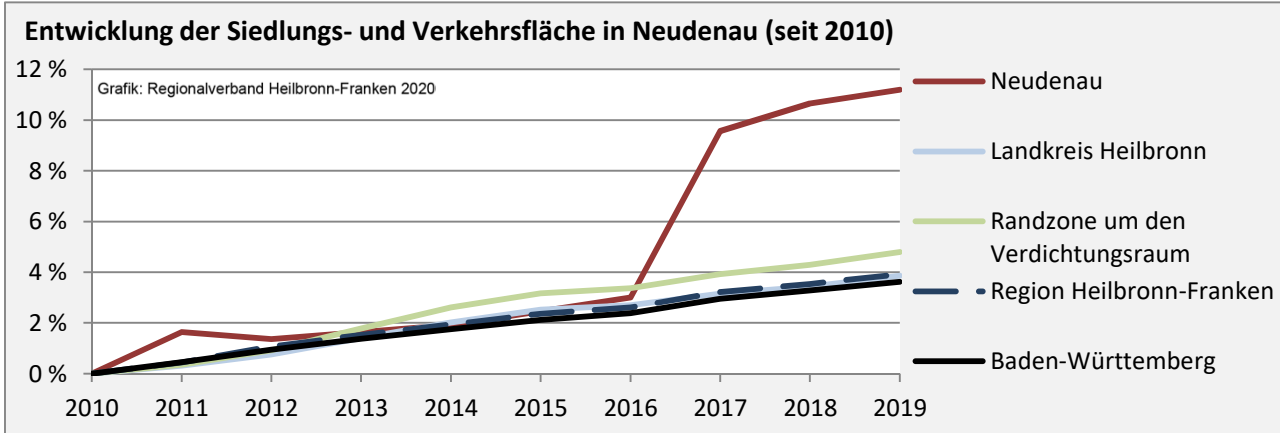

Neudenu - Flächenentwicklung

Datengrundlage: Landesamt für Statistik Baden-Württemberg

Abbildungen und Berechnungen: Regionalverband Heilbronn-Franken