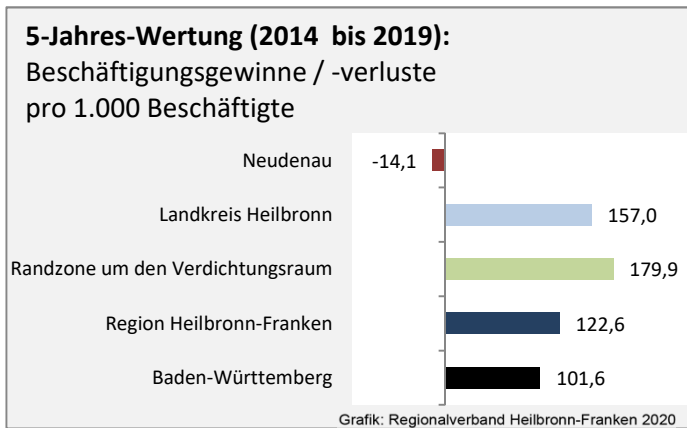

Neudenau - Beschäftigung

Datengrundlage: Statistik der Bundesagentur für Arbeit

Abbildungen und Berechnungen: Regionalverband Heilbronn-Franken