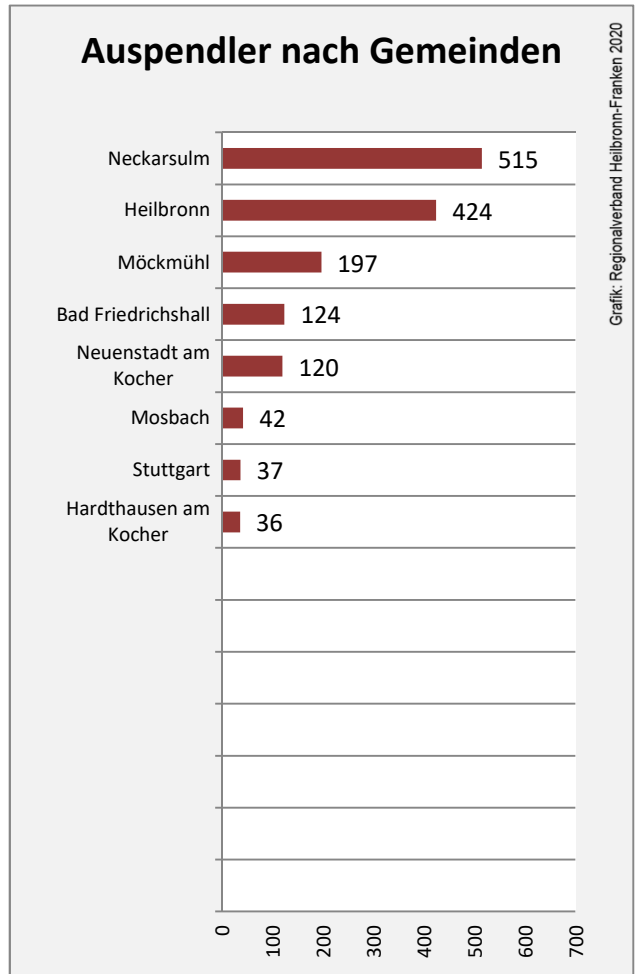

Abbildungen und Berechnungen: Regionalverband Heilbronn-Franken

Neudenu - Bevölkerung

Datengrundlage: Landesamt für Statistik Baden-Württemberg

Abbildungen und Berechnungen: Regionalverband Heilbronn-Franken

Neudenau - Beschäftigung

Datengrundlage: Statistik der Bundesagentur für Arbeit

Abbildungen und Berechnungen: Regionalverband Heilbronn-Franken

Neudenau - Pendlerverflechtungen 2019

Pendlersaldo: -1703

Datengrundlage: Statistik der Bundesagentur für Arbeit

Abbildungen: Regionalverband Heilbronn-Franken (keine Berücksichtigung von Werten unter 30)

Neudenau - Wohnungsbestand und -entwicklung

Datengrundlage: Statistisches Landesamt Baden-Württemberg (ab 2011: Zensus 2011)