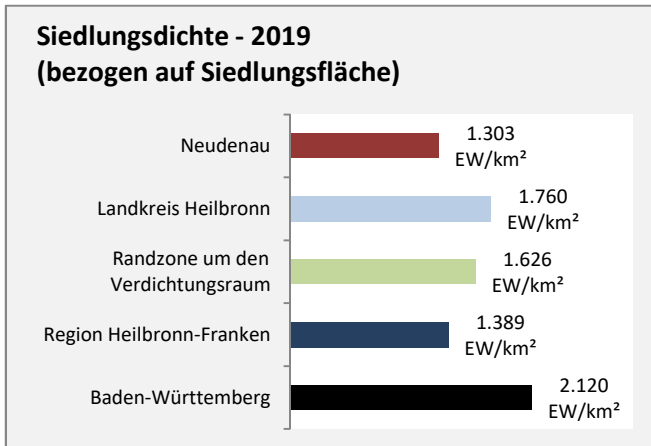

Neudenu - Flächenentwicklung

Datengrundlage: Landesamt für Statistik Baden-Württemberg

Abbildungen und Berechnungen: Regionalverband Heilbronn-Franken