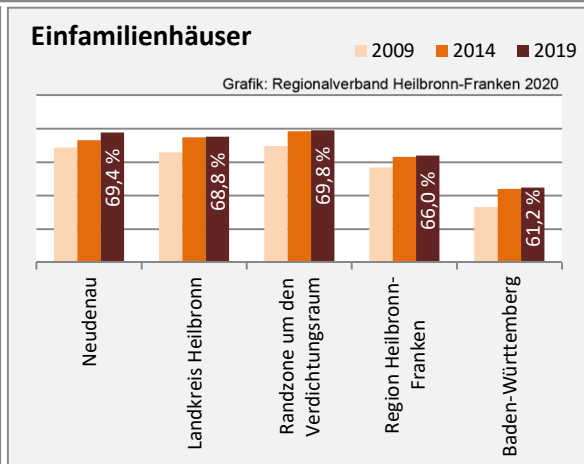

Abbildungen und Berechnungen: Regionalverband Heilbronn-Franken

Neudenu - Bevölkerung

Datengrundlage: Landesamt für Statistik Baden-Württemberg

Abbildungen und Berechnungen: Regionalverband Heilbronn-Franken

Neudenau - Beschäftigung

Datengrundlage: Statistik der Bundesagentur für Arbeit

Abbildungen und Berechnungen: Regionalverband Heilbronn-Franken

Neudenau - Pendlerverflechtungen 2019

Pendlersaldo: -1703

Datengrundlage: Statistik der Bundesagentur für Arbeit

Abbildungen: Regionalverband Heilbronn-Franken (keine Berücksichtigung von Werten unter 30)

Neudenau - Wohnungsbestand und -entwicklung

Datengrundlage: Statistisches Landesamt Baden-Württemberg (ab 2011: Zensus 2011)