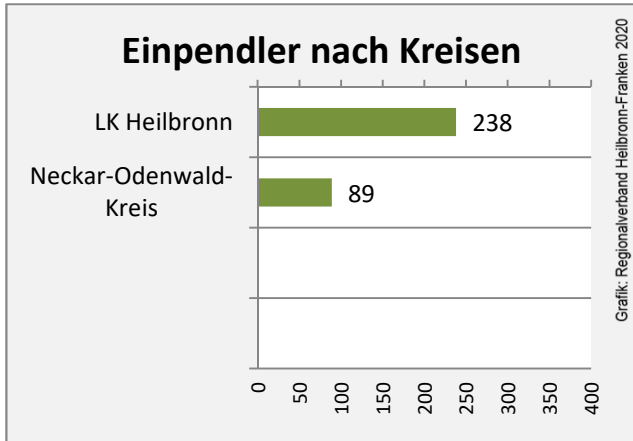

Abbildungen und Berechnungen: Regionalverband Heilbronn-Franken

Neudenu - Bevölkerung

Datengrundlage: Landesamt für Statistik Baden-Württemberg

Abbildungen und Berechnungen: Regionalverband Heilbronn-Franken

Neudenau - Beschäftigung

Datengrundlage: Statistik der Bundesagentur für Arbeit

Abbildungen und Berechnungen: Regionalverband Heilbronn-Franken

Neudenau - Pendlerverflechtungen 2019

Pendlersaldo: -1703

Datengrundlage: Statistik der Bundesagentur für Arbeit

Abbildungen: Regionalverband Heilbronn-Franken (keine Berücksichtigung von Werten unter 30)

Neudenau - Wohnungsbestand und -entwicklung

Datengrundlage: Statistisches Landesamt Baden-Württemberg (ab 2011: Zensus 2011)