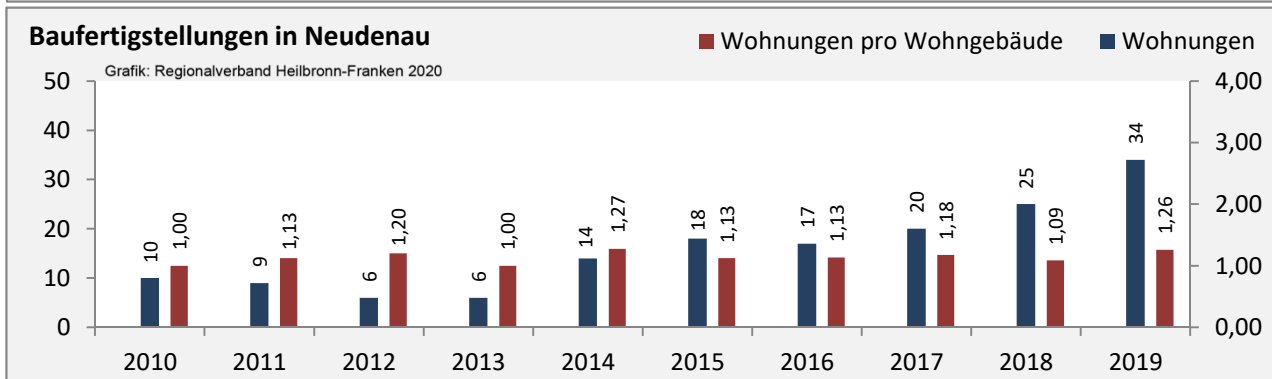

Neudenau - Wohnungsbestand und -entwicklung

Datengrundlage: Statistisches Landesamt Baden-Württemberg (ab 2011: Zensus 2011)

Abbildungen und Berechnungen: Regionalverband Heilbronn-Franken