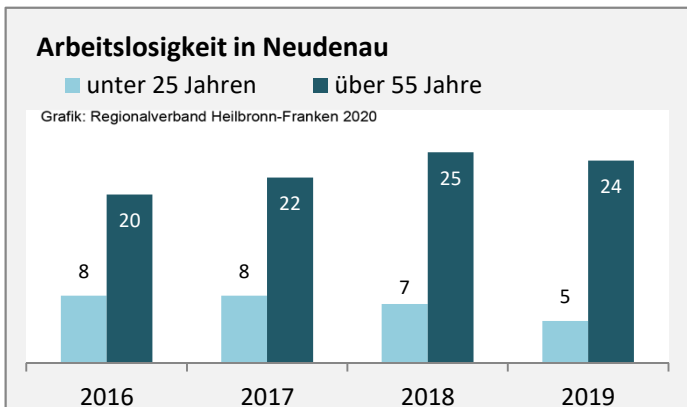

Neudenau - Beschäftigung

Datengrundlage: Statistik der Bundesagentur für Arbeit

Abbildungen und Berechnungen: Regionalverband Heilbronn-Franken