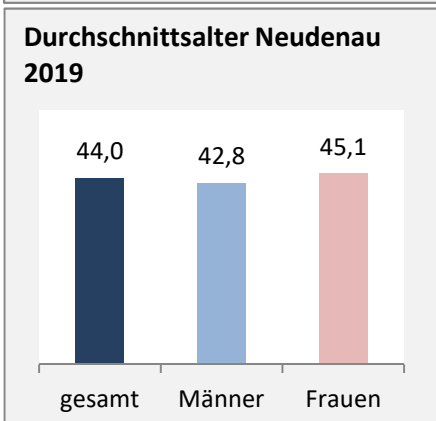

Geburten und Sterbefälle in Neudenau

Grafik: Regionalverband Heilbronn-Franken 2020

5-Jahres-Wertung (2015 - 2019): natürliche Bevölkerungsentwicklung pro 1.000 Einwohner

Grafik: Regionalverband Heilbronn-Franken 2020

Wanderungssaldi Neudenau

Grafik: Regionalverband Heilbronn-Franken 2020

5-Jahres-Wertung (2015 - 2019): Wanderungsgewinne bzw. -verluste pro 1.000 Einwohner

Datengrundlage: Landesamt für Statistik Baden-Württemberg

Abbildungen und Berechnungen: Regionalverband Heilbronn-Franken

Neudenu - Bevölkerung

Datengrundlage: Landesamt für Statistik Baden-Württemberg

Abbildungen und Berechnungen: Regionalverband Heilbronn-Franken