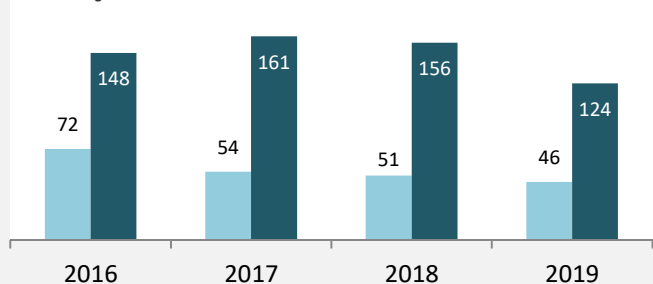

Abbildungen und Berechnungen: Regionalverband Heilbronn-Franken

Neckarsulm - Bevölkerung

Neckarsulm - Beschäftigung

sozialvers. Beschäftigung (SvB) in Neckarsulm (2010 bis 2019)

Grafik: Regionalverband Heilbronn-Franken 2020

prozentuale Entwicklung der SvB in Neckarsulm (seit 2010)

Grafik: Regionalverband Heilbronn-Franken 2020

■ produzierendes Gewerbe ■ Dienstleistungen

Grafik: Regionalverband Heilbronn-Franken 2020

5-Jahres-Wertung (2014 bis 2019):

Beschäftigungsgewinne / -verluste pro 1.000 Beschäftigte

Grafik: Regionalverband Heilbronn-Franken 2020

Arbeitslosigkeit in Neckarsulm

Grafik: Regionalverband Heilbronn-Franken 2020

Arbeitslosigkeit in Neckarsulm

■ unter 25 Jahren ■ über 55 Jahre

Grafik: Regionalverband Heilbronn-Franken 2020

Datengrundlage: Statistik der Bundesagentur für Arbeit

Abbildungen und Berechnungen: Regionalverband Heilbronn-Franken

Neckarsulm - Pendlerverflechtungen 2019