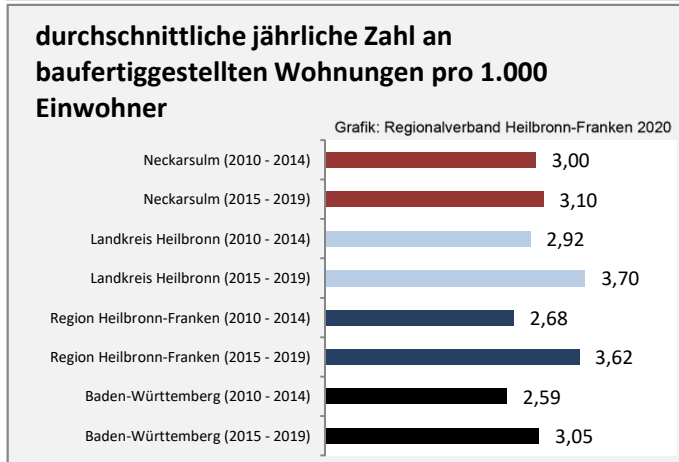

prozentuale Entwicklung der SvB in Neckarsulm (seit 2010)

Grafik: Regionalverband Heilbronn-Franken 2020

■ produzierendes Gewerbe ■ Dienstleistungen

Grafik: Regionalverband Heilbronn-Franken 2020

5-Jahres-Wertung (2014 bis 2019):

Beschäftigungsgewinne / -verluste pro 1.000 Beschäftigte

Grafik: Regionalverband Heilbronn-Franken 2020

Arbeitslosigkeit in Neckarsulm

Grafik: Regionalverband Heilbronn-Franken 2020

Arbeitslosigkeit in Neckarsulm

■ unter 25 Jahren ■ über 55 Jahre

Grafik: Regionalverband Heilbronn-Franken 2020

Datengrundlage: Statistik der Bundesagentur für Arbeit

Abbildungen und Berechnungen: Regionalverband Heilbronn-Franken

Neckarsulm - Pendlerverflechtungen 2019

Pendlersaldo: 29548

Datengrundlage: Statistik der Bundesagentur für Arbeit

Abbildungen: Regionalverband Heilbronn-Franken (keine Berücksichtigung von Werten unter 30)

Neckarsulm - Wohnungsbestand und -entwicklung