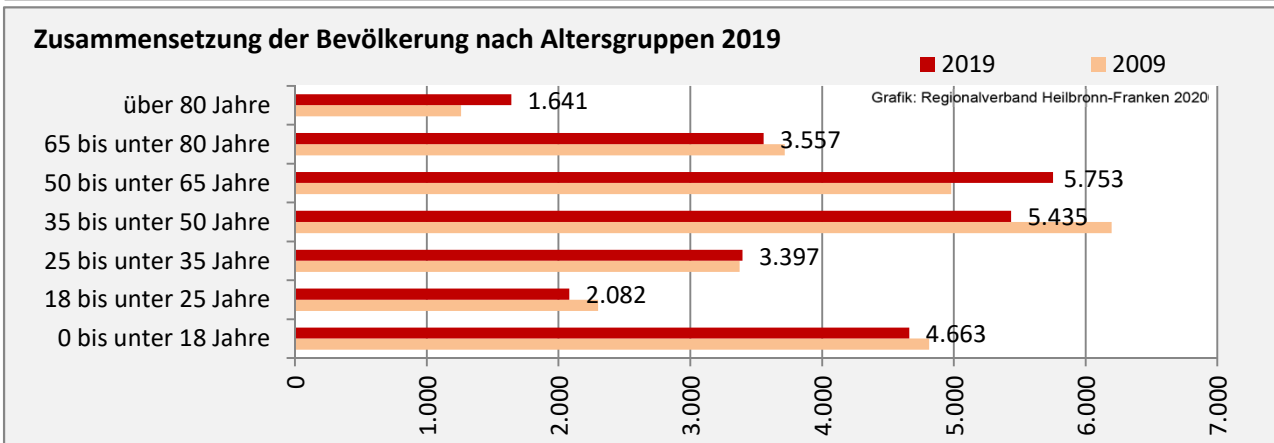

Geburten und Sterbefälle in Neckarsulm

Grafik: Regionalverband Heilbronn-Franken 2020

5-Jahres-Wertung (2015 - 2019): natürliche Bevölkerungsentwicklung pro 1.000 Einwohner

Grafik: Regionalverband Heilbronn-Franken 2020

Wanderungssaldi Neckarsulm

Grafik: Regionalverband Heilbronn-Franken 2020

5-Jahres-Wertung (2015 - 2019): Wanderungsgewinne bzw. -verluste pro 1.000 Einwohner

Datengrundlage: Landesamt für Statistik Baden-Württemberg

Abbildungen und Berechnungen: Regionalverband Heilbronn-Franken

Neckarsulm - Bevölkerung

Neckarsulm - Beschäftigung

sozialvers. Beschäftigung (SvB) in Neckarsulm (2010 bis 2019)

Grafik: Regionalverband Heilbronn-Franken 2020

prozentuale Entwicklung der SvB in Neckarsulm (seit 2010)

Grafik: Regionalverband Heilbronn-Franken 2020

■ produzierendes Gewerbe ■ Dienstleistungen

Grafik: Regionalverband Heilbronn-Franken 2020

5-Jahres-Wertung (2014 bis 2019):