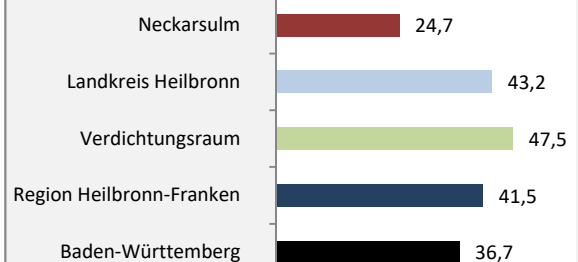

5-Jahres-Wertung (2015 - 2019): Wanderungsgewinne bzw. -verluste pro 1.000 Einwohner

Datengrundlage: Landesamt für Statistik Baden-Württemberg

Abbildungen und Berechnungen: Regionalverband Heilbronn-Franken