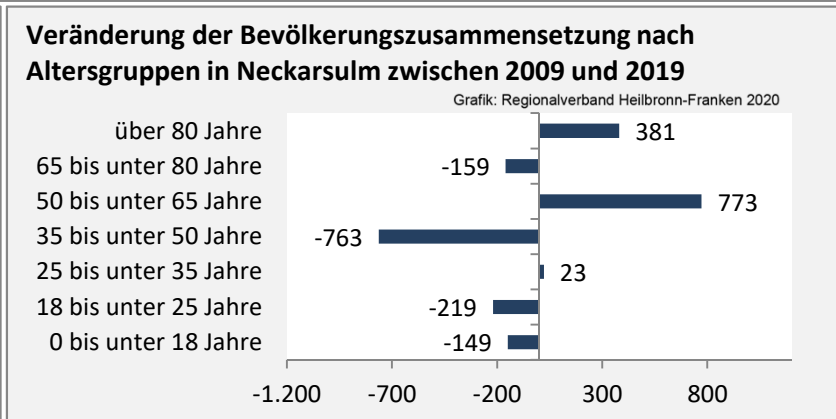

Geburten und Sterbefälle in Neckarsulm

Grafik: Regionalverband Heilbronn-Franken 2020

5-Jahres-Wertung (2015 - 2019): natürliche Bevölkerungsentwicklung pro 1.000 Einwohner

Grafik: Regionalverband Heilbronn-Franken 2020

Wanderungssaldi Neckarsulm

Grafik: Regionalverband Heilbronn-Franken 2020

5-Jahres-Wertung (2015 - 2019): Wanderungsgewinne bzw. -verluste pro 1.000 Einwohner

Datengrundlage: Landesamt für Statistik Baden-Württemberg

Abbildungen und Berechnungen: Regionalverband Heilbronn-Franken

Neckarsulm - Bevölkerung

Neckarsulm - Beschäftigung

sozialvers. Beschäftigung (SvB) in Neckarsulm (2010 bis 2019)

Grafik: Regionalverband Heilbronn-Franken 2020