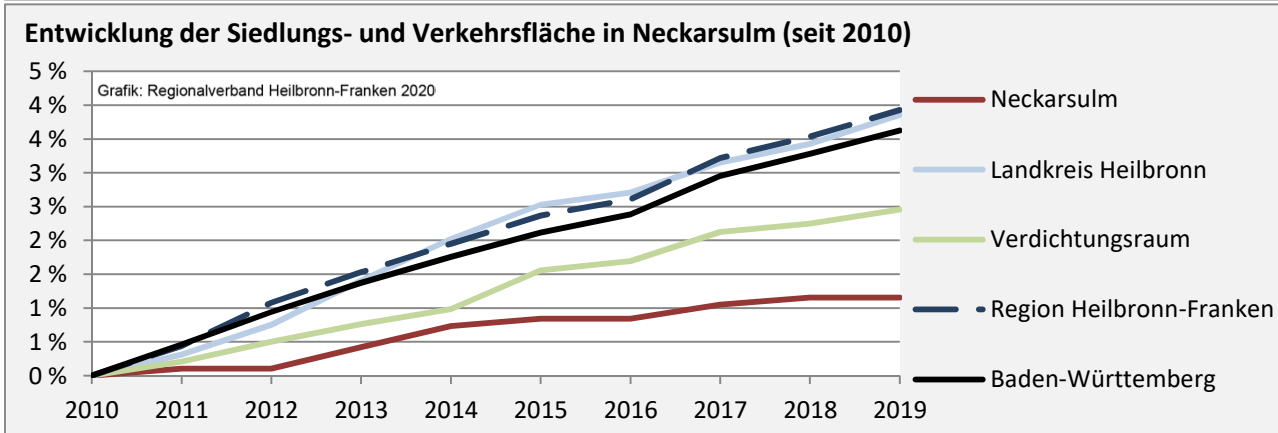

Neckarsulm - Flächenentwicklung

Datengrundlage: Landesamt für Statistik Baden-Württemberg

Abbildungen und Berechnungen: Regionalverband Heilbronn-Franken