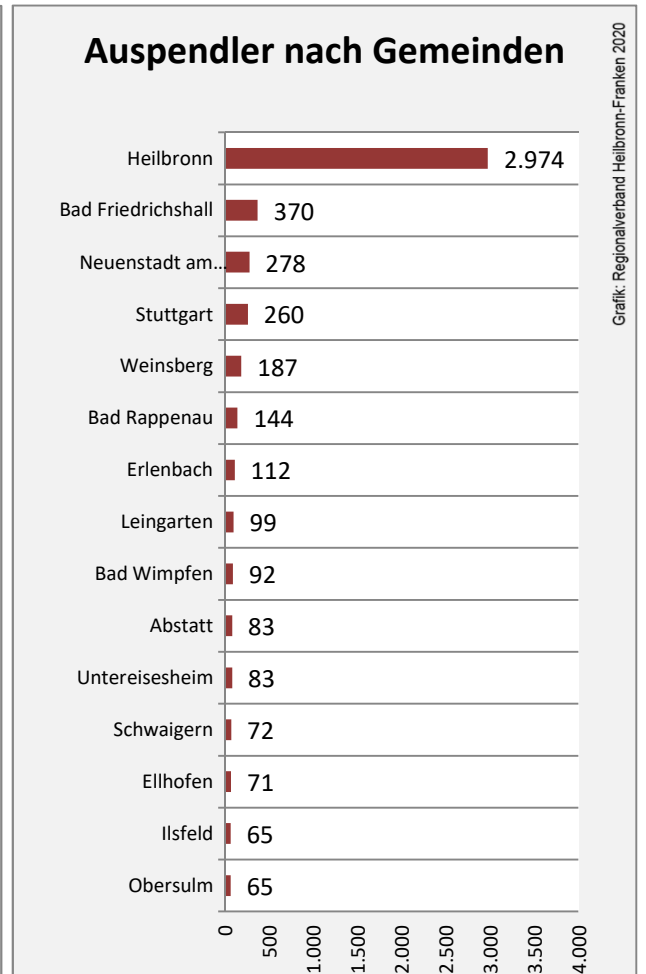

Beschäftigungsgewinne / -verluste pro 1.000 Beschäftigte

Grafik: Regionalverband Heilbronn-Franken 2020

Arbeitslosigkeit in Neckarsulm

Grafik: Regionalverband Heilbronn-Franken 2020

Arbeitslosigkeit in Neckarsulm

■ unter 25 Jahren ■ über 55 Jahre

Grafik: Regionalverband Heilbronn-Franken 2020

Datengrundlage: Statistik der Bundesagentur für Arbeit

Abbildungen und Berechnungen: Regionalverband Heilbronn-Franken

Neckarsulm - Pendlerverflechtungen 2019

Pendlersaldo: 29548

Datengrundlage: Statistik der Bundesagentur für Arbeit

Abbildungen: Regionalverband Heilbronn-Franken (keine Berücksichtigung von Werten unter 30)

Neckarsulm - Wohnungsbestand und -entwicklung