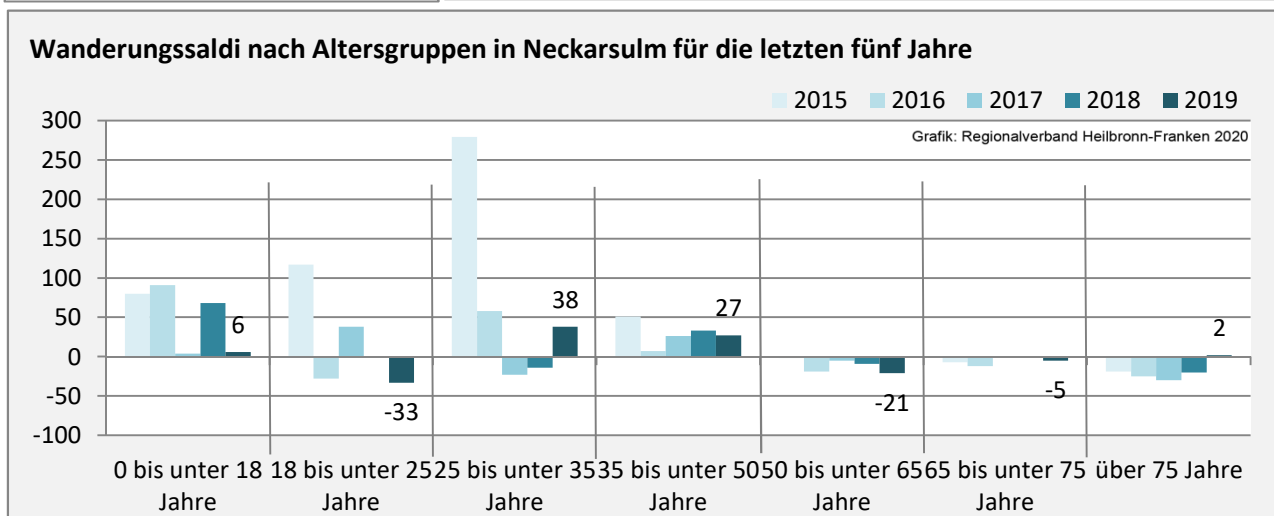

Geburten und Sterbefälle in Neckarsulm

Grafik: Regionalverband Heilbronn-Franken 2020

5-Jahres-Wertung (2015 - 2019): natürliche Bevölkerungsentwicklung pro 1.000 Einwohner

Grafik: Regionalverband Heilbronn-Franken 2020

Wanderungssaldi Neckarsulm

Grafik: Regionalverband Heilbronn-Franken 2020

5-Jahres-Wertung (2015 - 2019): Wanderungsgewinne bzw. -verluste pro 1.000 Einwohner

Datengrundlage: Landesamt für Statistik Baden-Württemberg

Abbildungen und Berechnungen: Regionalverband Heilbronn-Franken

Neckarsulm - Bevölkerung

Neckarsulm - Beschäftigung

sozialvers. Beschäftigung (SvB) in Neckarsulm (2010 bis 2019)

Grafik: Regionalverband Heilbronn-Franken 2020