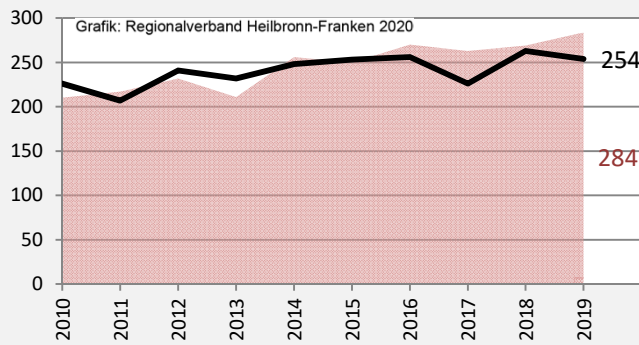

Neckarsulm - Bevölkerung

Bevölkerungsstand in Neckarsulm (2010 bis 2019)

Grafik: Regionalverband Heilbronn-Franken 2020

Bevölkerungsentwicklung in Neckarsulm (seit 2010)

Grafik: Regionalverband Heilbronn-Franken 2020

Geburten und Sterbefälle in Neckarsulm

Grafik: Regionalverband Heilbronn-Franken 2020

5-Jahres-Wertung (2015 - 2019): natürliche Bevölkerungsentwicklung pro 1.000 Einwohner

Grafik: Regionalverband Heilbronn-Franken 2020