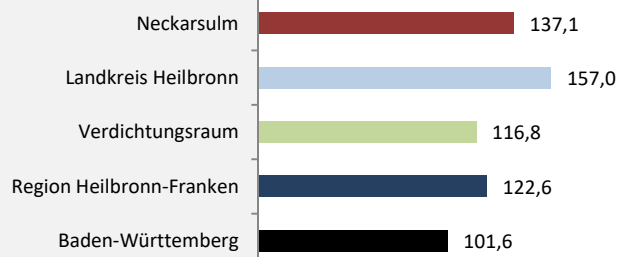

5-Jahres-Wertung (2014 bis 2019):

Beschäftigungsgewinne / -verluste pro 1.000 Beschäftigte

Grafik: Regionalverband Heilbronn-Franken 2020