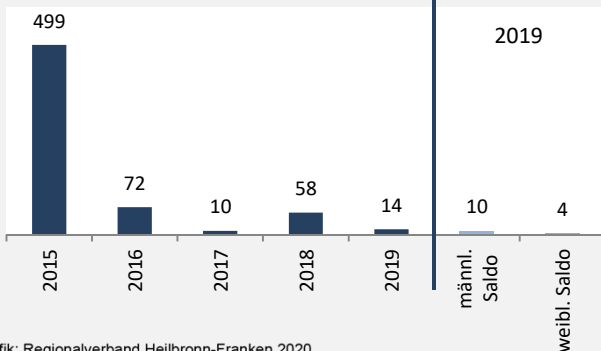

Wanderungssaldi Neckarsulm

Grafik: Regionalverband Heilbronn-Franken 2020