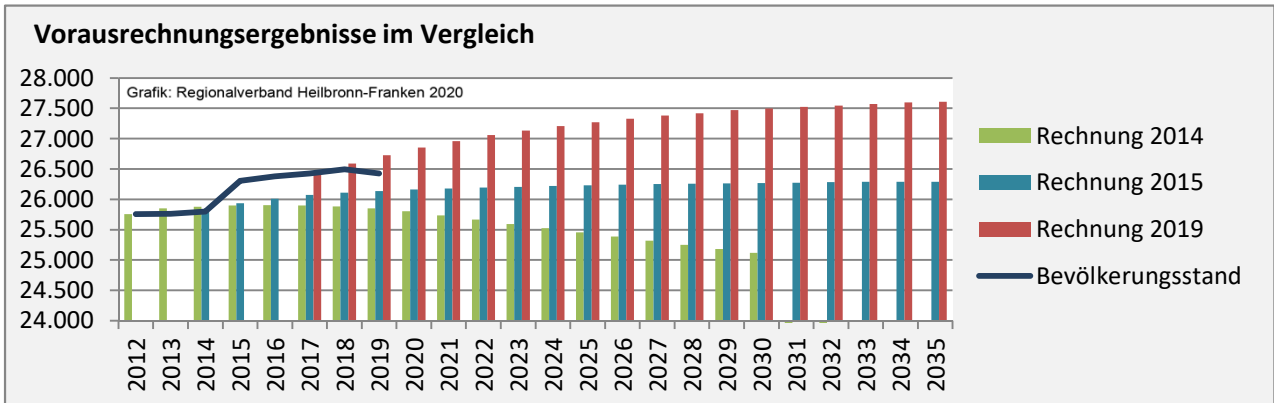

Geburten und Sterbefälle in Neckarsulm

Grafik: Regionalverband Heilbronn-Franken 2020

5-Jahres-Wertung (2015 - 2019): natürliche Bevölkerungsentwicklung pro 1.000 Einwohner

Grafik: Regionalverband Heilbronn-Franken 2020

Wanderungssaldi Neckarsulm

Grafik: Regionalverband Heilbronn-Franken 2020

5-Jahres-Wertung (2015 - 2019): Wanderungsgewinne bzw. -verluste pro 1.000 Einwohner

Datengrundlage: Landesamt für Statistik Baden-Württemberg

Abbildungen und Berechnungen: Regionalverband Heilbronn-Franken

Neckarsulm - Bevölkerung

Neckarsulm - Beschäftigung

sozialvers. Beschäftigung (SvB) in Neckarsulm (2010 bis 2019)

Grafik: Regionalverband Heilbronn-Franken 2020

prozentuale Entwicklung der SvB in Neckarsulm (seit 2010)

Grafik: Regionalverband Heilbronn-Franken 2020

■ produzierendes Gewerbe ■ Dienstleistungen

Grafik: Regionalverband Heilbronn-Franken 2020

5-Jahres-Wertung (2014 bis 2019):