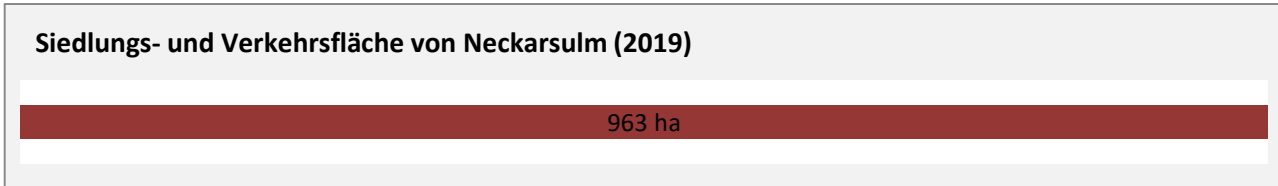

Neckarsulm - Flächenentwicklung

Datengrundlage: Landesamt für Statistik Baden-Württemberg

Abbildungen und Berechnungen: Regionalverband Heilbronn-Franken