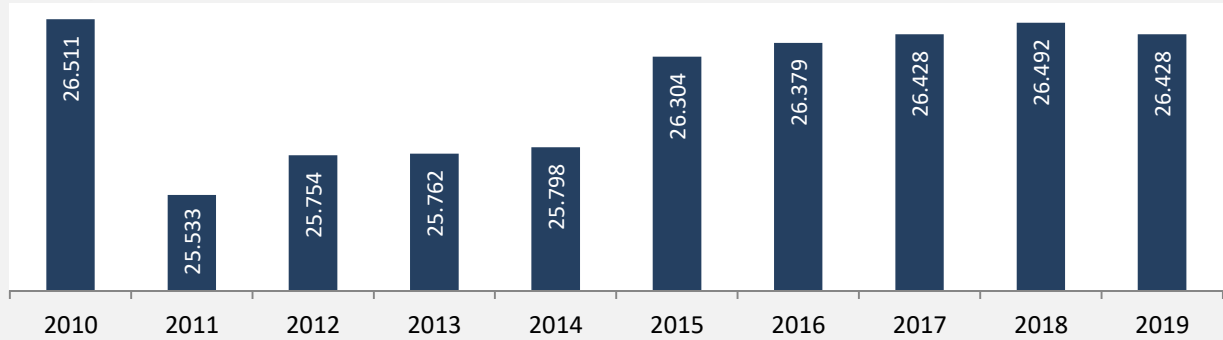

Neckarsulm - Bevölkerung

Bevölkerungsstand in Neckarsulm (2010 bis 2019)

Grafik: Regionalverband Heilbronn-Franken 2020

Bevölkerungsentwicklung in Neckarsulm (seit 2010)

Grafik: Regionalverband Heilbronn-Franken 2020

Geburten und Sterbefälle in Neckarsulm

Grafik: Regionalverband Heilbronn-Franken 2020

5-Jahres-Wertung (2015 - 2019): natürliche Bevölkerungsentwicklung pro 1.000 Einwohner

Grafik: Regionalverband Heilbronn-Franken 2020