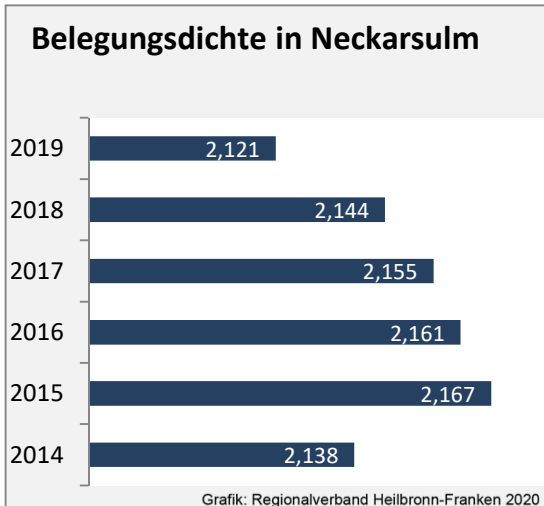

Beschäftigungsgewinne / -verluste pro 1.000 Beschäftigte

Grafik: Regionalverband Heilbronn-Franken 2020

Arbeitslosigkeit in Neckarsulm

Grafik: Regionalverband Heilbronn-Franken 2020

Arbeitslosigkeit in Neckarsulm

■ unter 25 Jahren ■ über 55 Jahre

Grafik: Regionalverband Heilbronn-Franken 2020

Datengrundlage: Statistik der Bundesagentur für Arbeit

Abbildungen und Berechnungen: Regionalverband Heilbronn-Franken

Neckarsulm - Pendlerverflechtungen 2019

Pendlersaldo: 29548

Datengrundlage: Statistik der Bundesagentur für Arbeit

Abbildungen: Regionalverband Heilbronn-Franken (keine Berücksichtigung von Werten unter 30)

Neckarsulm - Wohnungsbestand und -entwicklung