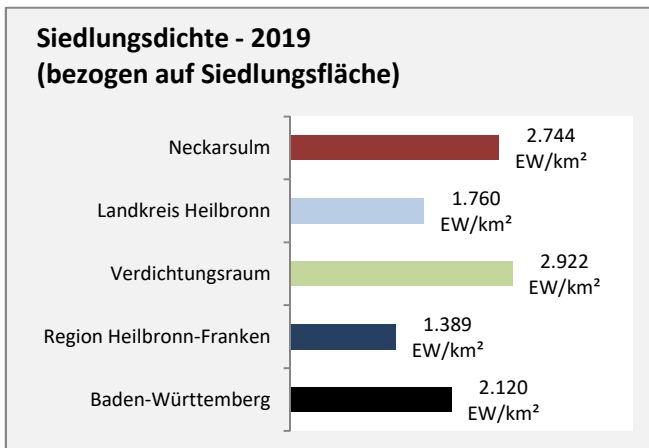

Neckarsulm - Flächenentwicklung

Datengrundlage: Landesamt für Statistik Baden-Württemberg

Abbildungen und Berechnungen: Regionalverband Heilbronn-Franken