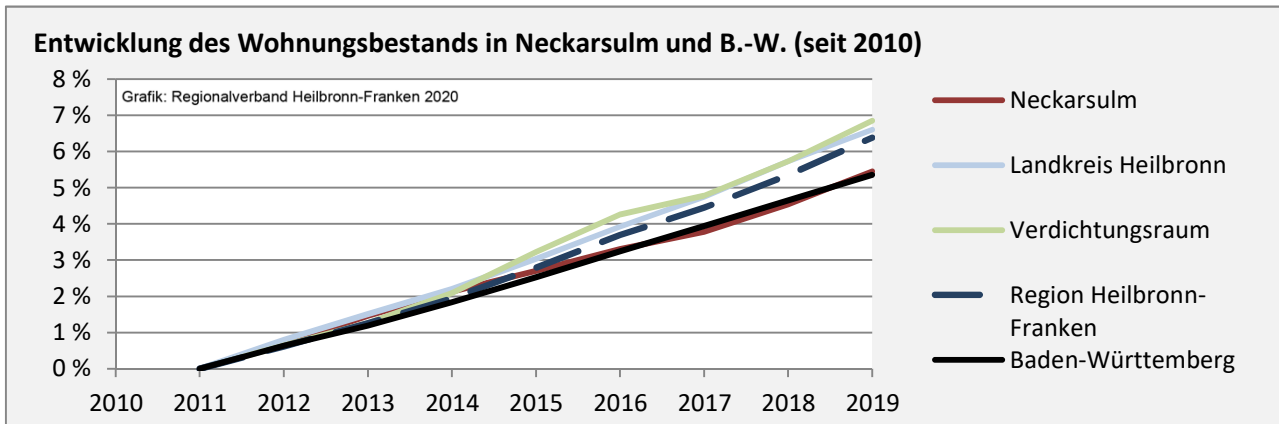

prozentuale Entwicklung der SvB in Neckarsulm (seit 2010)

Grafik: Regionalverband Heilbronn-Franken 2020

■ produzierendes Gewerbe ■ Dienstleistungen

Grafik: Regionalverband Heilbronn-Franken 2020

5-Jahres-Wertung (2014 bis 2019):

Beschäftigungsgewinne / -verluste pro 1.000 Beschäftigte

Grafik: Regionalverband Heilbronn-Franken 2020

Arbeitslosigkeit in Neckarsulm

Grafik: Regionalverband Heilbronn-Franken 2020

Arbeitslosigkeit in Neckarsulm

■ unter 25 Jahren ■ über 55 Jahre

Grafik: Regionalverband Heilbronn-Franken 2020

Datengrundlage: Statistik der Bundesagentur für Arbeit

Abbildungen und Berechnungen: Regionalverband Heilbronn-Franken

Neckarsulm - Pendlerverflechtungen 2019

Pendlersaldo: 29548

Datengrundlage: Statistik der Bundesagentur für Arbeit

Abbildungen: Regionalverband Heilbronn-Franken (keine Berücksichtigung von Werten unter 30)

Neckarsulm - Wohnungsbestand und -entwicklung