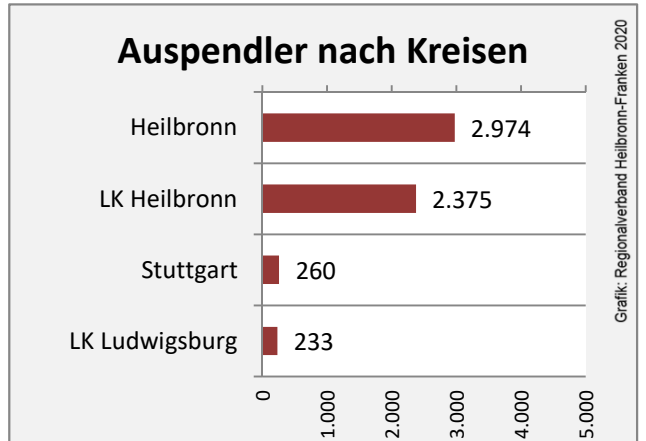

Beschäftigungsgewinne / -verluste pro 1.000 Beschäftigte

Grafik: Regionalverband Heilbronn-Franken 2020

Arbeitslosigkeit in Neckarsulm

Grafik: Regionalverband Heilbronn-Franken 2020

Arbeitslosigkeit in Neckarsulm

■ unter 25 Jahren ■ über 55 Jahre

Grafik: Regionalverband Heilbronn-Franken 2020

Datengrundlage: Statistik der Bundesagentur für Arbeit

Abbildungen und Berechnungen: Regionalverband Heilbronn-Franken

Neckarsulm - Pendlerverflechtungen 2019

Pendlersaldo: 29548

Datengrundlage: Statistik der Bundesagentur für Arbeit

Abbildungen: Regionalverband Heilbronn-Franken (keine Berücksichtigung von Werten unter 30)

Neckarsulm - Wohnungsbestand und -entwicklung