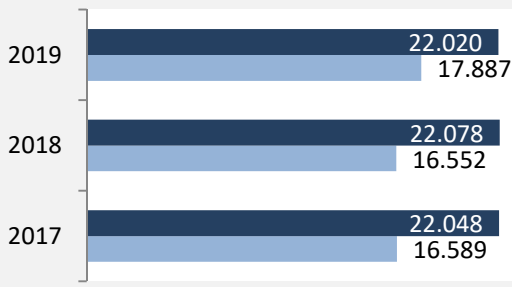

Abbildungen und Berechnungen: Regionalverband Heilbronn-Franken

Neckarsulm - Bevölkerung

Neckarsulm - Beschäftigung

sozialvers. Beschäftigung (SvB) in Neckarsulm (2010 bis 2019)

Grafik: Regionalverband Heilbronn-Franken 2020

prozentuale Entwicklung der SvB in Neckarsulm (seit 2010)

Grafik: Regionalverband Heilbronn-Franken 2020

■ produzierendes Gewerbe ■ Dienstleistungen

Grafik: Regionalverband Heilbronn-Franken 2020

5-Jahres-Wertung (2014 bis 2019):