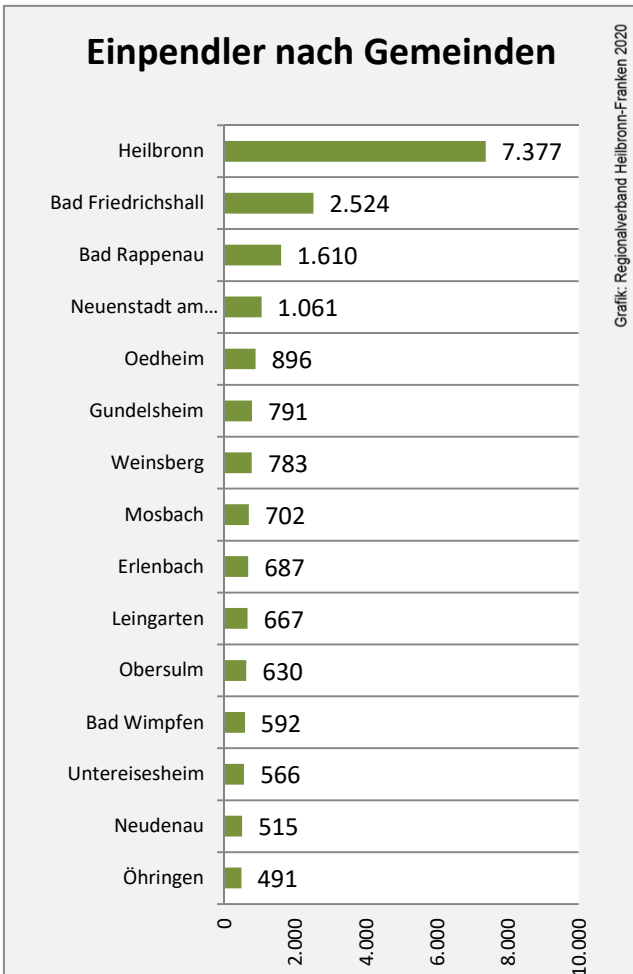

Beschäftigungsgewinne / -verluste pro 1.000 Beschäftigte

Grafik: Regionalverband Heilbronn-Franken 2020

Arbeitslosigkeit in Neckarsulm

Grafik: Regionalverband Heilbronn-Franken 2020

Arbeitslosigkeit in Neckarsulm

■ unter 25 Jahren ■ über 55 Jahre

Grafik: Regionalverband Heilbronn-Franken 2020

Datengrundlage: Statistik der Bundesagentur für Arbeit

Abbildungen und Berechnungen: Regionalverband Heilbronn-Franken

Neckarsulm - Pendlerverflechtungen 2019

Pendlersaldo: 29548

Datengrundlage: Statistik der Bundesagentur für Arbeit

Abbildungen: Regionalverband Heilbronn-Franken (keine Berücksichtigung von Werten unter 30)

Neckarsulm - Wohnungsbestand und -entwicklung