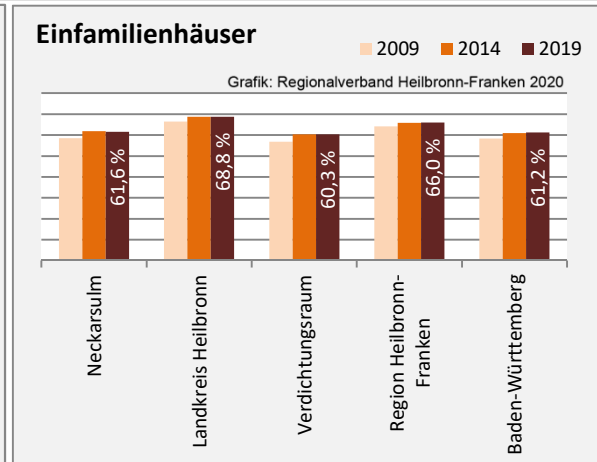

prozentuale Entwicklung der SvB in Neckarsulm (seit 2010)

Grafik: Regionalverband Heilbronn-Franken 2020

■ produzierendes Gewerbe ■ Dienstleistungen

Grafik: Regionalverband Heilbronn-Franken 2020

5-Jahres-Wertung (2014 bis 2019):

Beschäftigungsgewinne / -verluste pro 1.000 Beschäftigte

Grafik: Regionalverband Heilbronn-Franken 2020

Arbeitslosigkeit in Neckarsulm

Grafik: Regionalverband Heilbronn-Franken 2020

Arbeitslosigkeit in Neckarsulm

■ unter 25 Jahren ■ über 55 Jahre

Grafik: Regionalverband Heilbronn-Franken 2020

Datengrundlage: Statistik der Bundesagentur für Arbeit

Abbildungen und Berechnungen: Regionalverband Heilbronn-Franken

Neckarsulm - Pendlerverflechtungen 2019

Pendlersaldo: 29548

Datengrundlage: Statistik der Bundesagentur für Arbeit

Abbildungen: Regionalverband Heilbronn-Franken (keine Berücksichtigung von Werten unter 30)

Neckarsulm - Wohnungsbestand und -entwicklung