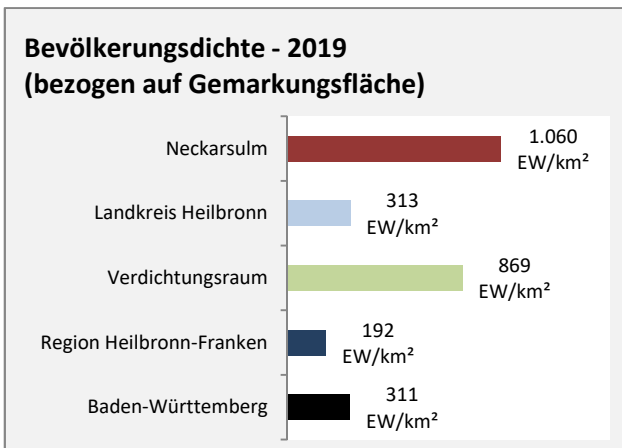

Neckarsulm - Flächenentwicklung

Datengrundlage: Landesamt für Statistik Baden-Württemberg

Abbildungen und Berechnungen: Regionalverband Heilbronn-Franken