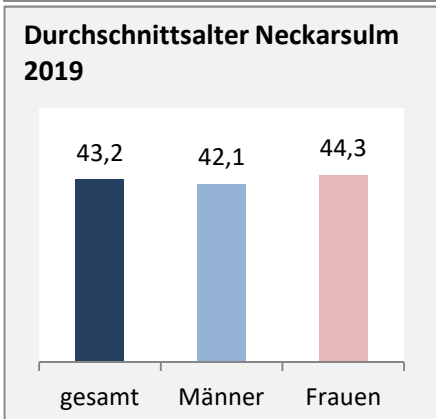

Geburten und Sterbefälle in Neckarsulm

Grafik: Regionalverband Heilbronn-Franken 2020

5-Jahres-Wertung (2015 - 2019): natürliche Bevölkerungsentwicklung pro 1.000 Einwohner

Grafik: Regionalverband Heilbronn-Franken 2020

Wanderungssaldi Neckarsulm

Grafik: Regionalverband Heilbronn-Franken 2020

5-Jahres-Wertung (2015 - 2019): Wanderungsgewinne bzw. -verluste pro 1.000 Einwohner

Datengrundlage: Landesamt für Statistik Baden-Württemberg

Abbildungen und Berechnungen: Regionalverband Heilbronn-Franken

Neckarsulm - Bevölkerung

Neckarsulm - Beschäftigung

sozialvers. Beschäftigung (SvB) in Neckarsulm (2010 bis 2019)

Grafik: Regionalverband Heilbronn-Franken 2020