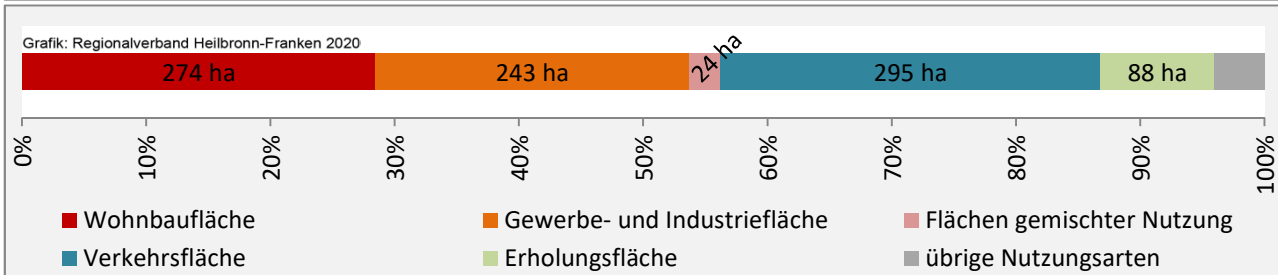

Neckarsulm - Flächenentwicklung

Datengrundlage: Landesamt für Statistik Baden-Württemberg

Abbildungen und Berechnungen: Regionalverband Heilbronn-Franken