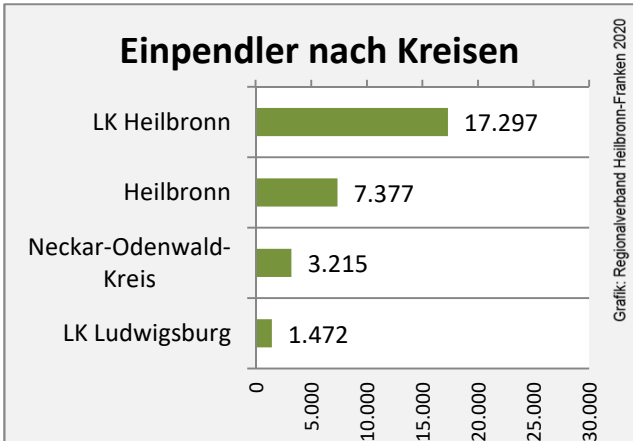

Beschäftigungsgewinne / -verluste pro 1.000 Beschäftigte

Grafik: Regionalverband Heilbronn-Franken 2020

Arbeitslosigkeit in Neckarsulm

Grafik: Regionalverband Heilbronn-Franken 2020

Arbeitslosigkeit in Neckarsulm

■ unter 25 Jahren ■ über 55 Jahre

Grafik: Regionalverband Heilbronn-Franken 2020

Datengrundlage: Statistik der Bundesagentur für Arbeit

Abbildungen und Berechnungen: Regionalverband Heilbronn-Franken

Neckarsulm - Pendlerverflechtungen 2019

Pendlersaldo: 29548

Datengrundlage: Statistik der Bundesagentur für Arbeit

Abbildungen: Regionalverband Heilbronn-Franken (keine Berücksichtigung von Werten unter 30)

Neckarsulm - Wohnungsbestand und -entwicklung