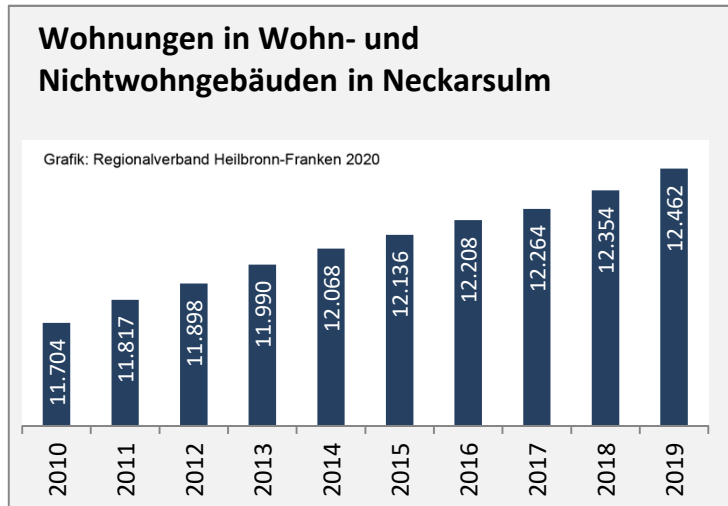

prozentuale Entwicklung der SvB in Neckarsulm (seit 2010)

Grafik: Regionalverband Heilbronn-Franken 2020

■ produzierendes Gewerbe ■ Dienstleistungen

Grafik: Regionalverband Heilbronn-Franken 2020

5-Jahres-Wertung (2014 bis 2019):

Beschäftigungsgewinne / -verluste pro 1.000 Beschäftigte

Grafik: Regionalverband Heilbronn-Franken 2020

Arbeitslosigkeit in Neckarsulm

Grafik: Regionalverband Heilbronn-Franken 2020

Arbeitslosigkeit in Neckarsulm

■ unter 25 Jahren ■ über 55 Jahre

Grafik: Regionalverband Heilbronn-Franken 2020

Datengrundlage: Statistik der Bundesagentur für Arbeit

Abbildungen und Berechnungen: Regionalverband Heilbronn-Franken

Neckarsulm - Pendlerverflechtungen 2019

Pendlersaldo: 29548

Datengrundlage: Statistik der Bundesagentur für Arbeit

Abbildungen: Regionalverband Heilbronn-Franken (keine Berücksichtigung von Werten unter 30)

Neckarsulm - Wohnungsbestand und -entwicklung