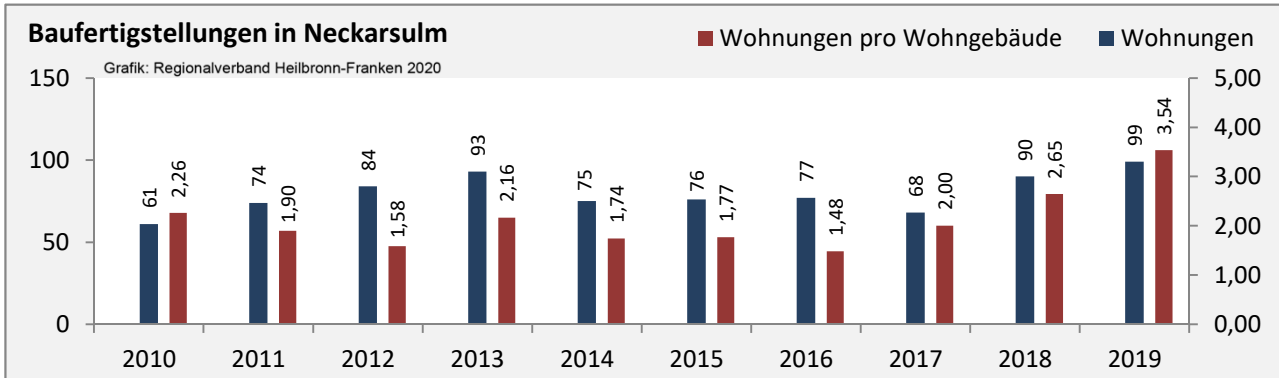

prozentuale Entwicklung der SvB in Neckarsulm (seit 2010)

Grafik: Regionalverband Heilbronn-Franken 2020

■ produzierendes Gewerbe ■ Dienstleistungen

Grafik: Regionalverband Heilbronn-Franken 2020

5-Jahres-Wertung (2014 bis 2019):

Beschäftigungsgewinne / -verluste pro 1.000 Beschäftigte

Grafik: Regionalverband Heilbronn-Franken 2020

Arbeitslosigkeit in Neckarsulm

Grafik: Regionalverband Heilbronn-Franken 2020

Arbeitslosigkeit in Neckarsulm

■ unter 25 Jahren ■ über 55 Jahre

Grafik: Regionalverband Heilbronn-Franken 2020

Datengrundlage: Statistik der Bundesagentur für Arbeit

Abbildungen und Berechnungen: Regionalverband Heilbronn-Franken

Neckarsulm - Pendlerverflechtungen 2019

Pendlersaldo: 29548

Datengrundlage: Statistik der Bundesagentur für Arbeit

Abbildungen: Regionalverband Heilbronn-Franken (keine Berücksichtigung von Werten unter 30)

Neckarsulm - Wohnungsbestand und -entwicklung