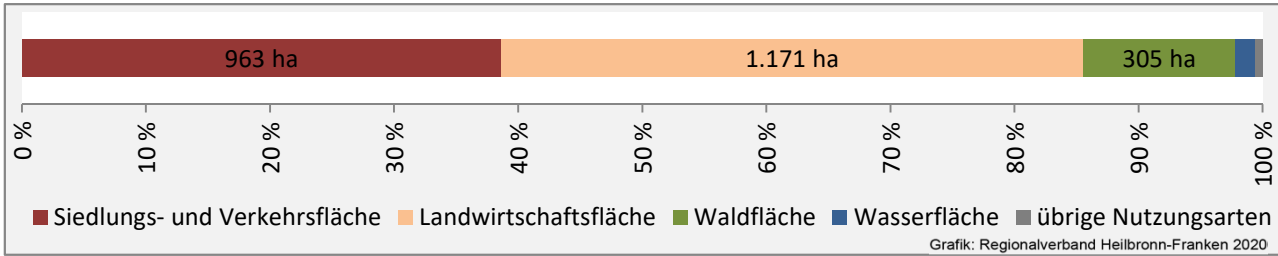

Neckarsulm - Flächenentwicklung

Datengrundlage: Landesamt für Statistik Baden-Württemberg

Abbildungen und Berechnungen: Regionalverband Heilbronn-Franken