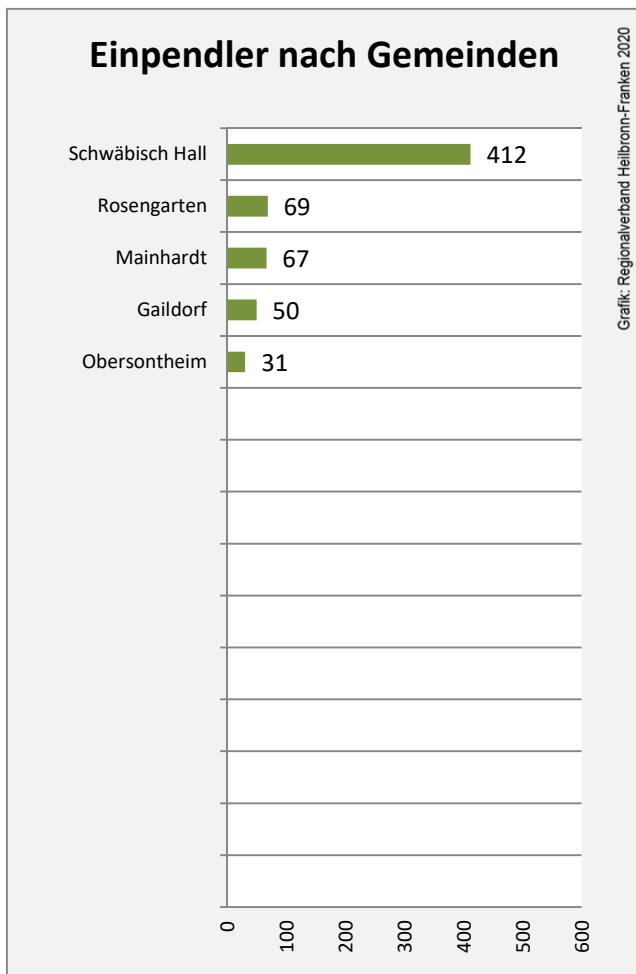

sozialvers. Beschäftigung (SvB) in Michelfeld (2010 bis 2019)

Grafik: Regionalverband Heilbronn-Franken 2020

prozentuale Entwicklung der SvB in Michelfeld (seit 2010)

Grafik: Regionalverband Heilbronn-Franken 2020

Arbeitslosigkeit in Michelfeld

Grafik: Regionalverband Heilbronn-Franken 2020

Arbeitslosigkeit in Michelfeld

■ unter 25 Jahren ■ über 55 Jahre

Grafik: Regionalverband Heilbronn-Franken 2020

Datengrundlage: Statistik der Bundesagentur für Arbeit

Abbildungen und Berechnungen: Regionalverband Heilbronn-Franken

Michelfeld - Pendlerverflechtungen 2019

Pendlersaldo: -269

Datengrundlage: Statistik der Bundesagentur für Arbeit

Abbildungen: Regionalverband Heilbronn-Franken (keine Berücksichtigung von Werten unter 30)