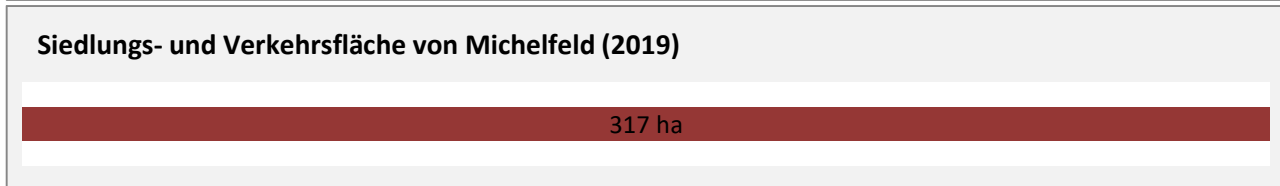

Michelfeld - Flächenentwicklung

Datengrundlage: Landesamt für Statistik Baden-Württemberg

Abbildungen und Berechnungen: Regionalverband Heilbronn-Franken