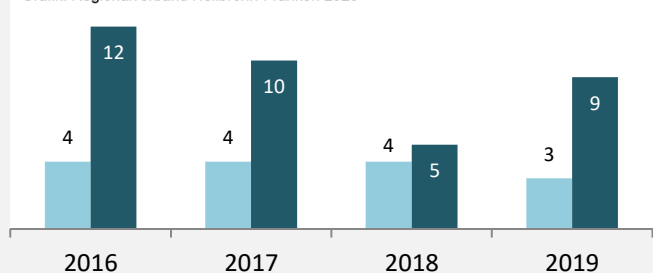

sozialvers. Beschäftigung (SvB) in Michelfeld (2010 bis 2019)

Grafik: Regionalverband Heilbronn-Franken 2020

prozentuale Entwicklung der SvB in Michelfeld (seit 2010)

Grafik: Regionalverband Heilbronn-Franken 2020

■ produzierendes Gewerbe ■ Dienstleistungen

Grafik: Regionalverband Heilbronn-Franken 2020

5-Jahres-Wertung (2014 bis 2019):

Beschäftigungsgewinne / -verluste pro 1.000 Beschäftigte

Grafik: Regionalverband Heilbronn-Franken 2020

Arbeitslosigkeit in Michelfeld

Grafik: Regionalverband Heilbronn-Franken 2020

Arbeitslosigkeit in Michelfeld

■ unter 25 Jahren ■ über 55 Jahre

Grafik: Regionalverband Heilbronn-Franken 2020

Datengrundlage: Statistik der Bundesagentur für Arbeit

Abbildungen und Berechnungen: Regionalverband Heilbronn-Franken

Michelfeld - Pendlerverflechtungen 2019

Pendlersaldo: -269

Datengrundlage: Statistik der Bundesagentur für Arbeit

Abbildungen: Regionalverband Heilbronn-Franken (keine Berücksichtigung von Werten unter 30)