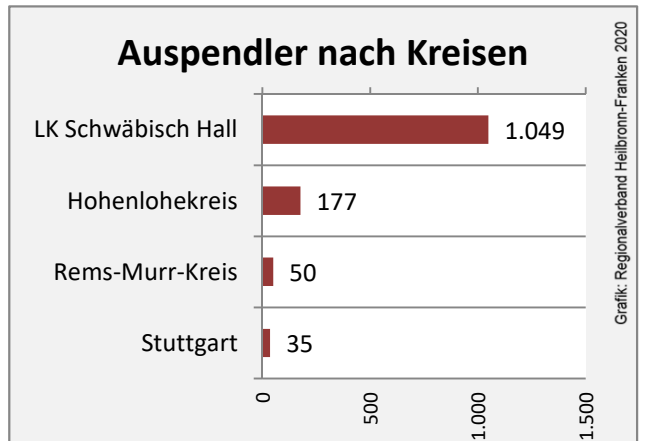

sozialvers. Beschäftigung (SvB) in Michelfeld (2010 bis 2019)

Grafik: Regionalverband Heilbronn-Franken 2020

prozentuale Entwicklung der SvB in Michelfeld (seit 2010)

Grafik: Regionalverband Heilbronn-Franken 2020

■ produzierendes Gewerbe ■ Dienstleistungen

Grafik: Regionalverband Heilbronn-Franken 2020

5-Jahres-Wertung (2014 bis 2019):

Beschäftigungsgewinne / -verluste pro 1.000 Beschäftigte

Grafik: Regionalverband Heilbronn-Franken 2020

Arbeitslosigkeit in Michelfeld

Grafik: Regionalverband Heilbronn-Franken 2020

Arbeitslosigkeit in Michelfeld

■ unter 25 Jahren ■ über 55 Jahre

Grafik: Regionalverband Heilbronn-Franken 2020

Datengrundlage: Statistik der Bundesagentur für Arbeit

Abbildungen und Berechnungen: Regionalverband Heilbronn-Franken

Michelfeld - Pendlerverflechtungen 2019

Pendlersaldo: -269

Datengrundlage: Statistik der Bundesagentur für Arbeit

Abbildungen: Regionalverband Heilbronn-Franken (keine Berücksichtigung von Werten unter 30)