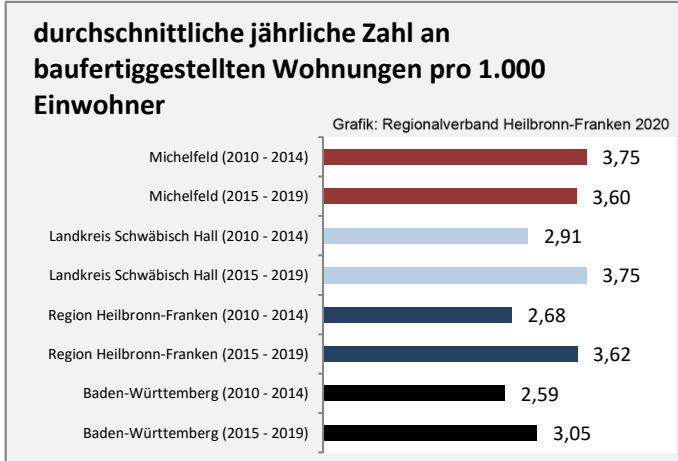

sozialvers. Beschäftigung (SvB) in Michelfeld (2010 bis 2019)

Grafik: Regionalverband Heilbronn-Franken 2020

prozentuale Entwicklung der SvB in Michelfeld (seit 2010)

Grafik: Regionalverband Heilbronn-Franken 2020

Arbeitslosigkeit in Michelfeld

Grafik: Regionalverband Heilbronn-Franken 2020

Arbeitslosigkeit in Michelfeld

■ unter 25 Jahren ■ über 55 Jahre

Grafik: Regionalverband Heilbronn-Franken 2020

Datengrundlage: Statistik der Bundesagentur für Arbeit

Abbildungen und Berechnungen: Regionalverband Heilbronn-Franken

Michelfeld - Pendlerverflechtungen 2019

Pendlersaldo: -269

Datengrundlage: Statistik der Bundesagentur für Arbeit

Abbildungen: Regionalverband Heilbronn-Franken (keine Berücksichtigung von Werten unter 30)

Michelfeld - Wohnungsbestand und -entwicklung

Datengrundlage: Statistisches Landesamt Baden-Württemberg (ab 2011: Zensus 2011)

Abbildungen und Berechnungen: Regionalverband Heilbronn-Franken

Michelfeld - Flächenentwicklung