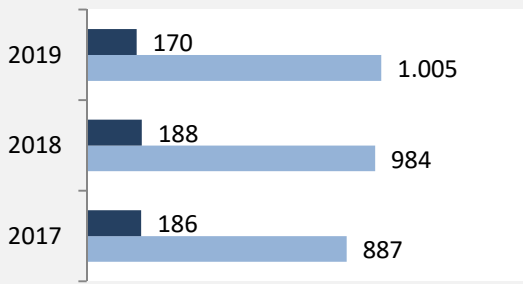

Michelfeld - Bevölkerung

Vorausrechnungsergebnisse im Vergleich

Zusammensetzung der Bevölkerung nach Altersgruppen 2019

Durchschnittsalter Michelfeld 2019

Veränderung der Bevölkerungszusammensetzung nach Altersgruppen in Michelfeld zwischen 2009 und 2019

Wanderungssaldi nach Altersgruppen in Michelfeld für die letzten fünf Jahre

Datengrundlage: Landesamt für Statistik Baden-Württemberg

Abbildungen und Berechnungen: Regionalverband Heilbronn-Franken

Michelfeld - Beschäftigung

sozialvers. Beschäftigung (SvB) in Michelfeld (2010 bis 2019)

Grafik: Regionalverband Heilbronn-Franken 2020

prozentuale Entwicklung der SvB in Michelfeld (seit 2010)

Grafik: Regionalverband Heilbronn-Franken 2020

■ produzierendes Gewerbe ■ Dienstleistungen

Grafik: Regionalverband Heilbronn-Franken 2020

5-Jahres-Wertung (2014 bis 2019):

Beschäftigungsgewinne / -verluste pro 1.000 Beschäftigte

Grafik: Regionalverband Heilbronn-Franken 2020