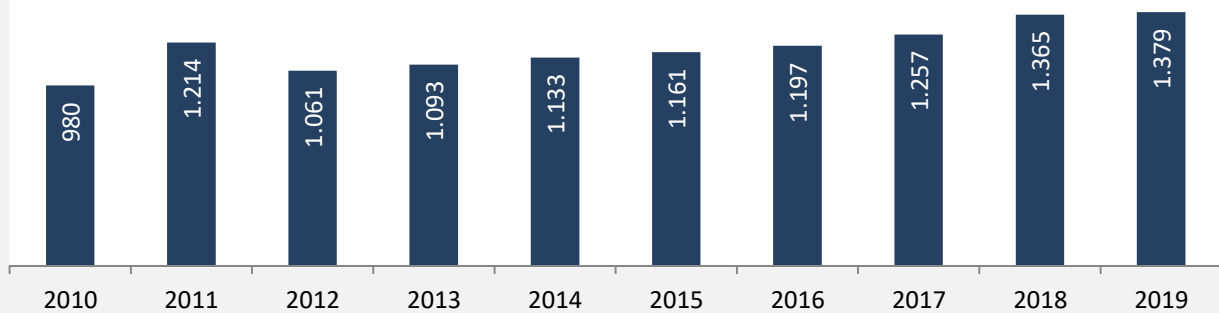

Michelfeld - Bevölkerung

Vorausrechnungsergebnisse im Vergleich

Zusammensetzung der Bevölkerung nach Altersgruppen 2019

Durchschnittsalter Michelfeld 2019

Veränderung der Bevölkerungszusammensetzung nach Altersgruppen in Michelfeld zwischen 2009 und 2019

Wanderungssaldi nach Altersgruppen in Michelfeld für die letzten fünf Jahre

Datengrundlage: Landesamt für Statistik Baden-Württemberg

Abbildungen und Berechnungen: Regionalverband Heilbronn-Franken

Michelfeld - Beschäftigung

sozialvers. Beschäftigung (SvB) in Michelfeld (2010 bis 2019)

Grafik: Regionalverband Heilbronn-Franken 2020

prozentuale Entwicklung der SvB in Michelfeld (seit 2010)

Grafik: Regionalverband Heilbronn-Franken 2020