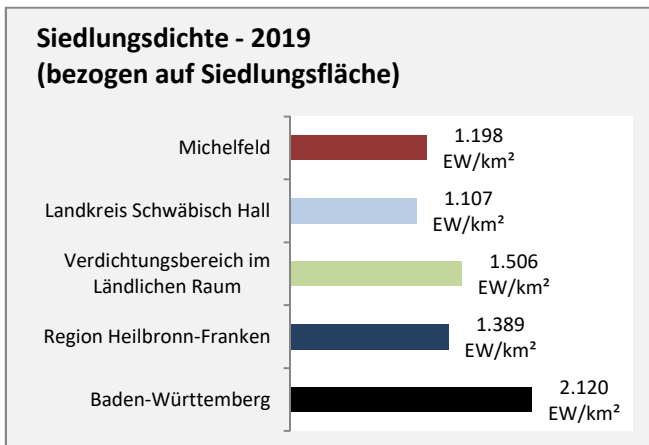

Arbeitslosigkeit in Michelfeld

Grafik: Regionalverband Heilbronn-Franken 2020

Arbeitslosigkeit in Michelfeld

■ unter 25 Jahren ■ über 55 Jahre

Grafik: Regionalverband Heilbronn-Franken 2020

Datengrundlage: Statistik der Bundesagentur für Arbeit

Abbildungen und Berechnungen: Regionalverband Heilbronn-Franken

Michelfeld - Pendlerverflechtungen 2019

Pendlersaldo: -269

Datengrundlage: Statistik der Bundesagentur für Arbeit

Abbildungen: Regionalverband Heilbronn-Franken (keine Berücksichtigung von Werten unter 30)

Michelfeld - Wohnungsbestand und -entwicklung

Datengrundlage: Statistisches Landesamt Baden-Württemberg (ab 2011: Zensus 2011)

Abbildungen und Berechnungen: Regionalverband Heilbronn-Franken

Michelfeld - Flächenentwicklung