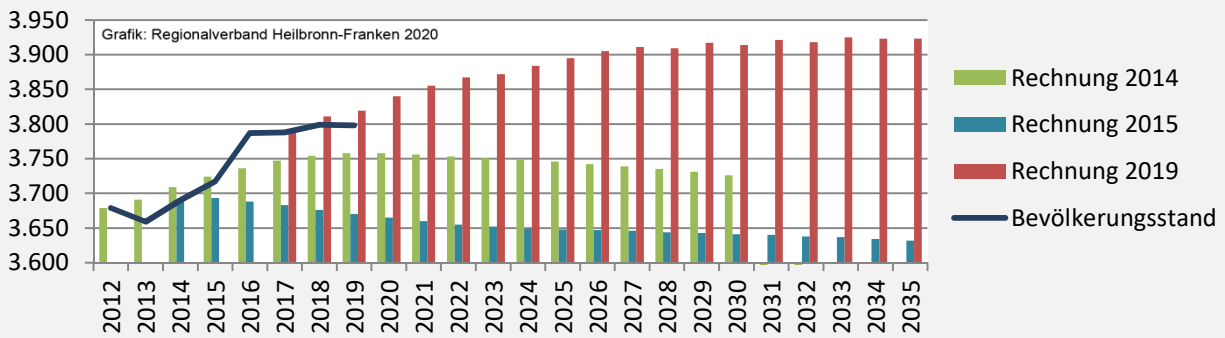

5-Jahres-Wertung (2015 - 2019): natürliche Bevölkerungsentwicklung pro 1.000 Einwohner

Grafik: Regionalverband Heilbronn-Franken 2020

Wanderungssaldi Michelfeld

Grafik: Regionalverband Heilbronn-Franken 2020

5-Jahres-Wertung (2015 - 2019): Wanderungsgewinne bzw. -verluste pro 1.000 Einwohner

Datengrundlage: Landesamt für Statistik Baden-Württemberg

Abbildungen und Berechnungen: Regionalverband Heilbronn-Franken

Michelfeld - Bevölkerung

Vorausrechnungsergebnisse im Vergleich

Zusammensetzung der Bevölkerung nach Altersgruppen 2019

Durchschnittsalter Michelfeld 2019

Veränderung der Bevölkerungszusammensetzung nach Altersgruppen in Michelfeld zwischen 2009 und 2019