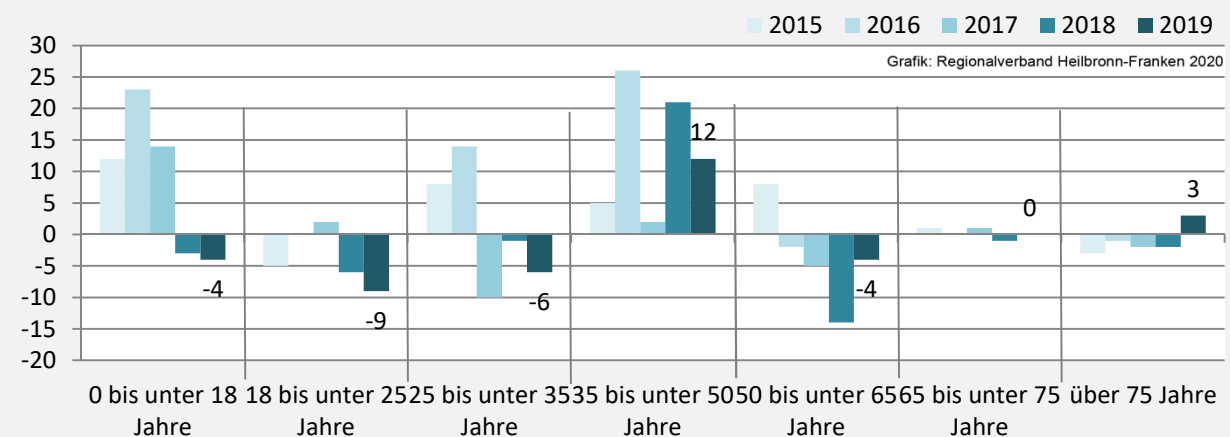

Michelfeld - Bevölkerung

Vorausrechnungsergebnisse im Vergleich

Zusammensetzung der Bevölkerung nach Altersgruppen 2019

Durchschnittsalter Michelfeld 2019

Veränderung der Bevölkerungszusammensetzung nach Altersgruppen in Michelfeld zwischen 2009 und 2019

Wanderungssaldi nach Altersgruppen in Michelfeld für die letzten fünf Jahre

Datengrundlage: Landesamt für Statistik Baden-Württemberg

Abbildungen und Berechnungen: Regionalverband Heilbronn-Franken

Michelfeld - Beschäftigung

sozialvers. Beschäftigung (SvB) in Michelfeld (2010 bis 2019)

Grafik: Regionalverband Heilbronn-Franken 2020

prozentuale Entwicklung der SvB in Michelfeld (seit 2010)

Grafik: Regionalverband Heilbronn-Franken 2020