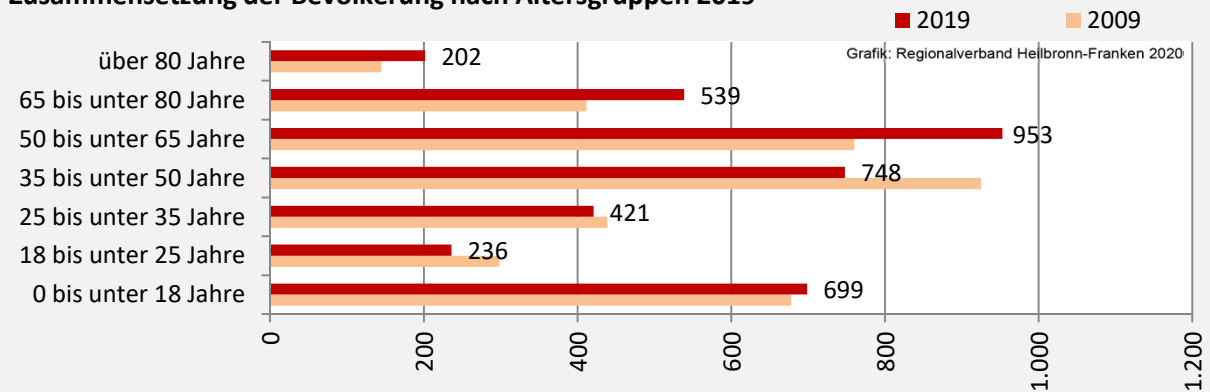

5-Jahres-Wertung (2015 - 2019): natürliche Bevölkerungsentwicklung pro 1.000 Einwohner

Grafik: Regionalverband Heilbronn-Franken 2020

Wanderungssaldi Michelfeld

Grafik: Regionalverband Heilbronn-Franken 2020

5-Jahres-Wertung (2015 - 2019): Wanderungsgewinne bzw. -verluste pro 1.000 Einwohner

Datengrundlage: Landesamt für Statistik Baden-Württemberg

Abbildungen und Berechnungen: Regionalverband Heilbronn-Franken

Michelfeld - Bevölkerung

Vorausrechnungsergebnisse im Vergleich

Zusammensetzung der Bevölkerung nach Altersgruppen 2019

Durchschnittsalter Michelfeld 2019

Veränderung der Bevölkerungszusammensetzung nach Altersgruppen in Michelfeld zwischen 2009 und 2019