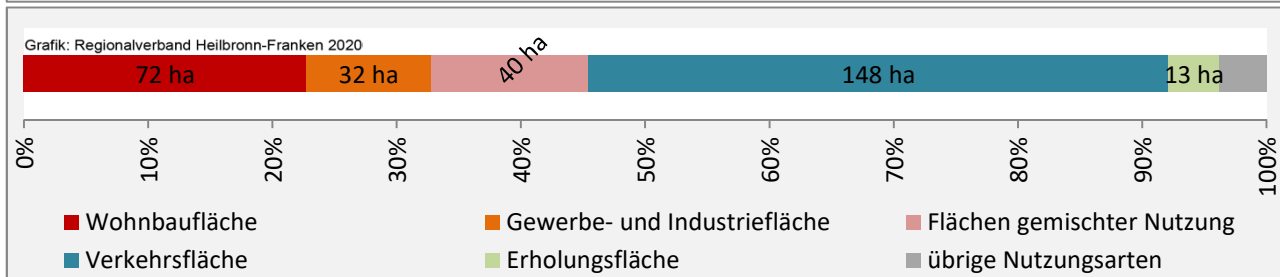

Michelfeld - Flächenentwicklung

Datengrundlage: Landesamt für Statistik Baden-Württemberg

Abbildungen und Berechnungen: Regionalverband Heilbronn-Franken