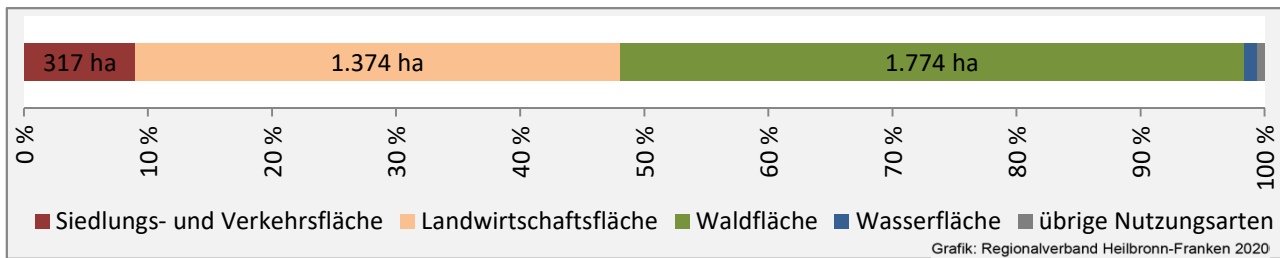

Arbeitslosigkeit in Michelfeld

Grafik: Regionalverband Heilbronn-Franken 2020

Arbeitslosigkeit in Michelfeld

■ unter 25 Jahren ■ über 55 Jahre

Grafik: Regionalverband Heilbronn-Franken 2020

Datengrundlage: Statistik der Bundesagentur für Arbeit

Abbildungen und Berechnungen: Regionalverband Heilbronn-Franken

Michelfeld - Pendlerverflechtungen 2019

Pendlersaldo: -269

Datengrundlage: Statistik der Bundesagentur für Arbeit

Abbildungen: Regionalverband Heilbronn-Franken (keine Berücksichtigung von Werten unter 30)

Michelfeld - Wohnungsbestand und -entwicklung

Datengrundlage: Statistisches Landesamt Baden-Württemberg (ab 2011: Zensus 2011)

Abbildungen und Berechnungen: Regionalverband Heilbronn-Franken

Michelfeld - Flächenentwicklung