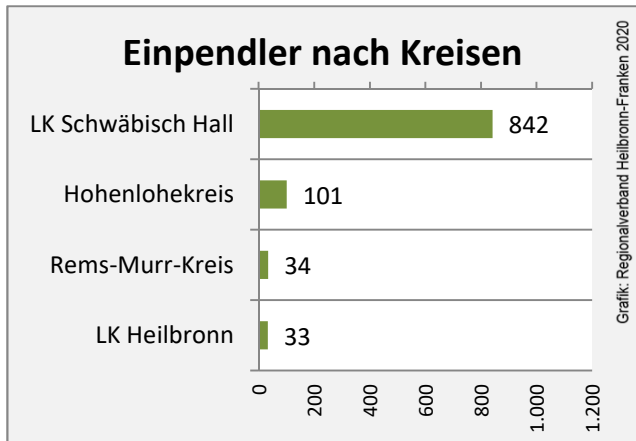

sozialvers. Beschäftigung (SvB) in Michelfeld (2010 bis 2019)

Grafik: Regionalverband Heilbronn-Franken 2020

prozentuale Entwicklung der SvB in Michelfeld (seit 2010)

Grafik: Regionalverband Heilbronn-Franken 2020

■ produzierendes Gewerbe ■ Dienstleistungen

Grafik: Regionalverband Heilbronn-Franken 2020

5-Jahres-Wertung (2014 bis 2019):

Beschäftigungsgewinne / -verluste pro 1.000 Beschäftigte

Grafik: Regionalverband Heilbronn-Franken 2020

Arbeitslosigkeit in Michelfeld

Grafik: Regionalverband Heilbronn-Franken 2020

Arbeitslosigkeit in Michelfeld

■ unter 25 Jahren ■ über 55 Jahre

Grafik: Regionalverband Heilbronn-Franken 2020

Datengrundlage: Statistik der Bundesagentur für Arbeit

Abbildungen und Berechnungen: Regionalverband Heilbronn-Franken

Michelfeld - Pendlerverflechtungen 2019

Pendlersaldo: -269

Datengrundlage: Statistik der Bundesagentur für Arbeit

Abbildungen: Regionalverband Heilbronn-Franken (keine Berücksichtigung von Werten unter 30)