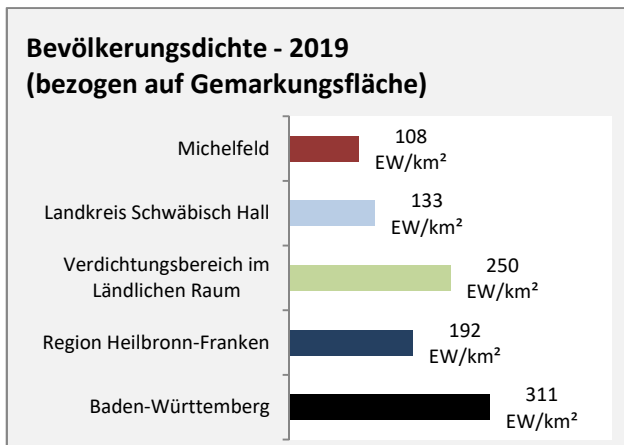

Michelfeld - Flächenentwicklung

Datengrundlage: Landesamt für Statistik Baden-Württemberg

Abbildungen und Berechnungen: Regionalverband Heilbronn-Franken