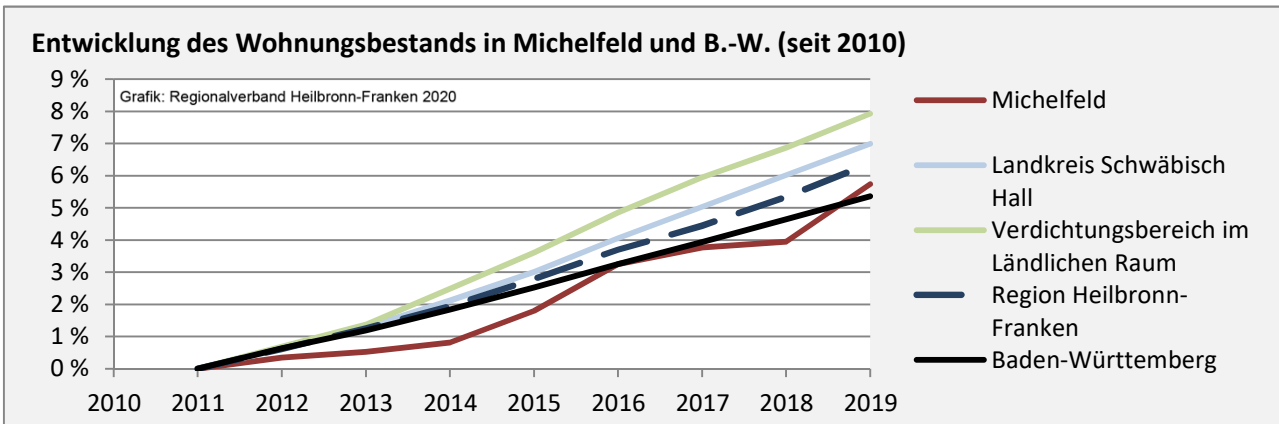

Michelfeld - Wohnungsbestand und -entwicklung

Datengrundlage: Statistisches Landesamt Baden-Württemberg (ab 2011: Zensus 2011)

Abbildungen und Berechnungen: Regionalverband Heilbronn-Franken