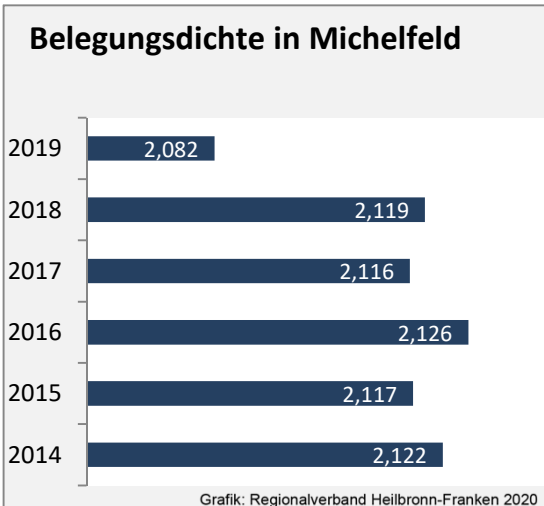

Michelfeld - Wohnungsbestand und -entwicklung

Datengrundlage: Statistisches Landesamt Baden-Württemberg (ab 2011: Zensus 2011)

Abbildungen und Berechnungen: Regionalverband Heilbronn-Franken