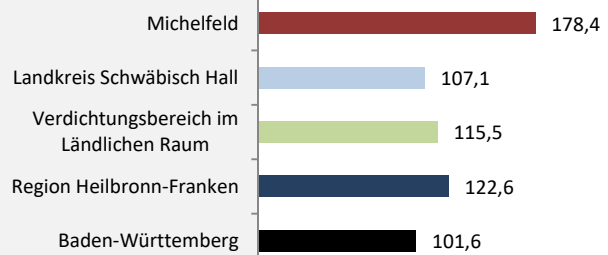

5-Jahres-Wertung (2014 bis 2019):

Beschäftigungsgewinne / -verluste pro 1.000 Beschäftigte

Grafik: Regionalverband Heilbronn-Franken 2020