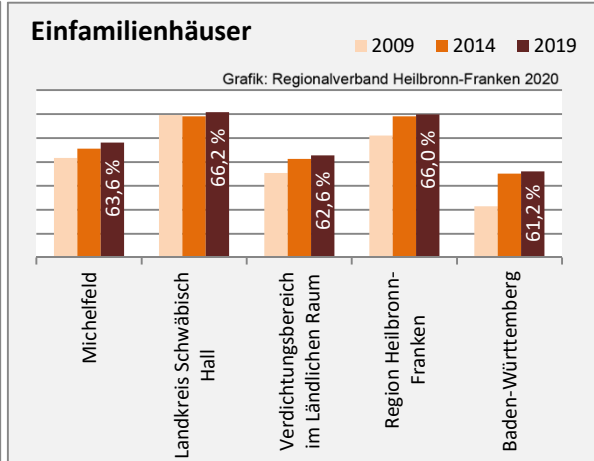

sozialvers. Beschäftigung (SvB) in Michelfeld (2010 bis 2019)

Grafik: Regionalverband Heilbronn-Franken 2020

prozentuale Entwicklung der SvB in Michelfeld (seit 2010)

Grafik: Regionalverband Heilbronn-Franken 2020

Arbeitslosigkeit in Michelfeld

Grafik: Regionalverband Heilbronn-Franken 2020

Arbeitslosigkeit in Michelfeld

■ unter 25 Jahren ■ über 55 Jahre

Grafik: Regionalverband Heilbronn-Franken 2020

Datengrundlage: Statistik der Bundesagentur für Arbeit

Abbildungen und Berechnungen: Regionalverband Heilbronn-Franken

Michelfeld - Pendlerverflechtungen 2019

Pendlersaldo: -269

Datengrundlage: Statistik der Bundesagentur für Arbeit

Abbildungen: Regionalverband Heilbronn-Franken (keine Berücksichtigung von Werten unter 30)

Michelfeld - Wohnungsbestand und -entwicklung

Datengrundlage: Statistisches Landesamt Baden-Württemberg (ab 2011: Zensus 2011)

Abbildungen und Berechnungen: Regionalverband Heilbronn-Franken

Michelfeld - Flächenentwicklung