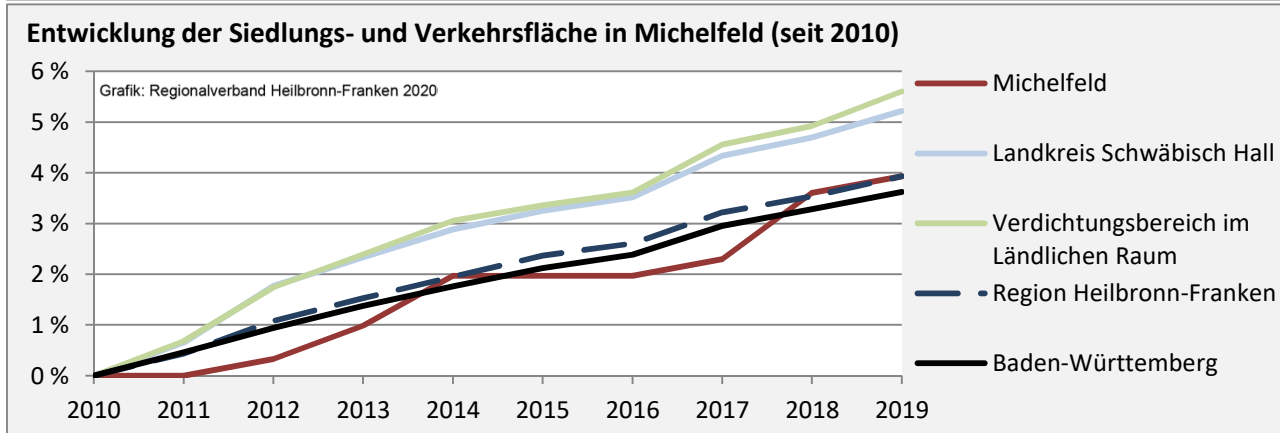

Michelfeld - Flächenentwicklung

Datengrundlage: Landesamt für Statistik Baden-Württemberg

Abbildungen und Berechnungen: Regionalverband Heilbronn-Franken