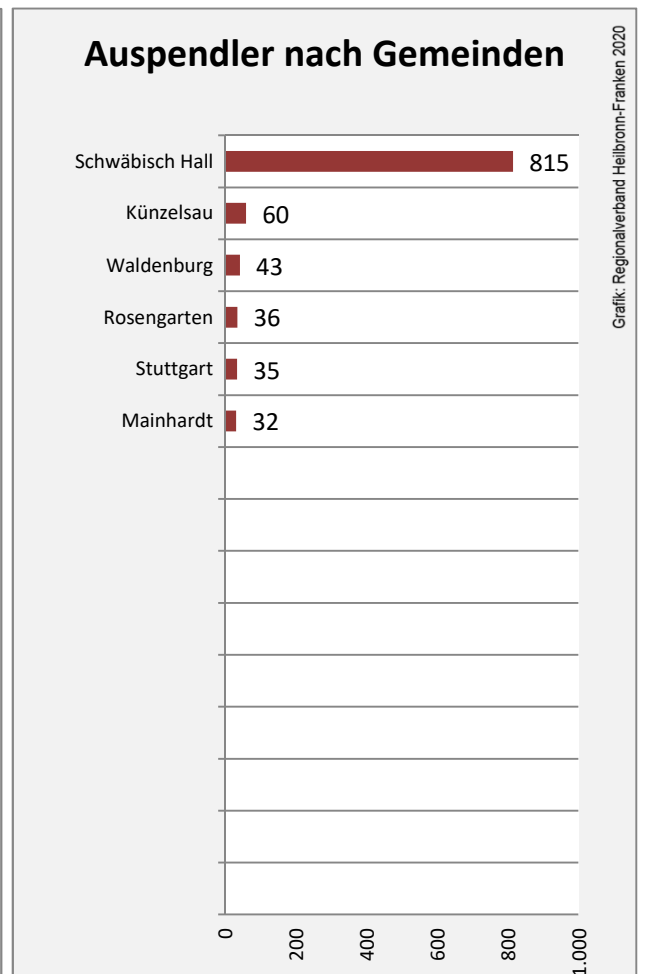

sozialvers. Beschäftigung (SvB) in Michelfeld (2010 bis 2019)

Grafik: Regionalverband Heilbronn-Franken 2020

prozentuale Entwicklung der SvB in Michelfeld (seit 2010)

Grafik: Regionalverband Heilbronn-Franken 2020

Arbeitslosigkeit in Michelfeld

Grafik: Regionalverband Heilbronn-Franken 2020

Arbeitslosigkeit in Michelfeld

■ unter 25 Jahren ■ über 55 Jahre

Grafik: Regionalverband Heilbronn-Franken 2020

Datengrundlage: Statistik der Bundesagentur für Arbeit

Abbildungen und Berechnungen: Regionalverband Heilbronn-Franken

Michelfeld - Pendlerverflechtungen 2019

Pendlersaldo: -269

Datengrundlage: Statistik der Bundesagentur für Arbeit

Abbildungen: Regionalverband Heilbronn-Franken (keine Berücksichtigung von Werten unter 30)