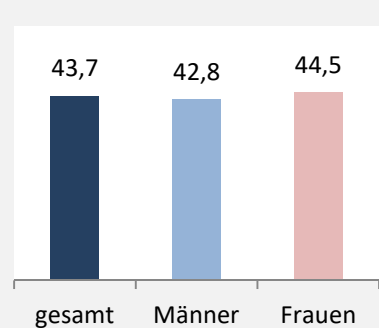

5-Jahres-Wertung (2015 - 2019): Wanderungsgewinne bzw. -verluste pro 1.000 Einwohner

Datengrundlage: Landesamt für Statistik Baden-Württemberg

Abbildungen und Berechnungen: Regionalverband Heilbronn-Franken

Michelfeld - Bevölkerung

Vorausrechnungsergebnisse im Vergleich

Zusammensetzung der Bevölkerung nach Altersgruppen 2019

Durchschnittsalter Michelfeld 2019

Veränderung der Bevölkerungszusammensetzung nach Altersgruppen in Michelfeld zwischen 2009 und 2019

Wanderungssaldi nach Altersgruppen in Michelfeld für die letzten fünf Jahre

Datengrundlage: Landesamt für Statistik Baden-Württemberg

Abbildungen und Berechnungen: Regionalverband Heilbronn-Franken

Michelfeld - Beschäftigung

sozialvers. Beschäftigung (SvB) in Michelfeld (2010 bis 2019)

Grafik: Regionalverband Heilbronn-Franken 2020

prozentuale Entwicklung der SvB in Michelfeld (seit 2010)

Grafik: Regionalverband Heilbronn-Franken 2020