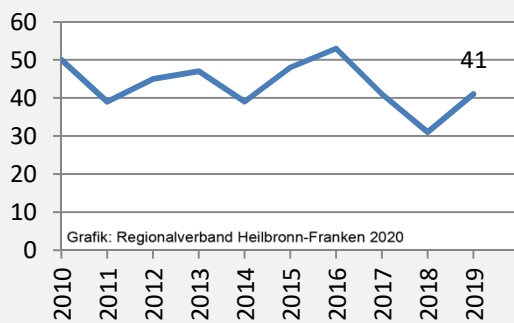

sozialvers. Beschäftigung (SvB) in Michelfeld (2010 bis 2019)

Grafik: Regionalverband Heilbronn-Franken 2020

prozentuale Entwicklung der SvB in Michelfeld (seit 2010)

Grafik: Regionalverband Heilbronn-Franken 2020

■ produzierendes Gewerbe ■ Dienstleistungen

Grafik: Regionalverband Heilbronn-Franken 2020

5-Jahres-Wertung (2014 bis 2019):

Beschäftigungsgewinne / -verluste pro 1.000 Beschäftigte

Grafik: Regionalverband Heilbronn-Franken 2020

Arbeitslosigkeit in Michelfeld

Grafik: Regionalverband Heilbronn-Franken 2020

Arbeitslosigkeit in Michelfeld

■ unter 25 Jahren ■ über 55 Jahre

Grafik: Regionalverband Heilbronn-Franken 2020

Datengrundlage: Statistik der Bundesagentur für Arbeit