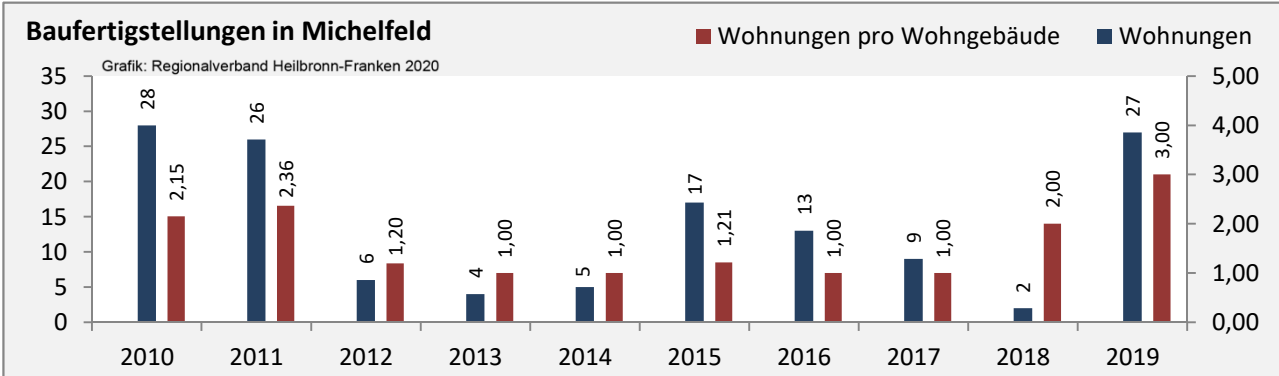

Michelfeld - Wohnungsbestand und -entwicklung

Datengrundlage: Statistisches Landesamt Baden-Württemberg (ab 2011: Zensus 2011)

Abbildungen und Berechnungen: Regionalverband Heilbronn-Franken