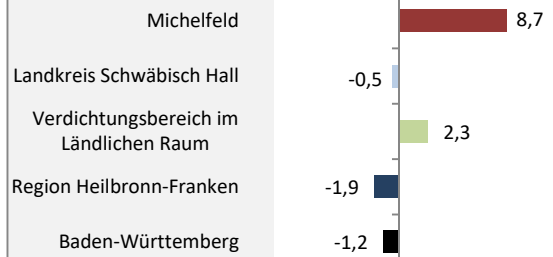

Michelfeld - Bevölkerung

Bevölkerungsstand in Michelfeld (2010 bis 2019)

Grafik: Regionalverband Heilbronn-Franken 2020

Bevölkerungsentwicklung in Michelfeld (seit 2010)

Grafik: Regionalverband Heilbronn-Franken 2020

5-Jahres-Wertung (2015 - 2019): natürliche Bevölkerungsentwicklung pro 1.000 Einwohner

Grafik: Regionalverband Heilbronn-Franken 2020

Wanderungssaldi Michelfeld

Grafik: Regionalverband Heilbronn-Franken 2020