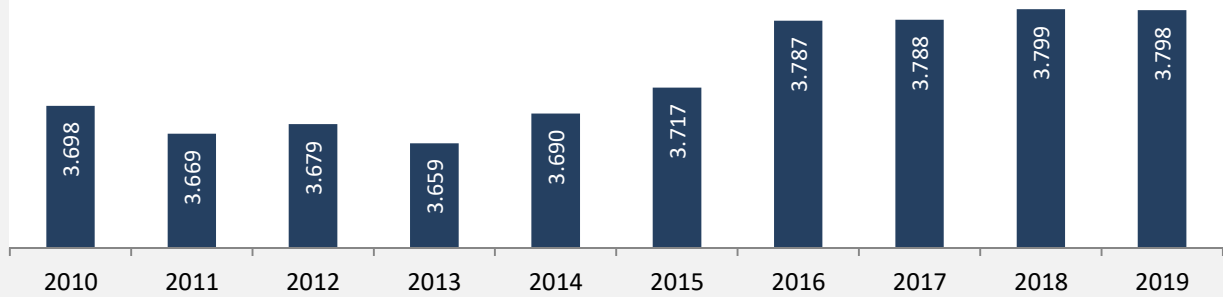

Michelfeld - Bevölkerung

Bevölkerungsstand in Michelfeld (2010 bis 2019)

Grafik: Regionalverband Heilbronn-Franken 2020

Bevölkerungsentwicklung in Michelfeld (seit 2010)

Grafik: Regionalverband Heilbronn-Franken 2020

5-Jahres-Wertung (2015 - 2019): natürliche Bevölkerungsentwicklung pro 1.000 Einwohner

Grafik: Regionalverband Heilbronn-Franken 2020

Wanderungssaldi Michelfeld

Grafik: Regionalverband Heilbronn-Franken 2020