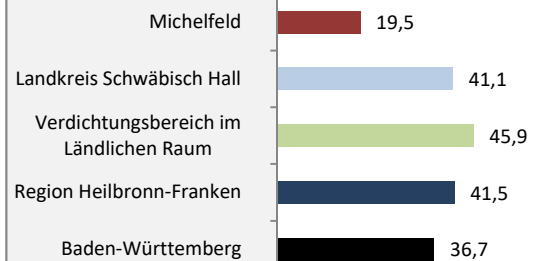

5-Jahres-Wertung (2015 - 2019): Wanderungsgewinne bzw. -verluste pro 1.000 Einwohner

Datengrundlage: Landesamt für Statistik Baden-Württemberg

Abbildungen und Berechnungen: Regionalverband Heilbronn-Franken