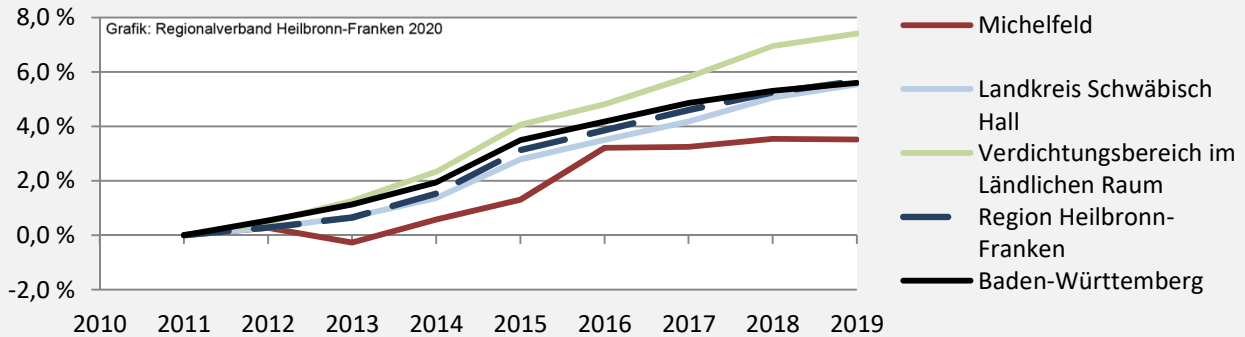

Michelfeld - Bevölkerung

Bevölkerungsstand in Michelfeld (2010 bis 2019)

Grafik: Regionalverband Heilbronn-Franken 2020

Bevölkerungsentwicklung in Michelfeld (seit 2010)

Grafik: Regionalverband Heilbronn-Franken 2020

5-Jahres-Wertung (2015 - 2019): natürliche Bevölkerungsentwicklung pro 1.000 Einwohner

Grafik: Regionalverband Heilbronn-Franken 2020

Wanderungssaldi Michelfeld

Grafik: Regionalverband Heilbronn-Franken 2020