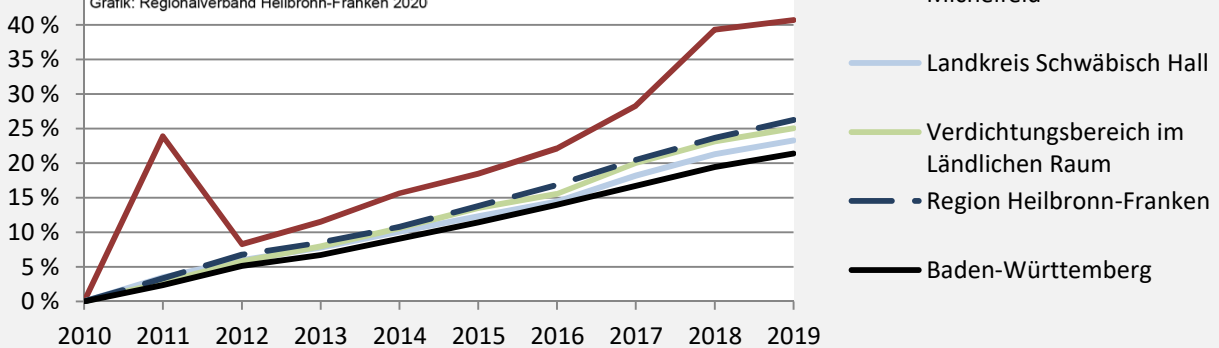

Michelfeld - Bevölkerung

Vorausrechnungsergebnisse im Vergleich

Zusammensetzung der Bevölkerung nach Altersgruppen 2019

Durchschnittsalter Michelfeld 2019

Veränderung der Bevölkerungszusammensetzung nach Altersgruppen in Michelfeld zwischen 2009 und 2019

Wanderungssaldi nach Altersgruppen in Michelfeld für die letzten fünf Jahre

Datengrundlage: Landesamt für Statistik Baden-Württemberg

Abbildungen und Berechnungen: Regionalverband Heilbronn-Franken

Michelfeld - Beschäftigung

sozialvers. Beschäftigung (SvB) in Michelfeld (2010 bis 2019)

Grafik: Regionalverband Heilbronn-Franken 2020

prozentuale Entwicklung der SvB in Michelfeld (seit 2010)

Grafik: Regionalverband Heilbronn-Franken 2020