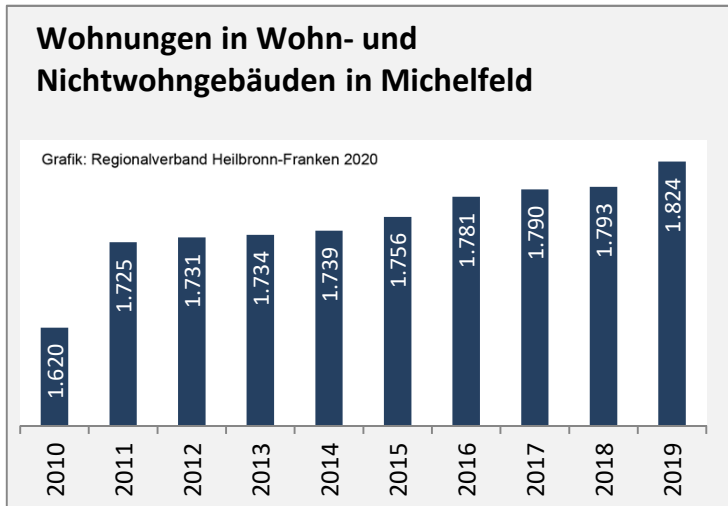

Arbeitslosigkeit in Michelfeld

Grafik: Regionalverband Heilbronn-Franken 2020

Arbeitslosigkeit in Michelfeld

■ unter 25 Jahren ■ über 55 Jahre

Grafik: Regionalverband Heilbronn-Franken 2020

Datengrundlage: Statistik der Bundesagentur für Arbeit

Abbildungen und Berechnungen: Regionalverband Heilbronn-Franken

Michelfeld - Pendlerverflechtungen 2019

Pendlersaldo: -269

Datengrundlage: Statistik der Bundesagentur für Arbeit

Abbildungen: Regionalverband Heilbronn-Franken (keine Berücksichtigung von Werten unter 30)

Michelfeld - Wohnungsbestand und -entwicklung

Datengrundlage: Statistisches Landesamt Baden-Württemberg (ab 2011: Zensus 2011)

Abbildungen und Berechnungen: Regionalverband Heilbronn-Franken

Michelfeld - Flächenentwicklung