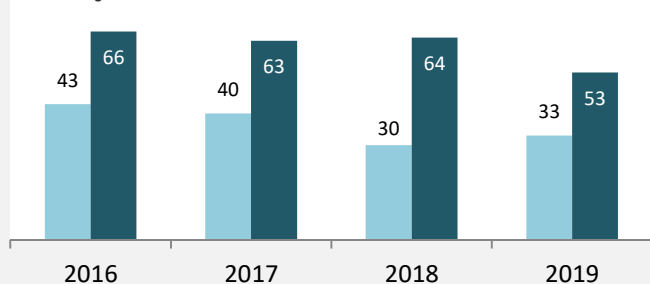

Lauda-Königshofen - Bevölkerung

Lauda-Königshofen - Beschäftigung

sozialvers. Beschäftigung (SvB) in Lauda-Königshofen (2010 bis 2019)

Grafik: Regionalverband Heilbronn-Franken 2020

prozentuale Entwicklung der SvB in Lauda-Königshofen (seit 2010)

Grafik: Regionalverband Heilbronn-Franken 2020

■ produzierendes Gewerbe ■ Dienstleistungen

Grafik: Regionalverband Heilbronn-Franken 2020

5-Jahres-Wertung (2014 bis 2019):

Beschäftigungsgewinne / -verluste pro 1.000 Beschäftigte

Grafik: Regionalverband Heilbronn-Franken 2020

Arbeitslosigkeit in Lauda-Königshofen

Grafik: Regionalverband Heilbronn-Franken 2020

Arbeitslosigkeit in Lauda-Königshofen

■ unter 25 Jahren ■ über 55 Jahre

Grafik: Regionalverband Heilbronn-Franken 2020

Datengrundlage: Statistik der Bundesagentur für Arbeit

Abbildungen und Berechnungen: Regionalverband Heilbronn-Franken

Lauda-Königshofen - Pendlerverflechtungen 2019

Pendlersaldo: -1717

Datengrundlage: Statistik der Bundesagentur für Arbeit