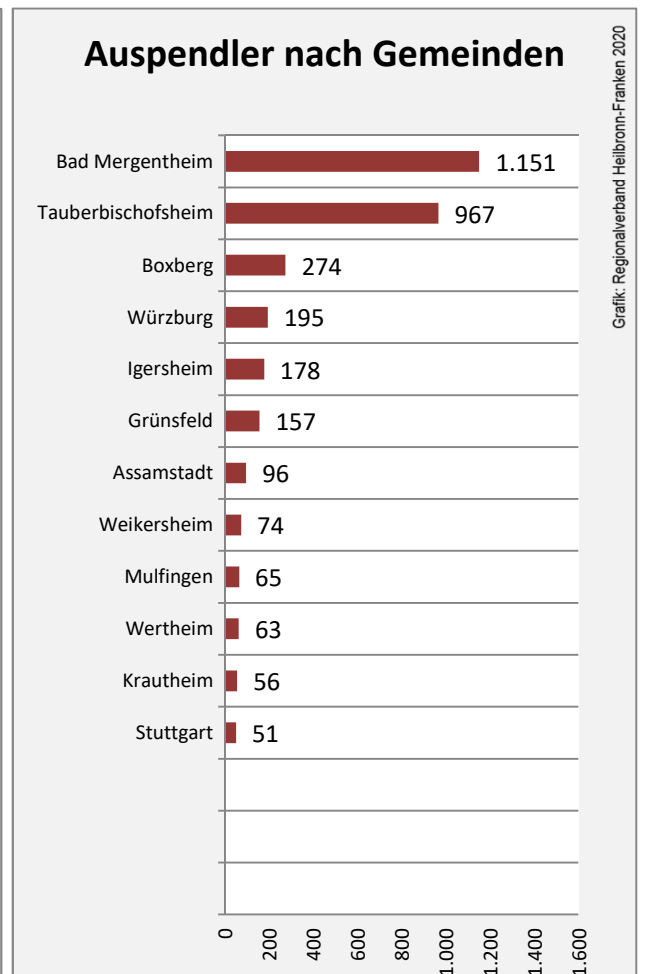

Lauda-Königshofen - Bevölkerung

Lauda-Königshofen - Beschäftigung

sozialvers. Beschäftigung (SvB) in Lauda-Königshofen (2010 bis 2019)

Grafik: Regionalverband Heilbronn-Franken 2020

prozentuale Entwicklung der SvB in Lauda-Königshofen (seit 2010)

Grafik: Regionalverband Heilbronn-Franken 2020

■ produzierendes Gewerbe ■ Dienstleistungen

Grafik: Regionalverband Heilbronn-Franken 2020

5-Jahres-Wertung (2014 bis 2019):

Beschäftigungsgewinne / -verluste pro 1.000 Beschäftigte

Grafik: Regionalverband Heilbronn-Franken 2020

Arbeitslosigkeit in Lauda-Königshofen

Grafik: Regionalverband Heilbronn-Franken 2020

Arbeitslosigkeit in Lauda-Königshofen

■ unter 25 Jahren ■ über 55 Jahre

Grafik: Regionalverband Heilbronn-Franken 2020

Datengrundlage: Statistik der Bundesagentur für Arbeit

Abbildungen und Berechnungen: Regionalverband Heilbronn-Franken

Lauda-Königshofen - Pendlerverflechtungen 2019

Pendlersaldo: -1717

Datengrundlage: Statistik der Bundesagentur für Arbeit