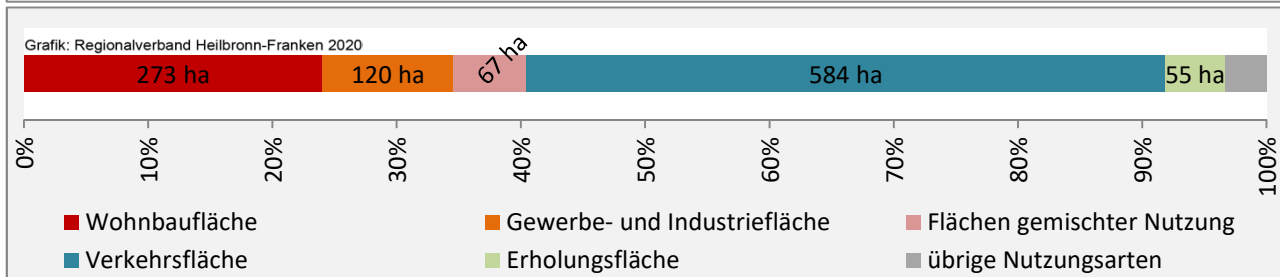

Lauda-Königshofen - Flächenentwicklung

Datengrundlage: Landesamt für Statistik Baden-Württemberg

Abbildungen und Berechnungen: Regionalverband Heilbronn-Franken