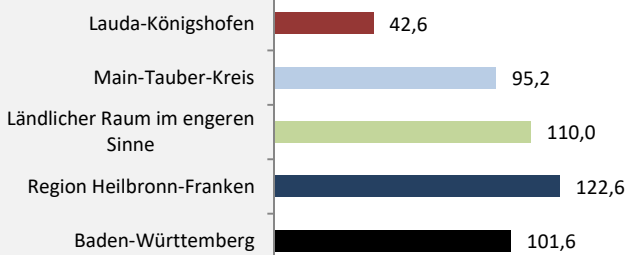

Lauda-Königshofen - Bevölkerung

Lauda-Königshofen - Beschäftigung

sozialvers. Beschäftigung (SvB) in Lauda-Königshofen (2010 bis 2019)

Grafik: Regionalverband Heilbronn-Franken 2020

prozentuale Entwicklung der SvB in Lauda-Königshofen (seit 2010)

Grafik: Regionalverband Heilbronn-Franken 2020

■ produzierendes Gewerbe ■ Dienstleistungen

Grafik: Regionalverband Heilbronn-Franken 2020

5-Jahres-Wertung (2014 bis 2019):

Beschäftigungsgewinne / -verluste pro 1.000 Beschäftigte

Grafik: Regionalverband Heilbronn-Franken 2020

Arbeitslosigkeit in Lauda-Königshofen

Grafik: Regionalverband Heilbronn-Franken 2020

Arbeitslosigkeit in Lauda-Königshofen

■ unter 25 Jahren ■ über 55 Jahre

Grafik: Regionalverband Heilbronn-Franken 2020