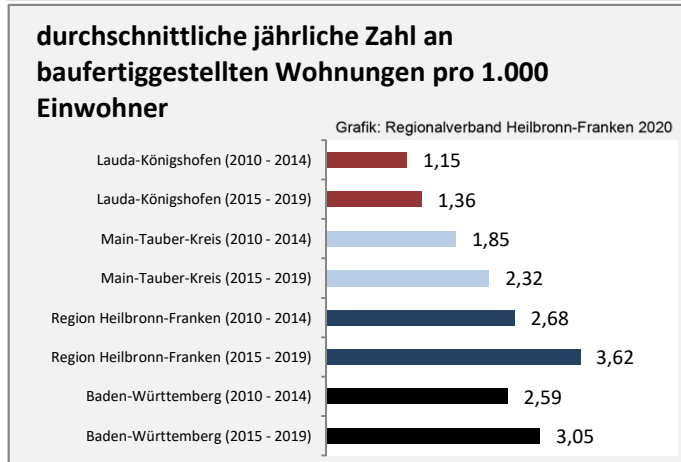

Lauda-Königshofen - Wohnungsbestand und -entwicklung

Datengrundlage: Statistisches Landesamt Baden-Württemberg (ab 2011: Zensus 2011)

Abbildungen und Berechnungen: Regionalverband Heilbronn-Franken