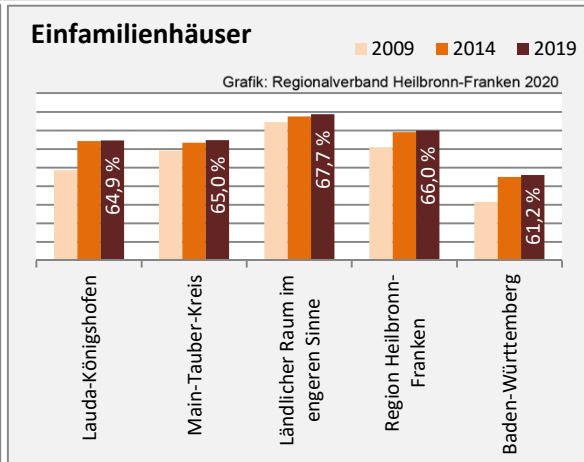

Lauda-Königshofen - Wohnungsbestand und -entwicklung

Datengrundlage: Statistisches Landesamt Baden-Württemberg (ab 2011: Zensus 2011)

Abbildungen und Berechnungen: Regionalverband Heilbronn-Franken