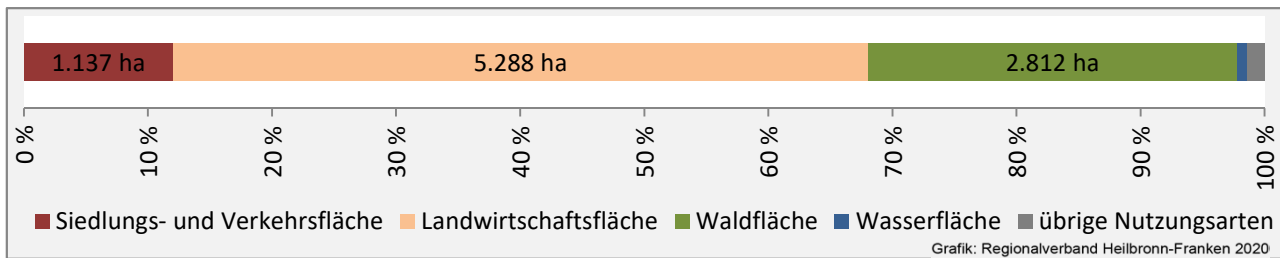

Lauda-Königshofen - Flächenentwicklung

Datengrundlage: Landesamt für Statistik Baden-Württemberg

Abbildungen und Berechnungen: Regionalverband Heilbronn-Franken