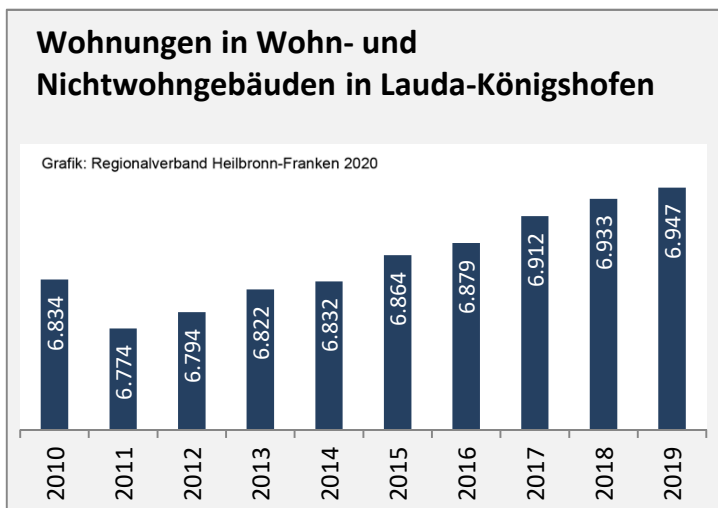

Lauda-Königshofen - Wohnungsbestand und -entwicklung

Datengrundlage: Statistisches Landesamt Baden-Württemberg (ab 2011: Zensus 2011)

Abbildungen und Berechnungen: Regionalverband Heilbronn-Franken