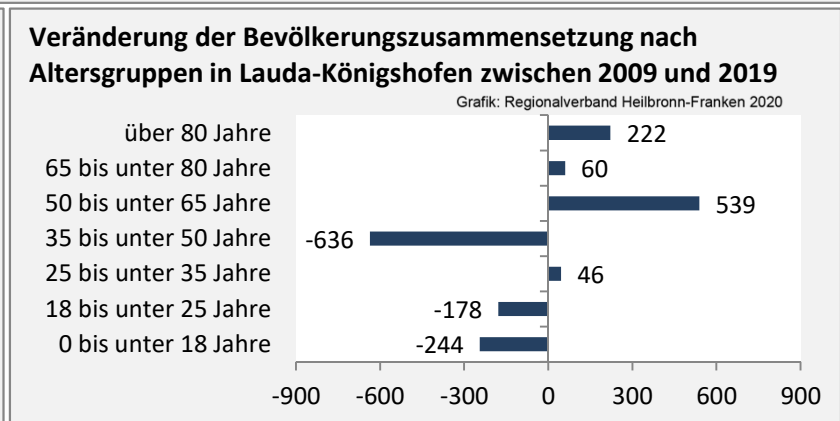

Lauda-Königshofen - Bevölkerung

Bevölkerungsstand in Lauda-Königshofen (2010 bis 2019)

Bevölkerungsentwicklung in Lauda-Königshofen (seit 2010)

5-Jahres-Wertung (2015 - 2019): natürliche Bevölkerungsentwicklung pro 1.000 Einwohner

Wanderungssaldi Lauda-Königshofen

5-Jahres-Wertung (2015 - 2019): Wanderungsgewinne bzw. -verluste pro 1.000 Einwohner

Datengrundlage: Landesamt für Statistik Baden-Württemberg

Abbildungen und Berechnungen: Regionalverband Heilbronn-Franken

Lauda-Königshofen - Bevölkerung

Lauda-Königshofen - Beschäftigung

sozialvers. Beschäftigung (SvB) in Lauda-Königshofen (2010 bis 2019)

Grafik: Regionalverband Heilbronn-Franken 2020

prozentuale Entwicklung der SvB in Lauda-Königshofen (seit 2010)