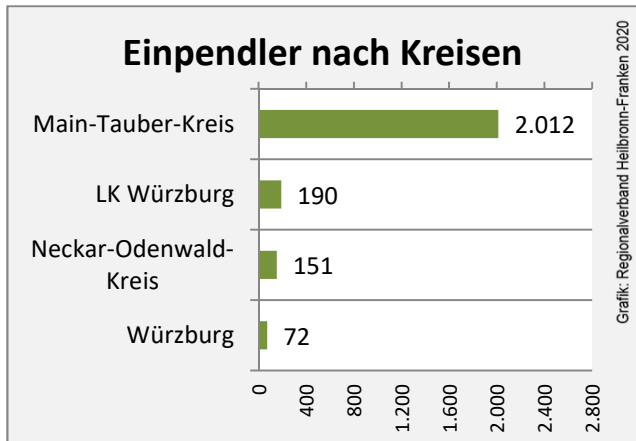

Lauda-Königshofen - Bevölkerung

Lauda-Königshofen - Beschäftigung

sozialvers. Beschäftigung (SvB) in Lauda-Königshofen (2010 bis 2019)

Grafik: Regionalverband Heilbronn-Franken 2020

prozentuale Entwicklung der SvB in Lauda-Königshofen (seit 2010)

Grafik: Regionalverband Heilbronn-Franken 2020

■ produzierendes Gewerbe ■ Dienstleistungen

Grafik: Regionalverband Heilbronn-Franken 2020

5-Jahres-Wertung (2014 bis 2019):

Beschäftigungsgewinne / -verluste pro 1.000 Beschäftigte

Grafik: Regionalverband Heilbronn-Franken 2020

Arbeitslosigkeit in Lauda-Königshofen

Grafik: Regionalverband Heilbronn-Franken 2020

Arbeitslosigkeit in Lauda-Königshofen

■ unter 25 Jahren ■ über 55 Jahre

Grafik: Regionalverband Heilbronn-Franken 2020

Datengrundlage: Statistik der Bundesagentur für Arbeit

Abbildungen und Berechnungen: Regionalverband Heilbronn-Franken

Lauda-Königshofen - Pendlerverflechtungen 2019

Pendlersaldo: -1717

Datengrundlage: Statistik der Bundesagentur für Arbeit