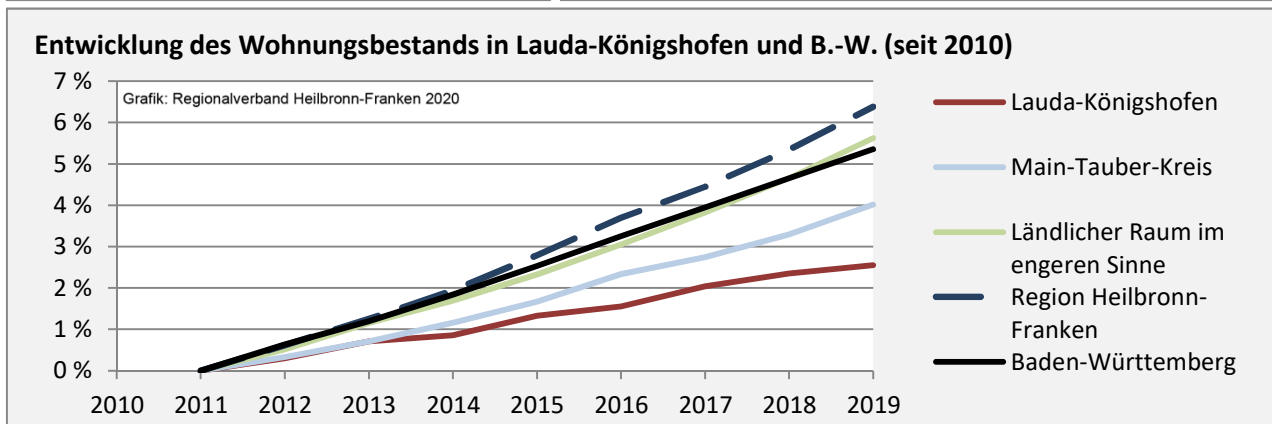

Lauda-Königshofen - Wohnungsbestand und -entwicklung

Datengrundlage: Statistisches Landesamt Baden-Württemberg (ab 2011: Zensus 2011)

Abbildungen und Berechnungen: Regionalverband Heilbronn-Franken