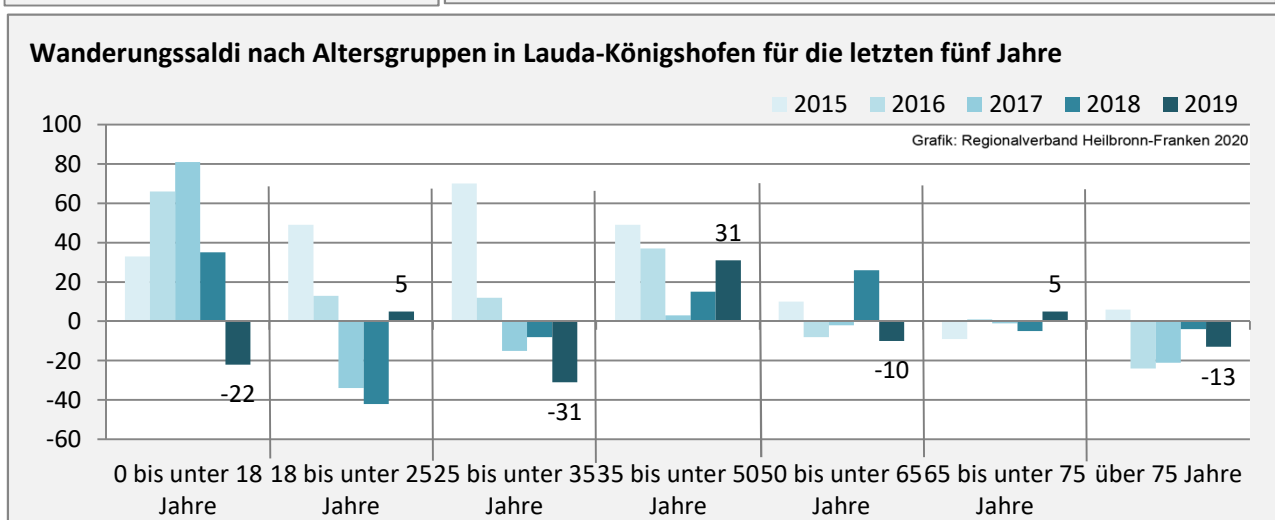

Lauda-Königshofen - Bevölkerung

Bevölkerungsstand in Lauda-Königshofen (2010 bis 2019)

Bevölkerungsentwicklung in Lauda-Königshofen (seit 2010)

5-Jahres-Wertung (2015 - 2019): natürliche Bevölkerungsentwicklung pro 1.000 Einwohner

Wanderungssaldi Lauda-Königshofen

5-Jahres-Wertung (2015 - 2019): Wanderungsgewinne bzw. -verluste pro 1.000 Einwohner

Datengrundlage: Landesamt für Statistik Baden-Württemberg

Abbildungen und Berechnungen: Regionalverband Heilbronn-Franken

Lauda-Königshofen - Bevölkerung

Lauda-Königshofen - Beschäftigung

sozialvers. Beschäftigung (SvB) in Lauda-Königshofen (2010 bis 2019)

Grafik: Regionalverband Heilbronn-Franken 2020

prozentuale Entwicklung der SvB in Lauda-Königshofen (seit 2010)