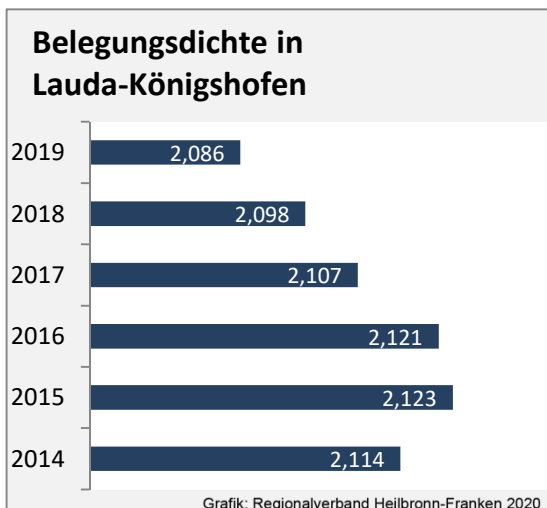

Lauda-Königshofen - Wohnungsbestand und -entwicklung

Datengrundlage: Statistisches Landesamt Baden-Württemberg (ab 2011: Zensus 2011)

Abbildungen und Berechnungen: Regionalverband Heilbronn-Franken