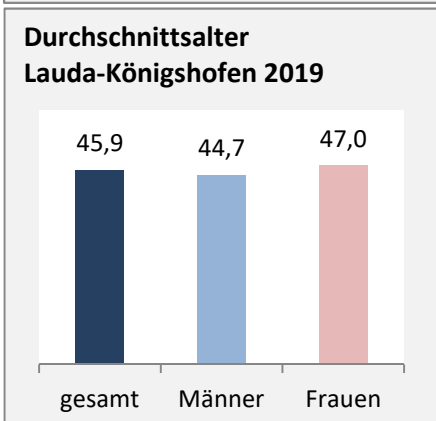

Lauda-Königshofen - Bevölkerung

Bevölkerungsstand in Lauda-Königshofen (2010 bis 2019)

Bevölkerungsentwicklung in Lauda-Königshofen (seit 2010)

5-Jahres-Wertung (2015 - 2019): natürliche Bevölkerungsentwicklung pro 1.000 Einwohner

Wanderungssaldi Lauda-Königshofen

5-Jahres-Wertung (2015 - 2019): Wanderungsgewinne bzw. -verluste pro 1.000 Einwohner

Datengrundlage: Landesamt für Statistik Baden-Württemberg

Abbildungen und Berechnungen: Regionalverband Heilbronn-Franken

Lauda-Königshofen - Bevölkerung

Lauda-Königshofen - Beschäftigung

sozialvers. Beschäftigung (SvB) in Lauda-Königshofen (2010 bis 2019)

Grafik: Regionalverband Heilbronn-Franken 2020

prozentuale Entwicklung der SvB in Lauda-Königshofen (seit 2010)