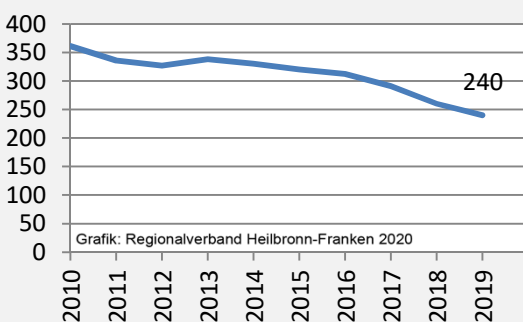

Lauda-Königshofen - Bevölkerung

Lauda-Königshofen - Beschäftigung

sozialvers. Beschäftigung (SvB) in Lauda-Königshofen (2010 bis 2019)

Grafik: Regionalverband Heilbronn-Franken 2020

prozentuale Entwicklung der SvB in Lauda-Königshofen (seit 2010)

Grafik: Regionalverband Heilbronn-Franken 2020

■ produzierendes Gewerbe ■ Dienstleistungen

Grafik: Regionalverband Heilbronn-Franken 2020

5-Jahres-Wertung (2014 bis 2019):

Beschäftigungsgewinne / -verluste pro 1.000 Beschäftigte

Grafik: Regionalverband Heilbronn-Franken 2020

Arbeitslosigkeit in Lauda-Königshofen

Grafik: Regionalverband Heilbronn-Franken 2020

Arbeitslosigkeit in Lauda-Königshofen

■ unter 25 Jahren ■ über 55 Jahre

Grafik: Regionalverband Heilbronn-Franken 2020