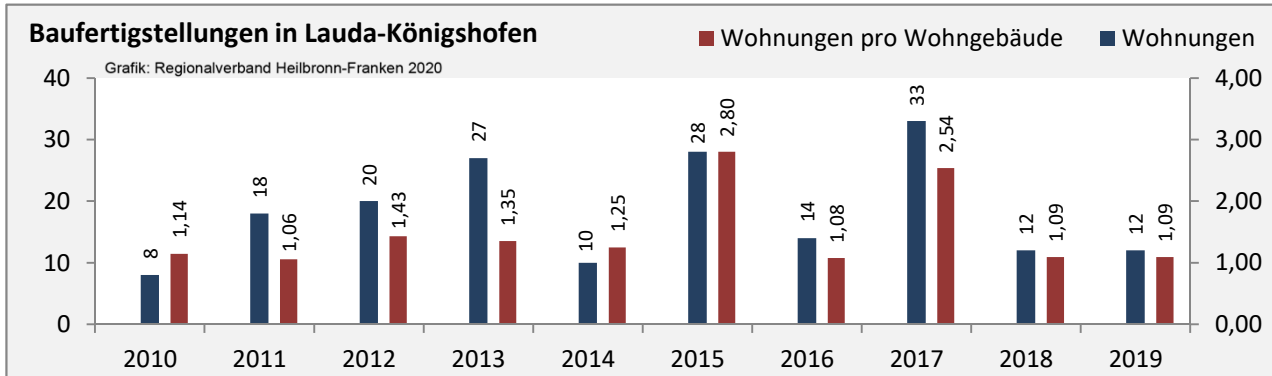

Lauda-Königshofen - Wohnungsbestand und -entwicklung

Datengrundlage: Statistisches Landesamt Baden-Württemberg (ab 2011: Zensus 2011)

Abbildungen und Berechnungen: Regionalverband Heilbronn-Franken