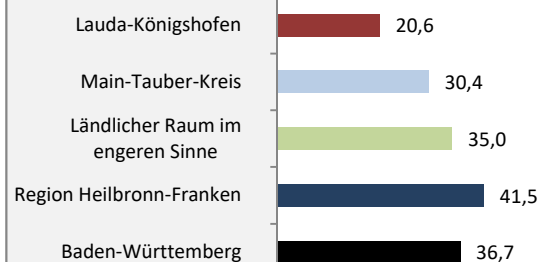

5-Jahres-Wertung (2015 - 2019): Wanderungsgewinne bzw. -verluste pro 1.000 Einwohner

Datengrundlage: Landesamt für Statistik Baden-Württemberg

Abbildungen und Berechnungen: Regionalverband Heilbronn-Franken