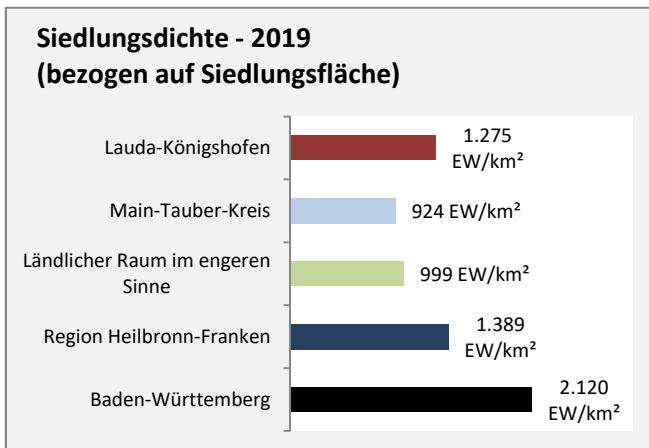

Lauda-Königshofen - Flächenentwicklung

Datengrundlage: Landesamt für Statistik Baden-Württemberg

Abbildungen und Berechnungen: Regionalverband Heilbronn-Franken