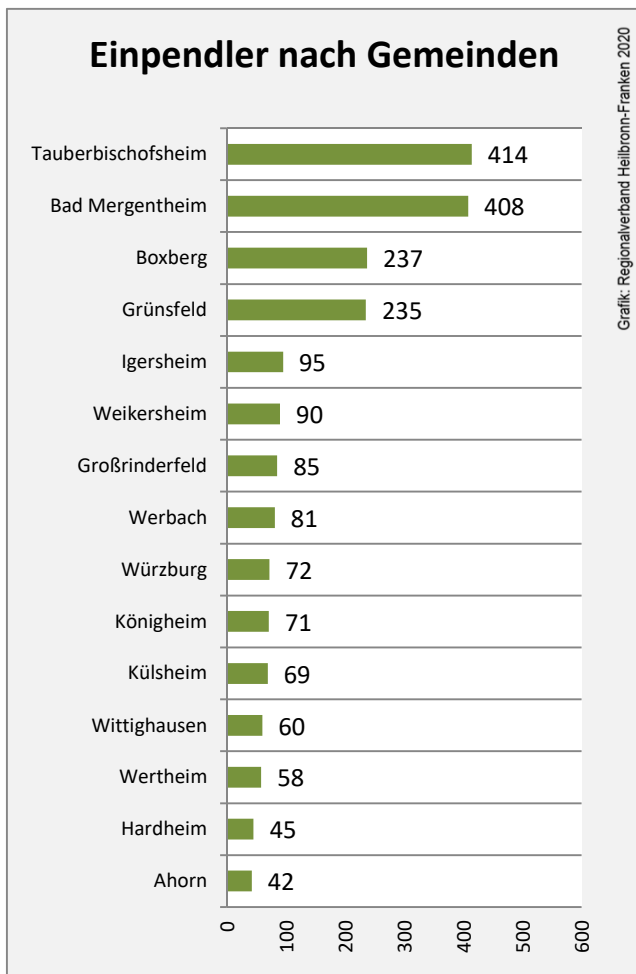

Lauda-Königshofen - Bevölkerung

Lauda-Königshofen - Beschäftigung

sozialvers. Beschäftigung (SvB) in Lauda-Königshofen (2010 bis 2019)

Grafik: Regionalverband Heilbronn-Franken 2020

prozentuale Entwicklung der SvB in Lauda-Königshofen (seit 2010)

Grafik: Regionalverband Heilbronn-Franken 2020

■ produzierendes Gewerbe ■ Dienstleistungen

Grafik: Regionalverband Heilbronn-Franken 2020

5-Jahres-Wertung (2014 bis 2019):

Beschäftigungsgewinne / -verluste pro 1.000 Beschäftigte

Grafik: Regionalverband Heilbronn-Franken 2020

Arbeitslosigkeit in Lauda-Königshofen

Grafik: Regionalverband Heilbronn-Franken 2020

Arbeitslosigkeit in Lauda-Königshofen

■ unter 25 Jahren ■ über 55 Jahre

Grafik: Regionalverband Heilbronn-Franken 2020

Datengrundlage: Statistik der Bundesagentur für Arbeit

Abbildungen und Berechnungen: Regionalverband Heilbronn-Franken

Lauda-Königshofen - Pendlerverflechtungen 2019

Pendlersaldo: -1717

Datengrundlage: Statistik der Bundesagentur für Arbeit