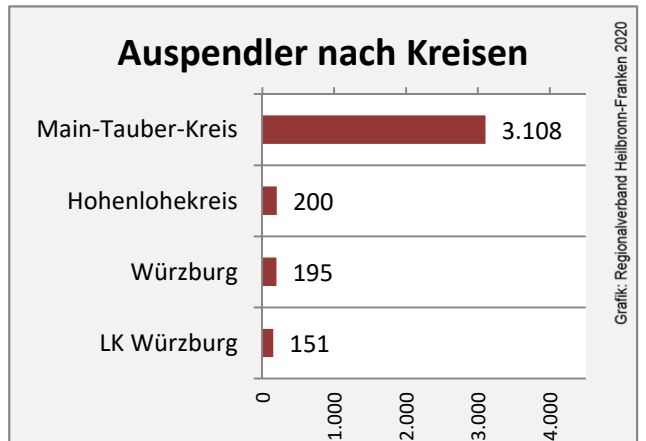

Lauda-Königshofen - Bevölkerung

Lauda-Königshofen - Beschäftigung

sozialvers. Beschäftigung (SvB) in Lauda-Königshofen (2010 bis 2019)

Grafik: Regionalverband Heilbronn-Franken 2020

prozentuale Entwicklung der SvB in Lauda-Königshofen (seit 2010)

Grafik: Regionalverband Heilbronn-Franken 2020

■ produzierendes Gewerbe ■ Dienstleistungen

Grafik: Regionalverband Heilbronn-Franken 2020

5-Jahres-Wertung (2014 bis 2019):

Beschäftigungsgewinne / -verluste pro 1.000 Beschäftigte

Grafik: Regionalverband Heilbronn-Franken 2020

Arbeitslosigkeit in Lauda-Königshofen

Grafik: Regionalverband Heilbronn-Franken 2020

Arbeitslosigkeit in Lauda-Königshofen

■ unter 25 Jahren ■ über 55 Jahre

Grafik: Regionalverband Heilbronn-Franken 2020

Datengrundlage: Statistik der Bundesagentur für Arbeit

Abbildungen und Berechnungen: Regionalverband Heilbronn-Franken

Lauda-Königshofen - Pendlerverflechtungen 2019

Pendlersaldo: -1717

Datengrundlage: Statistik der Bundesagentur für Arbeit