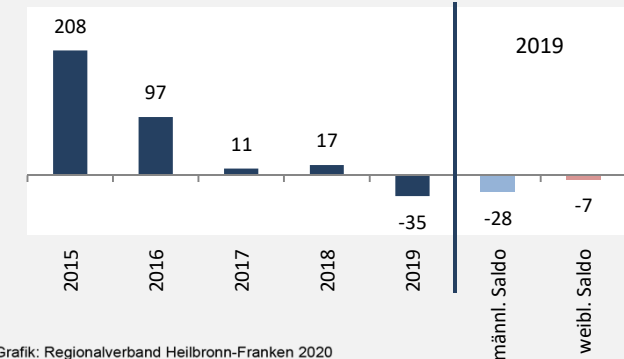

Wanderungssaldi Lauda-Königshofen