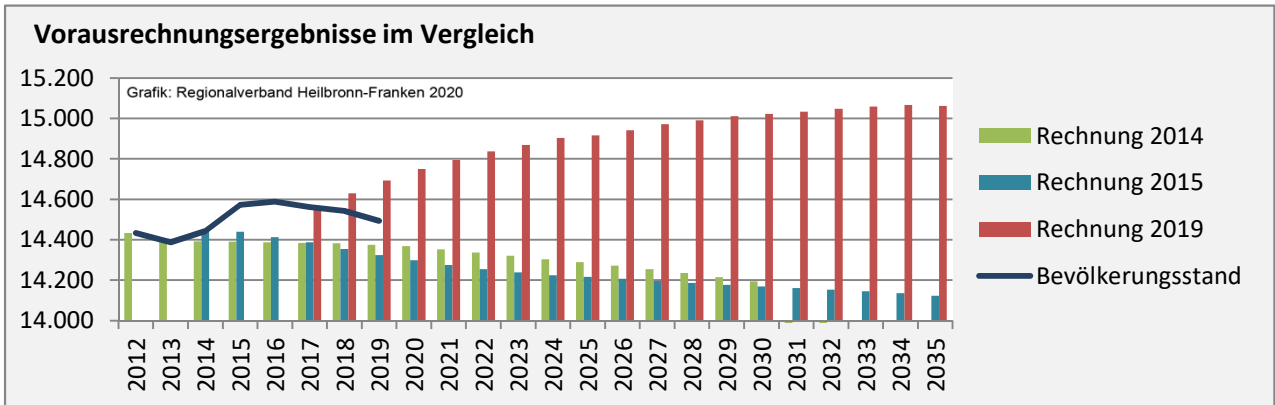

Lauda-Königshofen - Bevölkerung

Bevölkerungsstand in Lauda-Königshofen (2010 bis 2019)

Bevölkerungsentwicklung in Lauda-Königshofen (seit 2010)

5-Jahres-Wertung (2015 - 2019): natürliche Bevölkerungsentwicklung pro 1.000 Einwohner

Wanderungssaldi Lauda-Königshofen

5-Jahres-Wertung (2015 - 2019): Wanderungsgewinne bzw. -verluste pro 1.000 Einwohner

Datengrundlage: Landesamt für Statistik Baden-Württemberg

Abbildungen und Berechnungen: Regionalverband Heilbronn-Franken

Lauda-Königshofen - Bevölkerung

Lauda-Königshofen - Beschäftigung

sozialvers. Beschäftigung (SvB) in Lauda-Königshofen (2010 bis 2019)

Grafik: Regionalverband Heilbronn-Franken 2020

prozentuale Entwicklung der SvB in Lauda-Königshofen (seit 2010)