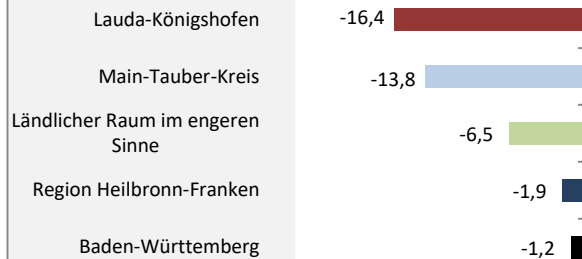

Lauda-Königshofen - Bevölkerung

Bevölkerungsstand in Lauda-Königshofen (2010 bis 2019)

Bevölkerungsentwicklung in Lauda-Königshofen (seit 2010)

5-Jahres-Wertung (2015 - 2019): natürliche Bevölkerungsentwicklung pro 1.000 Einwohner