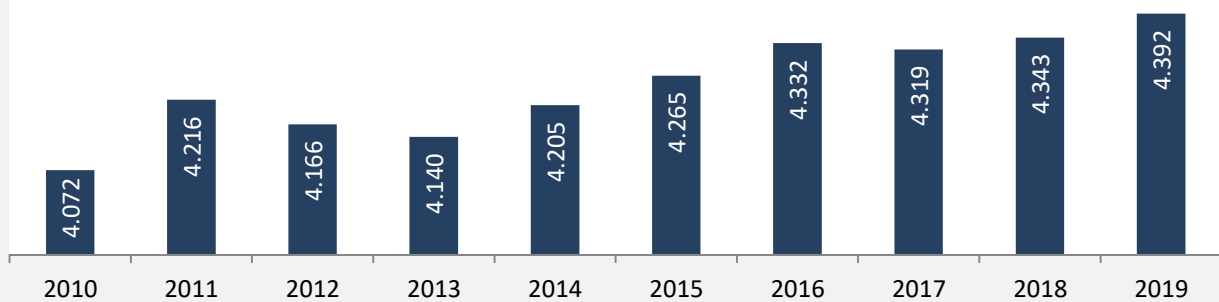

Lauda-Königshofen - Bevölkerung

Bevölkerungsstand in Lauda-Königshofen (2010 bis 2019)

Bevölkerungsentwicklung in Lauda-Königshofen (seit 2010)

5-Jahres-Wertung (2015 - 2019): natürliche Bevölkerungsentwicklung pro 1.000 Einwohner

Wanderungssaldi Lauda-Königshofen

5-Jahres-Wertung (2015 - 2019): Wanderungsgewinne bzw. -verluste pro 1.000 Einwohner

Datengrundlage: Landesamt für Statistik Baden-Württemberg

Abbildungen und Berechnungen: Regionalverband Heilbronn-Franken

Lauda-Königshofen - Bevölkerung

Lauda-Königshofen - Beschäftigung

sozialvers. Beschäftigung (SvB) in Lauda-Königshofen (2010 bis 2019)

Grafik: Regionalverband Heilbronn-Franken 2020

prozentuale Entwicklung der SvB in Lauda-Königshofen (seit 2010)