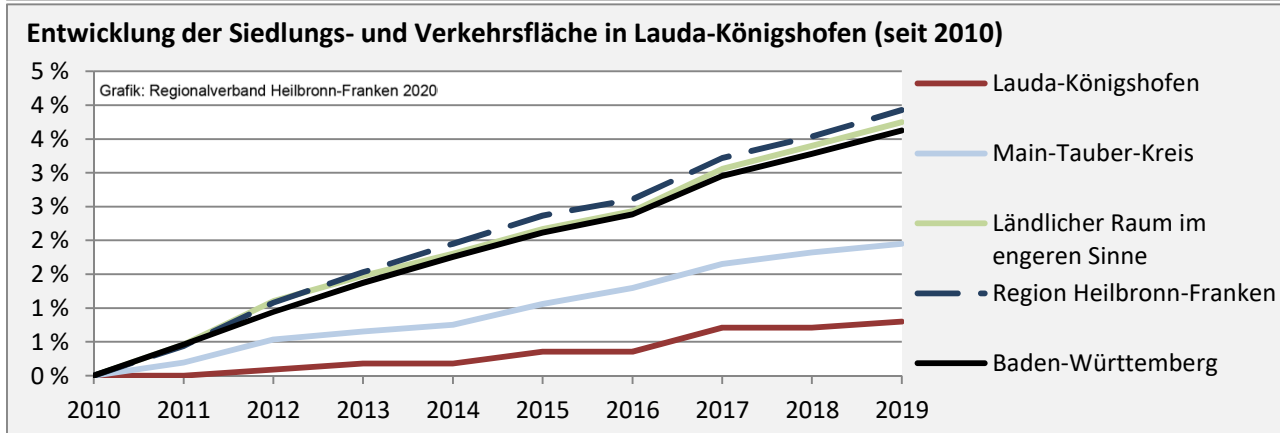

Lauda-Königshofen - Flächenentwicklung

Datengrundlage: Landesamt für Statistik Baden-Württemberg

Abbildungen und Berechnungen: Regionalverband Heilbronn-Franken