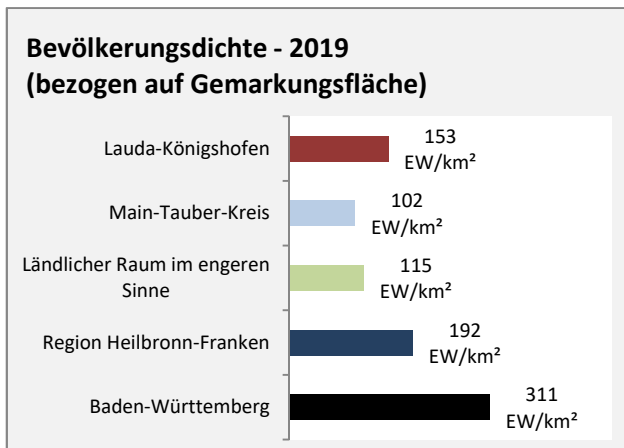

Lauda-Königshofen - Flächenentwicklung

Datengrundlage: Landesamt für Statistik Baden-Württemberg

Abbildungen und Berechnungen: Regionalverband Heilbronn-Franken