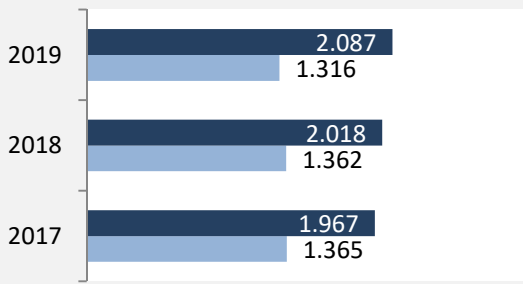

Lauda-Königshofen - Bevölkerung

Lauda-Königshofen - Beschäftigung

sozialvers. Beschäftigung (SvB) in Lauda-Königshofen (2010 bis 2019)

Grafik: Regionalverband Heilbronn-Franken 2020

prozentuale Entwicklung der SvB in Lauda-Königshofen (seit 2010)

Grafik: Regionalverband Heilbronn-Franken 2020

■ produzierendes Gewerbe ■ Dienstleistungen

Grafik: Regionalverband Heilbronn-Franken 2020

5-Jahres-Wertung (2014 bis 2019):

Beschäftigungsgewinne / -verluste pro 1.000 Beschäftigte