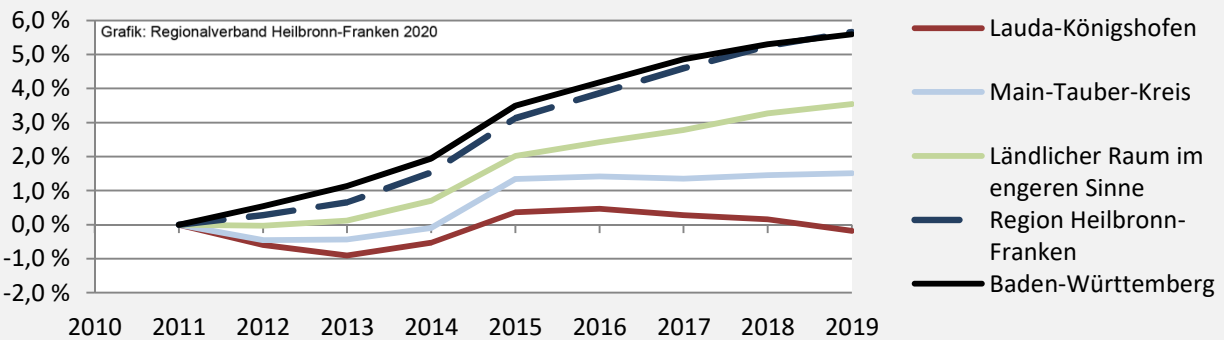

Lauda-Königshofen - Bevölkerung

Bevölkerungsstand in Lauda-Königshofen (2010 bis 2019)

Bevölkerungsentwicklung in Lauda-Königshofen (seit 2010)

5-Jahres-Wertung (2015 - 2019): natürliche Bevölkerungsentwicklung pro 1.000 Einwohner