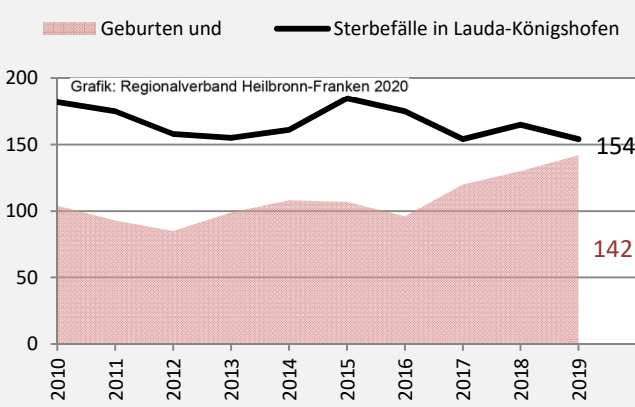

Lauda-Königshofen - Bevölkerung

Bevölkerungsstand in Lauda-Königshofen (2010 bis 2019)

Bevölkerungsentwicklung in Lauda-Königshofen (seit 2010)

5-Jahres-Wertung (2015 - 2019): natürliche Bevölkerungsentwicklung pro 1.000 Einwohner

Wanderungssaldi Lauda-Königshofen

5-Jahres-Wertung (2015 - 2019): Wanderungsgewinne bzw. -verluste pro 1.000 Einwohner

Datengrundlage: Landesamt für Statistik Baden-Württemberg

Abbildungen und Berechnungen: Regionalverband Heilbronn-Franken

Lauda-Königshofen - Bevölkerung

Lauda-Königshofen - Beschäftigung

sozialvers. Beschäftigung (SvB) in Lauda-Königshofen (2010 bis 2019)

Grafik: Regionalverband Heilbronn-Franken 2020

prozentuale Entwicklung der SvB in Lauda-Königshofen (seit 2010)