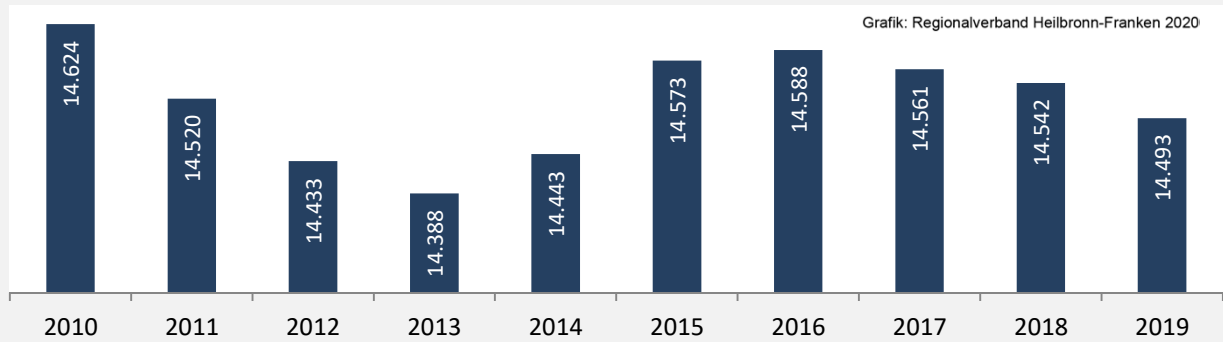

Lauda-Königshofen - Bevölkerung

Bevölkerungsstand in Lauda-Königshofen (2010 bis 2019)

Bevölkerungsentwicklung in Lauda-Königshofen (seit 2010)

5-Jahres-Wertung (2015 - 2019): natürliche Bevölkerungsentwicklung pro 1.000 Einwohner