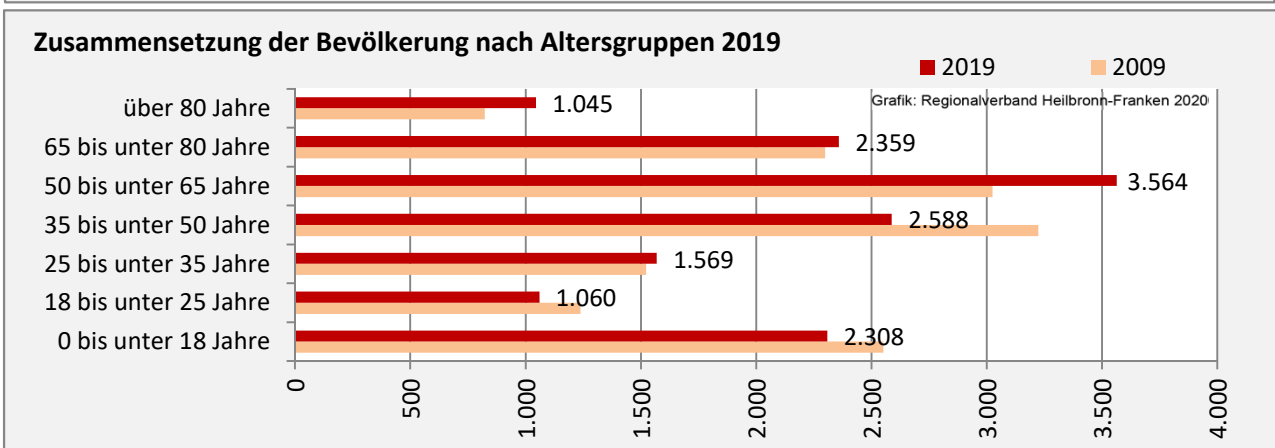

Lauda-Königshofen - Bevölkerung

Bevölkerungsstand in Lauda-Königshofen (2010 bis 2019)

Bevölkerungsentwicklung in Lauda-Königshofen (seit 2010)

5-Jahres-Wertung (2015 - 2019): natürliche Bevölkerungsentwicklung pro 1.000 Einwohner

Wanderungssaldi Lauda-Königshofen

5-Jahres-Wertung (2015 - 2019): Wanderungsgewinne bzw. -verluste pro 1.000 Einwohner

Datengrundlage: Landesamt für Statistik Baden-Württemberg

Abbildungen und Berechnungen: Regionalverband Heilbronn-Franken

Lauda-Königshofen - Bevölkerung

Lauda-Königshofen - Beschäftigung

sozialvers. Beschäftigung (SvB) in Lauda-Königshofen (2010 bis 2019)

Grafik: Regionalverband Heilbronn-Franken 2020

prozentuale Entwicklung der SvB in Lauda-Königshofen (seit 2010)