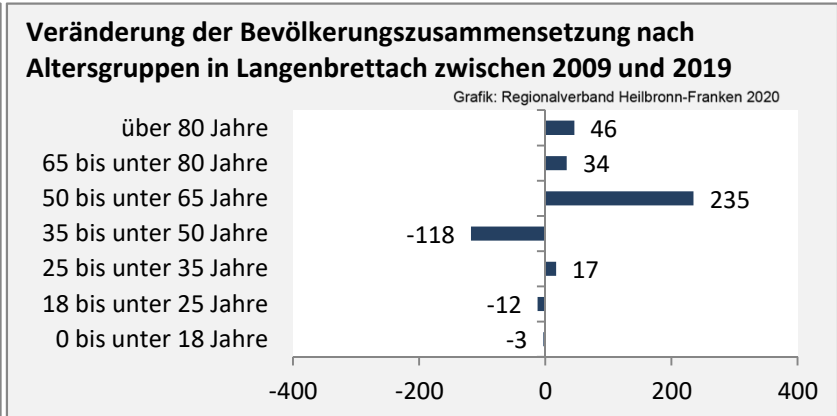

Geburten und Sterbefälle in Langenbrettach

Grafik: Regionalverband Heilbronn-Franken 2020

5-Jahres-Wertung (2015 - 2019): natürliche Bevölkerungsentwicklung pro 1.000 Einwohner

Grafik: Regionalverband Heilbronn-Franken 2020

Wanderungssaldi Langenbrettach

Grafik: Regionalverband Heilbronn-Franken 2020

5-Jahres-Wertung (2015 - 2019): Wanderungsgewinne bzw. -verluste pro 1.000 Einwohner

Datengrundlage: Landesamt für Statistik Baden-Württemberg

Abbildungen und Berechnungen: Regionalverband Heilbronn-Franken

Langenbrettach - Bevölkerung

Langenbrettach - Beschäftigung

Datengrundlage: Statistik der Bundesagentur für Arbeit

Abbildungen und Berechnungen: Regionalverband Heilbronn-Franken