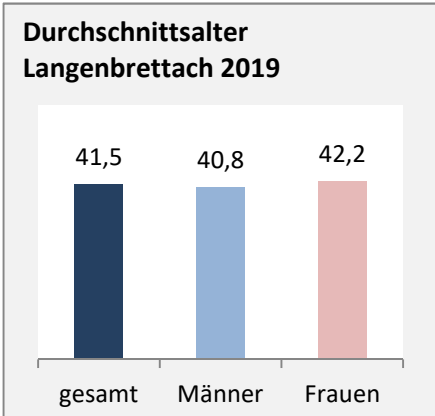

Geburten und Sterbefälle in Langenbrettach

Grafik: Regionalverband Heilbronn-Franken 2020

5-Jahres-Wertung (2015 - 2019): natürliche Bevölkerungsentwicklung pro 1.000 Einwohner

Grafik: Regionalverband Heilbronn-Franken 2020

Wanderungssaldi Langenbrettach

Grafik: Regionalverband Heilbronn-Franken 2020

5-Jahres-Wertung (2015 - 2019): Wanderungsgewinne bzw. -verluste pro 1.000 Einwohner

Datengrundlage: Landesamt für Statistik Baden-Württemberg

Abbildungen und Berechnungen: Regionalverband Heilbronn-Franken

Langenbrettach - Bevölkerung

Langenbrettach - Beschäftigung

Datengrundlage: Statistik der Bundesagentur für Arbeit

Abbildungen und Berechnungen: Regionalverband Heilbronn-Franken