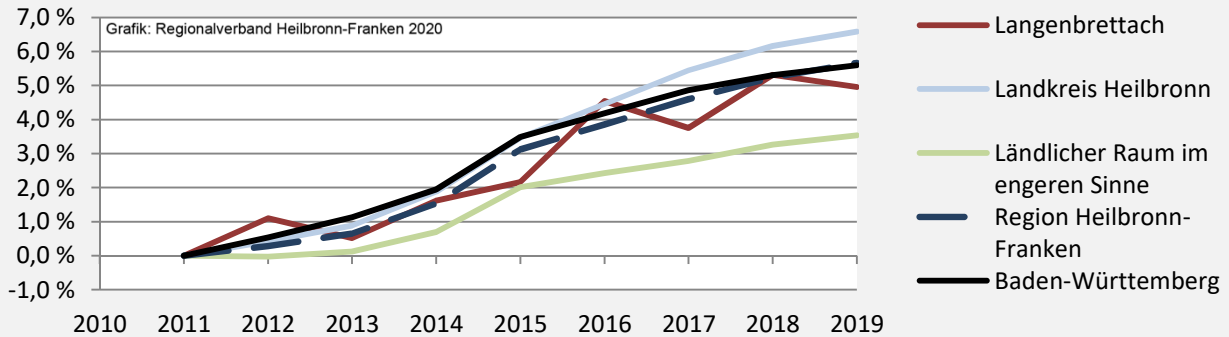

Langenbrettach - Bevölkerung

Bevölkerungsstand in Langenbrettach (2010 bis 2019)

Grafik: Regionalverband Heilbronn-Franken 2020

Bevölkerungsentwicklung in Langenbrettach (seit 2010)

Grafik: Regionalverband Heilbronn-Franken 2020

Geburten und Sterbefälle in Langenbrettach

Grafik: Regionalverband Heilbronn-Franken 2020

5-Jahres-Wertung (2015 - 2019): natürliche Bevölkerungsentwicklung pro 1.000 Einwohner

Grafik: Regionalverband Heilbronn-Franken 2020