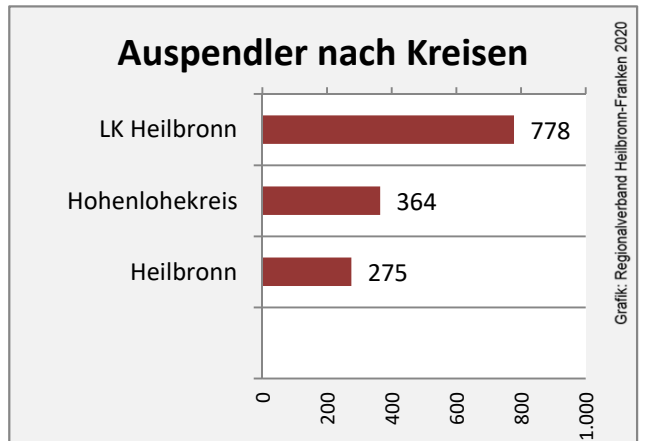

Abbildungen und Berechnungen: Regionalverband Heilbronn-Franken

Langenbrettach - Bevölkerung

Langenbrettach - Beschäftigung

Datengrundlage: Statistik der Bundesagentur für Arbeit

Abbildungen und Berechnungen: Regionalverband Heilbronn-Franken

Langenbrettach - Pendlerverflechtungen 2019

Pendlersaldo: -1072

Datengrundlage: Statistik der Bundesagentur für Arbeit

Abbildungen: Regionalverband Heilbronn-Franken (keine Berücksichtigung von Werten unter 30)