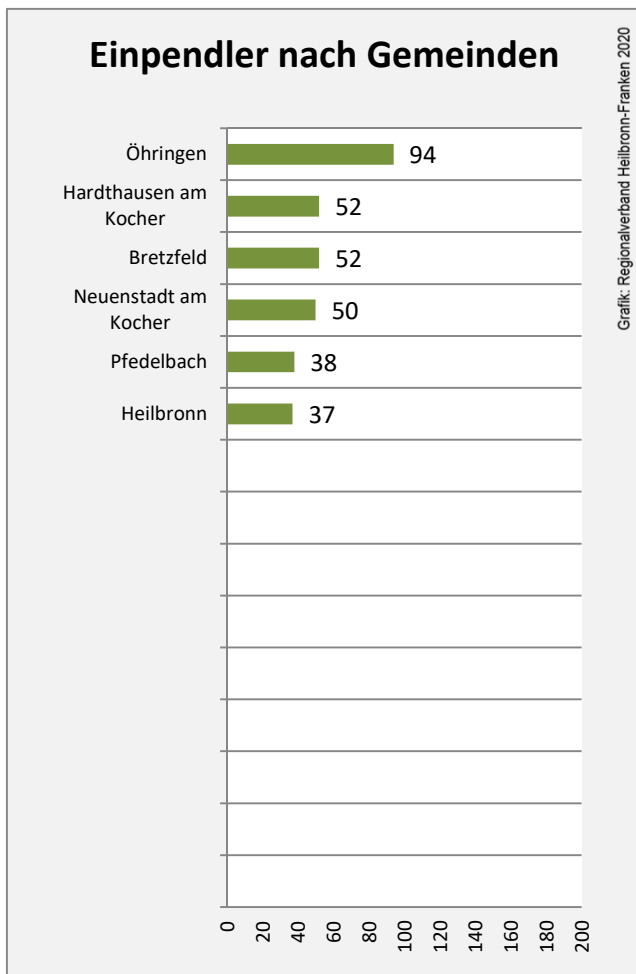

Geburten und Sterbefälle in Langenbrettach

Grafik: Regionalverband Heilbronn-Franken 2020

5-Jahres-Wertung (2015 - 2019): natürliche Bevölkerungsentwicklung pro 1.000 Einwohner

Grafik: Regionalverband Heilbronn-Franken 2020

Wanderungssaldi Langenbrettach

Grafik: Regionalverband Heilbronn-Franken 2020

5-Jahres-Wertung (2015 - 2019): Wanderungsgewinne bzw. -verluste pro 1.000 Einwohner

Datengrundlage: Landesamt für Statistik Baden-Württemberg

Abbildungen und Berechnungen: Regionalverband Heilbronn-Franken

Langenbrettach - Bevölkerung

Langenbrettach - Beschäftigung

Datengrundlage: Statistik der Bundesagentur für Arbeit

Abbildungen und Berechnungen: Regionalverband Heilbronn-Franken

Langenbrettach - Pendlerverflechtungen 2019

Pendlersaldo: -1072

Datengrundlage: Statistik der Bundesagentur für Arbeit

Abbildungen: Regionalverband Heilbronn-Franken (keine Berücksichtigung von Werten unter 30)