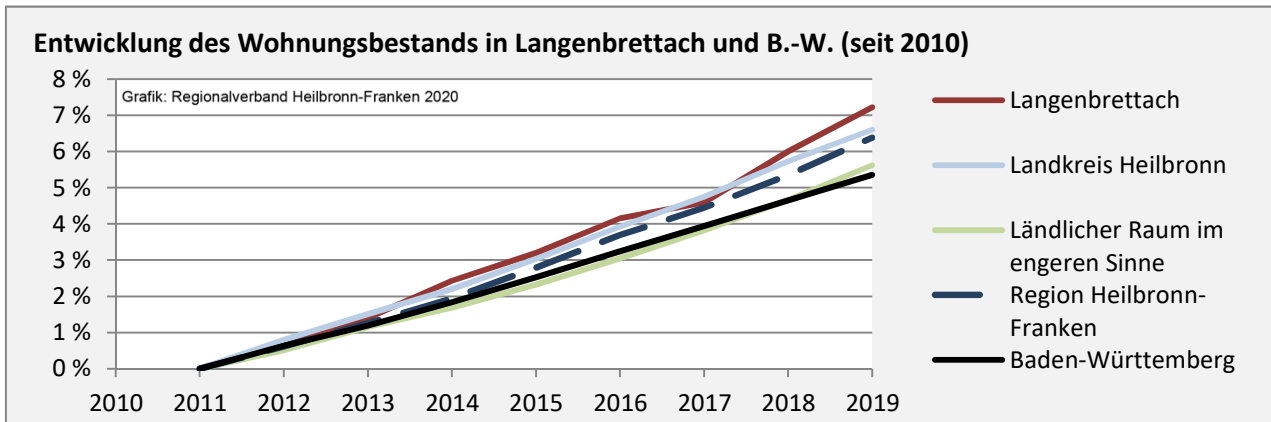

Langenbrettach - Wohnungsbestand und -entwicklung

Datengrundlage: Statistisches Landesamt Baden-Württemberg (ab 2011: Zensus 2011)

Abbildungen und Berechnungen: Regionalverband Heilbronn-Franken