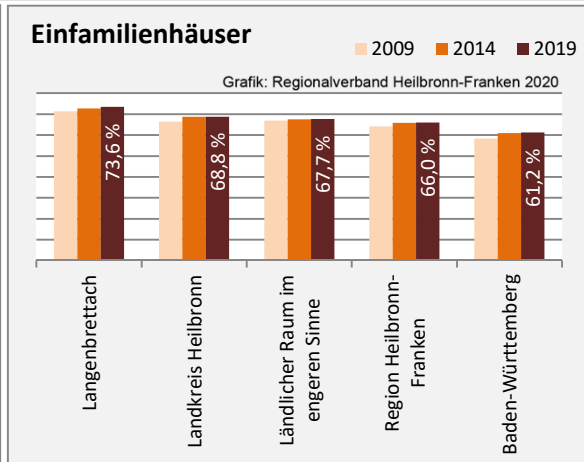

Langenbrettach - Wohnungsbestand und -entwicklung

Datengrundlage: Statistisches Landesamt Baden-Württemberg (ab 2011: Zensus 2011)

Abbildungen und Berechnungen: Regionalverband Heilbronn-Franken