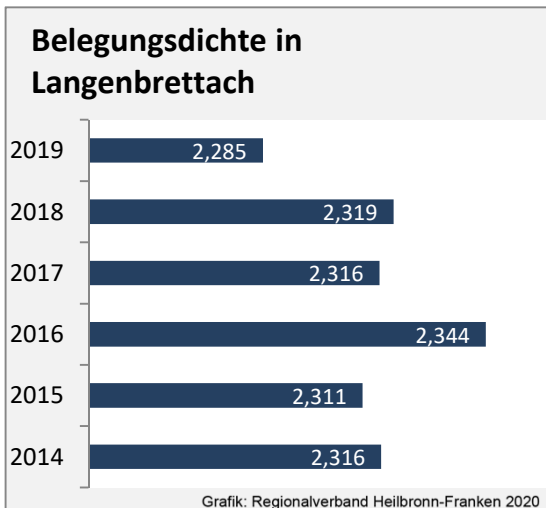

Langenbrettach - Wohnungsbestand und -entwicklung

Datengrundlage: Statistisches Landesamt Baden-Württemberg (ab 2011: Zensus 2011)

Abbildungen und Berechnungen: Regionalverband Heilbronn-Franken