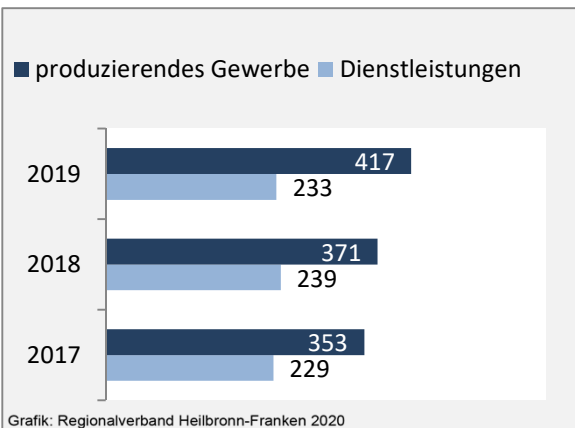

Langenbrettach - Beschäftigung

Datengrundlage: Statistik der Bundesagentur für Arbeit

Abbildungen und Berechnungen: Regionalverband Heilbronn-Franken