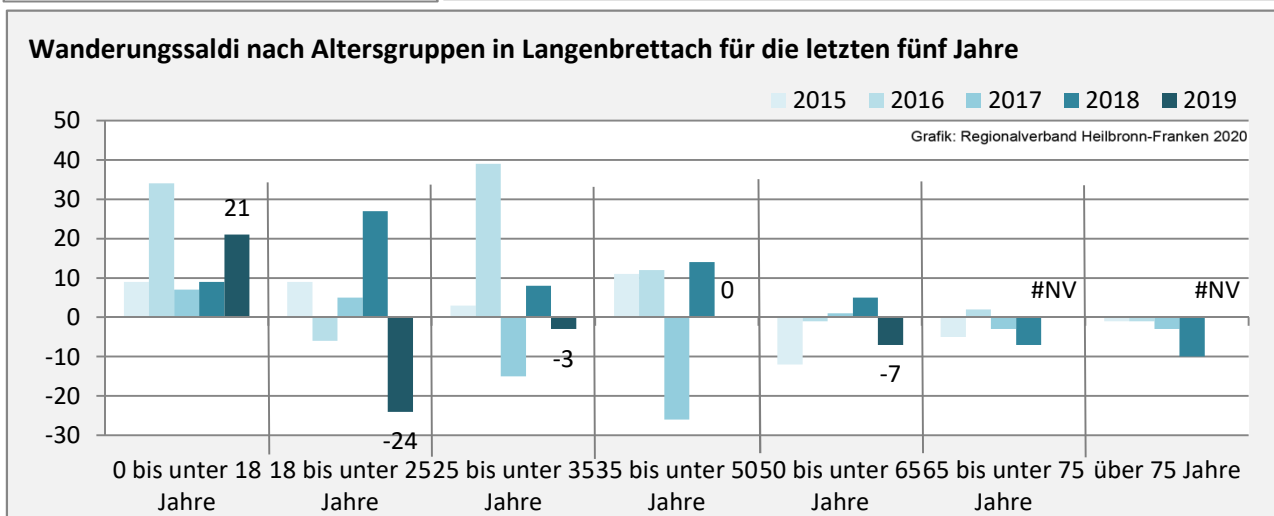

Geburten und Sterbefälle in Langenbrettach

Grafik: Regionalverband Heilbronn-Franken 2020

5-Jahres-Wertung (2015 - 2019): natürliche Bevölkerungsentwicklung pro 1.000 Einwohner

Grafik: Regionalverband Heilbronn-Franken 2020

Wanderungssaldi Langenbrettach

Grafik: Regionalverband Heilbronn-Franken 2020

5-Jahres-Wertung (2015 - 2019): Wanderungsgewinne bzw. -verluste pro 1.000 Einwohner

Datengrundlage: Landesamt für Statistik Baden-Württemberg

Abbildungen und Berechnungen: Regionalverband Heilbronn-Franken

Langenbrettach - Bevölkerung

Langenbrettach - Beschäftigung

Datengrundlage: Statistik der Bundesagentur für Arbeit

Abbildungen und Berechnungen: Regionalverband Heilbronn-Franken