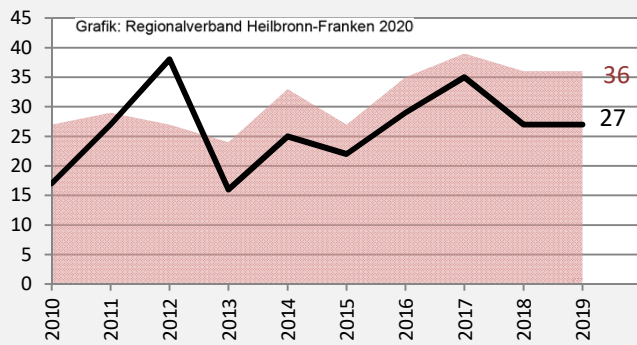

Langenbrettach - Bevölkerung

Bevölkerungsstand in Langenbrettach (2010 bis 2019)

Grafik: Regionalverband Heilbronn-Franken 2020

Bevölkerungsentwicklung in Langenbrettach (seit 2010)

Grafik: Regionalverband Heilbronn-Franken 2020

Geburten und Sterbefälle in Langenbrettach

Grafik: Regionalverband Heilbronn-Franken 2020

5-Jahres-Wertung (2015 - 2019): natürliche Bevölkerungsentwicklung pro 1.000 Einwohner

Grafik: Regionalverband Heilbronn-Franken 2020