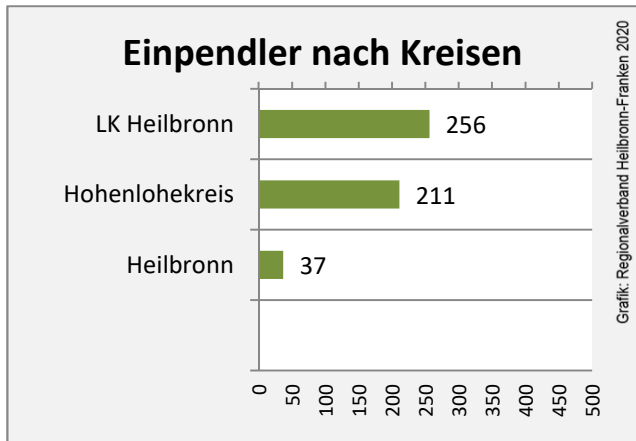

Wanderungssaldi Langenbrettach

Grafik: Regionalverband Heilbronn-Franken 2020

5-Jahres-Wertung (2015 - 2019): Wanderungsgewinne bzw. -verluste pro 1.000 Einwohner

Datengrundlage: Landesamt für Statistik Baden-Württemberg

Abbildungen und Berechnungen: Regionalverband Heilbronn-Franken

Langenbrettach - Bevölkerung

Langenbrettach - Beschäftigung

Datengrundlage: Statistik der Bundesagentur für Arbeit

Abbildungen und Berechnungen: Regionalverband Heilbronn-Franken

Langenbrettach - Pendlerverflechtungen 2019

Pendlersaldo: -1072

Datengrundlage: Statistik der Bundesagentur für Arbeit

Abbildungen: Regionalverband Heilbronn-Franken (keine Berücksichtigung von Werten unter 30)