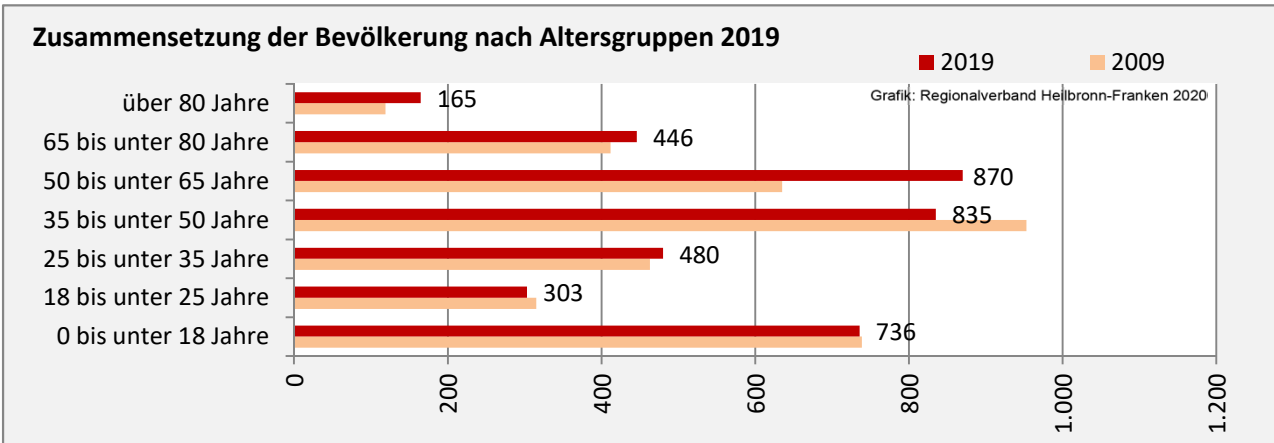

Geburten und Sterbefälle in Langenbrettach

Grafik: Regionalverband Heilbronn-Franken 2020

5-Jahres-Wertung (2015 - 2019): natürliche Bevölkerungsentwicklung pro 1.000 Einwohner

Grafik: Regionalverband Heilbronn-Franken 2020

Wanderungssaldi Langenbrettach

Grafik: Regionalverband Heilbronn-Franken 2020

5-Jahres-Wertung (2015 - 2019): Wanderungsgewinne bzw. -verluste pro 1.000 Einwohner

Datengrundlage: Landesamt für Statistik Baden-Württemberg

Abbildungen und Berechnungen: Regionalverband Heilbronn-Franken

Langenbrettach - Bevölkerung

Langenbrettach - Beschäftigung

Datengrundlage: Statistik der Bundesagentur für Arbeit

Abbildungen und Berechnungen: Regionalverband Heilbronn-Franken