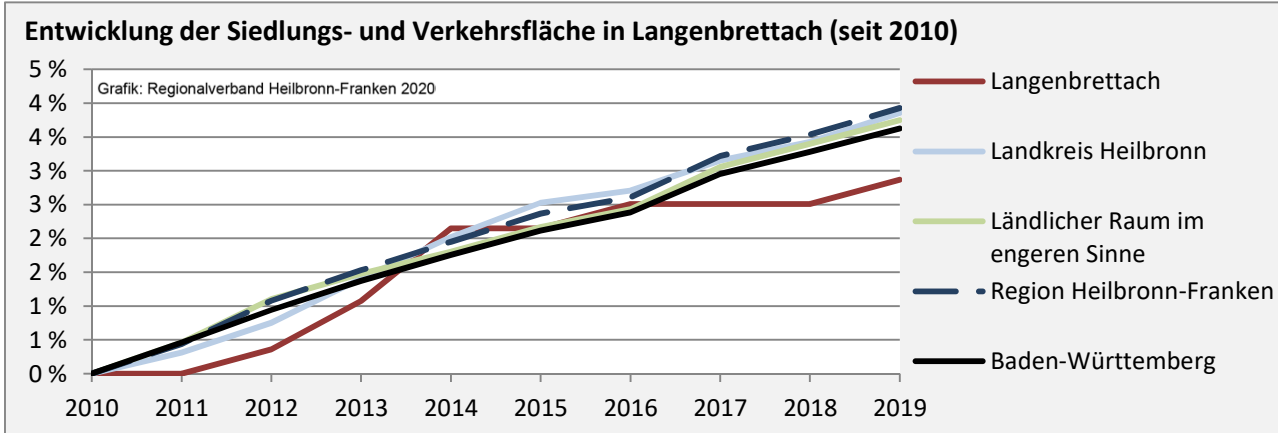

Langenbrettach - Flächenentwicklung

Datengrundlage: Landesamt für Statistik Baden-Württemberg

Abbildungen und Berechnungen: Regionalverband Heilbronn-Franken