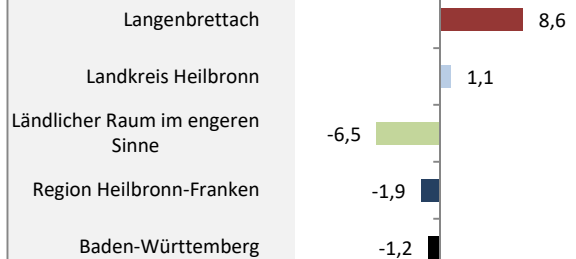

Langenbrettach - Bevölkerung

Bevölkerungsstand in Langenbrettach (2010 bis 2019)

Grafik: Regionalverband Heilbronn-Franken 2020

Bevölkerungsentwicklung in Langenbrettach (seit 2010)

Grafik: Regionalverband Heilbronn-Franken 2020

Geburten und Sterbefälle in Langenbrettach

Grafik: Regionalverband Heilbronn-Franken 2020

5-Jahres-Wertung (2015 - 2019): natürliche Bevölkerungsentwicklung pro 1.000 Einwohner

Grafik: Regionalverband Heilbronn-Franken 2020