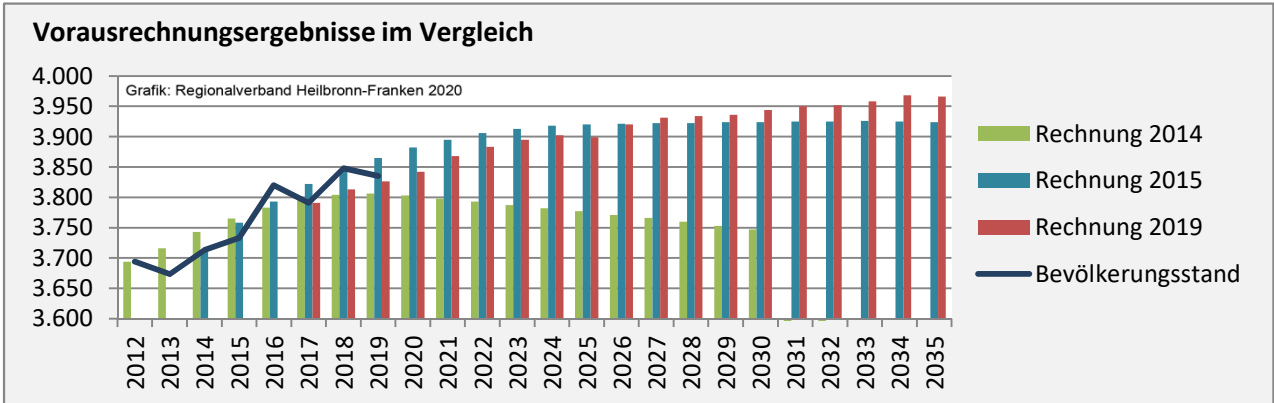

Geburten und Sterbefälle in Langenbrettach

Grafik: Regionalverband Heilbronn-Franken 2020

5-Jahres-Wertung (2015 - 2019): natürliche Bevölkerungsentwicklung pro 1.000 Einwohner

Grafik: Regionalverband Heilbronn-Franken 2020

Wanderungssaldi Langenbrettach

Grafik: Regionalverband Heilbronn-Franken 2020

5-Jahres-Wertung (2015 - 2019): Wanderungsgewinne bzw. -verluste pro 1.000 Einwohner

Datengrundlage: Landesamt für Statistik Baden-Württemberg

Abbildungen und Berechnungen: Regionalverband Heilbronn-Franken

Langenbrettach - Bevölkerung

Langenbrettach - Beschäftigung

Datengrundlage: Statistik der Bundesagentur für Arbeit

Abbildungen und Berechnungen: Regionalverband Heilbronn-Franken