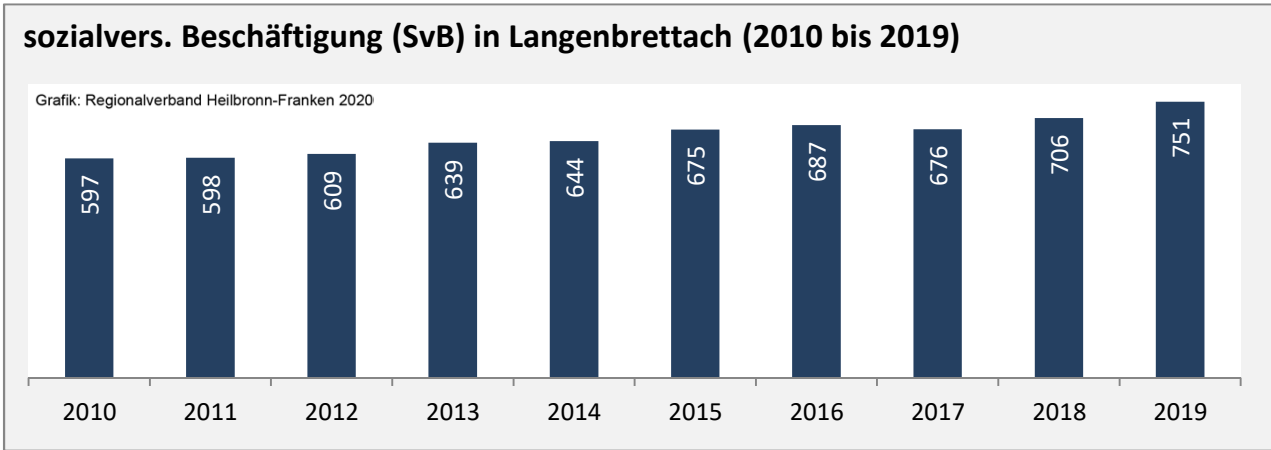

Langenbrettach - Beschäftigung

Datengrundlage: Statistik der Bundesagentur für Arbeit

Abbildungen und Berechnungen: Regionalverband Heilbronn-Franken