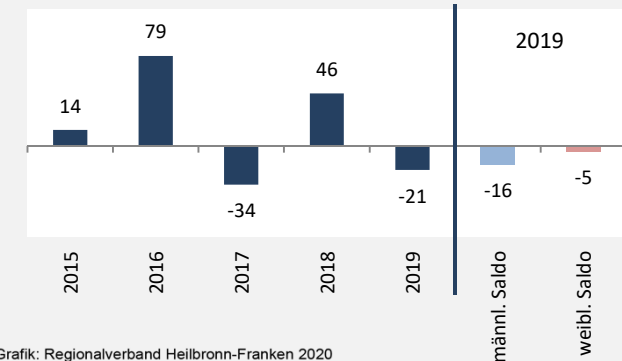

Wanderungssaldi Langenbrettach

Grafik: Regionalverband Heilbronn-Franken 2020