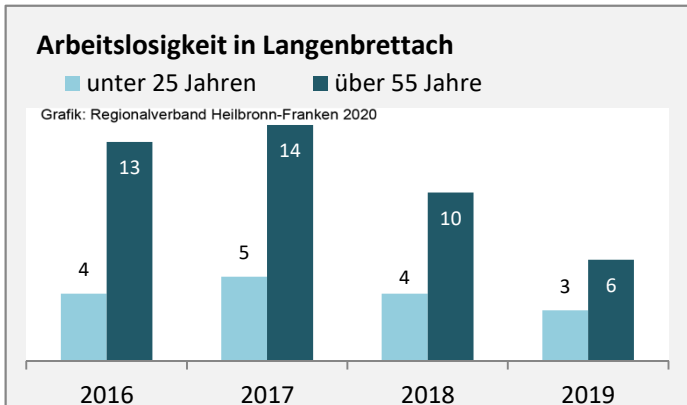

Langenbrettach - Bevölkerung

Bevölkerungsstand in Langenbrettach (2010 bis 2019)

Grafik: Regionalverband Heilbronn-Franken 2020

Bevölkerungsentwicklung in Langenbrettach (seit 2010)

Grafik: Regionalverband Heilbronn-Franken 2020

Geburten und Sterbefälle in Langenbrettach

Grafik: Regionalverband Heilbronn-Franken 2020

5-Jahres-Wertung (2015 - 2019): natürliche Bevölkerungsentwicklung pro 1.000 Einwohner

Grafik: Regionalverband Heilbronn-Franken 2020

Wanderungssaldi Langenbrettach

Grafik: Regionalverband Heilbronn-Franken 2020

5-Jahres-Wertung (2015 - 2019): Wanderungsgewinne bzw. -verluste pro 1.000 Einwohner

Datengrundlage: Landesamt für Statistik Baden-Württemberg

Abbildungen und Berechnungen: Regionalverband Heilbronn-Franken

Langenbrettach - Bevölkerung

Langenbrettach - Beschäftigung

Datengrundlage: Statistik der Bundesagentur für Arbeit

Abbildungen und Berechnungen: Regionalverband Heilbronn-Franken