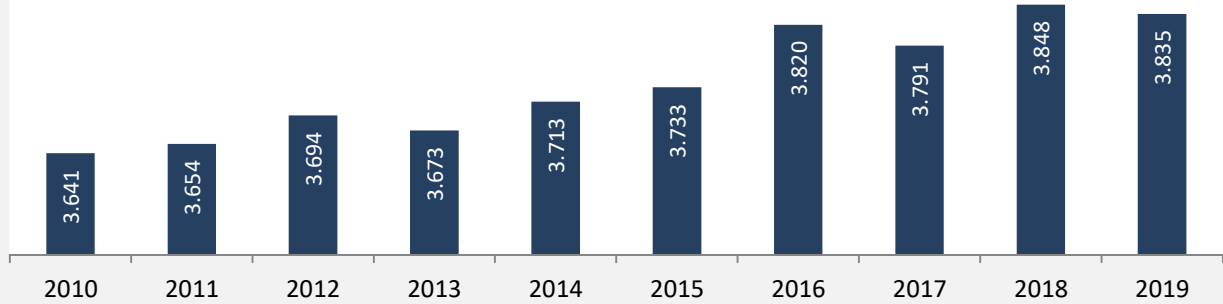

Langenbrettach - Bevölkerung

Bevölkerungsstand in Langenbrettach (2010 bis 2019)

Grafik: Regionalverband Heilbronn-Franken 2020

Bevölkerungsentwicklung in Langenbrettach (seit 2010)

Grafik: Regionalverband Heilbronn-Franken 2020

Geburten und Sterbefälle in Langenbrettach

Grafik: Regionalverband Heilbronn-Franken 2020

5-Jahres-Wertung (2015 - 2019): natürliche Bevölkerungsentwicklung pro 1.000 Einwohner

Grafik: Regionalverband Heilbronn-Franken 2020