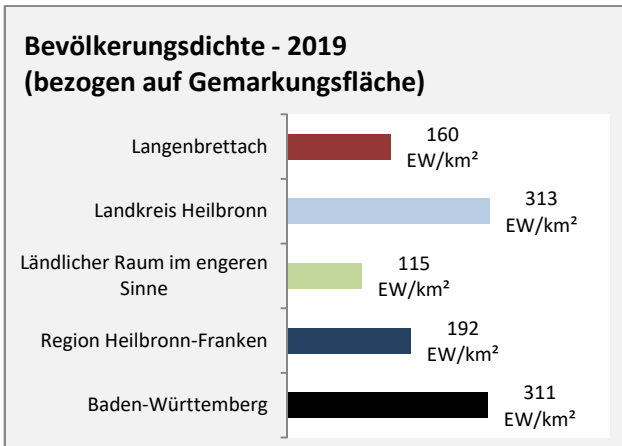

Langenbrettach - Flächenentwicklung

Datengrundlage: Landesamt für Statistik Baden-Württemberg

Abbildungen und Berechnungen: Regionalverband Heilbronn-Franken