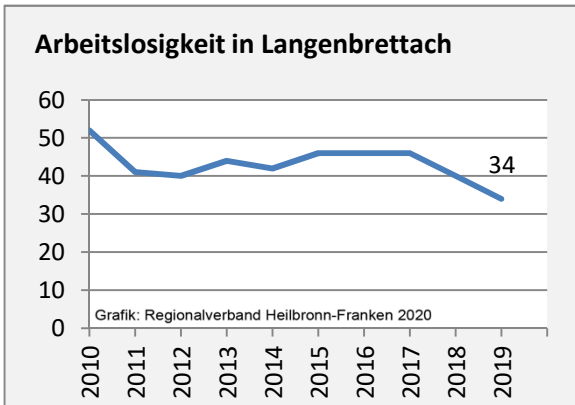

Langenbrettach - Beschäftigung

Datengrundlage: Statistik der Bundesagentur für Arbeit

Abbildungen und Berechnungen: Regionalverband Heilbronn-Franken