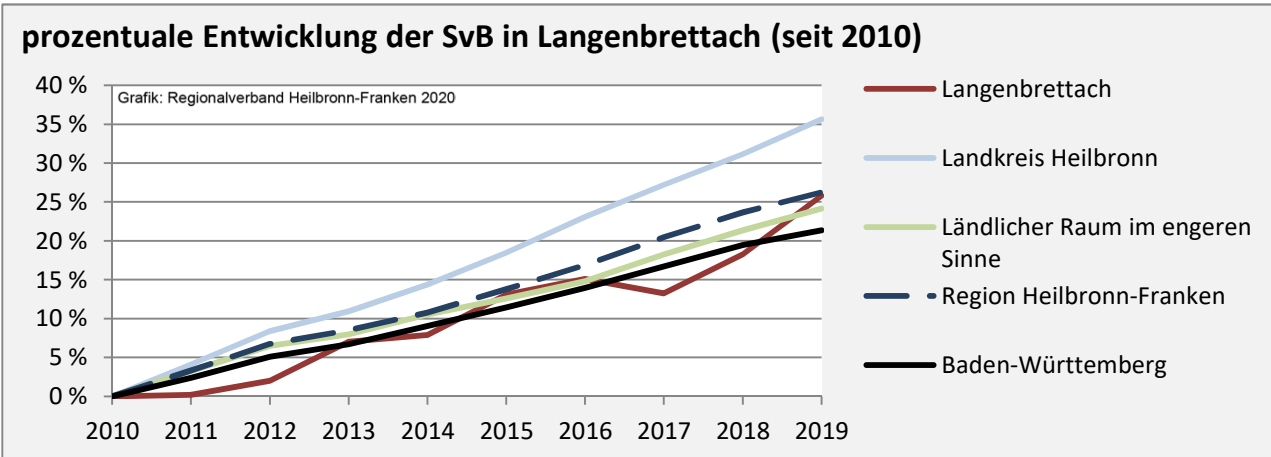

Langenbrettach - Beschäftigung

Datengrundlage: Statistik der Bundesagentur für Arbeit

Abbildungen und Berechnungen: Regionalverband Heilbronn-Franken