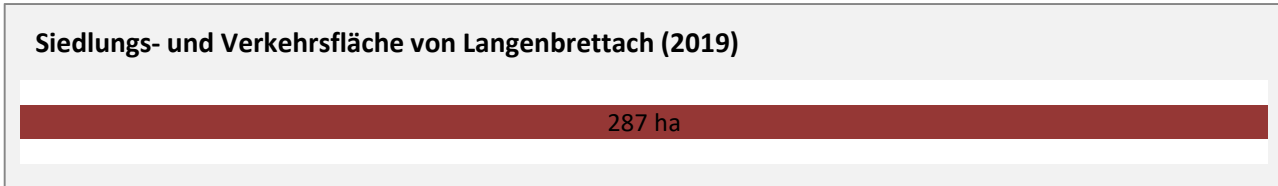

Langenbrettach - Flächenentwicklung

Datengrundlage: Landesamt für Statistik Baden-Württemberg

Abbildungen und Berechnungen: Regionalverband Heilbronn-Franken