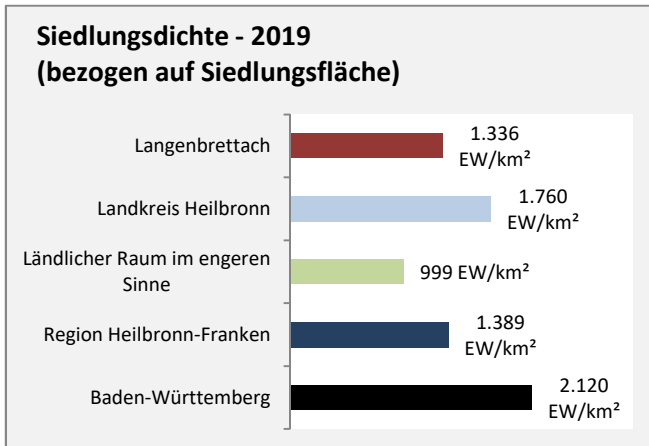

Langenbrettach - Flächenentwicklung

Datengrundlage: Landesamt für Statistik Baden-Württemberg

Abbildungen und Berechnungen: Regionalverband Heilbronn-Franken