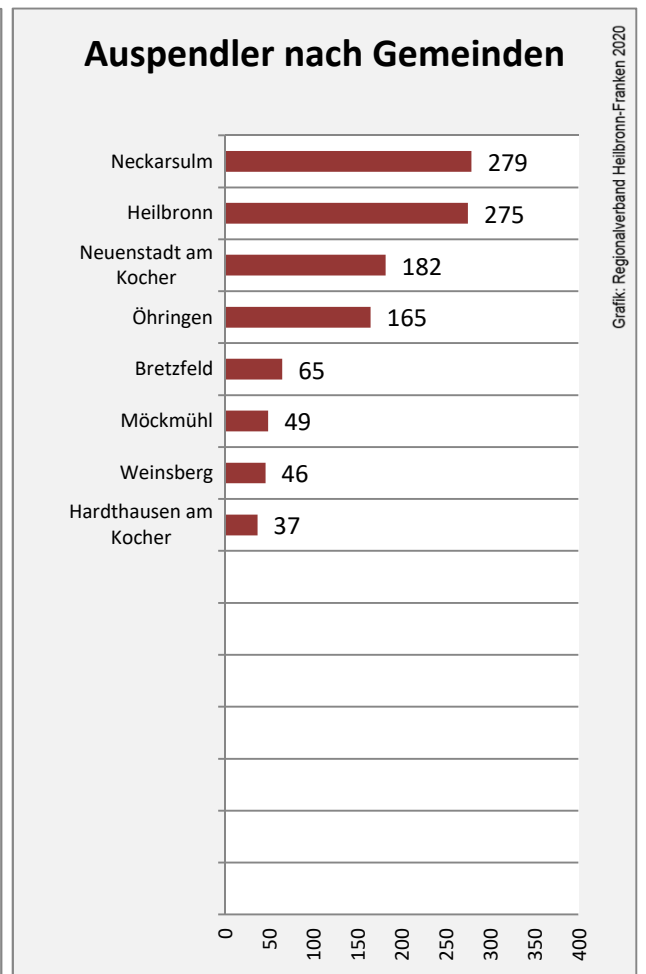

Wanderungssaldi Langenbrettach

Grafik: Regionalverband Heilbronn-Franken 2020

5-Jahres-Wertung (2015 - 2019): Wanderungsgewinne bzw. -verluste pro 1.000 Einwohner

Datengrundlage: Landesamt für Statistik Baden-Württemberg

Abbildungen und Berechnungen: Regionalverband Heilbronn-Franken

Langenbrettach - Bevölkerung

Langenbrettach - Beschäftigung

Datengrundlage: Statistik der Bundesagentur für Arbeit

Abbildungen und Berechnungen: Regionalverband Heilbronn-Franken

Langenbrettach - Pendlerverflechtungen 2019

Pendlersaldo: -1072

Datengrundlage: Statistik der Bundesagentur für Arbeit

Abbildungen: Regionalverband Heilbronn-Franken (keine Berücksichtigung von Werten unter 30)