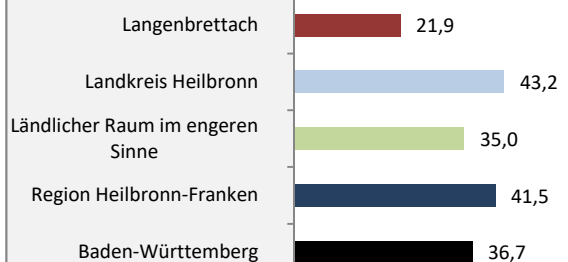

5-Jahres-Wertung (2015 - 2019): Wanderungsgewinne bzw. -verluste pro 1.000 Einwohner

Datengrundlage: Landesamt für Statistik Baden-Württemberg

Abbildungen und Berechnungen: Regionalverband Heilbronn-Franken