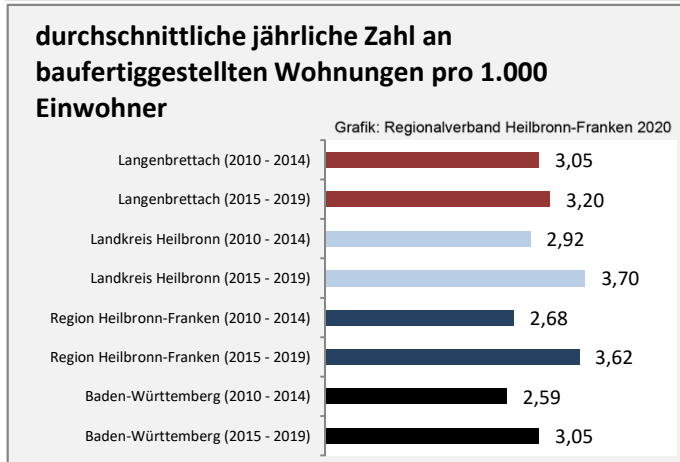

Langenbrettach - Wohnungsbestand und -entwicklung

Datengrundlage: Statistisches Landesamt Baden-Württemberg (ab 2011: Zensus 2011)

Abbildungen und Berechnungen: Regionalverband Heilbronn-Franken