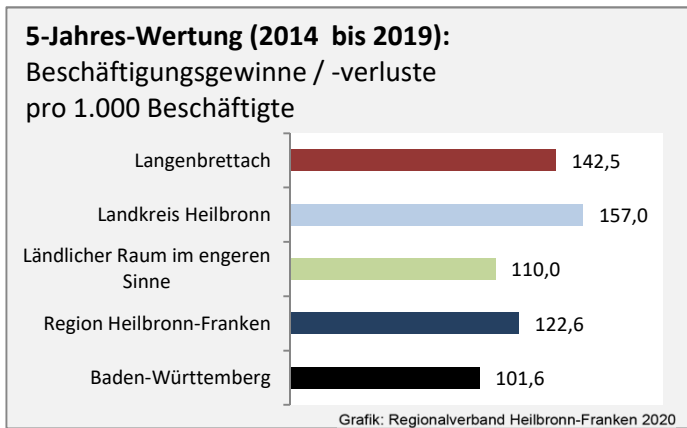

Geburten und Sterbefälle in Langenbrettach

Grafik: Regionalverband Heilbronn-Franken 2020

5-Jahres-Wertung (2015 - 2019): natürliche Bevölkerungsentwicklung pro 1.000 Einwohner

Grafik: Regionalverband Heilbronn-Franken 2020

Wanderungssaldi Langenbrettach

Grafik: Regionalverband Heilbronn-Franken 2020

5-Jahres-Wertung (2015 - 2019): Wanderungsgewinne bzw. -verluste pro 1.000 Einwohner

Datengrundlage: Landesamt für Statistik Baden-Württemberg

Abbildungen und Berechnungen: Regionalverband Heilbronn-Franken

Langenbrettach - Bevölkerung

Langenbrettach - Beschäftigung

Datengrundlage: Statistik der Bundesagentur für Arbeit

Abbildungen und Berechnungen: Regionalverband Heilbronn-Franken