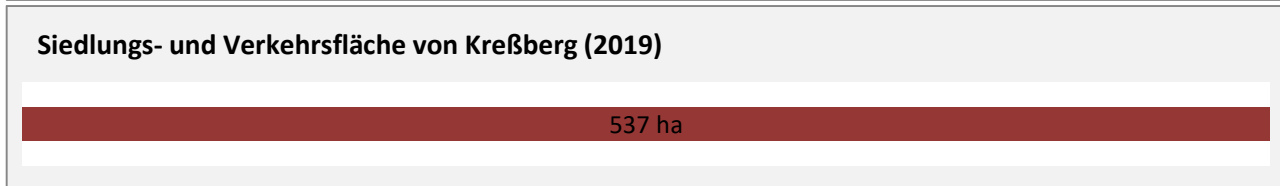

Kreßberg - Flächenentwicklung

Datengrundlage: Landesamt für Statistik Baden-Württemberg

Abbildungen und Berechnungen: Regionalverband Heilbronn-Franken