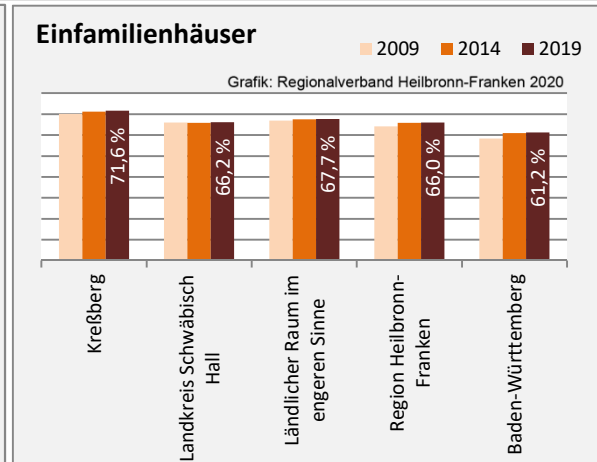

Beschäftigungsgewinne / -verluste pro 1.000 Beschäftigte

Grafik: Regionalverband Heilbronn-Franken 2020

Arbeitslosigkeit in Kreßberg

Grafik: Regionalverband Heilbronn-Franken 2020

Arbeitslosigkeit in Kreßberg

■ unter 25 Jahren ■ über 55 Jahre

Grafik: Regionalverband Heilbronn-Franken 2020

Datengrundlage: Statistik der Bundesagentur für Arbeit

Abbildungen und Berechnungen: Regionalverband Heilbronn-Franken

Kreißberg - Pendlerverflechtungen 2019

Pendlersaldo: -1013

Datengrundlage: Statistik der Bundesagentur für Arbeit

Abbildungen: Regionalverband Heilbronn-Franken (keine Berücksichtigung von Werten unter 30)

Kreßberg - Wohnungsbestand und -entwicklung