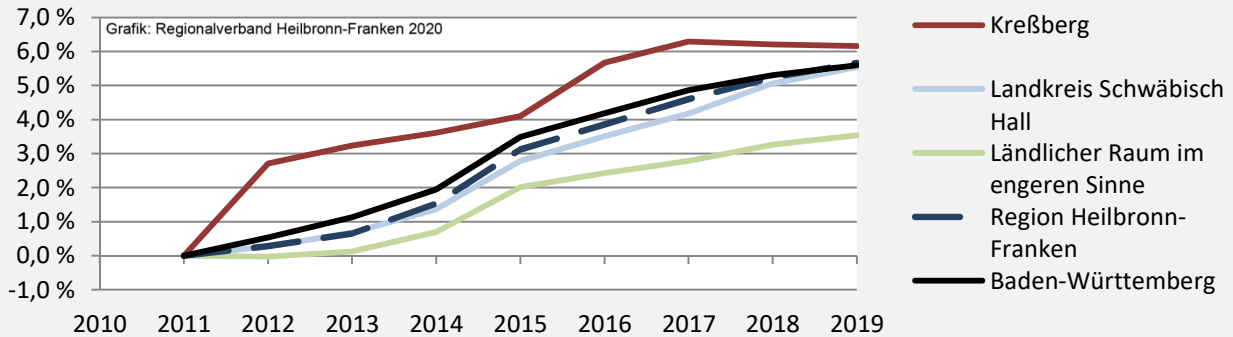

Kreßberg - Bevölkerung

Bevölkerungsstand in Kreßberg (2010 bis 2019)

Grafik: Regionalverband Heilbronn-Franken 2020

Bevölkerungsentwicklung in Kreßberg (seit 2010)

Grafik: Regionalverband Heilbronn-Franken 2020

2010 2011 2012 2013 2014 2015 2016 2017 2018 2019

Geburten und Sterbefälle in Kreßberg

5-Jahres-Wertung (2015 - 2019): natürliche Bevölkerungsentwicklung pro 1.000 Einwohner

Grafik: Regionalverband Heilbronn-Franken 2020