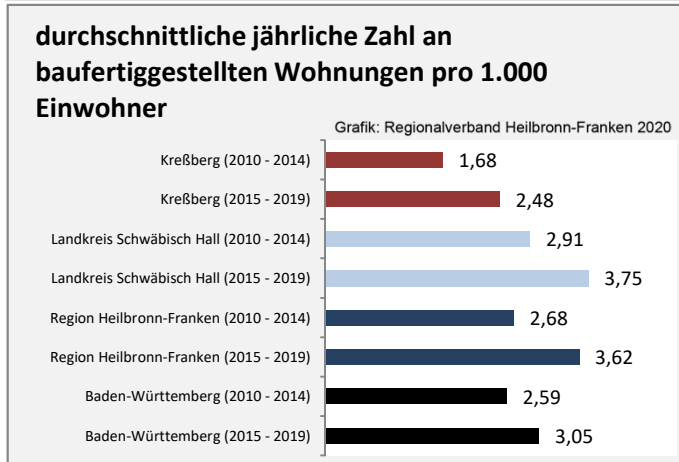

prozentuale Entwicklung der SvB in Kreßberg (seit 2010)

Grafik: Regionalverband Heilbronn-Franken 2020

■ produzierendes Gewerbe ■ Dienstleistungen

Grafik: Regionalverband Heilbronn-Franken 2020

5-Jahres-Wertung (2014 bis 2019):

Beschäftigungsgewinne / -verluste pro 1.000 Beschäftigte

Grafik: Regionalverband Heilbronn-Franken 2020

Arbeitslosigkeit in Kreßberg

Grafik: Regionalverband Heilbronn-Franken 2020

Arbeitslosigkeit in Kreßberg

■ unter 25 Jahren ■ über 55 Jahre

Grafik: Regionalverband Heilbronn-Franken 2020

Datengrundlage: Statistik der Bundesagentur für Arbeit

Abbildungen und Berechnungen: Regionalverband Heilbronn-Franken

Kreißberg - Pendlerverflechtungen 2019

Pendlersaldo: -1013

Datengrundlage: Statistik der Bundesagentur für Arbeit

Abbildungen: Regionalverband Heilbronn-Franken (keine Berücksichtigung von Werten unter 30)

Kreßberg - Wohnungsbestand und -entwicklung