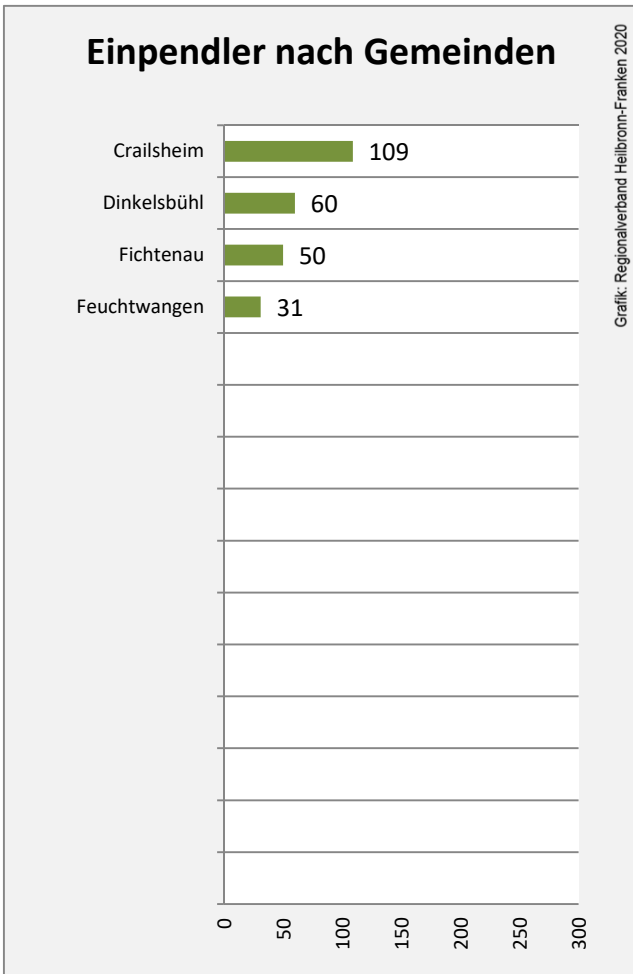

Beschäftigungsgewinne / -verluste pro 1.000 Beschäftigte

Grafik: Regionalverband Heilbronn-Franken 2020

Arbeitslosigkeit in Kreßberg

Grafik: Regionalverband Heilbronn-Franken 2020

Arbeitslosigkeit in Kreßberg

■ unter 25 Jahren ■ über 55 Jahre

Grafik: Regionalverband Heilbronn-Franken 2020

Datengrundlage: Statistik der Bundesagentur für Arbeit

Abbildungen und Berechnungen: Regionalverband Heilbronn-Franken

Kreißberg - Pendlerverflechtungen 2019

Pendlersaldo: -1013

Datengrundlage: Statistik der Bundesagentur für Arbeit

Abbildungen: Regionalverband Heilbronn-Franken (keine Berücksichtigung von Werten unter 30)

Kreßberg - Wohnungsbestand und -entwicklung