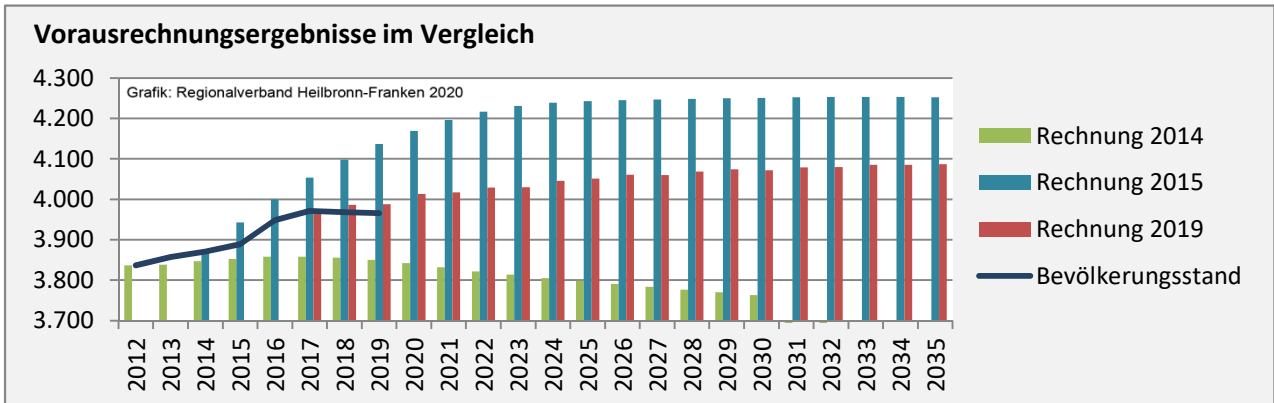

2010 2011 2012 2013 2014 2015 2016 2017 2018 2019

Geburten und Sterbefälle in Kreßberg

5-Jahres-Wertung (2015 - 2019): natürliche Bevölkerungsentwicklung pro 1.000 Einwohner

Grafik: Regionalverband Heilbronn-Franken 2020

Wanderungssaldi Kreßberg

Grafik: Regionalverband Heilbronn-Franken 2020

5-Jahres-Wertung (2015 - 2019): Wanderungsgewinne bzw. -verluste pro 1.000 Einwohner

Datengrundlage: Landesamt für Statistik Baden-Württemberg

Abbildungen und Berechnungen: Regionalverband Heilbronn-Franken

Kreßberg - Bevölkerung

Kreßberg - Beschäftigung

sozialvers. Beschäftigung (SvB) in Kreßberg (2010 bis 2019)

Grafik: Regionalverband Heilbronn-Franken 2020

prozentuale Entwicklung der SvB in Kreßberg (seit 2010)

Grafik: Regionalverband Heilbronn-Franken 2020

■ produzierendes Gewerbe ■ Dienstleistungen

Grafik: Regionalverband Heilbronn-Franken 2020

5-Jahres-Wertung (2014 bis 2019):