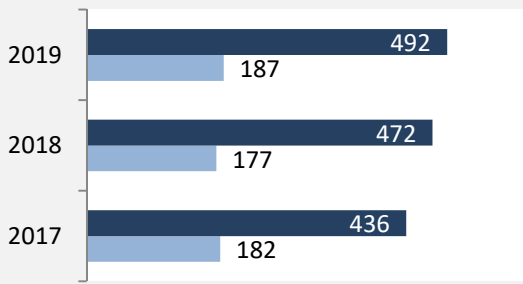

Abbildungen und Berechnungen: Regionalverband Heilbronn-Franken

Kreßberg - Bevölkerung

Kreßberg - Beschäftigung

sozialvers. Beschäftigung (SvB) in Kreßberg (2010 bis 2019)

Grafik: Regionalverband Heilbronn-Franken 2020

prozentuale Entwicklung der SvB in Kreßberg (seit 2010)

Grafik: Regionalverband Heilbronn-Franken 2020

■ produzierendes Gewerbe ■ Dienstleistungen

Grafik: Regionalverband Heilbronn-Franken 2020

5-Jahres-Wertung (2014 bis 2019):