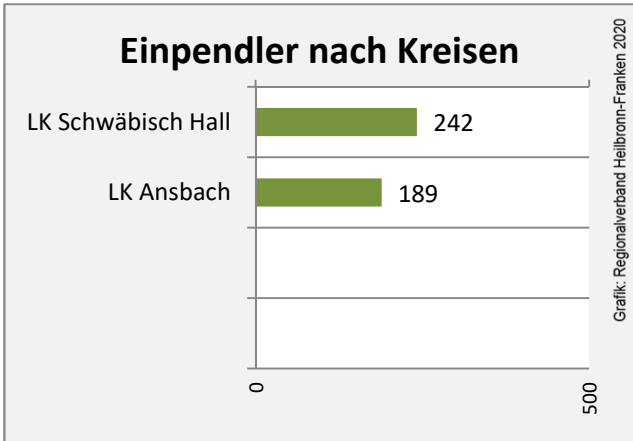

■ unter 25 Jahren ■ über 55 Jahre

Grafik: Regionalverband Heilbronn-Franken 2020

Datengrundlage: Statistik der Bundesagentur für Arbeit

Abbildungen und Berechnungen: Regionalverband Heilbronn-Franken

Kreißberg - Pendlerverflechtungen 2019

Pendlersaldo: -1013

Datengrundlage: Statistik der Bundesagentur für Arbeit

Abbildungen: Regionalverband Heilbronn-Franken (keine Berücksichtigung von Werten unter 30)

Kreßberg - Wohnungsbestand und -entwicklung