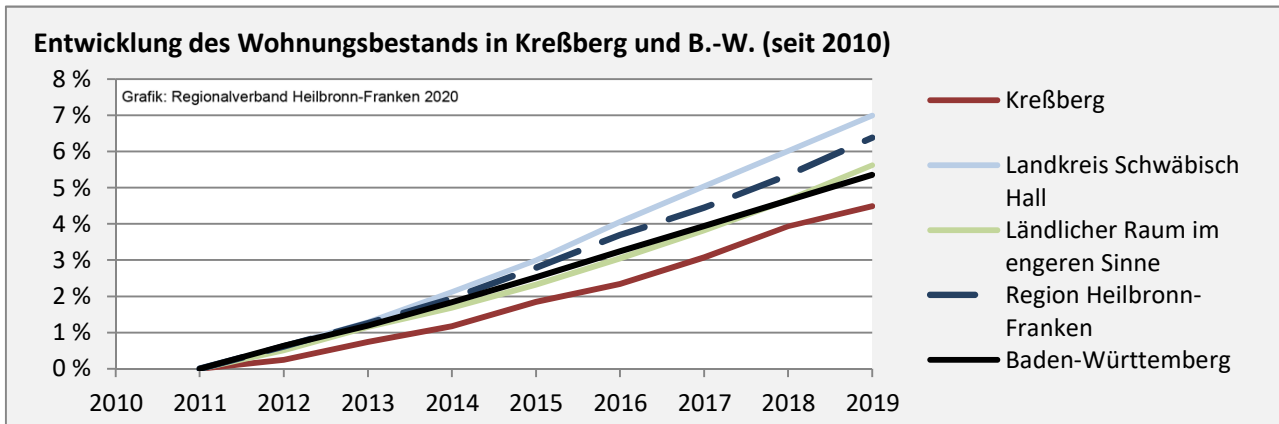

Kreßberg - Wohnungsbestand und -entwicklung

Datengrundlage: Statistisches Landesamt Baden-Württemberg (ab 2011: Zensus 2011)

Abbildungen und Berechnungen: Regionalverband Heilbronn-Franken