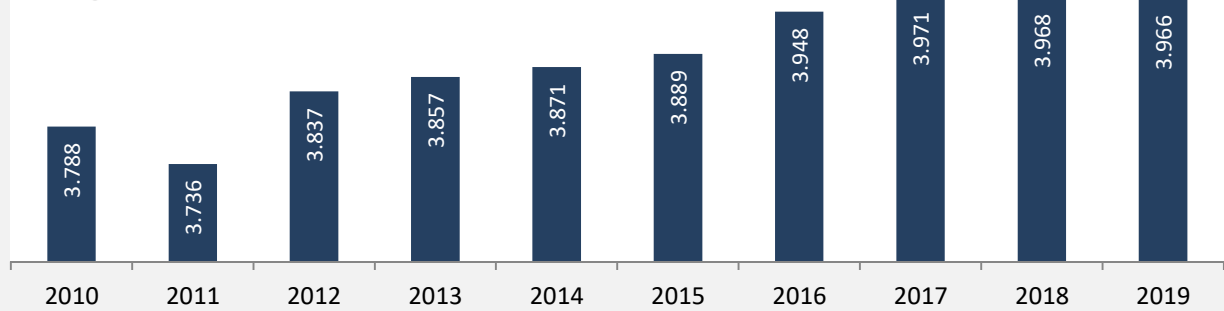

Kreßberg - Bevölkerung

Bevölkerungsstand in Kreßberg (2010 bis 2019)

Grafik: Regionalverband Heilbronn-Franken 2020

Bevölkerungsentwicklung in Kreßberg (seit 2010)

Grafik: Regionalverband Heilbronn-Franken 2020

2010 2011 2012 2013 2014 2015 2016 2017 2018 2019

Geburten und Sterbefälle in Kreßberg

5-Jahres-Wertung (2015 - 2019): natürliche Bevölkerungsentwicklung pro 1.000 Einwohner

Grafik: Regionalverband Heilbronn-Franken 2020