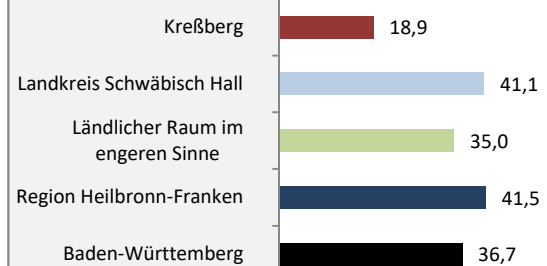

5-Jahres-Wertung (2015 - 2019): Wanderungsgewinne bzw. -verluste pro 1.000 Einwohner

Datengrundlage: Landesamt für Statistik Baden-Württemberg

Abbildungen und Berechnungen: Regionalverband Heilbronn-Franken