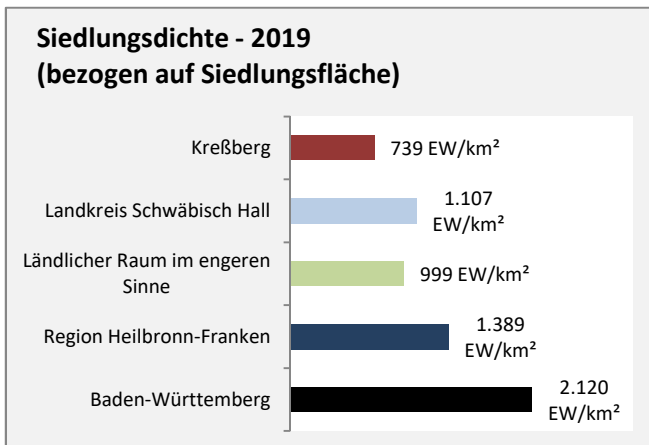

Kreßberg - Flächenentwicklung

Datengrundlage: Landesamt für Statistik Baden-Württemberg

Abbildungen und Berechnungen: Regionalverband Heilbronn-Franken