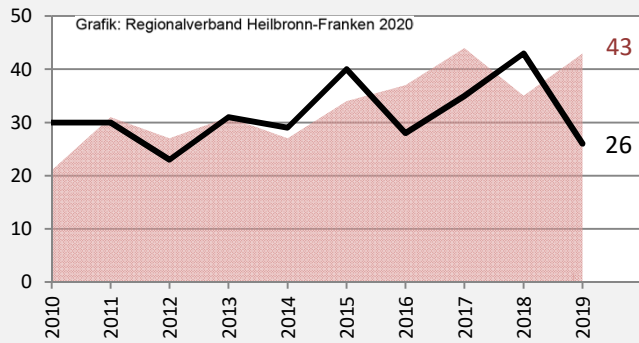

Kreßberg - Bevölkerung

Bevölkerungsstand in Kreßberg (2010 bis 2019)

Grafik: Regionalverband Heilbronn-Franken 2020

Bevölkerungsentwicklung in Kreßberg (seit 2010)

Grafik: Regionalverband Heilbronn-Franken 2020

2010 2011 2012 2013 2014 2015 2016 2017 2018 2019

Geburten und Sterbefälle in Kreßberg

5-Jahres-Wertung (2015 - 2019): natürliche Bevölkerungsentwicklung pro 1.000 Einwohner

Grafik: Regionalverband Heilbronn-Franken 2020