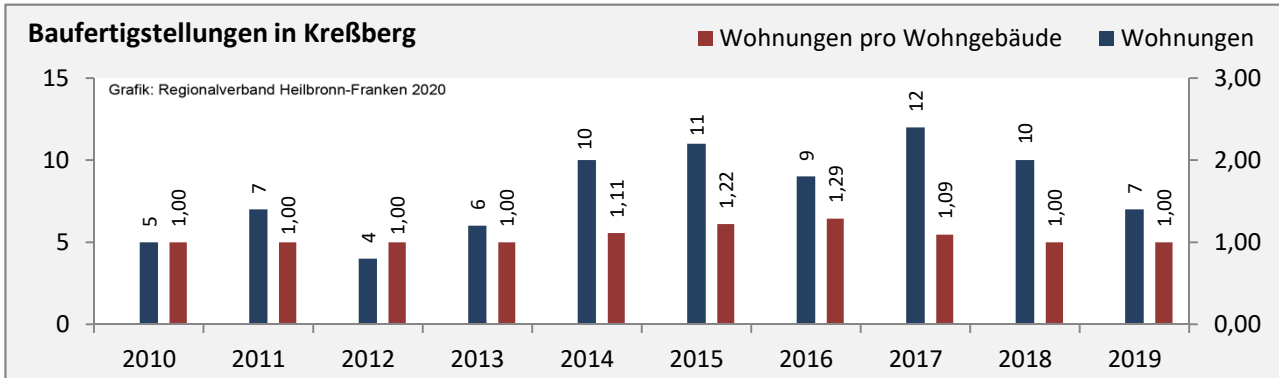

Kreßberg - Wohnungsbestand und -entwicklung

Datengrundlage: Statistisches Landesamt Baden-Württemberg (ab 2011: Zensus 2011)

Abbildungen und Berechnungen: Regionalverband Heilbronn-Franken