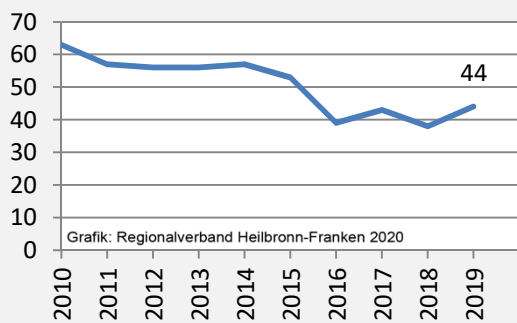

Arbeitslosigkeit in Kreßberg

Grafik: Regionalverband Heilbronn-Franken 2020