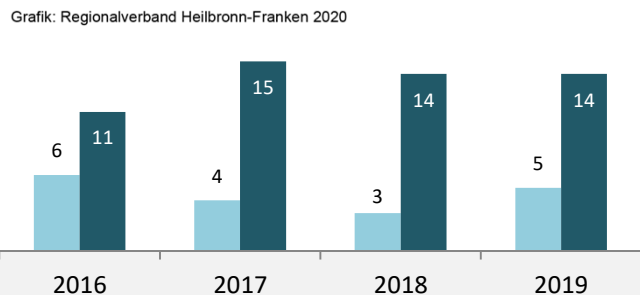

prozentuale Entwicklung der SvB in Kreßberg (seit 2010)

Grafik: Regionalverband Heilbronn-Franken 2020

■ produzierendes Gewerbe ■ Dienstleistungen

Grafik: Regionalverband Heilbronn-Franken 2020

5-Jahres-Wertung (2014 bis 2019):

Beschäftigungsgewinne / -verluste pro 1.000 Beschäftigte

Grafik: Regionalverband Heilbronn-Franken 2020

Arbeitslosigkeit in Kreßberg

Grafik: Regionalverband Heilbronn-Franken 2020

Arbeitslosigkeit in Kreßberg

■ unter 25 Jahren ■ über 55 Jahre

Grafik: Regionalverband Heilbronn-Franken 2020

Datengrundlage: Statistik der Bundesagentur für Arbeit

Abbildungen und Berechnungen: Regionalverband Heilbronn-Franken

Kreißberg - Pendlerverflechtungen 2019