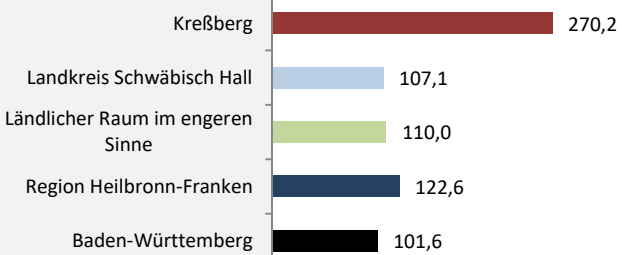

5-Jahres-Wertung (2014 bis 2019):

Beschäftigungsgewinne / -verluste pro 1.000 Beschäftigte

Grafik: Regionalverband Heilbronn-Franken 2020