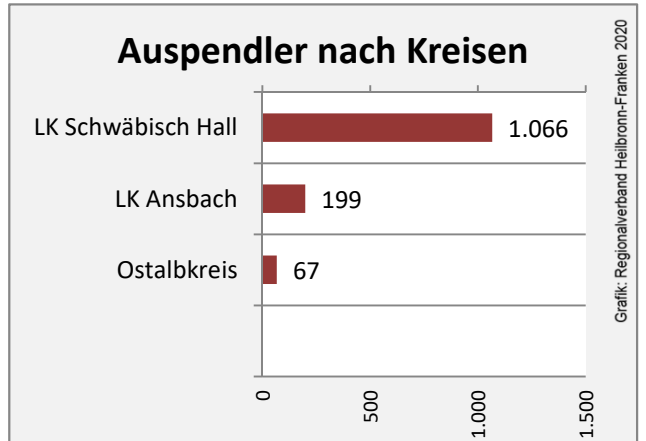

Beschäftigungsgewinne / -verluste pro 1.000 Beschäftigte

Grafik: Regionalverband Heilbronn-Franken 2020

Arbeitslosigkeit in Kreßberg

Grafik: Regionalverband Heilbronn-Franken 2020

Arbeitslosigkeit in Kreßberg

■ unter 25 Jahren ■ über 55 Jahre

Grafik: Regionalverband Heilbronn-Franken 2020

Datengrundlage: Statistik der Bundesagentur für Arbeit

Abbildungen und Berechnungen: Regionalverband Heilbronn-Franken

Kreißberg - Pendlerverflechtungen 2019

Pendlersaldo: -1013

Datengrundlage: Statistik der Bundesagentur für Arbeit

Abbildungen: Regionalverband Heilbronn-Franken (keine Berücksichtigung von Werten unter 30)

Kreßberg - Wohnungsbestand und -entwicklung