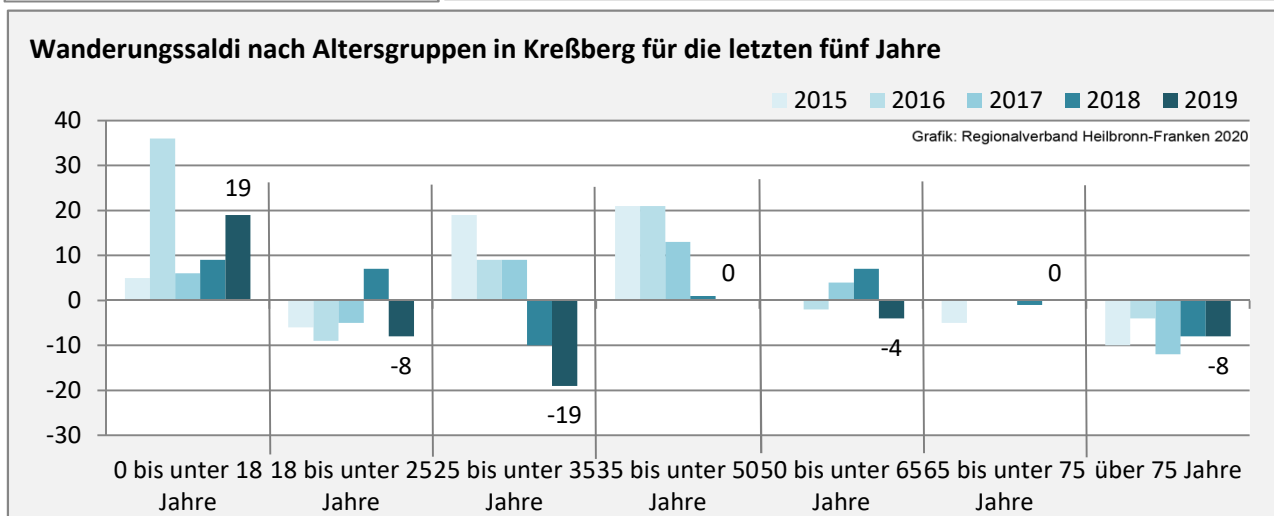

2010 2011 2012 2013 2014 2015 2016 2017 2018 2019

Geburten und Sterbefälle in Kreßberg

5-Jahres-Wertung (2015 - 2019): natürliche Bevölkerungsentwicklung pro 1.000 Einwohner

Grafik: Regionalverband Heilbronn-Franken 2020

Wanderungssaldi Kreßberg

Grafik: Regionalverband Heilbronn-Franken 2020

5-Jahres-Wertung (2015 - 2019): Wanderungsgewinne bzw. -verluste pro 1.000 Einwohner

Datengrundlage: Landesamt für Statistik Baden-Württemberg

Abbildungen und Berechnungen: Regionalverband Heilbronn-Franken

Kreßberg - Bevölkerung

Kreßberg - Beschäftigung

sozialvers. Beschäftigung (SvB) in Kreßberg (2010 bis 2019)

Grafik: Regionalverband Heilbronn-Franken 2020