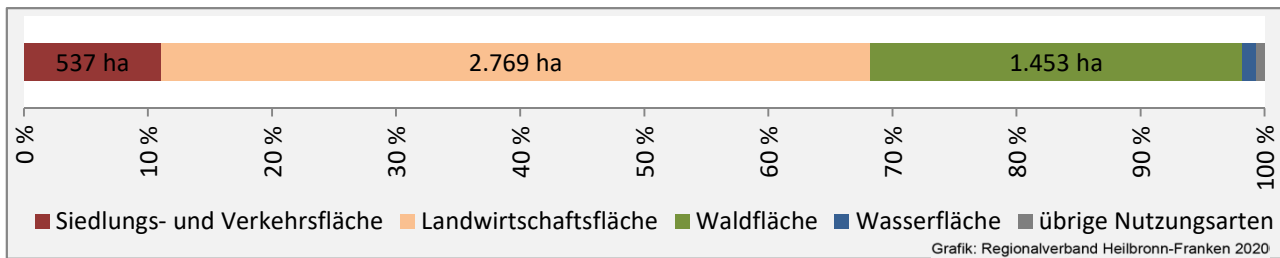

Kreßberg - Flächenentwicklung

Datengrundlage: Landesamt für Statistik Baden-Württemberg

Abbildungen und Berechnungen: Regionalverband Heilbronn-Franken