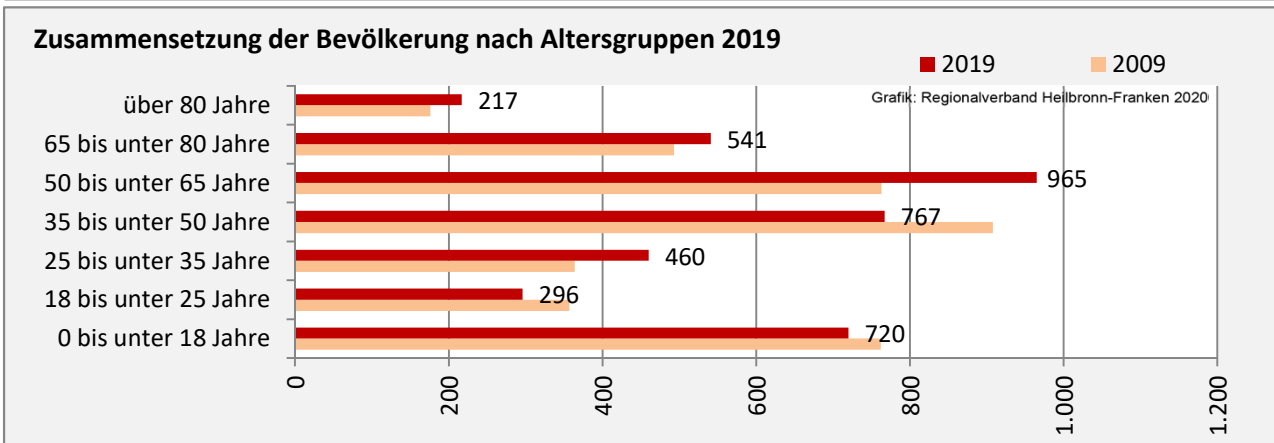

2010 2011 2012 2013 2014 2015 2016 2017 2018 2019

Geburten und Sterbefälle in Kreßberg

5-Jahres-Wertung (2015 - 2019): natürliche Bevölkerungsentwicklung pro 1.000 Einwohner

Grafik: Regionalverband Heilbronn-Franken 2020

Wanderungssaldi Kreßberg

Grafik: Regionalverband Heilbronn-Franken 2020

5-Jahres-Wertung (2015 - 2019): Wanderungsgewinne bzw. -verluste pro 1.000 Einwohner

Datengrundlage: Landesamt für Statistik Baden-Württemberg

Abbildungen und Berechnungen: Regionalverband Heilbronn-Franken

Kreßberg - Bevölkerung

Kreßberg - Beschäftigung

sozialvers. Beschäftigung (SvB) in Kreßberg (2010 bis 2019)

Grafik: Regionalverband Heilbronn-Franken 2020