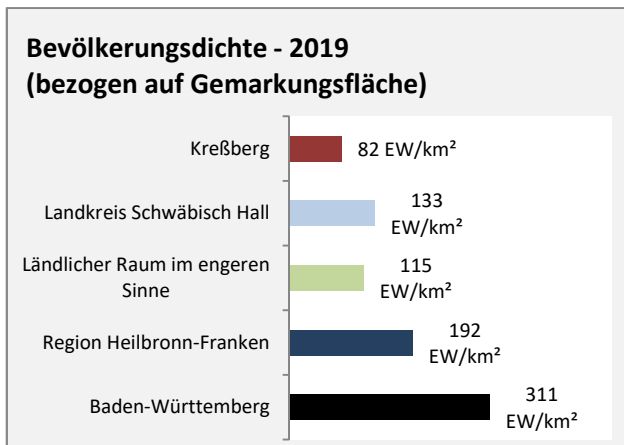

Kreßberg - Flächenentwicklung

Datengrundlage: Landesamt für Statistik Baden-Württemberg

Abbildungen und Berechnungen: Regionalverband Heilbronn-Franken