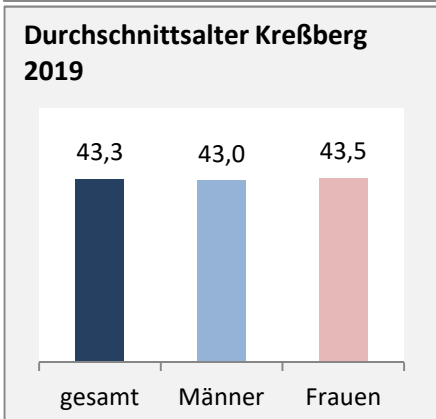

2010 2011 2012 2013 2014 2015 2016 2017 2018 2019

Geburten und Sterbefälle in Kreßberg

5-Jahres-Wertung (2015 - 2019): natürliche Bevölkerungsentwicklung pro 1.000 Einwohner

Grafik: Regionalverband Heilbronn-Franken 2020

Wanderungssaldi Kreßberg

Grafik: Regionalverband Heilbronn-Franken 2020

5-Jahres-Wertung (2015 - 2019): Wanderungsgewinne bzw. -verluste pro 1.000 Einwohner

Datengrundlage: Landesamt für Statistik Baden-Württemberg

Abbildungen und Berechnungen: Regionalverband Heilbronn-Franken

Kreßberg - Bevölkerung

Kreßberg - Beschäftigung

sozialvers. Beschäftigung (SvB) in Kreßberg (2010 bis 2019)

Grafik: Regionalverband Heilbronn-Franken 2020