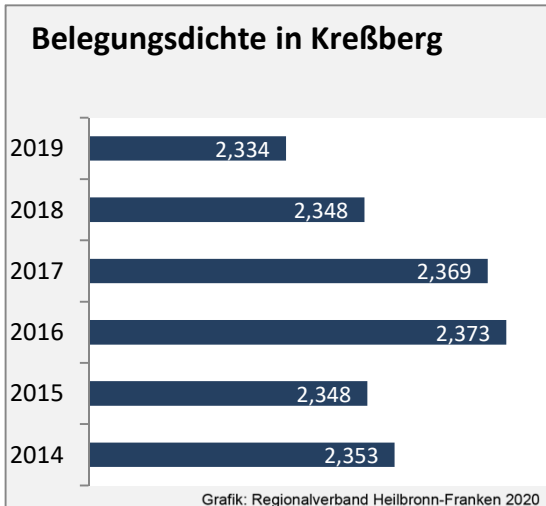

Kreßberg - Wohnungsbestand und -entwicklung

Datengrundlage: Statistisches Landesamt Baden-Württemberg (ab 2011: Zensus 2011)

Abbildungen und Berechnungen: Regionalverband Heilbronn-Franken