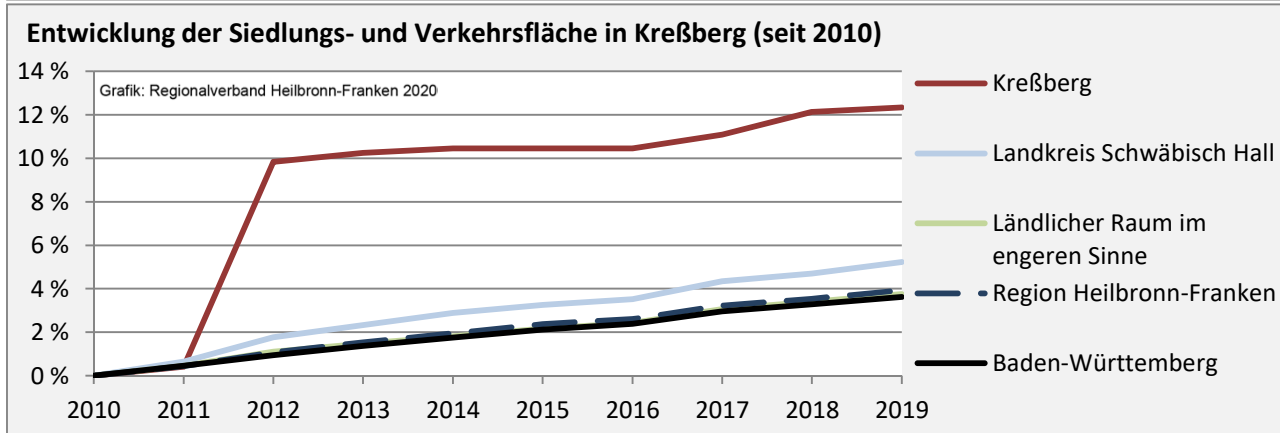

Kreßberg - Flächenentwicklung

Datengrundlage: Landesamt für Statistik Baden-Württemberg

Abbildungen und Berechnungen: Regionalverband Heilbronn-Franken