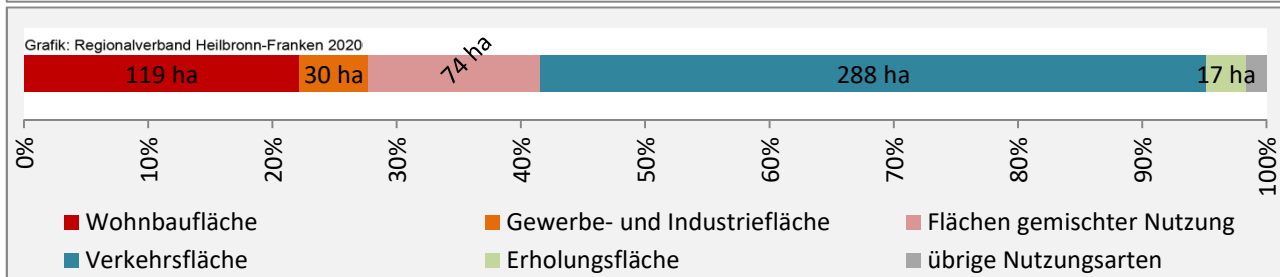

Kreßberg - Flächenentwicklung

Datengrundlage: Landesamt für Statistik Baden-Württemberg

Abbildungen und Berechnungen: Regionalverband Heilbronn-Franken