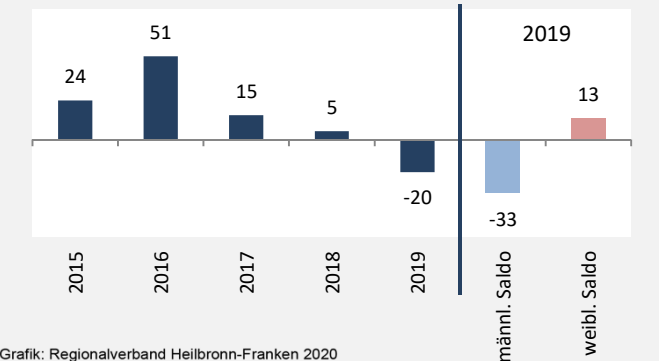

Wanderungssaldi Kreßberg

Grafik: Regionalverband Heilbronn-Franken 2020