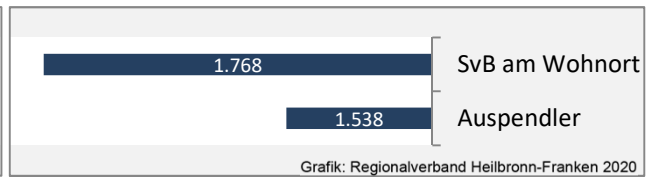

■ unter 25 Jahren ■ über 55 Jahre

Grafik: Regionalverband Heilbronn-Franken 2020

Datengrundlage: Statistik der Bundesagentur für Arbeit

Abbildungen und Berechnungen: Regionalverband Heilbronn-Franken

Kreißberg - Pendlerverflechtungen 2019