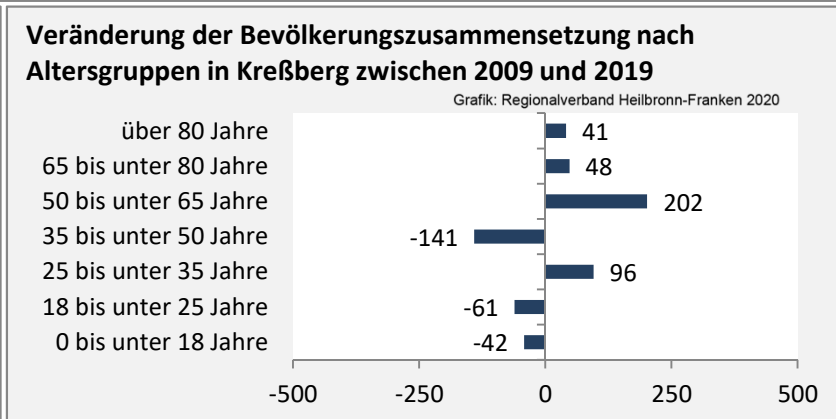

2010 2011 2012 2013 2014 2015 2016 2017 2018 2019

Geburten und Sterbefälle in Kreßberg

5-Jahres-Wertung (2015 - 2019): natürliche Bevölkerungsentwicklung pro 1.000 Einwohner

Grafik: Regionalverband Heilbronn-Franken 2020

Wanderungssaldi Kreßberg

Grafik: Regionalverband Heilbronn-Franken 2020

5-Jahres-Wertung (2015 - 2019): Wanderungsgewinne bzw. -verluste pro 1.000 Einwohner

Datengrundlage: Landesamt für Statistik Baden-Württemberg

Abbildungen und Berechnungen: Regionalverband Heilbronn-Franken

Kreßberg - Bevölkerung

Kreßberg - Beschäftigung

sozialvers. Beschäftigung (SvB) in Kreßberg (2010 bis 2019)

Grafik: Regionalverband Heilbronn-Franken 2020