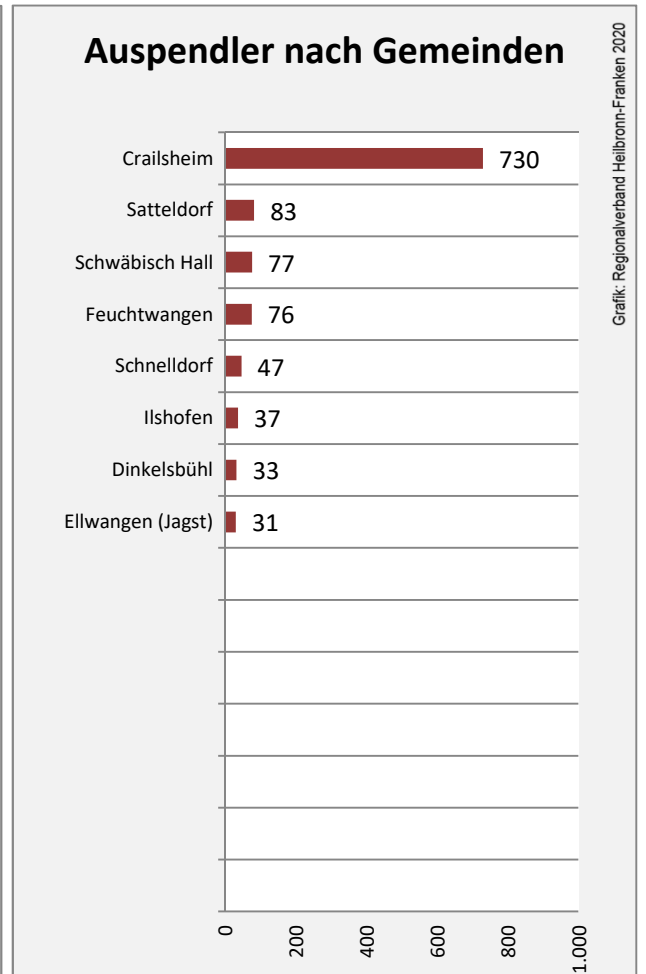

Beschäftigungsgewinne / -verluste pro 1.000 Beschäftigte

Grafik: Regionalverband Heilbronn-Franken 2020

Arbeitslosigkeit in Kreßberg

Grafik: Regionalverband Heilbronn-Franken 2020

Arbeitslosigkeit in Kreßberg

■ unter 25 Jahren ■ über 55 Jahre

Grafik: Regionalverband Heilbronn-Franken 2020

Datengrundlage: Statistik der Bundesagentur für Arbeit

Abbildungen und Berechnungen: Regionalverband Heilbronn-Franken

Kreißberg - Pendlerverflechtungen 2019

Pendlersaldo: -1013

Datengrundlage: Statistik der Bundesagentur für Arbeit

Abbildungen: Regionalverband Heilbronn-Franken (keine Berücksichtigung von Werten unter 30)

Kreßberg - Wohnungsbestand und -entwicklung