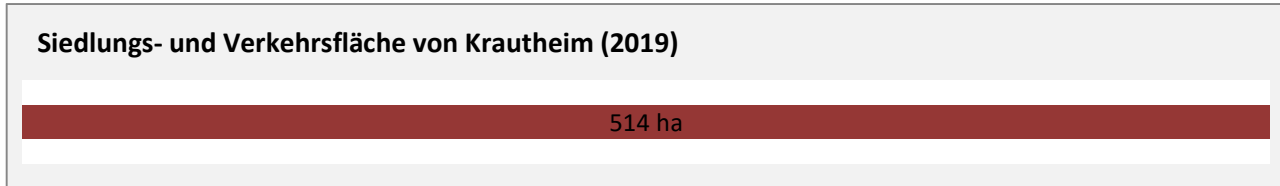

Krautheim - Flächenentwicklung

Datengrundlage: Landesamt für Statistik Baden-Württemberg

Abbildungen und Berechnungen: Regionalverband Heilbronn-Franken