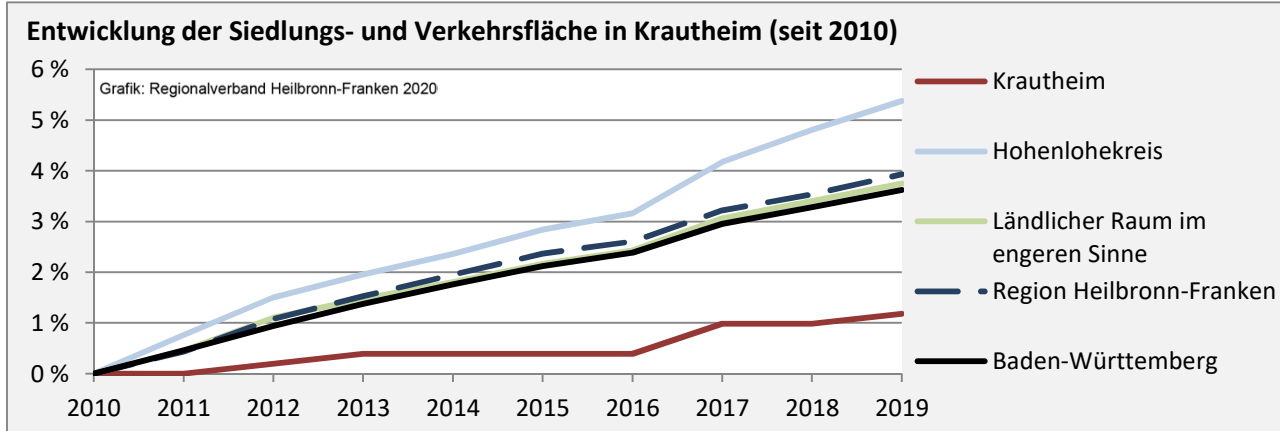

Krautheim - Flächenentwicklung

Datengrundlage: Landesamt für Statistik Baden-Württemberg

Abbildungen und Berechnungen: Regionalverband Heilbronn-Franken