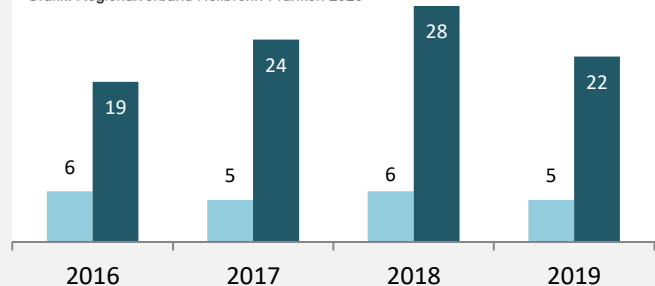

Grafik: Regionalverband Heilbronn-Franken 2020

prozentuale Entwicklung der SvB in Krautheim (seit 2010)

Grafik: Regionalverband Heilbronn-Franken 2020

■ produzierendes Gewerbe ■ Dienstleistungen

Grafik: Regionalverband Heilbronn-Franken 2020

5-Jahres-Wertung (2014 bis 2019):

Beschäftigungsgewinne / -verluste pro 1.000 Beschäftigte

Grafik: Regionalverband Heilbronn-Franken 2020

Arbeitslosigkeit in Krautheim

Grafik: Regionalverband Heilbronn-Franken 2020

Arbeitslosigkeit in Krautheim

■ unter 25 Jahren ■ über 55 Jahre

Grafik: Regionalverband Heilbronn-Franken 2020

Datengrundlage: Statistik der Bundesagentur für Arbeit

Abbildungen und Berechnungen: Regionalverband Heilbronn-Franken