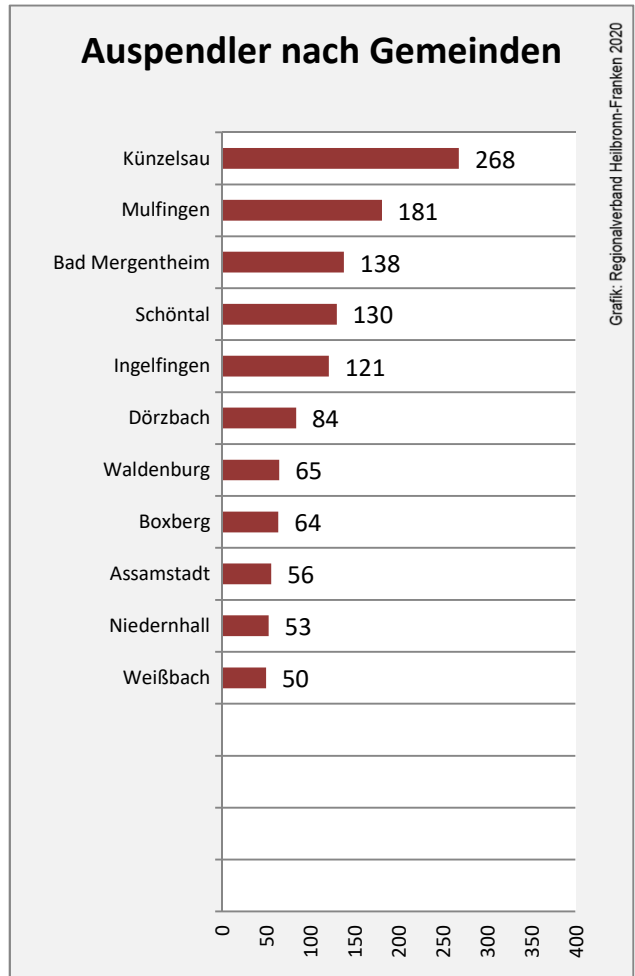

Grafik: Regionalverband Heilbronn-Franken 2020

prozentuale Entwicklung der SvB in Krautheim (seit 2010)

Grafik: Regionalverband Heilbronn-Franken 2020

■ produzierendes Gewerbe ■ Dienstleistungen

Grafik: Regionalverband Heilbronn-Franken 2020

5-Jahres-Wertung (2014 bis 2019):

Beschäftigungsgewinne / -verluste pro 1.000 Beschäftigte

Grafik: Regionalverband Heilbronn-Franken 2020

Arbeitslosigkeit in Krautheim

Grafik: Regionalverband Heilbronn-Franken 2020

Arbeitslosigkeit in Krautheim

■ unter 25 Jahren ■ über 55 Jahre

Grafik: Regionalverband Heilbronn-Franken 2020

Datengrundlage: Statistik der Bundesagentur für Arbeit

Abbildungen und Berechnungen: Regionalverband Heilbronn-Franken

Krautheim - Pendlerverflechtungen 2019

Pendlersaldo: -422

Datengrundlage: Statistik der Bundesagentur für Arbeit

Abbildungen: Regionalverband Heilbronn-Franken (keine Berücksichtigung von Werten unter 30)