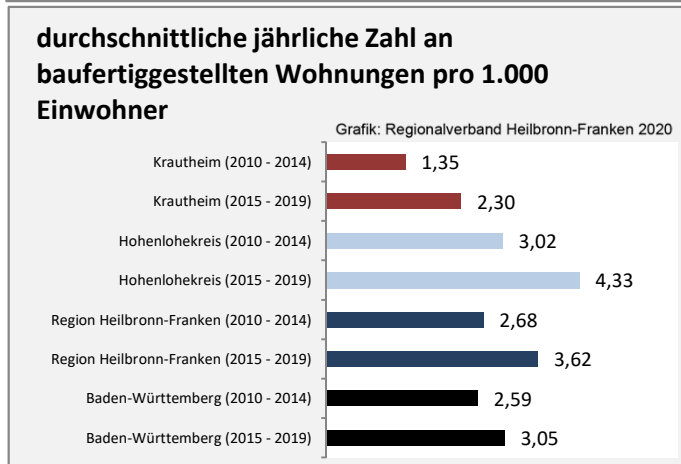

Krautheim - Wohnungsbestand und -entwicklung

Datengrundlage: Statistisches Landesamt Baden-Württemberg (ab 2011: Zensus 2011)

Abbildungen und Berechnungen: Regionalverband Heilbronn-Franken