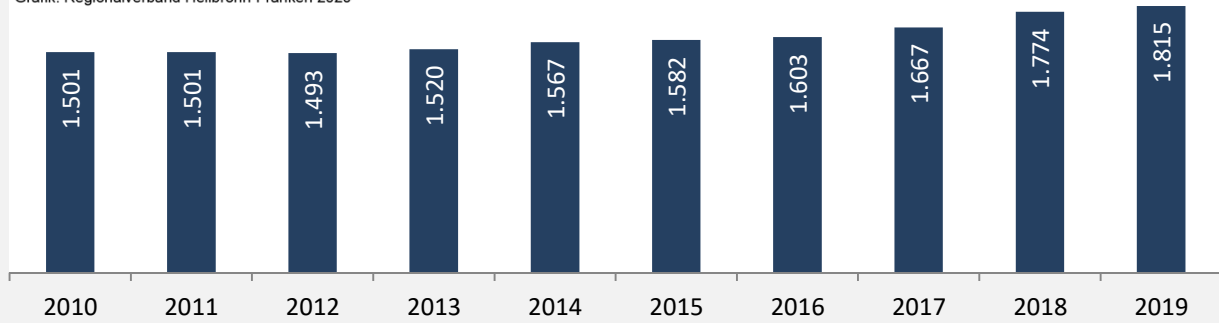

Krautheim - Bevölkerung

Bevölkerungsstand in Krautheim (2010 bis 2019)

Bevölkerungsentwicklung in Krautheim (seit 2010)

5-Jahres-Wertung (2015 - 2019): natürliche Bevölkerungsentwicklung pro 1.000 Einwohner

Datengrundlage: Landesamt für Statistik Baden-Württemberg

Abbildungen und Berechnungen: Regionalverband Heilbronn-Franken

Krautheim - Bevölkerung

Krautheim - Beschäftigung

sozialvers. Beschäftigung (SvB) in Krautheim (2010 bis 2019)

Grafik: Regionalverband Heilbronn-Franken 2020

prozentuale Entwicklung der SvB in Krautheim (seit 2010)

Grafik: Regionalverband Heilbronn-Franken 2020

■ produzierendes Gewerbe ■ Dienstleistungen

Grafik: Regionalverband Heilbronn-Franken 2020