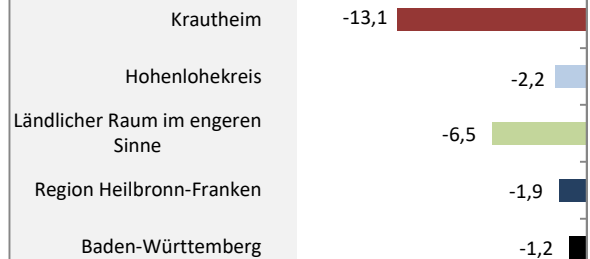

Krautheim - Bevölkerung

Bevölkerungsstand in Krautheim (2010 bis 2019)

Bevölkerungsentwicklung in Krautheim (seit 2010)

5-Jahres-Wertung (2015 - 2019): natürliche Bevölkerungsentwicklung pro 1.000 Einwohner