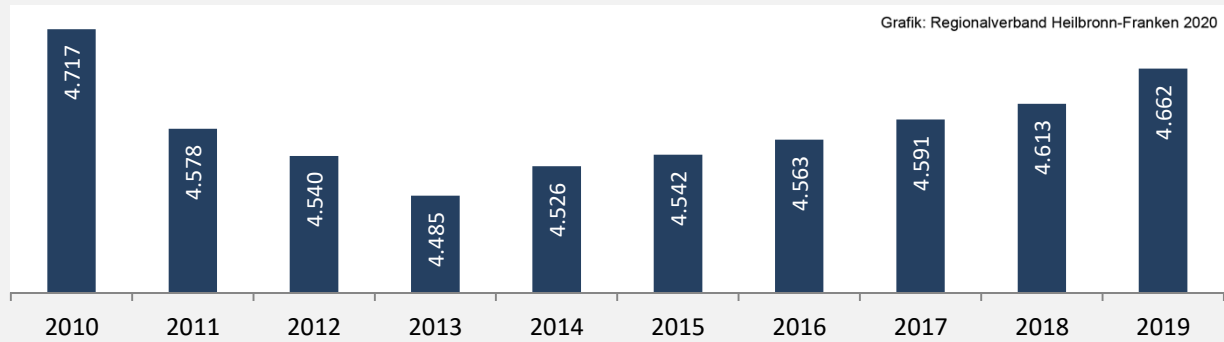

Krautheim - Bevölkerung

Bevölkerungsstand in Krautheim (2010 bis 2019)

Bevölkerungsentwicklung in Krautheim (seit 2010)

5-Jahres-Wertung (2015 - 2019): natürliche Bevölkerungsentwicklung pro 1.000 Einwohner