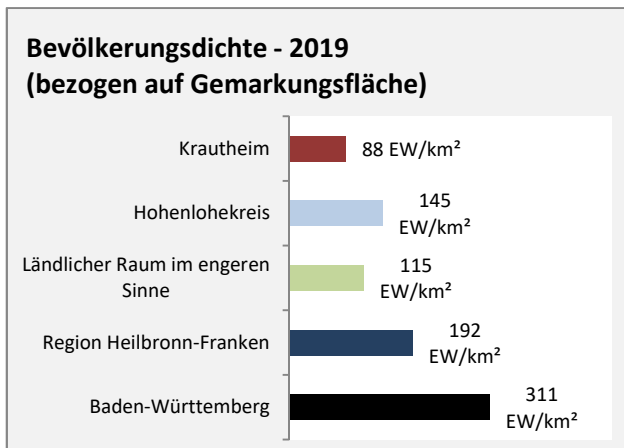

Krautheim - Flächenentwicklung

Datengrundlage: Landesamt für Statistik Baden-Württemberg

Abbildungen und Berechnungen: Regionalverband Heilbronn-Franken