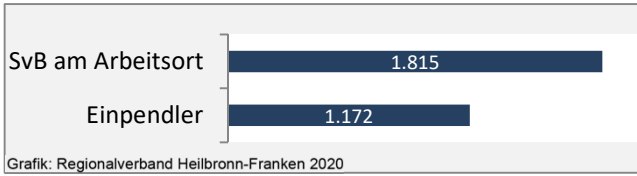

Krautheim - Pendlerverflechtungen 2019

Pendlersaldo: -422