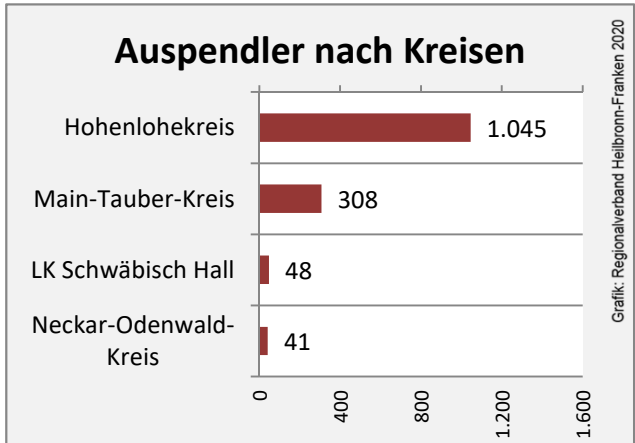

Arbeitslosigkeit in Krautheim

■ unter 25 Jahren ■ über 55 Jahre

Grafik: Regionalverband Heilbronn-Franken 2020

Datengrundlage: Statistik der Bundesagentur für Arbeit

Abbildungen und Berechnungen: Regionalverband Heilbronn-Franken

Krautheim - Pendlerverflechtungen 2019

Pendlersaldo: -422

Datengrundlage: Statistik der Bundesagentur für Arbeit

Abbildungen: Regionalverband Heilbronn-Franken (keine Berücksichtigung von Werten unter 30)