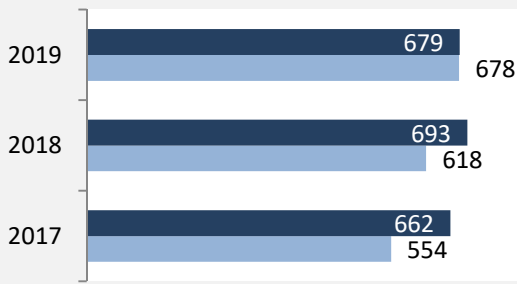

Datengrundlage: Landesamt für Statistik Baden-Württemberg

Abbildungen und Berechnungen: Regionalverband Heilbronn-Franken

Krautheim - Bevölkerung

Krautheim - Beschäftigung

sozialvers. Beschäftigung (SvB) in Krautheim (2010 bis 2019)

Grafik: Regionalverband Heilbronn-Franken 2020

prozentuale Entwicklung der SvB in Krautheim (seit 2010)

Grafik: Regionalverband Heilbronn-Franken 2020

■ produzierendes Gewerbe ■ Dienstleistungen

Grafik: Regionalverband Heilbronn-Franken 2020

5-Jahres-Wertung (2014 bis 2019):

Beschäftigungsgewinne / -verluste pro 1.000 Beschäftigte

Grafik: Regionalverband Heilbronn-Franken 2020

Arbeitslosigkeit in Krautheim

Grafik: Regionalverband Heilbronn-Franken 2020