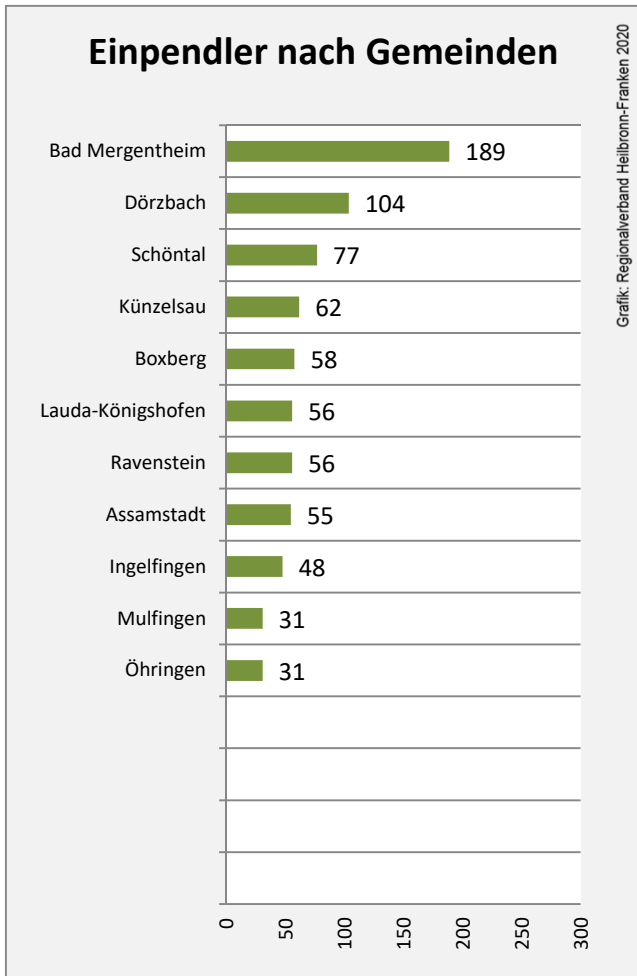

5-Jahres-Wertung (2014 bis 2019):

Beschäftigungsgewinne / -verluste pro 1.000 Beschäftigte

Grafik: Regionalverband Heilbronn-Franken 2020

Arbeitslosigkeit in Krautheim

Grafik: Regionalverband Heilbronn-Franken 2020

Arbeitslosigkeit in Krautheim

■ unter 25 Jahren ■ über 55 Jahre

Grafik: Regionalverband Heilbronn-Franken 2020

Datengrundlage: Statistik der Bundesagentur für Arbeit

Abbildungen und Berechnungen: Regionalverband Heilbronn-Franken

Krautheim - Pendlerverflechtungen 2019

Pendlersaldo: -422

Datengrundlage: Statistik der Bundesagentur für Arbeit

Abbildungen: Regionalverband Heilbronn-Franken (keine Berücksichtigung von Werten unter 30)