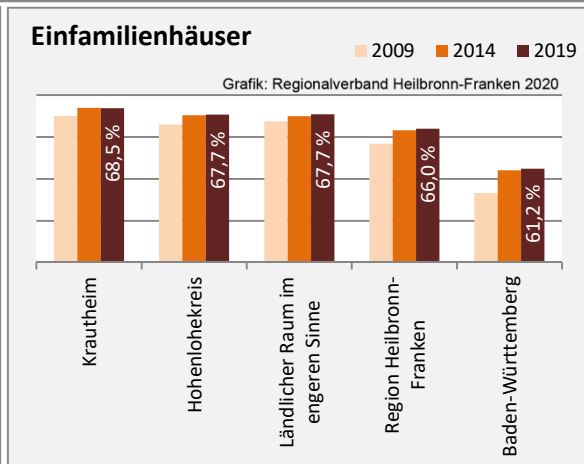

Krautheim - Wohnungsbestand und -entwicklung

Datengrundlage: Statistisches Landesamt Baden-Württemberg (ab 2011: Zensus 2011)

Abbildungen und Berechnungen: Regionalverband Heilbronn-Franken