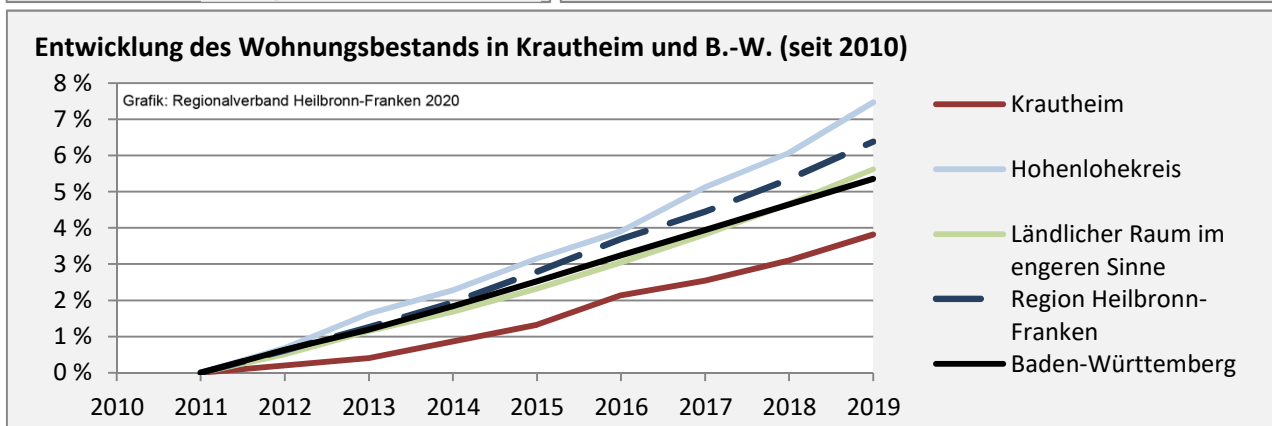

Krautheim - Wohnungsbestand und -entwicklung

Datengrundlage: Statistisches Landesamt Baden-Württemberg (ab 2011: Zensus 2011)

Abbildungen und Berechnungen: Regionalverband Heilbronn-Franken