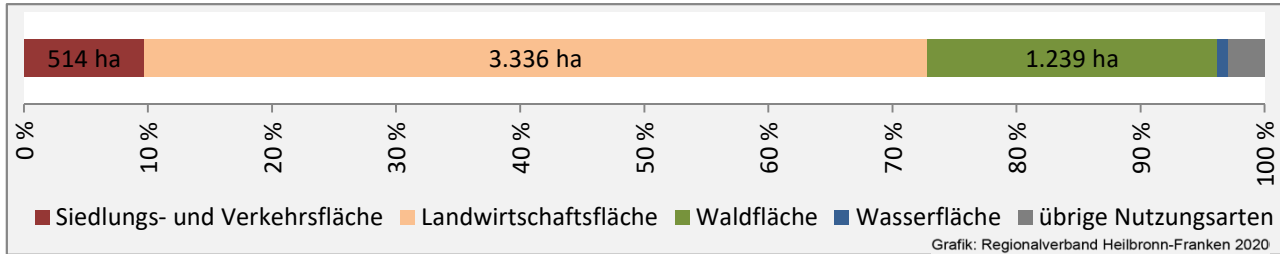

Krautheim - Flächenentwicklung

Datengrundlage: Landesamt für Statistik Baden-Württemberg

Abbildungen und Berechnungen: Regionalverband Heilbronn-Franken