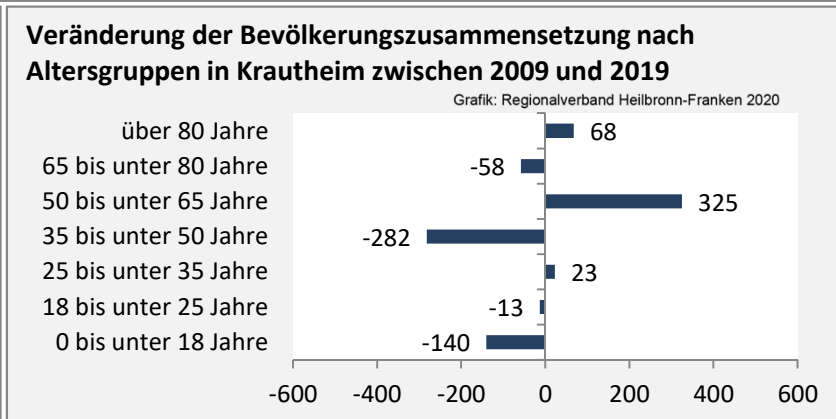

Krautheim - Bevölkerung

Bevölkerungsstand in Krautheim (2010 bis 2019)

Bevölkerungsentwicklung in Krautheim (seit 2010)

5-Jahres-Wertung (2015 - 2019): natürliche Bevölkerungsentwicklung pro 1.000 Einwohner

Grafik: Regionalverband Heilbronn-Franken 2020

Wanderungssaldi Krautheim

Grafik: Regionalverband Heilbronn-Franken 2020

5-Jahres-Wertung (2015 - 2019): Wanderungsgewinne bzw. -verluste pro 1.000 Einwohner

Datengrundlage: Landesamt für Statistik Baden-Württemberg

Abbildungen und Berechnungen: Regionalverband Heilbronn-Franken

Krautheim - Bevölkerung

Krautheim - Beschäftigung

sozialvers. Beschäftigung (SvB) in Krautheim (2010 bis 2019)