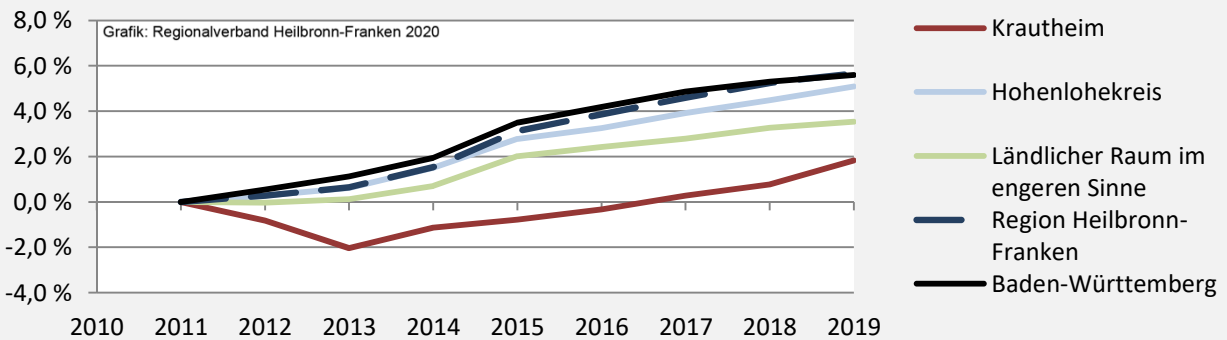

Krautheim - Bevölkerung

Bevölkerungsstand in Krautheim (2010 bis 2019)

Bevölkerungsentwicklung in Krautheim (seit 2010)

5-Jahres-Wertung (2015 - 2019): natürliche Bevölkerungsentwicklung pro 1.000 Einwohner