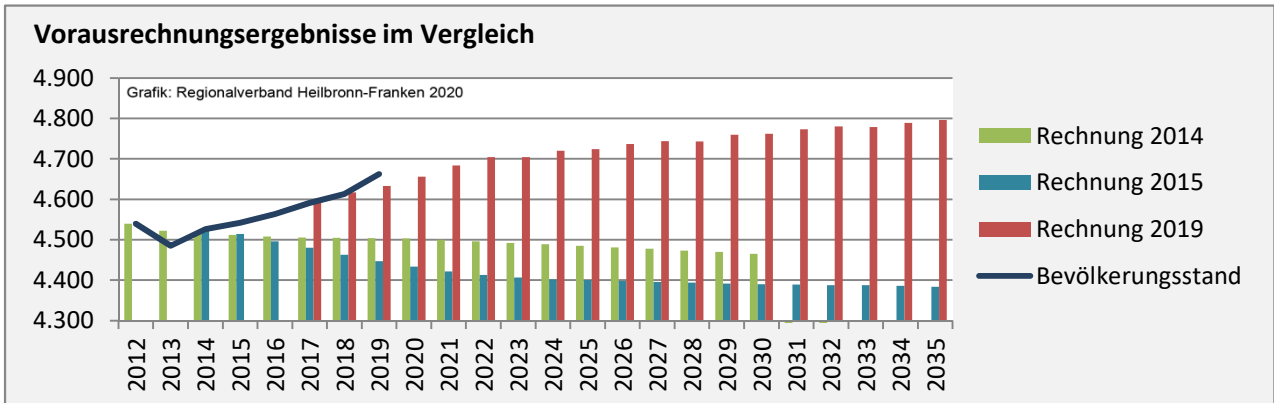

Krautheim - Bevölkerung

Bevölkerungsstand in Krautheim (2010 bis 2019)

Bevölkerungsentwicklung in Krautheim (seit 2010)

5-Jahres-Wertung (2015 - 2019): natürliche Bevölkerungsentwicklung pro 1.000 Einwohner

Grafik: Regionalverband Heilbronn-Franken 2020

Wanderungssaldi Krautheim

Grafik: Regionalverband Heilbronn-Franken 2020

5-Jahres-Wertung (2015 - 2019): Wanderungsgewinne bzw. -verluste pro 1.000 Einwohner

Datengrundlage: Landesamt für Statistik Baden-Württemberg

Abbildungen und Berechnungen: Regionalverband Heilbronn-Franken

Krautheim - Bevölkerung

Krautheim - Beschäftigung

sozialvers. Beschäftigung (SvB) in Krautheim (2010 bis 2019)

Grafik: Regionalverband Heilbronn-Franken 2020

prozentuale Entwicklung der SvB in Krautheim (seit 2010)

Grafik: Regionalverband Heilbronn-Franken 2020

■ produzierendes Gewerbe ■ Dienstleistungen

Grafik: Regionalverband Heilbronn-Franken 2020