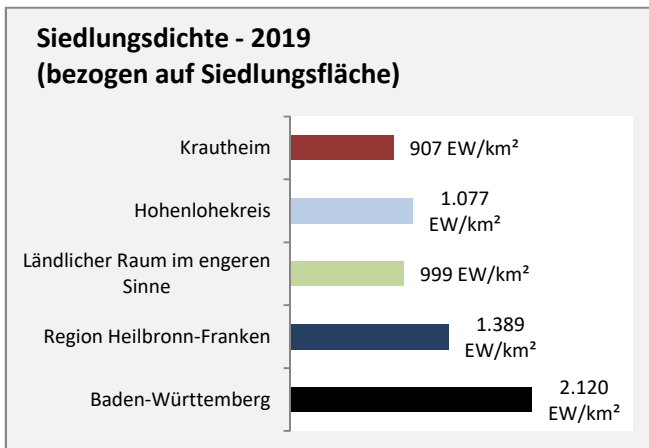

Krautheim - Flächenentwicklung

Datengrundlage: Landesamt für Statistik Baden-Württemberg

Abbildungen und Berechnungen: Regionalverband Heilbronn-Franken