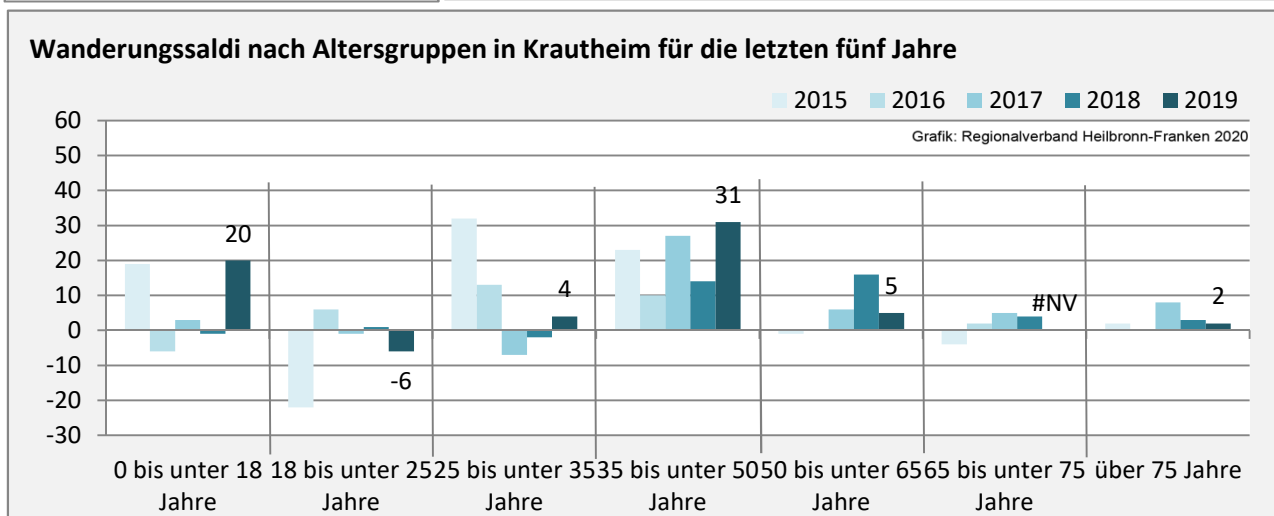

Krautheim - Bevölkerung

Bevölkerungsstand in Krautheim (2010 bis 2019)

Bevölkerungsentwicklung in Krautheim (seit 2010)

5-Jahres-Wertung (2015 - 2019): natürliche Bevölkerungsentwicklung pro 1.000 Einwohner

Grafik: Regionalverband Heilbronn-Franken 2020

Wanderungssaldi Krautheim

Grafik: Regionalverband Heilbronn-Franken 2020

5-Jahres-Wertung (2015 - 2019): Wanderungsgewinne bzw. -verluste pro 1.000 Einwohner

Datengrundlage: Landesamt für Statistik Baden-Württemberg

Abbildungen und Berechnungen: Regionalverband Heilbronn-Franken

Krautheim - Bevölkerung

Krautheim - Beschäftigung

sozialvers. Beschäftigung (SvB) in Krautheim (2010 bis 2019)

Grafik: Regionalverband Heilbronn-Franken 2020

prozentuale Entwicklung der SvB in Krautheim (seit 2010)

Grafik: Regionalverband Heilbronn-Franken 2020

■ produzierendes Gewerbe ■ Dienstleistungen

Grafik: Regionalverband Heilbronn-Franken 2020