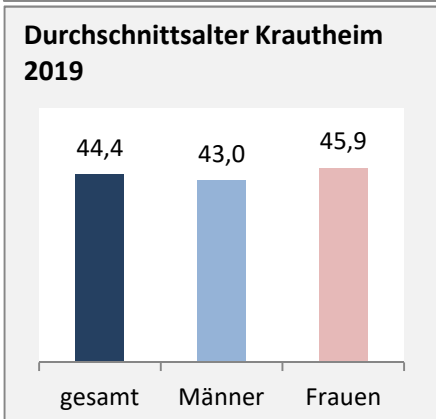

Krautheim - Bevölkerung

Bevölkerungsstand in Krautheim (2010 bis 2019)

Bevölkerungsentwicklung in Krautheim (seit 2010)

5-Jahres-Wertung (2015 - 2019): natürliche Bevölkerungsentwicklung pro 1.000 Einwohner

Grafik: Regionalverband Heilbronn-Franken 2020

Wanderungssaldi Krautheim

Grafik: Regionalverband Heilbronn-Franken 2020

5-Jahres-Wertung (2015 - 2019): Wanderungsgewinne bzw. -verluste pro 1.000 Einwohner

Datengrundlage: Landesamt für Statistik Baden-Württemberg

Abbildungen und Berechnungen: Regionalverband Heilbronn-Franken

Krautheim - Bevölkerung

Krautheim - Beschäftigung

sozialvers. Beschäftigung (SvB) in Krautheim (2010 bis 2019)

Grafik: Regionalverband Heilbronn-Franken 2020

prozentuale Entwicklung der SvB in Krautheim (seit 2010)

Grafik: Regionalverband Heilbronn-Franken 2020

■ produzierendes Gewerbe ■ Dienstleistungen

Grafik: Regionalverband Heilbronn-Franken 2020