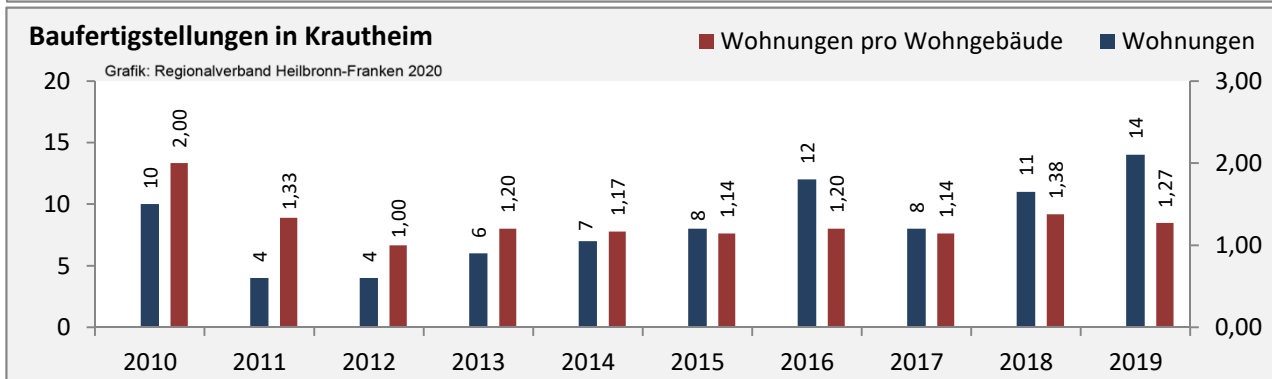

Krautheim - Wohnungsbestand und -entwicklung

Datengrundlage: Statistisches Landesamt Baden-Württemberg (ab 2011: Zensus 2011)

Abbildungen und Berechnungen: Regionalverband Heilbronn-Franken