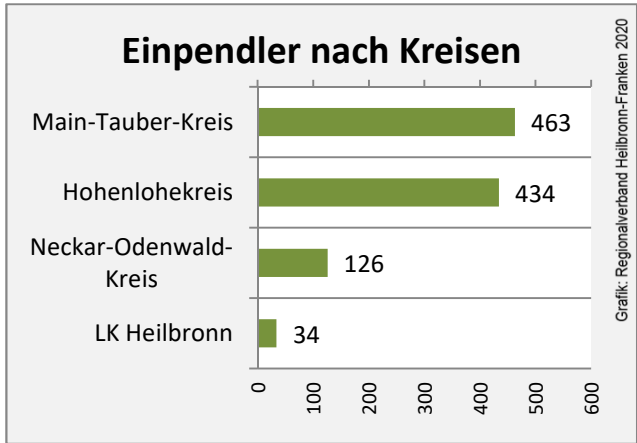

5-Jahres-Wertung (2014 bis 2019):

Beschäftigungsgewinne / -verluste pro 1.000 Beschäftigte

Grafik: Regionalverband Heilbronn-Franken 2020

Arbeitslosigkeit in Krautheim

Grafik: Regionalverband Heilbronn-Franken 2020

Arbeitslosigkeit in Krautheim

■ unter 25 Jahren ■ über 55 Jahre

Grafik: Regionalverband Heilbronn-Franken 2020

Datengrundlage: Statistik der Bundesagentur für Arbeit

Abbildungen und Berechnungen: Regionalverband Heilbronn-Franken

Krautheim - Pendlerverflechtungen 2019

Pendlersaldo: -422

Datengrundlage: Statistik der Bundesagentur für Arbeit

Abbildungen: Regionalverband Heilbronn-Franken (keine Berücksichtigung von Werten unter 30)