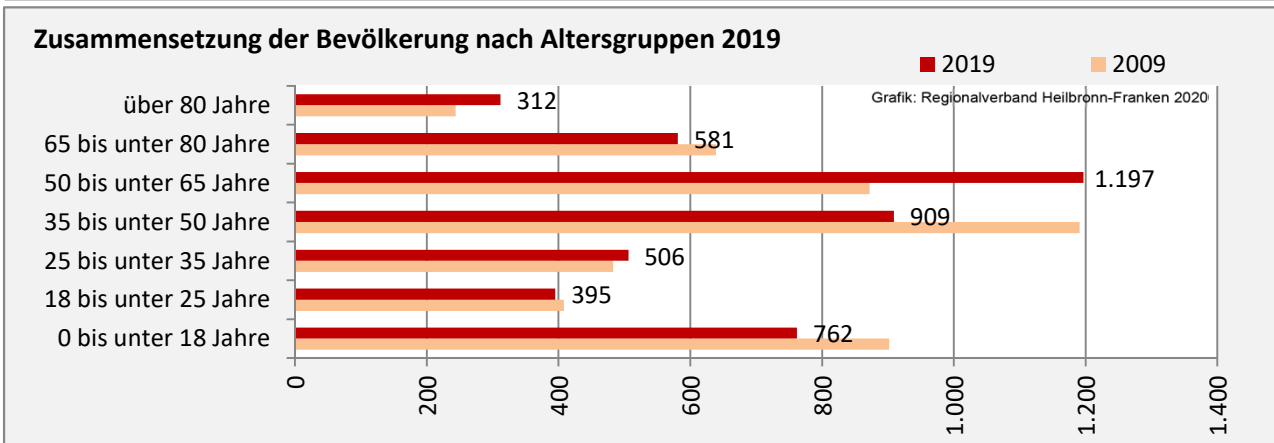

Krautheim - Bevölkerung

Bevölkerungsstand in Krautheim (2010 bis 2019)

Bevölkerungsentwicklung in Krautheim (seit 2010)

5-Jahres-Wertung (2015 - 2019): natürliche Bevölkerungsentwicklung pro 1.000 Einwohner

Grafik: Regionalverband Heilbronn-Franken 2020

Wanderungssaldi Krautheim

Grafik: Regionalverband Heilbronn-Franken 2020

5-Jahres-Wertung (2015 - 2019): Wanderungsgewinne bzw. -verluste pro 1.000 Einwohner

Datengrundlage: Landesamt für Statistik Baden-Württemberg

Abbildungen und Berechnungen: Regionalverband Heilbronn-Franken

Krautheim - Bevölkerung

Krautheim - Beschäftigung

sozialvers. Beschäftigung (SvB) in Krautheim (2010 bis 2019)

Grafik: Regionalverband Heilbronn-Franken 2020

prozentuale Entwicklung der SvB in Krautheim (seit 2010)

Grafik: Regionalverband Heilbronn-Franken 2020

■ produzierendes Gewerbe ■ Dienstleistungen

Grafik: Regionalverband Heilbronn-Franken 2020