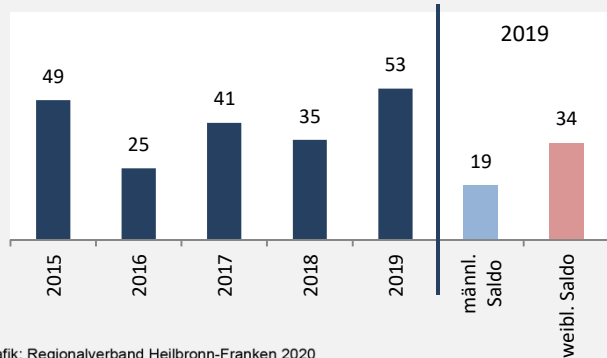

Krautheim - Bevölkerung

Bevölkerungsstand in Krautheim (2010 bis 2019)

Bevölkerungsentwicklung in Krautheim (seit 2010)

5-Jahres-Wertung (2015 - 2019): natürliche Bevölkerungsentwicklung pro 1.000 Einwohner

Grafik: Regionalverband Heilbronn-Franken 2020

Wanderungssaldi Krautheim

Grafik: Regionalverband Heilbronn-Franken 2020

5-Jahres-Wertung (2015 - 2019): Wanderungsgewinne bzw. -verluste pro 1.000 Einwohner