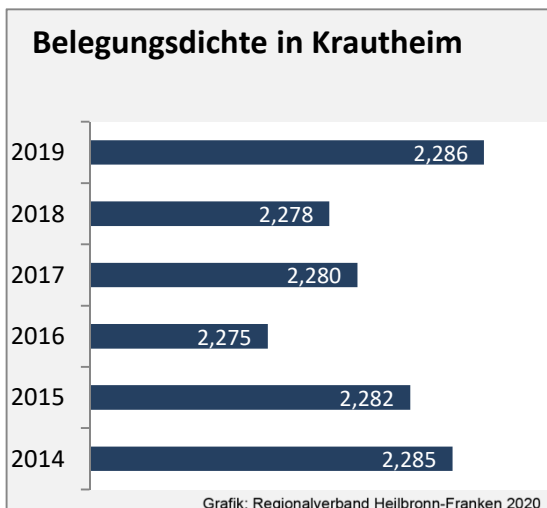

Krautheim - Wohnungsbestand und -entwicklung

Datengrundlage: Statistisches Landesamt Baden-Württemberg (ab 2011: Zensus 2011)

Abbildungen und Berechnungen: Regionalverband Heilbronn-Franken