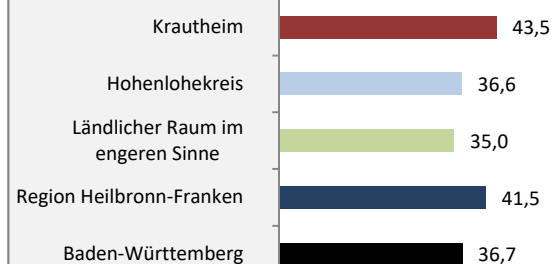

5-Jahres-Wertung (2015 - 2019): Wanderungsgewinne bzw. -verluste pro 1.000 Einwohner

Datengrundlage: Landesamt für Statistik Baden-Württemberg

Abbildungen und Berechnungen: Regionalverband Heilbronn-Franken