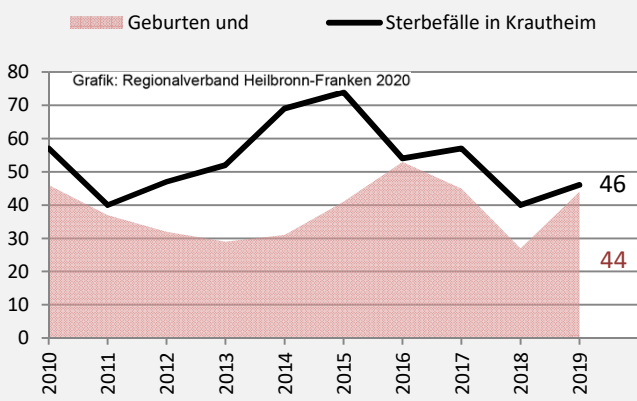

Krautheim - Bevölkerung

Bevölkerungsstand in Krautheim (2010 bis 2019)

Bevölkerungsentwicklung in Krautheim (seit 2010)

5-Jahres-Wertung (2015 - 2019): natürliche Bevölkerungsentwicklung pro 1.000 Einwohner

Grafik: Regionalverband Heilbronn-Franken 2020

Wanderungssaldi Krautheim

Grafik: Regionalverband Heilbronn-Franken 2020

5-Jahres-Wertung (2015 - 2019): Wanderungsgewinne bzw. -verluste pro 1.000 Einwohner