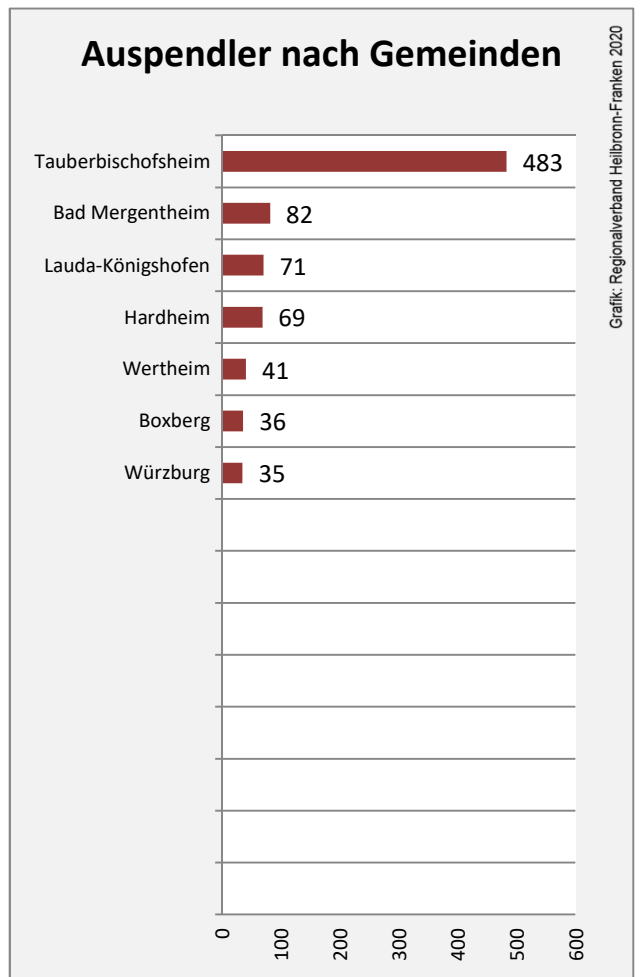

## Arbeitslosigkeit in Königheim

Grafik: Regionalverband Heilbronn-Franken 2020

## Arbeitslosigkeit in Königheim

■ unter 25 Jahren ■ über 55 Jahre

Grafik: Regionalverband Heilbronn-Franken 2020

Datengrundlage: Statistik der Bundesagentur für Arbeit

Abbildungen und Berechnungen: Regionalverband Heilbronn-Franken

# Königheim - Pendlerverflechtungen 2019

**Pendlersaldo: -953**

Datengrundlage: Statistik der Bundesagentur für Arbeit

Abbildungen: Regionalverband Heilbronn-Franken (keine Berücksichtigung von Werten unter 30)