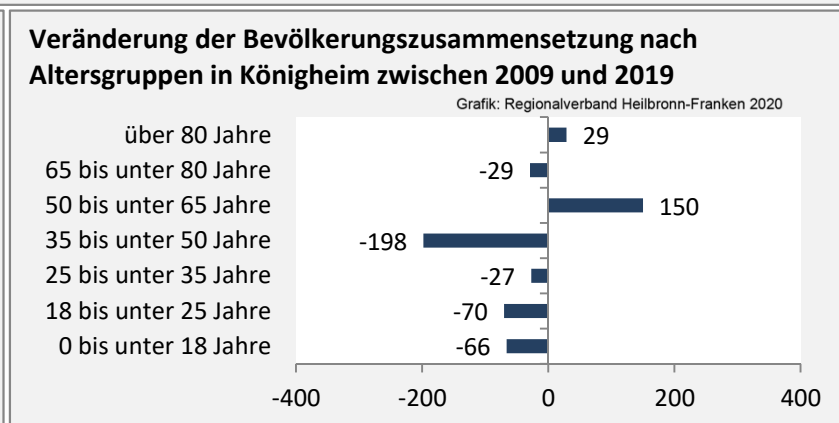

Königheim - Bevölkerung