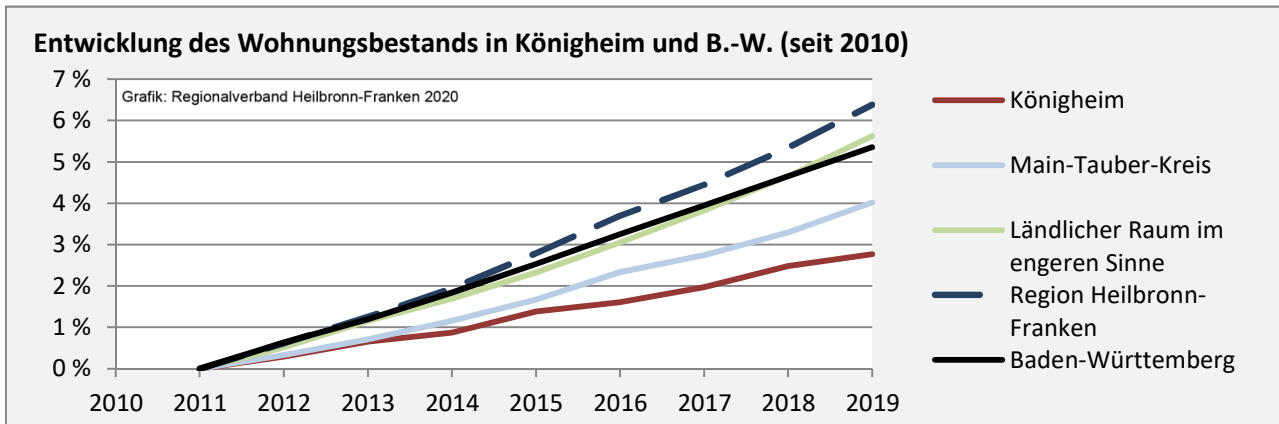

Königheim - Wohnungsbestand und -entwicklung

Datengrundlage: Statistisches Landesamt Baden-Württemberg (ab 2011: Zensus 2011)

Abbildungen und Berechnungen: Regionalverband Heilbronn-Franken