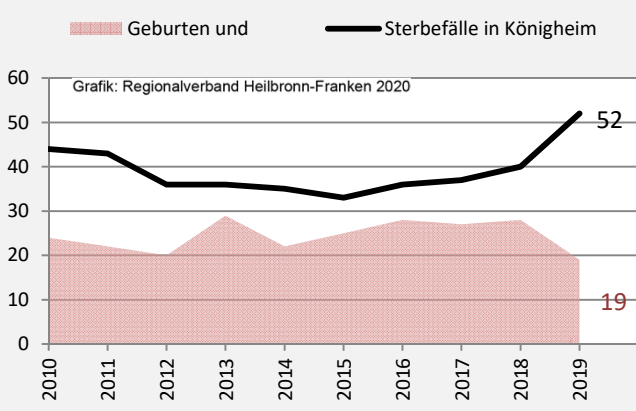

# Königheim - Bevölkerung

## Bevölkerungsstand in Königheim (2010 bis 2019)

## 5-Jahres-Wertung (2015 - 2019): natürliche Bevölkerungsentwicklung pro 1.000 Einwohner