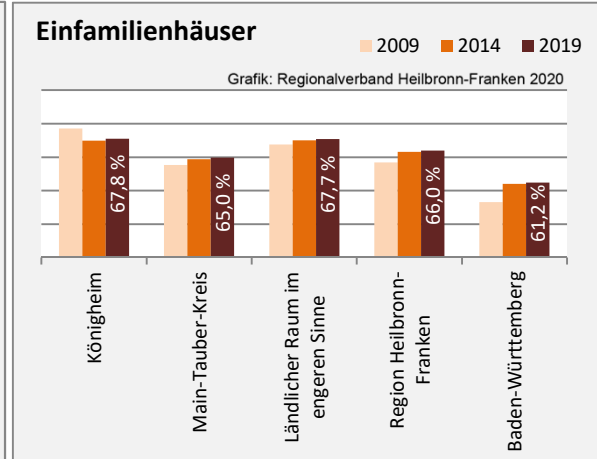

Königheim - Wohnungsbestand und -entwicklung

Datengrundlage: Statistisches Landesamt Baden-Württemberg (ab 2011: Zensus 2011)

Abbildungen und Berechnungen: Regionalverband Heilbronn-Franken