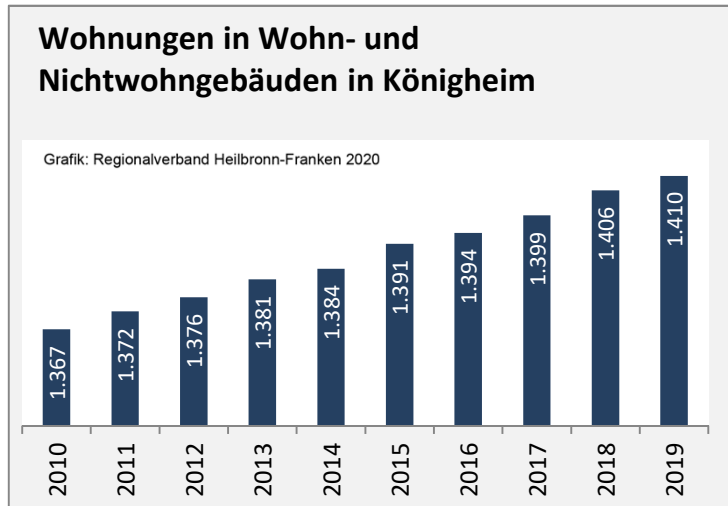

Königheim - Wohnungsbestand und -entwicklung

Datengrundlage: Statistisches Landesamt Baden-Württemberg (ab 2011: Zensus 2011)

Abbildungen und Berechnungen: Regionalverband Heilbronn-Franken