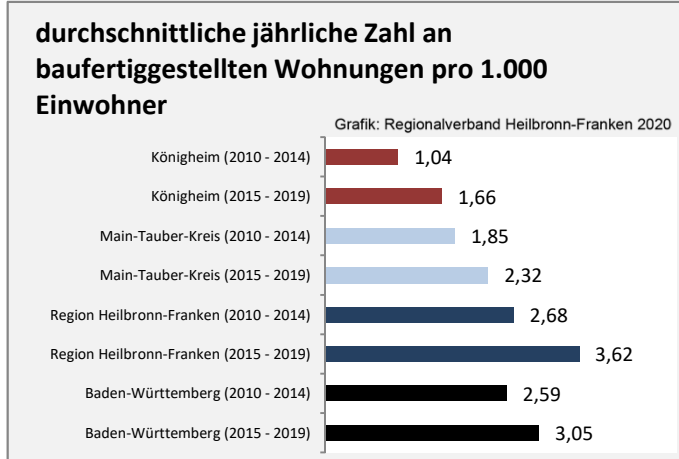

Königheim - Wohnungsbestand und -entwicklung

Datengrundlage: Statistisches Landesamt Baden-Württemberg (ab 2011: Zensus 2011)

Abbildungen und Berechnungen: Regionalverband Heilbronn-Franken