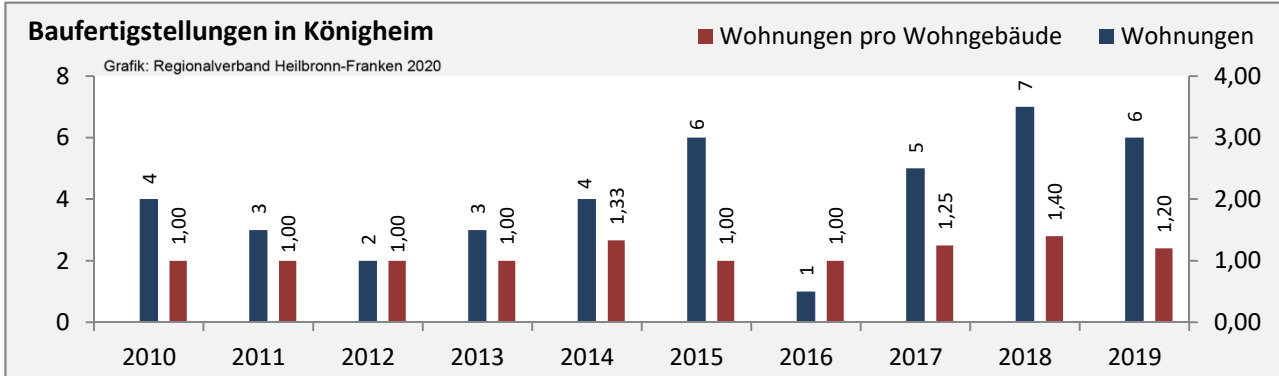

Königheim - Wohnungsbestand und -entwicklung

Datengrundlage: Statistisches Landesamt Baden-Württemberg (ab 2011: Zensus 2011)

Abbildungen und Berechnungen: Regionalverband Heilbronn-Franken