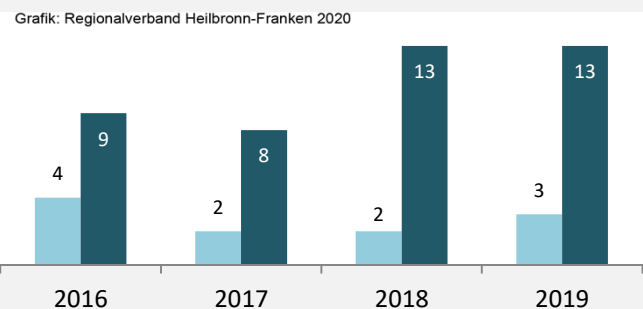

Arbeitslosigkeit in Königheim

■ unter 25 Jahren ■ über 55 Jahre

Grafik: Regionalverband Heilbronn-Franken 2020

Datengrundlage: Statistik der Bundesagentur für Arbeit

Abbildungen und Berechnungen: Regionalverband Heilbronn-Franken