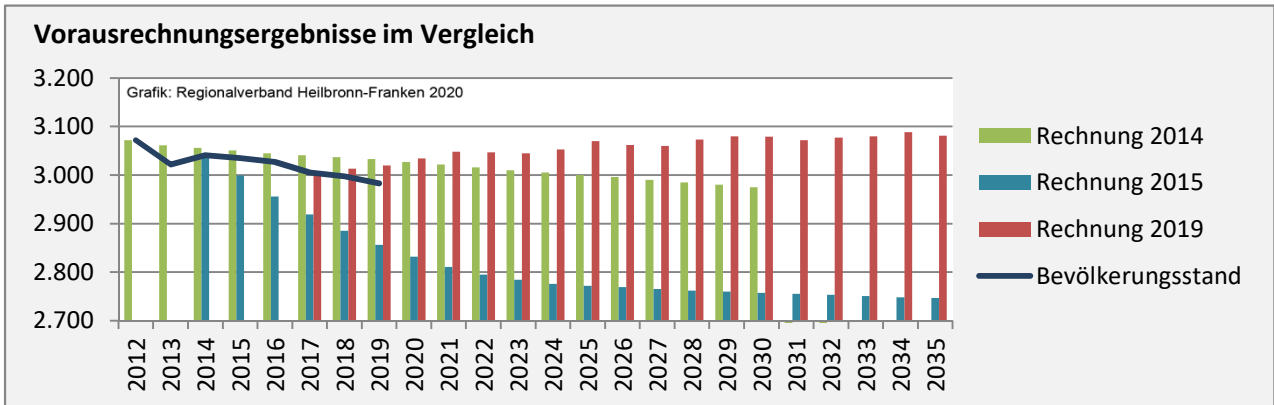

Königheim - Bevölkerung