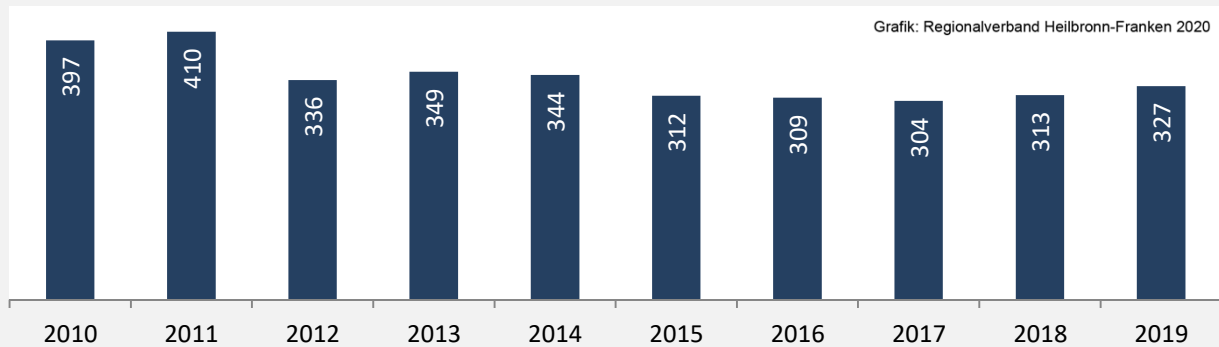

Königheim - Beschäftigung

sozialvers. Beschäftigung (SvB) in Königheim (2010 bis 2019)