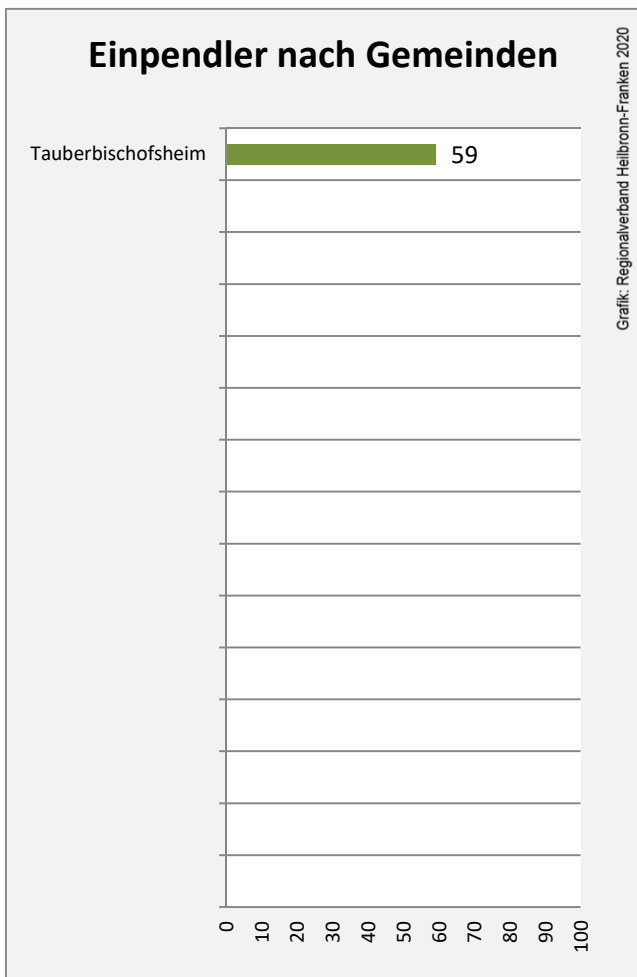

Datengrundlage: Statistik der Bundesagentur für Arbeit

Abbildungen: Regionalverband Heilbronn-Franken (keine Berücksichtigung von Werten unter 30)