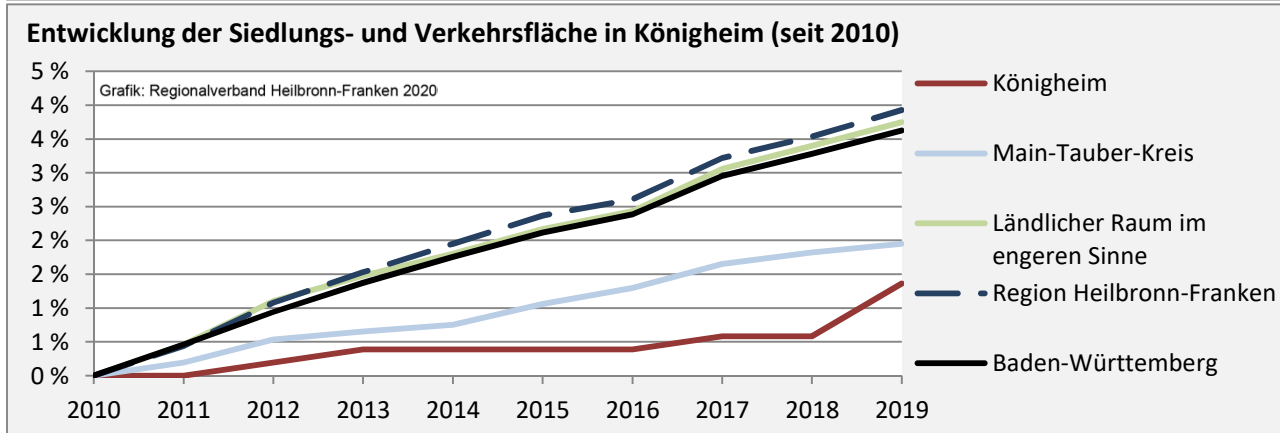

Königheim - Flächenentwicklung

Datengrundlage: Landesamt für Statistik Baden-Württemberg

Abbildungen und Berechnungen: Regionalverband Heilbronn-Franken