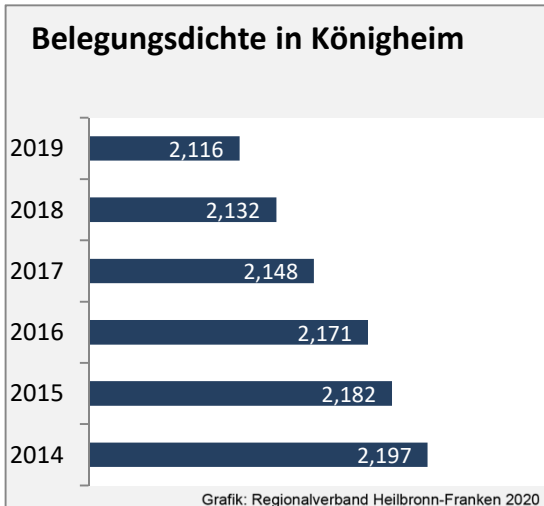

Königheim - Wohnungsbestand und -entwicklung

Datengrundlage: Statistisches Landesamt Baden-Württemberg (ab 2011: Zensus 2011)

Abbildungen und Berechnungen: Regionalverband Heilbronn-Franken