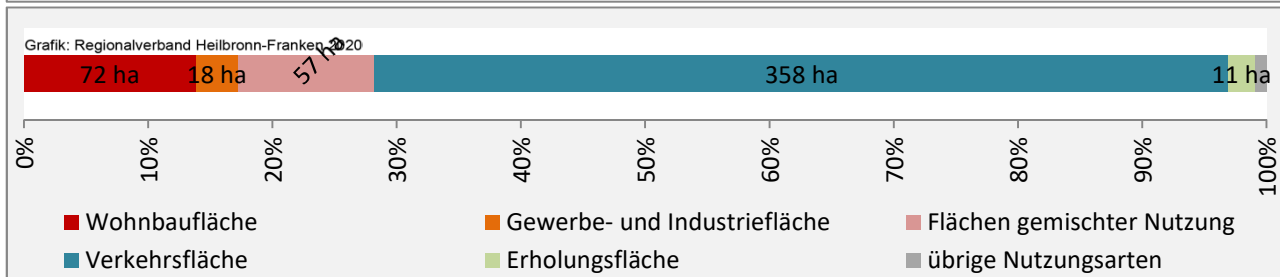

Königheim - Flächenentwicklung

Datengrundlage: Landesamt für Statistik Baden-Württemberg

Abbildungen und Berechnungen: Regionalverband Heilbronn-Franken