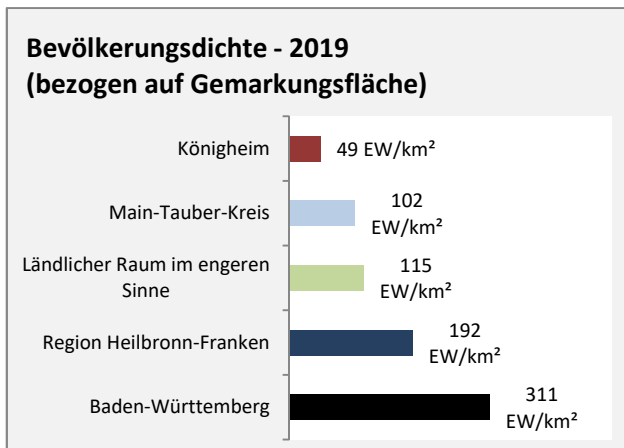

Königheim - Flächenentwicklung

Datengrundlage: Landesamt für Statistik Baden-Württemberg

Abbildungen und Berechnungen: Regionalverband Heilbronn-Franken