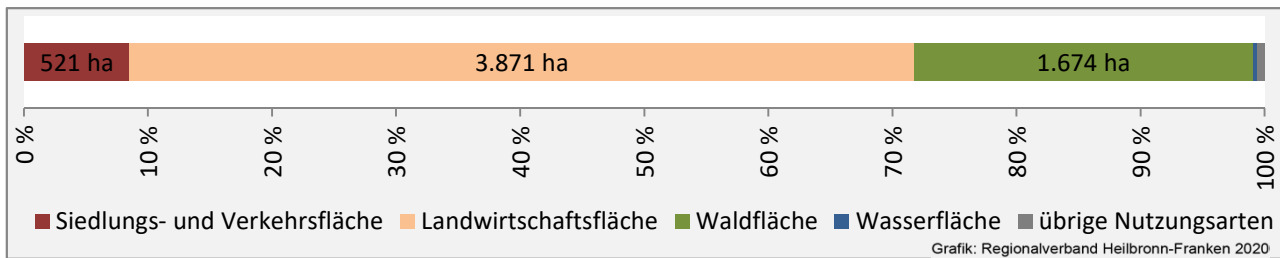

Königheim - Flächenentwicklung

Datengrundlage: Landesamt für Statistik Baden-Württemberg

Abbildungen und Berechnungen: Regionalverband Heilbronn-Franken