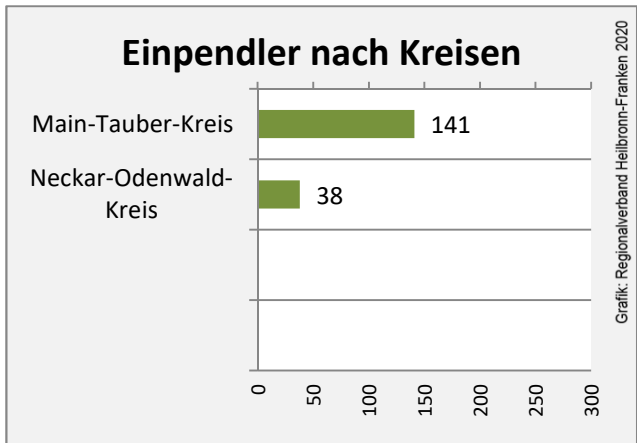

## Arbeitslosigkeit in Königheim

Grafik: Regionalverband Heilbronn-Franken 2020

## Arbeitslosigkeit in Königheim

■ unter 25 Jahren ■ über 55 Jahre

Grafik: Regionalverband Heilbronn-Franken 2020

Datengrundlage: Statistik der Bundesagentur für Arbeit

Abbildungen und Berechnungen: Regionalverband Heilbronn-Franken

# Königheim - Pendlerverflechtungen 2019

**Pendlersaldo: -953**

Datengrundlage: Statistik der Bundesagentur für Arbeit

Abbildungen: Regionalverband Heilbronn-Franken (keine Berücksichtigung von Werten unter 30)