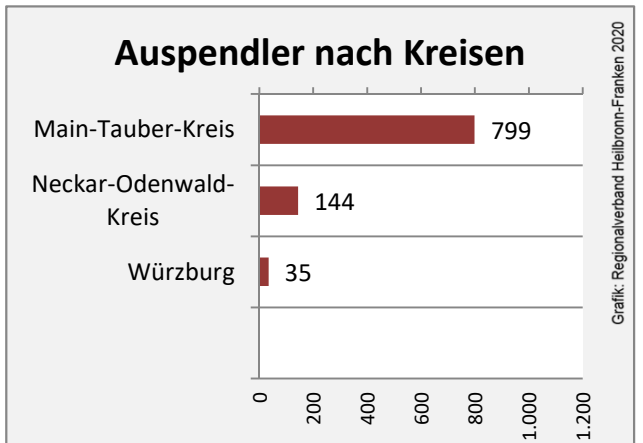

## Arbeitslosigkeit in Königheim

Grafik: Regionalverband Heilbronn-Franken 2020

## Arbeitslosigkeit in Königheim

■ unter 25 Jahren ■ über 55 Jahre

Grafik: Regionalverband Heilbronn-Franken 2020

Datengrundlage: Statistik der Bundesagentur für Arbeit

Abbildungen und Berechnungen: Regionalverband Heilbronn-Franken

# Königheim - Pendlerverflechtungen 2019

**Pendlersaldo: -953**

Datengrundlage: Statistik der Bundesagentur für Arbeit

Abbildungen: Regionalverband Heilbronn-Franken (keine Berücksichtigung von Werten unter 30)