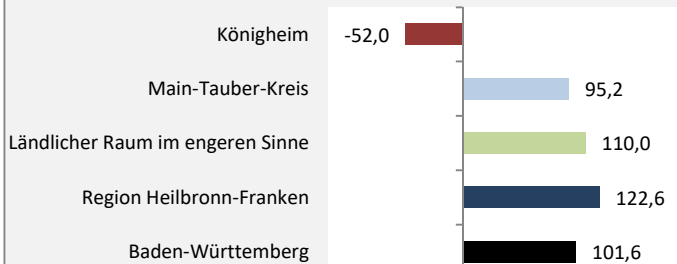

5-Jahres-Wertung (2014 bis 2019):

Beschäftigungsgewinne / -verluste pro 1.000 Beschäftigte

Grafik: Regionalverband Heilbronn-Franken 2020