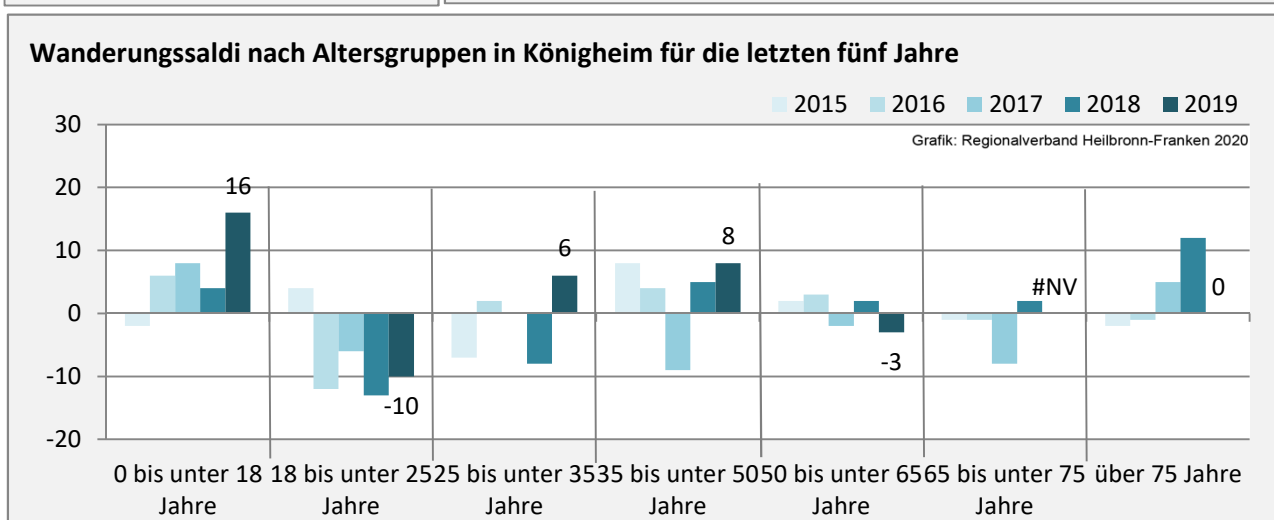

Königheim - Bevölkerung