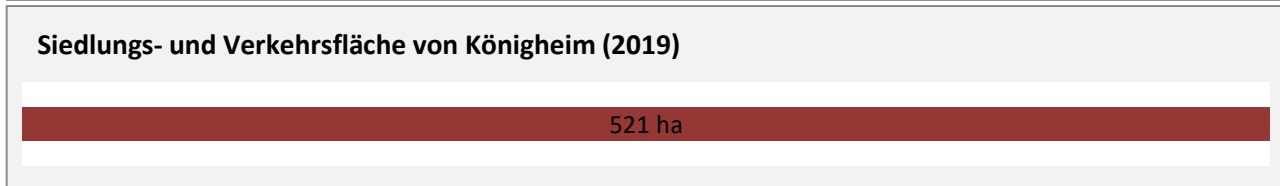

Königheim - Flächenentwicklung

Datengrundlage: Landesamt für Statistik Baden-Württemberg

Abbildungen und Berechnungen: Regionalverband Heilbronn-Franken