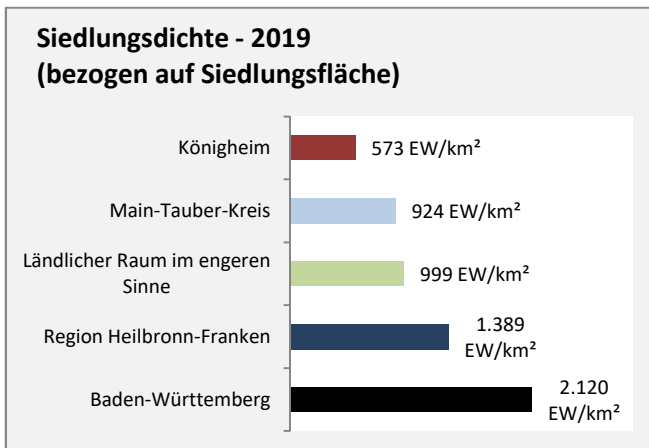

Königheim - Flächenentwicklung

Datengrundlage: Landesamt für Statistik Baden-Württemberg

Abbildungen und Berechnungen: Regionalverband Heilbronn-Franken