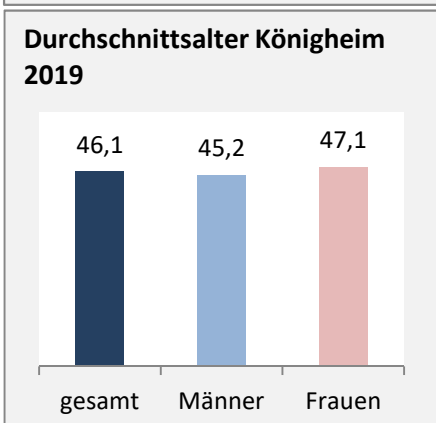

Königheim - Bevölkerung