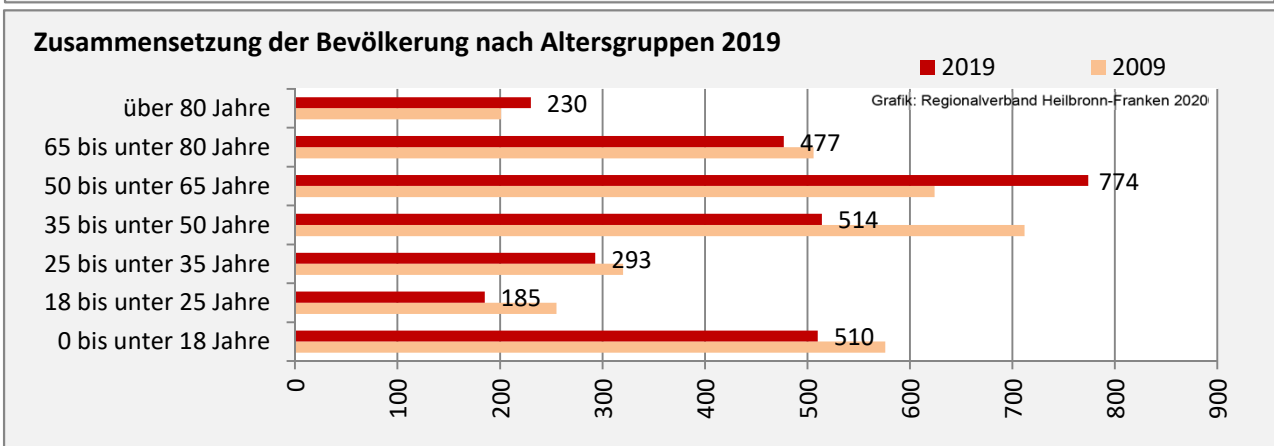

Königheim - Bevölkerung