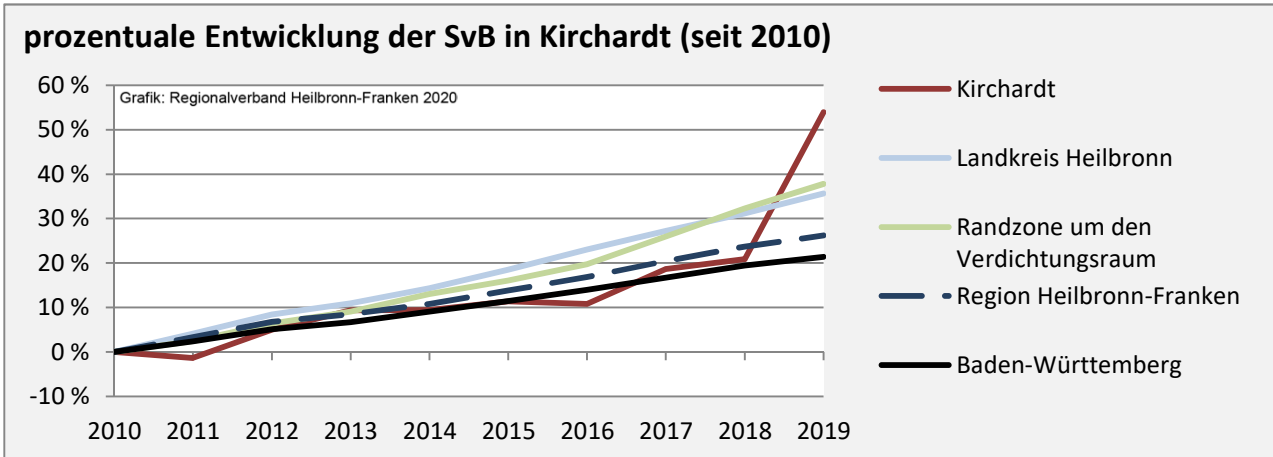

Kirchartd - Beschäftigung

Datengrundlage: Statistik der Bundesagentur für Arbeit

Abbildungen und Berechnungen: Regionalverband Heilbronn-Franken