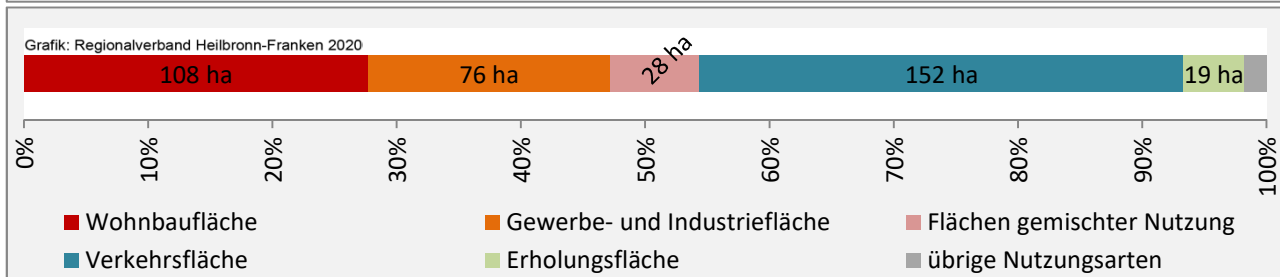

Kirchartd - Flächenentwicklung

Datengrundlage: Landesamt für Statistik Baden-Württemberg

Abbildungen und Berechnungen: Regionalverband Heilbronn-Franken