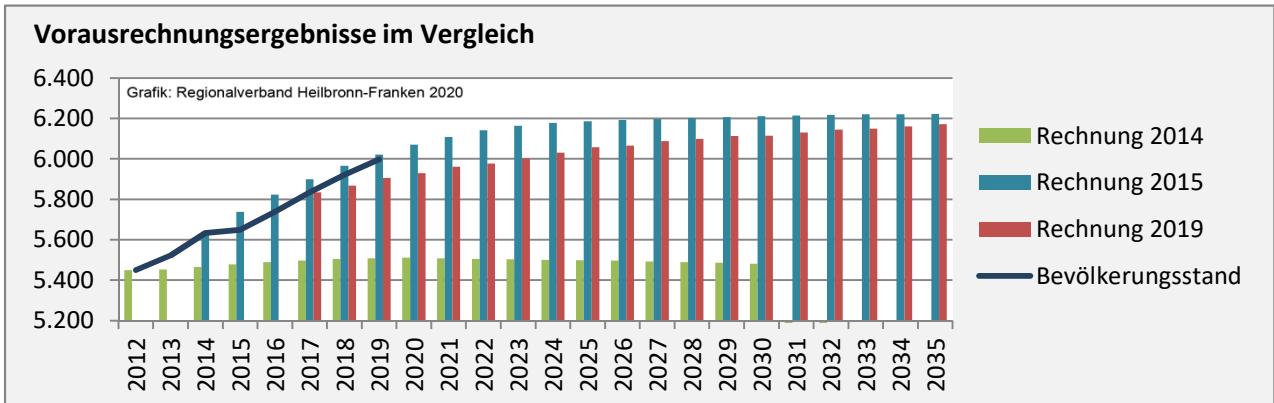

Kirchartd - Bevölkerung