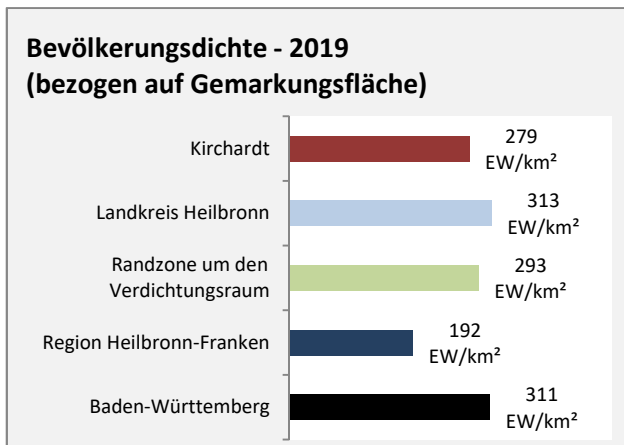

Kirchartd - Flächenentwicklung

Datengrundlage: Landesamt für Statistik Baden-Württemberg

Abbildungen und Berechnungen: Regionalverband Heilbronn-Franken