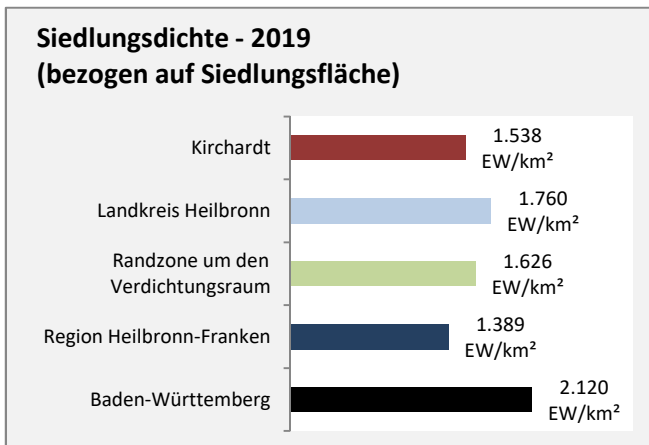

Kirchartd - Flächenentwicklung

Datengrundlage: Landesamt für Statistik Baden-Württemberg

Abbildungen und Berechnungen: Regionalverband Heilbronn-Franken