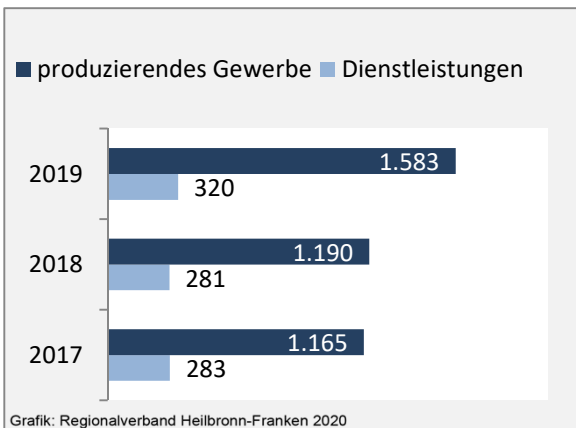

Kirchartd - Beschäftigung

Datengrundlage: Statistik der Bundesagentur für Arbeit

Abbildungen und Berechnungen: Regionalverband Heilbronn-Franken