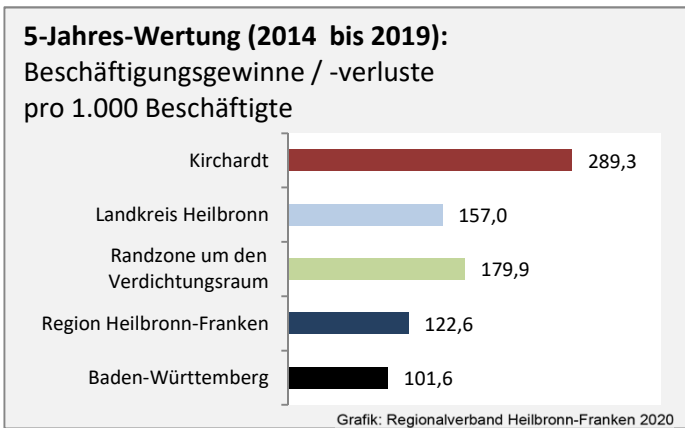

Kirchartd - Beschäftigung

Datengrundlage: Statistik der Bundesagentur für Arbeit

Abbildungen und Berechnungen: Regionalverband Heilbronn-Franken