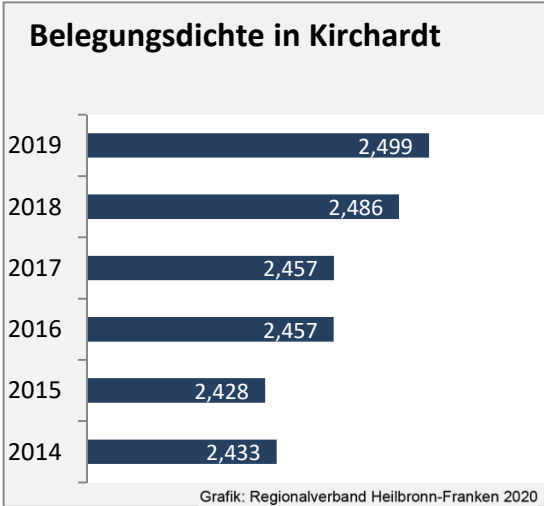

# Kirchartd - Bevölkerung

# Kirchartd - Beschäftigung

Datengrundlage: Statistik der Bundesagentur für Arbeit

Abbildungen und Berechnungen: Regionalverband Heilbronn-Franken

# Kirchart - Pendlerverflechtungen 2019

**Pendlersaldo: -510**

Datengrundlage: Statistik der Bundesagentur für Arbeit

Abbildungen: Regionalverband Heilbronn-Franken (keine Berücksichtigung von Werten unter 30)

# Kirchartd - Wohnungsbestand und -entwicklung

Datengrundlage: Statistisches Landesamt Baden-Württemberg (ab 2011: Zensus 2011)

Abbildungen und Berechnungen: Regionalverband Heilbronn-Franken