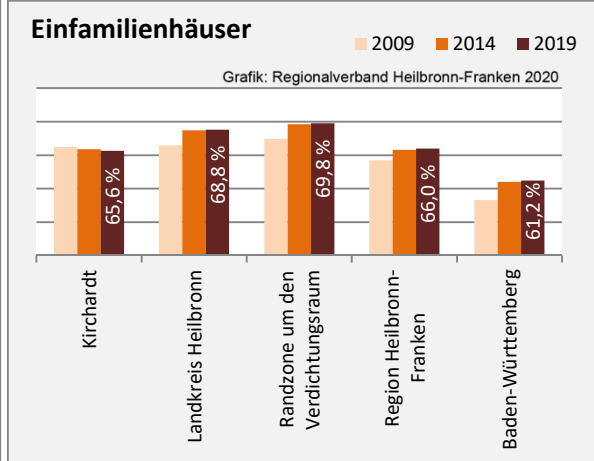

# Kirchartd - Bevölkerung

# Kirchartd - Beschäftigung

Datengrundlage: Statistik der Bundesagentur für Arbeit

Abbildungen und Berechnungen: Regionalverband Heilbronn-Franken

# Kirchart - Pendlerverflechtungen 2019

**Pendlersaldo: -510**

Datengrundlage: Statistik der Bundesagentur für Arbeit

Abbildungen: Regionalverband Heilbronn-Franken (keine Berücksichtigung von Werten unter 30)

# Kirchartd - Wohnungsbestand und -entwicklung

Datengrundlage: Statistisches Landesamt Baden-Württemberg (ab 2011: Zensus 2011)

Abbildungen und Berechnungen: Regionalverband Heilbronn-Franken