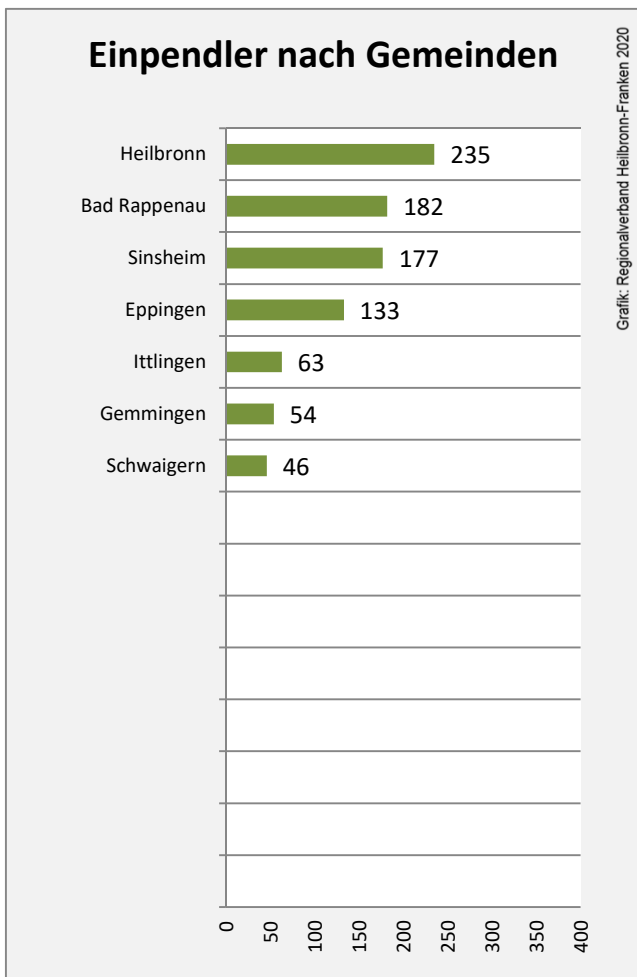

# Kirchartd - Bevölkerung

# Kirchartd - Beschäftigung

Datengrundlage: Statistik der Bundesagentur für Arbeit

Abbildungen und Berechnungen: Regionalverband Heilbronn-Franken

# Kirchart - Pendlerverflechtungen 2019

**Pendlersaldo: -510**

Datengrundlage: Statistik der Bundesagentur für Arbeit

Abbildungen: Regionalverband Heilbronn-Franken (keine Berücksichtigung von Werten unter 30)