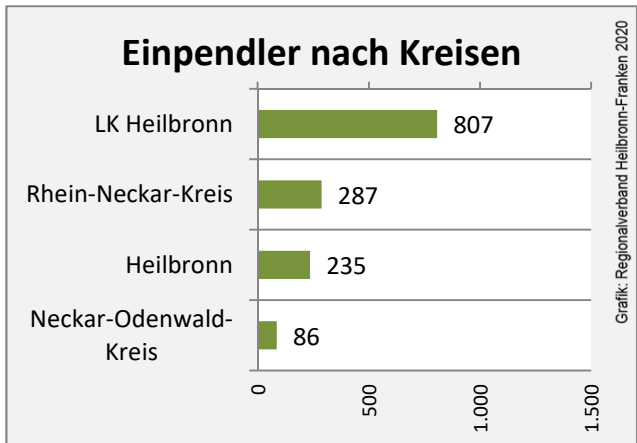

# Kirchartd - Bevölkerung

# Kirchartd - Beschäftigung

Datengrundlage: Statistik der Bundesagentur für Arbeit

Abbildungen und Berechnungen: Regionalverband Heilbronn-Franken

# Kirchart - Pendlerverflechtungen 2019

**Pendlersaldo: -510**

Datengrundlage: Statistik der Bundesagentur für Arbeit

Abbildungen: Regionalverband Heilbronn-Franken (keine Berücksichtigung von Werten unter 30)