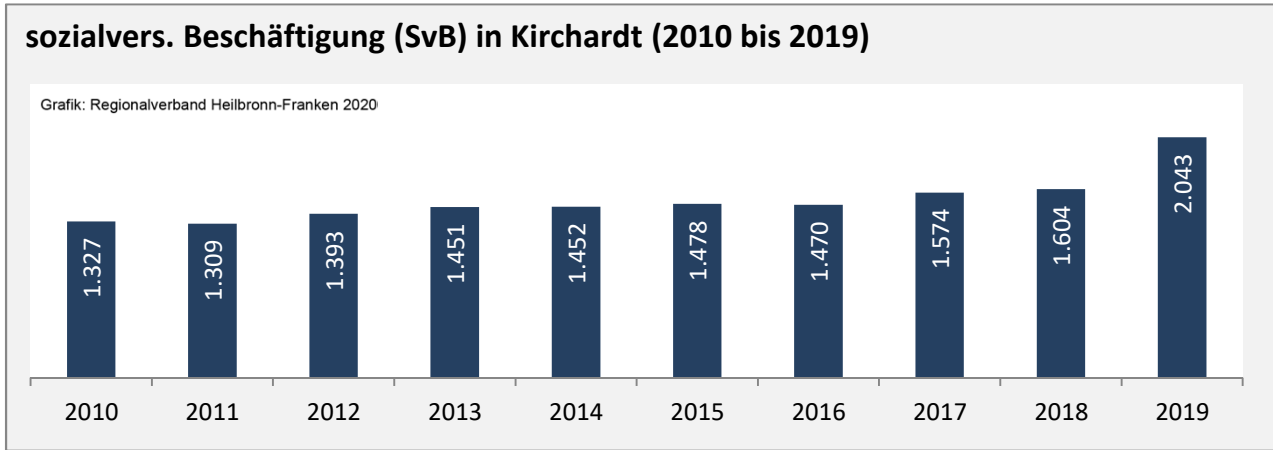

Kirchartd - Beschäftigung

Datengrundlage: Statistik der Bundesagentur für Arbeit

Abbildungen und Berechnungen: Regionalverband Heilbronn-Franken