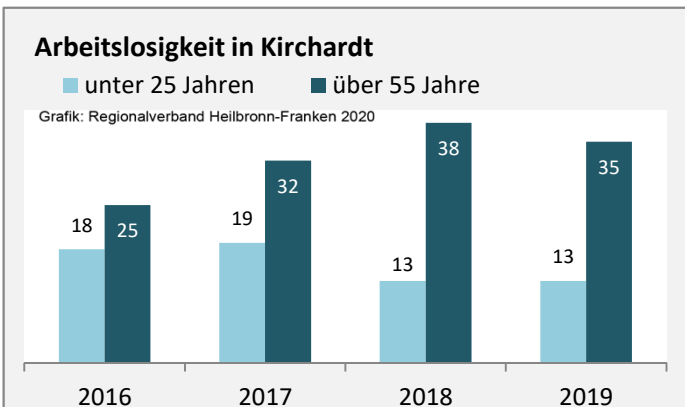

Kirchartd - Beschäftigung

Datengrundlage: Statistik der Bundesagentur für Arbeit

Abbildungen und Berechnungen: Regionalverband Heilbronn-Franken