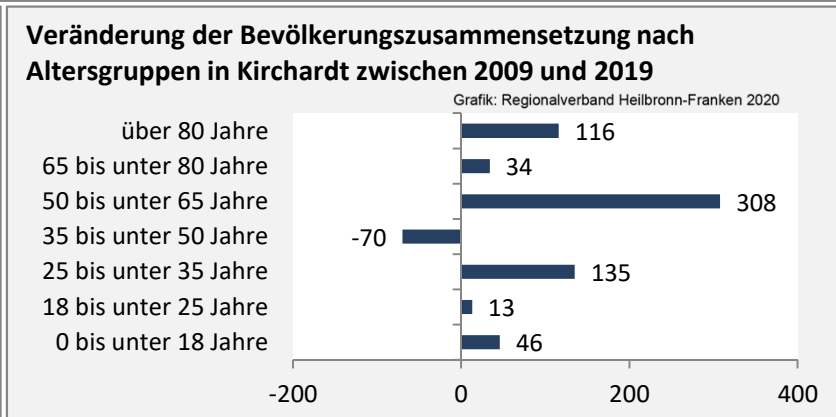

Kirchartd - Bevölkerung