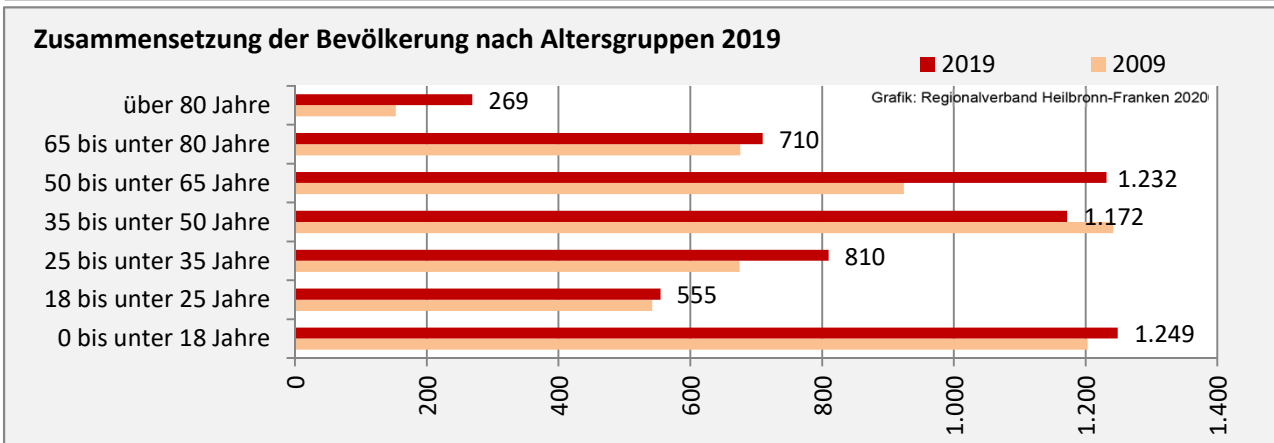

Kirchartd - Bevölkerung