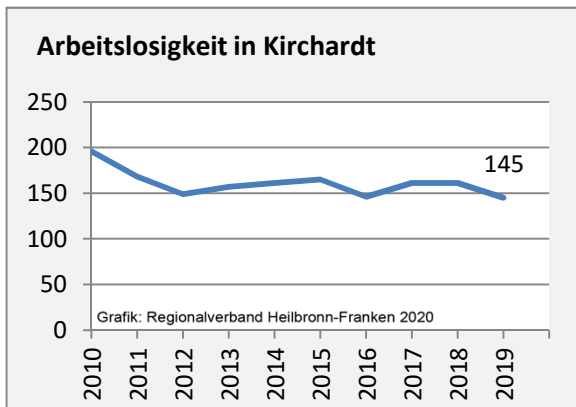

Kirchartd - Beschäftigung

Datengrundlage: Statistik der Bundesagentur für Arbeit

Abbildungen und Berechnungen: Regionalverband Heilbronn-Franken