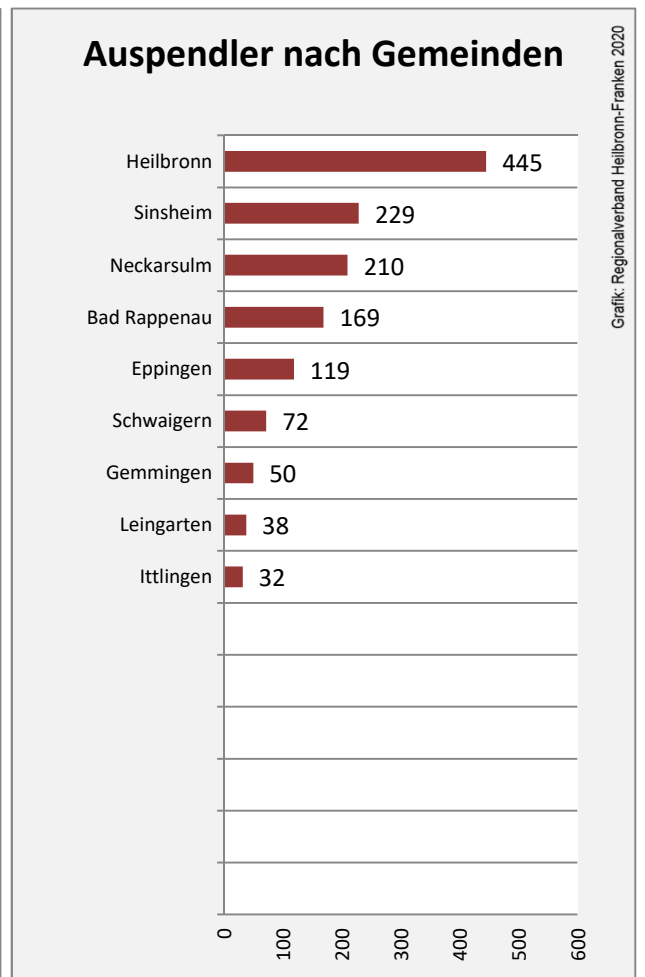

# Kirchartd - Bevölkerung

# Kirchartd - Beschäftigung

Datengrundlage: Statistik der Bundesagentur für Arbeit

Abbildungen und Berechnungen: Regionalverband Heilbronn-Franken

# Kirchart - Pendlerverflechtungen 2019

**Pendlersaldo: -510**

Datengrundlage: Statistik der Bundesagentur für Arbeit

Abbildungen: Regionalverband Heilbronn-Franken (keine Berücksichtigung von Werten unter 30)