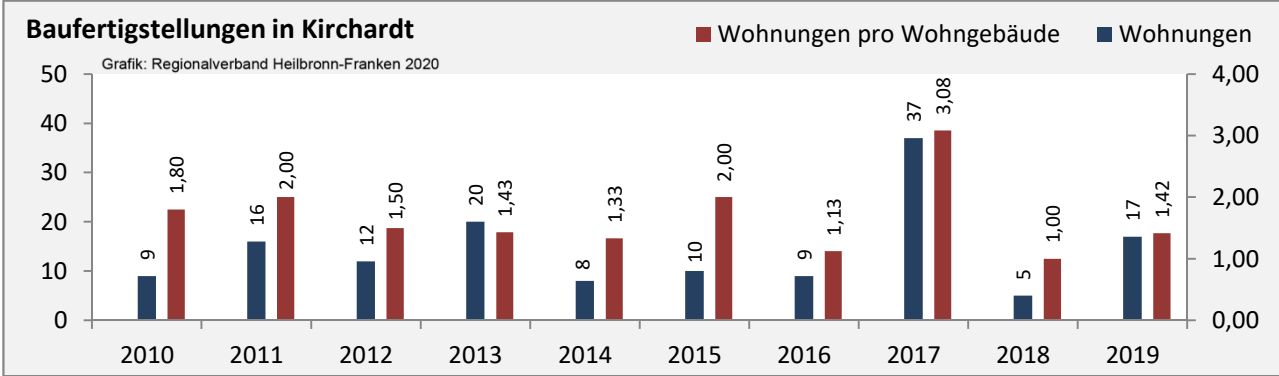

# Kirchartd - Beschäftigung

Datengrundlage: Statistik der Bundesagentur für Arbeit

Abbildungen und Berechnungen: Regionalverband Heilbronn-Franken

# Kirchart - Pendlerverflechtungen 2019

**Pendlersaldo: -510**

Datengrundlage: Statistik der Bundesagentur für Arbeit

Abbildungen: Regionalverband Heilbronn-Franken (keine Berücksichtigung von Werten unter 30)

# Kirchartd - Wohnungsbestand und -entwicklung

Datengrundlage: Statistisches Landesamt Baden-Württemberg (ab 2011: Zensus 2011)

Abbildungen und Berechnungen: Regionalverband Heilbronn-Franken