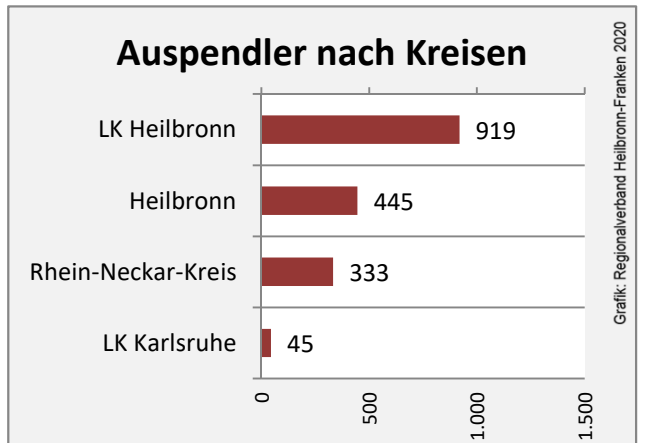

# Kirchartd - Bevölkerung

# Kirchartd - Beschäftigung

Datengrundlage: Statistik der Bundesagentur für Arbeit

Abbildungen und Berechnungen: Regionalverband Heilbronn-Franken

# Kirchart - Pendlerverflechtungen 2019

**Pendlersaldo: -510**

Datengrundlage: Statistik der Bundesagentur für Arbeit

Abbildungen: Regionalverband Heilbronn-Franken (keine Berücksichtigung von Werten unter 30)