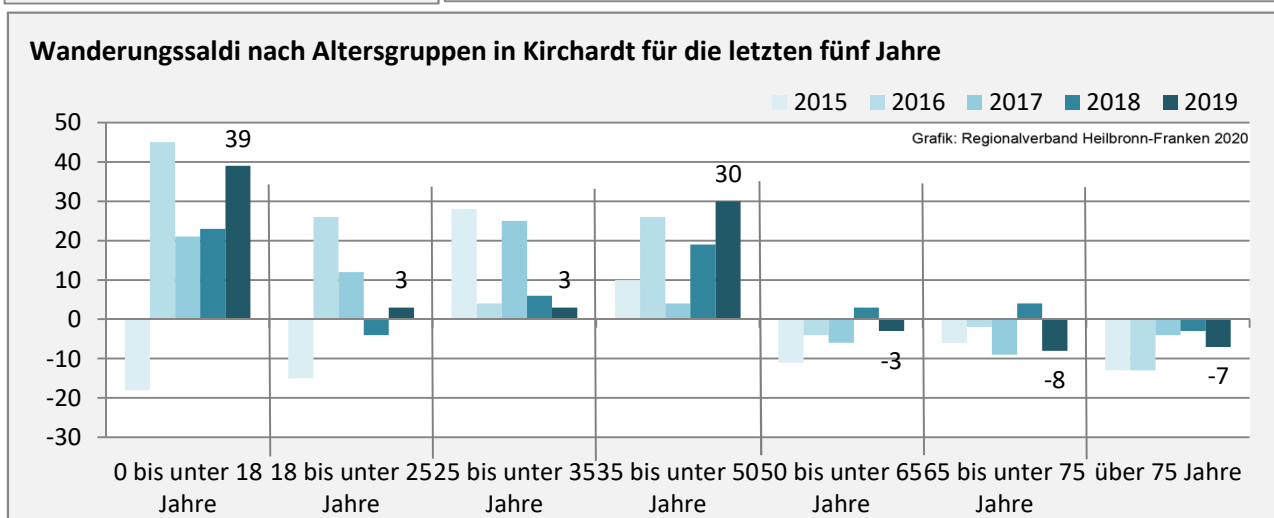

Kirchartd - Bevölkerung