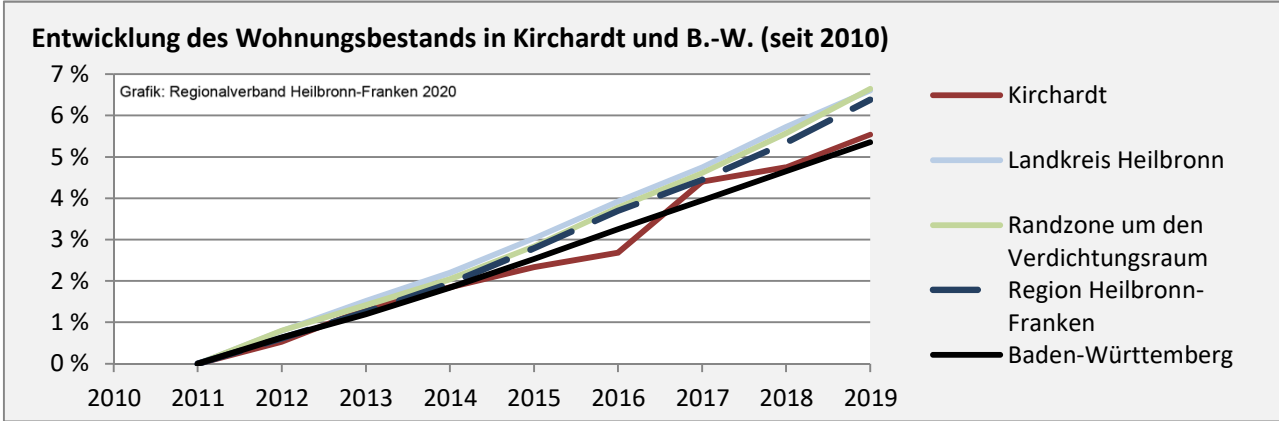

Kirchartd - Wohnungsbestand und -entwicklung

Datengrundlage: Statistisches Landesamt Baden-Württemberg (ab 2011: Zensus 2011)

Abbildungen und Berechnungen: Regionalverband Heilbronn-Franken