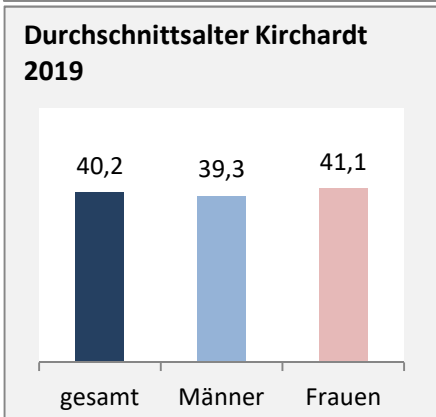

Kirchartd - Bevölkerung