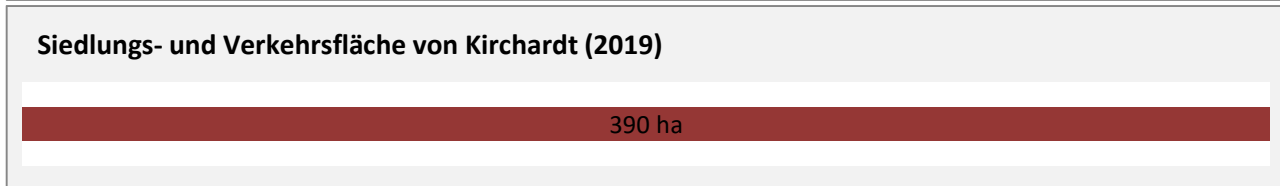

Kirchartd - Flächenentwicklung

Datengrundlage: Landesamt für Statistik Baden-Württemberg

Abbildungen und Berechnungen: Regionalverband Heilbronn-Franken