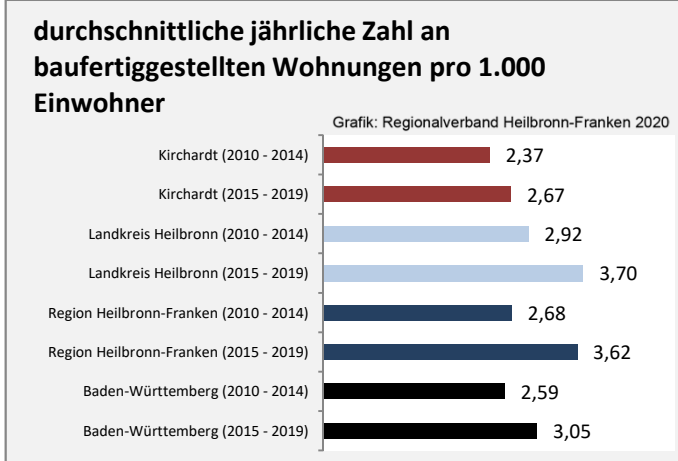

# Kirchartd - Beschäftigung

Datengrundlage: Statistik der Bundesagentur für Arbeit

Abbildungen und Berechnungen: Regionalverband Heilbronn-Franken

# Kirchart - Pendlerverflechtungen 2019

**Pendlersaldo: -510**

Datengrundlage: Statistik der Bundesagentur für Arbeit

Abbildungen: Regionalverband Heilbronn-Franken (keine Berücksichtigung von Werten unter 30)

# Kirchartd - Wohnungsbestand und -entwicklung

Datengrundlage: Statistisches Landesamt Baden-Württemberg (ab 2011: Zensus 2011)

Abbildungen und Berechnungen: Regionalverband Heilbronn-Franken