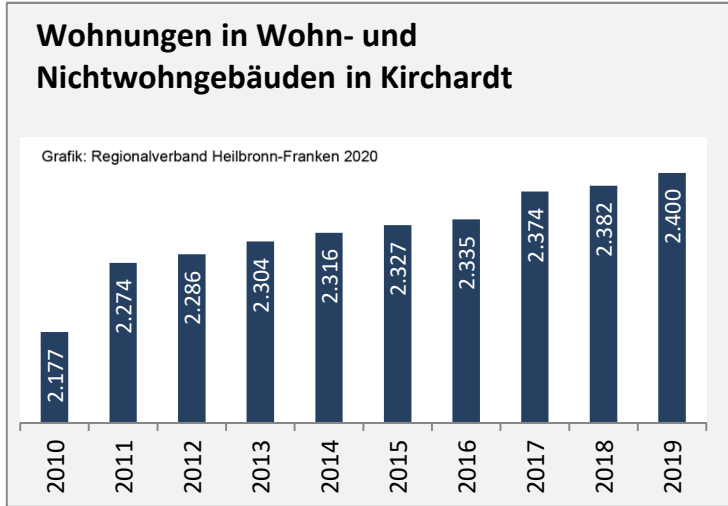

# Kirchartd - Beschäftigung

Datengrundlage: Statistik der Bundesagentur für Arbeit

Abbildungen und Berechnungen: Regionalverband Heilbronn-Franken

# Kirchart - Pendlerverflechtungen 2019

**Pendlersaldo: -510**

Datengrundlage: Statistik der Bundesagentur für Arbeit

Abbildungen: Regionalverband Heilbronn-Franken (keine Berücksichtigung von Werten unter 30)

# Kirchartd - Wohnungsbestand und -entwicklung

Datengrundlage: Statistisches Landesamt Baden-Württemberg (ab 2011: Zensus 2011)

Abbildungen und Berechnungen: Regionalverband Heilbronn-Franken