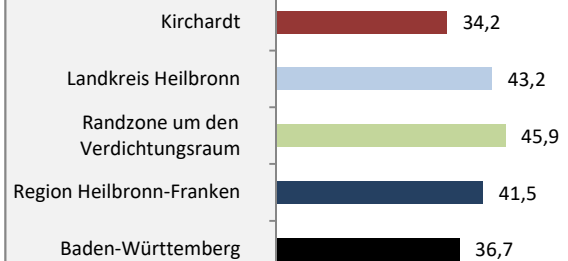

5-Jahres-Wertung (2015 - 2019): Wanderungsgewinne bzw. -verluste pro 1.000 Einwohner

Datengrundlage: Landesamt für Statistik Baden-Württemberg

Abbildungen und Berechnungen: Regionalverband Heilbronn-Franken