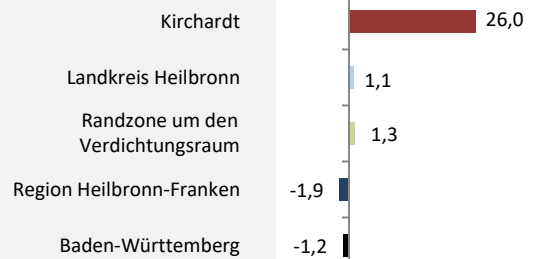

## Bevölkerungsentwicklung in Kirchartd (seit 2010)

Grafik: Regionalverband Heilbronn-Franken 2020

Geburten und Sterbefälle in Kirchartd

Grafik: Regionalverband Heilbronn-Franken 2020

## 5-Jahres-Wertung (2015 - 2019): natürliche Bevölkerungsentwicklung pro 1.000 Einwohner

Grafik: Regionalverband Heilbronn-Franken 2020